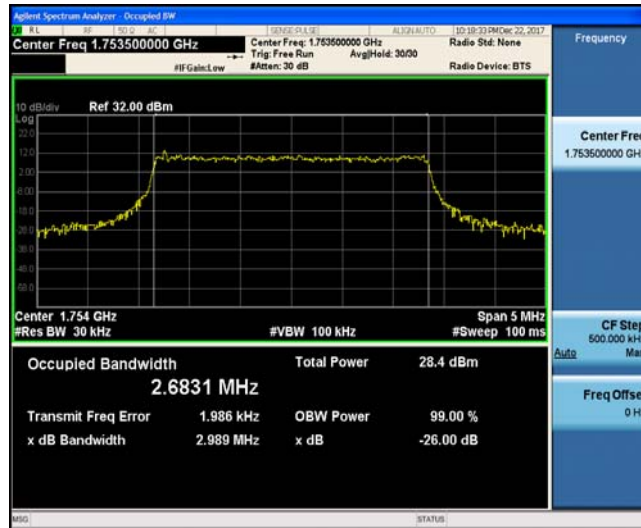

Band4_3MHz_QPSK_20385_15RB#0