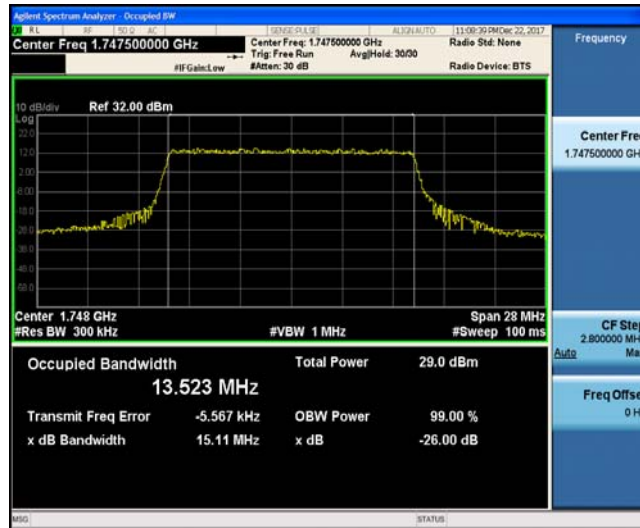

Band4\_10MHz\_16QAM\_20000\_50RB#0

Band4\_10MHz\_16QAM\_20175\_50RB#0

Band4\_10MHz\_16QAM\_20350\_50RB#0

Band4\_15MHz\_QPSK\_20025\_75RB#0

Band4\_15MHz\_QPSK\_20175\_75RB#0

Band4\_15MHz\_QPSK\_20325\_75RB#0