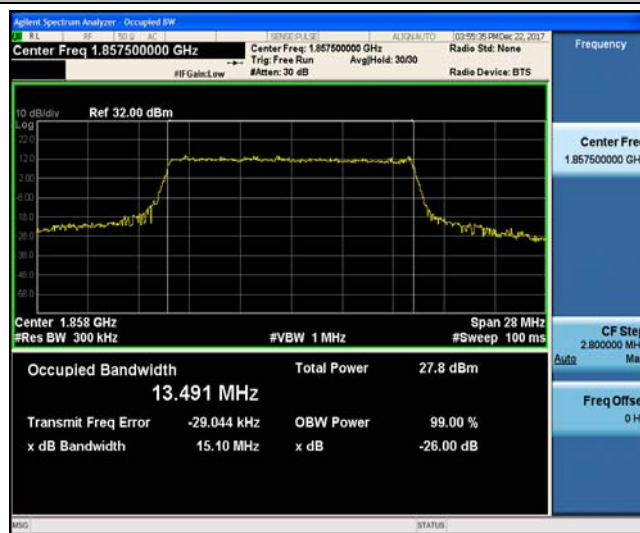

Band2\_15MHz\_QPSK\_18900\_75RB#0

Band2\_15MHz\_QPSK\_19125\_75RB#0

Band2\_15MHz\_16QAM\_18675\_75RB#0

Band2\_15MHz\_16QAM\_18900\_75RB#0

Band2\_15MHz\_16QAM\_19125\_75RB#0

Band2\_20MHz\_QPSK\_18700\_100RB#0