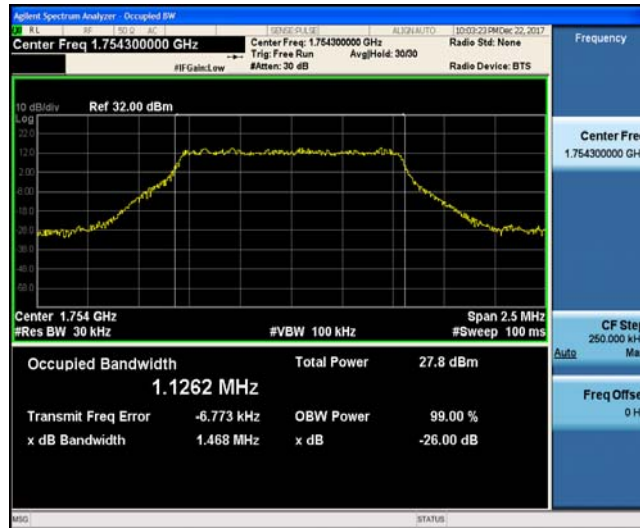

Band4\_1.4MHz\_QPSK\_20175\_6RB#0

Band4\_1.4MHz\_QPSK\_20393\_6RB#0

Band4\_1.4MHz\_16QAM\_19957\_6RB#0

Band4\_1.4MHz\_16QAM\_20175\_6RB#0

Band4\_1.4MHz\_16QAM\_20393\_6RB#0

Band4\_3MHz\_QPSK\_19965\_15RB#0