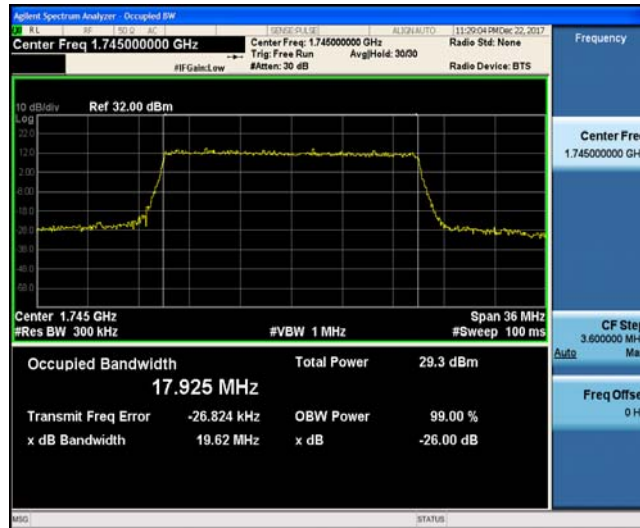

Band4\_15MHz\_16QAM\_20025\_75RB#0

Band4\_15MHz\_16QAM\_20175\_75RB#0

Band4\_15MHz\_16QAM\_20325\_75RB#0

Band4\_20MHz\_QPSK\_20050\_100RB#0

Band4\_20MHz\_QPSK\_20175\_100RB#0

Band4\_20MHz\_QPSK\_20300\_100RB#0