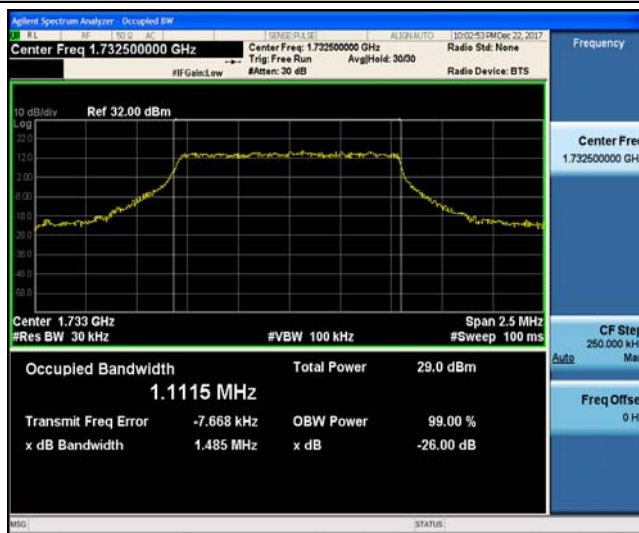

Band4_1.4MHz_QPSK_20175_6RB#0