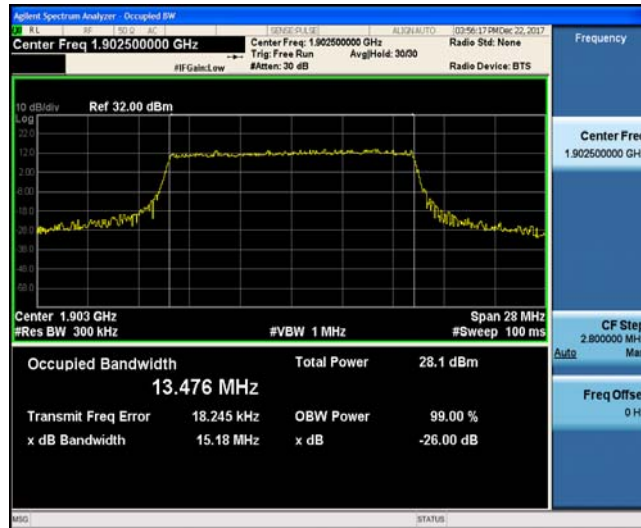

Band2\_15MHz\_QPSK\_18900\_75RB#0

Band2\_15MHz\_QPSK\_19125\_75RB#0

Band2\_15MHz\_16QAM\_18675\_75RB#0

Band2\_15MHz\_16QAM\_18900\_75RB#0

Band2\_15MHz\_16QAM\_19125\_75RB#0

Band2\_20MHz\_QPSK\_18700\_100RB#0