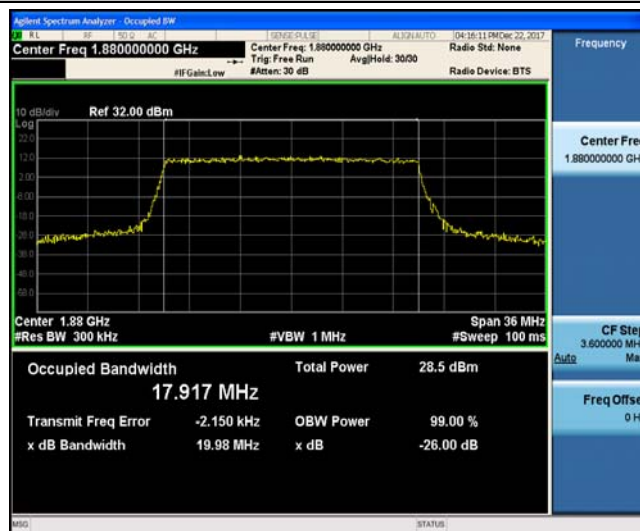

Band2\_20MHz\_QPSK\_18900\_100RB#0

Band2\_20MHz\_QPSK\_19100\_100RB#0

Band2\_20MHz\_16QAM\_18700\_100RB#0

Band2\_20MHz\_16QAM\_18900\_100RB#0

Band2\_20MHz\_16QAM\_19100\_100RB#0

Band4\_1.4MHz\_QPSK\_19957\_6RB#0