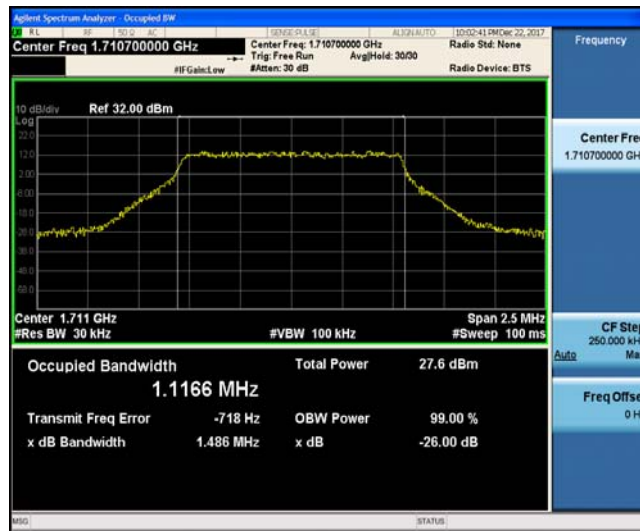

Band4_1.4MHz_16QAM_19957_6RB#0