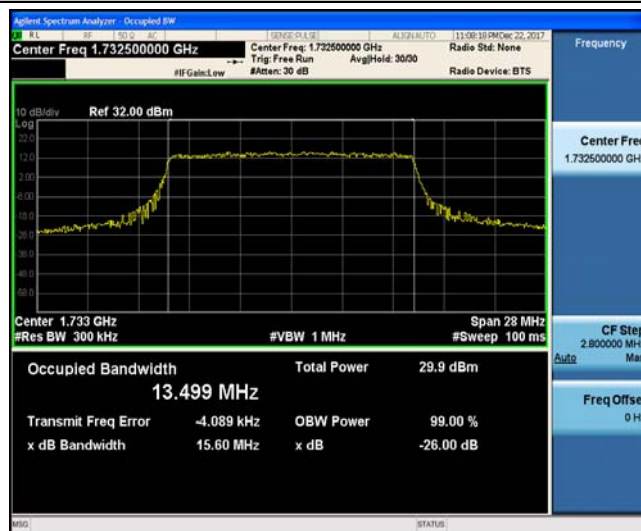

Band4\_10MHz\_16QAM\_20000\_50RB#0

Band4\_10MHz\_16QAM\_20175\_50RB#0

Band4\_10MHz\_16QAM\_20350\_50RB#0

Band4\_15MHz\_QPSK\_20025\_75RB#0

Band4\_15MHz\_QPSK\_20175\_75RB#0

Band4\_15MHz\_QPSK\_20325\_75RB#0