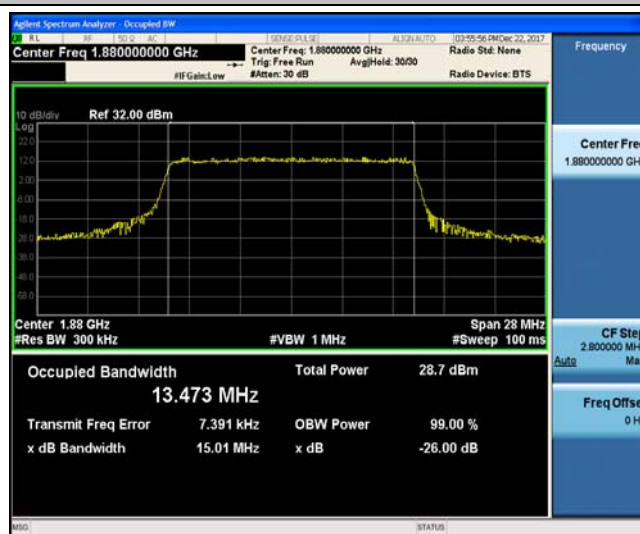

Band2\_15MHz\_QPSK\_18900\_75RB#0

Band2\_15MHz\_QPSK\_19125\_75RB#0

Band2\_15MHz\_16QAM\_18675\_75RB#0

Band2\_15MHz\_16QAM\_18900\_75RB#0

Band2\_15MHz\_16QAM\_19125\_75RB#0

Band2\_20MHz\_QPSK\_18700\_100RB#0