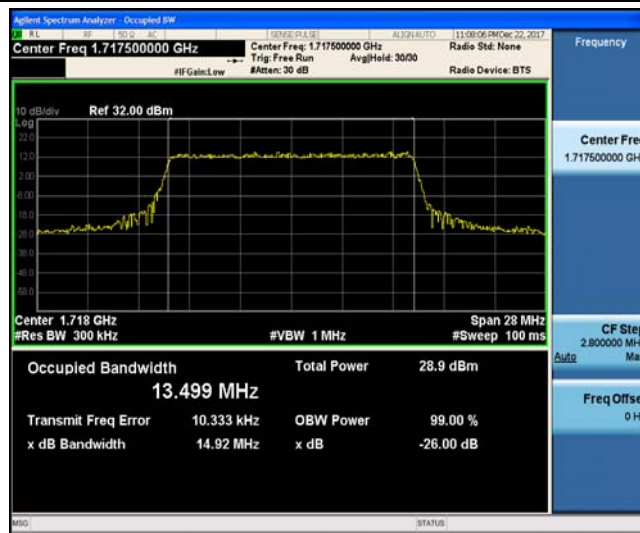

Band4_15MHz_16QAM_20025_75RB#0