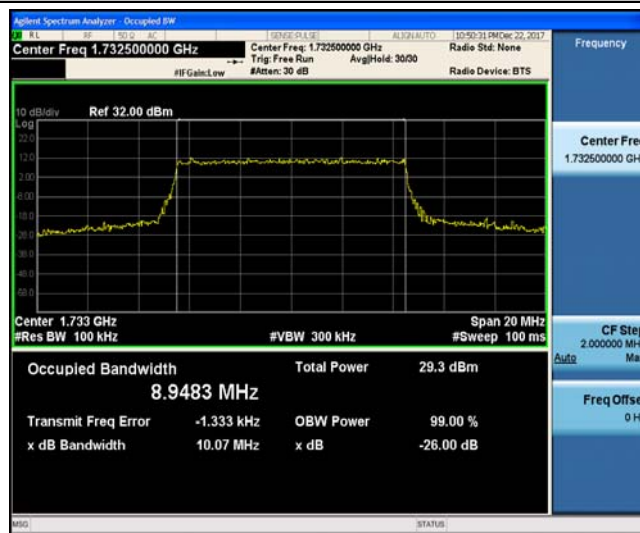

Band4_10MHz_16QAM_20175_50RB#0