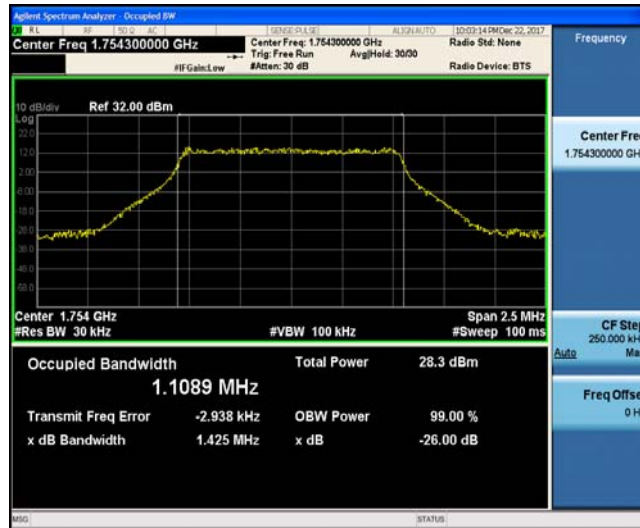

Band4_1.4MHz_QPSK_20393_6RB#0