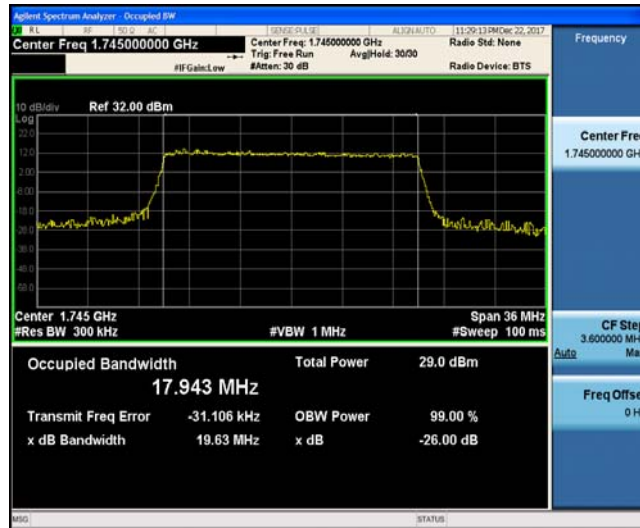

Band4_20MHz_16QAM_20300_100RB#0