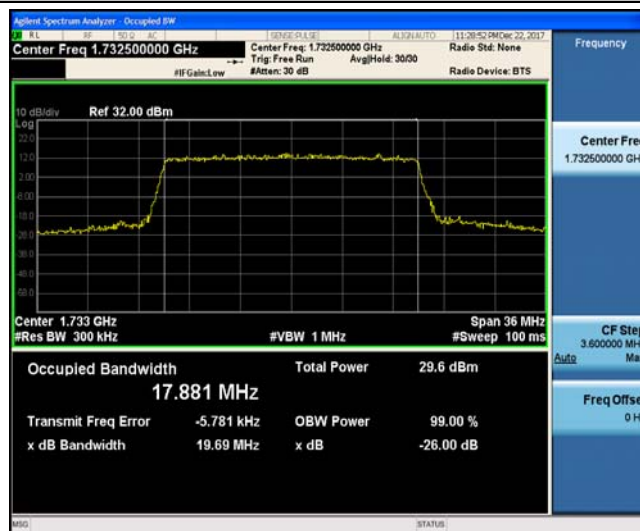

Band4_20MHz_16QAM_20175_100RB#0