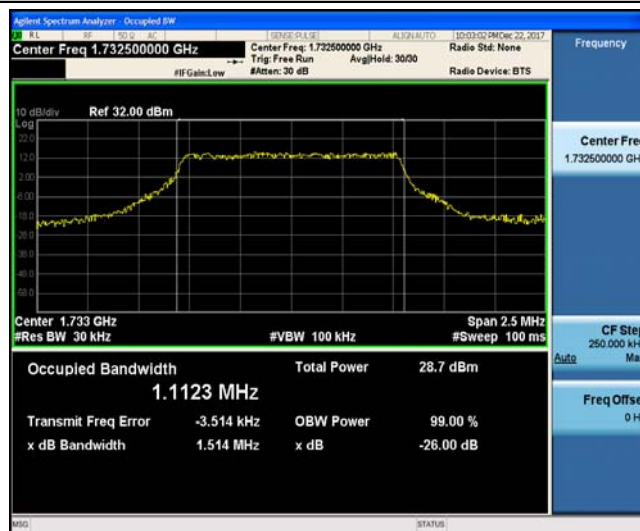

Band4\_1.4MHz\_QPSK\_20175\_6RB#0

Band4\_1.4MHz\_QPSK\_20393\_6RB#0

Band4\_1.4MHz\_16QAM\_19957\_6RB#0

Band4\_1.4MHz\_16QAM\_20175\_6RB#0

Band4\_1.4MHz\_16QAM\_20393\_6RB#0

Band4\_3MHz\_QPSK\_19965\_15RB#0