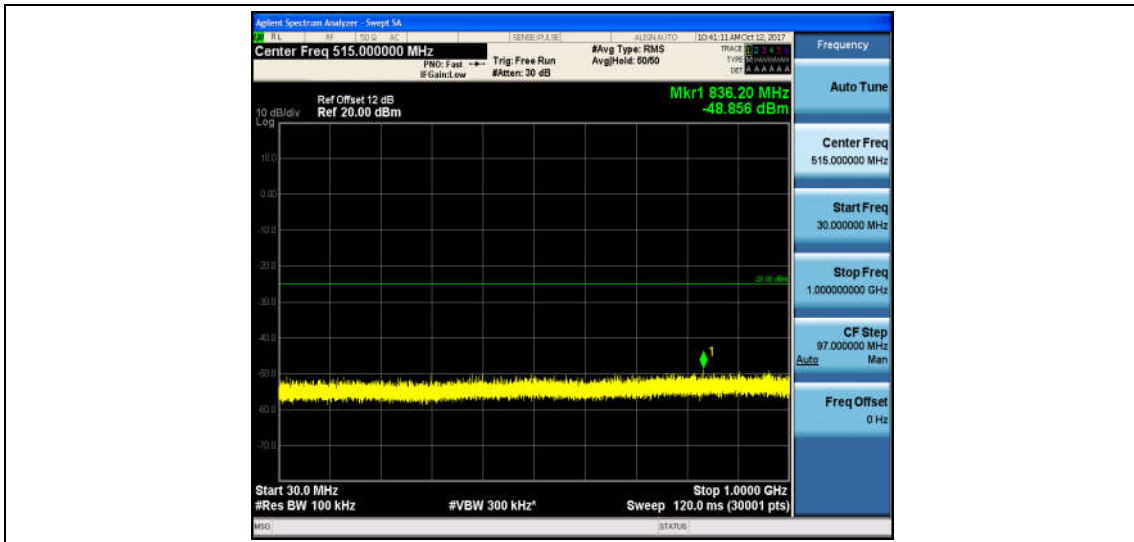

Band7_20MHz_16QAM_20850_1RB#0_Range1:30~1000MHz_-48.86_PASS