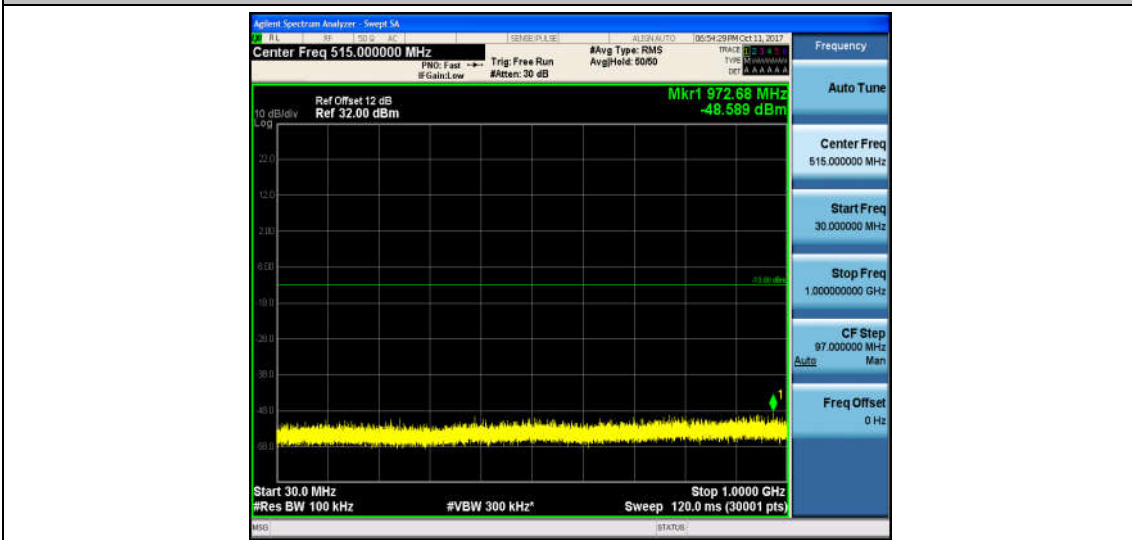

Band4_20MHz_QPSK_20175_1RB#0_Range1:30~1000MHz_-48.59_PASS

Band4_20MHz_QPSK_20175_1RB#0_Range2:1000~26000MHz_-32.76_PASS