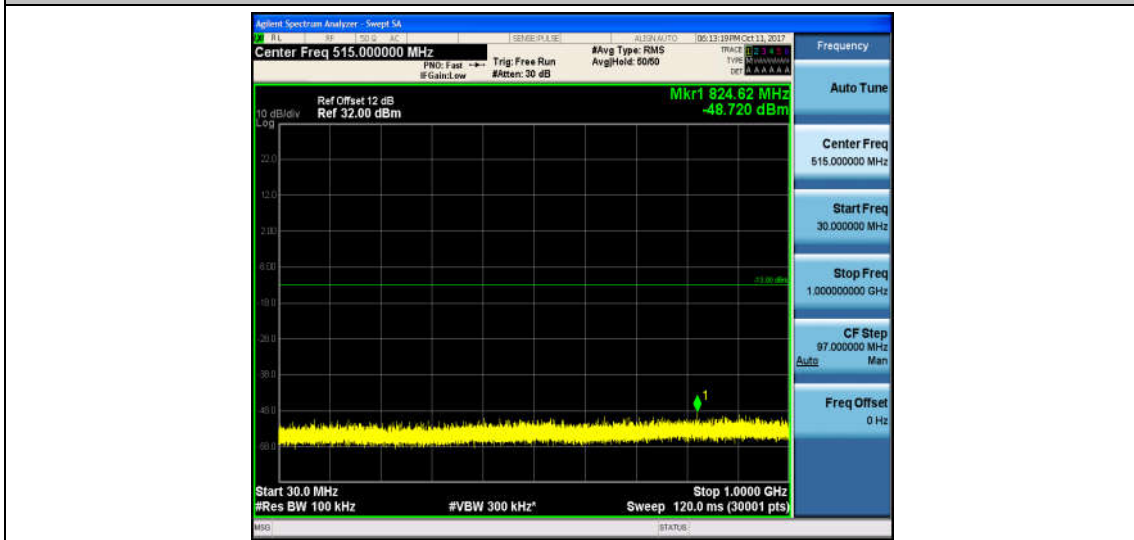

Band4_10MHz_QPSK_20175_1RB#0_Range1:30~1000MHz_-48.72_PASS

Band4_10MHz_QPSK_20175_1RB#0_Range2:1000~26000MHz_-32.91_PASS