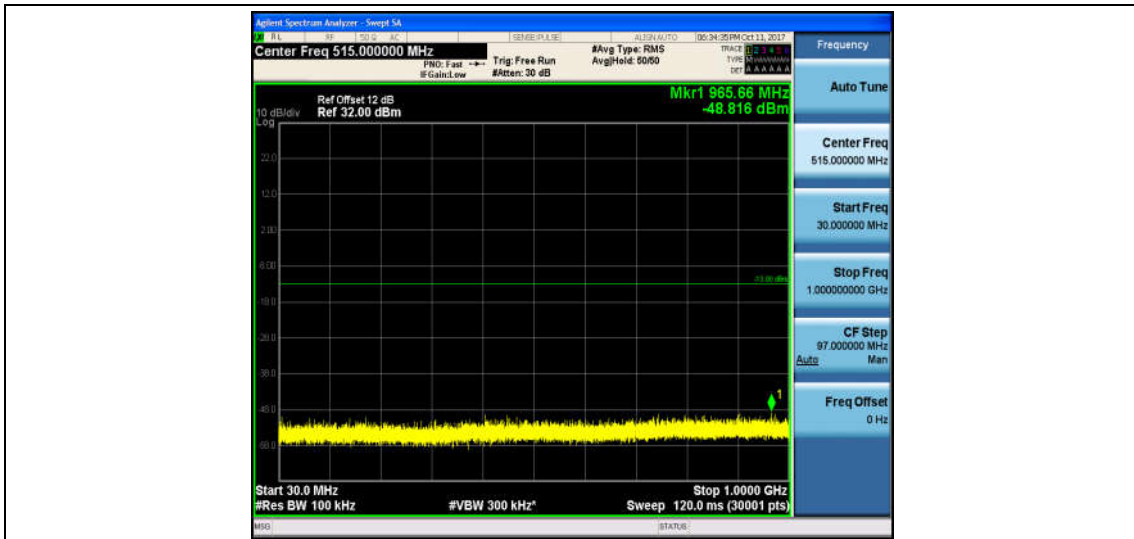

Band4_15MHz_16QAM_20025_1RB#0_Range1:30~1000MHz_-48.82_PASS

Band4_15MHz_16QAM_20025_1RB#0_Range2:1000~26000MHz_-32.74_PASS