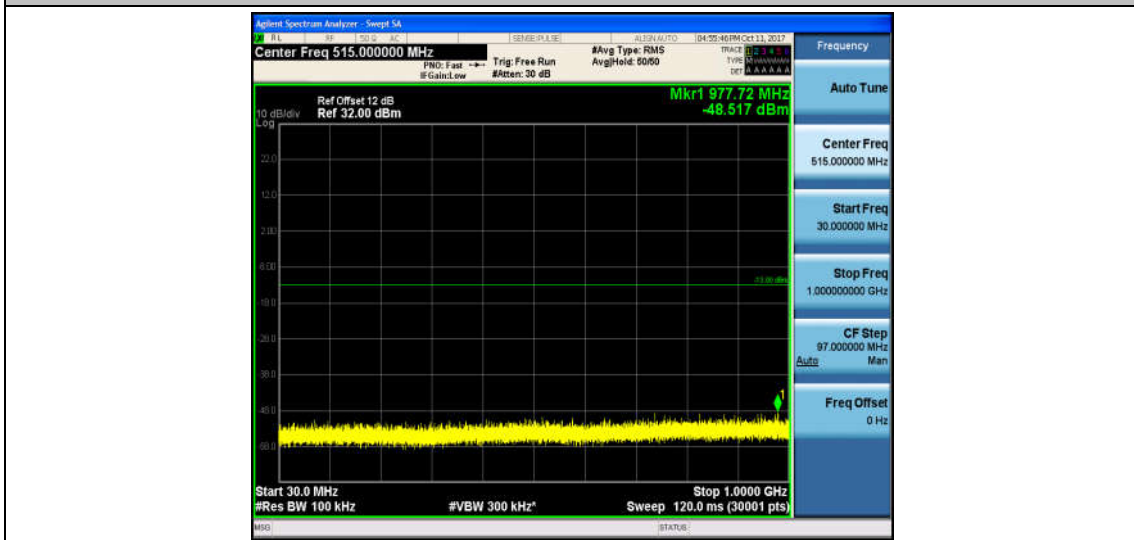

Band4_3MHz_16QAM_20175_1RB#0_Range1:30~1000MHz_-48.52_PASS

Band4_3MHz_16QAM_20175_1RB#0_Range2:1000~26000MHz_-32.78_PASS