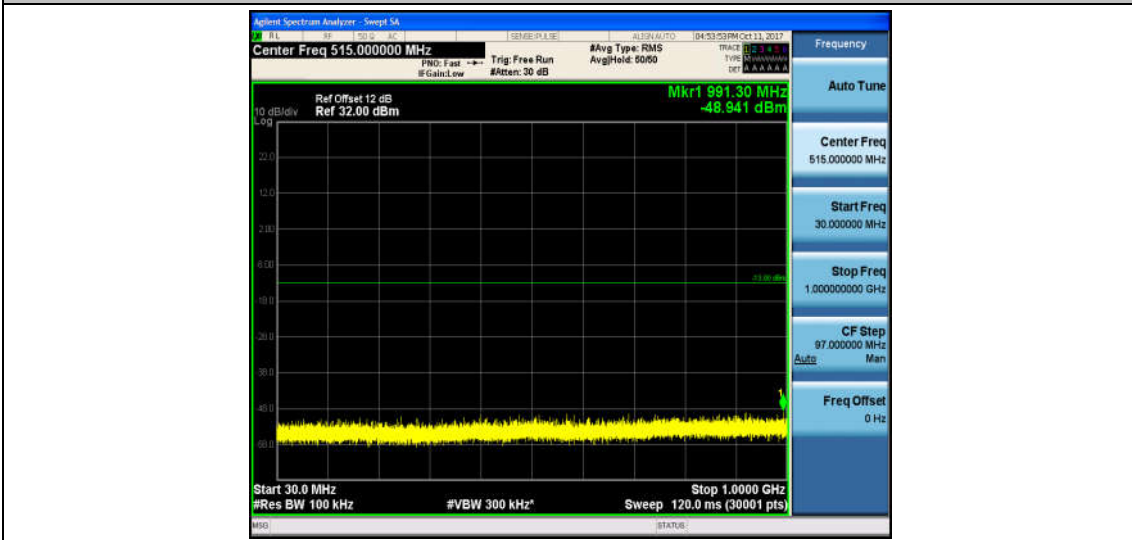

Band4_3MHz_QPSK_19965_1RB#0_Range1:30~1000MHz_-48.94_PASS

Band4_3MHz_QPSK_19965_1RB#0_Range2:1000~26000MHz_-32.74_PASS