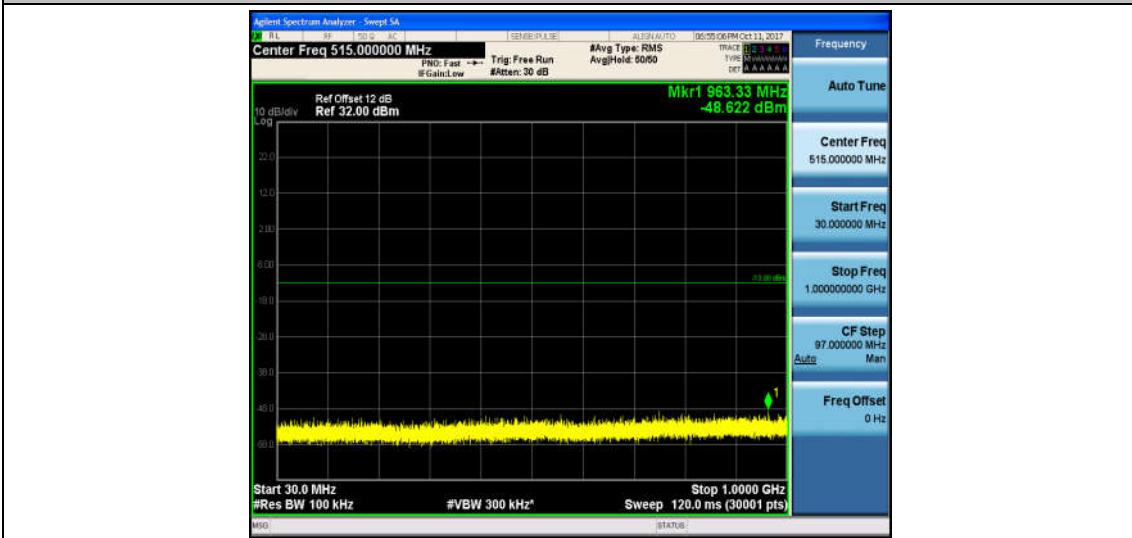

Band4_20MHz_16QAM_20175_1RB#0_Range1:30~1000MHz_-48.62_PASS

Band4_20MHz_16QAM_20175_1RB#0_Range2:1000~26000MHz_-32.81_PASS