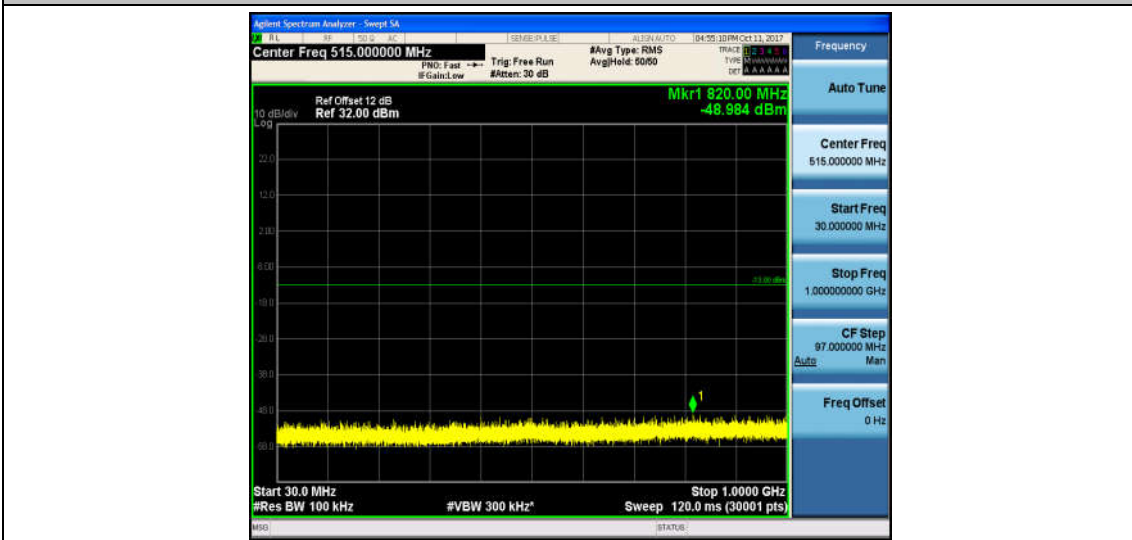

Band4_3MHz_QPSK_20175_1RB#0_Range1:30~1000MHz_-48.98_PASS

Band4_3MHz_QPSK_20175_1RB#0_Range2:1000~26000MHz_-32.77_PASS