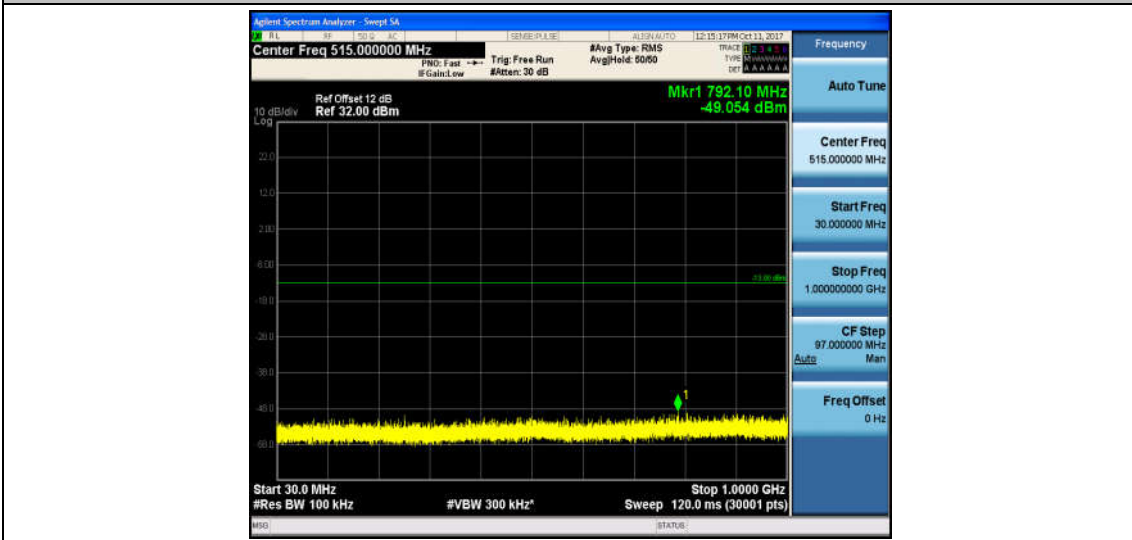

Band2_5MHz_QPSK_18625_1RB#0_Range1:30~1000MHz_-49.05_PASS