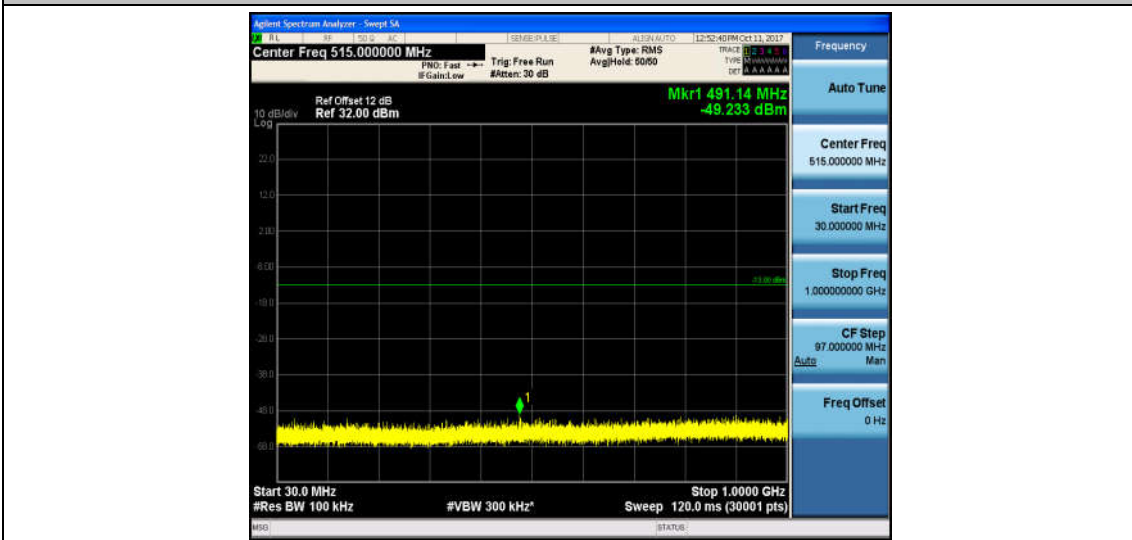

Band2_15MHz_QPSK_18900_1RB#0_Range1:30~1000MHz_-49.23_PASS