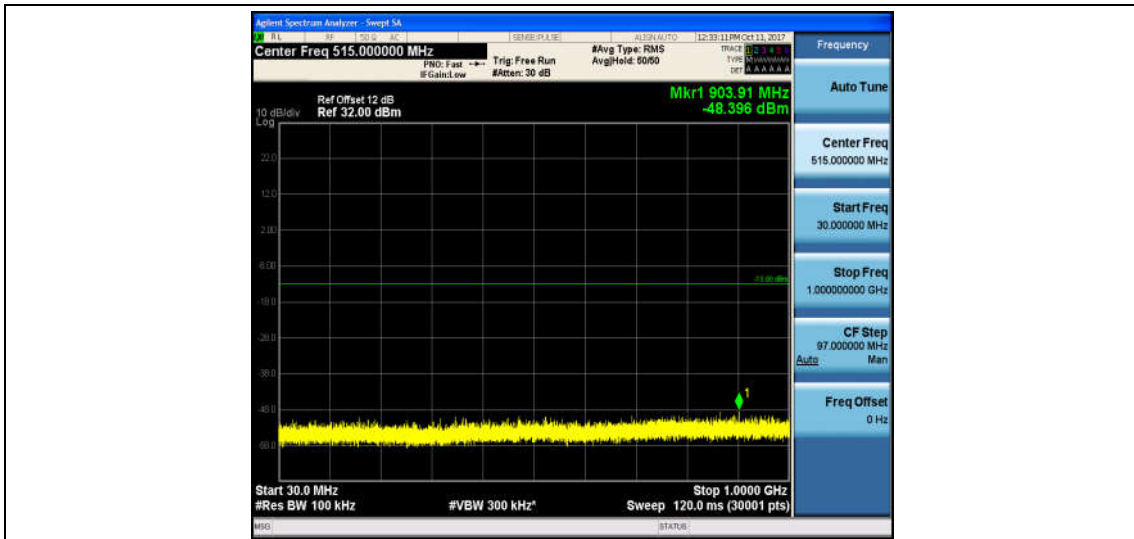

Band2_10MHz_16QAM_18650_1RB#0_Range1:30~1000MHz_-48.4_PASS