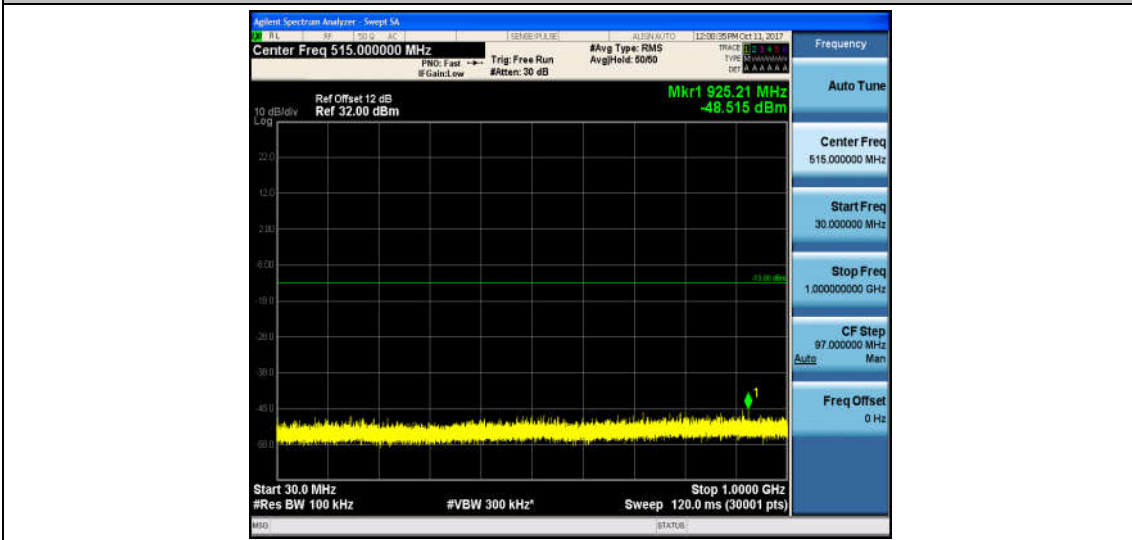

Band2_3MHz_16QAM_18900_1RB#0_Range1:30~1000MHz_-48.52_PASS