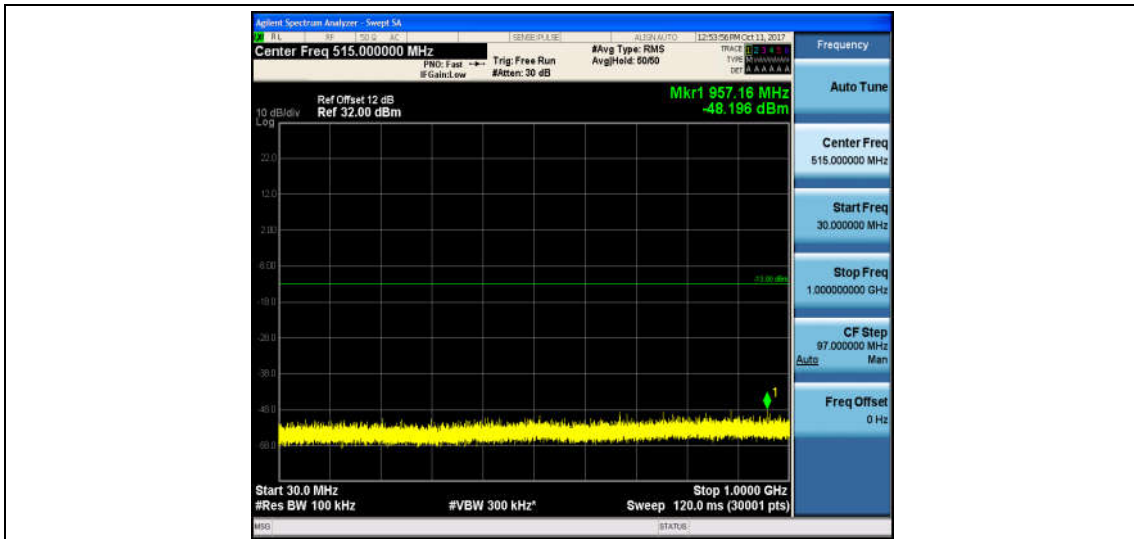

Band2_15MHz_QPSK_19125_1RB#0_Range1:30~1000MHz_-48.2_PASS