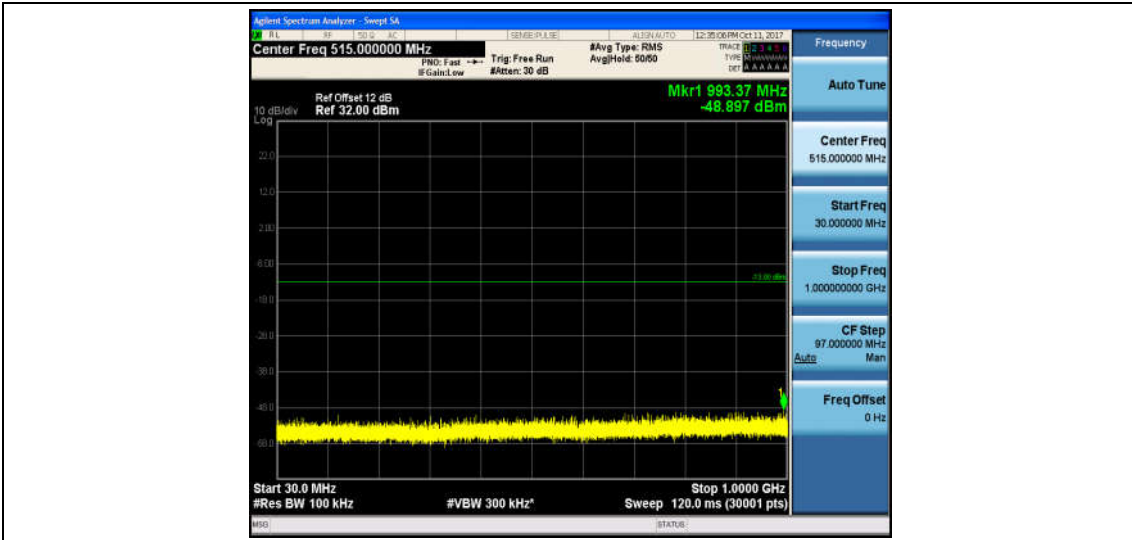

Band2_10MHz_QPSK_19150_1RB#0_Range1:30~1000MHz_-48.9_PASS