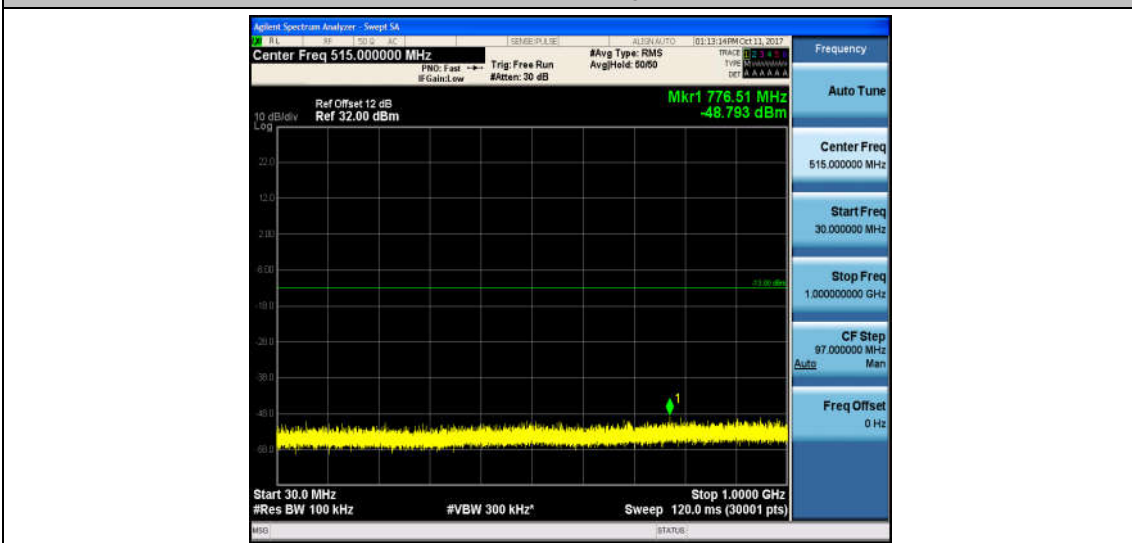

Band2_20MHz_QPSK_18900_1RB#0_Range1:30~1000MHz_-48.79_PASS