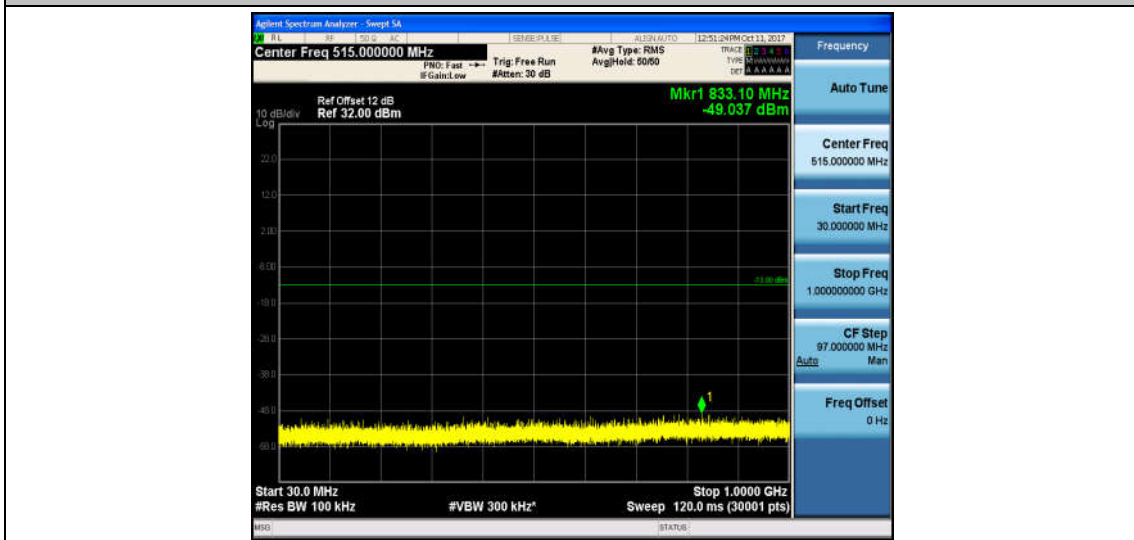

Band2_15MHz_QPSK_18675_1RB#0_Range1:30~1000MHz_-49.04_PASS