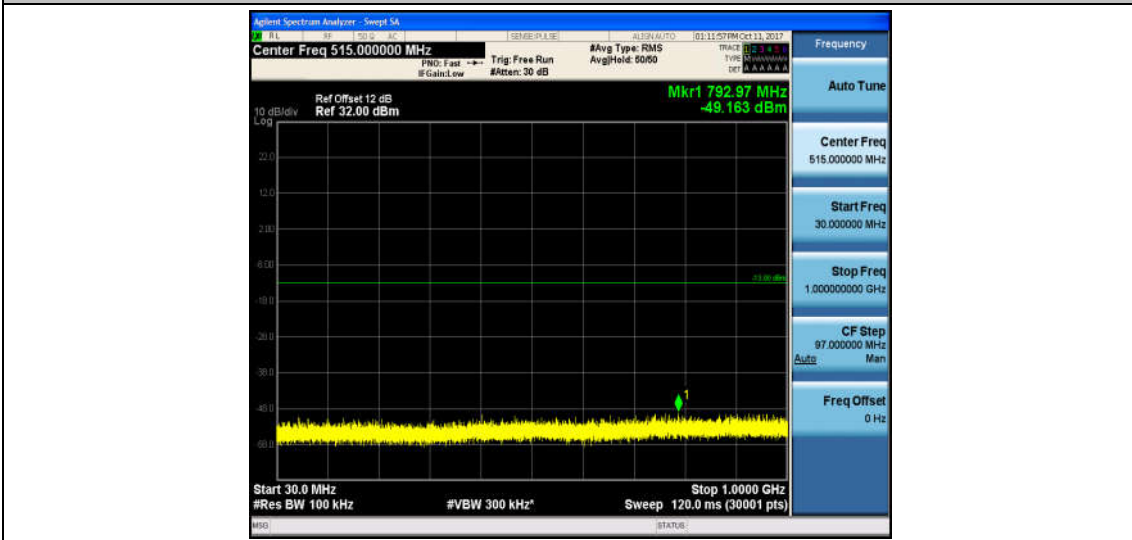

Band2_20MHz_QPSK_18700_1RB#0_Range1:30~1000MHz_-49.16_PASS