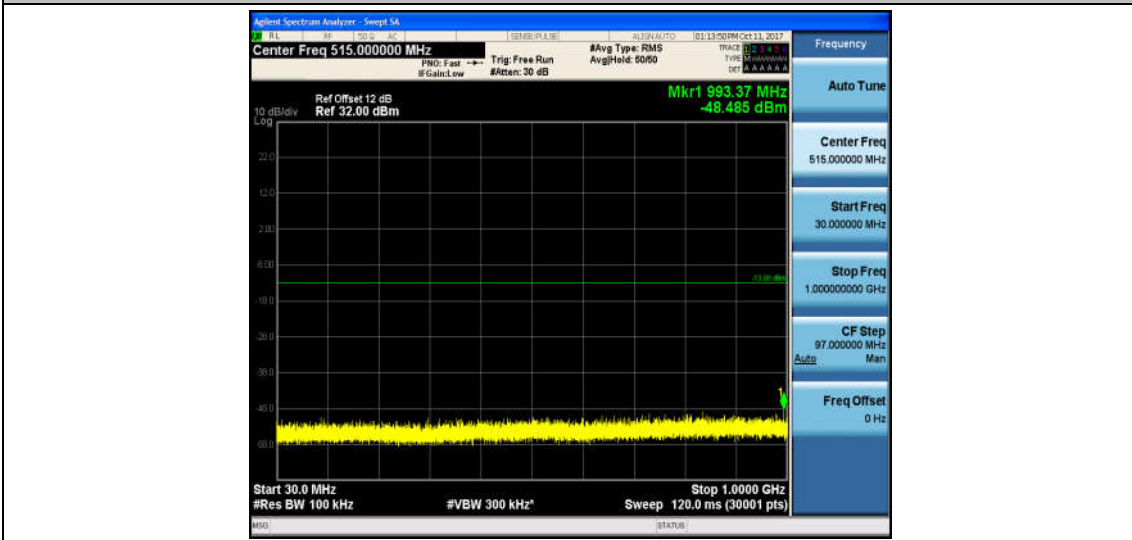

Band2_20MHz_16QAM_18900_1RB#0_Range1:30~1000MHz_-48.49_PASS