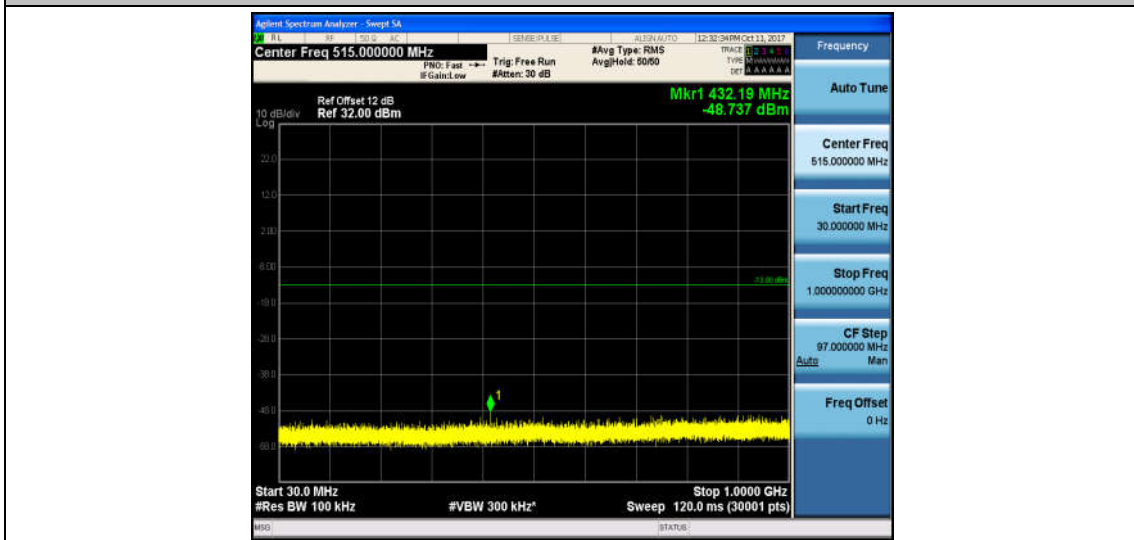

Band2_10MHz_QPSK_18650_1RB#0_Range1:30~1000MHz_-48.74_PASS