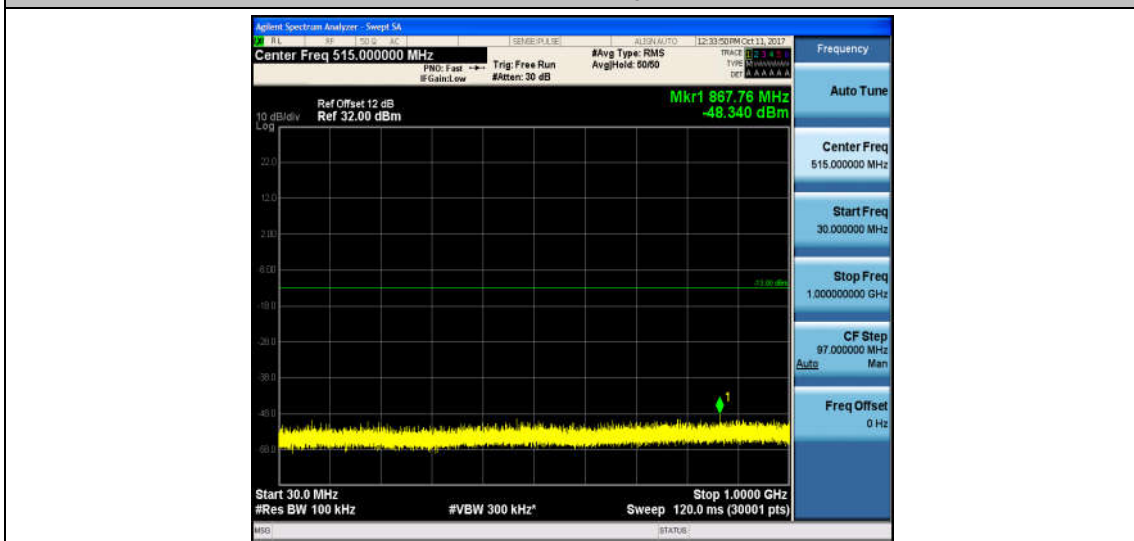

Band2_10MHz_QPSK_18900_1RB#0_Range1:30~1000MHz_-48.34_PASS