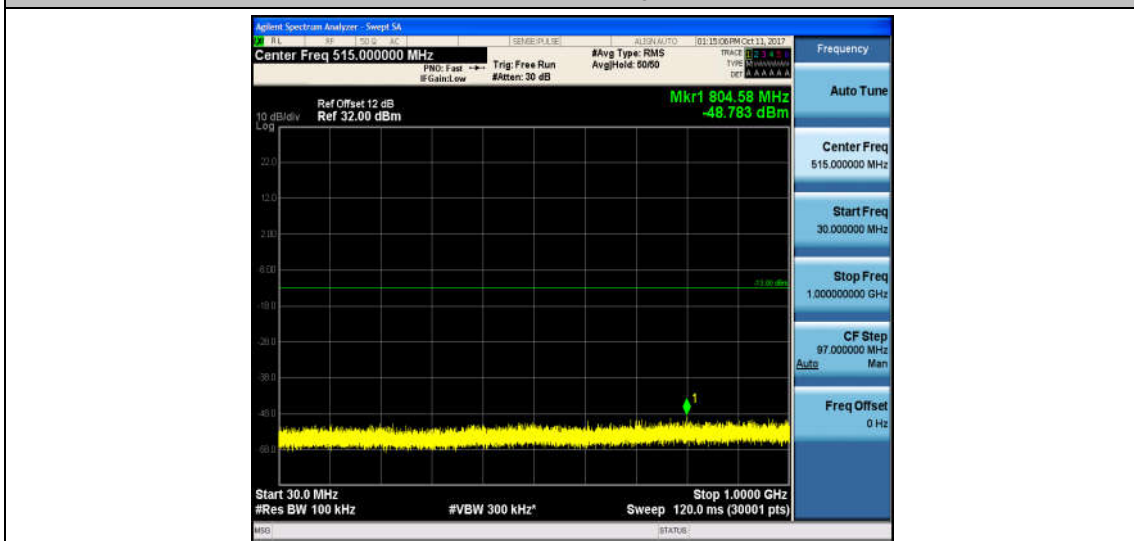

Band2_20MHz_16QAM_19100_1RB#0_Range1:30~1000MHz_-48.78_PASS

Band2_20MHz_16QAM_19100_1RB#0_Range2:1000~26000MHz_-32.71_PASS