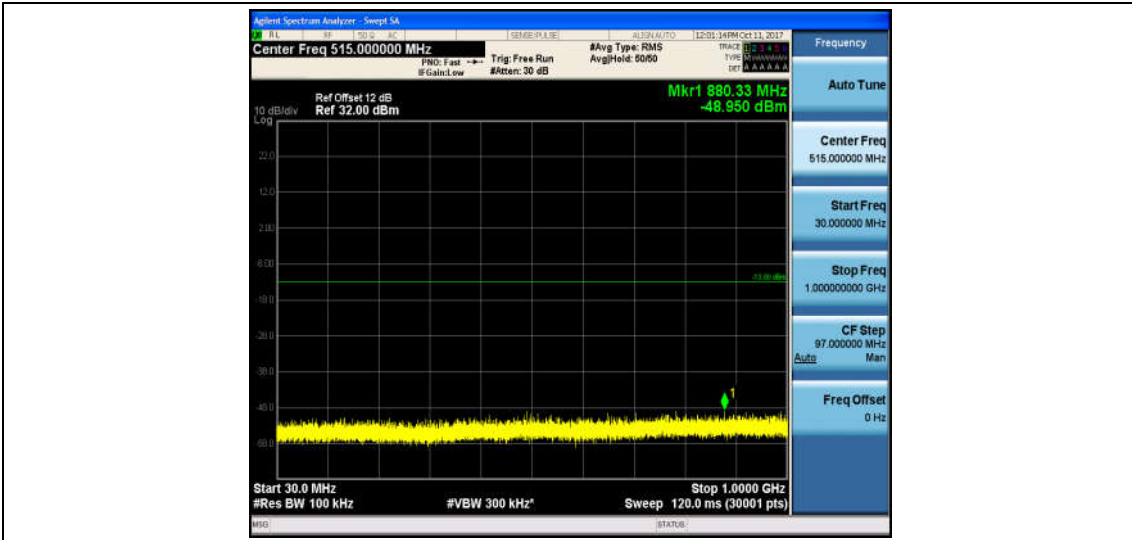

Band2_3MHz_QPSK_19185_1RB#0_Range1:30~1000MHz_-48.95_PASS