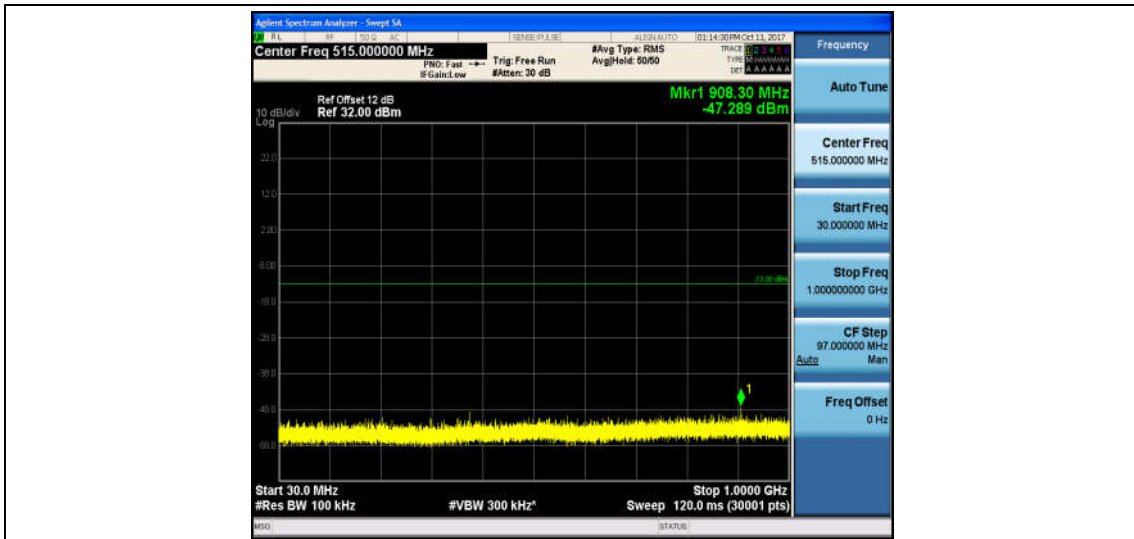

Band2_20MHz_QPSK_19100_1RB#0_Range1:30~1000MHz_-47.29_PASS