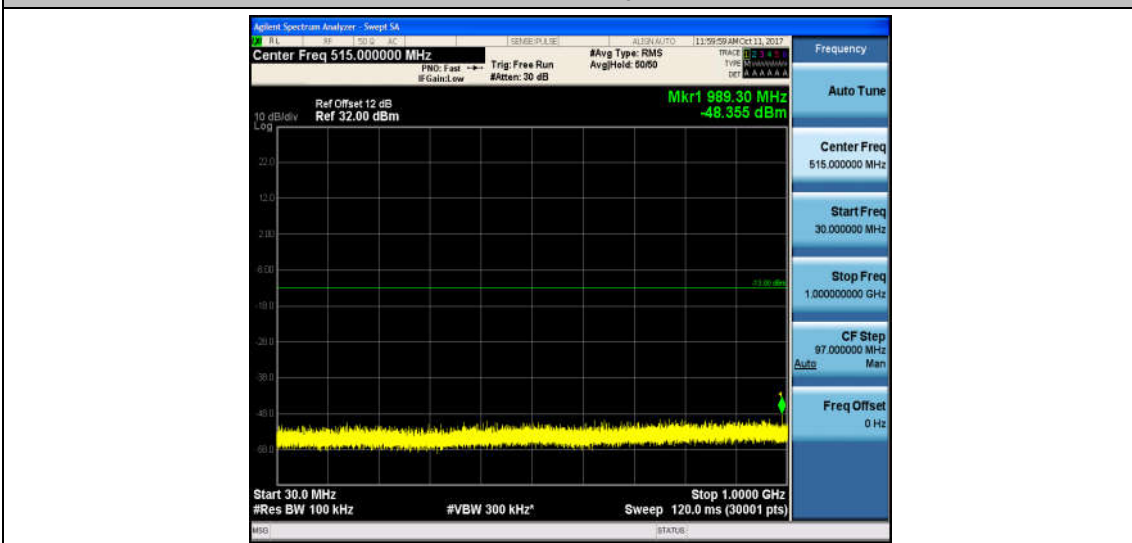

Band2_3MHz_QPSK_18900_1RB#0_Range1:30~1000MHz_-48.36_PASS