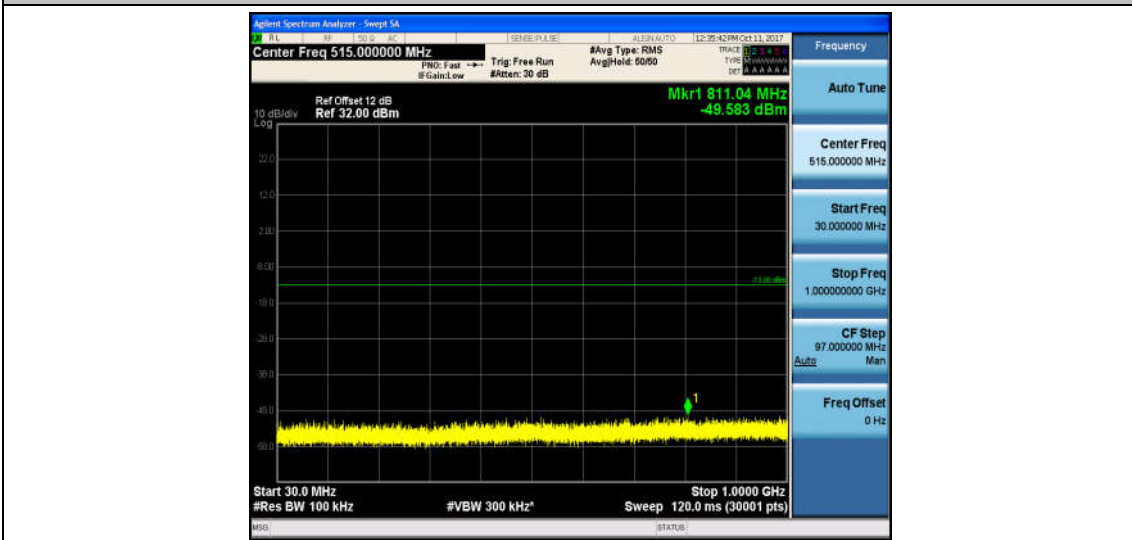

Band2_10MHz_16QAM_19150_1RB#0_Range1:30~1000MHz_-49.58_PASS