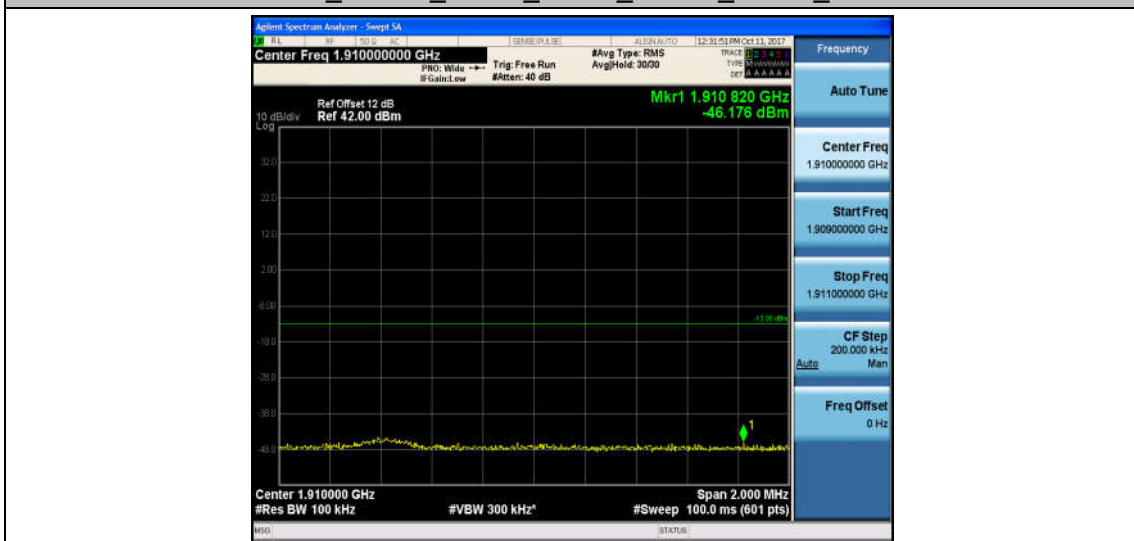

Band2_10MHz_16QAM_18650_1RB#0_-23.35_PASS

Band2_10MHz_QPSK_18650_50RB#0_-36.01_PASS

Band2_10MHz_16QAM_18650_50RB#0_-37.31_PASS

Band2_10MHz_QPSK_19150_1RB#0_-46.18_PASS

Band2_10MHz_16QAM_19150_1RB#0_-46.21_PASS