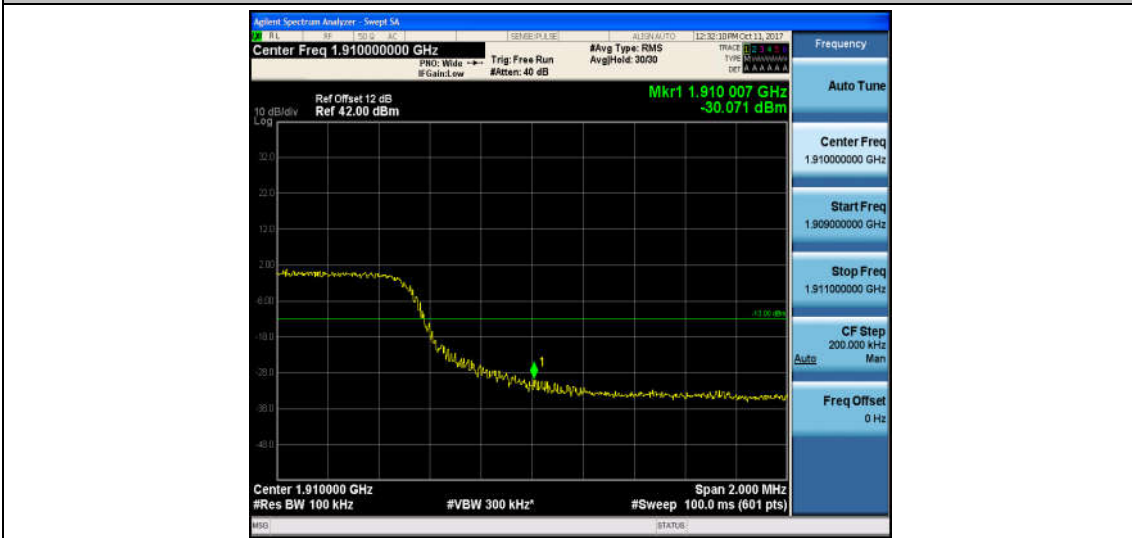

Band2_10MHz_QPSK_19150_50RB#0_-30.07_PASS