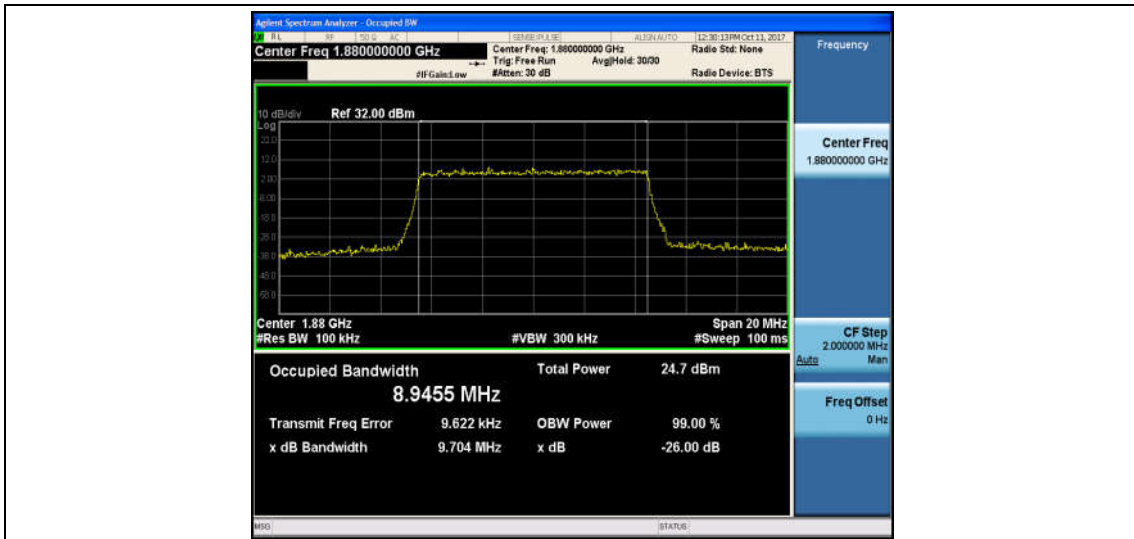

Band2_10MHz_QPSK_18900_50RB#0_8.9455_9.704_PASS