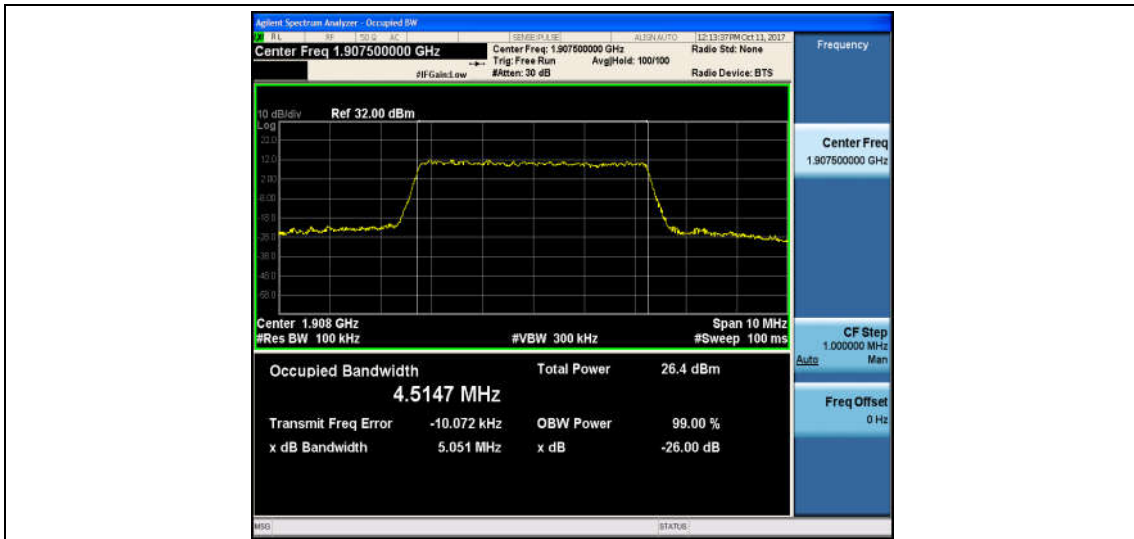

Band2_5MHz_QPSK_18900_25RB#0_4.5109_5.065_PASS

Band2_5MHz_16QAM_18900_25RB#0_4.5089_5.031_PASS

Band2_5MHz_QPSK_19175_25RB#0_4.5182_5.056_PASS

Band2_5MHz_16QAM_19175_25RB#0_4.5147_5.051_PASS

Band2_10MHz_QPSK_18650_50RB#0_8.9526_9.757_PASS