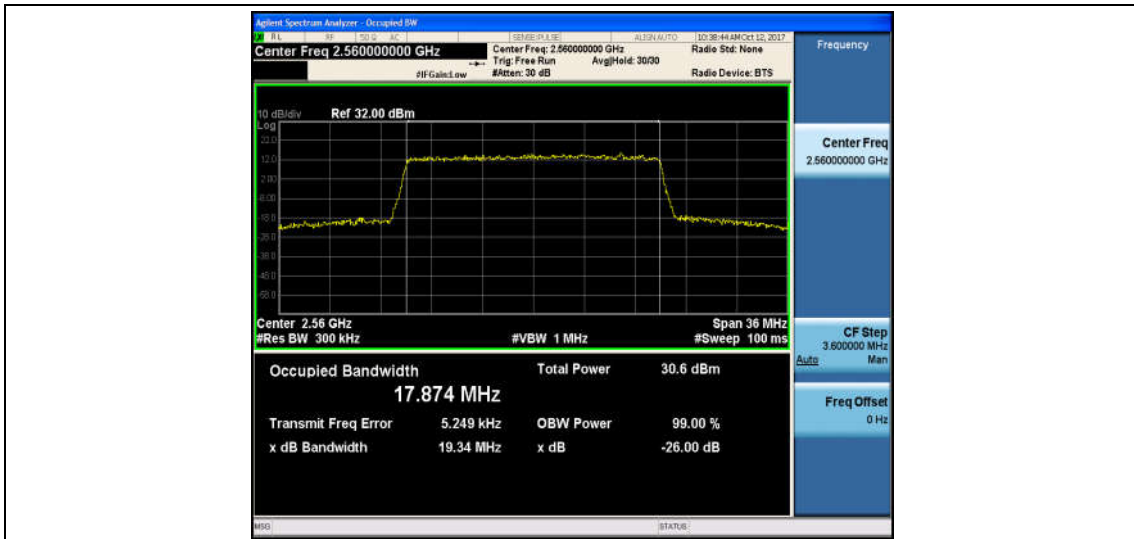

Band7_20MHz_16QAM_21350_100RB#0_17.874_19.34_PASS