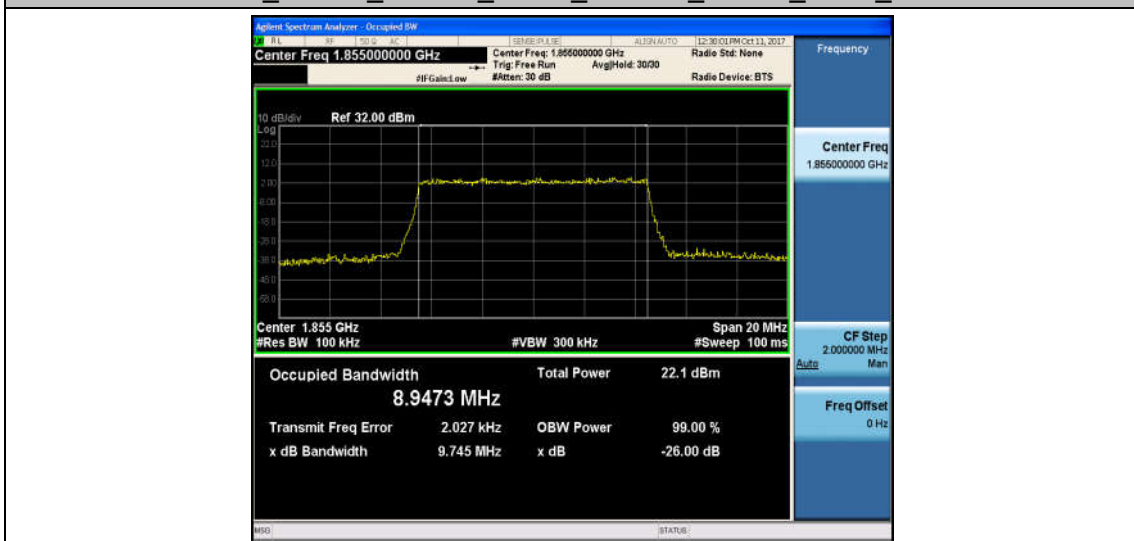

Band2_10MHz_16QAM_18650_50RB#0_8.9473_9.745_PASS