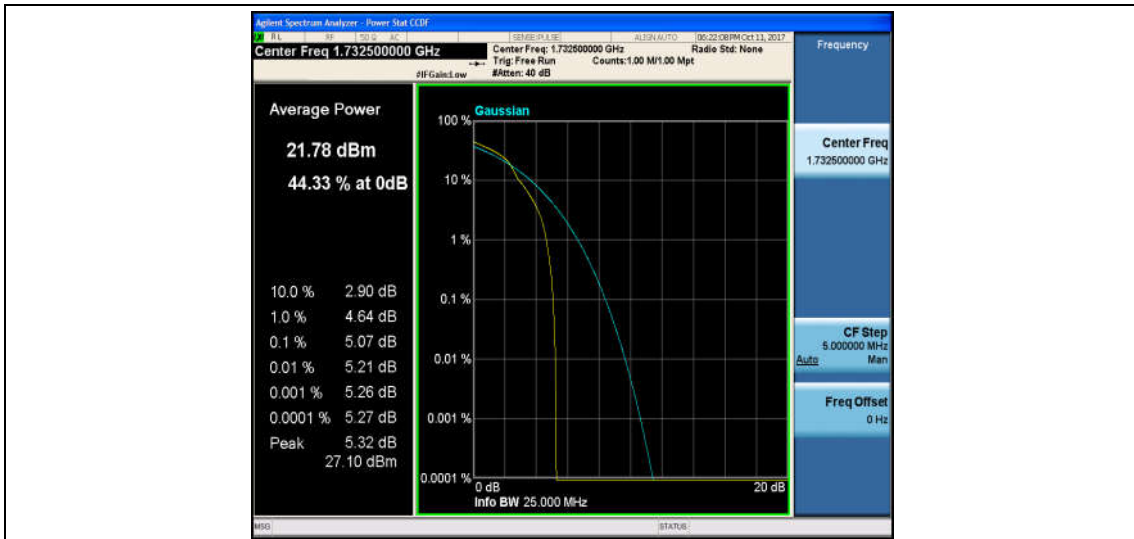

Band4\_10MHz\_16QAM\_20000\_50RB#0\_6.04\_13\_PASS

Band4\_10MHz\_QPSK\_20175\_1RB#0\_4.12\_13\_PASS

Band4\_10MHz\_16QAM\_20175\_1RB#0\_5.07\_13\_PASS

Band4\_10MHz\_QPSK\_20175\_50RB#0\_5.44\_13\_PASS

Band4\_10MHz\_16QAM\_20175\_50RB#0\_6.18\_13\_PASS