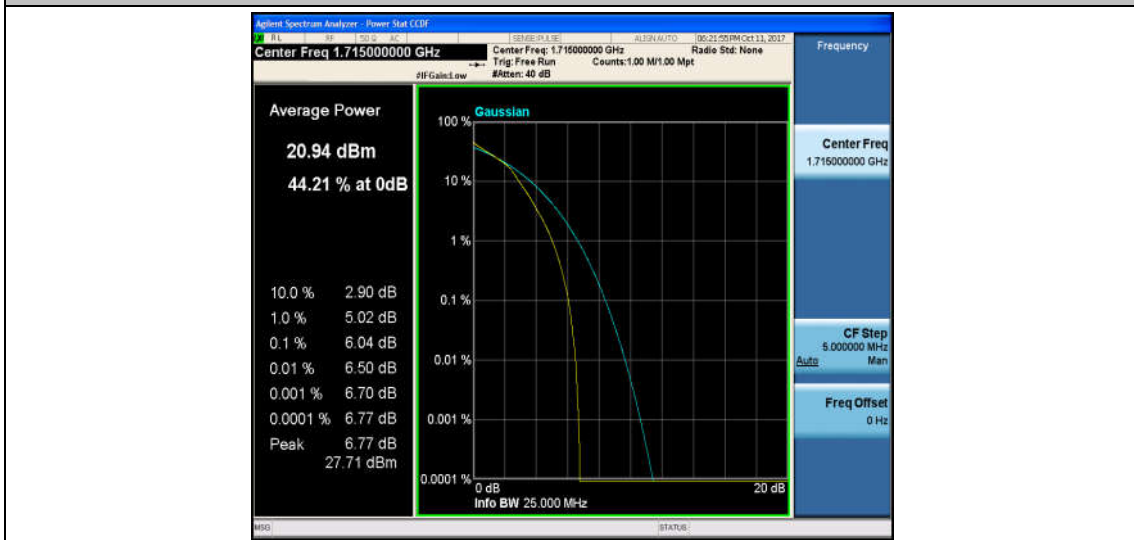

Band4\_10MHz\_16QAM\_20000\_50RB#0\_6.04\_13\_PASS

Band4\_10MHz\_QPSK\_20175\_1RB#0\_4.12\_13\_PASS

Band4\_10MHz\_16QAM\_20175\_1RB#0\_5.07\_13\_PASS

Band4\_10MHz\_QPSK\_20175\_50RB#0\_5.44\_13\_PASS

Band4\_10MHz\_16QAM\_20175\_50RB#0\_6.18\_13\_PASS