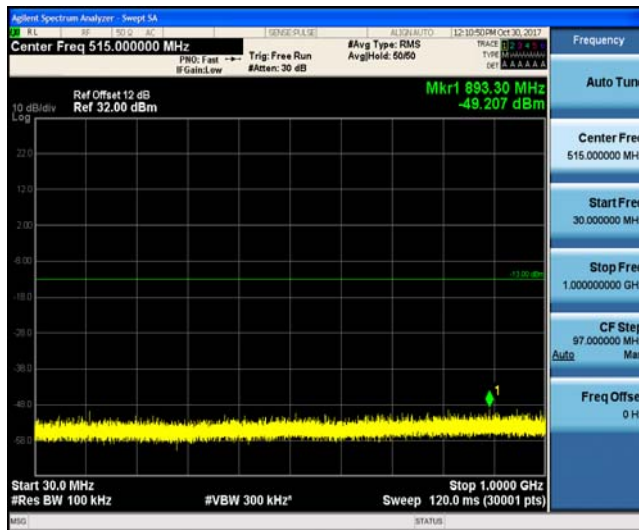

Band2\_20MHz\_16QAM\_19100\_1RB#0

Band4\_1.4MHz\_QPSK\_19957\_1RB#0

Band4\_1.4MHz\_QPSK\_19957\_1RB#0

Band4\_1.4MHz\_QPSK\_20175\_1RB#0

Band4\_1.4MHz\_QPSK\_20175\_1RB#0

Band4\_1.4MHz\_QPSK\_20393\_1RB#0

Band4\_1.4MHz\_QPSK\_20393\_1RB#0