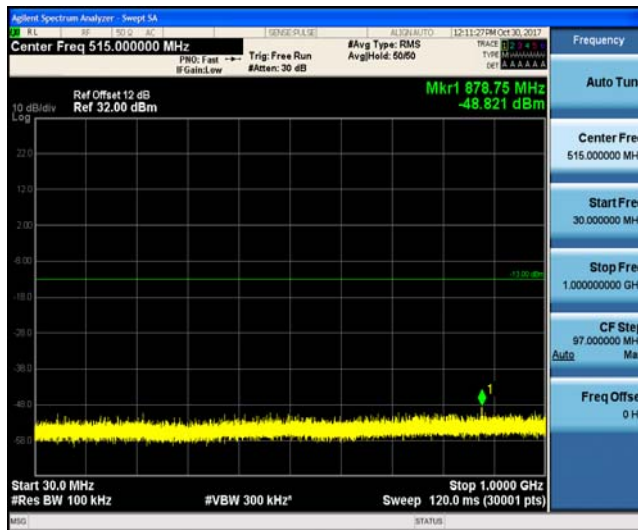

Band4_1.4MHz_16QAM_20175_1RB#0