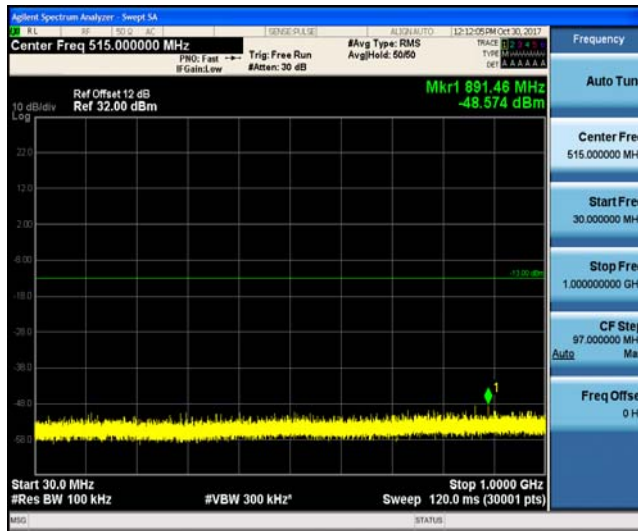

Band2\_20MHz\_16QAM\_19100\_1RB#0

Band4\_1.4MHz\_QPSK\_19957\_1RB#0

Band4\_1.4MHz\_QPSK\_19957\_1RB#0

Band4\_1.4MHz\_QPSK\_20175\_1RB#0

Band4\_1.4MHz\_QPSK\_20175\_1RB#0

Band4\_1.4MHz\_QPSK\_20393\_1RB#0

Band4\_1.4MHz\_QPSK\_20393\_1RB#0