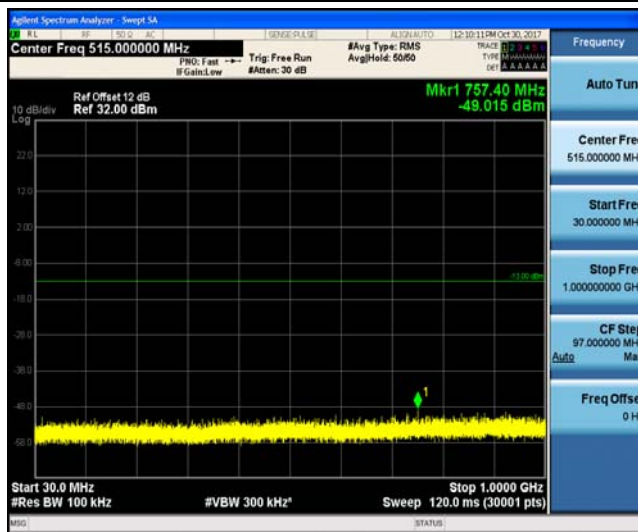

Band4_1.4MHz_16QAM_19957_1RB#0