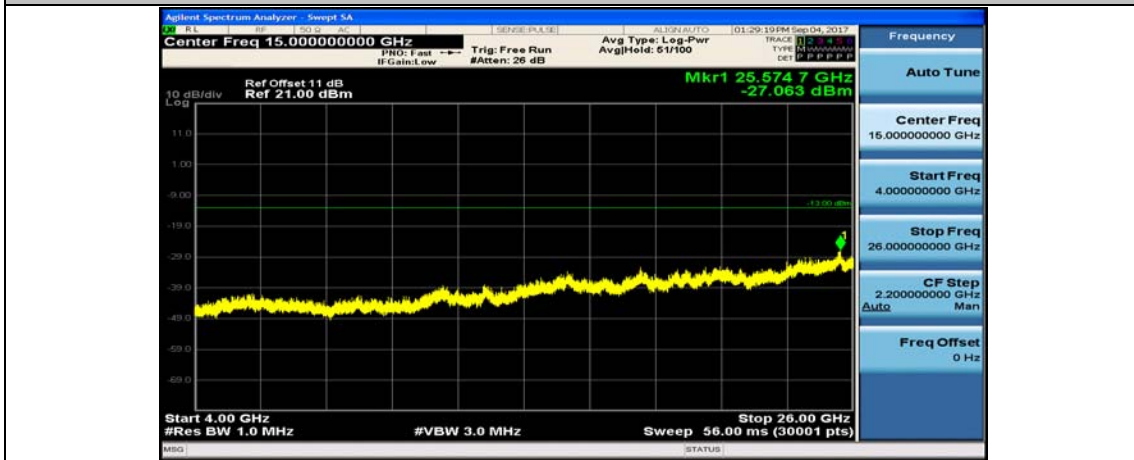

Band5_10MHz_16QAM_20525_1RB#0_4000~26000MHz