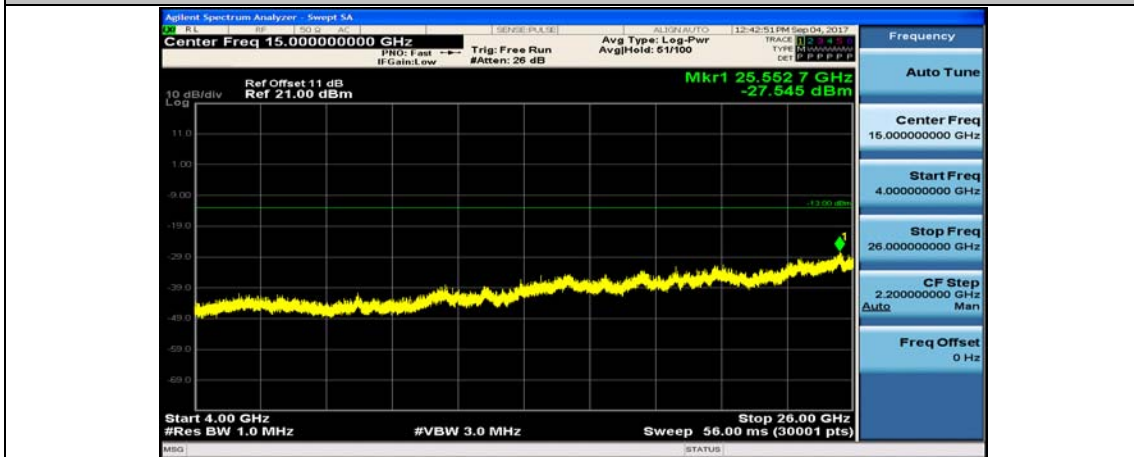

Band4_20MHz_16QAM_20050_1RB#0_400~26000MHz