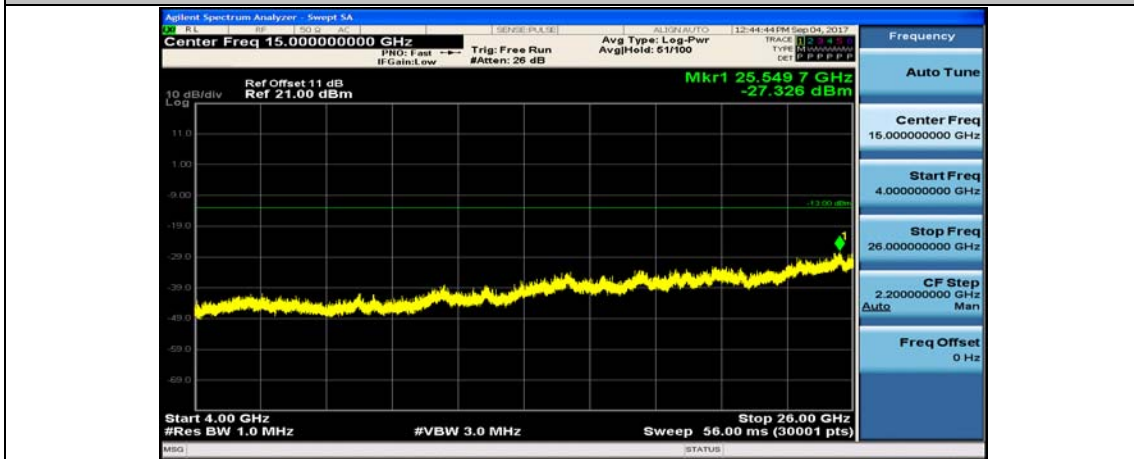

Band4_20MHz_QPSK_20300_1RB#0_4000~26000MHz