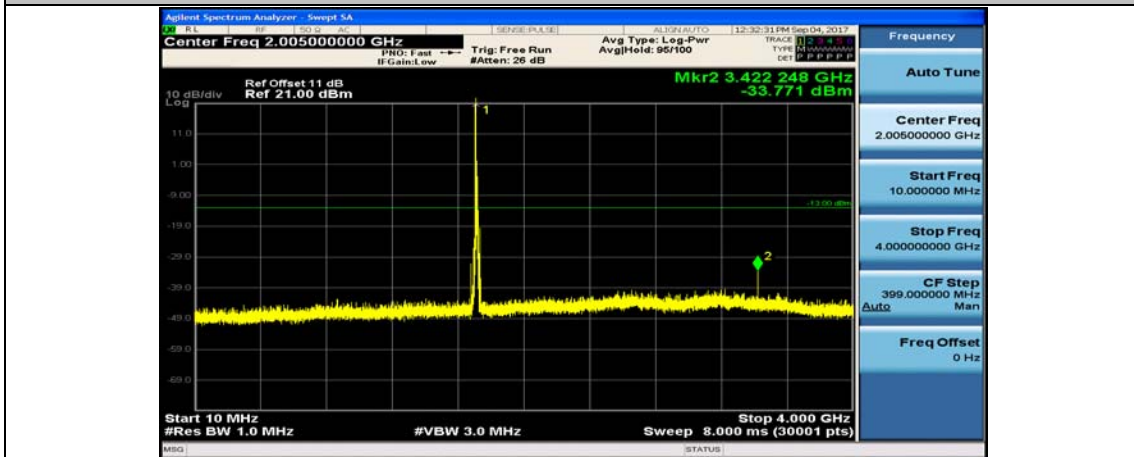

Band4_15MHz_16QAM_2025_1RB#0_10~4000MHz