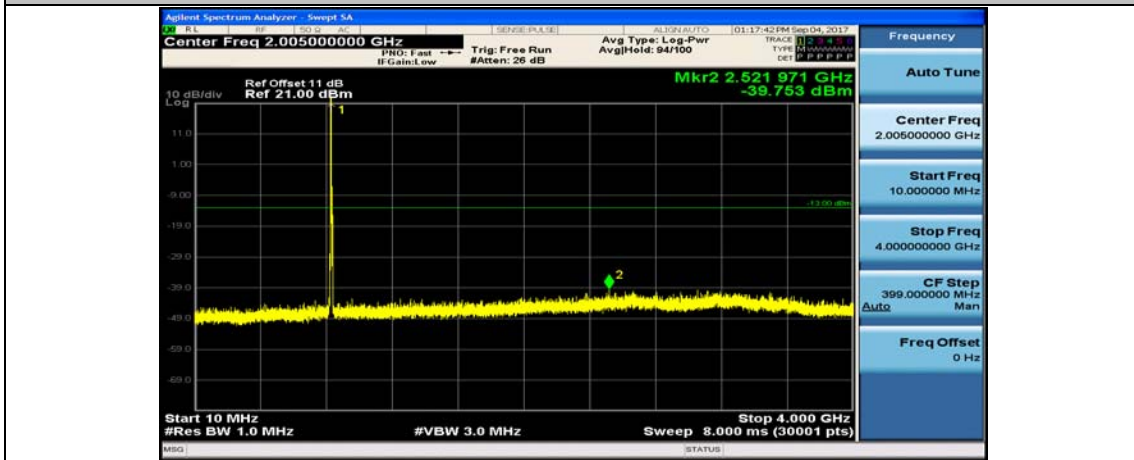

Band5_5MHz_QPSK_20525_1RB#0_10~4000MHz