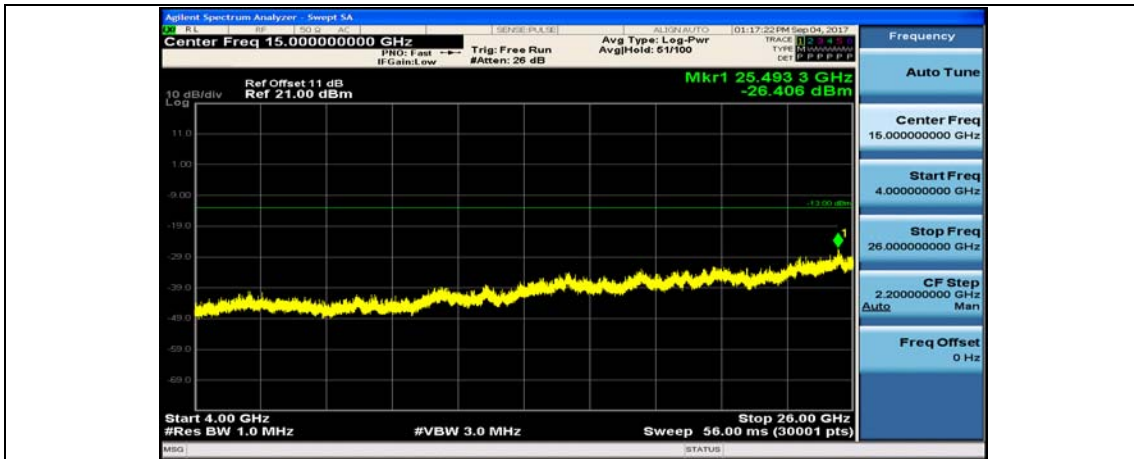

Band5_5MHz_16QAM_20425_1RB#0_400~26000MHz