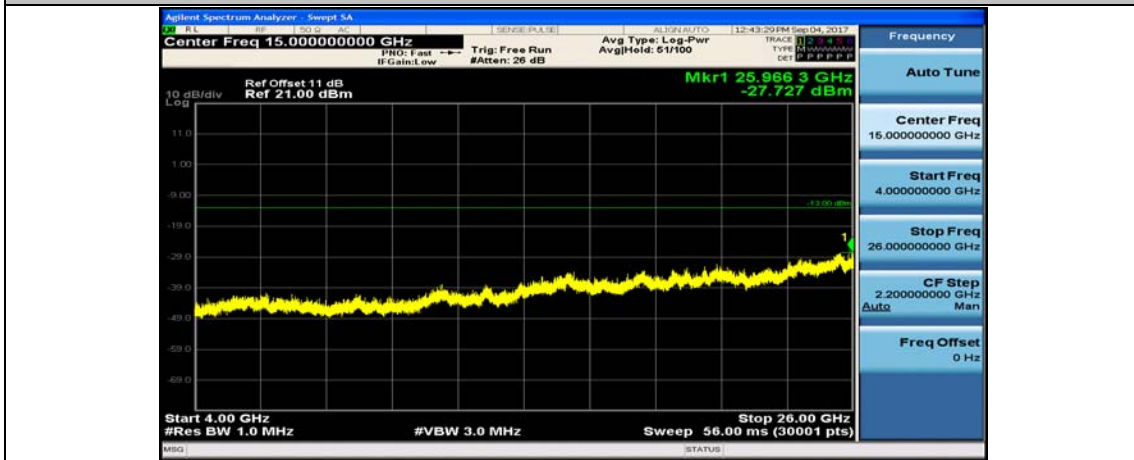

Band4_20MHz_16QAM_20050_1RB#0_10~4000MHz

Band4_20MHz_16QAM_20050_1RB#0_400~26000MHz

Band4_20MHz_QPSK_20175_1RB#0_10~4000MHz

Band4_20MHz_QPSK_20175_1RB#0_4000~26000MHz

Band4_20MHz_16QAM_20175_1RB#0_10~4000MHz