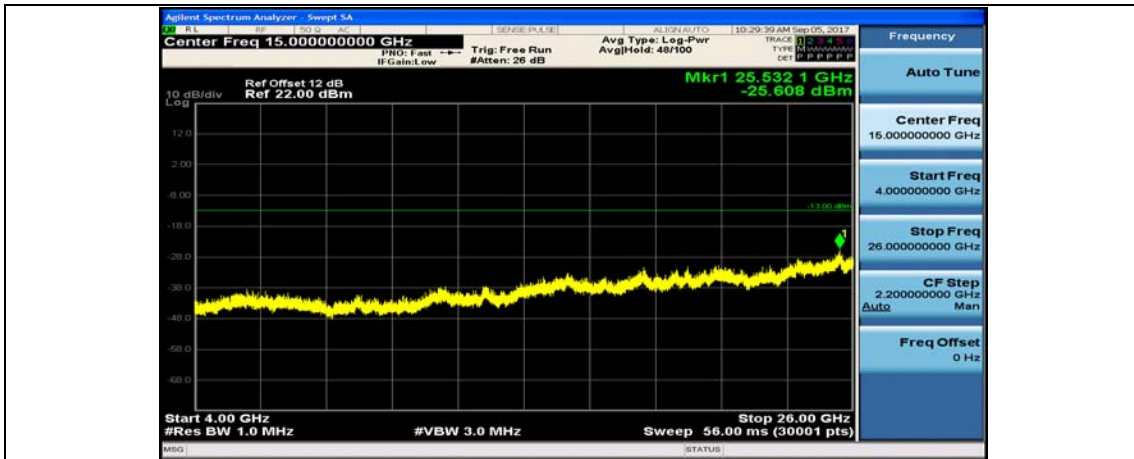

Band4_10MHz_QPSK_20350_1RB#0_4000~26000MHz