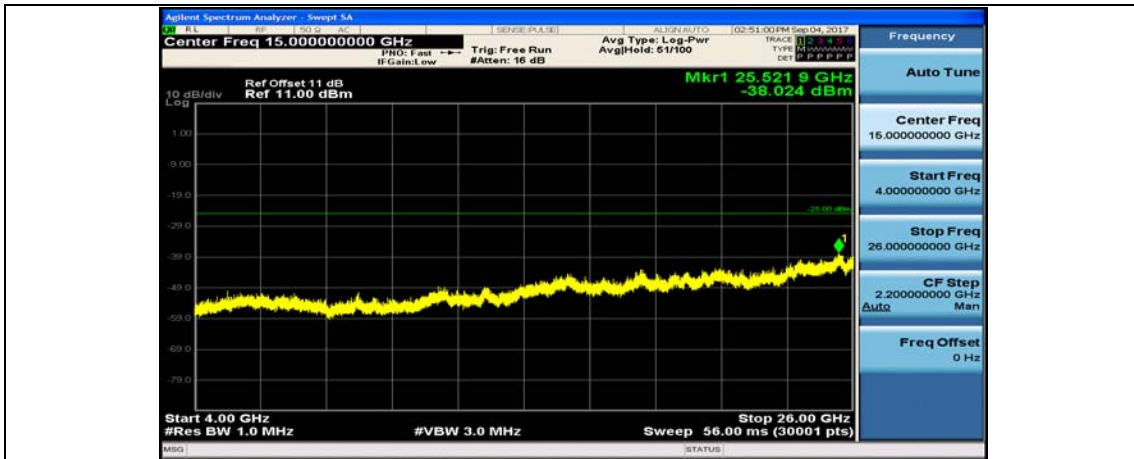

Band7_20MHz_16QAM_21100_1RB#0_10~4000MHz

Band7_20MHz_16QAM_21100_1RB#0_4000~26000MHz

Band7_20MHz_QPSK_21350_1RB#0_10~4000MHz

Band7_20MHz_QPSK_21350_1RB#0_4000~26000MHz

Band7_20MHz_16QAM_21350_1RB#0_10~4000MHz