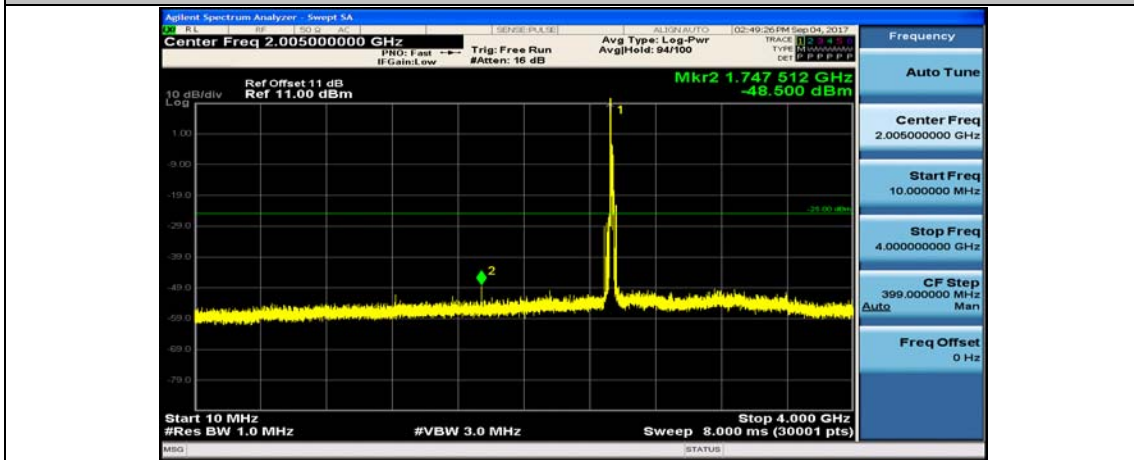

Band7_20MHz_QPSK_20850_1RB#0_4000~26000MHz

Band7_20MHz_16QAM_20850_1RB#0_10~4000MHz

Band7_20MHz_16QAM_20850_1RB#0_4000~26000MHz

Band7_20MHz_QPSK_21100_1RB#0_10~4000MHz

Band7_20MHz_QPSK_21100_1RB#0_4000~26000MHz