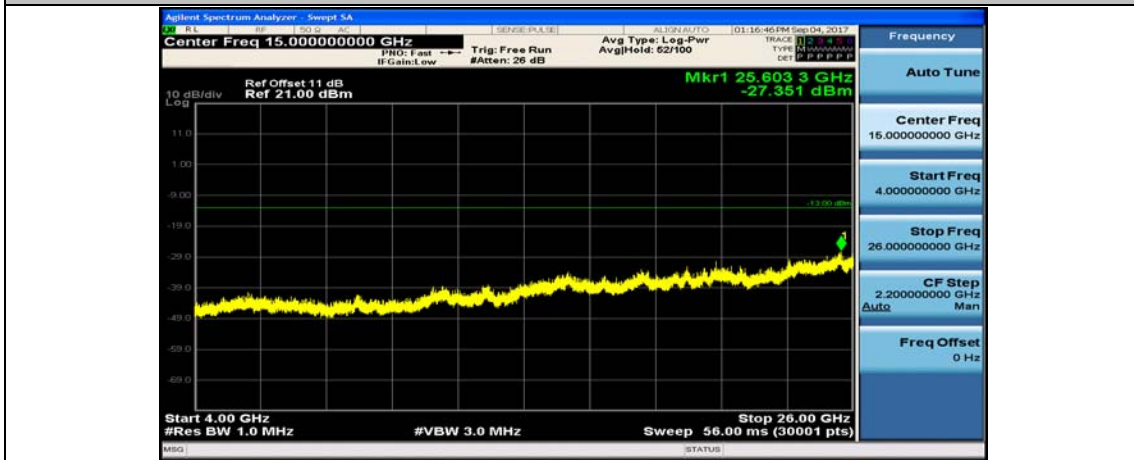

Band5_3MHz_QPSK_20635_1RB#0_10~4000MHz

Band5_3MHz_QPSK_20635_1RB#0_4000~26000MHz

Band5_3MHz_16QAM_20635_1RB#0_10~4000MHz

Band5_3MHz_16QAM_20635_1RB#0_4000~26000MHz

Band5_5MHz_QPSK_20425_1RB#0_10~4000MHz

Band5_5MHz_QPSK_20425_1RB#0_400~26000MHz