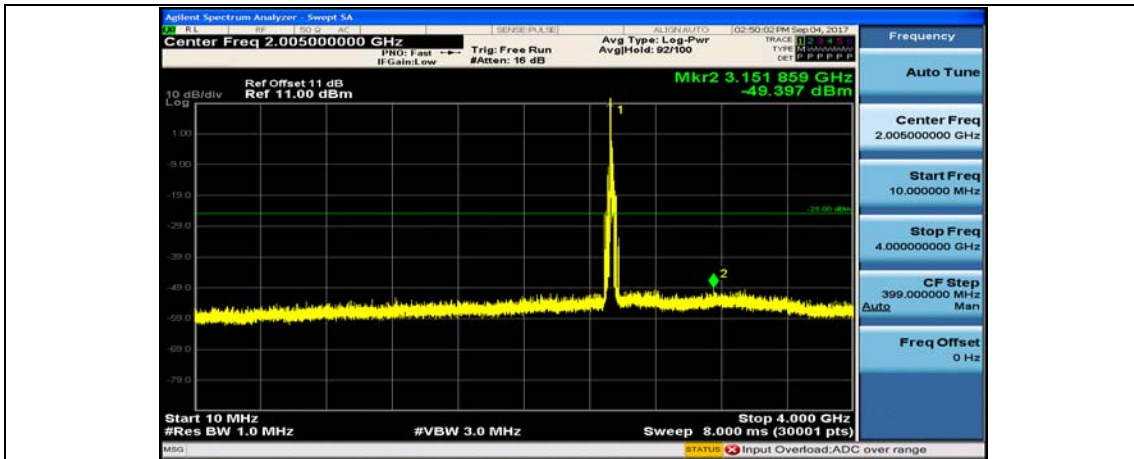

Band7_20MHz_16QAM_21100_1RB#0_10~4000MHz