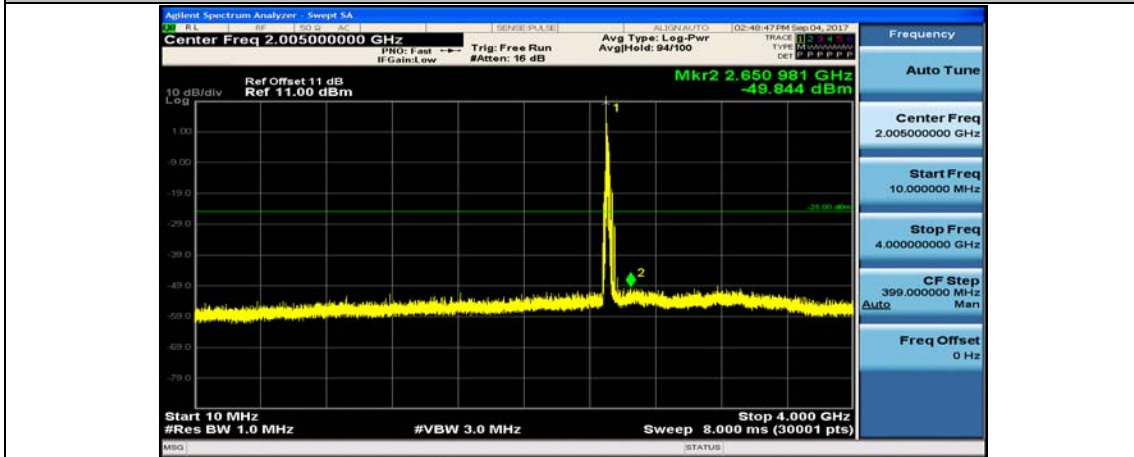

Band7_20MHz_16QAM_20850_1RB#0_10~4000MHz