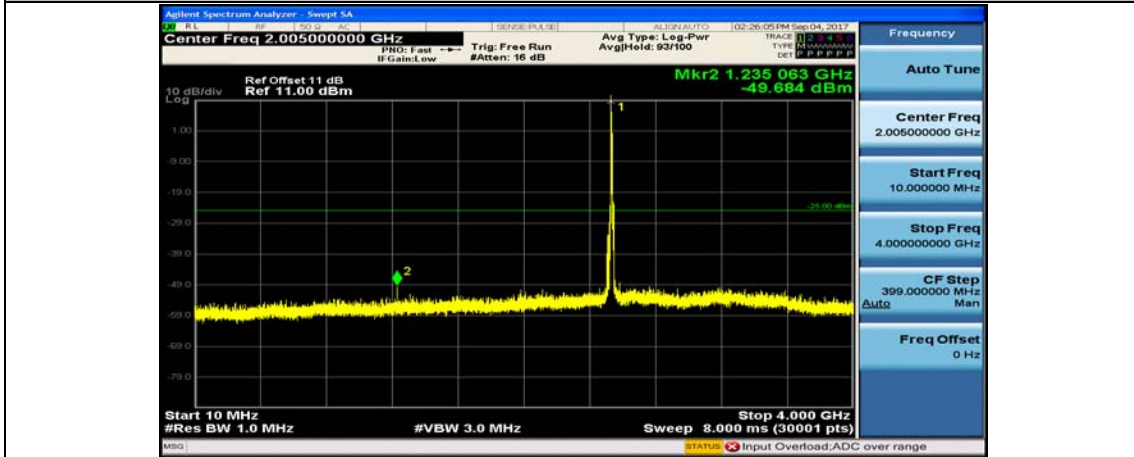

Band7_10MHz_QPSK_20800_1RB#0_10~4000MHz

Band7_10MHz_QPSK_20800_1RB#0_4000~26000MHz

Band7_10MHz_16QAM_20800_1RB#0_10~4000MHz

Band7_10MHz_16QAM_20800_1RB#0_4000~26000MHz

Band7_10MHz_QPSK_21100_1RB#0_10~4000MHz