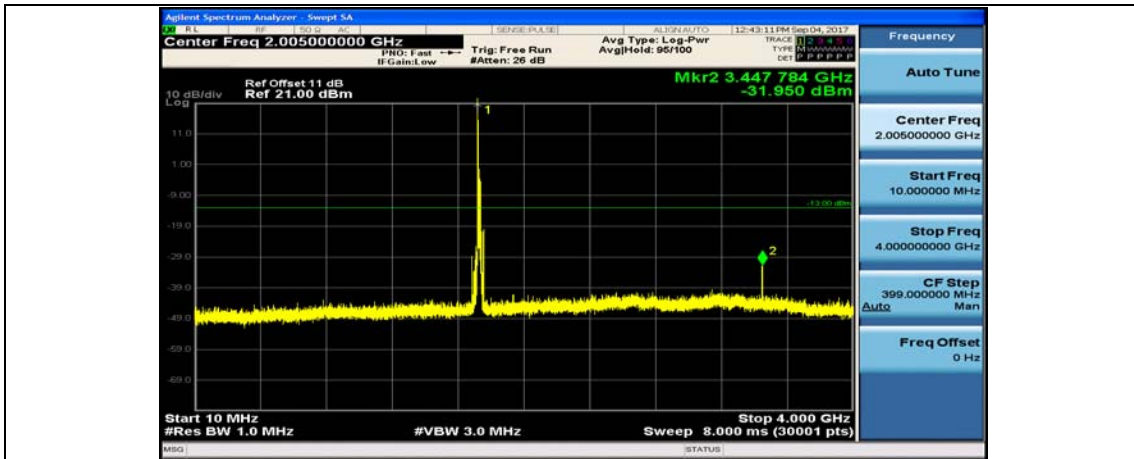

Band4_20MHz_QPSK_20175_1RB#0_10~4000MHz