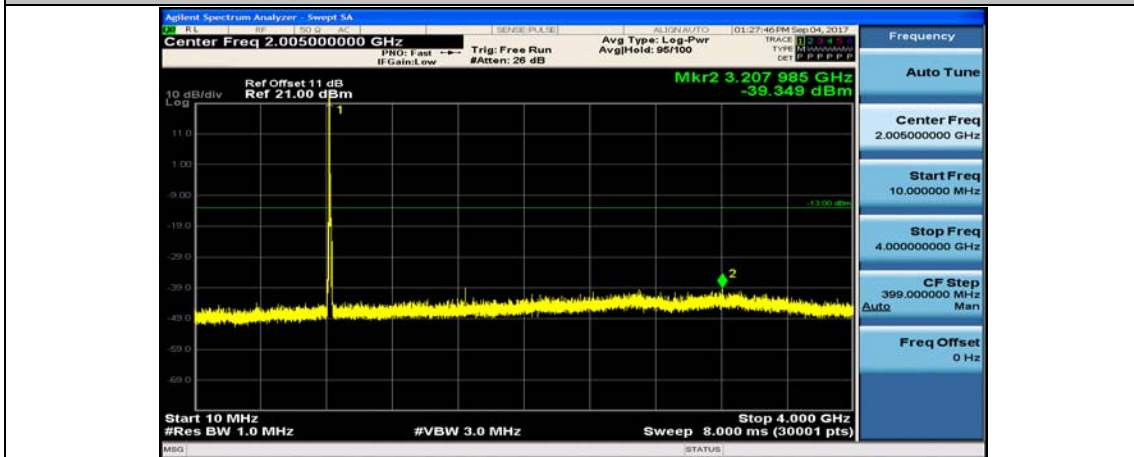

Band5_10MHz_16QAM_20450_1RB#0_10~4000MHz