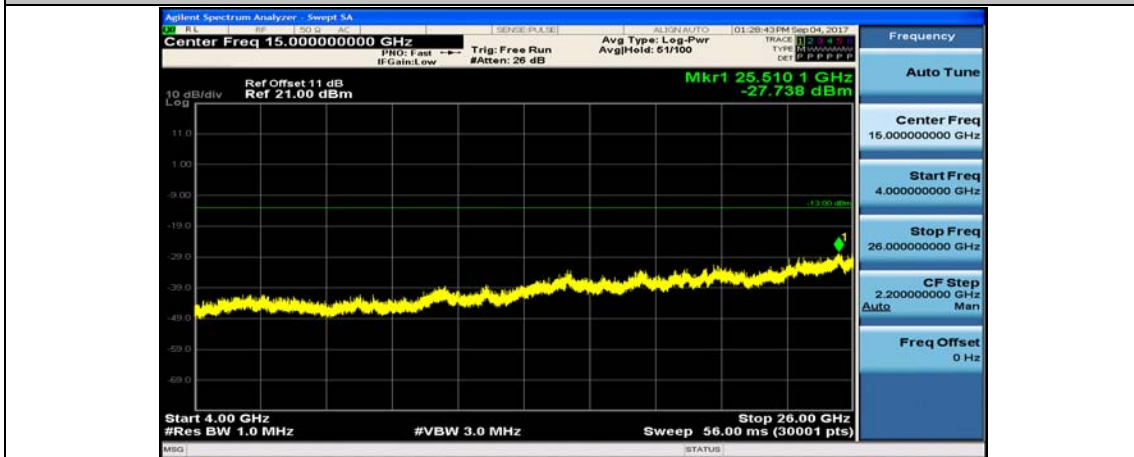

Band5_10MHz_16QAM_20450_1RB#0_10~4000MHz

Band5_10MHz_16QAM_20450_1RB#0_4000~26000MHz

Band5_10MHz_QPSK_20525_1RB#0_10~4000MHz

Band5_10MHz_QPSK_20525_1RB#0_4000~26000MHz

Band5_10MHz_16QAM_20525_1RB#0_10~4000MHz