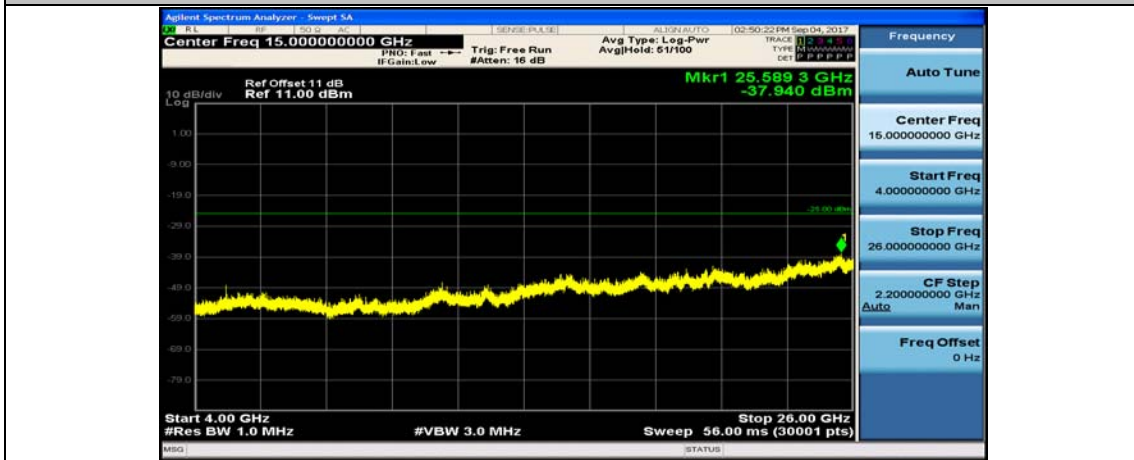

Band7_20MHz_16QAM_21100_1RB#0_4000~26000MHz