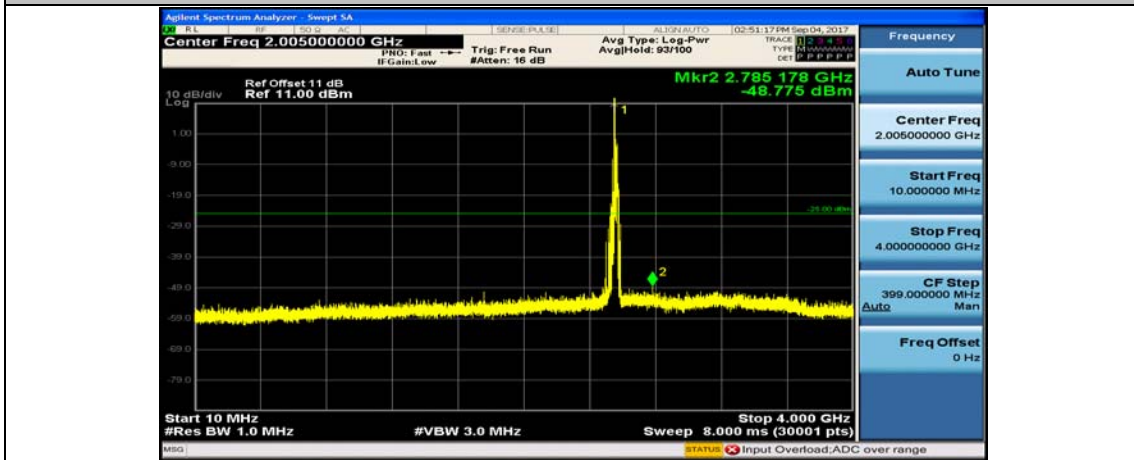

Band7_20MHz_16QAM_21100_1RB#0_10~4000MHz

Band7_20MHz_16QAM_21100_1RB#0_4000~26000MHz

Band7_20MHz_QPSK_21350_1RB#0_10~4000MHz

Band7_20MHz_QPSK_21350_1RB#0_4000~26000MHz

Band7_20MHz_16QAM_21350_1RB#0_10~4000MHz