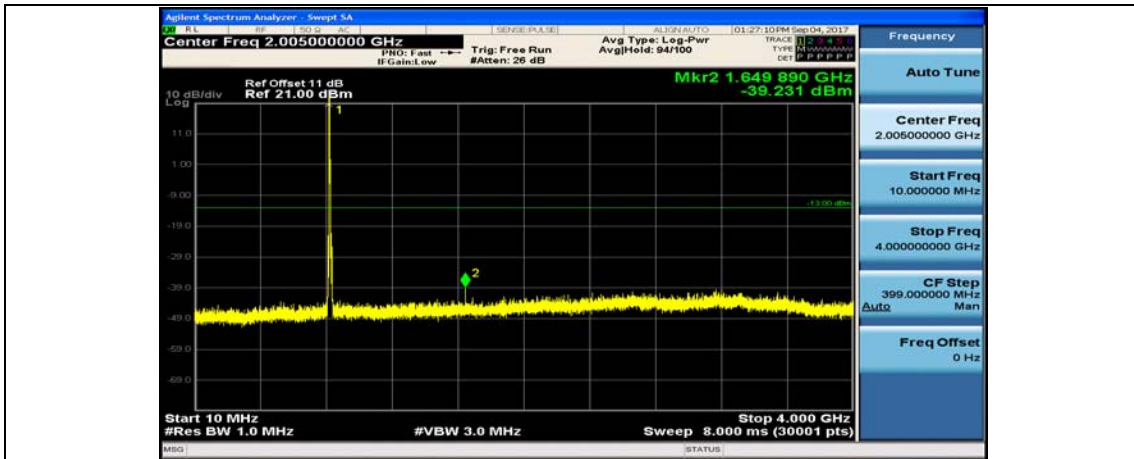

Band5_5MHz_16QAM_20425_1RB#0_10~4000MHz

Band5_5MHz_16QAM_20425_1RB#0_400~26000MHz

Band5_5MHz_QPSK_20525_1RB#0_10~4000MHz

Band5_5MHz_QPSK_20525_1RB#0_400~26000MHz

Band5_10MHz_QPSK_20450_1RB#0_10~4000MHz

Band5_10MHz_QPSK_20450_1RB#0_4000~26000MHz