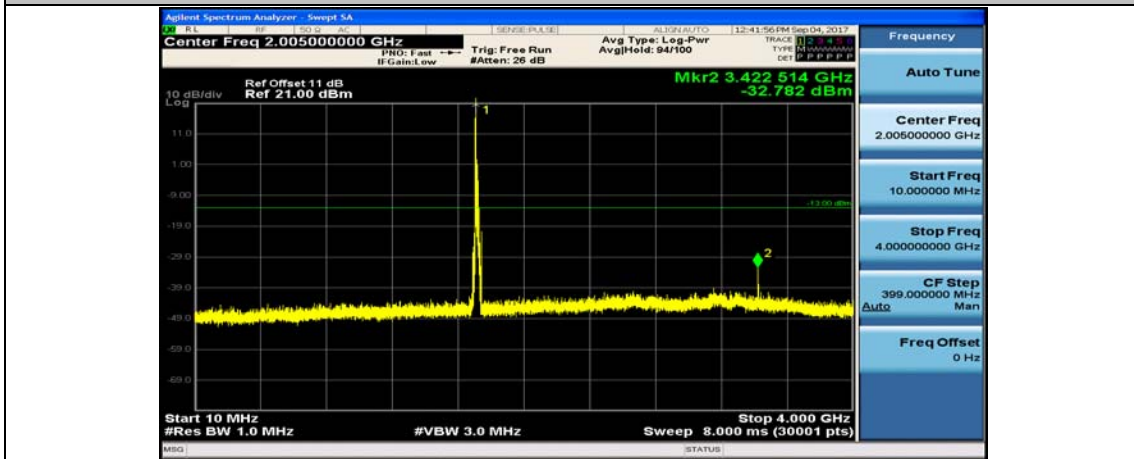

Band4_15MHz_16QAM_2025_1RB#0_10~4000MHz

Band4_15MHz_16QAM_2025_1RB#0_4000~26000MHz

Band4_15MHz_QPSK_20175_1RB#0_10~4000MHz

Band4_20MHz_QPSK_20050_1RB#0_10~4000MHz

Band4_20MHz_QPSK_20050_1RB#0_4000~26000MHz