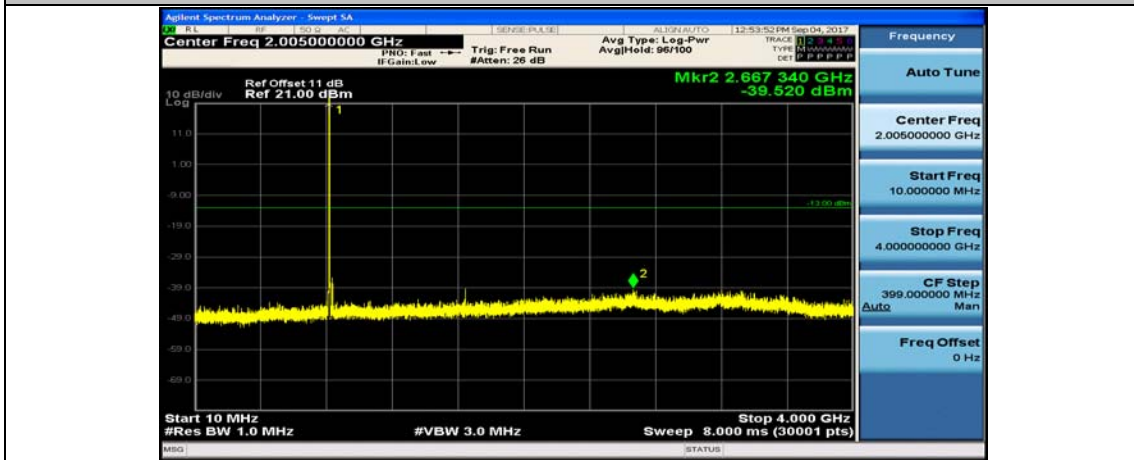

Band5_1.4MHz_16QAM_20407_1RB#0_10~4000MHz