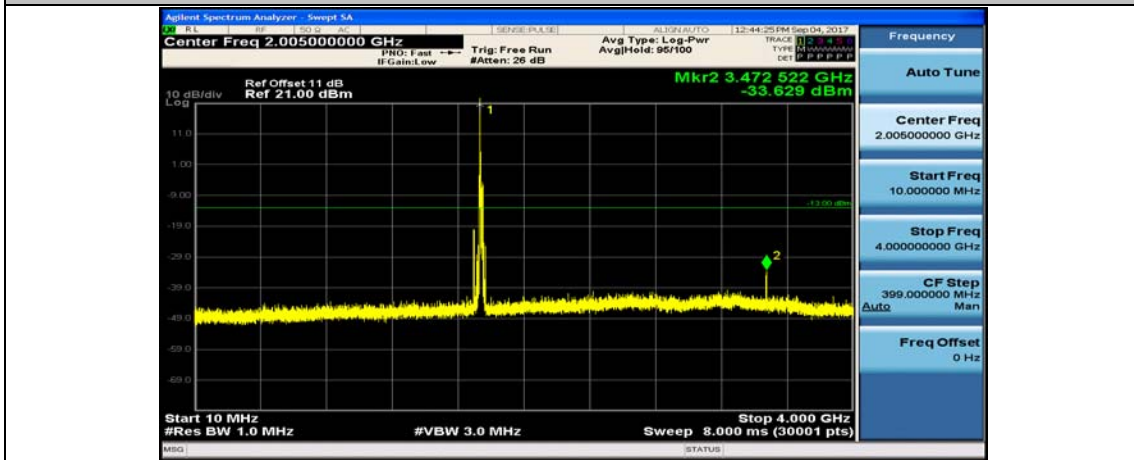

Band4_20MHz_QPSK_20300_1RB#0_10~4000MHz