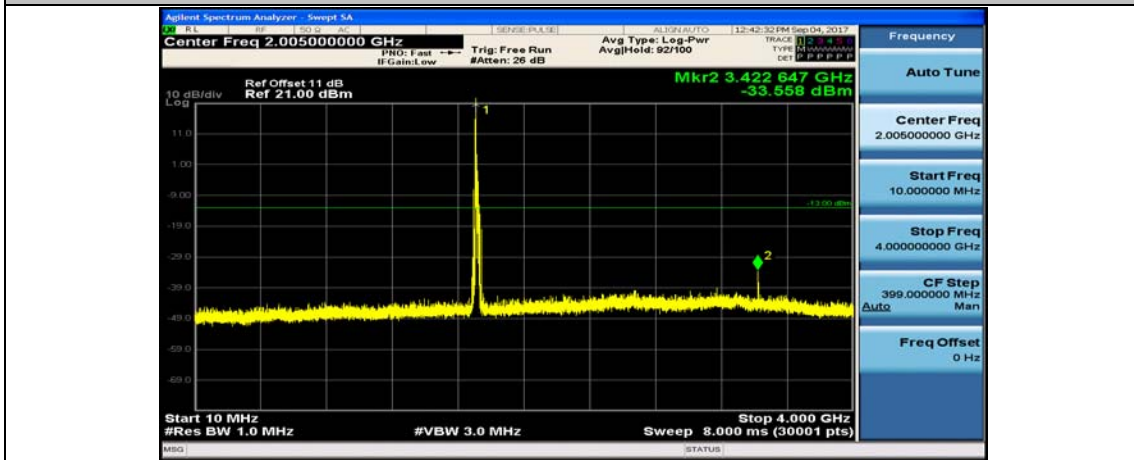

Band4_20MHz_16QAM_20050_1RB#0_10~4000MHz