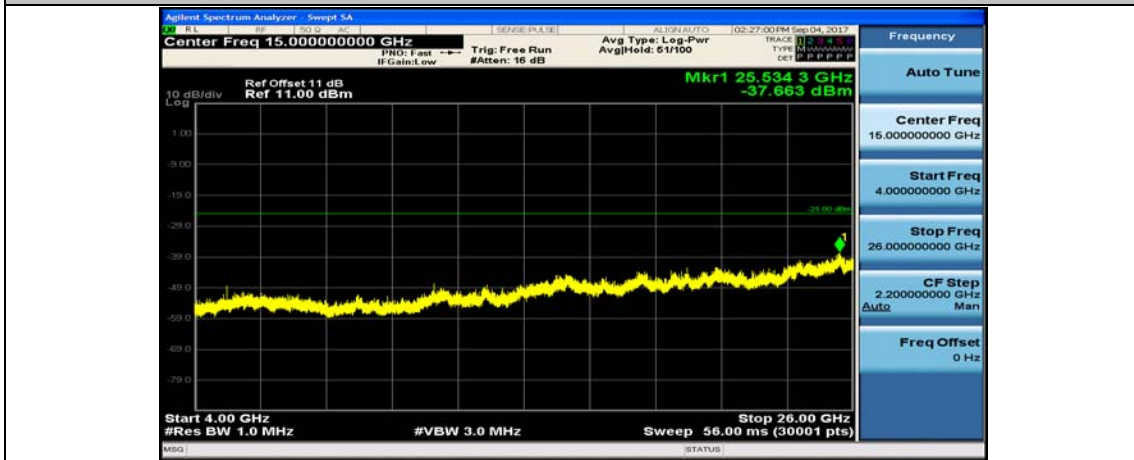

Band7_10MHz_16QAM_21100_1RB#0_4000~26000MHz