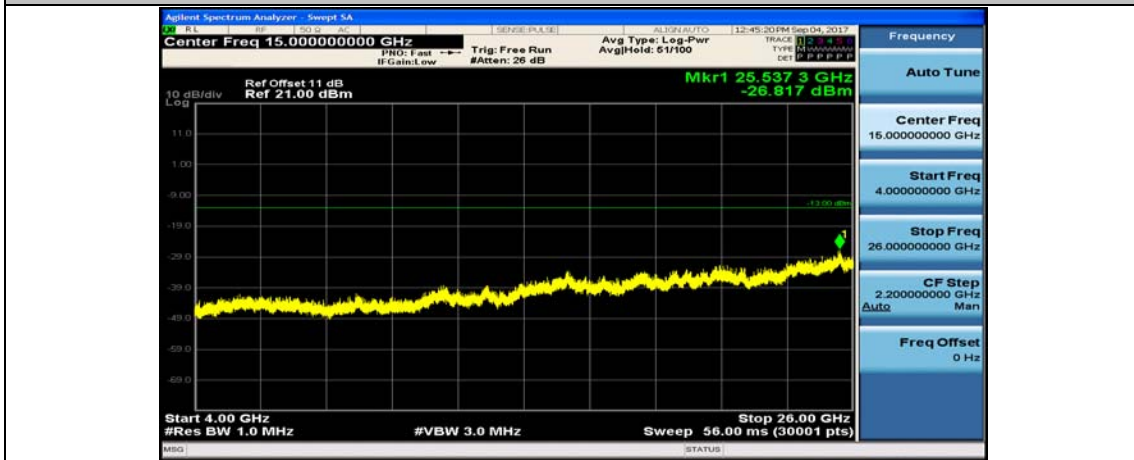

Band4_20MHz_16QAM_20175_1RB#0_4000~26000MHz

Band4_20MHz_QPSK_20300_1RB#0_10~4000MHz

Band4_20MHz_QPSK_20300_1RB#0_4000~26000MHz

Band4_20MHz_16QAM_20300_1RB#0_10~4000MHz

Band4_20MHz_16QAM_20300_1RB#0_4000~26000MHz