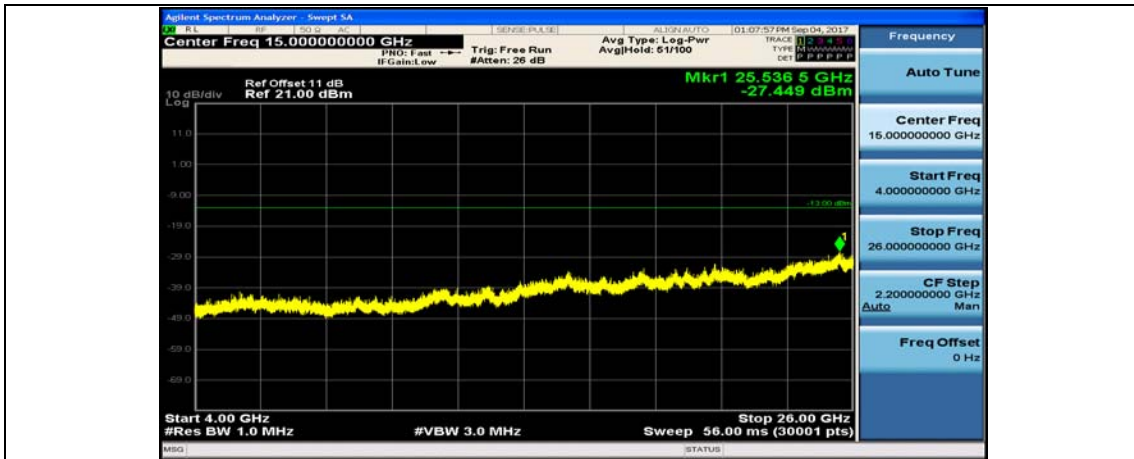

Band5_3MHz_QPSK_20635_1RB#0_4000~26000MHz