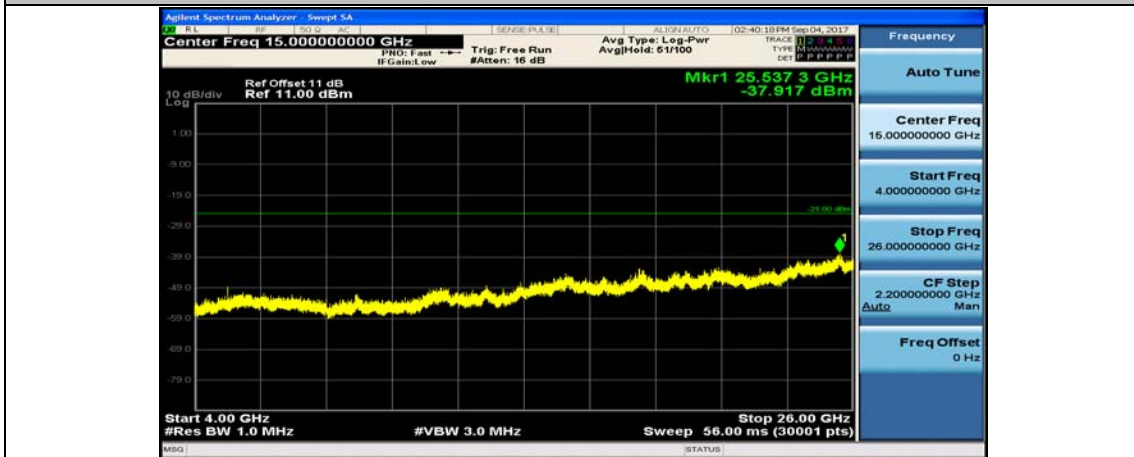

Band7_15MHz_QPSK_21375_1RB#0_10~4000MHz

Band7_15MHz_QPSK_21375_1RB#0_4000~26000MHz

Band7_15MHz_16QAM_21375_1RB#0_10~4000MHz

Band7_15MHz_16QAM_21375_1RB#0_400~26000MHz

Band7_20MHz_QPSK_20850_1RB#0_10~4000MHz