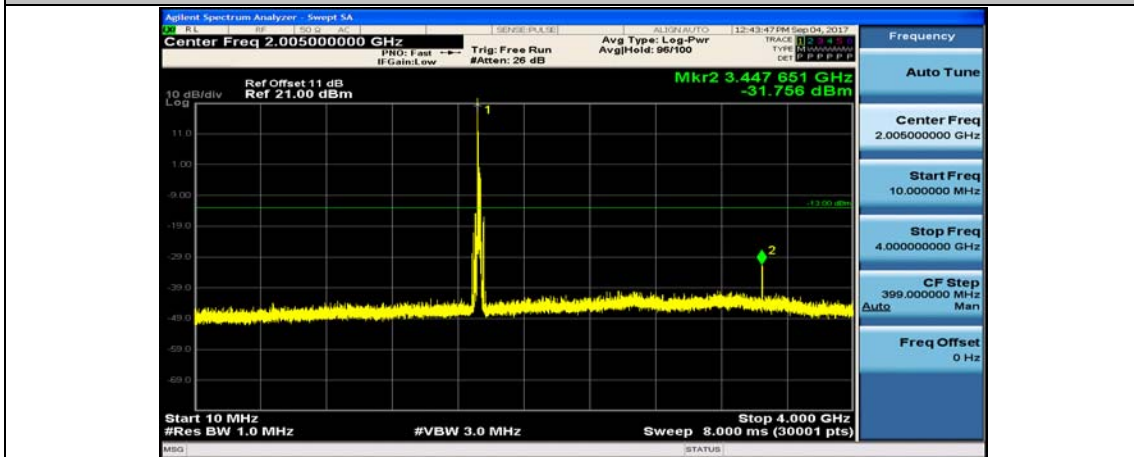

Band4_20MHz_16QAM_20050_1RB#0_10~4000MHz

Band4_20MHz_16QAM_20050_1RB#0_400~26000MHz

Band4_20MHz_QPSK_20175_1RB#0_10~4000MHz

Band4_20MHz_QPSK_20175_1RB#0_4000~26000MHz

Band4_20MHz_16QAM_20175_1RB#0_10~4000MHz