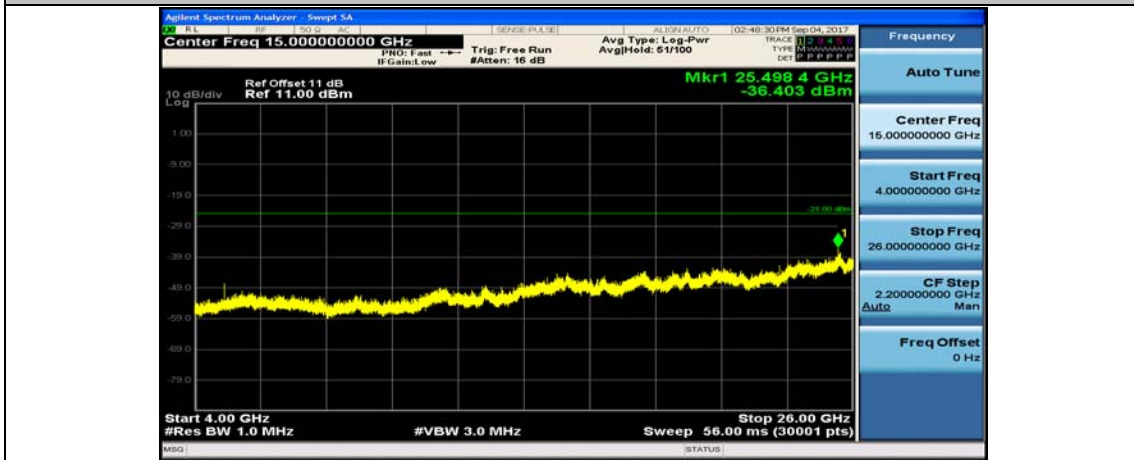

Band7_20MHz_QPSK_20850_1RB#0_4000~26000MHz