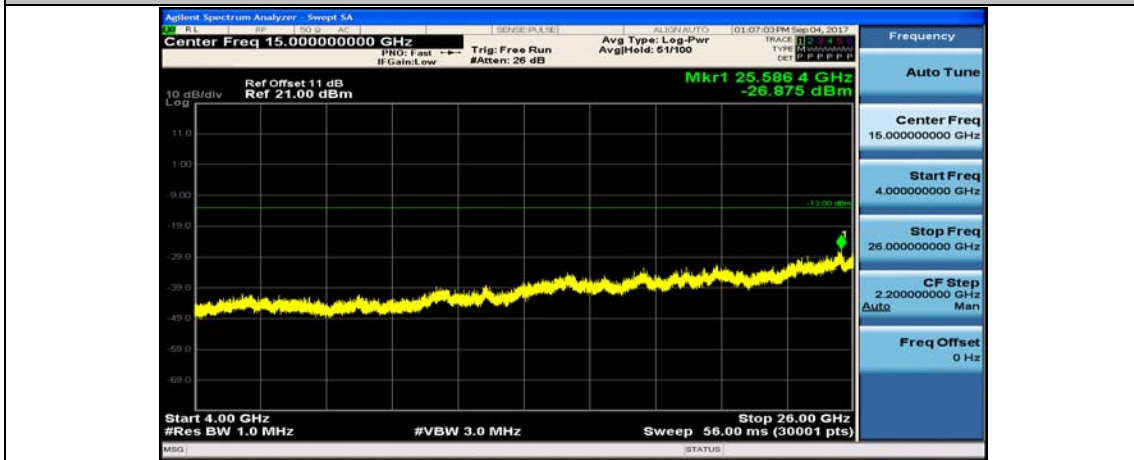

Band5_3MHz_16QAM_20415_1RB#0_400~26000MHz

Band5_3MHz_QPSK_20525_1RB#0_10~4000MHz

Band5_3MHz_QPSK_20525_1RB#0_400~26000MHz

Band5_3MHz_16QAM_20525_1RB#0_10~4000MHz

Band5_3MHz_16QAM_20525_1RB#0_4000~26000MHz