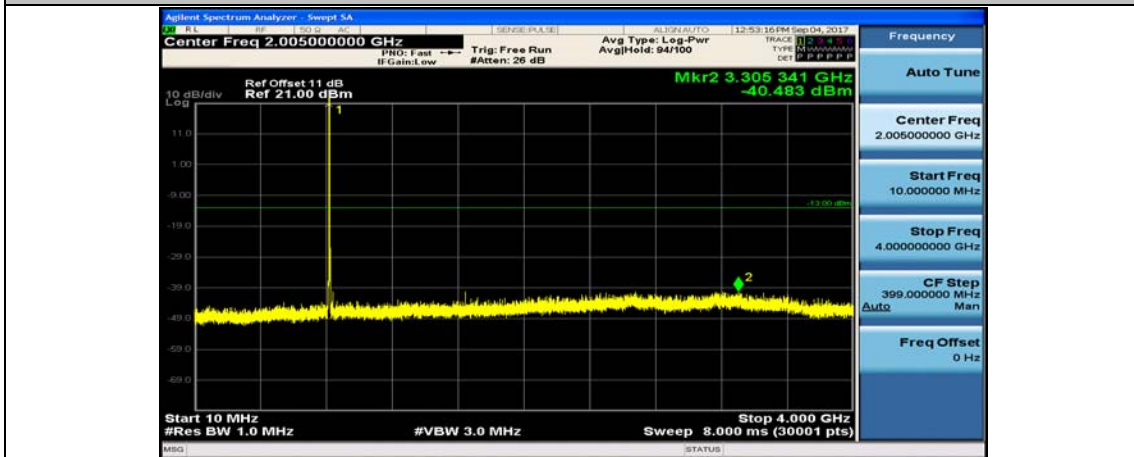

Band5_1.4MHz_QPSK_20407_1RB#0_10~4000MHz