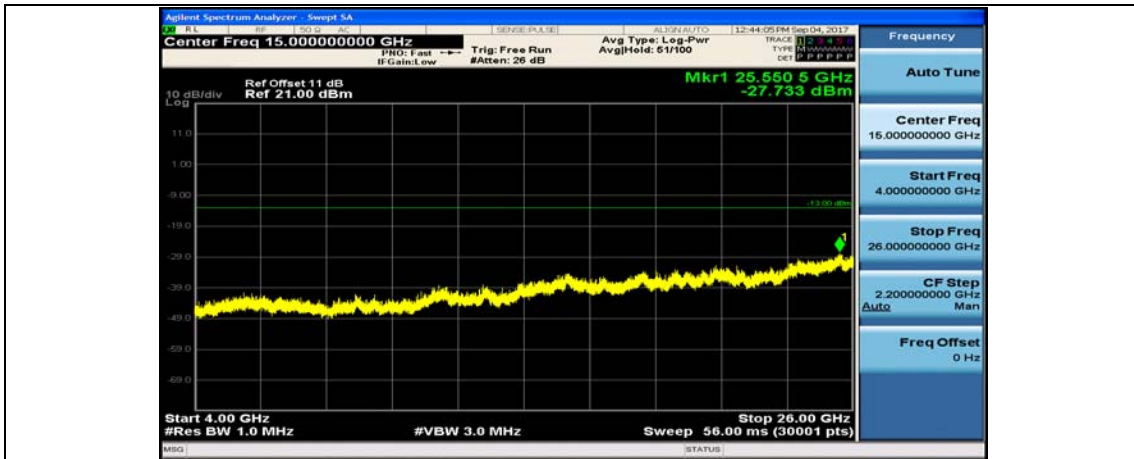

Band4_20MHz_16QAM_20175_1RB#0_4000~26000MHz