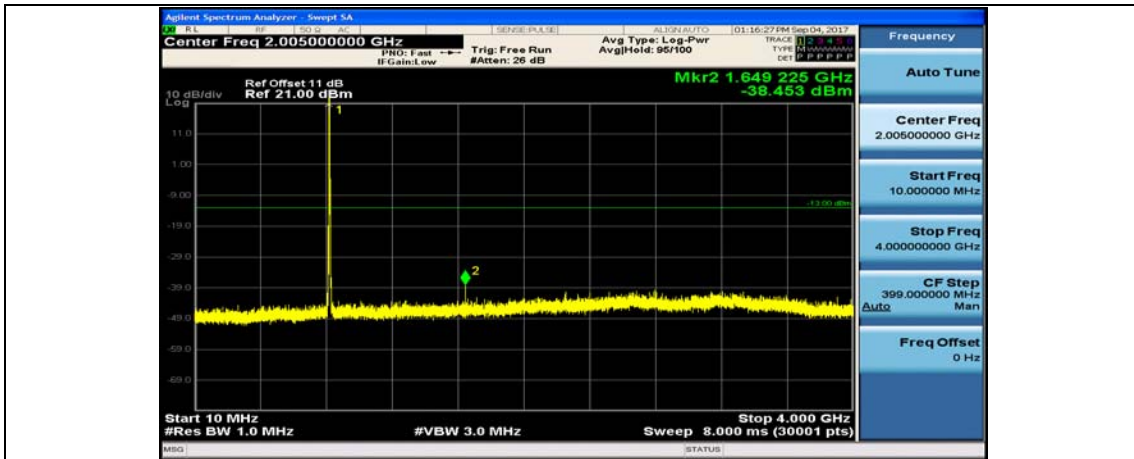

Band5_3MHz_QPSK_20635_1RB#0_10~4000MHz

Band5_3MHz_QPSK_20635_1RB#0_4000~26000MHz

Band5_3MHz_16QAM_20635_1RB#0_10~4000MHz

Band5_3MHz_16QAM_20635_1RB#0_4000~26000MHz

Band5_5MHz_QPSK_20425_1RB#0_10~4000MHz

Band5_5MHz_QPSK_20425_1RB#0_400~26000MHz