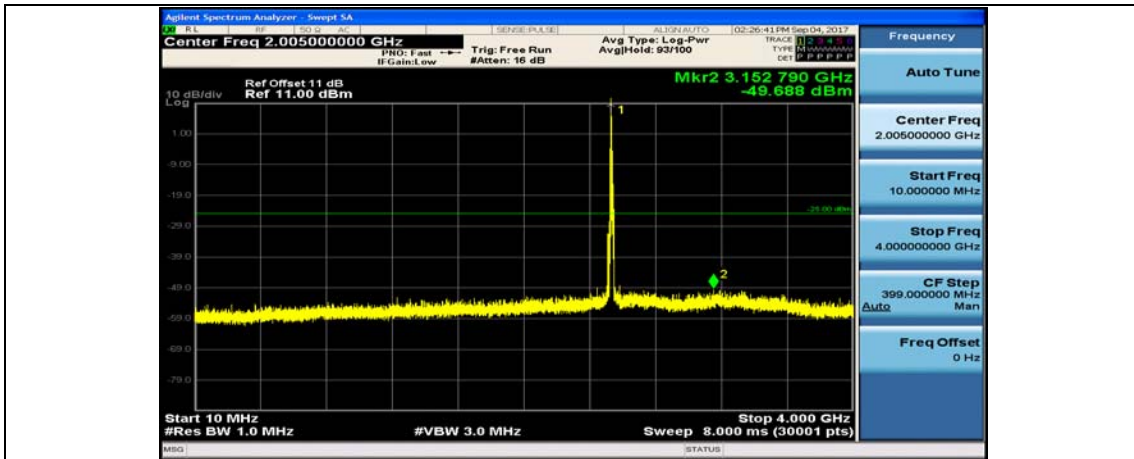

Band7_10MHz_16QAM_21100_1RB#0_10~4000MHz