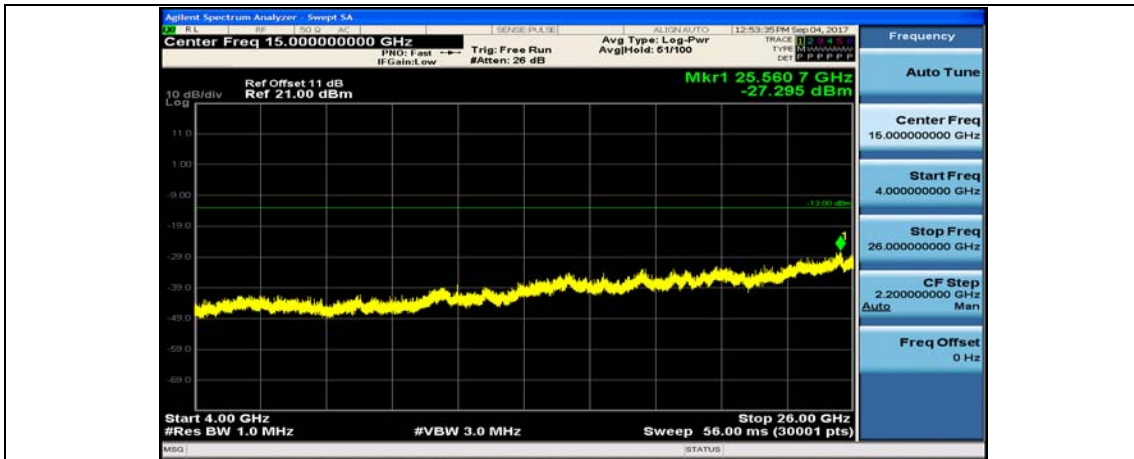

Band5_1.4MHz_QPSK_20407_1RB#0_4000~26000MHz