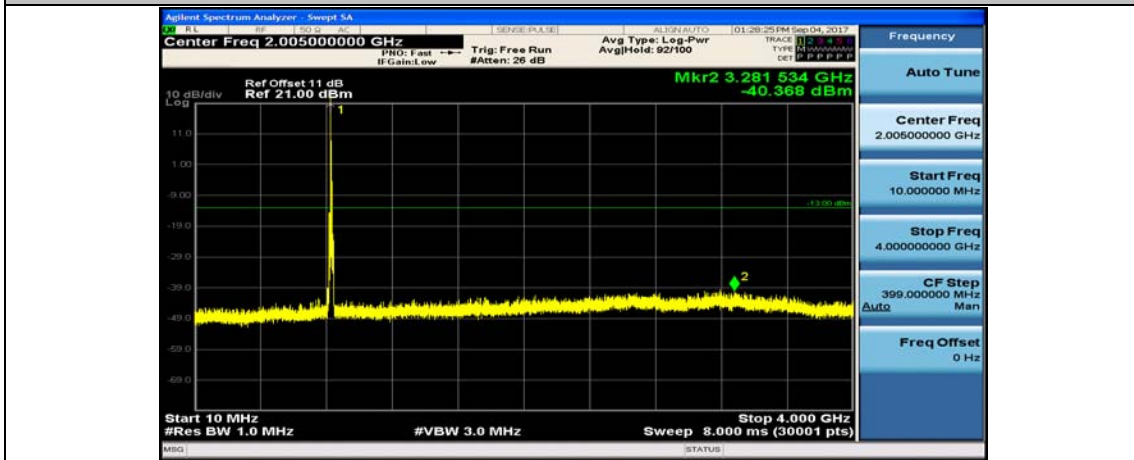

Band5_10MHz_QPSK_20525_1RB#0_10~4000MHz