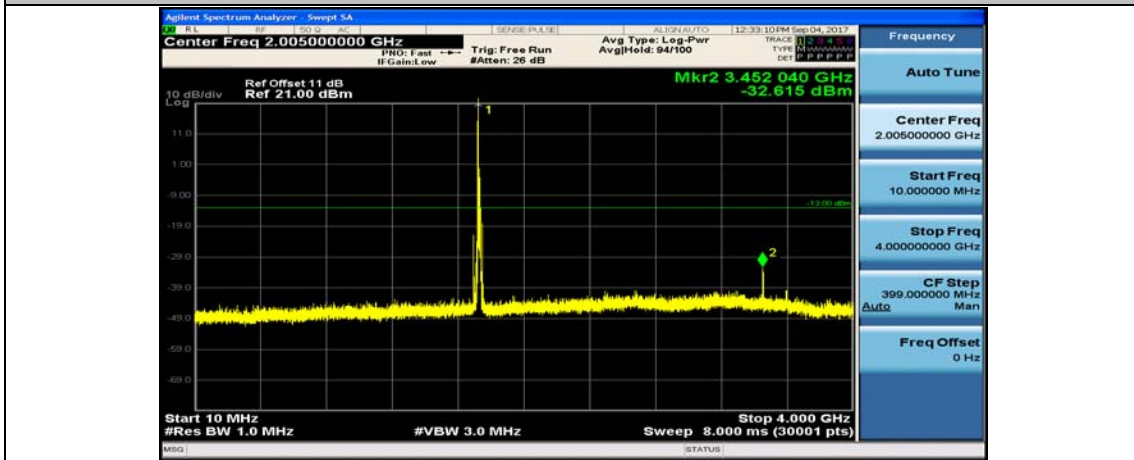

Band4_15MHz_QPSK_20175_1RB#0_10~4000MHz