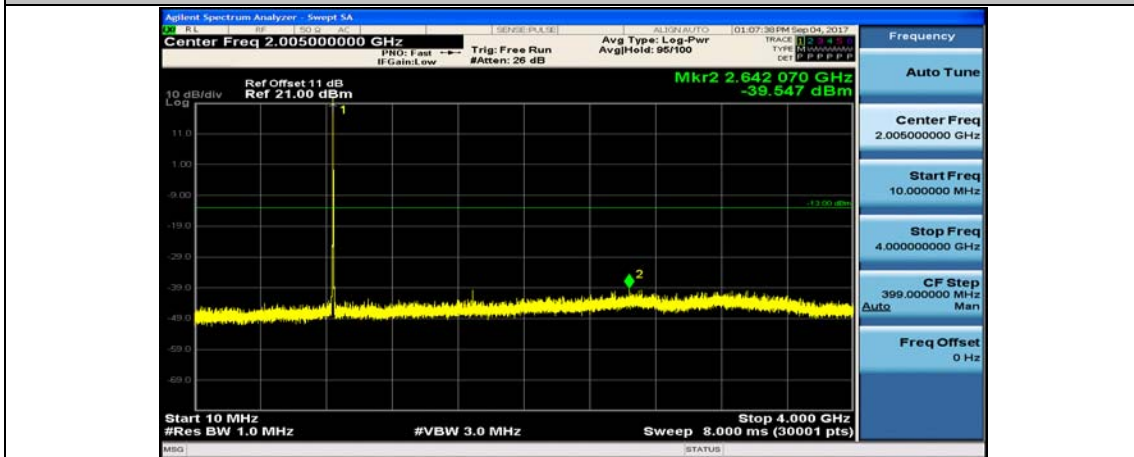

Band5_3MHz_QPSK_20635_1RB#0_10~4000MHz