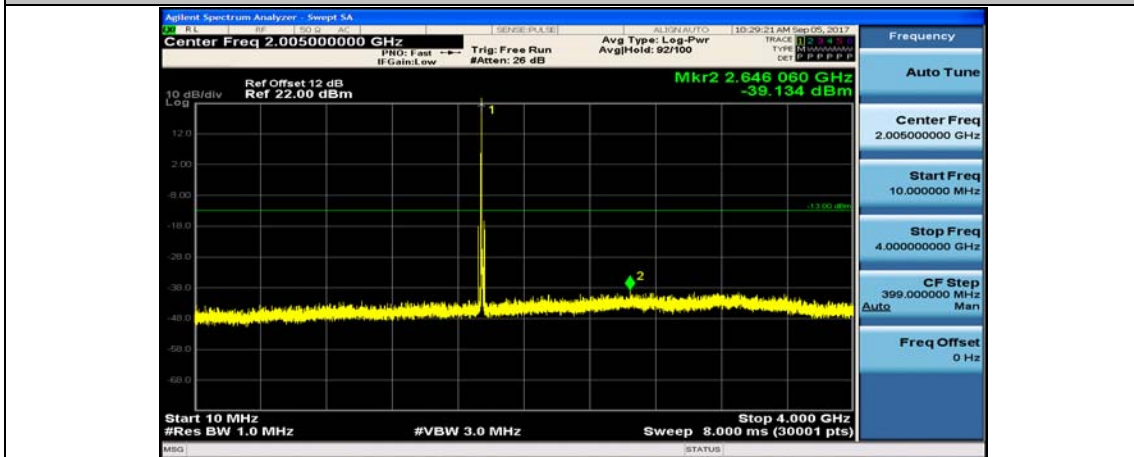

Band4_10MHz_QPSK_20175_1RB#0_10~4000MHz

Band4_10MHz_QPSK_20175_1RB#0_4000~26000MHz

Band4_10MHz_16QAM_20175_1RB#0_10~4000MHz

Band4_10MHz_16QAM_20175_1RB#0_4000~26000MHz

Band4_10MHz_QPSK_20350_1RB#0_10~4000MHz