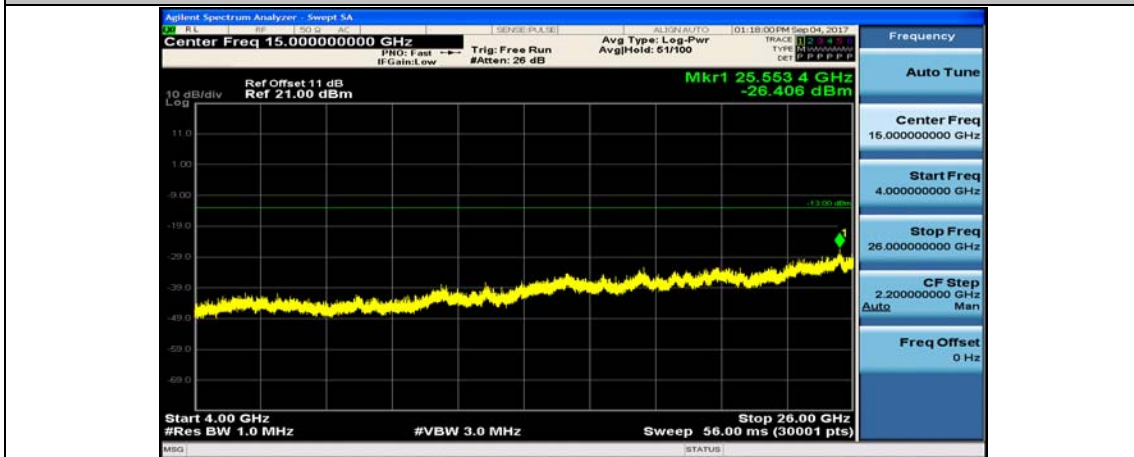

Band5_5MHz_16QAM_20425_1RB#0_10~4000MHz

Band5_5MHz_16QAM_20425_1RB#0_400~26000MHz

Band5_5MHz_QPSK_20525_1RB#0_10~4000MHz

Band5_5MHz_QPSK_20525_1RB#0_400~26000MHz

Band5_10MHz_QPSK_20450_1RB#0_10~4000MHz

Band5_10MHz_QPSK_20450_1RB#0_4000~26000MHz