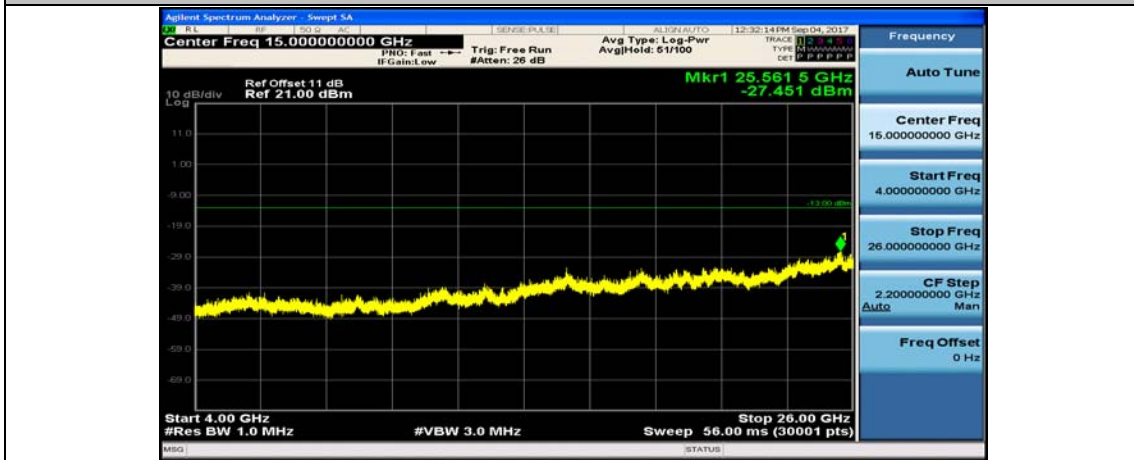

Band4_10MHz_QPSK_20350_1RB#0_4000~26000MHz

Band4_10MHz_16QAM_20350_1RB#0_10~4000MHz

Band4_10MHz_16QAM_20350_1RB#0_400~26000MHz

Band4_15MHz_QPSK_20025_1RB#0_10~4000MHz

Band4_15MHz_QPSK_2025_1RB#0_4000~26000MHz