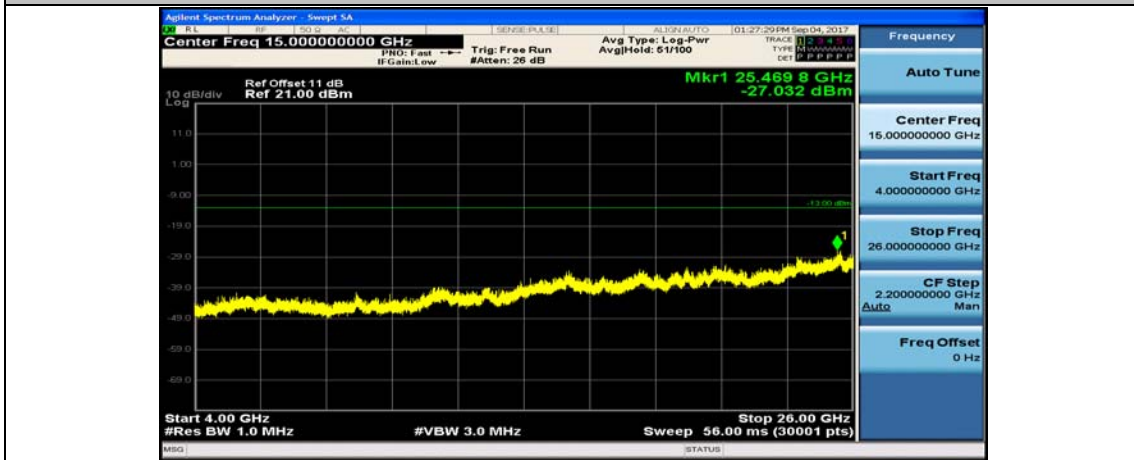

Band5_5MHz_16QAM_20425_1RB#0_10~4000MHz

Band5_5MHz_16QAM_20425_1RB#0_400~26000MHz

Band5_5MHz_QPSK_20525_1RB#0_10~4000MHz

Band5_5MHz_QPSK_20525_1RB#0_400~26000MHz

Band5_10MHz_QPSK_20450_1RB#0_10~4000MHz

Band5_10MHz_QPSK_20450_1RB#0_4000~26000MHz