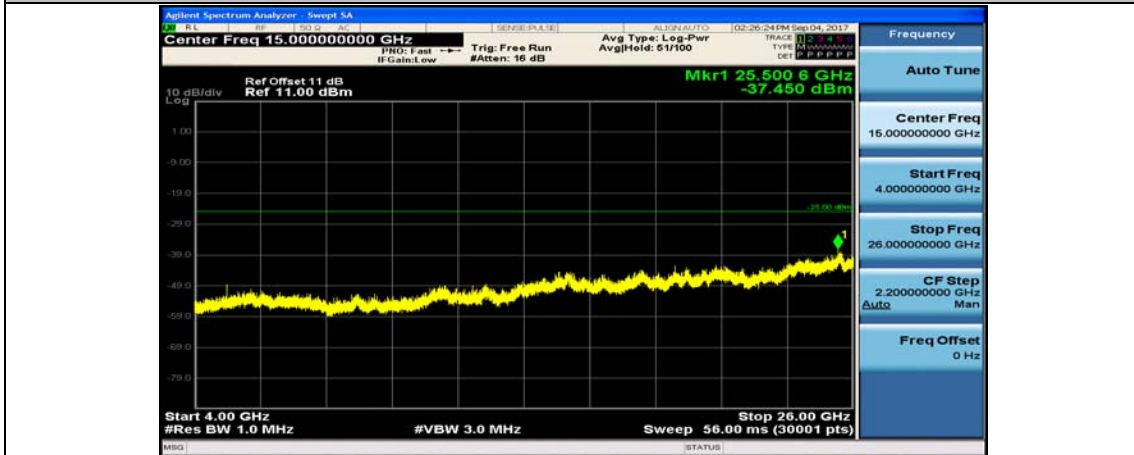

Band7_10MHz_QPSK_21100_1RB#0_4000~26000MHz