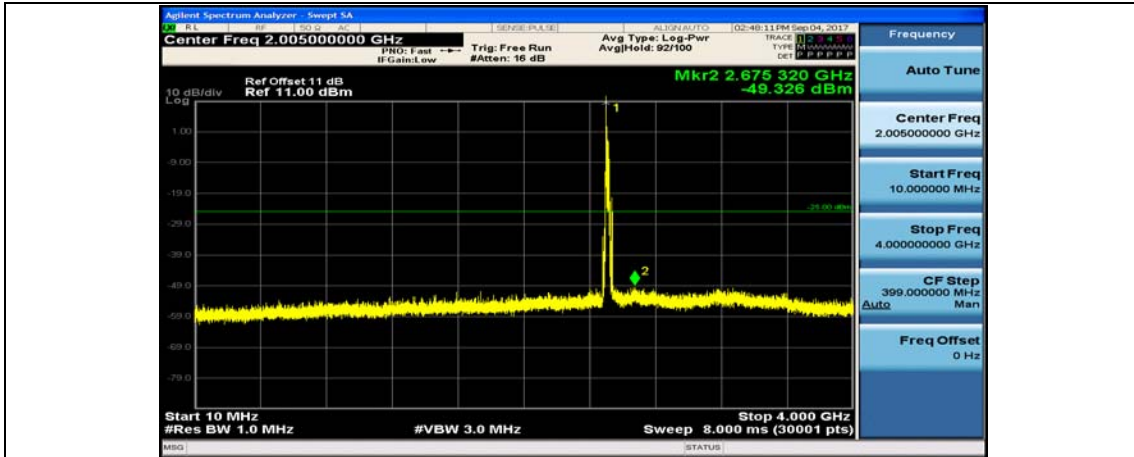

Band7_15MHz_QPSK_21375_1RB#0_10~4000MHz

Band7_15MHz_QPSK_21375_1RB#0_4000~26000MHz

Band7_15MHz_16QAM_21375_1RB#0_10~4000MHz

Band7_15MHz_16QAM_21375_1RB#0_400~26000MHz

Band7_20MHz_QPSK_20850_1RB#0_10~4000MHz