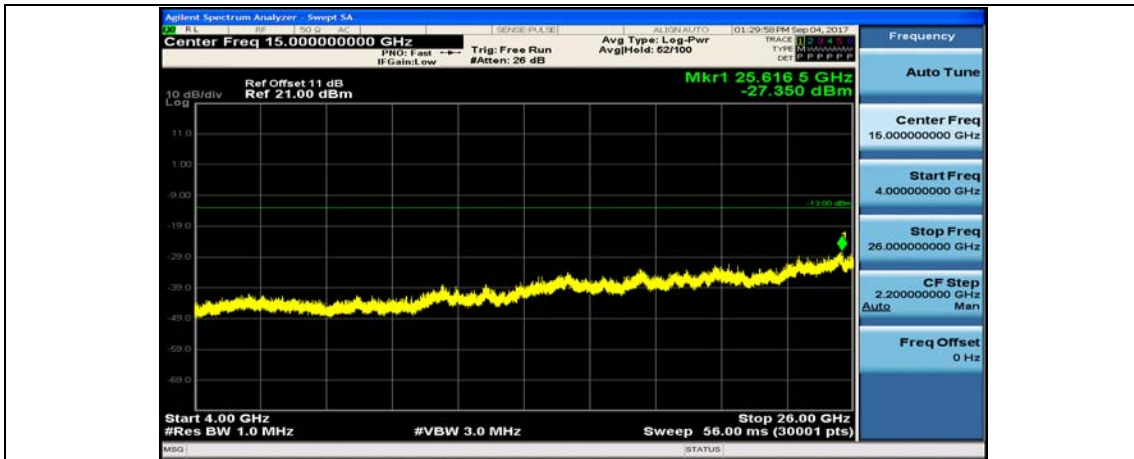

Band5_10MHz_QPSK_20600_1RB#0_4000~26000MHz