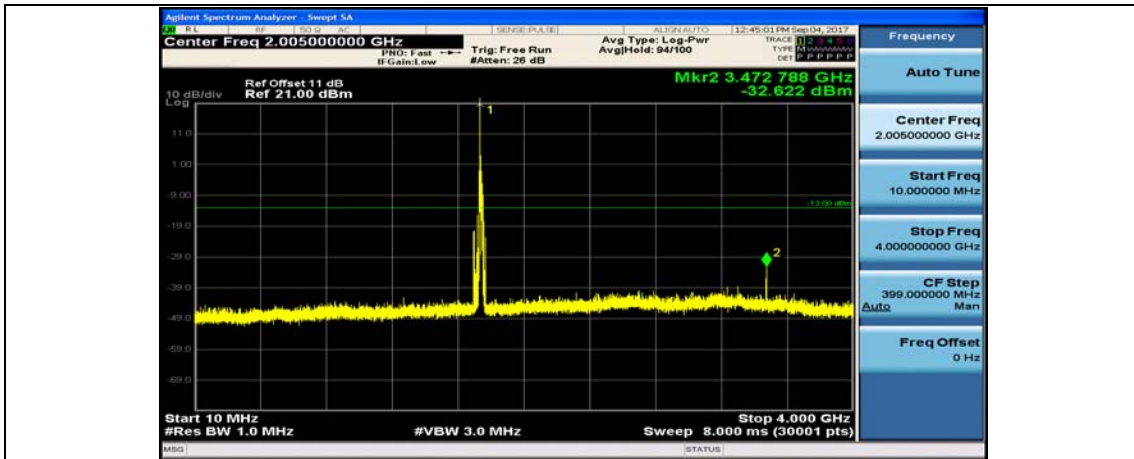

Band4_20MHz_16QAM_20175_1RB#0_4000~26000MHz

Band4_20MHz_QPSK_20300_1RB#0_10~4000MHz

Band4_20MHz_QPSK_20300_1RB#0_4000~26000MHz

Band4_20MHz_16QAM_20300_1RB#0_10~4000MHz

Band4_20MHz_16QAM_20300_1RB#0_4000~26000MHz