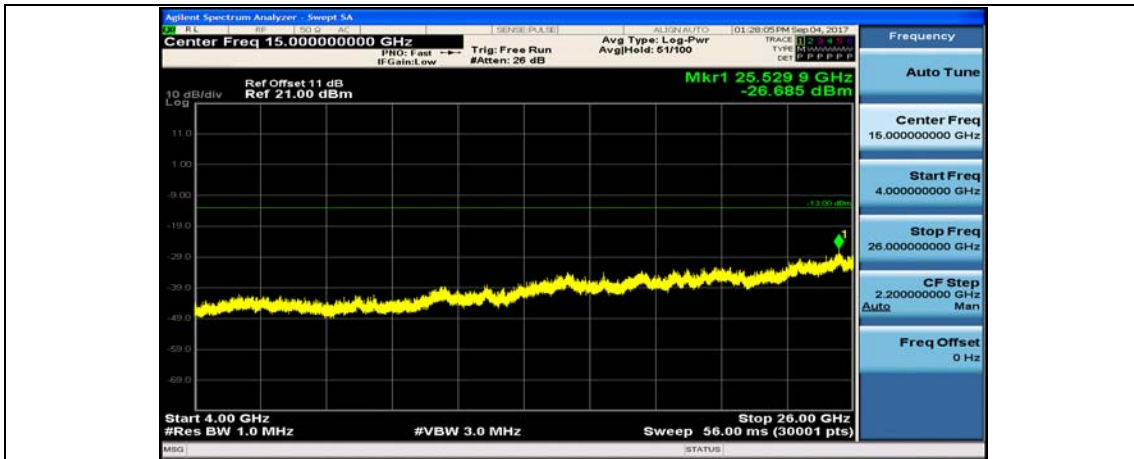

Band5_10MHz_16QAM_20450_1RB#0_4000~26000MHz