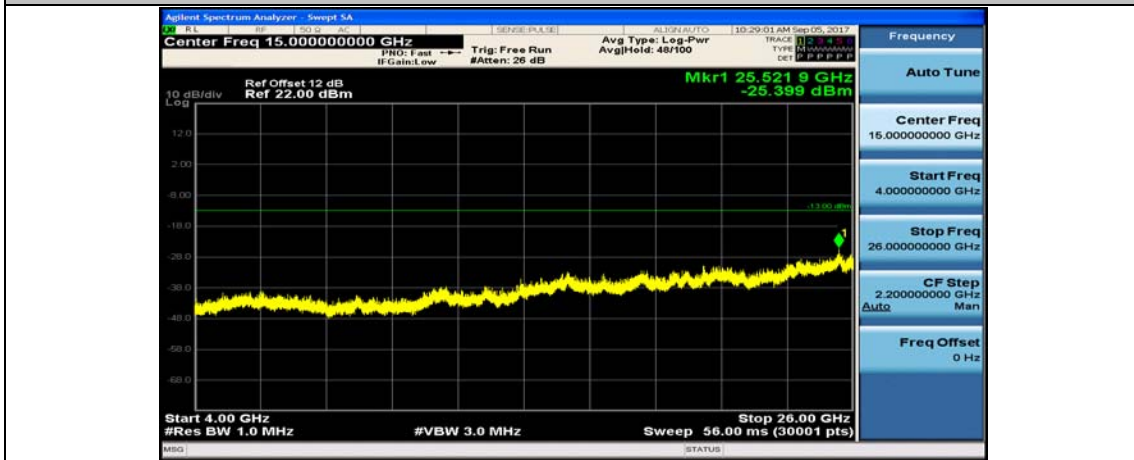

Band4_10MHz_QPSK_20175_1RB#0_10~4000MHz

Band4_10MHz_QPSK_20175_1RB#0_4000~26000MHz

Band4_10MHz_16QAM_20175_1RB#0_10~4000MHz

Band4_10MHz_16QAM_20175_1RB#0_4000~26000MHz

Band4_10MHz_QPSK_20350_1RB#0_10~4000MHz