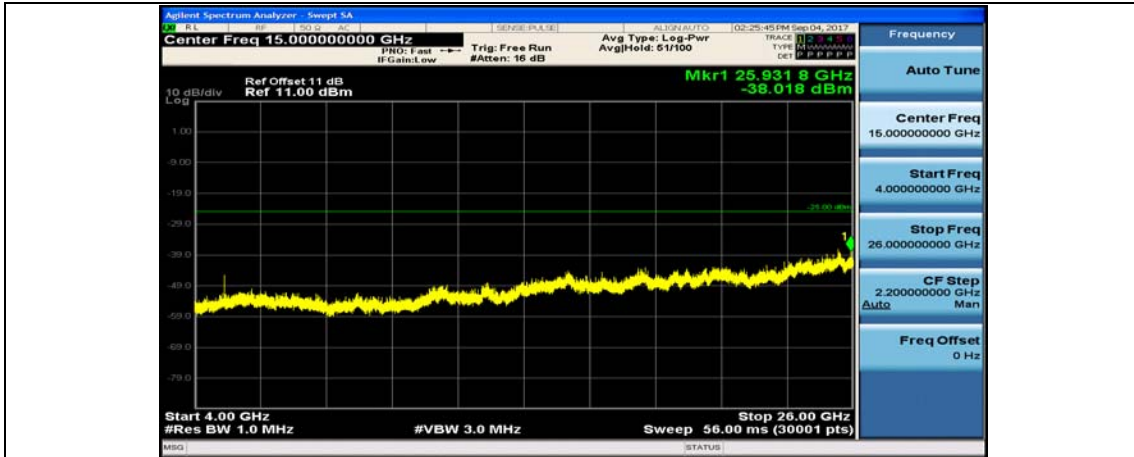

Band7_10MHz_QPSK_20800_1RB#0_10~4000MHz

Band7_10MHz_QPSK_20800_1RB#0_4000~26000MHz

Band7_10MHz_16QAM_20800_1RB#0_10~4000MHz

Band7_10MHz_16QAM_20800_1RB#0_4000~26000MHz

Band7_10MHz_QPSK_21100_1RB#0_10~4000MHz