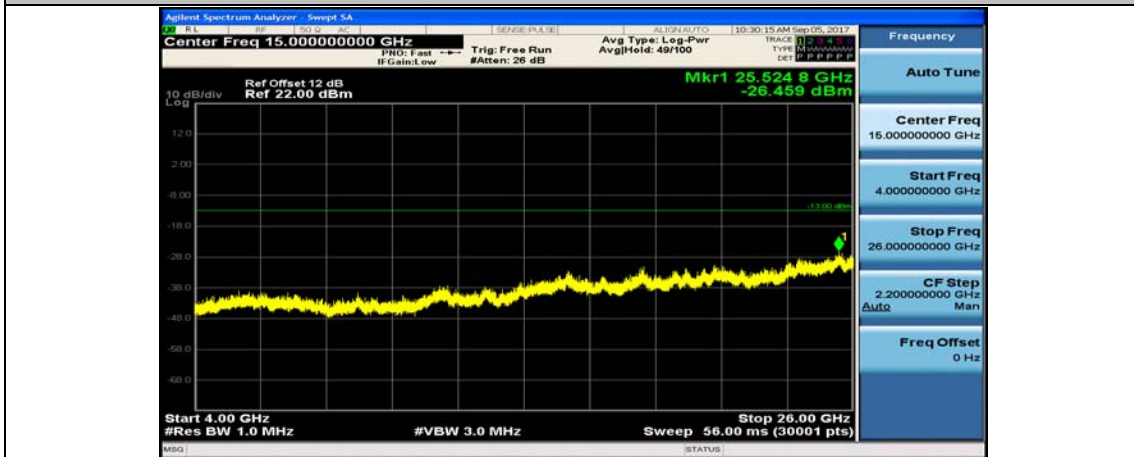

Band4_10MHz_16QAM_20350_1RB#0_400~26000MHz