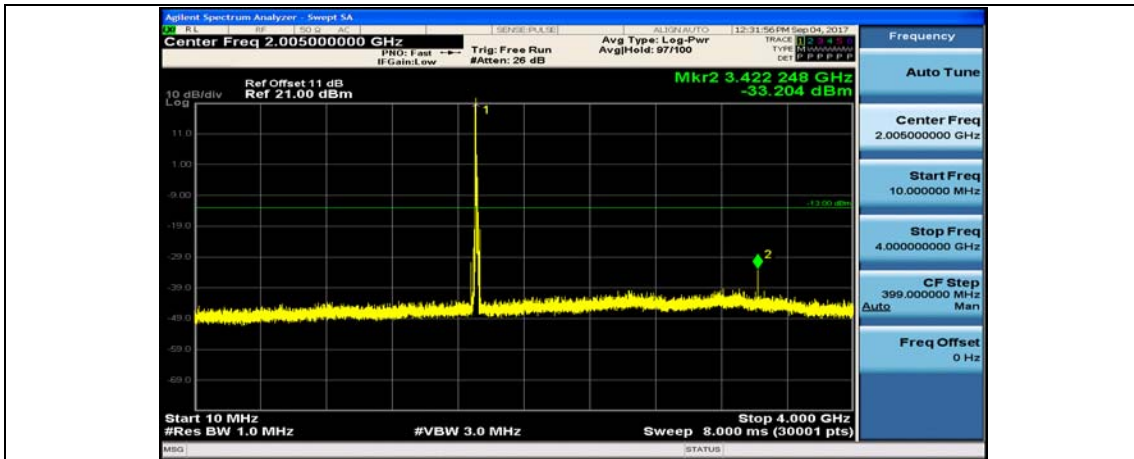

Band4_10MHz_QPSK_20350_1RB#0_4000~26000MHz

Band4_10MHz_16QAM_20350_1RB#0_10~4000MHz

Band4_10MHz_16QAM_20350_1RB#0_400~26000MHz

Band4_15MHz_QPSK_20025_1RB#0_10~4000MHz

Band4_15MHz_QPSK_2025_1RB#0_4000~26000MHz