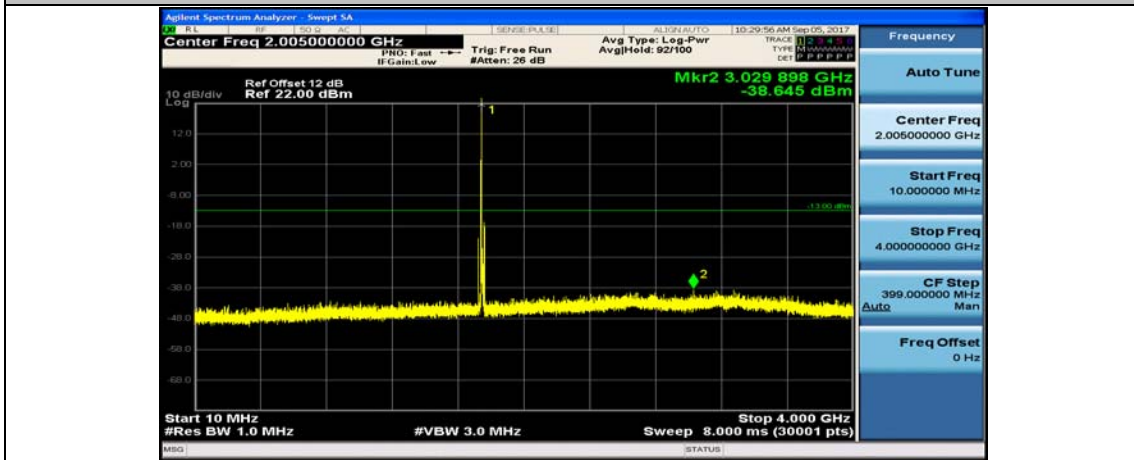

Band4_10MHz_16QAM_20350_1RB#0_10~4000MHz