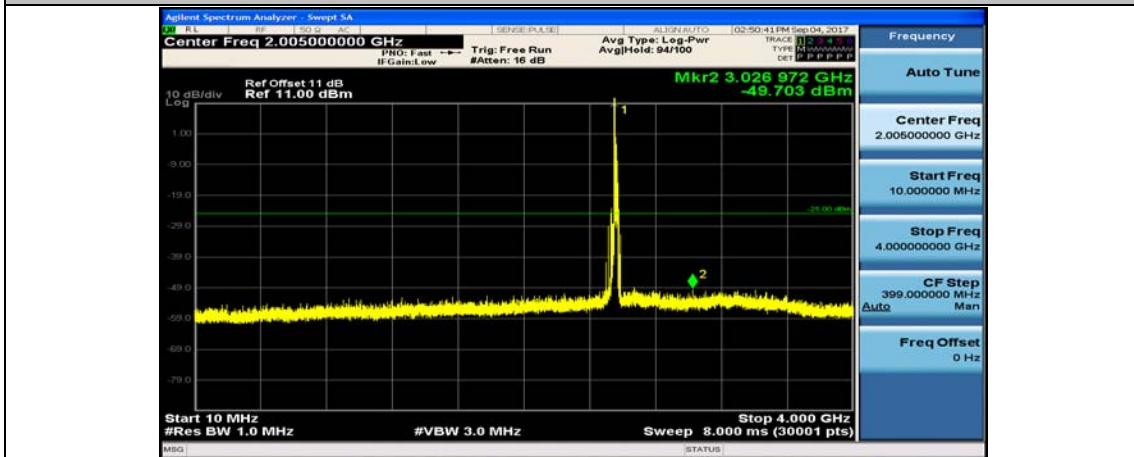

Band7_20MHz_QPSK_21350_1RB#0_10~4000MHz