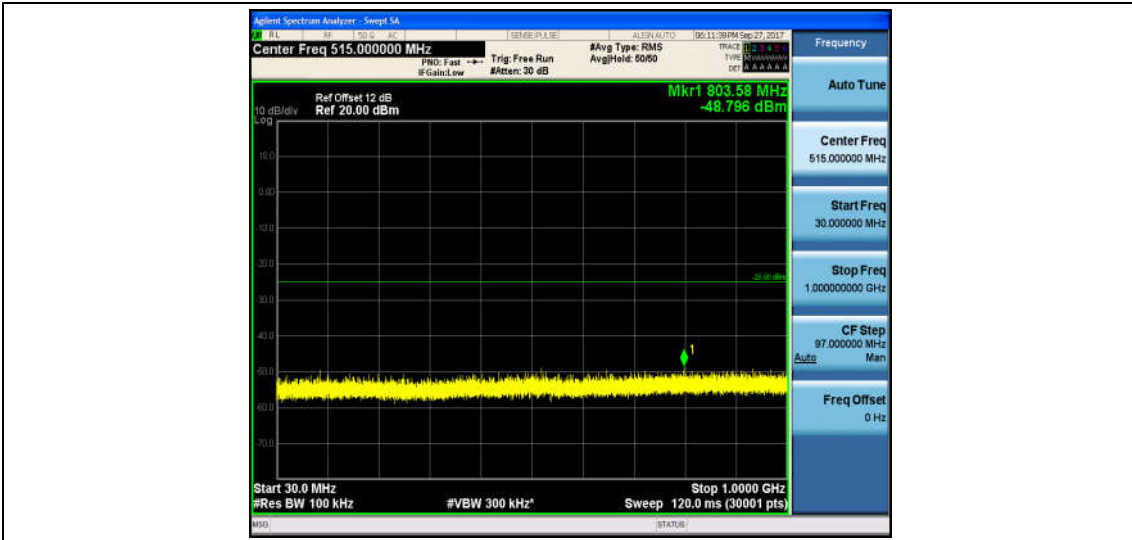

Band7\_10MHz\_QPSK\_20800\_1RB#0\_Range1:30~1000MHz\_-48.66\_PASS

Band7\_10MHz\_QPSK\_20800\_1RB#0\_Range2:1000~26000MHz\_-32.61\_PASS

Band7\_10MHz\_16QAM\_20800\_1RB#0\_Range1:30~1000MHz\_-48.8\_PASS

Band7\_10MHz\_16QAM\_20800\_1RB#0\_Range2:1000~26000MHz\_-32.8\_PASS