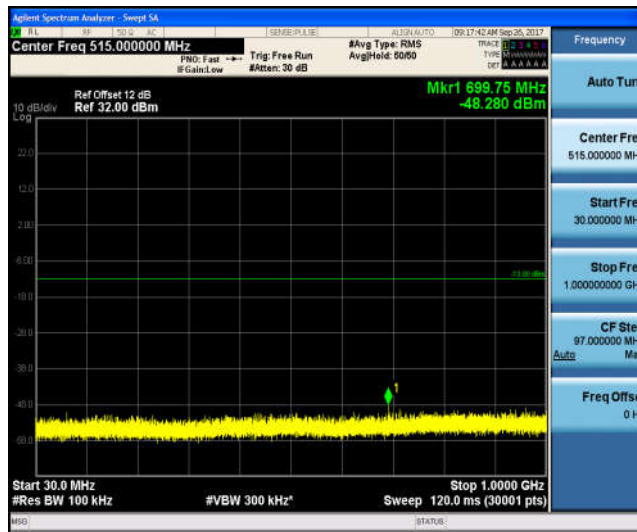

Band 7	20MHz	QPSK	21350	1RB#0	Range2:1000~26000MH z	-32.9	PASS
Band 7	20MHz	16QAM	21350	1RB#0	Range1:30~1000MHz	-46.0 3	PASS
Band 7	20MHz	16QAM	21350	1RB#0	Range2:1000~26000MH z	-32.8 5	PASS

Test Graphs

Band2_1.4MHz_QPSK_18607_1RB#0_Range1:30~1000MHz_-48.28_PASS