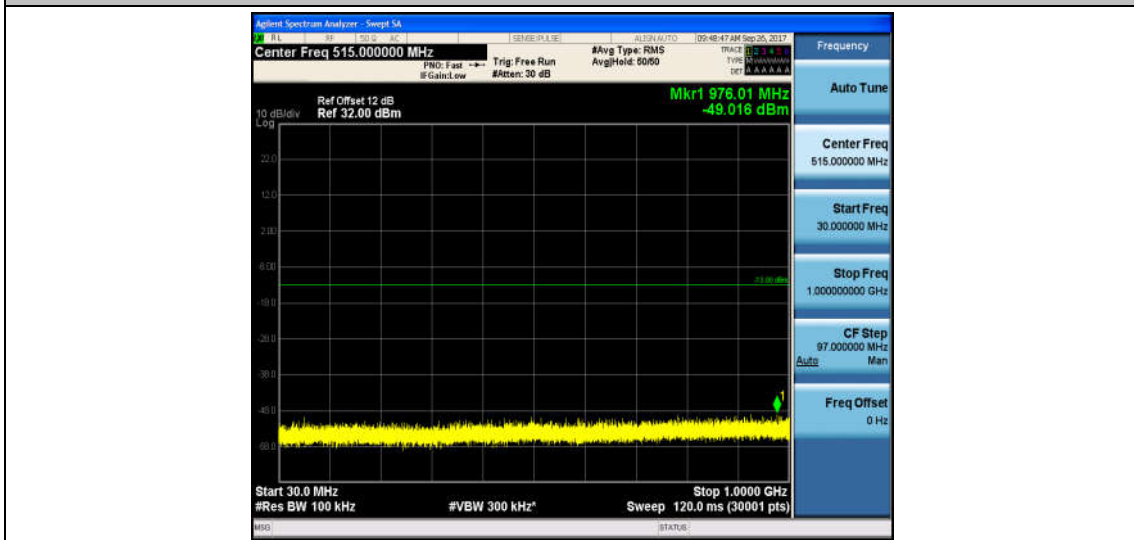

Band2_5MHz_QPSK_18625_1RB#0_Range1:30~1000MHz_-49.02_PASS