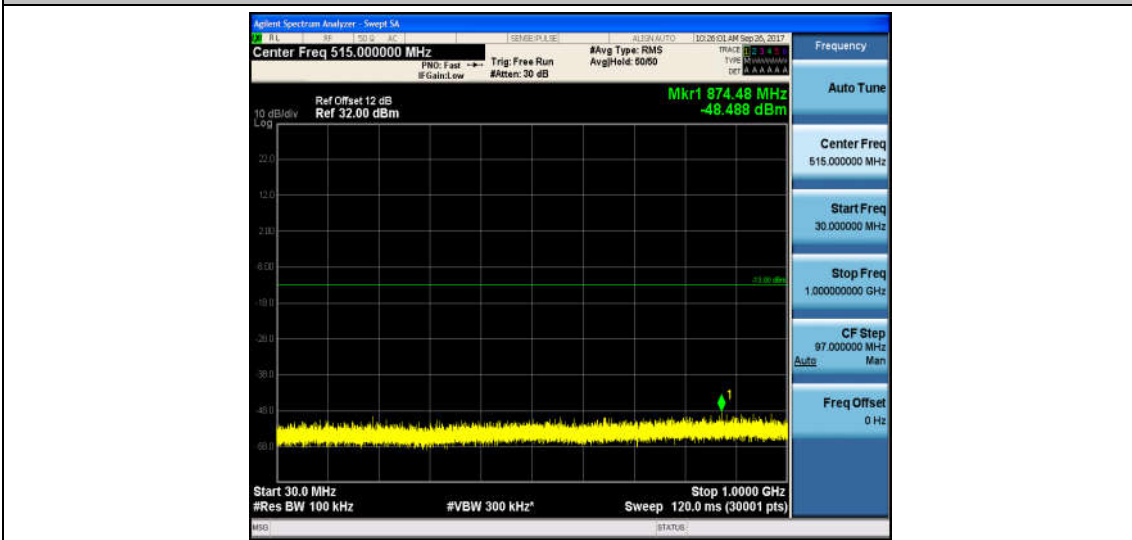

Band2_15MHz_16QAM_19125_1RB#0_Range1:30~1000MHz_-48.49_PASS