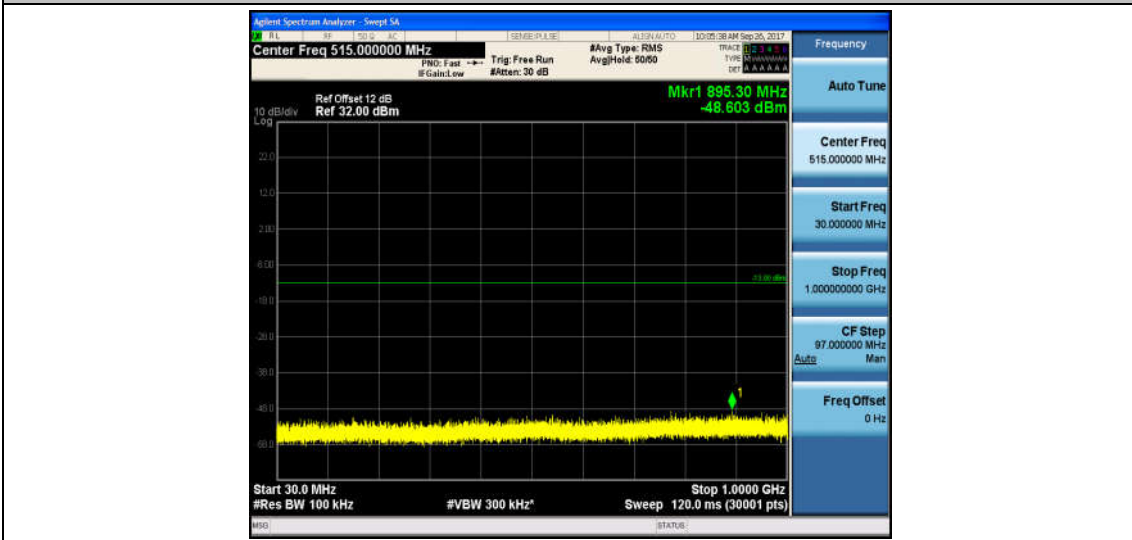

Band2_10MHz_QPSK_18650_1RB#0_Range1:30~1000MHz_-48.6_PASS