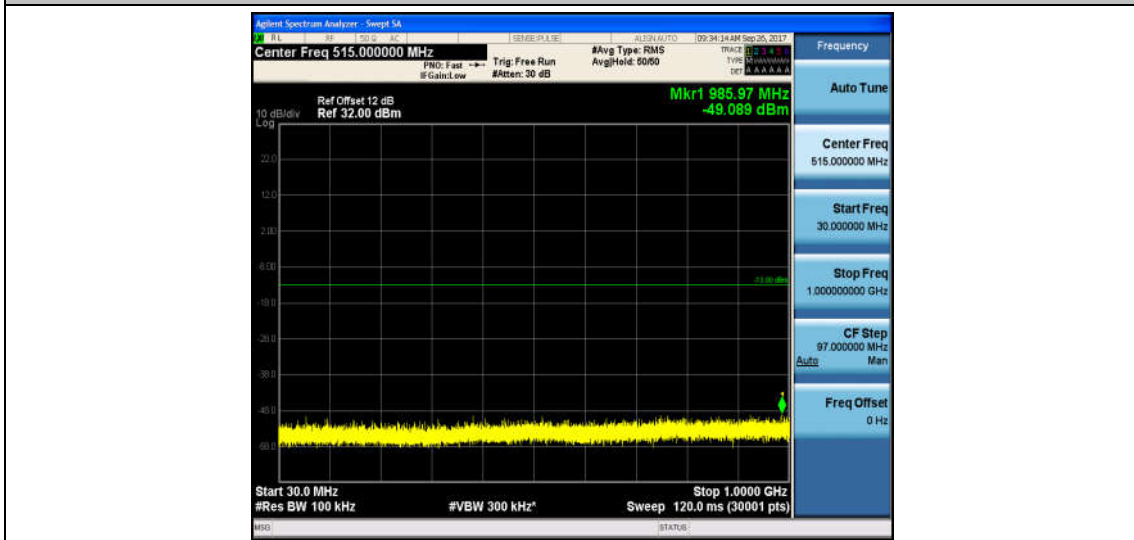

Band2_3MHz_QPSK_18900_1RB#0_Range1:30~1000MHz_-49.09_PASS