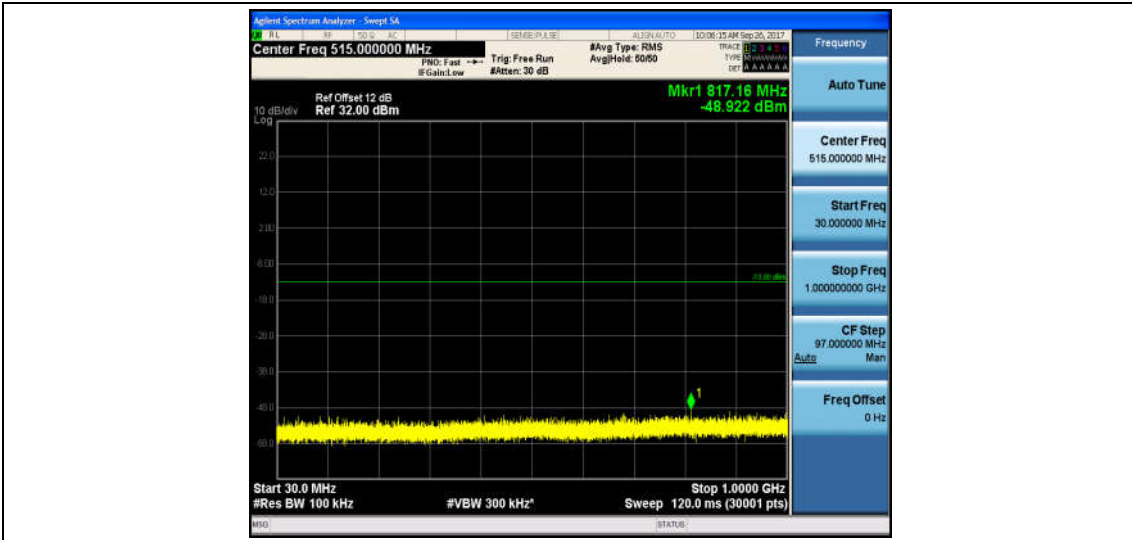

Band2_10MHz_16QAM_18650_1RB#0_Range1:30~1000MHz_-48.92_PASS