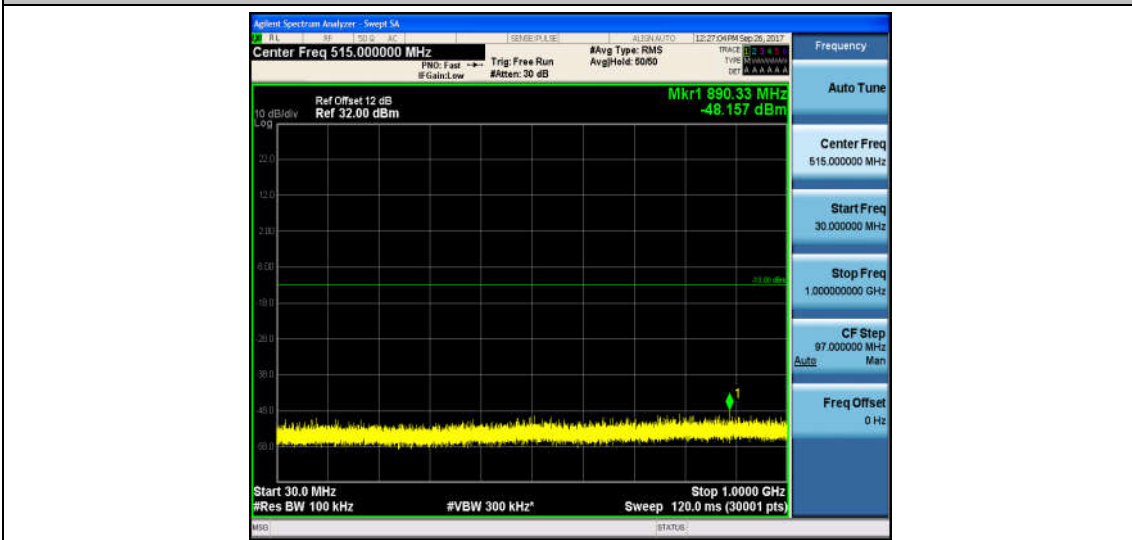

Band4_3MHz_16QAM_20385_1RB#0_Range1:30~1000MHz_-48.16_PASS