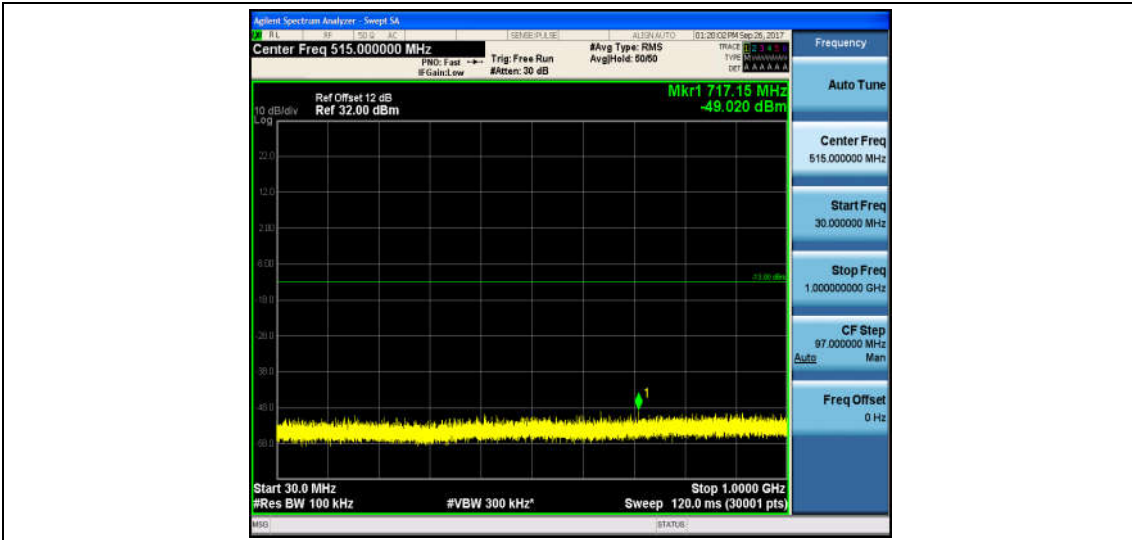

Band4_10MHz_QPSK_20350_1RB#0_Range1:30~1000MHz_-49.02_PASS