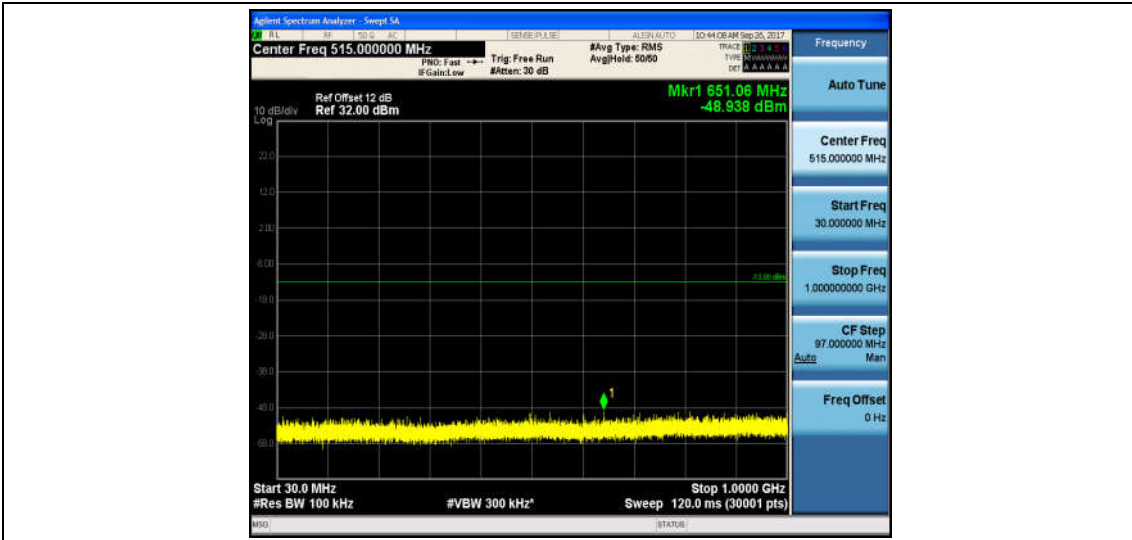

Band2_20MHz_QPSK_19100_1RB#0_Range1:30~1000MHz_-48.94_PASS