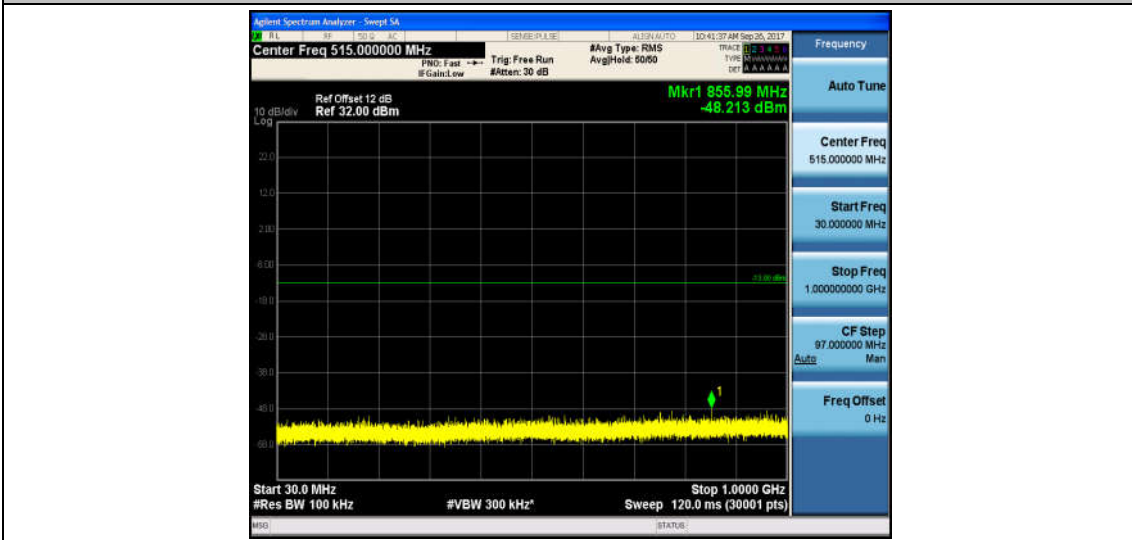

Band2_20MHz_QPSK_18700_1RB#0_Range1:30~1000MHz_-48.21_PASS