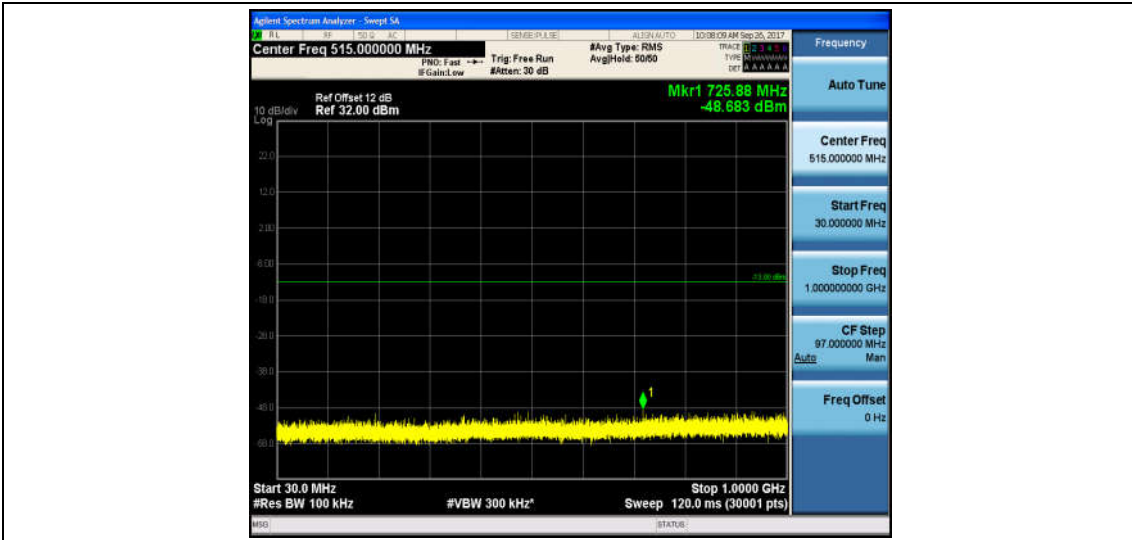

Band2_10MHz_QPSK_19150_1RB#0_Range1:30~1000MHz_-48.68_PASS