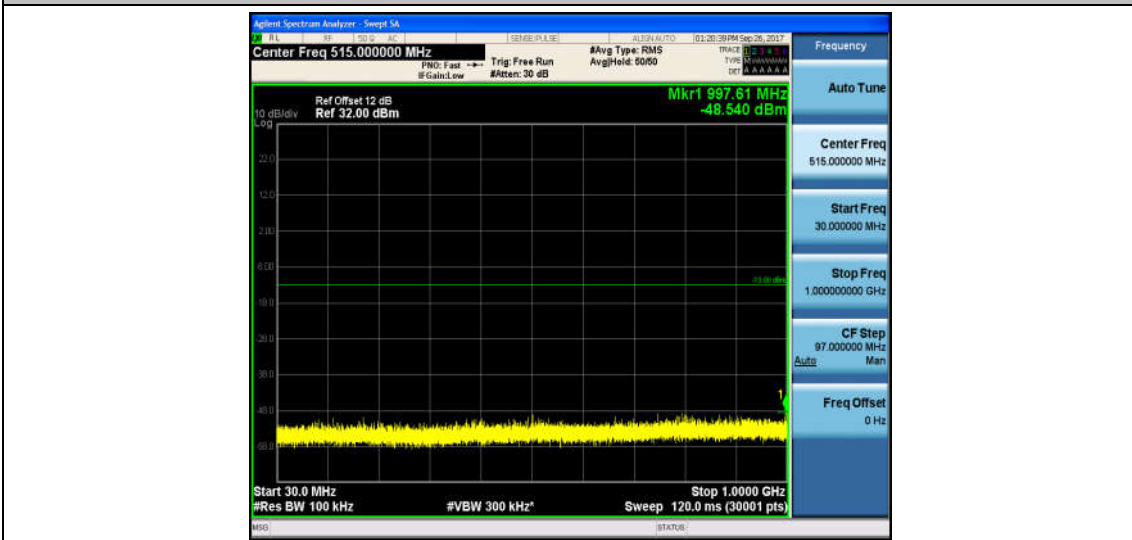

Band4_10MHz_16QAM_20350_1RB#0_Range1:30~1000MHz_-48.54_PASS