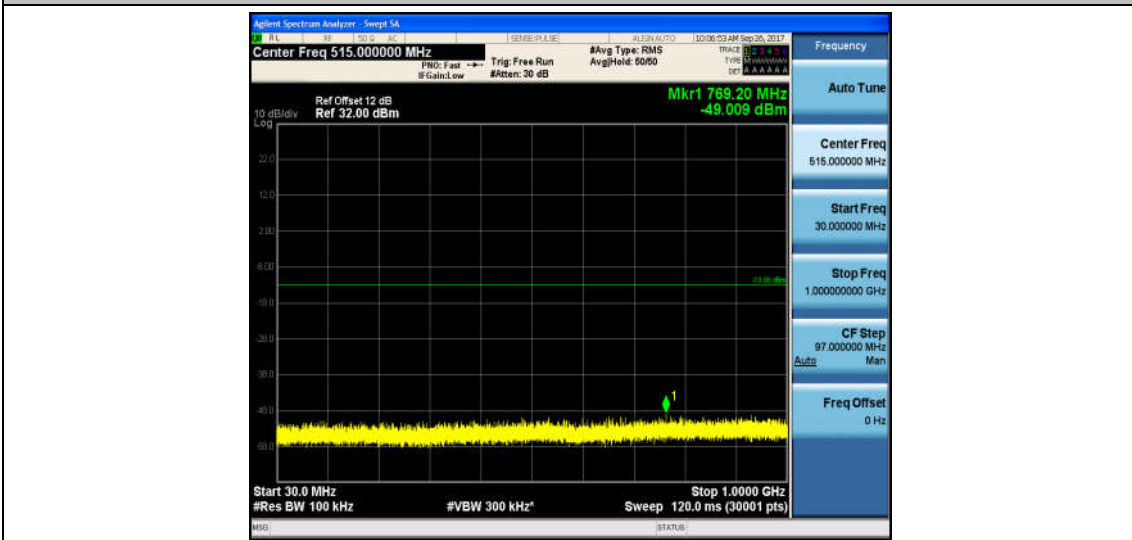

Band2_10MHz_QPSK_18900_1RB#0_Range1:30~1000MHz_-49.01_PASS