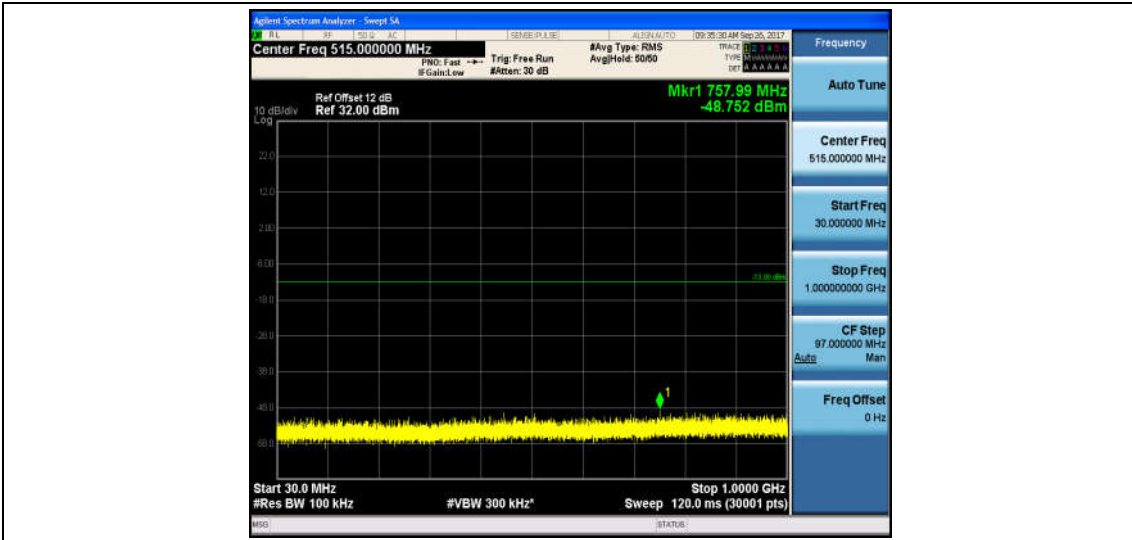

Band2_3MHz_QPSK_19185_1RB#0_Range1:30~1000MHz_-48.75_PASS