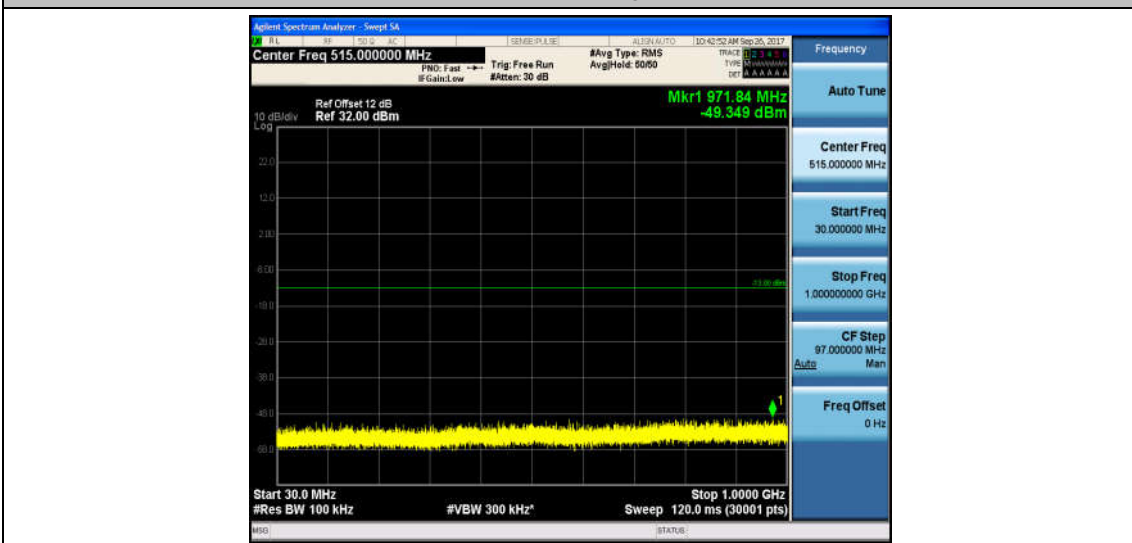

Band2_20MHz_QPSK_18900_1RB#0_Range1:30~1000MHz_-49.35_PASS