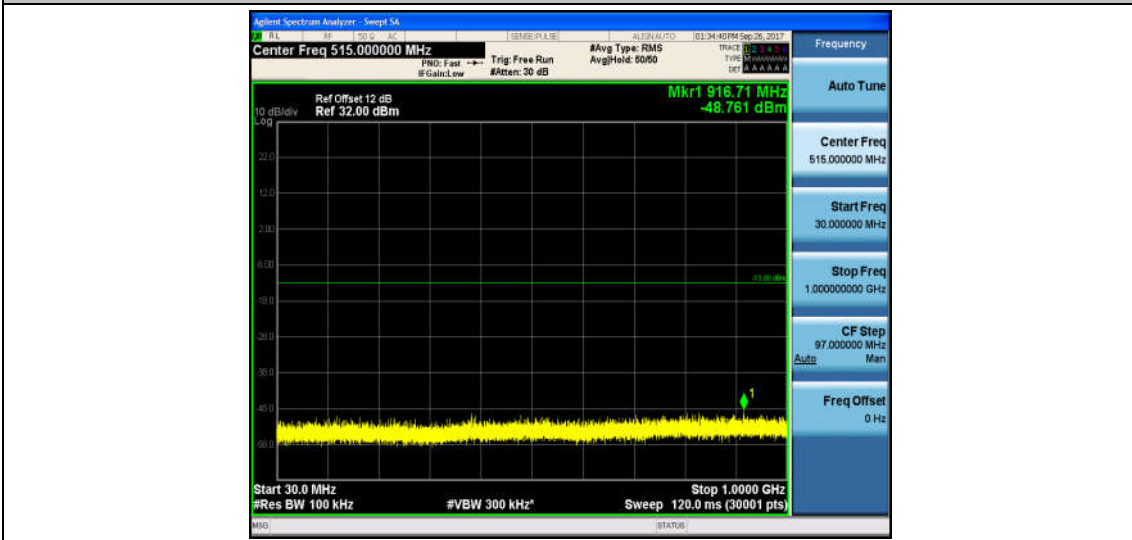

Band4_15MHz_QPSK_2025_1RB#0_Range1:30~1000MHz_-48.76_PASS