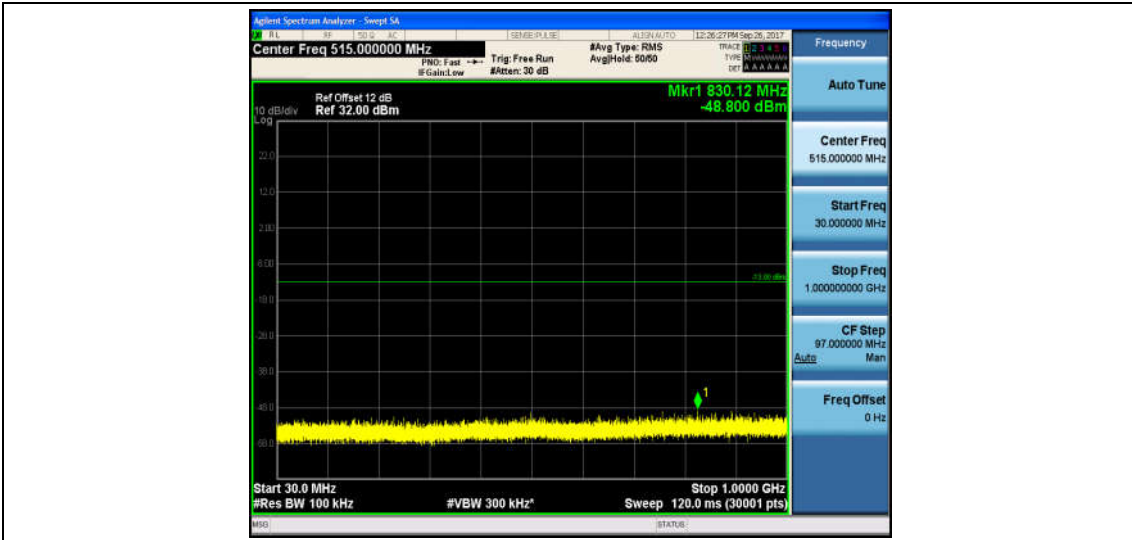

Band4_3MHz_QPSK_20385_1RB#0_Range1:30~1000MHz_-48.8_PASS