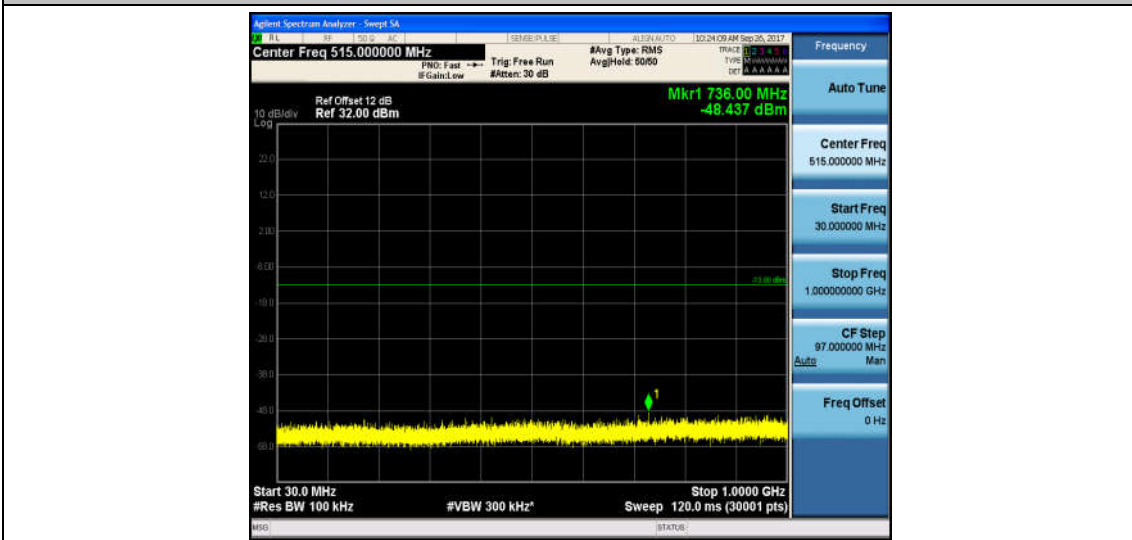

Band2_15MHz_QPSK_18900_1RB#0_Range1:30~1000MHz_-48.44_PASS