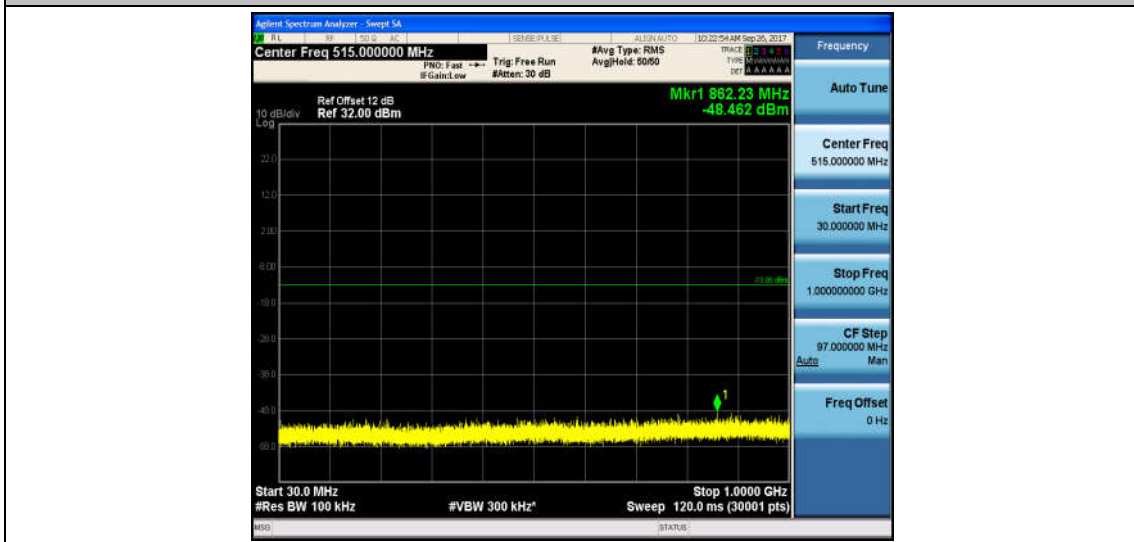

Band2_15MHz_QPSK_18675_1RB#0_Range1:30~1000MHz_-48.46_PASS