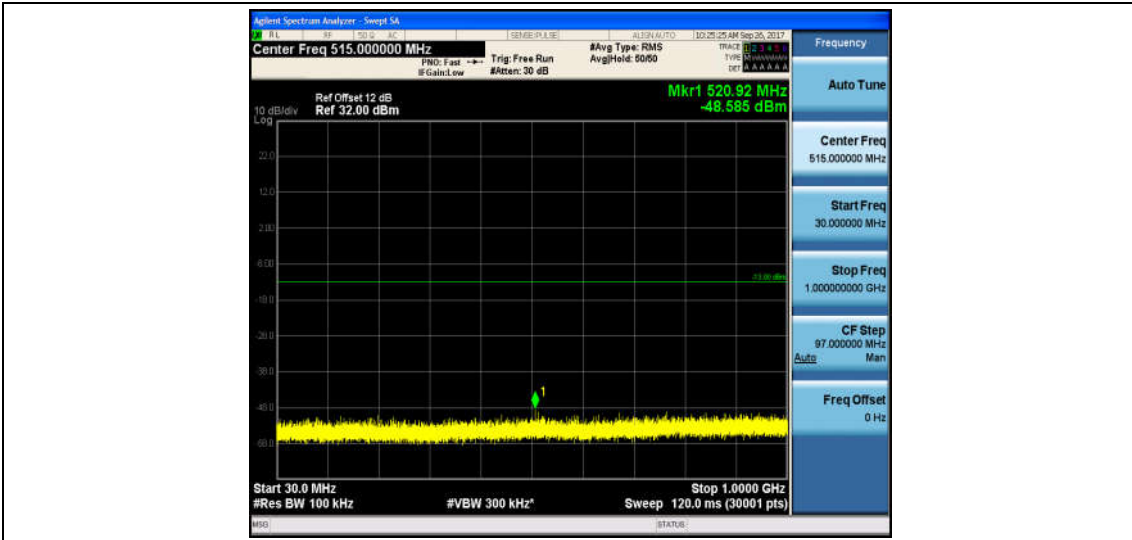

Band2_15MHz_QPSK_19125_1RB#0_Range1:30~1000MHz_-48.59_PASS