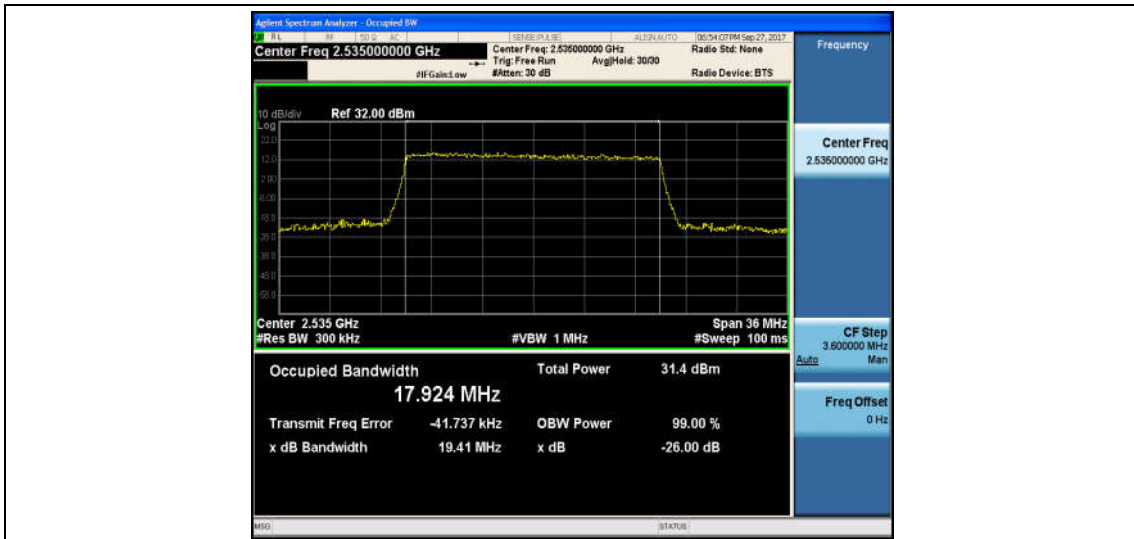

Band7_15MHz_QPSK_21375_75RB#0_13.472_14.82_PASS

Band7_15MHz_16QAM_21375_75RB#0_13.459_14.88_PASS

Band7_20MHz_QPSK_20850_100RB#0_17.962_19.38_PASS

Band7_20MHz_16QAM_20850_100RB#0_17.941_19.46_PASS

Band7_20MHz_QPSK_21100_100RB#0_17.924_19.41_PASS