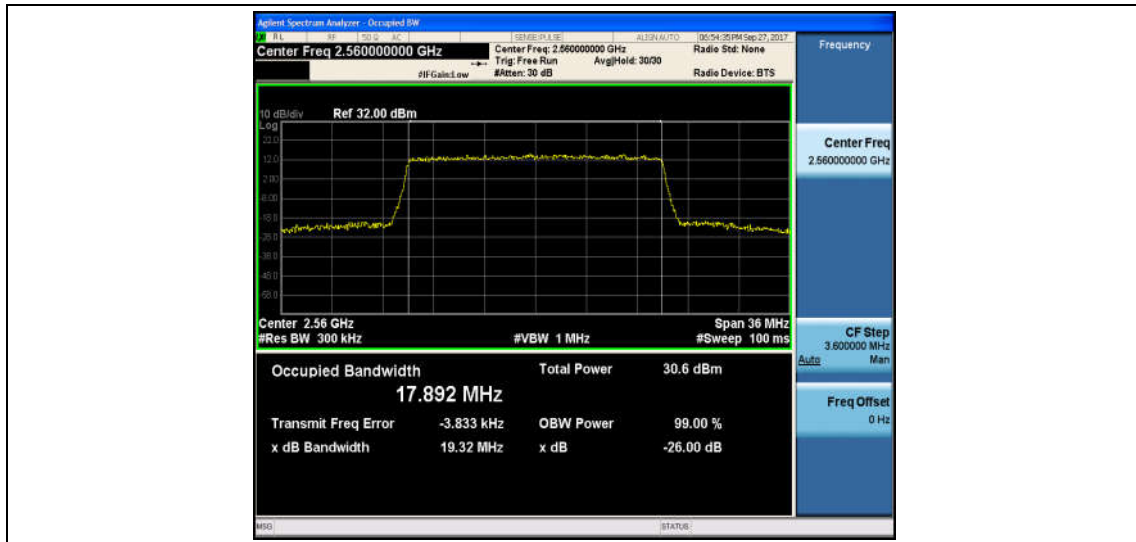

Band7_20MHz_16QAM_21350_100RB#0_17.892_19.32_PASS