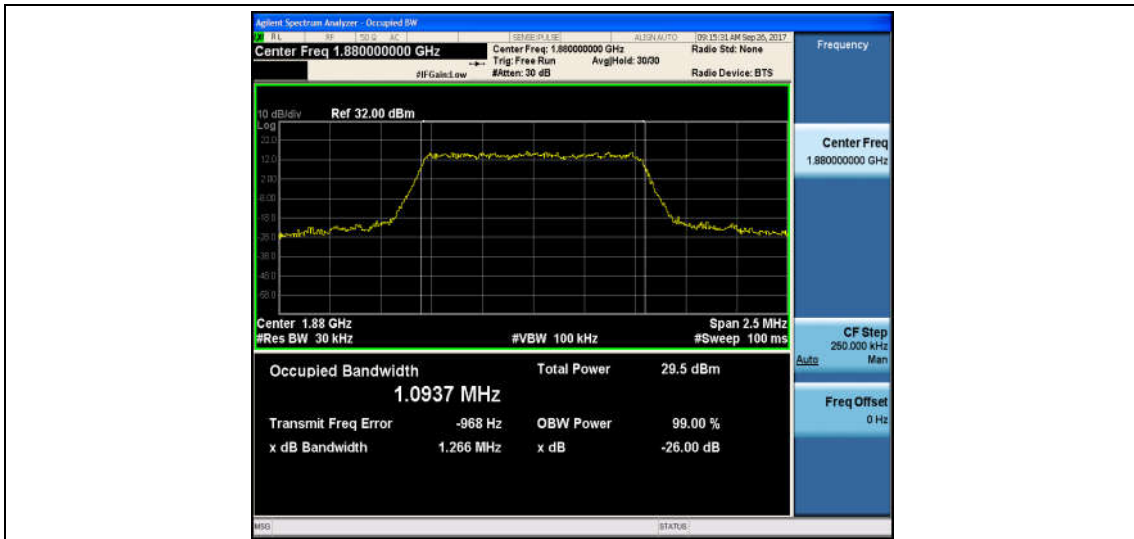

Band2_1.4MHz_QPSK_18900_6RB#0_1.0937_1.266_PASS