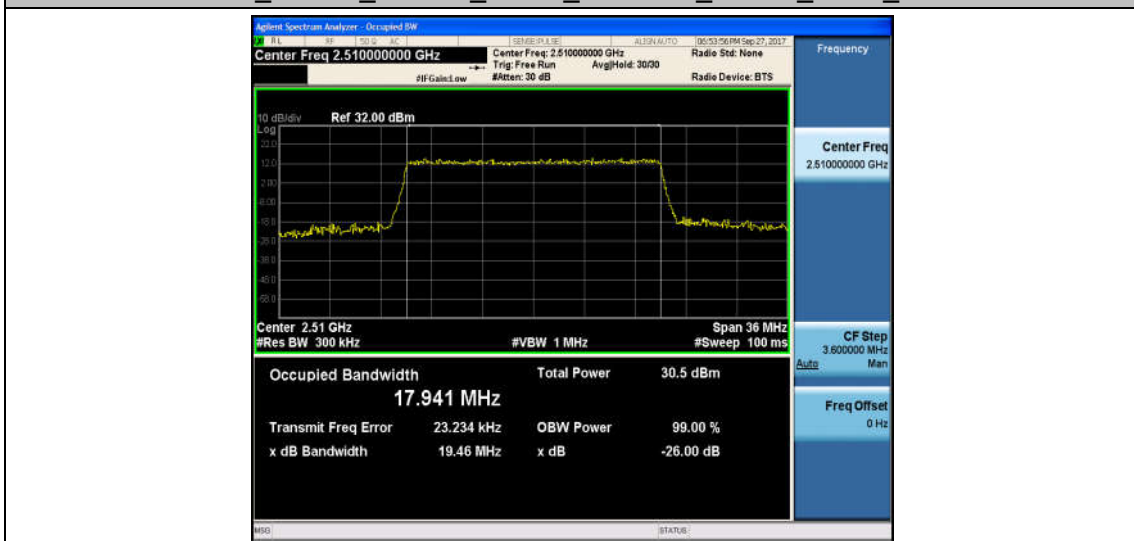

Band7_15MHz_QPSK_21375_75RB#0_13.472_14.82_PASS

Band7_15MHz_16QAM_21375_75RB#0_13.459_14.88_PASS

Band7_20MHz_QPSK_20850_100RB#0_17.962_19.38_PASS

Band7_20MHz_16QAM_20850_100RB#0_17.941_19.46_PASS

Band7_20MHz_QPSK_21100_100RB#0_17.924_19.41_PASS