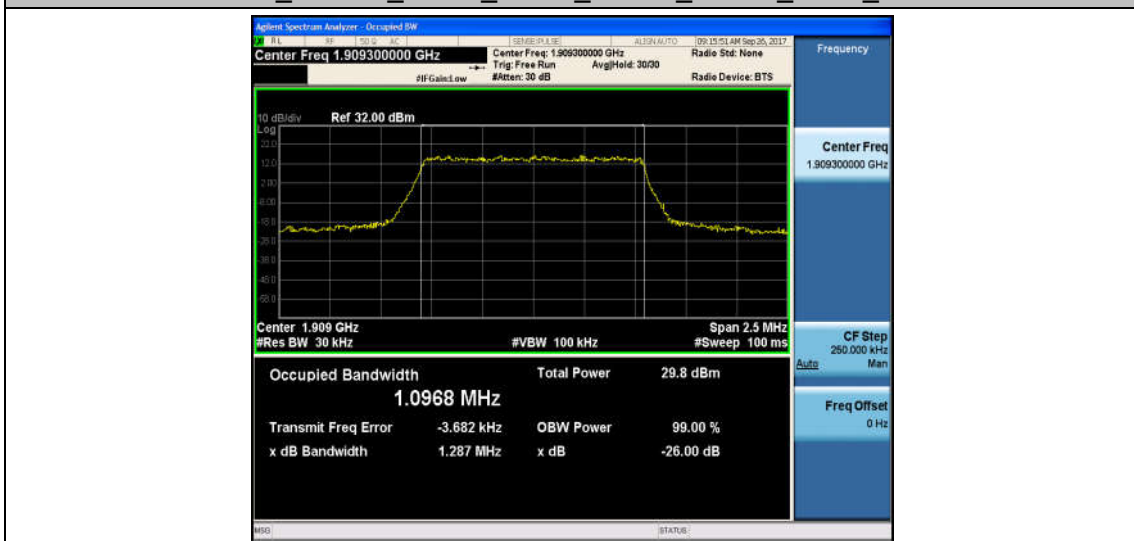

Band2_1.4MHz_QPSK_19193_6RB#0_1.0968_1.287_PASS