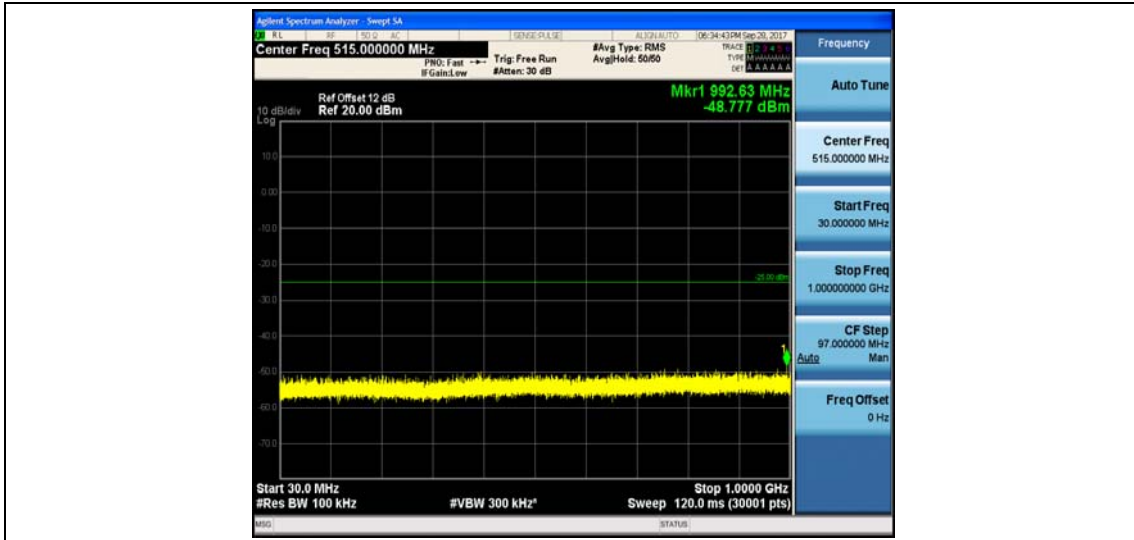

Band7_20MHz_16QAM_20850_1RB#0_Range2:1000~26000MHz_-32.61_PASS