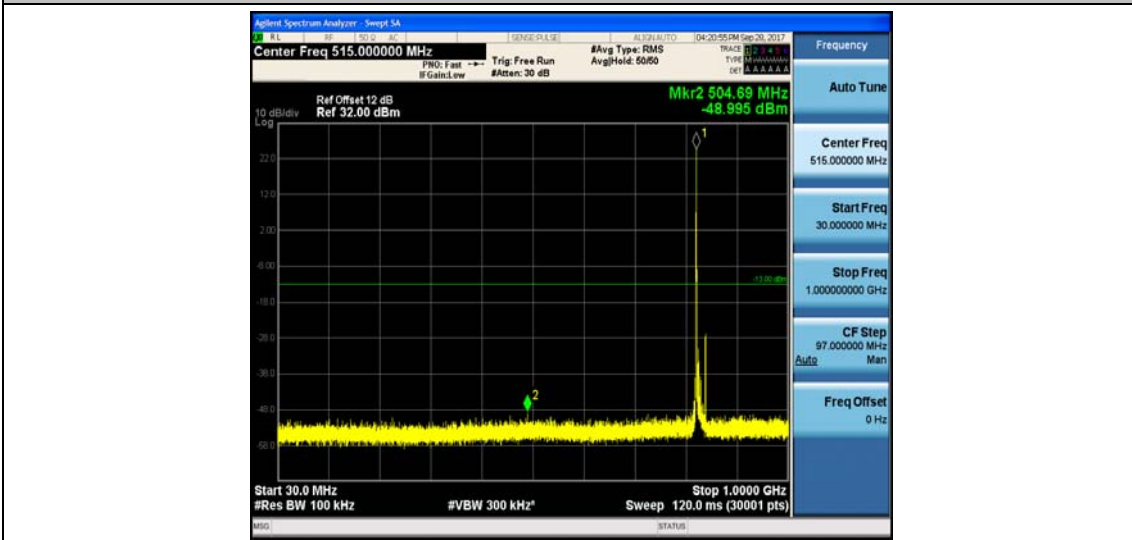

Band5_5MHz_QPSK_20625_1RB#0_Range2:1000~26000MHz_-32.64_PASS

Band5_5MHz_16QAM_20625_1RB#0_Range1:30~1000MHz_-49.48_PASS

Band5_5MHz_16QAM_20625_1RB#0_Range2:1000~26000MHz_-32.83_PASS

Band5_10MHz_QPSK_20450_1RB#0_Range1:30~1000MHz_-49_PASS