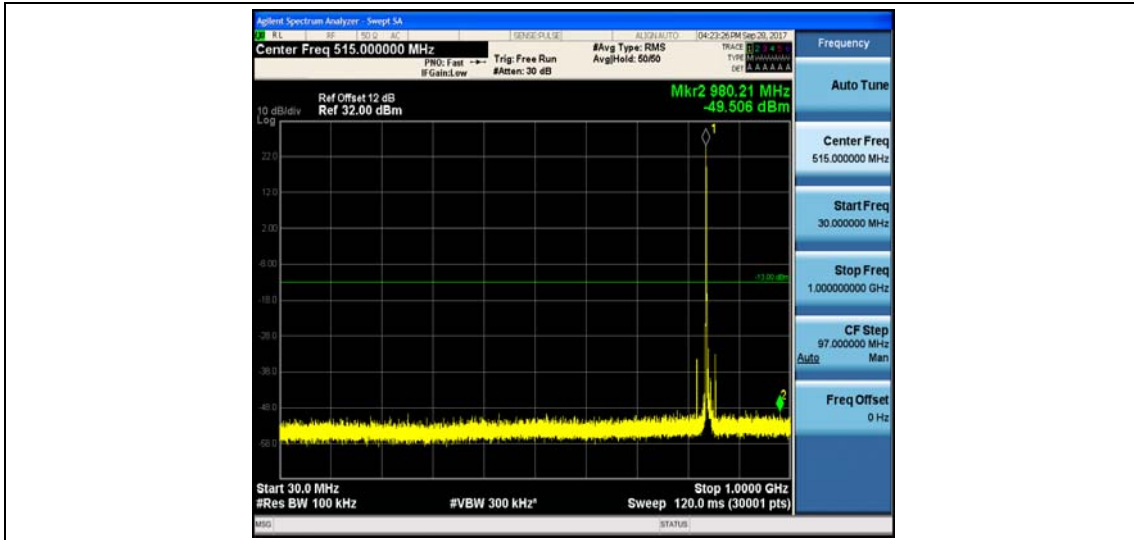

Band5_10MHz_QPSK_20525_1RB#0_Range2:1000~26000MHz_-32.81_PASS

Band5_10MHz_16QAM_20525_1RB#0_Range1:30~1000MHz_-48.85_PASS

Band5_10MHz_16QAM_20525_1RB#0_Range2:1000~26000MHz_-32.61_PASS

Band5_10MHz_QPSK_20600_1RB#0_Range1:30~1000MHz_-49.51_PASS