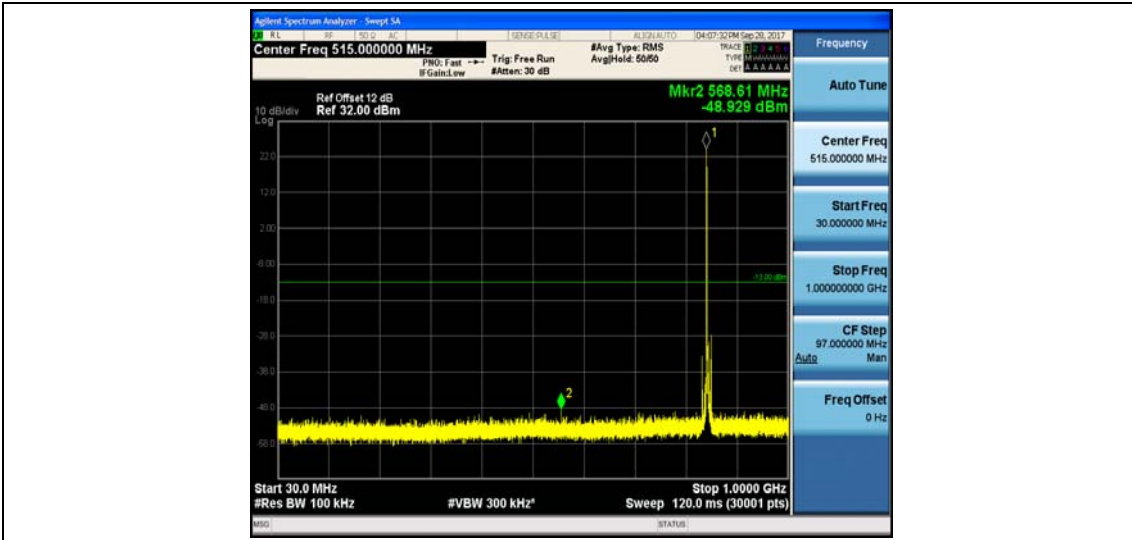

Band5_5MHz_QPSK_20525_1RB#0_Range2:1000~26000MHz_-32.66_PASS

Band5_5MHz_16QAM_20525_1RB#0_Range1:30~1000MHz_-49_PASS

Band5_5MHz_16QAM_20525_1RB#0_Range2:1000~26000MHz_-32.76_PASS

Band5_5MHz_QPSK_20625_1RB#0_Range1:30~1000MHz_-48.93_PASS