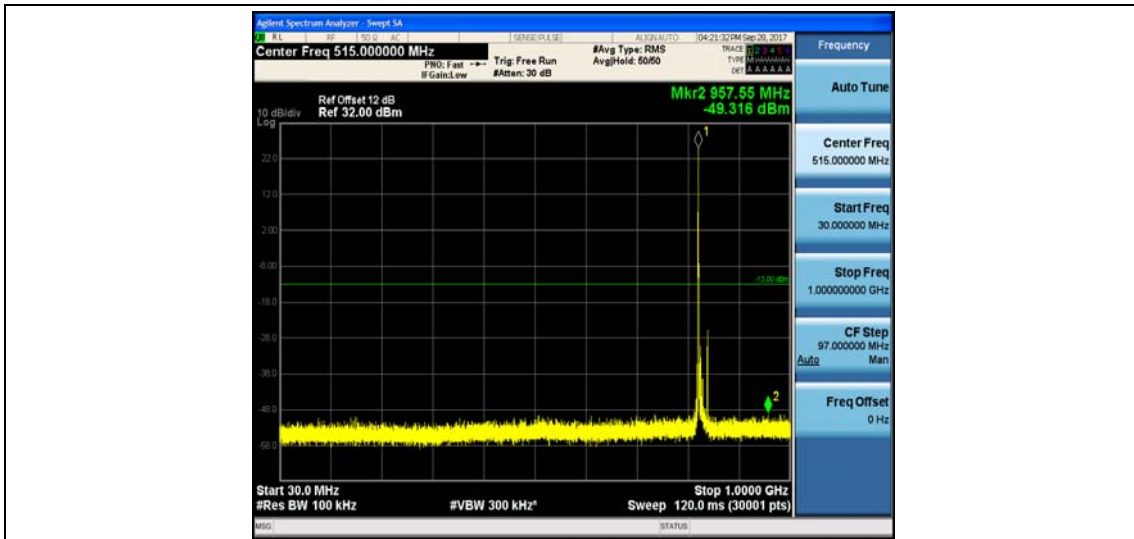

Band5_10MHz_16QAM_20450_1RB#0_Range2:1000~26000MHz_-32.76_PASS