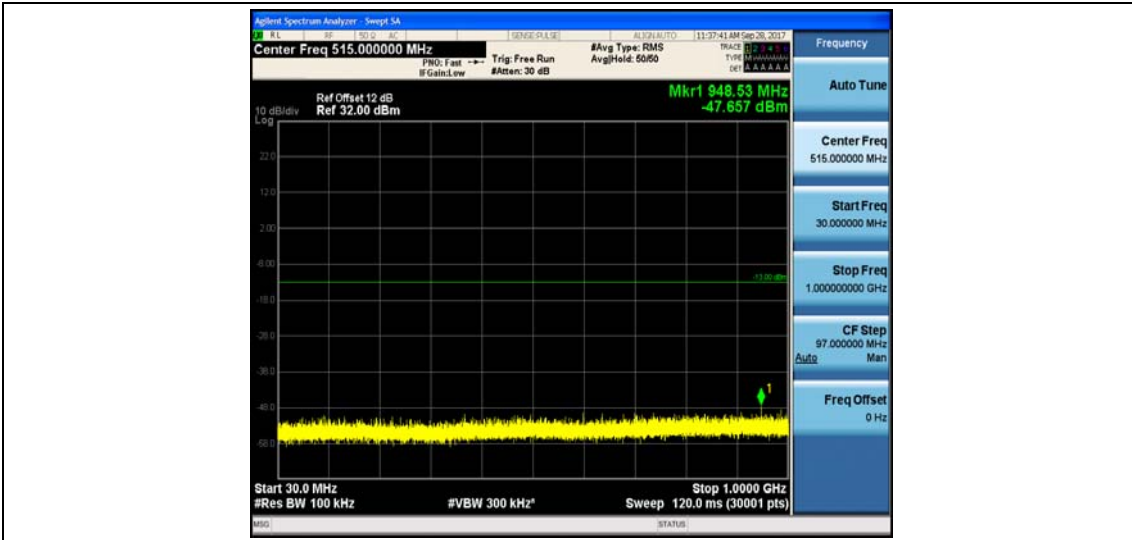

Band4_15MHz_16QAM_2025_1RB#0_Range2:1000~26000MHz_-32.82_PASS