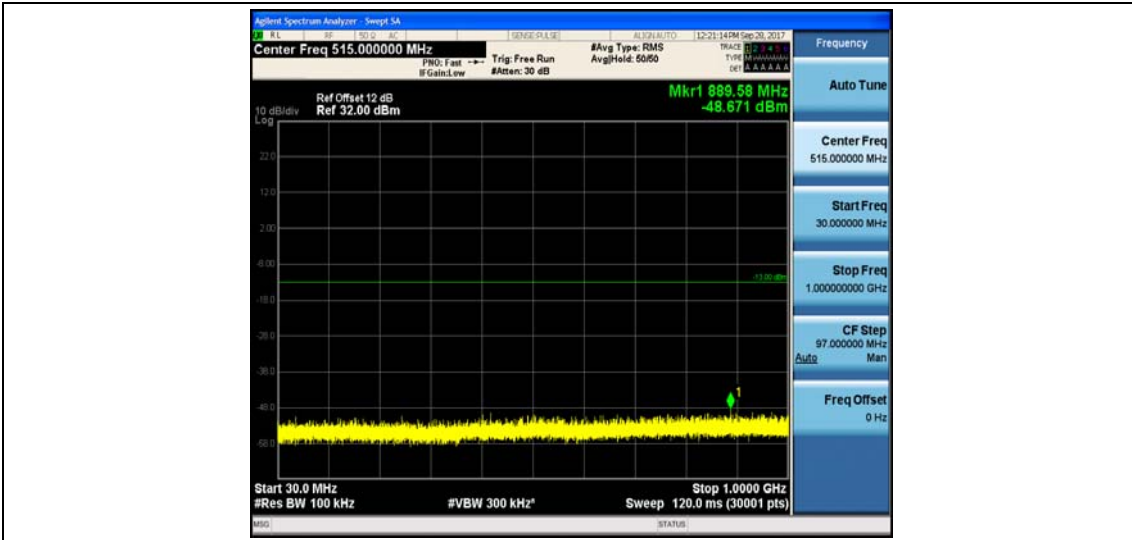

Band4_20MHz_QPSK_20175_1RB#0_Range2:1000~26000MHz_-32.76_PASS

Band4_20MHz_16QAM_20175_1RB#0_Range1:30~1000MHz_-48.73_PASS

Band4_20MHz_16QAM_20175_1RB#0_Range2:1000~26000MHz_-32.65_PASS

Band4_20MHz_QPSK_20300_1RB#0_Range1:30~1000MHz_-48.67_PASS