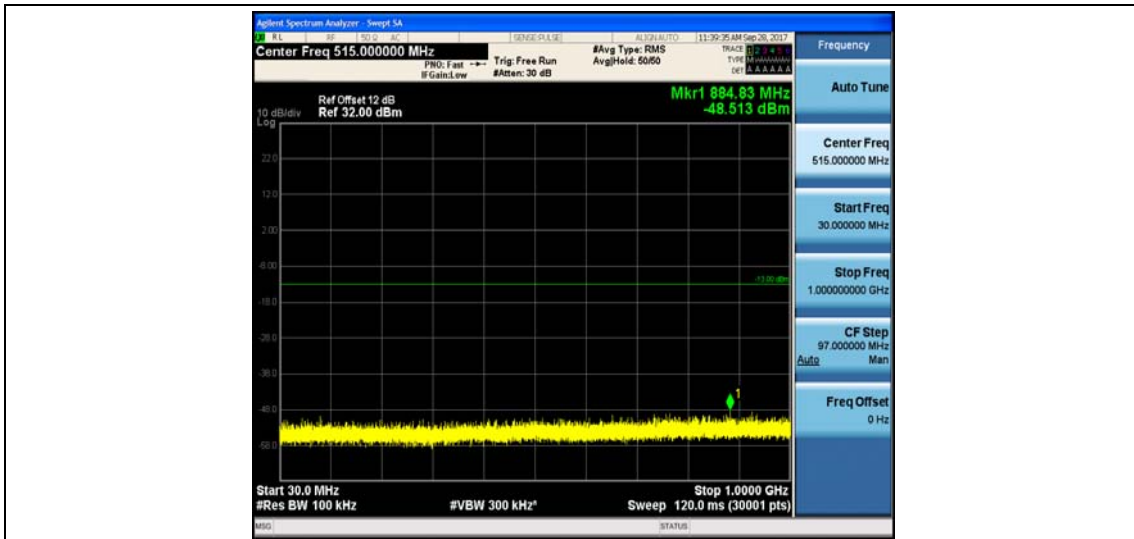

Band4_15MHz_QPSK_20175_1RB#0_Range2:1000~26000MHz_-32.67_PASS

Band4_15MHz_16QAM_20175_1RB#0_Range1:30~1000MHz_-49.21_PASS

Band4_15MHz_16QAM_20175_1RB#0_Range2:1000~26000MHz_-32.74_PASS

Band4_15MHz_QPSK_20325_1RB#0_Range1:30~1000MHz_-48.51_PASS