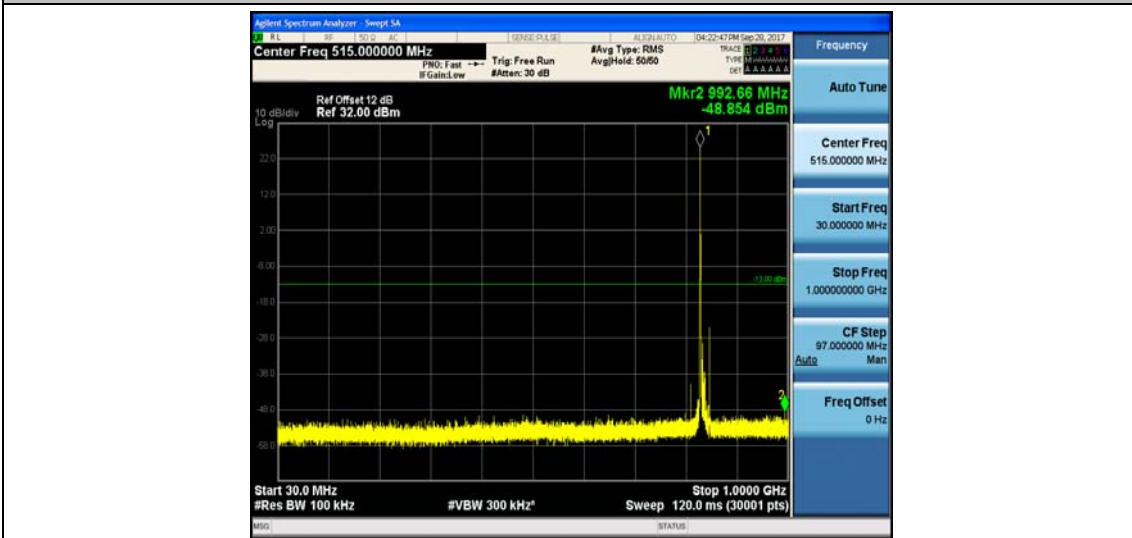

Band5_10MHz_16QAM_20525_1RB#0_Range2:1000~26000MHz_-32.61_PASS