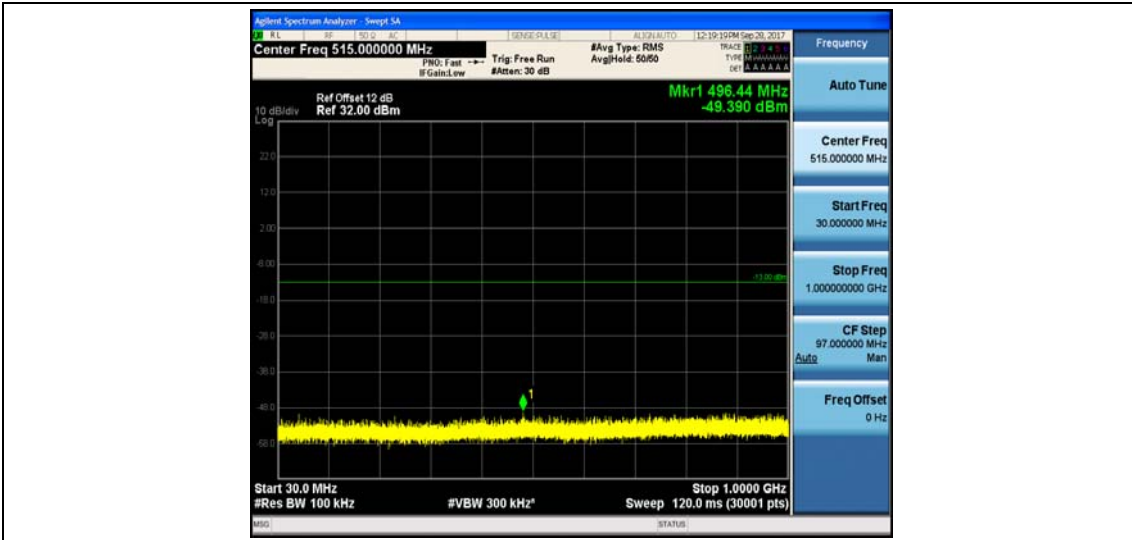

Band4_20MHz_16QAM_20050_1RB#0_Range2:1000~26000MHz_-32.88_PASS