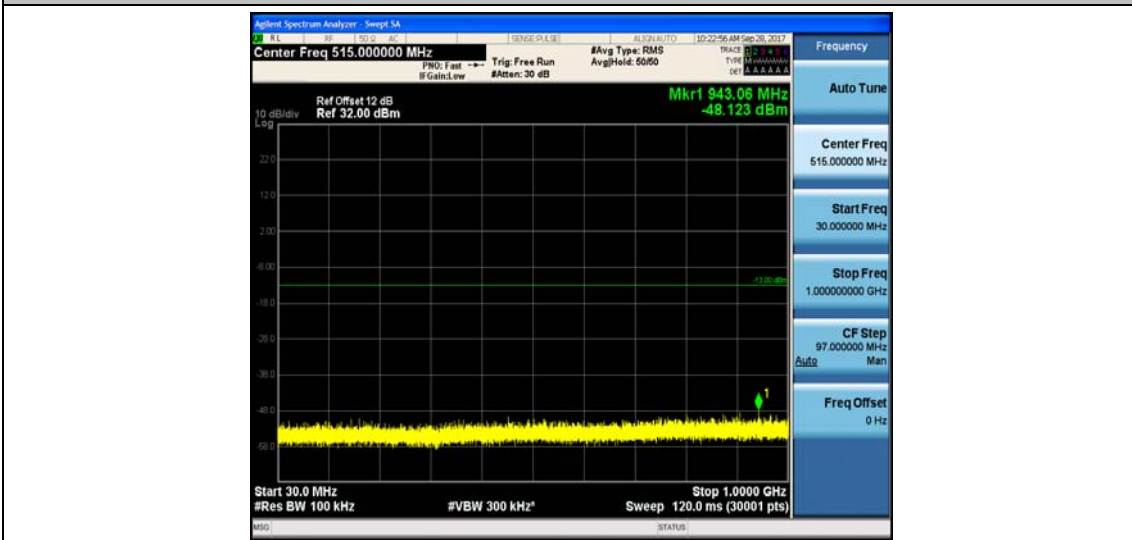

Band4_3MHz_16QAM_20385_1RB#0_Range1:30~1000MHz_-48.12_PASS