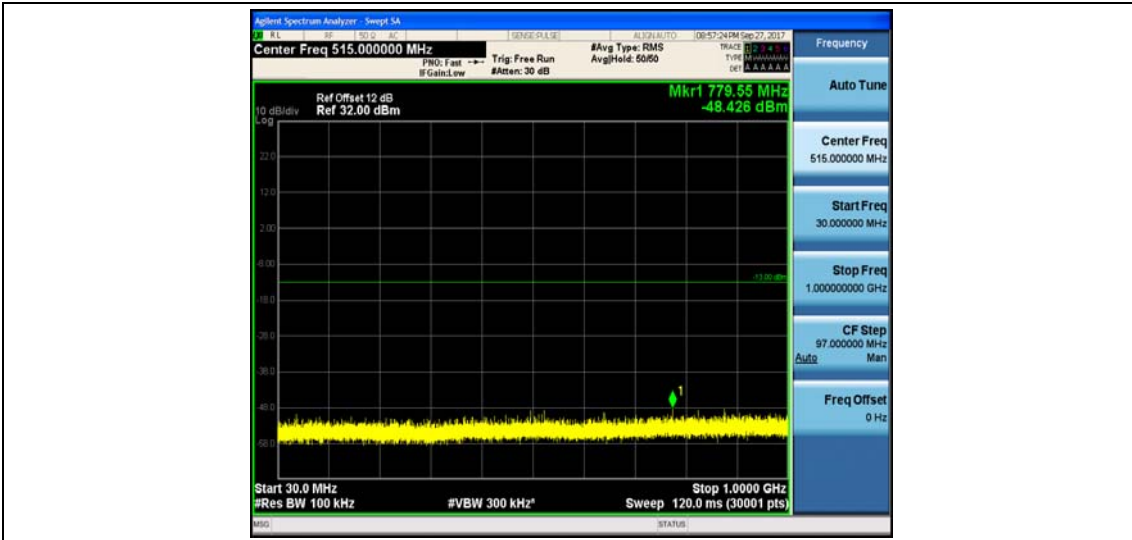

Band2_3MHz_QPSK_19185_1RB#0_Range1:30~1000MHz_-48.43_PASS