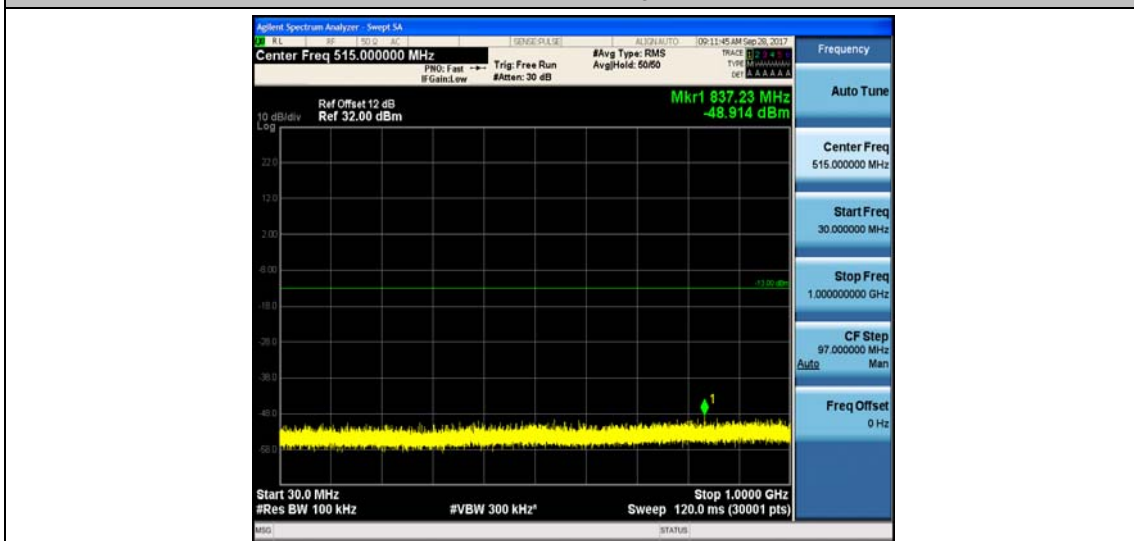

Band2_10MHz_16QAM_19150_1RB#0_Range1:30~1000MHz_-48.91_PASS