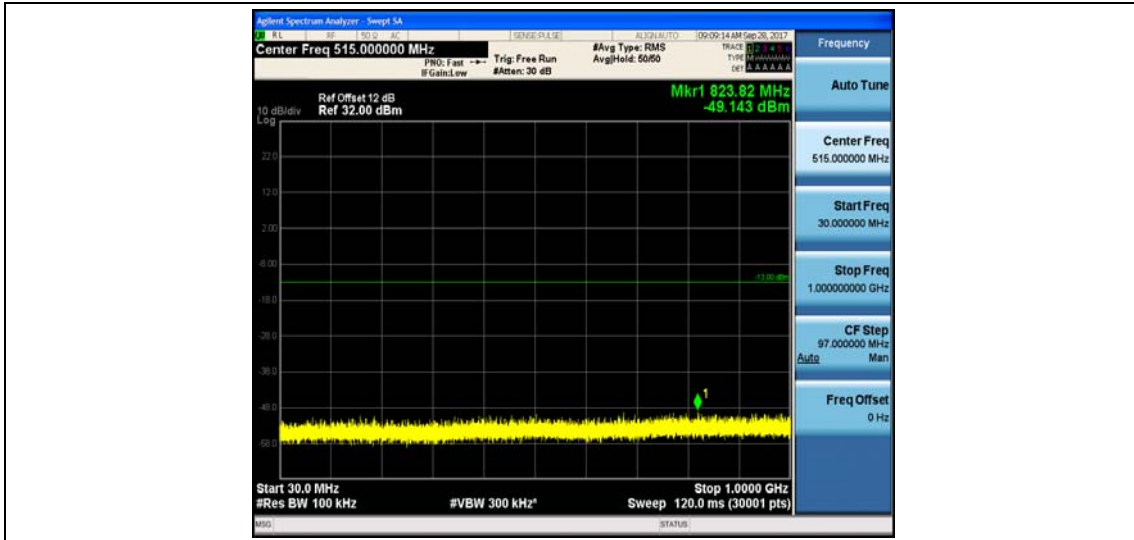

Band2_10MHz_16QAM_18650_1RB#0_Range1:30~1000MHz_-49.14_PASS