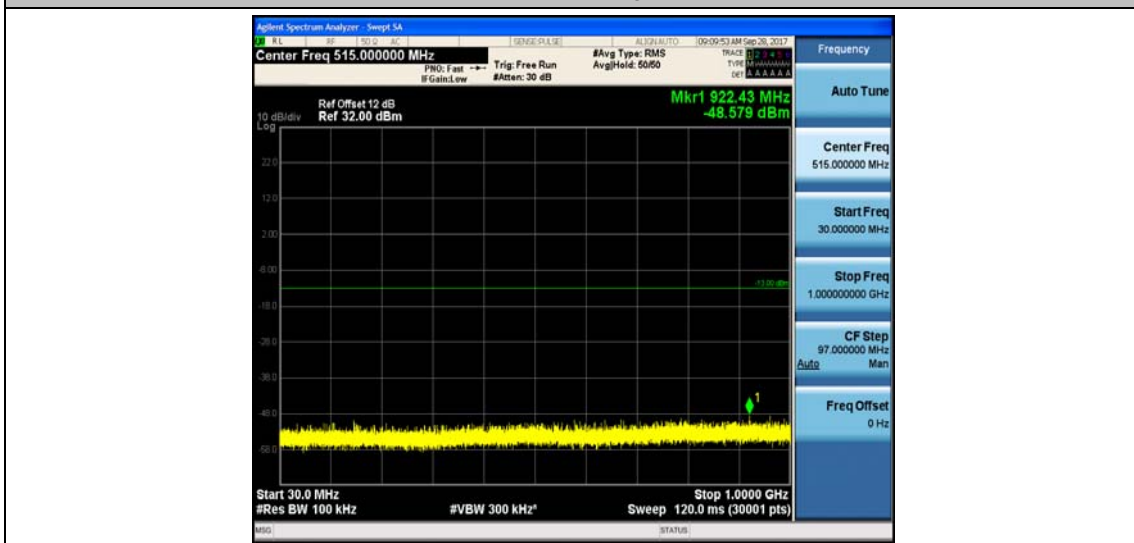

Band2_10MHz_QPSK_18900_1RB#0_Range1:30~1000MHz_-48.58_PASS