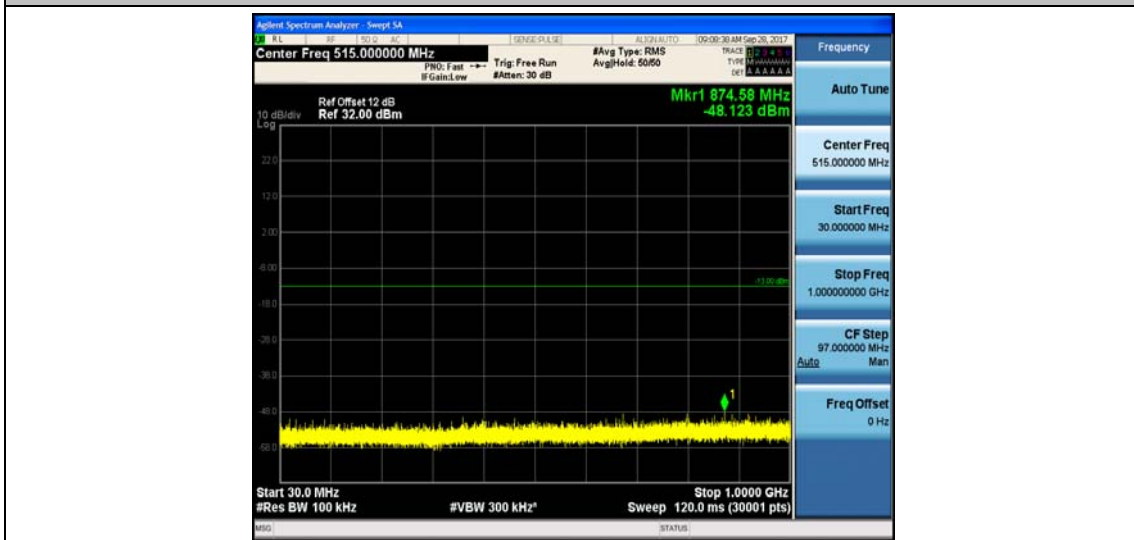

Band2_10MHz_QPSK_18650_1RB#0_Range1:30~1000MHz_-48.12_PASS