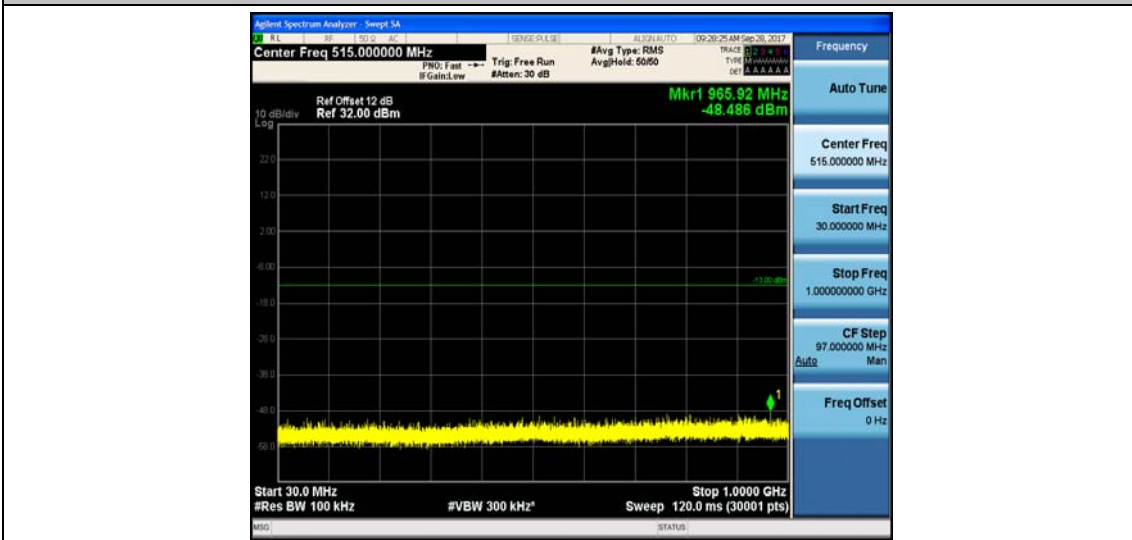

Band2_15MHz_16QAM_19125_1RB#0_Range1:30~1000MHz_-48.49_PASS