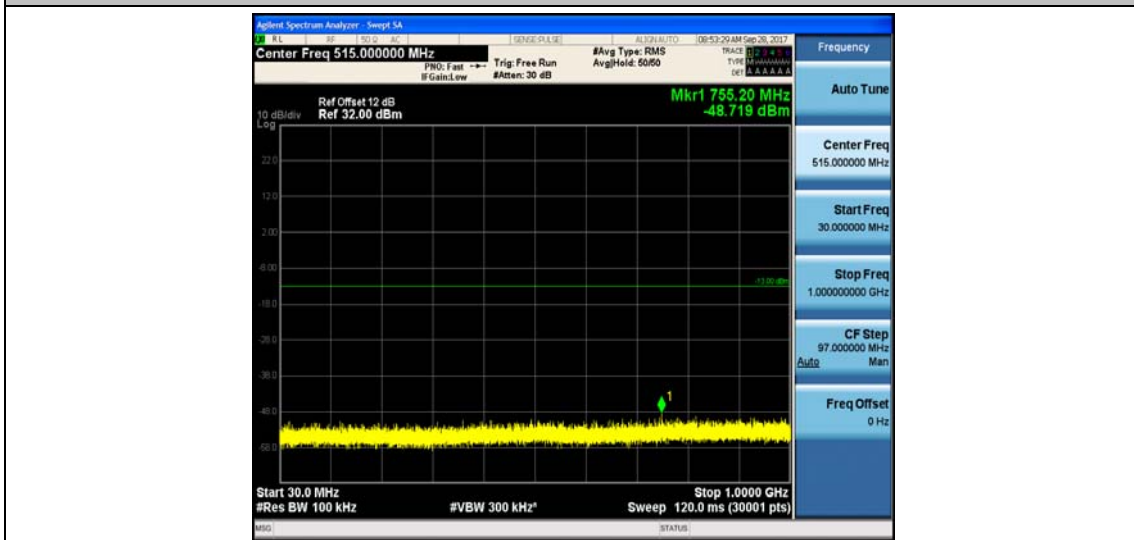

Band2_5MHz_QPSK_18625_1RB#0_Range1:30~1000MHz_-48.72_PASS