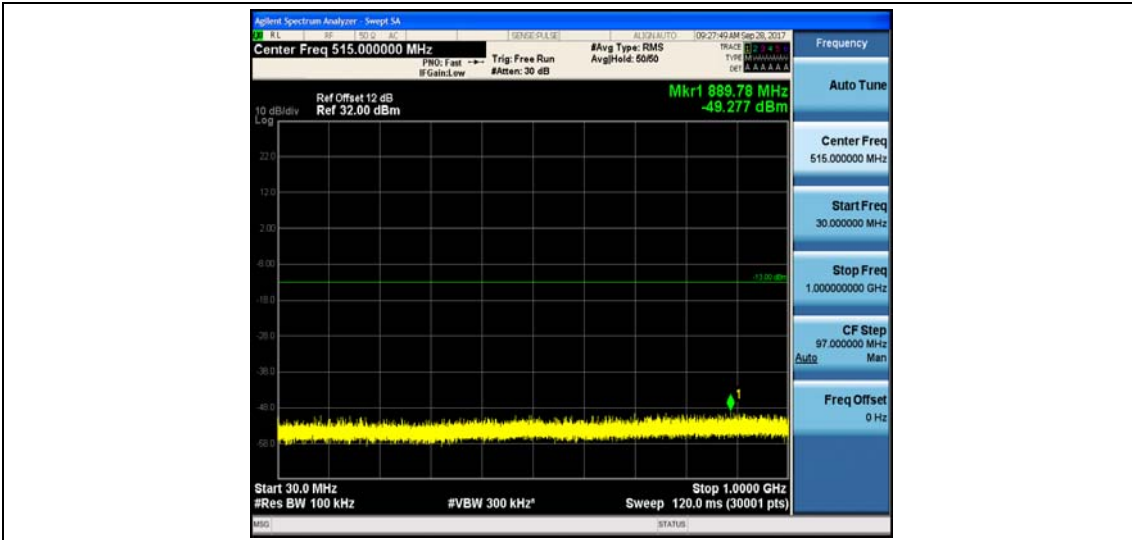

Band2_15MHz_QPSK_19125_1RB#0_Range1:30~1000MHz_-49.28_PASS