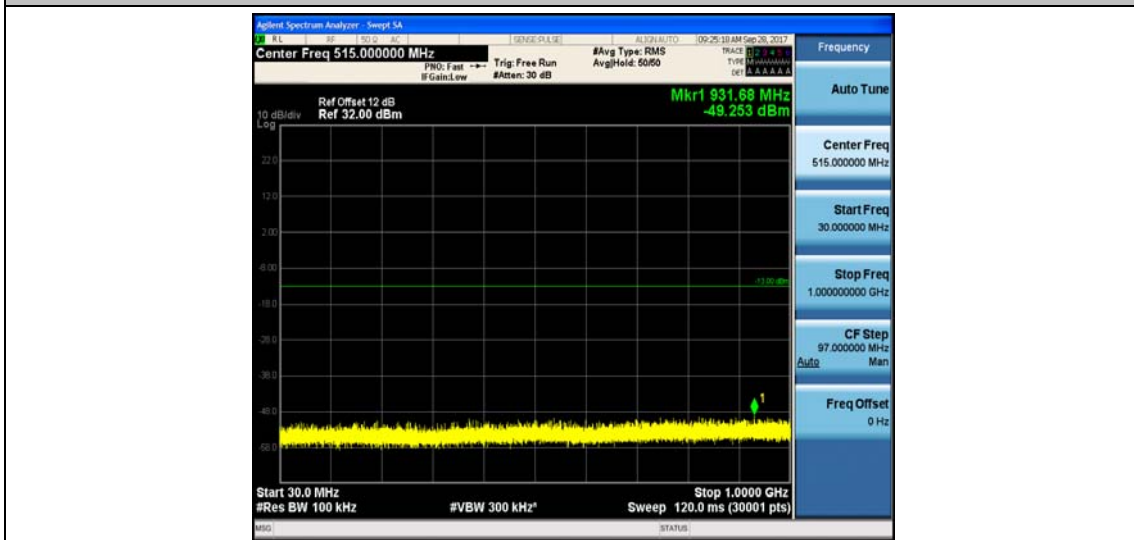

Band2_15MHz_QPSK_18675_1RB#0_Range1:30~1000MHz_-49.25_PASS