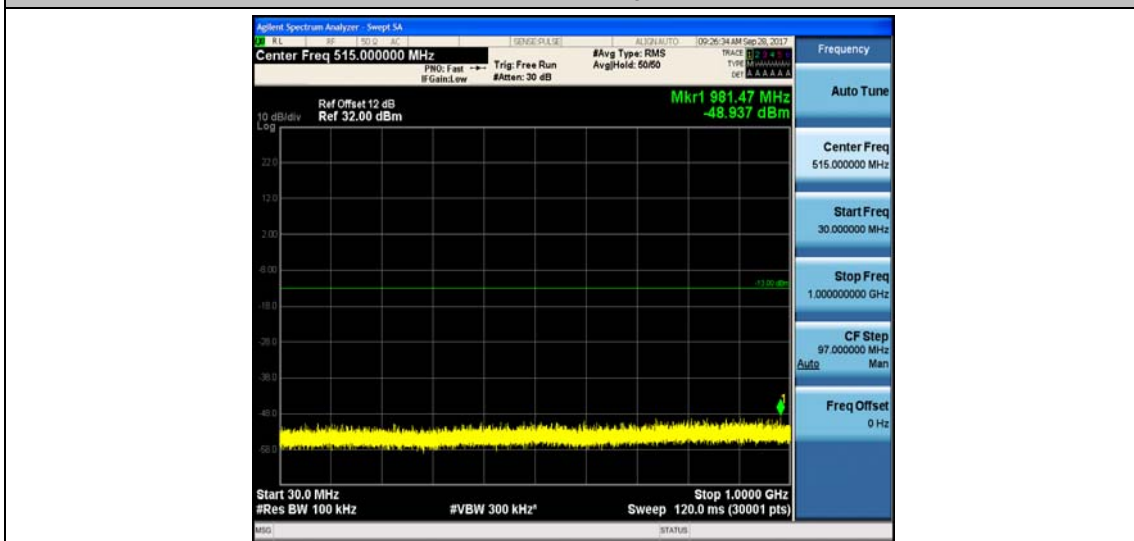

Band2_15MHz_QPSK_18900_1RB#0_Range1:30~1000MHz_-48.94_PASS