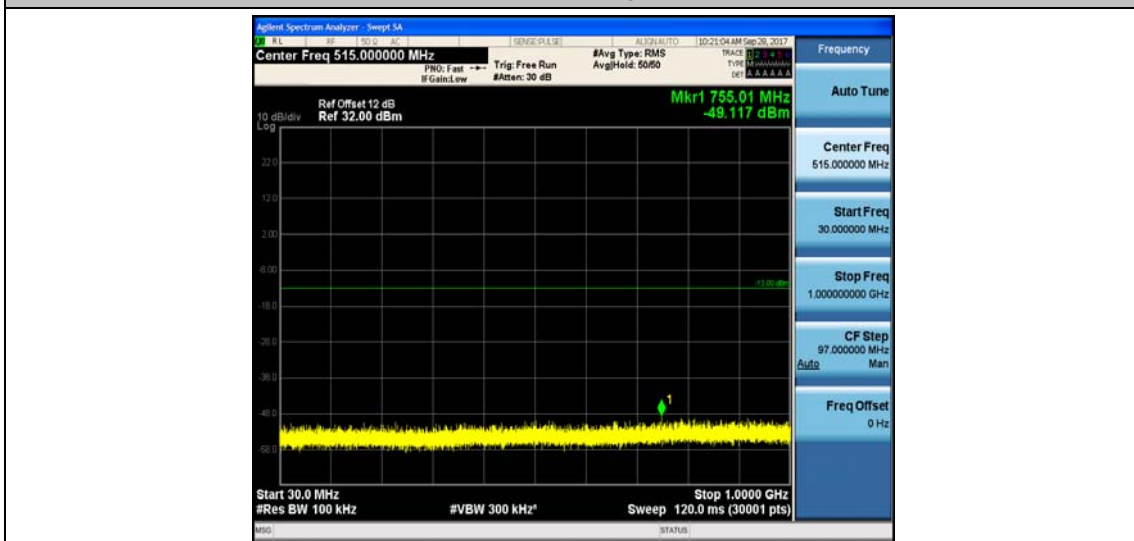

Band4_3MHz_QPSK_20175_1RB#0_Range1:30~1000MHz_-49.12_PASS