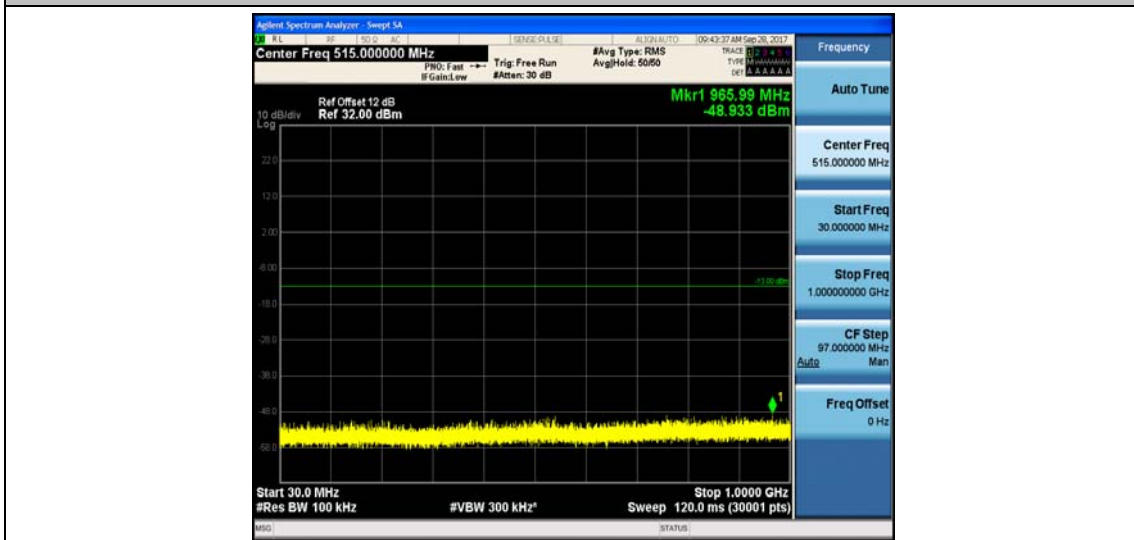

Band2_20MHz_QPSK_18700_1RB#0_Range1:30~1000MHz_-48.93_PASS