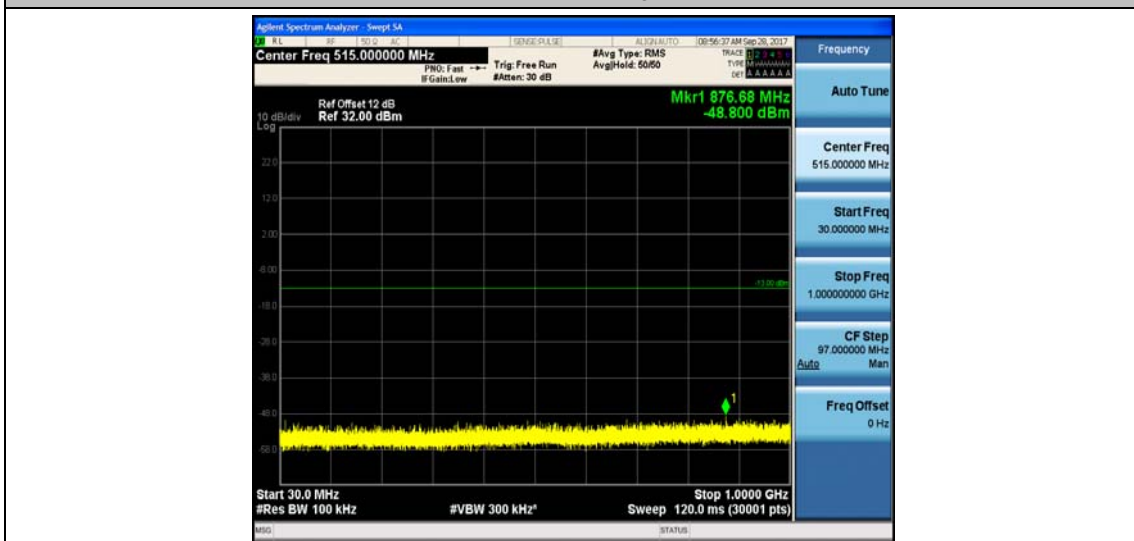

Band2_5MHz_16QAM_19175_1RB#0_Range1:30~1000MHz_-48.8_PASS