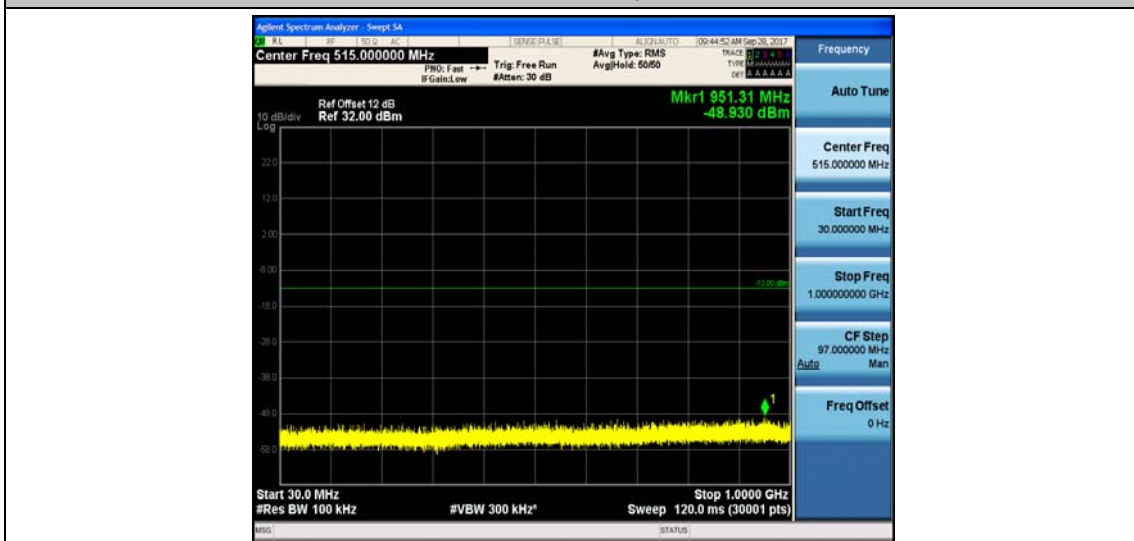

Band2_20MHz_QPSK_18900_1RB#0_Range1:30~1000MHz_-48.93_PASS