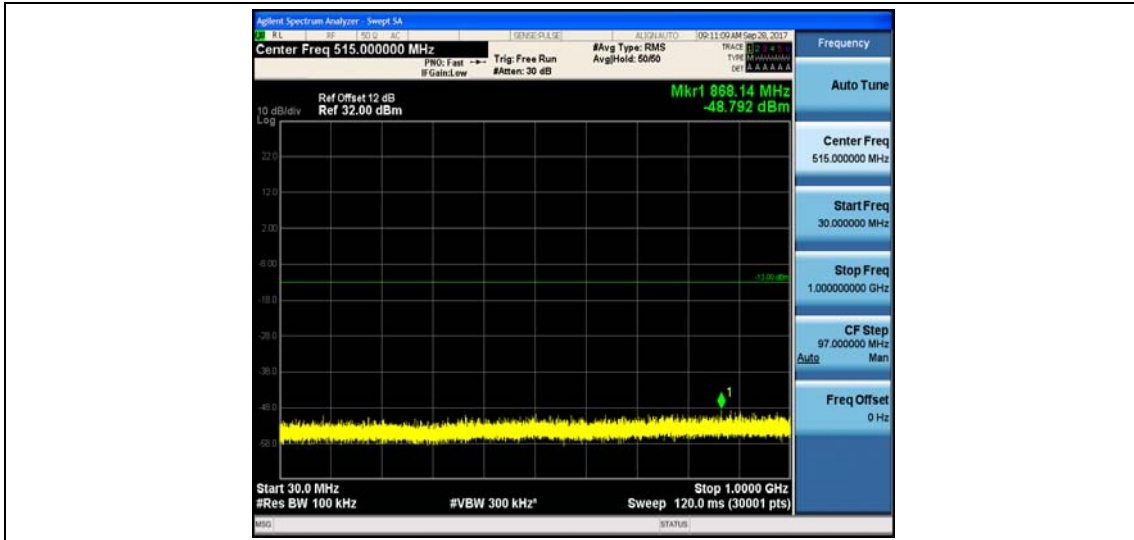

Band2_10MHz_QPSK_19150_1RB#0_Range1:30~1000MHz_-48.79_PASS