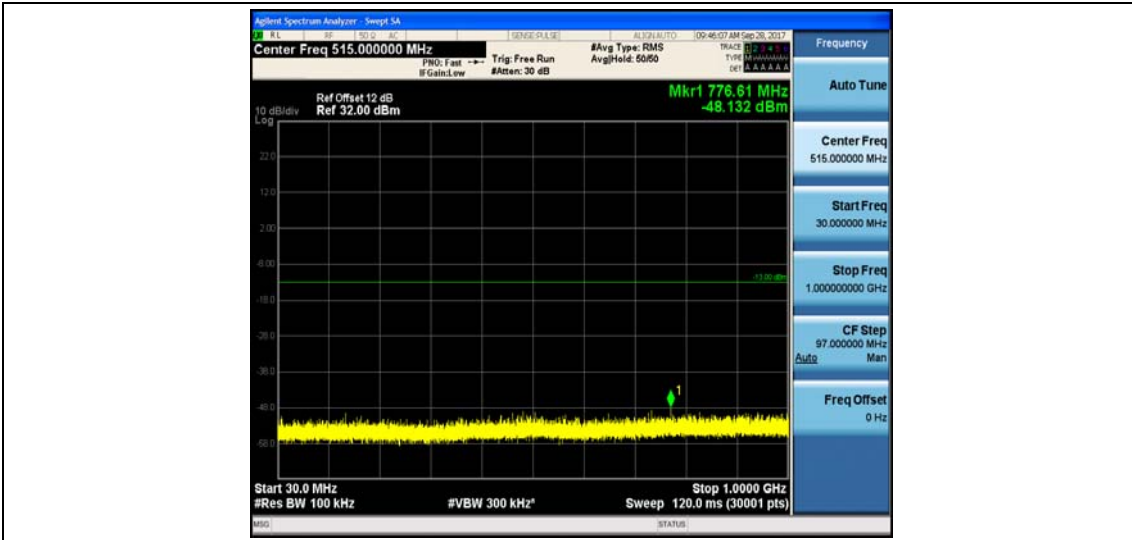

Band2_20MHz_QPSK_19100_1RB#0_Range1:30~1000MHz_-48.13_PASS