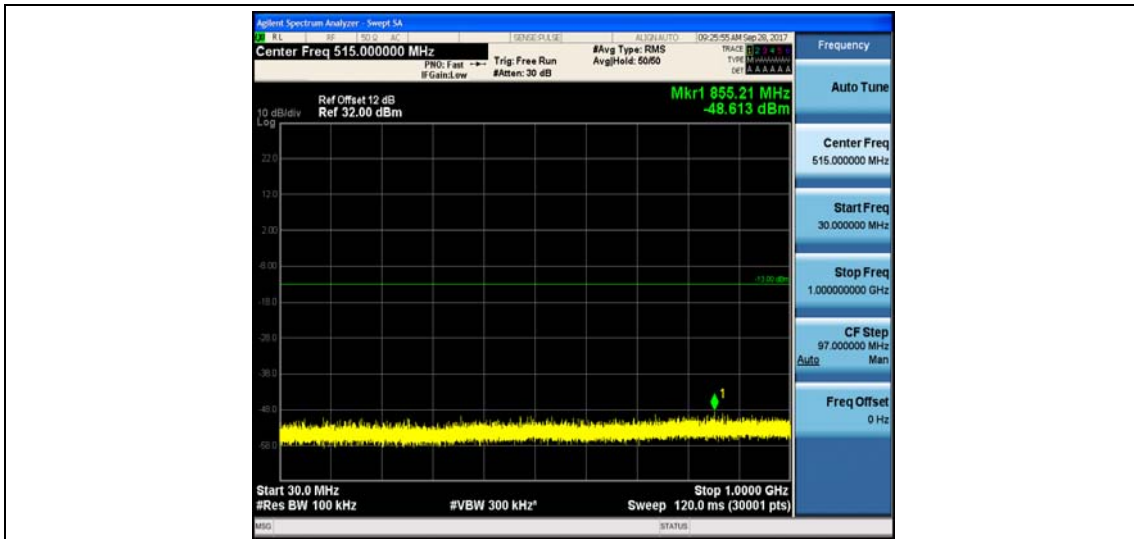

Band2_15MHz_16QAM_18675_1RB#0_Range1:30~1000MHz_-48.61_PASS