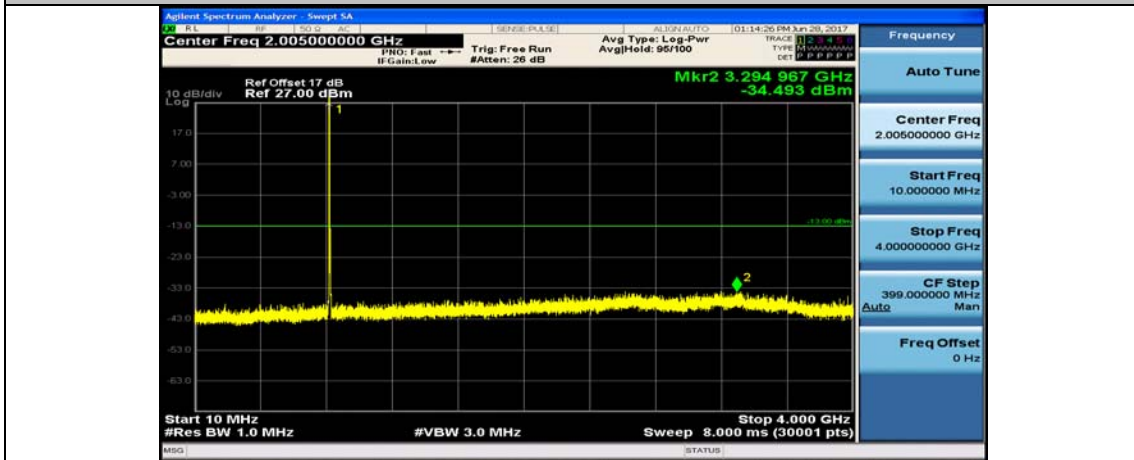

Band5_3MHz_QPSK_20635_1RB#0_10~4000MHz

Band5_3MHz_QPSK_20635_1RB#0_400~26000MHz

Band5_3MHz_16QAM_20635_1RB#0_10~4000MHz

Band5_3MHz_16QAM_20635_1RB#0_400~26000MHz

Band5_5MHz_QPSK_20425_1RB#0_10~4000MHz

Band5_5MHz_QPSK_20425_1RB#0_400~26000MHz