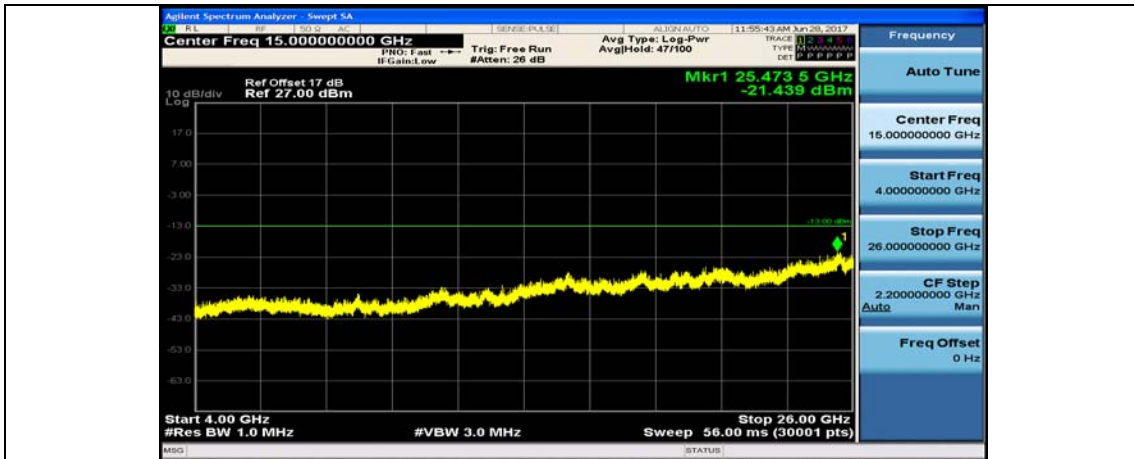

Band5_3MHz_QPSK_20635_1RB#0_10~4000MHz

Band5_3MHz_QPSK_20635_1RB#0_400~26000MHz

Band5_3MHz_16QAM_20635_1RB#0_10~4000MHz

Band5_3MHz_16QAM_20635_1RB#0_400~26000MHz

Band5_5MHz_QPSK_20425_1RB#0_10~4000MHz

Band5_5MHz_QPSK_20425_1RB#0_400~26000MHz