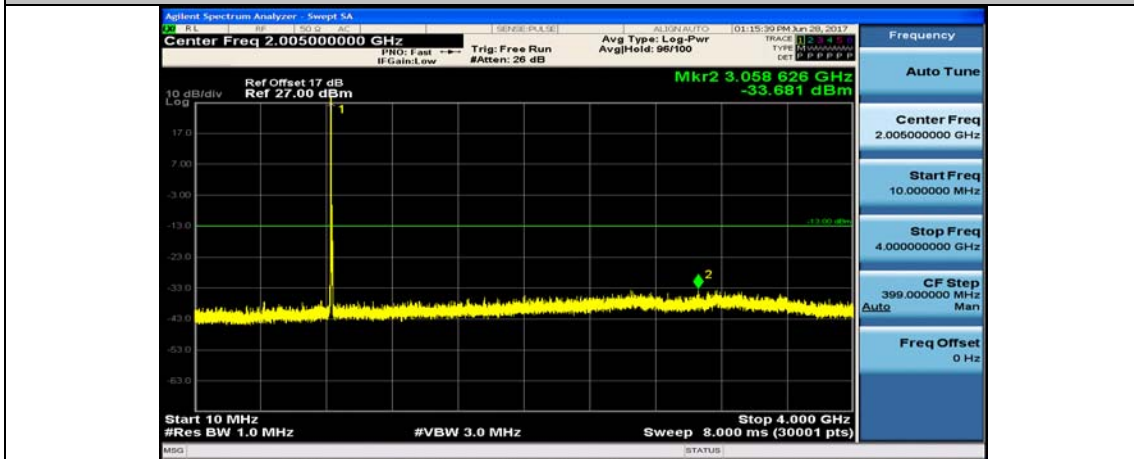

Band5_5MHz_QPSK_20525_1RB#0_10~4000MHz