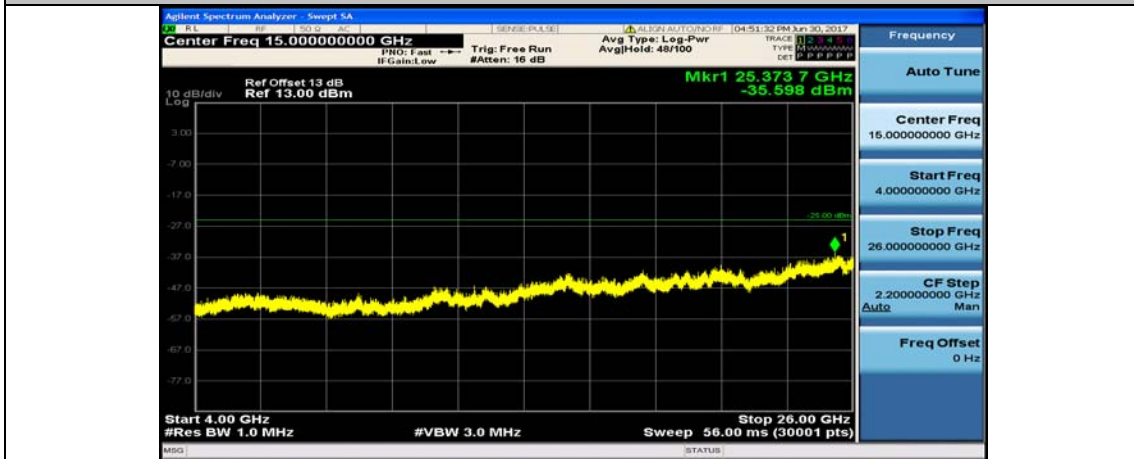

Band7_20MHz_QPSK_20850_1RB#0_4000~26000MHz