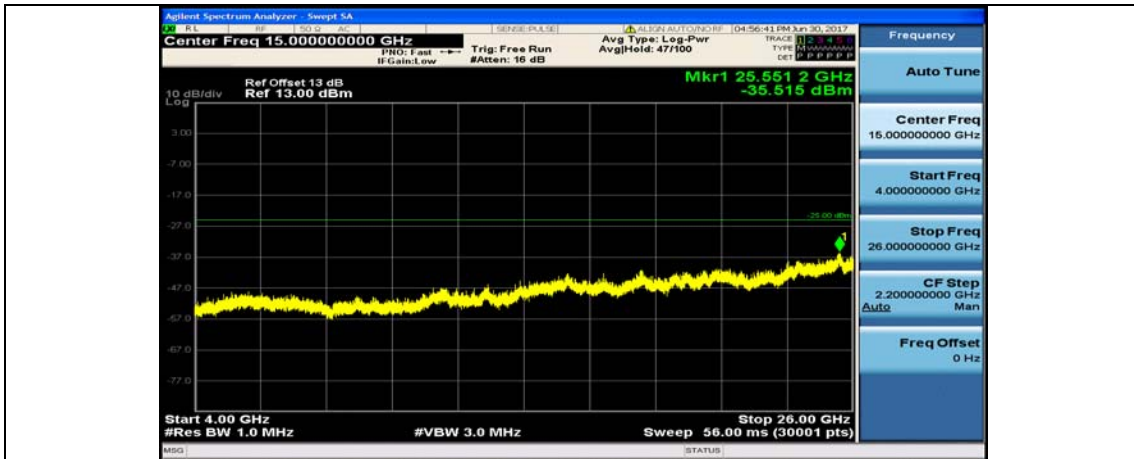

Band7_10MHz_QPSK_21100_1RB#0_4000~26000MHz