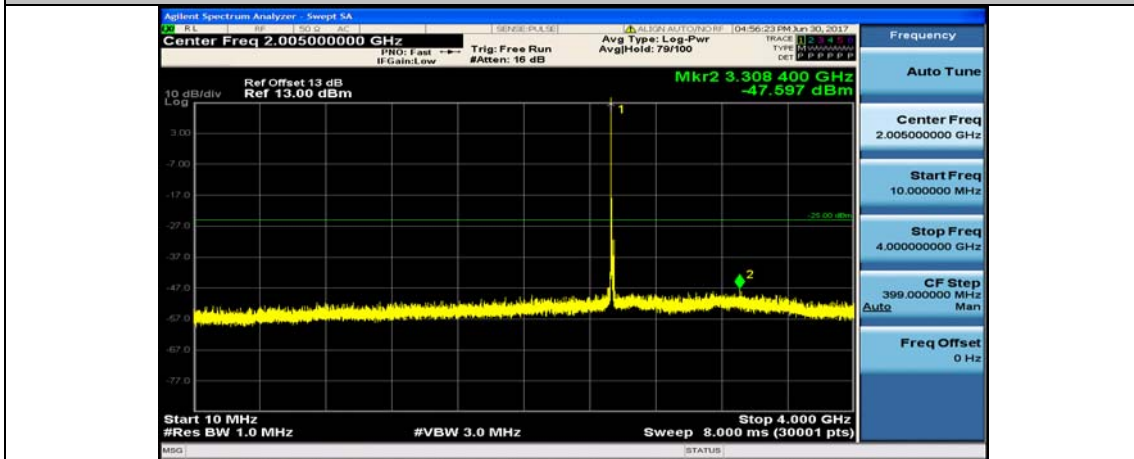

Band7_10MHz_QPSK_20800_1RB#0_10~4000MHz

Band7_10MHz_QPSK_20800_1RB#0_4000~26000MHz

Band7_10MHz_16QAM_20800_1RB#0_10~4000MHz

Band7_10MHz_16QAM_20800_1RB#0_400~26000MHz

Band7_10MHz_QPSK_21100_1RB#0_10~4000MHz