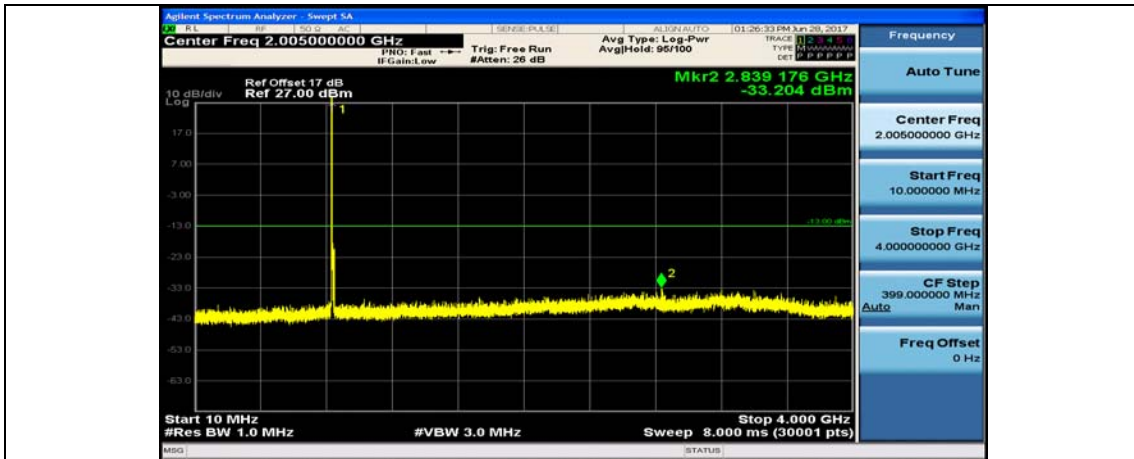

Band5_10MHz_QPSK_20600_1RB#0_10~4000MHz