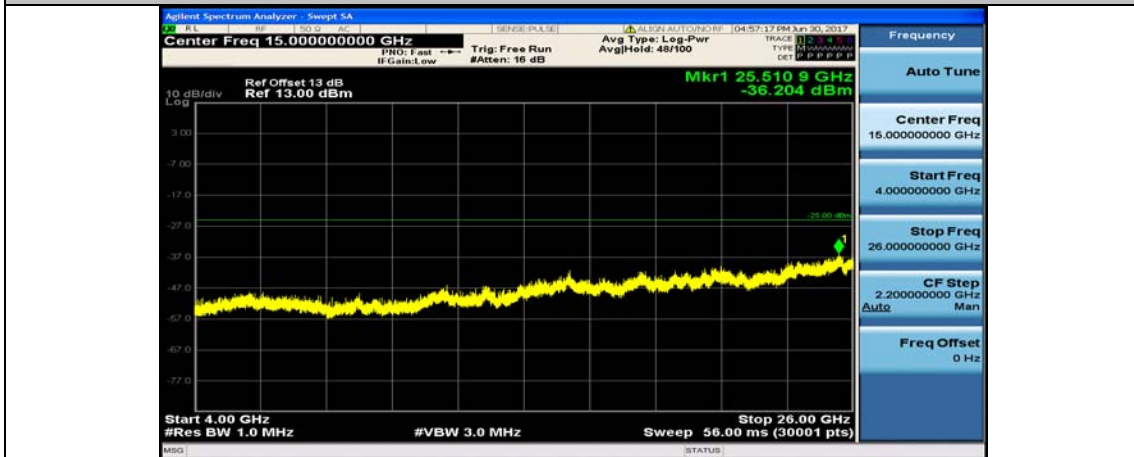

Band7_10MHz_16QAM_21100_1RB#0_400~26000MHz