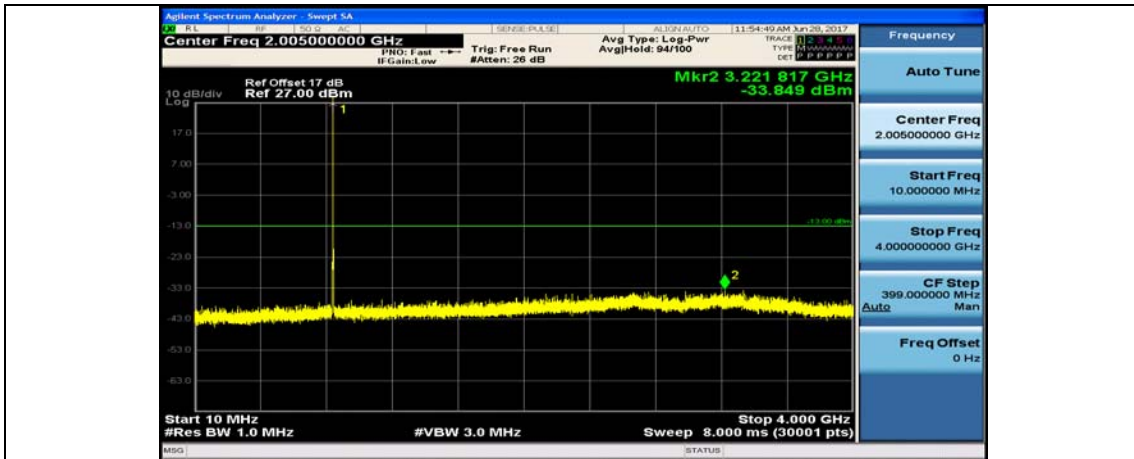

Band5_3MHz_QPSK_20635_1RB#0_10~4000MHz