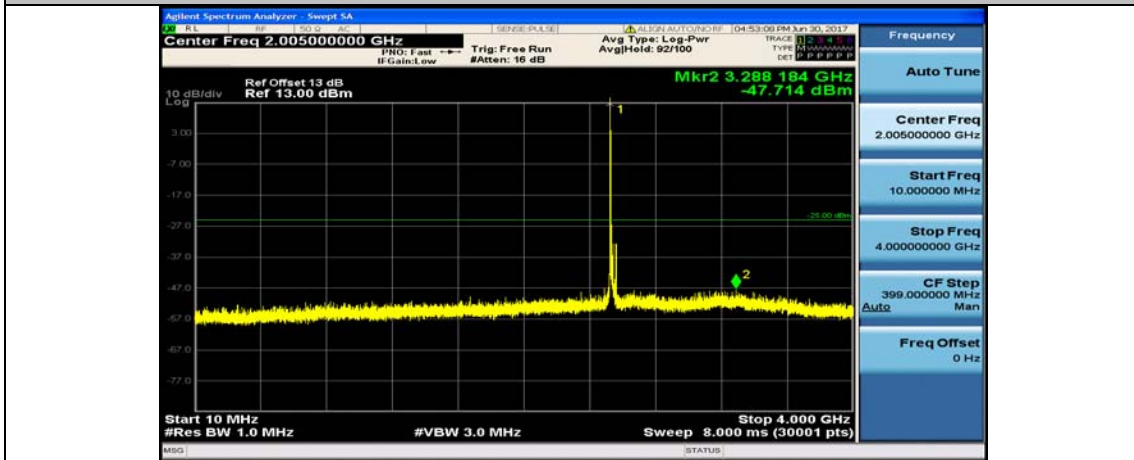

Band7_20MHz_16QAM_21100_1RB#0_10~4000MHz