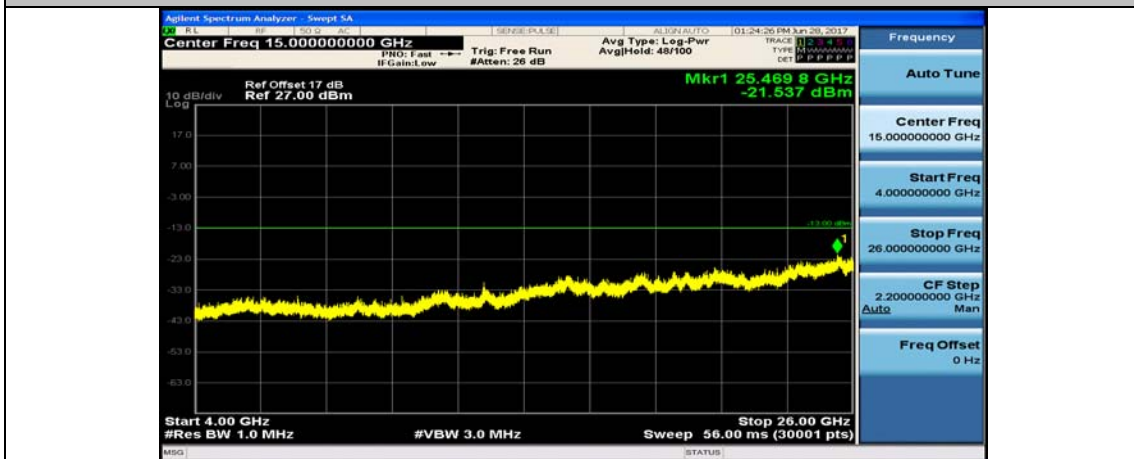

Band5_5MHz_QPSK_20625_1RB#0_10~4000MHz

Band5_5MHz_QPSK_20625_1RB#0_400~26000MHz

Band5_5MHz_16QAM_20625_1RB#0_10~4000MHz

Band5_5MHz_16QAM_20625_1RB#0_400~26000MHz

Band5_10MHz_QPSK_20450_1RB#0_10~4000MHz

Band5_10MHz_QPSK_20450_1RB#0_4000~26000MHz