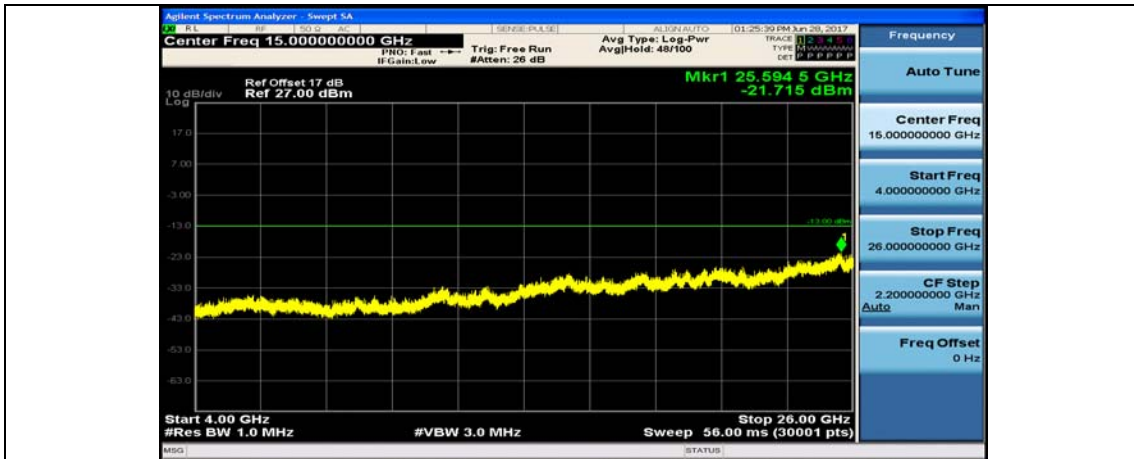

Band5_10MHz_16QAM_20450_1RB#0_10~4000MHz

Band5_10MHz_16QAM_20450_1RB#0_4000~26000MHz

Band5_10MHz_QPSK_20525_1RB#0_10~4000MHz

Band5_10MHz_QPSK_20525_1RB#0_4000~26000MHz

Band5_10MHz_16QAM_20525_1RB#0_10~4000MHz