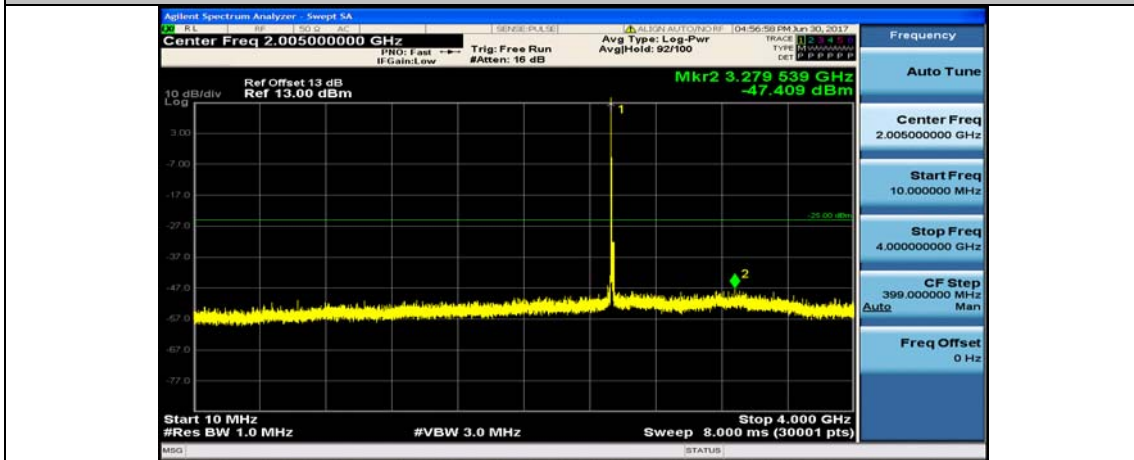

Band7_10MHz_16QAM_21100_1RB#0_10~4000MHz