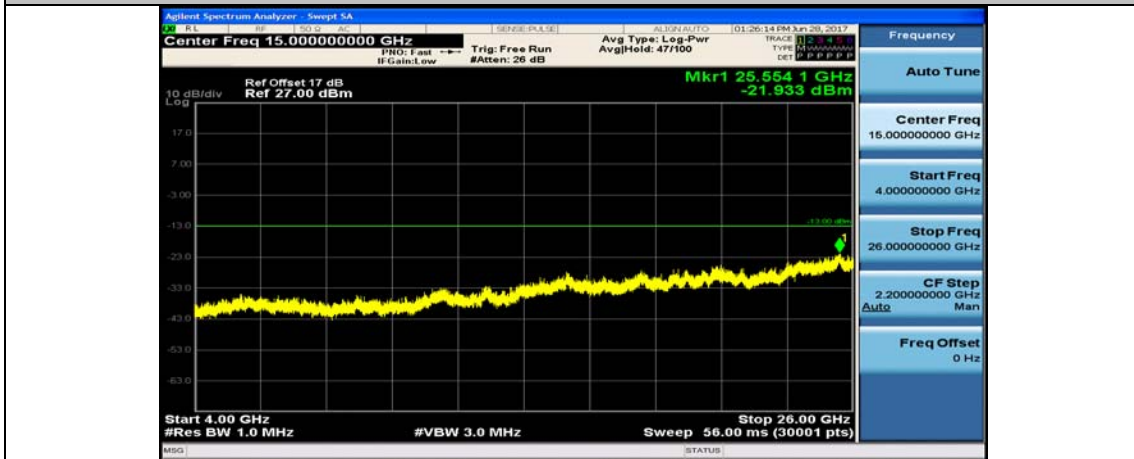

Band5_10MHz_16QAM_20525_1RB#0_400~26000MHz