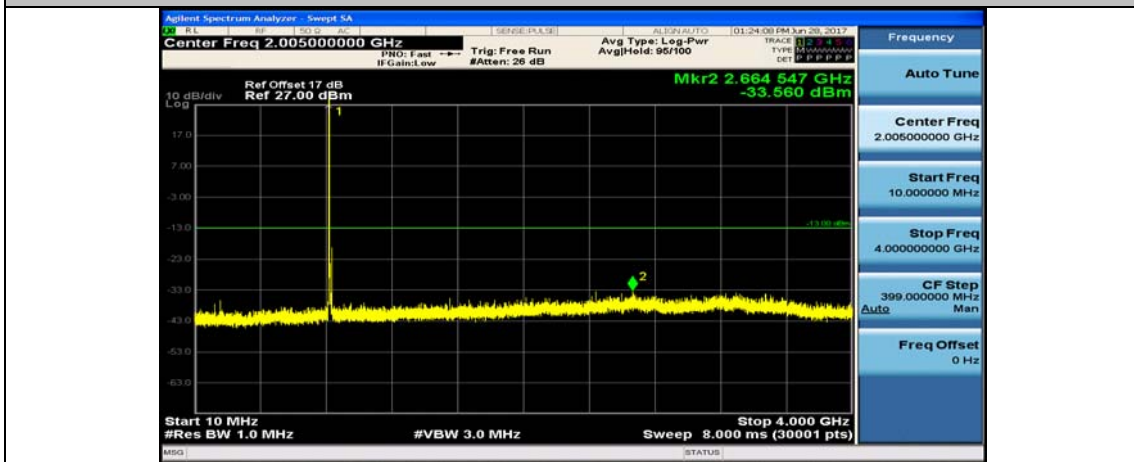

Band5_5MHz_QPSK_20625_1RB#0_10~4000MHz

Band5_5MHz_QPSK_20625_1RB#0_400~26000MHz

Band5_5MHz_16QAM_20625_1RB#0_10~4000MHz

Band5_5MHz_16QAM_20625_1RB#0_400~26000MHz

Band5_10MHz_QPSK_20450_1RB#0_10~4000MHz

Band5_10MHz_QPSK_20450_1RB#0_4000~26000MHz