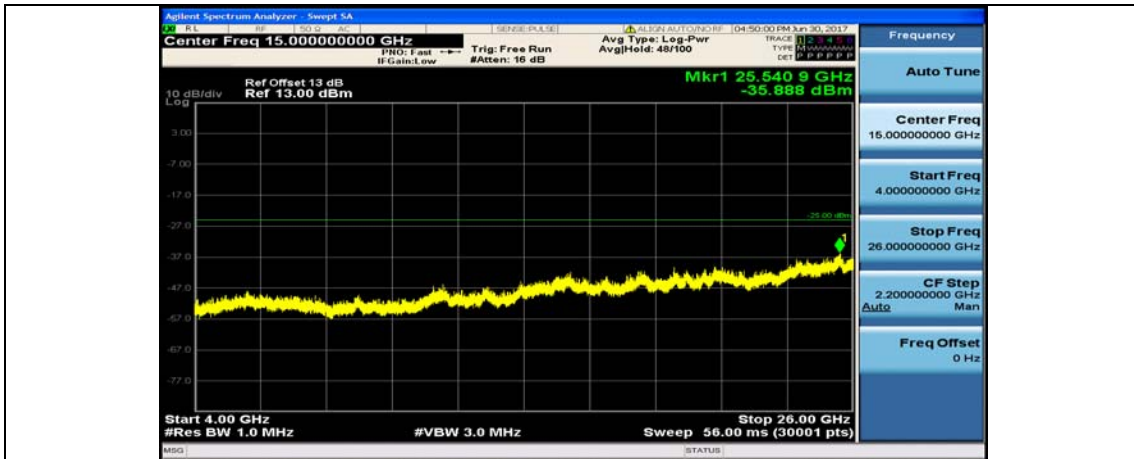

Band7_15MHz_QPSK_21375_1RB#0_10~4000MHz

Band7_15MHz_QPSK_21375_1RB#0_4000~26000MHz

Band7_15MHz_16QAM_21375_1RB#0_10~4000MHz

Band7_15MHz_16QAM_21375_1RB#0_4000~26000MHz

Band7_20MHz_QPSK_20850_1RB#0_10~4000MHz