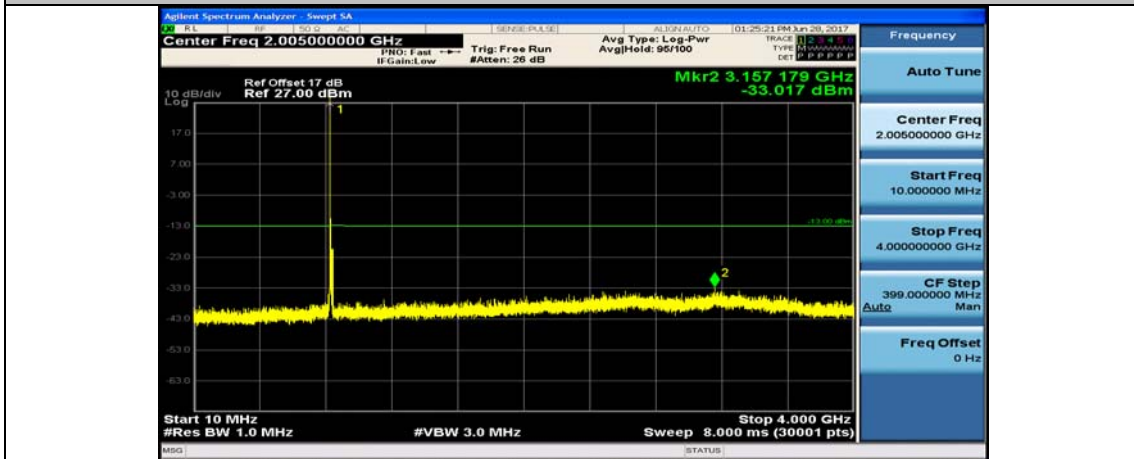

Band5_10MHz_QPSK_20525_1RB#0_10~4000MHz