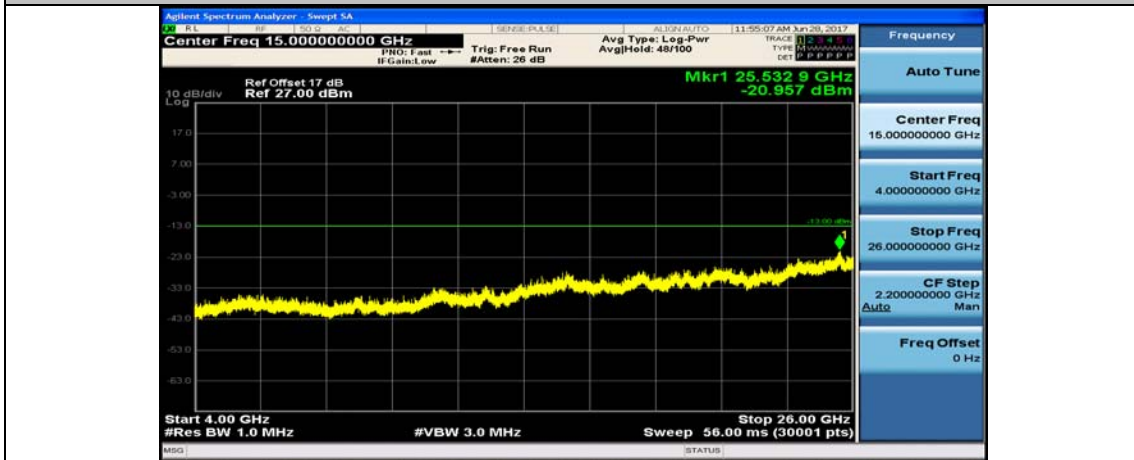

Band5_3MHz_QPSK_20635_1RB#0_400~26000MHz