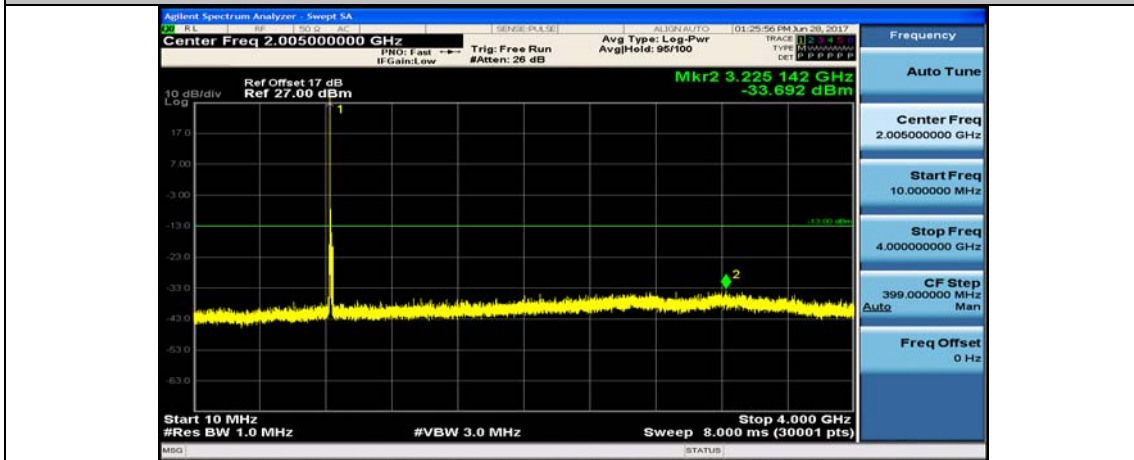

Band5_10MHz_16QAM_20450_1RB#0_10~4000MHz

Band5_10MHz_16QAM_20450_1RB#0_4000~26000MHz

Band5_10MHz_QPSK_20525_1RB#0_10~4000MHz

Band5_10MHz_QPSK_20525_1RB#0_4000~26000MHz

Band5_10MHz_16QAM_20525_1RB#0_10~4000MHz