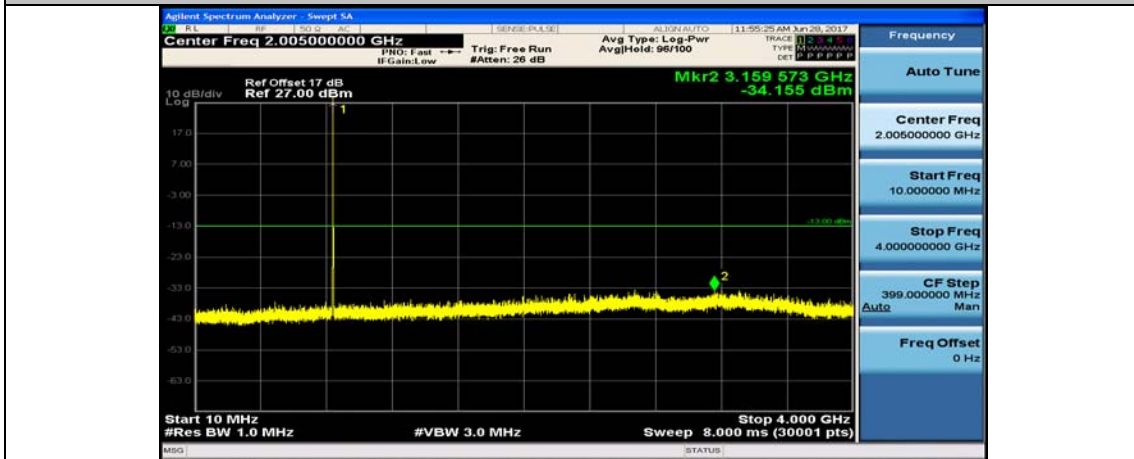

Band5_3MHz_16QAM_20635_1RB#0_10~4000MHz