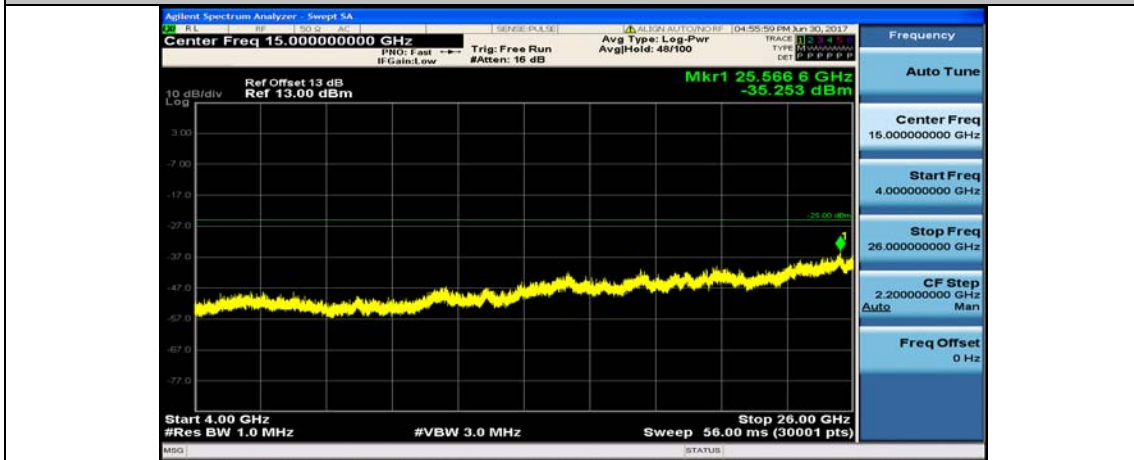

Band7_10MHz_QPSK_20800_1RB#0_10~4000MHz

Band7_10MHz_QPSK_20800_1RB#0_4000~26000MHz

Band7_10MHz_16QAM_20800_1RB#0_10~4000MHz

Band7_10MHz_16QAM_20800_1RB#0_400~26000MHz

Band7_10MHz_QPSK_21100_1RB#0_10~4000MHz