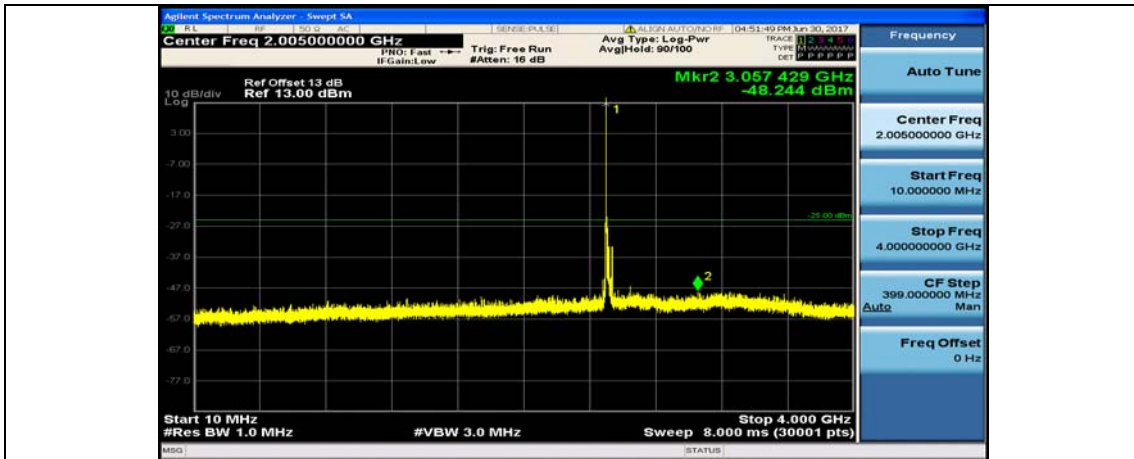

Band7_20MHz_16QAM_20850_1RB#0_10~4000MHz