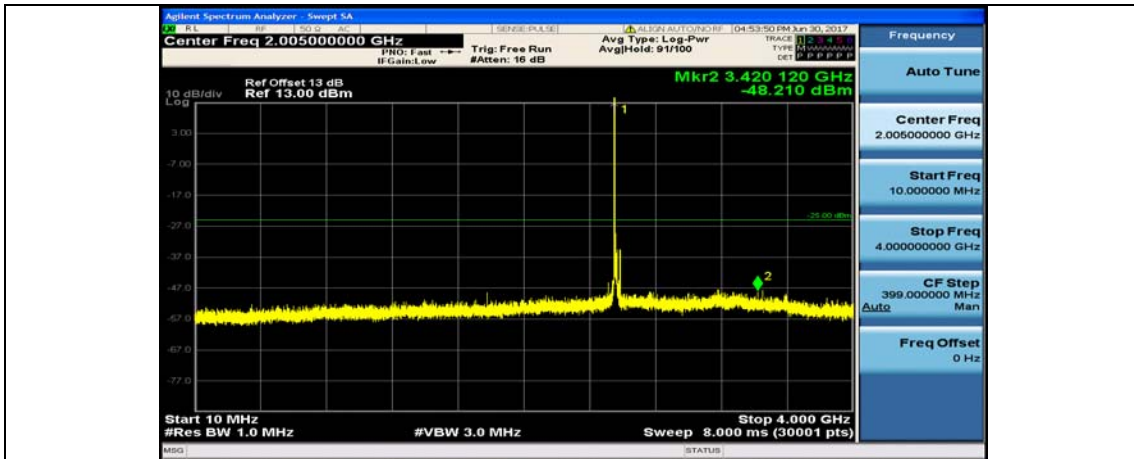

Band7_20MHz_QPSK_21350_1RB#0_10~4000MHz