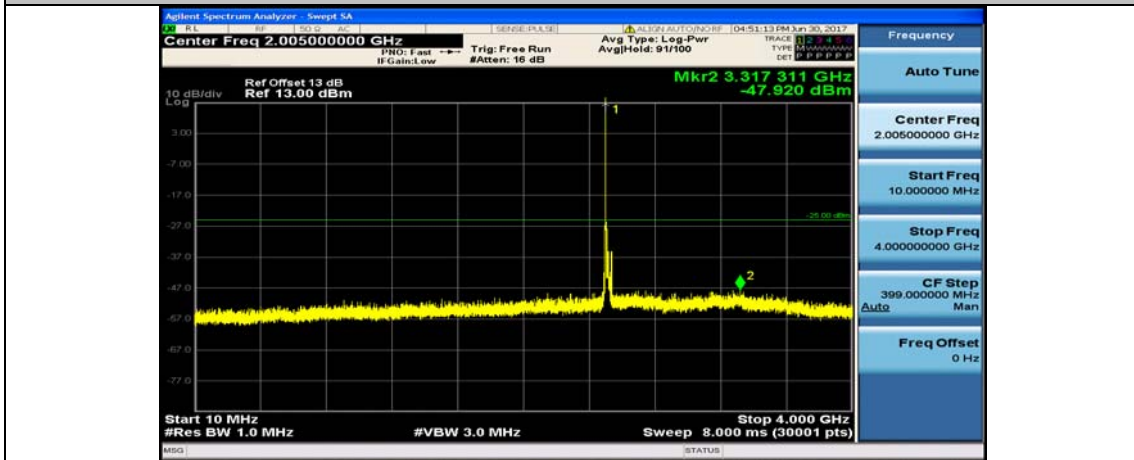

Band7_15MHz_QPSK_21375_1RB#0_10~4000MHz

Band7_15MHz_QPSK_21375_1RB#0_4000~26000MHz

Band7_15MHz_16QAM_21375_1RB#0_10~4000MHz

Band7_15MHz_16QAM_21375_1RB#0_4000~26000MHz

Band7_20MHz_QPSK_20850_1RB#0_10~4000MHz