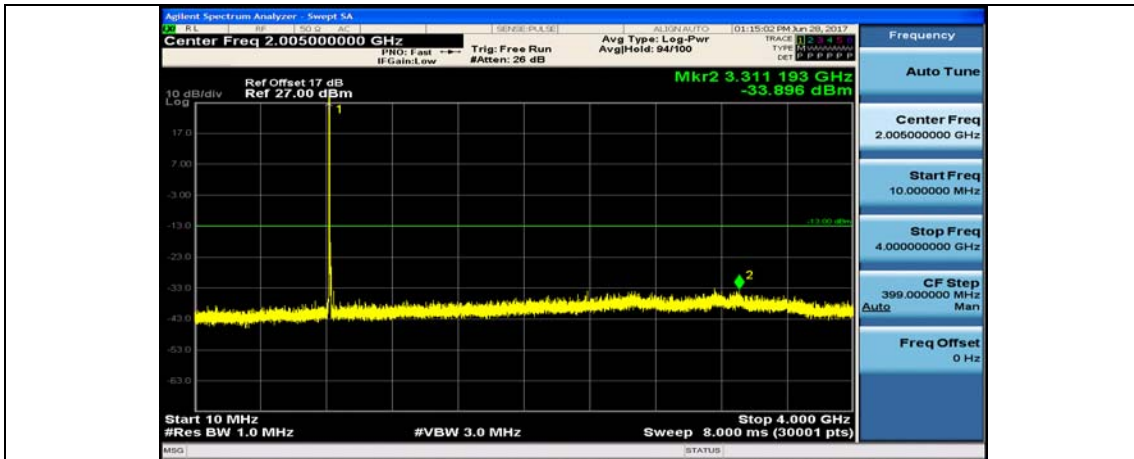

Band5_5MHz_16QAM_20425_1RB#0_10~4000MHz