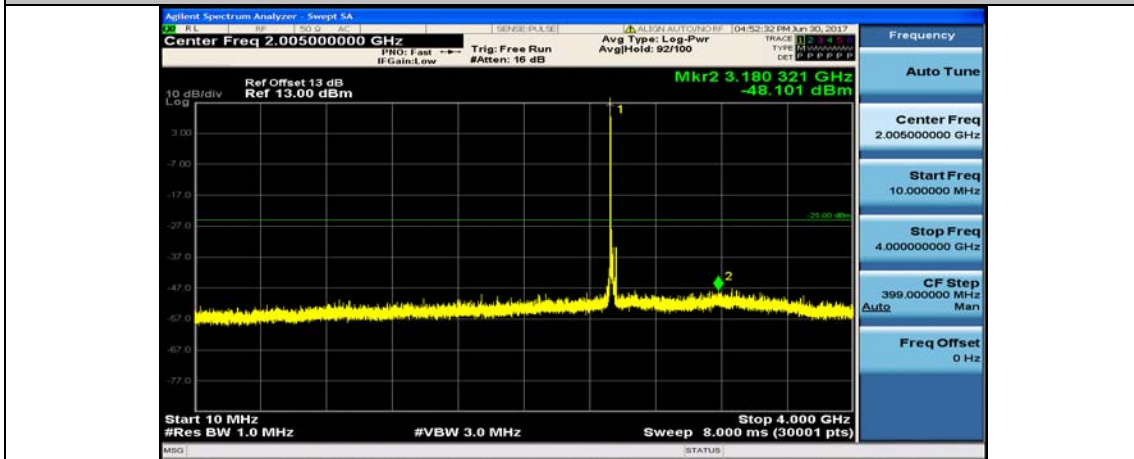

Band7_20MHz_QPSK_20850_1RB#0_4000~26000MHz

Band7_20MHz_16QAM_20850_1RB#0_10~4000MHz

Band7_20MHz_16QAM_20850_1RB#0_400~26000MHz

Band7_20MHz_QPSK_21100_1RB#0_10~4000MHz

Band7_20MHz_QPSK_21100_1RB#0_400~26000MHz