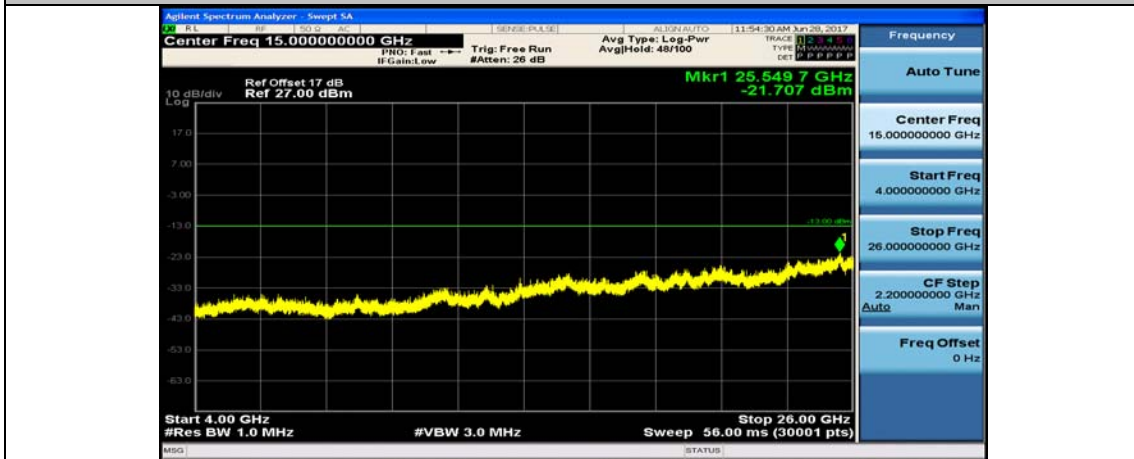

Band5_3MHz_16QAM_20415_1RB#0_4000~26000MHz

Band5_3MHz_QPSK_20525_1RB#0_10~4000MHz

Band5_3MHz_QPSK_20525_1RB#0_4000~26000MHz

Band5_3MHz_16QAM_20525_1RB#0_10~4000MHz

Band5_3MHz_16QAM_20525_1RB#0_4000~26000MHz