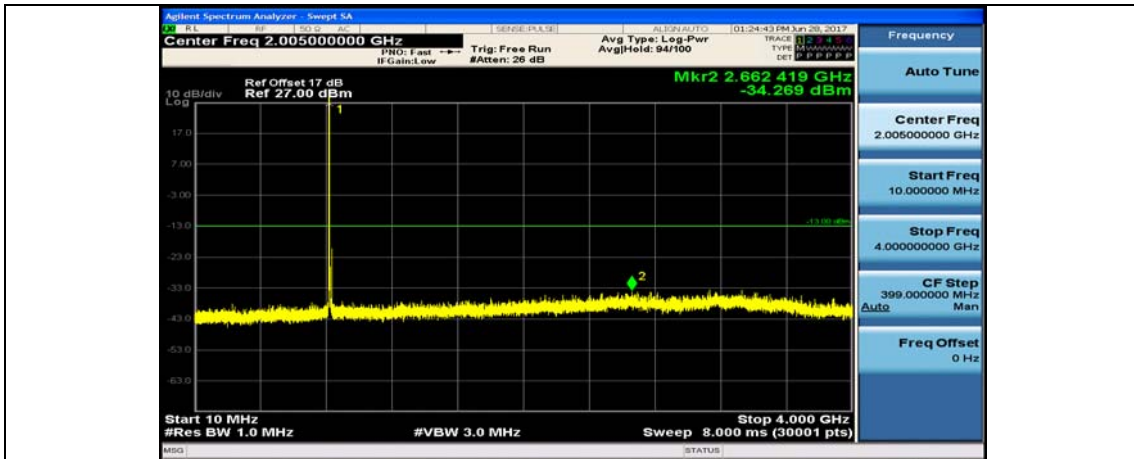

Band5_10MHz_16QAM_20450_1RB#0_10~4000MHz