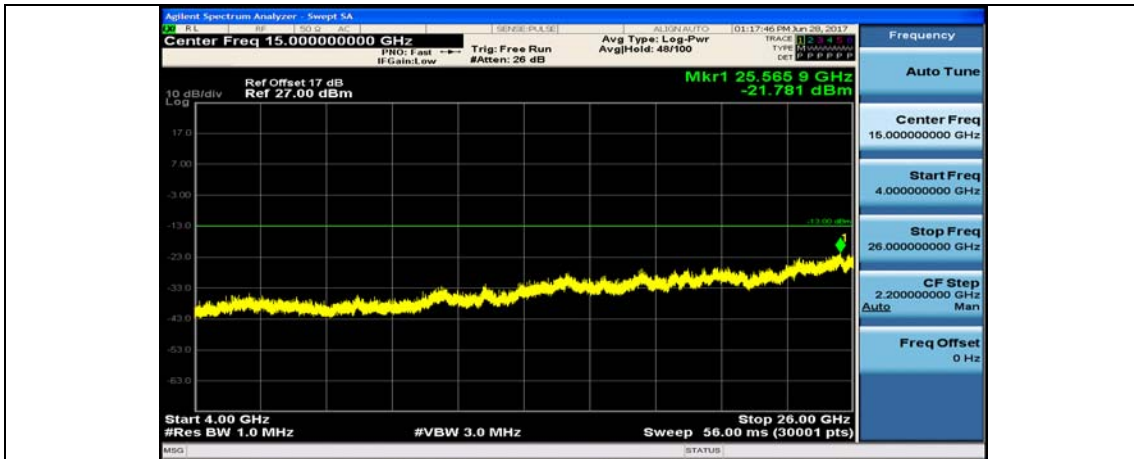

Band5_5MHz_QPSK_20625_1RB#0_10~4000MHz

Band5_5MHz_QPSK_20625_1RB#0_400~26000MHz

Band5_5MHz_16QAM_20625_1RB#0_10~4000MHz

Band5_5MHz_16QAM_20625_1RB#0_400~26000MHz

Band5_10MHz_QPSK_20450_1RB#0_10~4000MHz

Band5_10MHz_QPSK_20450_1RB#0_4000~26000MHz