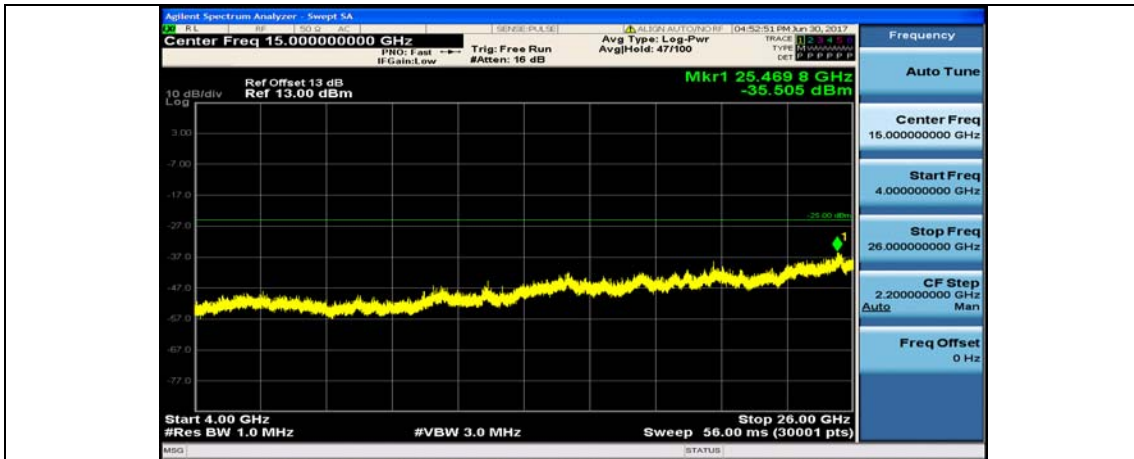

Band7_20MHz_QPSK_20850_1RB#0_4000~26000MHz

Band7_20MHz_16QAM_20850_1RB#0_10~4000MHz

Band7_20MHz_16QAM_20850_1RB#0_400~26000MHz

Band7_20MHz_QPSK_21100_1RB#0_10~4000MHz

Band7_20MHz_QPSK_21100_1RB#0_400~26000MHz