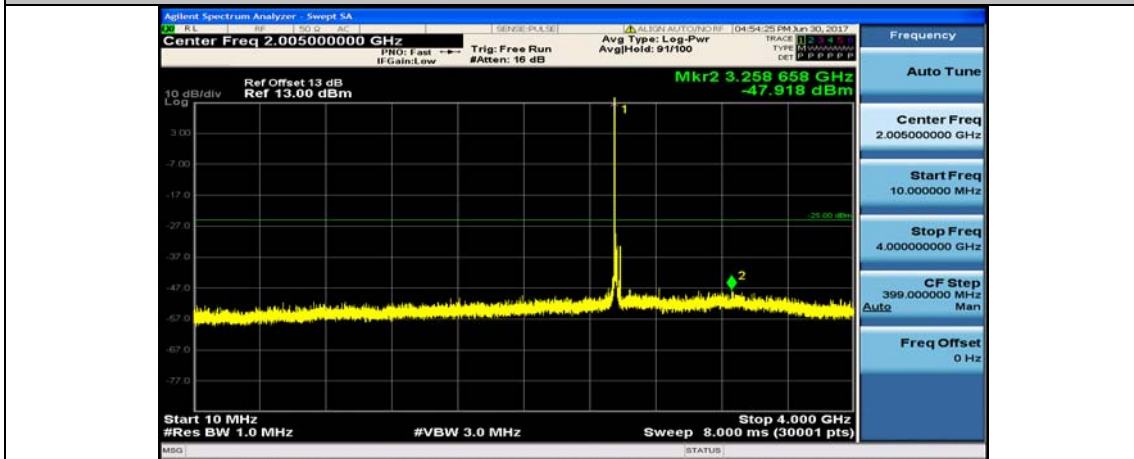

Band7_20MHz_16QAM_21100_1RB#0_10~4000MHz

Band7_20MHz_16QAM_21100_1RB#0_400~26000MHz

Band7_20MHz_QPSK_21350_1RB#0_10~4000MHz

Band7_20MHz_QPSK_21350_1RB#0_4000~26000MHz

Band7_20MHz_16QAM_21350_1RB#0_10~4000MHz