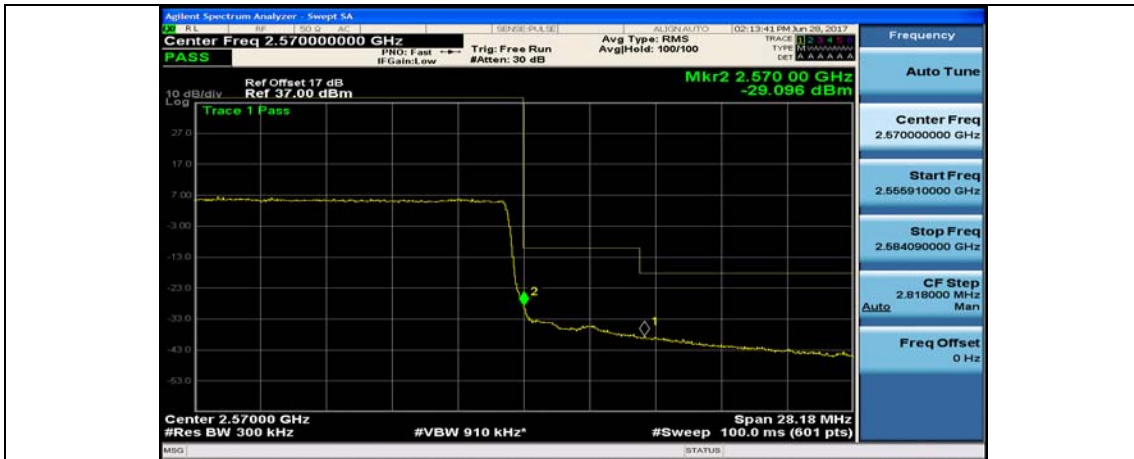

Band7_20MHz_QPSK_20850_100RB#0

Band7_20MHz_16QAM_20850_100RB#0

Band7_20MHz_QPSK_21350_100RB#0

Band7_20MHz_16QAM_21350_100RB#0

Appendix E: Conducted Spurious Emission

Test Graphs

Band2_1.4MHz_QPSK_18900_1RB#0_10~4000MHz