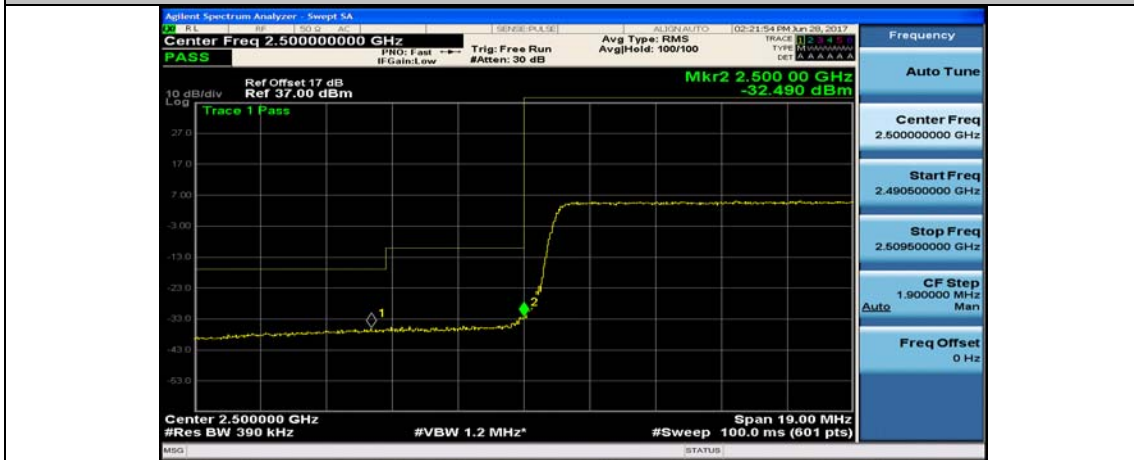

Band7_20MHz_QPSK_20850_100RB#0

Band7_20MHz_16QAM_20850_100RB#0

Band7_20MHz_QPSK_21350_100RB#0

Band7_20MHz_16QAM_21350_100RB#0

Appendix E: Conducted Spurious Emission

Test Graphs

Band2_1.4MHz_QPSK_18900_1RB#0_10~4000MHz