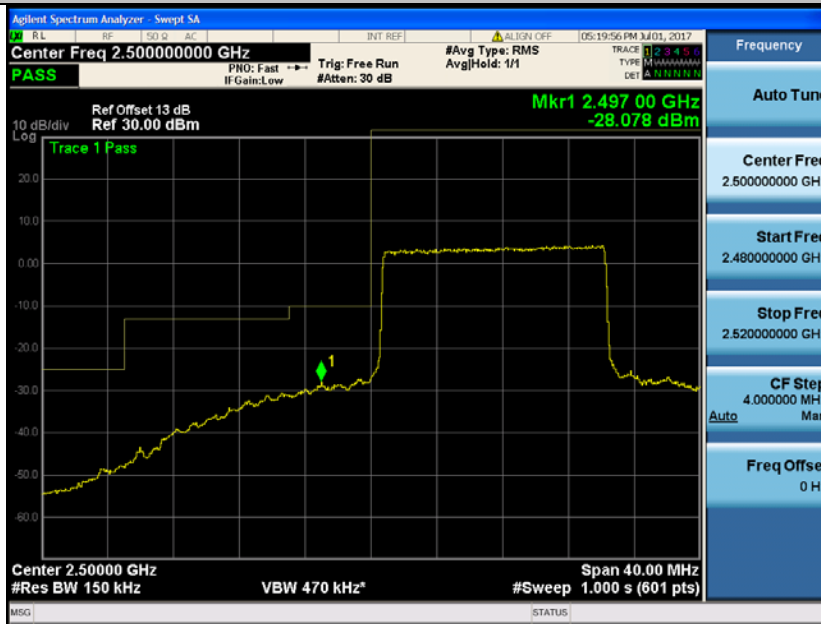

Band7_15MHz_QPSK_20825_75RB#0