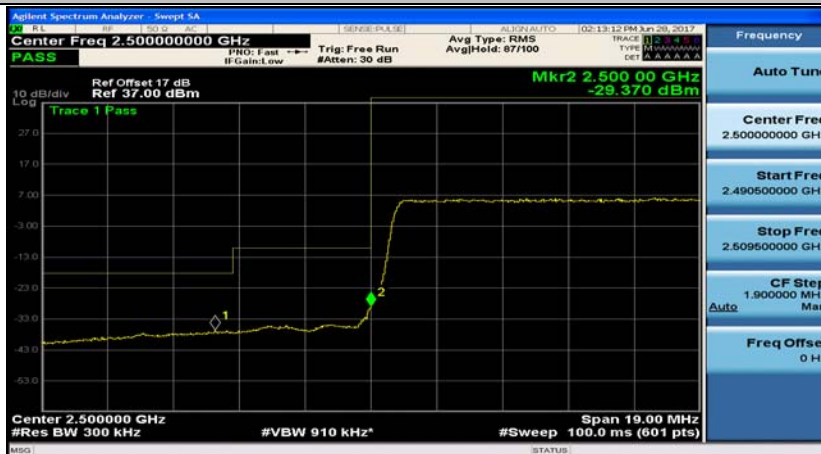

Band7_15MHz_16QAM_20825_75RB#0