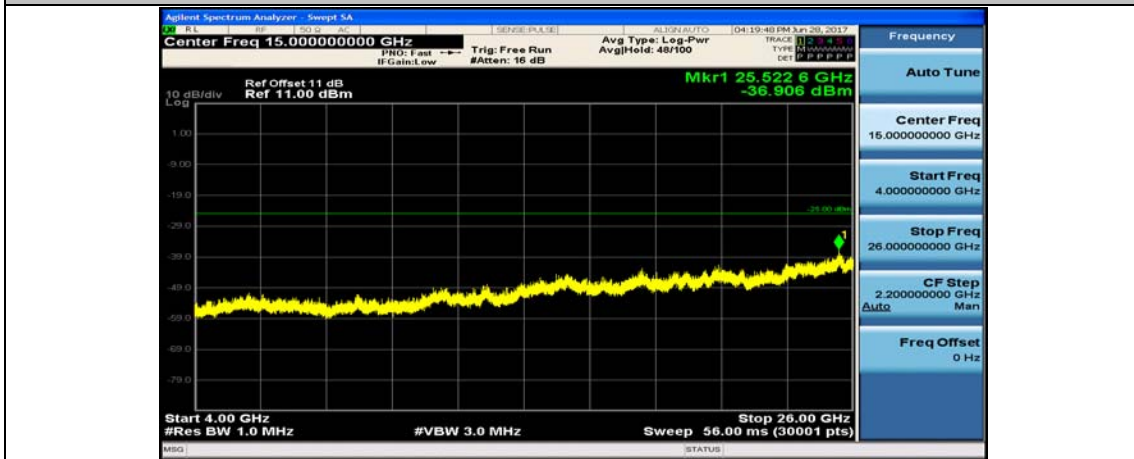

Band7_5MHz_16QAM_20775_1RB#0_4000~26000MHz