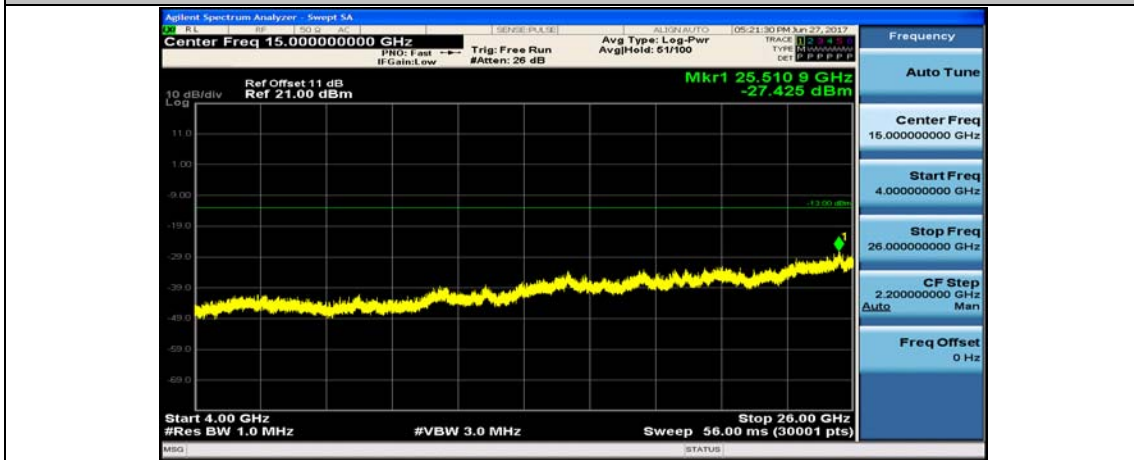

Band4_20MHz_QPSK_20050_1RB#0_4000~26000MHz