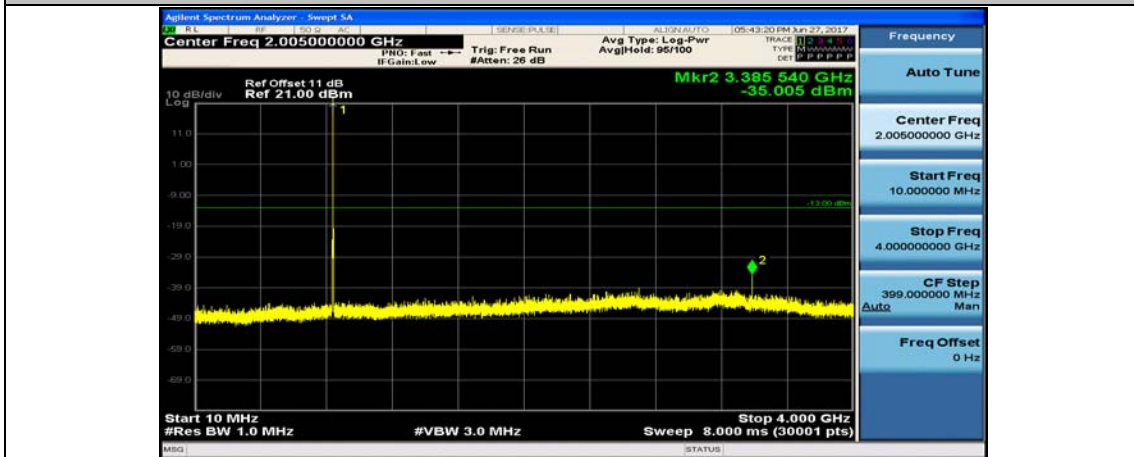

Band5\_3MHz\_QPSK\_20525\_1RB#0\_400~26000MHz

Band5\_3MHz\_16QAM\_20525\_1RB#0\_10~4000MHz

Band5\_3MHz\_16QAM\_20525\_1RB#0\_4000~26000MHz

Band5\_3MHz\_QPSK\_20635\_1RB#0\_10~4000MHz

Band5\_3MHz\_QPSK\_20635\_1RB#0\_4000~26000MHz