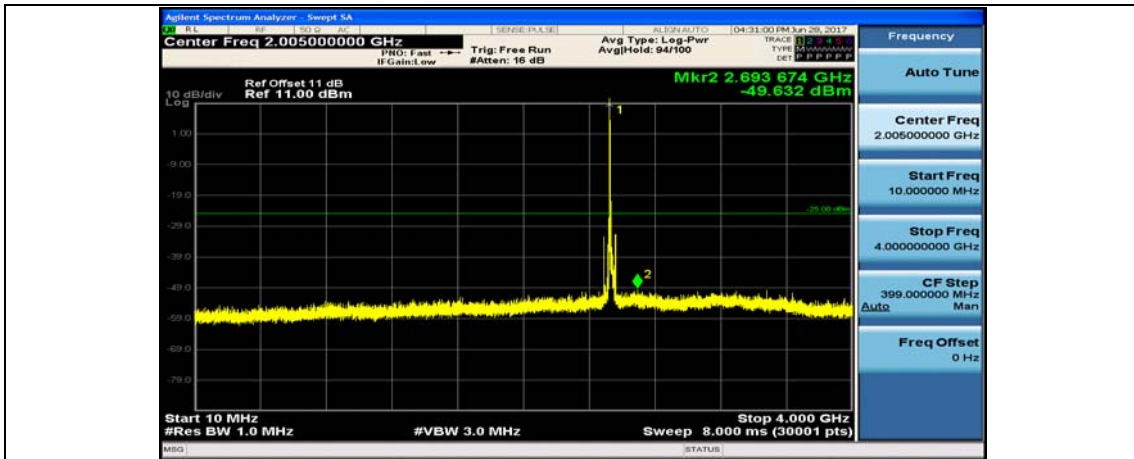

Band7\_20MHz\_QPSK\_20850\_1RB#0\_4000~26000MHz

Band7\_20MHz\_16QAM\_20850\_1RB#0\_10~4000MHz

Band7\_20MHz\_16QAM\_20850\_1RB#0\_400~26000MHz

Band7\_20MHz\_QPSK\_21100\_1RB#0\_10~4000MHz

Band7\_20MHz\_QPSK\_21100\_1RB#0\_4000~26000MHz