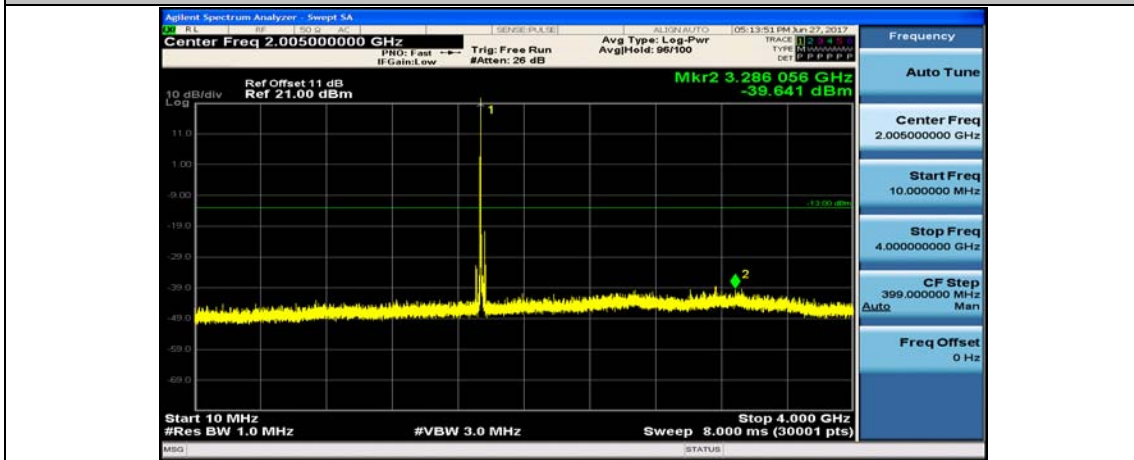

Band4\_15MHz\_16QAM\_20175\_1RB#0\_10~4000MHz

Band4\_15MHz\_16QAM\_20175\_1RB#0\_4000~26000MHz

Band4\_15MHz\_QPSK\_20325\_1RB#0\_10~4000MHz

Band4\_15MHz\_QPSK\_20325\_1RB#0\_4000~26000MHz

Band4\_15MHz\_16QAM\_20325\_1RB#0\_10~4000MHz