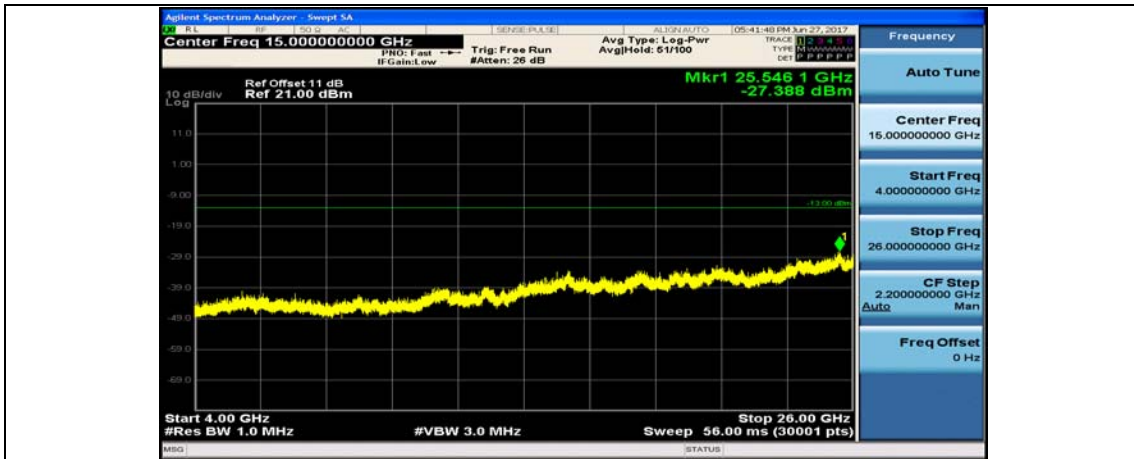

Band5\_3MHz\_QPSK\_20415\_1RB#0\_10~4000MHz

Band5\_3MHz\_QPSK\_20415\_1RB#0\_4000~26000MHz

Band5\_3MHz\_16QAM\_20415\_1RB#0\_10~4000MHz

Band5\_3MHz\_16QAM\_20415\_1RB#0\_4000~26000MHz

Band5\_3MHz\_QPSK\_20525\_1RB#0\_10~4000MHz