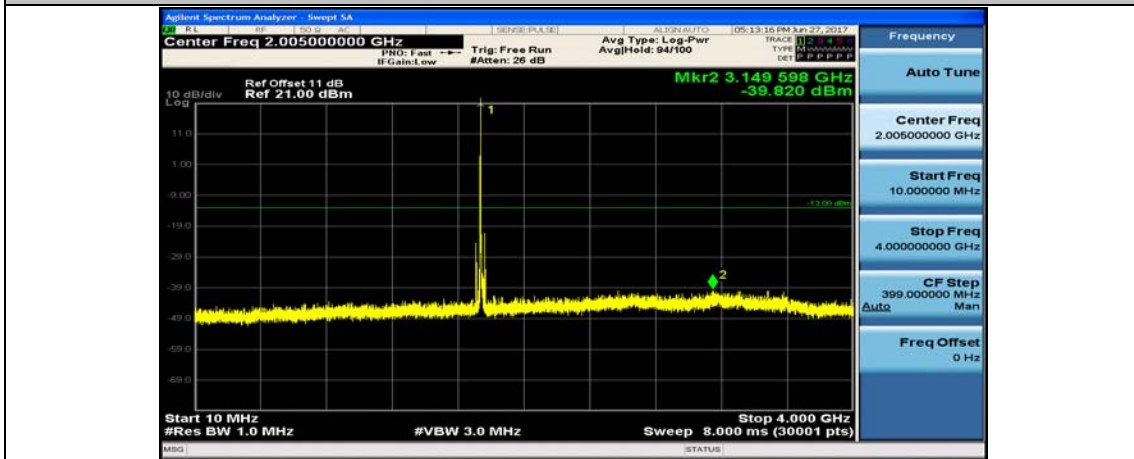

Band4_15MHz_QPSK_20325_1RB#0_10~4000MHz