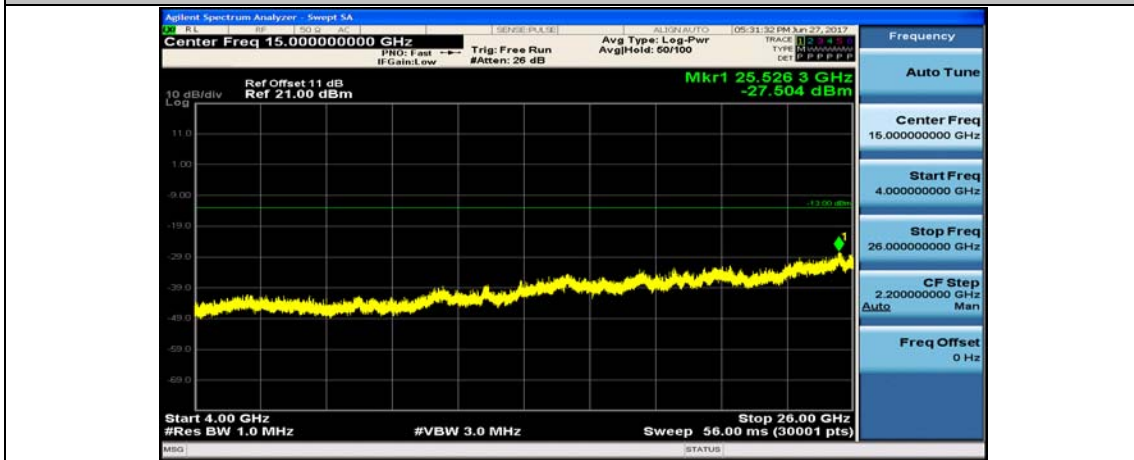

Band4\_20MHz\_QPSK\_20300\_1RB#0\_4000~26000MHz

Band4\_20MHz\_16QAM\_20300\_1RB#0\_10~4000MHz

Band4\_20MHz\_16QAM\_20300\_1RB#0\_400~26000MHz

Band5\_1.4MHz\_QPSK\_20407\_1RB#0\_10~4000MHz

Band5\_1.4MHz\_QPSK\_20407\_1RB#0\_4000~26000MHz