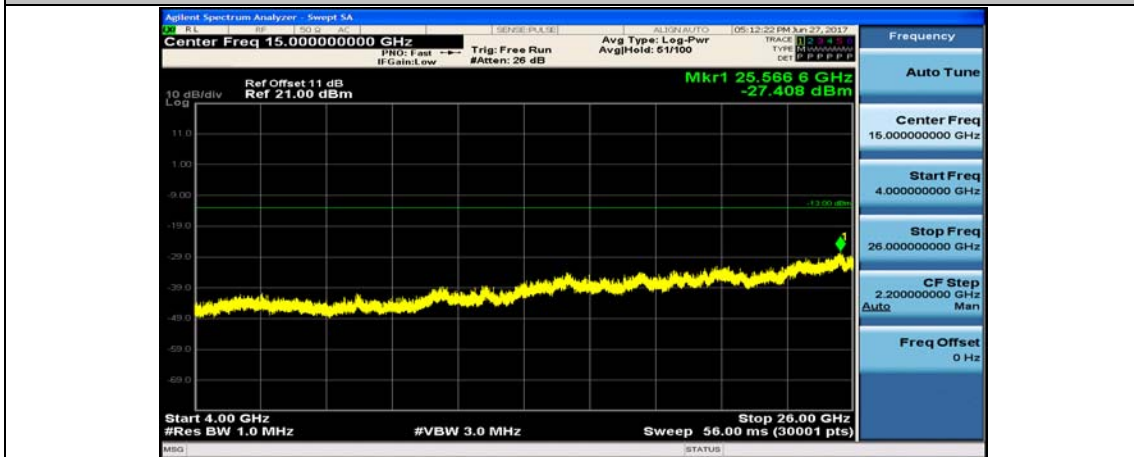

Band4\_15MHz\_QPSK\_20025\_1RB#0\_4000~26000MHz

Band4\_15MHz\_16QAM\_20025\_1RB#0\_10~4000MHz

Band4\_15MHz\_16QAM\_20025\_1RB#0\_4000~26000MHz

Band4\_15MHz\_QPSK\_20175\_1RB#0\_10~4000MHz

Band4\_15MHz\_QPSK\_20175\_1RB#0\_4000~26000MHz