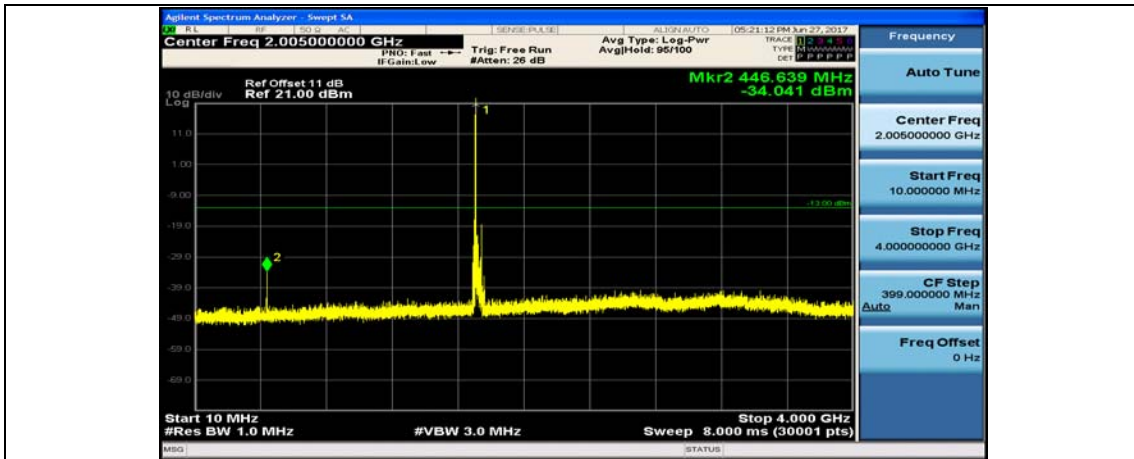

Band4_20MHz_QPSK_20050_1RB#0_10~4000MHz