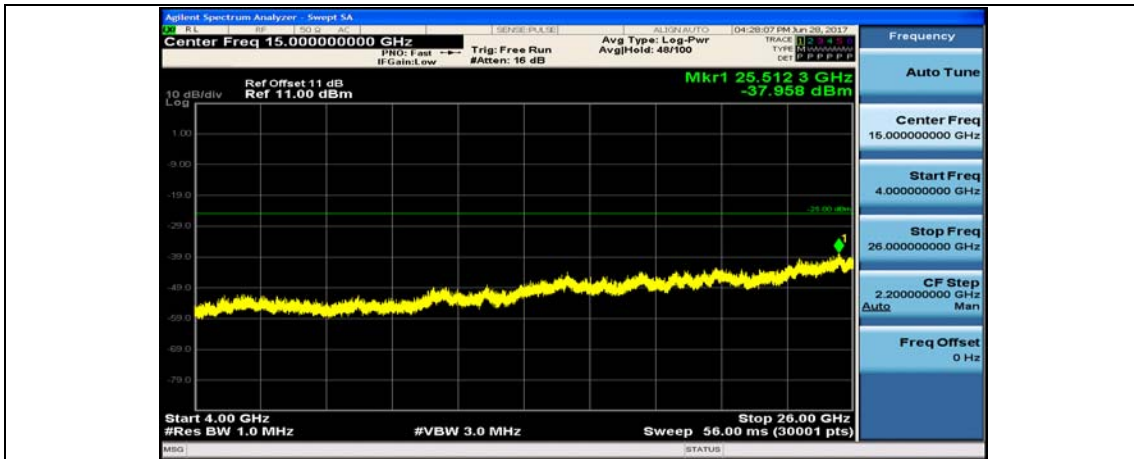

Band7\_10MHz\_QPSK\_21400\_1RB#0\_4000~26000MHz

Band7\_10MHz\_16QAM\_21400\_1RB#0\_10~4000MHz

Band7\_10MHz\_16QAM\_21400\_1RB#0\_4000~26000MHz

Band7\_15MHz\_QPSK\_20825\_1RB#0\_10~4000MHz

Band7\_15MHz\_QPSK\_20825\_1RB#0\_4000~26000MHz