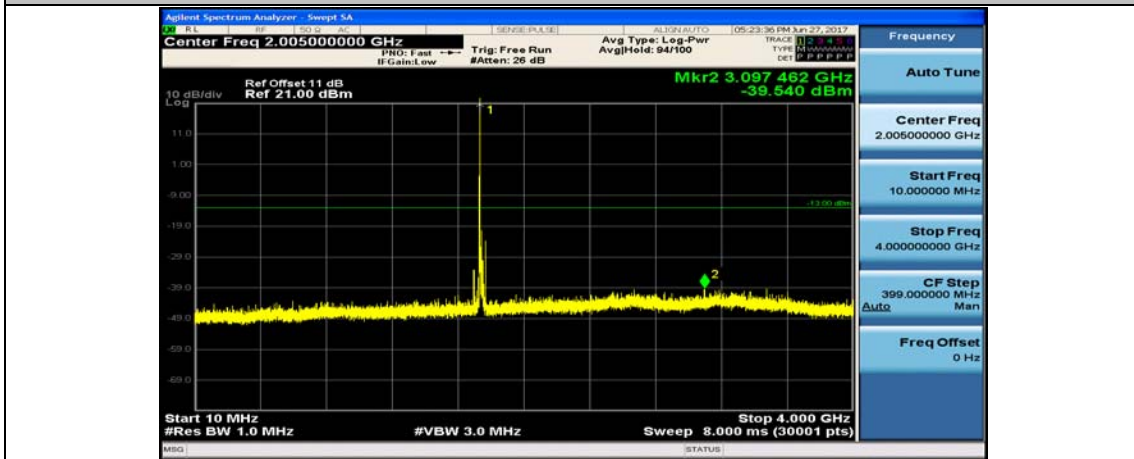

Band4\_20MHz\_QPSK\_20175\_1RB#0\_10~4000MHz

Band4\_20MHz\_QPSK\_20175\_1RB#0\_4000~26000MHz

Band4\_20MHz\_16QAM\_20175\_1RB#0\_10~4000MHz

Band4\_20MHz\_16QAM\_20175\_1RB#0\_4000~26000MHz

Band4\_20MHz\_QPSK\_20300\_1RB#0\_10~4000MHz