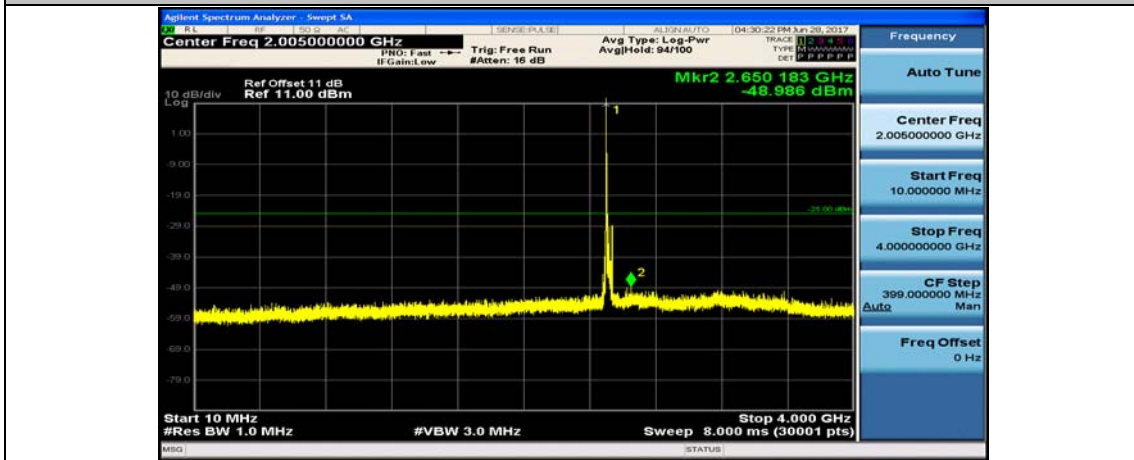

Band7_20MHz_16QAM_20850_1RB#0_10~4000MHz