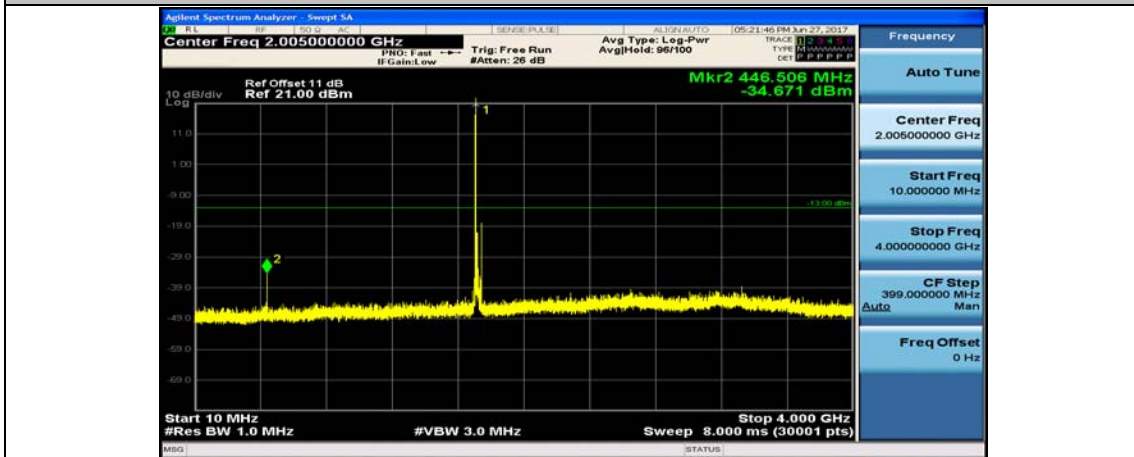

Band4\_15MHz\_16QAM\_20325\_1RB#0\_400~26000MHz

Band4\_20MHz\_QPSK\_20050\_1RB#0\_10~4000MHz

Band4\_20MHz\_QPSK\_20050\_1RB#0\_4000~26000MHz

Band4\_20MHz\_16QAM\_20050\_1RB#0\_10~4000MHz

Band4\_20MHz\_16QAM\_20050\_1RB#0\_4000~26000MHz