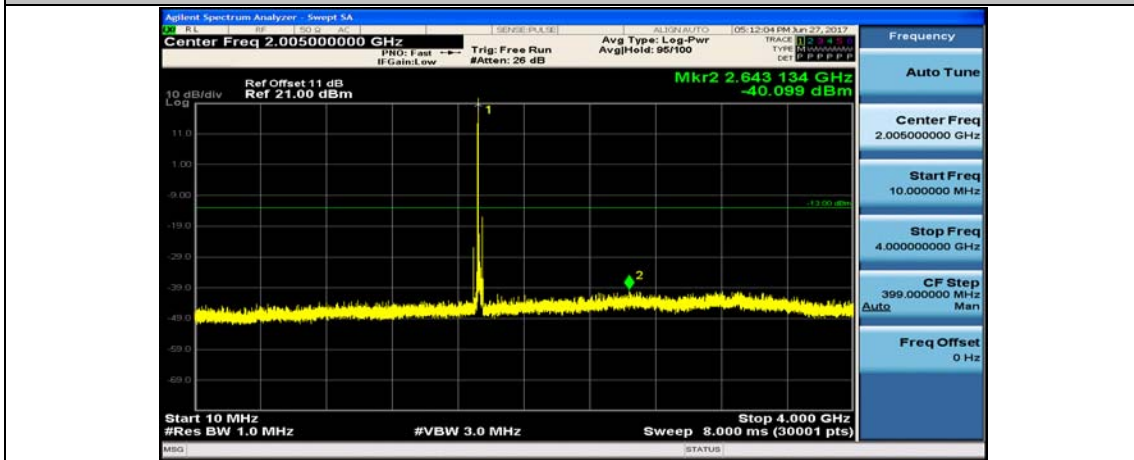

Band4\_15MHz\_QPSK\_20025\_1RB#0\_4000~26000MHz

Band4\_15MHz\_16QAM\_20025\_1RB#0\_10~4000MHz

Band4\_15MHz\_16QAM\_20025\_1RB#0\_4000~26000MHz

Band4\_15MHz\_QPSK\_20175\_1RB#0\_10~4000MHz

Band4\_15MHz\_QPSK\_20175\_1RB#0\_4000~26000MHz