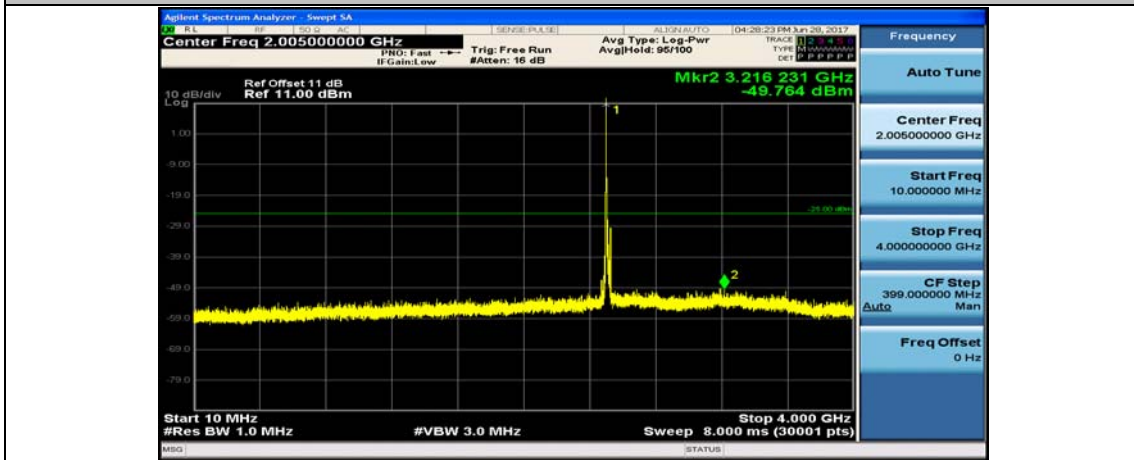

Band7_15MHz_16QAM_20825_1RB#0_10~4000MHz