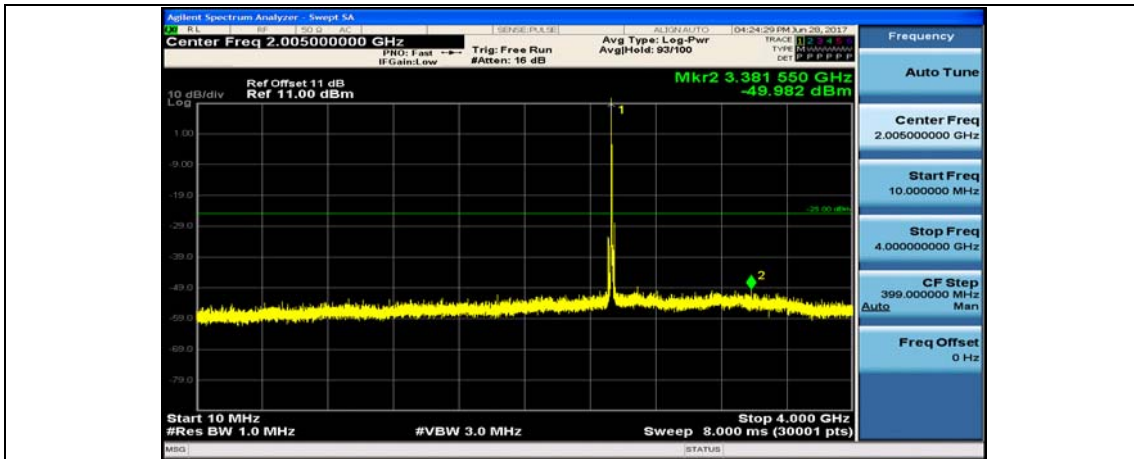

Band7_10MHz_QPSK_21100_1RB#0_10~4000MHz