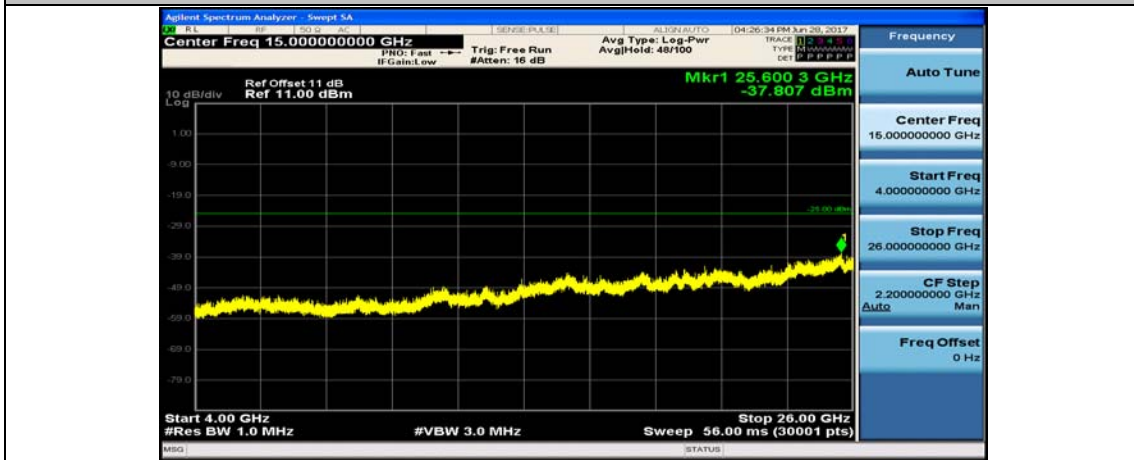

Band7_10MHz_16QAM_21400_1RB#0_4000~26000MHz