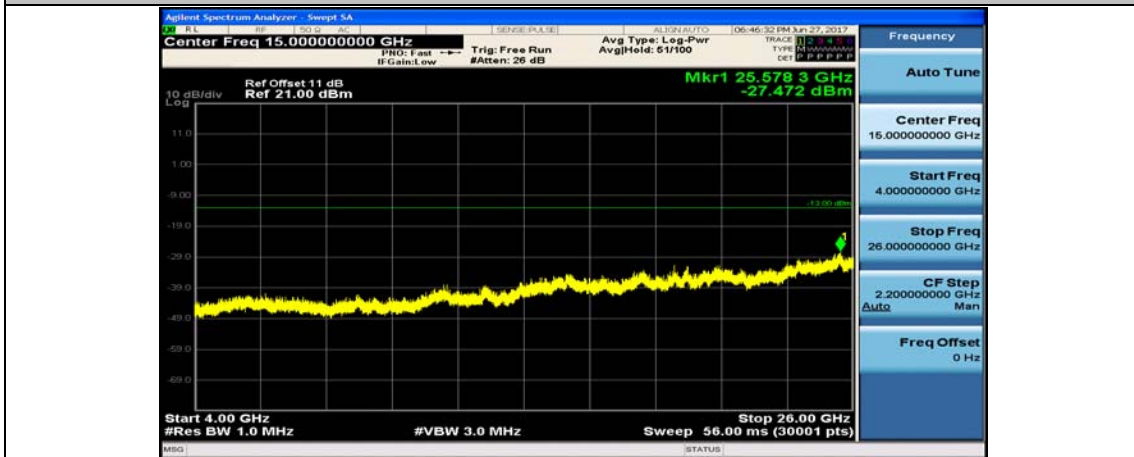

Band5\_10MHz\_QPSK\_20450\_1RB#0\_4000~26000MHz

Band5\_10MHz\_16QAM\_20450\_1RB#0\_10~4000MHz

Band5\_10MHz\_16QAM\_20450\_1RB#0\_4000~26000MHz

Band5\_10MHz\_QPSK\_20525\_1RB#0\_10~4000MHz

Band5\_10MHz\_QPSK\_20525\_1RB#0\_4000~26000MHz