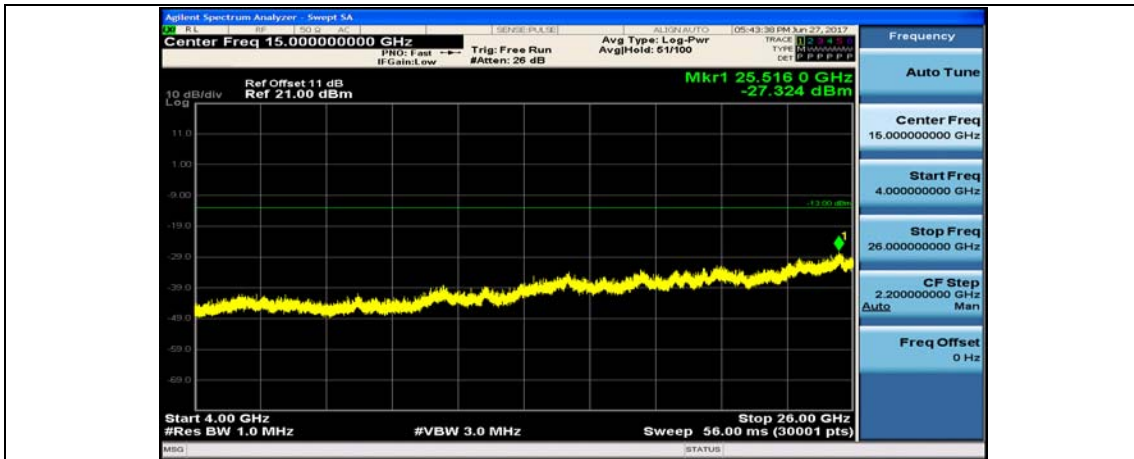

Band5\_3MHz\_QPSK\_20525\_1RB#0\_400~26000MHz

Band5\_3MHz\_16QAM\_20525\_1RB#0\_10~4000MHz

Band5\_3MHz\_16QAM\_20525\_1RB#0\_4000~26000MHz

Band5\_3MHz\_QPSK\_20635\_1RB#0\_10~4000MHz

Band5\_3MHz\_QPSK\_20635\_1RB#0\_4000~26000MHz