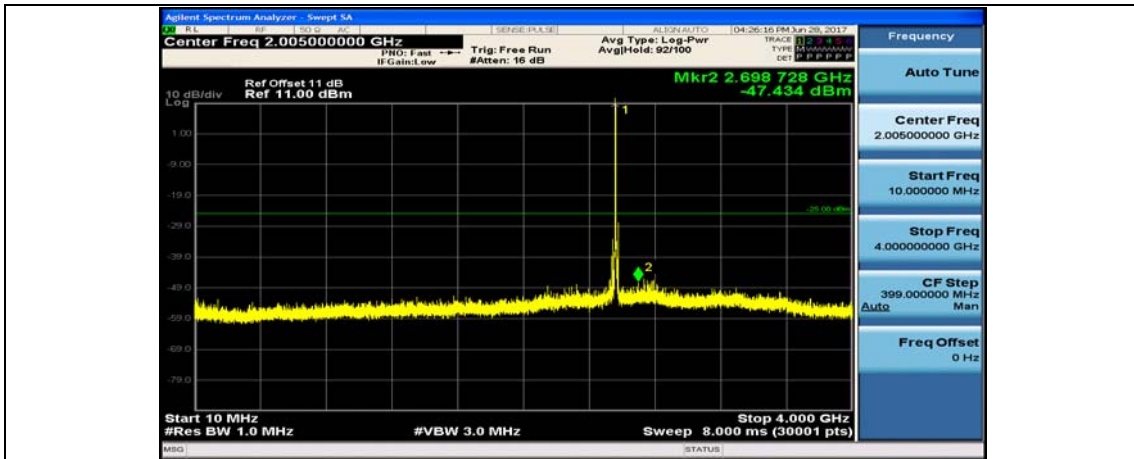

Band7_10MHz_16QAM_21400_1RB#0_10~4000MHz