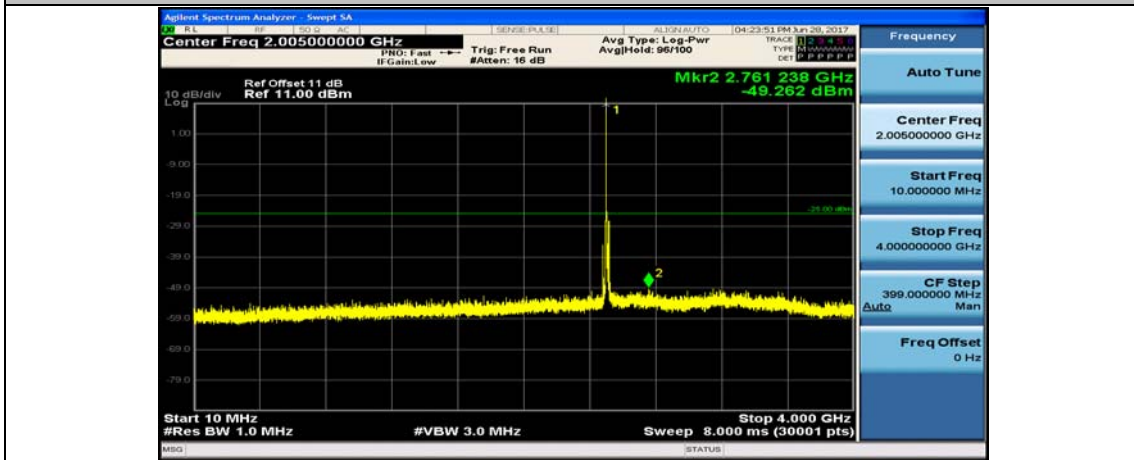

Band7\_5MHz\_16QAM\_21425\_1RB#0\_4000~26000MHz

Band7\_10MHz\_QPSK\_20800\_1RB#0\_10~4000MHz

Band7\_10MHz\_QPSK\_20800\_1RB#0\_4000~26000MHz

Band7\_10MHz\_16QAM\_20800\_1RB#0\_10~4000MHz

Band7\_10MHz\_16QAM\_20800\_1RB#0\_400~26000MHz