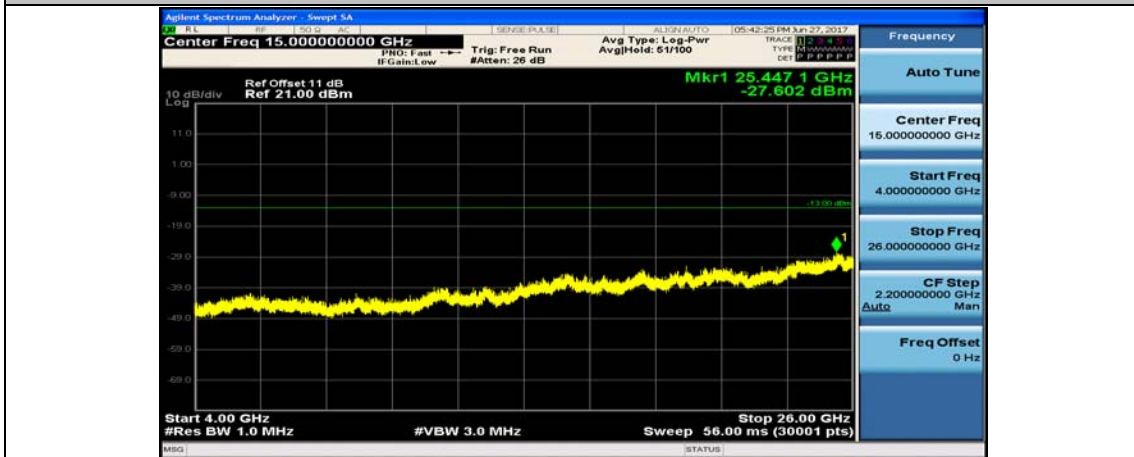

Band5_3MHz_QPSK_20525_1RB#0_400~26000MHz