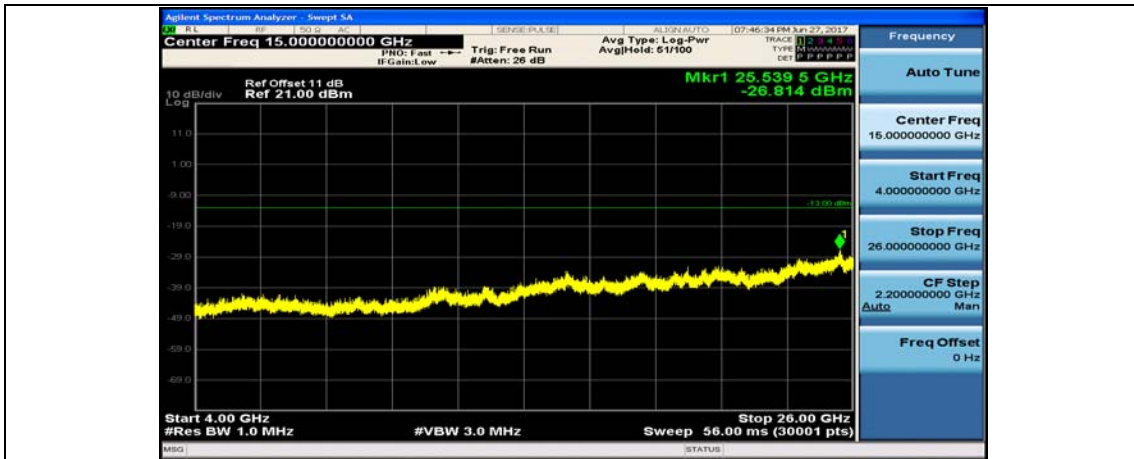

Band17_5MHz_QPSK_23755_1RB#0_4000~26000MHz