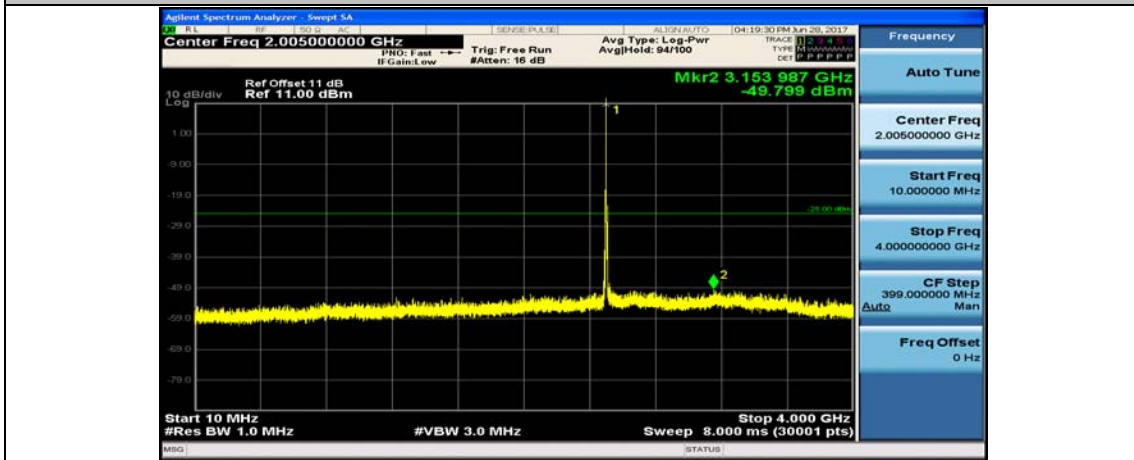

Band7_5MHz_16QAM_20775_1RB#0_10~4000MHz