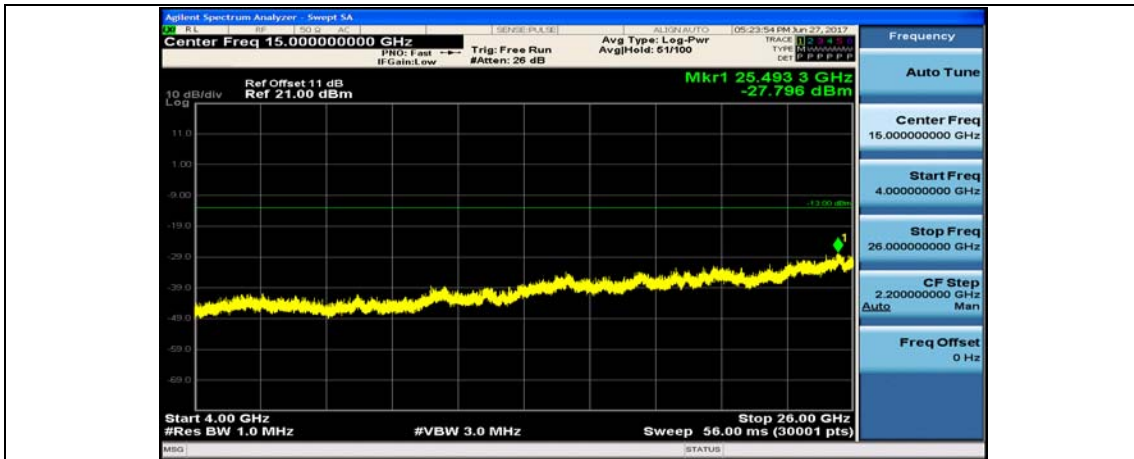

Band4_20MHz_QPSK_20300_1RB#0_4000~26000MHz