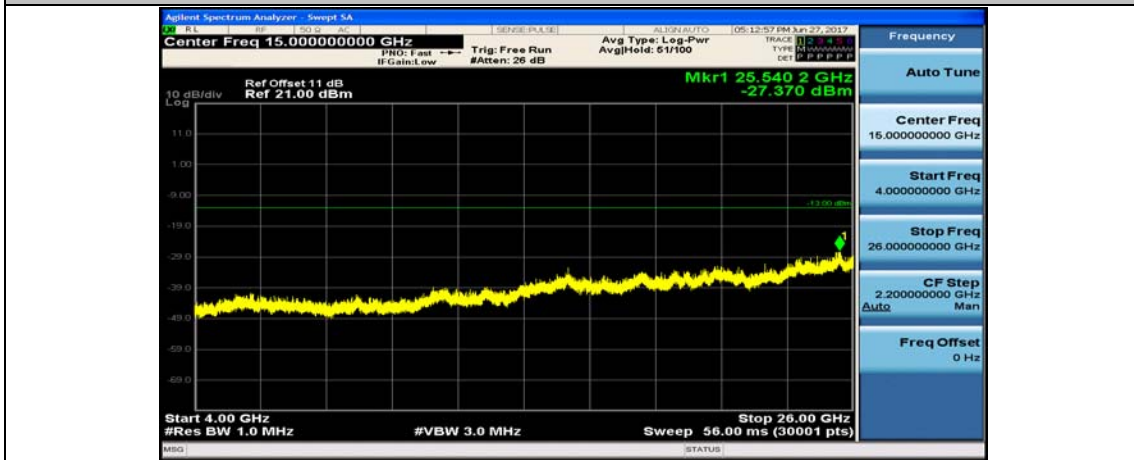

Band4_15MHz_16QAM_20175_1RB#0_4000~26000MHz