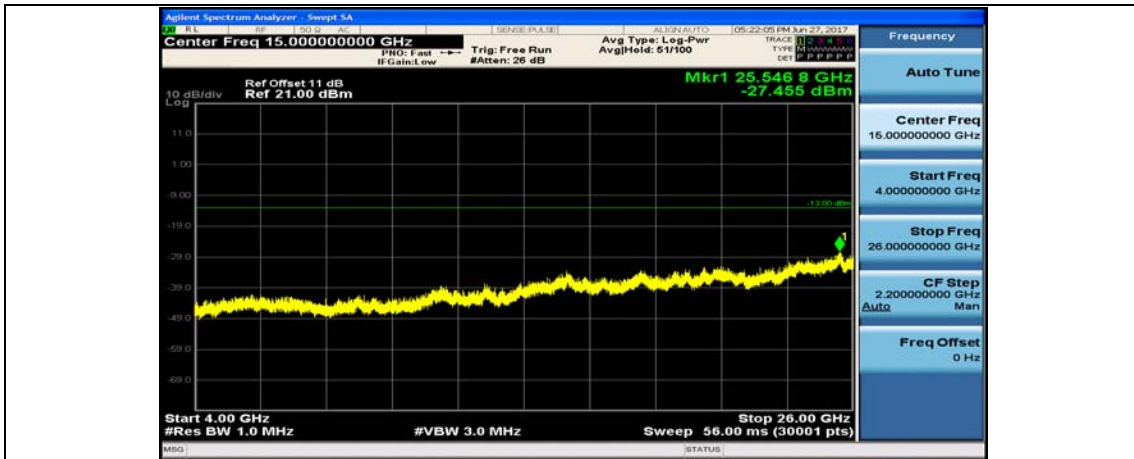

Band4\_15MHz\_16QAM\_20325\_1RB#0\_400~26000MHz

Band4\_20MHz\_QPSK\_20050\_1RB#0\_10~4000MHz

Band4\_20MHz\_QPSK\_20050\_1RB#0\_4000~26000MHz

Band4\_20MHz\_16QAM\_20050\_1RB#0\_10~4000MHz

Band4\_20MHz\_16QAM\_20050\_1RB#0\_4000~26000MHz