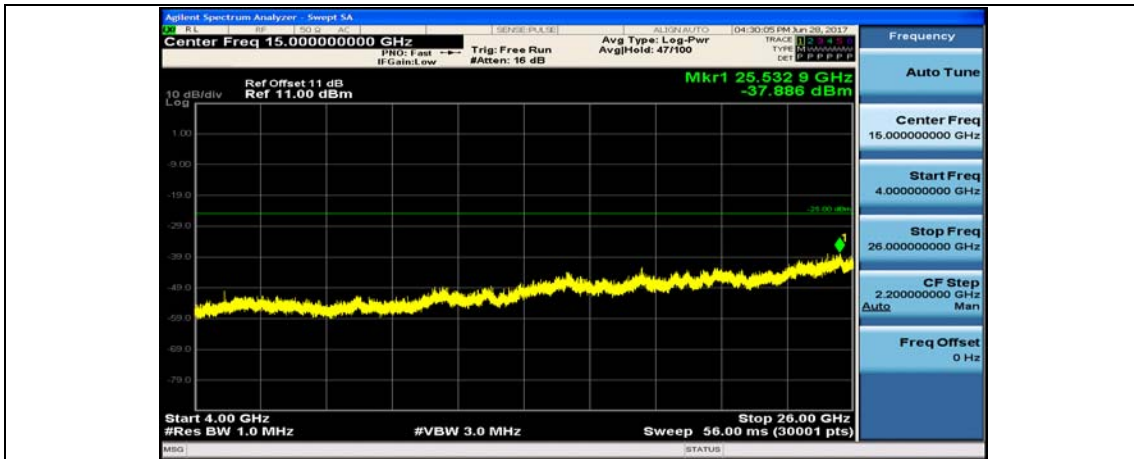

Band7_20MHz_QPSK_20850_1RB#0_4000~26000MHz