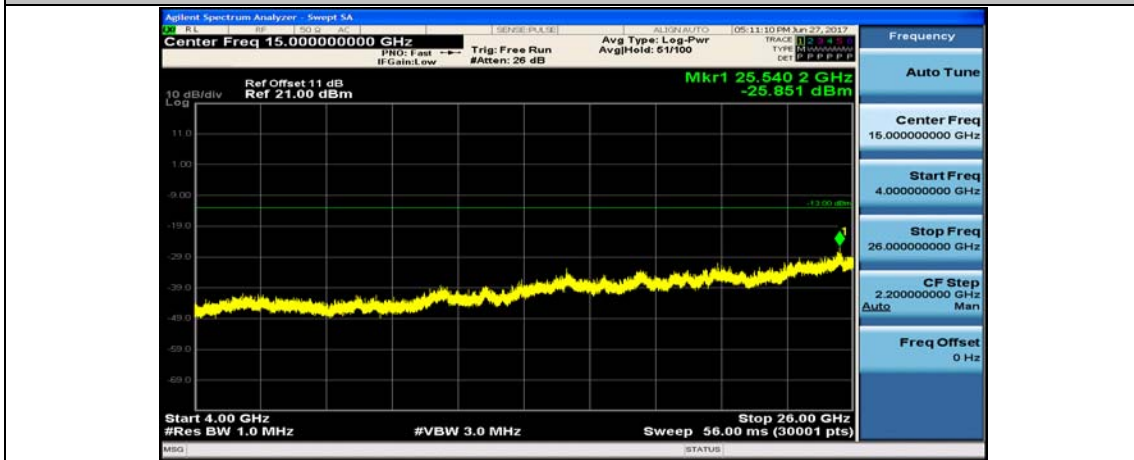

Band4\_15MHz\_QPSK\_20025\_1RB#0\_4000~26000MHz

Band4\_15MHz\_16QAM\_20025\_1RB#0\_10~4000MHz

Band4\_15MHz\_16QAM\_20025\_1RB#0\_4000~26000MHz

Band4\_15MHz\_QPSK\_20175\_1RB#0\_10~4000MHz

Band4\_15MHz\_QPSK\_20175\_1RB#0\_4000~26000MHz