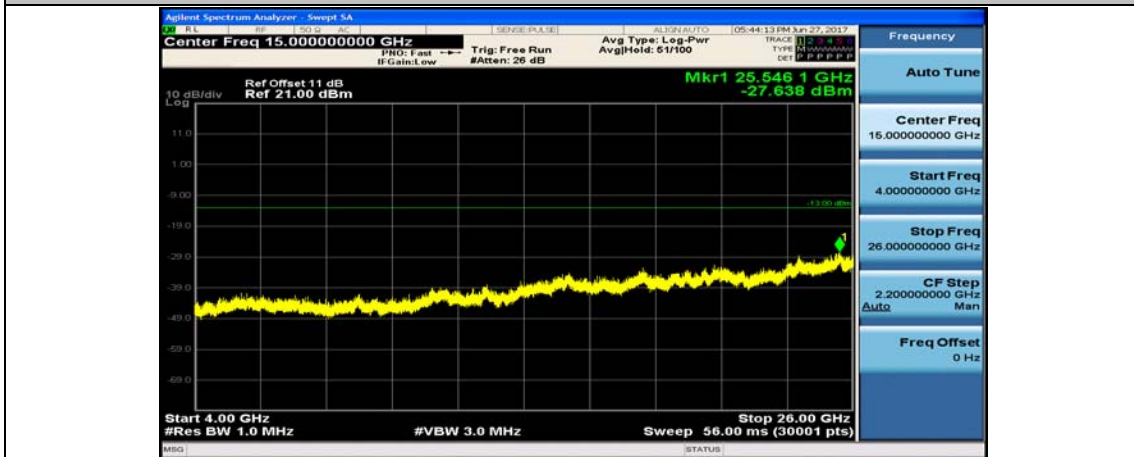

Band5_3MHz_16QAM_20635_1RB#0_4000~26000MHz