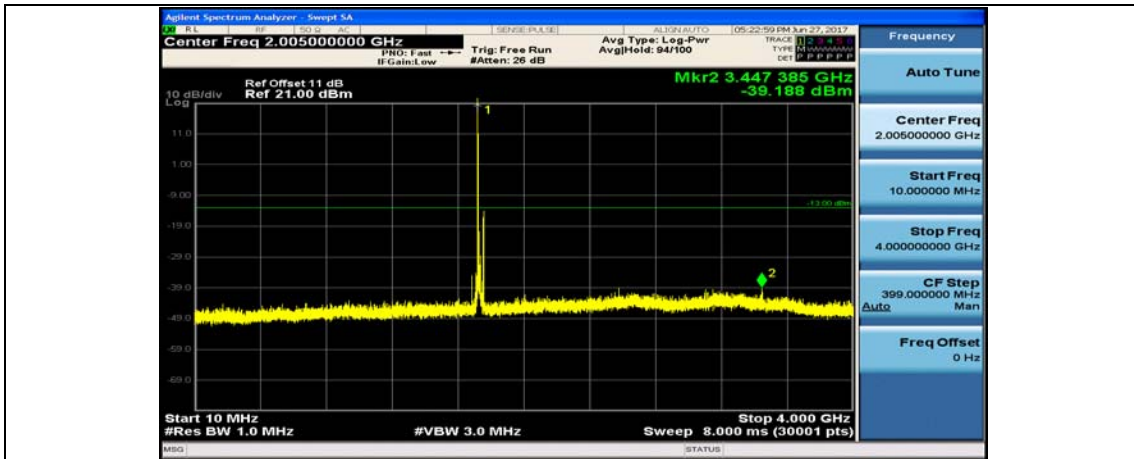

Band4_20MHz_16QAM_20175_1RB#0_10~4000MHz