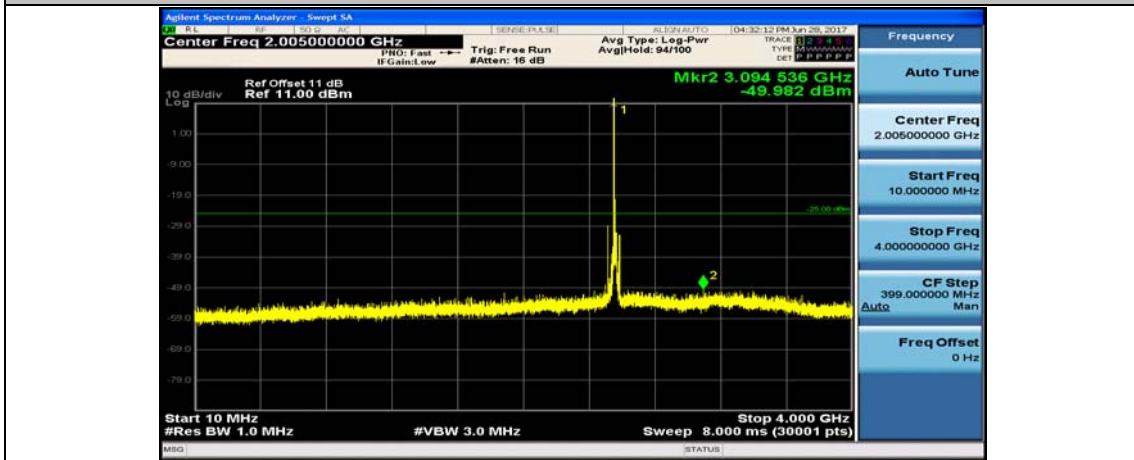

Band7_20MHz_QPSK_21350_1RB#0_10~4000MHz