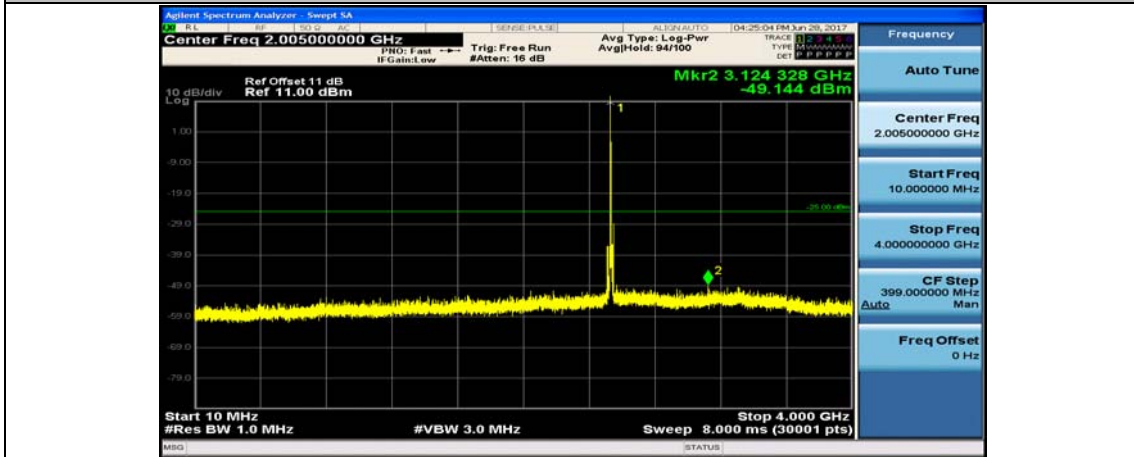

Band7_10MHz_16QAM_21100_1RB#0_10~4000MHz