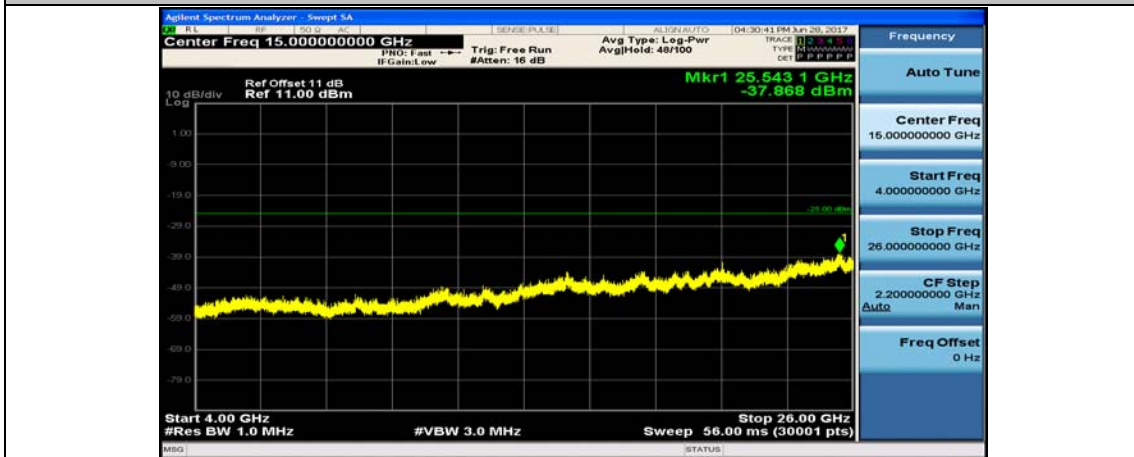

Band7\_20MHz\_QPSK\_20850\_1RB#0\_4000~26000MHz

Band7\_20MHz\_16QAM\_20850\_1RB#0\_10~4000MHz

Band7\_20MHz\_16QAM\_20850\_1RB#0\_400~26000MHz

Band7\_20MHz\_QPSK\_21100\_1RB#0\_10~4000MHz

Band7\_20MHz\_QPSK\_21100\_1RB#0\_4000~26000MHz