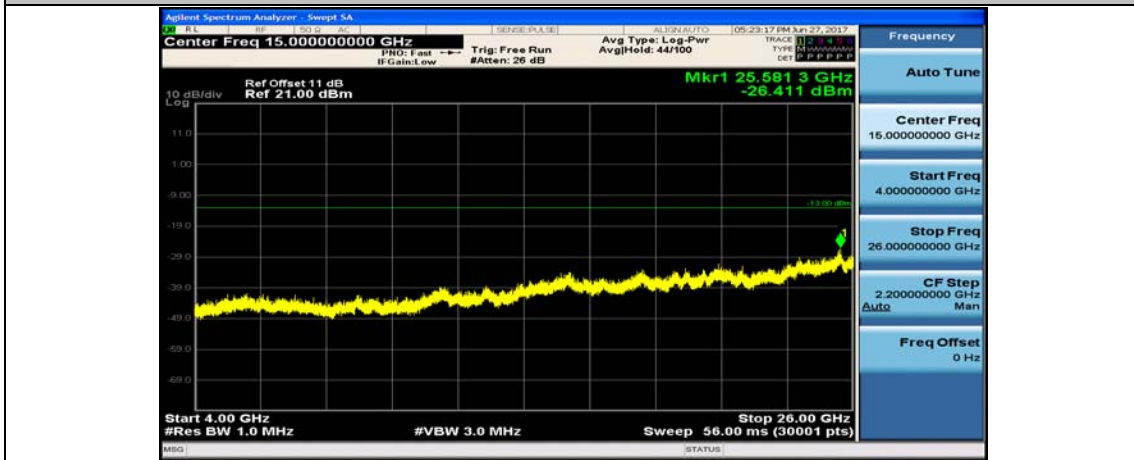

Band4\_20MHz\_QPSK\_20175\_1RB#0\_10~4000MHz

Band4\_20MHz\_QPSK\_20175\_1RB#0\_4000~26000MHz

Band4\_20MHz\_16QAM\_20175\_1RB#0\_10~4000MHz

Band4\_20MHz\_16QAM\_20175\_1RB#0\_4000~26000MHz

Band4\_20MHz\_QPSK\_20300\_1RB#0\_10~4000MHz