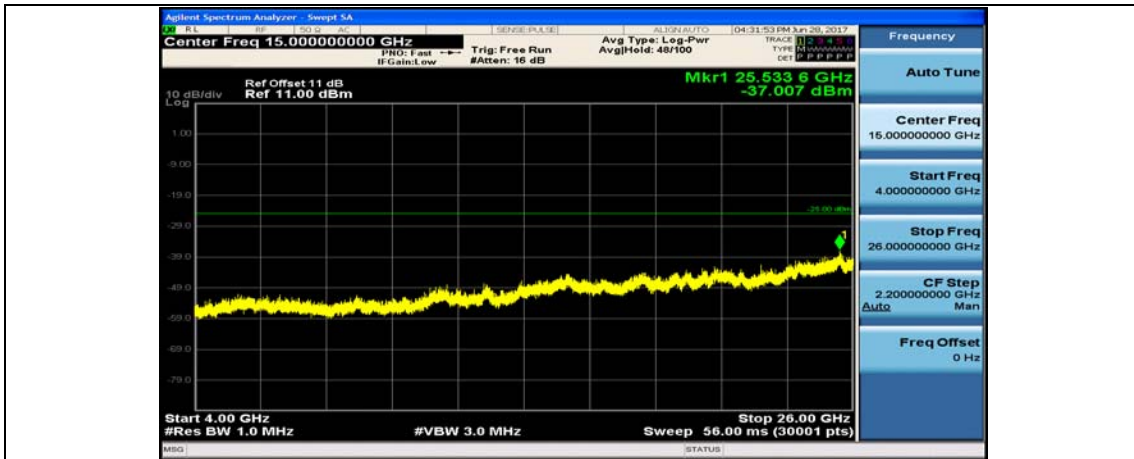

Band7_20MHz_16QAM_21100_1RB#0_4000~26000MHz