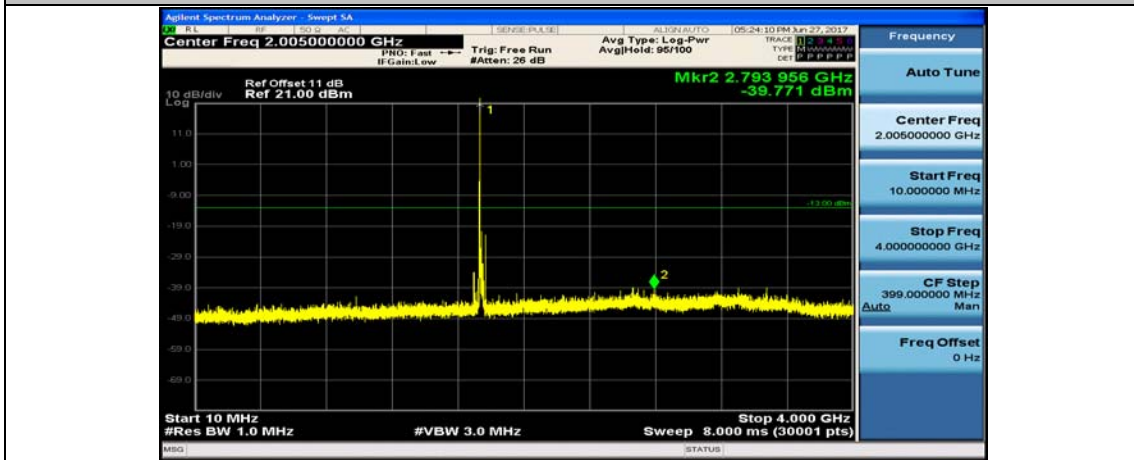

Band4_20MHz_16QAM_20300_1RB#0_10~4000MHz