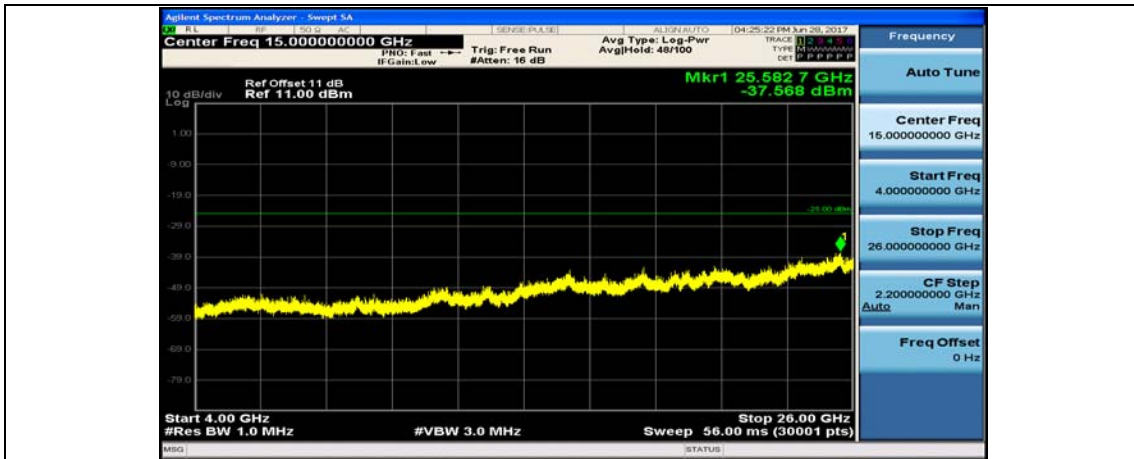

Band7\_10MHz\_QPSK\_21100\_1RB#0\_10~4000MHz

Band7\_10MHz\_QPSK\_21100\_1RB#0\_4000~26000MHz

Band7\_10MHz\_16QAM\_21100\_1RB#0\_10~4000MHz

Band7\_10MHz\_16QAM\_21100\_1RB#0\_4000~26000MHz

Band7\_10MHz\_QPSK\_21400\_1RB#0\_10~4000MHz