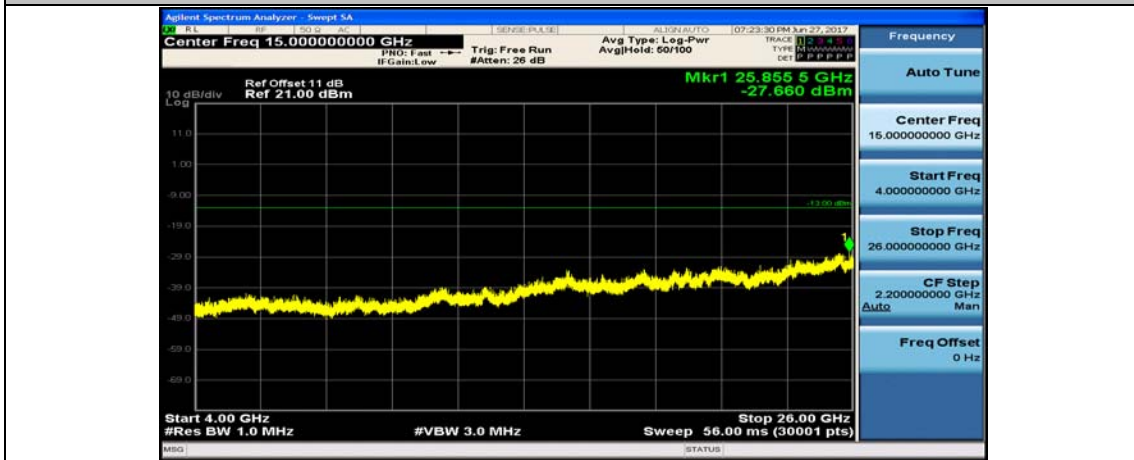

Band7_20MHz_16QAM_21350_1RB#0_4000~26000MHz