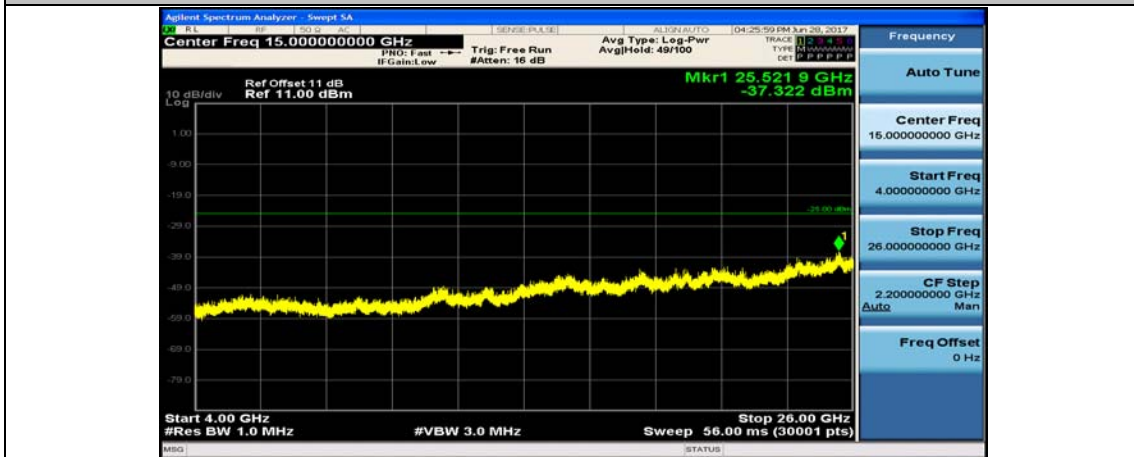

Band7_10MHz_QPSK_21400_1RB#0_4000~26000MHz