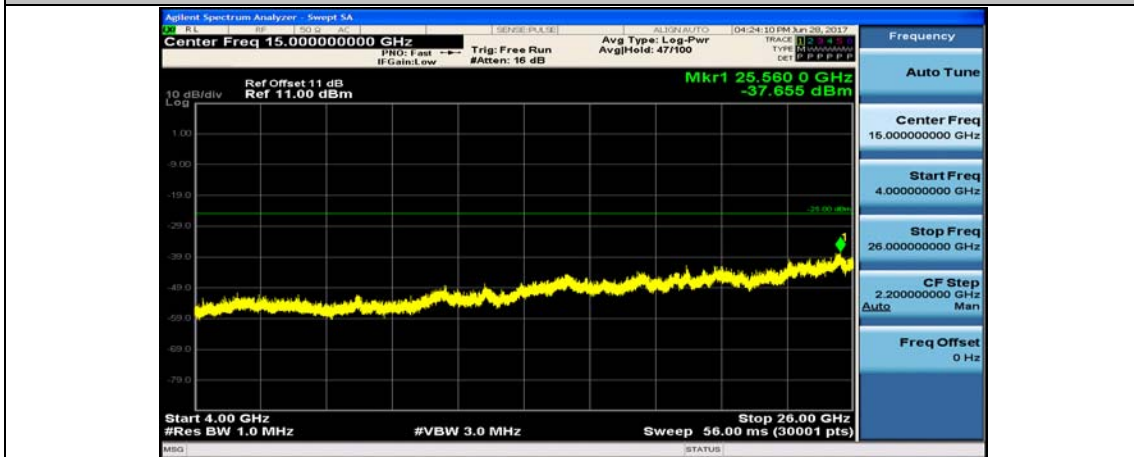

Band7\_5MHz\_16QAM\_21425\_1RB#0\_4000~26000MHz

Band7\_10MHz\_QPSK\_20800\_1RB#0\_10~4000MHz

Band7\_10MHz\_QPSK\_20800\_1RB#0\_4000~26000MHz

Band7\_10MHz\_16QAM\_20800\_1RB#0\_10~4000MHz

Band7\_10MHz\_16QAM\_20800\_1RB#0\_400~26000MHz