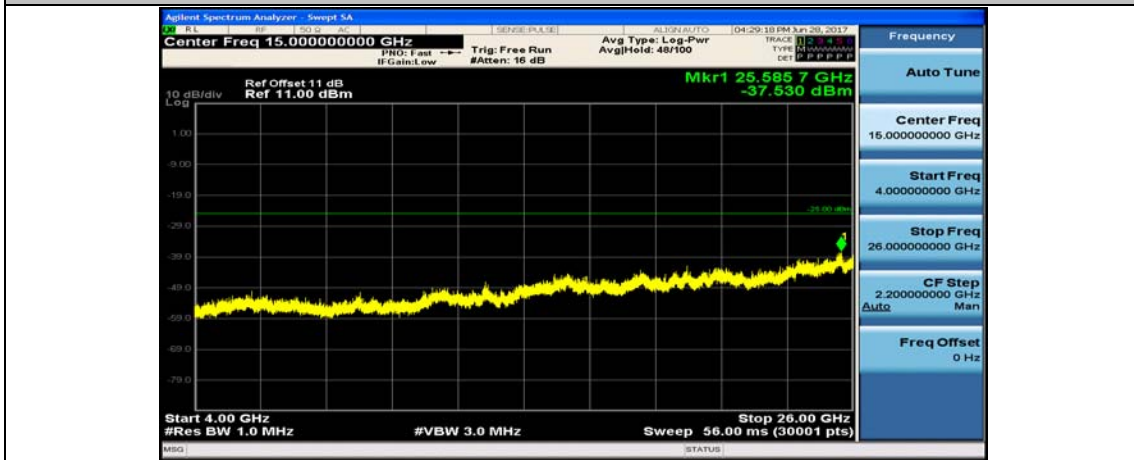

Band7\_15MHz\_16QAM\_20825\_1RB#0\_10~4000MHz

Band7\_15MHz\_16QAM\_20825\_1RB#0\_400~26000MHz

Band7\_15MHz\_QPSK\_21100\_1RB#0\_10~4000MHz

Band7\_15MHz\_QPSK\_21100\_1RB#0\_4000~26000MHz

Band7\_20MHz\_QPSK\_20850\_1RB#0\_10~4000MHz