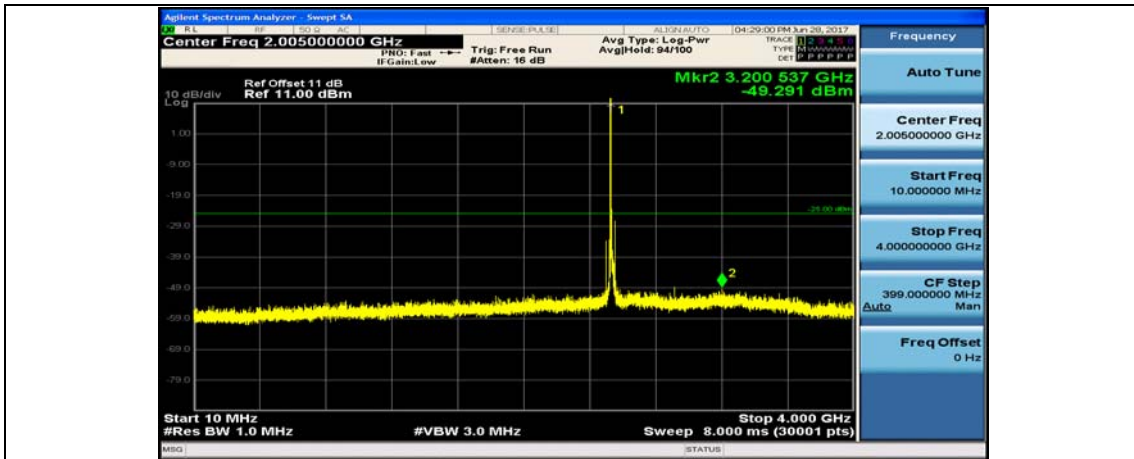

Band7_15MHz_QPSK_21100_1RB#0_10~4000MHz