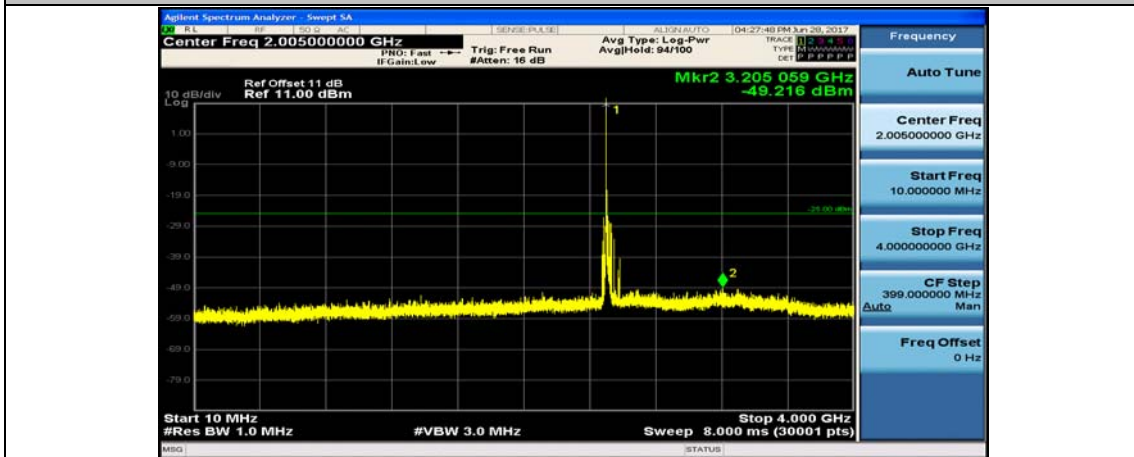

Band7\_10MHz\_QPSK\_21400\_1RB#0\_4000~26000MHz

Band7\_10MHz\_16QAM\_21400\_1RB#0\_10~4000MHz

Band7\_10MHz\_16QAM\_21400\_1RB#0\_4000~26000MHz

Band7\_15MHz\_QPSK\_20825\_1RB#0\_10~4000MHz

Band7\_15MHz\_QPSK\_20825\_1RB#0\_4000~26000MHz