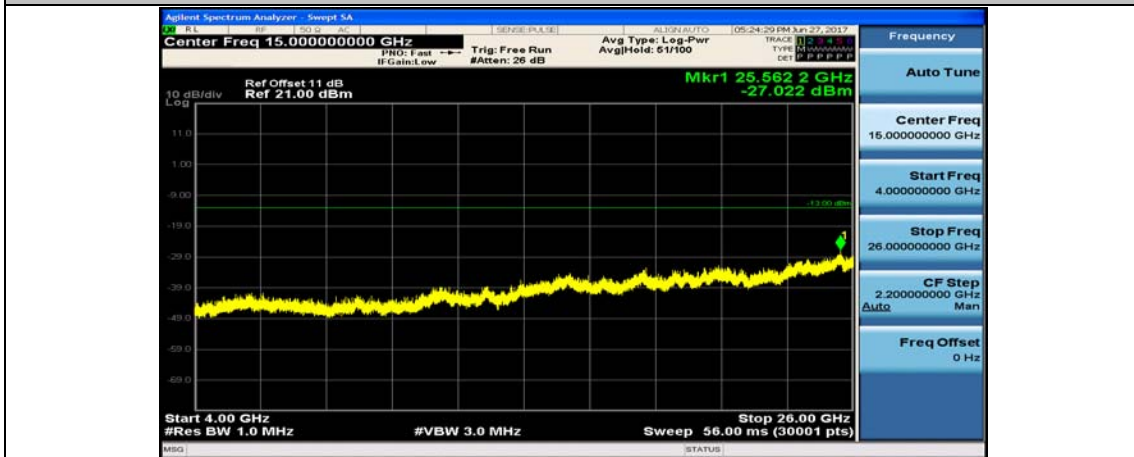

Band4_20MHz_16QAM_20300_1RB#0_400~26000MHz