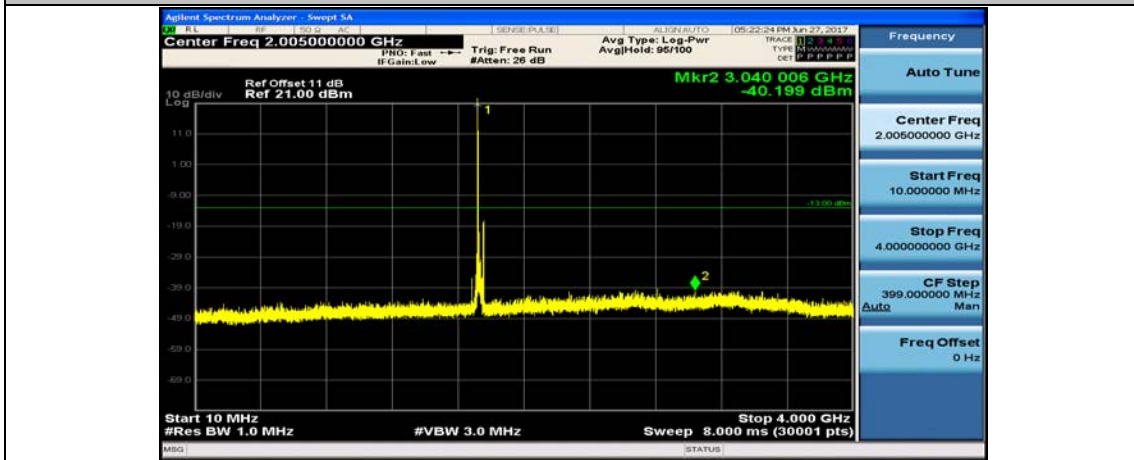

Band4_20MHz_QPSK_20175_1RB#0_10~4000MHz