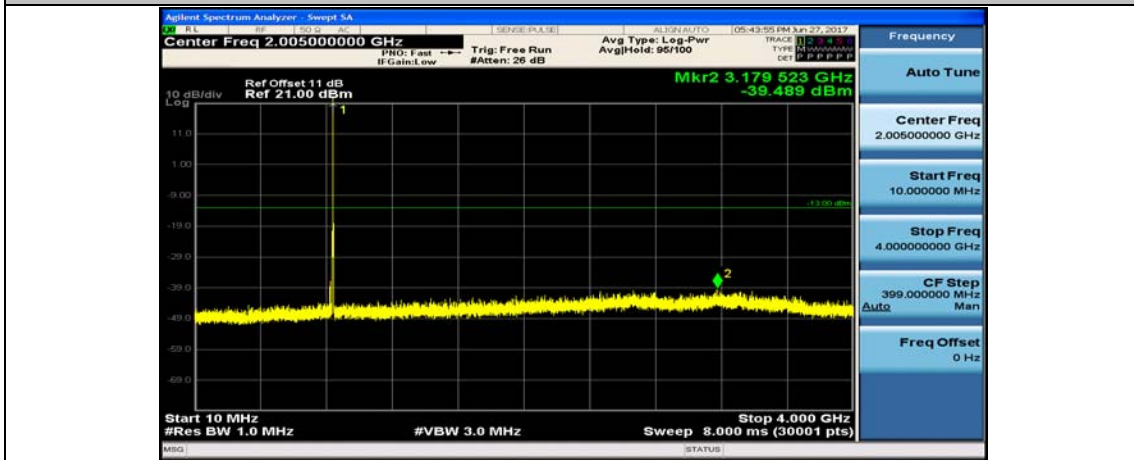

Band5_3MHz_16QAM_20635_1RB#0_10~4000MHz