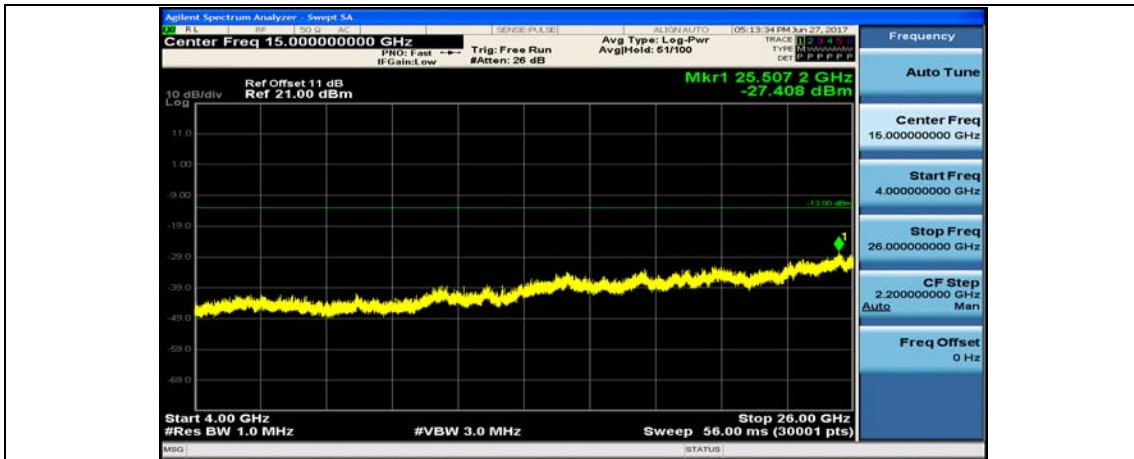

Band4\_15MHz\_16QAM\_20175\_1RB#0\_10~4000MHz

Band4\_15MHz\_16QAM\_20175\_1RB#0\_4000~26000MHz

Band4\_15MHz\_QPSK\_20325\_1RB#0\_10~4000MHz

Band4\_15MHz\_QPSK\_20325\_1RB#0\_4000~26000MHz

Band4\_15MHz\_16QAM\_20325\_1RB#0\_10~4000MHz