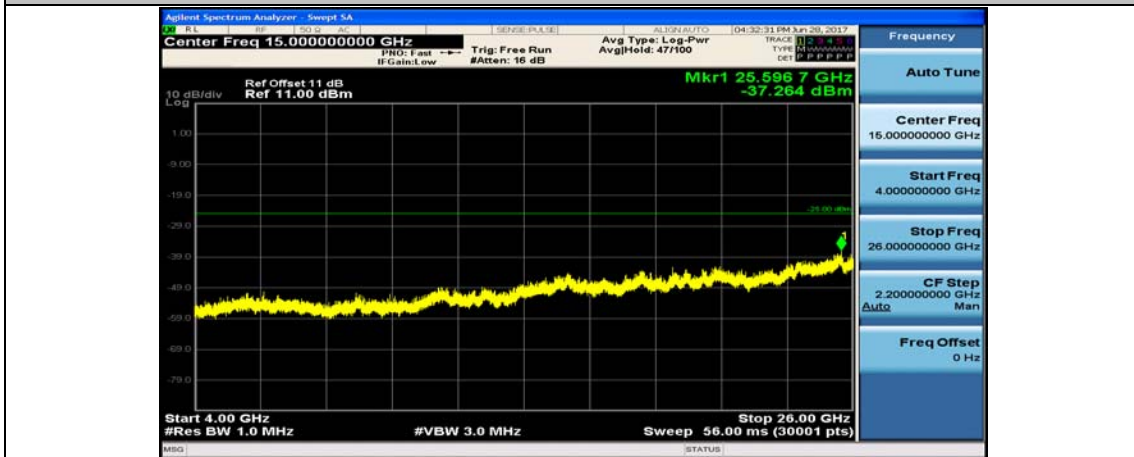

Band7\_20MHz\_16QAM\_21100\_1RB#0\_10~4000MHz

Band7\_20MHz\_16QAM\_21100\_1RB#0\_4000~26000MHz

Band7\_20MHz\_QPSK\_21350\_1RB#0\_10~4000MHz

Band7\_20MHz\_QPSK\_21350\_1RB#0\_4000~26000MHz

Band7\_20MHz\_16QAM\_21350\_1RB#0\_10~4000MHz