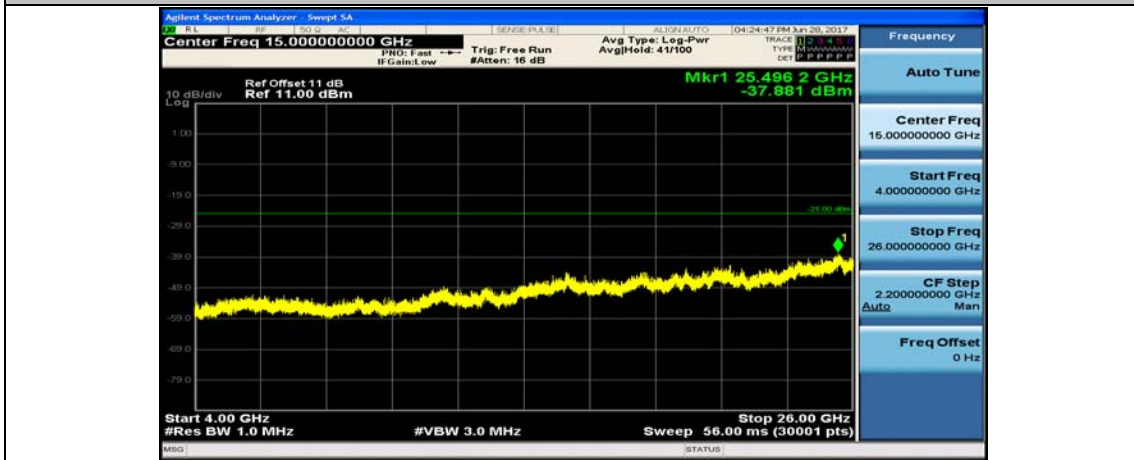

Band7_10MHz_QPSK_21100_1RB#0_4000~26000MHz