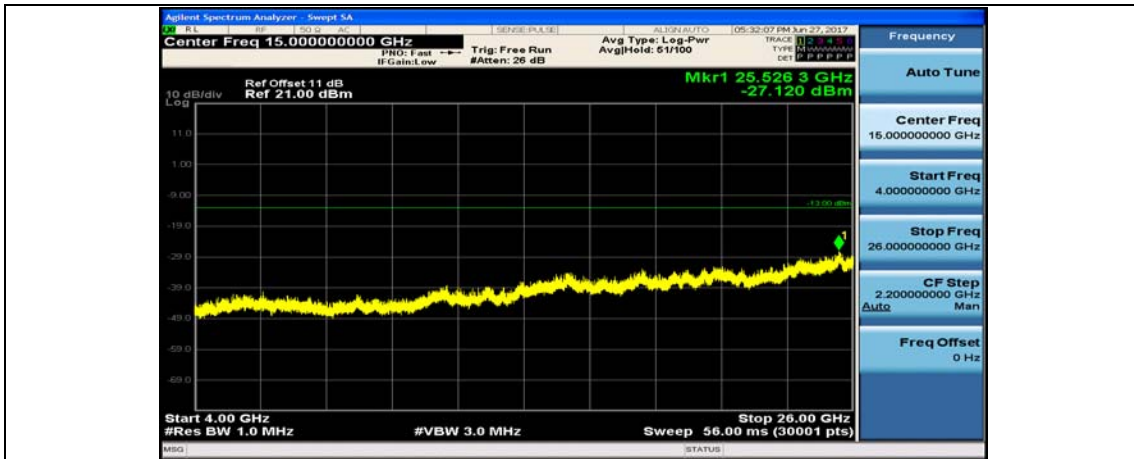

Band5_1.4MHz_16QAM_20407_1RB#0_4000~26000MHz