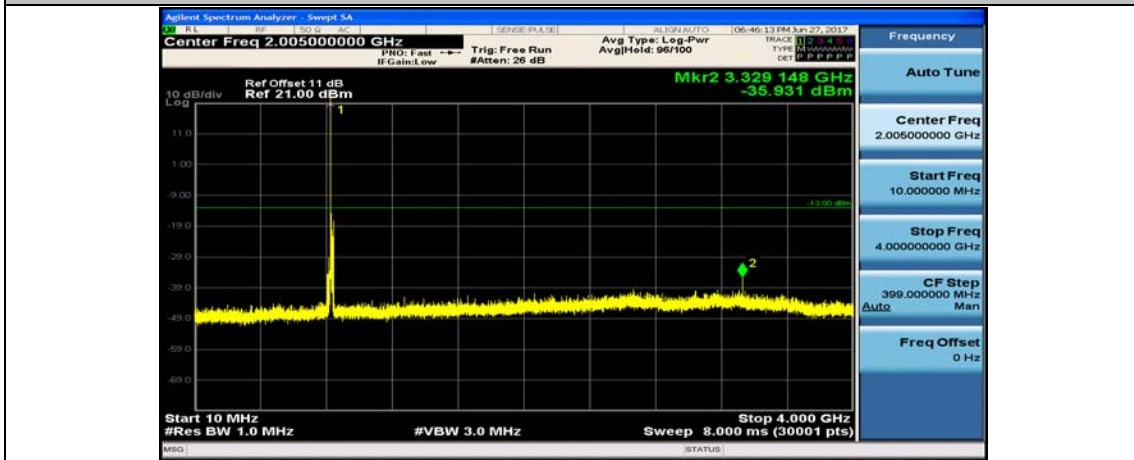

Band5\_10MHz\_QPSK\_20450\_1RB#0\_4000~26000MHz

Band5\_10MHz\_16QAM\_20450\_1RB#0\_10~4000MHz

Band5\_10MHz\_16QAM\_20450\_1RB#0\_4000~26000MHz

Band5\_10MHz\_QPSK\_20525\_1RB#0\_10~4000MHz

Band5\_10MHz\_QPSK\_20525\_1RB#0\_4000~26000MHz