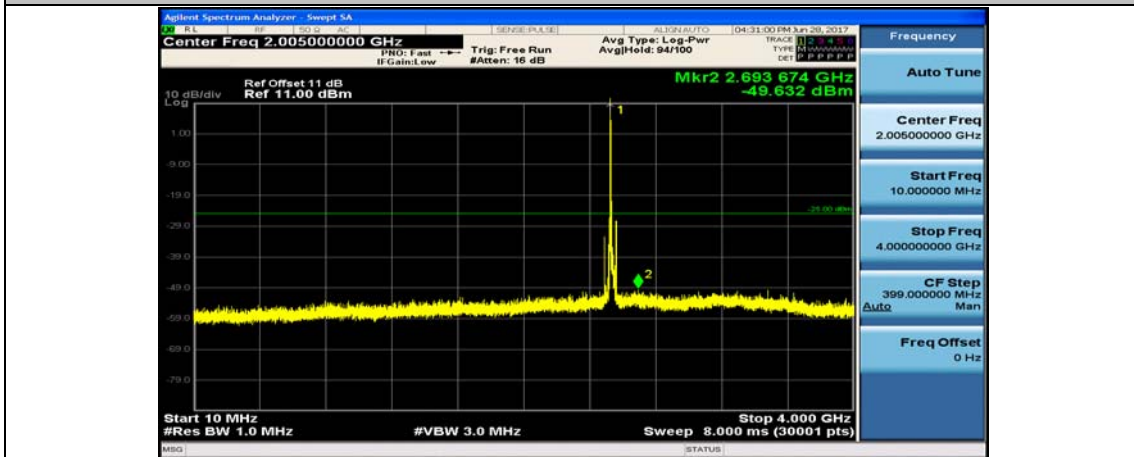

Band7_20MHz_16QAM_21100_1RB#0_10~4000MHz