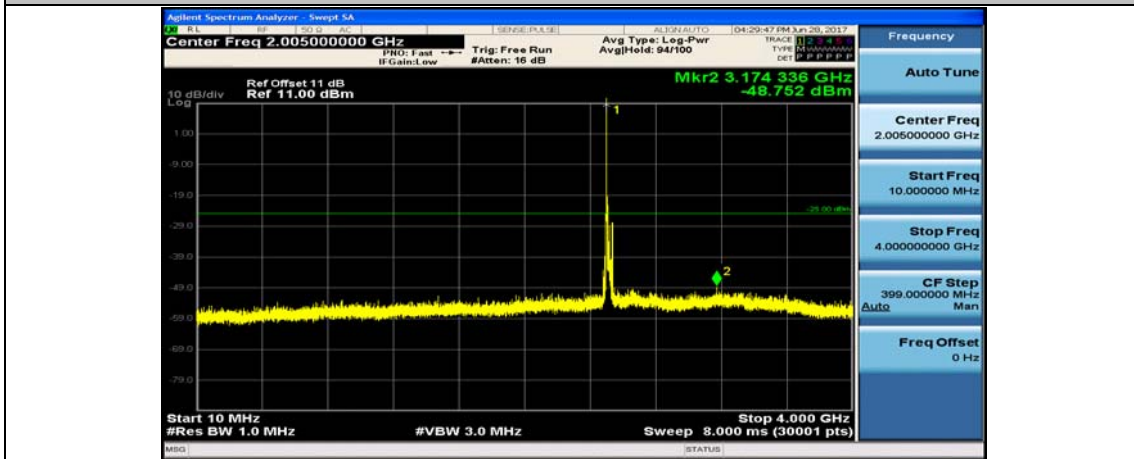

Band7\_15MHz\_16QAM\_20825\_1RB#0\_10~4000MHz

Band7\_15MHz\_16QAM\_20825\_1RB#0\_400~26000MHz

Band7\_15MHz\_QPSK\_21100\_1RB#0\_10~4000MHz

Band7\_15MHz\_QPSK\_21100\_1RB#0\_4000~26000MHz

Band7\_20MHz\_QPSK\_20850\_1RB#0\_10~4000MHz