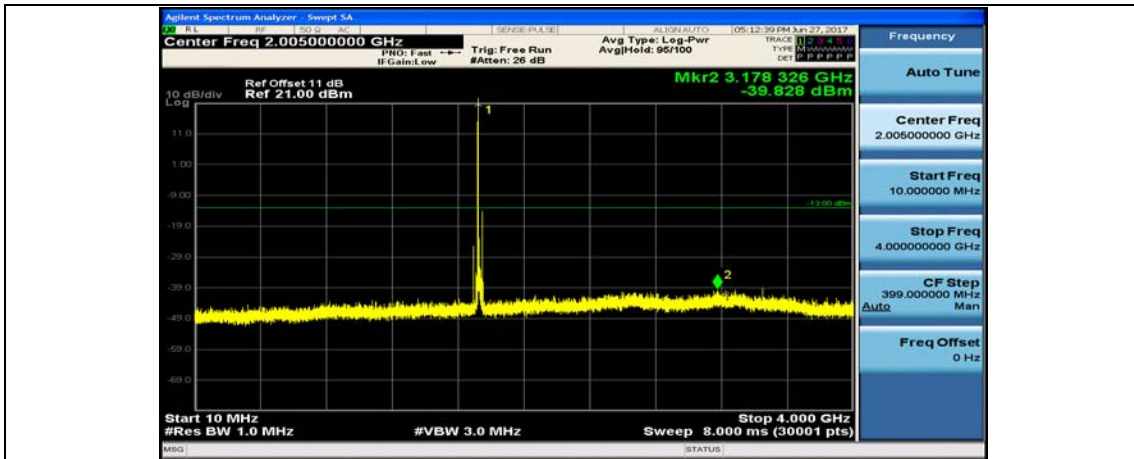

Band4_15MHz_16QAM_20175_1RB#0_10~4000MHz