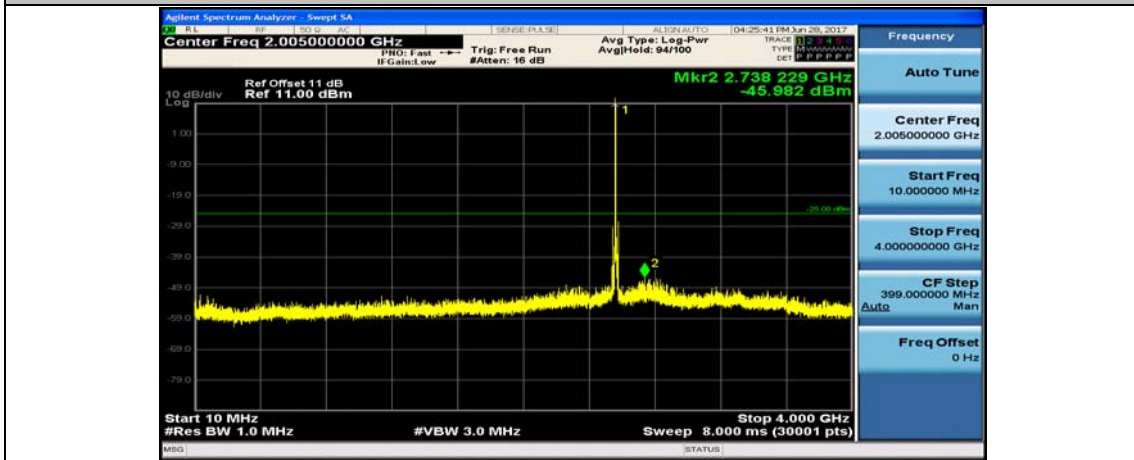

Band7\_10MHz\_QPSK\_21100\_1RB#0\_10~4000MHz

Band7\_10MHz\_QPSK\_21100\_1RB#0\_4000~26000MHz

Band7\_10MHz\_16QAM\_21100\_1RB#0\_10~4000MHz

Band7\_10MHz\_16QAM\_21100\_1RB#0\_4000~26000MHz

Band7\_10MHz\_QPSK\_21400\_1RB#0\_10~4000MHz