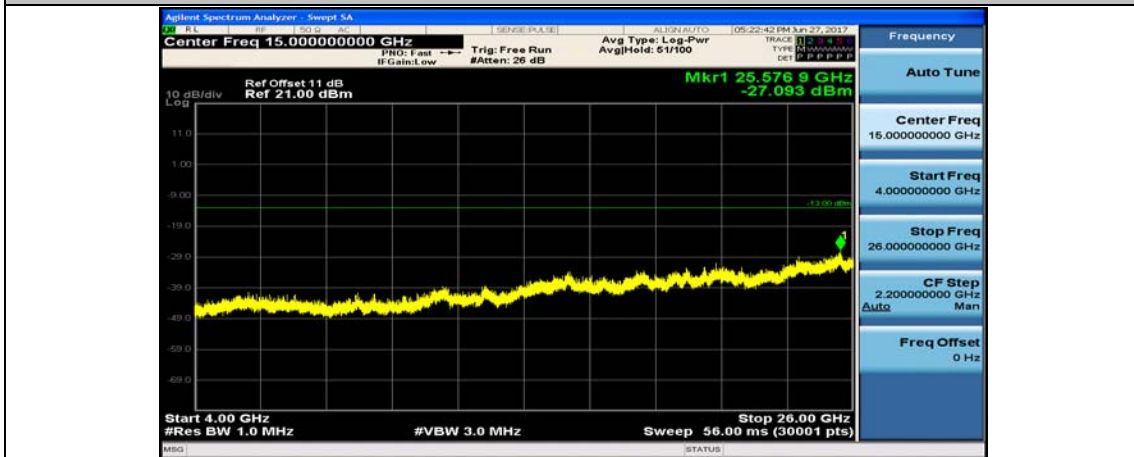

Band4_20MHz_QPSK_20175_1RB#0_4000~26000MHz