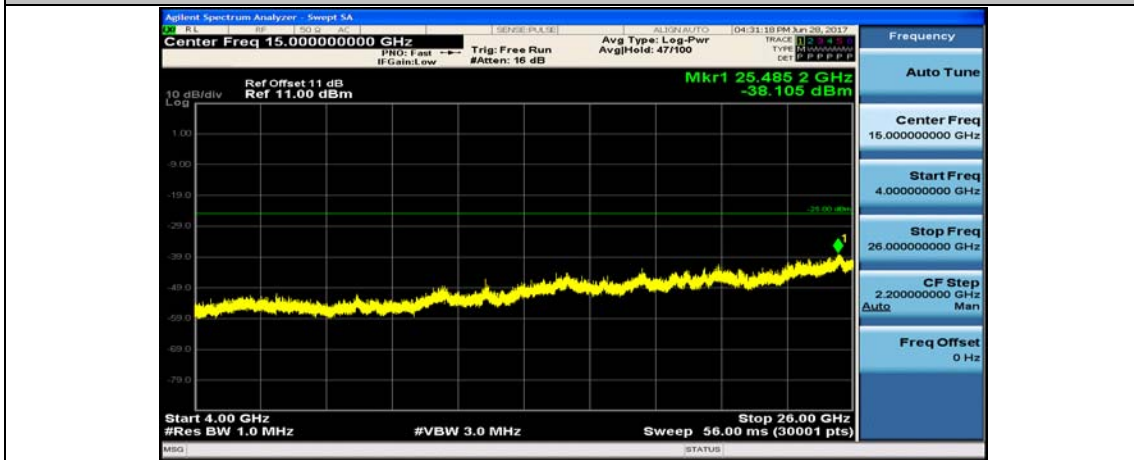

Band7\_20MHz\_QPSK\_20850\_1RB#0\_4000~26000MHz

Band7\_20MHz\_16QAM\_20850\_1RB#0\_10~4000MHz

Band7\_20MHz\_16QAM\_20850\_1RB#0\_400~26000MHz

Band7\_20MHz\_QPSK\_21100\_1RB#0\_10~4000MHz

Band7\_20MHz\_QPSK\_21100\_1RB#0\_4000~26000MHz