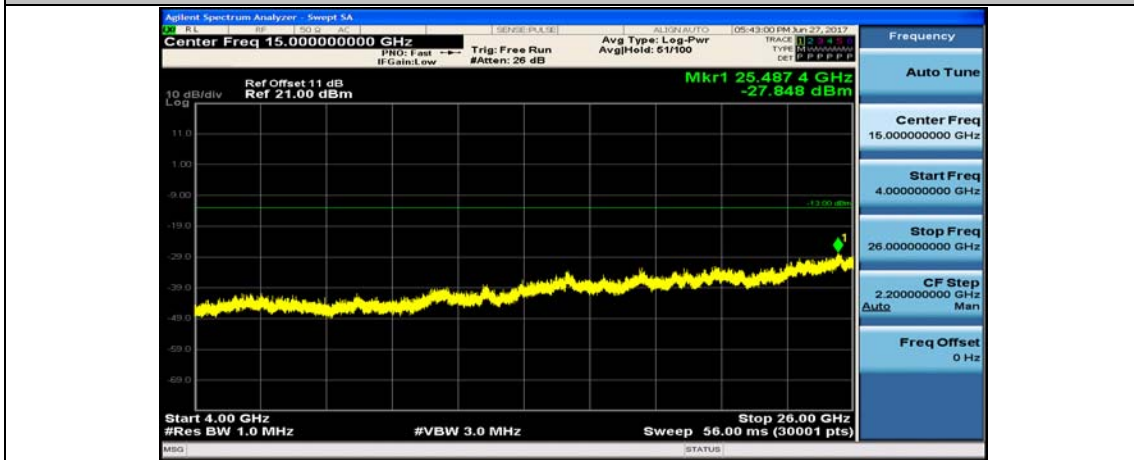

Band5_3MHz_16QAM_20525_1RB#0_4000~26000MHz