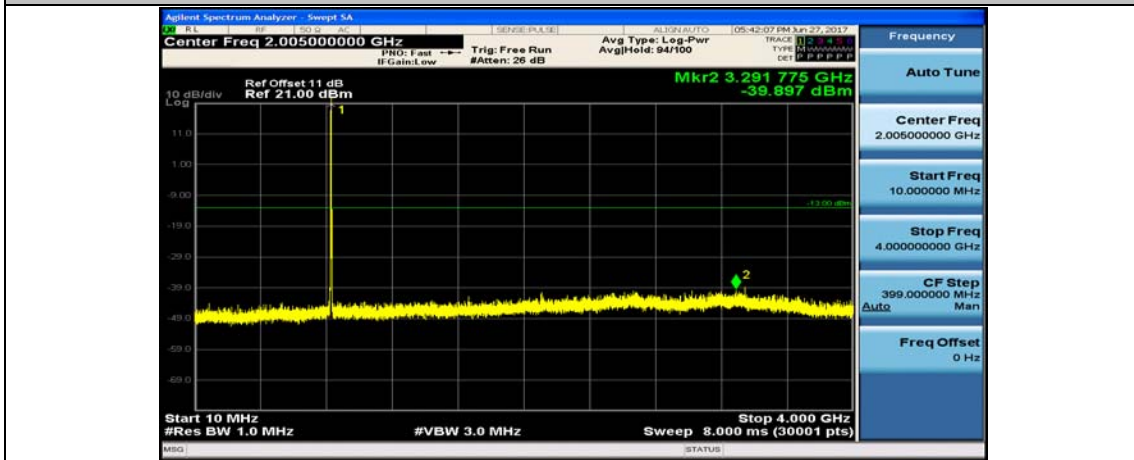

Band5\_3MHz\_QPSK\_20415\_1RB#0\_10~4000MHz

Band5\_3MHz\_QPSK\_20415\_1RB#0\_4000~26000MHz

Band5\_3MHz\_16QAM\_20415\_1RB#0\_10~4000MHz

Band5\_3MHz\_16QAM\_20415\_1RB#0\_4000~26000MHz

Band5\_3MHz\_QPSK\_20525\_1RB#0\_10~4000MHz