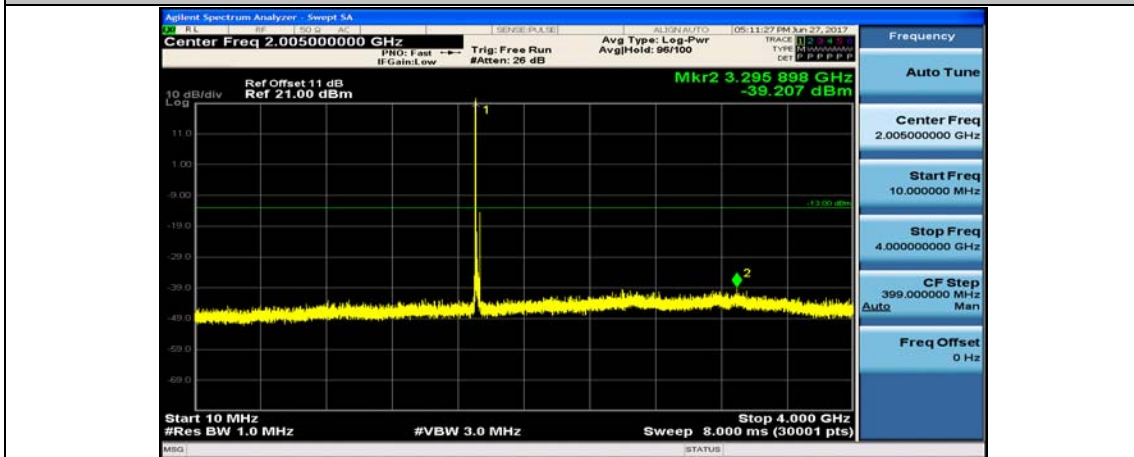

Band4\_15MHz\_QPSK\_20025\_1RB#0\_4000~26000MHz

Band4\_15MHz\_16QAM\_20025\_1RB#0\_10~4000MHz

Band4\_15MHz\_16QAM\_20025\_1RB#0\_4000~26000MHz

Band4\_15MHz\_QPSK\_20175\_1RB#0\_10~4000MHz

Band4\_15MHz\_QPSK\_20175\_1RB#0\_4000~26000MHz