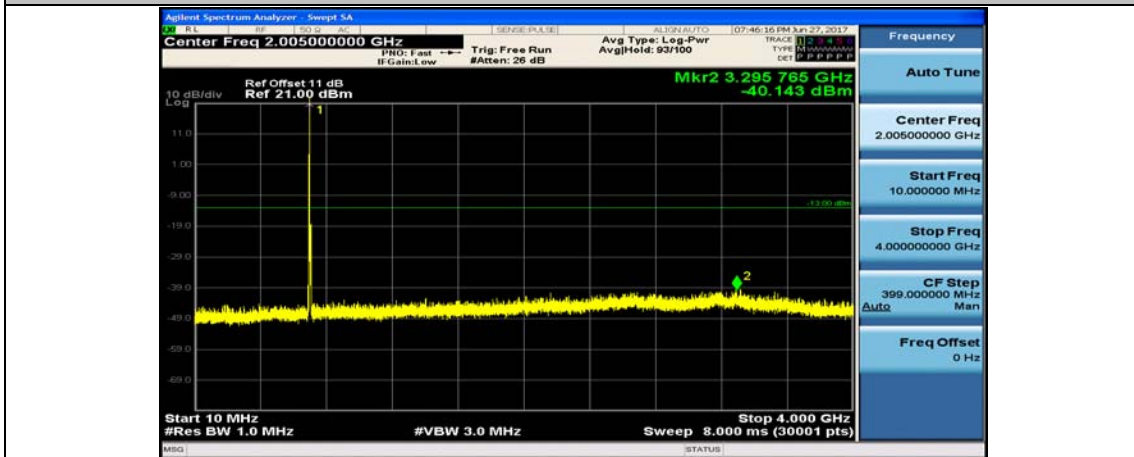

Band17_5MHz_QPSK_23755_1RB#0_10~4000MHz