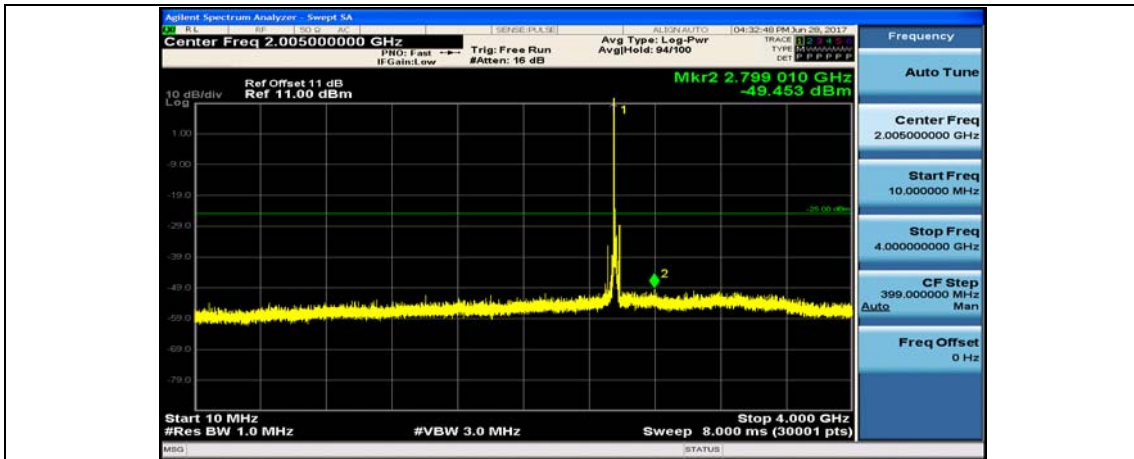

Band7\_20MHz\_16QAM\_21100\_1RB#0\_10~4000MHz

Band7\_20MHz\_16QAM\_21100\_1RB#0\_4000~26000MHz

Band7\_20MHz\_QPSK\_21350\_1RB#0\_10~4000MHz

Band7\_20MHz\_QPSK\_21350\_1RB#0\_4000~26000MHz

Band7\_20MHz\_16QAM\_21350\_1RB#0\_10~4000MHz