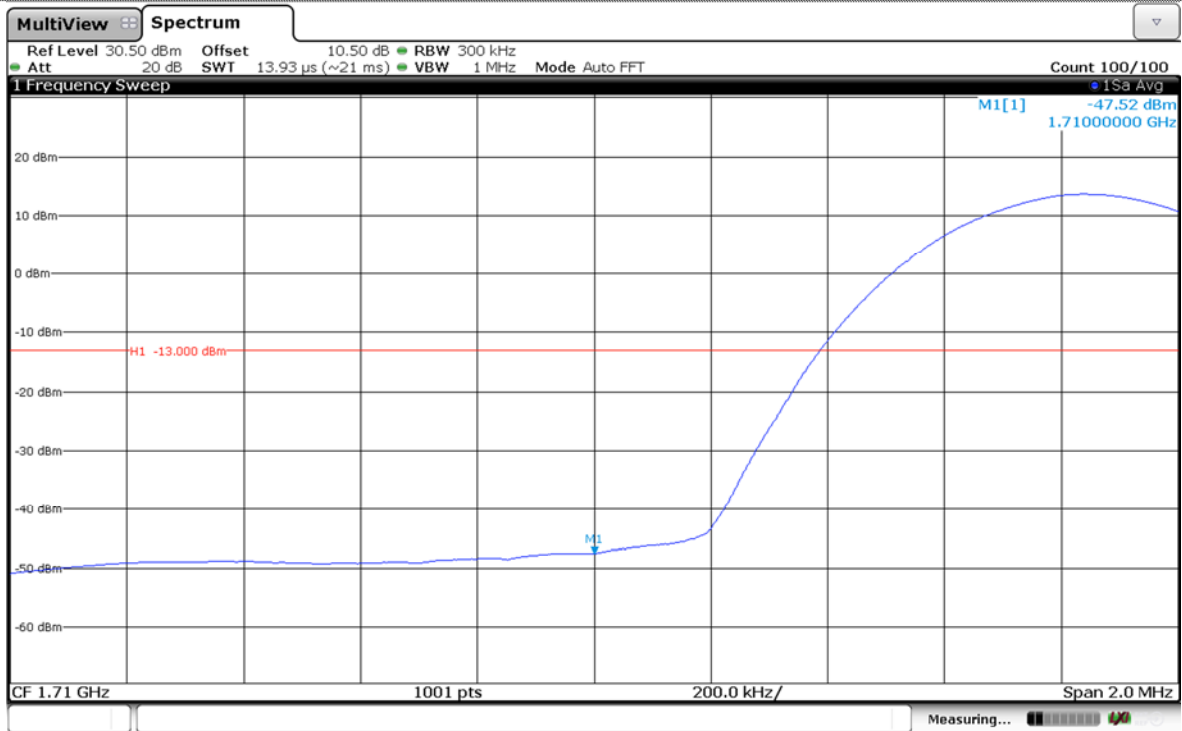

LTE Band 4-15MHz-16QAM