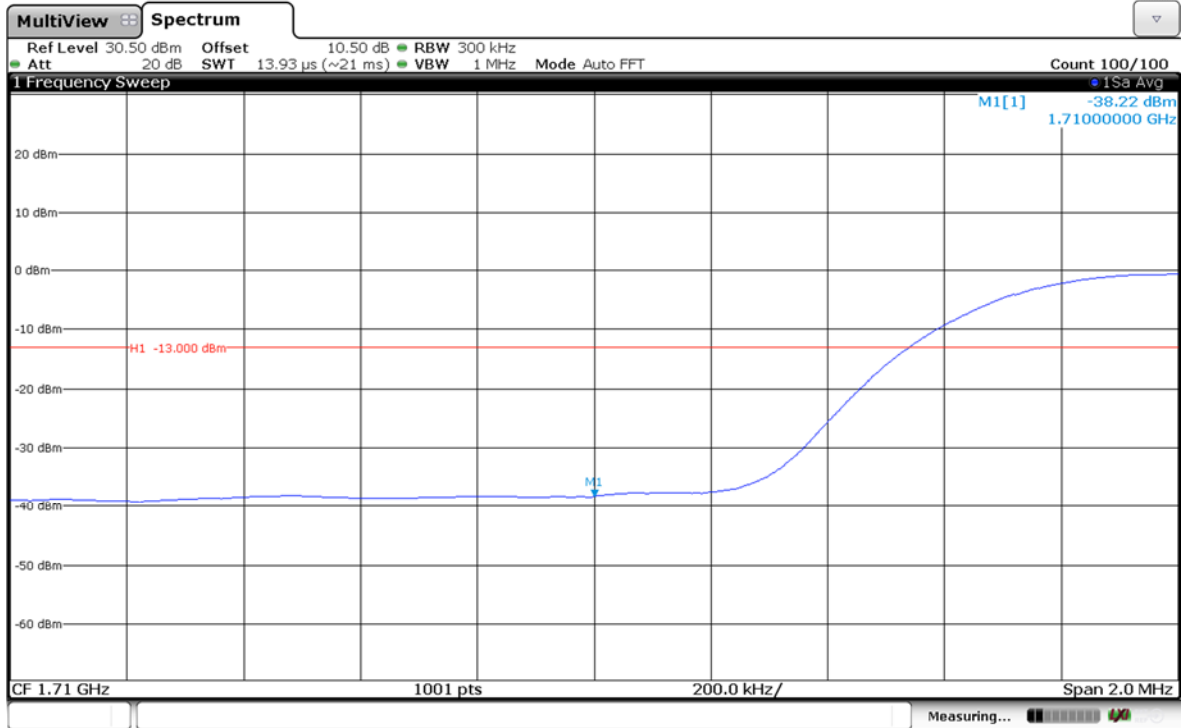

LTE Band 4-15MHz-QPSK