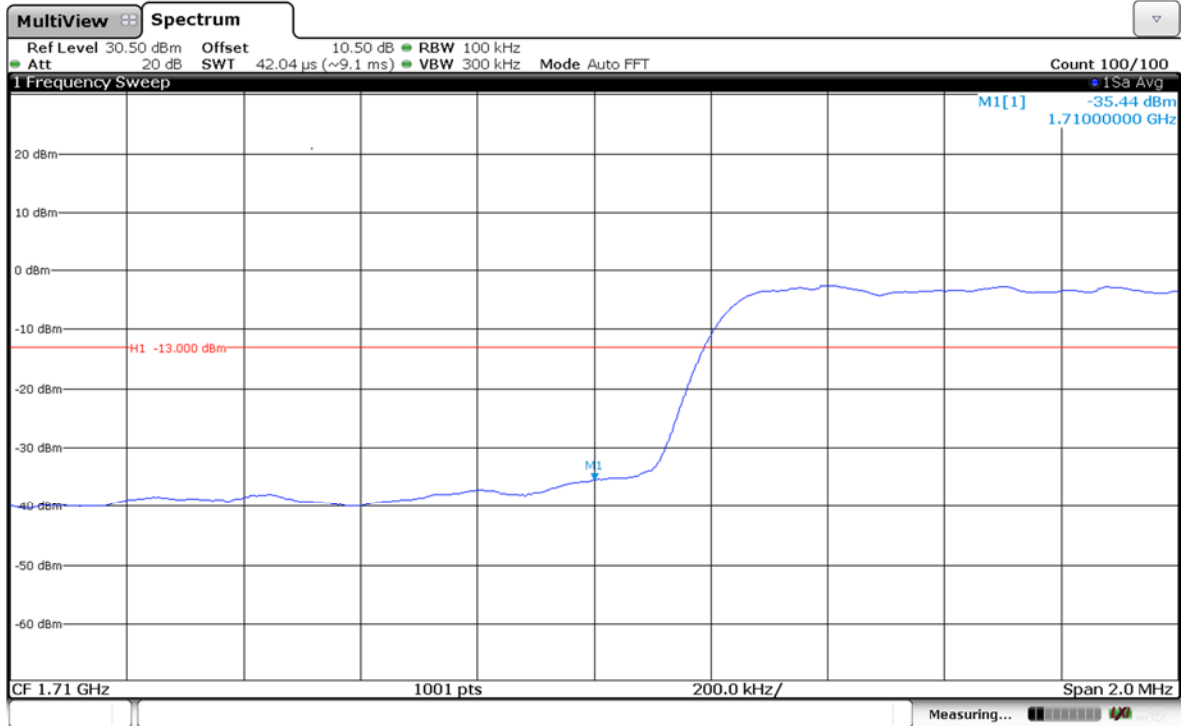

LTE Band 4-5MHz-16QAM