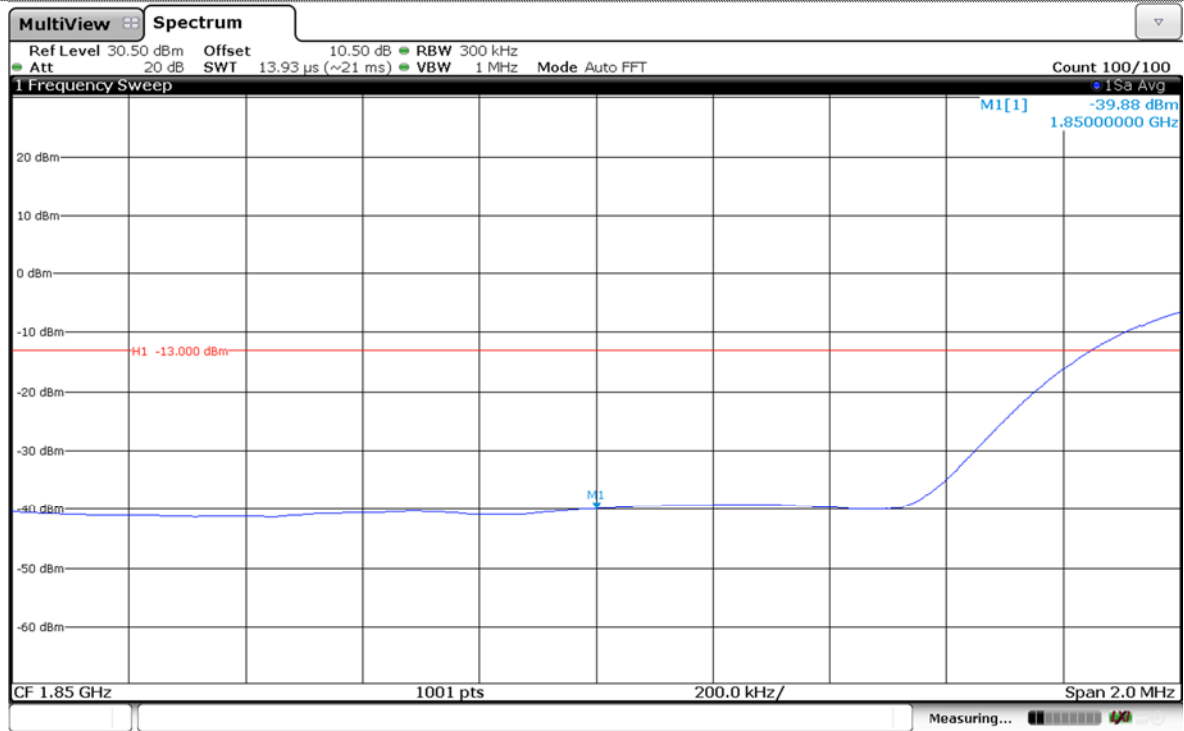

LTE Band 2-20MHz-16QAM