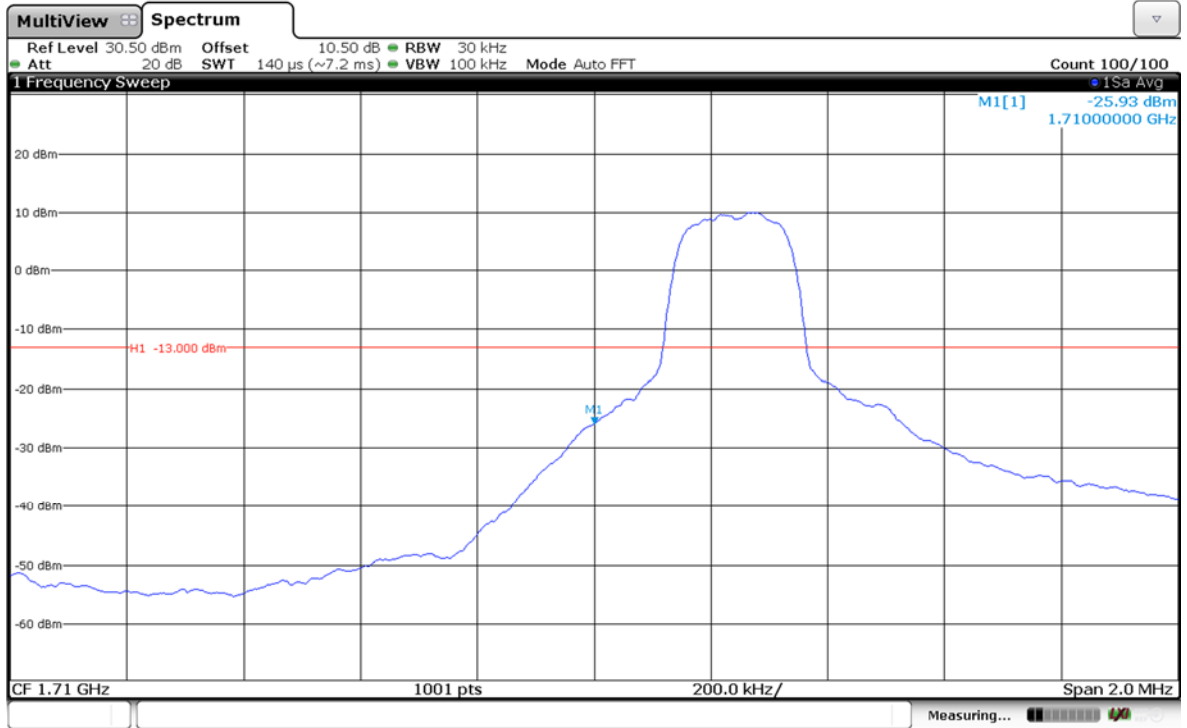

LTE Band 4-3MHz-QPSK