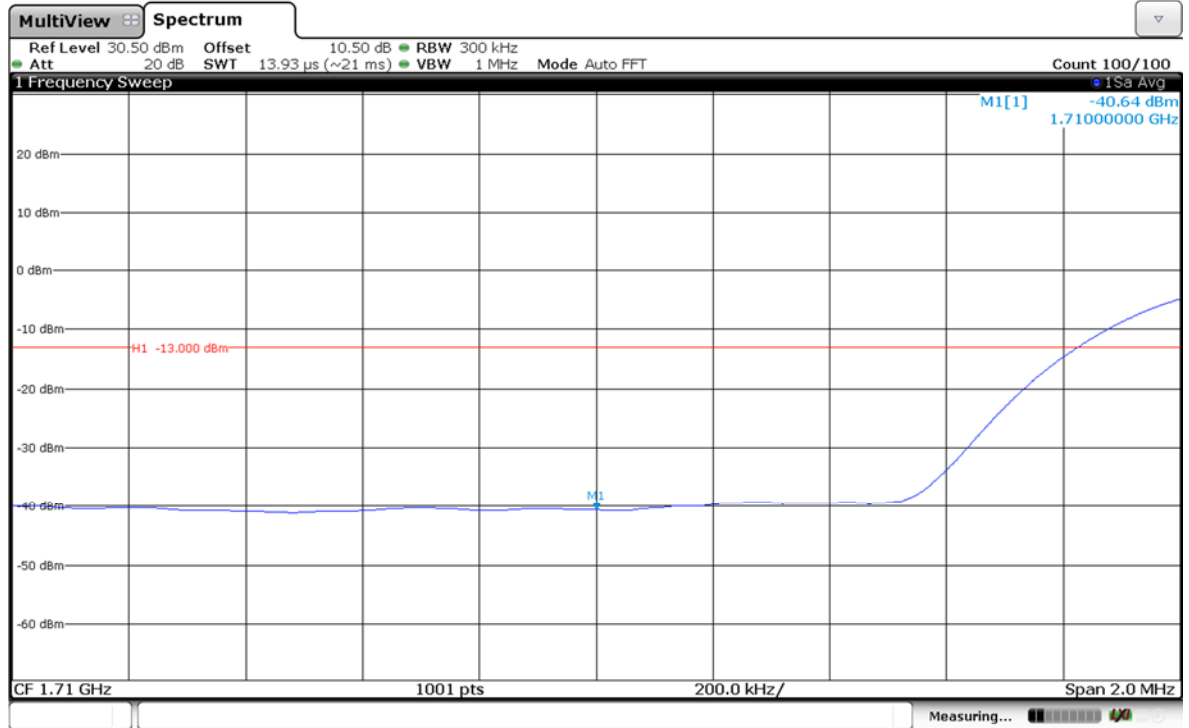

LTE Band 4-20MHz-QPSK