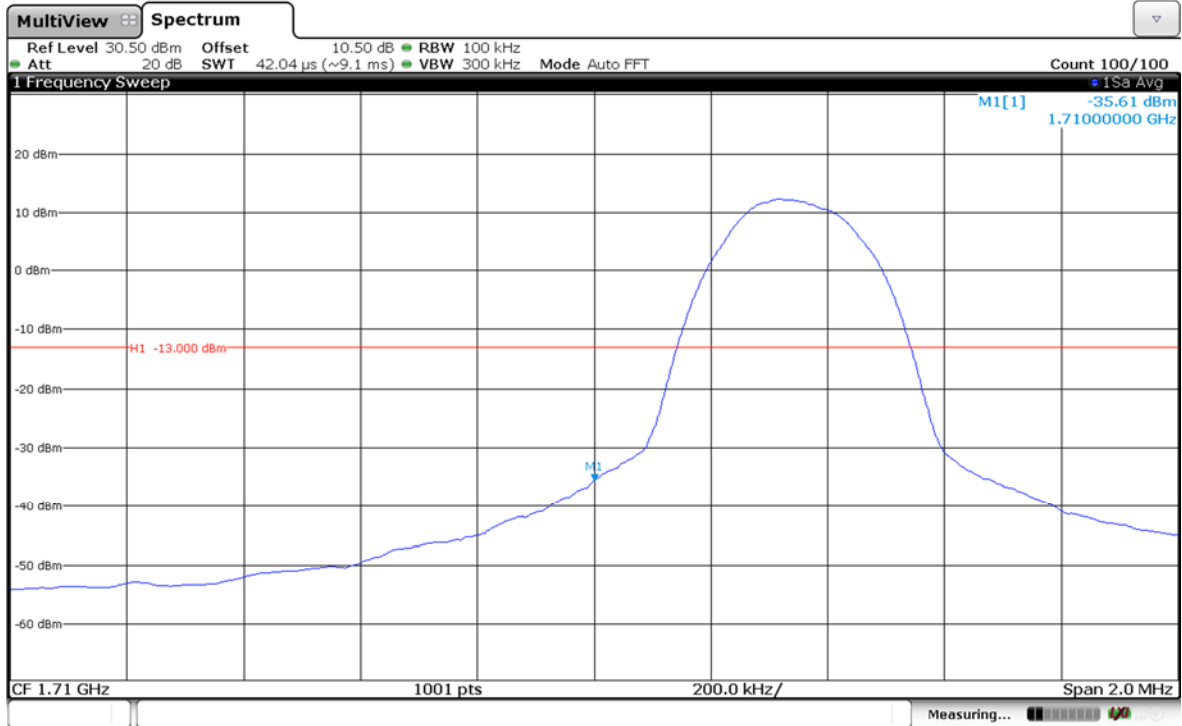

LTE Band 4-5MHz-16QAM