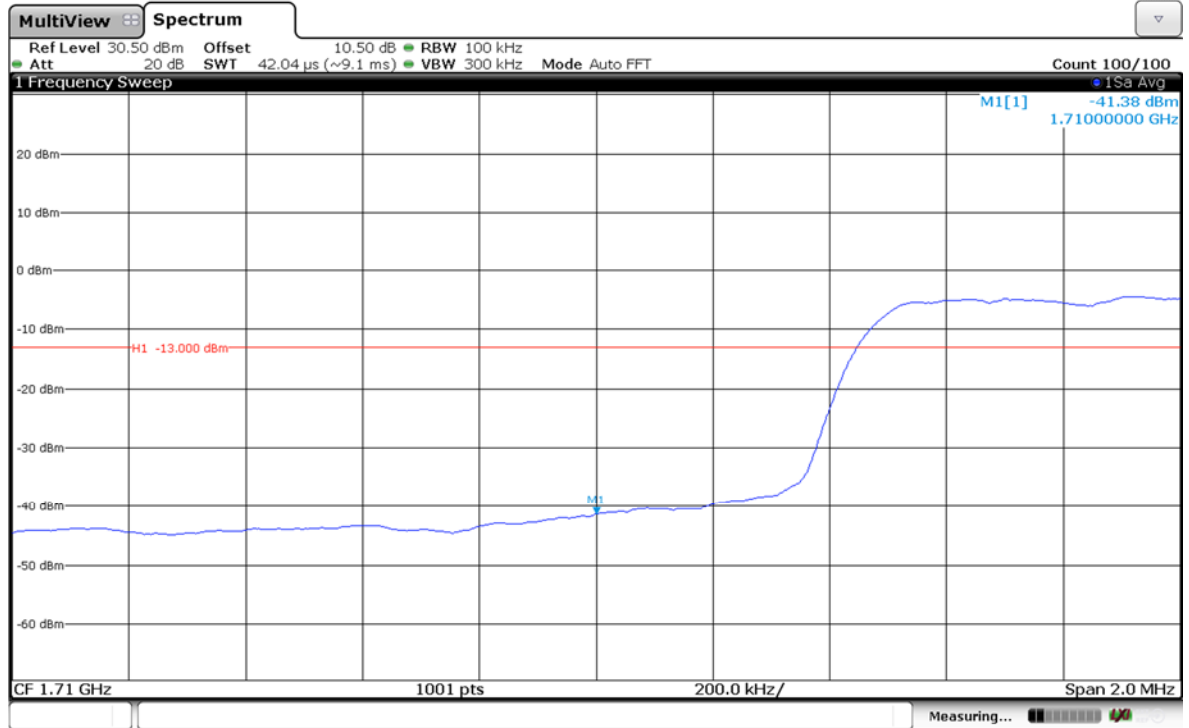

### LTE Band 4-10MHz-QPSK