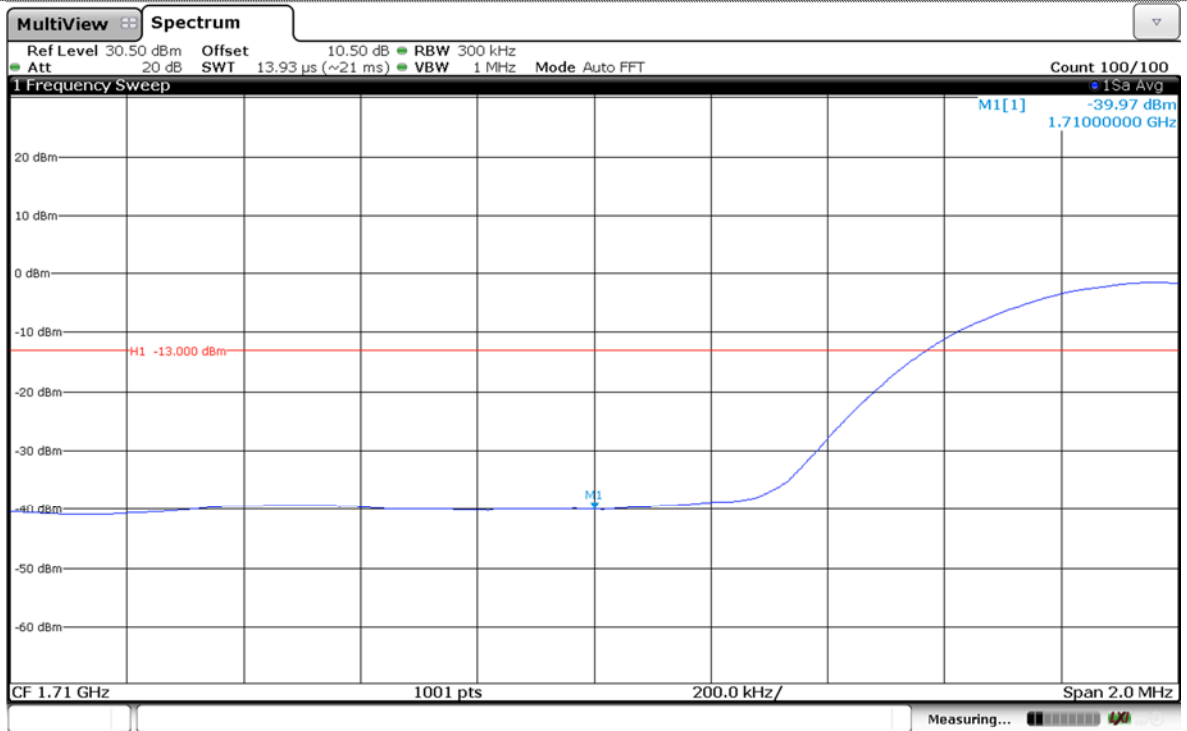

LTE Band 4-15MHz-16QAM