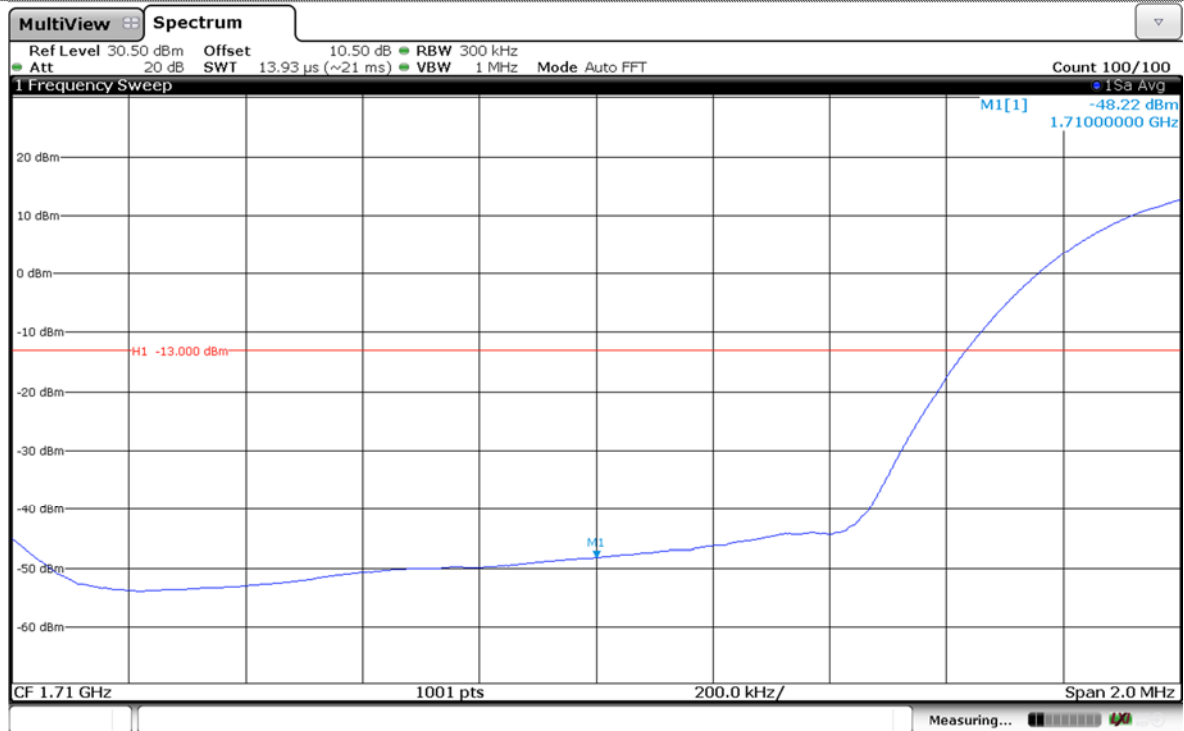

LTE Band 4-20MHz-16QAM