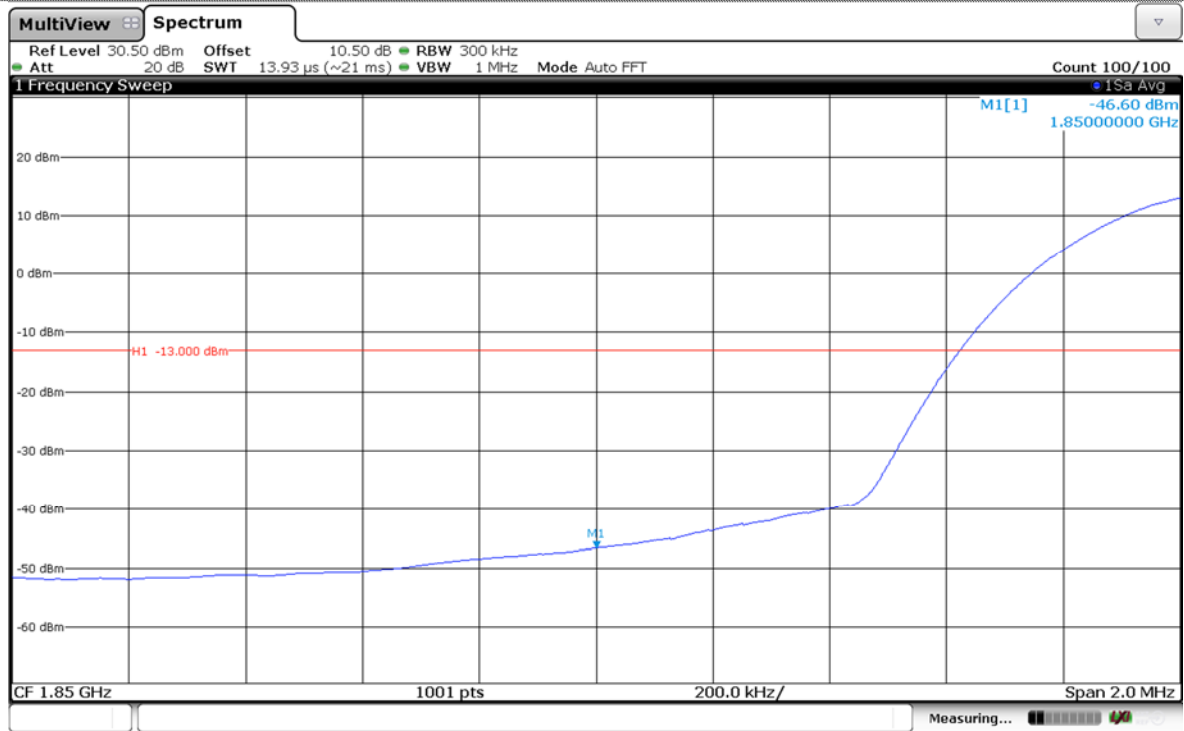

LTE Band 2-20MHz-16QAM