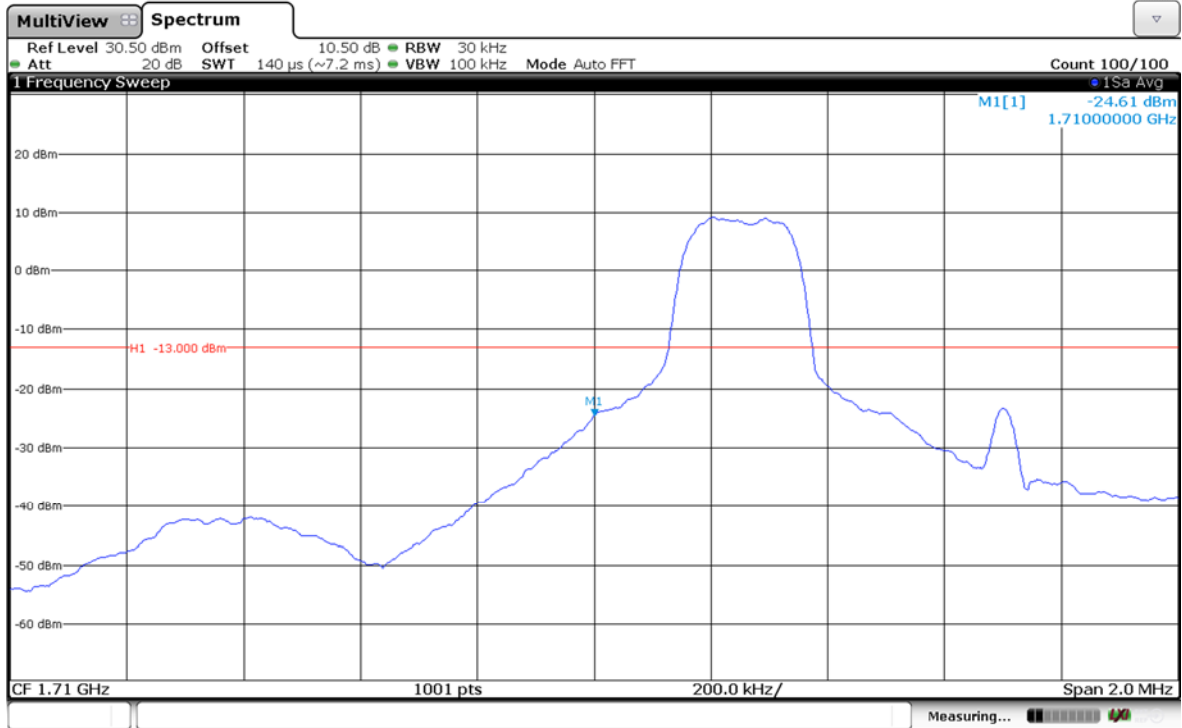

LTE Band 4-1.4MHz-QPSK