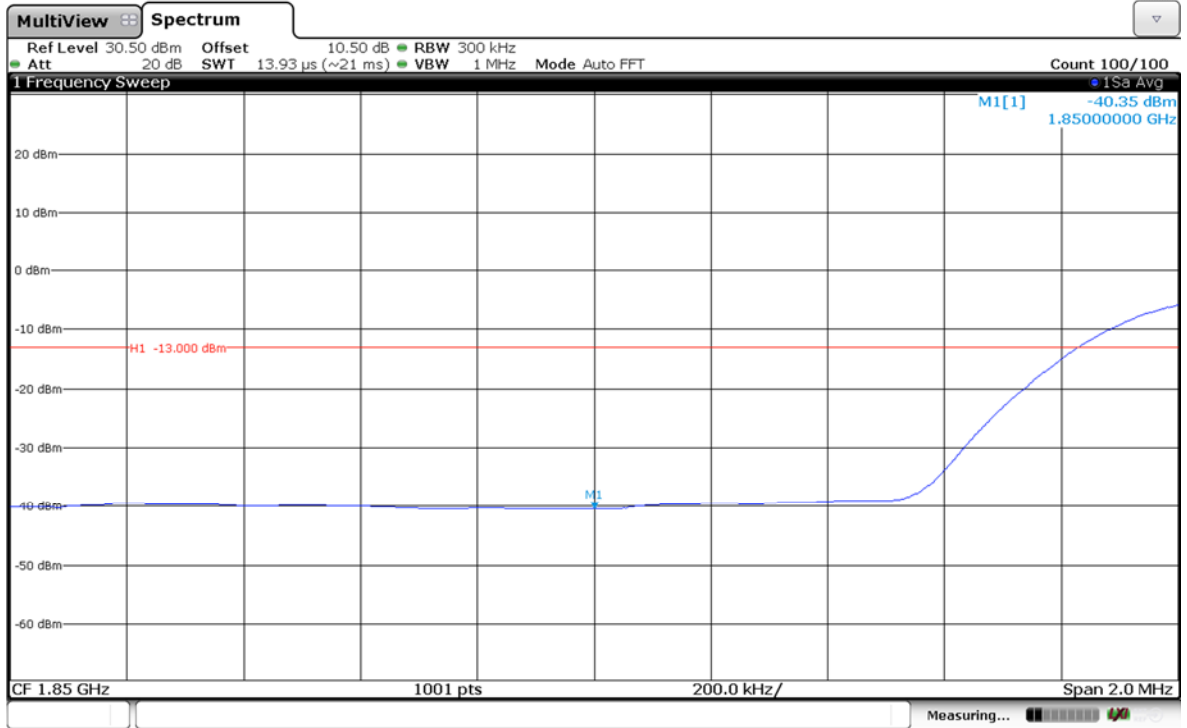

LTE Band 2-20MHz-QPSK