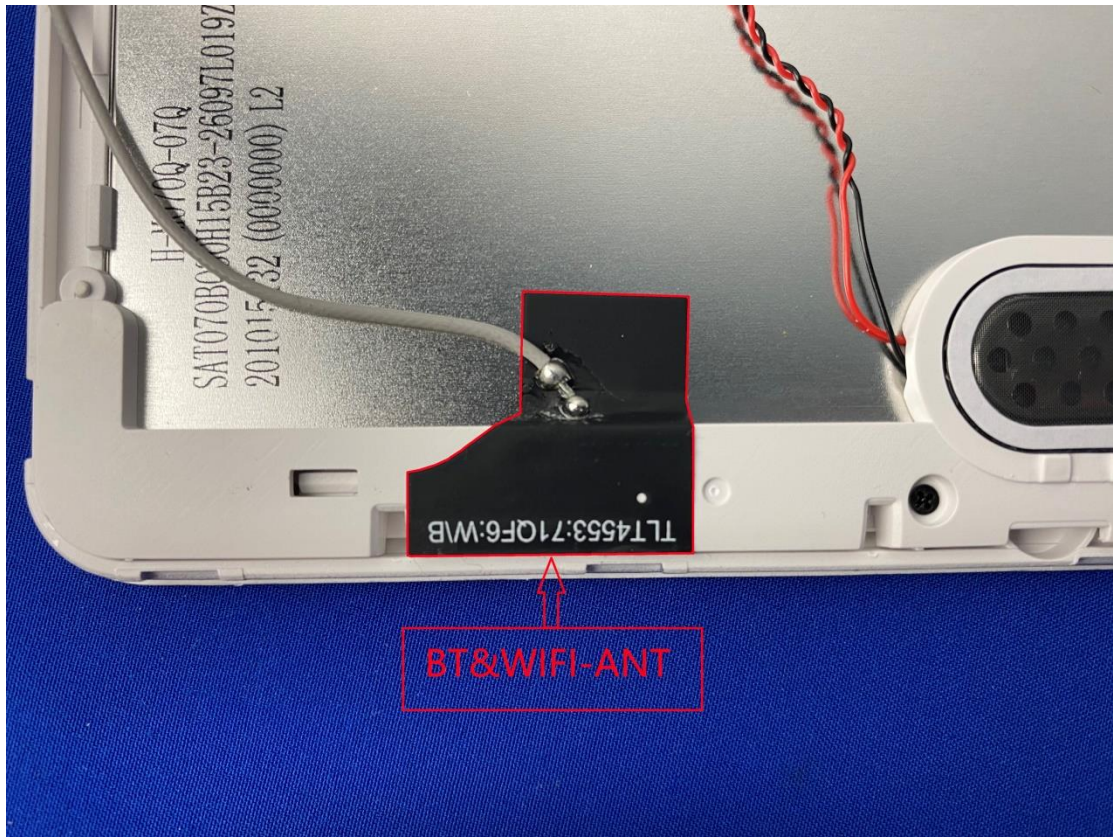

EUT Photos (Model:T70)

EUT Antenna Locations

SAR Test Setup Photos

Body

Back side(0mm)

Bottom side(0mm)