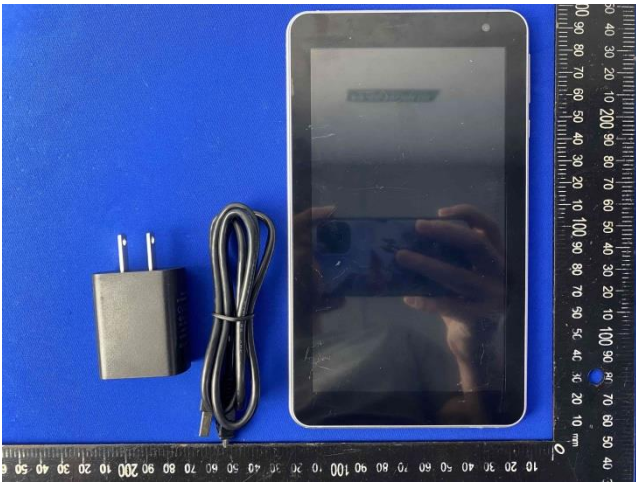

EUT Photos (Model:T70)

EUT Antenna Locations

SAR Test Setup Photos

Body

Back side(0mm)

Bottom side(0mm)