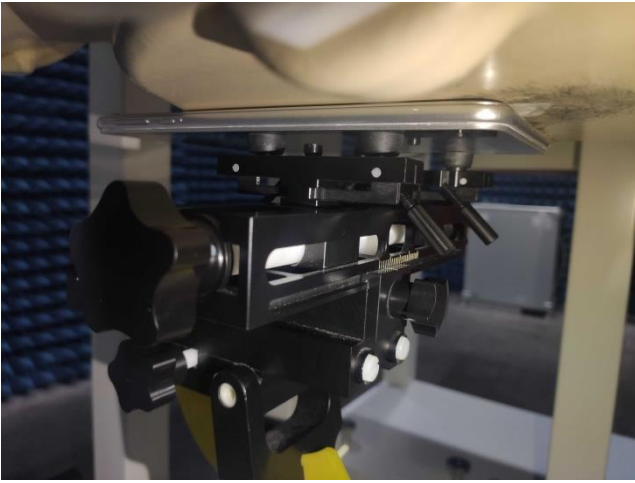

EUT Photos (Model:T70)

EUT Antenna Locations

SAR Test Setup Photos

Body

Back side(0mm)

Bottom side(0mm)