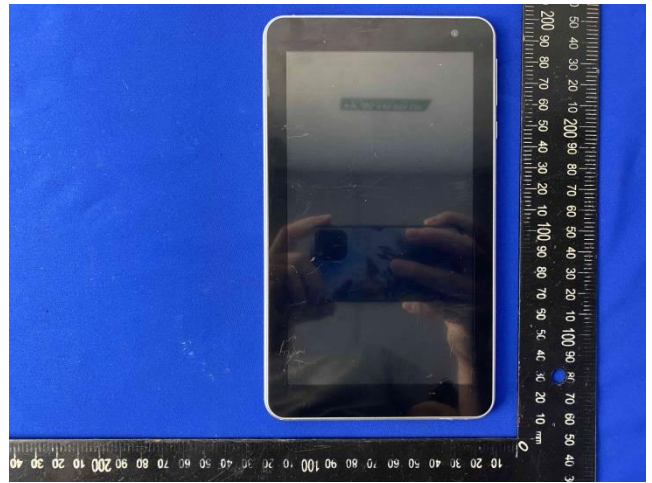

EUT Photos (Model:T70)

EUT Antenna Locations

SAR Test Setup Photos

Body

Back side(0mm)

Bottom side(0mm)