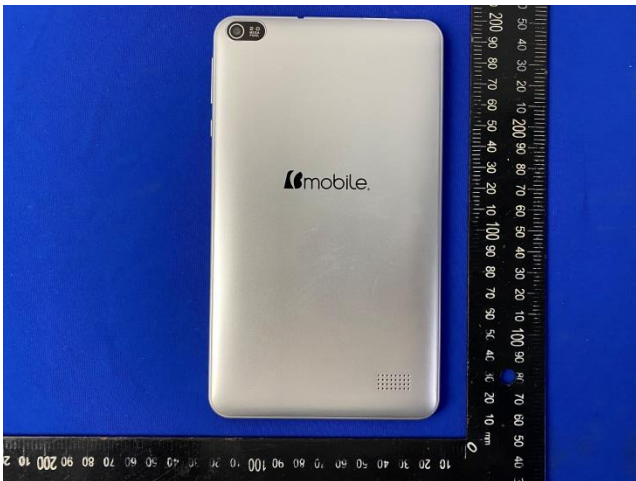

EUT Photos (Model:T70)

EUT Antenna Locations

SAR Test Setup Photos

Body

Back side(0mm)

Bottom side(0mm)