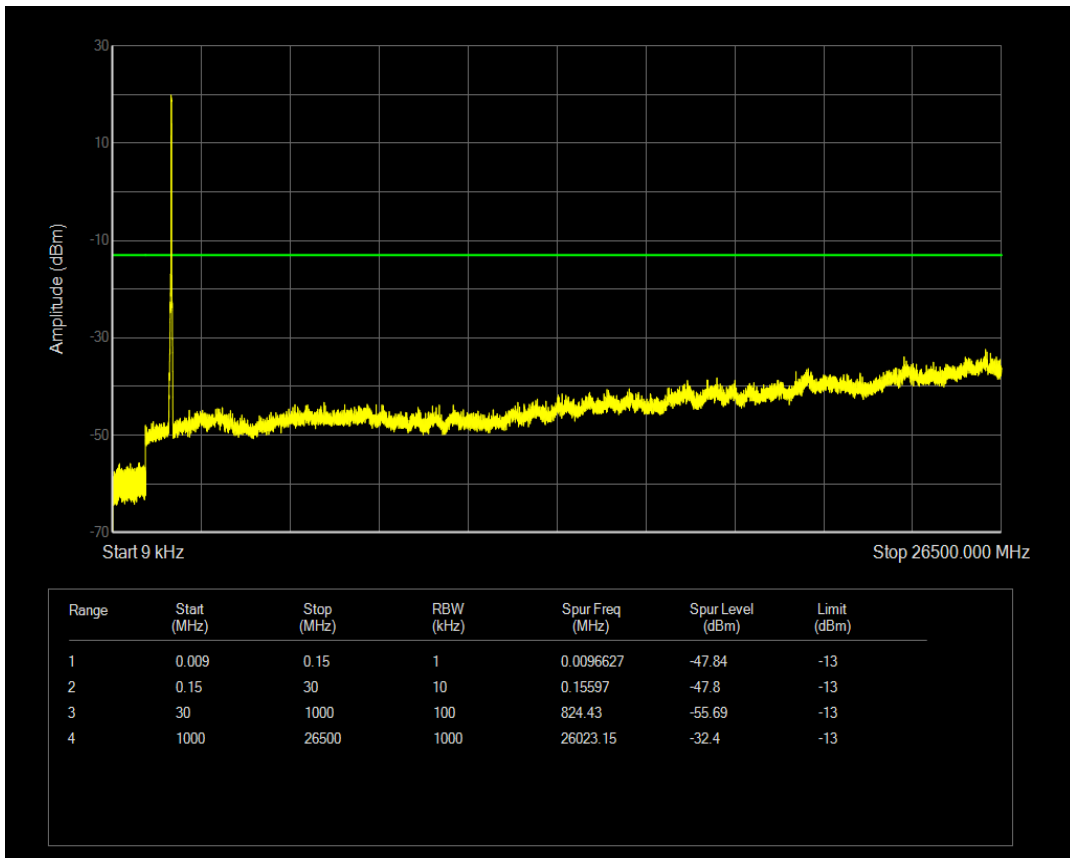

Band66 QPSK BW=20MHz Channel=132572 RB Size=100 Position=#0

Band66 QAM16 BW=20MHz Channel=132572 RB Size=1 Position=#0