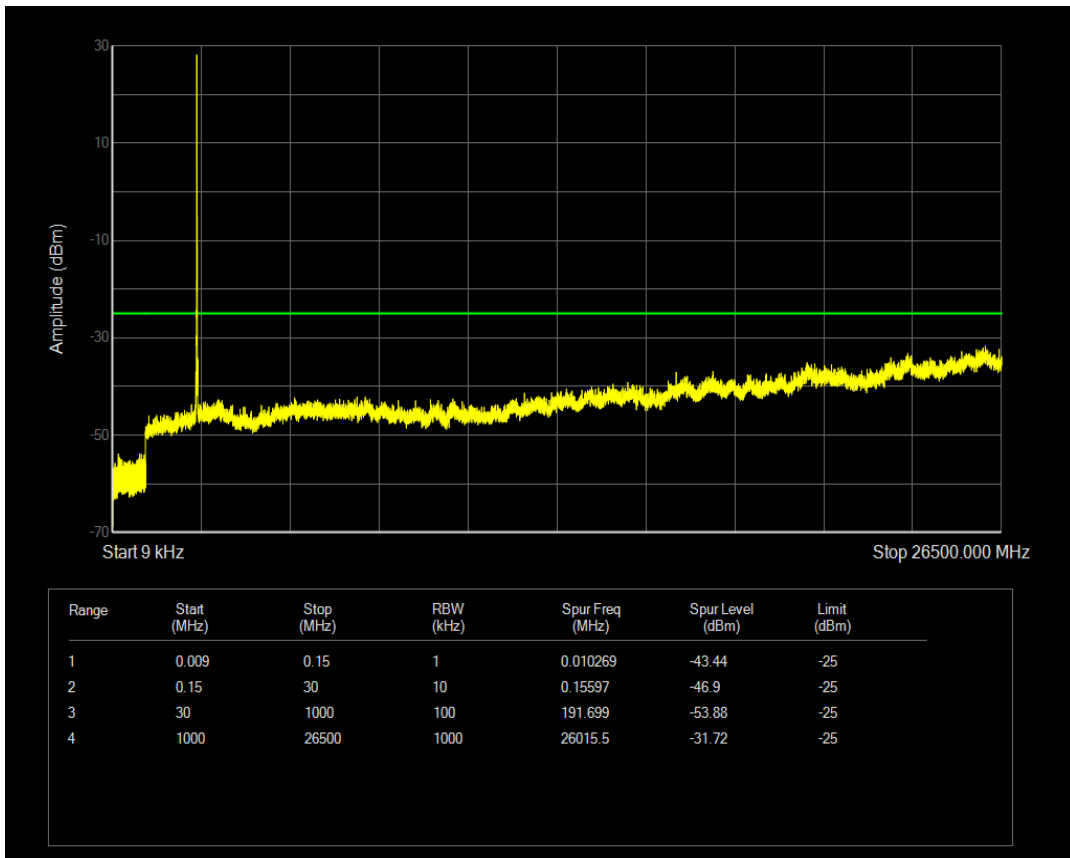

Band7 QPSK BW=15MHz Channel=21100 RB Size=1 Position=#0

Band7 QPSK BW=15MHz Channel=21100 RB Size=75 Position=#0