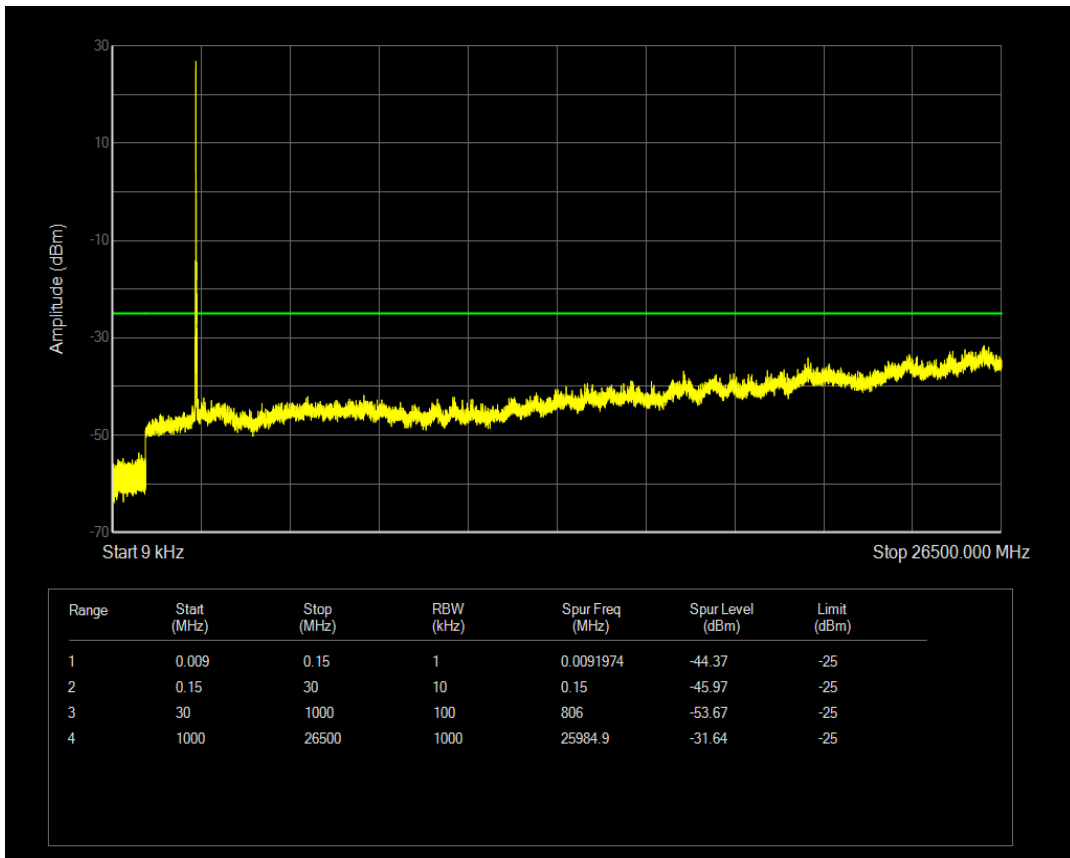

Band7 QAM16 BW=15MHz Channel=21100 RB Size=1 Position=#0

Band7 QPSK BW=15MHz Channel=21375 RB Size=1 Position=#0

Band7 QPSK BW=15MHz Channel=21375 RB Size=75 Position=#0

Band7 QAM16 BW=15MHz Channel=21375 RB Size=1 Position=#0

Band7 QPSK BW=20MHz Channel=20850 RB Size=1 Position=#0

Band7 QPSK BW=20MHz Channel=20850 RB Size=100 Position=#0

Band7 QAM16 BW=20MHz Channel=20850 RB Size=1 Position=#0

Band7 QPSK BW=20MHz Channel=21100 RB Size=100 Position=#0