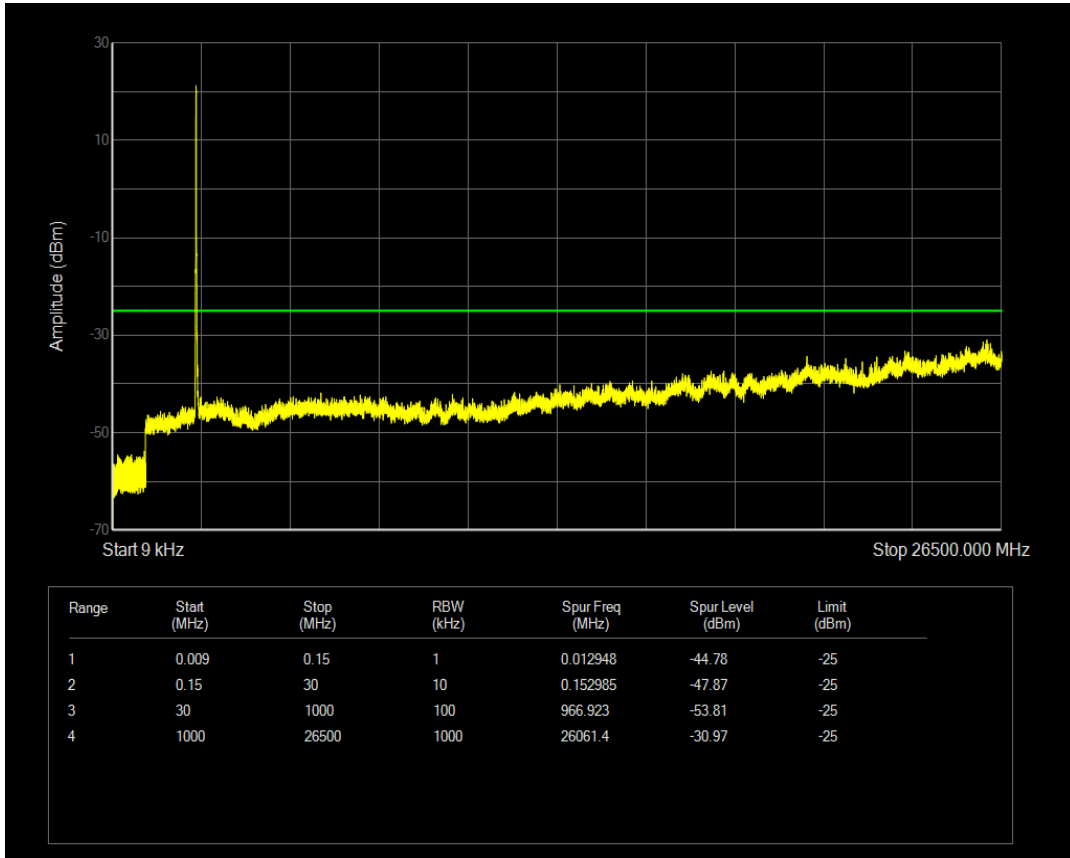

Band7 QPSK BW=15MHz Channel=20825 RB Size=75 Position=#0

Band7 QPSK BW=15MHz Channel=21100 RB Size=1 Position=#0