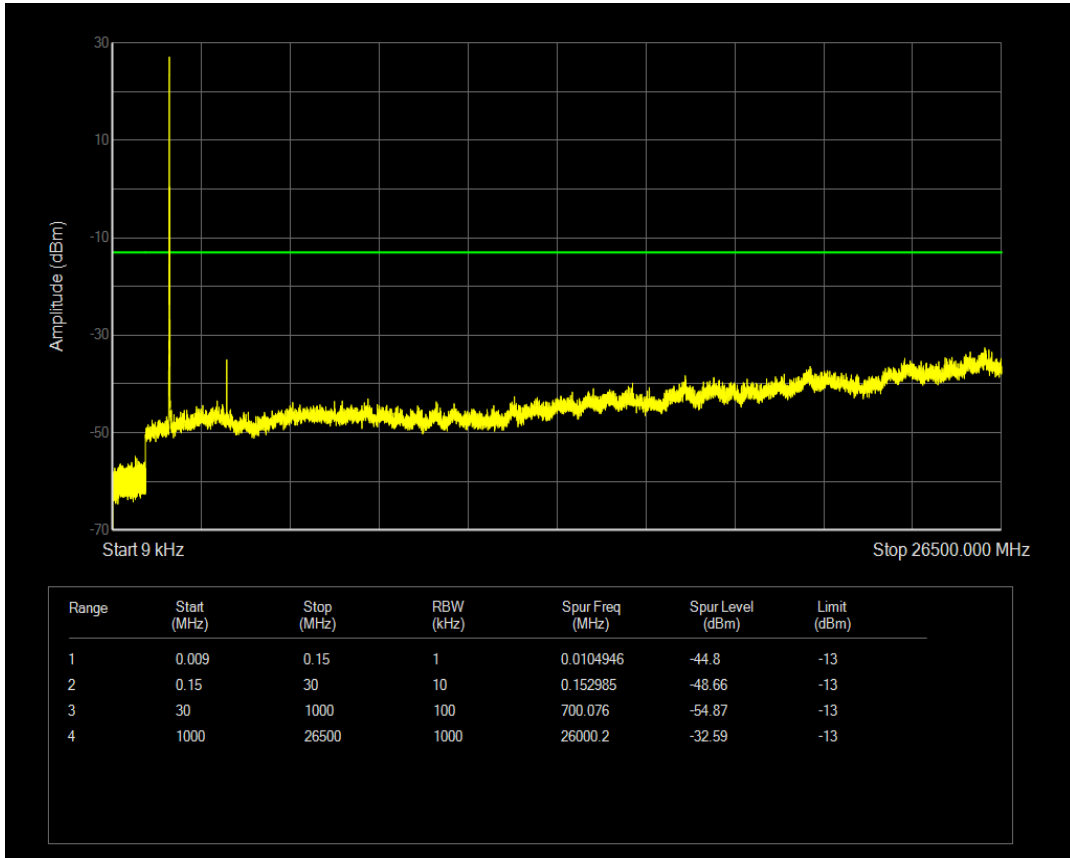

Band66 QPSK BW=10MHz Channel=132022 RB Size=50 Position=#0

Band66 QAM16 BW=10MHz Channel=132022 RB Size=1 Position=#0

Band66 QPSK BW=10MHz Channel=132322 RB Size=1 Position=#0

Band66 QPSK BW=10MHz Channel=132322 RB Size=50 Position=#0

Band66 QPSK BW=10MHz Channel=132622 RB Size=1 Position=#0

Band66 QAM16 BW=10MHz Channel=132322 RB Size=1 Position=#0

Band66 QAM16 BW=10MHz Channel=132622 RB Size=1 Position=#0

Band66 QPSK BW=10MHz Channel=132622 RB Size=50 Position=#0