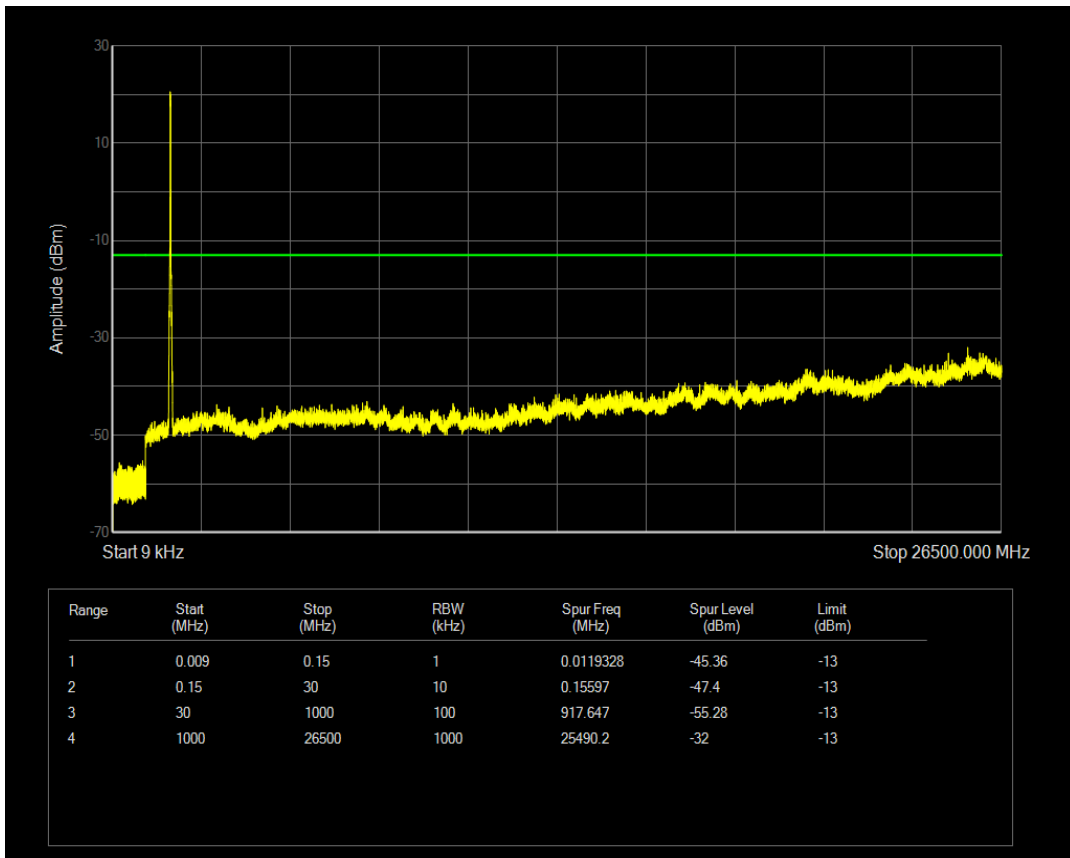

Band66 QPSK BW=20MHz Channel=132322 RB Size=100 Position=#0

Band66 QPSK BW=20MHz Channel=132322 RB Size=1 Position=#0