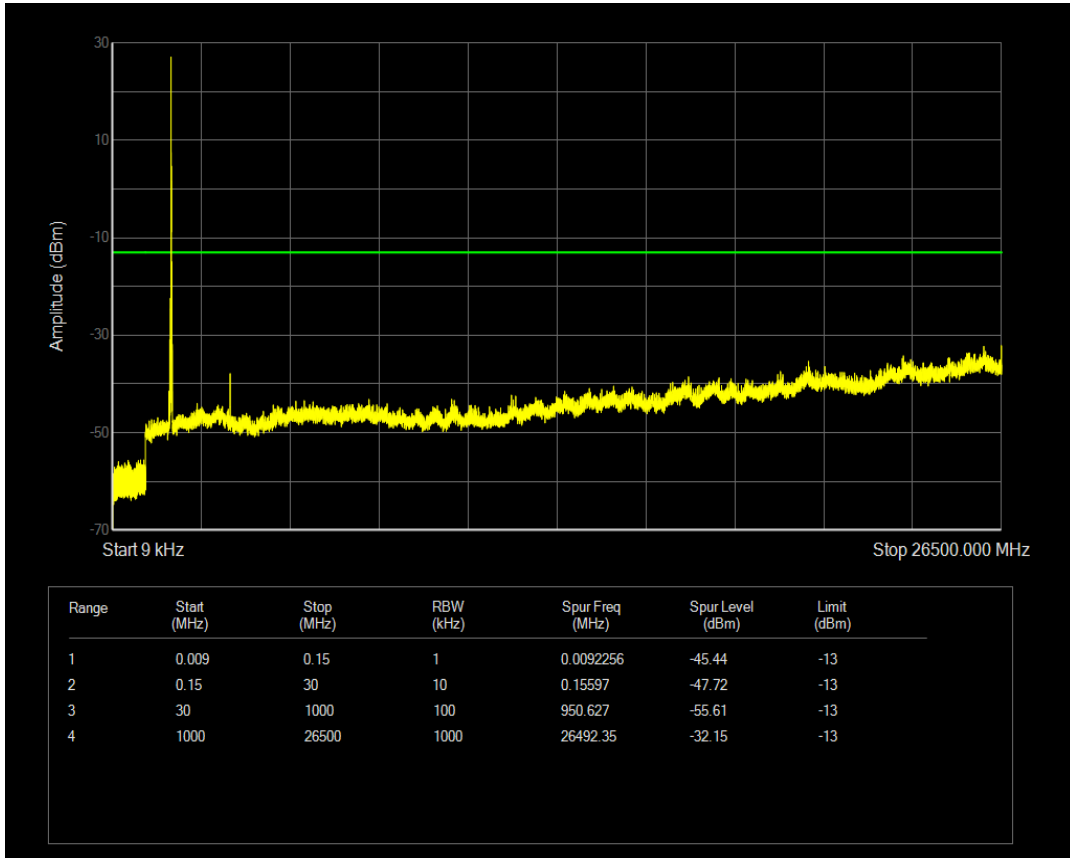

Band66 QPSK BW=20MHz Channel=132322 RB Size=100 Position=#0

Band66 QPSK BW=20MHz Channel=132322 RB Size=1 Position=#0

Band66 QAM16 BW=20MHz Channel=132322 RB Size=1 Position=#0

Band66 QPSK BW=20MHz Channel=132572 RB Size=1 Position=#0

Band66 QPSK BW=20MHz Channel=132572 RB Size=100 Position=#0

Band66 QAM16 BW=20MHz Channel=132572 RB Size=1 Position=#0

Band7 QPSK BW=5MHz Channel=20775 RB Size=25 Position=#0

Band7 QPSK BW=5MHz Channel=20775 RB Size=1 Position=#0