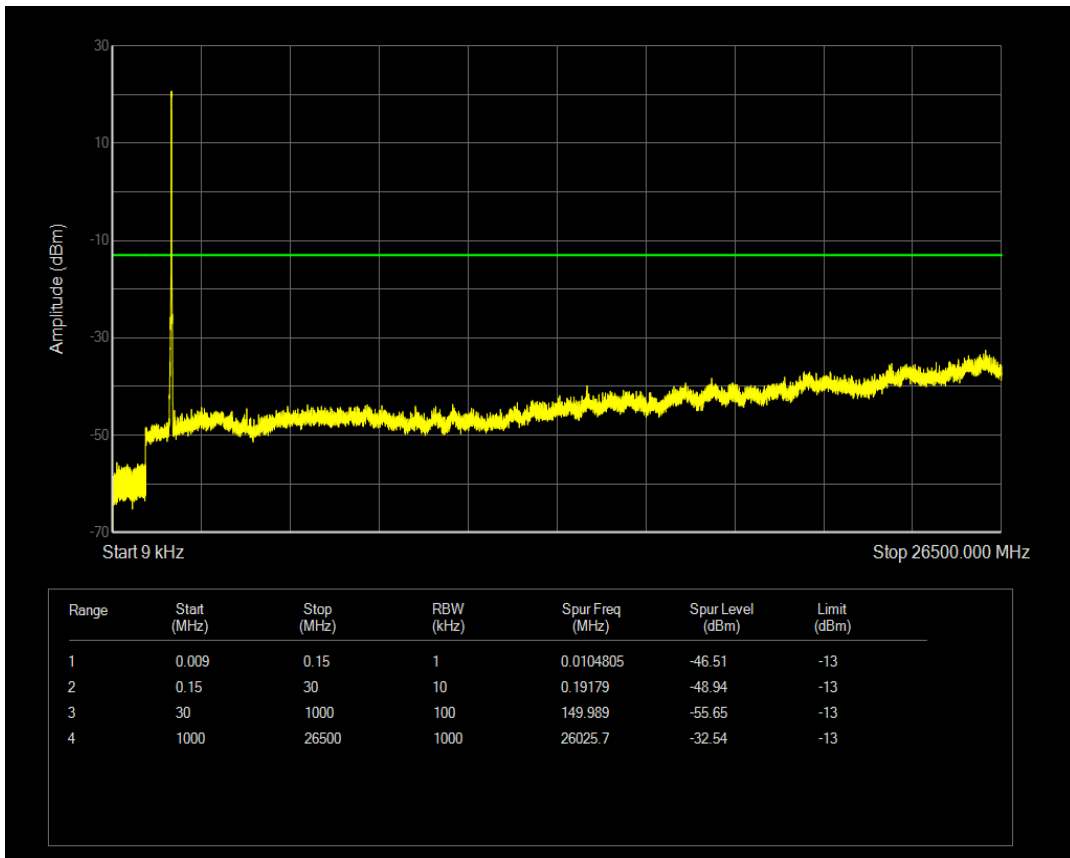

Band66 QPSK BW=15MHz Channel=132322 RB Size=75 Position=#0

Band66 QAM16 BW=15MHz Channel=132322 RB Size=1 Position=#0

Band66 QPSK BW=15MHz Channel=132597 RB Size=1 Position=#0

Band66 QAM16 BW=15MHz Channel=132597 RB Size=1 Position=#0

Band66 QPSK BW=15MHz Channel=132597 RB Size=75 Position=#0

Band66 QPSK BW=20MHz Channel=132072 RB Size=100 Position=#0

Band66 QPSK BW=20MHz Channel=132072 RB Size=1 Position=#0

Band66 QAM16 BW=20MHz Channel=132072 RB Size=1 Position=#0