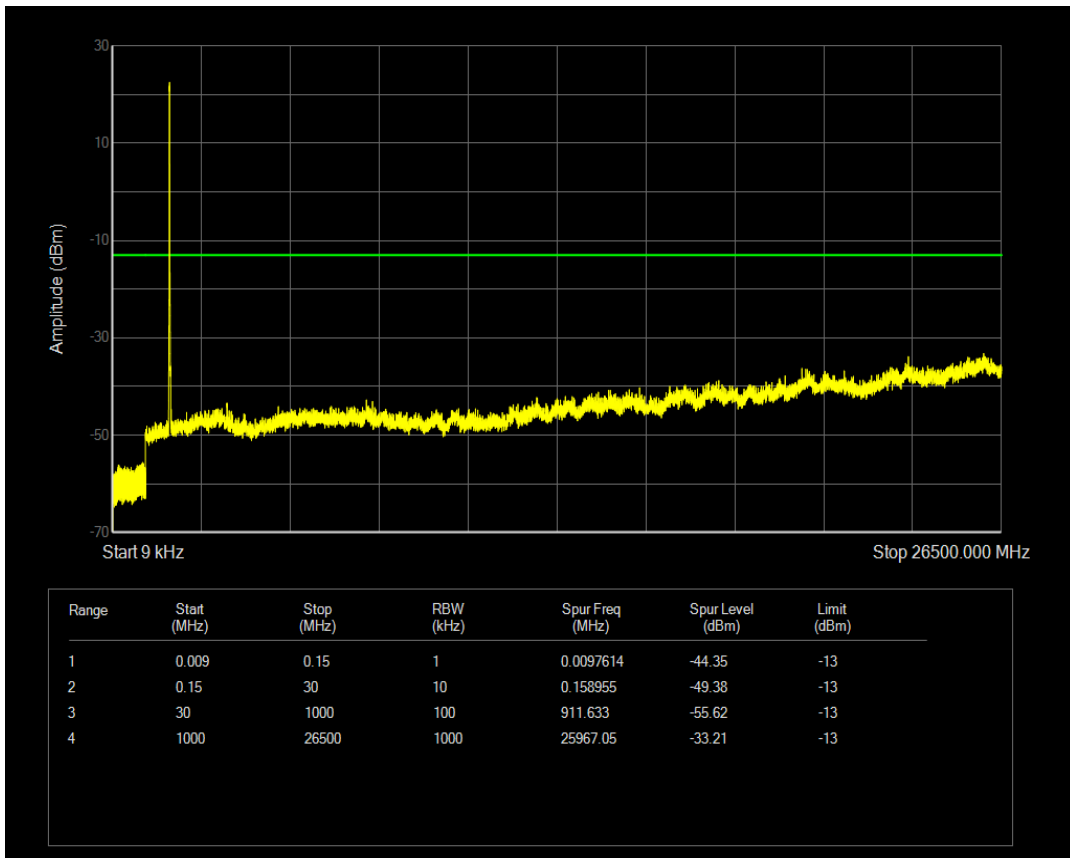

Band66 QPSK BW=10MHz Channel=132022 RB Size=50 Position=#0

Band66 QAM16 BW=10MHz Channel=132022 RB Size=1 Position=#0

Band66 QPSK BW=10MHz Channel=132322 RB Size=1 Position=#0

Band66 QPSK BW=10MHz Channel=132322 RB Size=50 Position=#0

Band66 QPSK BW=10MHz Channel=132622 RB Size=1 Position=#0

Band66 QAM16 BW=10MHz Channel=132322 RB Size=1 Position=#0

Band66 QAM16 BW=10MHz Channel=132622 RB Size=1 Position=#0

Band66 QPSK BW=10MHz Channel=132622 RB Size=50 Position=#0