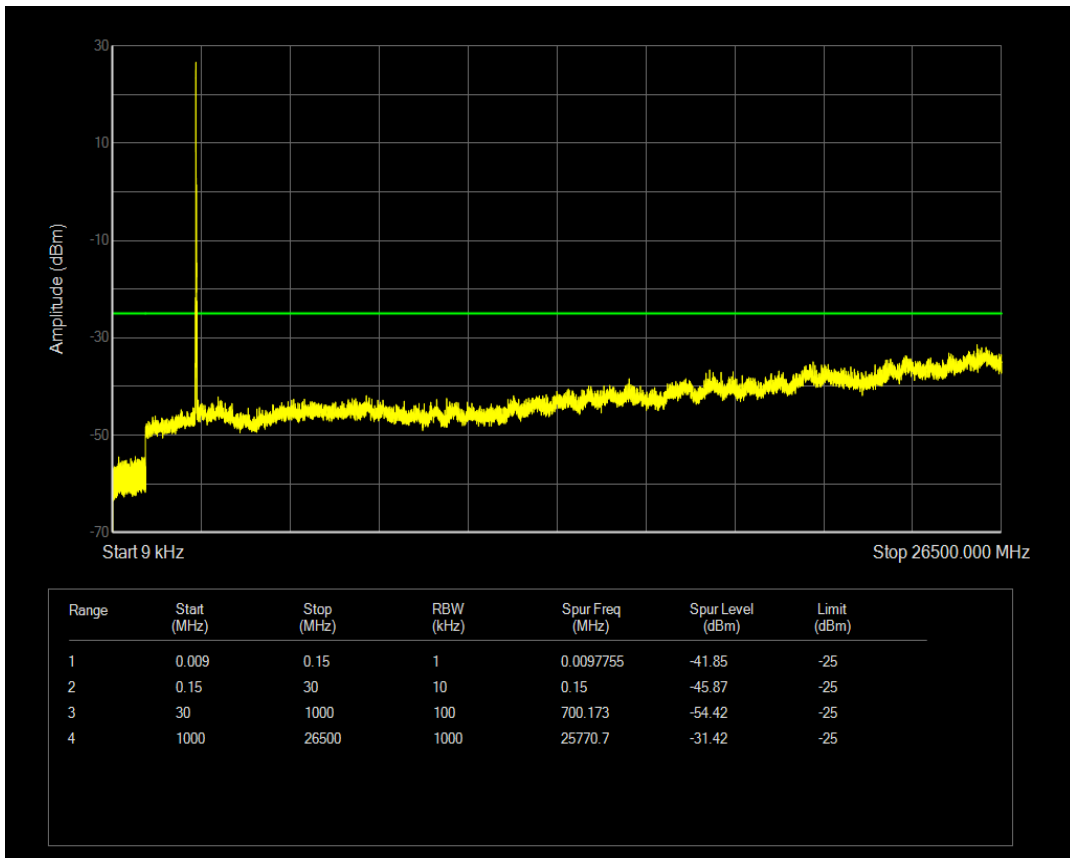

Band7 QAM16 BW=15MHz Channel=21100 RB Size=1 Position=#0

Band7 QPSK BW=15MHz Channel=21375 RB Size=1 Position=#0

Band7 QPSK BW=15MHz Channel=21375 RB Size=75 Position=#0

Band7 QAM16 BW=15MHz Channel=21375 RB Size=1 Position=#0

Band7 QPSK BW=20MHz Channel=20850 RB Size=1 Position=#0

Band7 QPSK BW=20MHz Channel=20850 RB Size=100 Position=#0

Band7 QAM16 BW=20MHz Channel=20850 RB Size=1 Position=#0

Band7 QPSK BW=20MHz Channel=21100 RB Size=100 Position=#0