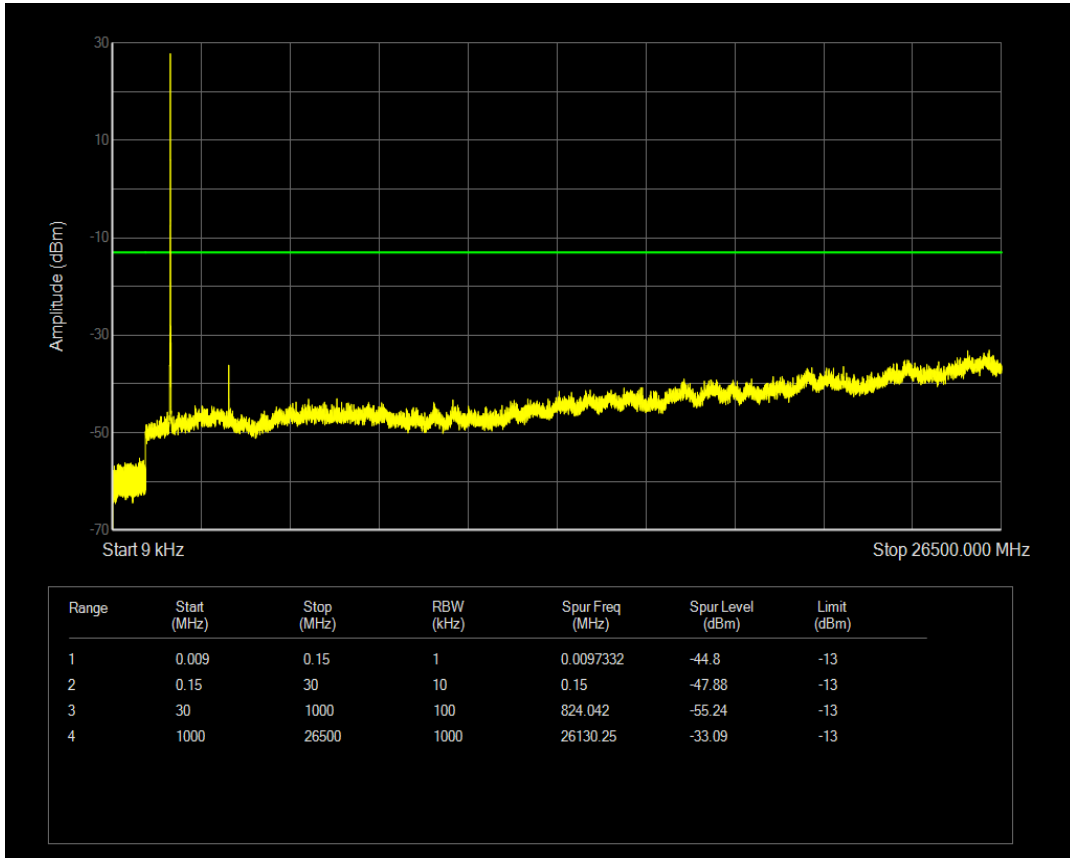

Band66 QPSK BW=10MHz Channel=132022 RB Size=50 Position=#0

Band66 QAM16 BW=10MHz Channel=132022 RB Size=1 Position=#0

Band66 QPSK BW=10MHz Channel=132322 RB Size=1 Position=#0

Band66 QPSK BW=10MHz Channel=132322 RB Size=50 Position=#0

Band66 QPSK BW=10MHz Channel=132622 RB Size=1 Position=#0

Band66 QAM16 BW=10MHz Channel=132322 RB Size=1 Position=#0

Band66 QAM16 BW=10MHz Channel=132622 RB Size=1 Position=#0

Band66 QPSK BW=10MHz Channel=132622 RB Size=50 Position=#0