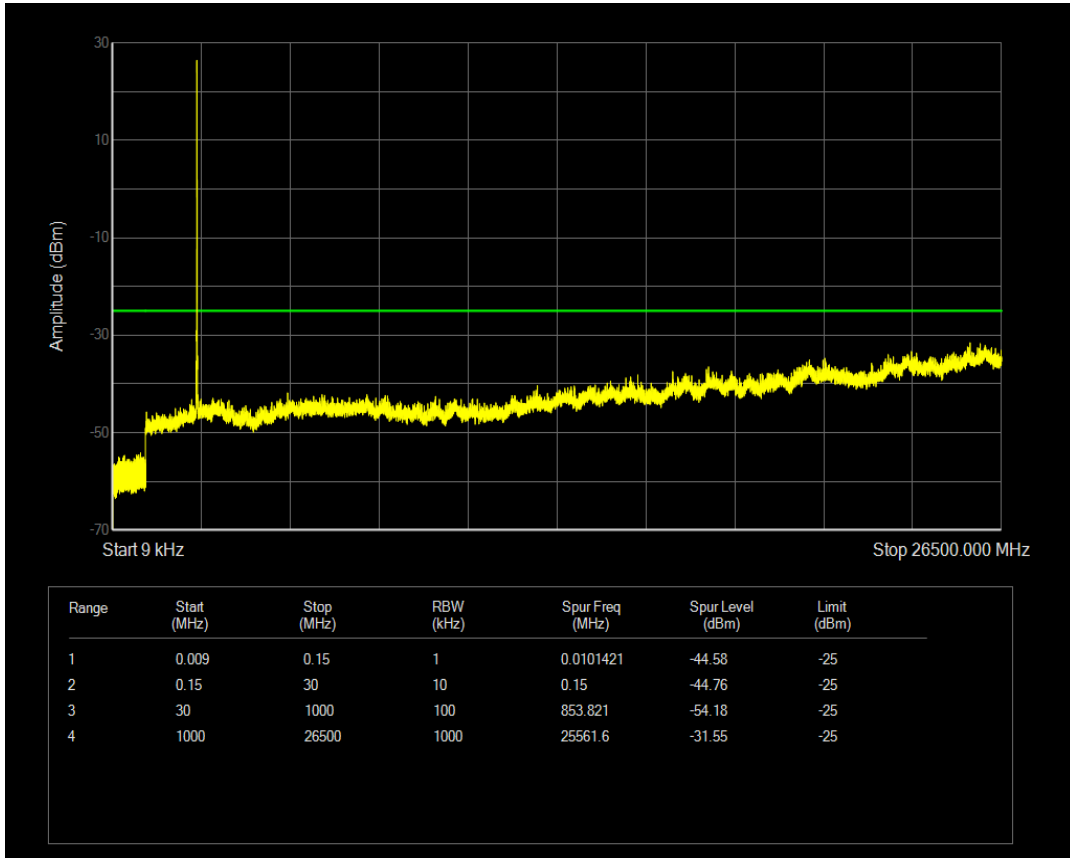

Band7 QPSK BW=10MHz Channel=21100 RB Size=1 Position=#0

Band7 QAM16 BW=10MHz Channel=20800 RB Size=1 Position=#0

Band7 QPSK BW=10MHz Channel=21100 RB Size=50 Position=#0

Band7 QAM16 BW=10MHz Channel=21100 RB Size=1 Position=#0

Band7 QPSK BW=10MHz Channel=21400 RB Size=1 Position=#0

Band7 QPSK BW=10MHz Channel=21400 RB Size=50 Position=#0

Band7 QAM16 BW=10MHz Channel=21400 RB Size=1 Position=#0

Band7 QPSK BW=15MHz Channel=20825 RB Size=1 Position=#0