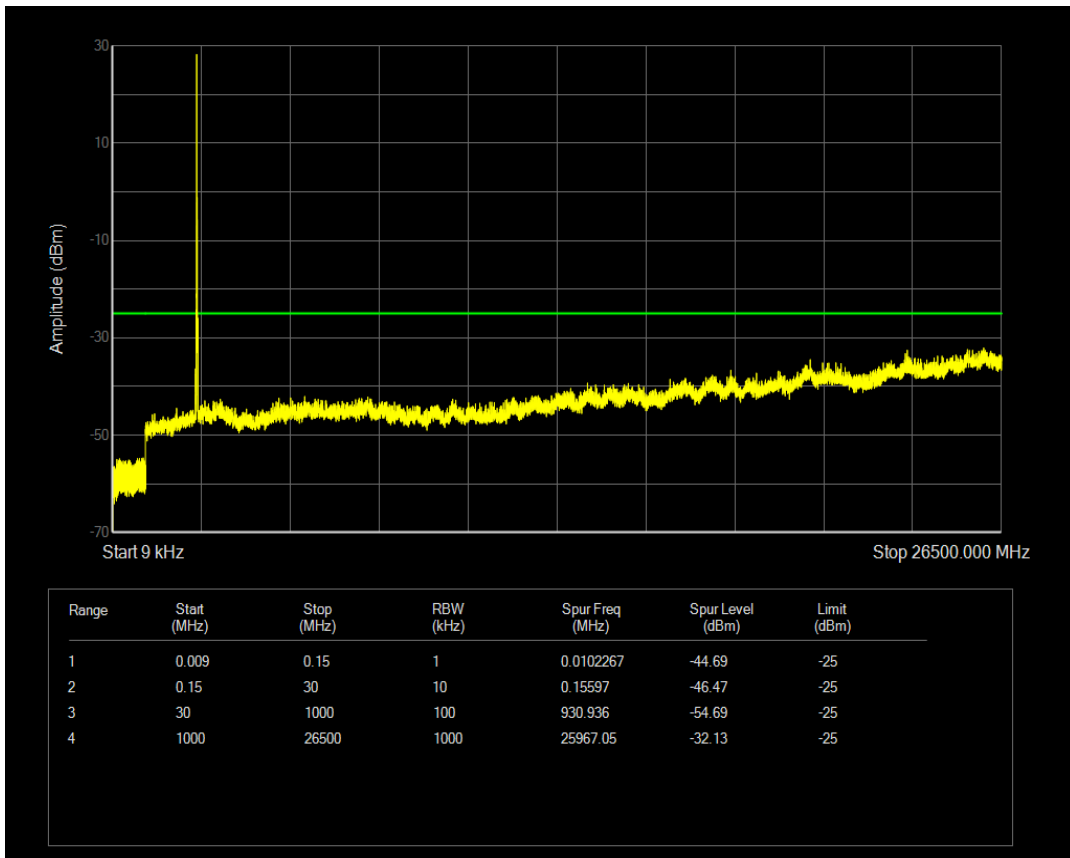

Band7 QPSK BW=20MHz Channel=20850 RB Size=1 Position=#0

Band7 QPSK BW=20MHz Channel=20850 RB Size=100 Position=#0

Band7 QAM16 BW=20MHz Channel=20850 RB Size=1 Position=#0

Band7 QPSK BW=20MHz Channel=21100 RB Size=100 Position=#0

Band7 QPSK BW=20MHz Channel=21100 RB Size=1 Position=#0

Band7 QAM16 BW=20MHz Channel=21100 RB Size=1 Position=#0

Band7 QPSK BW=20MHz Channel=21350 RB Size=1 Position=#0

Band7 QPSK BW=20MHz Channel=21350 RB Size=100 Position=#0