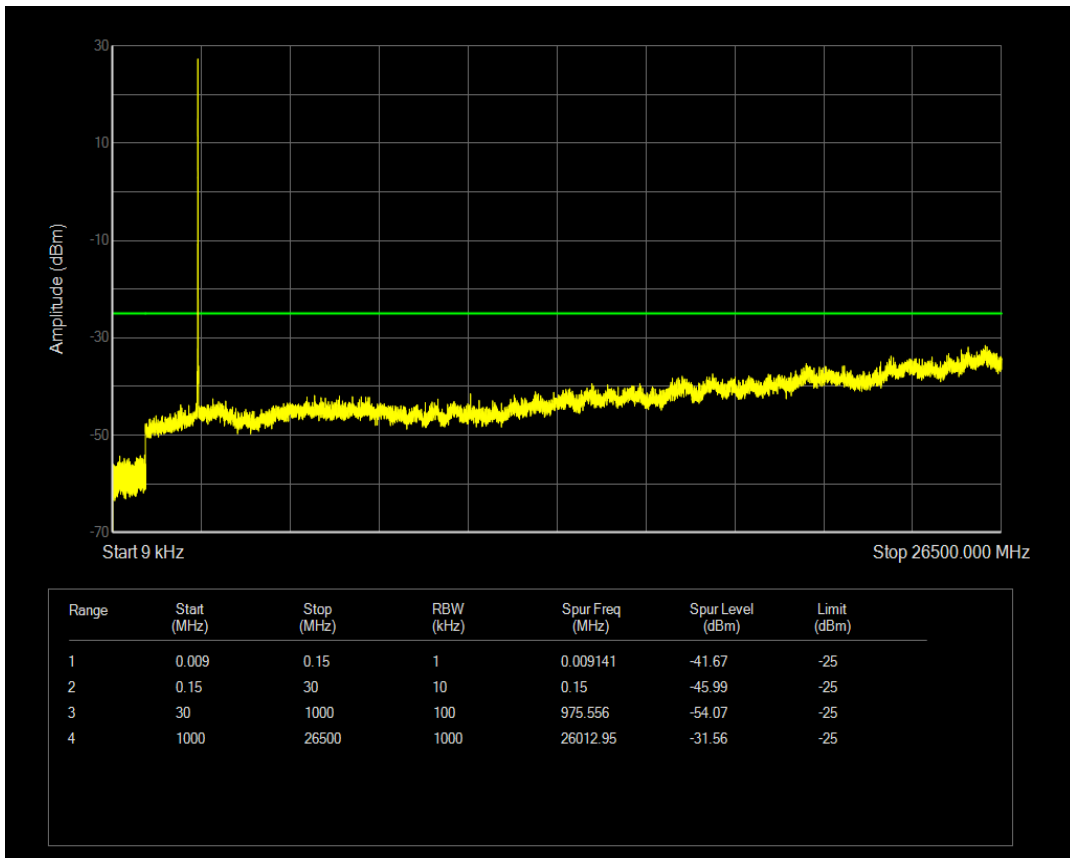

Band7 QPSK BW=10MHz Channel=21100 RB Size=1 Position=#0

Band7 QAM16 BW=10MHz Channel=20800 RB Size=1 Position=#0

Band7 QPSK BW=10MHz Channel=21100 RB Size=50 Position=#0

Band7 QAM16 BW=10MHz Channel=21100 RB Size=1 Position=#0

Band7 QPSK BW=10MHz Channel=21400 RB Size=1 Position=#0

Band7 QPSK BW=10MHz Channel=21400 RB Size=50 Position=#0

Band7 QAM16 BW=10MHz Channel=21400 RB Size=1 Position=#0

Band7 QPSK BW=15MHz Channel=20825 RB Size=1 Position=#0