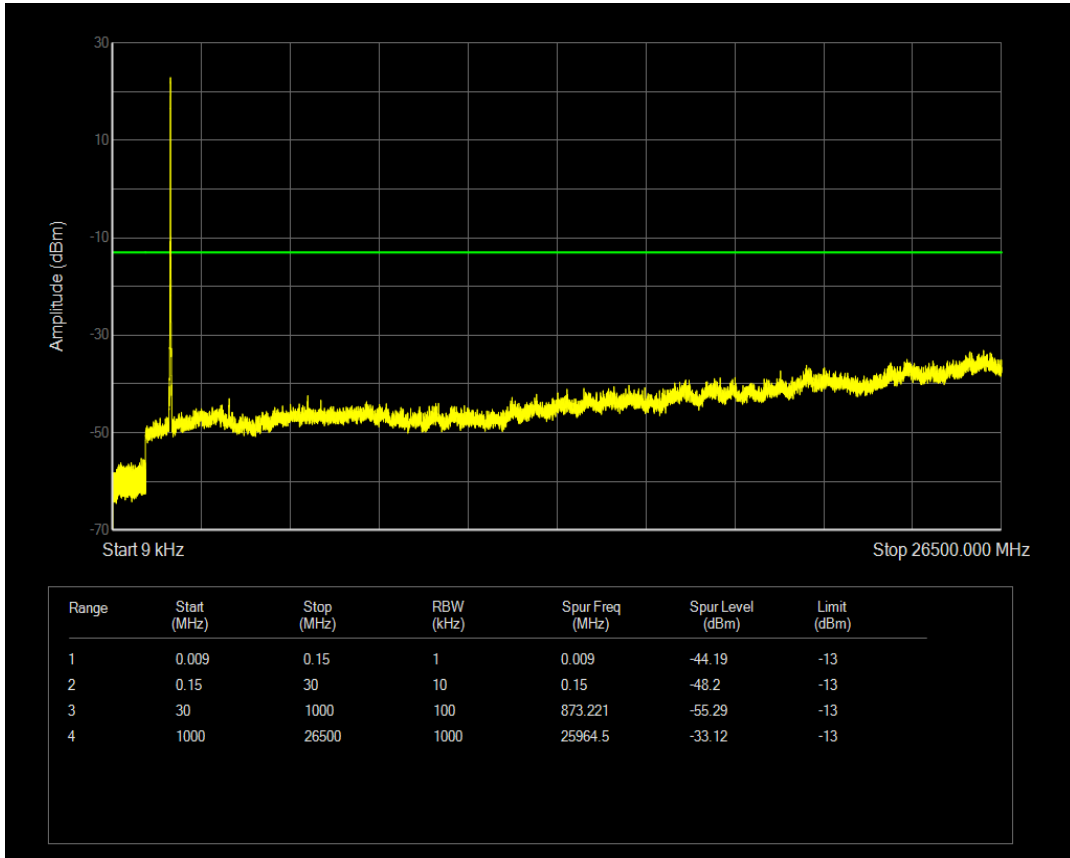

Band66 QPSK BW=10MHz Channel=132022 RB Size=50 Position=#0

Band66 QAM16 BW=10MHz Channel=132022 RB Size=1 Position=#0

Band66 QPSK BW=10MHz Channel=132322 RB Size=1 Position=#0

Band66 QPSK BW=10MHz Channel=132322 RB Size=50 Position=#0

Band66 QPSK BW=10MHz Channel=132622 RB Size=1 Position=#0

Band66 QAM16 BW=10MHz Channel=132322 RB Size=1 Position=#0

Band66 QAM16 BW=10MHz Channel=132622 RB Size=1 Position=#0

Band66 QPSK BW=10MHz Channel=132622 RB Size=50 Position=#0