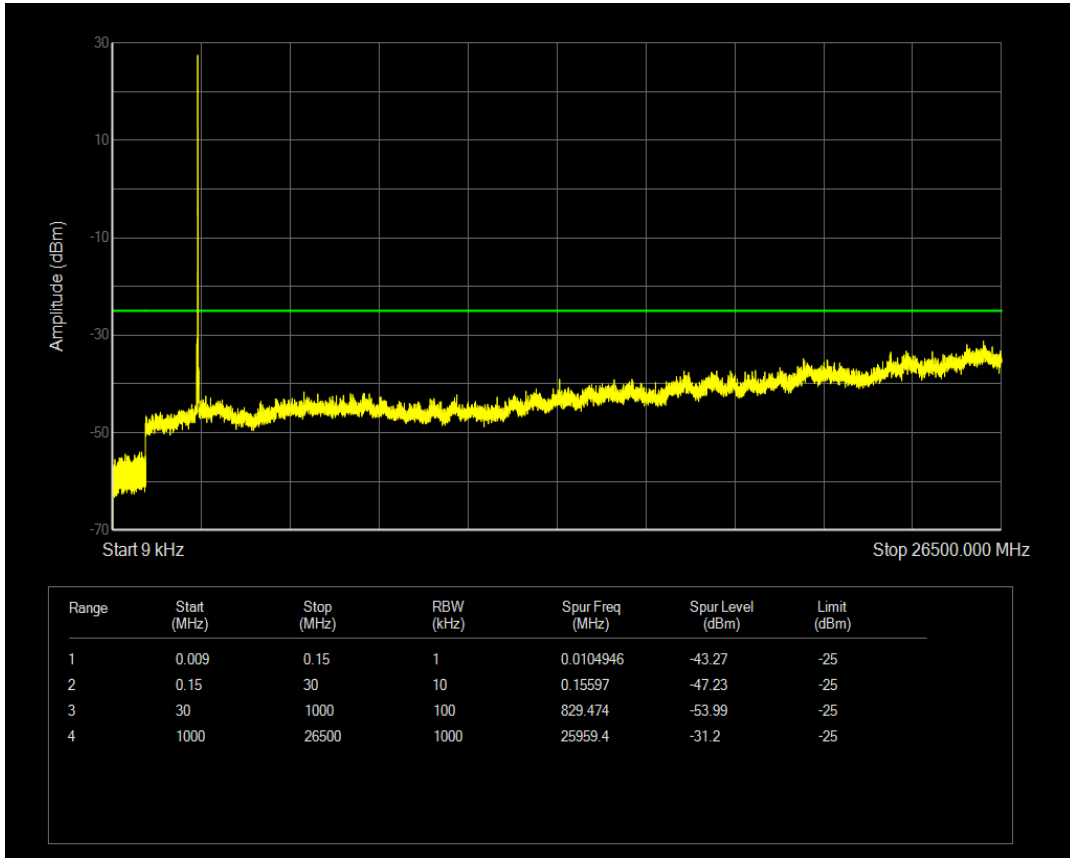

Band7 QPSK BW=15MHz Channel=21375 RB Size=1 Position=#0

Band7 QPSK BW=15MHz Channel=21375 RB Size=75 Position=#0