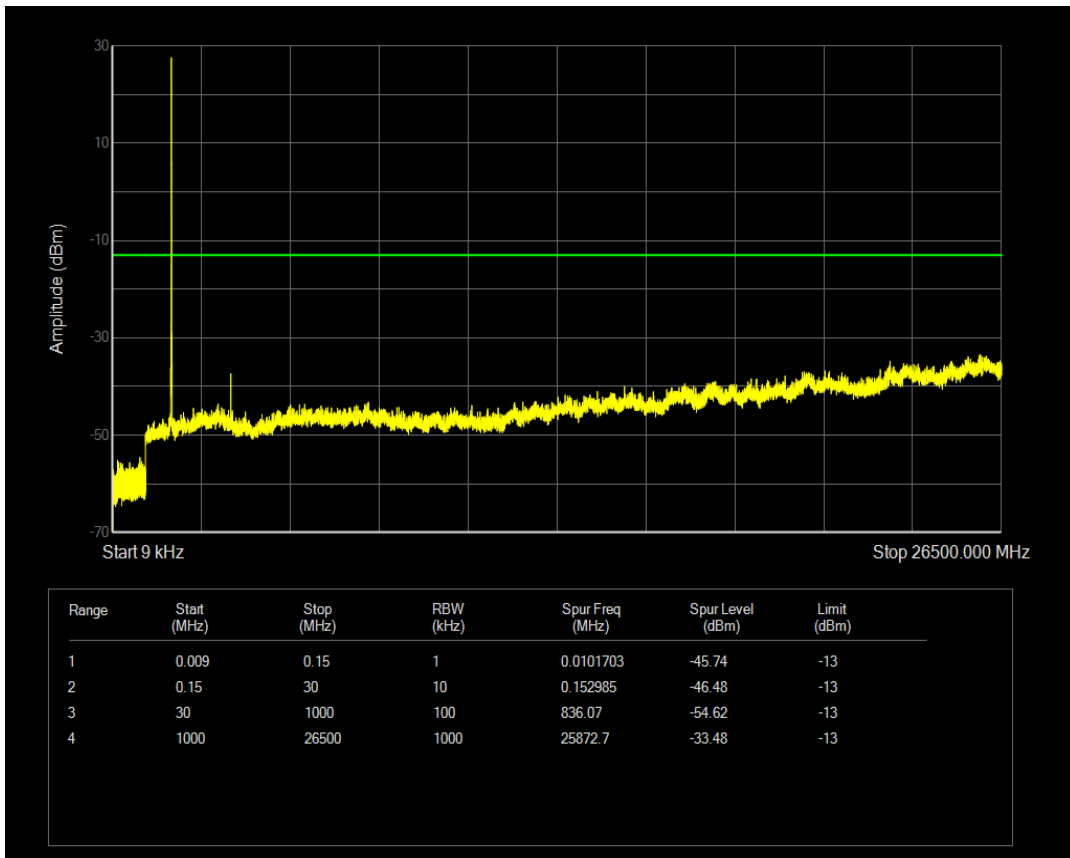

Band66 QPSK BW=10MHz Channel=132022 RB Size=50 Position=#0

Band66 QAM16 BW=10MHz Channel=132022 RB Size=1 Position=#0

Band66 QPSK BW=10MHz Channel=132322 RB Size=1 Position=#0

Band66 QPSK BW=10MHz Channel=132322 RB Size=50 Position=#0

Band66 QPSK BW=10MHz Channel=132622 RB Size=1 Position=#0

Band66 QAM16 BW=10MHz Channel=132322 RB Size=1 Position=#0

Band66 QAM16 BW=10MHz Channel=132622 RB Size=1 Position=#0

Band66 QPSK BW=10MHz Channel=132622 RB Size=50 Position=#0