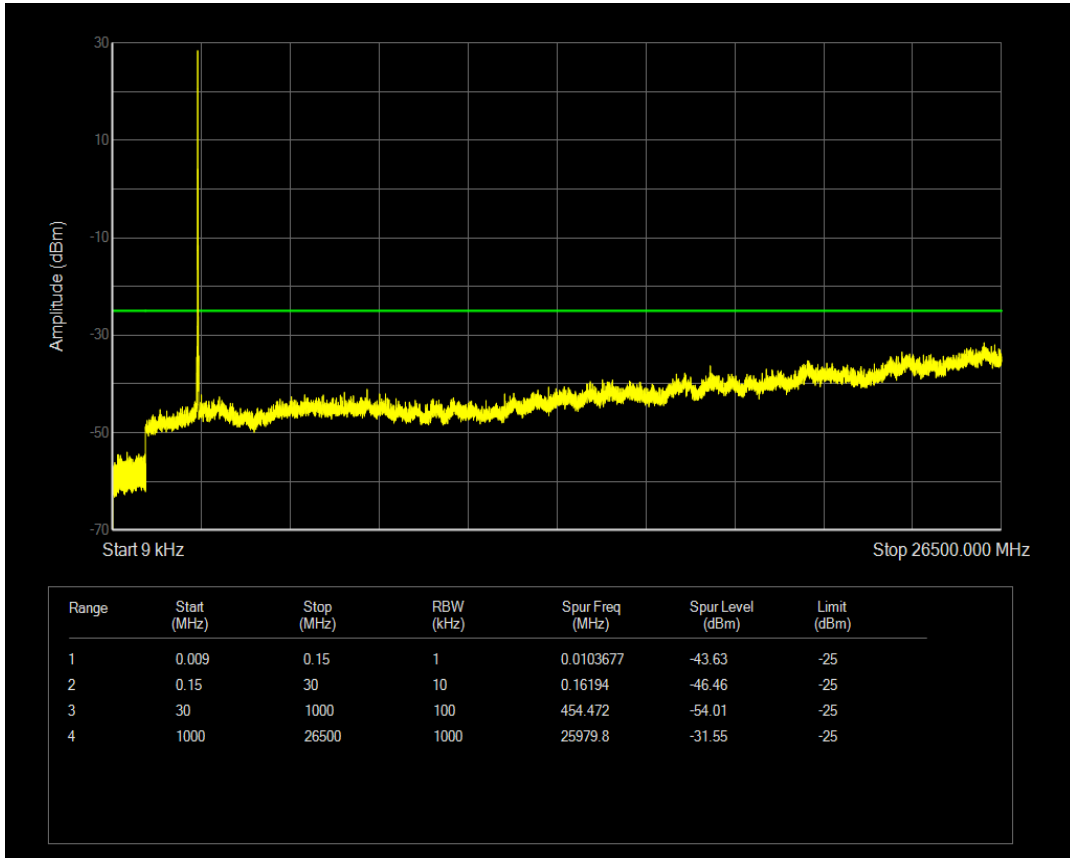

Band7 QAM16 BW=15MHz Channel=21100 RB Size=1 Position=#0

Band7 QPSK BW=15MHz Channel=21375 RB Size=1 Position=#0

Band7 QPSK BW=15MHz Channel=21375 RB Size=75 Position=#0

Band7 QAM16 BW=15MHz Channel=21375 RB Size=1 Position=#0

Band7 QPSK BW=20MHz Channel=20850 RB Size=1 Position=#0

Band7 QPSK BW=20MHz Channel=20850 RB Size=100 Position=#0

Band7 QAM16 BW=20MHz Channel=20850 RB Size=1 Position=#0

Band7 QPSK BW=20MHz Channel=21100 RB Size=100 Position=#0