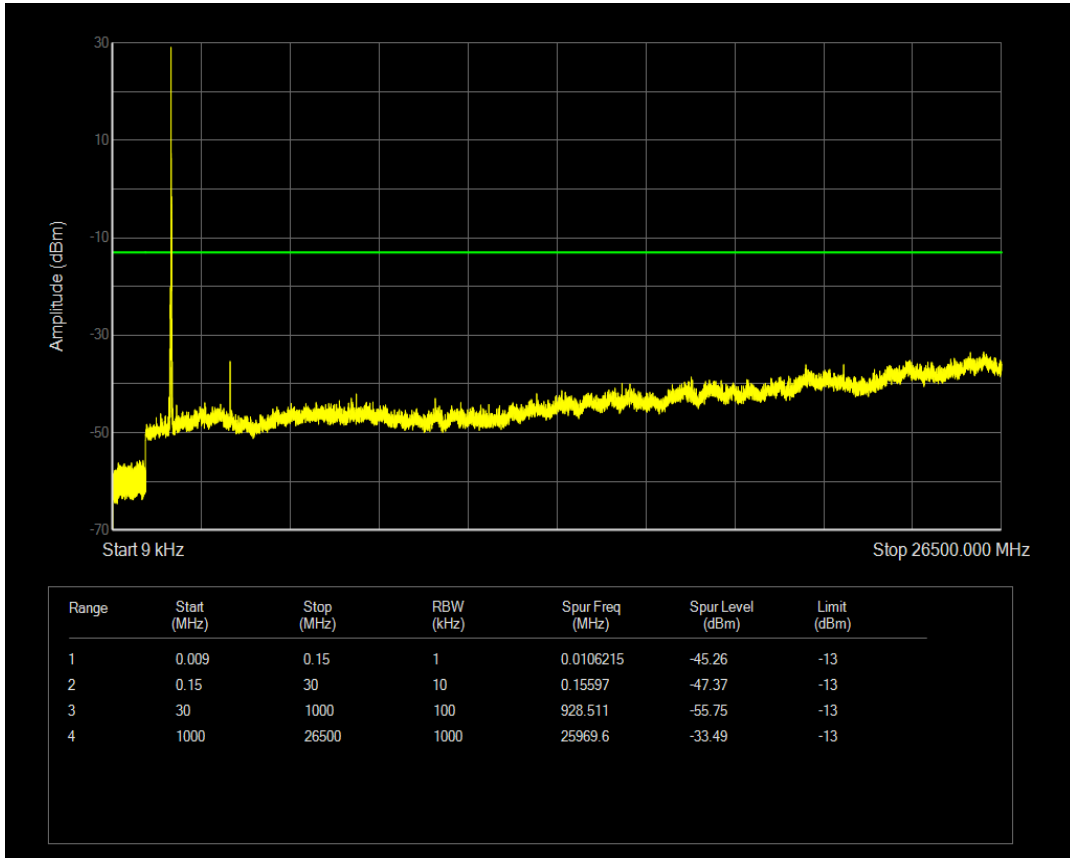

Band66 QPSK BW=20MHz Channel=132322 RB Size=100 Position=#0

Band66 QPSK BW=20MHz Channel=132322 RB Size=1 Position=#0

Band66 QAM16 BW=20MHz Channel=132322 RB Size=1 Position=#0

Band66 QPSK BW=20MHz Channel=132572 RB Size=1 Position=#0

Band66 QPSK BW=20MHz Channel=132572 RB Size=100 Position=#0

Band66 QAM16 BW=20MHz Channel=132572 RB Size=1 Position=#0

Band7 QPSK BW=5MHz Channel=20775 RB Size=25 Position=#0

Band7 QPSK BW=5MHz Channel=20775 RB Size=1 Position=#0