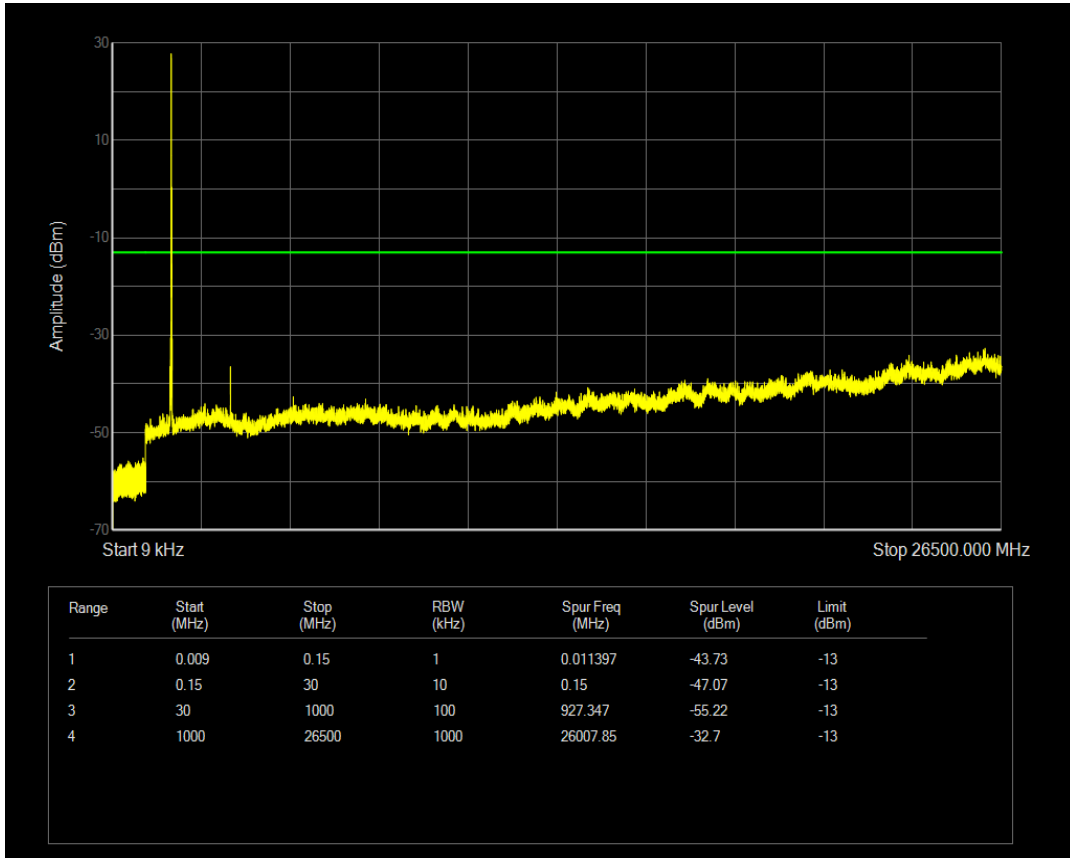

Band66 QPSK BW=15MHz Channel=132322 RB Size=75 Position=#0

Band66 QAM16 BW=15MHz Channel=132322 RB Size=1 Position=#0

Band66 QPSK BW=15MHz Channel=132597 RB Size=1 Position=#0

Band66 QAM16 BW=15MHz Channel=132597 RB Size=1 Position=#0

Band66 QPSK BW=15MHz Channel=132597 RB Size=75 Position=#0

Band66 QPSK BW=20MHz Channel=132072 RB Size=100 Position=#0

Band66 QPSK BW=20MHz Channel=132072 RB Size=1 Position=#0

Band66 QAM16 BW=20MHz Channel=132072 RB Size=1 Position=#0