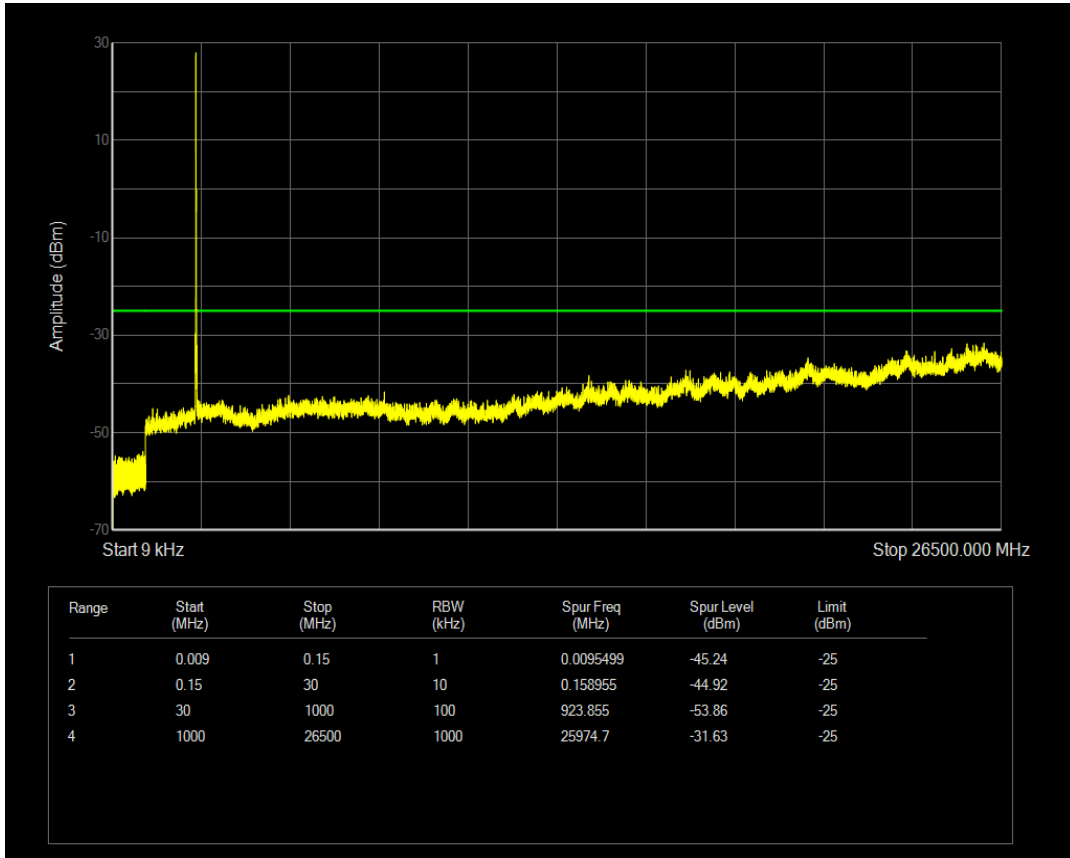

Band7 QPSK BW=10MHz Channel=21100 RB Size=1 Position=#0

Band7 QAM16 BW=10MHz Channel=20800 RB Size=1 Position=#0

Band7 QPSK BW=10MHz Channel=21100 RB Size=50 Position=#0

Band7 QAM16 BW=10MHz Channel=21100 RB Size=1 Position=#0

Band7 QPSK BW=10MHz Channel=21400 RB Size=1 Position=#0

Band7 QPSK BW=10MHz Channel=21400 RB Size=50 Position=#0

Band7 QAM16 BW=10MHz Channel=21400 RB Size=1 Position=#0

Band7 QPSK BW=15MHz Channel=20825 RB Size=1 Position=#0