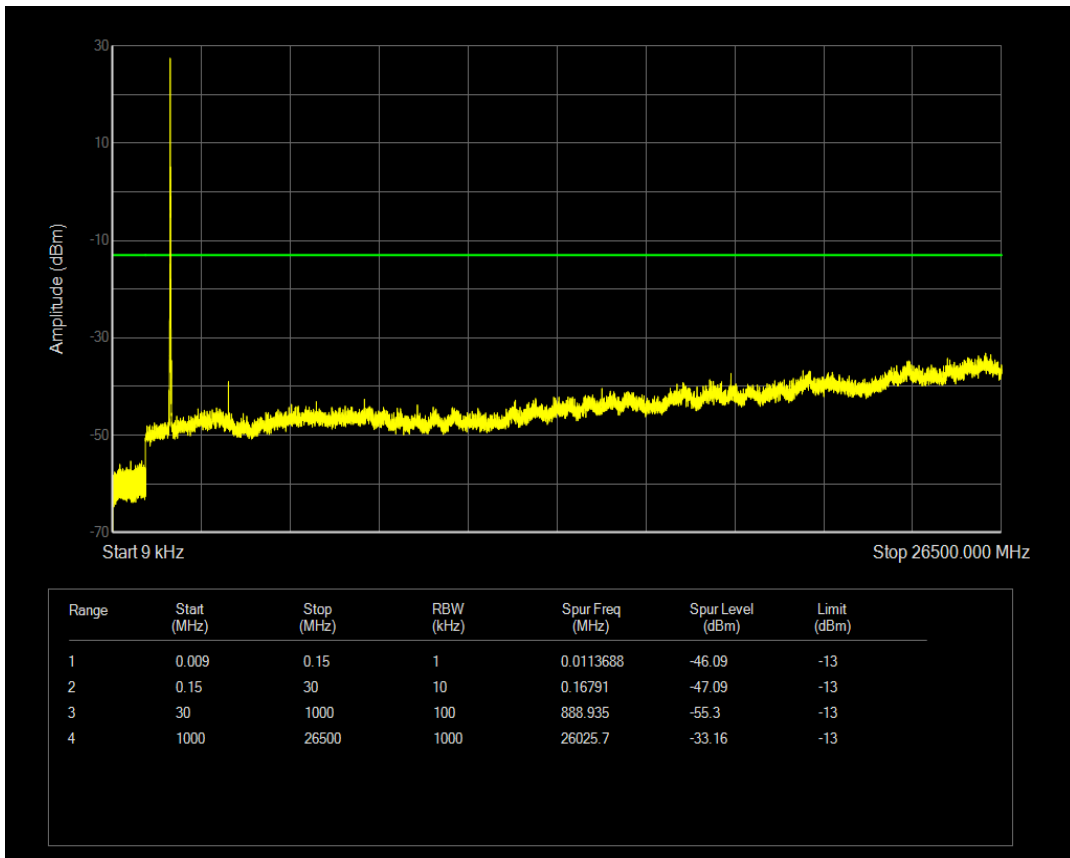

Band66 QAM16 BW=20MHz Channel=132322 RB Size=1 Position=#0

Band66 QPSK BW=20MHz Channel=132572 RB Size=1 Position=#0