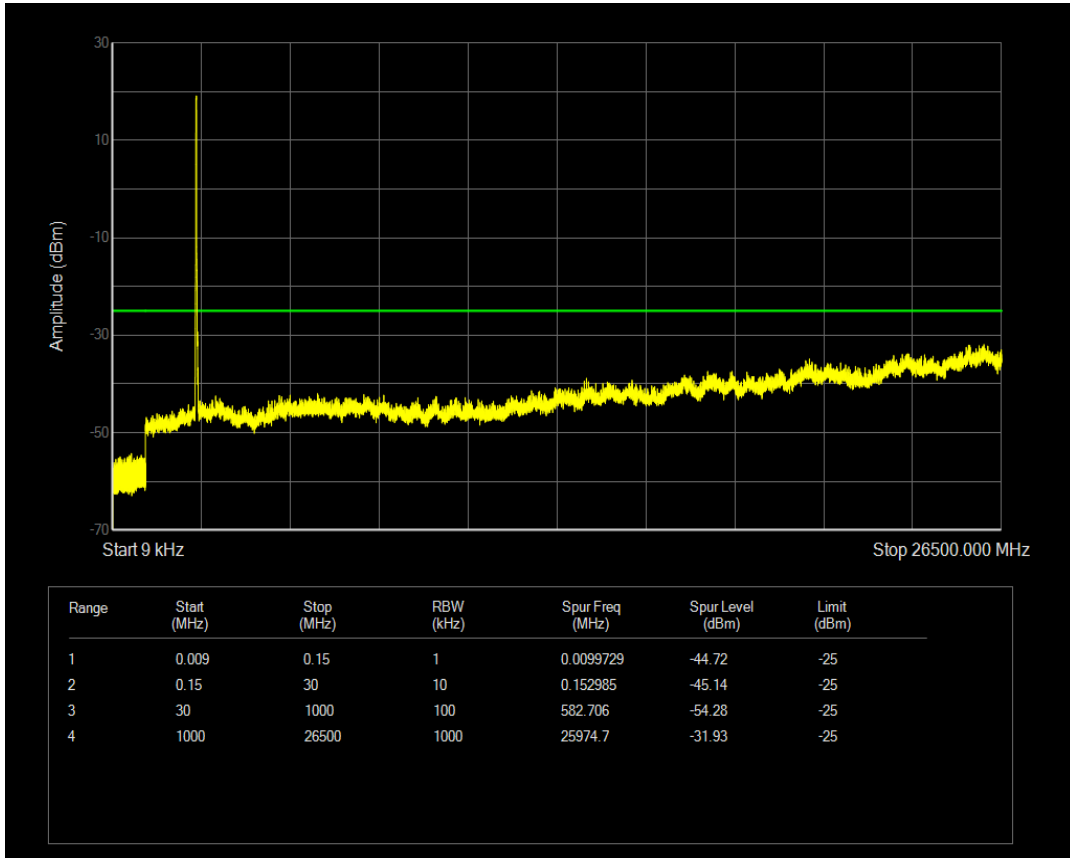

Band7 QAM16 BW=15MHz Channel=21100 RB Size=1 Position=#0

Band7 QPSK BW=15MHz Channel=21375 RB Size=1 Position=#0

Band7 QPSK BW=15MHz Channel=21375 RB Size=75 Position=#0

Band7 QAM16 BW=15MHz Channel=21375 RB Size=1 Position=#0

Band7 QPSK BW=20MHz Channel=20850 RB Size=1 Position=#0

Band7 QPSK BW=20MHz Channel=20850 RB Size=100 Position=#0

Band7 QAM16 BW=20MHz Channel=20850 RB Size=1 Position=#0

Band7 QPSK BW=20MHz Channel=21100 RB Size=100 Position=#0