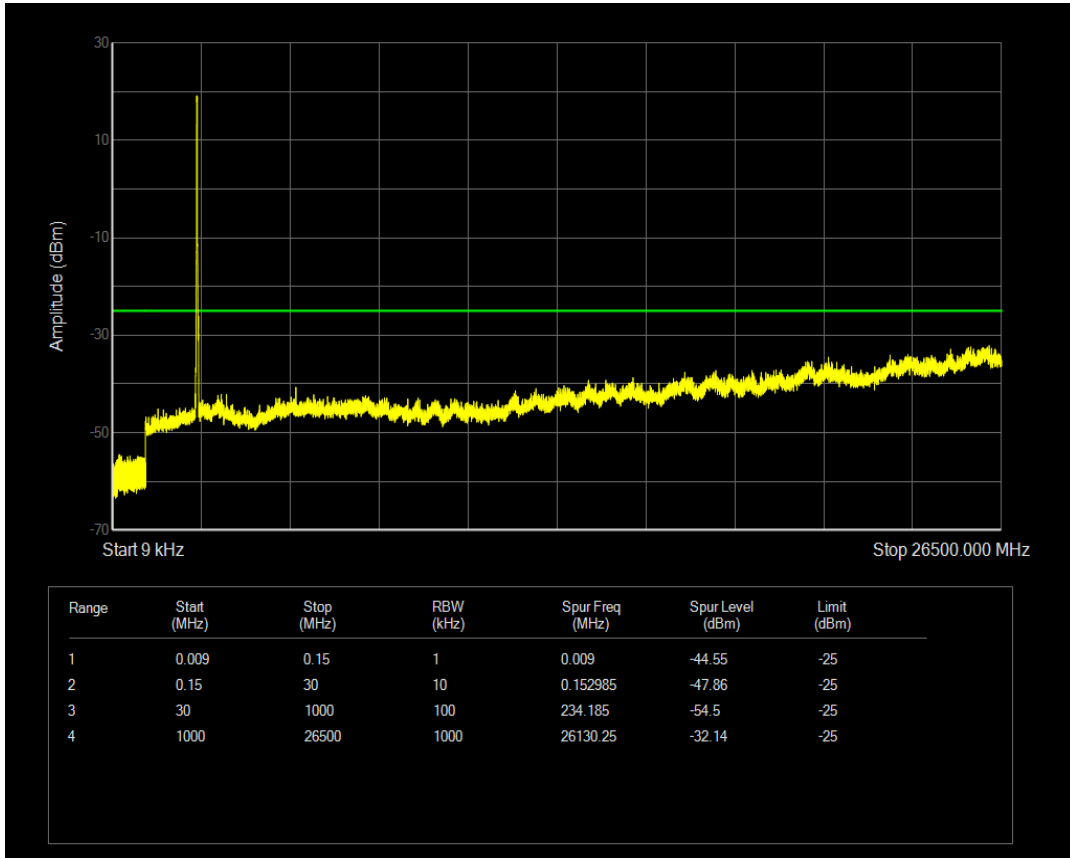

Band7 QPSK BW=20MHz Channel=20850 RB Size=1 Position=#0

Band7 QPSK BW=20MHz Channel=20850 RB Size=100 Position=#0

Band7 QAM16 BW=20MHz Channel=20850 RB Size=1 Position=#0

Band7 QPSK BW=20MHz Channel=21100 RB Size=100 Position=#0

Band7 QPSK BW=20MHz Channel=21100 RB Size=1 Position=#0

Band7 QAM16 BW=20MHz Channel=21100 RB Size=1 Position=#0

Band7 QPSK BW=20MHz Channel=21350 RB Size=1 Position=#0

Band7 QPSK BW=20MHz Channel=21350 RB Size=100 Position=#0