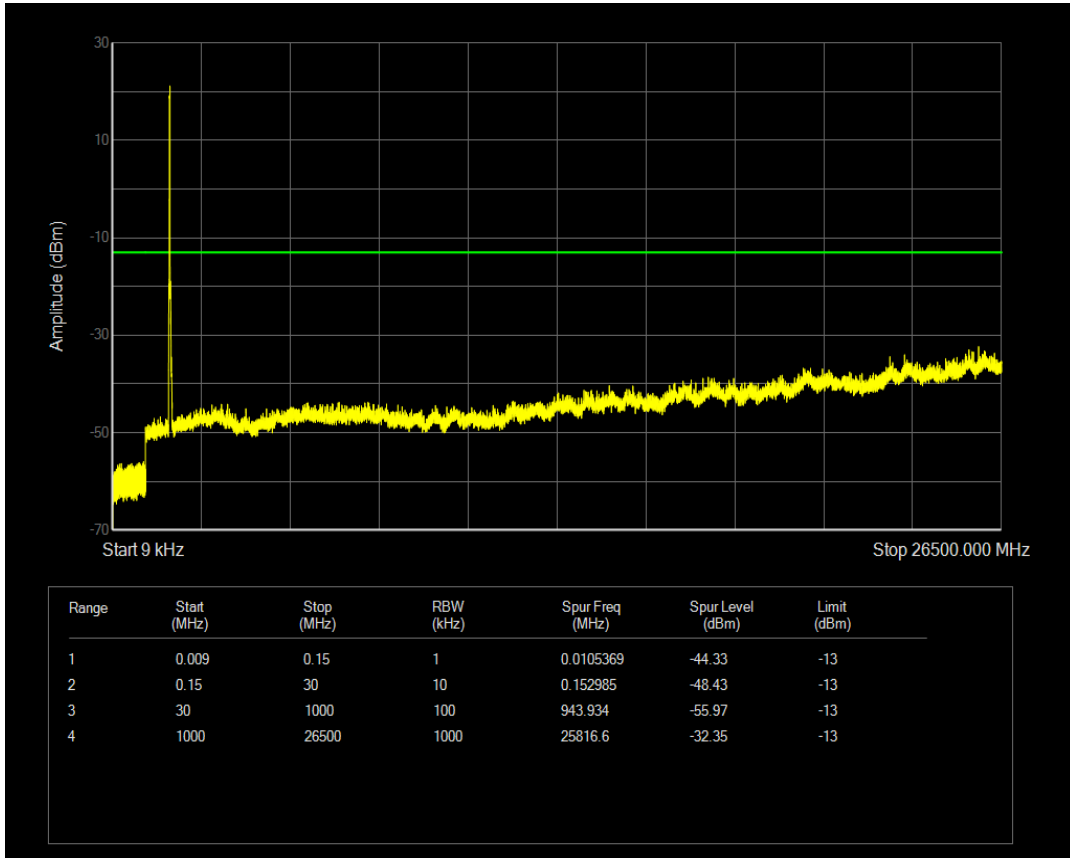

Band66 QPSK BW=15MHz Channel=132322 RB Size=75 Position=#0

Band66 QAM16 BW=15MHz Channel=132322 RB Size=1 Position=#0

Band66 QPSK BW=15MHz Channel=132597 RB Size=1 Position=#0

Band66 QAM16 BW=15MHz Channel=132597 RB Size=1 Position=#0

Band66 QPSK BW=15MHz Channel=132597 RB Size=75 Position=#0

Band66 QPSK BW=20MHz Channel=132072 RB Size=100 Position=#0

Band66 QPSK BW=20MHz Channel=132072 RB Size=1 Position=#0

Band66 QAM16 BW=20MHz Channel=132072 RB Size=1 Position=#0