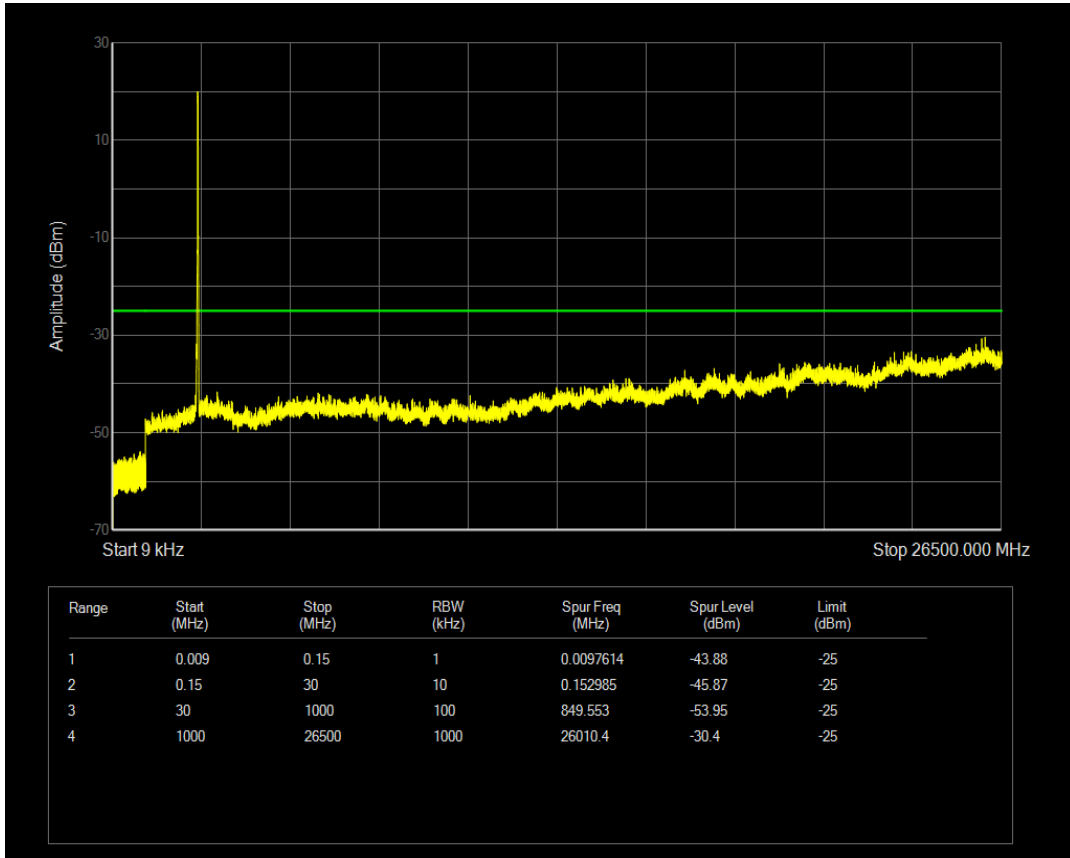

Band7 QPSK BW=20MHz Channel=20850 RB Size=1 Position=#0

Band7 QPSK BW=20MHz Channel=20850 RB Size=100 Position=#0

Band7 QAM16 BW=20MHz Channel=20850 RB Size=1 Position=#0

Band7 QPSK BW=20MHz Channel=21100 RB Size=100 Position=#0

Band7 QPSK BW=20MHz Channel=21100 RB Size=1 Position=#0

Band7 QAM16 BW=20MHz Channel=21100 RB Size=1 Position=#0

Band7 QPSK BW=20MHz Channel=21350 RB Size=1 Position=#0

Band7 QPSK BW=20MHz Channel=21350 RB Size=100 Position=#0

Band7 QAM16 BW=20MHz Channel=21350 RB Size=1 Position=#0