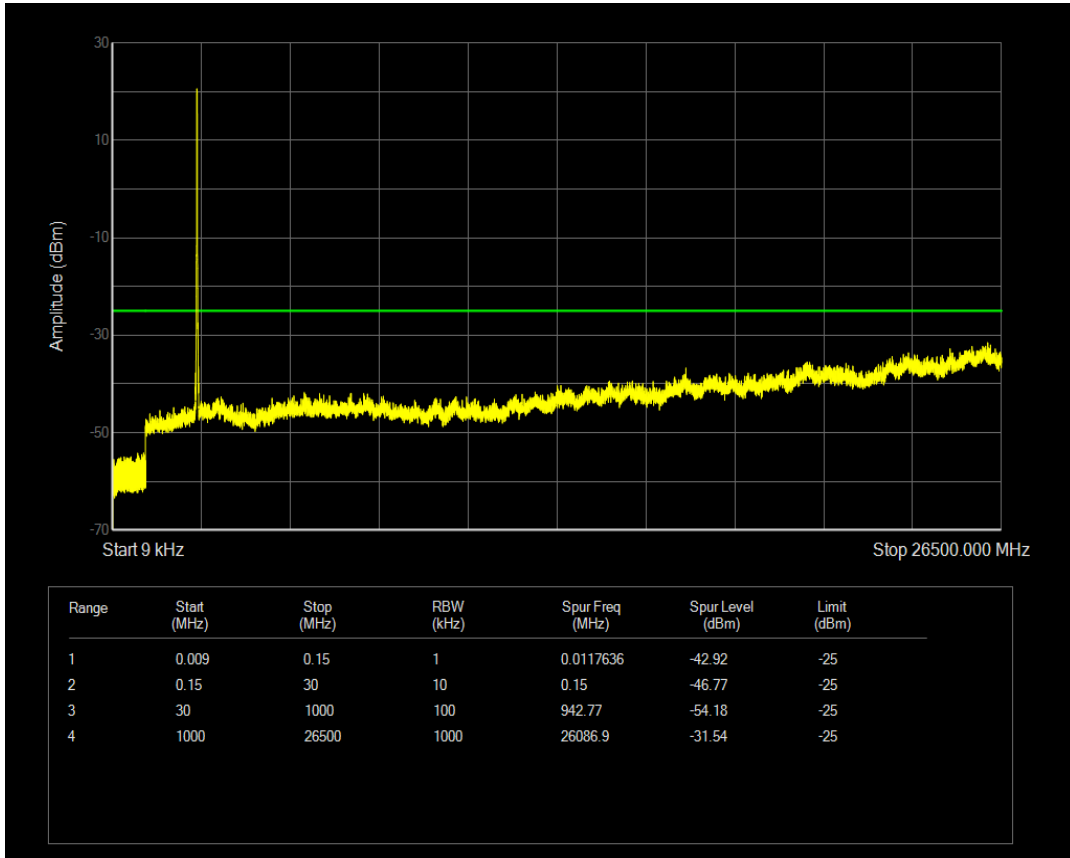

Band7 QPSK BW=10MHz Channel=21400 RB Size=1 Position=#0

Band7 QPSK BW=10MHz Channel=21400 RB Size=50 Position=#0

Band7 QAM16 BW=10MHz Channel=21400 RB Size=1 Position=#0

Band7 QPSK BW=15MHz Channel=20825 RB Size=1 Position=#0

Band7 QAM16 BW=15MHz Channel=20825 RB Size=1 Position=#0

Band7 QPSK BW=15MHz Channel=20825 RB Size=75 Position=#0

Band7 QPSK BW=15MHz Channel=21100 RB Size=1 Position=#0

Band7 QPSK BW=15MHz Channel=21100 RB Size=75 Position=#0