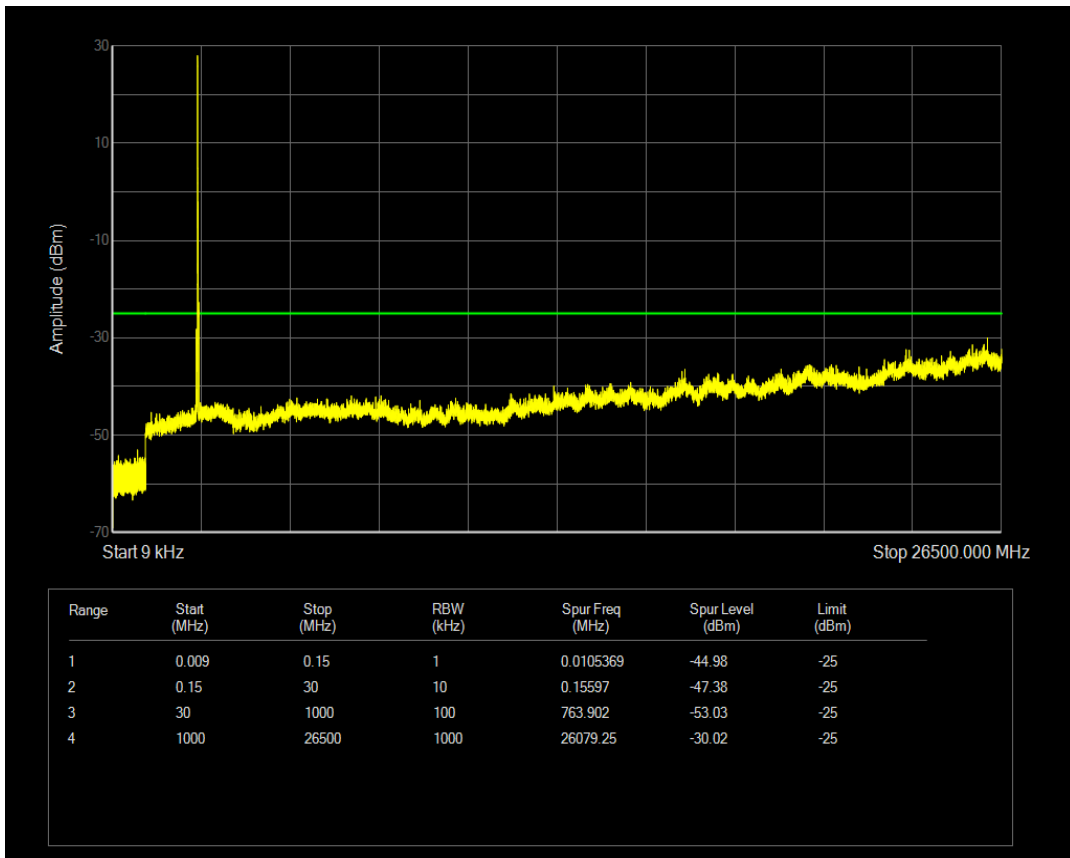

Band7 QPSK BW=20MHz Channel=20850 RB Size=1 Position=#0

Band7 QPSK BW=20MHz Channel=20850 RB Size=100 Position=#0

Band7 QAM16 BW=20MHz Channel=20850 RB Size=1 Position=#0

Band7 QPSK BW=20MHz Channel=21100 RB Size=100 Position=#0

Band7 QPSK BW=20MHz Channel=21100 RB Size=1 Position=#0

Band7 QAM16 BW=20MHz Channel=21100 RB Size=1 Position=#0

Band7 QPSK BW=20MHz Channel=21350 RB Size=1 Position=#0

Band7 QPSK BW=20MHz Channel=21350 RB Size=100 Position=#0