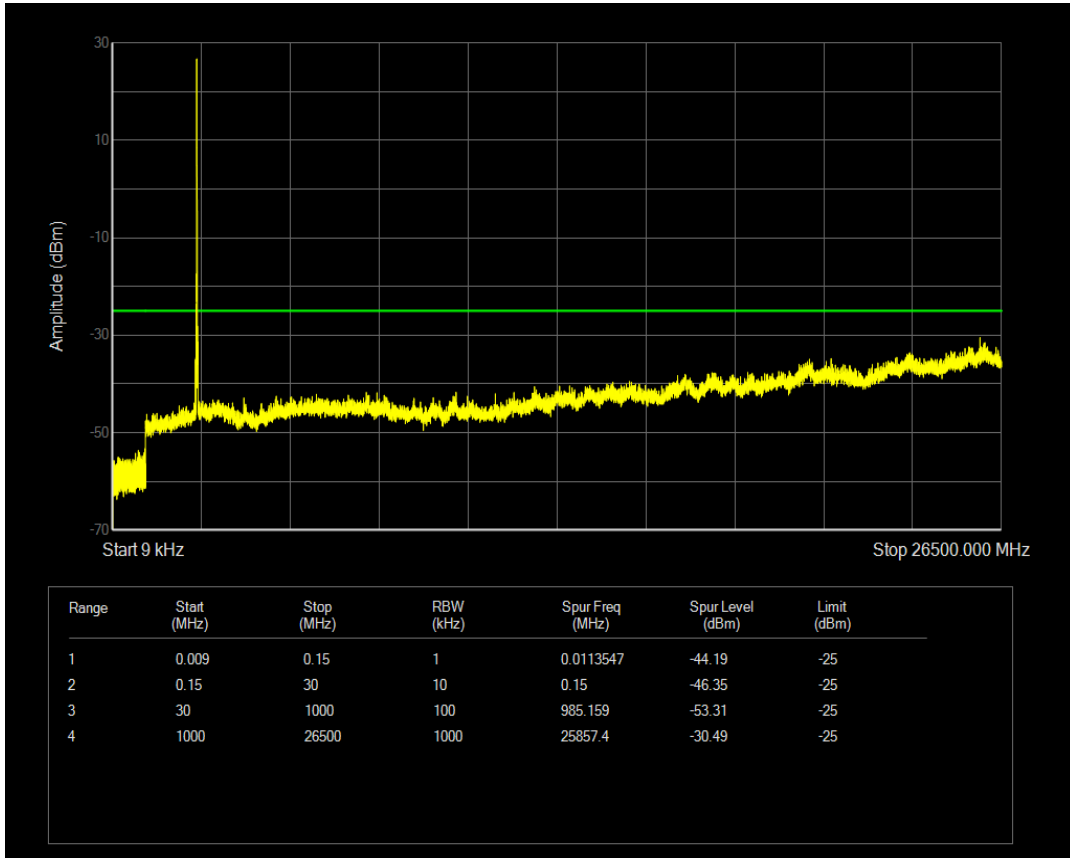

Band7 QPSK BW=20MHz Channel=20850 RB Size=1 Position=#0

Band7 QPSK BW=20MHz Channel=20850 RB Size=100 Position=#0

Band7 QAM16 BW=20MHz Channel=20850 RB Size=1 Position=#0

Band7 QPSK BW=20MHz Channel=21100 RB Size=100 Position=#0

Band7 QPSK BW=20MHz Channel=21100 RB Size=1 Position=#0

Band7 QAM16 BW=20MHz Channel=21100 RB Size=1 Position=#0

Band7 QPSK BW=20MHz Channel=21350 RB Size=1 Position=#0

Band7 QPSK BW=20MHz Channel=21350 RB Size=100 Position=#0