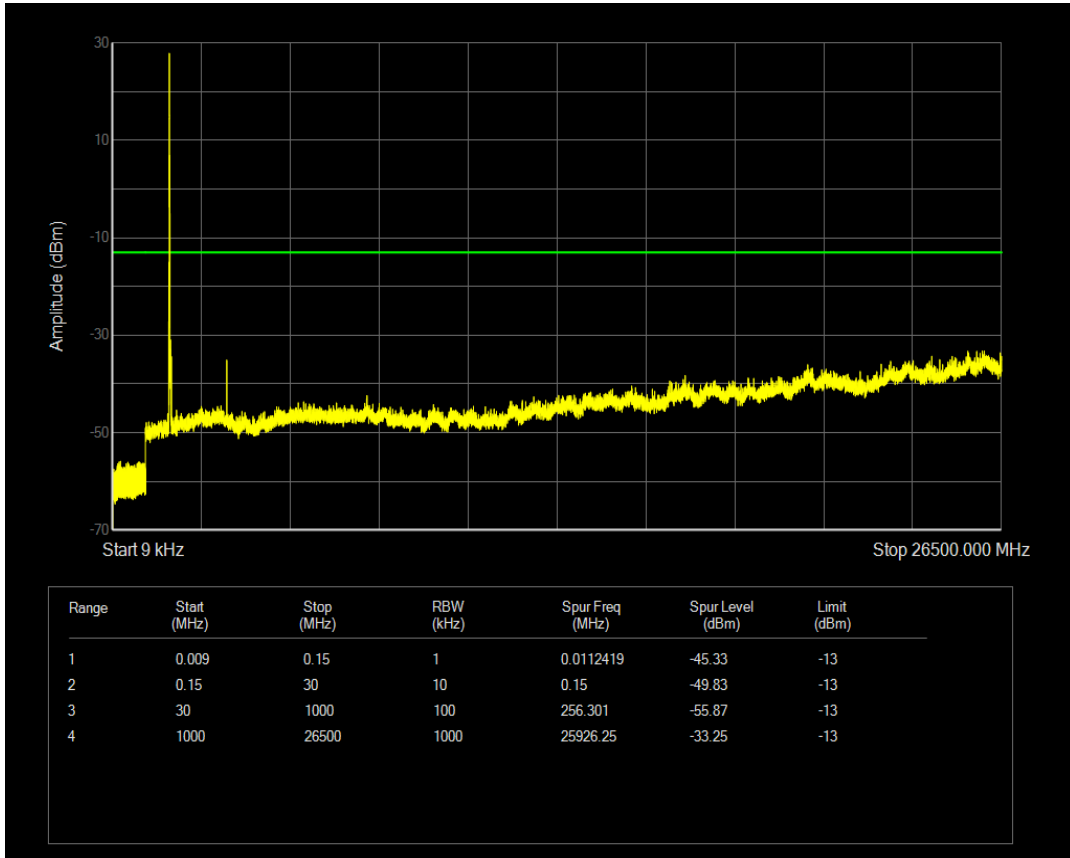

Band66 QPSK BW=15MHz Channel=132597 RB Size=75 Position=#0

Band66 QPSK BW=20MHz Channel=132072 RB Size=100 Position=#0

Band66 QPSK BW=20MHz Channel=132072 RB Size=1 Position=#0

Band66 QAM16 BW=20MHz Channel=132072 RB Size=1 Position=#0

Band66 QPSK BW=20MHz Channel=132322 RB Size=100 Position=#0

Band66 QPSK BW=20MHz Channel=132322 RB Size=1 Position=#0

Band66 QAM16 BW=20MHz Channel=132322 RB Size=1 Position=#0

Band66 QPSK BW=20MHz Channel=132572 RB Size=1 Position=#0