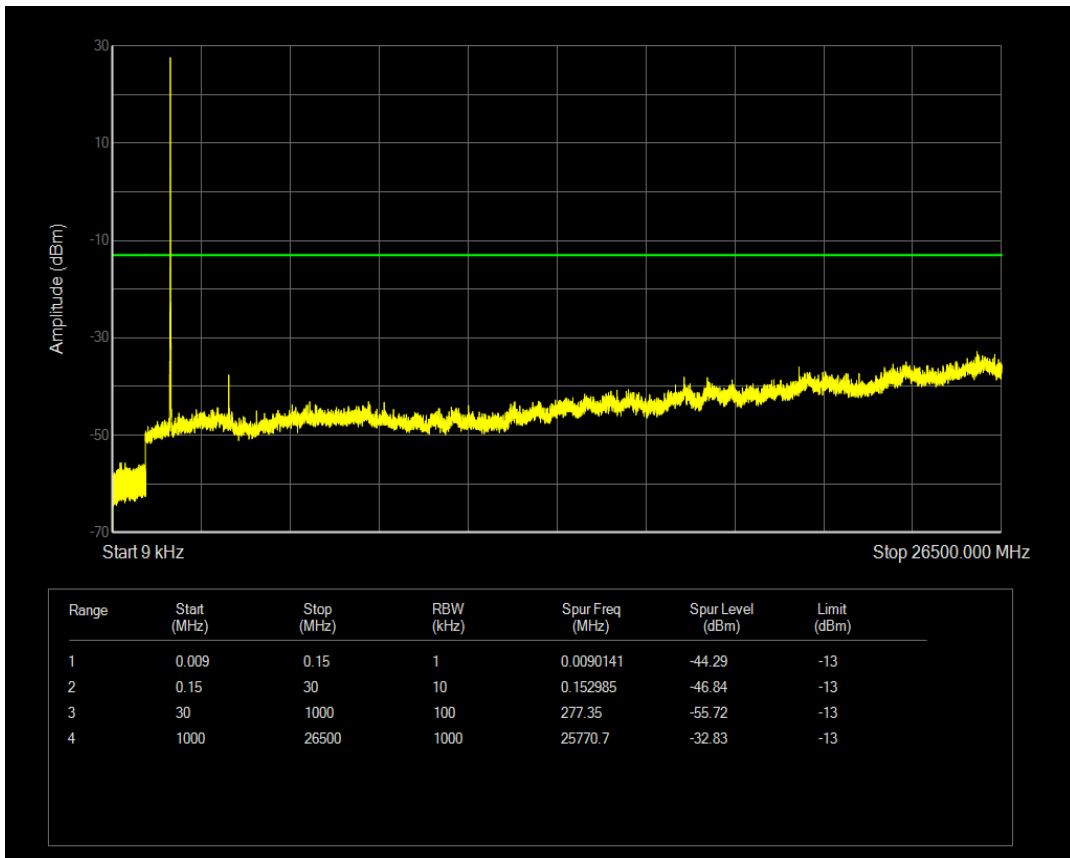

Band66 QPSK BW=10MHz Channel=132022 RB Size=50 Position=#0

Band66 QAM16 BW=10MHz Channel=132022 RB Size=1 Position=#0

Band66 QPSK BW=10MHz Channel=132322 RB Size=1 Position=#0

Band66 QPSK BW=10MHz Channel=132322 RB Size=50 Position=#0

Band66 QPSK BW=10MHz Channel=132622 RB Size=1 Position=#0

Band66 QAM16 BW=10MHz Channel=132322 RB Size=1 Position=#0

Band66 QAM16 BW=10MHz Channel=132622 RB Size=1 Position=#0

Band66 QPSK BW=10MHz Channel=132622 RB Size=50 Position=#0