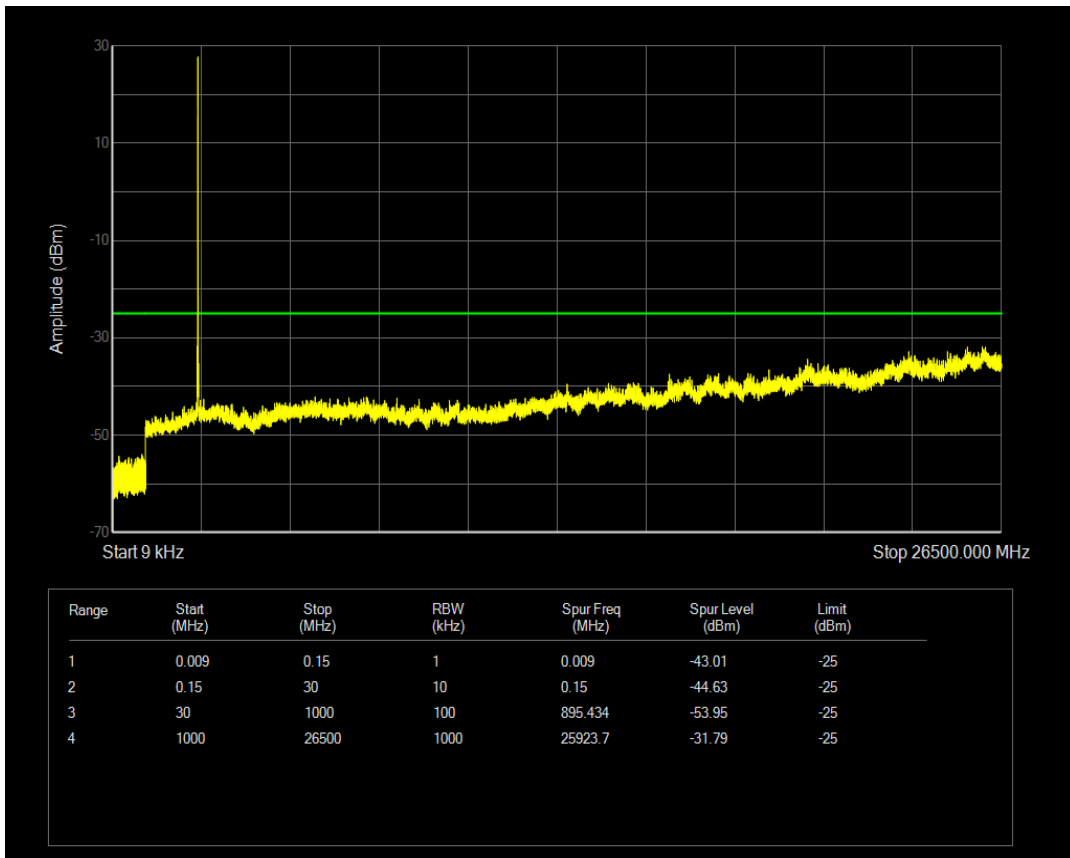

Band7 QPSK BW=10MHz Channel=21100 RB Size=1 Position=#0

Band7 QAM16 BW=10MHz Channel=20800 RB Size=1 Position=#0

Band7 QPSK BW=10MHz Channel=21100 RB Size=50 Position=#0

Band7 QAM16 BW=10MHz Channel=21100 RB Size=1 Position=#0

Band7 QPSK BW=10MHz Channel=21400 RB Size=1 Position=#0

Band7 QPSK BW=10MHz Channel=21400 RB Size=50 Position=#0

Band7 QAM16 BW=10MHz Channel=21400 RB Size=1 Position=#0

Band7 QPSK BW=15MHz Channel=20825 RB Size=1 Position=#0