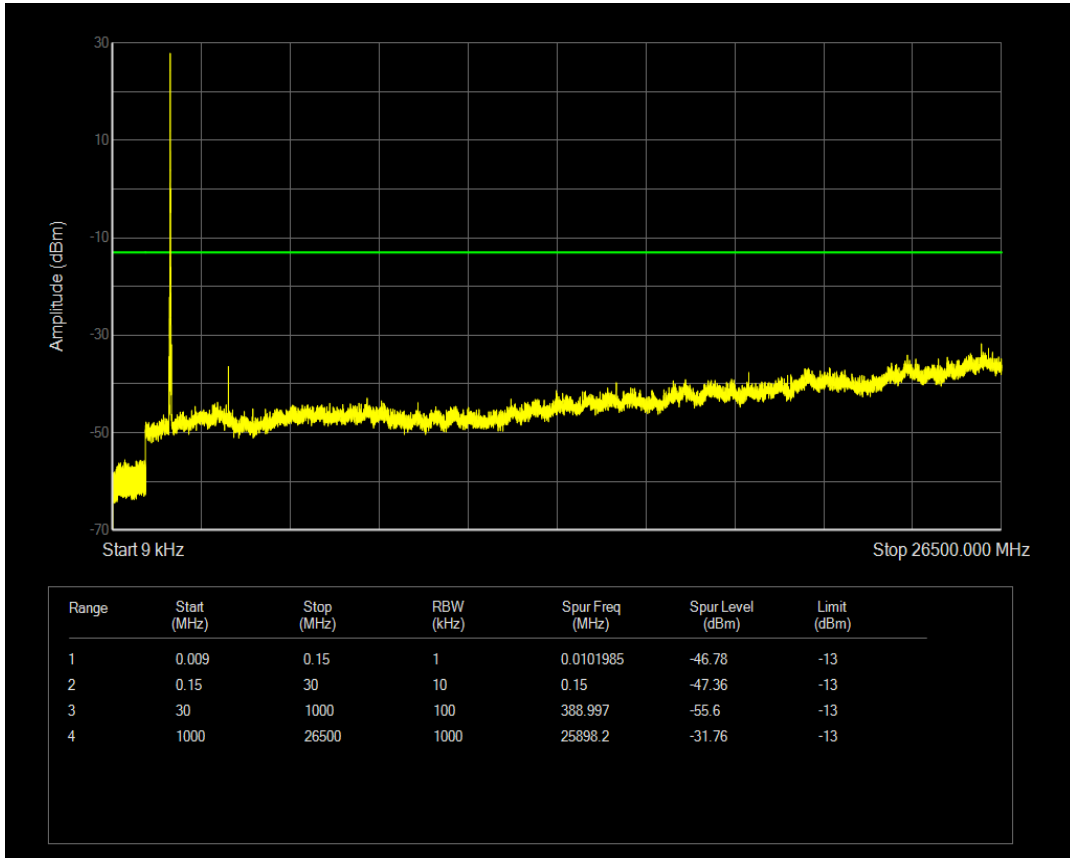

Band66 QPSK BW=20MHz Channel=132322 RB Size=1 Position=#0

Band66 QAM16 BW=20MHz Channel=132322 RB Size=1 Position=#0