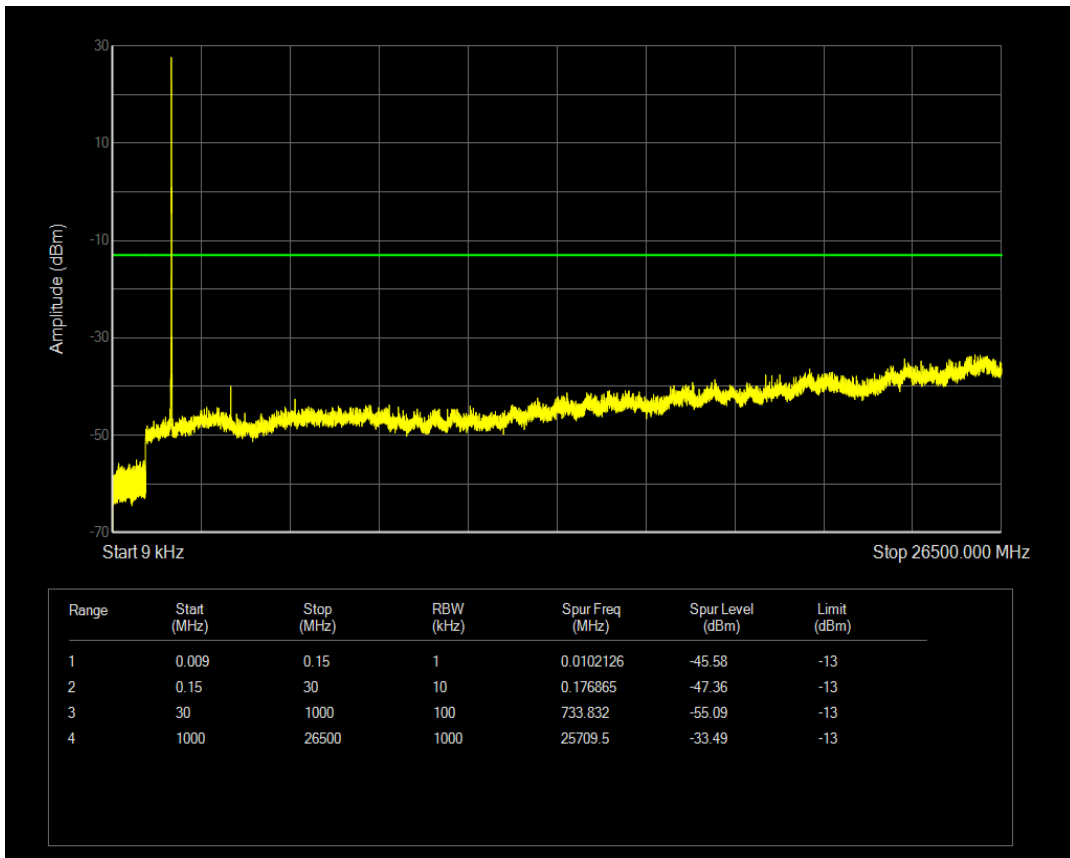

Band66 QPSK BW=10MHz Channel=132022 RB Size=50 Position=#0

Band66 QAM16 BW=10MHz Channel=132022 RB Size=1 Position=#0

Band66 QPSK BW=10MHz Channel=132322 RB Size=1 Position=#0

Band66 QPSK BW=10MHz Channel=132322 RB Size=50 Position=#0

Band66 QPSK BW=10MHz Channel=132622 RB Size=1 Position=#0

Band66 QAM16 BW=10MHz Channel=132322 RB Size=1 Position=#0

Band66 QAM16 BW=10MHz Channel=132622 RB Size=1 Position=#0

Band66 QPSK BW=10MHz Channel=132622 RB Size=50 Position=#0