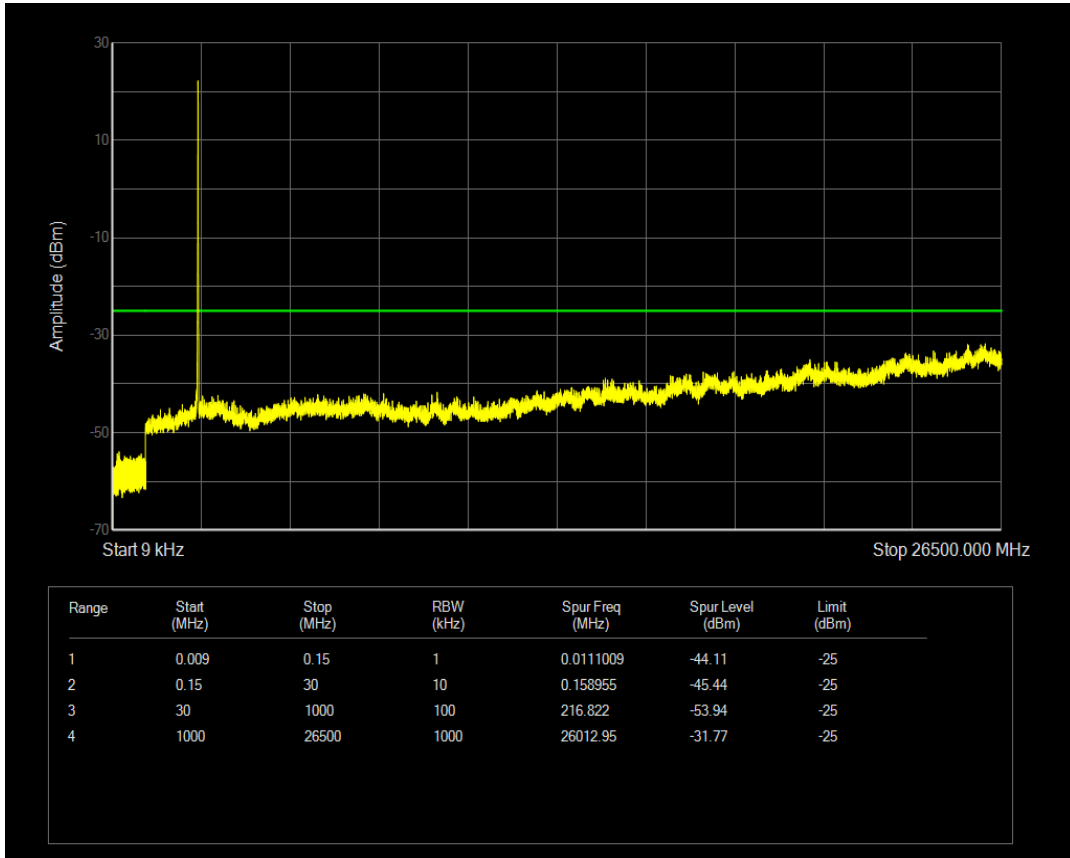

Band7 QPSK BW=10MHz Channel=21100 RB Size=1 Position=#0

Band7 QAM16 BW=10MHz Channel=20800 RB Size=1 Position=#0

Band7 QPSK BW=10MHz Channel=21100 RB Size=50 Position=#0

Band7 QAM16 BW=10MHz Channel=21100 RB Size=1 Position=#0

Band7 QPSK BW=10MHz Channel=21400 RB Size=1 Position=#0

Band7 QPSK BW=10MHz Channel=21400 RB Size=50 Position=#0

Band7 QAM16 BW=10MHz Channel=21400 RB Size=1 Position=#0

Band7 QPSK BW=15MHz Channel=20825 RB Size=1 Position=#0