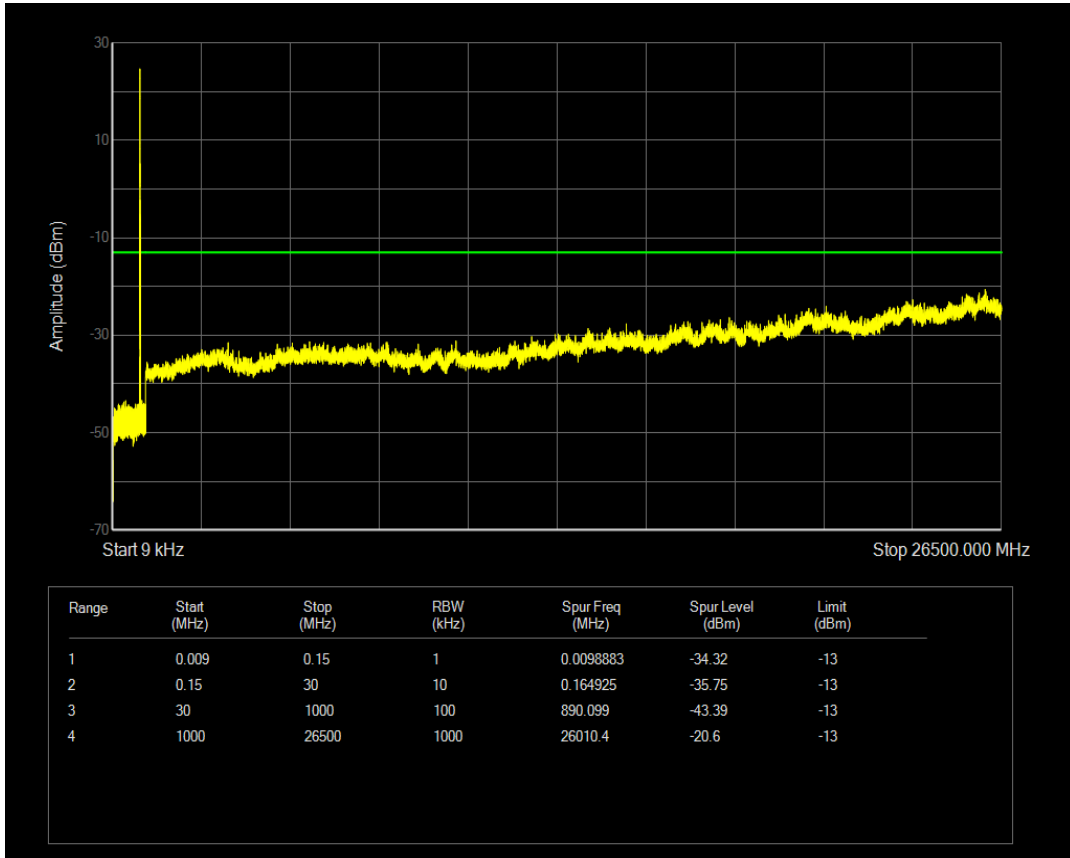

Band5 QPSK BW=10MHz Channel=20450 RB Size=50 Position=#0

Band5 QPSK BW=10MHz Channel=20525 RB Size=1 Position=#0

Band5 QPSK BW=10MHz Channel=20525 RB Size=50 Position=#0

Band5 QAM16 BW=10MHz Channel=20525 RB Size=1 Position=#0

Band5 QPSK BW=10MHz Channel=20600 RB Size=1 Position=#0

Band5 QPSK BW=10MHz Channel=20600 RB Size=50 Position=#0

Band5 QAM16 BW=10MHz Channel=20600 RB Size=1 Position=#0

Band66 QPSK BW=1.4MHz Channel=131979 RB Size=1 Position=#0