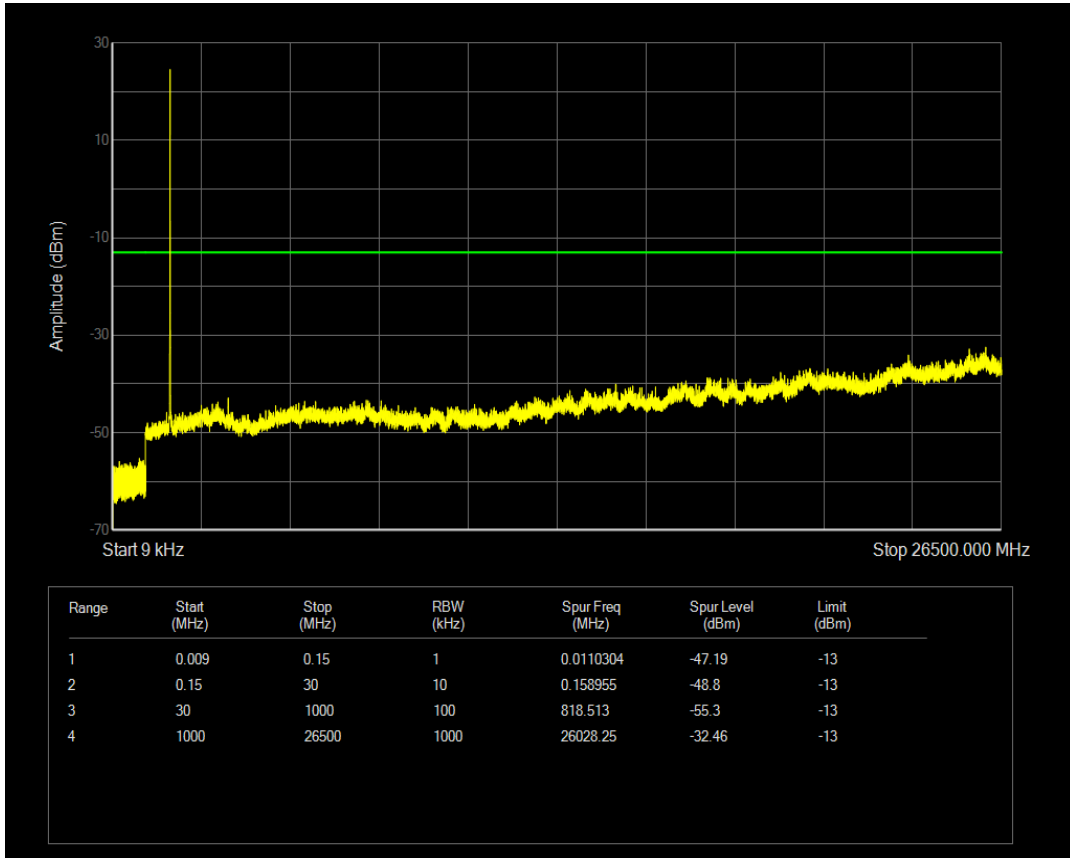

Band4 QPSK BW=1.4MHz Channel=20393 RB Size=6 Position=#0

Band4 QPSK BW=3MHz Channel=19965 RB Size=15 Position=#0

Band4 QPSK BW=3MHz Channel=20175 RB Size=1 Position=#0

Band4 QPSK BW=3MHz Channel=20175 RB Size=15 Position=#0