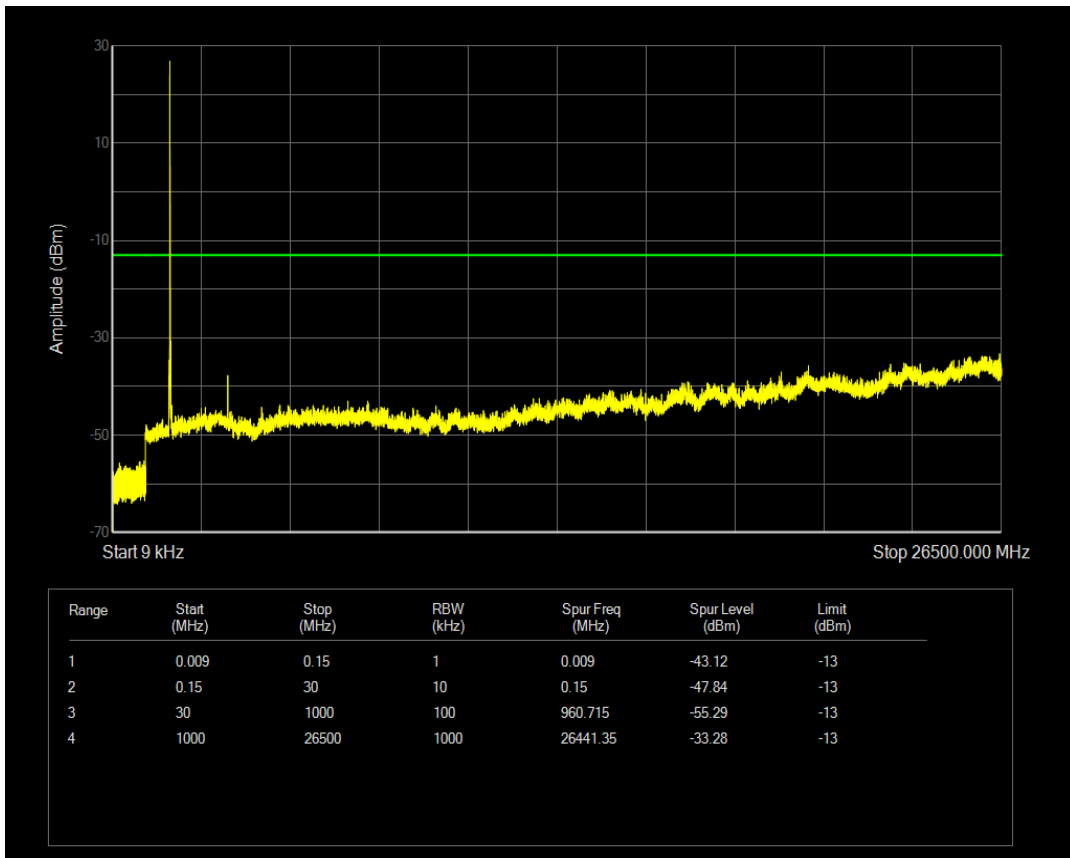

Band4 QPSK BW=15MHz Channel=20175 RB Size=1 Position=#0

Band4 QPSK BW=15MHz Channel=20175 RB Size=75 Position=#0