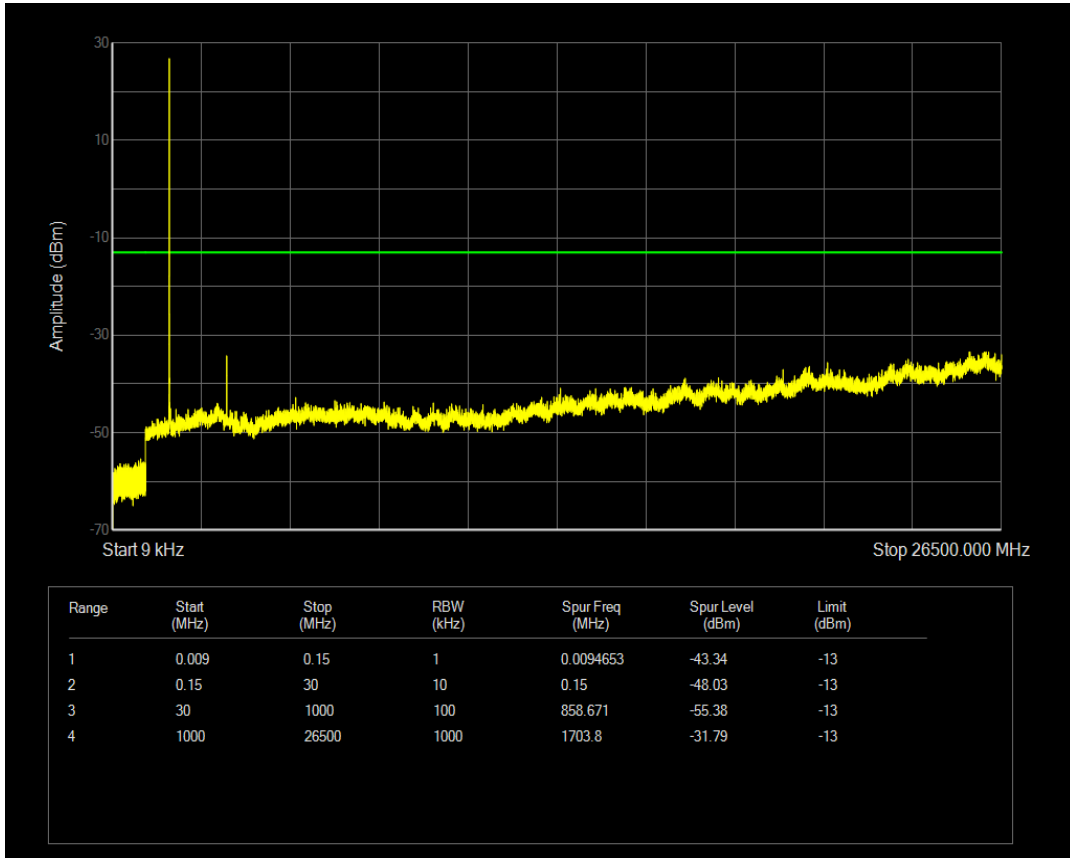

Band38 QPSK BW=20MHz Channel=38150 RB Size=100 Position=#0

Band38 QAM16 BW=20MHz Channel=38150 RB Size=1 Position=#0

Band4 QPSK BW=1.4MHz Channel=19957 RB Size=6 Position=#0

Band4 QPSK BW=1.4MHz Channel=19957 RB Size=1 Position=#0

Band4 QPSK BW=1.4MHz Channel=20175 RB Size=6 Position=#0

Band4 QPSK BW=1.4MHz Channel=20175 RB Size=1 Position=#0

Band4 QPSK BW=1.4MHz Channel=20393 RB Size=1 Position=#0

Band4 QPSK BW=3MHz Channel=19965 RB Size=1 Position=#0