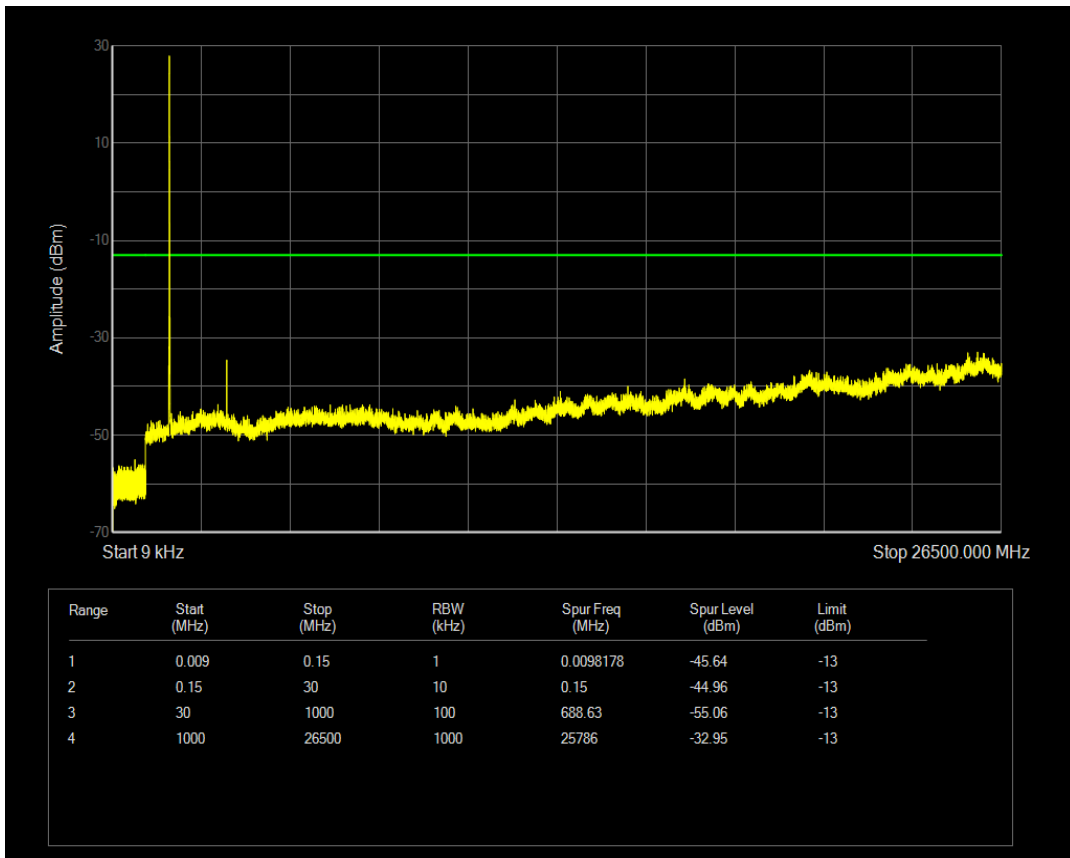

Band4 QPSK BW=5MHz Channel=20175 RB Size=25 Position=#0

Band4 QPSK BW=5MHz Channel=20175 RB Size=1 Position=#0

Band4 QPSK BW=5MHz Channel=20375 RB Size=1 Position=#0

Band4 QPSK BW=5MHz Channel=20375 RB Size=25 Position=#0

Band4 QPSK BW=10MHz Channel=20000 RB Size=1 Position=#0

Band4 QPSK BW=10MHz Channel=20000 RB Size=50 Position=#0

Band4 QPSK BW=10MHz Channel=20175 RB Size=1 Position=#0

Band4 QPSK BW=10MHz Channel=20175 RB Size=50 Position=#0