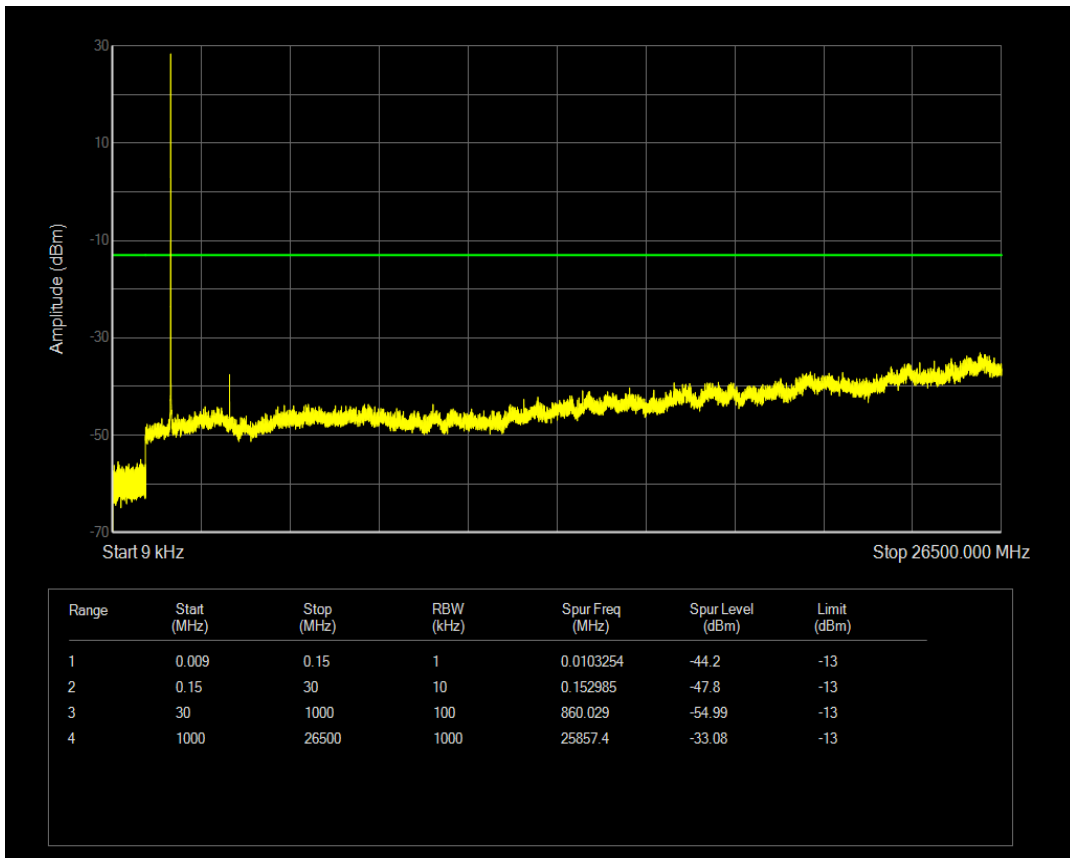

Band4 QPSK BW=3MHz Channel=20385 RB Size=1 Position=#0

Band4 QPSK BW=3MHz Channel=20385 RB Size=15 Position=#0