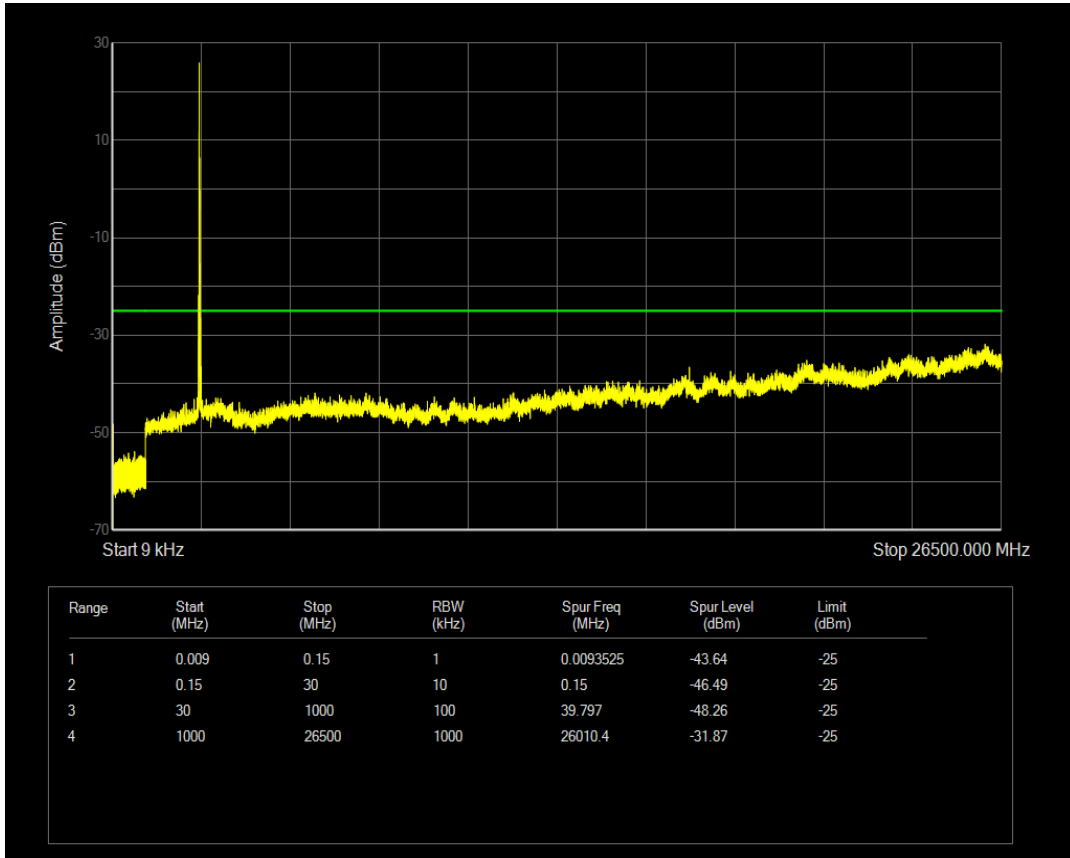

Band38 QPSK BW=20MHz Channel=38000 RB Size=100 Position=#0

Band38 QPSK BW=20MHz Channel=38000 RB Size=1 Position=#0

Band38 QAM16 BW=20MHz Channel=38000 RB Size=1 Position=#0

Band38 QPSK BW=20MHz Channel=38150 RB Size=1 Position=#0

Band38 QPSK BW=20MHz Channel=38150 RB Size=100 Position=#0

Band38 QAM16 BW=20MHz Channel=38150 RB Size=1 Position=#0

Band4 QPSK BW=1.4MHz Channel=19957 RB Size=6 Position=#0

Band4 QPSK BW=1.4MHz Channel=19957 RB Size=1 Position=#0