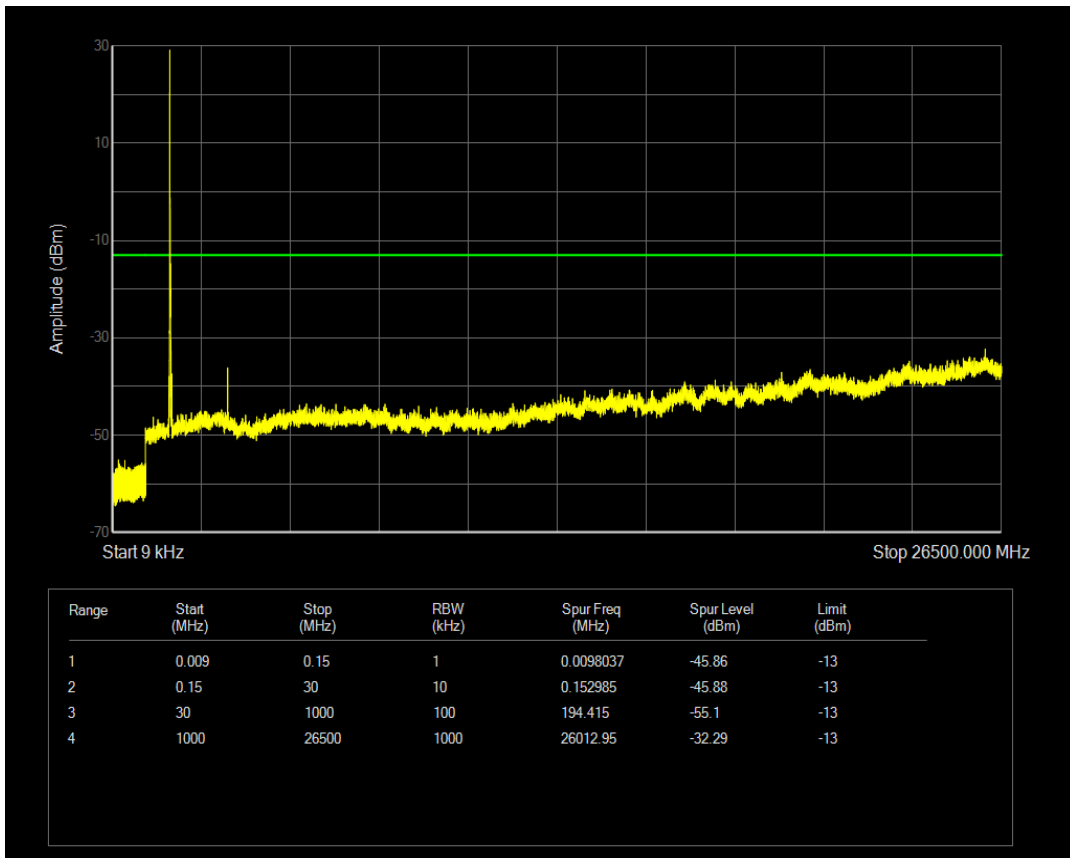

Band4 QPSK BW=15MHz Channel=20175 RB Size=1 Position=#0

Band4 QPSK BW=15MHz Channel=20175 RB Size=75 Position=#0

Band4 QPSK BW=15MHz Channel=20325 RB Size=1 Position=#0

Band4 QPSK BW=15MHz Channel=20325 RB Size=75 Position=#0

Band4 QPSK BW=20MHz Channel=20050 RB Size=1 Position=#0

Band4 QPSK BW=20MHz Channel=20050 RB Size=100 Position=#0

Band4 QPSK BW=20MHz Channel=20175 RB Size=1 Position=#0

Band4 QPSK BW=20MHz Channel=20175 RB Size=100 Position=#0