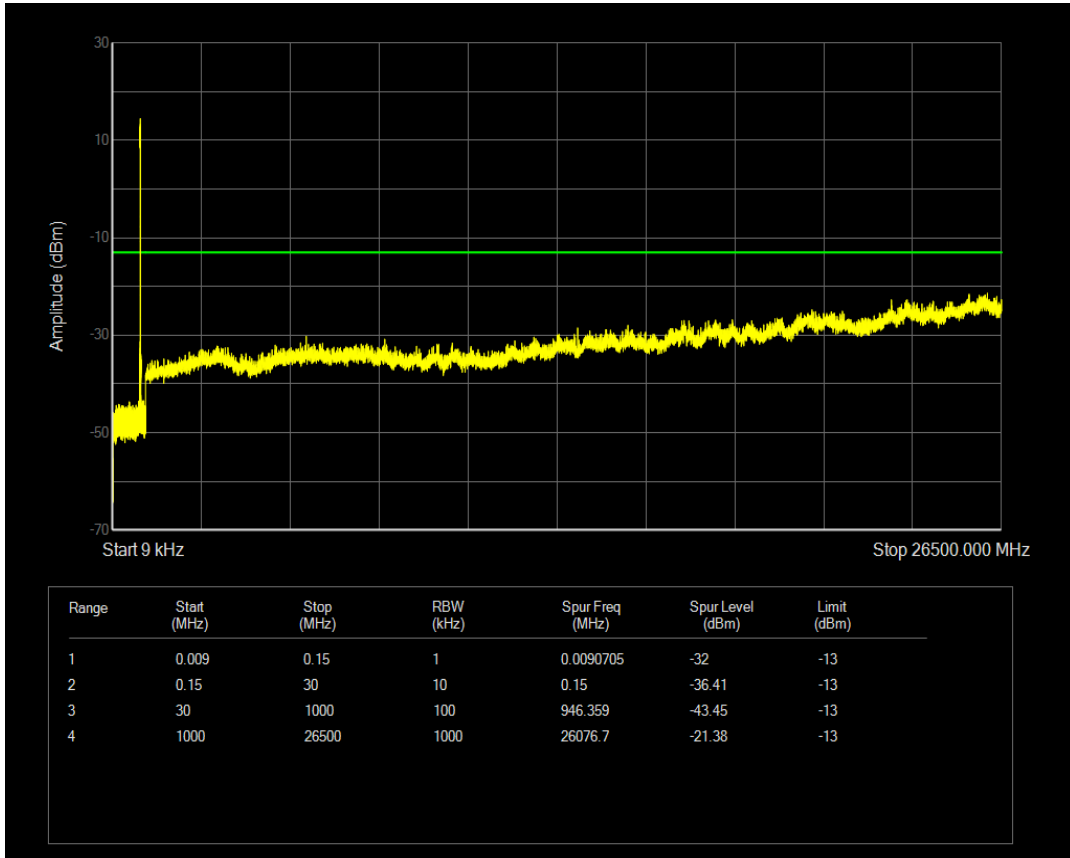

Band5 QPSK BW=10MHz Channel=20450 RB Size=50 Position=#0

Band5 QPSK BW=10MHz Channel=20525 RB Size=1 Position=#0

Band5 QPSK BW=10MHz Channel=20525 RB Size=50 Position=#0

Band5 QAM16 BW=10MHz Channel=20525 RB Size=1 Position=#0

Band5 QPSK BW=10MHz Channel=20600 RB Size=1 Position=#0

Band5 QPSK BW=10MHz Channel=20600 RB Size=50 Position=#0

Band5 QAM16 BW=10MHz Channel=20600 RB Size=1 Position=#0

Band66 QPSK BW=1.4MHz Channel=131979 RB Size=1 Position=#0