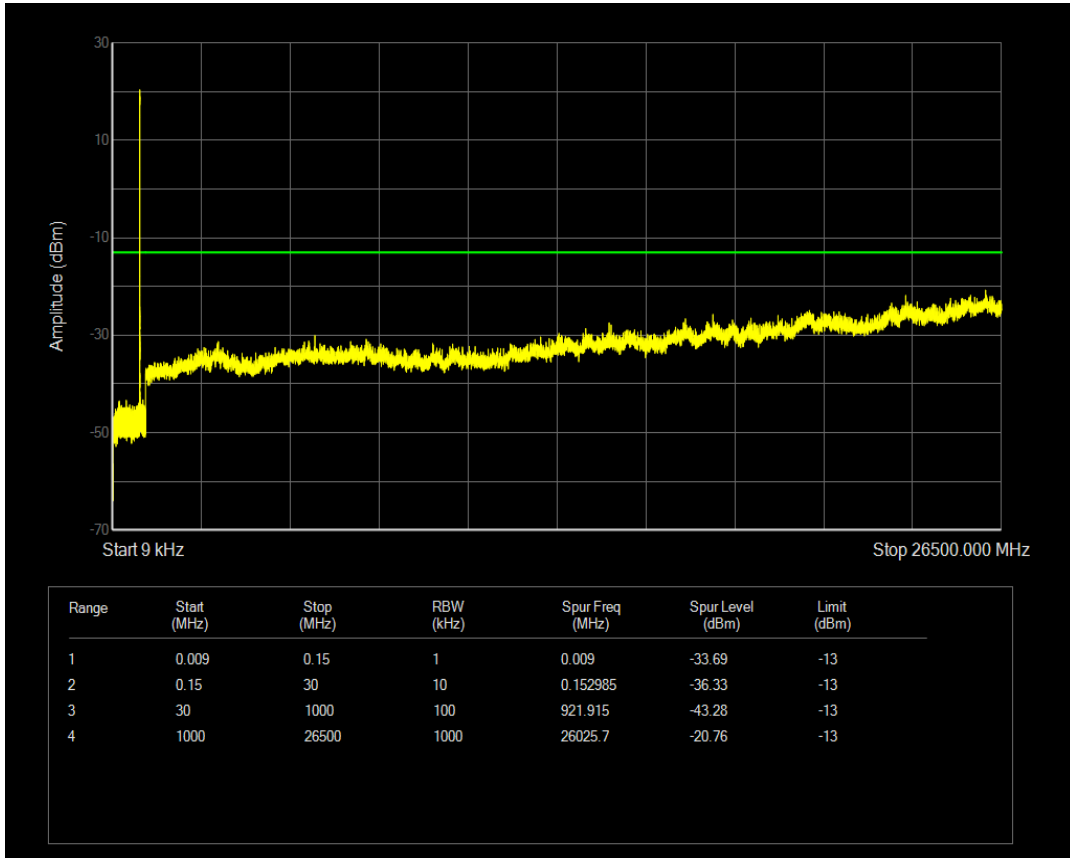

Band4 QPSK BW=20MHz Channel=20050 RB Size=1 Position=#0

Band4 QPSK BW=20MHz Channel=20050 RB Size=100 Position=#0

Band4 QPSK BW=20MHz Channel=20175 RB Size=1 Position=#0

Band4 QPSK BW=20MHz Channel=20175 RB Size=100 Position=#0

Band4 QPSK BW=20MHz Channel=20300 RB Size=1 Position=#0

Band4 QPSK BW=20MHz Channel=20300 RB Size=100 Position=#0

Band5 QPSK BW=1.4MHz Channel=20407 RB Size=1 Position=#0

Band5 QPSK BW=1.4MHz Channel=20407 RB Size=6 Position=#0