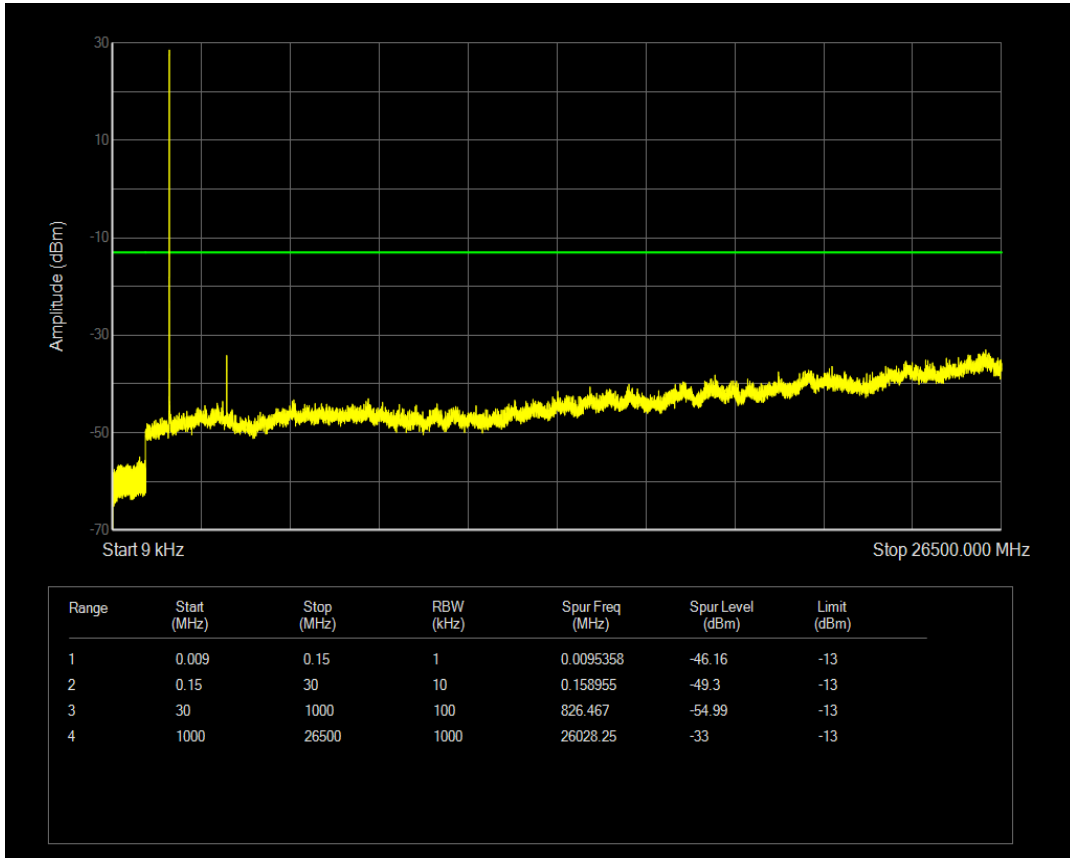

Band5 QPSK BW=10MHz Channel=20450 RB Size=50 Position=#0

Band5 QPSK BW=10MHz Channel=20525 RB Size=1 Position=#0

Band5 QPSK BW=10MHz Channel=20525 RB Size=50 Position=#0

Band5 QAM16 BW=10MHz Channel=20525 RB Size=1 Position=#0

Band5 QPSK BW=10MHz Channel=20600 RB Size=1 Position=#0

Band5 QPSK BW=10MHz Channel=20600 RB Size=50 Position=#0

Band5 QAM16 BW=10MHz Channel=20600 RB Size=1 Position=#0

Band66 QPSK BW=1.4MHz Channel=131979 RB Size=1 Position=#0