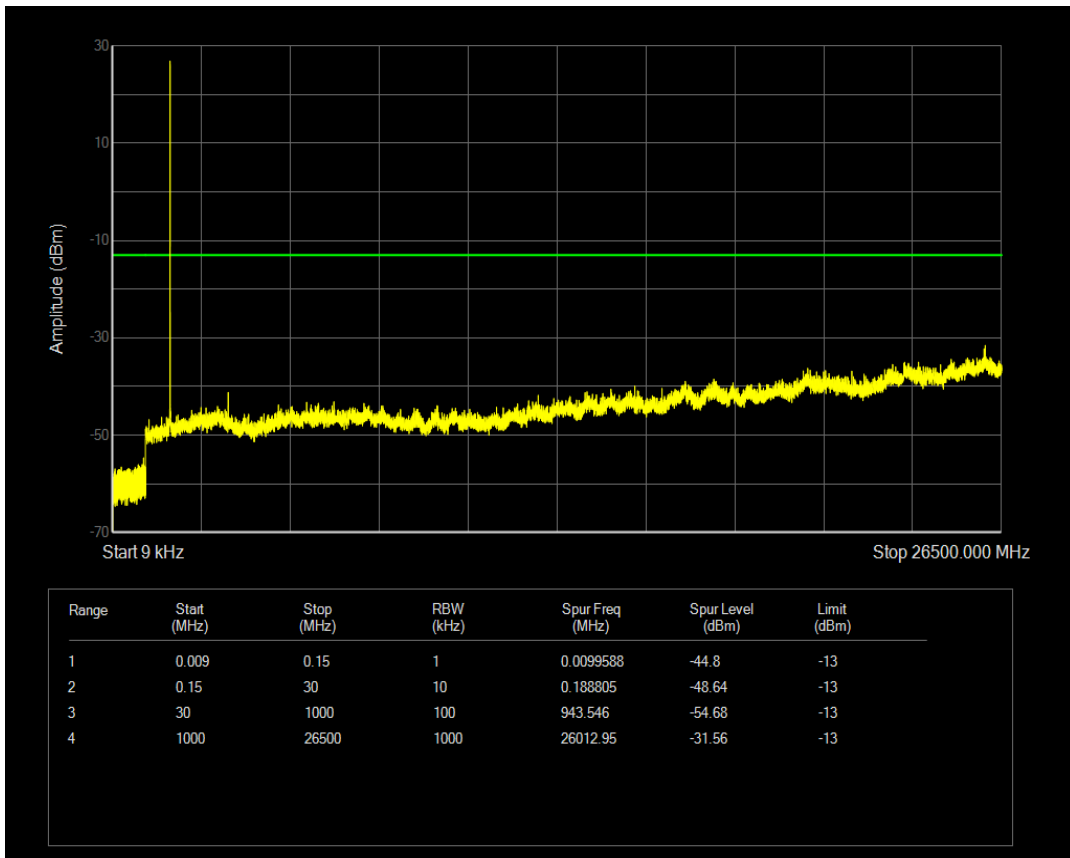

Band38 QPSK BW=20MHz Channel=38150 RB Size=100 Position=#0

Band38 QAM16 BW=20MHz Channel=38150 RB Size=1 Position=#0

Band4 QPSK BW=1.4MHz Channel=19957 RB Size=6 Position=#0

Band4 QPSK BW=1.4MHz Channel=19957 RB Size=1 Position=#0

Band4 QPSK BW=1.4MHz Channel=20175 RB Size=6 Position=#0

Band4 QPSK BW=1.4MHz Channel=20175 RB Size=1 Position=#0

Band4 QPSK BW=1.4MHz Channel=20393 RB Size=1 Position=#0

Band4 QPSK BW=3MHz Channel=19965 RB Size=1 Position=#0