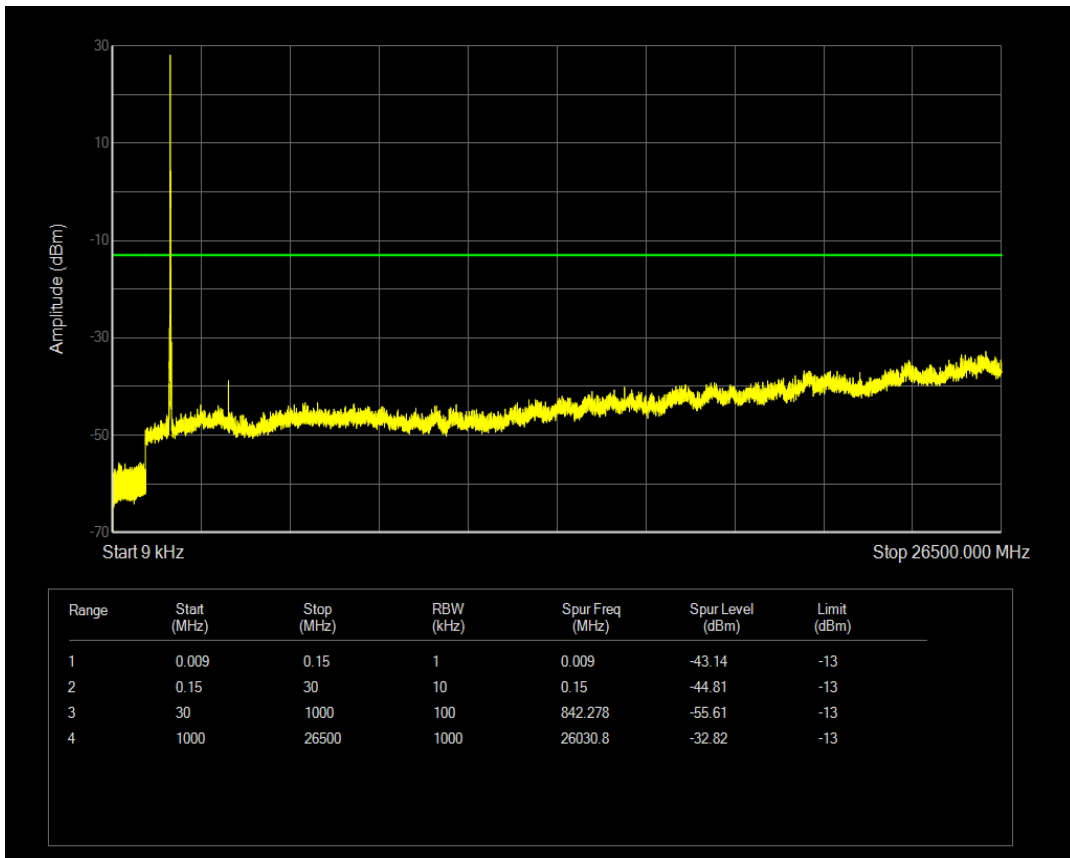

Band4 QPSK BW=20MHz Channel=20050 RB Size=1 Position=#0

Band4 QPSK BW=20MHz Channel=20050 RB Size=100 Position=#0

Band4 QPSK BW=20MHz Channel=20175 RB Size=1 Position=#0

Band4 QPSK BW=20MHz Channel=20175 RB Size=100 Position=#0

Band4 QPSK BW=20MHz Channel=20300 RB Size=1 Position=#0

Band4 QPSK BW=20MHz Channel=20300 RB Size=100 Position=#0

Band5 QPSK BW=1.4MHz Channel=20407 RB Size=1 Position=#0

Band5 QPSK BW=1.4MHz Channel=20407 RB Size=6 Position=#0