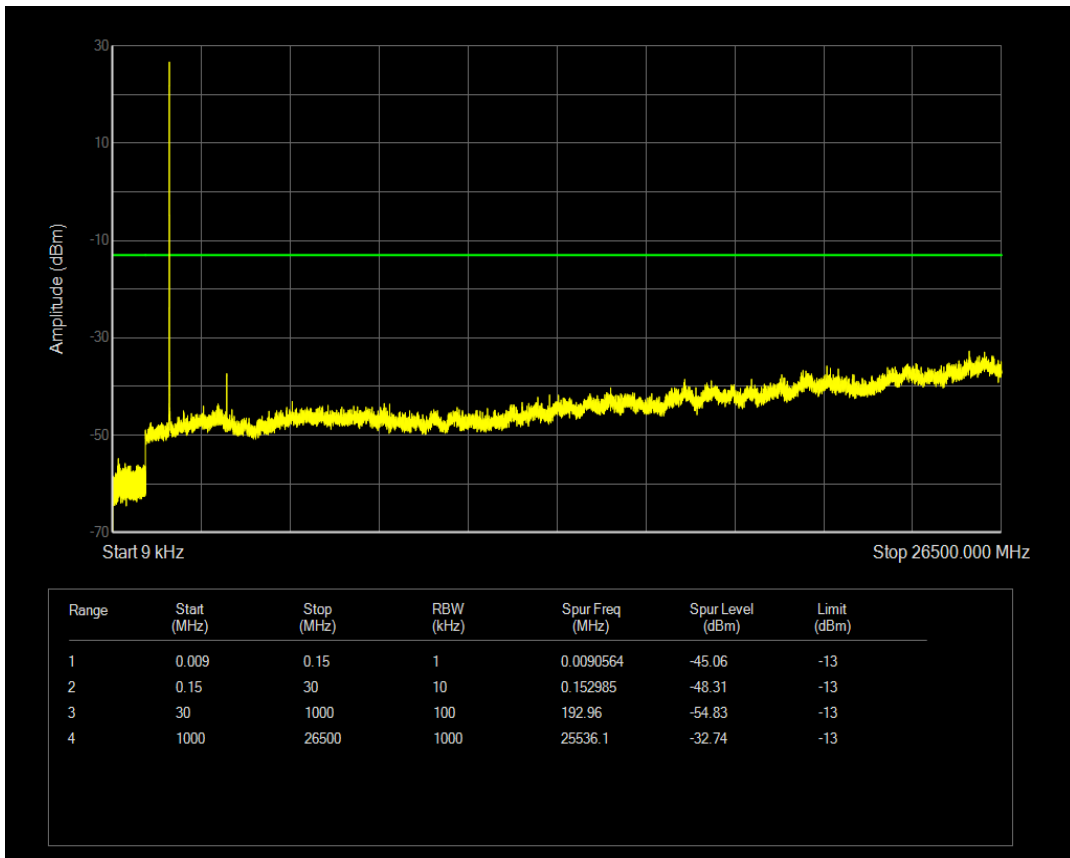

Band38 QPSK BW=20MHz Channel=38000 RB Size=100 Position=#0

Band38 QPSK BW=20MHz Channel=38000 RB Size=1 Position=#0

Band38 QAM16 BW=20MHz Channel=38000 RB Size=1 Position=#0

Band38 QPSK BW=20MHz Channel=38150 RB Size=1 Position=#0

Band38 QPSK BW=20MHz Channel=38150 RB Size=100 Position=#0

Band38 QAM16 BW=20MHz Channel=38150 RB Size=1 Position=#0

Band4 QPSK BW=1.4MHz Channel=19957 RB Size=6 Position=#0

Band4 QPSK BW=1.4MHz Channel=19957 RB Size=1 Position=#0