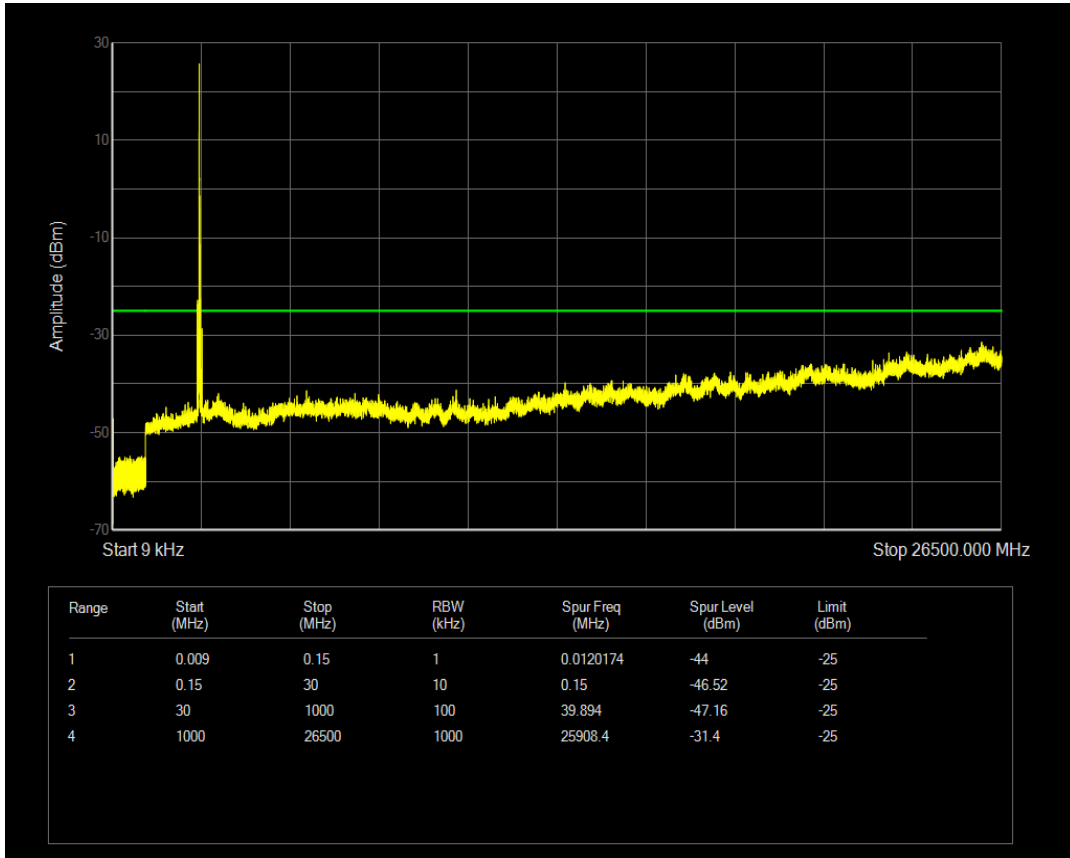

Band38 QPSK BW=20MHz Channel=38000 RB Size=100 Position=#0

Band38 QPSK BW=20MHz Channel=38000 RB Size=1 Position=#0

Band38 QAM16 BW=20MHz Channel=38000 RB Size=1 Position=#0

Band38 QPSK BW=20MHz Channel=38150 RB Size=1 Position=#0

Band38 QPSK BW=20MHz Channel=38150 RB Size=100 Position=#0

Band38 QAM16 BW=20MHz Channel=38150 RB Size=1 Position=#0

Band4 QPSK BW=1.4MHz Channel=19957 RB Size=6 Position=#0

Band4 QPSK BW=1.4MHz Channel=19957 RB Size=1 Position=#0