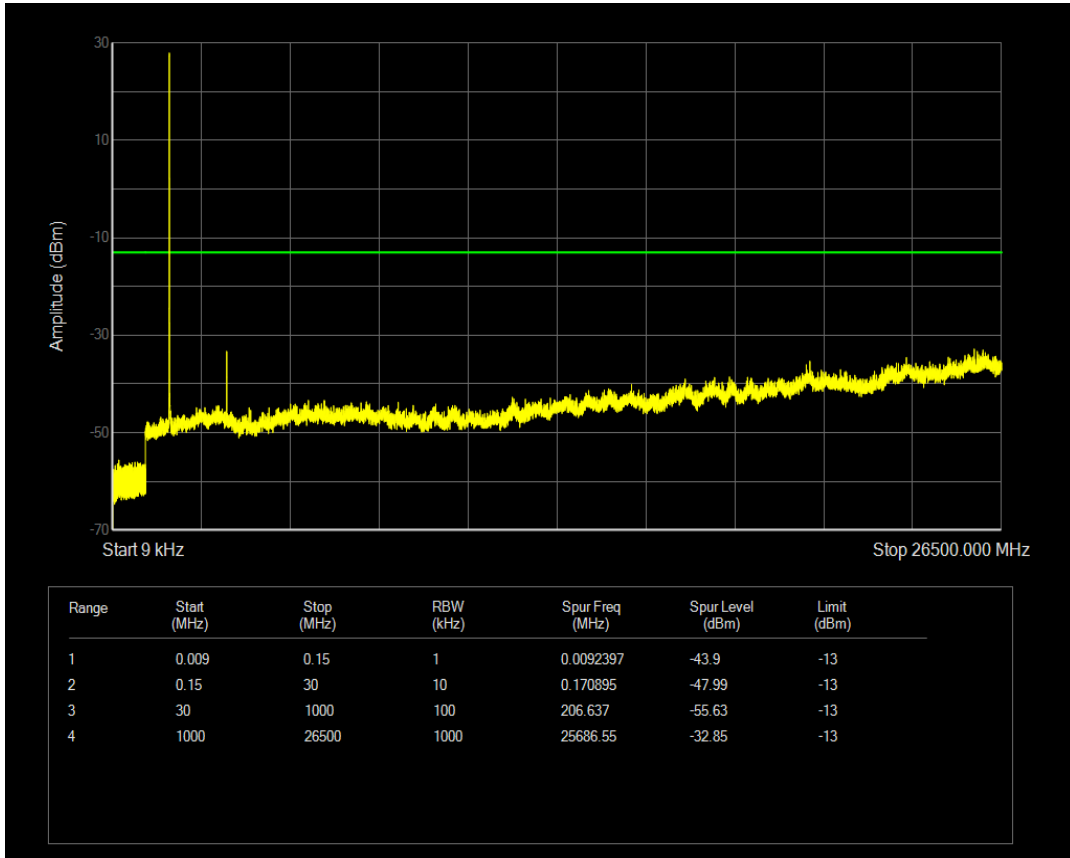

Band4 QPSK BW=1.4MHz Channel=20175 RB Size=6 Position=#0

Band4 QPSK BW=1.4MHz Channel=20175 RB Size=1 Position=#0

Band4 QPSK BW=1.4MHz Channel=20393 RB Size=1 Position=#0

Band4 QPSK BW=3MHz Channel=19965 RB Size=1 Position=#0