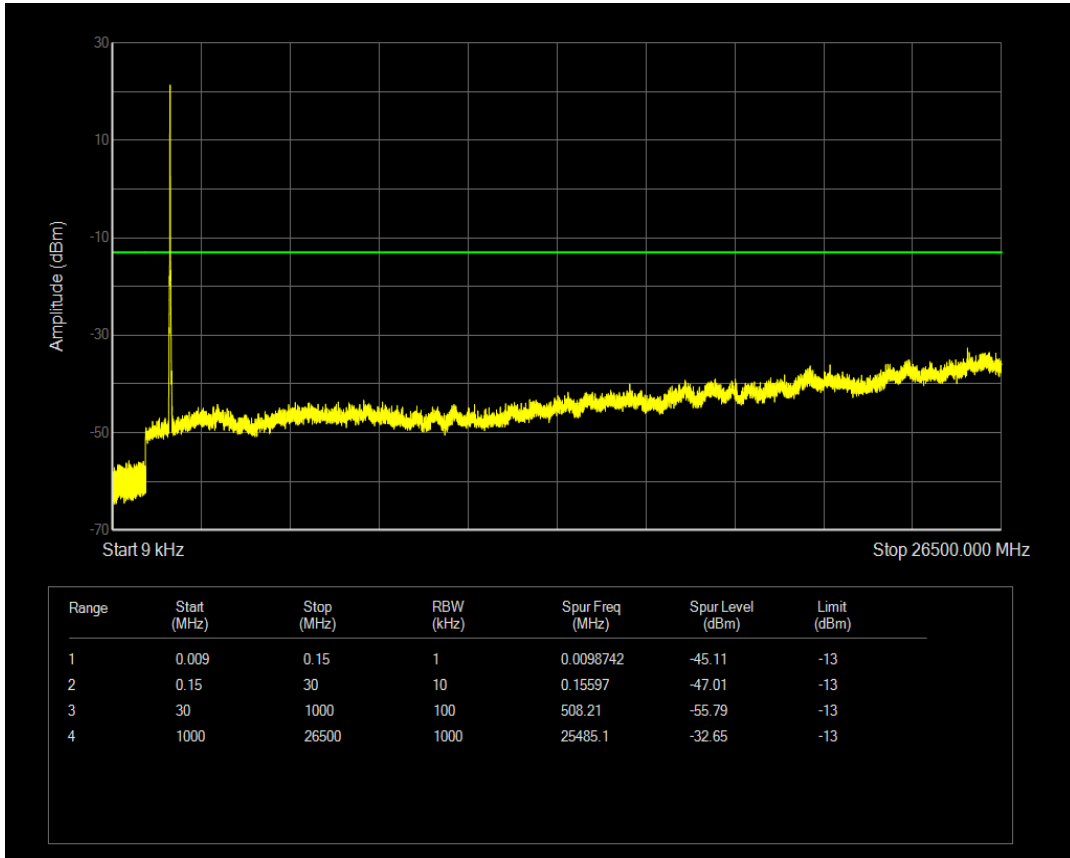

Band4 QPSK BW=15MHz Channel=20175 RB Size=75 Position=#0

Band4 QPSK BW=15MHz Channel=20325 RB Size=1 Position=#0