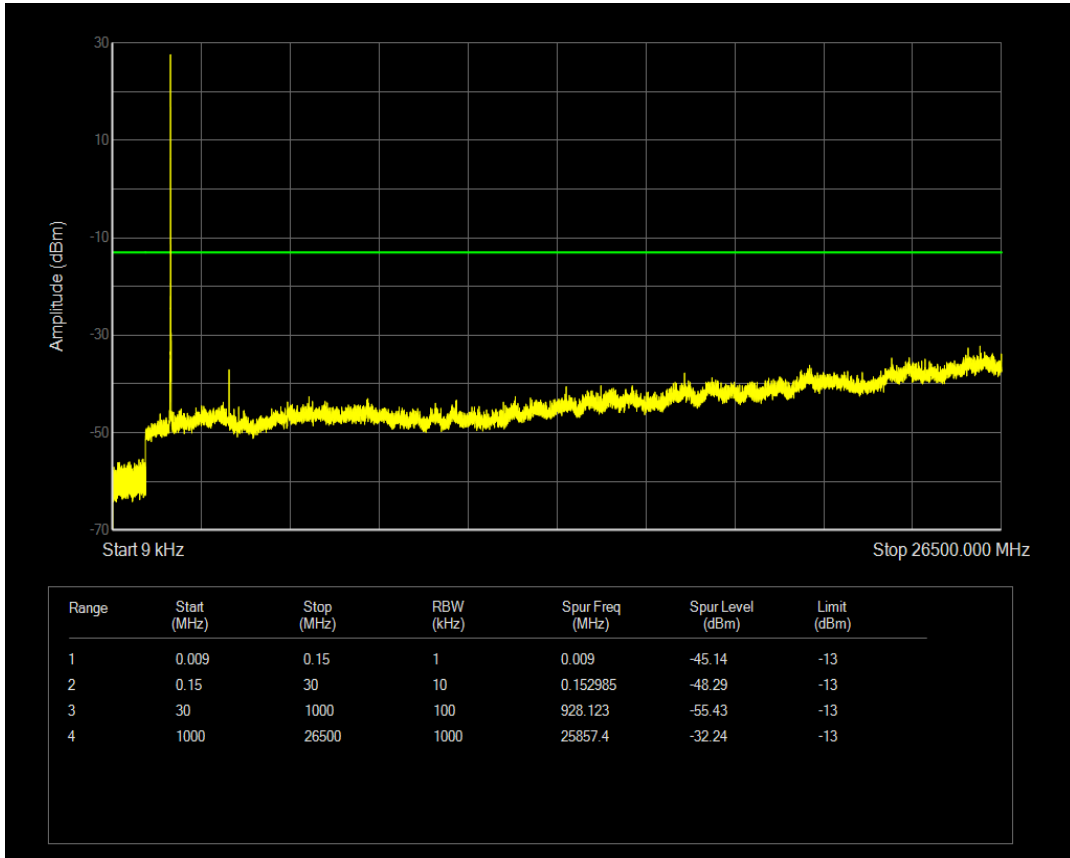

Band4 QPSK BW=10MHz Channel=20000 RB Size=1 Position=#0

Band4 QPSK BW=10MHz Channel=20000 RB Size=50 Position=#0

Band4 QPSK BW=10MHz Channel=20175 RB Size=1 Position=#0

Band4 QPSK BW=10MHz Channel=20175 RB Size=50 Position=#0

Band4 QPSK BW=10MHz Channel=20350 RB Size=50 Position=#0

Band4 QPSK BW=10MHz Channel=20350 RB Size=1 Position=#0

Band4 QPSK BW=15MHz Channel=20025 RB Size=75 Position=#0

Band4 QPSK BW=15MHz Channel=20025 RB Size=1 Position=#0