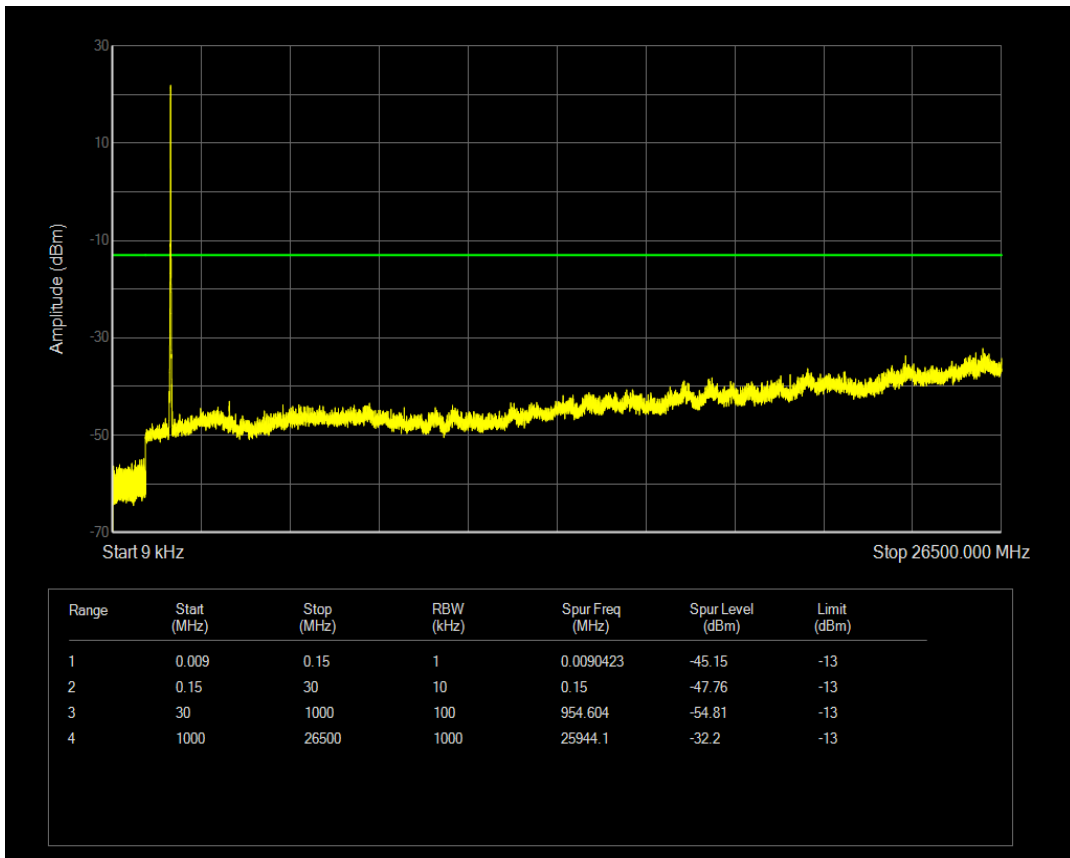

Band4 QPSK BW=10MHz Channel=20000 RB Size=1 Position=#0

Band4 QPSK BW=10MHz Channel=20000 RB Size=50 Position=#0

Band4 QPSK BW=10MHz Channel=20175 RB Size=1 Position=#0

Band4 QPSK BW=10MHz Channel=20175 RB Size=50 Position=#0

Band4 QPSK BW=10MHz Channel=20350 RB Size=50 Position=#0

Band4 QPSK BW=10MHz Channel=20350 RB Size=1 Position=#0

Band4 QPSK BW=15MHz Channel=20025 RB Size=75 Position=#0

Band4 QPSK BW=15MHz Channel=20025 RB Size=1 Position=#0