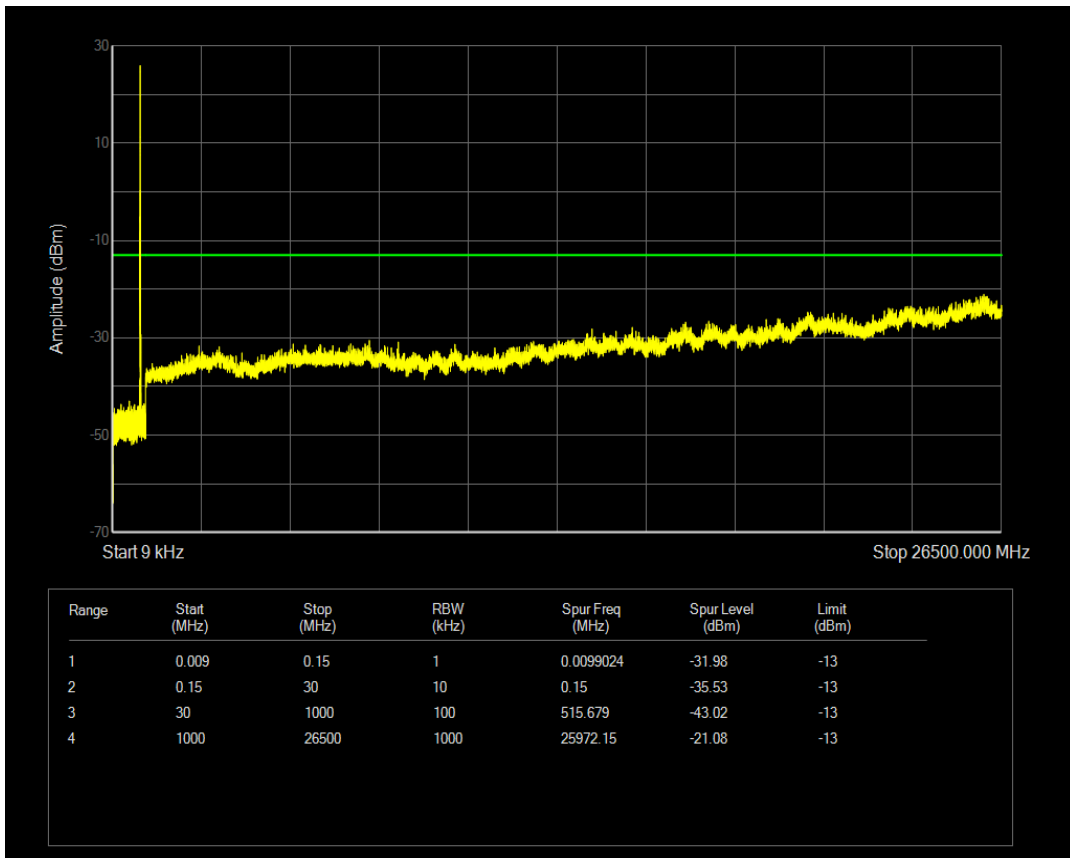

Band5 QPSK BW=10MHz Channel=20450 RB Size=50 Position=#0

Band5 QPSK BW=10MHz Channel=20525 RB Size=1 Position=#0

Band5 QPSK BW=10MHz Channel=20525 RB Size=50 Position=#0

Band5 QAM16 BW=10MHz Channel=20525 RB Size=1 Position=#0

Band5 QPSK BW=10MHz Channel=20600 RB Size=1 Position=#0

Band5 QPSK BW=10MHz Channel=20600 RB Size=50 Position=#0

Band5 QAM16 BW=10MHz Channel=20600 RB Size=1 Position=#0

Band66 QPSK BW=1.4MHz Channel=131979 RB Size=1 Position=#0