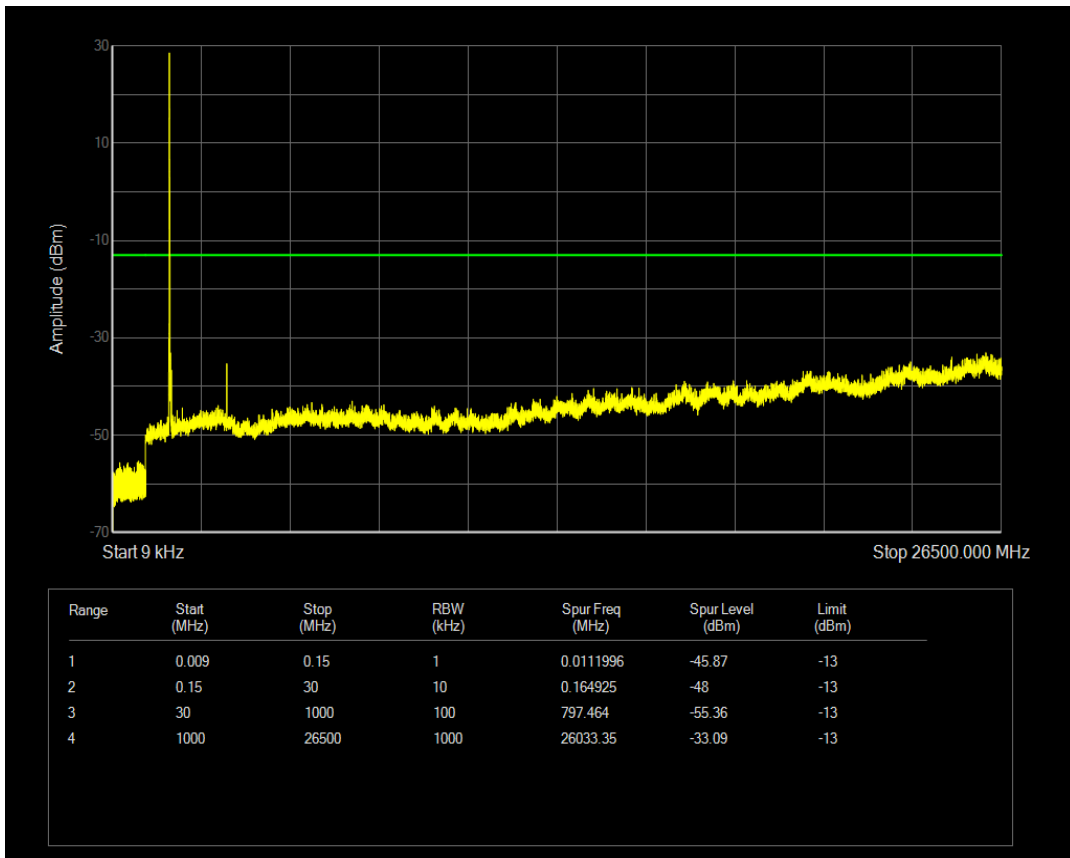

Band4 QPSK BW=15MHz Channel=20175 RB Size=1 Position=#0

Band4 QPSK BW=15MHz Channel=20175 RB Size=75 Position=#0

Band4 QPSK BW=15MHz Channel=20325 RB Size=1 Position=#0

Band4 QPSK BW=15MHz Channel=20325 RB Size=75 Position=#0

Band4 QPSK BW=20MHz Channel=20050 RB Size=1 Position=#0

Band4 QPSK BW=20MHz Channel=20050 RB Size=100 Position=#0

Band4 QPSK BW=20MHz Channel=20175 RB Size=1 Position=#0

Band4 QPSK BW=20MHz Channel=20175 RB Size=100 Position=#0