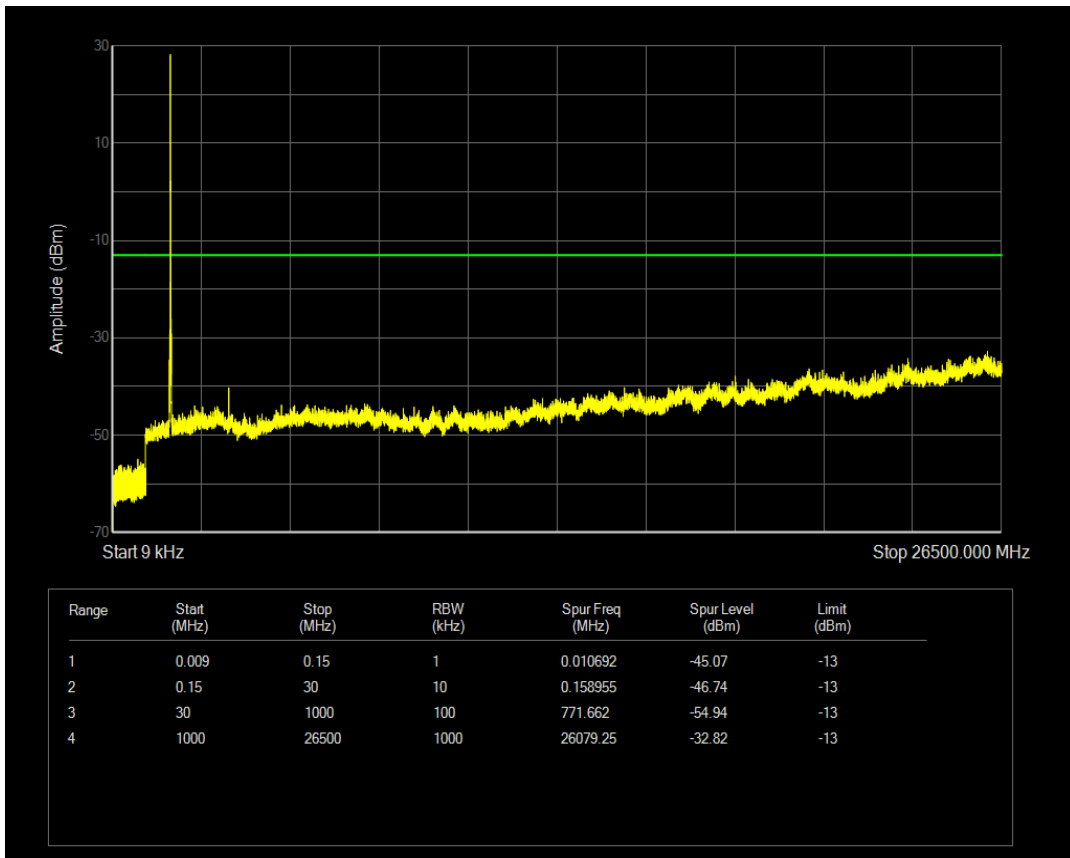

Band4 QPSK BW=15MHz Channel=20325 RB Size=1 Position=#0

Band4 QPSK BW=15MHz Channel=20325 RB Size=75 Position=#0