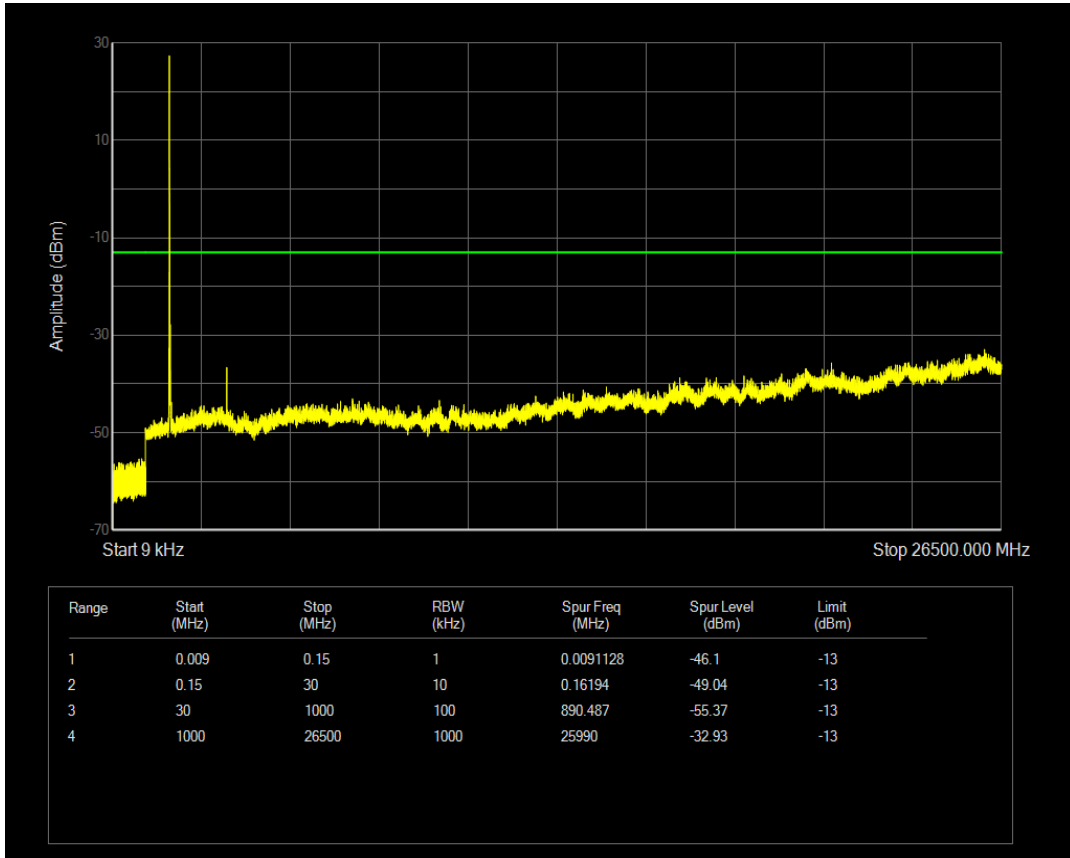

Band4 QPSK BW=10MHz Channel=20000 RB Size=1 Position=#0

Band4 QPSK BW=10MHz Channel=20000 RB Size=50 Position=#0

Band4 QPSK BW=10MHz Channel=20175 RB Size=1 Position=#0

Band4 QPSK BW=10MHz Channel=20175 RB Size=50 Position=#0

Band4 QPSK BW=10MHz Channel=20350 RB Size=50 Position=#0

Band4 QPSK BW=10MHz Channel=20350 RB Size=1 Position=#0

Band4 QPSK BW=15MHz Channel=20025 RB Size=75 Position=#0

Band4 QPSK BW=15MHz Channel=20025 RB Size=1 Position=#0