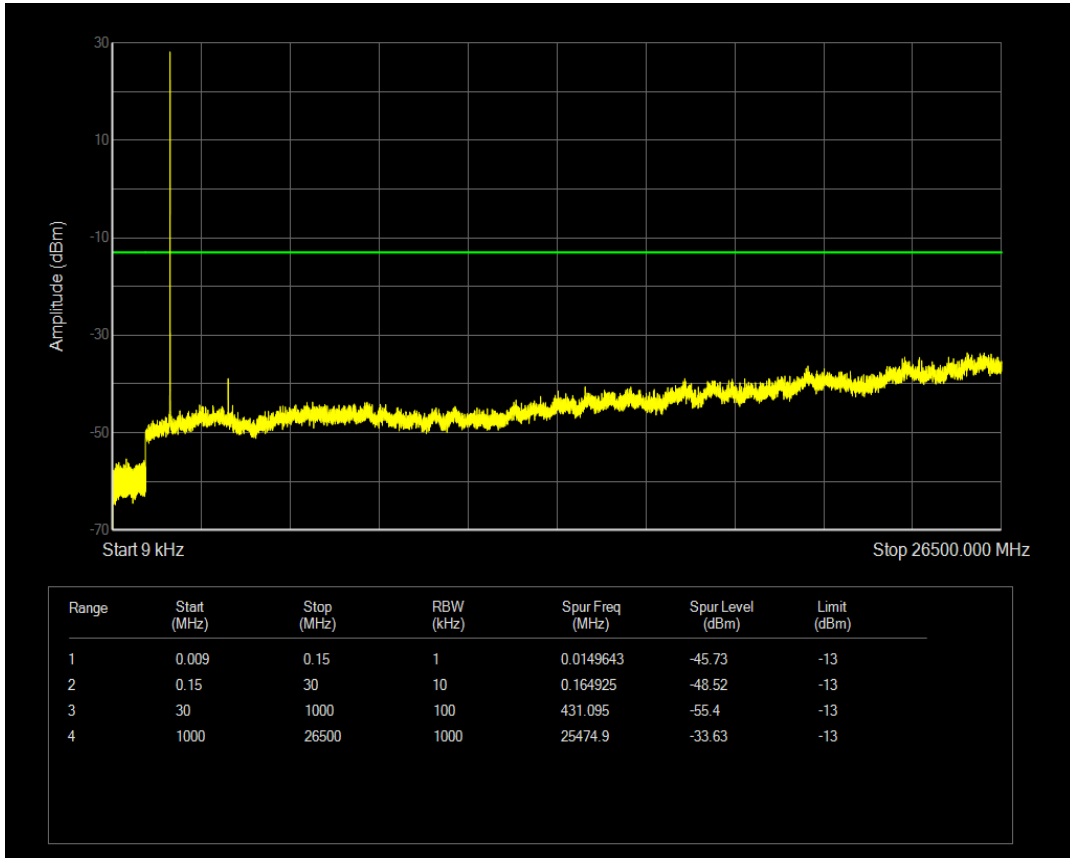

Band38 QPSK BW=20MHz Channel=38150 RB Size=100 Position=#0

Band38 QAM16 BW=20MHz Channel=38150 RB Size=1 Position=#0

Band4 QPSK BW=1.4MHz Channel=19957 RB Size=6 Position=#0

Band4 QPSK BW=1.4MHz Channel=19957 RB Size=1 Position=#0

Band4 QPSK BW=1.4MHz Channel=20175 RB Size=6 Position=#0

Band4 QPSK BW=1.4MHz Channel=20175 RB Size=1 Position=#0

Band4 QPSK BW=1.4MHz Channel=20393 RB Size=1 Position=#0

Band4 QPSK BW=3MHz Channel=19965 RB Size=1 Position=#0