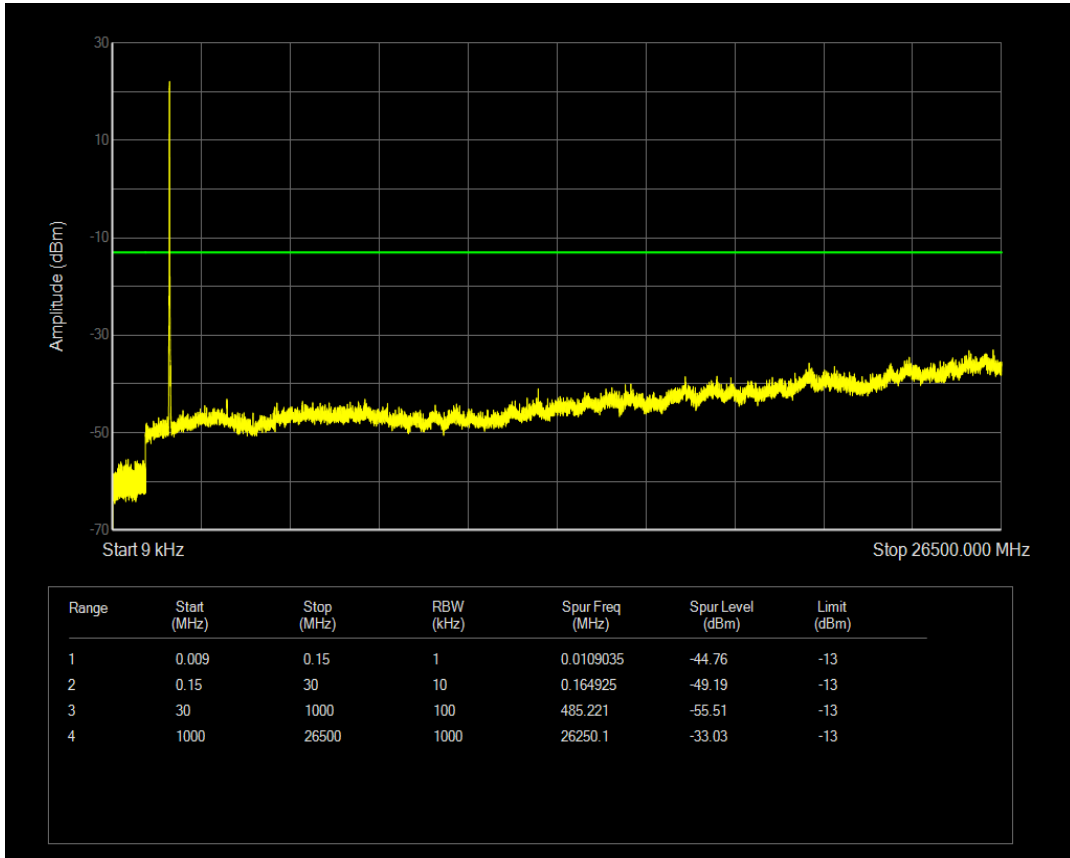

Band4 QPSK BW=5MHz Channel=20175 RB Size=25 Position=#0

Band4 QPSK BW=5MHz Channel=20175 RB Size=1 Position=#0

Band4 QPSK BW=5MHz Channel=20375 RB Size=1 Position=#0

Band4 QPSK BW=5MHz Channel=20375 RB Size=25 Position=#0

Band4 QPSK BW=10MHz Channel=20000 RB Size=1 Position=#0

Band4 QPSK BW=10MHz Channel=20000 RB Size=50 Position=#0

Band4 QPSK BW=10MHz Channel=20175 RB Size=1 Position=#0

Band4 QPSK BW=10MHz Channel=20175 RB Size=50 Position=#0