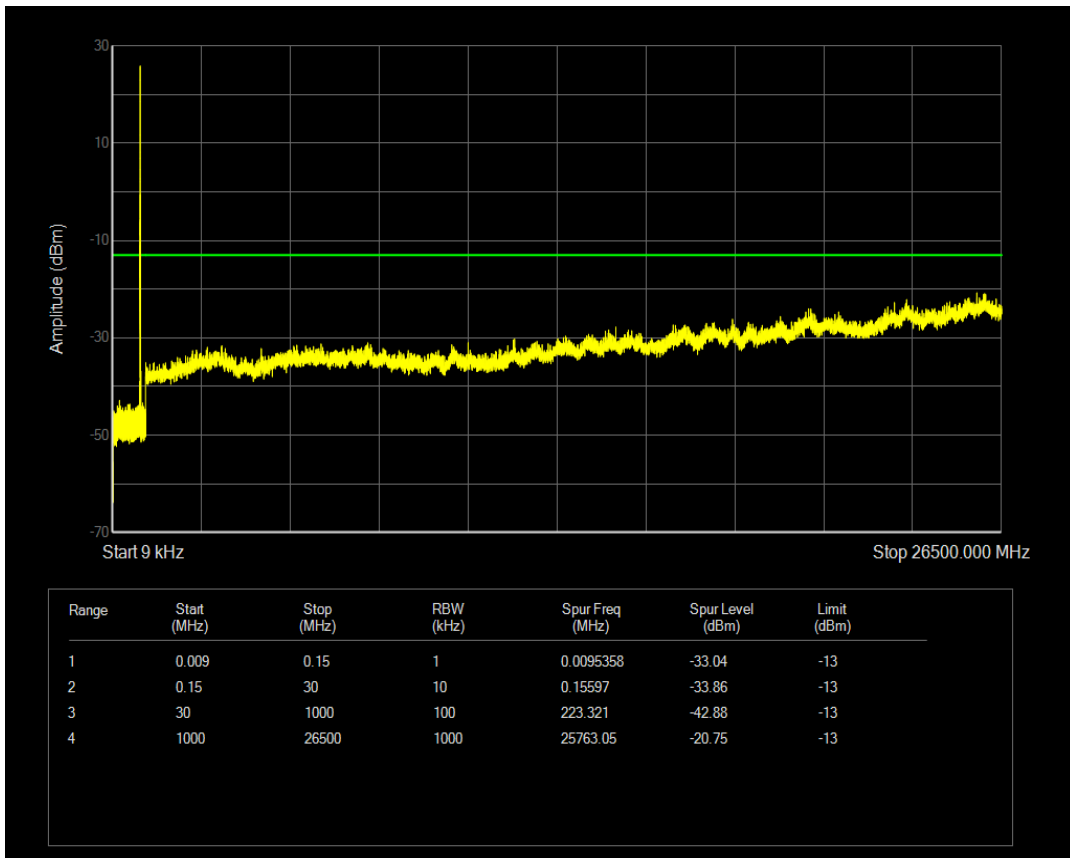

Band5 QPSK BW=10MHz Channel=20450 RB Size=50 Position=#0

Band5 QPSK BW=10MHz Channel=20525 RB Size=1 Position=#0

Band5 QPSK BW=10MHz Channel=20525 RB Size=50 Position=#0

Band5 QAM16 BW=10MHz Channel=20525 RB Size=1 Position=#0

Band5 QPSK BW=10MHz Channel=20600 RB Size=1 Position=#0

Band5 QPSK BW=10MHz Channel=20600 RB Size=50 Position=#0

Band5 QAM16 BW=10MHz Channel=20600 RB Size=1 Position=#0

Band66 QPSK BW=1.4MHz Channel=131979 RB Size=1 Position=#0