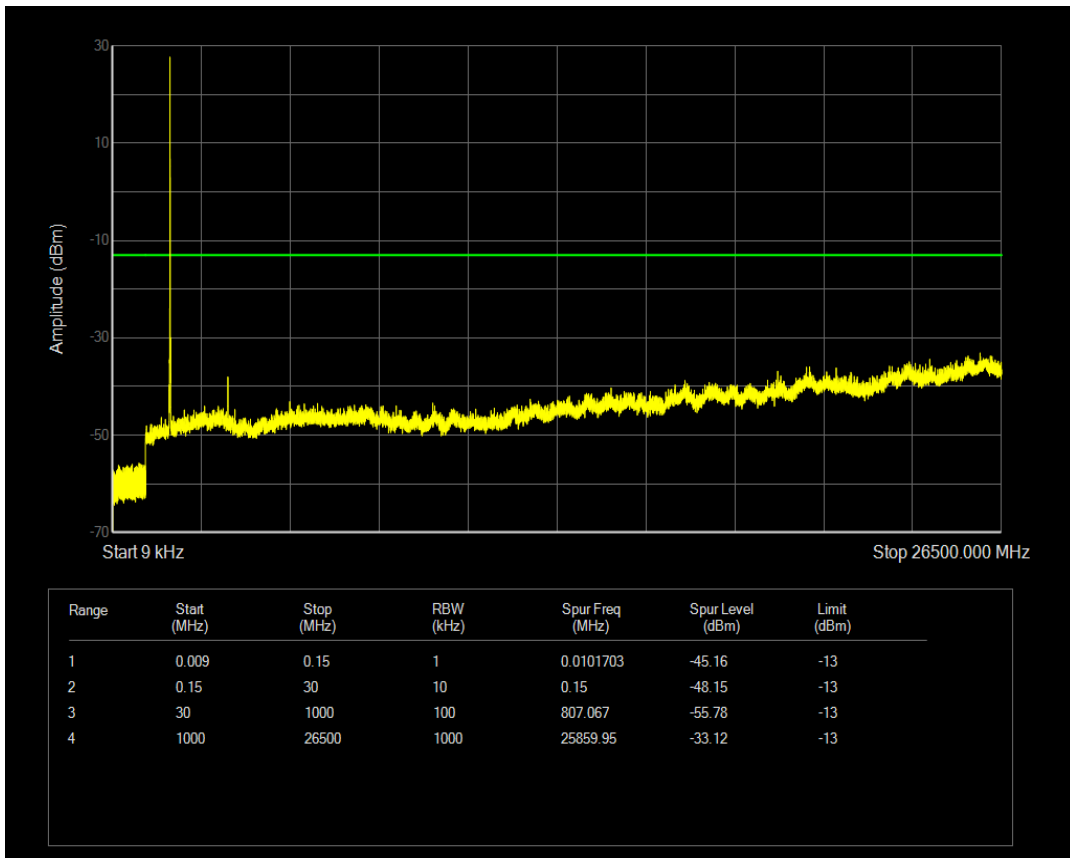

Band4 QPSK BW=5MHz Channel=20175 RB Size=25 Position=#0

Band4 QPSK BW=5MHz Channel=20175 RB Size=1 Position=#0

Band4 QPSK BW=5MHz Channel=20375 RB Size=1 Position=#0

Band4 QPSK BW=5MHz Channel=20375 RB Size=25 Position=#0

Band4 QPSK BW=10MHz Channel=20000 RB Size=1 Position=#0

Band4 QPSK BW=10MHz Channel=20000 RB Size=50 Position=#0

Band4 QPSK BW=10MHz Channel=20175 RB Size=1 Position=#0

Band4 QPSK BW=10MHz Channel=20175 RB Size=50 Position=#0