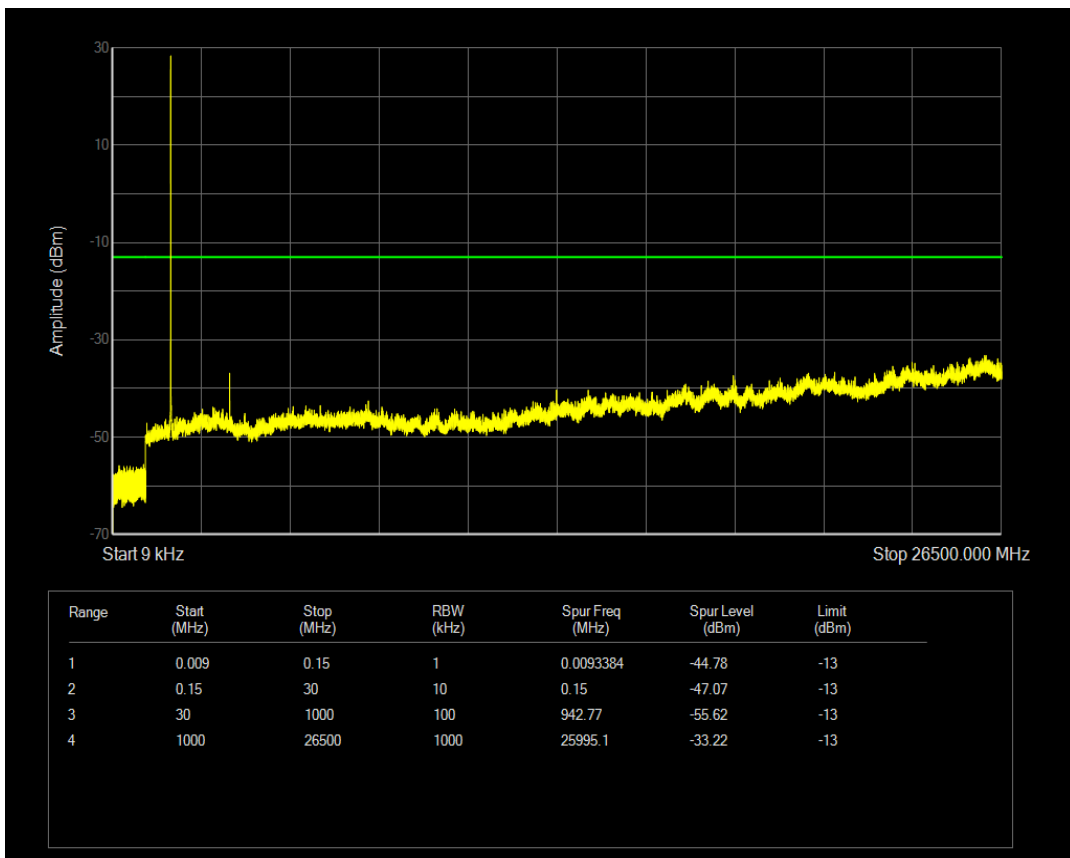

Band38 QPSK BW=20MHz Channel=38150 RB Size=100 Position=#0

Band38 QAM16 BW=20MHz Channel=38150 RB Size=1 Position=#0

Band4 QPSK BW=1.4MHz Channel=19957 RB Size=6 Position=#0

Band4 QPSK BW=1.4MHz Channel=19957 RB Size=1 Position=#0

Band4 QPSK BW=1.4MHz Channel=20175 RB Size=6 Position=#0

Band4 QPSK BW=1.4MHz Channel=20175 RB Size=1 Position=#0

Band4 QPSK BW=1.4MHz Channel=20393 RB Size=1 Position=#0

Band4 QPSK BW=3MHz Channel=19965 RB Size=1 Position=#0