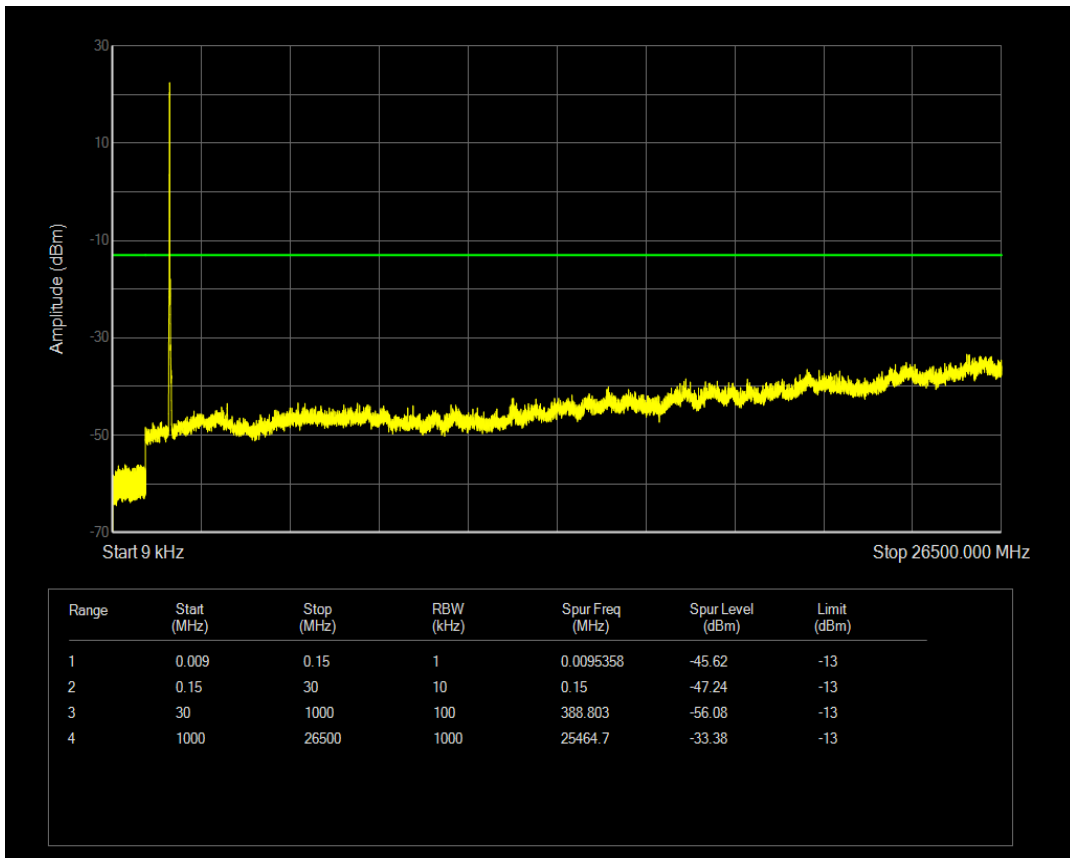

Band4 QPSK BW=10MHz Channel=20000 RB Size=1 Position=#0

Band4 QPSK BW=10MHz Channel=20000 RB Size=50 Position=#0

Band4 QPSK BW=10MHz Channel=20175 RB Size=1 Position=#0

Band4 QPSK BW=10MHz Channel=20175 RB Size=50 Position=#0

Band4 QPSK BW=10MHz Channel=20350 RB Size=50 Position=#0

Band4 QPSK BW=10MHz Channel=20350 RB Size=1 Position=#0

Band4 QPSK BW=15MHz Channel=20025 RB Size=75 Position=#0

Band4 QPSK BW=15MHz Channel=20025 RB Size=1 Position=#0