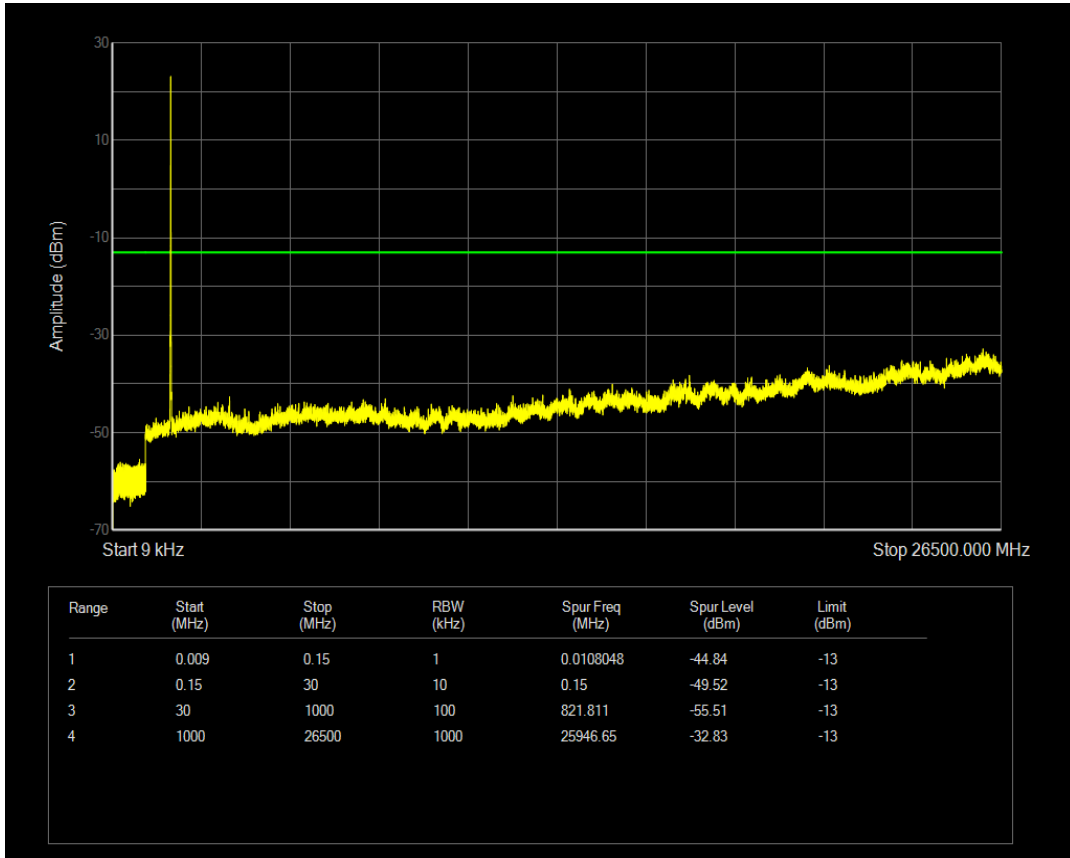

Band4 QPSK BW=5MHz Channel=20175 RB Size=25 Position=#0

Band4 QPSK BW=5MHz Channel=20175 RB Size=1 Position=#0

Band4 QPSK BW=5MHz Channel=20375 RB Size=1 Position=#0

Band4 QPSK BW=5MHz Channel=20375 RB Size=25 Position=#0

Band4 QPSK BW=10MHz Channel=20000 RB Size=1 Position=#0

Band4 QPSK BW=10MHz Channel=20000 RB Size=50 Position=#0

Band4 QPSK BW=10MHz Channel=20175 RB Size=1 Position=#0

Band4 QPSK BW=10MHz Channel=20175 RB Size=50 Position=#0