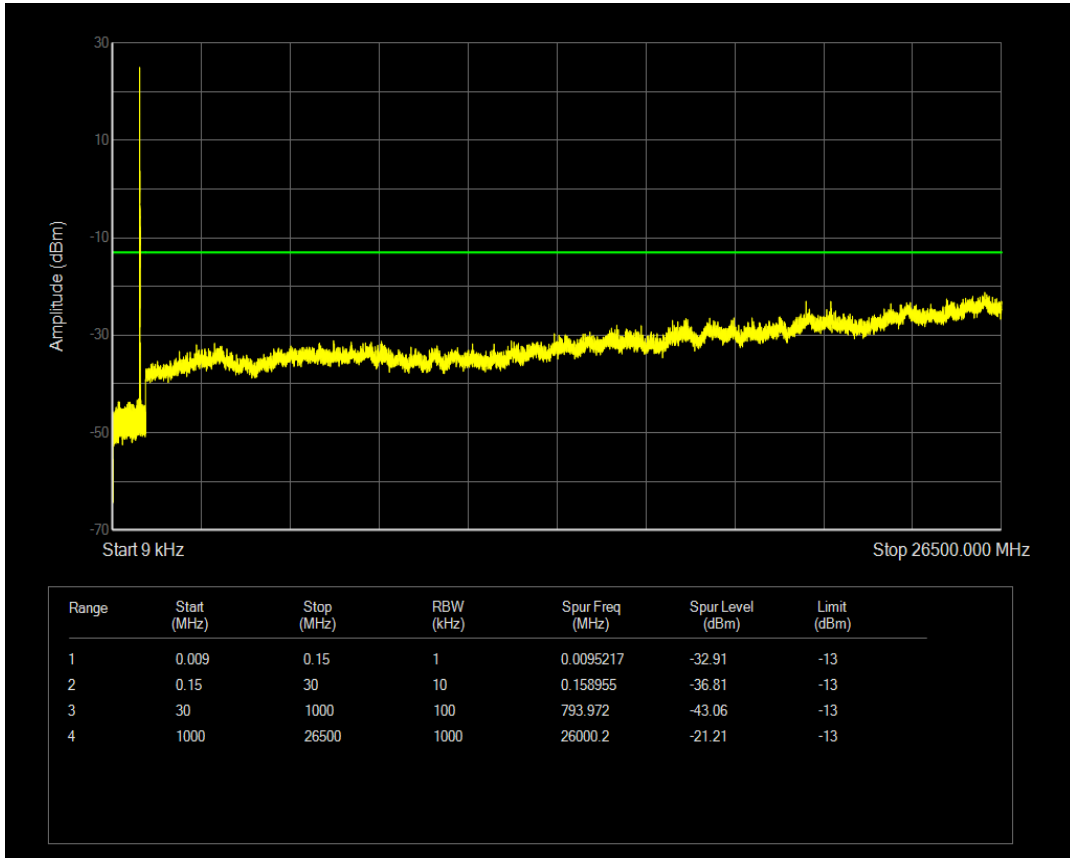

Band5 QPSK BW=3MHz Channel=20635 RB Size=15 Position=#0

Band5 QAM16 BW=3MHz Channel=20635 RB Size=15 Position=#0

Band5 QPSK BW=5MHz Channel=20425 RB Size=25 Position=#0

Band5 QPSK BW=5MHz Channel=20425 RB Size=1 Position=#0