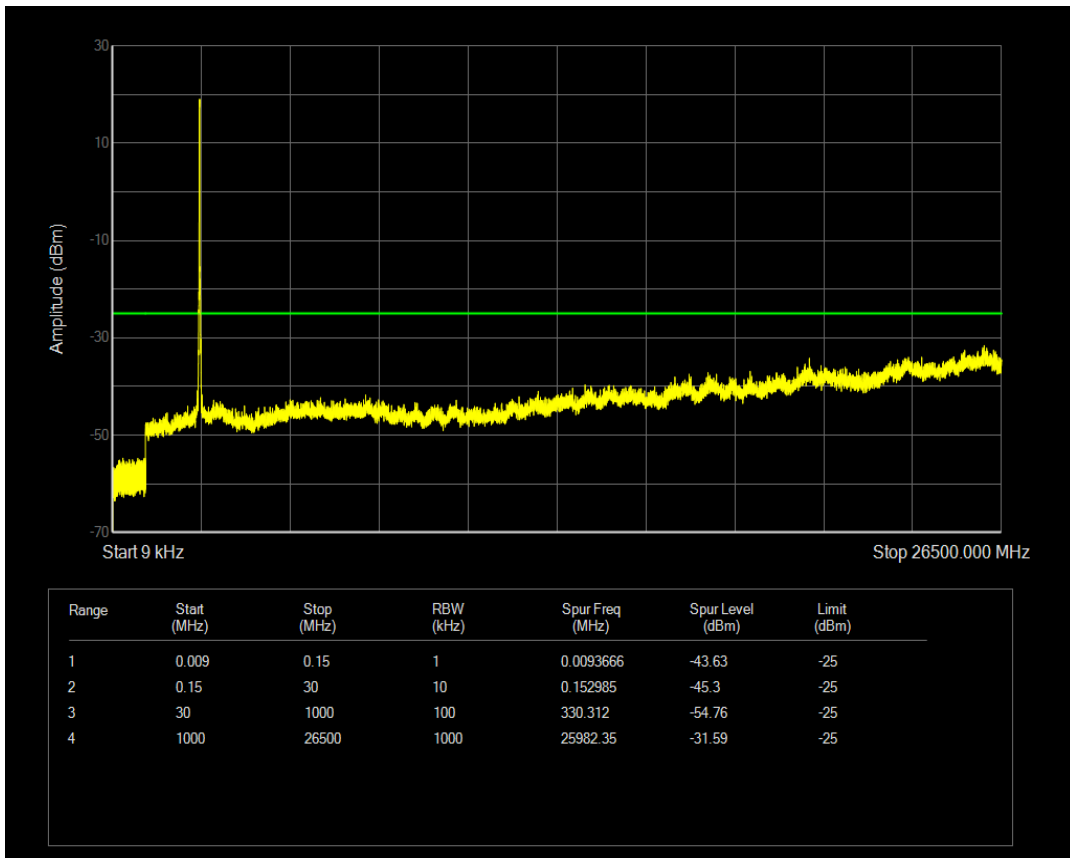

Band38 QPSK BW=20MHz Channel=38000 RB Size=100 Position=#0

Band38 QPSK BW=20MHz Channel=38000 RB Size=1 Position=#0

Band38 QAM16 BW=20MHz Channel=38000 RB Size=1 Position=#0

Band38 QPSK BW=20MHz Channel=38150 RB Size=1 Position=#0

Band38 QPSK BW=20MHz Channel=38150 RB Size=100 Position=#0

Band38 QAM16 BW=20MHz Channel=38150 RB Size=1 Position=#0

Band4 QPSK BW=1.4MHz Channel=19957 RB Size=6 Position=#0

Band4 QPSK BW=1.4MHz Channel=19957 RB Size=1 Position=#0