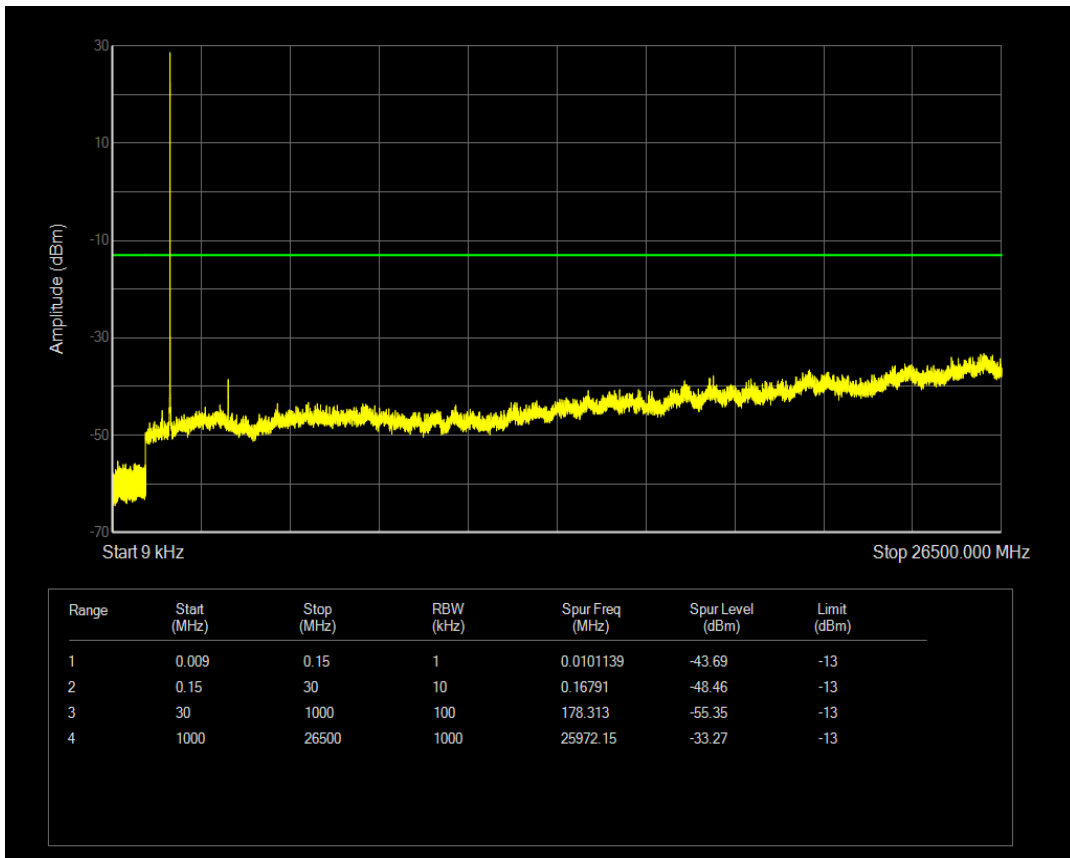

Band4 QPSK BW=3MHz Channel=20175 RB Size=1 Position=#0

Band4 QPSK BW=3MHz Channel=20175 RB Size=15 Position=#0