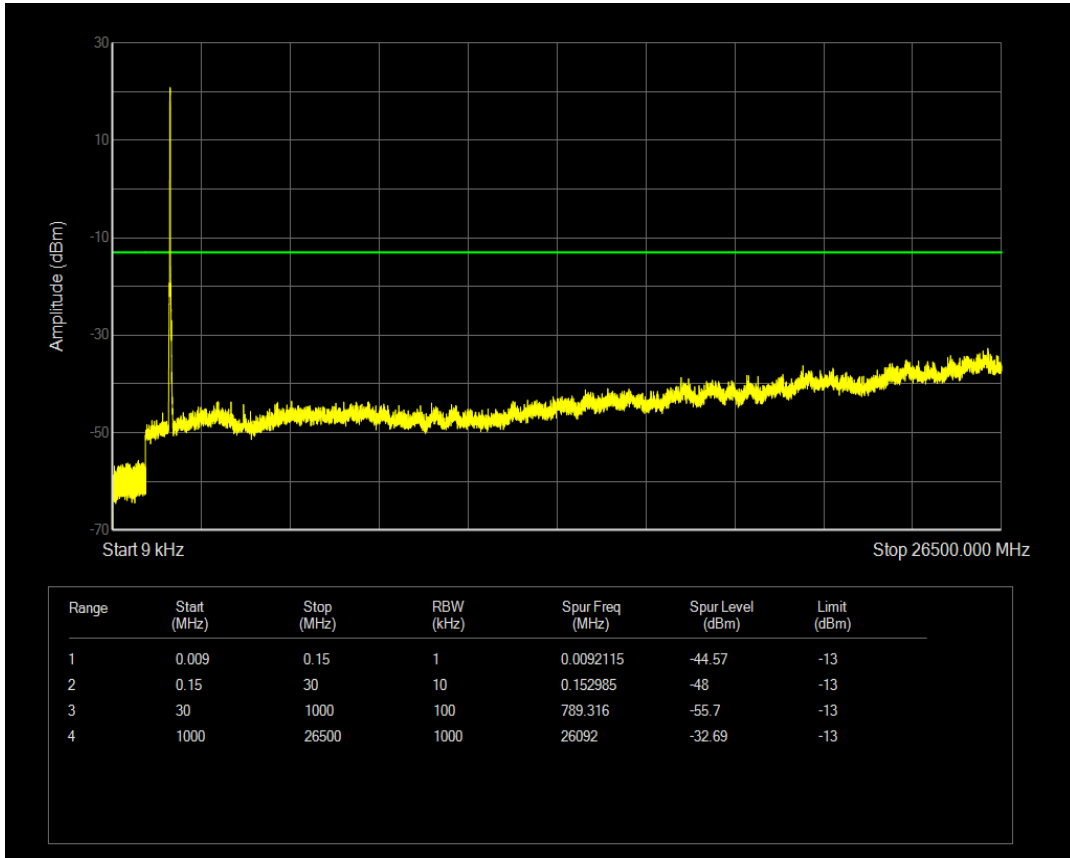

Band4 QPSK BW=20MHz Channel=20050 RB Size=1 Position=#0

Band4 QPSK BW=20MHz Channel=20050 RB Size=100 Position=#0

Band4 QPSK BW=20MHz Channel=20175 RB Size=1 Position=#0

Band4 QPSK BW=20MHz Channel=20175 RB Size=100 Position=#0

Band4 QPSK BW=20MHz Channel=20300 RB Size=1 Position=#0

Band4 QPSK BW=20MHz Channel=20300 RB Size=100 Position=#0

Band5 QPSK BW=1.4MHz Channel=20407 RB Size=1 Position=#0

Band5 QPSK BW=1.4MHz Channel=20407 RB Size=6 Position=#0