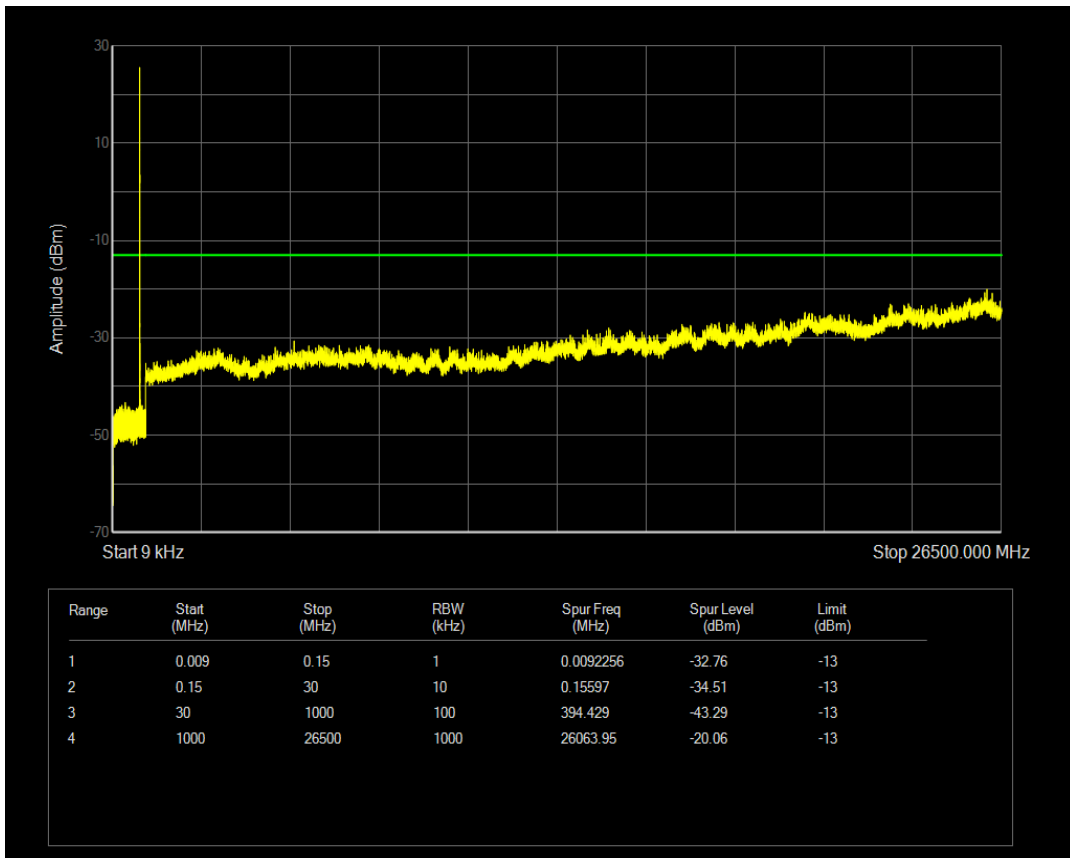

Band4 QPSK BW=20MHz Channel=20050 RB Size=1 Position=#0

Band4 QPSK BW=20MHz Channel=20050 RB Size=100 Position=#0

Band4 QPSK BW=20MHz Channel=20175 RB Size=1 Position=#0

Band4 QPSK BW=20MHz Channel=20175 RB Size=100 Position=#0

Band4 QPSK BW=20MHz Channel=20300 RB Size=1 Position=#0

Band4 QPSK BW=20MHz Channel=20300 RB Size=100 Position=#0

Band5 QPSK BW=1.4MHz Channel=20407 RB Size=1 Position=#0

Band5 QPSK BW=1.4MHz Channel=20407 RB Size=6 Position=#0