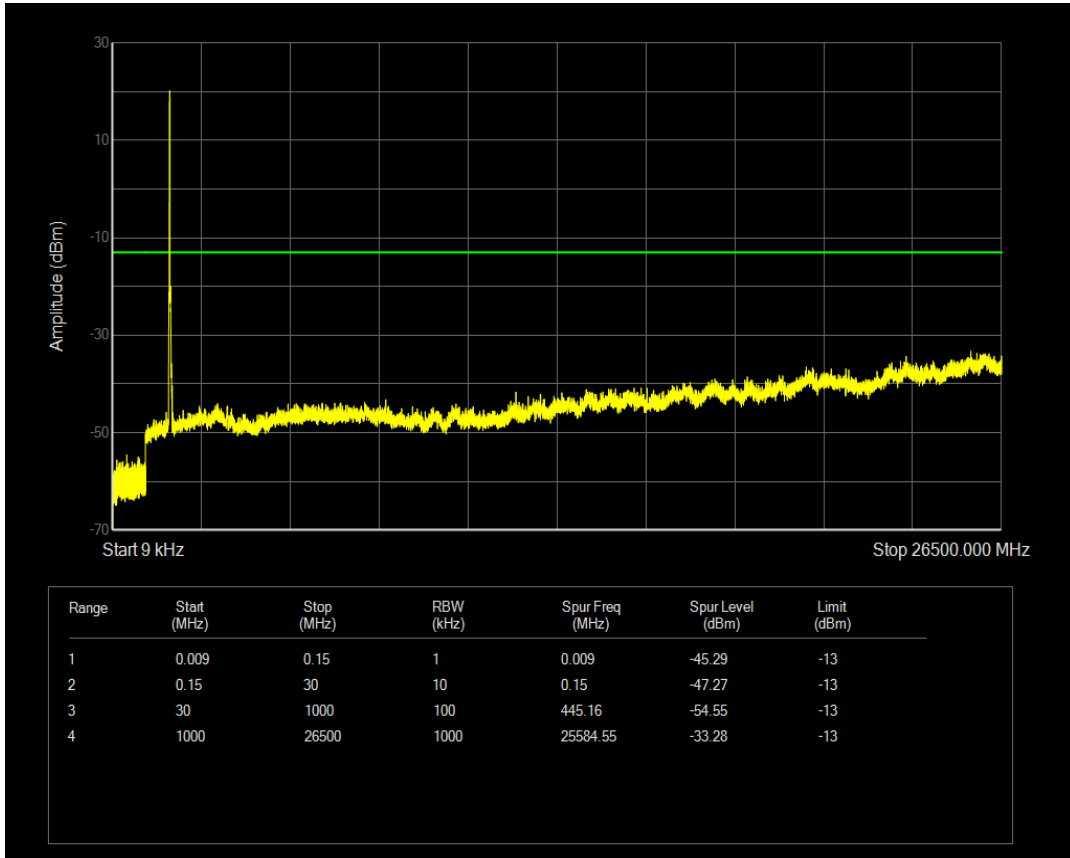

Band4 QPSK BW=15MHz Channel=20175 RB Size=1 Position=#0

Band4 QPSK BW=15MHz Channel=20175 RB Size=75 Position=#0

Band4 QPSK BW=15MHz Channel=20325 RB Size=1 Position=#0

Band4 QPSK BW=15MHz Channel=20325 RB Size=75 Position=#0

Band4 QPSK BW=20MHz Channel=20050 RB Size=1 Position=#0

Band4 QPSK BW=20MHz Channel=20050 RB Size=100 Position=#0

Band4 QPSK BW=20MHz Channel=20175 RB Size=1 Position=#0

Band4 QPSK BW=20MHz Channel=20175 RB Size=100 Position=#0