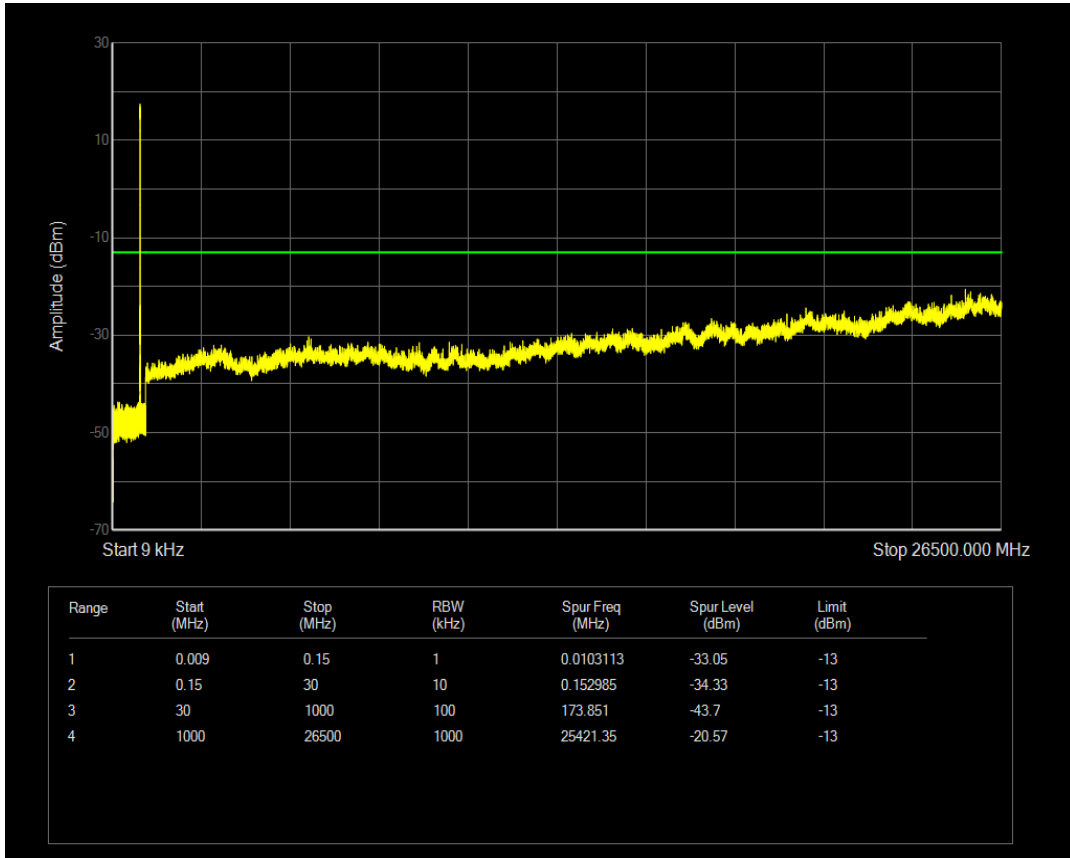

Band5 QPSK BW=3MHz Channel=20415 RB Size=15 Position=#0

Band5 QAM16 BW=3MHz Channel=20415 RB Size=15 Position=#0

Band5 QPSK BW=3MHz Channel=20525 RB Size=1 Position=#0

Band5 QPSK BW=3MHz Channel=20525 RB Size=15 Position=#0