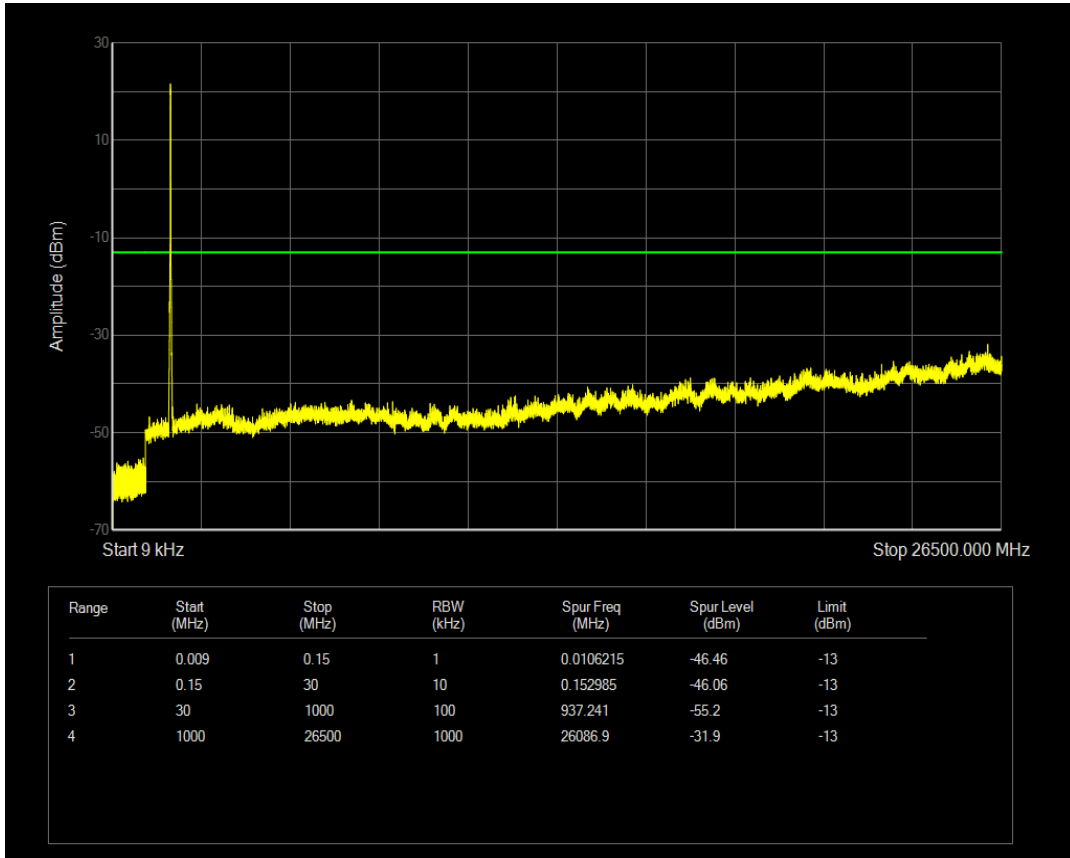

Band4 QPSK BW=10MHz Channel=20350 RB Size=50 Position=#0

Band4 QPSK BW=10MHz Channel=20350 RB Size=1 Position=#0

Band4 QPSK BW=15MHz Channel=20025 RB Size=75 Position=#0

Band4 QPSK BW=15MHz Channel=20025 RB Size=1 Position=#0

Band4 QPSK BW=15MHz Channel=20175 RB Size=1 Position=#0

Band4 QPSK BW=15MHz Channel=20175 RB Size=75 Position=#0

Band4 QPSK BW=15MHz Channel=20325 RB Size=1 Position=#0

Band4 QPSK BW=15MHz Channel=20325 RB Size=75 Position=#0

Band4 QPSK BW=20MHz Channel=20050 RB Size=1 Position=#0

Band4 QPSK BW=20MHz Channel=20050 RB Size=100 Position=#0

Band4 QPSK BW=20MHz Channel=20175 RB Size=1 Position=#0

Band4 QPSK BW=20MHz Channel=20175 RB Size=100 Position=#0