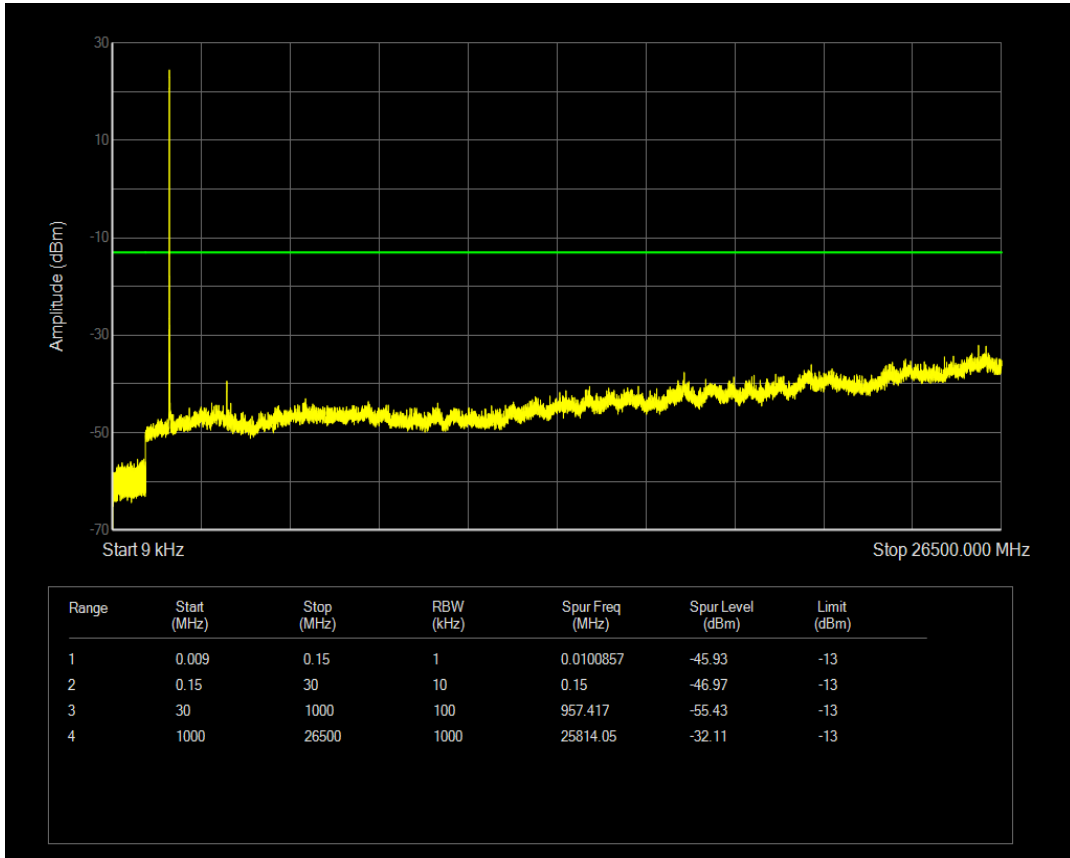

Band4 QPSK BW=3MHz Channel=19965 RB Size=15 Position=#0

Band4 QPSK BW=3MHz Channel=20175 RB Size=1 Position=#0