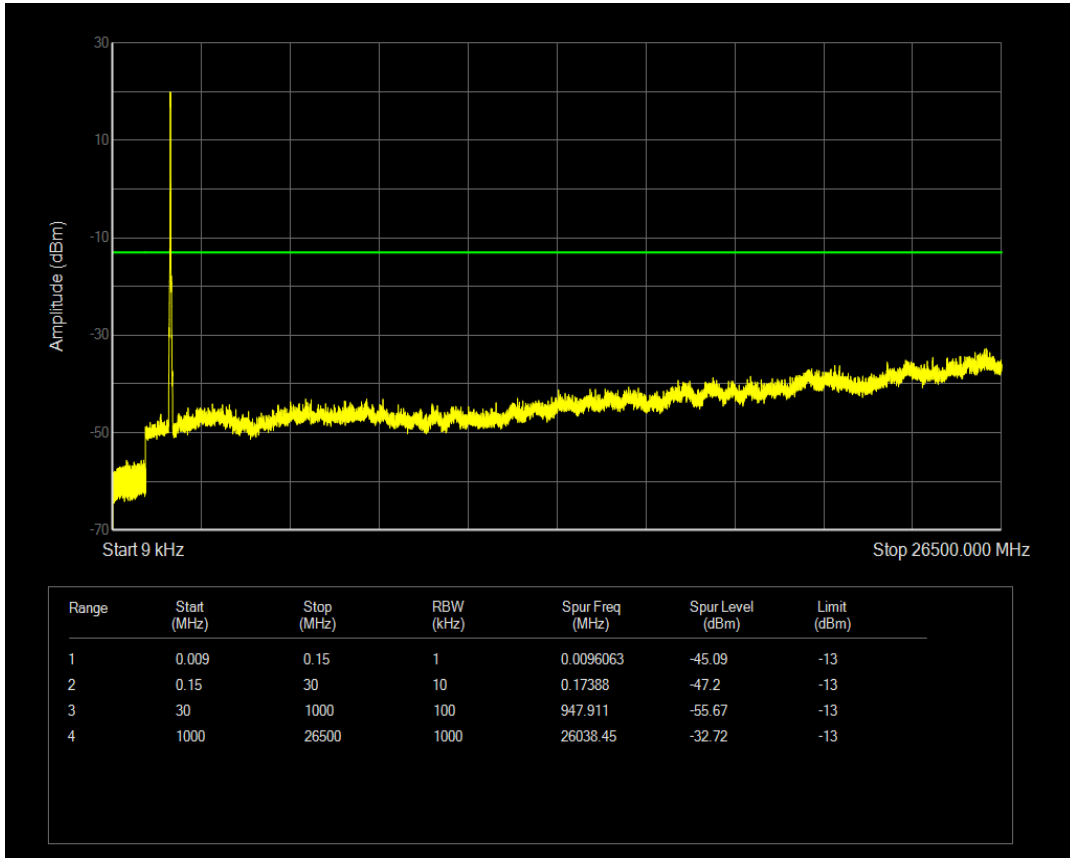

Band4 QPSK BW=20MHz Channel=20050 RB Size=1 Position=#0

Band4 QPSK BW=20MHz Channel=20050 RB Size=100 Position=#0

Band4 QPSK BW=20MHz Channel=20175 RB Size=1 Position=#0

Band4 QPSK BW=20MHz Channel=20175 RB Size=100 Position=#0

Band4 QPSK BW=20MHz Channel=20300 RB Size=1 Position=#0

Band4 QPSK BW=20MHz Channel=20300 RB Size=100 Position=#0

Band5 QPSK BW=1.4MHz Channel=20407 RB Size=1 Position=#0

Band5 QPSK BW=1.4MHz Channel=20407 RB Size=6 Position=#0