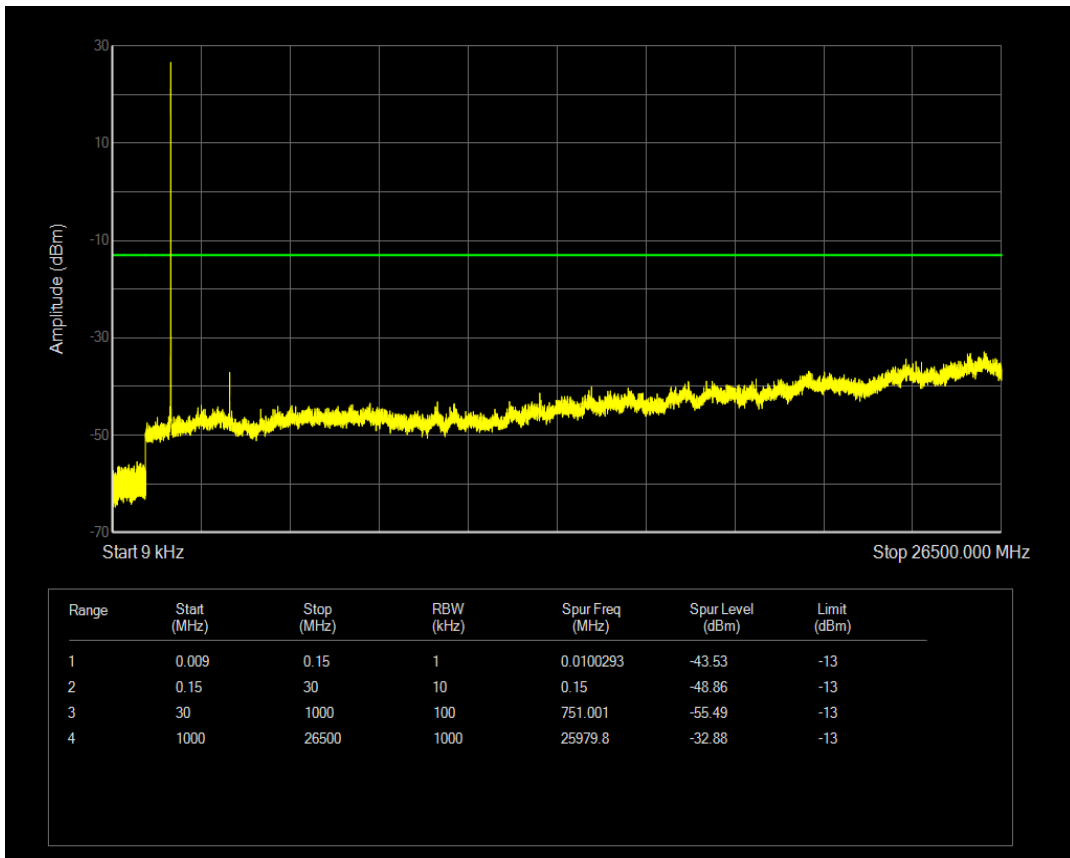

Band4 QPSK BW=1.4MHz Channel=20393 RB Size=6 Position=#0

Band4 QPSK BW=3MHz Channel=19965 RB Size=15 Position=#0