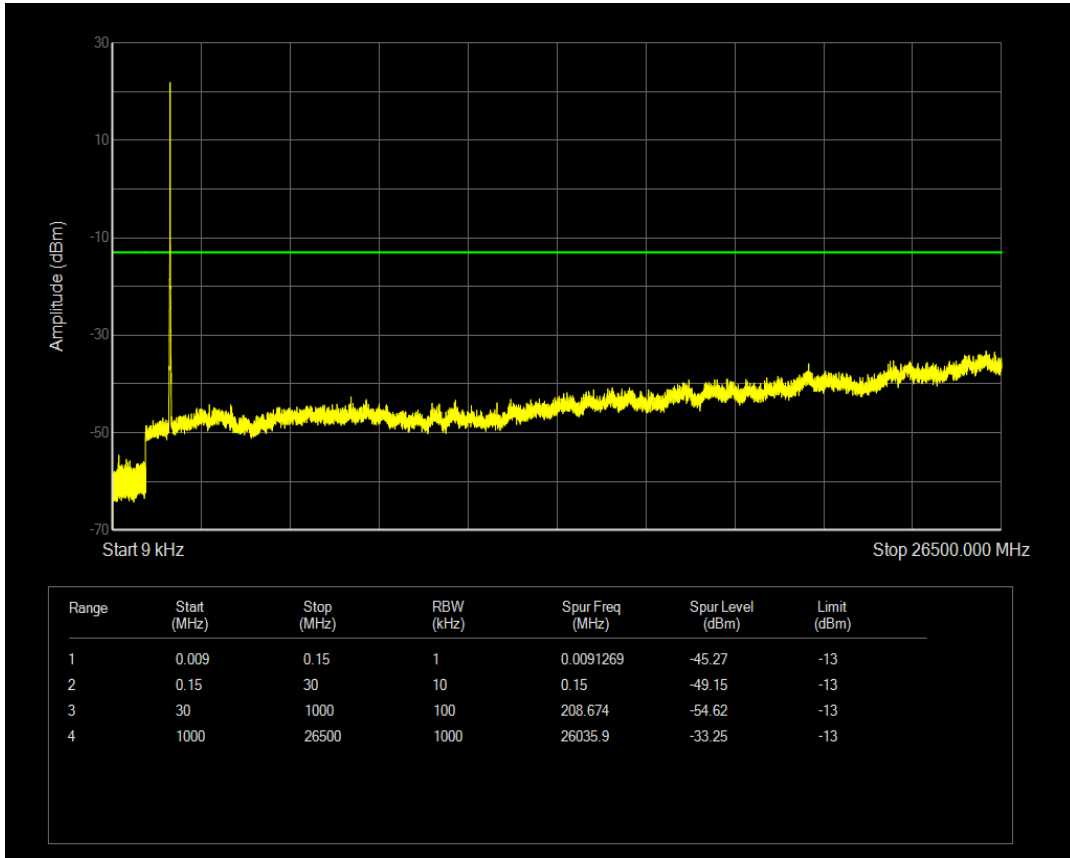

Band4 QPSK BW=10MHz Channel=20000 RB Size=1 Position=#0

Band4 QPSK BW=10MHz Channel=20000 RB Size=50 Position=#0

Band4 QPSK BW=10MHz Channel=20175 RB Size=1 Position=#0

Band4 QPSK BW=10MHz Channel=20175 RB Size=50 Position=#0

Band4 QPSK BW=10MHz Channel=20350 RB Size=50 Position=#0

Band4 QPSK BW=10MHz Channel=20350 RB Size=1 Position=#0

Band4 QPSK BW=15MHz Channel=20025 RB Size=75 Position=#0

Band4 QPSK BW=15MHz Channel=20025 RB Size=1 Position=#0