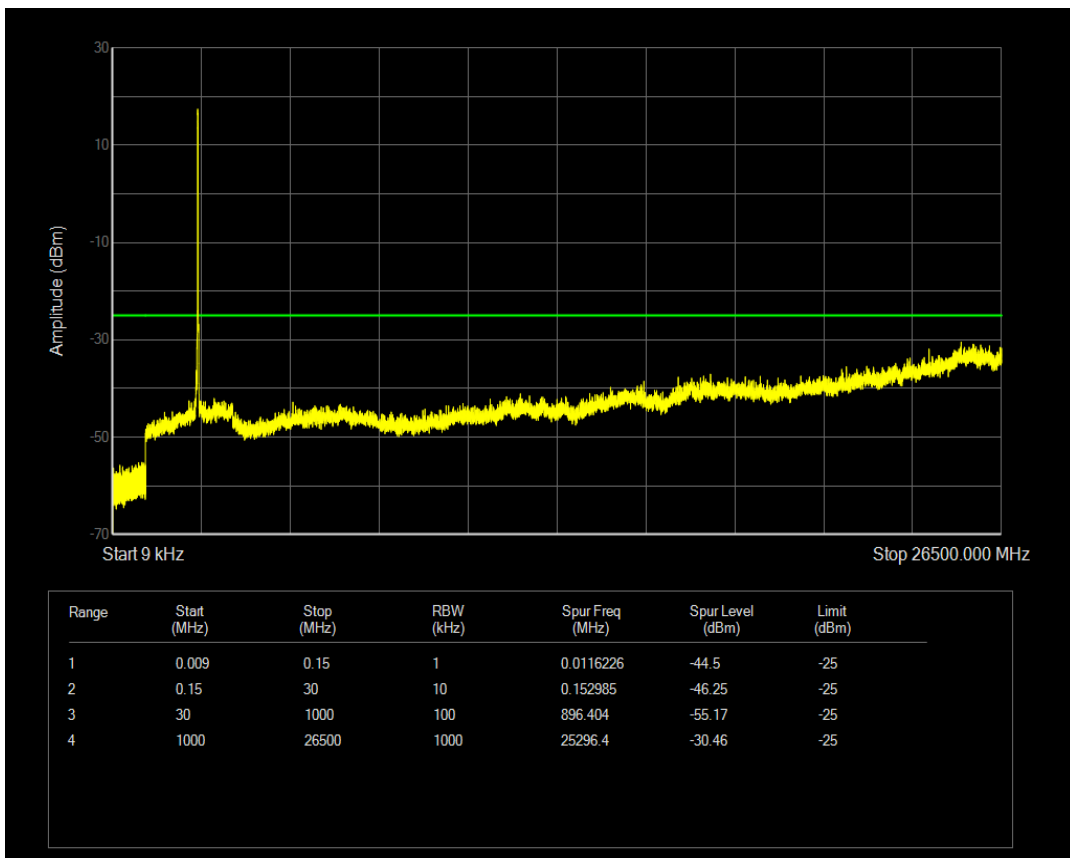

Band7 QAM16 BW=15MHz Channel=21375 RB Size=75 Position=#0

Band7 QPSK BW=20MHz Channel=20850 RB Size=1 Position=#0

Band7 QPSK BW=20MHz Channel=20850 RB Size=100 Position=#0

Band7 QAM16 BW=20MHz Channel=20850 RB Size=1 Position=#0

Band7 QAM16 BW=20MHz Channel=20850 RB Size=100 Position=#0

Band7 QPSK BW=20MHz Channel=21100 RB Size=1 Position=#0

Band7 QPSK BW=20MHz Channel=21100 RB Size=100 Position=#0

Band7 QAM16 BW=20MHz Channel=21100 RB Size=1 Position=#0

Band7 QAM16 BW=20MHz Channel=21100 RB Size=100 Position=#0

Band7 QPSK BW=20MHz Channel=21350 RB Size=1 Position=#0

Band7 QPSK BW=20MHz Channel=21350 RB Size=100 Position=#0

Band7 QAM16 BW=20MHz Channel=21350 RB Size=1 Position=#0

Band7 QAM16 BW=20MHz Channel=21350 RB Size=100 Position=#0