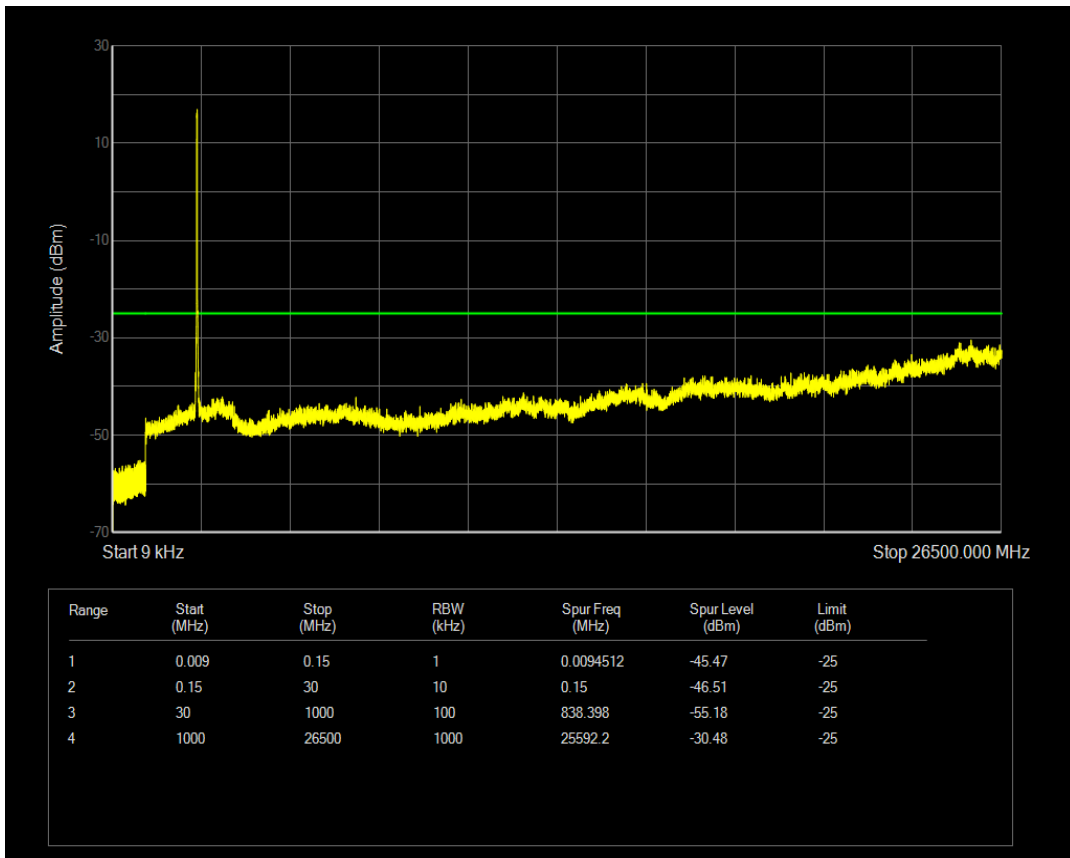

Band7 QAM16 BW=15MHz Channel=21375 RB Size=75 Position=#0

Band7 QPSK BW=20MHz Channel=20850 RB Size=1 Position=#0

Band7 QPSK BW=20MHz Channel=20850 RB Size=100 Position=#0

Band7 QAM16 BW=20MHz Channel=20850 RB Size=1 Position=#0

Band7 QAM16 BW=20MHz Channel=20850 RB Size=100 Position=#0

Band7 QPSK BW=20MHz Channel=21100 RB Size=1 Position=#0

Band7 QPSK BW=20MHz Channel=21100 RB Size=100 Position=#0

Band7 QAM16 BW=20MHz Channel=21100 RB Size=1 Position=#0