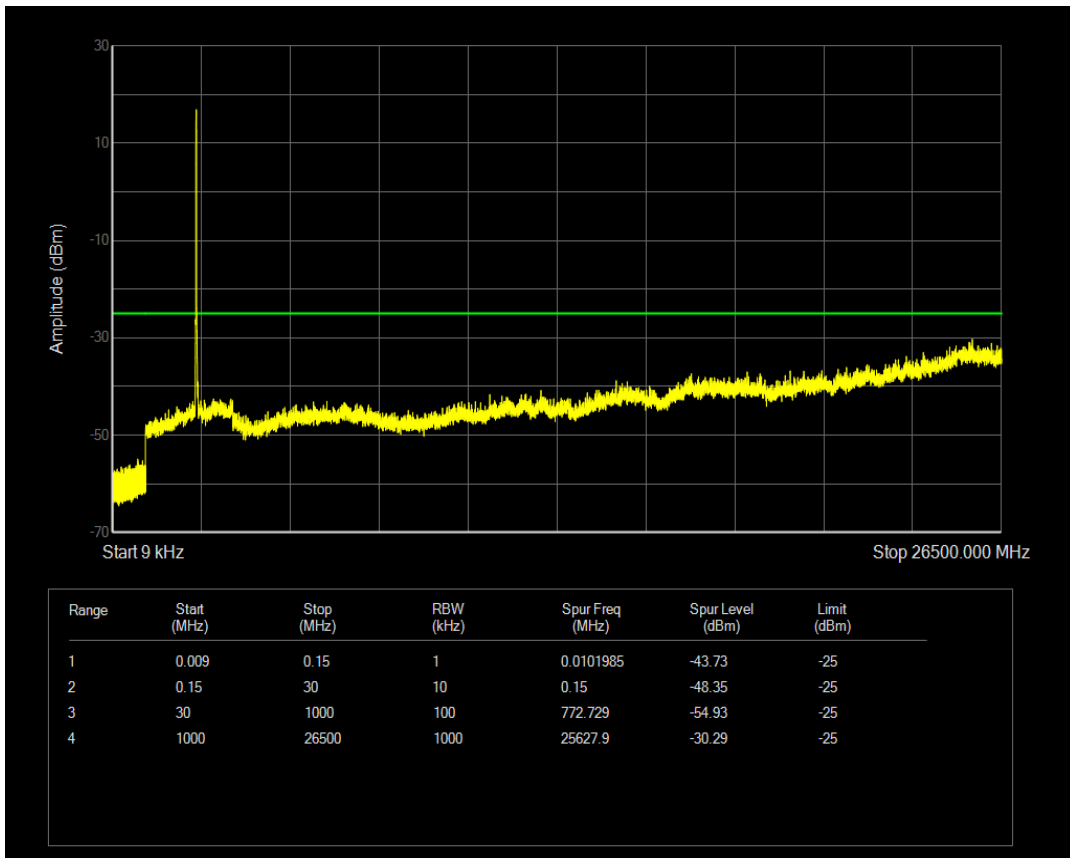

Band7 QAM16 BW=15MHz Channel=21375 RB Size=75 Position=#0

Band7 QPSK BW=20MHz Channel=20850 RB Size=1 Position=#0

Band7 QPSK BW=20MHz Channel=20850 RB Size=100 Position=#0

Band7 QAM16 BW=20MHz Channel=20850 RB Size=1 Position=#0

Band7 QAM16 BW=20MHz Channel=20850 RB Size=100 Position=#0

Band7 QPSK BW=20MHz Channel=21100 RB Size=1 Position=#0

Band7 QPSK BW=20MHz Channel=21100 RB Size=100 Position=#0

Band7 QAM16 BW=20MHz Channel=21100 RB Size=1 Position=#0