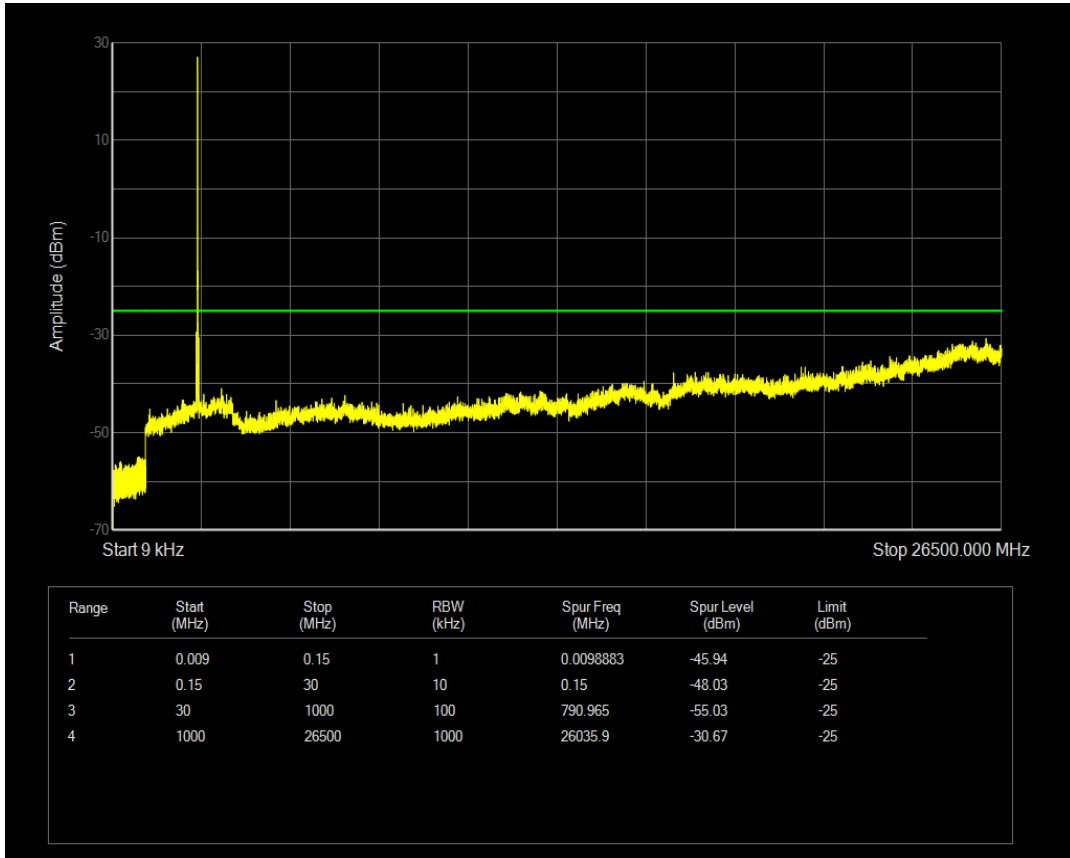

Band7 QAM16 BW=15MHz Channel=21375 RB Size=75 Position=#0

Band7 QPSK BW=20MHz Channel=20850 RB Size=1 Position=#0

Band7 QPSK BW=20MHz Channel=20850 RB Size=100 Position=#0

Band7 QAM16 BW=20MHz Channel=20850 RB Size=1 Position=#0

Band7 QAM16 BW=20MHz Channel=20850 RB Size=100 Position=#0

Band7 QPSK BW=20MHz Channel=21100 RB Size=1 Position=#0

Band7 QPSK BW=20MHz Channel=21100 RB Size=100 Position=#0

Band7 QAM16 BW=20MHz Channel=21100 RB Size=1 Position=#0

Band7 QAM16 BW=20MHz Channel=21100 RB Size=100 Position=#0

Band7 QPSK BW=20MHz Channel=21350 RB Size=1 Position=#0

Band7 QPSK BW=20MHz Channel=21350 RB Size=100 Position=#0

Band7 QAM16 BW=20MHz Channel=21350 RB Size=1 Position=#0

Band7 QAM16 BW=20MHz Channel=21350 RB Size=100 Position=#0