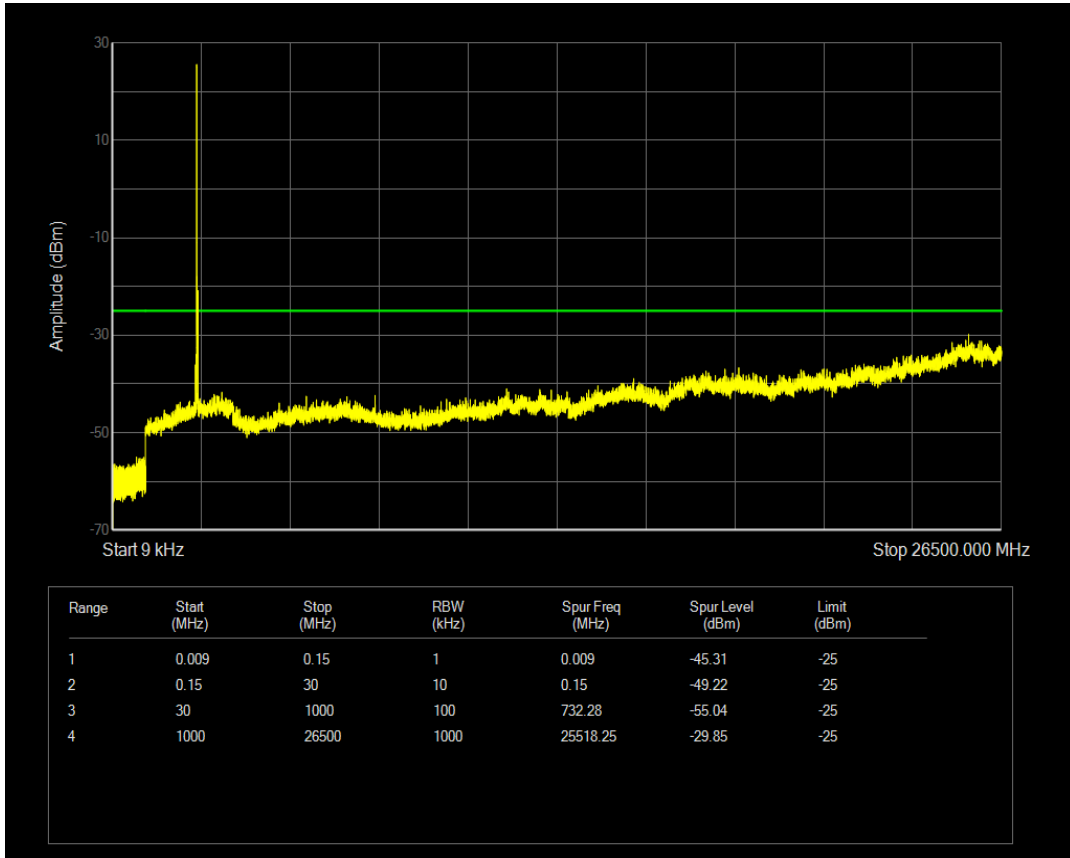

Band7 QAM16 BW=15MHz Channel=21375 RB Size=75 Position=#0

Band7 QPSK BW=20MHz Channel=20850 RB Size=1 Position=#0

Band7 QPSK BW=20MHz Channel=20850 RB Size=100 Position=#0

Band7 QAM16 BW=20MHz Channel=20850 RB Size=1 Position=#0

Band7 QAM16 BW=20MHz Channel=20850 RB Size=100 Position=#0

Band7 QPSK BW=20MHz Channel=21100 RB Size=1 Position=#0

Band7 QPSK BW=20MHz Channel=21100 RB Size=100 Position=#0

Band7 QAM16 BW=20MHz Channel=21100 RB Size=1 Position=#0

Band7 QAM16 BW=20MHz Channel=21100 RB Size=100 Position=#0

Band7 QPSK BW=20MHz Channel=21350 RB Size=1 Position=#0

Band7 QPSK BW=20MHz Channel=21350 RB Size=100 Position=#0

Band7 QAM16 BW=20MHz Channel=21350 RB Size=1 Position=#0

Band7 QAM16 BW=20MHz Channel=21350 RB Size=100 Position=#0