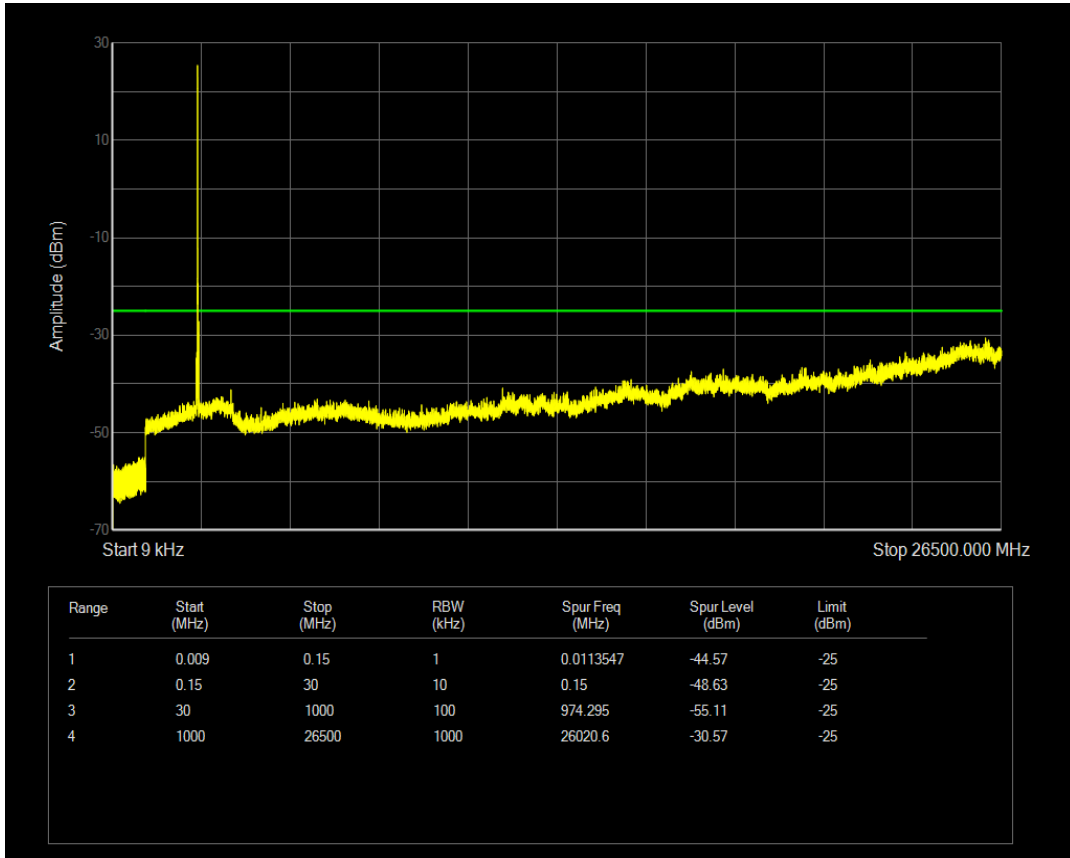

Band7 QAM16 BW=20MHz Channel=20850 RB Size=100 Position=#0

Band7 QPSK BW=20MHz Channel=21100 RB Size=1 Position=#0

Band7 QPSK BW=20MHz Channel=21100 RB Size=100 Position=#0

Band7 QAM16 BW=20MHz Channel=21100 RB Size=1 Position=#0

Band7 QAM16 BW=20MHz Channel=21100 RB Size=100 Position=#0

Band7 QPSK BW=20MHz Channel=21350 RB Size=1 Position=#0

Band7 QPSK BW=20MHz Channel=21350 RB Size=100 Position=#0

Band7 QAM16 BW=20MHz Channel=21350 RB Size=1 Position=#0

Band7 QAM16 BW=20MHz Channel=21350 RB Size=100 Position=#0