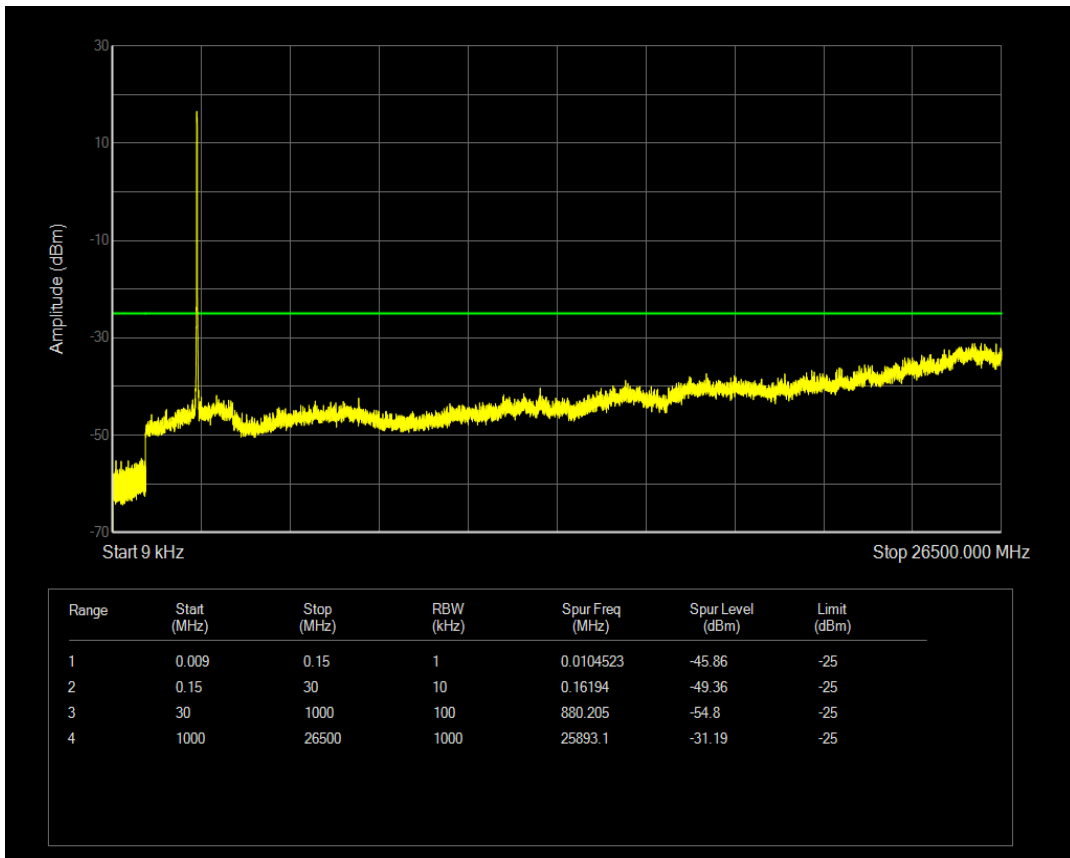

Band7 QAM16 BW=15MHz Channel=21375 RB Size=75 Position=#0

Band7 QPSK BW=20MHz Channel=20850 RB Size=1 Position=#0

Band7 QPSK BW=20MHz Channel=20850 RB Size=100 Position=#0

Band7 QAM16 BW=20MHz Channel=20850 RB Size=1 Position=#0

Band7 QAM16 BW=20MHz Channel=20850 RB Size=100 Position=#0

Band7 QPSK BW=20MHz Channel=21100 RB Size=1 Position=#0

Band7 QPSK BW=20MHz Channel=21100 RB Size=100 Position=#0

Band7 QAM16 BW=20MHz Channel=21100 RB Size=1 Position=#0

Band7 QAM16 BW=20MHz Channel=21100 RB Size=100 Position=#0

Band7 QPSK BW=20MHz Channel=21350 RB Size=1 Position=#0

Band7 QPSK BW=20MHz Channel=21350 RB Size=100 Position=#0

Band7 QAM16 BW=20MHz Channel=21350 RB Size=1 Position=#0

Band7 QAM16 BW=20MHz Channel=21350 RB Size=100 Position=#0