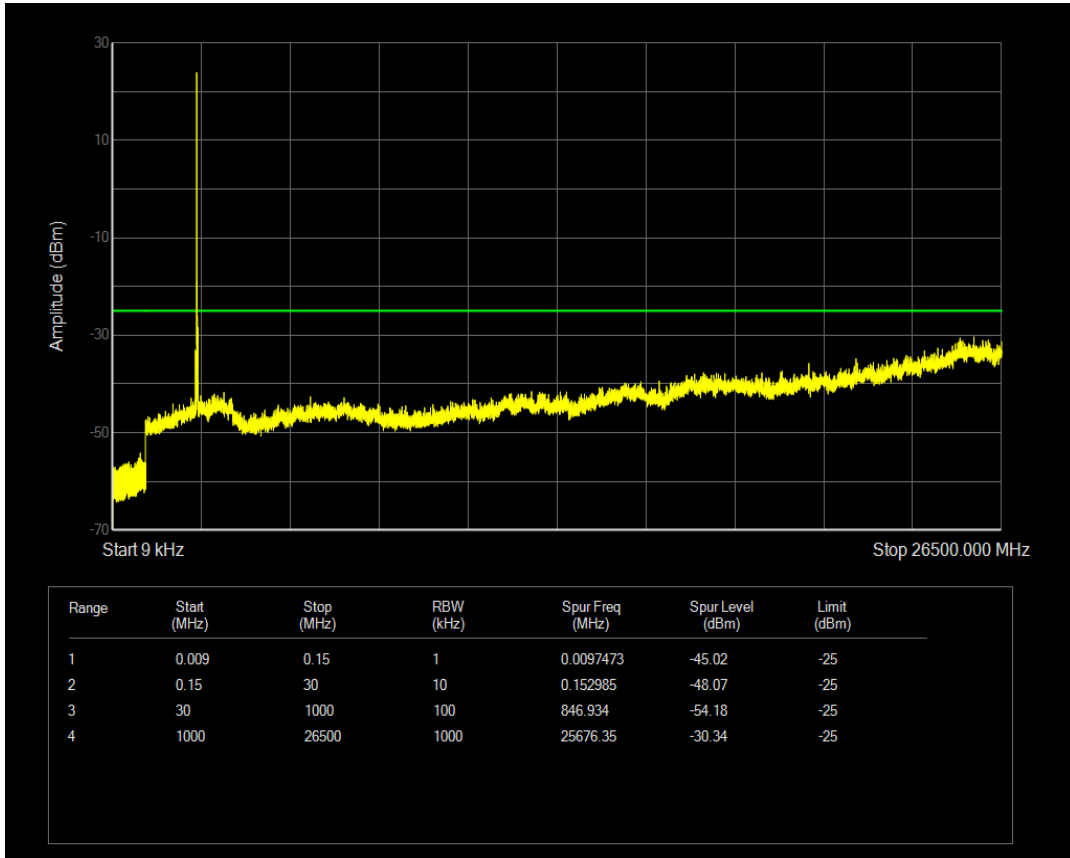

Band7 QAM16 BW=15MHz Channel=21375 RB Size=75 Position=#0

Band7 QPSK BW=20MHz Channel=20850 RB Size=1 Position=#0

Band7 QPSK BW=20MHz Channel=20850 RB Size=100 Position=#0

Band7 QAM16 BW=20MHz Channel=20850 RB Size=1 Position=#0

Band7 QAM16 BW=20MHz Channel=20850 RB Size=100 Position=#0

Band7 QPSK BW=20MHz Channel=21100 RB Size=1 Position=#0

Band7 QPSK BW=20MHz Channel=21100 RB Size=100 Position=#0

Band7 QAM16 BW=20MHz Channel=21100 RB Size=1 Position=#0