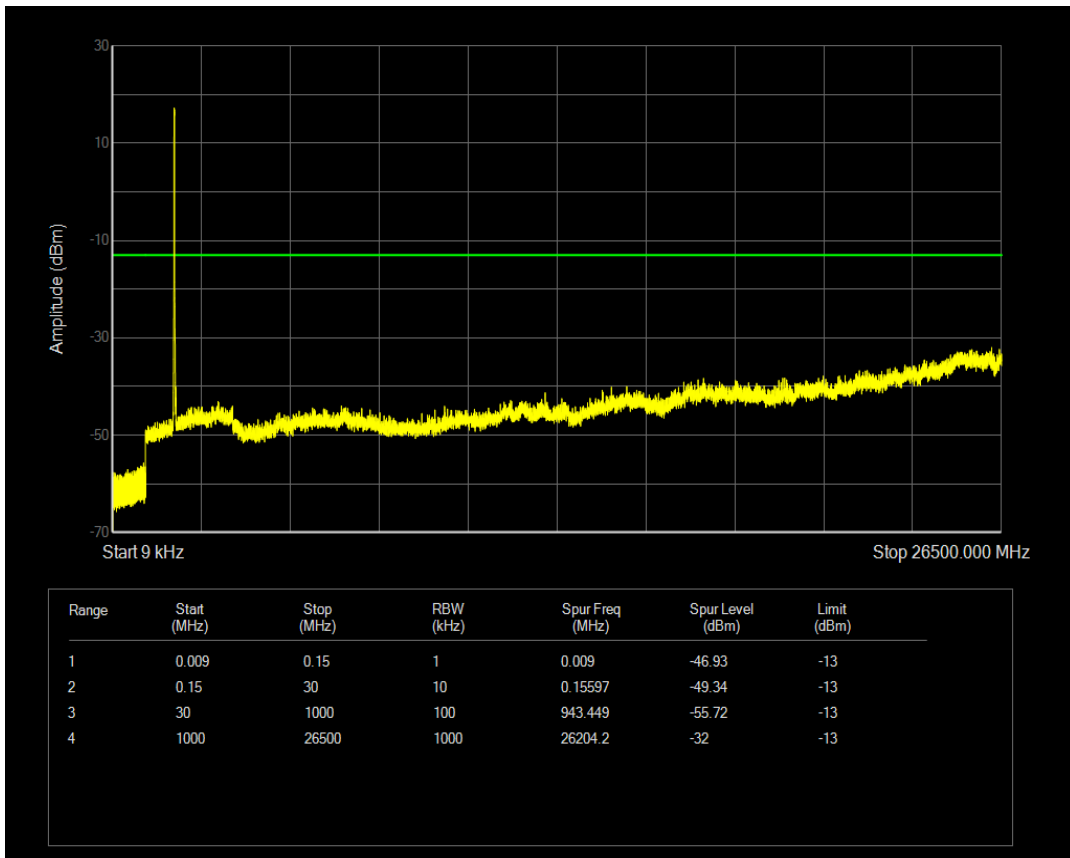

Band2 QAM16 BW=15MHz Channel=18675 RB Size=75 Position=#0

Band2 QPSK BW=15MHz Channel=18900 RB Size=1 Position=#0

Band2 QPSK BW=15MHz Channel=18900 RB Size=75 Position=#0

Band2 QAM16 BW=15MHz Channel=18900 RB Size=1 Position=#0

Band2 QAM16 BW=15MHz Channel=18900 RB Size=75 Position=#0

Band2 QPSK BW=15MHz Channel=19125 RB Size=1 Position=#0

Band2 QPSK BW=15MHz Channel=19125 RB Size=75 Position=#0

Band2 QAM16 BW=15MHz Channel=19125 RB Size=1 Position=#0