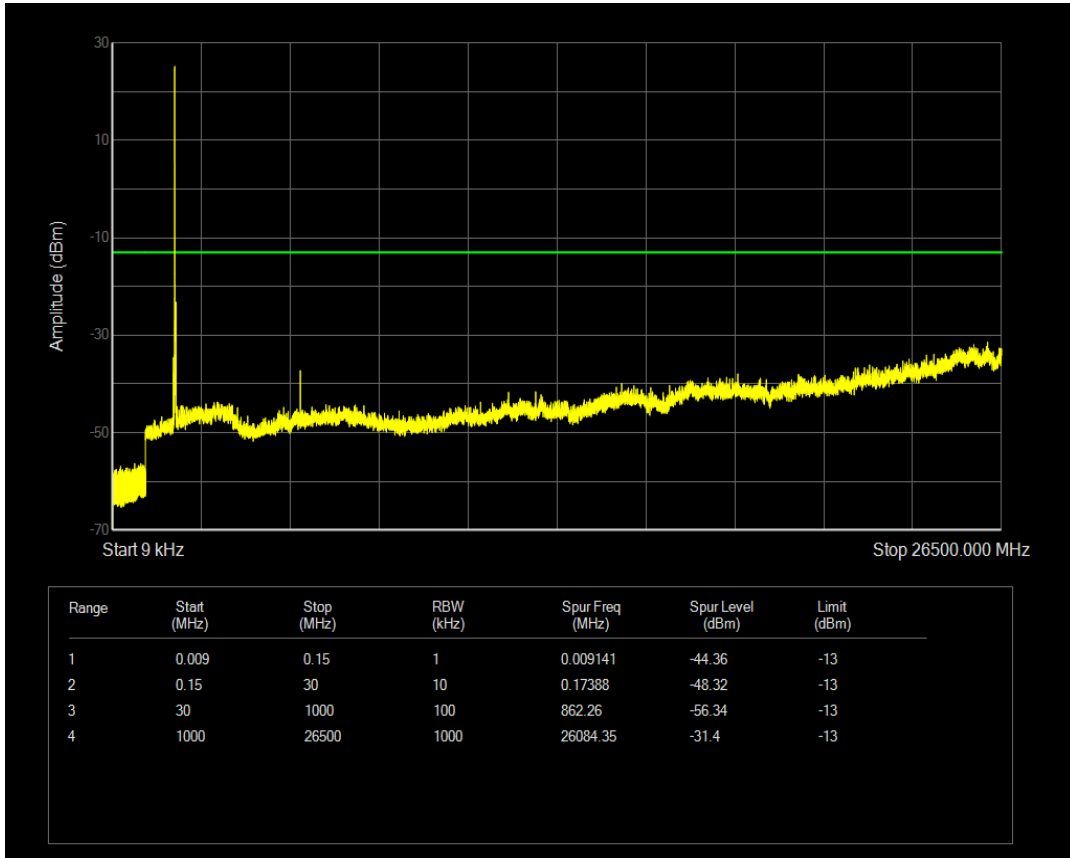

Band2 QAM16 BW=15MHz Channel=19125 RB Size=75 Position=#0

Band2 QPSK BW=20MHz Channel=18700 RB Size=1 Position=#0

Band2 QPSK BW=20MHz Channel=18700 RB Size=100 Position=#0

Band2 QAM16 BW=20MHz Channel=18700 RB Size=1 Position=#0

Band2 QAM16 BW=20MHz Channel=18700 RB Size=100 Position=#0

Band2 QPSK BW=20MHz Channel=18900 RB Size=1 Position=#0

Band2 QPSK BW=20MHz Channel=18900 RB Size=100 Position=#0

Band2 QAM16 BW=20MHz Channel=18900 RB Size=1 Position=#0

Band2 QAM16 BW=20MHz Channel=18900 RB Size=100 Position=#0

Band2 QPSK BW=20MHz Channel=19100 RB Size=1 Position=#0

Band2 QPSK BW=20MHz Channel=19100 RB Size=100 Position=#0

Band2 QAM16 BW=20MHz Channel=19100 RB Size=1 Position=#0