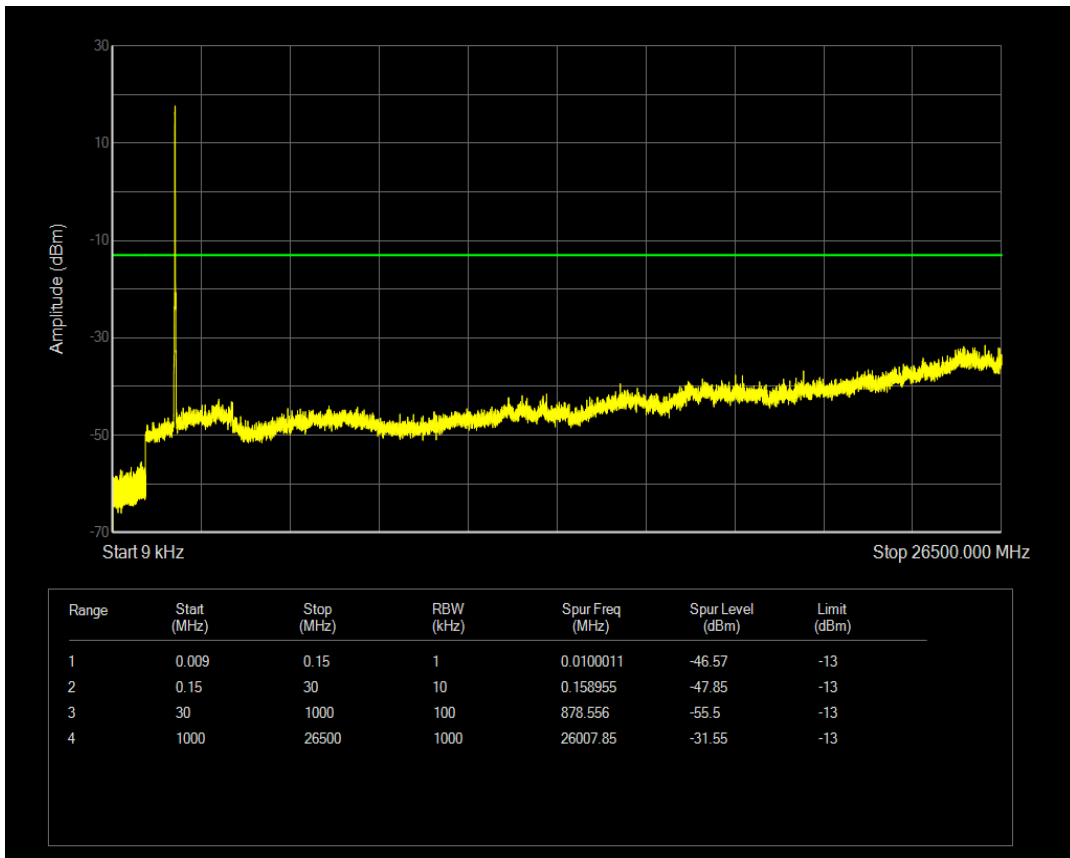

Band2 QAM16 BW=15MHz Channel=18675 RB Size=75 Position=#0

Band2 QPSK BW=15MHz Channel=18900 RB Size=1 Position=#0

Band2 QPSK BW=15MHz Channel=18900 RB Size=75 Position=#0

Band2 QAM16 BW=15MHz Channel=18900 RB Size=1 Position=#0

Band2 QAM16 BW=15MHz Channel=18900 RB Size=75 Position=#0

Band2 QPSK BW=15MHz Channel=19125 RB Size=1 Position=#0

Band2 QPSK BW=15MHz Channel=19125 RB Size=75 Position=#0

Band2 QAM16 BW=15MHz Channel=19125 RB Size=1 Position=#0