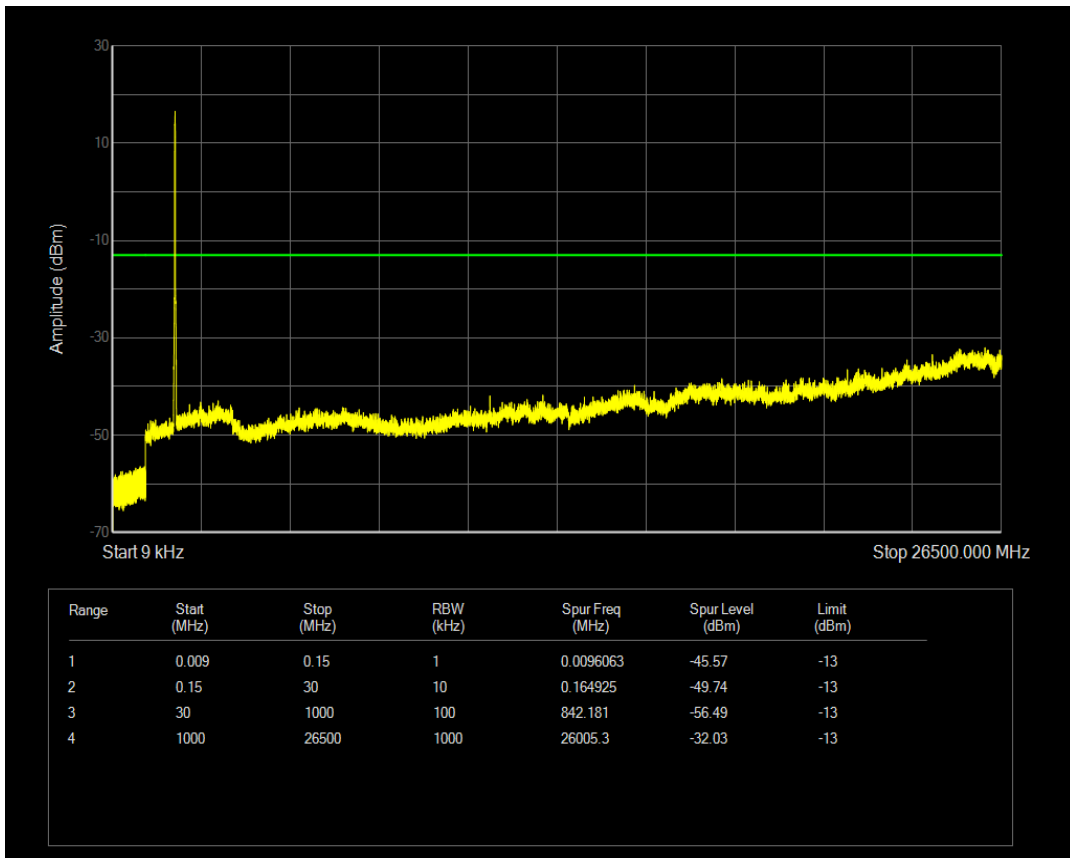

Band2 QAM16 BW=15MHz Channel=19125 RB Size=75 Position=#0

Band2 QPSK BW=20MHz Channel=18700 RB Size=1 Position=#0

Band2 QPSK BW=20MHz Channel=18700 RB Size=100 Position=#0

Band2 QAM16 BW=20MHz Channel=18700 RB Size=1 Position=#0

Band2 QAM16 BW=20MHz Channel=18700 RB Size=100 Position=#0

Band2 QPSK BW=20MHz Channel=18900 RB Size=1 Position=#0

Band2 QPSK BW=20MHz Channel=18900 RB Size=100 Position=#0

Band2 QAM16 BW=20MHz Channel=18900 RB Size=1 Position=#0

Band2 QAM16 BW=20MHz Channel=18900 RB Size=100 Position=#0

Band2 QPSK BW=20MHz Channel=19100 RB Size=1 Position=#0

Band2 QPSK BW=20MHz Channel=19100 RB Size=100 Position=#0

Band2 QAM16 BW=20MHz Channel=19100 RB Size=1 Position=#0