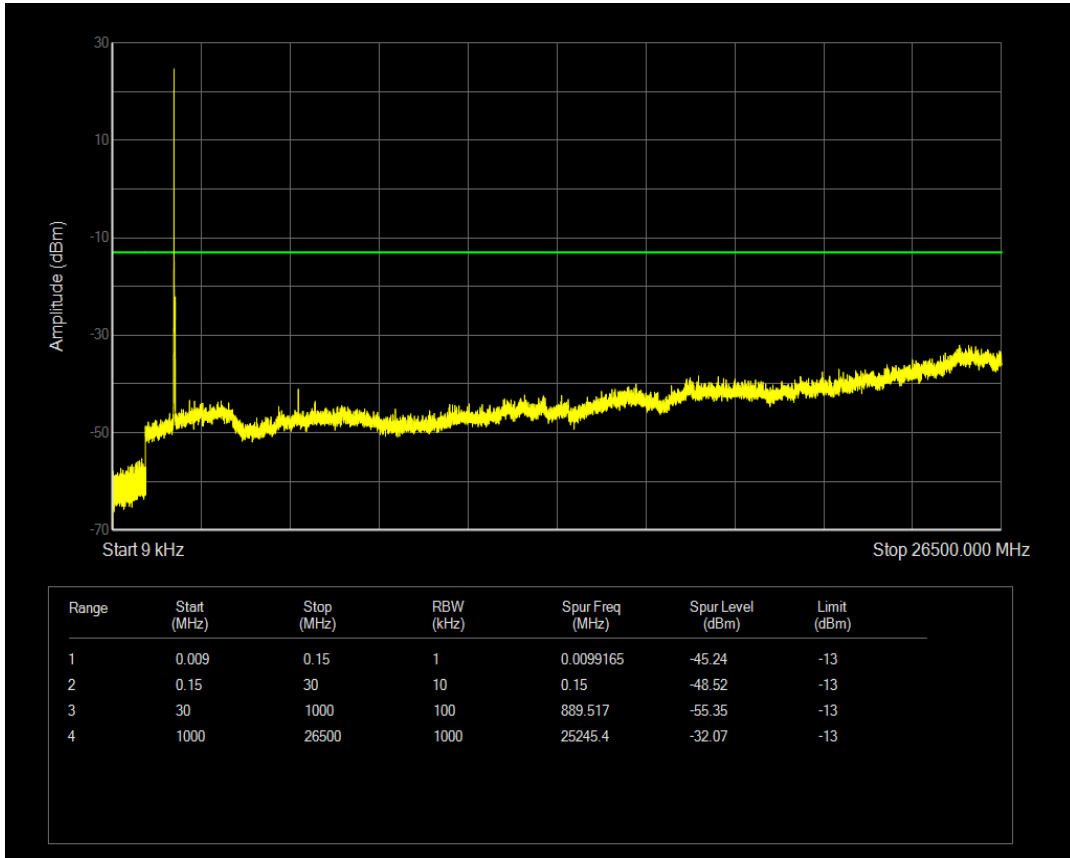

Band2 QAM16 BW=15MHz Channel=18900 RB Size=75 Position=#0

Band2 QPSK BW=15MHz Channel=19125 RB Size=1 Position=#0

Band2 QPSK BW=15MHz Channel=19125 RB Size=75 Position=#0

Band2 QAM16 BW=15MHz Channel=19125 RB Size=1 Position=#0

Band2 QAM16 BW=15MHz Channel=19125 RB Size=75 Position=#0

Band2 QPSK BW=20MHz Channel=18700 RB Size=1 Position=#0

Band2 QPSK BW=20MHz Channel=18700 RB Size=100 Position=#0

Band2 QAM16 BW=20MHz Channel=18700 RB Size=1 Position=#0

Band2 QAM16 BW=20MHz Channel=18700 RB Size=100 Position=#0

Band2 QPSK BW=20MHz Channel=18900 RB Size=1 Position=#0

Band2 QPSK BW=20MHz Channel=18900 RB Size=100 Position=#0

Band2 QAM16 BW=20MHz Channel=18900 RB Size=1 Position=#0

Band2 QAM16 BW=20MHz Channel=18900 RB Size=100 Position=#0

Band2 QPSK BW=20MHz Channel=19100 RB Size=1 Position=#0

Band2 QPSK BW=20MHz Channel=19100 RB Size=100 Position=#0

Band2 QAM16 BW=20MHz Channel=19100 RB Size=1 Position=#0