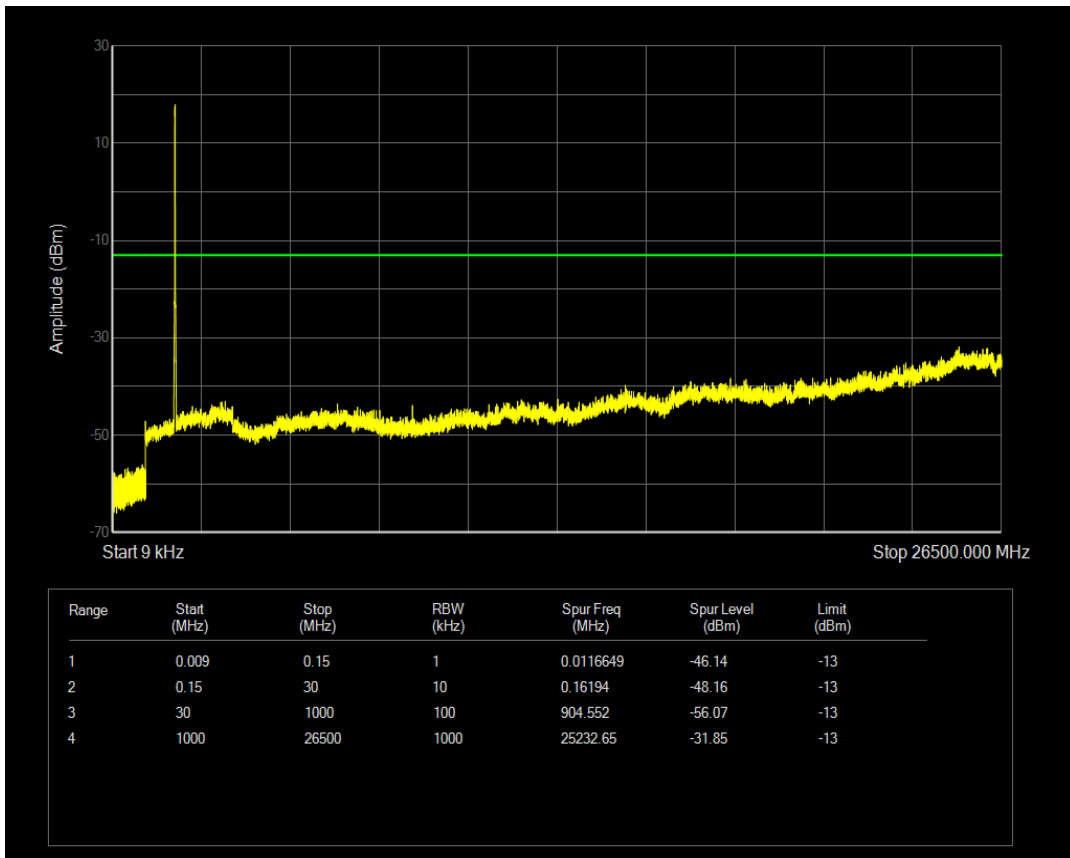

Band2 QAM16 BW=15MHz Channel=18675 RB Size=75 Position=#0

Band2 QPSK BW=15MHz Channel=18900 RB Size=1 Position=#0

Band2 QPSK BW=15MHz Channel=18900 RB Size=75 Position=#0

Band2 QAM16 BW=15MHz Channel=18900 RB Size=1 Position=#0

Band2 QAM16 BW=15MHz Channel=18900 RB Size=75 Position=#0

Band2 QPSK BW=15MHz Channel=19125 RB Size=1 Position=#0

Band2 QPSK BW=15MHz Channel=19125 RB Size=75 Position=#0

Band2 QAM16 BW=15MHz Channel=19125 RB Size=1 Position=#0