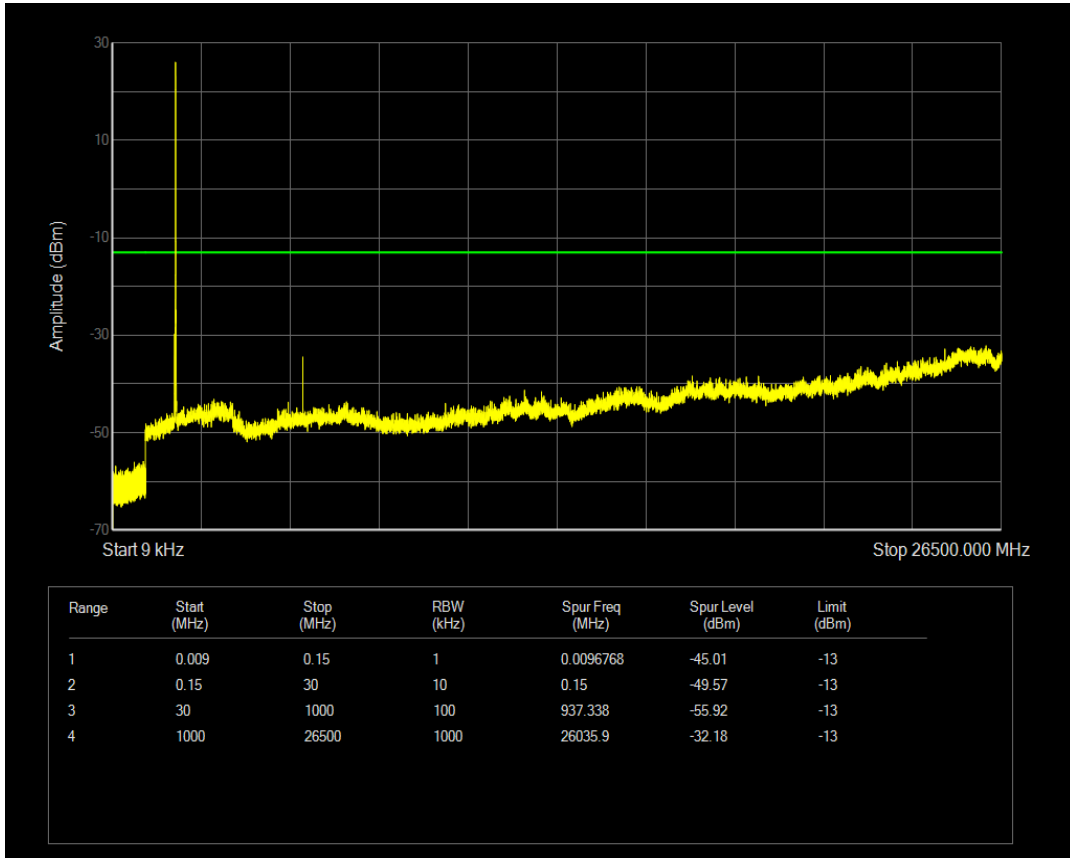

Band2 QAM16 BW=15MHz Channel=18675 RB Size=75 Position=#0

Band2 QPSK BW=15MHz Channel=18900 RB Size=1 Position=#0

Band2 QPSK BW=15MHz Channel=18900 RB Size=75 Position=#0

Band2 QAM16 BW=15MHz Channel=18900 RB Size=1 Position=#0

Band2 QAM16 BW=15MHz Channel=18900 RB Size=75 Position=#0

Band2 QPSK BW=15MHz Channel=19125 RB Size=1 Position=#0

Band2 QPSK BW=15MHz Channel=19125 RB Size=75 Position=#0

Band2 QAM16 BW=15MHz Channel=19125 RB Size=1 Position=#0

Band2 QAM16 BW=15MHz Channel=19125 RB Size=75 Position=#0

Band2 QPSK BW=20MHz Channel=18700 RB Size=1 Position=#0

Band2 QPSK BW=20MHz Channel=18700 RB Size=100 Position=#0

Band2 QAM16 BW=20MHz Channel=18700 RB Size=1 Position=#0

Band2 QAM16 BW=20MHz Channel=18700 RB Size=100 Position=#0

Band2 QPSK BW=20MHz Channel=18900 RB Size=1 Position=#0

Band2 QPSK BW=20MHz Channel=18900 RB Size=100 Position=#0

Band2 QAM16 BW=20MHz Channel=18900 RB Size=1 Position=#0