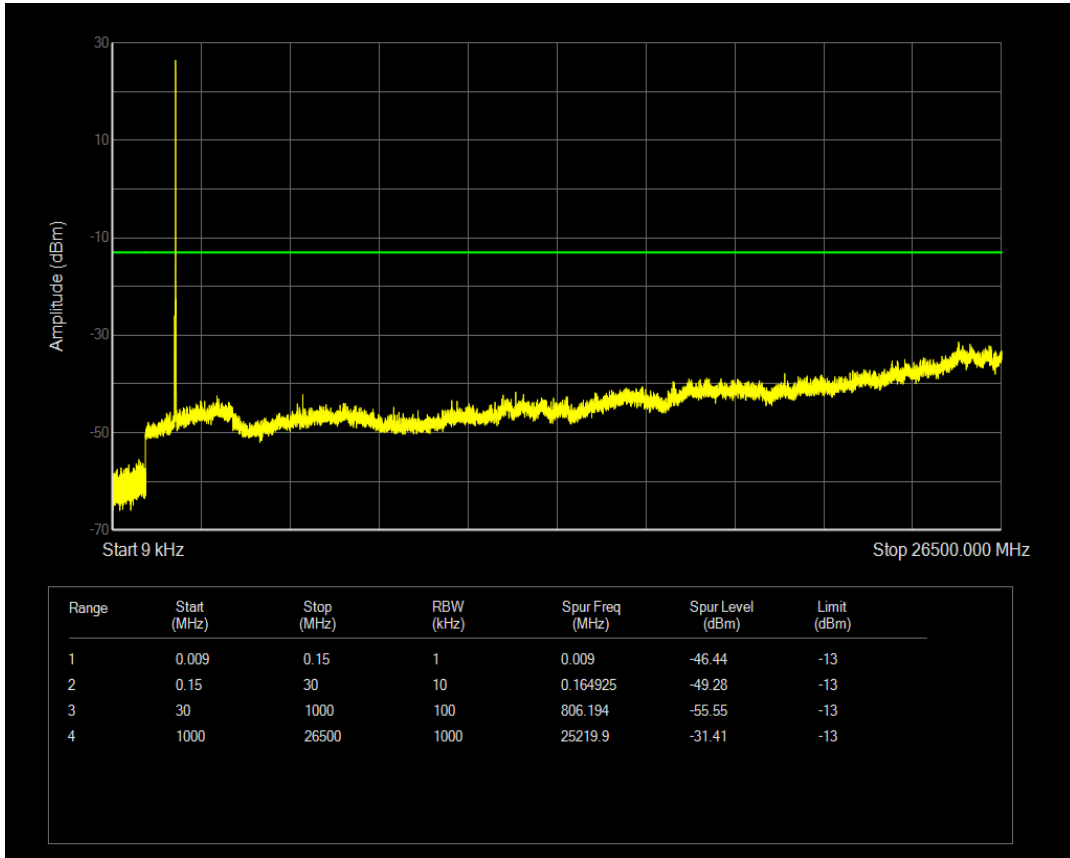

Band2 QAM16 BW=15MHz Channel=18675 RB Size=75 Position=#0

Band2 QPSK BW=15MHz Channel=18900 RB Size=1 Position=#0

Band2 QPSK BW=15MHz Channel=18900 RB Size=75 Position=#0

Band2 QAM16 BW=15MHz Channel=18900 RB Size=1 Position=#0

Band2 QAM16 BW=15MHz Channel=18900 RB Size=75 Position=#0

Band2 QPSK BW=15MHz Channel=19125 RB Size=1 Position=#0

Band2 QPSK BW=15MHz Channel=19125 RB Size=75 Position=#0

Band2 QAM16 BW=15MHz Channel=19125 RB Size=1 Position=#0