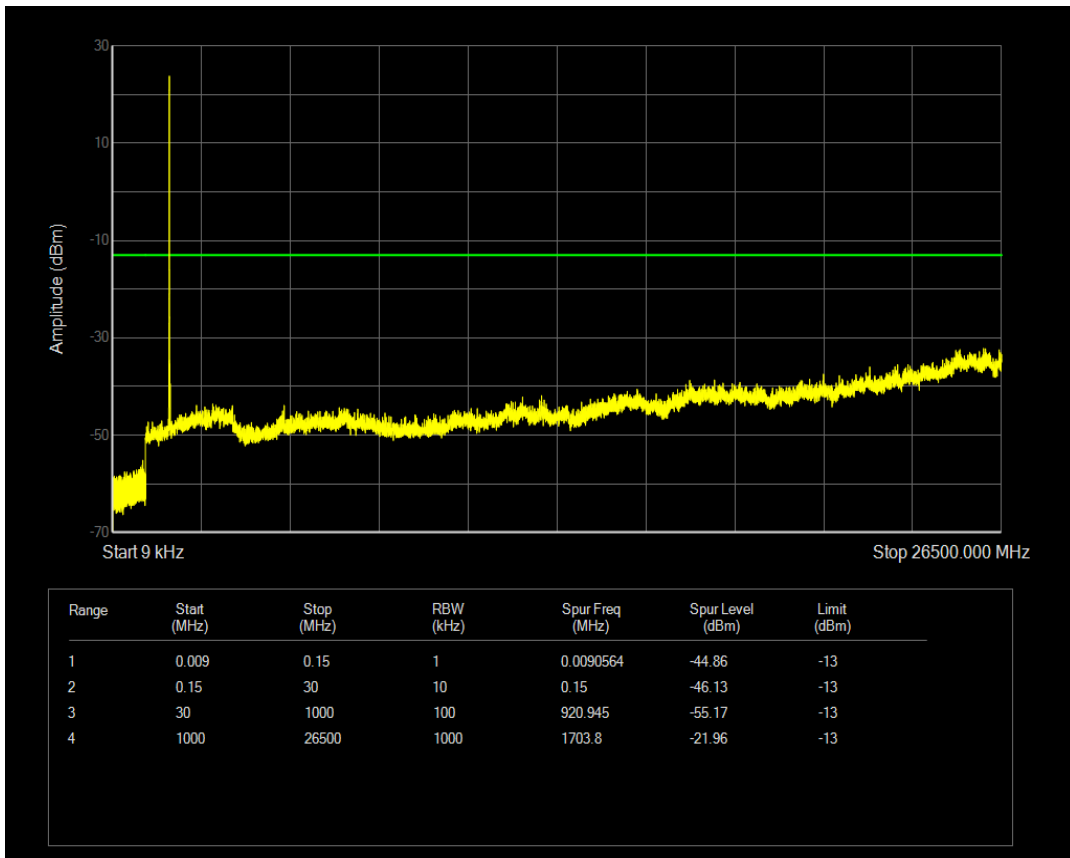

Band2 QAM16 BW=20MHz Channel=18700 RB Size=100 Position=#0

Band2 QPSK BW=20MHz Channel=18900 RB Size=1 Position=#0

Band2 QPSK BW=20MHz Channel=18900 RB Size=100 Position=#0

Band2 QAM16 BW=20MHz Channel=18900 RB Size=1 Position=#0

Band2 QAM16 BW=20MHz Channel=18900 RB Size=100 Position=#0

Band2 QPSK BW=20MHz Channel=19100 RB Size=1 Position=#0

Band2 QPSK BW=20MHz Channel=19100 RB Size=100 Position=#0

Band2 QAM16 BW=20MHz Channel=19100 RB Size=1 Position=#0

Band2 QAM16 BW=20MHz Channel=19100 RB Size=100 Position=#0

Band4 QPSK BW=1.4MHz Channel=19957 RB Size=1 Position=#0

Band4 QPSK BW=1.4MHz Channel=19957 RB Size=6 Position=#0

Band4 QAM16 BW=1.4MHz Channel=19957 RB Size=1 Position=#0