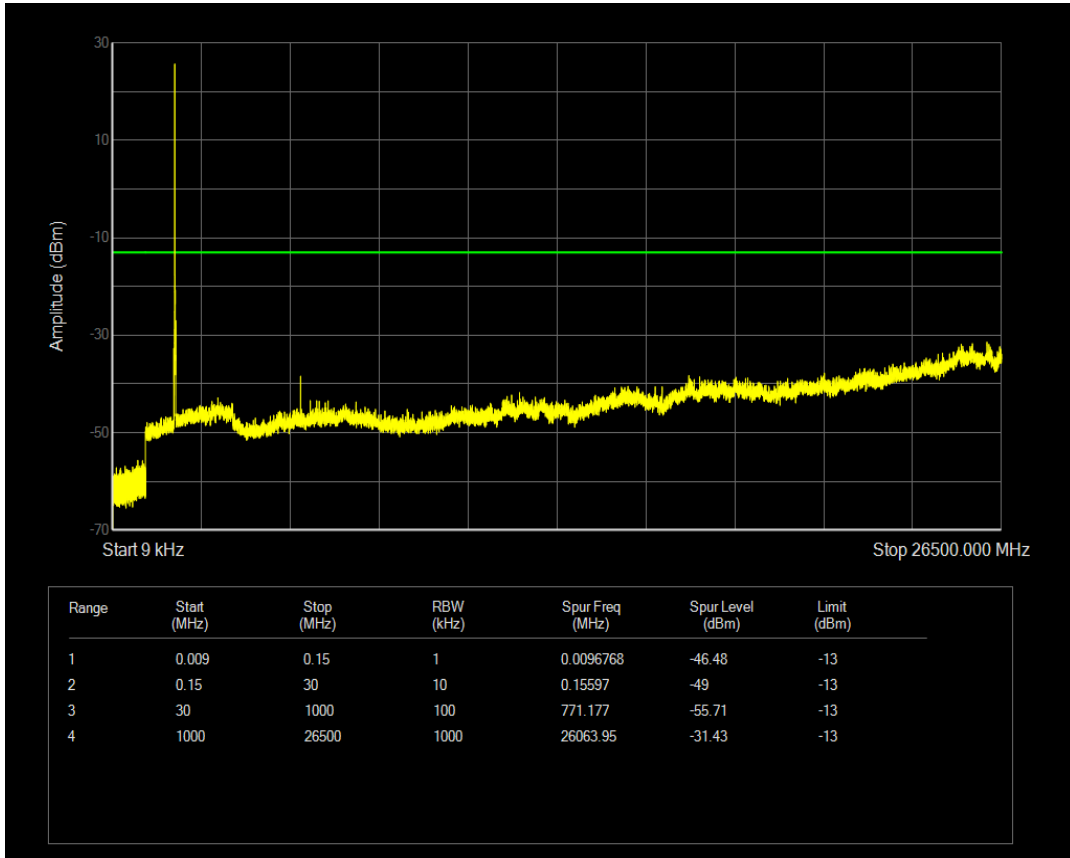

Band2 QAM16 BW=15MHz Channel=18675 RB Size=75 Position=#0

Band2 QPSK BW=15MHz Channel=18900 RB Size=1 Position=#0

Band2 QPSK BW=15MHz Channel=18900 RB Size=75 Position=#0

Band2 QAM16 BW=15MHz Channel=18900 RB Size=1 Position=#0

Band2 QAM16 BW=15MHz Channel=18900 RB Size=75 Position=#0

Band2 QPSK BW=15MHz Channel=19125 RB Size=1 Position=#0

Band2 QPSK BW=15MHz Channel=19125 RB Size=75 Position=#0

Band2 QAM16 BW=15MHz Channel=19125 RB Size=1 Position=#0