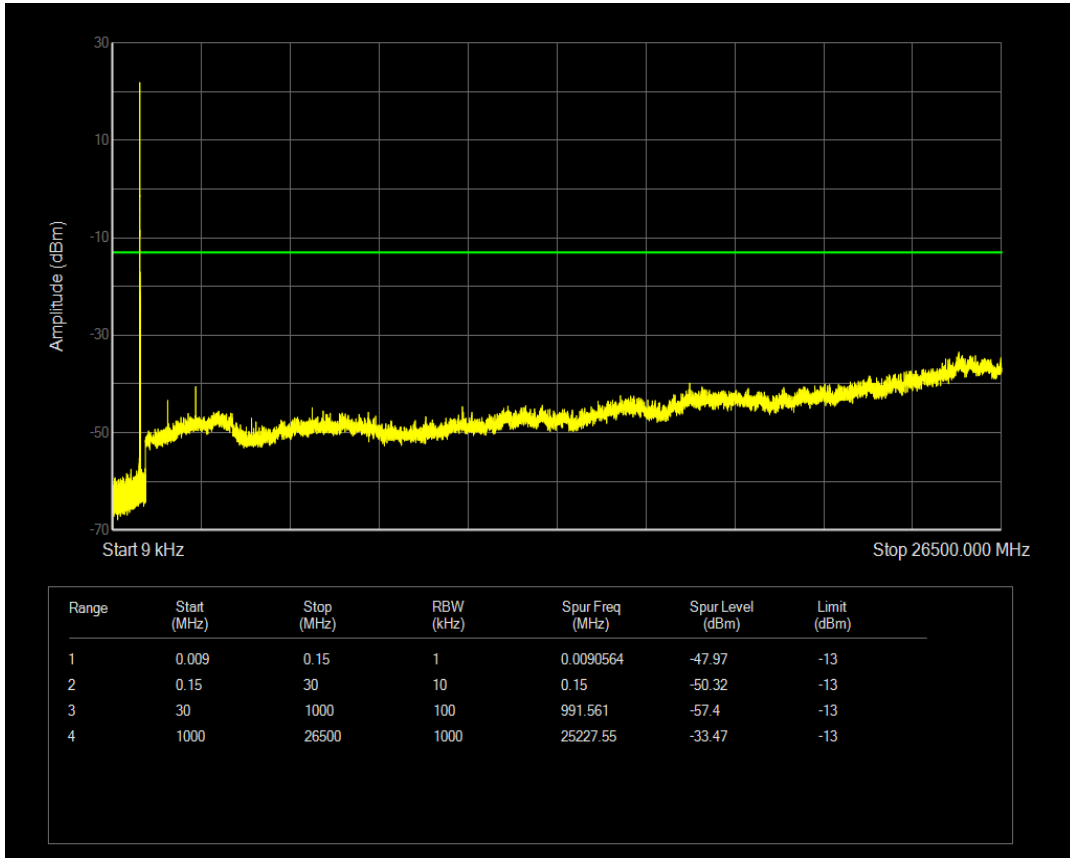

Band5 QAM16 BW=10MHz Channel=20450 RB Size=50 Position=#0

Band5 QPSK BW=10MHz Channel=20525 RB Size=1 Position=#0

Band5 QPSK BW=10MHz Channel=20525 RB Size=50 Position=#0

Band5 QAM16 BW=10MHz Channel=20525 RB Size=1 Position=#0

Band5 QAM16 BW=10MHz Channel=20525 RB Size=50 Position=#0

Band5 QPSK BW=10MHz Channel=20600 RB Size=1 Position=#0

Band5 QPSK BW=10MHz Channel=20600 RB Size=50 Position=#0

Band5 QAM16 BW=10MHz Channel=20600 RB Size=1 Position=#0