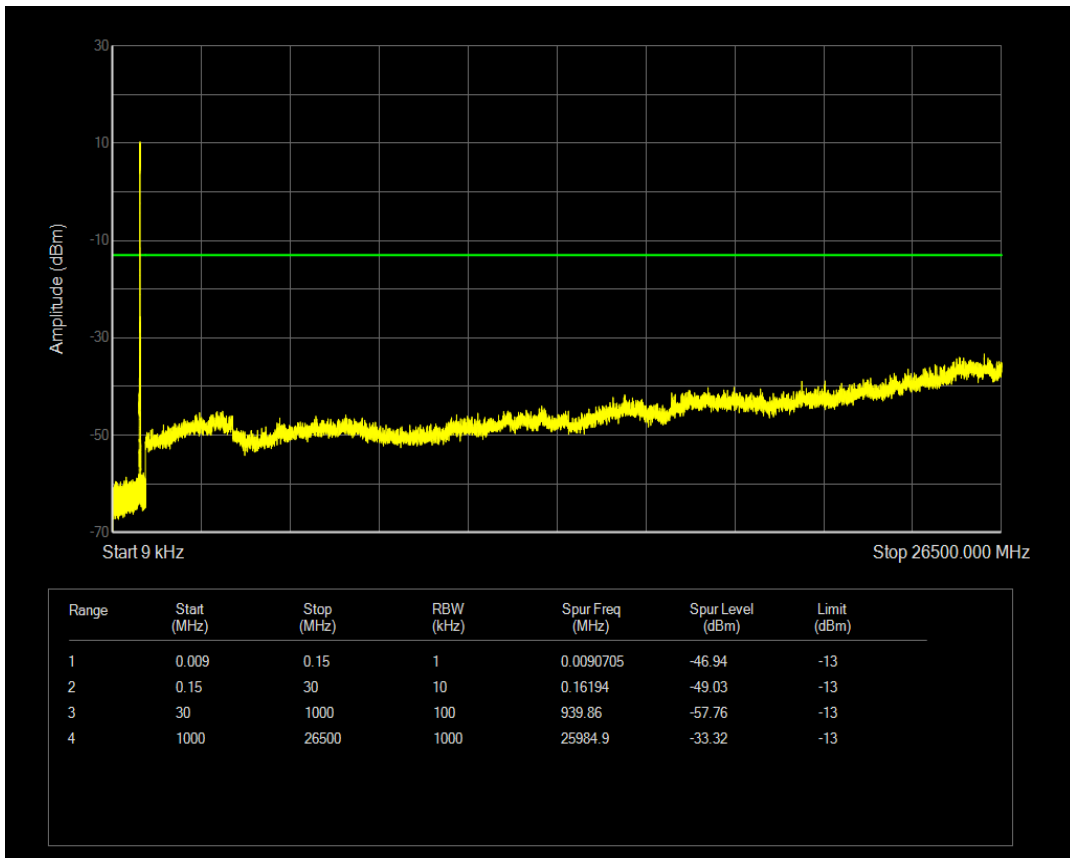

Band5 QAM16 BW=5MHz Channel=20625 RB Size=25 Position=#0

Band5 QPSK BW=10MHz Channel=20450 RB Size=1 Position=#0

Band5 QPSK BW=10MHz Channel=20450 RB Size=50 Position=#0

Band5 QAM16 BW=10MHz Channel=20450 RB Size=1 Position=#0

Band5 QAM16 BW=10MHz Channel=20450 RB Size=50 Position=#0

Band5 QPSK BW=10MHz Channel=20525 RB Size=1 Position=#0

Band5 QPSK BW=10MHz Channel=20525 RB Size=50 Position=#0

Band5 QAM16 BW=10MHz Channel=20525 RB Size=1 Position=#0