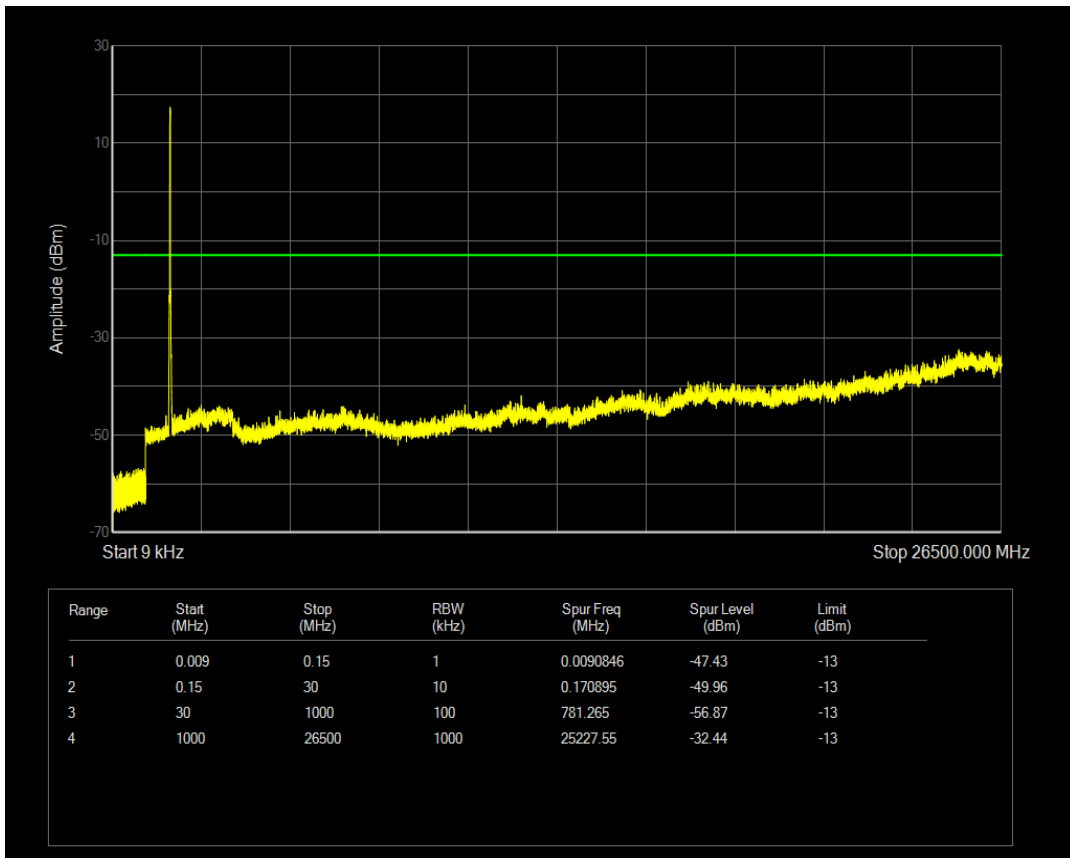

Band4 QAM16 BW=20MHz Channel=20050 RB Size=100 Position=#0

Band4 QPSK BW=20MHz Channel=20175 RB Size=1 Position=#0

Band4 QPSK BW=20MHz Channel=20175 RB Size=100 Position=#0

Band4 QAM16 BW=20MHz Channel=20175 RB Size=1 Position=#0

Band4 QAM16 BW=20MHz Channel=20175 RB Size=100 Position=#0

Band4 QPSK BW=20MHz Channel=20300 RB Size=1 Position=#0

Band4 QPSK BW=20MHz Channel=20300 RB Size=100 Position=#0

Band4 QAM16 BW=20MHz Channel=20300 RB Size=1 Position=#0