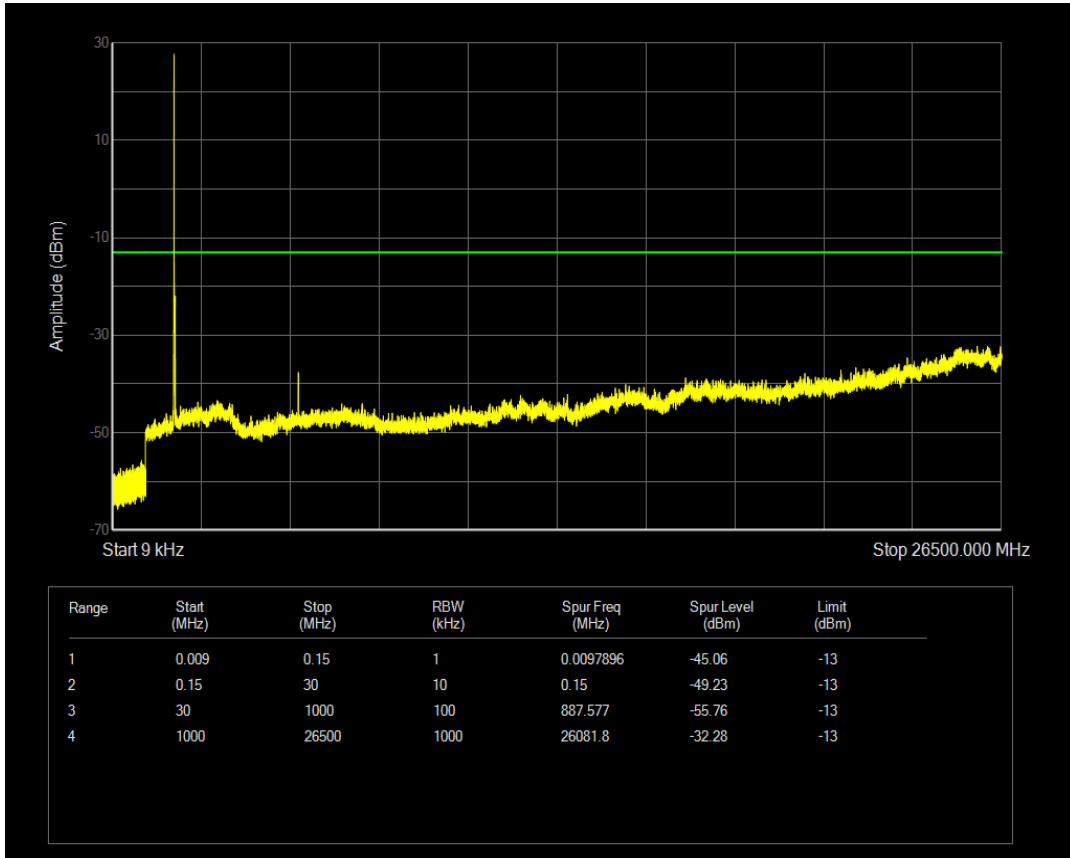

Band2 QAM16 BW=15MHz Channel=18675 RB Size=75 Position=#0

Band2 QPSK BW=15MHz Channel=18900 RB Size=1 Position=#0

Band2 QPSK BW=15MHz Channel=18900 RB Size=75 Position=#0

Band2 QAM16 BW=15MHz Channel=18900 RB Size=1 Position=#0

Band2 QAM16 BW=15MHz Channel=18900 RB Size=75 Position=#0

Band2 QPSK BW=15MHz Channel=19125 RB Size=1 Position=#0

Band2 QPSK BW=15MHz Channel=19125 RB Size=75 Position=#0

Band2 QAM16 BW=15MHz Channel=19125 RB Size=1 Position=#0

Band2 QAM16 BW=15MHz Channel=19125 RB Size=75 Position=#0

Band2 QPSK BW=20MHz Channel=18700 RB Size=1 Position=#0

Band2 QPSK BW=20MHz Channel=18700 RB Size=100 Position=#0

Band2 QAM16 BW=20MHz Channel=18700 RB Size=1 Position=#0

Band2 QAM16 BW=20MHz Channel=18700 RB Size=100 Position=#0

Band2 QPSK BW=20MHz Channel=18900 RB Size=1 Position=#0

Band2 QPSK BW=20MHz Channel=18900 RB Size=100 Position=#0

Band2 QAM16 BW=20MHz Channel=18900 RB Size=1 Position=#0