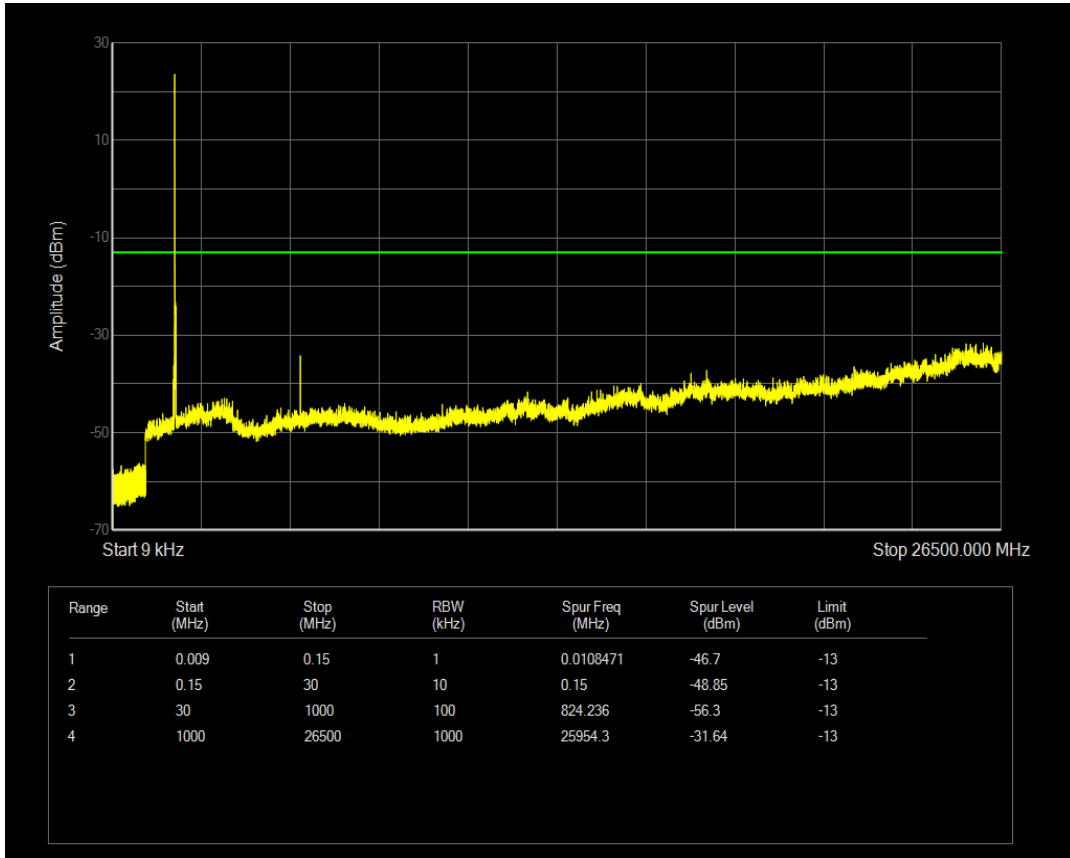

Band2 QAM16 BW=15MHz Channel=18900 RB Size=75 Position=#0

Band2 QPSK BW=15MHz Channel=19125 RB Size=1 Position=#0

Band2 QPSK BW=15MHz Channel=19125 RB Size=75 Position=#0

Band2 QAM16 BW=15MHz Channel=19125 RB Size=1 Position=#0

Band2 QAM16 BW=15MHz Channel=19125 RB Size=75 Position=#0

Band2 QPSK BW=20MHz Channel=18700 RB Size=1 Position=#0

Band2 QPSK BW=20MHz Channel=18700 RB Size=100 Position=#0

Band2 QAM16 BW=20MHz Channel=18700 RB Size=1 Position=#0

Band2 QAM16 BW=20MHz Channel=18700 RB Size=100 Position=#0

Band2 QPSK BW=20MHz Channel=18900 RB Size=1 Position=#0

Band2 QPSK BW=20MHz Channel=18900 RB Size=100 Position=#0

Band2 QAM16 BW=20MHz Channel=18900 RB Size=1 Position=#0

Band2 QAM16 BW=20MHz Channel=18900 RB Size=100 Position=#0

Band2 QPSK BW=20MHz Channel=19100 RB Size=1 Position=#0

Band2 QPSK BW=20MHz Channel=19100 RB Size=100 Position=#0

Band2 QAM16 BW=20MHz Channel=19100 RB Size=1 Position=#0