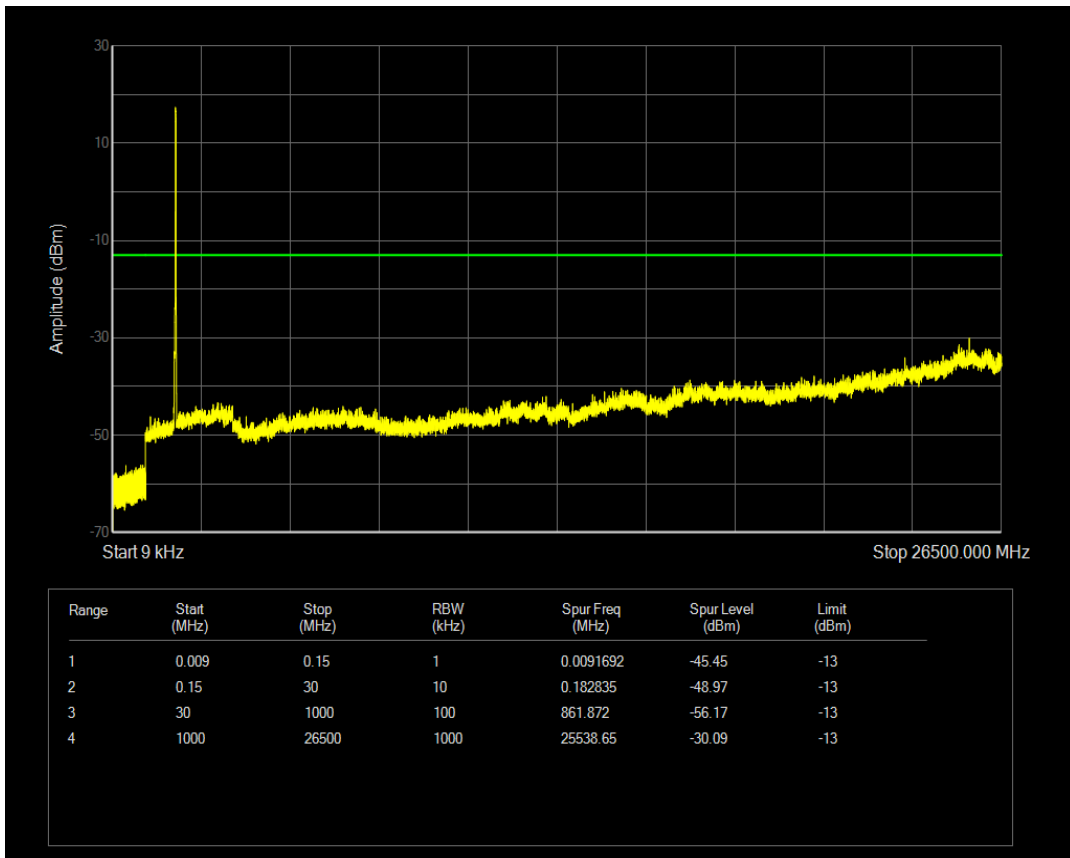

Band2 QAM16 BW=15MHz Channel=19125 RB Size=75 Position=#0

Band2 QPSK BW=20MHz Channel=18700 RB Size=1 Position=#0

Band2 QPSK BW=20MHz Channel=18700 RB Size=100 Position=#0

Band2 QAM16 BW=20MHz Channel=18700 RB Size=1 Position=#0

Band2 QAM16 BW=20MHz Channel=18700 RB Size=100 Position=#0

Band2 QPSK BW=20MHz Channel=18900 RB Size=1 Position=#0

Band2 QPSK BW=20MHz Channel=18900 RB Size=100 Position=#0

Band2 QAM16 BW=20MHz Channel=18900 RB Size=1 Position=#0

Band2 QAM16 BW=20MHz Channel=18900 RB Size=100 Position=#0

Band2 QPSK BW=20MHz Channel=19100 RB Size=1 Position=#0

Band2 QPSK BW=20MHz Channel=19100 RB Size=100 Position=#0

Band2 QAM16 BW=20MHz Channel=19100 RB Size=1 Position=#0