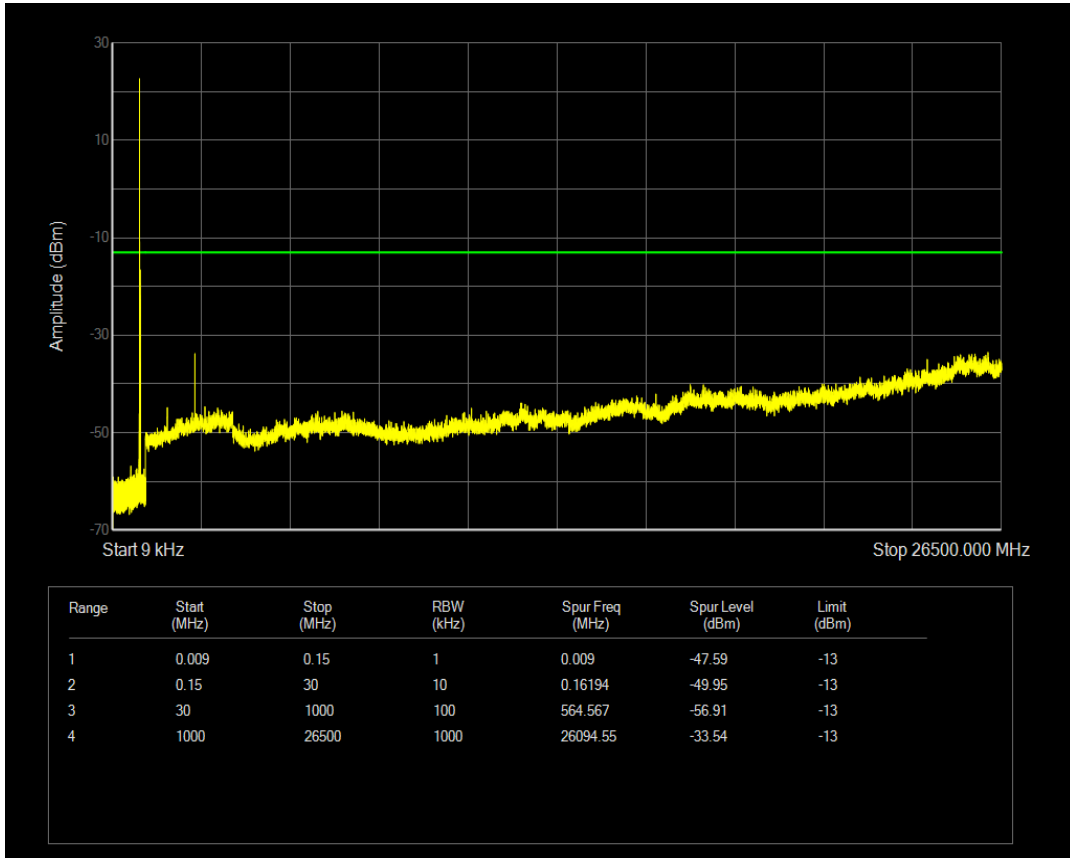

Band5 QAM16 BW=5MHz Channel=20625 RB Size=25 Position=#0

Band5 QPSK BW=10MHz Channel=20450 RB Size=1 Position=#0

Band5 QPSK BW=10MHz Channel=20450 RB Size=50 Position=#0

Band5 QAM16 BW=10MHz Channel=20450 RB Size=1 Position=#0

Band5 QAM16 BW=10MHz Channel=20450 RB Size=50 Position=#0

Band5 QPSK BW=10MHz Channel=20525 RB Size=1 Position=#0

Band5 QPSK BW=10MHz Channel=20525 RB Size=50 Position=#0

Band5 QAM16 BW=10MHz Channel=20525 RB Size=1 Position=#0