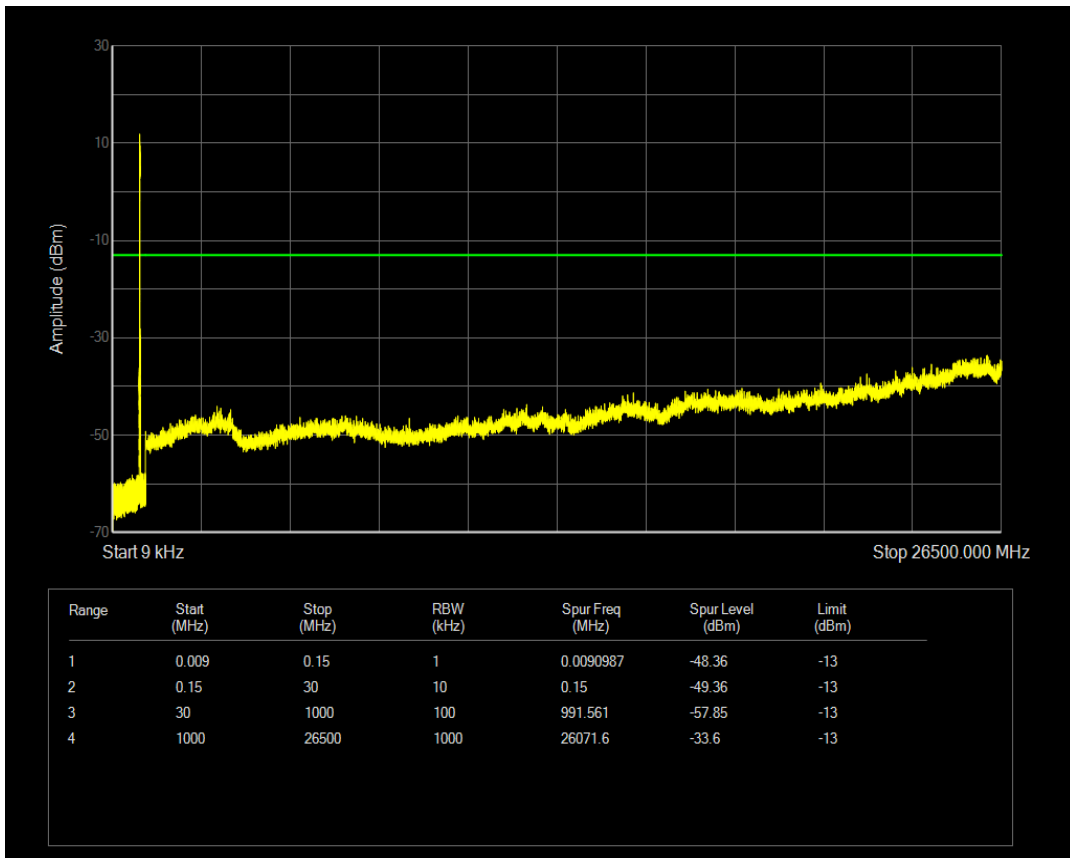

Band5 QAM16 BW=5MHz Channel=20625 RB Size=25 Position=#0

Band5 QPSK BW=10MHz Channel=20450 RB Size=1 Position=#0

Band5 QPSK BW=10MHz Channel=20450 RB Size=50 Position=#0

Band5 QAM16 BW=10MHz Channel=20450 RB Size=1 Position=#0

Band5 QAM16 BW=10MHz Channel=20450 RB Size=50 Position=#0

Band5 QPSK BW=10MHz Channel=20525 RB Size=1 Position=#0

Band5 QPSK BW=10MHz Channel=20525 RB Size=50 Position=#0

Band5 QAM16 BW=10MHz Channel=20525 RB Size=1 Position=#0