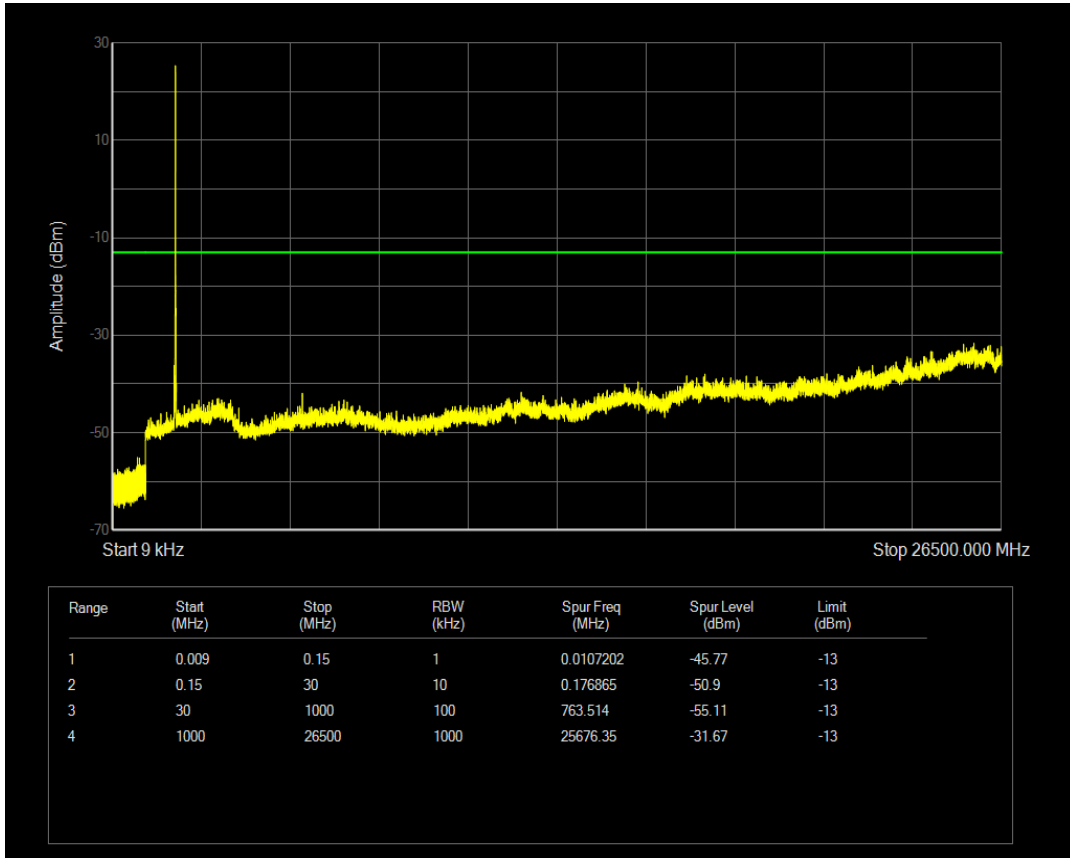

Band2 QAM16 BW=15MHz Channel=19125 RB Size=75 Position=#0

Band2 QPSK BW=20MHz Channel=18700 RB Size=1 Position=#0

Band2 QPSK BW=20MHz Channel=18700 RB Size=100 Position=#0

Band2 QAM16 BW=20MHz Channel=18700 RB Size=1 Position=#0

Band2 QAM16 BW=20MHz Channel=18700 RB Size=100 Position=#0

Band2 QPSK BW=20MHz Channel=18900 RB Size=1 Position=#0

Band2 QPSK BW=20MHz Channel=18900 RB Size=100 Position=#0

Band2 QAM16 BW=20MHz Channel=18900 RB Size=1 Position=#0

Band2 QAM16 BW=20MHz Channel=18900 RB Size=100 Position=#0

Band2 QPSK BW=20MHz Channel=19100 RB Size=1 Position=#0

Band2 QPSK BW=20MHz Channel=19100 RB Size=100 Position=#0

Band2 QAM16 BW=20MHz Channel=19100 RB Size=1 Position=#0