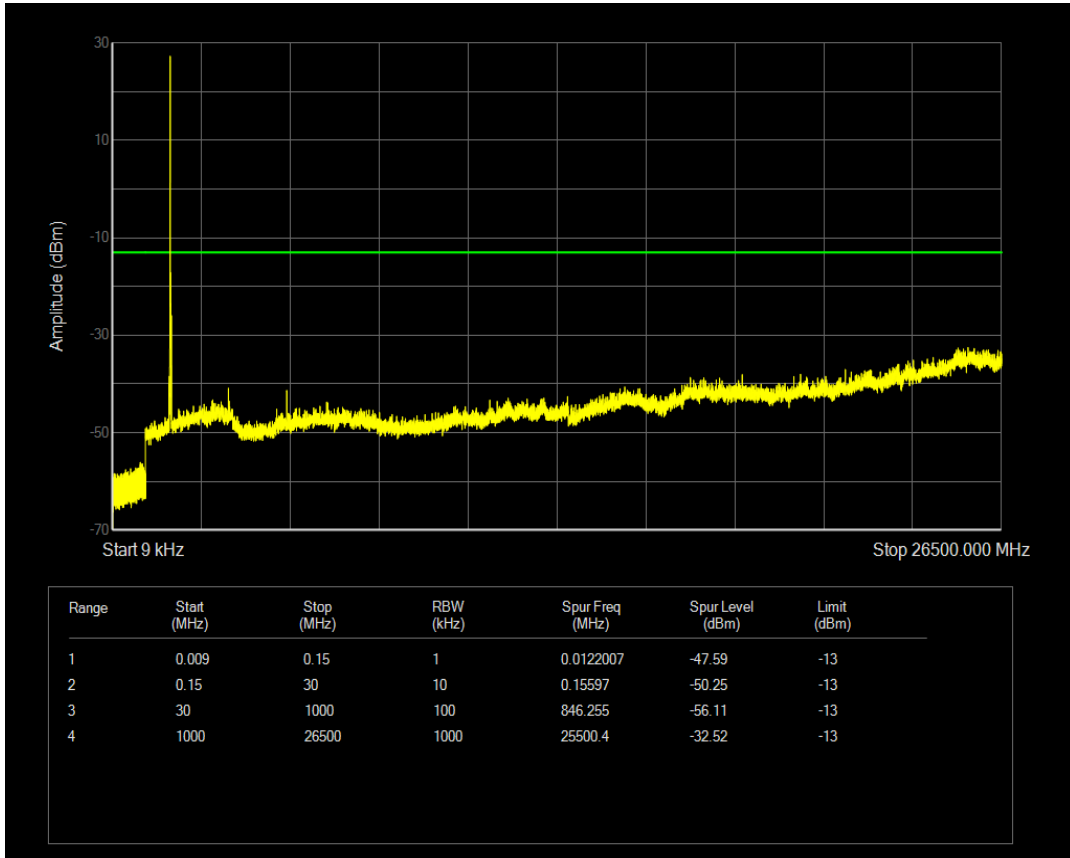

Band4 QAM16 BW=20MHz Channel=20050 RB Size=100 Position=#0

Band4 QPSK BW=20MHz Channel=20175 RB Size=1 Position=#0

Band4 QPSK BW=20MHz Channel=20175 RB Size=100 Position=#0

Band4 QAM16 BW=20MHz Channel=20175 RB Size=1 Position=#0

Band4 QAM16 BW=20MHz Channel=20175 RB Size=100 Position=#0

Band4 QPSK BW=20MHz Channel=20300 RB Size=1 Position=#0

Band4 QPSK BW=20MHz Channel=20300 RB Size=100 Position=#0

Band4 QAM16 BW=20MHz Channel=20300 RB Size=1 Position=#0