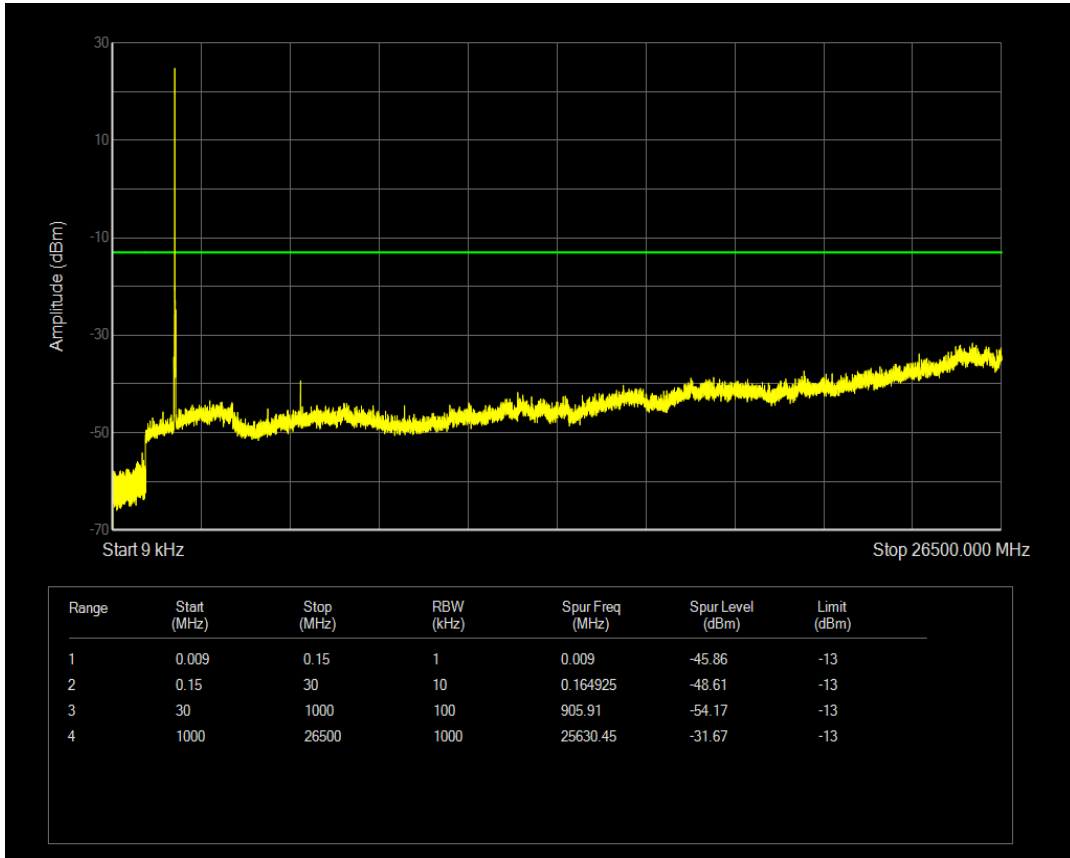

Band2 QAM16 BW=15MHz Channel=18675 RB Size=75 Position=#0

Band2 QPSK BW=15MHz Channel=18900 RB Size=1 Position=#0

Band2 QPSK BW=15MHz Channel=18900 RB Size=75 Position=#0

Band2 QAM16 BW=15MHz Channel=18900 RB Size=1 Position=#0

Band2 QAM16 BW=15MHz Channel=18900 RB Size=75 Position=#0

Band2 QPSK BW=15MHz Channel=19125 RB Size=1 Position=#0

Band2 QPSK BW=15MHz Channel=19125 RB Size=75 Position=#0

Band2 QAM16 BW=15MHz Channel=19125 RB Size=1 Position=#0