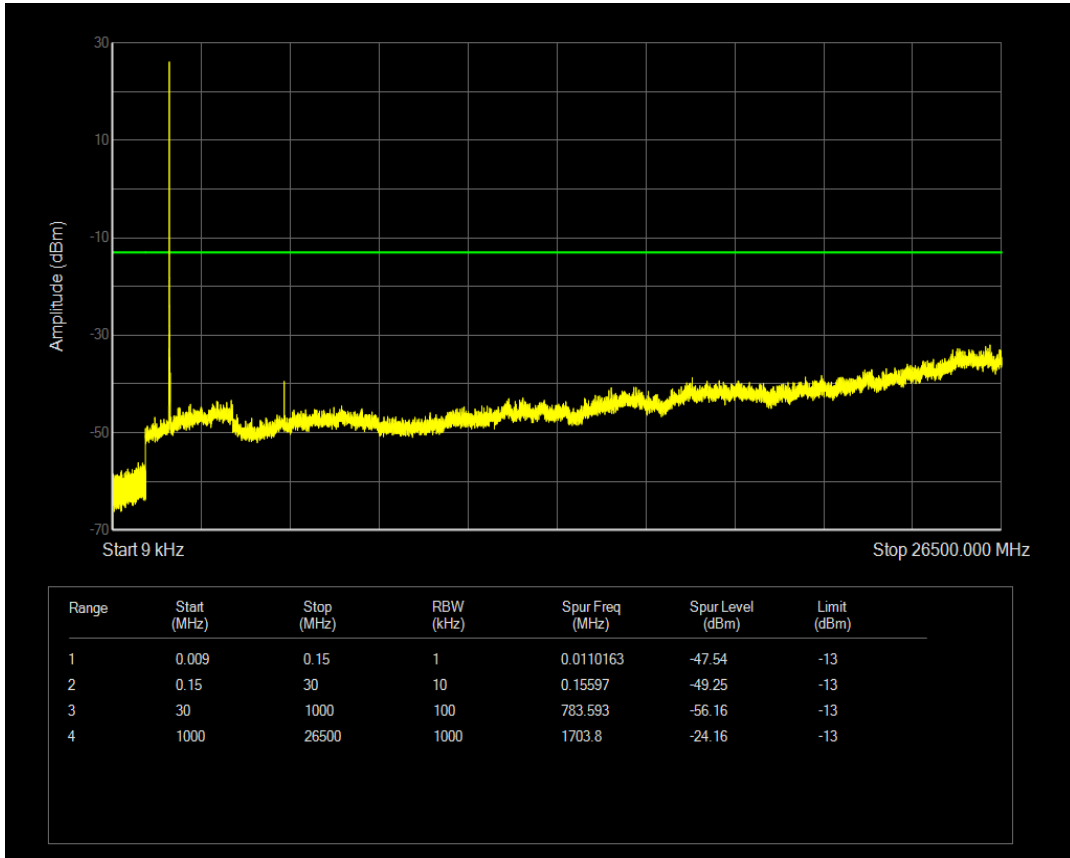

Band2 QAM16 BW=20MHz Channel=18700 RB Size=100 Position=#0

Band2 QPSK BW=20MHz Channel=18900 RB Size=1 Position=#0

Band2 QPSK BW=20MHz Channel=18900 RB Size=100 Position=#0

Band2 QAM16 BW=20MHz Channel=18900 RB Size=1 Position=#0

Band2 QAM16 BW=20MHz Channel=18900 RB Size=100 Position=#0

Band2 QPSK BW=20MHz Channel=19100 RB Size=1 Position=#0

Band2 QPSK BW=20MHz Channel=19100 RB Size=100 Position=#0

Band2 QAM16 BW=20MHz Channel=19100 RB Size=1 Position=#0

Band2 QAM16 BW=20MHz Channel=19100 RB Size=100 Position=#0

Band4 QPSK BW=1.4MHz Channel=19957 RB Size=1 Position=#0

Band4 QPSK BW=1.4MHz Channel=19957 RB Size=6 Position=#0

Band4 QAM16 BW=1.4MHz Channel=19957 RB Size=1 Position=#0