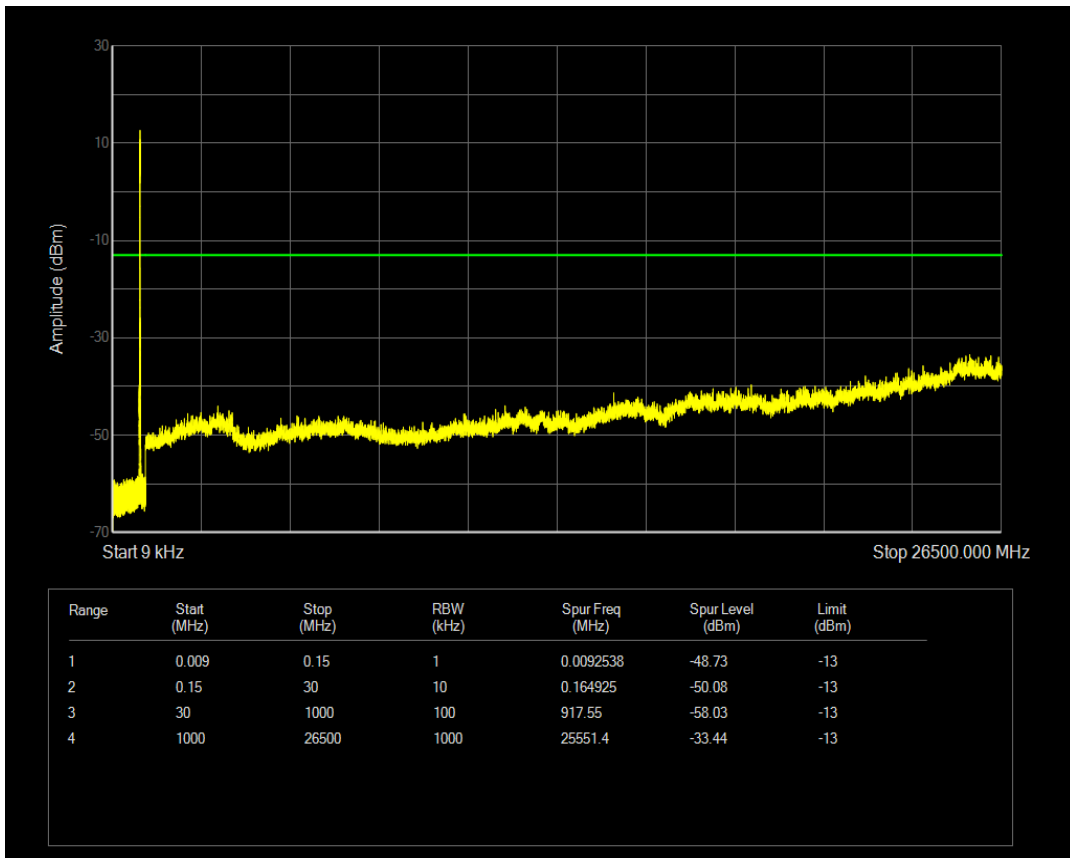

Band5 QAM16 BW=10MHz Channel=20450 RB Size=50 Position=#0

Band5 QPSK BW=10MHz Channel=20525 RB Size=1 Position=#0

Band5 QPSK BW=10MHz Channel=20525 RB Size=50 Position=#0

Band5 QAM16 BW=10MHz Channel=20525 RB Size=1 Position=#0

Band5 QAM16 BW=10MHz Channel=20525 RB Size=50 Position=#0

Band5 QPSK BW=10MHz Channel=20600 RB Size=1 Position=#0

Band5 QPSK BW=10MHz Channel=20600 RB Size=50 Position=#0

Band5 QAM16 BW=10MHz Channel=20600 RB Size=1 Position=#0