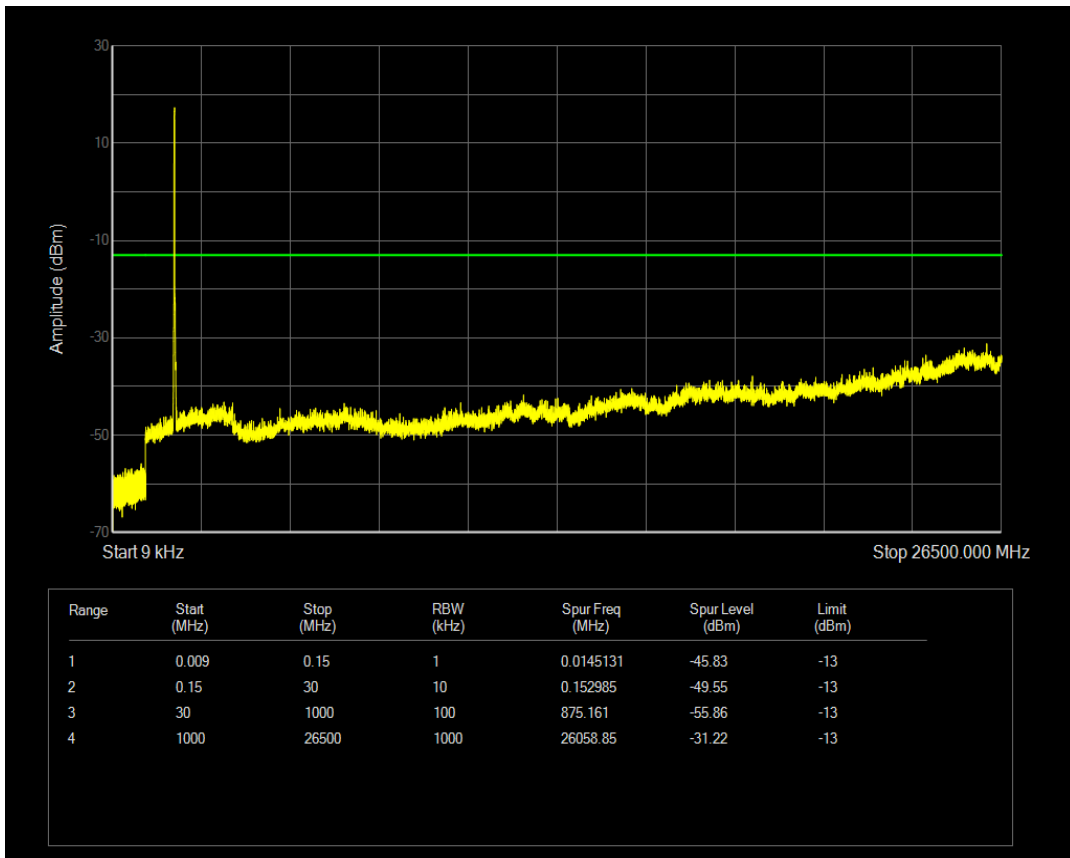

Band2 QAM16 BW=15MHz Channel=18675 RB Size=75 Position=#0

Band2 QPSK BW=15MHz Channel=18900 RB Size=1 Position=#0

Band2 QPSK BW=15MHz Channel=18900 RB Size=75 Position=#0

Band2 QAM16 BW=15MHz Channel=18900 RB Size=1 Position=#0

Band2 QAM16 BW=15MHz Channel=18900 RB Size=75 Position=#0

Band2 QPSK BW=15MHz Channel=19125 RB Size=1 Position=#0

Band2 QPSK BW=15MHz Channel=19125 RB Size=75 Position=#0

Band2 QAM16 BW=15MHz Channel=19125 RB Size=1 Position=#0

Band2 QAM16 BW=15MHz Channel=19125 RB Size=75 Position=#0

Band2 QPSK BW=20MHz Channel=18700 RB Size=1 Position=#0

Band2 QPSK BW=20MHz Channel=18700 RB Size=100 Position=#0

Band2 QAM16 BW=20MHz Channel=18700 RB Size=1 Position=#0