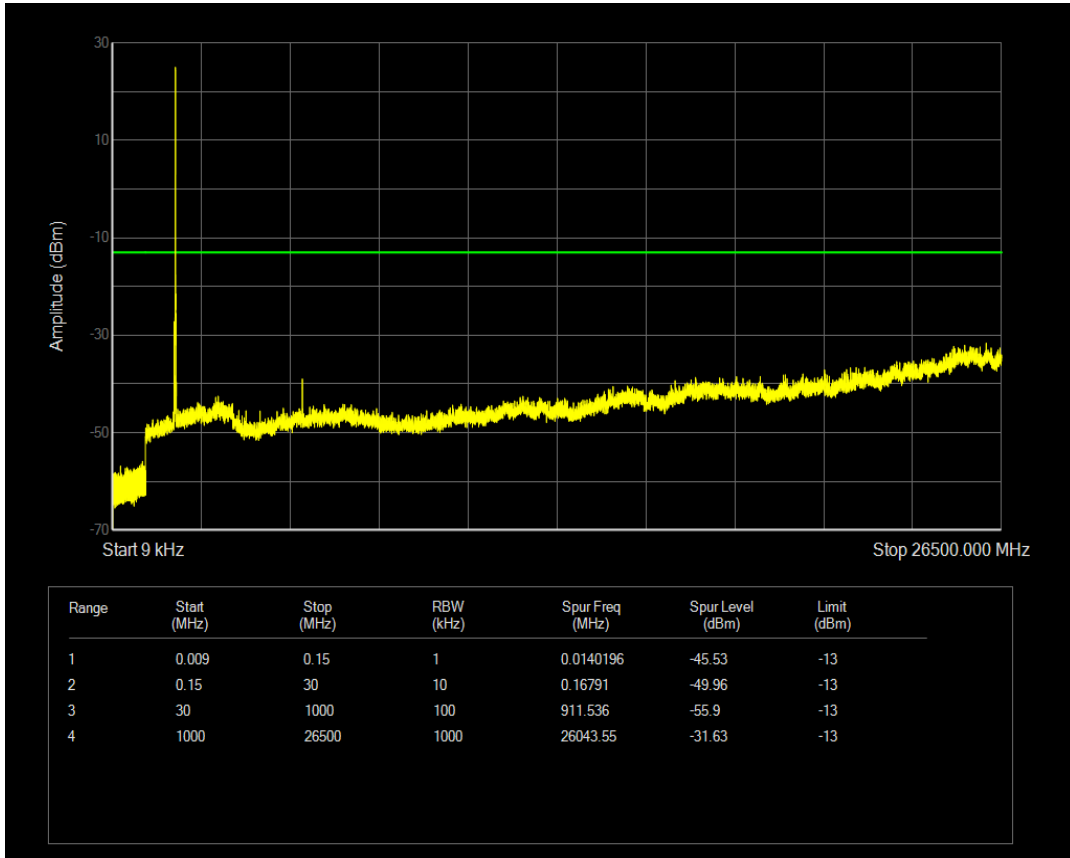

Band2 QAM16 BW=20MHz Channel=18700 RB Size=100 Position=#0

Band2 QPSK BW=20MHz Channel=18900 RB Size=1 Position=#0

Band2 QPSK BW=20MHz Channel=18900 RB Size=100 Position=#0

Band2 QAM16 BW=20MHz Channel=18900 RB Size=1 Position=#0

Band2 QAM16 BW=20MHz Channel=18900 RB Size=100 Position=#0

Band2 QPSK BW=20MHz Channel=19100 RB Size=1 Position=#0

Band2 QPSK BW=20MHz Channel=19100 RB Size=100 Position=#0

Band2 QAM16 BW=20MHz Channel=19100 RB Size=1 Position=#0

Band2 QAM16 BW=20MHz Channel=19100 RB Size=100 Position=#0

Band4 QPSK BW=1.4MHz Channel=19957 RB Size=1 Position=#0

Band4 QPSK BW=1.4MHz Channel=19957 RB Size=6 Position=#0

Band4 QAM16 BW=1.4MHz Channel=19957 RB Size=1 Position=#0