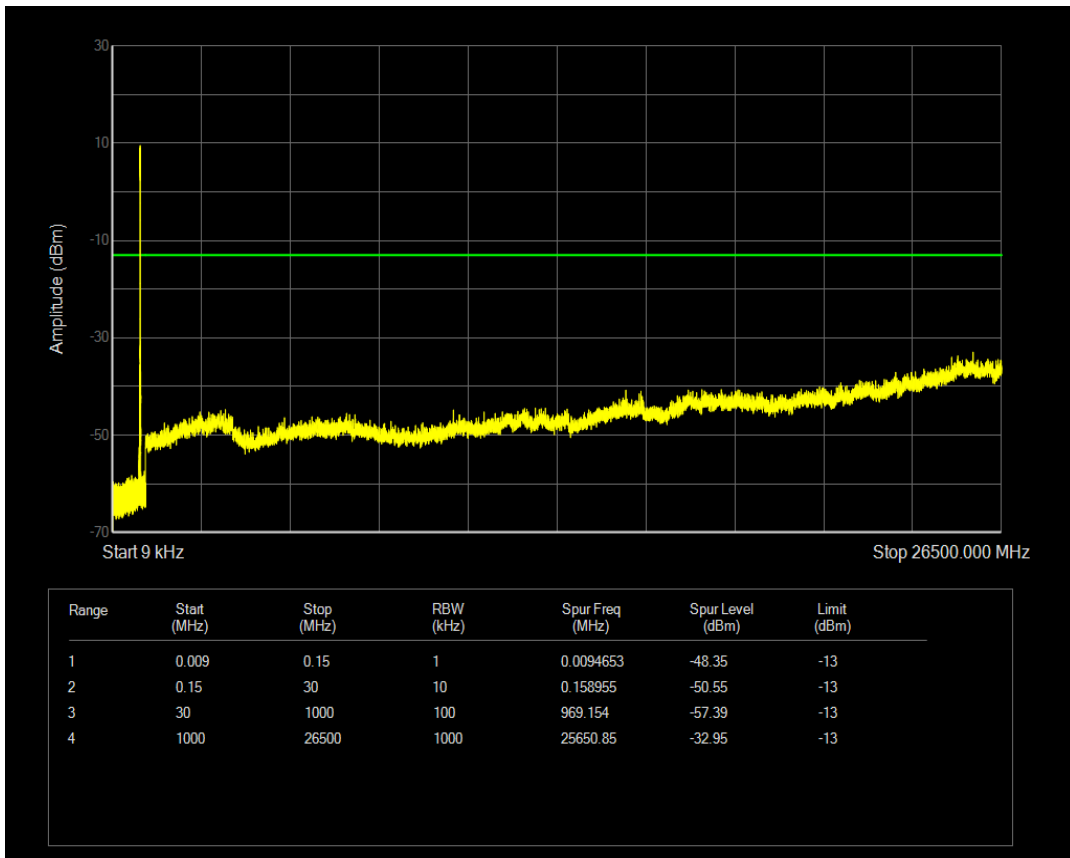

Band5 QAM16 BW=5MHz Channel=20625 RB Size=25 Position=#0

Band5 QPSK BW=10MHz Channel=20450 RB Size=1 Position=#0

Band5 QPSK BW=10MHz Channel=20450 RB Size=50 Position=#0

Band5 QAM16 BW=10MHz Channel=20450 RB Size=1 Position=#0

Band5 QAM16 BW=10MHz Channel=20450 RB Size=50 Position=#0

Band5 QPSK BW=10MHz Channel=20525 RB Size=1 Position=#0

Band5 QPSK BW=10MHz Channel=20525 RB Size=50 Position=#0

Band5 QAM16 BW=10MHz Channel=20525 RB Size=1 Position=#0

Band5 QAM16 BW=10MHz Channel=20525 RB Size=50 Position=#0

Band5 QPSK BW=10MHz Channel=20600 RB Size=1 Position=#0

Band5 QPSK BW=10MHz Channel=20600 RB Size=50 Position=#0

Band5 QAM16 BW=10MHz Channel=20600 RB Size=1 Position=#0