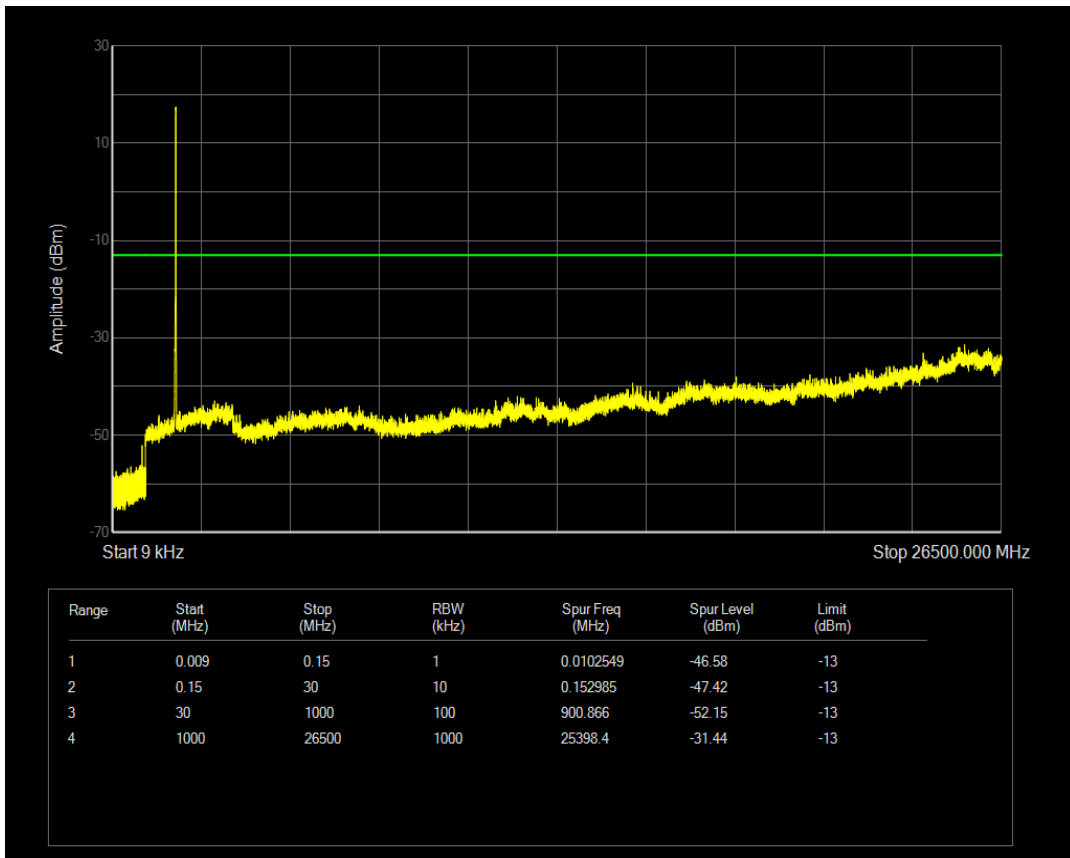

Band2 QAM16 BW=15MHz Channel=18675 RB Size=75 Position=#0

Band2 QPSK BW=15MHz Channel=18900 RB Size=1 Position=#0

Band2 QPSK BW=15MHz Channel=18900 RB Size=75 Position=#0

Band2 QAM16 BW=15MHz Channel=18900 RB Size=1 Position=#0

Band2 QAM16 BW=15MHz Channel=18900 RB Size=75 Position=#0

Band2 QPSK BW=15MHz Channel=19125 RB Size=1 Position=#0

Band2 QPSK BW=15MHz Channel=19125 RB Size=75 Position=#0

Band2 QAM16 BW=15MHz Channel=19125 RB Size=1 Position=#0

Band2 QAM16 BW=15MHz Channel=19125 RB Size=75 Position=#0

Band2 QPSK BW=20MHz Channel=18700 RB Size=1 Position=#0

Band2 QPSK BW=20MHz Channel=18700 RB Size=100 Position=#0

Band2 QAM16 BW=20MHz Channel=18700 RB Size=1 Position=#0

Band2 QAM16 BW=20MHz Channel=18700 RB Size=100 Position=#0

Band2 QPSK BW=20MHz Channel=18900 RB Size=1 Position=#0

Band2 QPSK BW=20MHz Channel=18900 RB Size=100 Position=#0

Band2 QAM16 BW=20MHz Channel=18900 RB Size=1 Position=#0