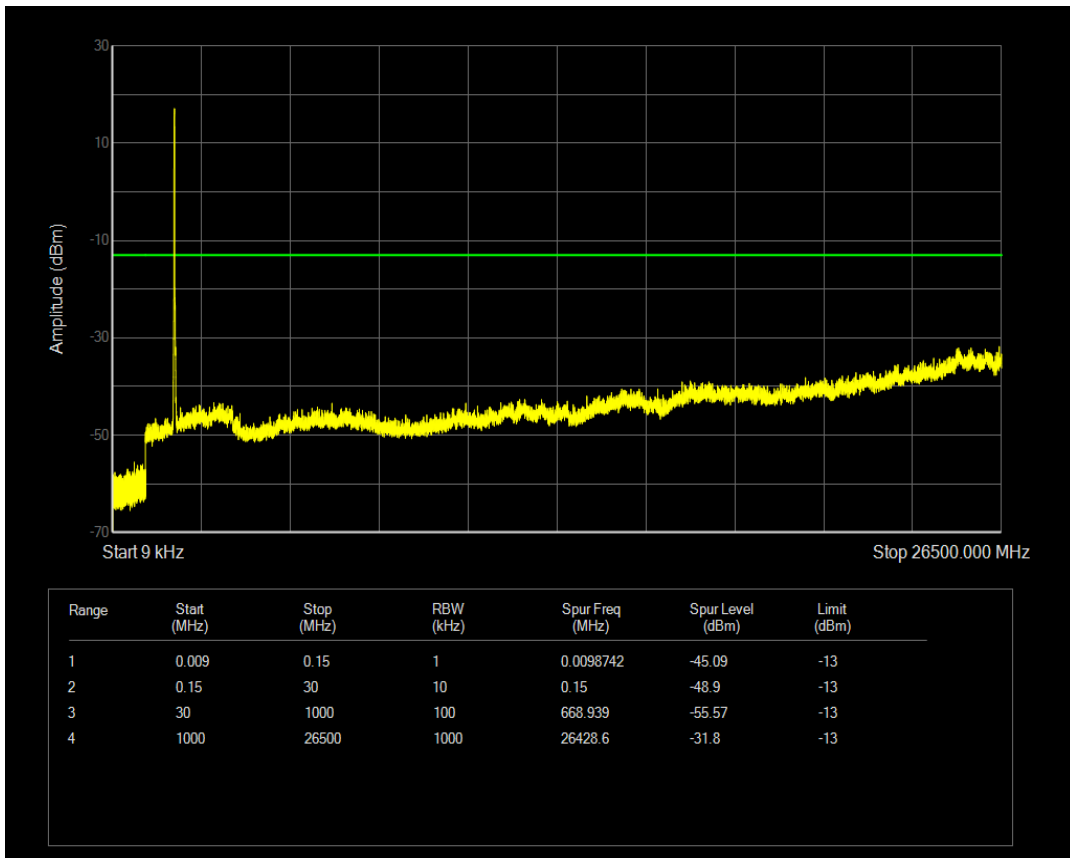

Band2 QAM16 BW=15MHz Channel=18900 RB Size=75 Position=#0

Band2 QPSK BW=15MHz Channel=19125 RB Size=1 Position=#0

Band2 QPSK BW=15MHz Channel=19125 RB Size=75 Position=#0

Band2 QAM16 BW=15MHz Channel=19125 RB Size=1 Position=#0

Band2 QAM16 BW=15MHz Channel=19125 RB Size=75 Position=#0

Band2 QPSK BW=20MHz Channel=18700 RB Size=1 Position=#0

Band2 QPSK BW=20MHz Channel=18700 RB Size=100 Position=#0

Band2 QAM16 BW=20MHz Channel=18700 RB Size=1 Position=#0

Band2 QAM16 BW=20MHz Channel=18700 RB Size=100 Position=#0

Band2 QPSK BW=20MHz Channel=18900 RB Size=1 Position=#0

Band2 QPSK BW=20MHz Channel=18900 RB Size=100 Position=#0

Band2 QAM16 BW=20MHz Channel=18900 RB Size=1 Position=#0