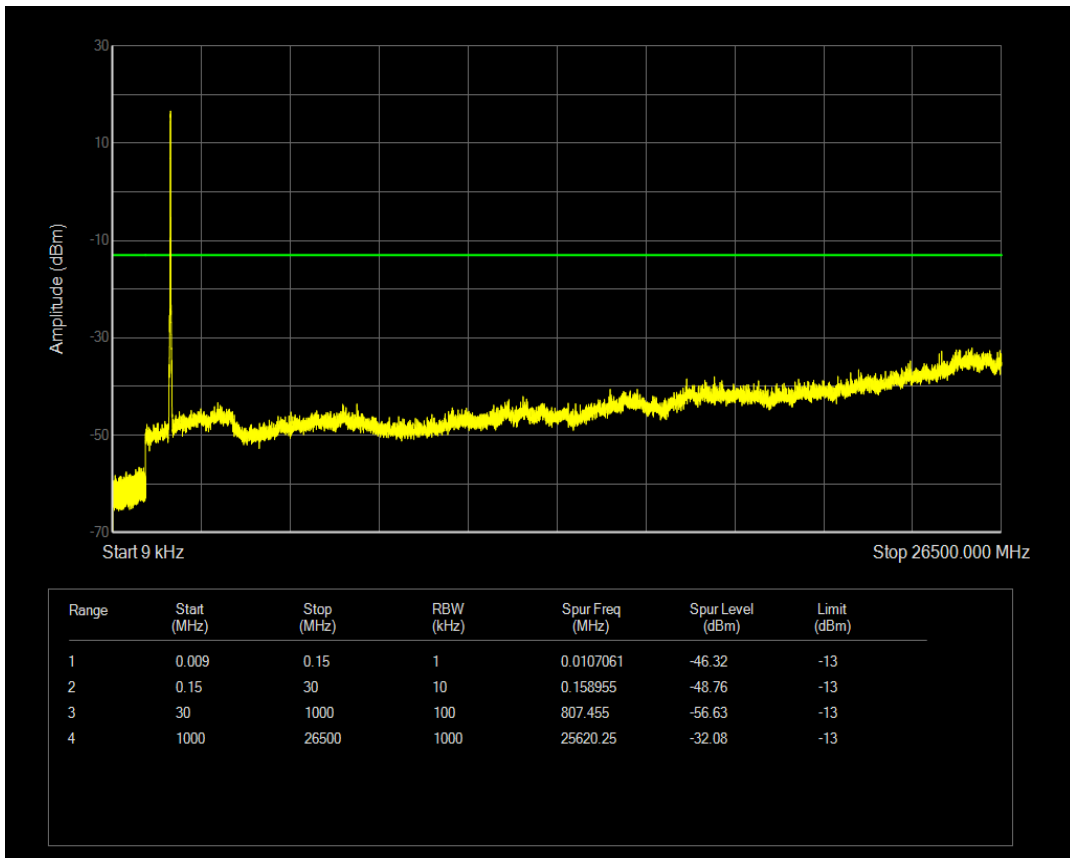

Band4 QAM16 BW=20MHz Channel=20050 RB Size=100 Position=#0

Band4 QPSK BW=20MHz Channel=20175 RB Size=1 Position=#0

Band4 QPSK BW=20MHz Channel=20175 RB Size=100 Position=#0

Band4 QAM16 BW=20MHz Channel=20175 RB Size=1 Position=#0

Band4 QAM16 BW=20MHz Channel=20175 RB Size=100 Position=#0

Band4 QPSK BW=20MHz Channel=20300 RB Size=1 Position=#0

Band4 QPSK BW=20MHz Channel=20300 RB Size=100 Position=#0

Band4 QAM16 BW=20MHz Channel=20300 RB Size=1 Position=#0