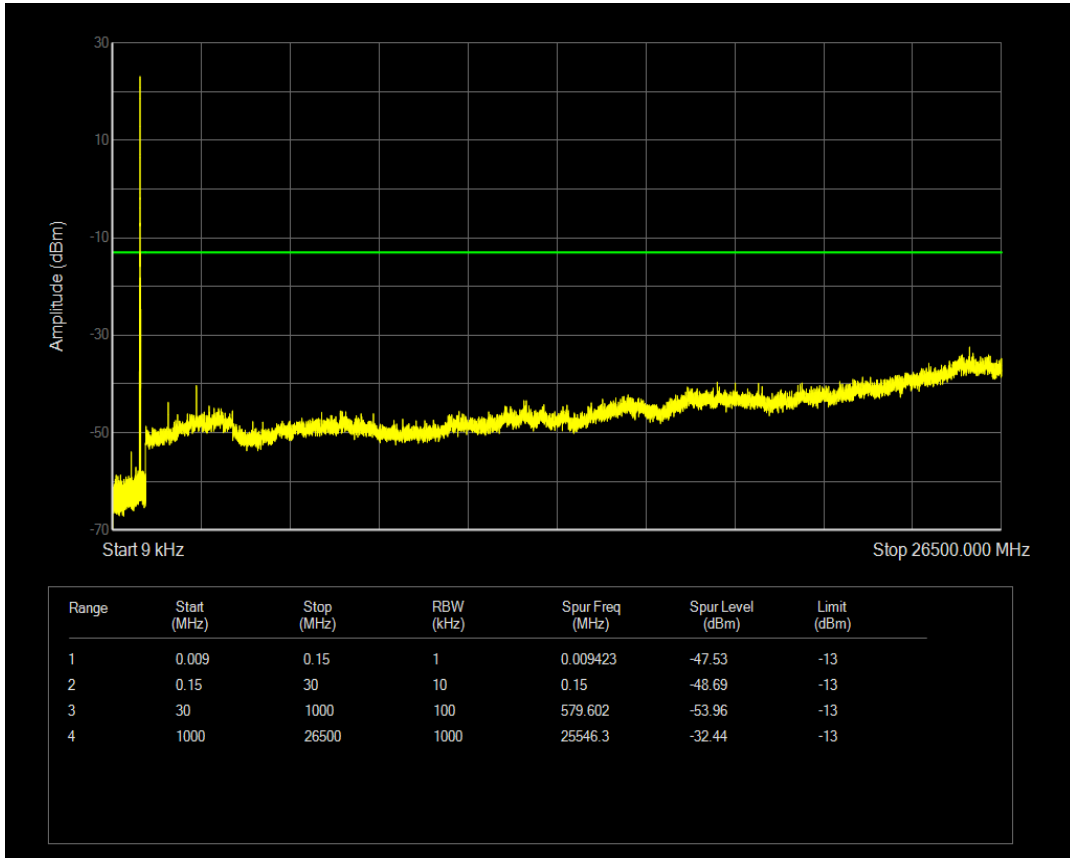

Band5 QAM16 BW=10MHz Channel=20450 RB Size=50 Position=#0

Band5 QPSK BW=10MHz Channel=20525 RB Size=1 Position=#0

Band5 QPSK BW=10MHz Channel=20525 RB Size=50 Position=#0

Band5 QAM16 BW=10MHz Channel=20525 RB Size=1 Position=#0

Band5 QAM16 BW=10MHz Channel=20525 RB Size=50 Position=#0

Band5 QPSK BW=10MHz Channel=20600 RB Size=1 Position=#0

Band5 QPSK BW=10MHz Channel=20600 RB Size=50 Position=#0

Band5 QAM16 BW=10MHz Channel=20600 RB Size=1 Position=#0