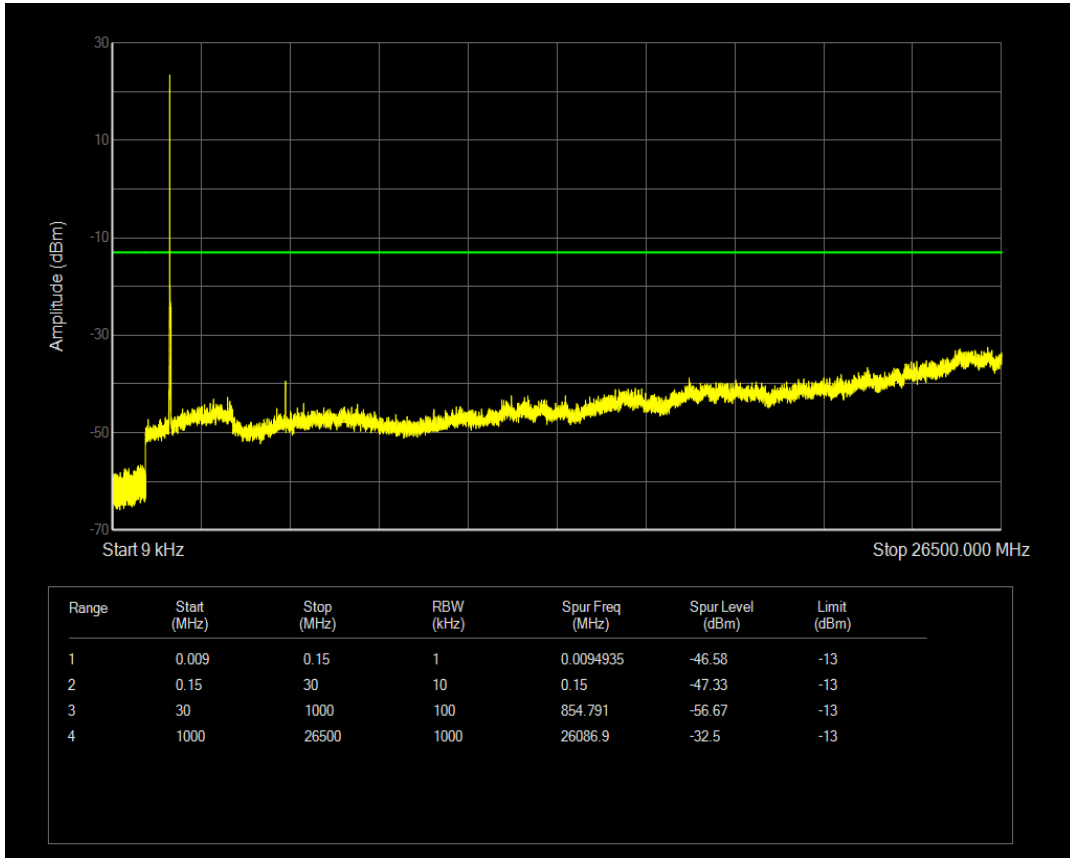

Band4 QAM16 BW=20MHz Channel=20050 RB Size=100 Position=#0

Band4 QPSK BW=20MHz Channel=20175 RB Size=1 Position=#0

Band4 QPSK BW=20MHz Channel=20175 RB Size=100 Position=#0

Band4 QAM16 BW=20MHz Channel=20175 RB Size=1 Position=#0

Band4 QAM16 BW=20MHz Channel=20175 RB Size=100 Position=#0

Band4 QPSK BW=20MHz Channel=20300 RB Size=1 Position=#0

Band4 QPSK BW=20MHz Channel=20300 RB Size=100 Position=#0

Band4 QAM16 BW=20MHz Channel=20300 RB Size=1 Position=#0