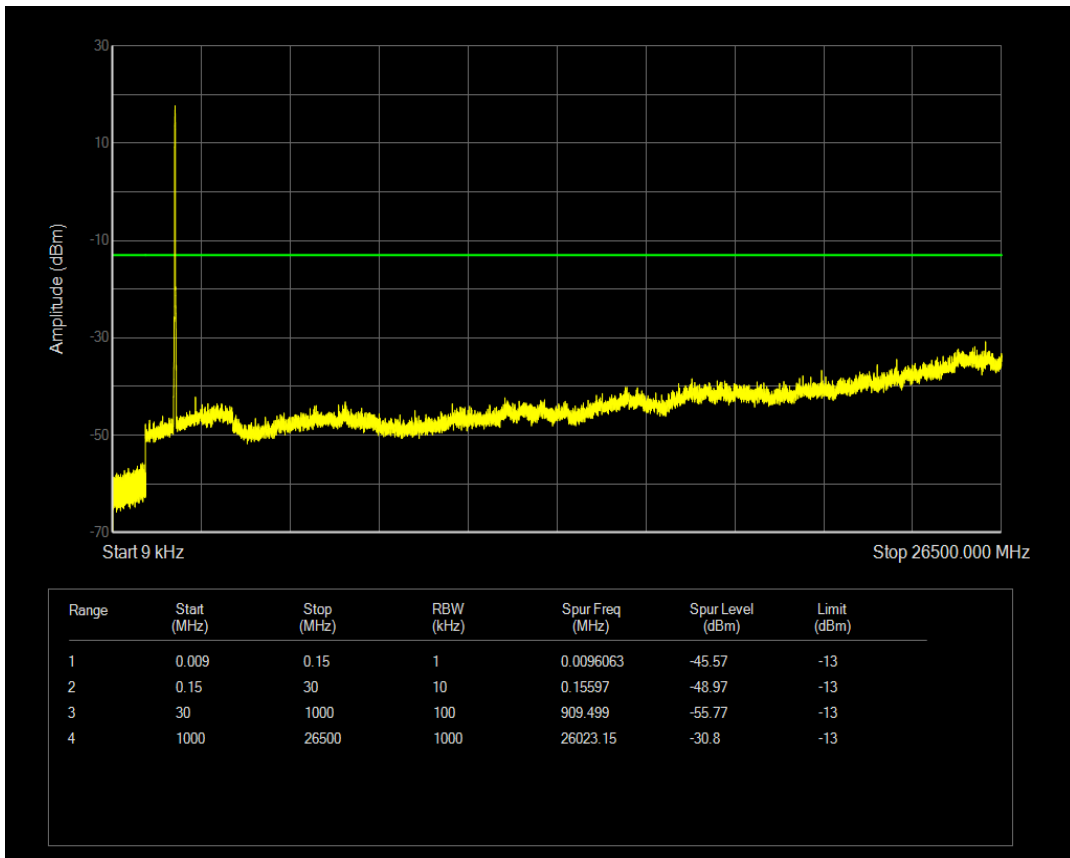

Band2 QAM16 BW=15MHz Channel=18900 RB Size=75 Position=#0

Band2 QPSK BW=15MHz Channel=19125 RB Size=1 Position=#0

Band2 QPSK BW=15MHz Channel=19125 RB Size=75 Position=#0

Band2 QAM16 BW=15MHz Channel=19125 RB Size=1 Position=#0

Band2 QAM16 BW=15MHz Channel=19125 RB Size=75 Position=#0

Band2 QPSK BW=20MHz Channel=18700 RB Size=1 Position=#0

Band2 QPSK BW=20MHz Channel=18700 RB Size=100 Position=#0

Band2 QAM16 BW=20MHz Channel=18700 RB Size=1 Position=#0

Band2 QAM16 BW=20MHz Channel=18700 RB Size=100 Position=#0

Band2 QPSK BW=20MHz Channel=18900 RB Size=1 Position=#0

Band2 QPSK BW=20MHz Channel=18900 RB Size=100 Position=#0

Band2 QAM16 BW=20MHz Channel=18900 RB Size=1 Position=#0