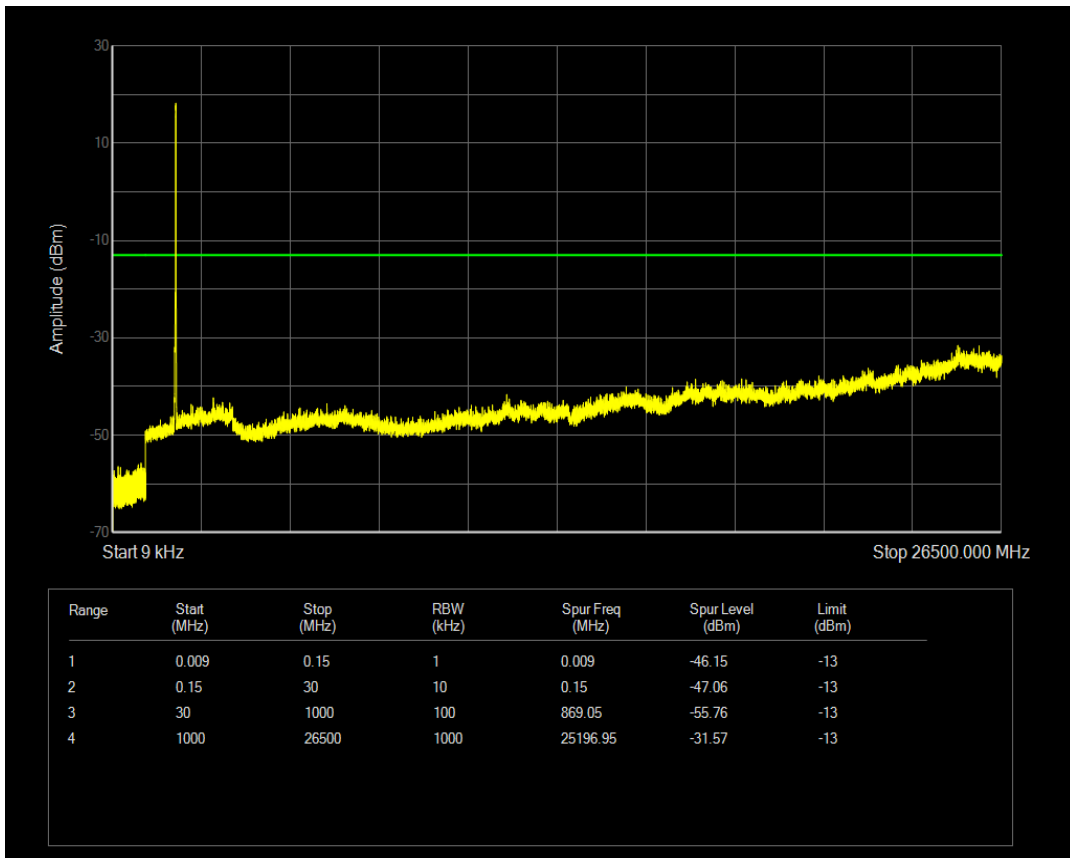

Band2 QAM16 BW=15MHz Channel=18675 RB Size=75 Position=#0

Band2 QPSK BW=15MHz Channel=18900 RB Size=1 Position=#0

Band2 QPSK BW=15MHz Channel=18900 RB Size=75 Position=#0

Band2 QAM16 BW=15MHz Channel=18900 RB Size=1 Position=#0

Band2 QAM16 BW=15MHz Channel=18900 RB Size=75 Position=#0

Band2 QPSK BW=15MHz Channel=19125 RB Size=1 Position=#0

Band2 QPSK BW=15MHz Channel=19125 RB Size=75 Position=#0

Band2 QAM16 BW=15MHz Channel=19125 RB Size=1 Position=#0