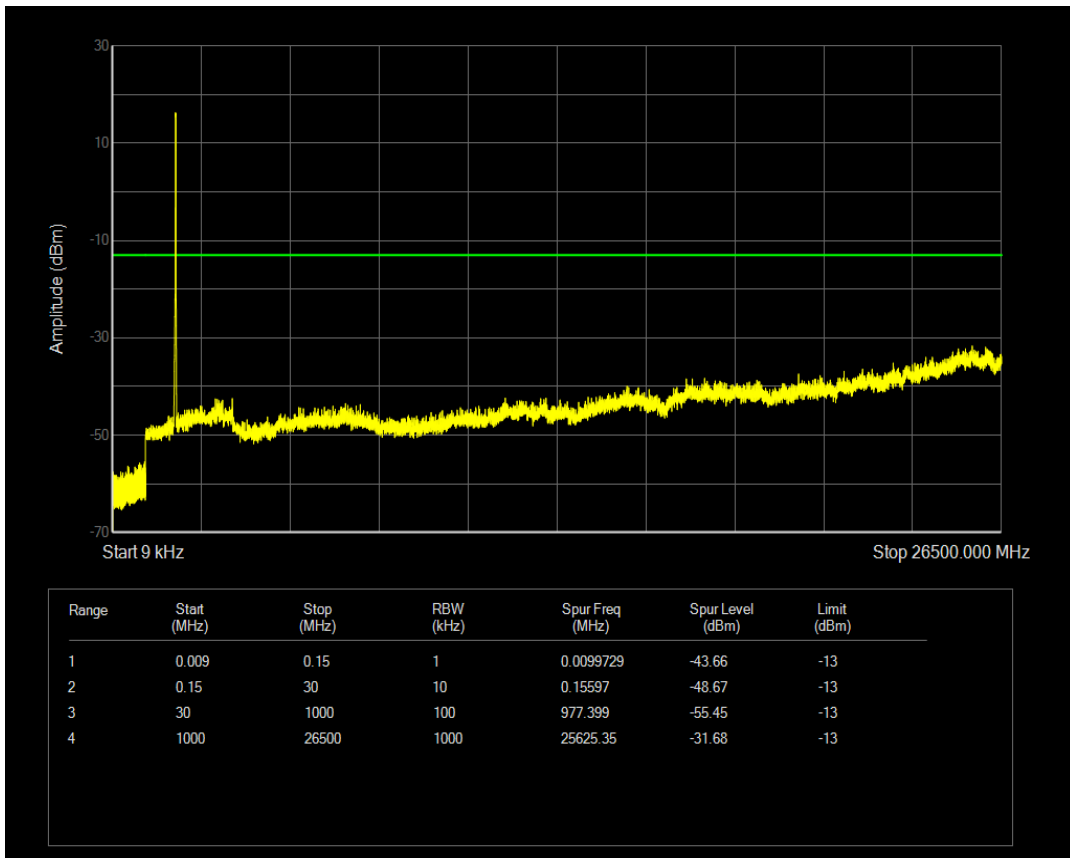

Band2 QAM16 BW=20MHz Channel=18700 RB Size=100 Position=#0

Band2 QPSK BW=20MHz Channel=18900 RB Size=1 Position=#0

Band2 QPSK BW=20MHz Channel=18900 RB Size=100 Position=#0

Band2 QAM16 BW=20MHz Channel=18900 RB Size=1 Position=#0

Band2 QAM16 BW=20MHz Channel=18900 RB Size=100 Position=#0

Band2 QPSK BW=20MHz Channel=19100 RB Size=1 Position=#0

Band2 QPSK BW=20MHz Channel=19100 RB Size=100 Position=#0

Band2 QAM16 BW=20MHz Channel=19100 RB Size=1 Position=#0

Band2 QAM16 BW=20MHz Channel=19100 RB Size=100 Position=#0

Band4 QPSK BW=1.4MHz Channel=19957 RB Size=1 Position=#0

Band4 QPSK BW=1.4MHz Channel=19957 RB Size=6 Position=#0

Band4 QAM16 BW=1.4MHz Channel=19957 RB Size=1 Position=#0