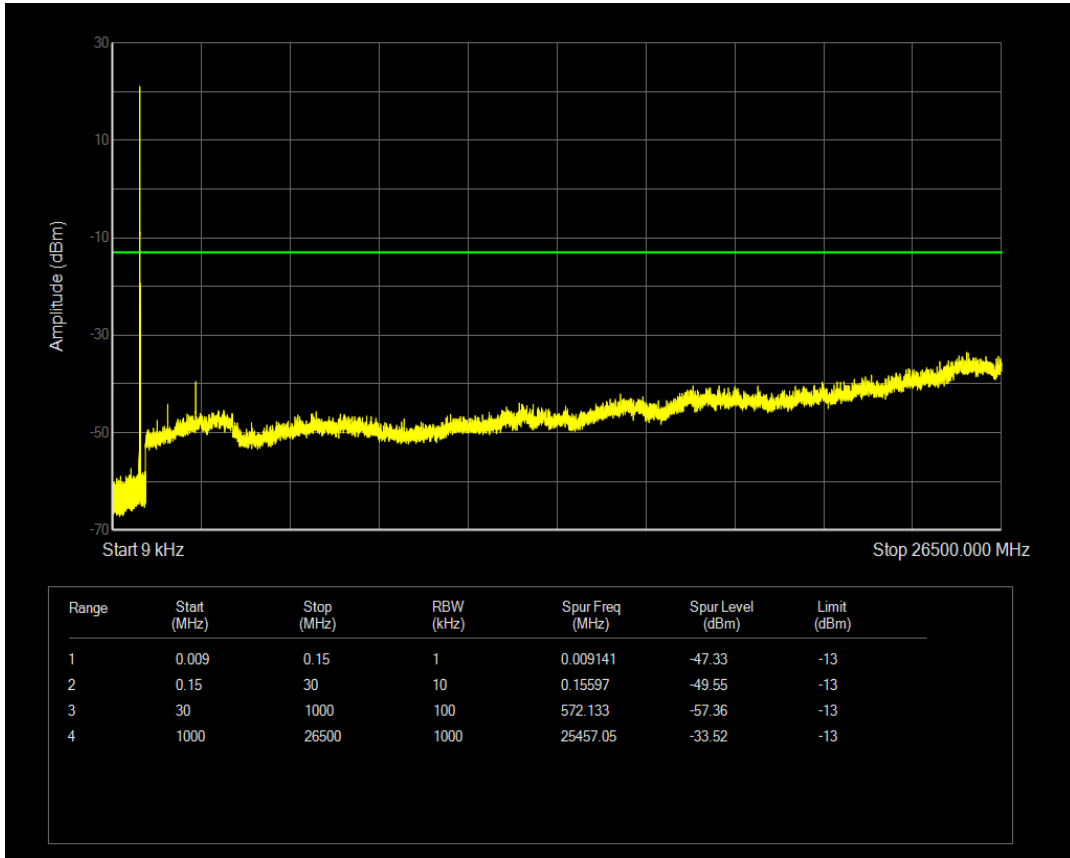

Band5 QAM16 BW=5MHz Channel=20625 RB Size=25 Position=#0

Band5 QPSK BW=10MHz Channel=20450 RB Size=1 Position=#0

Band5 QPSK BW=10MHz Channel=20450 RB Size=50 Position=#0

Band5 QAM16 BW=10MHz Channel=20450 RB Size=1 Position=#0

Band5 QAM16 BW=10MHz Channel=20450 RB Size=50 Position=#0

Band5 QPSK BW=10MHz Channel=20525 RB Size=1 Position=#0

Band5 QPSK BW=10MHz Channel=20525 RB Size=50 Position=#0

Band5 QAM16 BW=10MHz Channel=20525 RB Size=1 Position=#0