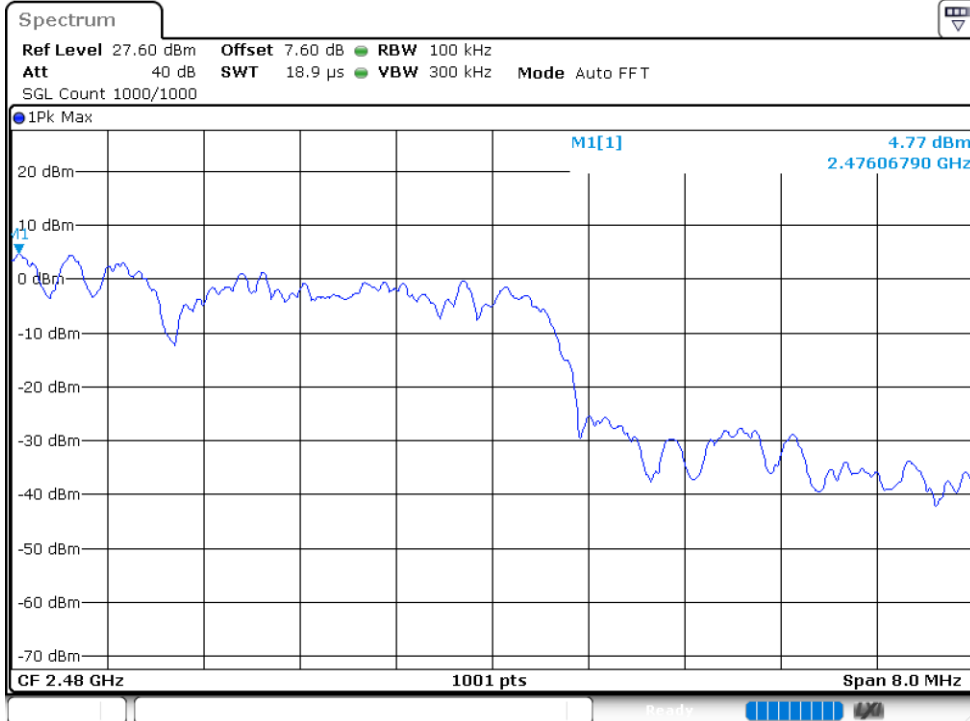

Band Edge NVNT 2-DH5 2480MHz Ant1 No-Hopping Ref

Band Edge NVNT 2-DH5 2480MHz Ant1 No-Hopping Emission

Band Edge(Hopping) NVNT 2-DH5 2480MHz Ant1 Hopping Ref

Band Edge(Hopping) NVNT 2-DH5 2480MHz Ant1 Hopping Emission

Band Edge NVNT 3-DH5 2402MHz Ant1 No-Hopping Ref

Band Edge NVNT 3-DH5 2402MHz Ant1 No-Hopping Emission

Band Edge(Hopping) NVNT 3-DH5 2402MHz Ant1 Hopping Ref

Band Edge(Hopping) NVNT 3-DH5 2402MHz Ant1 Hopping Emission

Band Edge NVNT 3-DH5 2480MHz Ant1 No-Hopping Ref

Band Edge NVNT 3-DH5 2480MHz Ant1 No-Hopping Emission

Band Edge(Hopping) NVNT 3-DH5 2480MHz Ant1 Hopping Ref

Band Edge(Hopping) NVNT 3-DH5 2480MHz Ant1 Hopping Emission