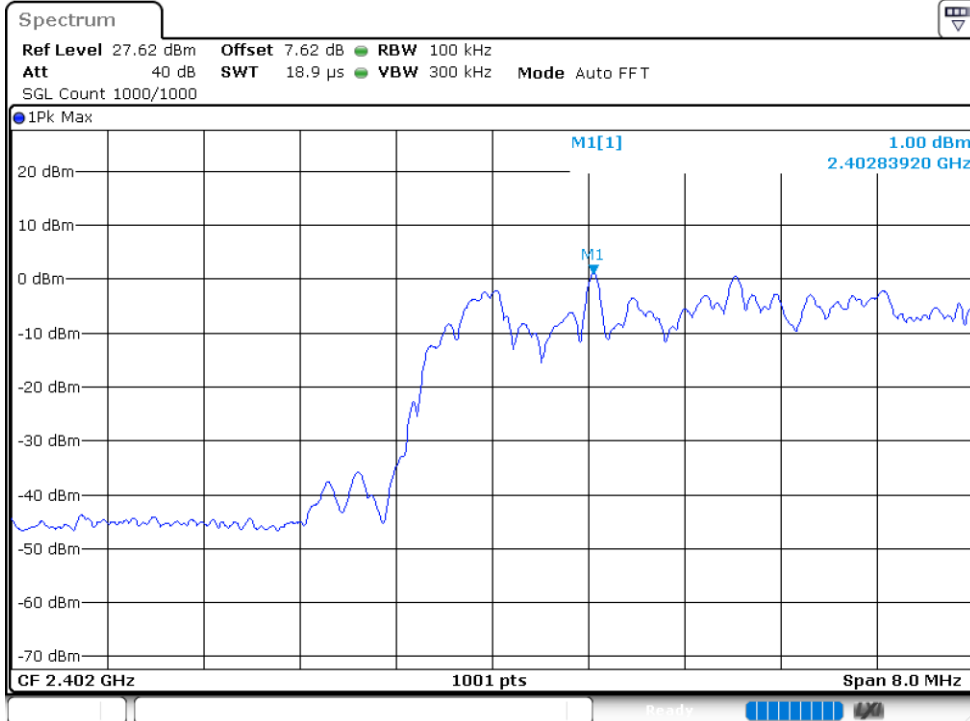

Band Edge NVNT 1-DH5 2480MHz Ant1 No-Hopping Ref

Band Edge NVNT 1-DH5 2480MHz Ant1 No-Hopping Emission

Band Edge(Hopping) NVNT 1-DH5 2480MHz Ant1 Hopping Ref

Band Edge(Hopping) NVNT 1-DH5 2480MHz Ant1 Hopping Emission

Band Edge NVNT 2-DH5 2402MHz Ant1 No-Hopping Ref

Band Edge NVNT 2-DH5 2402MHz Ant1 No-Hopping Emission

Band Edge(Hopping) NVNT 2-DH5 2402MHz Ant1 Hopping Ref

Band Edge(Hopping) NVNT 2-DH5 2402MHz Ant1 Hopping Emission

Band Edge NVNT 2-DH5 2480MHz Ant1 No-Hopping Ref

Band Edge NVNT 2-DH5 2480MHz Ant1 No-Hopping Emission

Band Edge(Hopping) NVNT 2-DH5 2480MHz Ant1 Hopping Ref

Band Edge(Hopping) NVNT 2-DH5 2480MHz Ant1 Hopping Emission