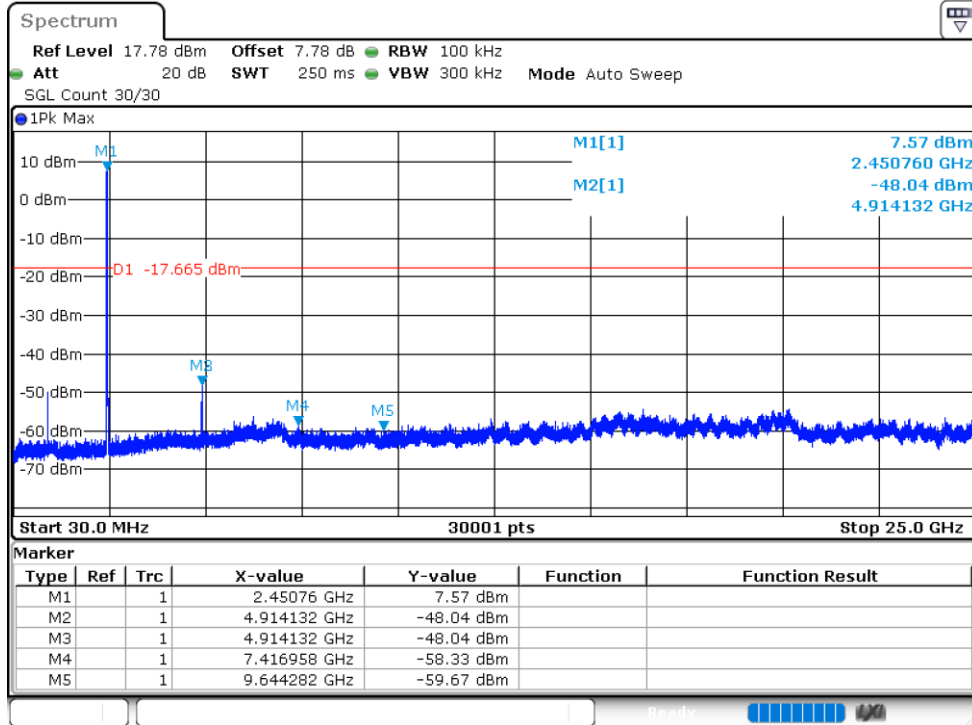

Tx. Spurious NVNT 1-DH5 2480MHz Ant1 Emission

Tx. Spurious NVNT 2-DH5 2402MHz Ant1 Ref

Tx. Spurious NVNT 2-DH5 2402MHz Ant1 Emission

Tx. Spurious NVNT 2-DH5 2441MHz Ant1 Ref

Tx. Spurious NVNT 2-DH5 2441MHz Ant1 Emission

Tx. Spurious NVNT 2-DH5 2480MHz Ant1 Ref

Tx. Spurious NVNT 2-DH5 2480MHz Ant1 Emission

Tx. Spurious NVNT 3-DH5 2402MHz Ant1 Ref

Tx. Spurious NVNT 3-DH5 2402MHz Ant1 Emission

Tx. Spurious NVNT 3-DH5 2441MHz Ant1 Ref