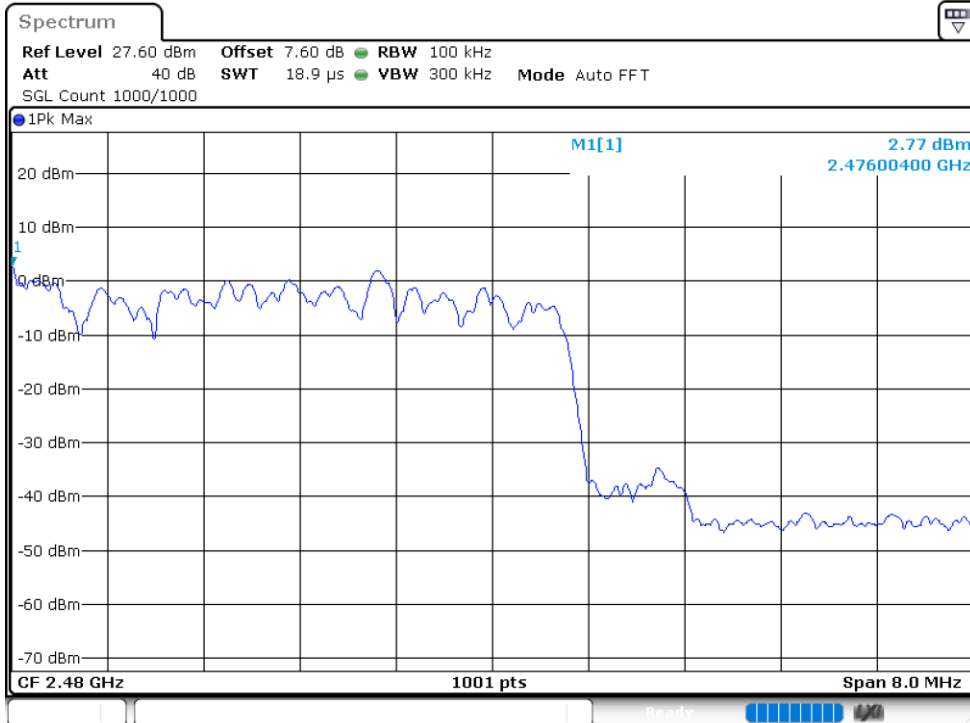

Band Edge NVNT 2-DH5 2402MHz Ant1 No-Hopping Ref

Band Edge NVNT 2-DH5 2402MHz Ant1 No-Hopping Emission

Band Edge(Hopping) NVNT 2-DH5 2402MHz Ant1 Hopping Ref

Band Edge(Hopping) NVNT 2-DH5 2402MHz Ant1 Hopping Emission

Band Edge NVNT 2-DH5 2480MHz Ant1 No-Hopping Ref

Band Edge NVNT 2-DH5 2480MHz Ant1 No-Hopping Emission

Band Edge(Hopping) NVNT 2-DH5 2480MHz Ant1 Hopping Ref

Band Edge(Hopping) NVNT 2-DH5 2480MHz Ant1 Hopping Emission