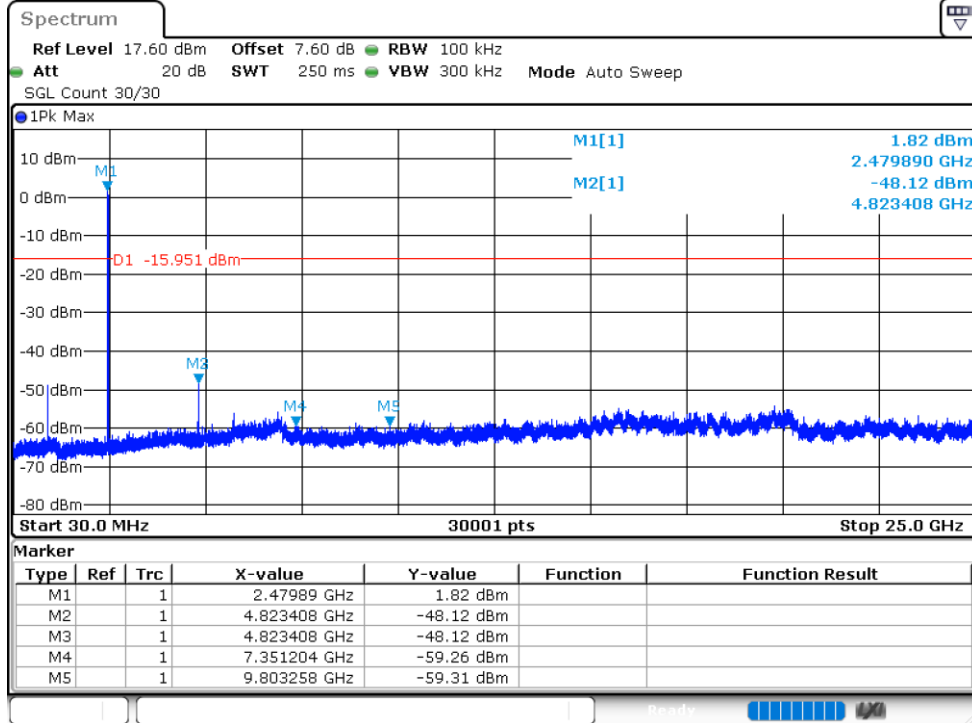

Tx. Spurious NVNT 1-DH5 2480MHz Ant1 Emission

Tx. Spurious NVNT 2-DH5 2402MHz Ant1 Ref

Tx. Spurious NVNT 2-DH5 2402MHz Ant1 Emission

Tx. Spurious NVNT 2-DH5 2441MHz Ant1 Ref

Tx. Spurious NVNT 2-DH5 2441MHz Ant1 Emission

Tx. Spurious NVNT 2-DH5 2480MHz Ant1 Ref

Tx. Spurious NVNT 2-DH5 2480MHz Ant1 Emission

Tx. Spurious NVNT 3-DH5 2402MHz Ant1 Ref

Tx. Spurious NVNT 3-DH5 2402MHz Ant1 Emission

Tx. Spurious NVNT 3-DH5 2441MHz Ant1 Ref