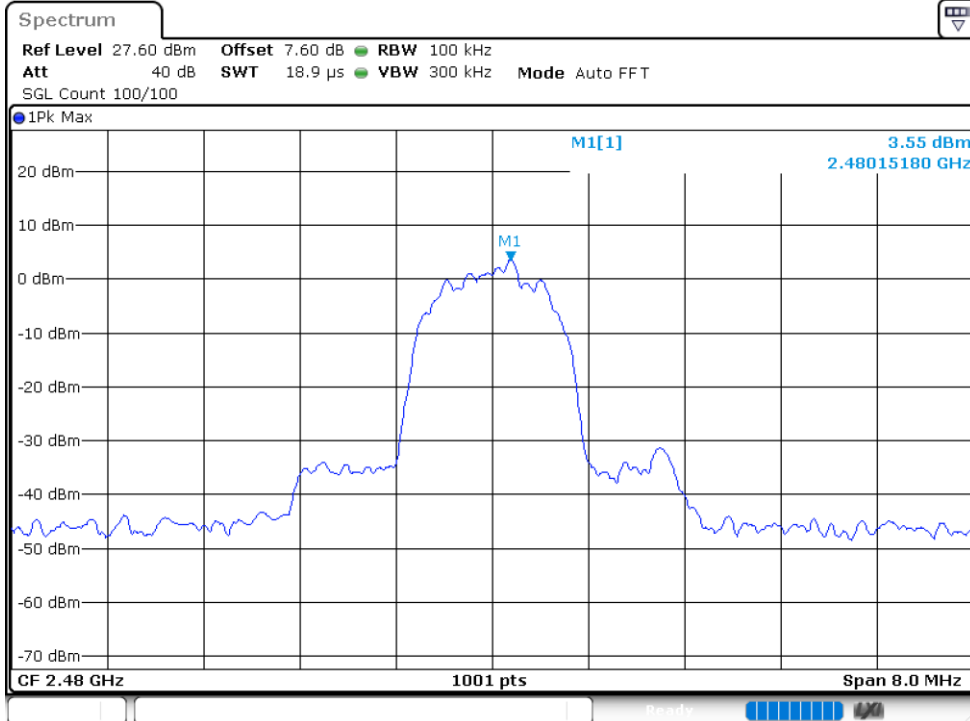

Band Edge NVNT 3-DH5 2402MHz Ant1 No-Hopping Ref

Band Edge NVNT 3-DH5 2402MHz Ant1 No-Hopping Emission

Band Edge(Hopping) NVNT 3-DH5 2402MHz Ant1 Hopping Ref

Band Edge(Hopping) NVNT 3-DH5 2402MHz Ant1 Hopping Emission

Band Edge NVNT 3-DH5 2480MHz Ant1 No-Hopping Ref

Band Edge NVNT 3-DH5 2480MHz Ant1 No-Hopping Emission

Band Edge(Hopping) NVNT 3-DH5 2480MHz Ant1 Hopping Ref

Band Edge(Hopping) NVNT 3-DH5 2480MHz Ant1 Hopping Emission