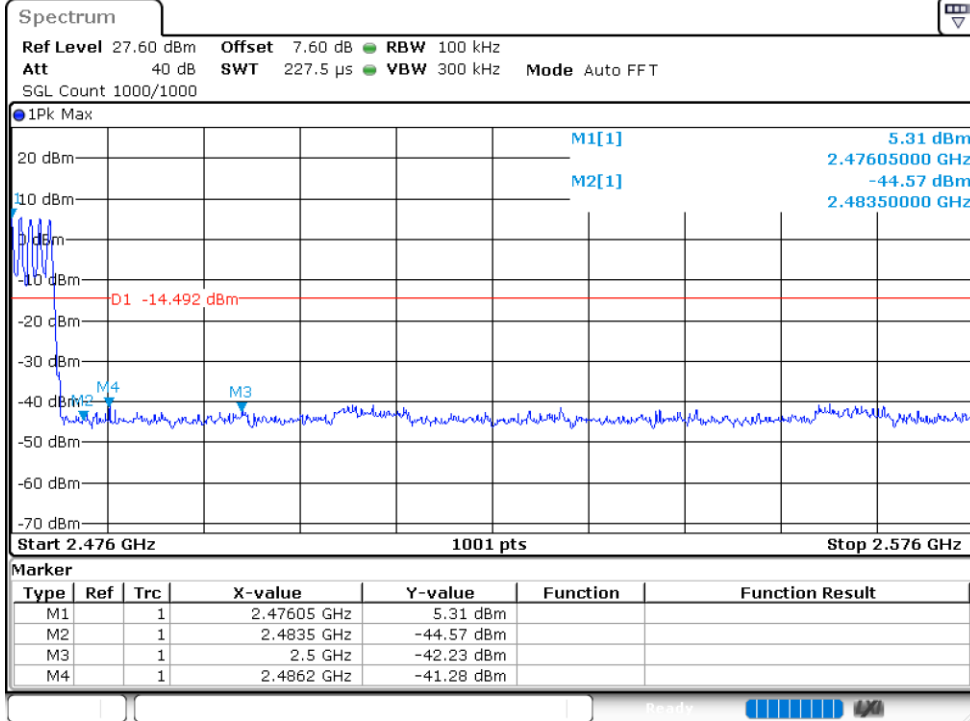

Band Edge NVNT 1-DH5 2480MHz Ant1 No-Hopping Ref

Band Edge NVNT 1-DH5 2480MHz Ant1 No-Hopping Emission

Band Edge(Hopping) NVNT 1-DH5 2480MHz Ant1 Hopping Ref

Band Edge(Hopping) NVNT 1-DH5 2480MHz Ant1 Hopping Emission

Band Edge NVNT 2-DH5 2402MHz Ant1 No-Hopping Ref

Band Edge NVNT 2-DH5 2402MHz Ant1 No-Hopping Emission

Band Edge(Hopping) NVNT 2-DH5 2402MHz Ant1 Hopping Ref

Band Edge(Hopping) NVNT 2-DH5 2402MHz Ant1 Hopping Emission