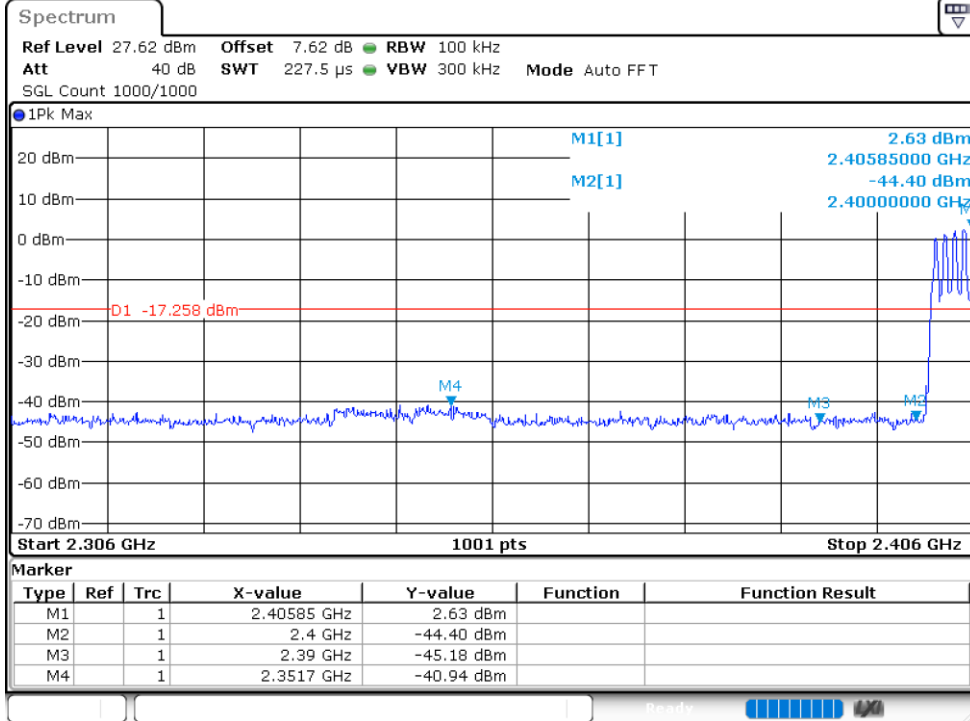

Band Edge NVNT 1-DH5 2402MHz Ant1 No-Hopping Ref

Band Edge NVNT 1-DH5 2402MHz Ant1 No-Hopping Emission

Band Edge(Hopping) NVNT 1-DH5 2402MHz Ant1 Hopping Ref

Band Edge(Hopping) NVNT 1-DH5 2402MHz Ant1 Hopping Emission

Band Edge NVNT 1-DH5 2480MHz Ant1 No-Hopping Ref

Band Edge NVNT 1-DH5 2480MHz Ant1 No-Hopping Emission

Band Edge(Hopping) NVNT 1-DH5 2480MHz Ant1 Hopping Ref

Band Edge(Hopping) NVNT 1-DH5 2480MHz Ant1 Hopping Emission