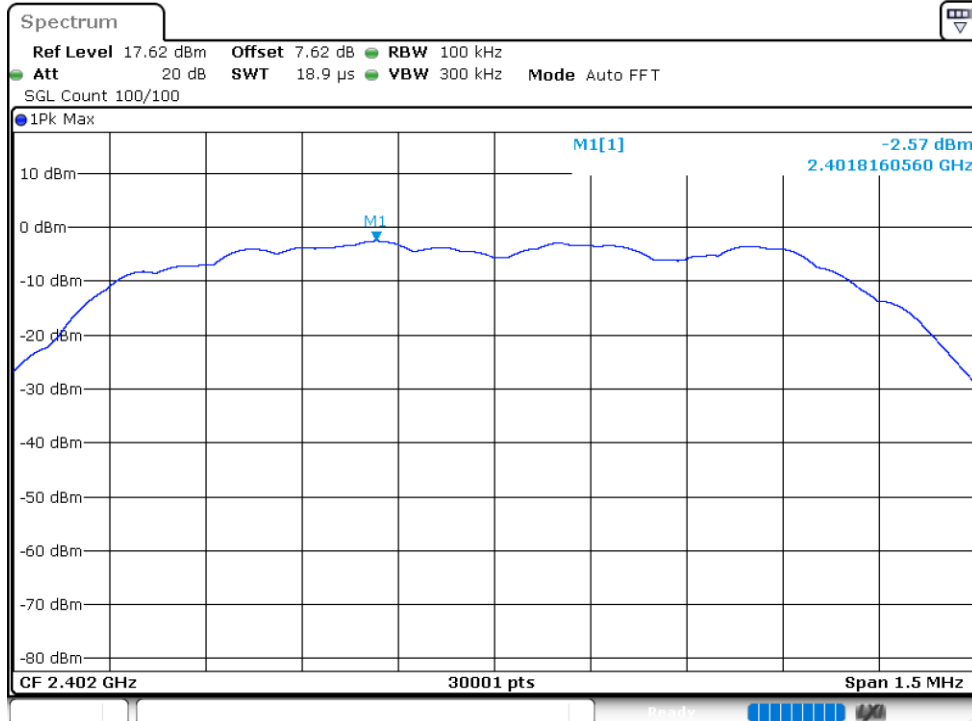

Tx. Spurious NVNT 1-DH5 2402MHz Ant1 Ref

Tx. Spurious NVNT 1-DH5 2402MHz Ant1 Emission

Tx. Spurious NVNT 1-DH5 2441MHz Ant1 Ref

Tx. Spurious NVNT 1-DH5 2441MHz Ant1 Emission

Tx. Spurious NVNT 1-DH5 2480MHz Ant1 Ref

Tx. Spurious NVNT 1-DH5 2480MHz Ant1 Emission

Tx. Spurious NVNT 2-DH5 2402MHz Ant1 Ref

Tx. Spurious NVNT 2-DH5 2402MHz Ant1 Emission

Tx. Spurious NVNT 2-DH5 2441MHz Ant1 Ref

Tx. Spurious NVNT 2-DH5 2441MHz Ant1 Emission

Tx. Spurious NVNT 2-DH5 2480MHz Ant1 Ref

Tx. Spurious NVNT 2-DH5 2480MHz Ant1 Emission

Tx. Spurious NVNT 3-DH5 2402MHz Ant1 Ref

Tx. Spurious NVNT 3-DH5 2402MHz Ant1 Emission

Tx. Spurious NVNT 3-DH5 2441MHz Ant1 Ref

Tx. Spurious NVNT 3-DH5 2441MHz Ant1 Emission

Tx. Spurious NVNT 3-DH5 2480MHz Ant1 Ref

Tx. Spurious NVNT 3-DH5 2480MHz Ant1 Emission

END OF REPORT