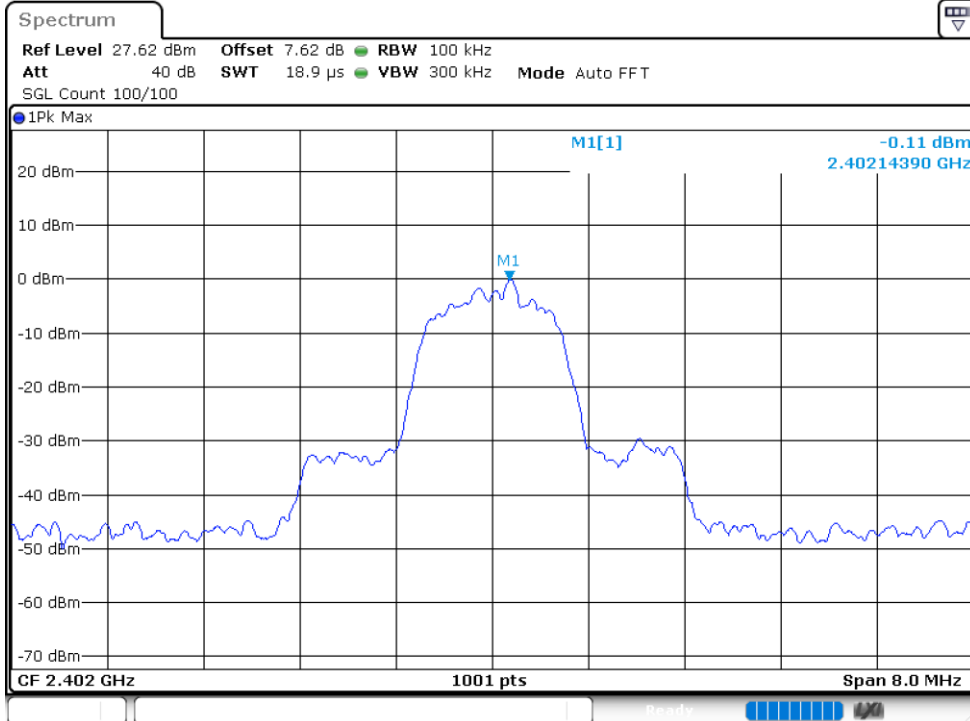

Band Edge NVNT 1-DH5 2480MHz Ant1 No-Hopping Ref

Band Edge NVNT 1-DH5 2480MHz Ant1 No-Hopping Emission

Band Edge(Hopping) NVNT 1-DH5 2480MHz Ant1 Hopping Ref

Band Edge(Hopping) NVNT 1-DH5 2480MHz Ant1 Hopping Emission

Band Edge NVNT 2-DH5 2402MHz Ant1 No-Hopping Ref

Band Edge NVNT 2-DH5 2402MHz Ant1 No-Hopping Emission

Band Edge(Hopping) NVNT 2-DH5 2402MHz Ant1 Hopping Ref

Band Edge(Hopping) NVNT 2-DH5 2402MHz Ant1 Hopping Emission

Band Edge NVNT 2-DH5 2480MHz Ant1 No-Hopping Ref

Band Edge NVNT 2-DH5 2480MHz Ant1 No-Hopping Emission

Band Edge(Hopping) NVNT 2-DH5 2480MHz Ant1 Hopping Ref

Band Edge(Hopping) NVNT 2-DH5 2480MHz Ant1 Hopping Emission