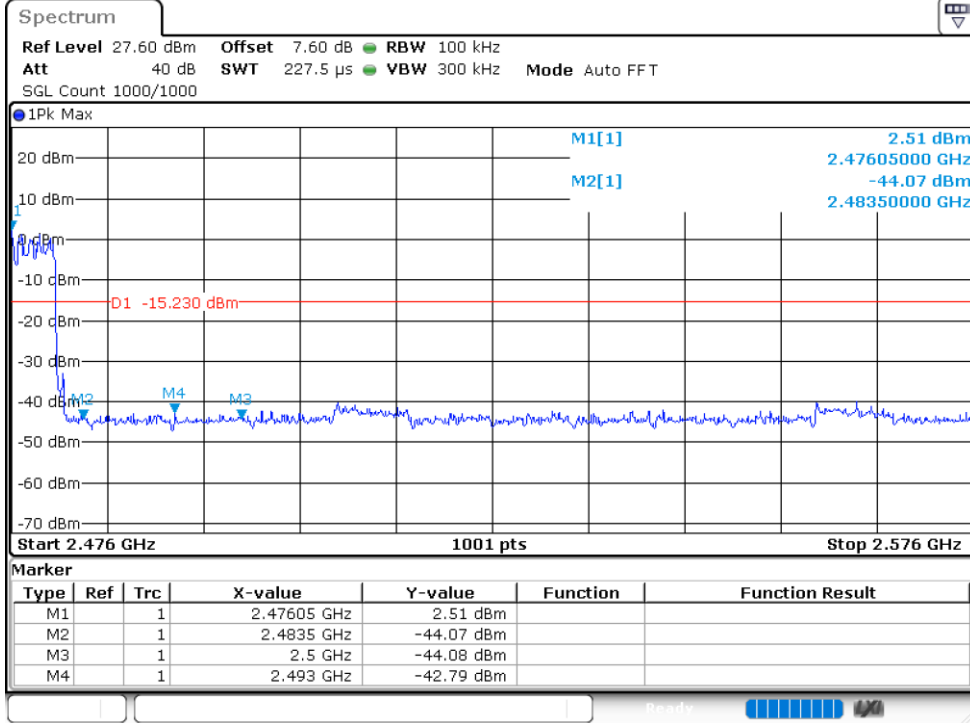

Band Edge NVNT 3-DH5 2480MHz Ant1 No-Hopping Ref

Band Edge NVNT 3-DH5 2480MHz Ant1 No-Hopping Emission

Band Edge(Hopping) NVNT 3-DH5 2480MHz Ant1 Hopping Ref

Band Edge(Hopping) NVNT 3-DH5 2480MHz Ant1 Hopping Emission