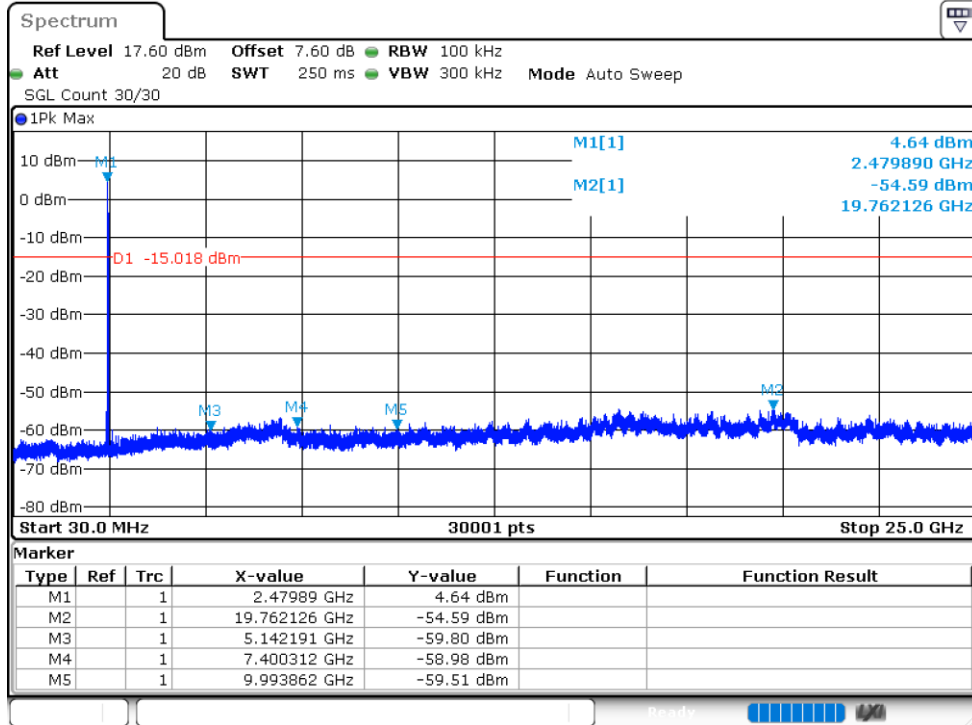

Tx. Spurious NVNT 1-DH5 2402MHz Ant1 Ref

Tx. Spurious NVNT 1-DH5 2402MHz Ant1 Emission

Tx. Spurious NVNT 1-DH5 2441MHz Ant1 Ref

Tx. Spurious NVNT 1-DH5 2441MHz Ant1 Emission

Tx. Spurious NVNT 1-DH5 2480MHz Ant1 Ref

Tx. Spurious NVNT 1-DH5 2480MHz Ant1 Emission

Tx. Spurious NVNT 2-DH5 2402MHz Ant1 Ref

Tx. Spurious NVNT 2-DH5 2402MHz Ant1 Emission

Tx. Spurious NVNT 2-DH5 2441MHz Ant1 Ref

Tx. Spurious NVNT 2-DH5 2441MHz Ant1 Emission