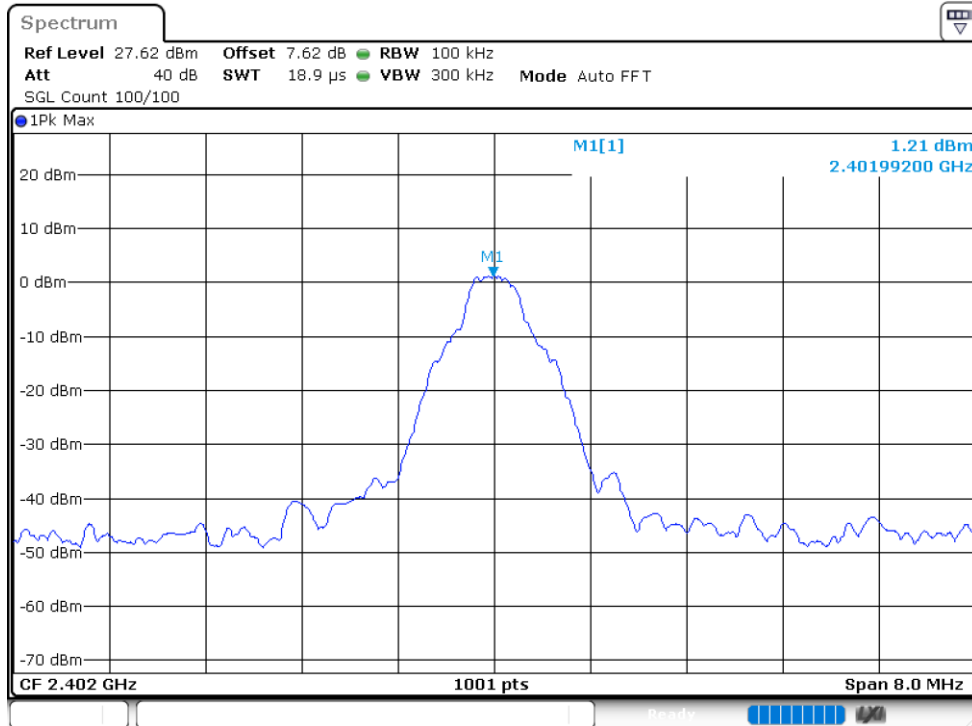

Band Edge NVNT 1-DH5 2402MHz Ant1 No-Hopping Ref

Band Edge NVNT 1-DH5 2402MHz Ant1 No-Hopping Emission

Band Edge(Hopping) NVNT 1-DH5 2402MHz Ant1 Hopping Ref

Band Edge(Hopping) NVNT 1-DH5 2402MHz Ant1 Hopping Emission