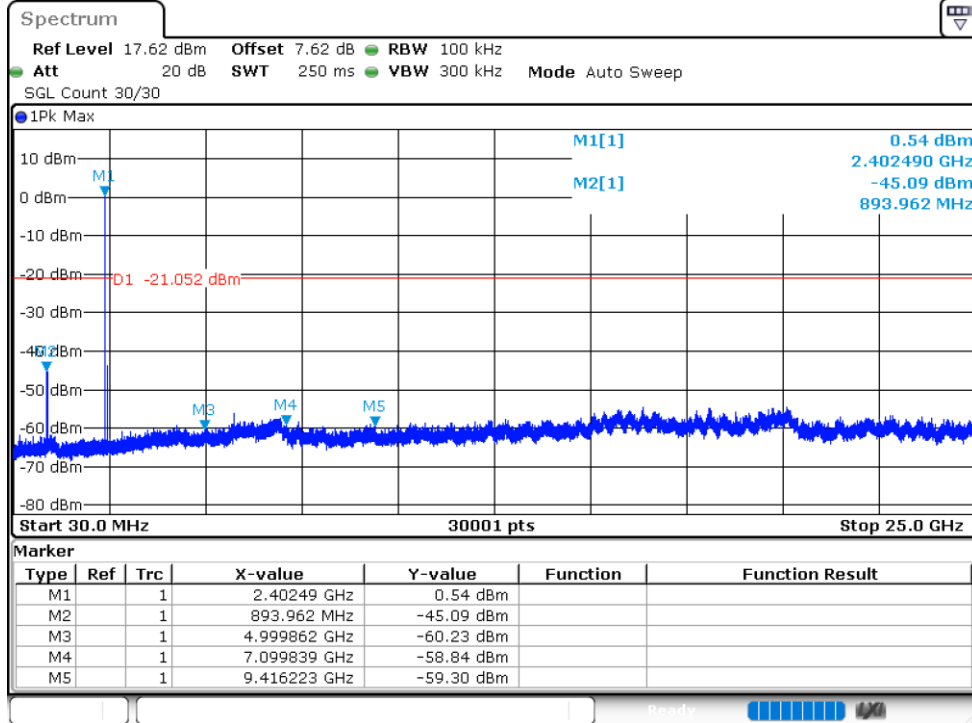

Tx. Spurious NVNT 1-DH5 2402MHz Ant1 Ref

Tx. Spurious NVNT 1-DH5 2402MHz Ant1 Emission

Tx. Spurious NVNT 1-DH5 2441MHz Ant1 Ref

Tx. Spurious NVNT 1-DH5 2441MHz Ant1 Emission

Tx. Spurious NVNT 1-DH5 2480MHz Ant1 Ref

Tx. Spurious NVNT 1-DH5 2480MHz Ant1 Emission

Tx. Spurious NVNT 2-DH5 2402MHz Ant1 Ref

Tx. Spurious NVNT 2-DH5 2402MHz Ant1 Emission

Tx. Spurious NVNT 2-DH5 2441MHz Ant1 Ref

Tx. Spurious NVNT 2-DH5 2441MHz Ant1 Emission