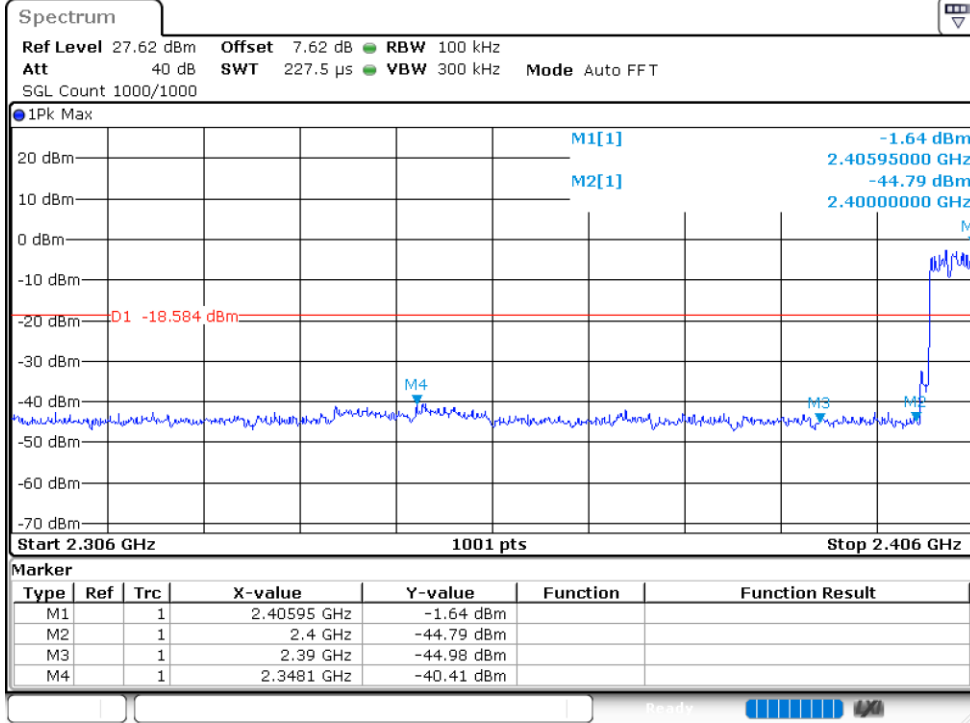

Band Edge NVNT 3-DH5 2402MHz Ant1 No-Hopping Ref

Band Edge NVNT 3-DH5 2402MHz Ant1 No-Hopping Emission

Band Edge(Hopping) NVNT 3-DH5 2402MHz Ant1 Hopping Ref

Band Edge(Hopping) NVNT 3-DH5 2402MHz Ant1 Hopping Emission

Band Edge NVNT 3-DH5 2480MHz Ant1 No-Hopping Ref

Band Edge NVNT 3-DH5 2480MHz Ant1 No-Hopping Emission

Band Edge(Hopping) NVNT 3-DH5 2480MHz Ant1 Hopping Ref

Band Edge(Hopping) NVNT 3-DH5 2480MHz Ant1 Hopping Emission