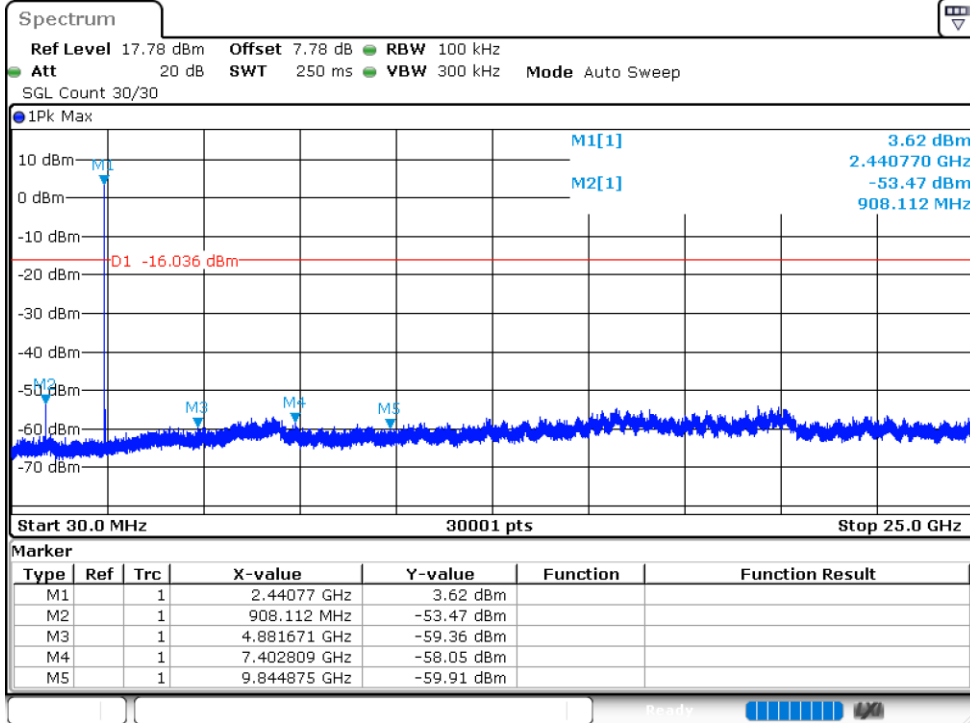

Tx. Spurious NVNT 1-DH5 2402MHz Ant1 Ref

Tx. Spurious NVNT 1-DH5 2402MHz Ant1 Emission

Tx. Spurious NVNT 1-DH5 2441MHz Ant1 Ref

Tx. Spurious NVNT 1-DH5 2441MHz Ant1 Emission

Tx. Spurious NVNT 1-DH5 2480MHz Ant1 Ref

Tx. Spurious NVNT 1-DH5 2480MHz Ant1 Emission

Tx. Spurious NVNT 2-DH5 2402MHz Ant1 Ref

Tx. Spurious NVNT 2-DH5 2402MHz Ant1 Emission

Tx. Spurious NVNT 2-DH5 2441MHz Ant1 Ref

Tx. Spurious NVNT 2-DH5 2441MHz Ant1 Emission