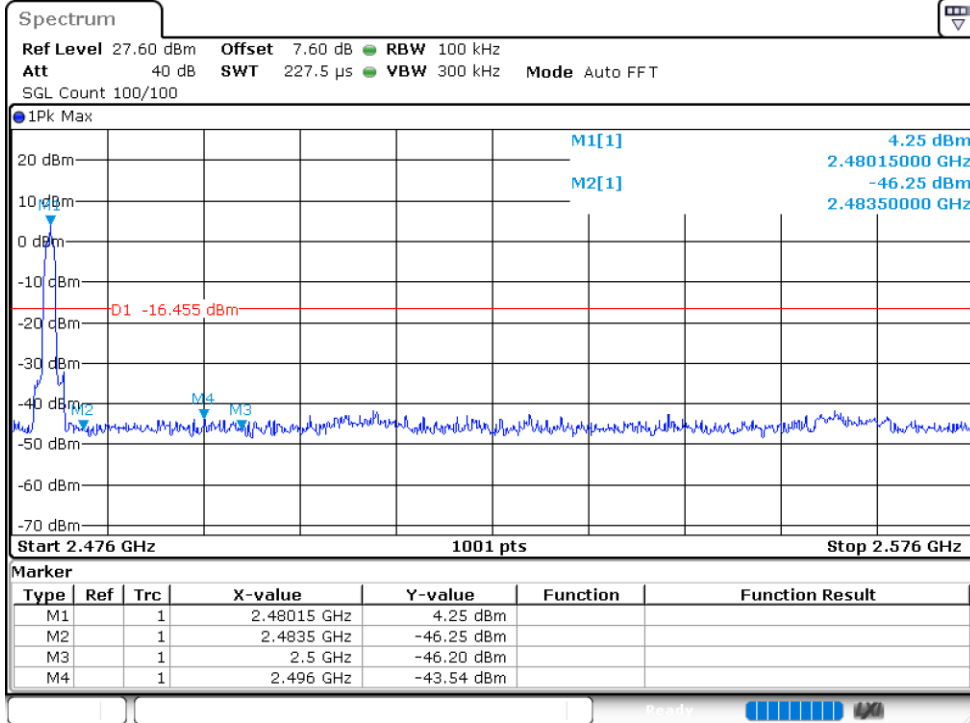

Band Edge NVNT 3-DH5 2480MHz Ant1 No-Hopping Emission