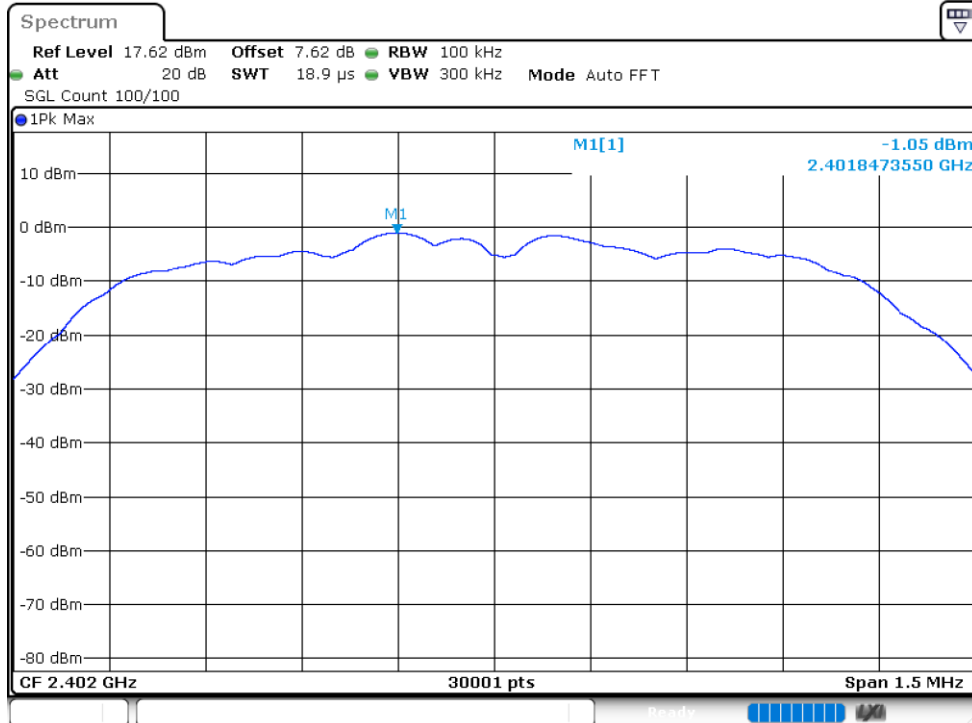

Tx. Spurious NVNT 1-DH5 2402MHz Ant1 Ref

Tx. Spurious NVNT 1-DH5 2402MHz Ant1 Emission

Tx. Spurious NVNT 1-DH5 2441MHz Ant1 Ref

Tx. Spurious NVNT 1-DH5 2441MHz Ant1 Emission

Tx. Spurious NVNT 1-DH5 2480MHz Ant1 Ref

Tx. Spurious NVNT 1-DH5 2480MHz Ant1 Emission

Tx. Spurious NVNT 2-DH5 2402MHz Ant1 Ref

Tx. Spurious NVNT 2-DH5 2402MHz Ant1 Emission

Tx. Spurious NVNT 2-DH5 2441MHz Ant1 Ref

Tx. Spurious NVNT 2-DH5 2441MHz Ant1 Emission