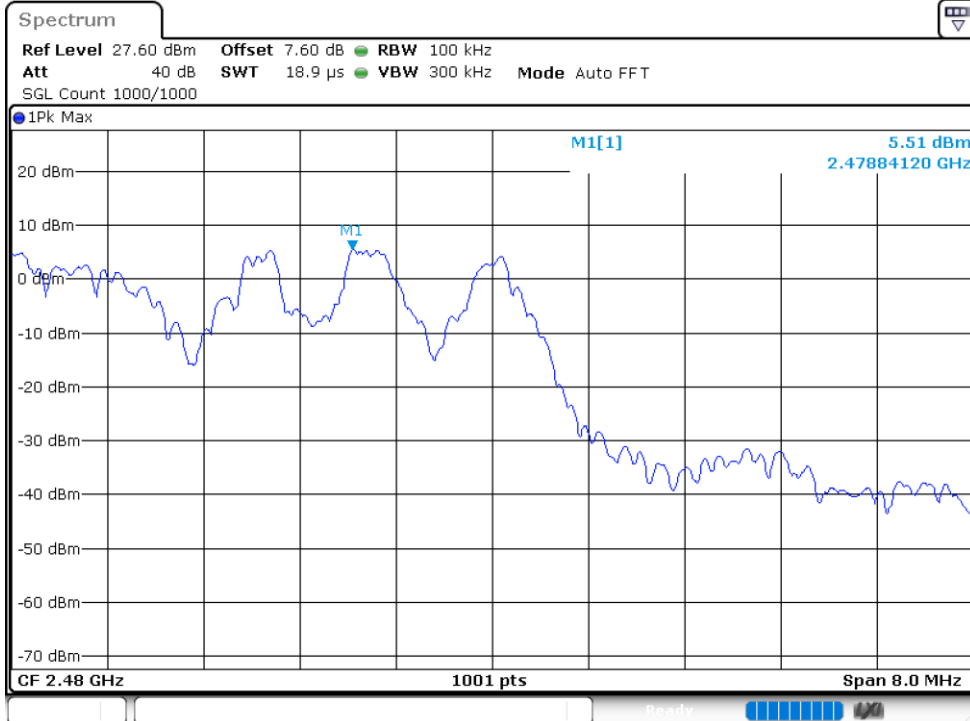

Band Edge NVNT 1-DH5 2402MHz Ant1 No-Hopping Ref

Band Edge NVNT 1-DH5 2402MHz Ant1 No-Hopping Emission

Band Edge(Hopping) NVNT 1-DH5 2402MHz Ant1 Hopping Ref

Band Edge(Hopping) NVNT 1-DH5 2402MHz Ant1 Hopping Emission

Band Edge NVNT 1-DH5 2480MHz Ant1 No-Hopping Ref

Band Edge NVNT 1-DH5 2480MHz Ant1 No-Hopping Emission

Band Edge(Hopping) NVNT 1-DH5 2480MHz Ant1 Hopping Ref

Band Edge(Hopping) NVNT 1-DH5 2480MHz Ant1 Hopping Emission

Band Edge NVNT 2-DH5 2402MHz Ant1 No-Hopping Ref

Band Edge NVNT 2-DH5 2402MHz Ant1 No-Hopping Emission

Band Edge(Hopping) NVNT 2-DH5 2402MHz Ant1 Hopping Ref

Band Edge(Hopping) NVNT 2-DH5 2402MHz Ant1 Hopping Emission