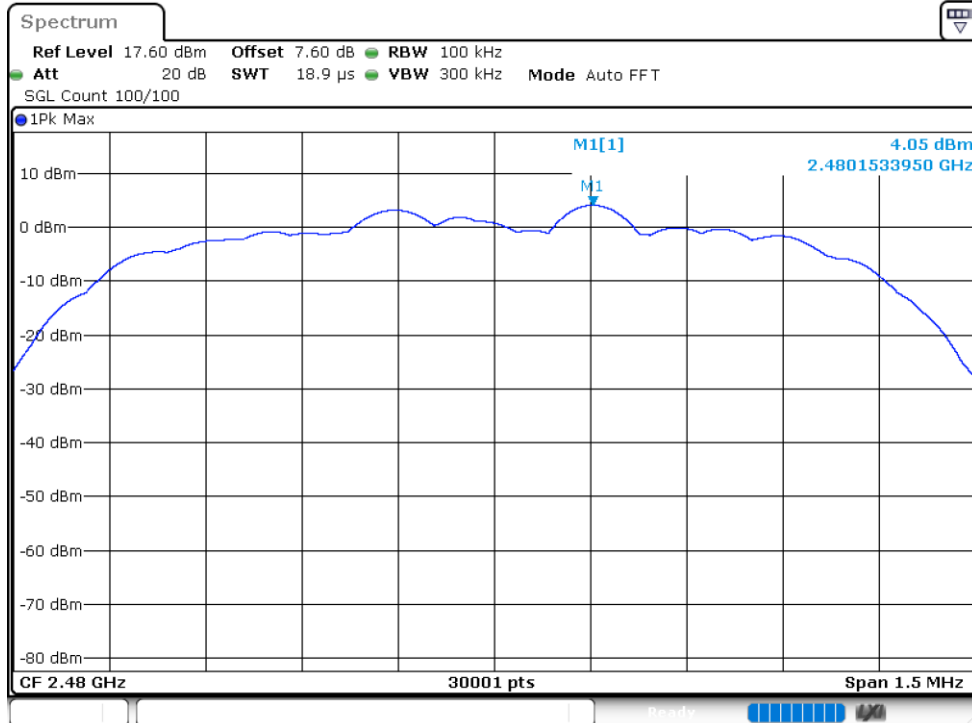

Tx. Spurious NVNT 1-DH5 2402MHz Ant1 Ref

Tx. Spurious NVNT 1-DH5 2402MHz Ant1 Emission

Tx. Spurious NVNT 1-DH5 2441MHz Ant1 Ref

Tx. Spurious NVNT 1-DH5 2441MHz Ant1 Emission

Tx. Spurious NVNT 1-DH5 2480MHz Ant1 Ref

Tx. Spurious NVNT 1-DH5 2480MHz Ant1 Emission

Tx. Spurious NVNT 2-DH5 2402MHz Ant1 Ref

Tx. Spurious NVNT 2-DH5 2402MHz Ant1 Emission

Tx. Spurious NVNT 2-DH5 2441MHz Ant1 Ref

Tx. Spurious NVNT 2-DH5 2441MHz Ant1 Emission

Tx. Spurious NVNT 2-DH5 2480MHz Ant1 Ref

Tx. Spurious NVNT 2-DH5 2480MHz Ant1 Emission

Tx. Spurious NVNT 3-DH5 2402MHz Ant1 Ref

Tx. Spurious NVNT 3-DH5 2402MHz Ant1 Emission

Tx. Spurious NVNT 3-DH5 2441MHz Ant1 Ref