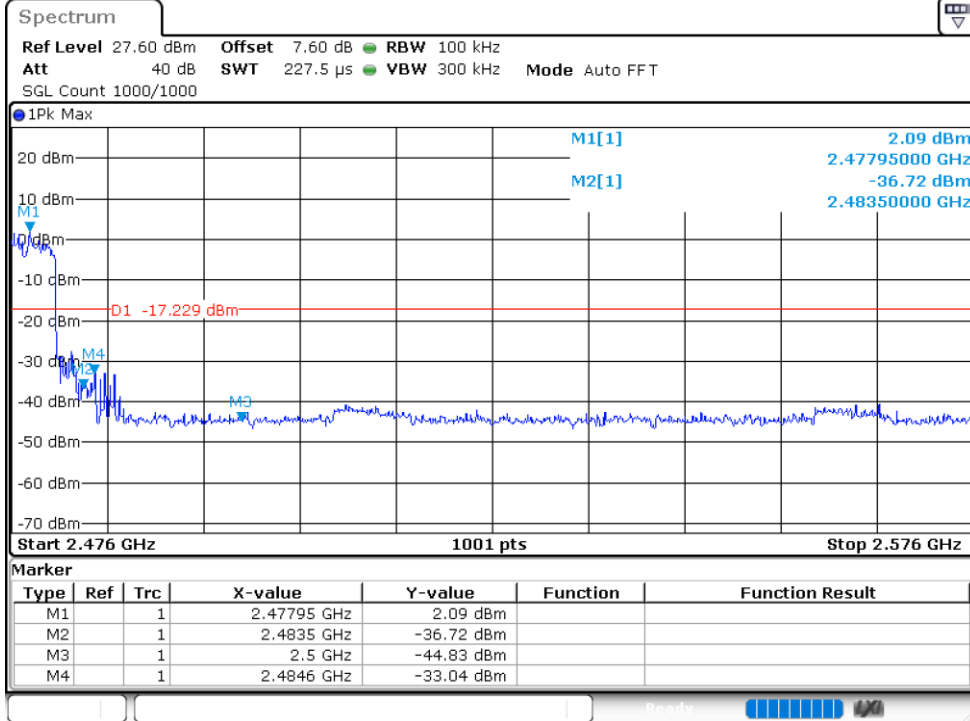

Band Edge NVNT 2-DH5 2480MHz Ant1 No-Hopping Ref

Band Edge NVNT 2-DH5 2480MHz Ant1 No-Hopping Emission

Band Edge(Hopping) NVNT 2-DH5 2480MHz Ant1 Hopping Ref

Band Edge(Hopping) NVNT 2-DH5 2480MHz Ant1 Hopping Emission

Band Edge NVNT 3-DH5 2402MHz Ant1 No-Hopping Ref

Band Edge NVNT 3-DH5 2402MHz Ant1 No-Hopping Emission

Band Edge(Hopping) NVNT 3-DH5 2402MHz Ant1 Hopping Ref

Band Edge(Hopping) NVNT 3-DH5 2402MHz Ant1 Hopping Emission