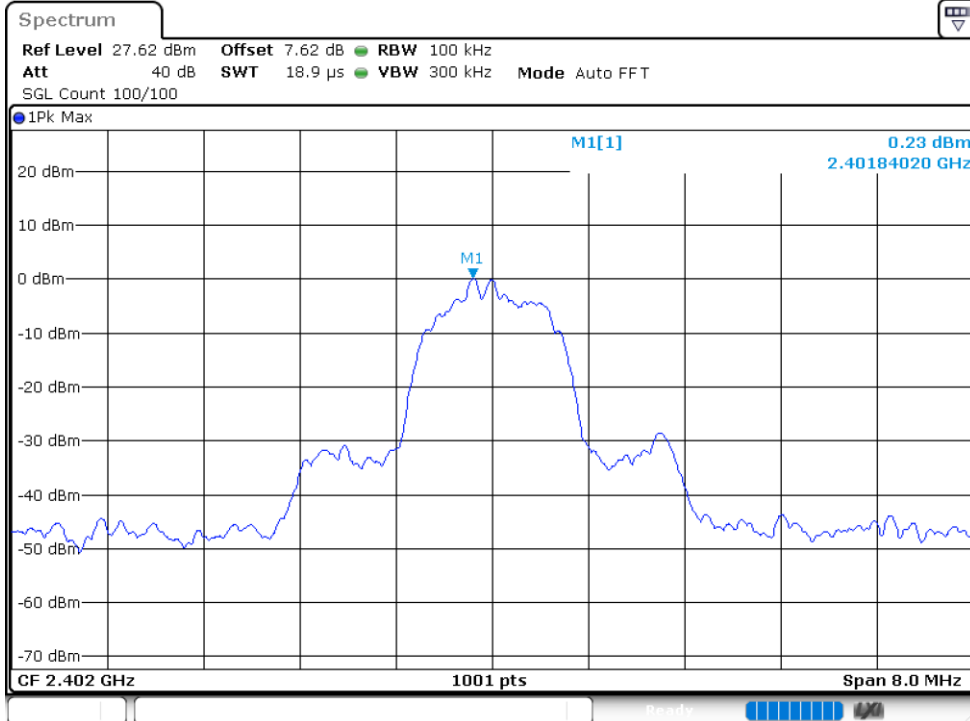

Band Edge NVNT 2-DH5 2480MHz Ant1 No-Hopping Ref

Band Edge NVNT 2-DH5 2480MHz Ant1 No-Hopping Emission

Band Edge(Hopping) NVNT 2-DH5 2480MHz Ant1 Hopping Ref

Band Edge(Hopping) NVNT 2-DH5 2480MHz Ant1 Hopping Emission

Band Edge NVNT 3-DH5 2402MHz Ant1 No-Hopping Ref

Band Edge NVNT 3-DH5 2402MHz Ant1 No-Hopping Emission

Band Edge(Hopping) NVNT 3-DH5 2402MHz Ant1 Hopping Ref

Band Edge(Hopping) NVNT 3-DH5 2402MHz Ant1 Hopping Emission