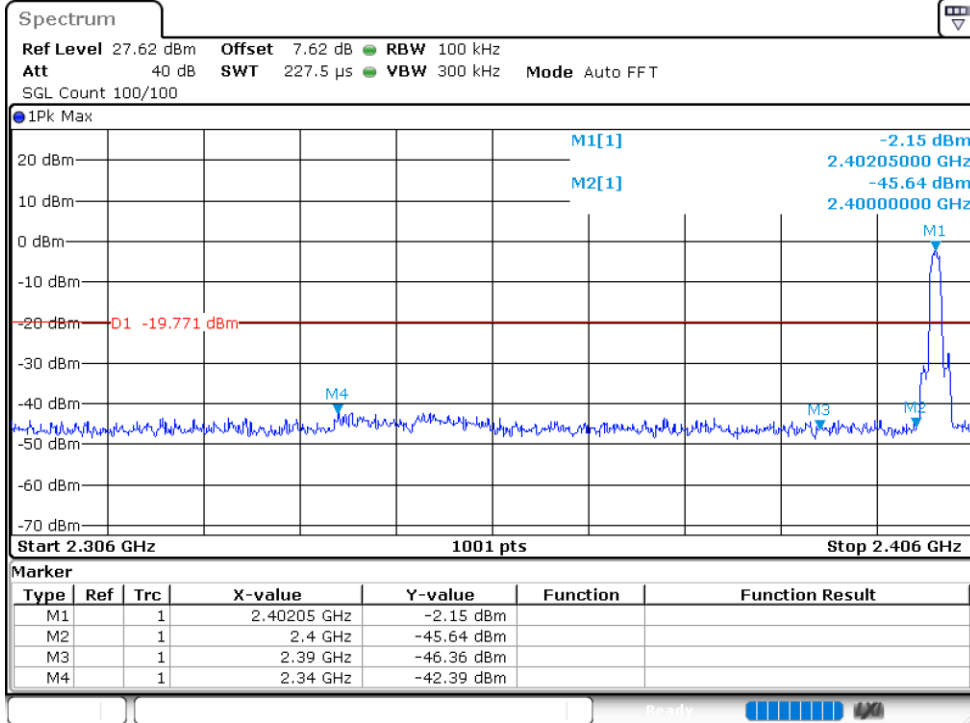

Band Edge NVNT 3-DH5 2402MHz Ant1 No-Hopping Emission