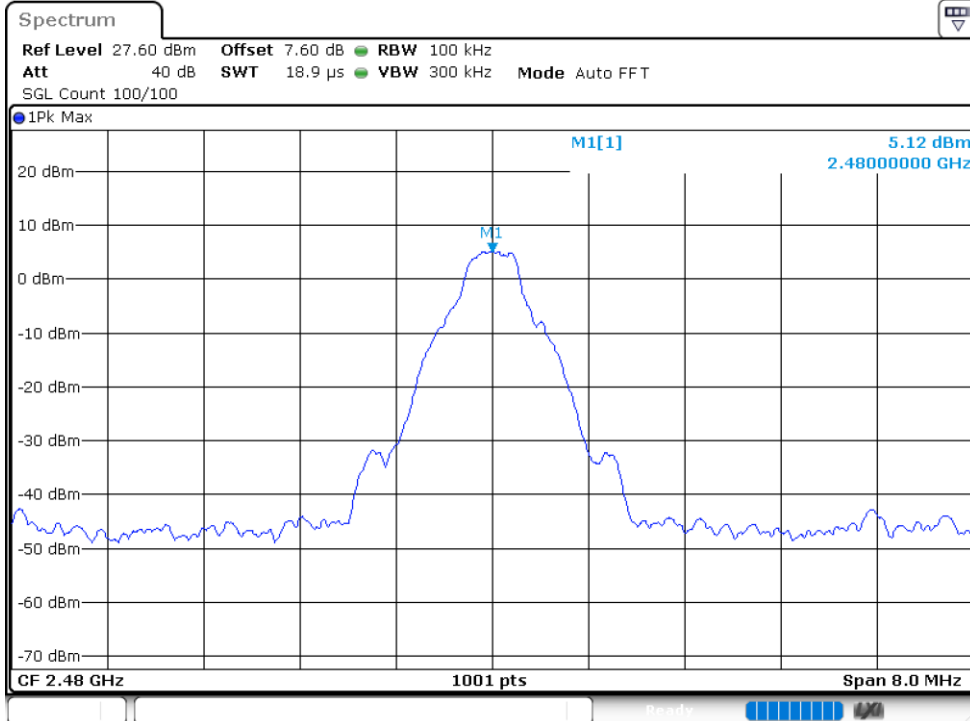

Band Edge NVNT 1-DH5 2402MHz Ant1 No-Hopping Ref

Band Edge NVNT 1-DH5 2402MHz Ant1 No-Hopping Emission

Band Edge(Hopping) NVNT 1-DH5 2402MHz Ant1 Hopping Ref

Band Edge(Hopping) NVNT 1-DH5 2402MHz Ant1 Hopping Emission

Band Edge NVNT 1-DH5 2480MHz Ant1 No-Hopping Ref

Band Edge NVNT 1-DH5 2480MHz Ant1 No-Hopping Emission

Band Edge(Hopping) NVNT 1-DH5 2480MHz Ant1 Hopping Ref

Band Edge(Hopping) NVNT 1-DH5 2480MHz Ant1 Hopping Emission