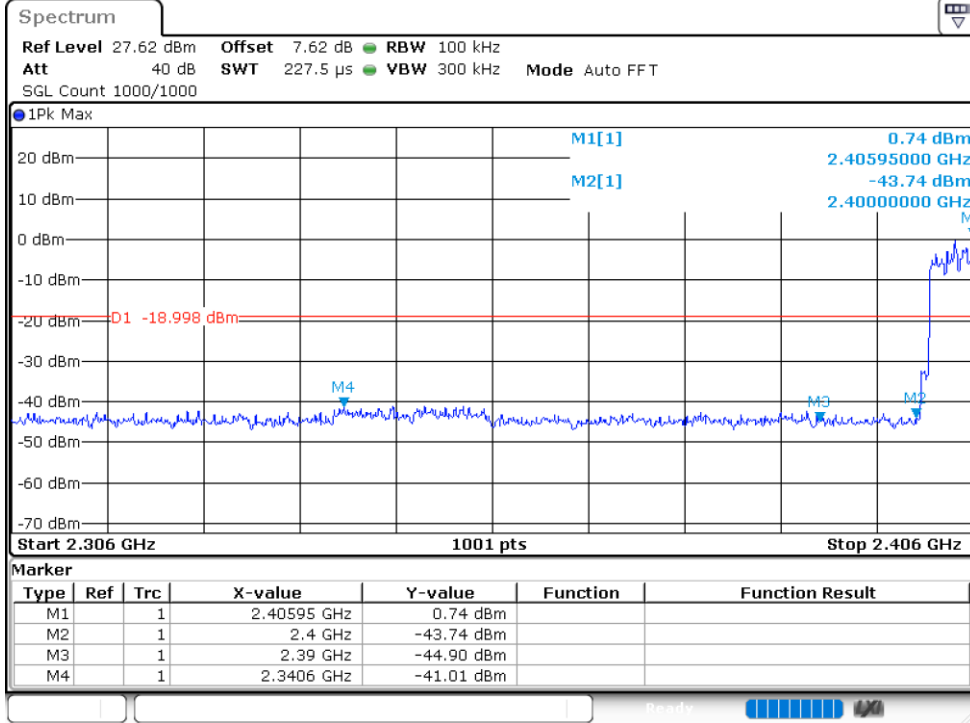

Band Edge NVNT 2-DH5 2402MHz Ant1 No-Hopping Ref

Band Edge NVNT 2-DH5 2402MHz Ant1 No-Hopping Emission

Band Edge(Hopping) NVNT 2-DH5 2402MHz Ant1 Hopping Ref

Band Edge(Hopping) NVNT 2-DH5 2402MHz Ant1 Hopping Emission

Band Edge NVNT 2-DH5 2480MHz Ant1 No-Hopping Ref

Band Edge NVNT 2-DH5 2480MHz Ant1 No-Hopping Emission

Band Edge(Hopping) NVNT 2-DH5 2480MHz Ant1 Hopping Ref

Band Edge(Hopping) NVNT 2-DH5 2480MHz Ant1 Hopping Emission