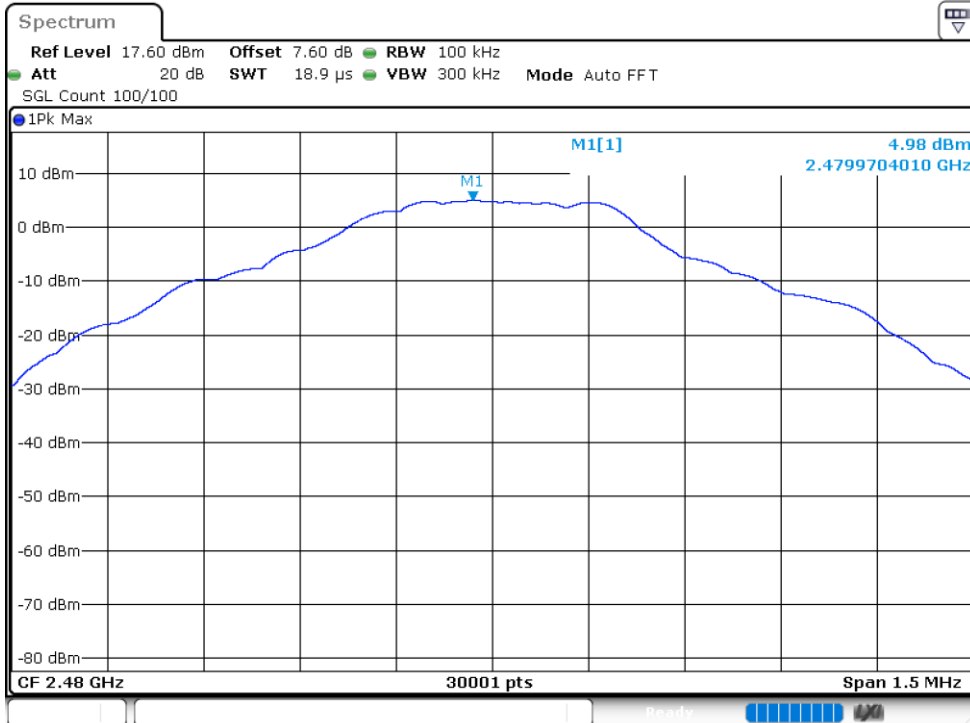

Tx. Spurious NVNT 1-DH5 2402MHz Ant1 Ref

Tx. Spurious NVNT 1-DH5 2402MHz Ant1 Emission

Tx. Spurious NVNT 1-DH5 2441MHz Ant1 Ref

Tx. Spurious NVNT 1-DH5 2441MHz Ant1 Emission

Tx. Spurious NVNT 1-DH5 2480MHz Ant1 Ref

Tx. Spurious NVNT 1-DH5 2480MHz Ant1 Emission

Tx. Spurious NVNT 2-DH5 2402MHz Ant1 Ref

Tx. Spurious NVNT 2-DH5 2402MHz Ant1 Emission

Tx. Spurious NVNT 2-DH5 2441MHz Ant1 Ref

Tx. Spurious NVNT 2-DH5 2441MHz Ant1 Emission