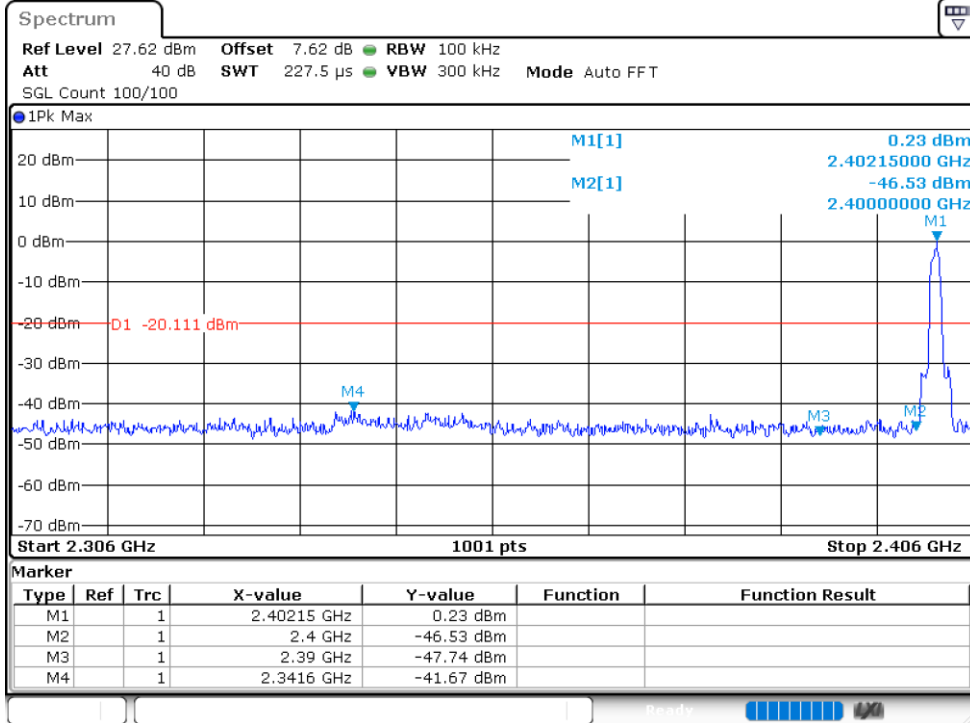

Band Edge NVNT 2-DH5 2402MHz Ant1 No-Hopping Emission