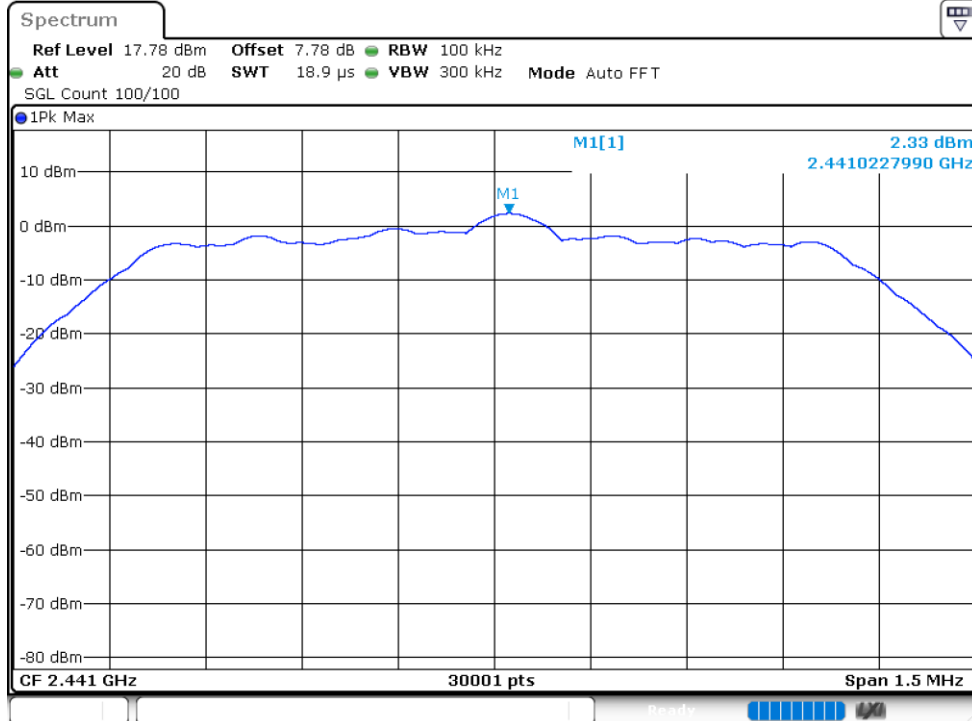

Tx. Spurious NVNT 1-DH5 2480MHz Ant1 Emission

Tx. Spurious NVNT 2-DH5 2402MHz Ant1 Ref

Tx. Spurious NVNT 2-DH5 2402MHz Ant1 Emission

Tx. Spurious NVNT 2-DH5 2441MHz Ant1 Ref

Tx. Spurious NVNT 2-DH5 2441MHz Ant1 Emission

Tx. Spurious NVNT 2-DH5 2480MHz Ant1 Ref

Tx. Spurious NVNT 2-DH5 2480MHz Ant1 Emission

Tx. Spurious NVNT 3-DH5 2402MHz Ant1 Ref

Tx. Spurious NVNT 3-DH5 2402MHz Ant1 Emission

Tx. Spurious NVNT 3-DH5 2441MHz Ant1 Ref