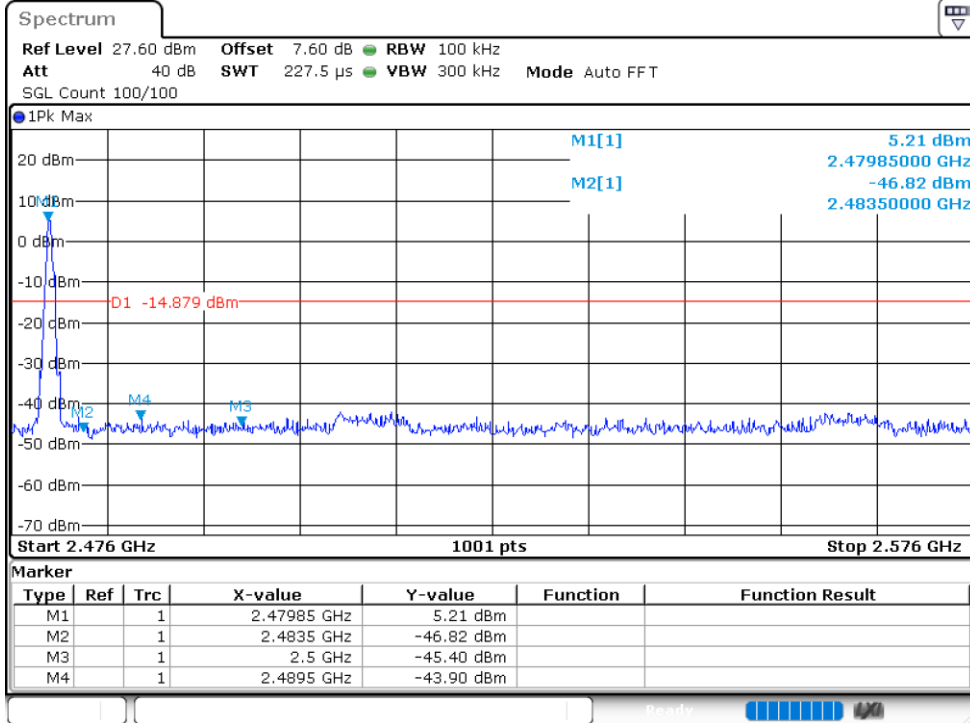

Band Edge NVNT 1-DH5 2402MHz Ant1 No-Hopping Ref

Band Edge NVNT 1-DH5 2402MHz Ant1 No-Hopping Emission

Band Edge(Hopping) NVNT 1-DH5 2402MHz Ant1 Hopping Ref

Band Edge(Hopping) NVNT 1-DH5 2402MHz Ant1 Hopping Emission

Band Edge NVNT 1-DH5 2480MHz Ant1 No-Hopping Ref

Band Edge NVNT 1-DH5 2480MHz Ant1 No-Hopping Emission

Band Edge(Hopping) NVNT 1-DH5 2480MHz Ant1 Hopping Ref

Band Edge(Hopping) NVNT 1-DH5 2480MHz Ant1 Hopping Emission