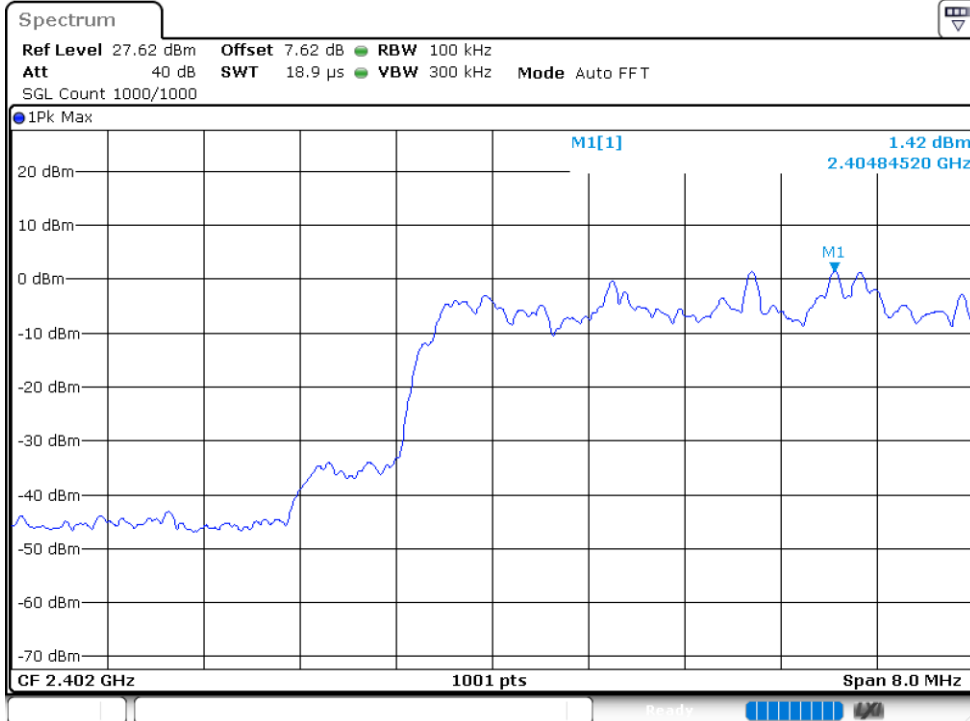

Band Edge NVNT 2-DH5 2402MHz Ant1 No-Hopping Ref

Band Edge NVNT 2-DH5 2402MHz Ant1 No-Hopping Emission

Band Edge(Hopping) NVNT 2-DH5 2402MHz Ant1 Hopping Ref

Band Edge(Hopping) NVNT 2-DH5 2402MHz Ant1 Hopping Emission

Band Edge NVNT 2-DH5 2480MHz Ant1 No-Hopping Ref

Band Edge NVNT 2-DH5 2480MHz Ant1 No-Hopping Emission

Band Edge(Hopping) NVNT 2-DH5 2480MHz Ant1 Hopping Ref

Band Edge(Hopping) NVNT 2-DH5 2480MHz Ant1 Hopping Emission

Band Edge NVNT 3-DH5 2402MHz Ant1 No-Hopping Ref

Band Edge NVNT 3-DH5 2402MHz Ant1 No-Hopping Emission

Band Edge(Hopping) NVNT 3-DH5 2402MHz Ant1 Hopping Ref

Band Edge(Hopping) NVNT 3-DH5 2402MHz Ant1 Hopping Emission