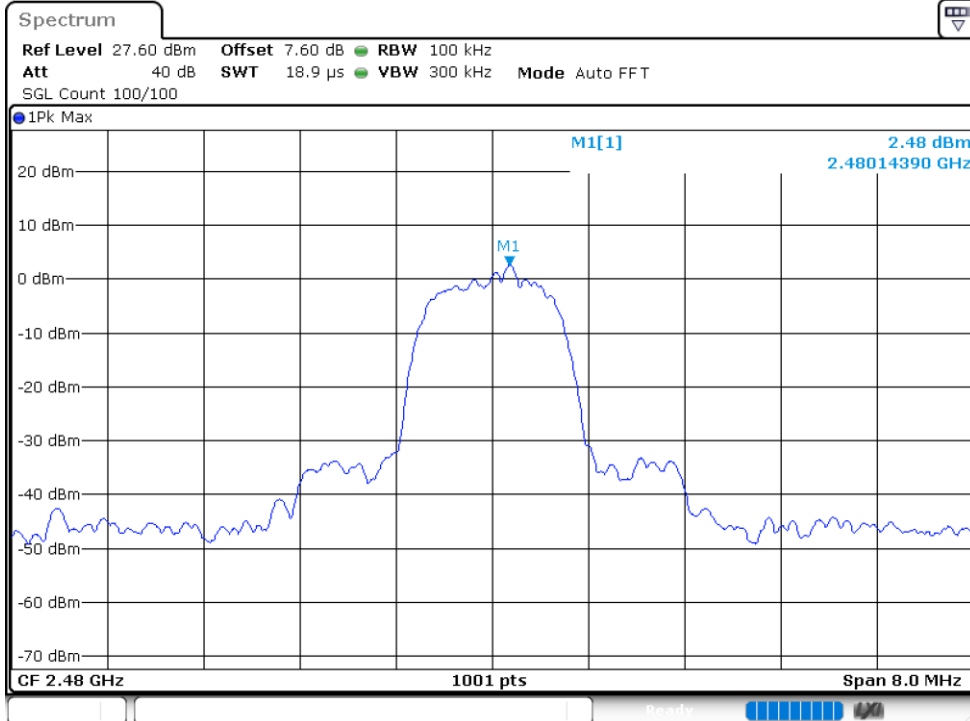

Band Edge NVNT 2-DH5 2402MHz Ant1 No-Hopping Ref

Band Edge NVNT 2-DH5 2402MHz Ant1 No-Hopping Emission

Band Edge(Hopping) NVNT 2-DH5 2402MHz Ant1 Hopping Ref

Band Edge(Hopping) NVNT 2-DH5 2402MHz Ant1 Hopping Emission

Band Edge NVNT 2-DH5 2480MHz Ant1 No-Hopping Ref

Band Edge NVNT 2-DH5 2480MHz Ant1 No-Hopping Emission

Band Edge(Hopping) NVNT 2-DH5 2480MHz Ant1 Hopping Ref

Band Edge(Hopping) NVNT 2-DH5 2480MHz Ant1 Hopping Emission