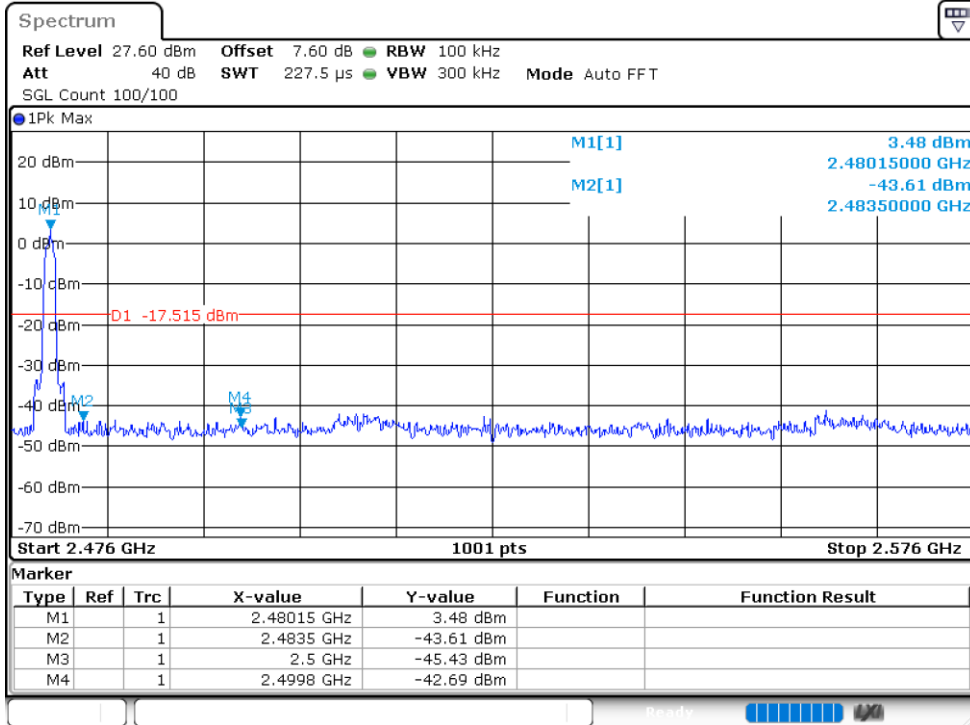

Band Edge NVNT 2-DH5 2402MHz Ant1 No-Hopping Ref

Band Edge NVNT 2-DH5 2402MHz Ant1 No-Hopping Emission

Band Edge(Hopping) NVNT 2-DH5 2402MHz Ant1 Hopping Ref

Band Edge(Hopping) NVNT 2-DH5 2402MHz Ant1 Hopping Emission

Band Edge NVNT 2-DH5 2480MHz Ant1 No-Hopping Ref

Band Edge NVNT 2-DH5 2480MHz Ant1 No-Hopping Emission

Band Edge(Hopping) NVNT 2-DH5 2480MHz Ant1 Hopping Ref

Band Edge(Hopping) NVNT 2-DH5 2480MHz Ant1 Hopping Emission