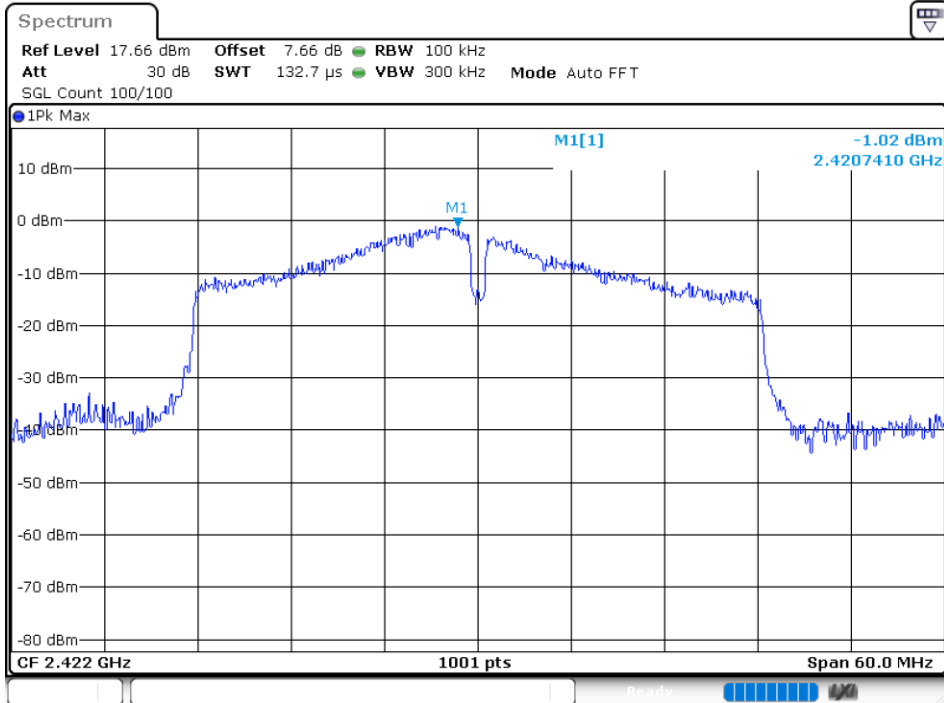

Band Edge NVNT 802.11g 2462MHz Ant1 Emission

Band Edge NVNT 802.11n(HT20) 2412MHz Ant1 Ref

Band Edge NVNT 802.11n(HT20) 2412MHz Ant1 Emission

Band Edge NVNT 802.11n(HT20) 2462MHz Ant1 Ref

Band Edge NVNT 802.11n(HT20) 2462MHz Ant1 Emission

Band Edge NVNT 802.11n(HT40) 2422MHz Ant1 Ref

Band Edge NVNT 802.11n(HT40) 2422MHz Ant1 Emission

Band Edge NVNT 802.11n(HT40) 2452MHz Ant1 Ref

Band Edge NVNT 802.11n(HT40) 2452MHz Ant1 Emission

8.6 CONDUCTED RF SPURIOUS EMISSION