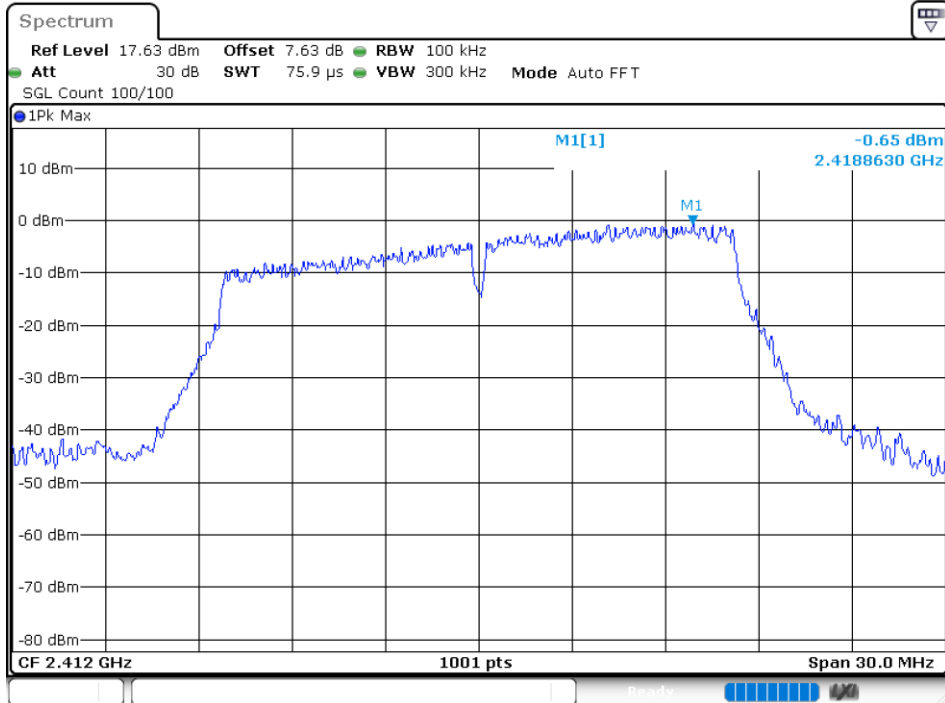

Tx. Spurious NVNT 802.11b 2412MHz Ant1 Ref

Tx. Spurious NVNT 802.11b 2412MHz Ant1 Emission

Tx. Spurious NVNT 802.11b 2437MHz Ant1 Ref

Tx. Spurious NVNT 802.11b 2437MHz Ant1 Emission

Tx. Spurious NVNT 802.11b 2462MHz Ant1 Ref

Tx. Spurious NVNT 802.11b 2462MHz Ant1 Emission

Tx. Spurious NVNT 802.11g 2412MHz Ant1 Ref

Tx. Spurious NVNT 802.11g 2412MHz Ant1 Emission

Tx. Spurious NVNT 802.11g 2437MHz Ant1 Ref

Tx. Spurious NVNT 802.11g 2437MHz Ant1 Emission