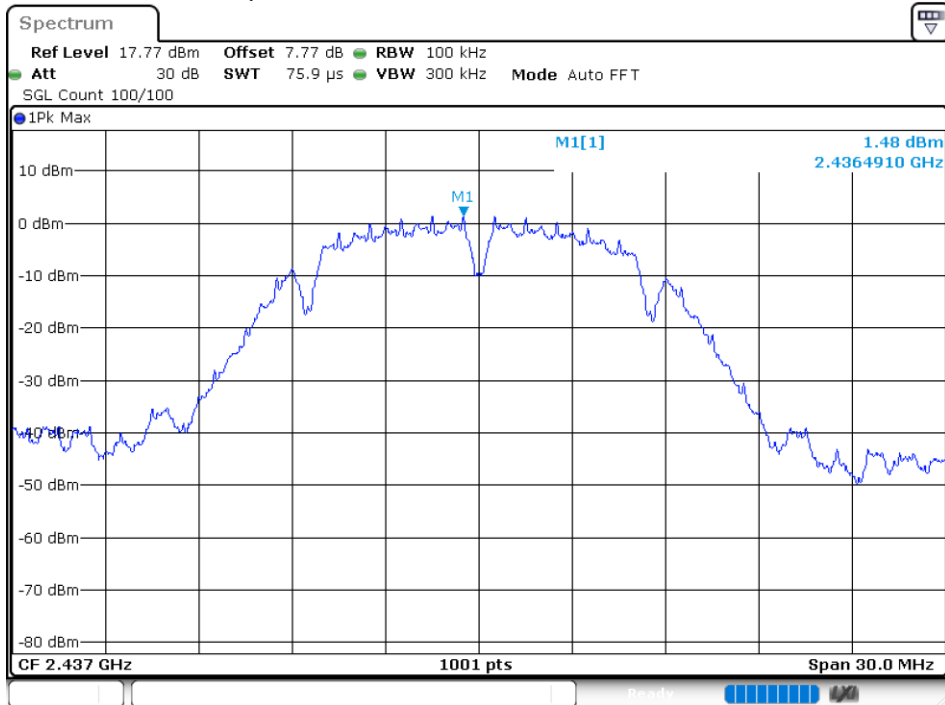

Condition	Mode	Frequency (MHz)	Antenna	Max Value (dBc)	Limit (dBc)	Verdict
NVNT	802.11b	2412	Ant 1	-46.42	-20	Pass
NVNT	802.11b	2437	Ant 1	-46.44	-20	Pass
NVNT	802.11b	2462	Ant 1	-46.42	-20	Pass
NVNT	802.11g	2412	Ant 1	-43.44	-20	Pass
NVNT	802.11g	2437	Ant 1	-42.92	-20	Pass
NVNT	802.11g	2462	Ant 1	-44.16	-20	Pass
NVNT	802.11n(HT20)	2412	Ant 1	-42.86	-20	Pass
NVNT	802.11n(HT20)	2437	Ant 1	-43.69	-20	Pass
NVNT	802.11n(HT20)	2462	Ant 1	-47.04	-20	Pass
NVNT	802.11n(HT40)	2422	Ant 1	-43.73	-20	Pass
NVNT	802.11n(HT40)	2437	Ant 1	-43.72	-20	Pass
NVNT	802.11n(HT40)	2452	Ant 1	-43.07	-20	Pass

Tx. Spurious NVNT 802.11b 2412MHz Ant1 Ref

Tx. Spurious NVNT 802.11b 2412MHz Ant1 Emission

Tx. Spurious NVNT 802.11b 2437MHz Ant1 Ref

Tx. Spurious NVNT 802.11b 2437MHz Ant1 Emission

Tx. Spurious NVNT 802.11b 2462MHz Ant1 Ref