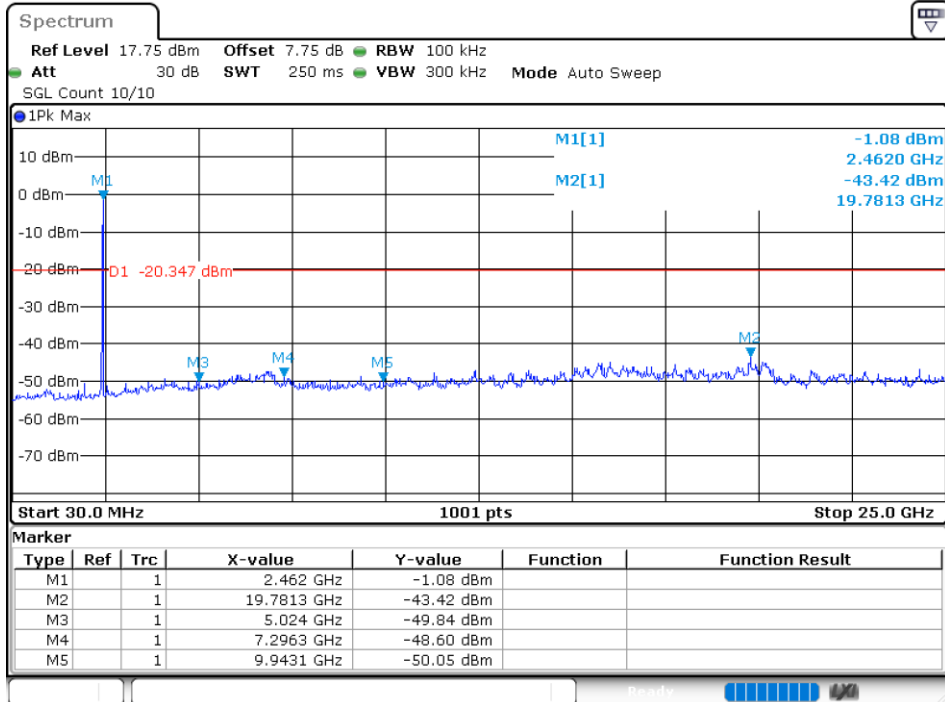

Tx. Spurious NVNT 802.11n(HT20) 2437MHz Ant1 Emission

Tx. Spurious NVNT 802.11n(HT20) 2462MHz Ant1 Ref

Tx. Spurious NVNT 802.11n(HT20) 2462MHz Ant1 Emission

Tx. Spurious NVNT 802.11n(HT40) 2422MHz Ant1 Ref

Tx. Spurious NVNT 802.11n(HT40) 2422MHz Ant1 Emission

Tx. Spurious NVNT 802.11n(HT40) 2437MHz Ant1 Ref

Tx. Spurious NVNT 802.11n(HT40) 2437MHz Ant1 Emission

Tx. Spurious NVNT 802.11n(HT40) 2452MHz Ant1 Ref

Tx. Spurious NVNT 802.11n(HT40) 2452MHz Ant1 Emission

END OF REPORT