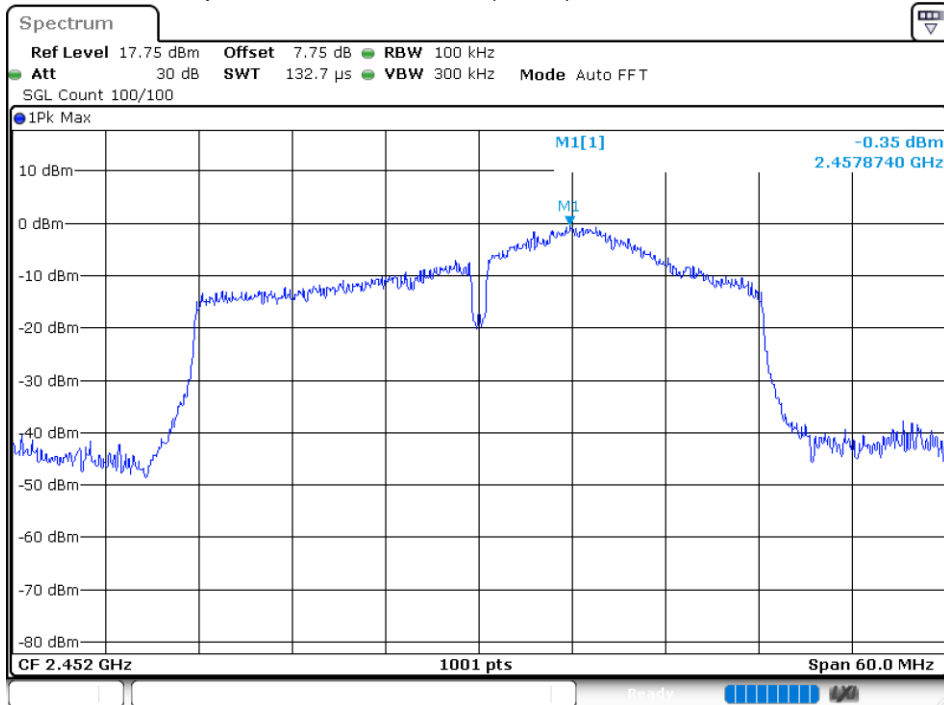

Tx. Spurious NVNT 802.11n(HT20) 2437MHz Ant1 Emission

Tx. Spurious NVNT 802.11n(HT20) 2462MHz Ant1 Ref

Tx. Spurious NVNT 802.11n(HT20) 2462MHz Ant1 Emission

Tx. Spurious NVNT 802.11n(HT40) 2422MHz Ant1 Ref

Tx. Spurious NVNT 802.11n(HT40) 2422MHz Ant1 Emission

Tx. Spurious NVNT 802.11n(HT40) 2437MHz Ant1 Ref

Tx. Spurious NVNT 802.11n(HT40) 2437MHz Ant1 Emission

Tx. Spurious NVNT 802.11n(HT40) 2452MHz Ant1 Ref

Tx. Spurious NVNT 802.11n(HT40) 2452MHz Ant1 Emission

END OF REPORT