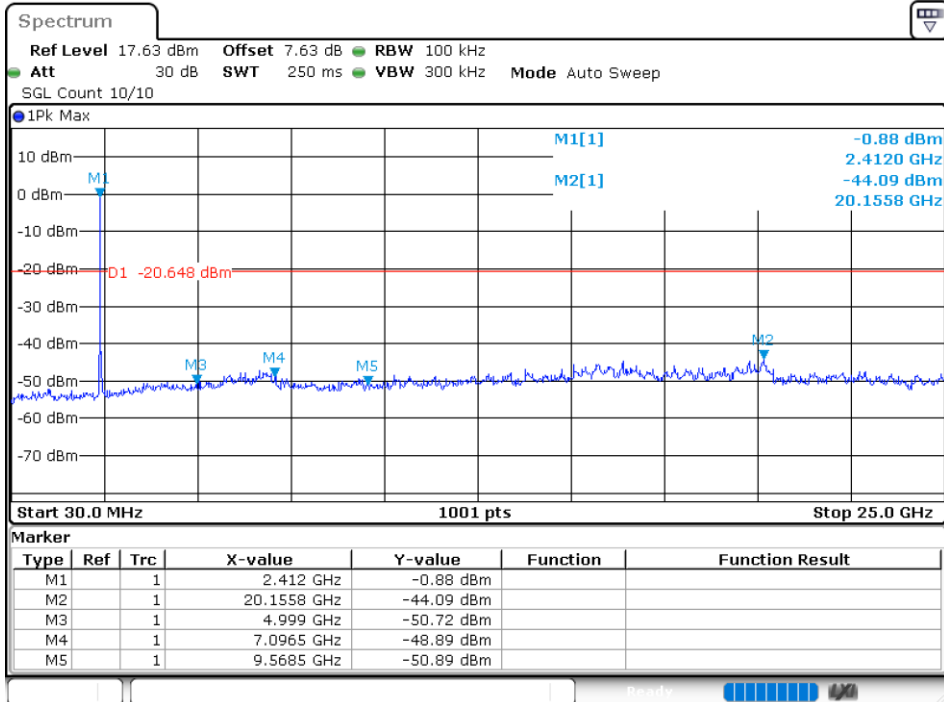

Tx. Spurious NVNT 802.11b 2412MHz Ant1 Ref

Tx. Spurious NVNT 802.11b 2412MHz Ant1 Emission

Tx. Spurious NVNT 802.11b 2437MHz Ant1 Ref

Tx. Spurious NVNT 802.11b 2437MHz Ant1 Emission

Tx. Spurious NVNT 802.11b 2462MHz Ant1 Ref

Tx. Spurious NVNT 802.11b 2462MHz Ant1 Emission

Tx. Spurious NVNT 802.11g 2412MHz Ant1 Ref

Tx. Spurious NVNT 802.11g 2412MHz Ant1 Emission

Tx. Spurious NVNT 802.11g 2437MHz Ant1 Ref

Tx. Spurious NVNT 802.11g 2437MHz Ant1 Emission