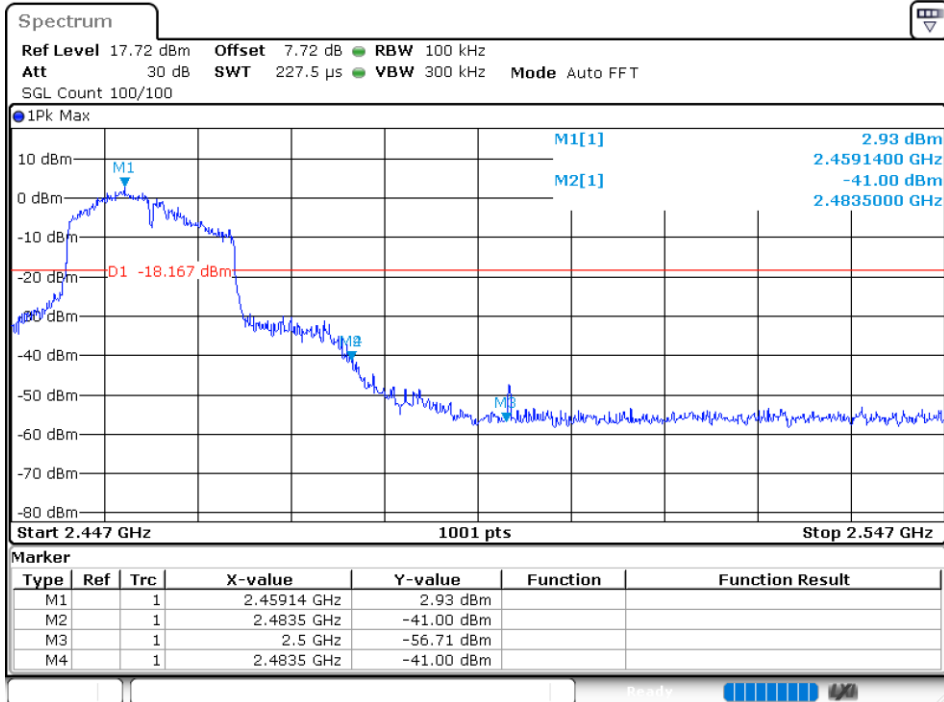

Band Edge NVNT 802.11g 2462MHz Ant1 Emission

Band Edge NVNT 802.11n(HT20) 2412MHz Ant1 Ref

Band Edge NVNT 802.11n(HT20) 2412MHz Ant1 Emission

Band Edge NVNT 802.11n(HT20) 2462MHz Ant1 Ref

Band Edge NVNT 802.11n(HT20) 2462MHz Ant1 Emission

Band Edge NVNT 802.11n(HT40) 2422MHz Ant1 Ref

Band Edge NVNT 802.11n(HT40) 2422MHz Ant1 Emission

Band Edge NVNT 802.11n(HT40) 2452MHz Ant1 Ref

Band Edge NVNT 802.11n(HT40) 2452MHz Ant1 Emission

8.6 CONDUCTED RF SPURIOUS EMISSION