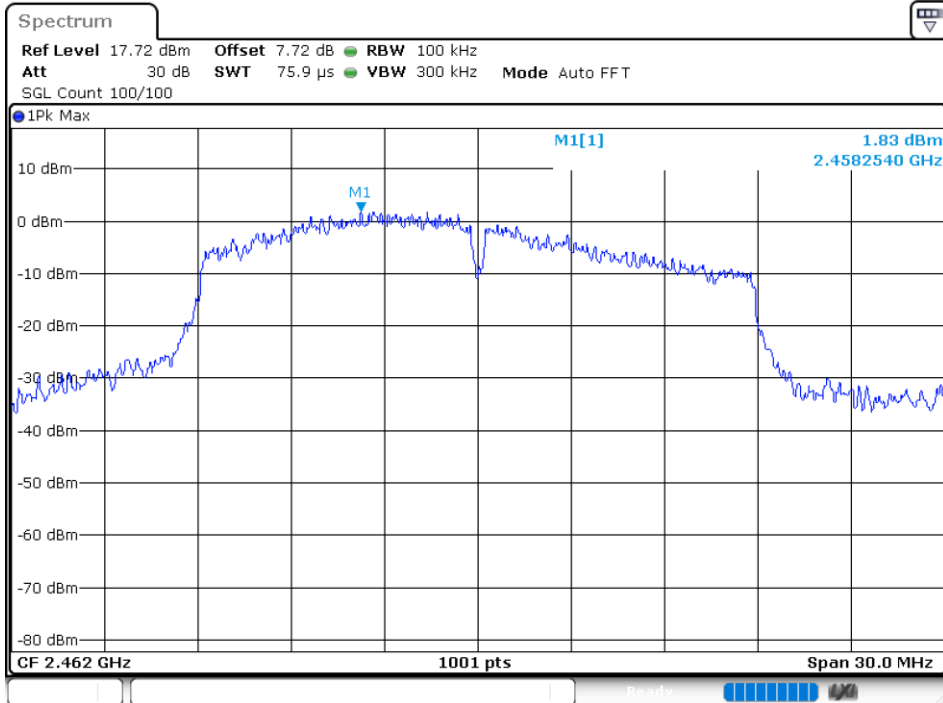

Band Edge NVNT 802.11g 2462MHz Ant1 Emission

Band Edge NVNT 802.11n(HT20) 2412MHz Ant1 Ref

Band Edge NVNT 802.11n(HT20) 2412MHz Ant1 Emission

Band Edge NVNT 802.11n(HT20) 2462MHz Ant1 Ref

Band Edge NVNT 802.11n(HT20) 2462MHz Ant1 Emission