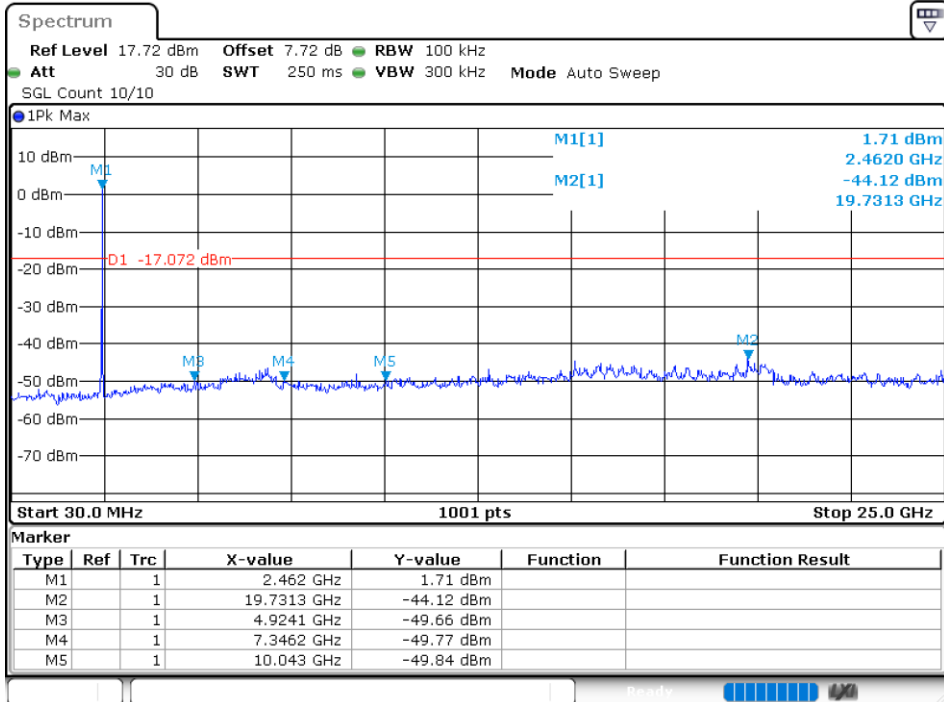

Tx. Spurious NVNT 802.11b 2462MHz Ant1 Emission

Tx. Spurious NVNT 802.11g 2412MHz Ant1 Ref

Tx. Spurious NVNT 802.11g 2412MHz Ant1 Emission

Tx. Spurious NVNT 802.11g 2437MHz Ant1 Ref

Tx. Spurious NVNT 802.11g 2437MHz Ant1 Emission

Tx. Spurious NVNT 802.11g 2462MHz Ant1 Ref

Tx. Spurious NVNT 802.11g 2462MHz Ant1 Emission

Tx. Spurious NVNT 802.11n(HT20) 2412MHz Ant1 Ref

Tx. Spurious NVNT 802.11n(HT20) 2412MHz Ant1 Emission

Tx. Spurious NVNT 802.11n(HT20) 2437MHz Ant1 Ref

Tx. Spurious NVNT 802.11n(HT20) 2437MHz Ant1 Emission

Tx. Spurious NVNT 802.11n(HT20) 2462MHz Ant1 Ref

Tx. Spurious NVNT 802.11n(HT20) 2462MHz Ant1 Emission

Tx. Spurious NVNT 802.11n(HT40) 2422MHz Ant1 Ref

Tx. Spurious NVNT 802.11n(HT40) 2452MHz Ant1 Emission

END OF REPORT