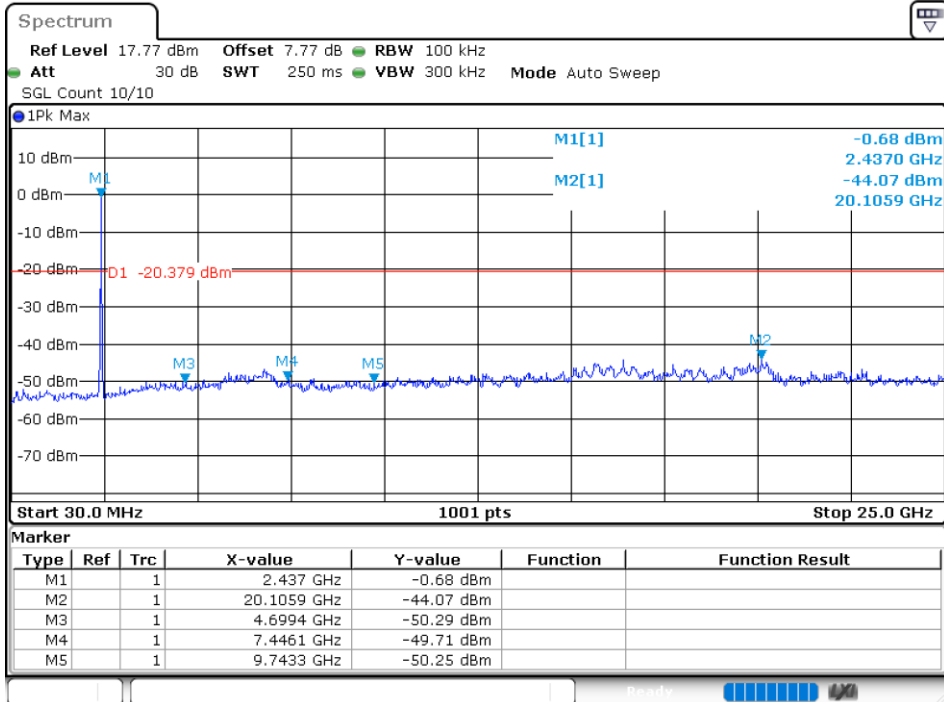

Tx. Spurious NVNT 802.11b 2462MHz Ant1 Emission

Tx. Spurious NVNT 802.11g 2412MHz Ant1 Ref

Tx. Spurious NVNT 802.11g 2412MHz Ant1 Emission

Tx. Spurious NVNT 802.11g 2437MHz Ant1 Ref

Tx. Spurious NVNT 802.11g 2437MHz Ant1 Emission

Tx. Spurious NVNT 802.11g 2462MHz Ant1 Ref

Tx. Spurious NVNT 802.11g 2462MHz Ant1 Emission

Tx. Spurious NVNT 802.11n(HT20) 2412MHz Ant1 Ref

Tx. Spurious NVNT 802.11n(HT20) 2412MHz Ant1 Emission

Tx. Spurious NVNT 802.11n(HT20) 2437MHz Ant1 Ref

Tx. Spurious NVNT 802.11n(HT20) 2437MHz Ant1 Emission

Tx. Spurious NVNT 802.11n(HT20) 2462MHz Ant1 Ref

Tx. Spurious NVNT 802.11n(HT20) 2462MHz Ant1 Emission

Tx. Spurious NVNT 802.11n(HT40) 2422MHz Ant1 Ref

Tx. Spurious NVNT 802.11n(HT40) 2452MHz Ant1 Emission

END OF REPORT