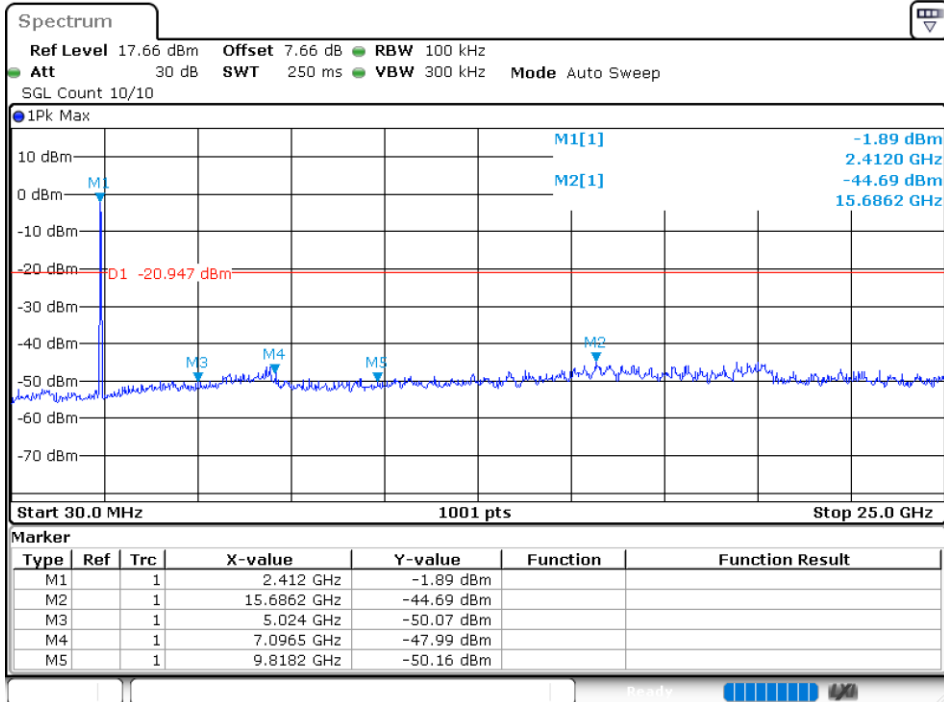

Tx. Spurious NVNT 802.11g 2462MHz Ant1 Ref

Tx. Spurious NVNT 802.11g 2462MHz Ant1 Emission

Tx. Spurious NVNT 802.11n(HT20) 2412MHz Ant1 Ref

Tx. Spurious NVNT 802.11n(HT20) 2412MHz Ant1 Emission

Tx. Spurious NVNT 802.11n(HT20) 2437MHz Ant1 Ref

Tx. Spurious NVNT 802.11n(HT20) 2437MHz Ant1 Emission

Tx. Spurious NVNT 802.11n(HT20) 2462MHz Ant1 Ref

Tx. Spurious NVNT 802.11n(HT20) 2462MHz Ant1 Emission

Tx. Spurious NVNT 802.11n(HT40) 2422MHz Ant1 Ref

Tx. Spurious NVNT 802.11n(HT40) 2422MHz Ant1 Emission

Tx. Spurious NVNT 802.11n(HT40) 2437MHz Ant1 Ref

Tx. Spurious NVNT 802.11n(HT40) 2437MHz Ant1 Emission

Tx. Spurious NVNT 802.11n(HT40) 2452MHz Ant1 Ref

Tx. Spurious NVNT 802.11n(HT40) 2452MHz Ant1 Emission

END OF REPORT