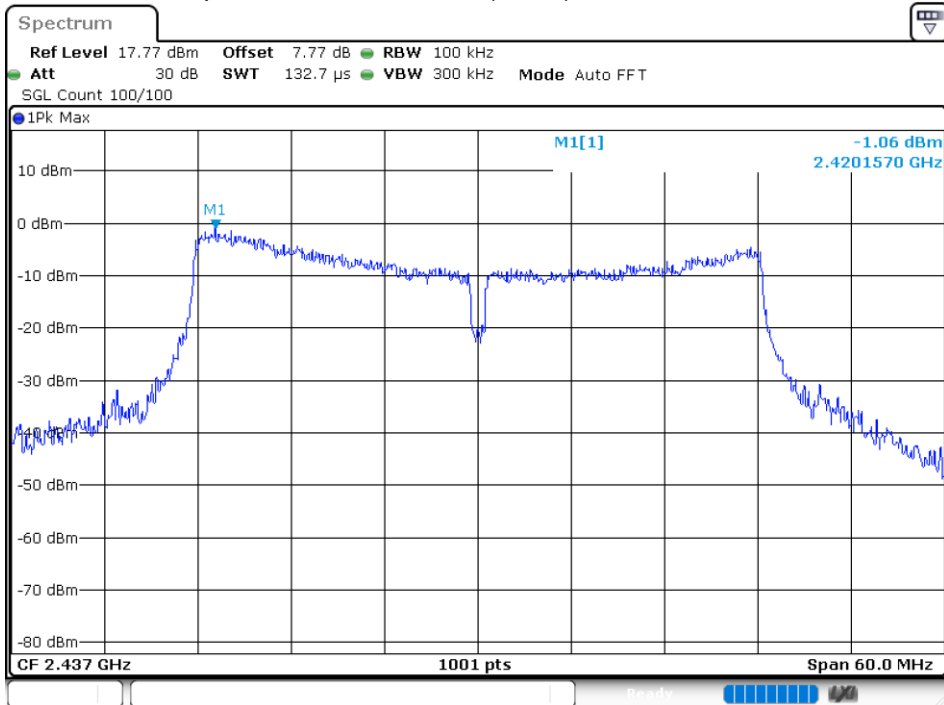

Tx. Spurious NVNT 802.11g 2462MHz Ant1 Ref

Tx. Spurious NVNT 802.11g 2462MHz Ant1 Emission

Tx. Spurious NVNT 802.11n(HT20) 2412MHz Ant1 Ref

Tx. Spurious NVNT 802.11n(HT20) 2412MHz Ant1 Emission

Tx. Spurious NVNT 802.11n(HT20) 2437MHz Ant1 Ref

Tx. Spurious NVNT 802.11n(HT20) 2437MHz Ant1 Emission

Tx. Spurious NVNT 802.11n(HT20) 2462MHz Ant1 Ref

Tx. Spurious NVNT 802.11n(HT20) 2462MHz Ant1 Emission

Tx. Spurious NVNT 802.11n(HT40) 2422MHz Ant1 Ref

Tx. Spurious NVNT 802.11n(HT40) 2422MHz Ant1 Emission

Tx. Spurious NVNT 802.11n(HT40) 2437MHz Ant1 Ref

Tx. Spurious NVNT 802.11n(HT40) 2437MHz Ant1 Emission

Tx. Spurious NVNT 802.11n(HT40) 2452MHz Ant1 Ref

Tx. Spurious NVNT 802.11n(HT40) 2452MHz Ant1 Emission

END OF REPORT