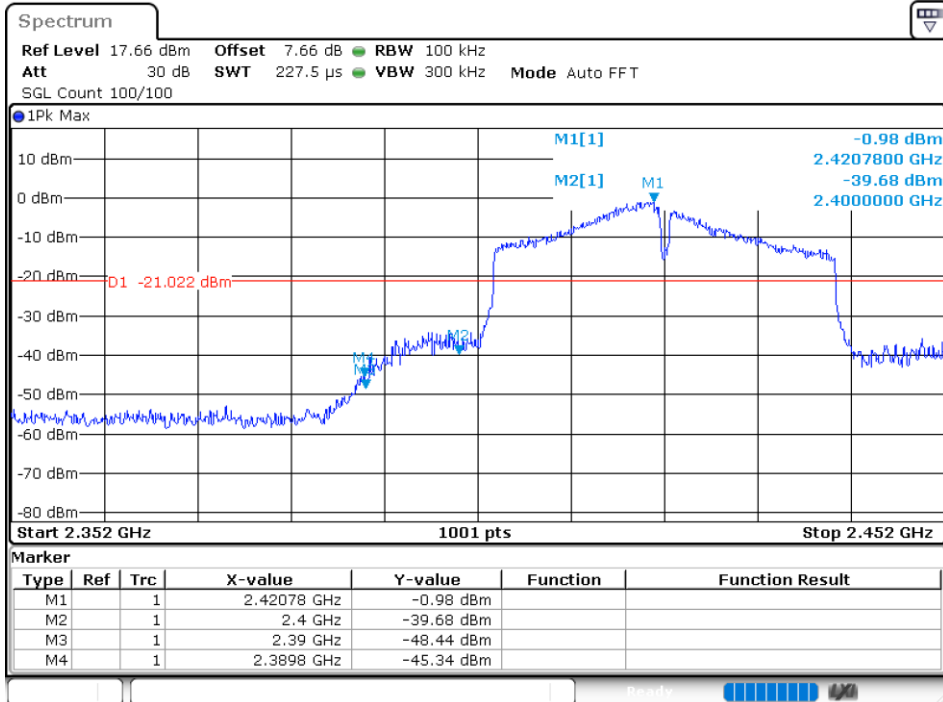

Band Edge NVNT 802.11g 2462MHz Ant1 Emission

Band Edge NVNT 802.11n(HT20) 2412MHz Ant1 Ref

Band Edge NVNT 802.11n(HT20) 2412MHz Ant1 Emission

Band Edge NVNT 802.11n(HT20) 2462MHz Ant1 Ref

Band Edge NVNT 802.11n(HT20) 2462MHz Ant1 Emission

Band Edge NVNT 802.11n(HT40) 2422MHz Ant1 Ref

Band Edge NVNT 802.11n(HT40) 2422MHz Ant1 Emission

Band Edge NVNT 802.11n(HT40) 2452MHz Ant1 Ref

Band Edge NVNT 802.11n(HT40) 2452MHz Ant1 Emission

8.6 CONDUCTED RF SPURIOUS EMISSION