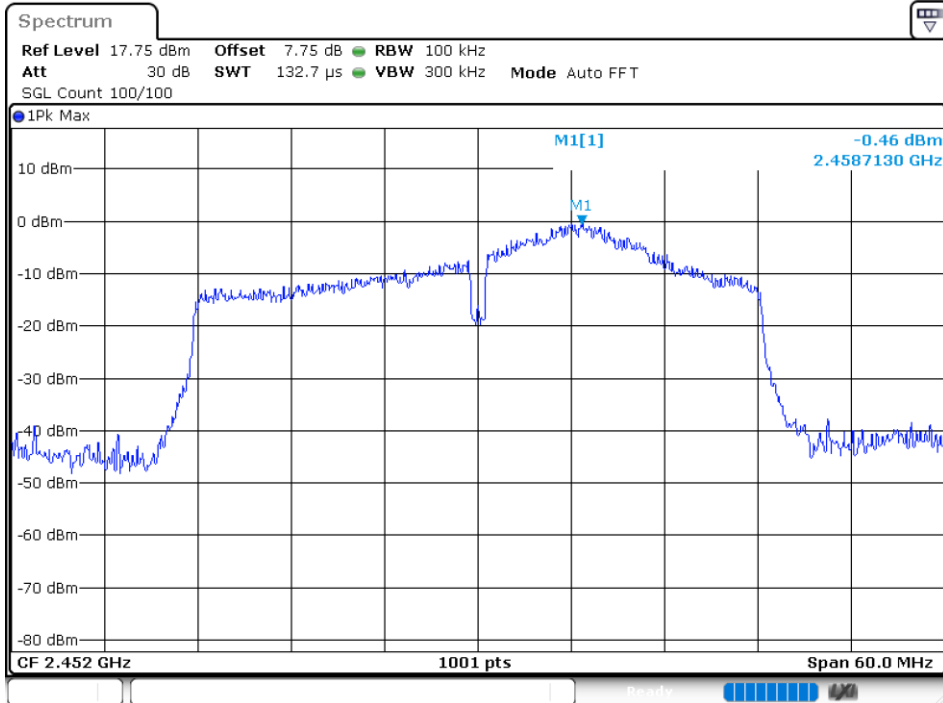

Band Edge NVNT 802.11g 2462MHz Ant1 Emission

Band Edge NVNT 802.11n(HT20) 2412MHz Ant1 Ref

Band Edge NVNT 802.11n(HT20) 2412MHz Ant1 Emission

Band Edge NVNT 802.11n(HT20) 2462MHz Ant1 Ref

Band Edge NVNT 802.11n(HT20) 2462MHz Ant1 Emission

Band Edge NVNT 802.11n(HT40) 2422MHz Ant1 Ref

Band Edge NVNT 802.11n(HT40) 2422MHz Ant1 Emission

Band Edge NVNT 802.11n(HT40) 2452MHz Ant1 Ref

Band Edge NVNT 802.11n(HT40) 2452MHz Ant1 Emission

8.6 CONDUCTED RF SPURIOUS EMISSION