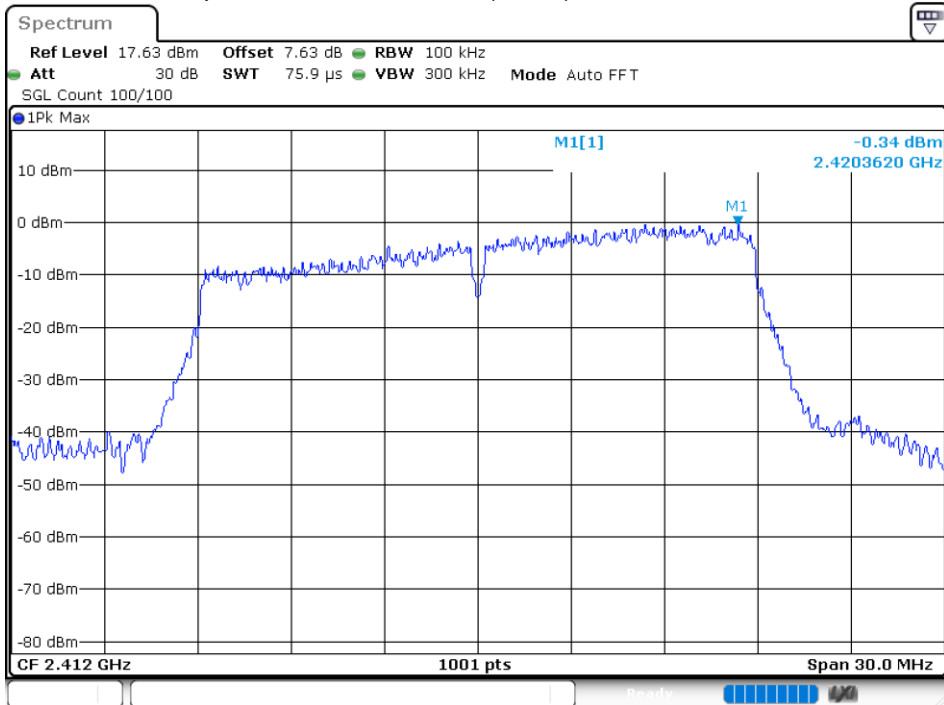

Tx. Spurious NVNT 802.11b 2462MHz Ant1 Emission

Tx. Spurious NVNT 802.11g 2412MHz Ant1 Ref

Tx. Spurious NVNT 802.11g 2412MHz Ant1 Emission

Tx. Spurious NVNT 802.11g 2437MHz Ant1 Ref

Tx. Spurious NVNT 802.11g 2437MHz Ant1 Emission

Tx. Spurious NVNT 802.11g 2462MHz Ant1 Ref

Tx. Spurious NVNT 802.11g 2462MHz Ant1 Emission

Tx. Spurious NVNT 802.11n(HT20) 2412MHz Ant1 Ref

Tx. Spurious NVNT 802.11n(HT20) 2412MHz Ant1 Emission

Tx. Spurious NVNT 802.11n(HT20) 2437MHz Ant1 Ref