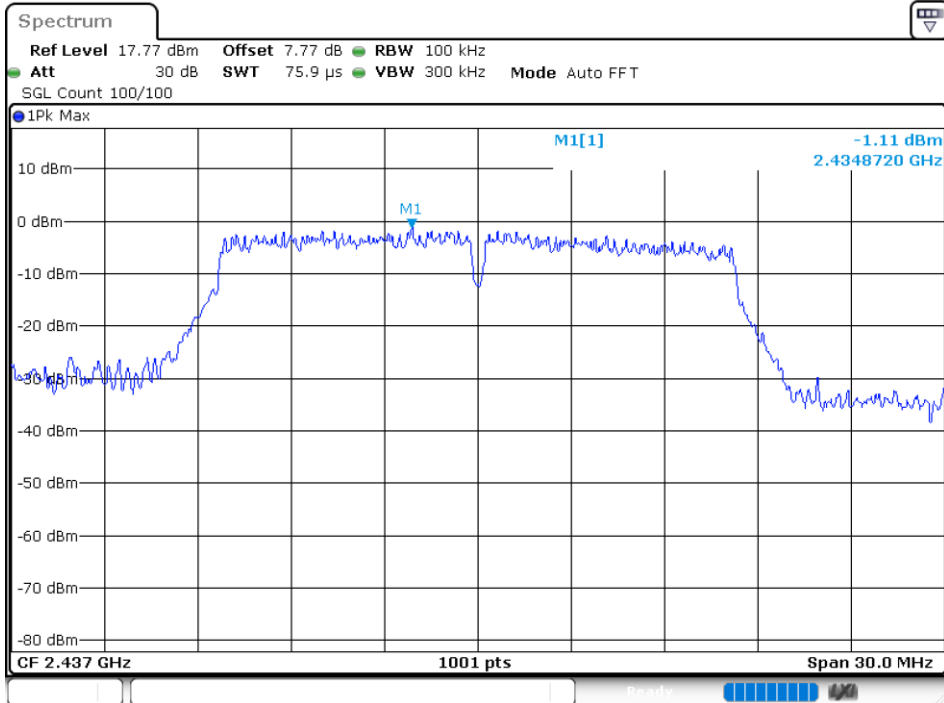

Tx. Spurious NVNT 802.11b 2462MHz Ant1 Emission

Tx. Spurious NVNT 802.11g 2412MHz Ant1 Ref

Tx. Spurious NVNT 802.11g 2412MHz Ant1 Emission

Tx. Spurious NVNT 802.11g 2437MHz Ant1 Ref

Tx. Spurious NVNT 802.11g 2437MHz Ant1 Emission

Tx. Spurious NVNT 802.11g 2462MHz Ant1 Ref

Tx. Spurious NVNT 802.11g 2462MHz Ant1 Emission

Tx. Spurious NVNT 802.11n(HT20) 2412MHz Ant1 Ref

Tx. Spurious NVNT 802.11n(HT20) 2412MHz Ant1 Emission

Tx. Spurious NVNT 802.11n(HT20) 2437MHz Ant1 Ref