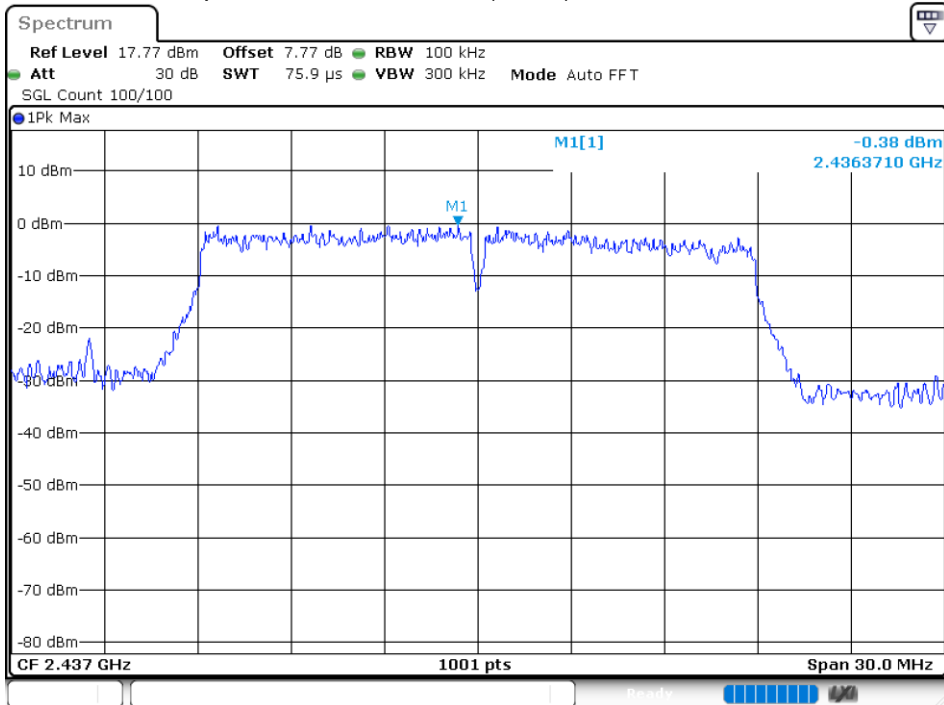

Tx. Spurious NVNT 802.11g 2462MHz Ant1 Ref

Tx. Spurious NVNT 802.11g 2462MHz Ant1 Emission

Tx. Spurious NVNT 802.11n(HT20) 2412MHz Ant1 Ref

Tx. Spurious NVNT 802.11n(HT20) 2412MHz Ant1 Emission

Tx. Spurious NVNT 802.11n(HT20) 2437MHz Ant1 Ref

Tx. Spurious NVNT 802.11n(HT20) 2437MHz Ant1 Emission

Tx. Spurious NVNT 802.11n(HT20) 2462MHz Ant1 Ref

Tx. Spurious NVNT 802.11n(HT20) 2462MHz Ant1 Emission

Tx. Spurious NVNT 802.11n(HT40) 2422MHz Ant1 Ref