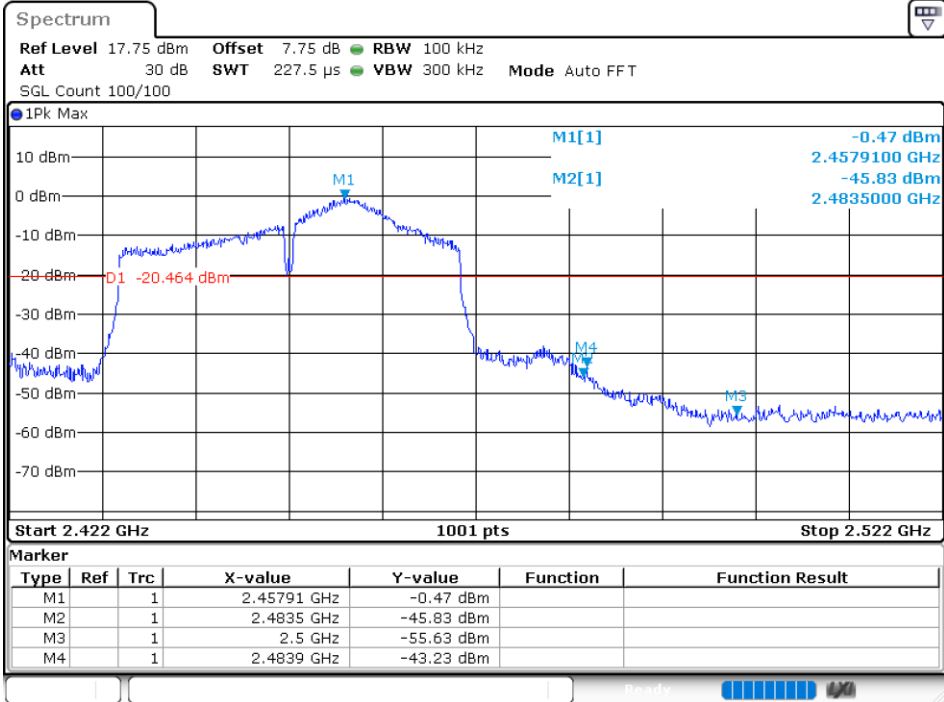

Band Edge NVNT 802.11n(HT40) 2422MHz Ant1 Ref

Band Edge NVNT 802.11n(HT40) 2422MHz Ant1 Emission

Band Edge NVNT 802.11n(HT40) 2452MHz Ant1 Ref

Band Edge NVNT 802.11n(HT40) 2452MHz Ant1 Emission

8.6 CONDUCTED RF SPURIOUS EMISSION

Condition	Mode	Frequency (MHz)	Antenna	Max Value (dBc)	Limit (dBc)	Verdict
NVNT	802.11b	2412	Ant 1	-46.42	-20	Pass
NVNT	802.11b	2437	Ant 1	-46.44	-20	Pass
NVNT	802.11b	2462	Ant 1	-46.42	-20	Pass
NVNT	802.11g	2412	Ant 1	-43.44	-20	Pass
NVNT	802.11g	2437	Ant 1	-42.92	-20	Pass
NVNT	802.11g	2462	Ant 1	-44.16	-20	Pass
NVNT	802.11n(HT20)	2412	Ant 1	-42.86	-20	Pass
NVNT	802.11n(HT20)	2437	Ant 1	-43.69	-20	Pass
NVNT	802.11n(HT20)	2462	Ant 1	-47.04	-20	Pass
NVNT	802.11n(HT40)	2422	Ant 1	-43.73	-20	Pass
NVNT	802.11n(HT40)	2437	Ant 1	-43.72	-20	Pass
NVNT	802.11n(HT40)	2452	Ant 1	-43.07	-20	Pass