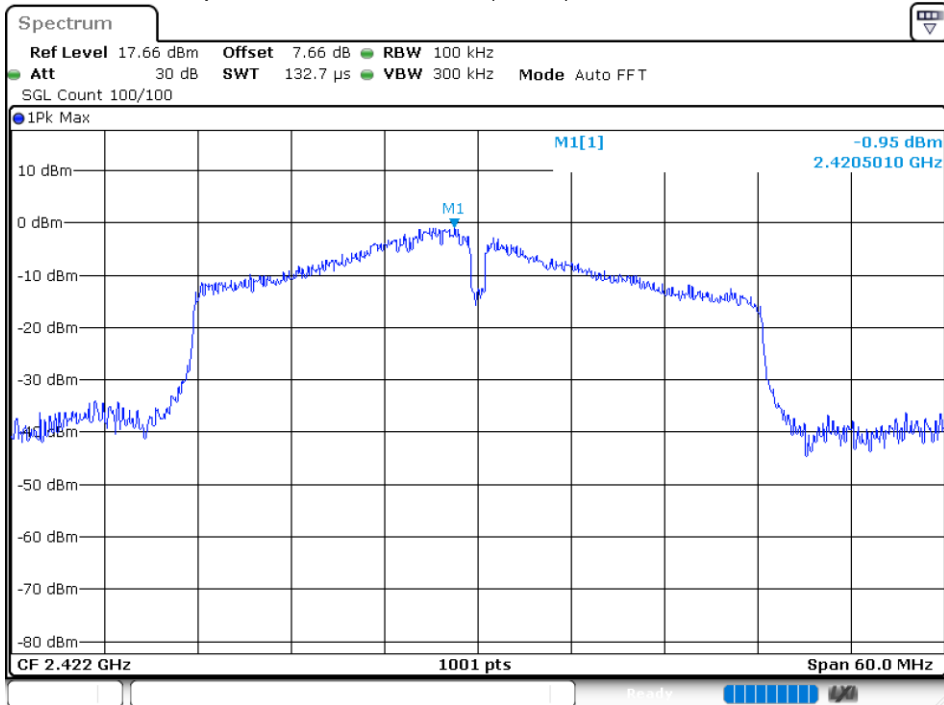

Tx. Spurious NVNT 802.11g 2462MHz Ant1 Ref

Tx. Spurious NVNT 802.11g 2462MHz Ant1 Emission

Tx. Spurious NVNT 802.11n(HT20) 2412MHz Ant1 Ref

Tx. Spurious NVNT 802.11n(HT20) 2412MHz Ant1 Emission

Tx. Spurious NVNT 802.11n(HT20) 2437MHz Ant1 Ref

Tx. Spurious NVNT 802.11n(HT20) 2437MHz Ant1 Emission

Tx. Spurious NVNT 802.11n(HT20) 2462MHz Ant1 Ref

Tx. Spurious NVNT 802.11n(HT20) 2462MHz Ant1 Emission

Tx. Spurious NVNT 802.11n(HT40) 2422MHz Ant1 Ref

Tx. Spurious NVNT 802.11n(HT40) 2422MHz Ant1 Emission

Tx. Spurious NVNT 802.11n(HT40) 2437MHz Ant1 Ref

Tx. Spurious NVNT 802.11n(HT40) 2437MHz Ant1 Emission

Tx. Spurious NVNT 802.11n(HT40) 2452MHz Ant1 Ref

Tx. Spurious NVNT 802.11n(HT40) 2452MHz Ant1 Emission

END OF REPORT