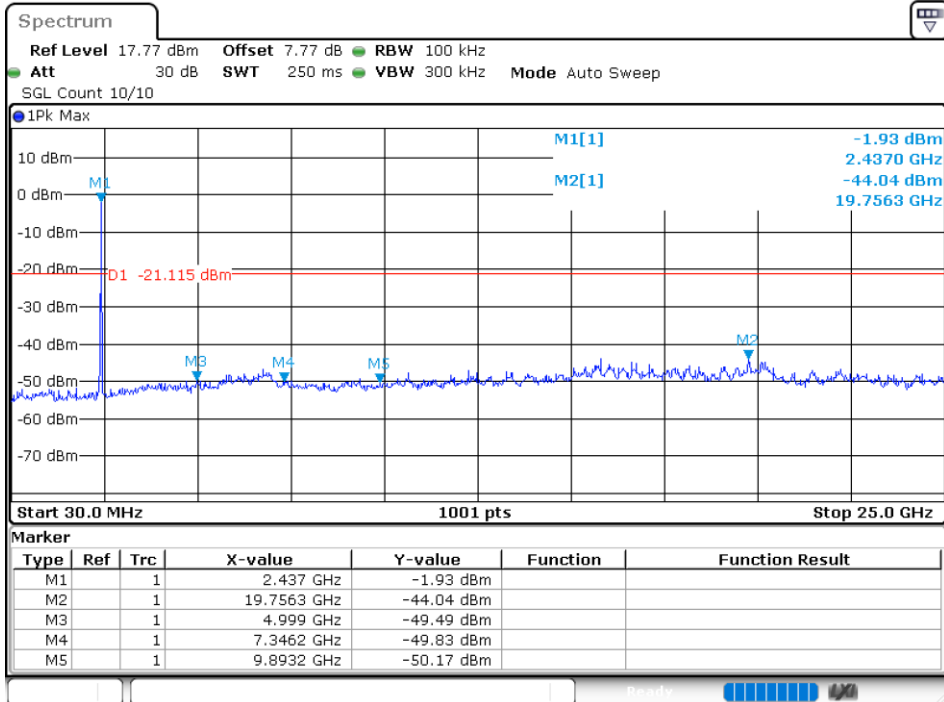

Tx. Spurious NVNT 802.11b 2412MHz Ant1 Ref

Tx. Spurious NVNT 802.11b 2412MHz Ant1 Emission

Tx. Spurious NVNT 802.11b 2437MHz Ant1 Ref

Tx. Spurious NVNT 802.11b 2437MHz Ant1 Emission

Tx. Spurious NVNT 802.11b 2462MHz Ant1 Ref

Tx. Spurious NVNT 802.11b 2462MHz Ant1 Emission

Tx. Spurious NVNT 802.11g 2412MHz Ant1 Ref

Tx. Spurious NVNT 802.11g 2412MHz Ant1 Emission

Tx. Spurious NVNT 802.11g 2437MHz Ant1 Ref

Tx. Spurious NVNT 802.11g 2437MHz Ant1 Emission

Tx. Spurious NVNT 802.11g 2462MHz Ant1 Ref

Tx. Spurious NVNT 802.11g 2462MHz Ant1 Emission

Tx. Spurious NVNT 802.11n(HT20) 2412MHz Ant1 Ref

Tx. Spurious NVNT 802.11n(HT20) 2412MHz Ant1 Emission

Tx. Spurious NVNT 802.11n(HT20) 2437MHz Ant1 Ref