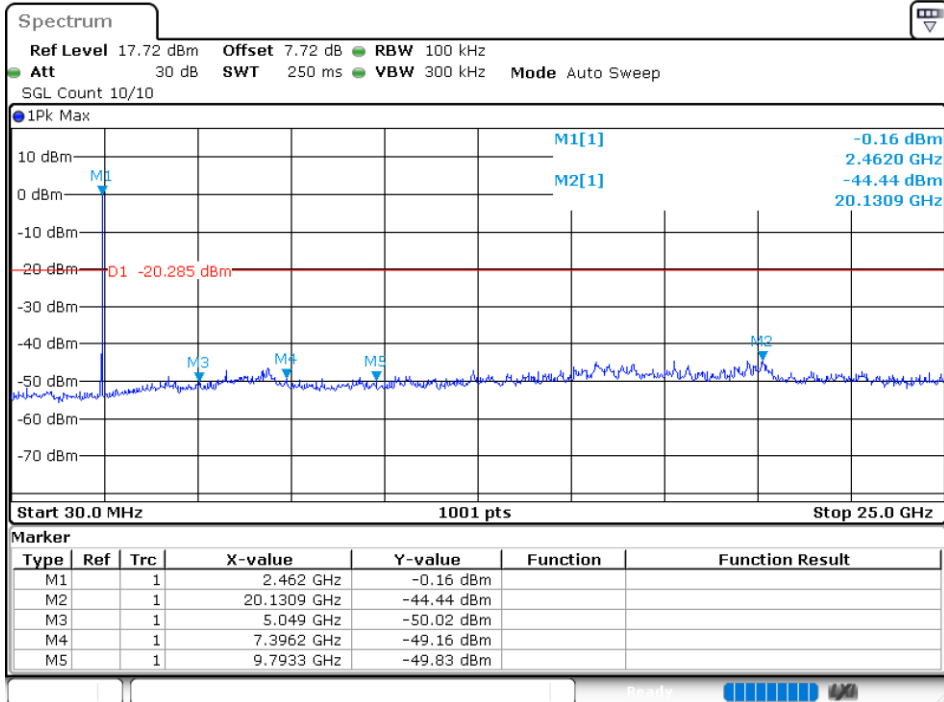

Tx. Spurious NVNT 802.11b 2412MHz Ant1 Ref

Tx. Spurious NVNT 802.11b 2412MHz Ant1 Emission

Tx. Spurious NVNT 802.11b 2437MHz Ant1 Ref

Tx. Spurious NVNT 802.11b 2437MHz Ant1 Emission

Tx. Spurious NVNT 802.11b 2462MHz Ant1 Ref

Tx. Spurious NVNT 802.11b 2462MHz Ant1 Emission

Tx. Spurious NVNT 802.11g 2412MHz Ant1 Ref

Tx. Spurious NVNT 802.11g 2412MHz Ant1 Emission

Tx. Spurious NVNT 802.11g 2437MHz Ant1 Ref

Tx. Spurious NVNT 802.11g 2437MHz Ant1 Emission

Tx. Spurious NVNT 802.11g 2462MHz Ant1 Ref

Tx. Spurious NVNT 802.11g 2462MHz Ant1 Emission

Tx. Spurious NVNT 802.11n(HT20) 2412MHz Ant1 Ref

Tx. Spurious NVNT 802.11n(HT20) 2412MHz Ant1 Emission

Tx. Spurious NVNT 802.11n(HT20) 2437MHz Ant1 Ref