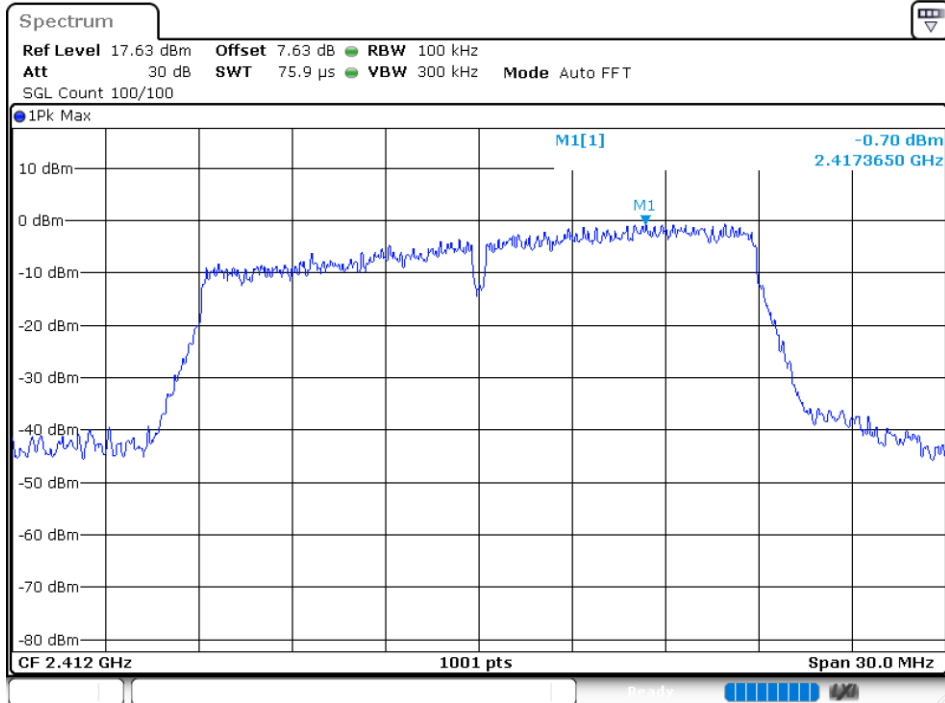

Band Edge NVNT 802.11g 2462MHz Ant1 Emission

Band Edge NVNT 802.11n(HT20) 2412MHz Ant1 Ref

Band Edge NVNT 802.11n(HT20) 2412MHz Ant1 Emission

Band Edge NVNT 802.11n(HT20) 2462MHz Ant1 Ref

Band Edge NVNT 802.11n(HT20) 2462MHz Ant1 Emission