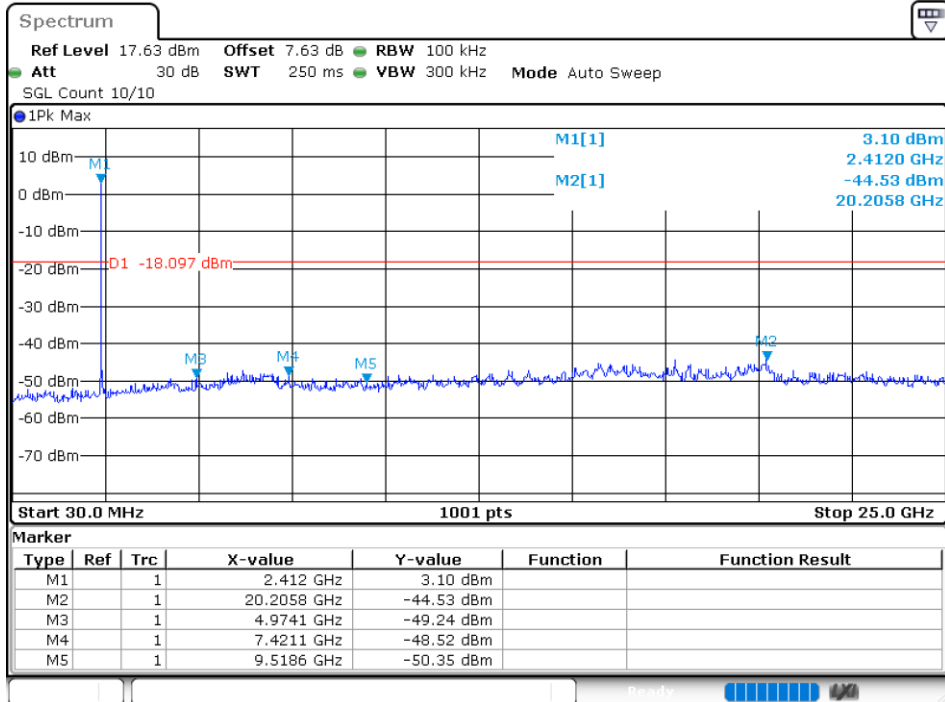

Tx. Spurious NVNT 802.11b 2412MHz Ant1 Emission