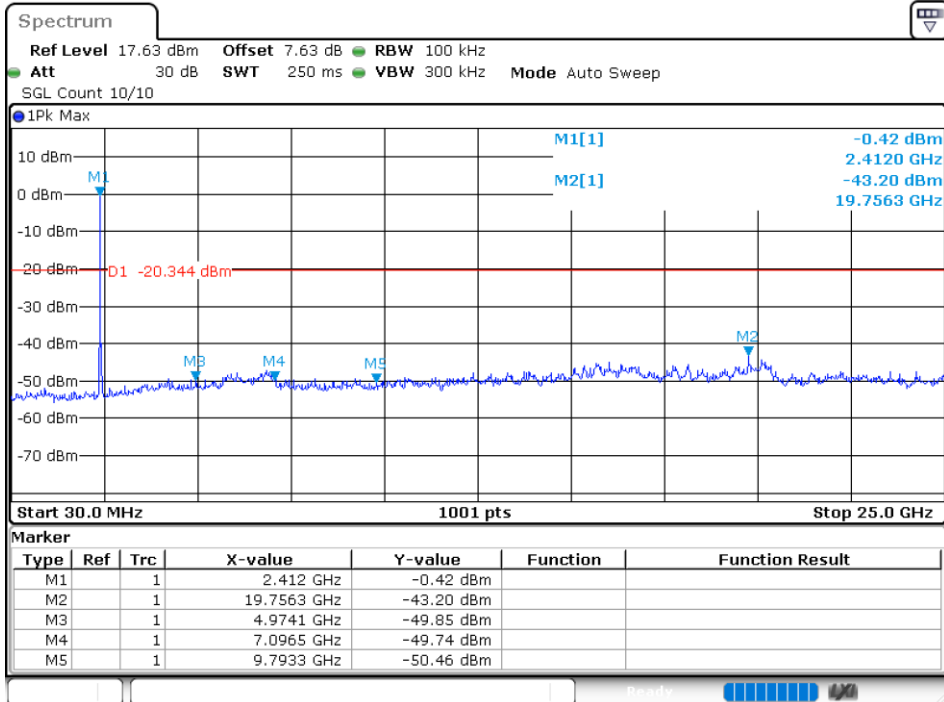

Tx. Spurious NVNT 802.11b 2462MHz Ant1 Emission

Tx. Spurious NVNT 802.11g 2412MHz Ant1 Ref

Tx. Spurious NVNT 802.11g 2412MHz Ant1 Emission

Tx. Spurious NVNT 802.11g 2437MHz Ant1 Ref

Tx. Spurious NVNT 802.11g 2437MHz Ant1 Emission

Tx. Spurious NVNT 802.11g 2462MHz Ant1 Ref

Tx. Spurious NVNT 802.11g 2462MHz Ant1 Emission

Tx. Spurious NVNT 802.11n(HT20) 2412MHz Ant1 Ref

Tx. Spurious NVNT 802.11n(HT20) 2412MHz Ant1 Emission

Tx. Spurious NVNT 802.11n(HT20) 2437MHz Ant1 Ref

Tx. Spurious NVNT 802.11n(HT20) 2437MHz Ant1 Emission

Tx. Spurious NVNT 802.11n(HT20) 2462MHz Ant1 Ref

Tx. Spurious NVNT 802.11n(HT20) 2462MHz Ant1 Emission

Tx. Spurious NVNT 802.11n(HT40) 2422MHz Ant1 Ref