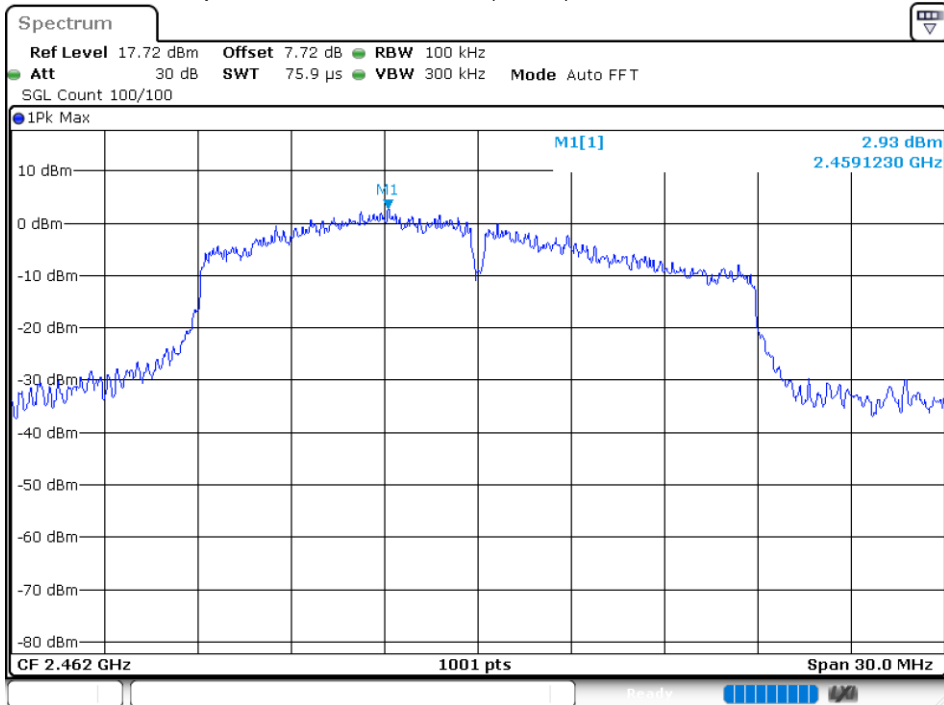

Tx. Spurious NVNT 802.11b 2462MHz Ant1 Emission

Tx. Spurious NVNT 802.11g 2412MHz Ant1 Ref

Tx. Spurious NVNT 802.11g 2412MHz Ant1 Emission

Tx. Spurious NVNT 802.11g 2437MHz Ant1 Ref

Tx. Spurious NVNT 802.11g 2437MHz Ant1 Emission

Tx. Spurious NVNT 802.11g 2462MHz Ant1 Ref

Tx. Spurious NVNT 802.11g 2462MHz Ant1 Emission

Tx. Spurious NVNT 802.11n(HT20) 2412MHz Ant1 Ref

Tx. Spurious NVNT 802.11n(HT20) 2412MHz Ant1 Emission

Tx. Spurious NVNT 802.11n(HT20) 2437MHz Ant1 Ref

Tx. Spurious NVNT 802.11n(HT20) 2437MHz Ant1 Emission

Tx. Spurious NVNT 802.11n(HT20) 2462MHz Ant1 Ref

Tx. Spurious NVNT 802.11n(HT20) 2462MHz Ant1 Emission

Tx. Spurious NVNT 802.11n(HT40) 2422MHz Ant1 Ref