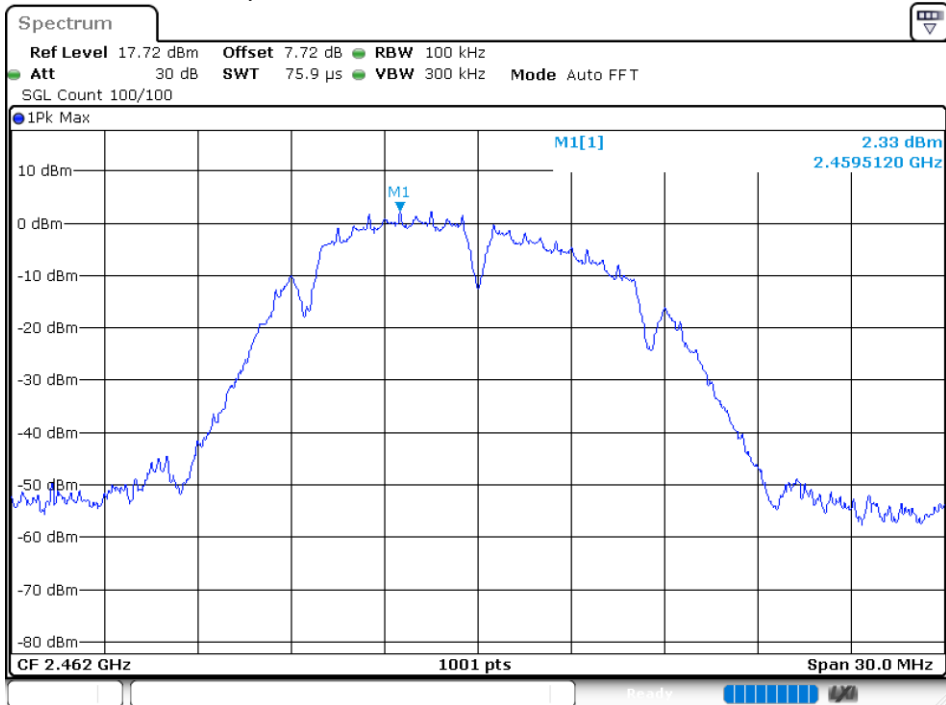

Tx. Spurious NVNT 802.11b 2412MHz Ant1 Ref

Tx. Spurious NVNT 802.11b 2412MHz Ant1 Emission

Tx. Spurious NVNT 802.11b 2437MHz Ant1 Ref

Tx. Spurious NVNT 802.11b 2437MHz Ant1 Emission

Tx. Spurious NVNT 802.11b 2462MHz Ant1 Ref

Tx. Spurious NVNT 802.11b 2462MHz Ant1 Emission

Tx. Spurious NVNT 802.11g 2412MHz Ant1 Ref

Tx. Spurious NVNT 802.11g 2412MHz Ant1 Emission

Tx. Spurious NVNT 802.11g 2437MHz Ant1 Ref

Tx. Spurious NVNT 802.11g 2437MHz Ant1 Emission