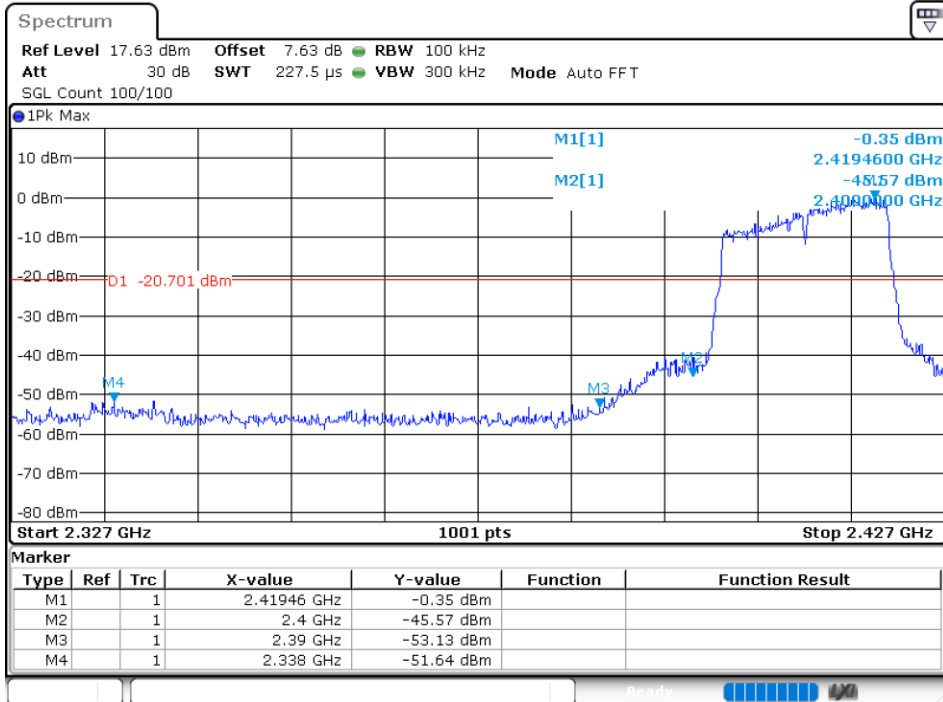

Band Edge NVNT 802.11g 2462MHz Ant1 Emission

Band Edge NVNT 802.11n(HT20) 2412MHz Ant1 Ref

Band Edge NVNT 802.11n(HT20) 2412MHz Ant1 Emission

Band Edge NVNT 802.11n(HT20) 2462MHz Ant1 Ref

Band Edge NVNT 802.11n(HT20) 2462MHz Ant1 Emission

Band Edge NVNT 802.11n(HT40) 2422MHz Ant1 Ref

Band Edge NVNT 802.11n(HT40) 2422MHz Ant1 Emission

Band Edge NVNT 802.11n(HT40) 2452MHz Ant1 Ref

Band Edge NVNT 802.11n(HT40) 2452MHz Ant1 Emission

8.6 CONDUCTED RF SPURIOUS EMISSION