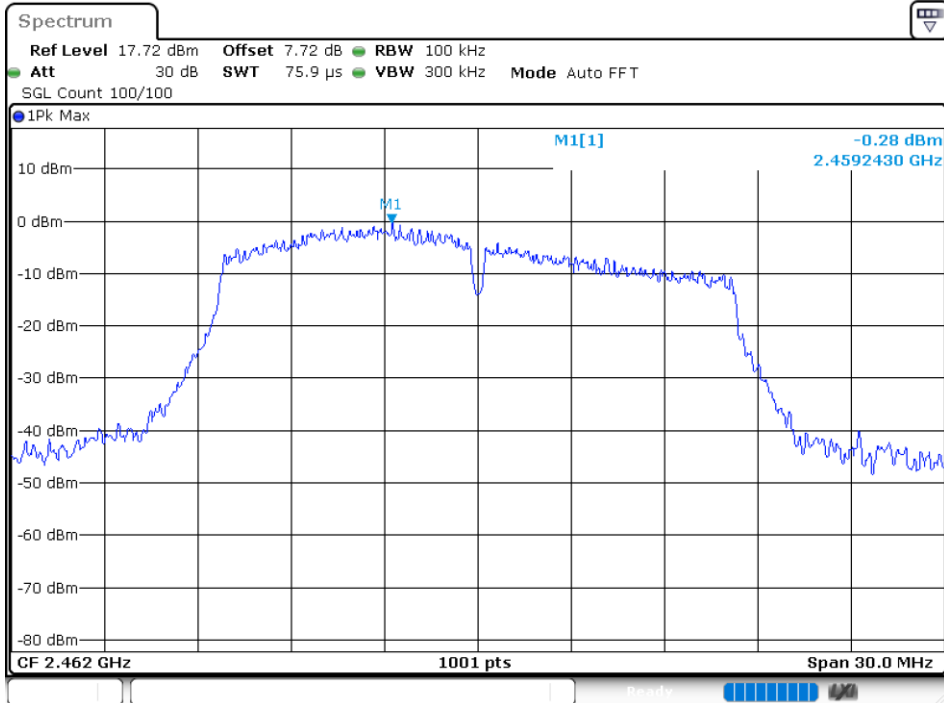

Tx. Spurious NVNT 802.11b 2412MHz Ant1 Ref

Tx. Spurious NVNT 802.11b 2412MHz Ant1 Emission

Tx. Spurious NVNT 802.11b 2437MHz Ant1 Ref

Tx. Spurious NVNT 802.11b 2437MHz Ant1 Emission

Tx. Spurious NVNT 802.11b 2462MHz Ant1 Ref

Tx. Spurious NVNT 802.11b 2462MHz Ant1 Emission

Tx. Spurious NVNT 802.11g 2412MHz Ant1 Ref

Tx. Spurious NVNT 802.11g 2412MHz Ant1 Emission

Tx. Spurious NVNT 802.11g 2437MHz Ant1 Ref

Tx. Spurious NVNT 802.11g 2437MHz Ant1 Emission

Tx. Spurious NVNT 802.11g 2462MHz Ant1 Ref

Tx. Spurious NVNT 802.11g 2462MHz Ant1 Emission

Tx. Spurious NVNT 802.11n(HT20) 2412MHz Ant1 Ref

Tx. Spurious NVNT 802.11n(HT20) 2412MHz Ant1 Emission

Tx. Spurious NVNT 802.11n(HT20) 2437MHz Ant1 Ref