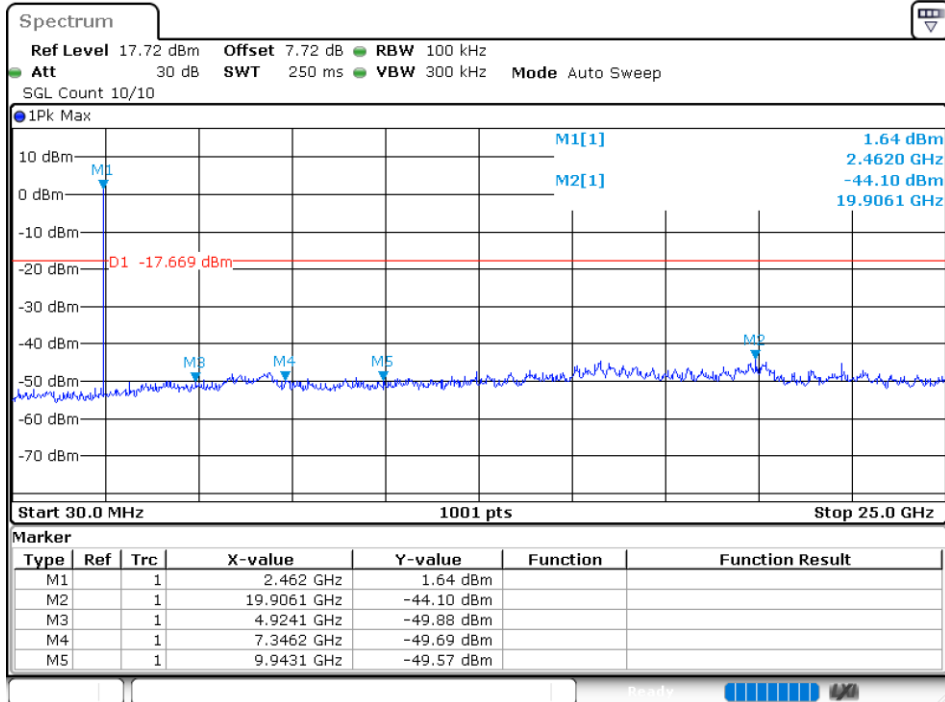

Tx. Spurious NVNT 802.11b 2412MHz Ant1 Ref

Tx. Spurious NVNT 802.11b 2412MHz Ant1 Emission

Tx. Spurious NVNT 802.11b 2437MHz Ant1 Ref

Tx. Spurious NVNT 802.11b 2437MHz Ant1 Emission

Tx. Spurious NVNT 802.11b 2462MHz Ant1 Ref

Tx. Spurious NVNT 802.11b 2462MHz Ant1 Emission

Tx. Spurious NVNT 802.11g 2412MHz Ant1 Ref

Tx. Spurious NVNT 802.11g 2412MHz Ant1 Emission

Tx. Spurious NVNT 802.11g 2437MHz Ant1 Ref

Tx. Spurious NVNT 802.11g 2437MHz Ant1 Emission