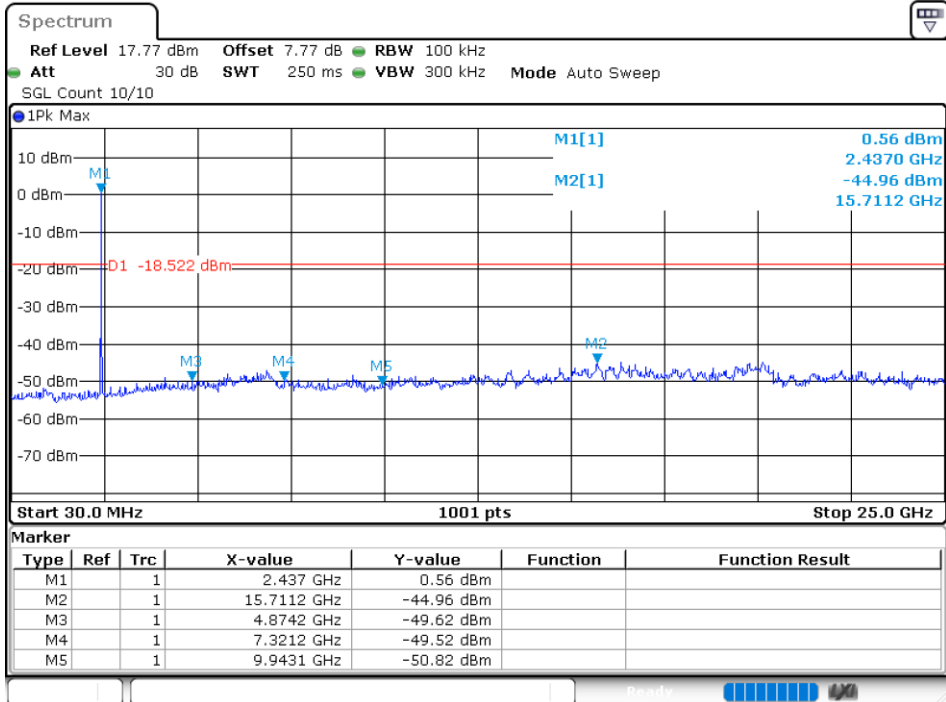

Tx. Spurious NVNT 802.11b 2412MHz Ant1 Ref

Tx. Spurious NVNT 802.11b 2412MHz Ant1 Emission

Tx. Spurious NVNT 802.11b 2437MHz Ant1 Ref

Tx. Spurious NVNT 802.11b 2437MHz Ant1 Emission

Tx. Spurious NVNT 802.11b 2462MHz Ant1 Ref

Tx. Spurious NVNT 802.11b 2462MHz Ant1 Emission

Tx. Spurious NVNT 802.11g 2412MHz Ant1 Ref

Tx. Spurious NVNT 802.11g 2412MHz Ant1 Emission

Tx. Spurious NVNT 802.11g 2437MHz Ant1 Ref

Tx. Spurious NVNT 802.11g 2437MHz Ant1 Emission