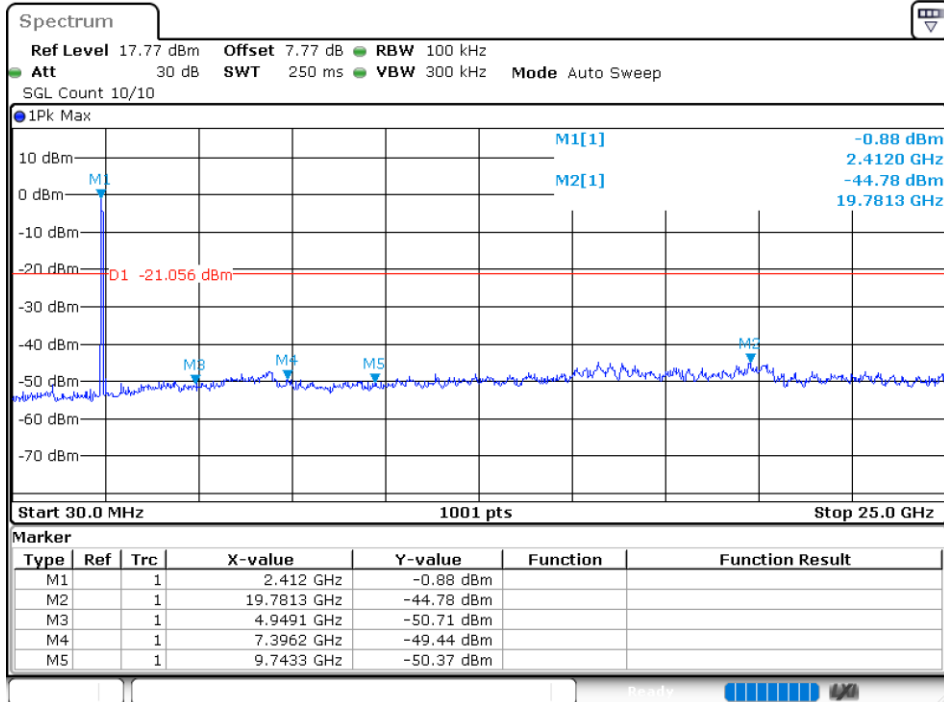

Tx. Spurious NVNT 802.11g 2462MHz Ant1 Ref

Tx. Spurious NVNT 802.11g 2462MHz Ant1 Emission

Tx. Spurious NVNT 802.11n(HT20) 2412MHz Ant1 Ref

Tx. Spurious NVNT 802.11n(HT20) 2412MHz Ant1 Emission

Tx. Spurious NVNT 802.11n(HT20) 2437MHz Ant1 Ref

Tx. Spurious NVNT 802.11n(HT20) 2437MHz Ant1 Emission

Tx. Spurious NVNT 802.11n(HT20) 2462MHz Ant1 Ref

Tx. Spurious NVNT 802.11n(HT20) 2462MHz Ant1 Emission

Tx. Spurious NVNT 802.11n(HT40) 2422MHz Ant1 Ref

Tx. Spurious NVNT 802.11n(HT40) 2422MHz Ant1 Emission

Tx. Spurious NVNT 802.11n(HT40) 2437MHz Ant1 Ref

Tx. Spurious NVNT 802.11n(HT40) 2437MHz Ant1 Emission

Tx. Spurious NVNT 802.11n(HT40) 2452MHz Ant1 Ref

Tx. Spurious NVNT 802.11n(HT40) 2452MHz Ant1 Emission

END OF REPORT