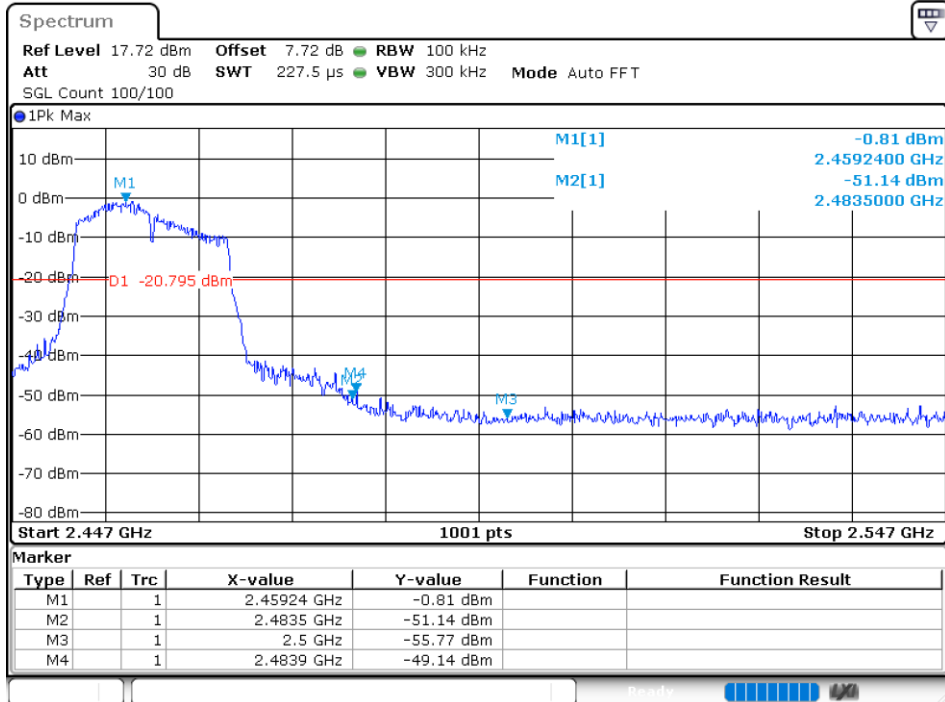

Band Edge NVNT 802.11g 2462MHz Ant1 Emission

Band Edge NVNT 802.11n(HT20) 2412MHz Ant1 Ref

Band Edge NVNT 802.11n(HT20) 2412MHz Ant1 Emission

Band Edge NVNT 802.11n(HT20) 2462MHz Ant1 Ref

Band Edge NVNT 802.11n(HT20) 2462MHz Ant1 Emission

Band Edge NVNT 802.11n(HT40) 2422MHz Ant1 Ref

Band Edge NVNT 802.11n(HT40) 2422MHz Ant1 Emission

Band Edge NVNT 802.11n(HT40) 2452MHz Ant1 Ref

Band Edge NVNT 802.11n(HT40) 2452MHz Ant1 Emission

8.6 CONDUCTED RF SPURIOUS EMISSION