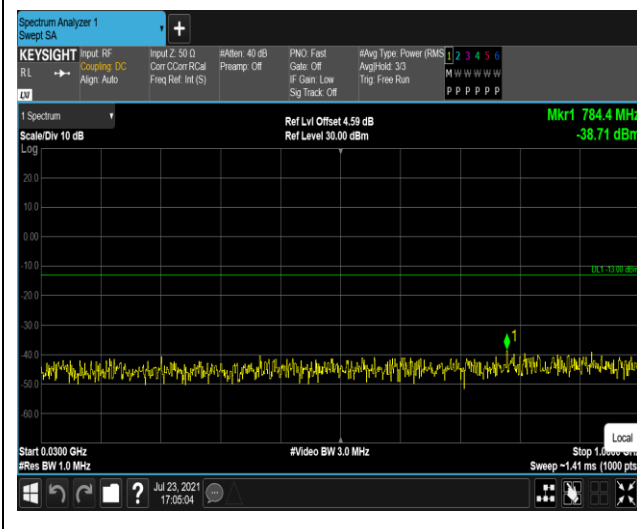

Band2-20MHz-QPSK-18900-1RB#0-Range1:30~1000MHz

Band2-20MHz-QPSK-18900-1RB#0-Range2:1000~20000MHz

Band2-20MHz-QPSK-19100-1RB#0-Range1:30~1000MHz

Band2-20MHz-QPSK-19100-1RB#0-Range2:1000~20000MHz

Band4-1.4MHz-QPSK-19957-1RB#0-Range1:30~1000MHz

Band4-1.4MHz-QPSK-19957-1RB#0-Range2:1000~2000MHz

Band4-1.4MHz-QPSK-20175-1RB#0-Range1:30~1000MHz

Band4-1.4MHz-QPSK-20175-1RB#0-Range2:1000~2000MHz

<p>Band4-1.4MHz-QPSK-20393-1RB#0-Range1:30~1000MHz</p>	<p>Band4-1.4MHz-QPSK-20393-1RB#0-Range2:1000~2000MHz</p>
<p>Band4-1.4MHz-16QAM-19957-1RB#0-Range1:30~1000MHz</p>	<p>Band4-1.4MHz-16QAM-19957-1RB#0-Range2:1000~2000MHz</p>
<p>Band4-1.4MHz-16QAM-20175-1RB#0-Range1:30~1000MHz</p>	<p>Band4-1.4MHz-16QAM-20175-1RB#0-Range2:1000~2000MHz</p>