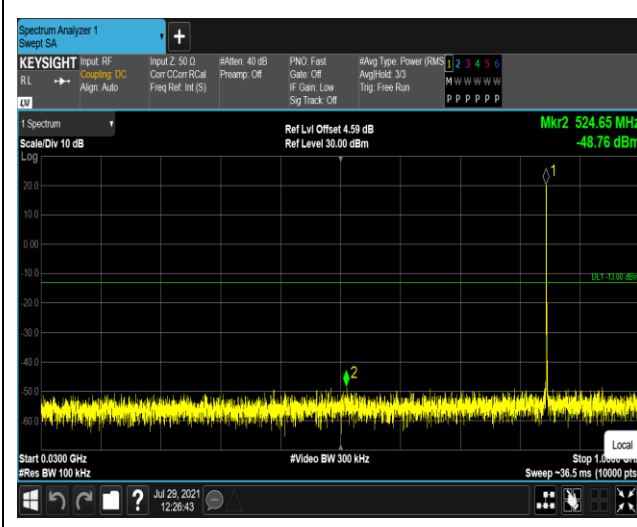

Project No.: JYTSZE2107037

Band5-1.4MHz-16QAM-20407-1RB#0-Range1:30~1000MHz

Band5-1.4MHz-16QAM-20407-1RB#0-Range2:1000~10000MHz

Band5-1.4MHz-16QAM-20525-1RB#0-Range1:30~1000MHz

Band5-1.4MHz-16QAM-20525-1RB#0-Range2:1000~10000MHz

Band5-1.4MHz-16QAM-20525-1RB#0-Range1:30~1000MHz

Band5-1.4MHz-16QAM-20525-1RB#0-Range2:1000~10000MHz