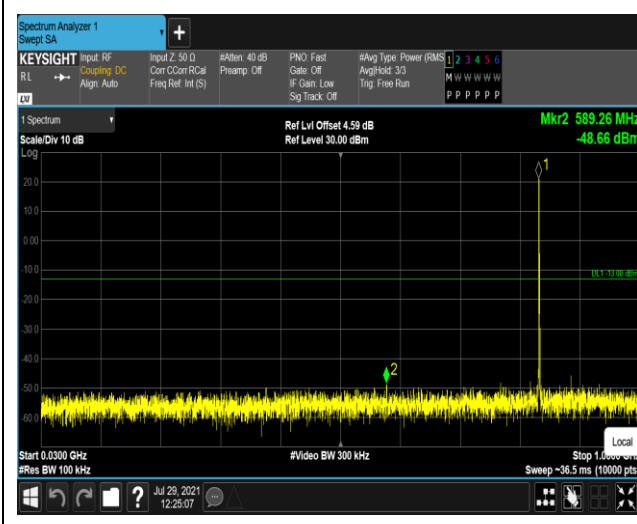

Project No.: JYTSZE2107037

Band5-1.4MHz-16QAM-20407-1RB#0-Range1:30~1000MHz

Band5-1.4MHz-16QAM-20407-1RB#0-Range2:1000~10000MHz

Band5-1.4MHz-16QAM-20525-1RB#0-Range1:30~1000MHz

Band5-1.4MHz-16QAM-20525-1RB#0-Range2:1000~10000MHz

Band5-1.4MHz-16QAM-20525-1RB#0-Range1:30~1000MHz

Band5-1.4MHz-16QAM-20525-1RB#0-Range2:1000~10000MHz