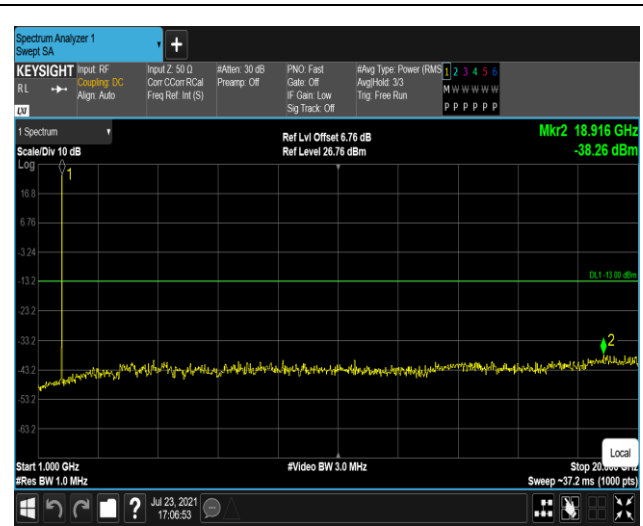

Band4-1.4MHz-16QAM-20393-1RB#0-Range2:1000~20000MHz