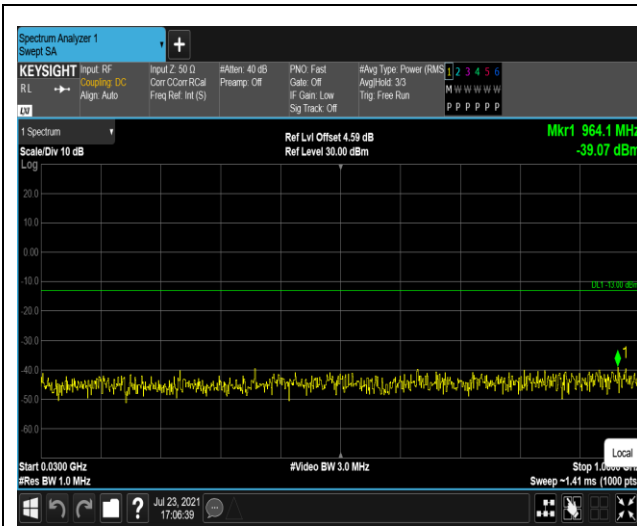

Band4-1.4MHz-QPSK-19957-1RB#0-Range2:1000~2000MHz

Band4-1.4MHz-QPSK-20175-1RB#0-Range1:30~1000MHz

Band4-1.4MHz-QPSK-20175-1RB#0-Range2:1000~2000MHz

<p>Band4-1.4MHz-QPSK-20393-1RB#0-Range1:30~1000MHz</p>	<p>Band4-1.4MHz-QPSK-20393-1RB#0-Range2:1000~2000MHz</p>
<p>Band4-1.4MHz-16QAM-19957-1RB#0-Range1:30~1000MHz</p>	<p>Band4-1.4MHz-16QAM-19957-1RB#0-Range2:1000~2000MHz</p>
<p>Band4-1.4MHz-16QAM-20175-1RB#0-Range1:30~1000MHz</p>	<p>Band4-1.4MHz-16QAM-20175-1RB#0-Range2:1000~2000MHz</p>