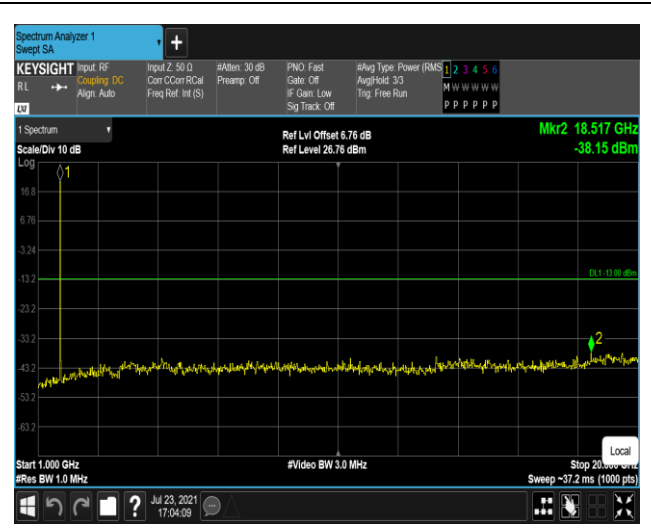

Band2-20MHz-QPSK-18900-1RB#0-Range1:30~1000MHz

Band2-20MHz-QPSK-18900-1RB#0-Range2:1000~20000MHz

Band2-20MHz-QPSK-19100-1RB#0-Range1:30~1000MHz

Band2-20MHz-QPSK-19100-1RB#0-Range2:1000~20000MHz

Band4-1.4MHz-QPSK-19957-1RB#0-Range1:30~1000MHz

Band4-1.4MHz-QPSK-19957-1RB#0-Range2:1000~2000MHz

Band4-1.4MHz-QPSK-20175-1RB#0-Range1:30~1000MHz

Band4-1.4MHz-QPSK-20175-1RB#0-Range2:1000~2000MHz

<p>Band4-1.4MHz-QPSK-20393-1RB#0-Range1:30~1000MHz</p>	<p>Band4-1.4MHz-QPSK-20393-1RB#0-Range2:1000~2000MHz</p>
<p>Band4-1.4MHz-16QAM-19957-1RB#0-Range1:30~1000MHz</p>	<p>Band4-1.4MHz-16QAM-19957-1RB#0-Range2:1000~2000MHz</p>
<p>Band4-1.4MHz-16QAM-20175-1RB#0-Range1:30~1000MHz</p>	<p>Band4-1.4MHz-16QAM-20175-1RB#0-Range2:1000~2000MHz</p>