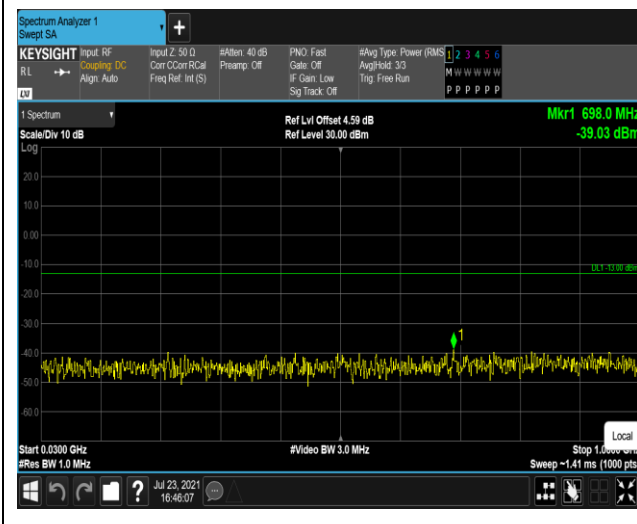

Band2-20MHz-QPSK-18900-1RB#0-Range1:30~1000MHz

Band2-20MHz-QPSK-18900-1RB#0-Range2:1000~20000MHz

Band2-20MHz-QPSK-19100-1RB#0-Range1:30~1000MHz

Band2-20MHz-QPSK-19100-1RB#0-Range2:1000~20000MHz

Band4-1.4MHz-QPSK-19957-1RB#0-Range1:30~1000MHz

Band4-1.4MHz-QPSK-19957-1RB#0-Range2:1000~2000MHz

Band4-1.4MHz-QPSK-20175-1RB#0-Range1:30~1000MHz

Band4-1.4MHz-QPSK-20175-1RB#0-Range2:1000~2000MHz

<p>Band4-1.4MHz-QPSK-20393-1RB#0-Range1:30~1000MHz</p>	<p>Band4-1.4MHz-QPSK-20393-1RB#0-Range2:1000~2000MHz</p>
<p>Band4-1.4MHz-16QAM-19957-1RB#0-Range1:30~1000MHz</p>	<p>Band4-1.4MHz-16QAM-19957-1RB#0-Range2:1000~2000MHz</p>
<p>Band4-1.4MHz-16QAM-20175-1RB#0-Range1:30~1000MHz</p>	<p>Band4-1.4MHz-16QAM-20175-1RB#0-Range2:1000~2000MHz</p>