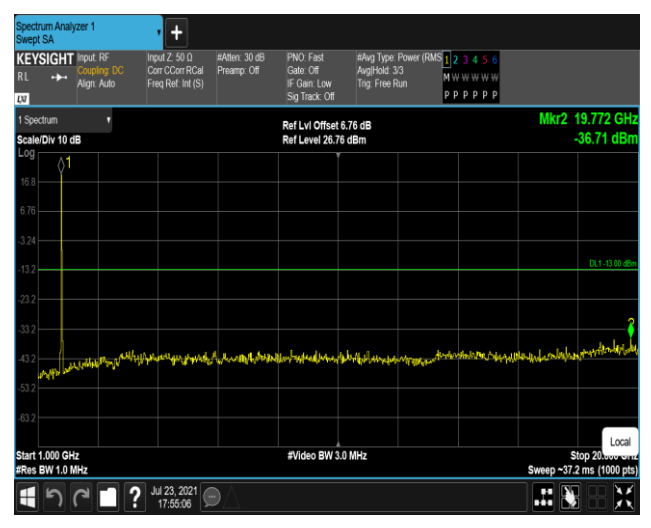

Band4-20MHz-16QAM-20175-1RB#0-Range2:1000~2000MHz