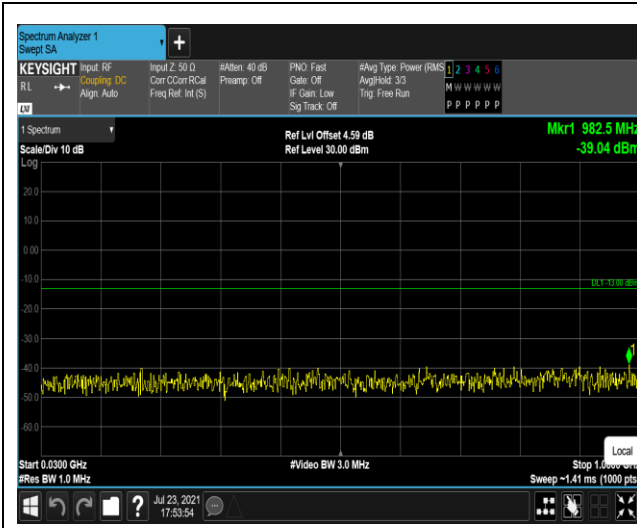

Band4-1.4MHz-16QAM-20393-1RB#0-Range1:30~1000MHz

Band4-1.4MHz-16QAM-20393-1RB#0-Range2:1000~20000MHz

Band4-20MHz-QPSK-20050-1RB#0-Range1:30~1000MHz

Band4-20MHz-QPSK-20050-1RB#0-Range2:1000~20000MHz

<p>Band4-20MHz-QPSK-20175-1RB#0-Range1:30~1000MHz</p>	<p>Band4-20MHz-QPSK-20175-1RB#0-Range2:1000~20000MHz</p>
<p>Band4-20MHz-QPSK-20300-1RB#0-Range1:30~1000MHz</p>	<p>Band4-20MHz-QPSK-20300-1RB#0-Range2:1000~20000MHz</p>
<p>Band4-20MHz-16QAM-20050-1RB#0-Range1:30~1000MHz</p>	<p>Band4-20MHz-16QAM-20050-1RB#0-Range2:1000~20000MHz</p>