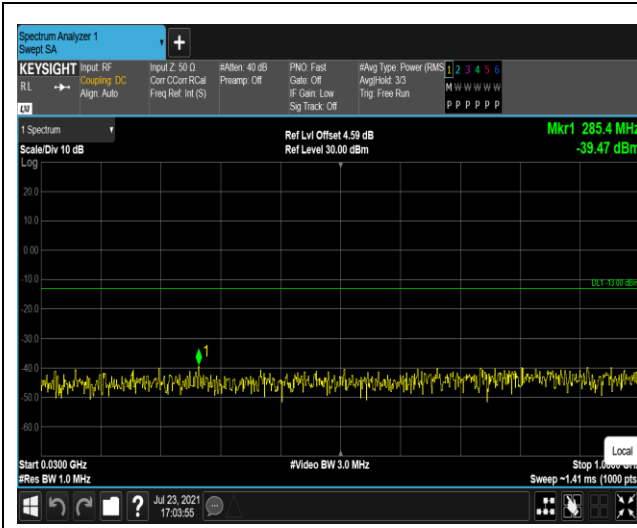

Band2-20MHz-QPSK-18900-1RB#0-Range1:30~1000MHz

Band2-20MHz-QPSK-18900-1RB#0-Range2:1000~20000MHz

Band2-20MHz-QPSK-19100-1RB#0-Range1:30~1000MHz

Band2-20MHz-QPSK-19100-1RB#0-Range2:1000~20000MHz

Band4-1.4MHz-QPSK-19957-1RB#0-Range1:30~1000MHz

Band4-1.4MHz-QPSK-19957-1RB#0-Range2:1000~2000MHz

Band4-1.4MHz-QPSK-20175-1RB#0-Range1:30~1000MHz

Band4-1.4MHz-QPSK-20175-1RB#0-Range2:1000~2000MHz

<p>Band4-1.4MHz-QPSK-20393-1RB#0-Range1:30~1000MHz</p>	<p>Band4-1.4MHz-QPSK-20393-1RB#0-Range2:1000~2000MHz</p>
<p>Band4-1.4MHz-16QAM-19957-1RB#0-Range1:30~1000MHz</p>	<p>Band4-1.4MHz-16QAM-19957-1RB#0-Range2:1000~2000MHz</p>
<p>Band4-1.4MHz-16QAM-20175-1RB#0-Range1:30~1000MHz</p>	<p>Band4-1.4MHz-16QAM-20175-1RB#0-Range2:1000~2000MHz</p>