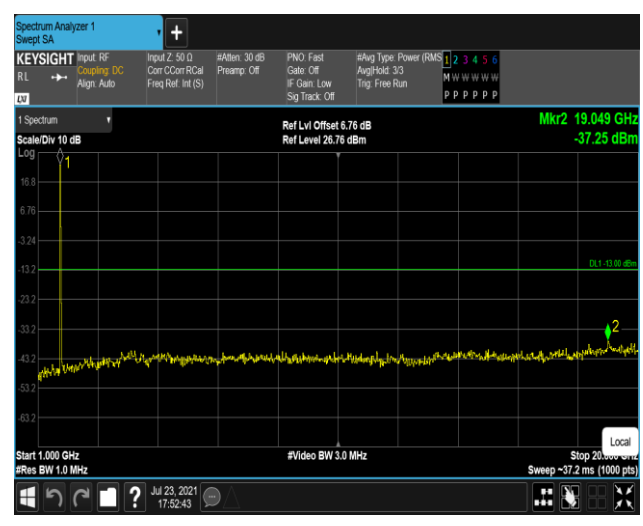

Band4-20MHz-QPSK-20050-1RB#0-Range2:1000~20000MHz