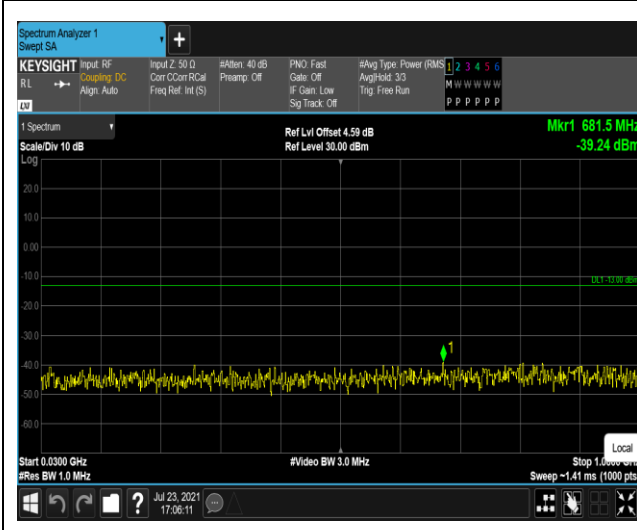

Band2-20MHz-QPSK-18900-1RB#0-Range1:30~1000MHz

Band2-20MHz-QPSK-18900-1RB#0-Range2:1000~20000MHz

Band2-20MHz-QPSK-19100-1RB#0-Range1:30~1000MHz

Band2-20MHz-QPSK-19100-1RB#0-Range2:1000~20000MHz

Band4-1.4MHz-QPSK-19957-1RB#0-Range1:30~1000MHz

Band4-1.4MHz-QPSK-19957-1RB#0-Range2:1000~2000MHz

Band4-1.4MHz-QPSK-20175-1RB#0-Range1:30~1000MHz

Band4-1.4MHz-QPSK-20175-1RB#0-Range2:1000~2000MHz

<p>Band4-1.4MHz-QPSK-20393-1RB#0-Range1:30~1000MHz</p>	<p>Band4-1.4MHz-QPSK-20393-1RB#0-Range2:1000~2000MHz</p>
<p>Band4-1.4MHz-16QAM-19957-1RB#0-Range1:30~1000MHz</p>	<p>Band4-1.4MHz-16QAM-19957-1RB#0-Range2:1000~2000MHz</p>
<p>Band4-1.4MHz-16QAM-20175-1RB#0-Range1:30~1000MHz</p>	<p>Band4-1.4MHz-16QAM-20175-1RB#0-Range2:1000~2000MHz</p>