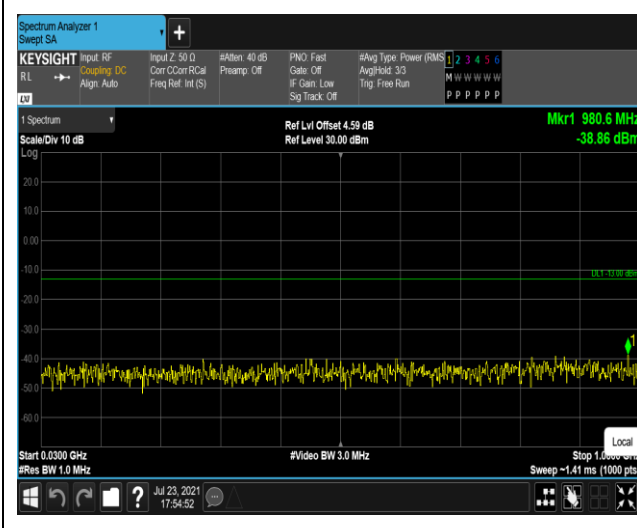

Band4-20MHz-16QAM-20175-1RB#0-Range1:30~1000MHz