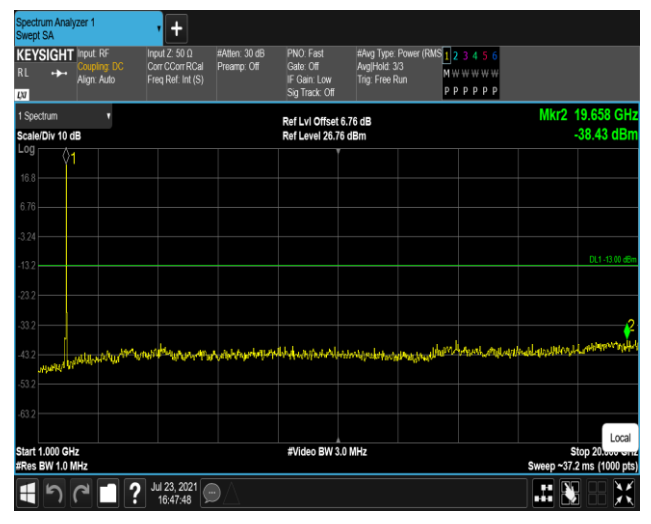

Band2-20MHz-QPSK-18900-1RB#0-Range1:30~1000MHz

Band2-20MHz-QPSK-18900-1RB#0-Range2:1000~20000MHz

Band2-20MHz-QPSK-19100-1RB#0-Range1:30~1000MHz

Band2-20MHz-QPSK-19100-1RB#0-Range2:1000~20000MHz

Band4-1.4MHz-QPSK-19957-1RB#0-Range1:30~1000MHz

Band4-1.4MHz-QPSK-19957-1RB#0-Range2:1000~2000MHz

Band4-1.4MHz-QPSK-20175-1RB#0-Range1:30~1000MHz

Band4-1.4MHz-QPSK-20175-1RB#0-Range2:1000~2000MHz

<p>Band4-1.4MHz-QPSK-20393-1RB#0-Range1:30~1000MHz</p>	<p>Band4-1.4MHz-QPSK-20393-1RB#0-Range2:1000~2000MHz</p>
<p>Band4-1.4MHz-16QAM-19957-1RB#0-Range1:30~1000MHz</p>	<p>Band4-1.4MHz-16QAM-19957-1RB#0-Range2:1000~2000MHz</p>
<p>Band4-1.4MHz-16QAM-20175-1RB#0-Range1:30~1000MHz</p>	<p>Band4-1.4MHz-16QAM-20175-1RB#0-Range2:1000~2000MHz</p>