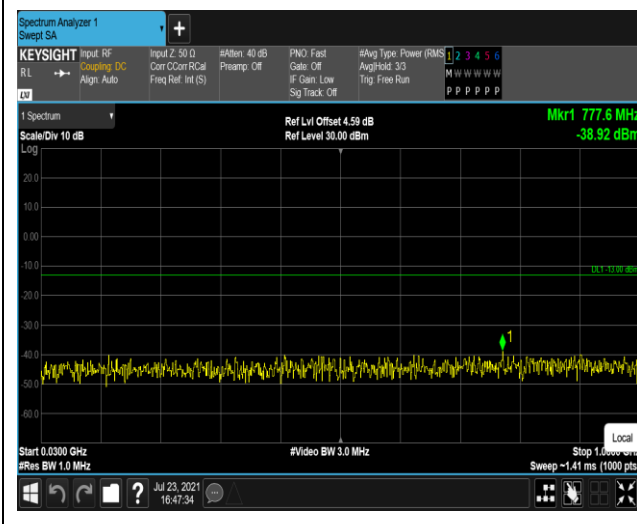

Band2-20MHz-QPSK-18900-1RB#0-Range1:30~1000MHz

Band2-20MHz-QPSK-18900-1RB#0-Range2:1000~20000MHz

Band2-20MHz-QPSK-19100-1RB#0-Range1:30~1000MHz

Band2-20MHz-QPSK-19100-1RB#0-Range2:1000~20000MHz

Band4-1.4MHz-QPSK-19957-1RB#0-Range1:30~1000MHz

Band4-1.4MHz-QPSK-19957-1RB#0-Range2:1000~2000MHz

Band4-1.4MHz-QPSK-20175-1RB#0-Range1:30~1000MHz

Band4-1.4MHz-QPSK-20175-1RB#0-Range2:1000~2000MHz

<p>Band4-1.4MHz-QPSK-20393-1RB#0-Range1:30~1000MHz</p>	<p>Band4-1.4MHz-QPSK-20393-1RB#0-Range2:1000~2000MHz</p>
<p>Band4-1.4MHz-16QAM-19957-1RB#0-Range1:30~1000MHz</p>	<p>Band4-1.4MHz-16QAM-19957-1RB#0-Range2:1000~2000MHz</p>
<p>Band4-1.4MHz-16QAM-20175-1RB#0-Range1:30~1000MHz</p>	<p>Band4-1.4MHz-16QAM-20175-1RB#0-Range2:1000~2000MHz</p>