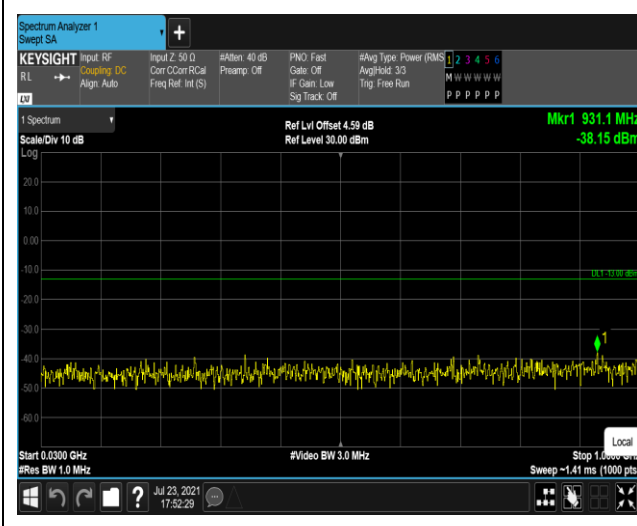

Band4-20MHz-QPSK-20050-1RB#0-Range1:30~1000MHz