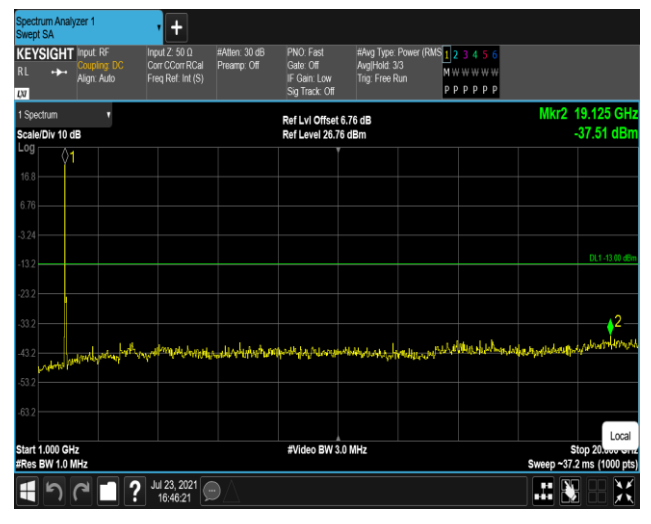

Band2-20MHz-QPSK-18900-1RB#0-Range1:30~1000MHz

Band2-20MHz-QPSK-18900-1RB#0-Range2:1000~20000MHz

Band2-20MHz-QPSK-19100-1RB#0-Range1:30~1000MHz

Band2-20MHz-QPSK-19100-1RB#0-Range2:1000~20000MHz

Band4-1.4MHz-QPSK-19957-1RB#0-Range1:30~1000MHz

Band4-1.4MHz-QPSK-19957-1RB#0-Range2:1000~2000MHz

Band4-1.4MHz-QPSK-20175-1RB#0-Range1:30~1000MHz

Band4-1.4MHz-QPSK-20175-1RB#0-Range2:1000~2000MHz

<p>Band4-1.4MHz-QPSK-20393-1RB#0-Range1:30~1000MHz</p>	<p>Band4-1.4MHz-QPSK-20393-1RB#0-Range2:1000~2000MHz</p>
<p>Band4-1.4MHz-16QAM-19957-1RB#0-Range1:30~1000MHz</p>	<p>Band4-1.4MHz-16QAM-19957-1RB#0-Range2:1000~2000MHz</p>
<p>Band4-1.4MHz-16QAM-20175-1RB#0-Range1:30~1000MHz</p>	<p>Band4-1.4MHz-16QAM-20175-1RB#0-Range2:1000~2000MHz</p>