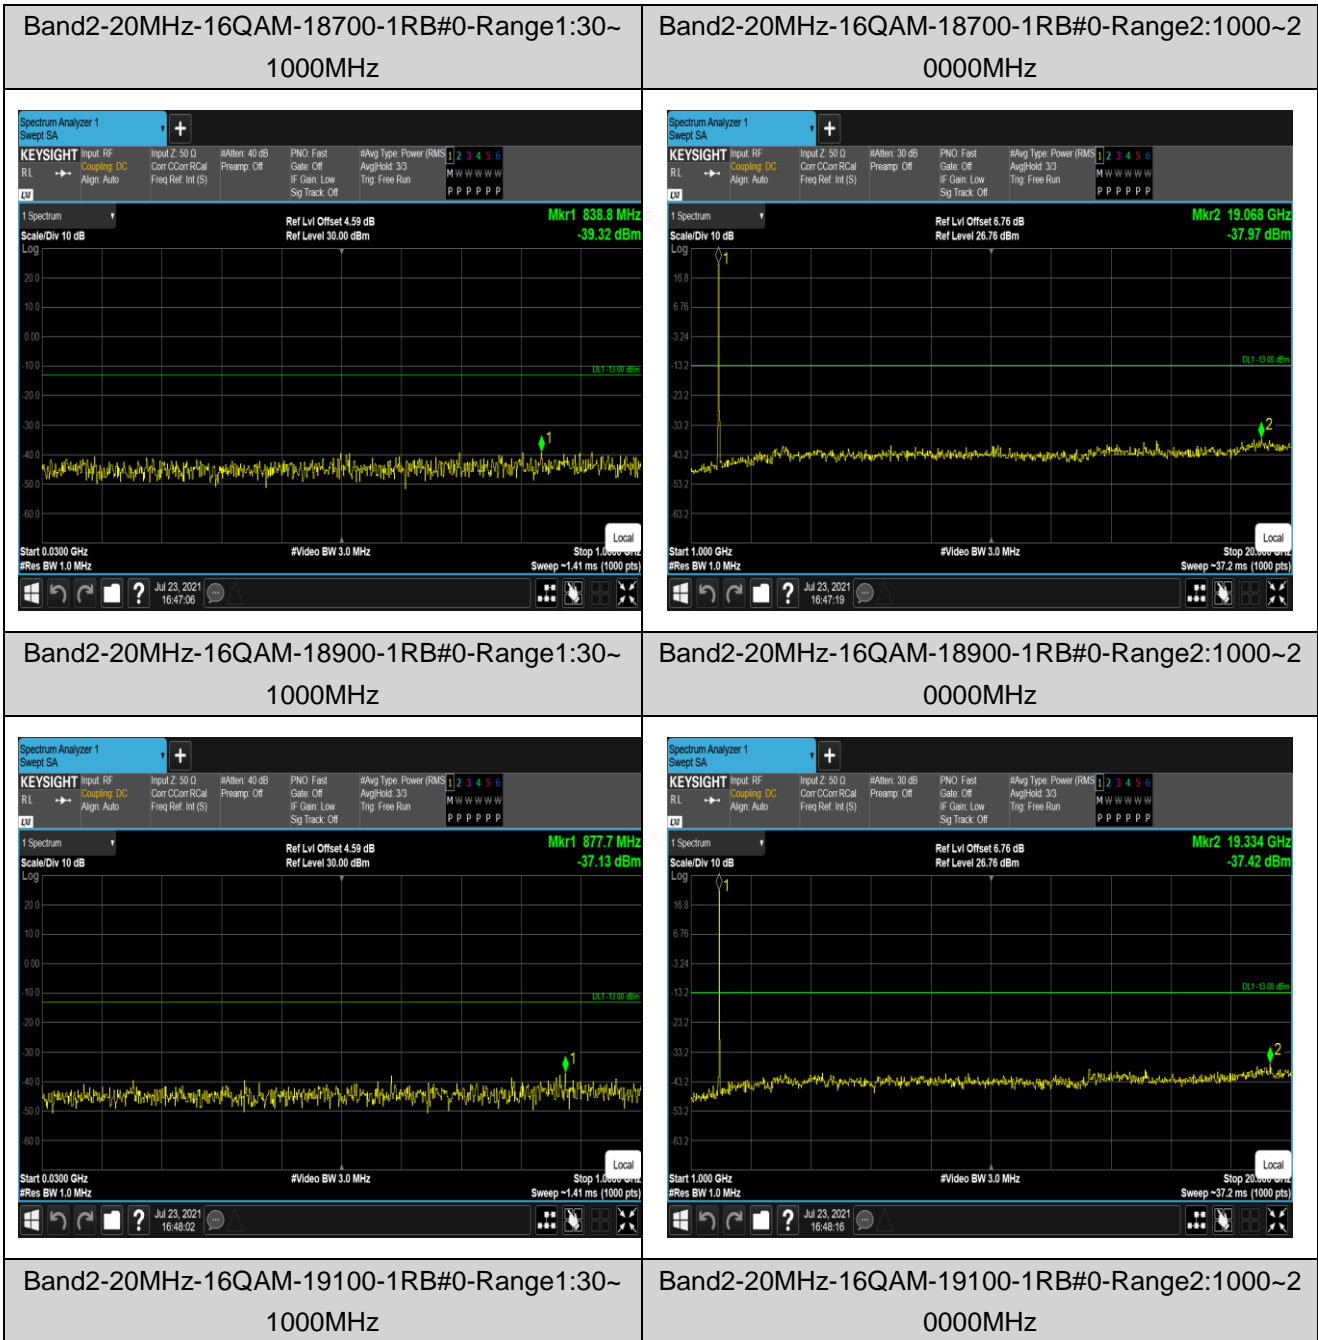

Band2-20MHz-QPSK-18900-1RB#0-Range1:30~1000MHz

Band2-20MHz-QPSK-18900-1RB#0-Range2:1000~20000MHz

Band2-20MHz-QPSK-19100-1RB#0-Range1:30~1000MHz

Band2-20MHz-QPSK-19100-1RB#0-Range2:1000~20000MHz

Band4-1.4MHz-QPSK-19957-1RB#0-Range1:30~1000MHz

Band4-1.4MHz-QPSK-19957-1RB#0-Range2:1000~2000MHz

Band4-1.4MHz-QPSK-20175-1RB#0-Range1:30~1000MHz

Band4-1.4MHz-QPSK-20175-1RB#0-Range2:1000~2000MHz

<p>Band4-1.4MHz-QPSK-20393-1RB#0-Range1:30~1000MHz</p>	<p>Band4-1.4MHz-QPSK-20393-1RB#0-Range2:1000~2000MHz</p>
<p>Band4-1.4MHz-16QAM-19957-1RB#0-Range1:30~1000MHz</p>	<p>Band4-1.4MHz-16QAM-19957-1RB#0-Range2:1000~2000MHz</p>
<p>Band4-1.4MHz-16QAM-20175-1RB#0-Range1:30~1000MHz</p>	<p>Band4-1.4MHz-16QAM-20175-1RB#0-Range2:1000~2000MHz</p>

Band4-1.4MHz-16QAM-20393-1RB#0-Range1:30~1000MHz

Band4-1.4MHz-16QAM-20393-1RB#0-Range2:1000~20000MHz

Band4-20MHz-QPSK-20050-1RB#0-Range1:30~1000MHz

Band4-20MHz-QPSK-20050-1RB#0-Range2:1000~20000MHz

<p>Band4-20MHz-QPSK-20175-1RB#0-Range1:30~1000MHz</p>	<p>Band4-20MHz-QPSK-20175-1RB#0-Range2:1000~20000MHz</p>
<p>Band4-20MHz-QPSK-20300-1RB#0-Range1:30~1000MHz</p>	<p>Band4-20MHz-QPSK-20300-1RB#0-Range2:1000~20000MHz</p>
<p>Band4-20MHz-16QAM-20050-1RB#0-Range1:30~1000MHz</p>	<p>Band4-20MHz-16QAM-20050-1RB#0-Range2:1000~20000MHz</p>