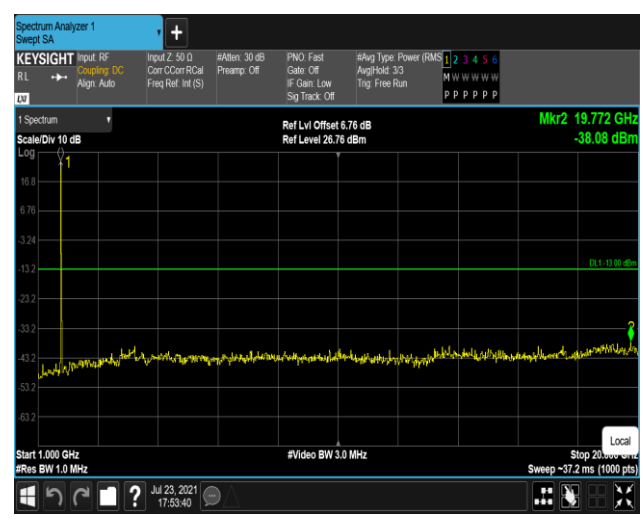

Band4-1.4MHz-16QAM-20393-1RB#0-Range1:30~1000MHz

Band4-1.4MHz-16QAM-20393-1RB#0-Range2:1000~20000MHz

Band4-20MHz-QPSK-20050-1RB#0-Range1:30~1000MHz

Band4-20MHz-QPSK-20050-1RB#0-Range2:1000~20000MHz

<p>Band4-20MHz-QPSK-20175-1RB#0-Range1:30~1000MHz</p>	<p>Band4-20MHz-QPSK-20175-1RB#0-Range2:1000~20000MHz</p>
<p>Band4-20MHz-QPSK-20300-1RB#0-Range1:30~1000MHz</p>	<p>Band4-20MHz-QPSK-20300-1RB#0-Range2:1000~20000MHz</p>
<p>Band4-20MHz-16QAM-20050-1RB#0-Range1:30~1000MHz</p>	<p>Band4-20MHz-16QAM-20050-1RB#0-Range2:1000~20000MHz</p>