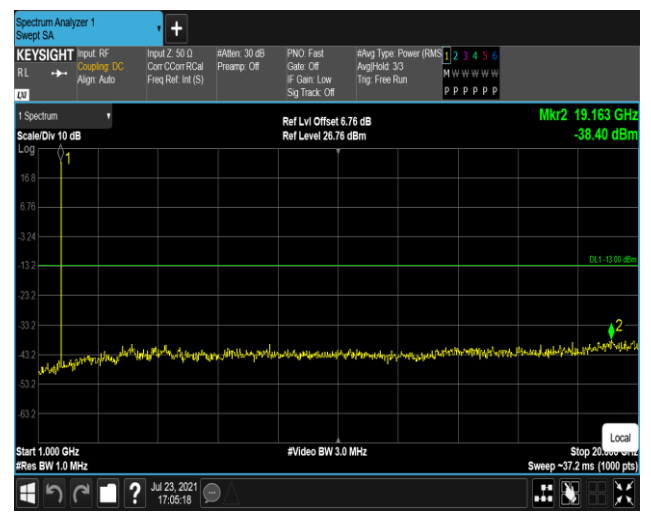

Band2-20MHz-QPSK-18900-1RB#0-Range1:30~1000MHz

Band2-20MHz-QPSK-18900-1RB#0-Range2:1000~20000MHz

Band2-20MHz-QPSK-19100-1RB#0-Range1:30~1000MHz

Band2-20MHz-QPSK-19100-1RB#0-Range2:1000~20000MHz

Band4-1.4MHz-QPSK-19957-1RB#0-Range1:30~1000MHz

Band4-1.4MHz-QPSK-19957-1RB#0-Range2:1000~2000MHz

Band4-1.4MHz-QPSK-20175-1RB#0-Range1:30~1000MHz

Band4-1.4MHz-QPSK-20175-1RB#0-Range2:1000~2000MHz

<p>Band4-1.4MHz-QPSK-20393-1RB#0-Range1:30~1000MHz</p>	<p>Band4-1.4MHz-QPSK-20393-1RB#0-Range2:1000~2000MHz</p>
<p>Band4-1.4MHz-16QAM-19957-1RB#0-Range1:30~1000MHz</p>	<p>Band4-1.4MHz-16QAM-19957-1RB#0-Range2:1000~2000MHz</p>
<p>Band4-1.4MHz-16QAM-20175-1RB#0-Range1:30~1000MHz</p>	<p>Band4-1.4MHz-16QAM-20175-1RB#0-Range2:1000~2000MHz</p>