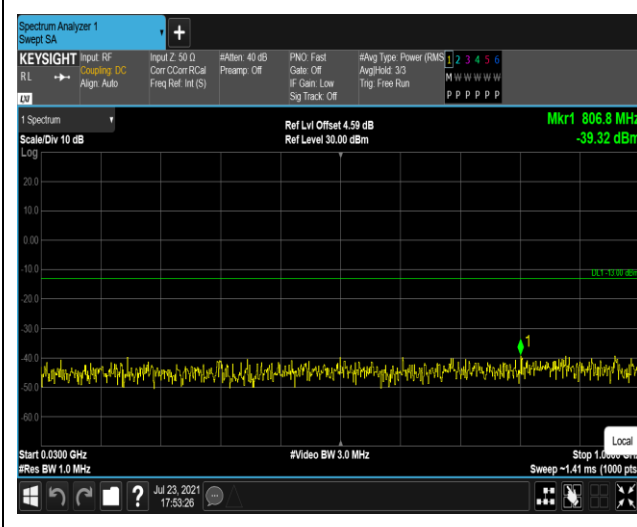

Band4-1.4MHz-16QAM-20393-1RB#0-Range1:30~1000MHz

Band4-1.4MHz-16QAM-20393-1RB#0-Range2:1000~20000MHz

Band4-20MHz-QPSK-20050-1RB#0-Range1:30~1000MHz

Band4-20MHz-QPSK-20050-1RB#0-Range2:1000~20000MHz

<p>Band4-20MHz-QPSK-20175-1RB#0-Range1:30~1000MHz</p>	<p>Band4-20MHz-QPSK-20175-1RB#0-Range2:1000~20000MHz</p>
<p>Band4-20MHz-QPSK-20300-1RB#0-Range1:30~1000MHz</p>	<p>Band4-20MHz-QPSK-20300-1RB#0-Range2:1000~20000MHz</p>
<p>Band4-20MHz-16QAM-20050-1RB#0-Range1:30~1000MHz</p>	<p>Band4-20MHz-16QAM-20050-1RB#0-Range2:1000~20000MHz</p>