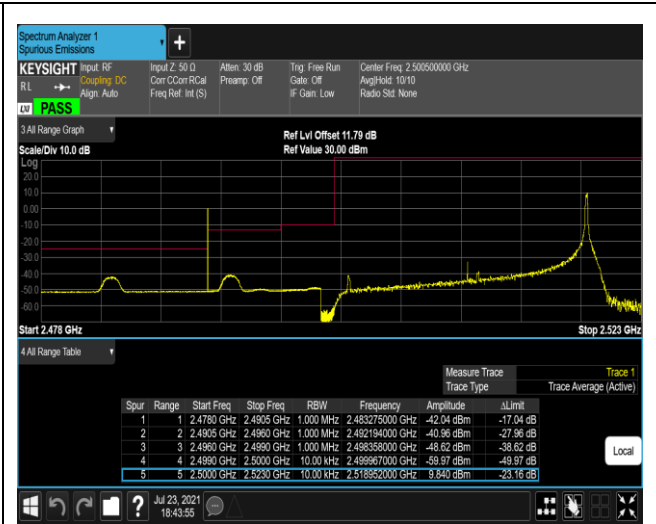

Band7-20MHz-QPSK-20850-100RB#0

Band7-20MHz-QPSK-21350-1RB#0

Band7-20MHz-QPSK-21350-1RB#99

Band7-20MHz-QPSK-21350-100RB#0

Band7-20MHz-16QAM-20850-1RB#0

Band7-20MHz-16QAM-20850-1RB#99

Band7-20MHz-16QAM-20850-100RB#0