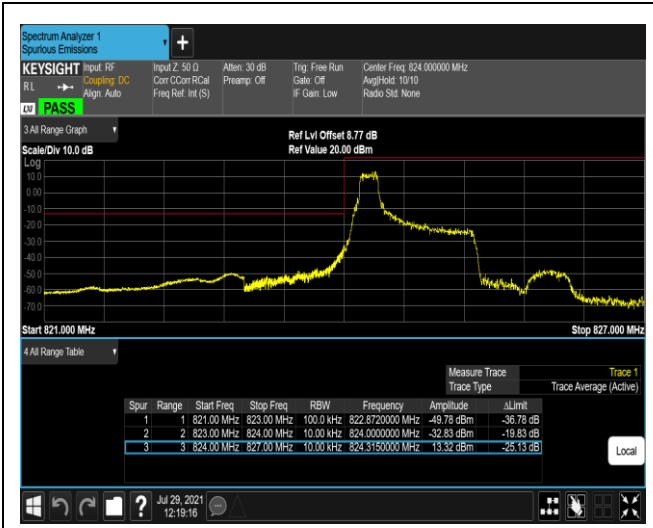

Band4-20MHz-QPSK-20050-1RB#0

Band4-20MHz-QPSK-20050-1RB#99

Band4-20MHz-QPSK-20050-100RB#0

Band4-20MHz-QPSK-20300-1RB#0

Band4-20MHz-QPSK-20300-1RB#99

Band4-20MHz-QPSK-20300-100RB#0

Band4-20MHz-16QAM-20050-1RB#0

Band4-20MHz-16QAM-20050-1RB#99

Band4-20MHz-16QAM-20050-100RB#0

Band4-20MHz-16QAM-20300-1RB#0

Band4-20MHz-16QAM-20300-1RB#99

Band4-20MHz-16QAM-20300-100RB#0

Band5-1.4MHz-QPSK-20407-1RB#0

Band5-1.4MHz-QPSK-20407-1RB#5