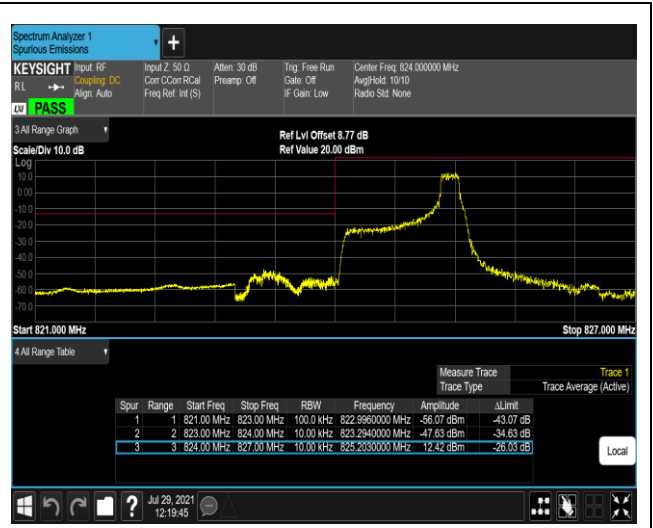

Band4-20MHz-QPSK-20050-1RB#0

Band4-20MHz-QPSK-20050-1RB#99

Band4-20MHz-QPSK-20050-100RB#0

Band4-20MHz-QPSK-20300-1RB#0

Band4-20MHz-QPSK-20300-1RB#99

Band4-20MHz-QPSK-20300-100RB#0

Band4-20MHz-16QAM-20050-1RB#0

Band4-20MHz-16QAM-20050-1RB#99

Band4-20MHz-16QAM-20050-100RB#0

Band4-20MHz-16QAM-20300-1RB#0

Band4-20MHz-16QAM-20300-1RB#99

Band4-20MHz-16QAM-20300-100RB#0

Band5-1.4MHz-QPSK-20407-1RB#0

Band5-1.4MHz-QPSK-20407-1RB#5