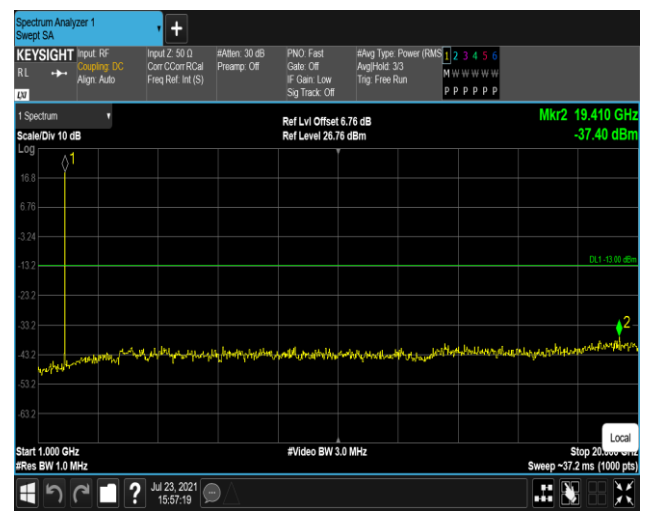

Band2-1.4MHz-QPSK-18900-1RB#0-Range1:30~1000MHz

Band2-1.4MHz-QPSK-18900-1RB#0-Range2:1000~20000MHz

Band2-1.4MHz-QPSK-19193-1RB#0-Range1:30~1000MHz

Band2-1.4MHz-QPSK-19193-1RB#0-Range2:1000~20000MHz

Band2-1.4MHz-16QAM-18607-1RB#0-Range1:30~1000MHz