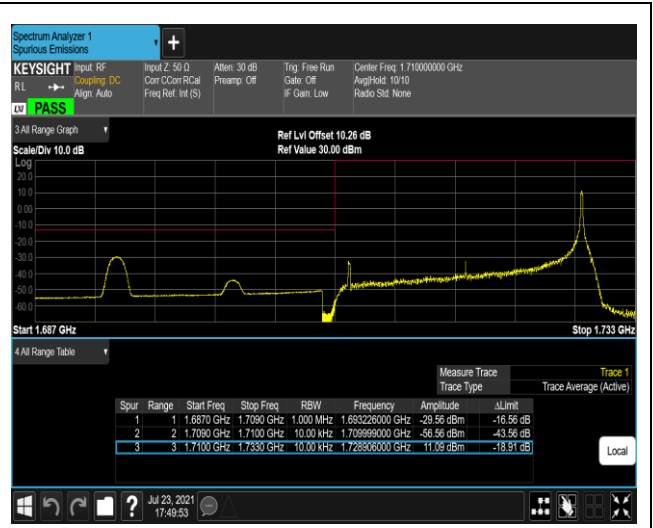

Band4-20MHz-QPSK-20050-1RB#0

Band4-20MHz-QPSK-20050-1RB#99

Band4-20MHz-QPSK-20050-100RB#0

Band4-20MHz-QPSK-20300-1RB#0

Band4-20MHz-QPSK-20300-1RB#99

Band4-20MHz-QPSK-20300-100RB#0

Band4-20MHz-16QAM-20050-1RB#0

Band4-20MHz-16QAM-20050-1RB#99

Band4-20MHz-16QAM-20050-100RB#0

Band4-20MHz-16QAM-20300-1RB#0

Band4-20MHz-16QAM-20300-1RB#99

Band4-20MHz-16QAM-20300-100RB#0

Band5-1.4MHz-QPSK-20407-1RB#0

Band5-1.4MHz-QPSK-20407-1RB#5