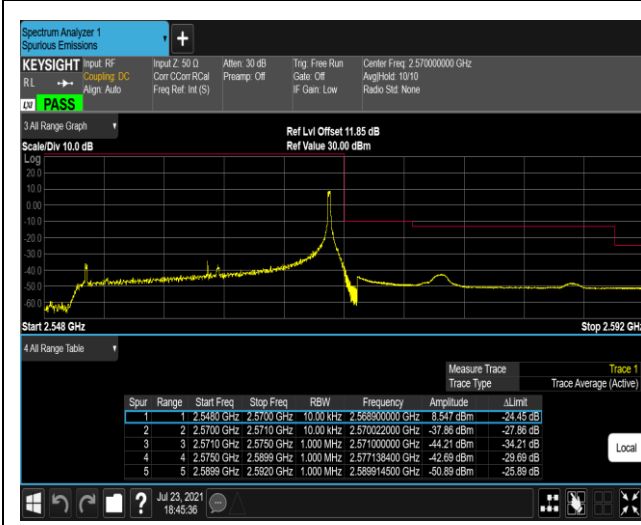

Band7-20MHz-16QAM-21350-1RB#99