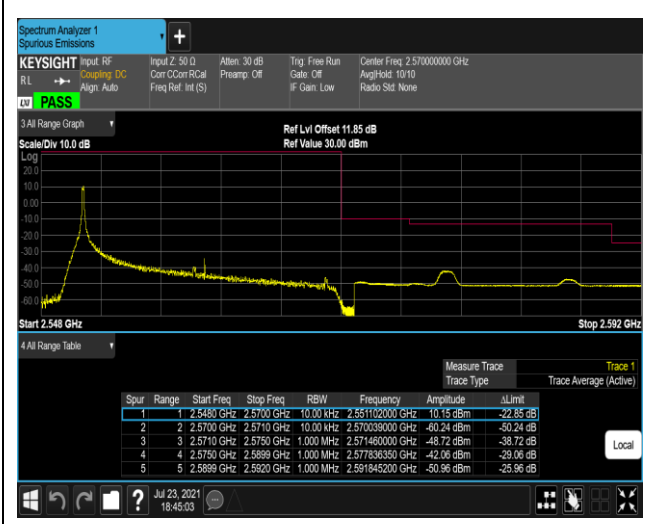

Band7-20MHz-QPSK-20850-100RB#0

Band7-20MHz-QPSK-21350-1RB#0

Band7-20MHz-QPSK-21350-1RB#99

Band7-20MHz-QPSK-21350-100RB#0

Band7-20MHz-16QAM-20850-1RB#0

Band7-20MHz-16QAM-20850-1RB#99

Band7-20MHz-16QAM-20850-100RB#0