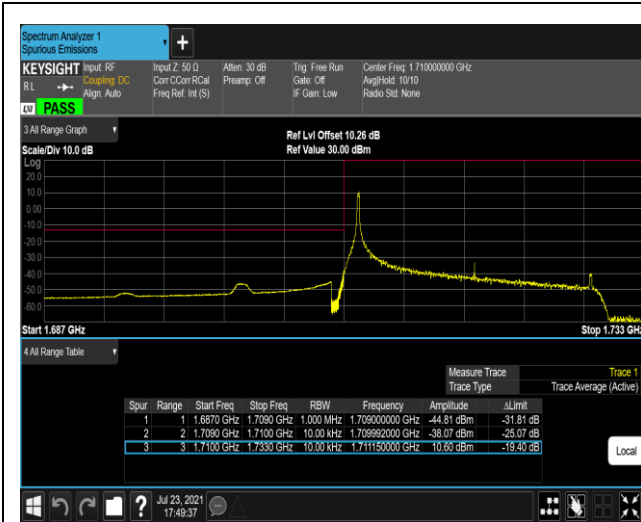

Band4-20MHz-QPSK-20050-1RB#0

Band4-20MHz-QPSK-20050-1RB#99

Band4-20MHz-QPSK-20050-100RB#0

Band4-20MHz-QPSK-20300-1RB#0

Band4-20MHz-QPSK-20300-1RB#99

Band4-20MHz-QPSK-20300-100RB#0

Band4-20MHz-16QAM-20050-1RB#0

Band4-20MHz-16QAM-20050-1RB#99

Band4-20MHz-16QAM-20050-100RB#0

Band4-20MHz-16QAM-20300-1RB#0

Band4-20MHz-16QAM-20300-1RB#99

Band4-20MHz-16QAM-20300-100RB#0

Band5-1.4MHz-QPSK-20407-1RB#0

Band5-1.4MHz-QPSK-20407-1RB#5