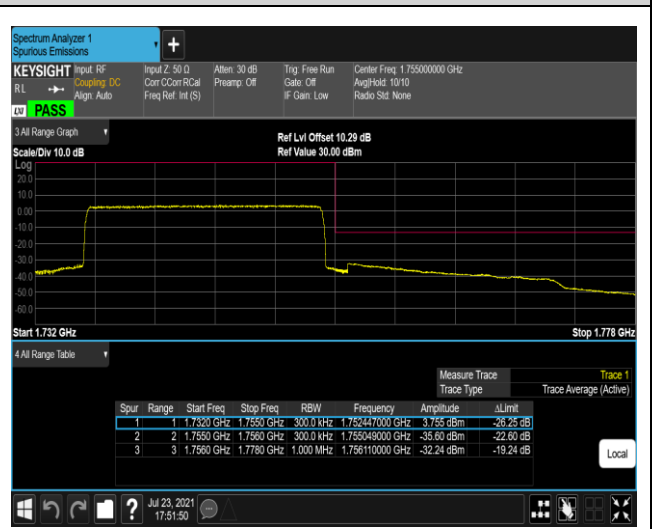

Band4-20MHz-QPSK-20050-1RB#0

Band4-20MHz-QPSK-20050-1RB#99

Band4-20MHz-QPSK-20050-100RB#0

Band4-20MHz-QPSK-20300-1RB#0

Band4-20MHz-QPSK-20300-1RB#99

Band4-20MHz-QPSK-20300-100RB#0

Band4-20MHz-16QAM-20050-1RB#0

Band4-20MHz-16QAM-20050-1RB#99

Band4-20MHz-16QAM-20050-100RB#0

Band4-20MHz-16QAM-20300-1RB#0

Band4-20MHz-16QAM-20300-1RB#99

Band4-20MHz-16QAM-20300-100RB#0

Band5-1.4MHz-QPSK-20407-1RB#0

Band5-1.4MHz-QPSK-20407-1RB#5