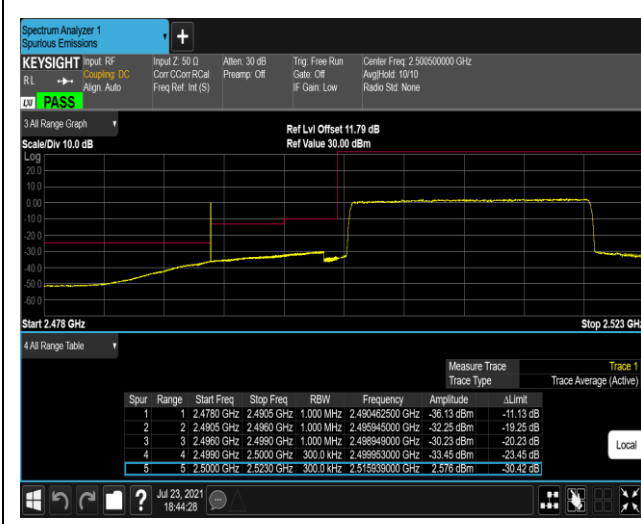

Band7-20MHz-QPSK-20850-100RB#0

Band7-20MHz-QPSK-21350-1RB#0

Band7-20MHz-QPSK-21350-1RB#99

Band7-20MHz-QPSK-21350-100RB#0

Band7-20MHz-16QAM-20850-1RB#0

Band7-20MHz-16QAM-20850-1RB#99

Band7-20MHz-16QAM-20850-100RB#0