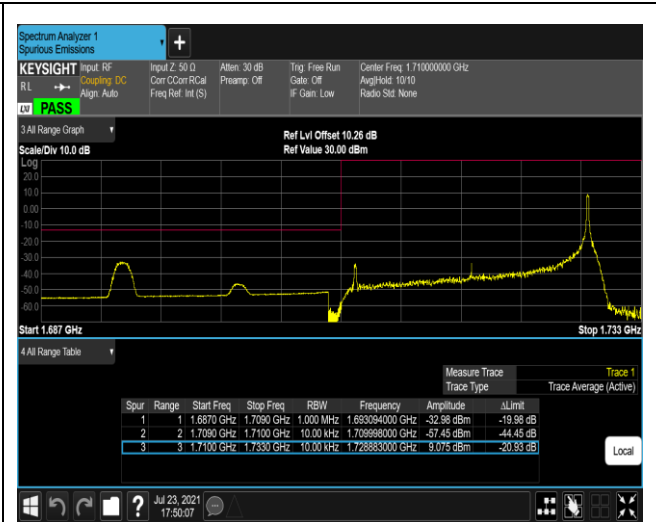

Band4-20MHz-QPSK-20050-1RB#0

Band4-20MHz-QPSK-20050-1RB#99

Band4-20MHz-QPSK-20050-100RB#0

Band4-20MHz-QPSK-20300-1RB#0

Band4-20MHz-QPSK-20300-1RB#99

Band4-20MHz-QPSK-20300-100RB#0

Band4-20MHz-16QAM-20050-1RB#0

Band4-20MHz-16QAM-20050-1RB#99

Band4-20MHz-16QAM-20050-100RB#0

Band4-20MHz-16QAM-20300-1RB#0

Band4-20MHz-16QAM-20300-1RB#99

Band4-20MHz-16QAM-20300-100RB#0

Band5-1.4MHz-QPSK-20407-1RB#0

Band5-1.4MHz-QPSK-20407-1RB#5