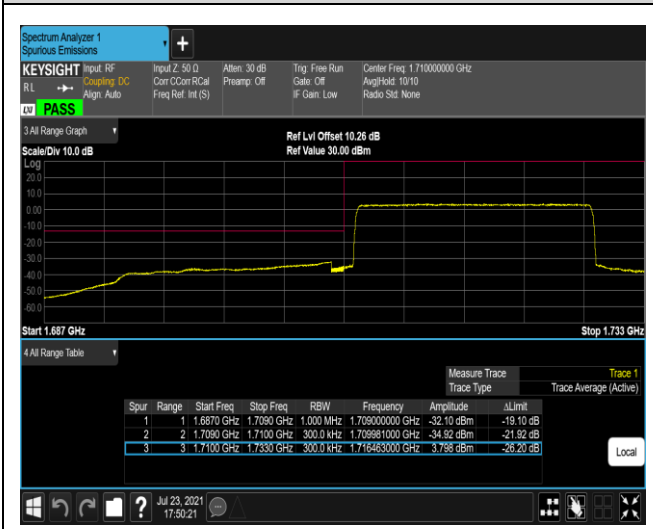

Band4-20MHz-QPSK-20050-1RB#0

Band4-20MHz-QPSK-20050-1RB#99

Band4-20MHz-QPSK-20050-100RB#0

Band4-20MHz-QPSK-20300-1RB#0

Band4-20MHz-QPSK-20300-1RB#99

Band4-20MHz-QPSK-20300-100RB#0

Band4-20MHz-16QAM-20050-1RB#0

Band4-20MHz-16QAM-20050-1RB#99

Band4-20MHz-16QAM-20050-100RB#0

Band4-20MHz-16QAM-20300-1RB#0

Band4-20MHz-16QAM-20300-1RB#99

Band4-20MHz-16QAM-20300-100RB#0

Band5-1.4MHz-QPSK-20407-1RB#0

Band5-1.4MHz-QPSK-20407-1RB#5