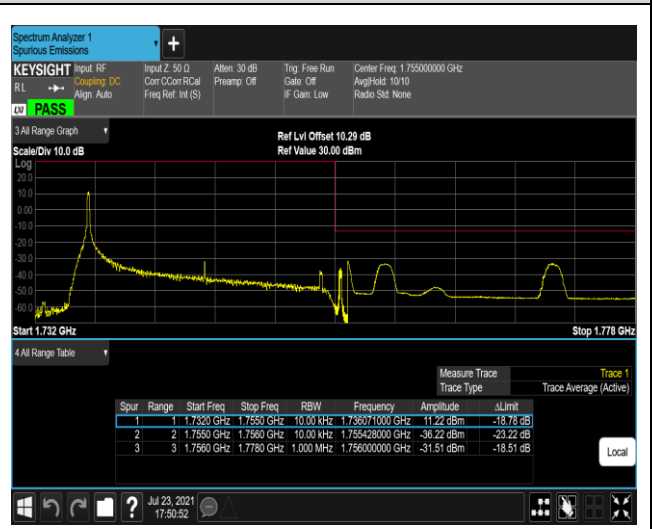

Band4-20MHz-QPSK-20050-1RB#0

Band4-20MHz-QPSK-20050-1RB#99

Band4-20MHz-QPSK-20050-100RB#0

Band4-20MHz-QPSK-20300-1RB#0

Band4-20MHz-QPSK-20300-1RB#99

Band4-20MHz-QPSK-20300-100RB#0

Band4-20MHz-16QAM-20050-1RB#0

Band4-20MHz-16QAM-20050-1RB#99

Band4-20MHz-16QAM-20050-100RB#0

Band4-20MHz-16QAM-20300-1RB#0

Band4-20MHz-16QAM-20300-1RB#99

Band4-20MHz-16QAM-20300-100RB#0

Band5-1.4MHz-QPSK-20407-1RB#0

Band5-1.4MHz-QPSK-20407-1RB#5