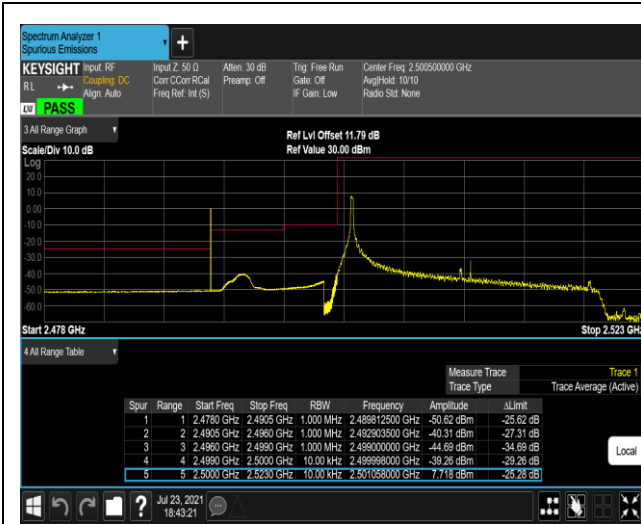

Band7-20MHz-QPSK-20850-100RB#0

Band7-20MHz-QPSK-21350-1RB#0

Band7-20MHz-QPSK-21350-1RB#99

Band7-20MHz-QPSK-21350-100RB#0

Band7-20MHz-16QAM-20850-1RB#0

Band7-20MHz-16QAM-20850-1RB#99

Band7-20MHz-16QAM-20850-100RB#0