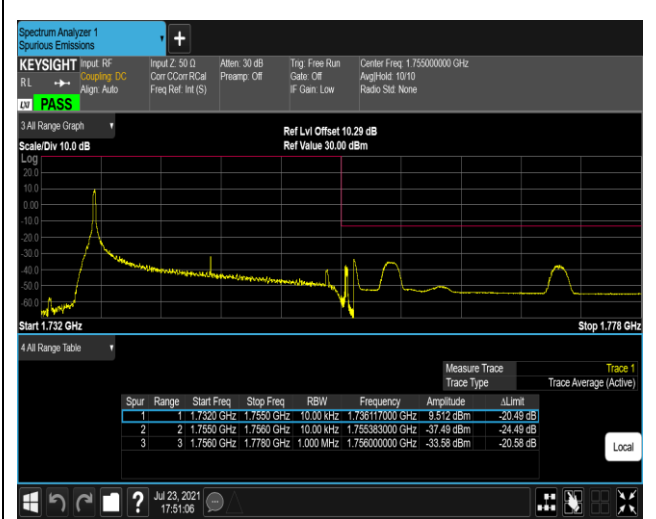

Band4-20MHz-QPSK-20050-1RB#0

Band4-20MHz-QPSK-20050-1RB#99

Band4-20MHz-QPSK-20050-100RB#0

Band4-20MHz-QPSK-20300-1RB#0

Band4-20MHz-QPSK-20300-1RB#99

Band4-20MHz-QPSK-20300-100RB#0

Band4-20MHz-16QAM-20050-1RB#0

Band4-20MHz-16QAM-20050-1RB#99

Band4-20MHz-16QAM-20050-100RB#0

Band4-20MHz-16QAM-20300-1RB#0

Band4-20MHz-16QAM-20300-1RB#99

Band4-20MHz-16QAM-20300-100RB#0

Band5-1.4MHz-QPSK-20407-1RB#0

Band5-1.4MHz-QPSK-20407-1RB#5