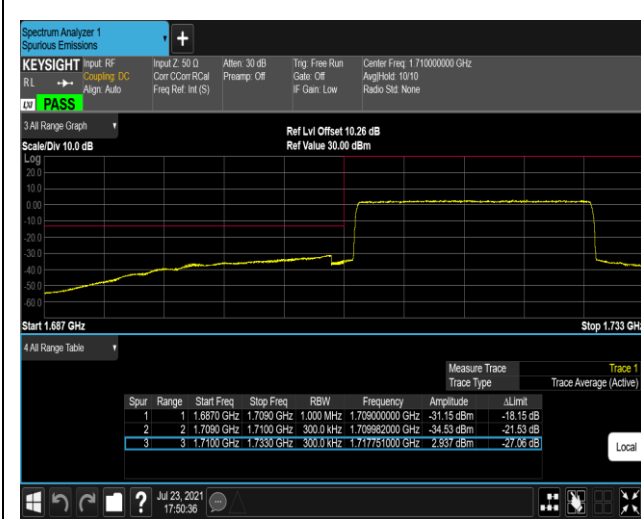

Band4-20MHz-QPSK-20050-1RB#0

Band4-20MHz-QPSK-20050-1RB#99

Band4-20MHz-QPSK-20050-100RB#0

Band4-20MHz-QPSK-20300-1RB#0

Band4-20MHz-QPSK-20300-1RB#99

Band4-20MHz-QPSK-20300-100RB#0

Band4-20MHz-16QAM-20050-1RB#0

Band4-20MHz-16QAM-20050-1RB#99

Band4-20MHz-16QAM-20050-100RB#0

Band4-20MHz-16QAM-20300-1RB#0

Band4-20MHz-16QAM-20300-1RB#99

Band4-20MHz-16QAM-20300-100RB#0

Band5-1.4MHz-QPSK-20407-1RB#0

Band5-1.4MHz-QPSK-20407-1RB#5