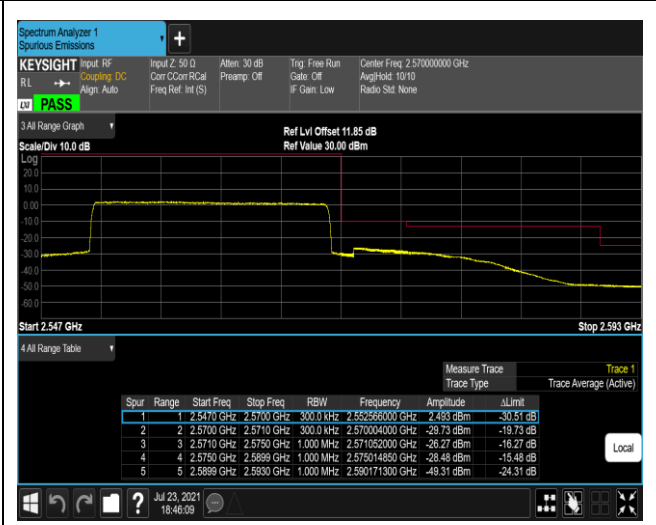

Band7-20MHz-16QAM-21350-100RB#0