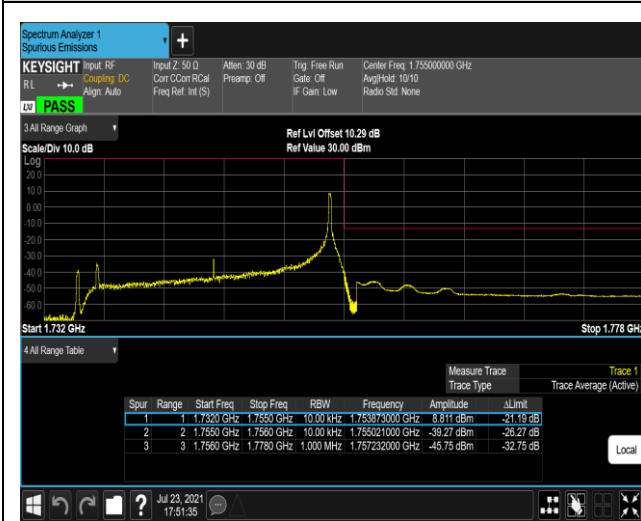

Band4-20MHz-QPSK-20050-1RB#0

Band4-20MHz-QPSK-20050-1RB#99

Band4-20MHz-QPSK-20050-100RB#0

Band4-20MHz-QPSK-20300-1RB#0

Band4-20MHz-QPSK-20300-1RB#99

Band4-20MHz-QPSK-20300-100RB#0

Band4-20MHz-16QAM-20050-1RB#0

Band4-20MHz-16QAM-20050-1RB#99

Band4-20MHz-16QAM-20050-100RB#0

Band4-20MHz-16QAM-20300-1RB#0

Band4-20MHz-16QAM-20300-1RB#99

Band4-20MHz-16QAM-20300-100RB#0

Band5-1.4MHz-QPSK-20407-1RB#0

Band5-1.4MHz-QPSK-20407-1RB#5