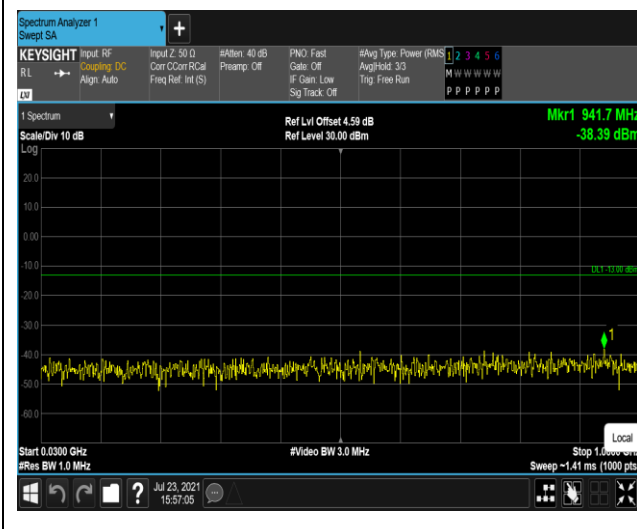

Band2-1.4MHz-QPSK-18900-1RB#0-Range1:30~1000MHz

Band2-1.4MHz-QPSK-18900-1RB#0-Range2:1000~20000MHz

Band2-1.4MHz-QPSK-19193-1RB#0-Range1:30~1000MHz

Band2-1.4MHz-QPSK-19193-1RB#0-Range2:1000~20000MHz

Band2-1.4MHz-16QAM-18607-1RB#0-Range1:30~1000MHz