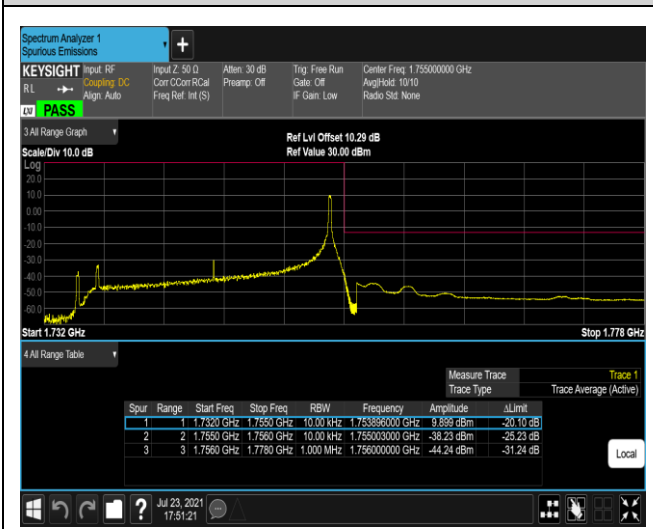

Band4-20MHz-QPSK-20050-1RB#0

Band4-20MHz-QPSK-20050-1RB#99

Band4-20MHz-QPSK-20050-100RB#0

Band4-20MHz-QPSK-20300-1RB#0

Band4-20MHz-QPSK-20300-1RB#99

Band4-20MHz-QPSK-20300-100RB#0

Band4-20MHz-16QAM-20050-1RB#0

Band4-20MHz-16QAM-20050-1RB#99

Band4-20MHz-16QAM-20050-100RB#0

Band4-20MHz-16QAM-20300-1RB#0

Band4-20MHz-16QAM-20300-1RB#99

Band4-20MHz-16QAM-20300-100RB#0

Band5-1.4MHz-QPSK-20407-1RB#0

Band5-1.4MHz-QPSK-20407-1RB#5