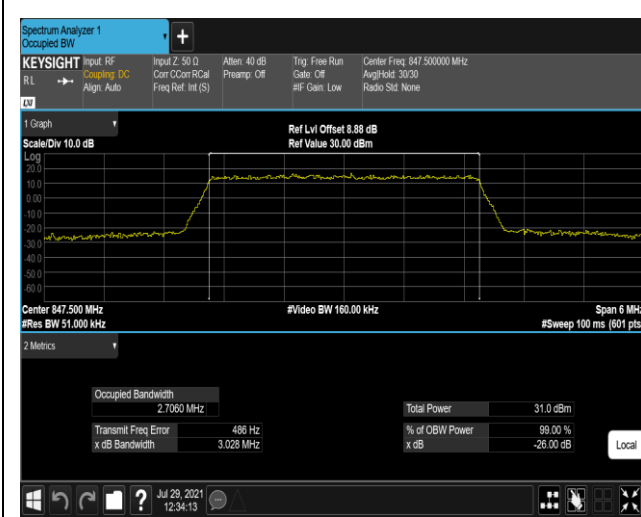

Band5-3MHz-QPSK-20635-15RB#0