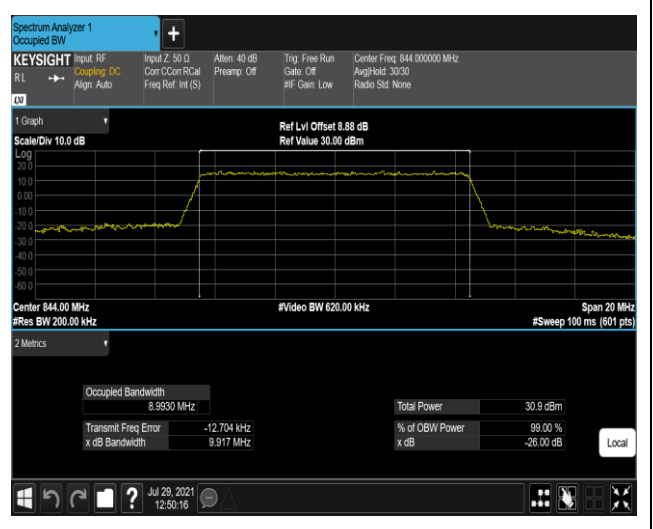

Band5-10MHz-16QAM-20600-50RB#0