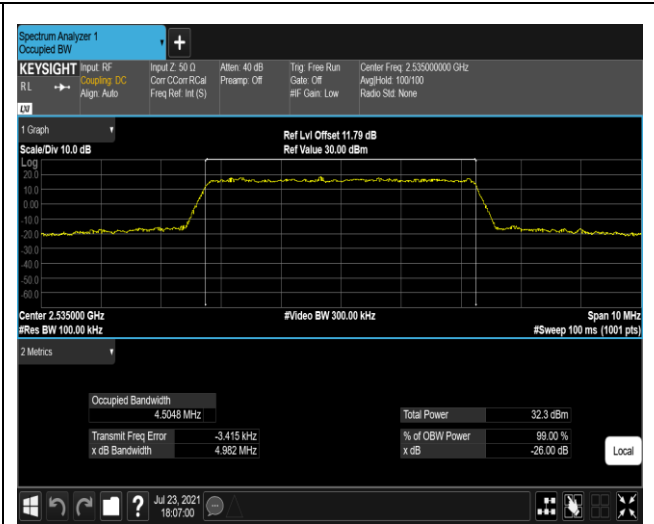

Band7-5MHz-QPSK-21100-25RB#0