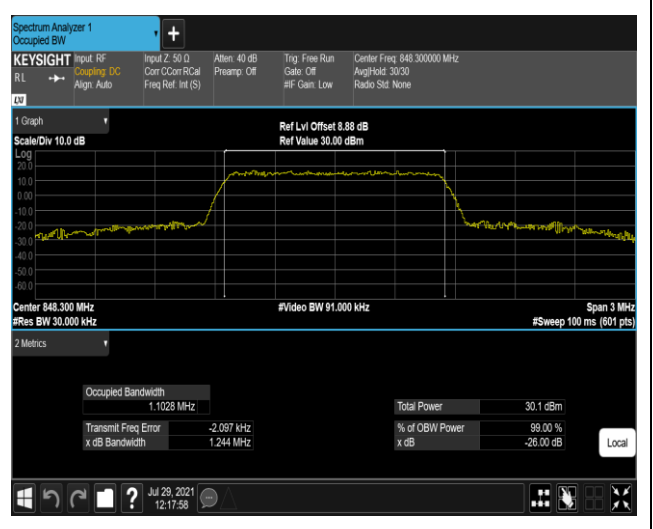

Band5-1.4MHz-QPSK-20407-6RB#0

Band5-1.4MHz-QPSK-20525-6RB#0

Band5-1.4MHz-QPSK-20643-6RB#0

Band5-1.4MHz-16QAM-20407-6RB#0

Band5-1.4MHz-16QAM-20525-6RB#0

Band5-1.4MHz-16QAM-20643-6RB#0

Band5-3MHz-QPSK-20415-15RB#0