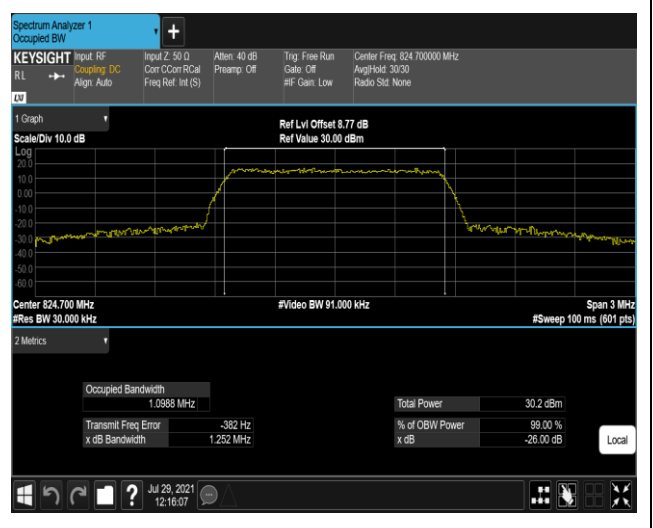

Band5-1.4MHz-QPSK-20407-6RB#0

Band5-1.4MHz-QPSK-20525-6RB#0

Band5-1.4MHz-QPSK-20643-6RB#0

Band5-1.4MHz-16QAM-20407-6RB#0

Band5-1.4MHz-16QAM-20525-6RB#0

Band5-1.4MHz-16QAM-20643-6RB#0

Band5-3MHz-QPSK-20415-15RB#0