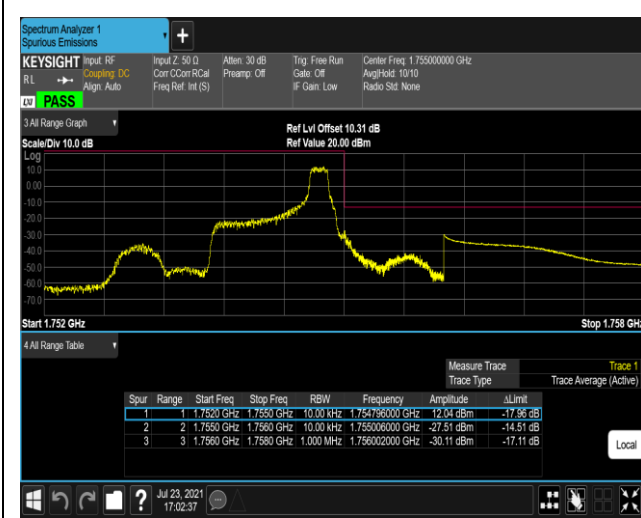

Band4-1.4MHz-QPSK-19957-1RB#0

Band4-1.4MHz-QPSK-19957-1RB#5

Band4-1.4MHz-QPSK-19957-6RB#0

Band4-1.4MHz-QPSK-20393-1RB#0

Band4-1.4MHz-QPSK-20393-1RB#5

Band4-1.4MHz-QPSK-20393-6RB#0

Band4-1.4MHz-16QAM-19957-1RB#0