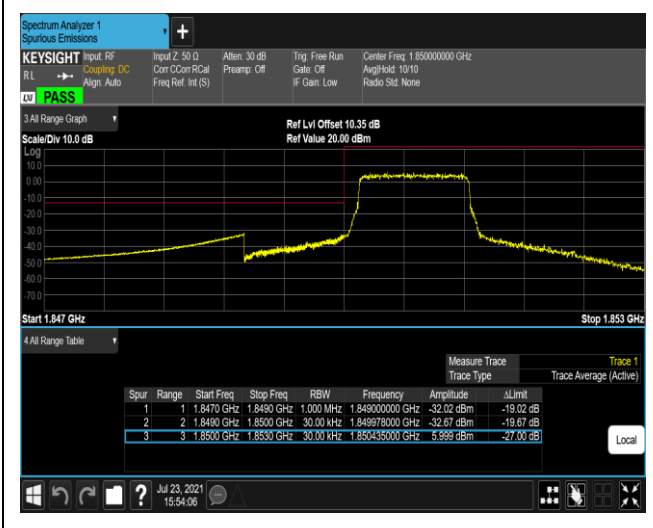

Band2-1.4MHz-QPSK-19193-1RB#0

Band2-1.4MHz-QPSK-19193-1RB#5

Band2-1.4MHz-QPSK-19193-6RB#0

Band2-1.4MHz-16QAM-18607-1RB#0

Band2-1.4MHz-16QAM-18607-1RB#5

Band2-1.4MHz-16QAM-18607-6RB#0

Band2-1.4MHz-16QAM-19193-1RB#0