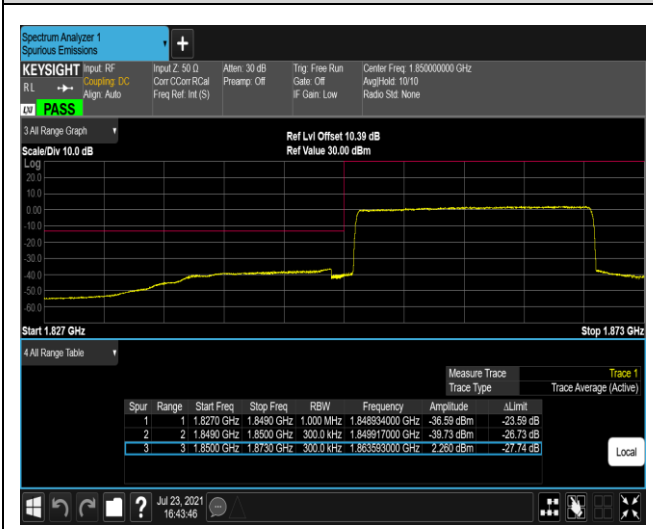

Band2-20MHz-16QAM-18700-100RB#0