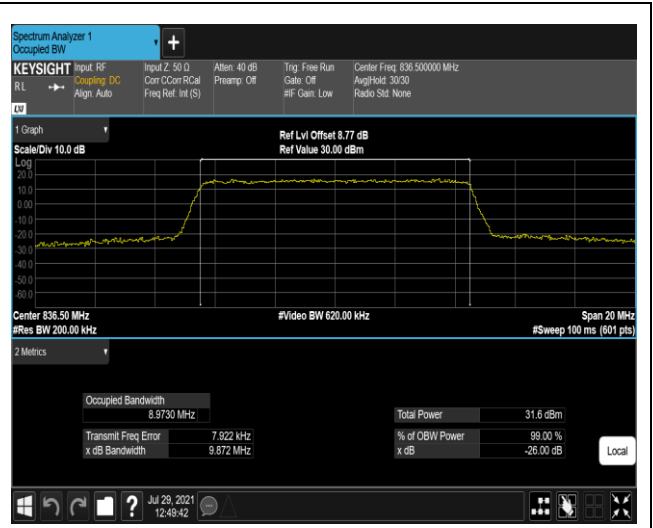

Band5-5MHz-16QAM-20425-25RB#0

Band5-5MHz-16QAM-20525-25RB#0

Band5-5MHz-16QAM-20625-25RB#0

Band5-10MHz-QPSK-20450-50RB#0

Band5-10MHz-QPSK-20525-50RB#0

Band5-10MHz-QPSK-20600-50RB#0

Band5-10MHz-16QAM-20450-50RB#0