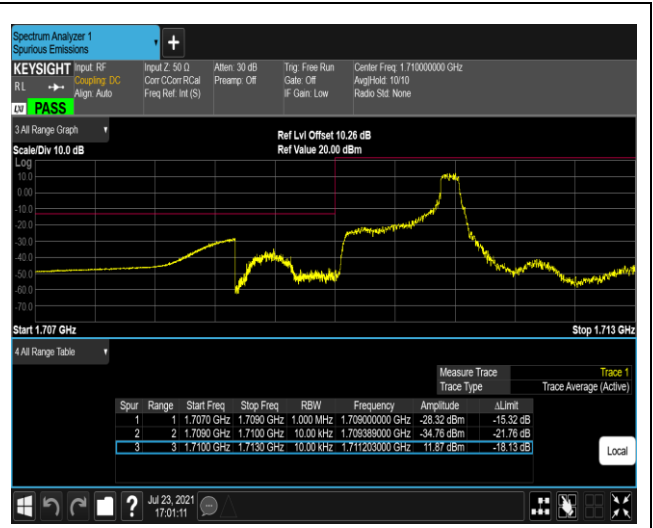

Band4-1.4MHz-QPSK-19957-1RB#0

Band4-1.4MHz-QPSK-19957-1RB#5

Band4-1.4MHz-QPSK-19957-6RB#0

Band4-1.4MHz-QPSK-20393-1RB#0

Band4-1.4MHz-QPSK-20393-1RB#5

Band4-1.4MHz-QPSK-20393-6RB#0

Band4-1.4MHz-16QAM-19957-1RB#0

Band4-1.4MHz-16QAM-19957-1RB#5

Band4-1.4MHz-16QAM-19957-6RB#0

Band4-1.4MHz-16QAM-20393-1RB#0

Band4-1.4MHz-16QAM-20393-1RB#5

Band4-1.4MHz-16QAM-20393-6RB#0