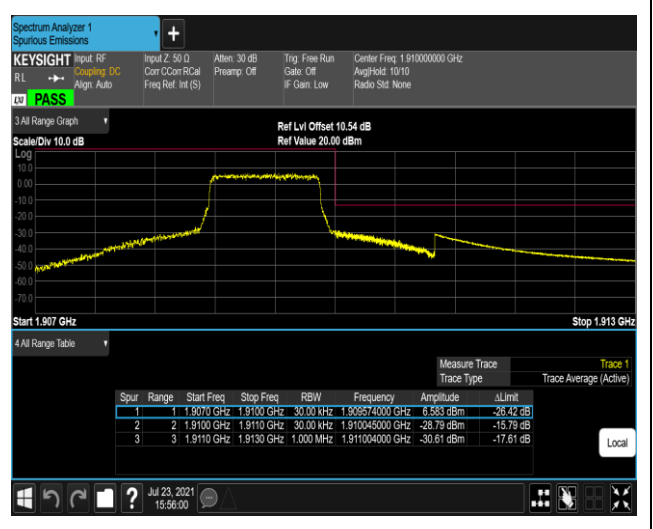

Band2-1.4MHz-16QAM-19193-6RB#0