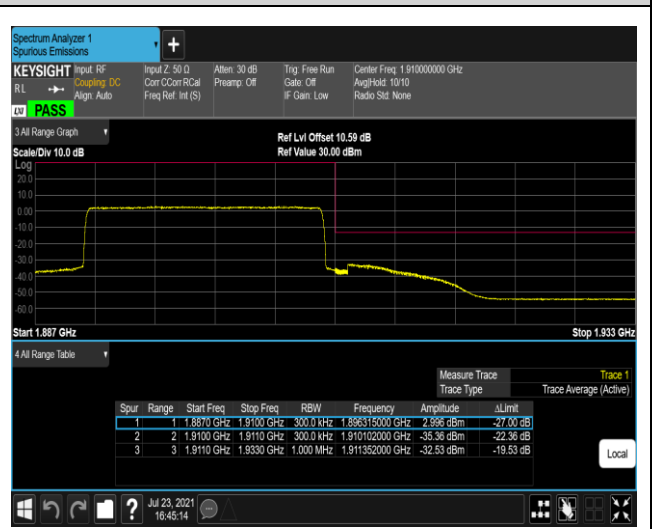

Band2-20MHz-QPSK-19100-100RB#0

Band2-20MHz-16QAM-18700-1RB#0

Band2-20MHz-16QAM-18700-1RB#99

Band2-20MHz-16QAM-18700-100RB#0

Band2-20MHz-16QAM-19100-1RB#0

Band2-20MHz-16QAM-19100-1RB#99

Band2-20MHz-16QAM-19100-100RB#0