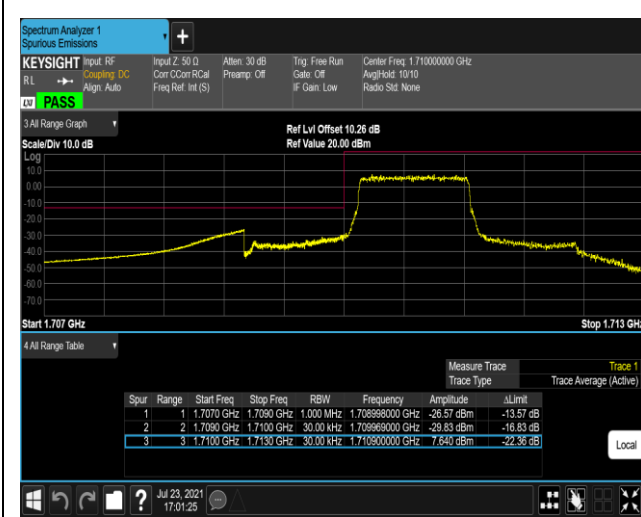

Band4-1.4MHz-QPSK-19957-6RB#0