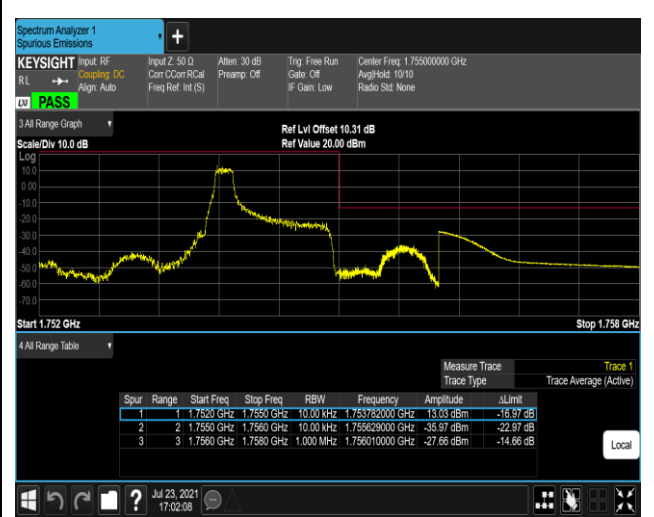

Band4-1.4MHz-QPSK-20393-1RB#0