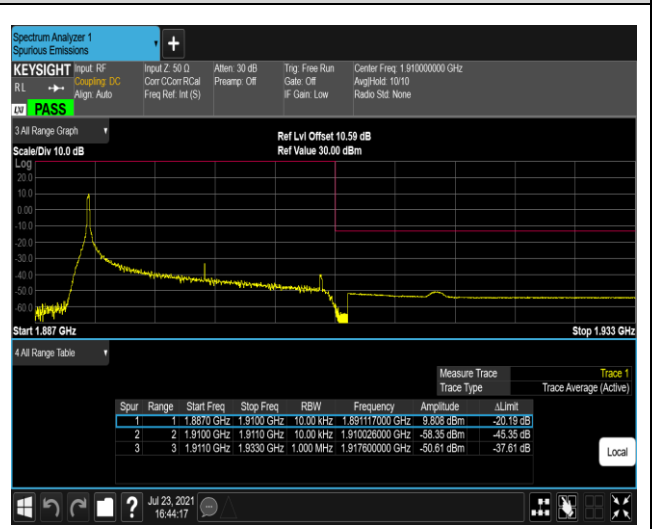

Band2-20MHz-QPSK-19100-100RB#0

Band2-20MHz-16QAM-18700-1RB#0

Band2-20MHz-16QAM-18700-1RB#99

Band2-20MHz-16QAM-18700-100RB#0

Band2-20MHz-16QAM-19100-1RB#0

Band2-20MHz-16QAM-19100-1RB#99

Band2-20MHz-16QAM-19100-100RB#0