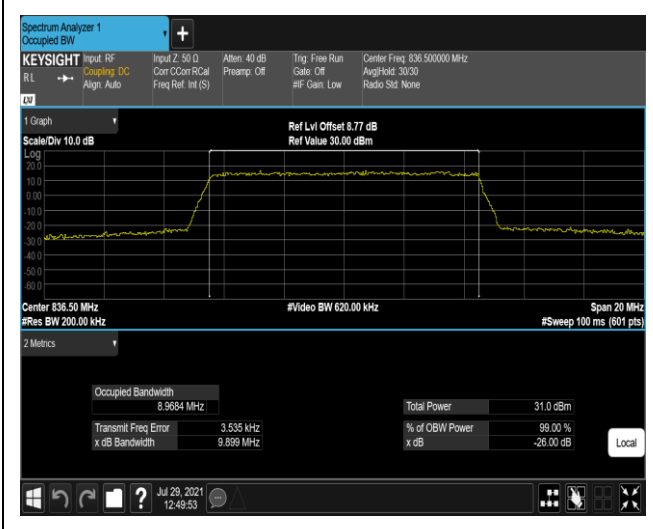

Band5-5MHz-16QAM-20425-25RB#0

Band5-5MHz-16QAM-20525-25RB#0

Band5-5MHz-16QAM-20625-25RB#0

Band5-10MHz-QPSK-20450-50RB#0

Band5-10MHz-QPSK-20525-50RB#0

Band5-10MHz-QPSK-20600-50RB#0

Band5-10MHz-16QAM-20450-50RB#0