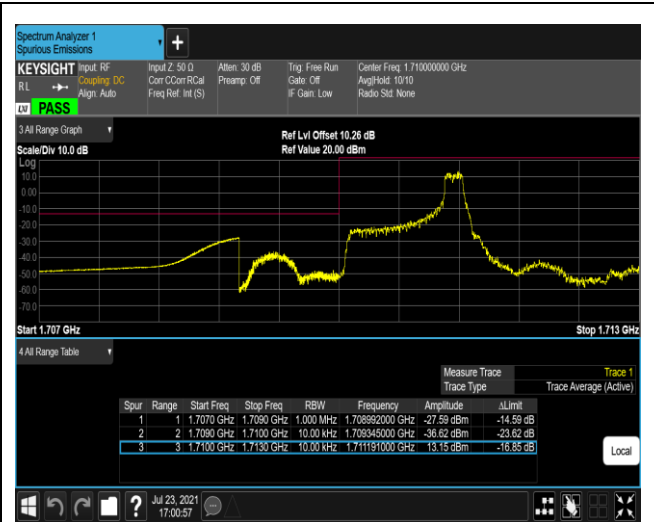

Band4-1.4MHz-QPSK-19957-1RB#5