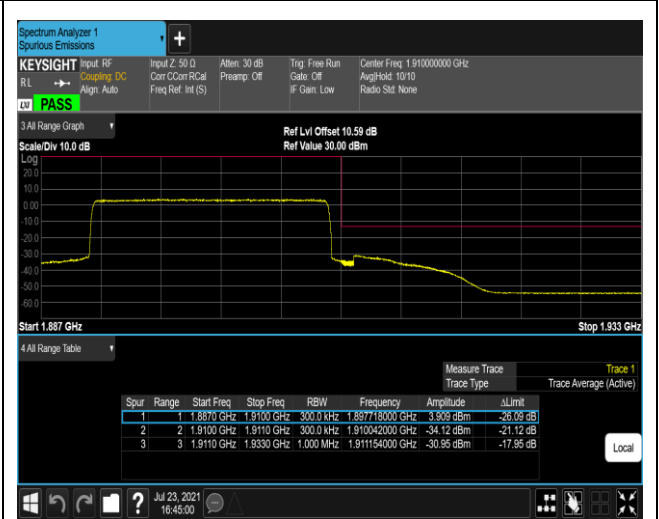

Band2-1.4MHz-16QAM-19193-1RB#5

Band2-1.4MHz-16QAM-19193-6RB#0

Band2-20MHz-QPSK-18700-1RB#0

Band2-20MHz-QPSK-18700-1RB#99

Band2-20MHz-QPSK-18700-100RB#0

Band2-20MHz-QPSK-19100-1RB#0

Band2-20MHz-QPSK-19100-1RB#99