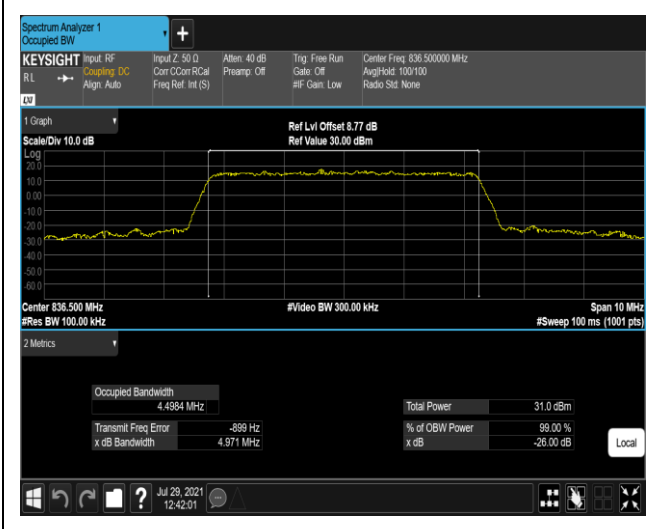

Band5-5MHz-16QAM-20525-25RB#0