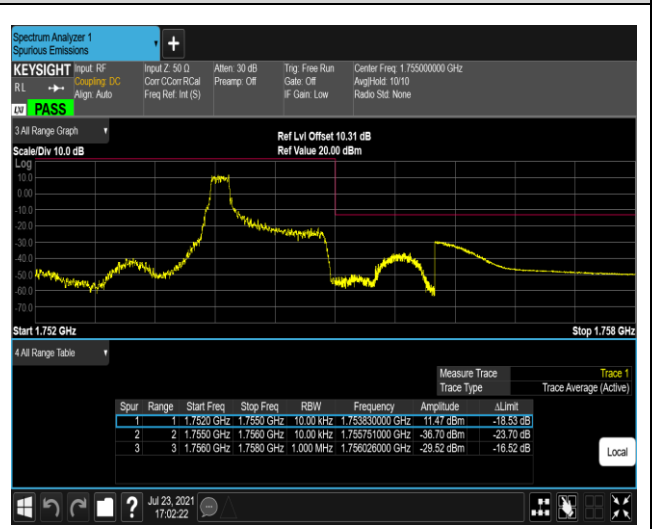

Band4-1.4MHz-16QAM-20393-1RB#0