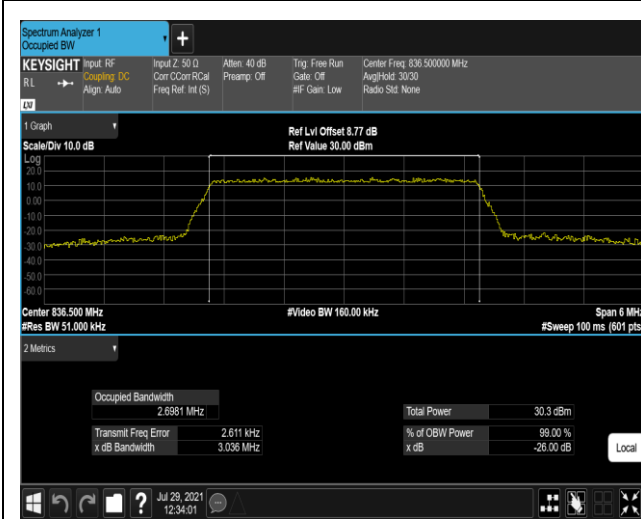

Band5-3MHz-16QAM-20635-15RB#0