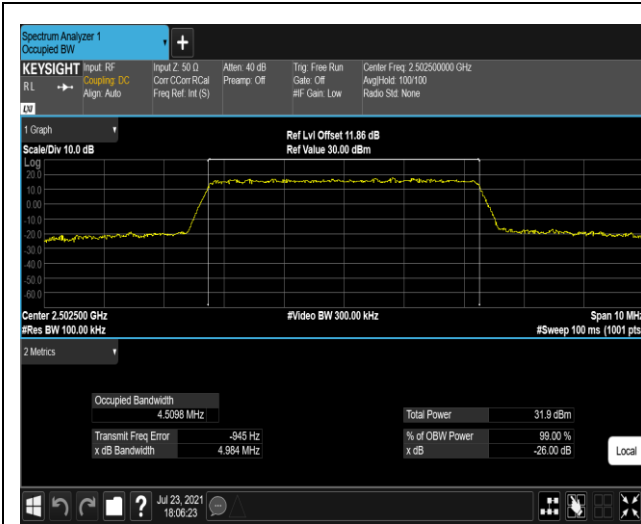

Band7-5MHz-QPSK-20775-25RB#0