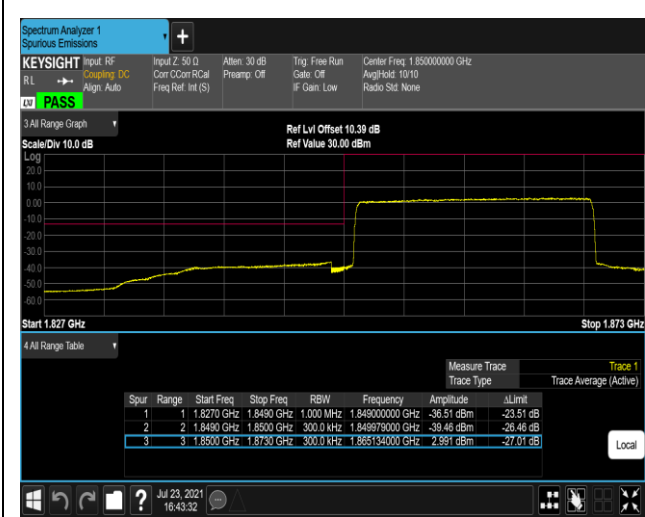

Band2-1.4MHz-16QAM-19193-1RB#5

Band2-1.4MHz-16QAM-19193-6RB#0

Band2-20MHz-QPSK-18700-1RB#0

Band2-20MHz-QPSK-18700-1RB#99

Band2-20MHz-QPSK-18700-100RB#0

Band2-20MHz-QPSK-19100-1RB#0

Band2-20MHz-QPSK-19100-1RB#99