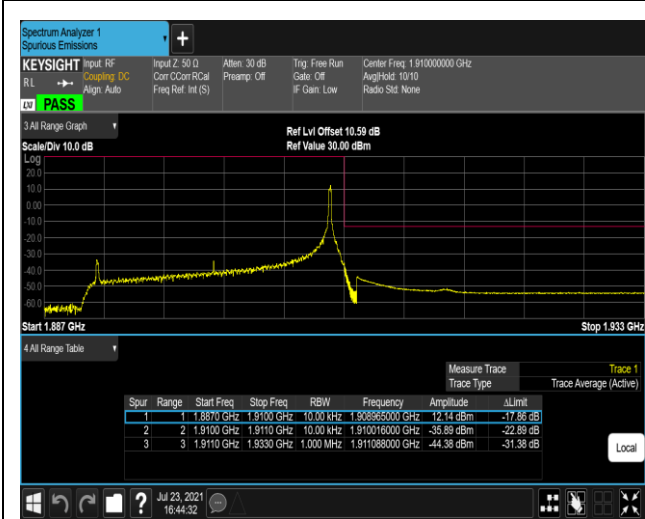

Band2-1.4MHz-16QAM-19193-1RB#5

Band2-1.4MHz-16QAM-19193-6RB#0

Band2-20MHz-QPSK-18700-1RB#0

Band2-20MHz-QPSK-18700-1RB#99

Band2-20MHz-QPSK-18700-100RB#0

Band2-20MHz-QPSK-19100-1RB#0

Band2-20MHz-QPSK-19100-1RB#99