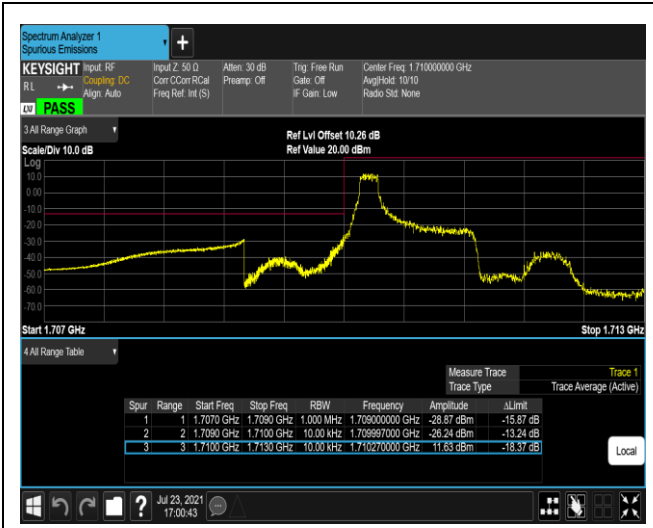

Band4-1.4MHz-QPSK-19957-1RB#0

Band4-1.4MHz-QPSK-19957-1RB#5

Band4-1.4MHz-QPSK-19957-6RB#0

Band4-1.4MHz-QPSK-20393-1RB#0

Band4-1.4MHz-QPSK-20393-1RB#5

Band4-1.4MHz-QPSK-20393-6RB#0

Band4-1.4MHz-16QAM-19957-1RB#0