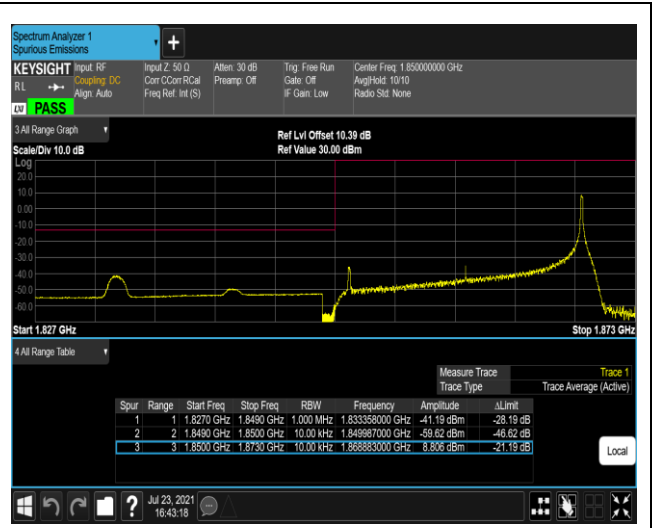

Band2-20MHz-16QAM-18700-1RB#99