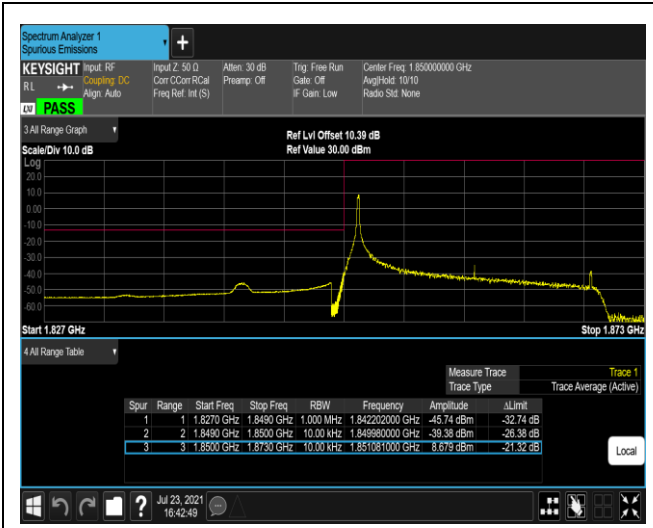

Band2-20MHz-16QAM-18700-1RB#0