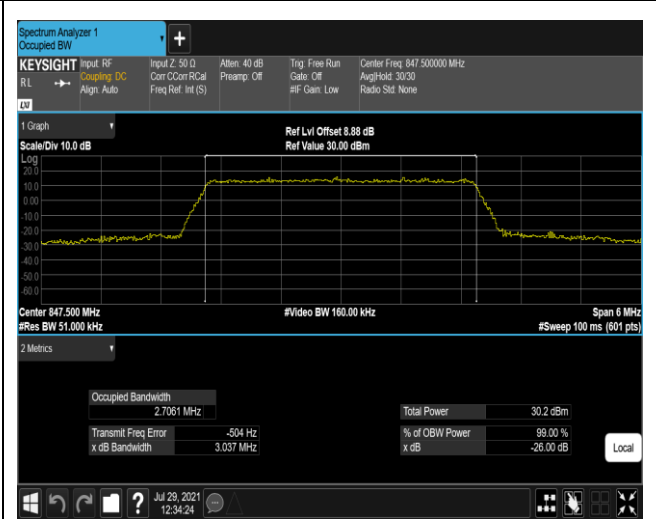

Band5-3MHz-QPSK-20525-15RB#0

Band5-3MHz-QPSK-20635-15RB#0

Band5-3MHz-16QAM-20415-15RB#0

Band5-3MHz-16QAM-20635-15RB#0

Band5-3MHz-16QAM-20525-15RB#0

Band5-5MHz-QPSK-20425-25RB#0

Band5-5MHz-QPSK-20525-25RB#0

Band5-5MHz-QPSK-20625-25RB#0