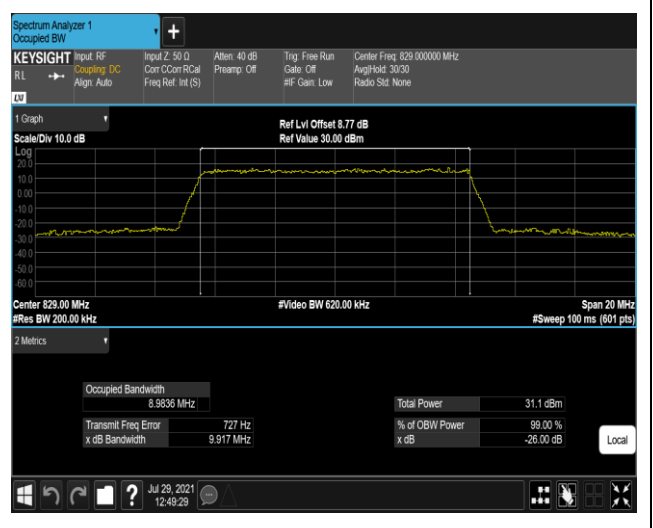

Band5-5MHz-16QAM-20425-25RB#0

Band5-5MHz-16QAM-20525-25RB#0

Band5-5MHz-16QAM-20625-25RB#0

Band5-10MHz-QPSK-20450-50RB#0

Band5-10MHz-QPSK-20525-50RB#0

Band5-10MHz-QPSK-20600-50RB#0

Band5-10MHz-16QAM-20450-50RB#0