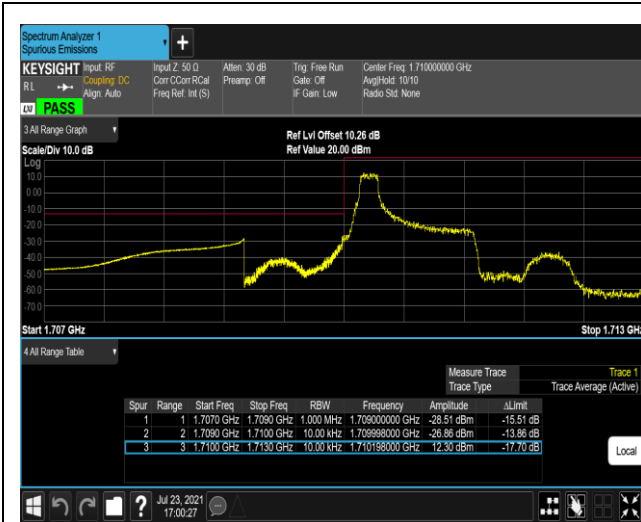

Band2-20MHz-QPSK-19100-100RB#0

Band2-20MHz-16QAM-18700-1RB#0

Band2-20MHz-16QAM-18700-1RB#99

Band2-20MHz-16QAM-18700-100RB#0

Band2-20MHz-16QAM-19100-1RB#0

Band2-20MHz-16QAM-19100-1RB#99

Band2-20MHz-16QAM-19100-100RB#0