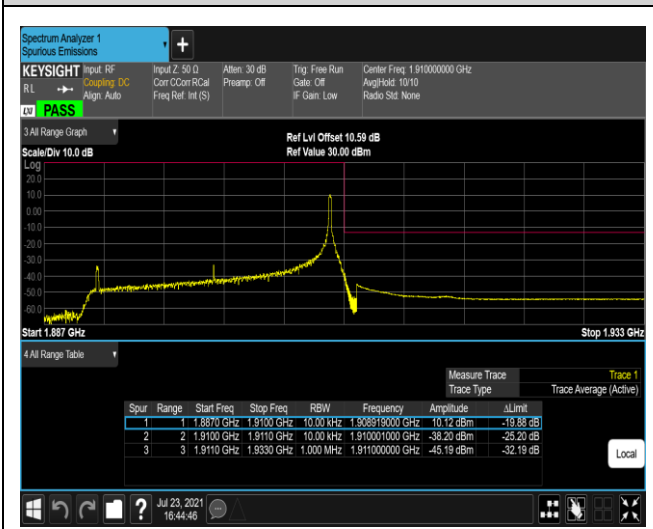

Band2-20MHz-QPSK-19100-100RB#0

Band2-20MHz-16QAM-18700-1RB#0

Band2-20MHz-16QAM-18700-1RB#99

Band2-20MHz-16QAM-18700-100RB#0

Band2-20MHz-16QAM-19100-1RB#0

Band2-20MHz-16QAM-19100-1RB#99

Band2-20MHz-16QAM-19100-100RB#0