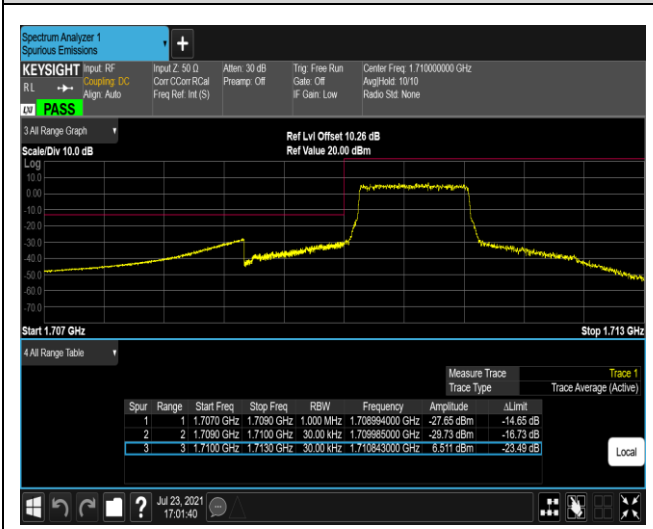

Band4-1.4MHz-16QAM-19957-6RB#0