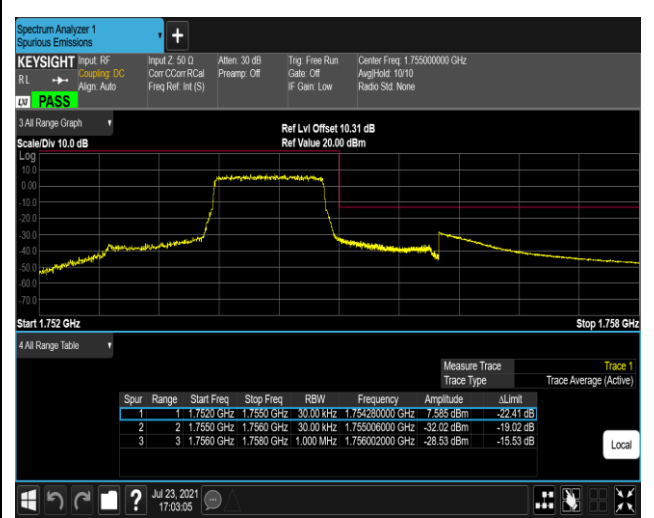

Band4-1.4MHz-QPSK-19957-1RB#0

Band4-1.4MHz-QPSK-19957-1RB#5

Band4-1.4MHz-QPSK-19957-6RB#0

Band4-1.4MHz-QPSK-20393-1RB#0

Band4-1.4MHz-QPSK-20393-1RB#5

Band4-1.4MHz-QPSK-20393-6RB#0

Band4-1.4MHz-16QAM-19957-1RB#0