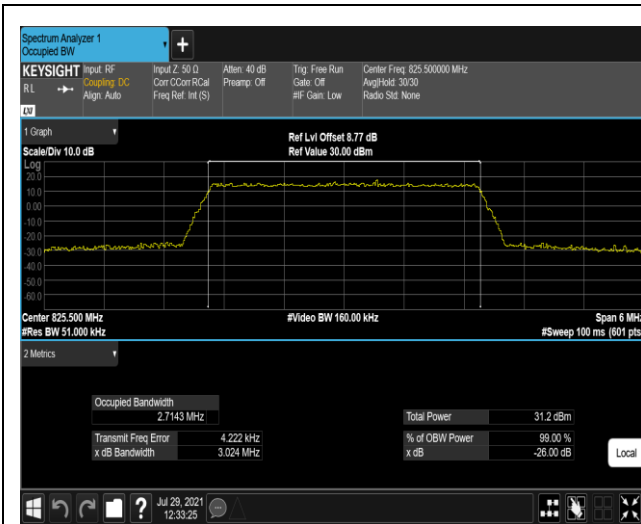

Band5-1.4MHz-QPSK-20407-6RB#0

Band5-1.4MHz-QPSK-20525-6RB#0

Band5-1.4MHz-QPSK-20643-6RB#0

Band5-1.4MHz-16QAM-20407-6RB#0

Band5-1.4MHz-16QAM-20525-6RB#0

Band5-1.4MHz-16QAM-20643-6RB#0

Band5-3MHz-QPSK-20415-15RB#0