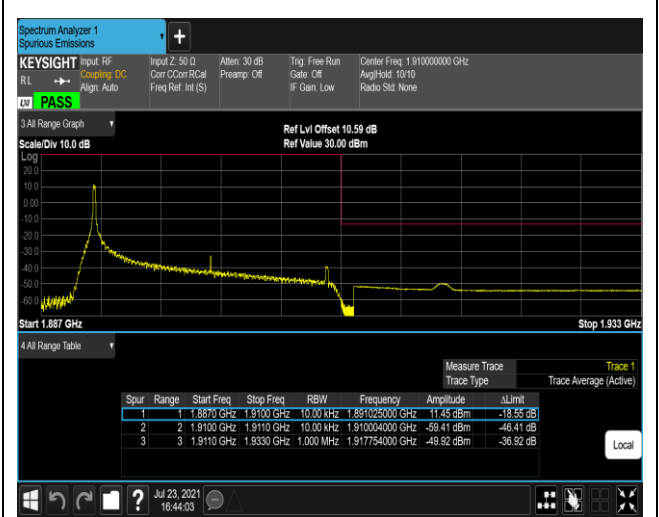

Band2-1.4MHz-16QAM-19193-1RB#5

Band2-1.4MHz-16QAM-19193-6RB#0

Band2-20MHz-QPSK-18700-1RB#0

Band2-20MHz-QPSK-18700-1RB#99

Band2-20MHz-QPSK-18700-100RB#0

Band2-20MHz-QPSK-19100-1RB#0

Band2-20MHz-QPSK-19100-1RB#99