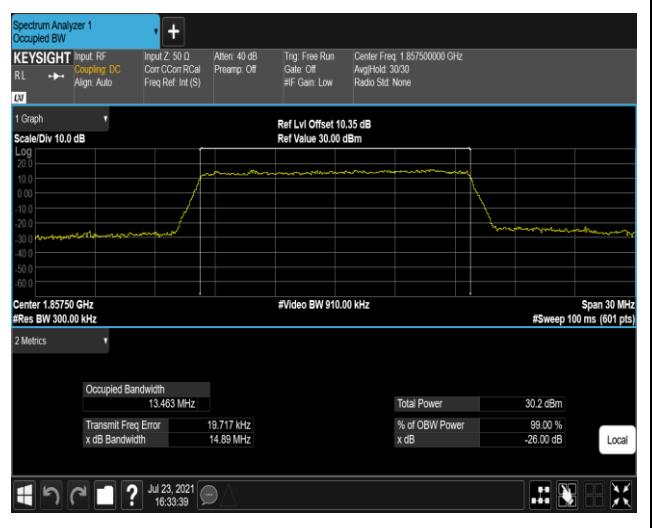

Band2-15MHz-16QAM-18675-75RB#0