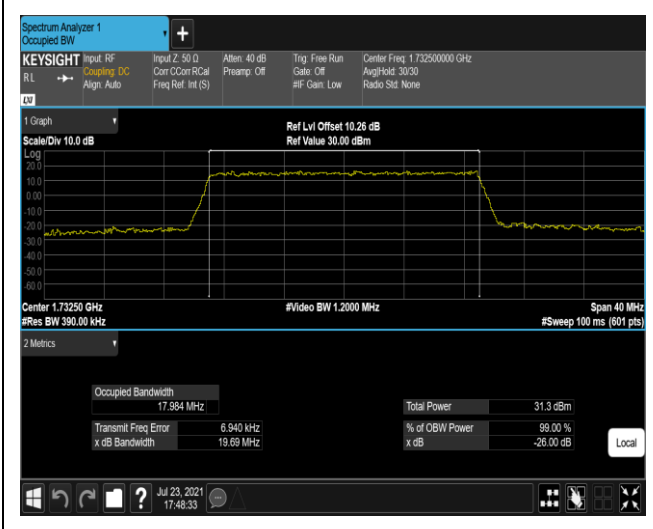

Band4-20MHz-QPSK-20050-100RB#0

Band4-20MHz-QPSK-20175-100RB#0

Band4-20MHz-QPSK-20300-100RB#0

Band4-20MHz-16QAM-20050-100RB#0

Band4-20MHz-16QAM-20175-100RB#0

Band4-20MHz-16QAM-20300-100RB#0