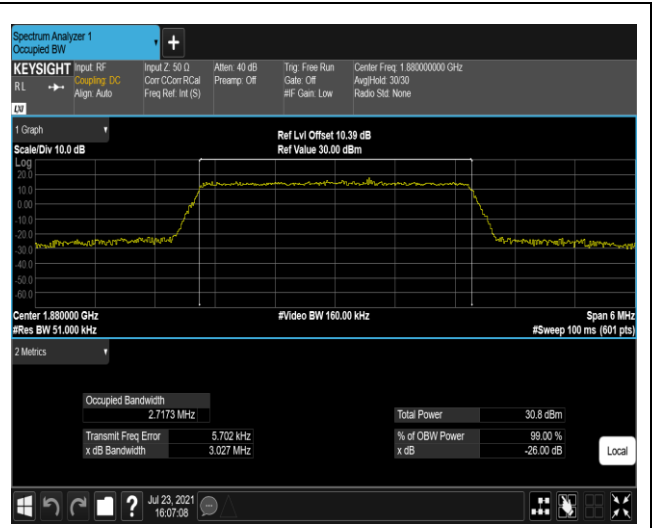

Band2-3MHz-QPSK-18900-15RB#0