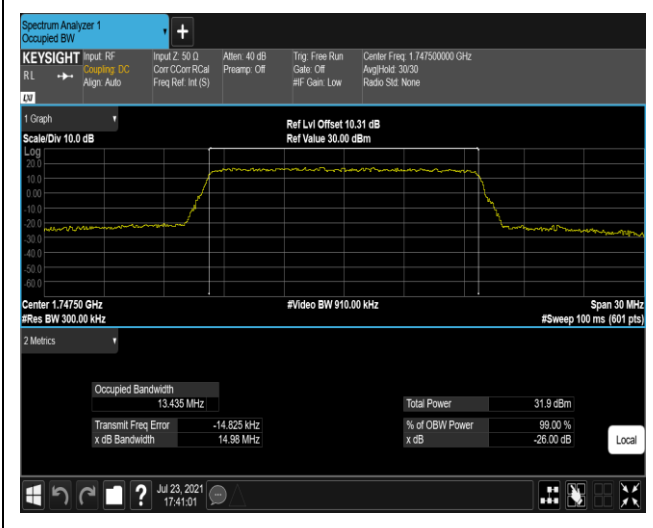

Band4-15MHz-QPSK-20325-75RB#0