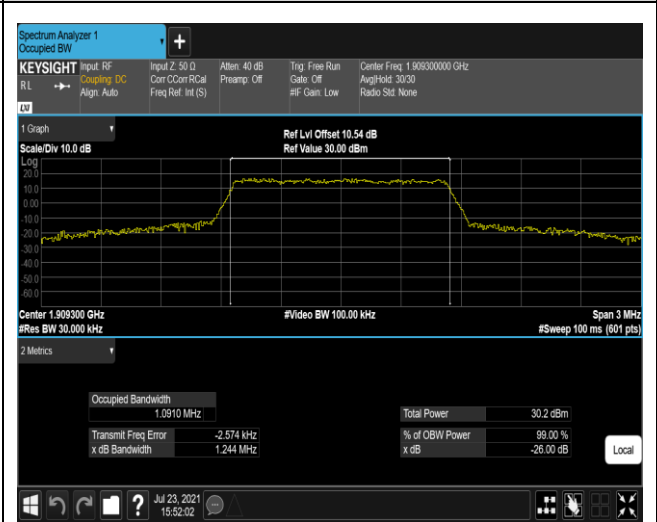

Band2-1.4MHz-16QAM-19193-6RB#0