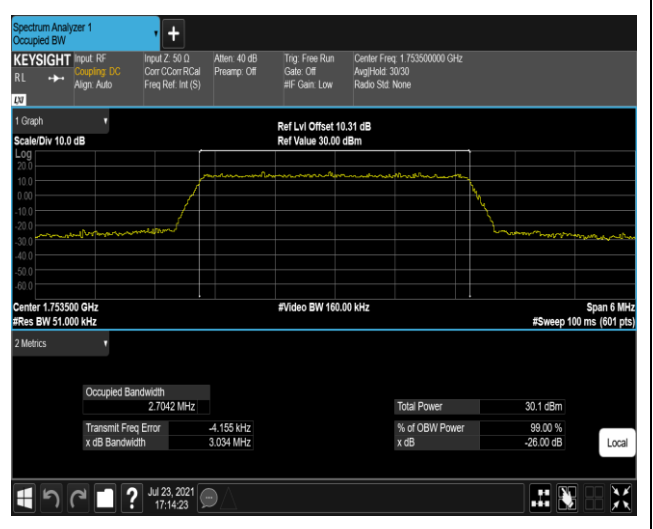

Band4-3MHz-16QAM-20385-15RB#0