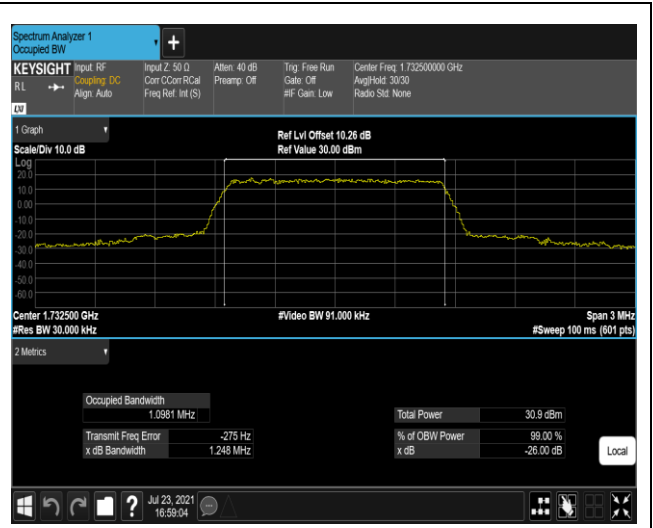

Band2-20MHz-QPSK-18900-100RB#0

Band2-20MHz-QPSK-19100-100RB#0

Band2-20MHz-16QAM-18700-100RB#0

Band2-20MHz-16QAM-18900-100RB#0

Band2-20MHz-16QAM-19100-100RB#0

Band4-1.4MHz-QPSK-19957-6RB#0

Band4-1.4MHz-QPSK-20175-6RB#0