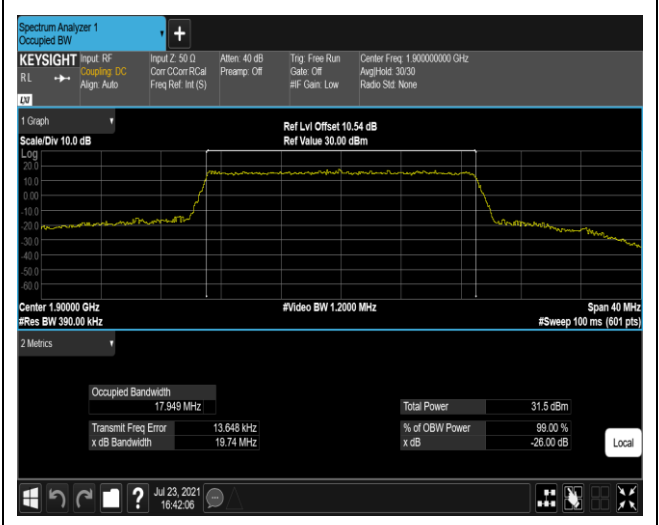

Band2-20MHz-QPSK-18900-100RB#0

Band2-20MHz-QPSK-19100-100RB#0

Band2-20MHz-16QAM-18700-100RB#0

Band2-20MHz-16QAM-18900-100RB#0

Band2-20MHz-16QAM-19100-100RB#0

Band4-1.4MHz-QPSK-19957-6RB#0

Band4-1.4MHz-QPSK-20175-6RB#0