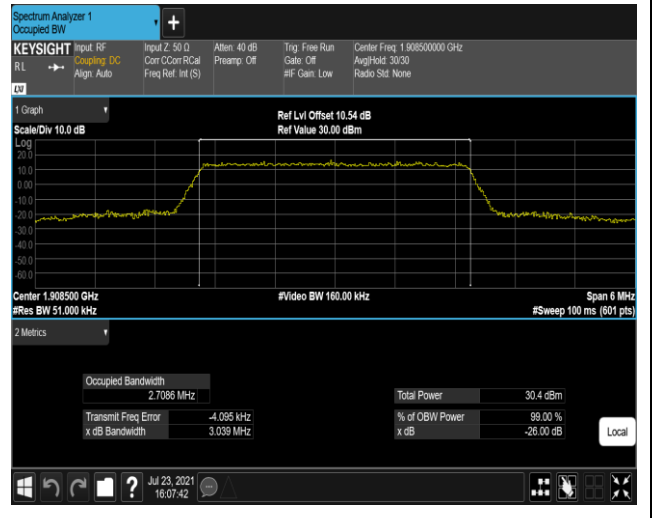

Band2-1.4MHz-16QAM-18607-6RB#0

Band2-1.4MHz-16QAM-18900-6RB#0

Band2-1.4MHz-16QAM-19193-6RB#0

Band2-3MHz-QPSK-18615-15RB#0

Band2-3MHz-QPSK-18900-15RB#0

Band2-3MHz-QPSK-19185-15RB#0

Band2-3MHz-16QAM-18615-15RB#0