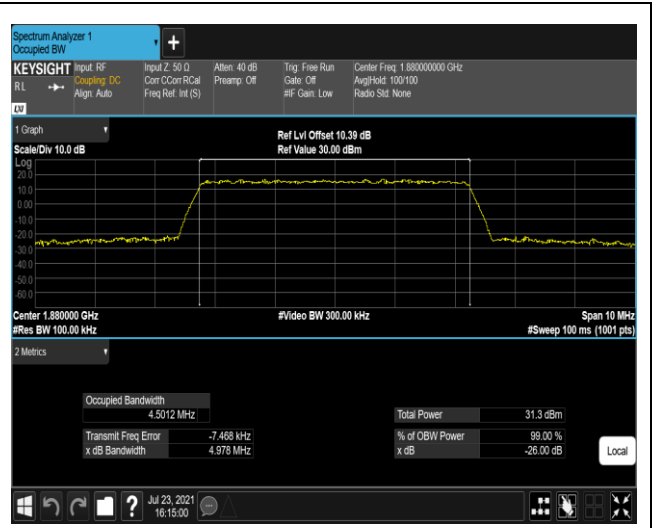

Band2-5MHz-QPSK-18900-25RB#0