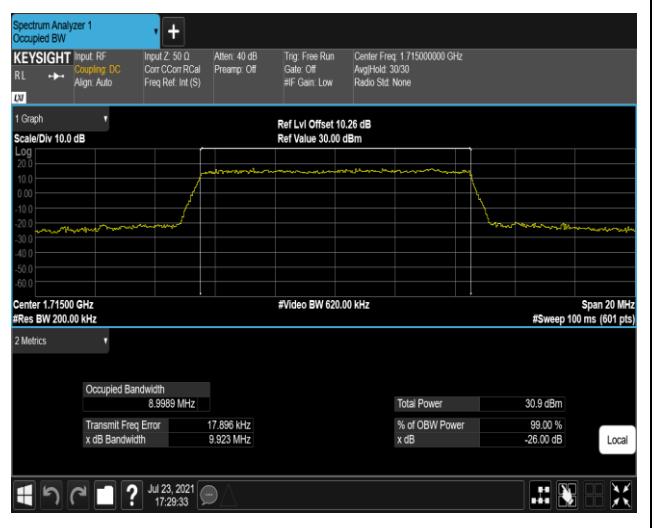

Band4-5MHz-16QAM-20175-25RB#0

Band4-5MHz-16QAM-20375-25RB#0

Band4-10MHz-QPSK-20000-50RB#0

Band4-10MHz-QPSK-20175-50RB#0

Band4-10MHz-QPSK-20350-50RB#0

Band4-10MHz-16QAM-20000-50RB#0

Band4-10MHz-16QAM-20175-50RB#0