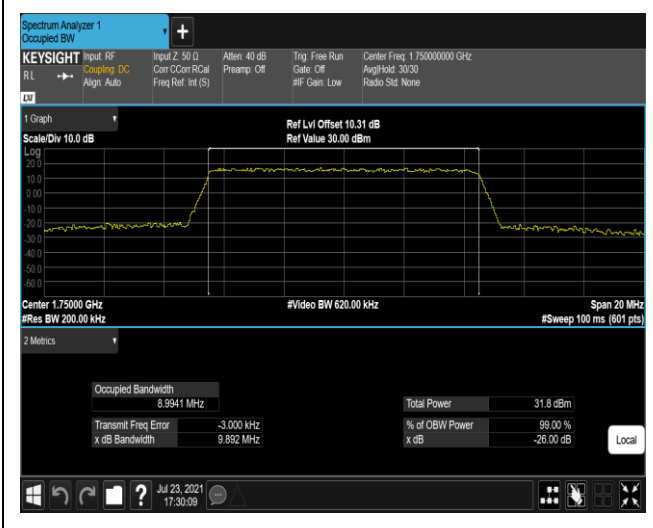

Band4-5MHz-16QAM-20175-25RB#0

Band4-5MHz-16QAM-20375-25RB#0

Band4-10MHz-QPSK-20000-50RB#0

Band4-10MHz-QPSK-20175-50RB#0

Band4-10MHz-QPSK-20350-50RB#0

Band4-10MHz-16QAM-20000-50RB#0

Band4-10MHz-16QAM-20175-50RB#0