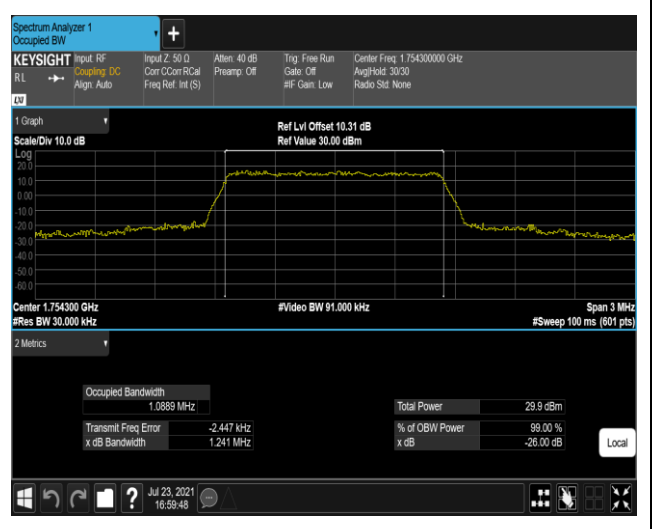

Band4-1.4MHz-16QAM-20393-6RB#0