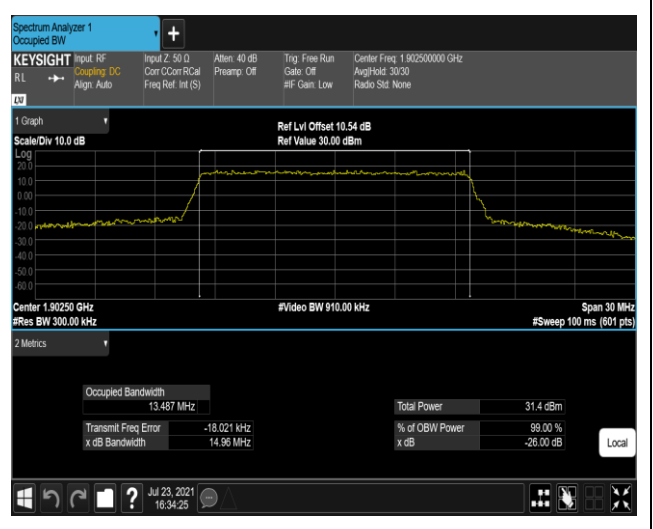

Band2-15MHz-QPSK-18675-75RB#0

Band2-15MHz-QPSK-18900-75RB#0

Band2-15MHz-QPSK-19125-75RB#0

Band2-15MHz-16QAM-18675-75RB#0

Band2-15MHz-16QAM-18900-75RB#0

Band2-15MHz-16QAM-19125-75RB#0

Band2-20MHz-QPSK-18700-100RB#0