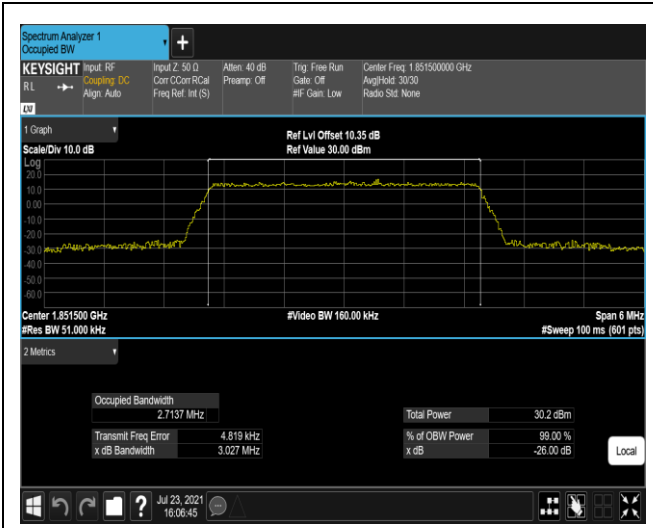

Band2-3MHz-QPSK-18615-15RB#0