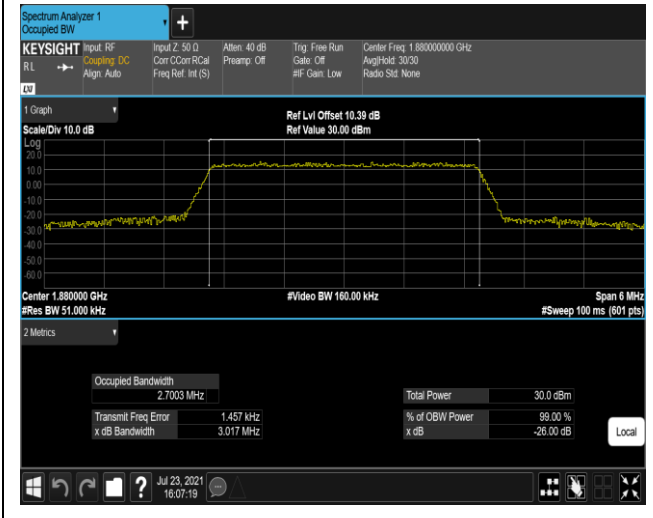

Band2-1.4MHz-16QAM-18607-6RB#0

Band2-1.4MHz-16QAM-18900-6RB#0

Band2-1.4MHz-16QAM-19193-6RB#0

Band2-3MHz-QPSK-18615-15RB#0

Band2-3MHz-QPSK-18900-15RB#0

Band2-3MHz-QPSK-19185-15RB#0

Band2-3MHz-16QAM-18615-15RB#0