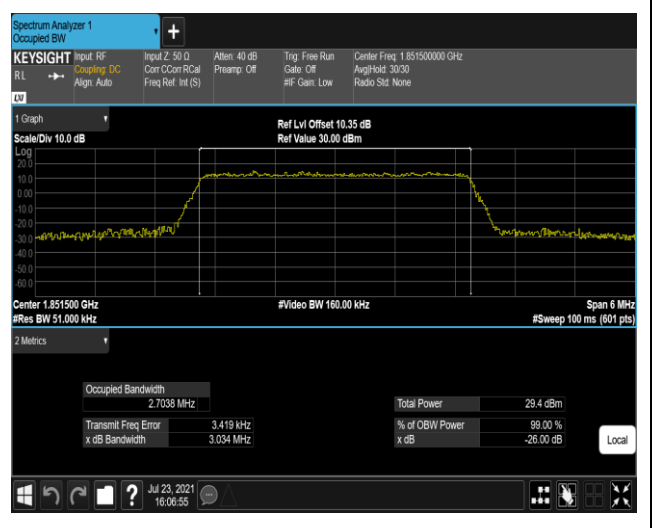

Band2-1.4MHz-16QAM-18607-6RB#0

Band2-1.4MHz-16QAM-18900-6RB#0

Band2-1.4MHz-16QAM-19193-6RB#0

Band2-3MHz-QPSK-18615-15RB#0

Band2-3MHz-QPSK-18900-15RB#0

Band2-3MHz-QPSK-19185-15RB#0

Band2-3MHz-16QAM-18615-15RB#0