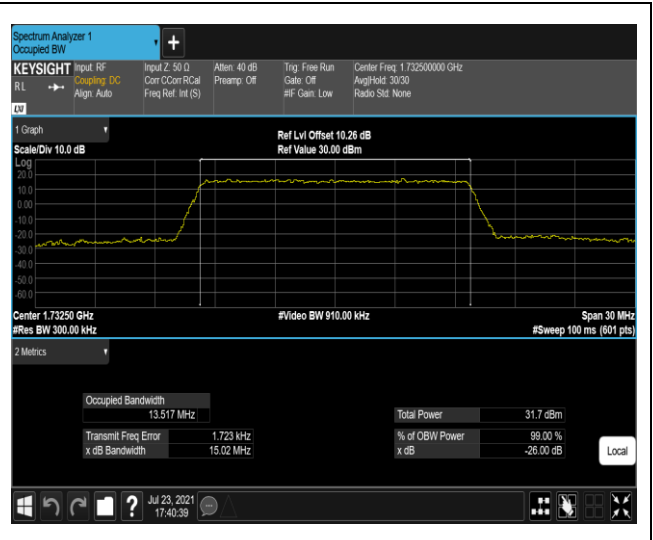

Band4-15MHz-QPSK-20175-75RB#0