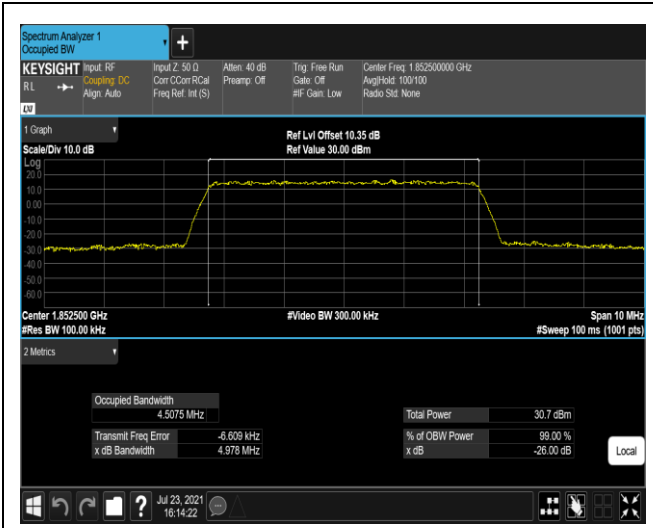

Band2-5MHz-QPSK-18625-25RB#0