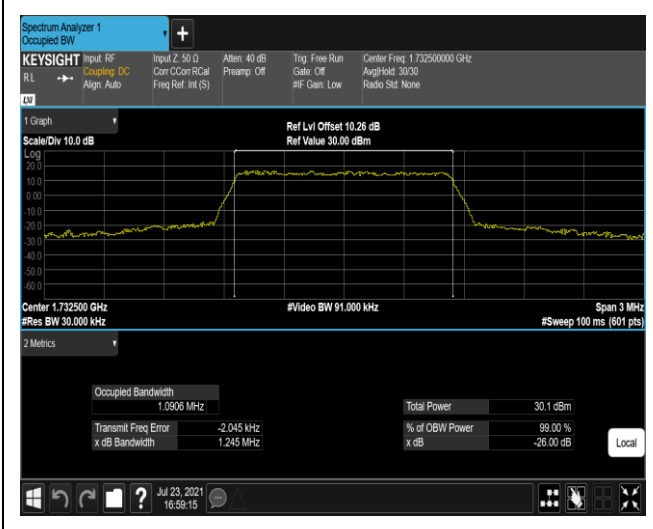

Band4-1.4MHz-16QAM-20175-6RB#0