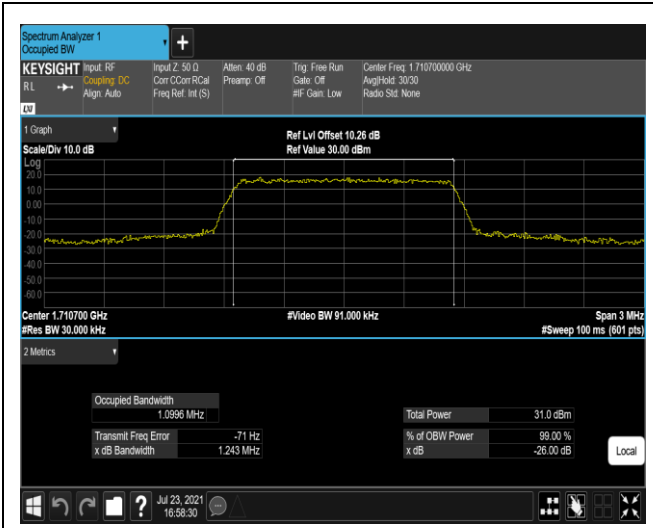

Band2-20MHz-QPSK-18900-100RB#0

Band2-20MHz-QPSK-19100-100RB#0

Band2-20MHz-16QAM-18700-100RB#0

Band2-20MHz-16QAM-18900-100RB#0

Band2-20MHz-16QAM-19100-100RB#0

Band4-1.4MHz-QPSK-19957-6RB#0

Band4-1.4MHz-QPSK-20175-6RB#0