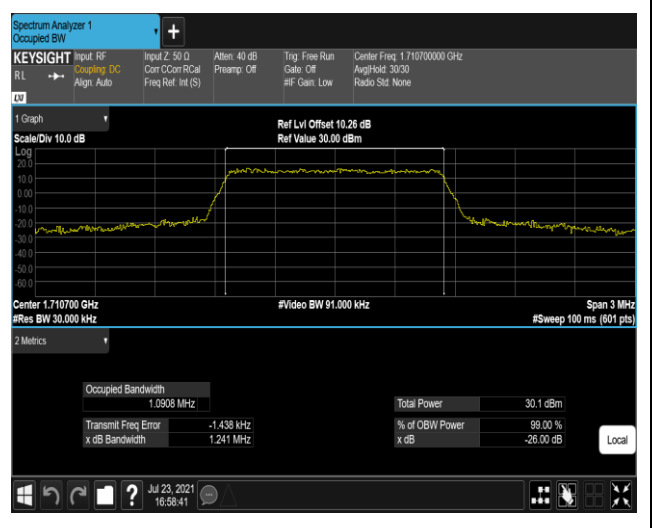

Band4-1.4MHz-16QAM-19957-6RB#0