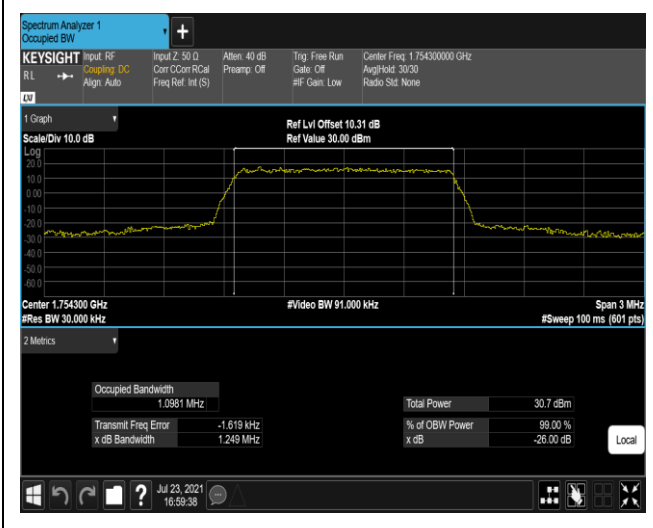

Band2-20MHz-QPSK-18900-100RB#0

Band2-20MHz-QPSK-19100-100RB#0

Band2-20MHz-16QAM-18700-100RB#0

Band2-20MHz-16QAM-18900-100RB#0

Band2-20MHz-16QAM-19100-100RB#0

Band4-1.4MHz-QPSK-19957-6RB#0

Band4-1.4MHz-QPSK-20175-6RB#0