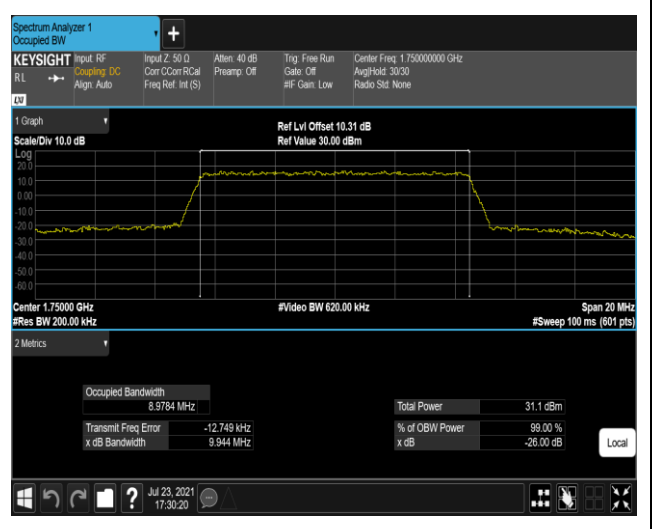

Band4-5MHz-16QAM-20175-25RB#0

Band4-5MHz-16QAM-20375-25RB#0

Band4-10MHz-QPSK-20000-50RB#0

Band4-10MHz-QPSK-20175-50RB#0

Band4-10MHz-QPSK-20350-50RB#0

Band4-10MHz-16QAM-20000-50RB#0

Band4-10MHz-16QAM-20175-50RB#0