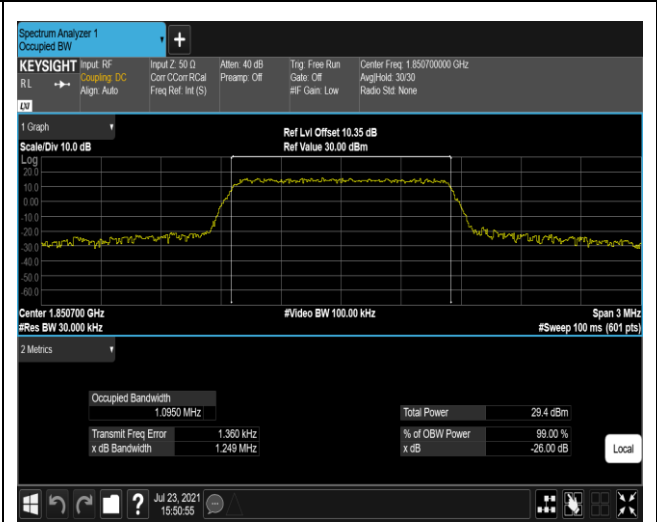

Band7	20MHz	16QAM	21350	100RB#0	18.023	19.85	PASS
-------	-------	-------	-------	---------	--------	-------	------

Test Graphs

Band2-1.4MHz-QPSK-18607-6RB#0

Band2-1.4MHz-QPSK-18900-6RB#0

Band2-1.4MHz-QPSK-19193-6RB#0