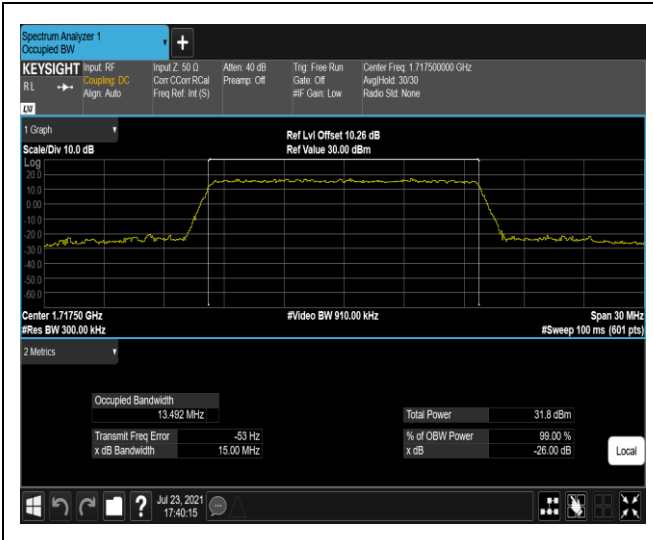

Band4-15MHz-QPSK-20025-75RB#0