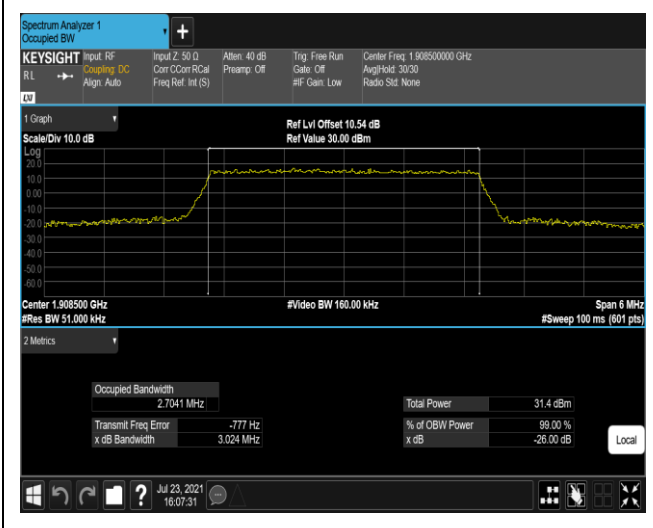

Band2-1.4MHz-16QAM-18607-6RB#0

Band2-1.4MHz-16QAM-18900-6RB#0

Band2-1.4MHz-16QAM-19193-6RB#0

Band2-3MHz-QPSK-18615-15RB#0

Band2-3MHz-QPSK-18900-15RB#0

Band2-3MHz-QPSK-19185-15RB#0

Band2-3MHz-16QAM-18615-15RB#0