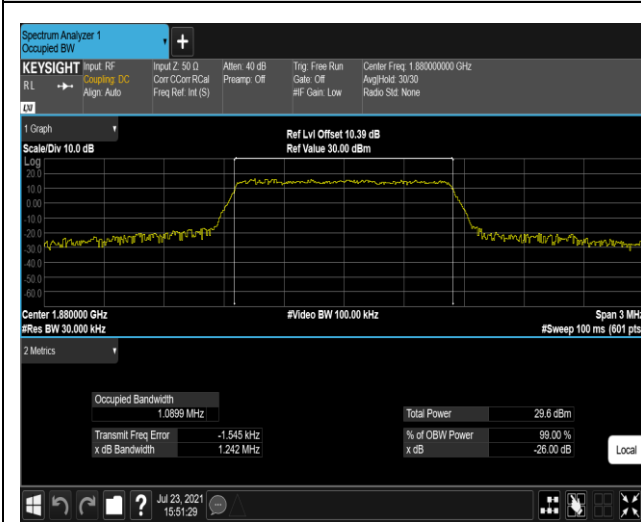

Band2-1.4MHz-16QAM-18900-6RB#0