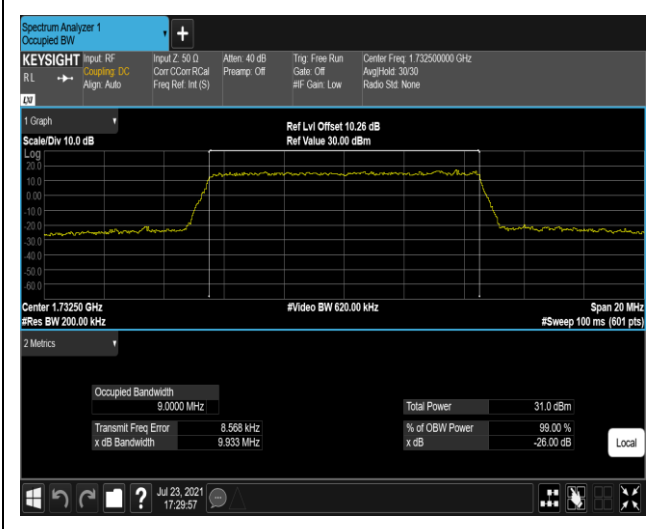

Band4-5MHz-16QAM-20175-25RB#0

Band4-5MHz-16QAM-20375-25RB#0

Band4-10MHz-QPSK-20000-50RB#0

Band4-10MHz-QPSK-20175-50RB#0

Band4-10MHz-QPSK-20350-50RB#0

Band4-10MHz-16QAM-20000-50RB#0

Band4-10MHz-16QAM-20175-50RB#0