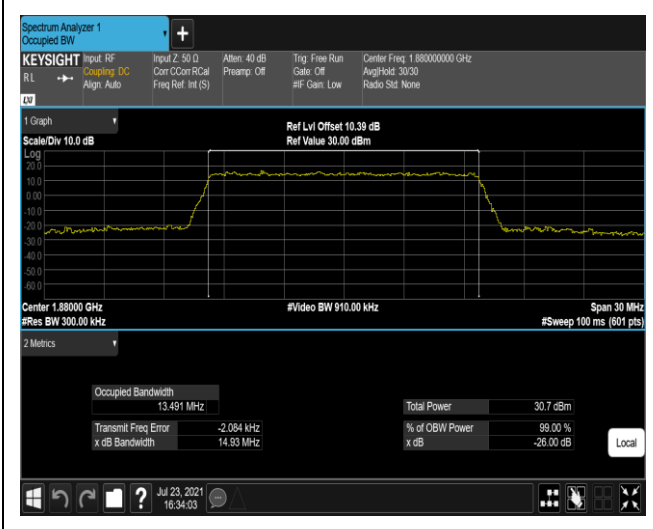

Band2-15MHz-QPSK-18675-75RB#0

Band2-15MHz-QPSK-18900-75RB#0

Band2-15MHz-QPSK-19125-75RB#0

Band2-15MHz-16QAM-18675-75RB#0

Band2-15MHz-16QAM-18900-75RB#0

Band2-15MHz-16QAM-19125-75RB#0

Band2-20MHz-QPSK-18700-100RB#0