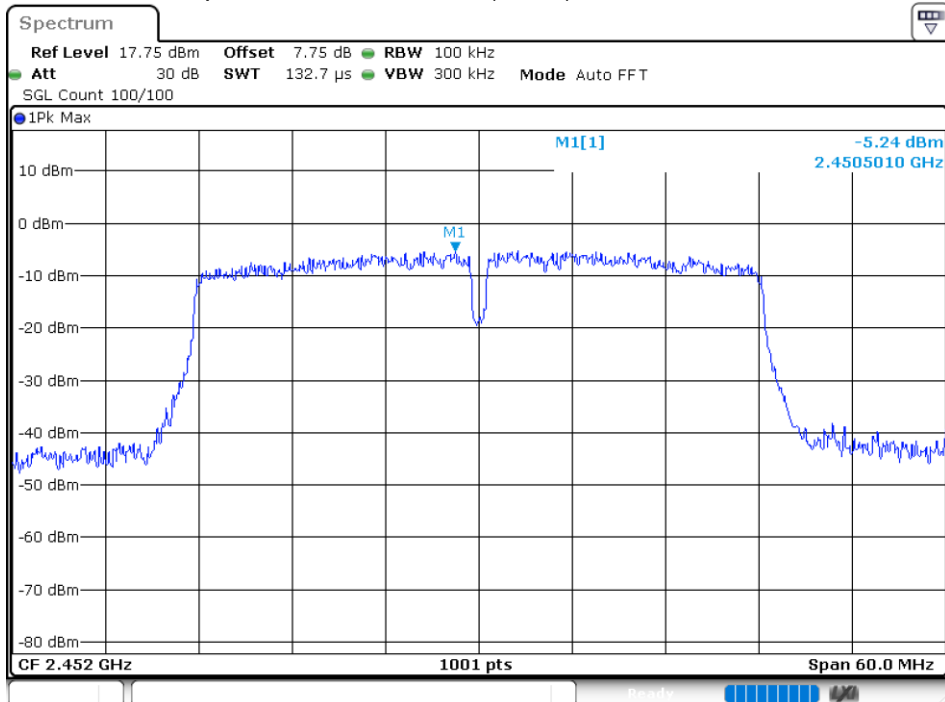

Tx. Spurious NVNT 802.11n(HT20) 2437MHz Ant1 Emission

Tx. Spurious NVNT 802.11n(HT20) 2462MHz Ant1 Ref

Tx. Spurious NVNT 802.11n(HT20) 2462MHz Ant1 Emission

Tx. Spurious NVNT 802.11n(HT40) 2422MHz Ant1 Ref

Tx. Spurious NVNT 802.11n(HT40) 2422MHz Ant1 Emission

Tx. Spurious NVNT 802.11n(HT40) 2437MHz Ant1 Ref

Tx. Spurious NVNT 802.11n(HT40) 2437MHz Ant1 Emission

Tx. Spurious NVNT 802.11n(HT40) 2452MHz Ant1 Ref

Tx. Spurious NVNT 802.11n(HT40) 2452MHz Ant1 Emission

END OF REPORT