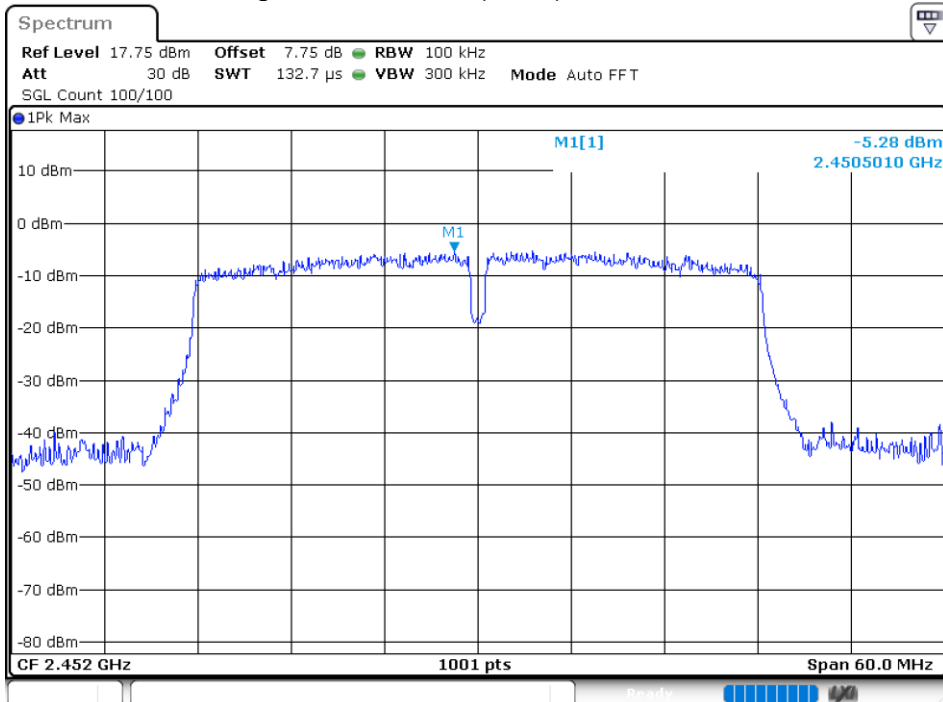

Band Edge NVNT 802.11n(HT40) 2452MHz Ant1 Ref