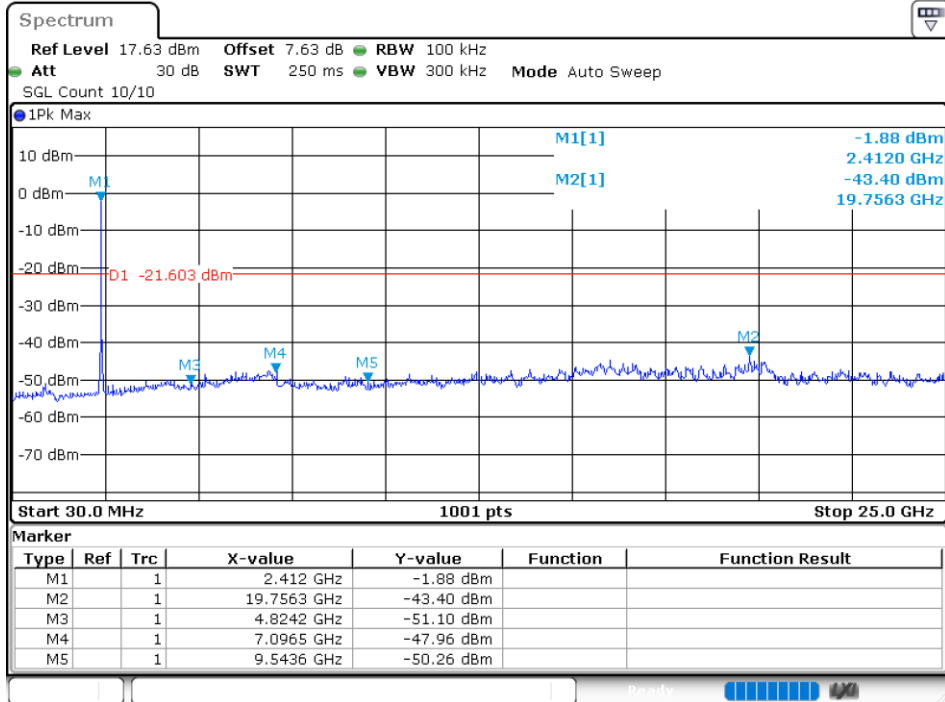

Tx. Spurious NVNT 802.11b 2462MHz Ant1 Emission

Tx. Spurious NVNT 802.11g 2412MHz Ant1 Ref

Tx. Spurious NVNT 802.11g 2412MHz Ant1 Emission

Tx. Spurious NVNT 802.11g 2437MHz Ant1 Ref

Tx. Spurious NVNT 802.11g 2437MHz Ant1 Emission

Tx. Spurious NVNT 802.11g 2462MHz Ant1 Ref

Tx. Spurious NVNT 802.11g 2462MHz Ant1 Emission

Tx. Spurious NVNT 802.11n(HT20) 2412MHz Ant1 Ref

Tx. Spurious NVNT 802.11n(HT20) 2412MHz Ant1 Emission

Tx. Spurious NVNT 802.11n(HT20) 2437MHz Ant1 Ref

Tx. Spurious NVNT 802.11n(HT20) 2437MHz Ant1 Emission

Tx. Spurious NVNT 802.11n(HT20) 2462MHz Ant1 Ref

Tx. Spurious NVNT 802.11n(HT20) 2462MHz Ant1 Emission

Tx. Spurious NVNT 802.11n(HT40) 2422MHz Ant1 Ref