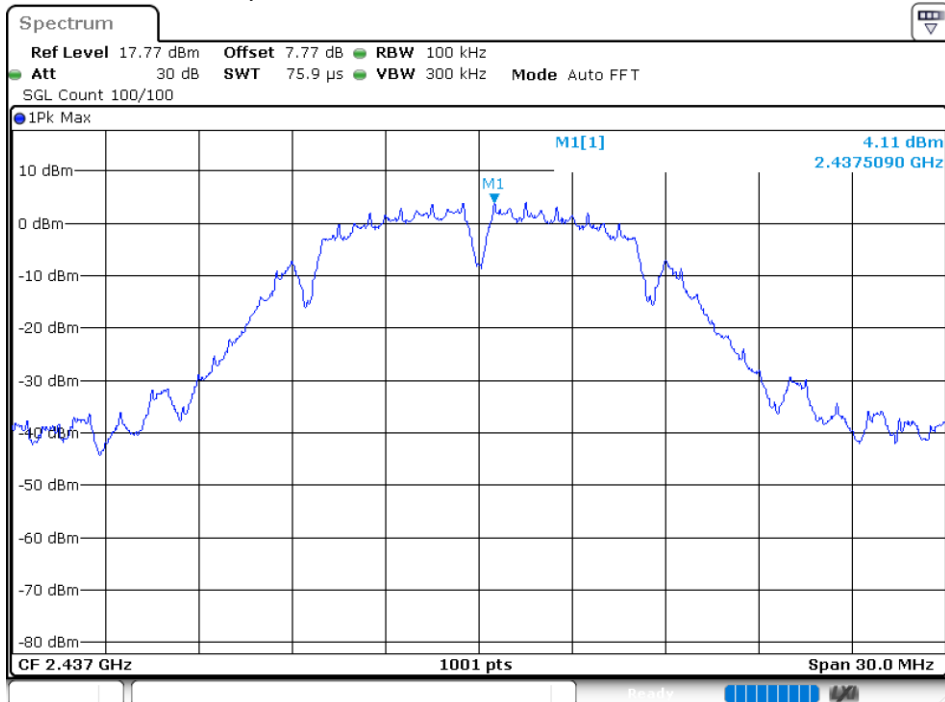

Condition	Mode	Frequency (MHz)	Antenna	Max Value (dBc)	Limit (dBc)	Verdict
NVNT	802.11b	2412	Ant 1	-47.65	-20	Pass
NVNT	802.11b	2437	Ant 1	-48.46	-20	Pass
NVNT	802.11b	2462	Ant 1	-48.16	-20	Pass
NVNT	802.11g	2412	Ant 1	-43.52	-20	Pass
NVNT	802.11g	2437	Ant 1	-42.72	-20	Pass
NVNT	802.11g	2462	Ant 1	-43.37	-20	Pass
NVNT	802.11n(HT20)	2412	Ant 1	-41.79	-20	Pass
NVNT	802.11n(HT20)	2437	Ant 1	-42.68	-20	Pass
NVNT	802.11n(HT20)	2462	Ant 1	-42.94	-20	Pass
NVNT	802.11n(HT40)	2422	Ant 1	-40.12	-20	Pass
NVNT	802.11n(HT40)	2437	Ant 1	-39.19	-20	Pass
NVNT	802.11n(HT40)	2452	Ant 1	-37.55	-20	Pass

Tx. Spurious NVNT 802.11b 2412MHz Ant1 Ref

Tx. Spurious NVNT 802.11b 2412MHz Ant1 Emission

Tx. Spurious NVNT 802.11b 2437MHz Ant1 Ref

Tx. Spurious NVNT 802.11b 2437MHz Ant1 Emission

Tx. Spurious NVNT 802.11b 2462MHz Ant1 Ref