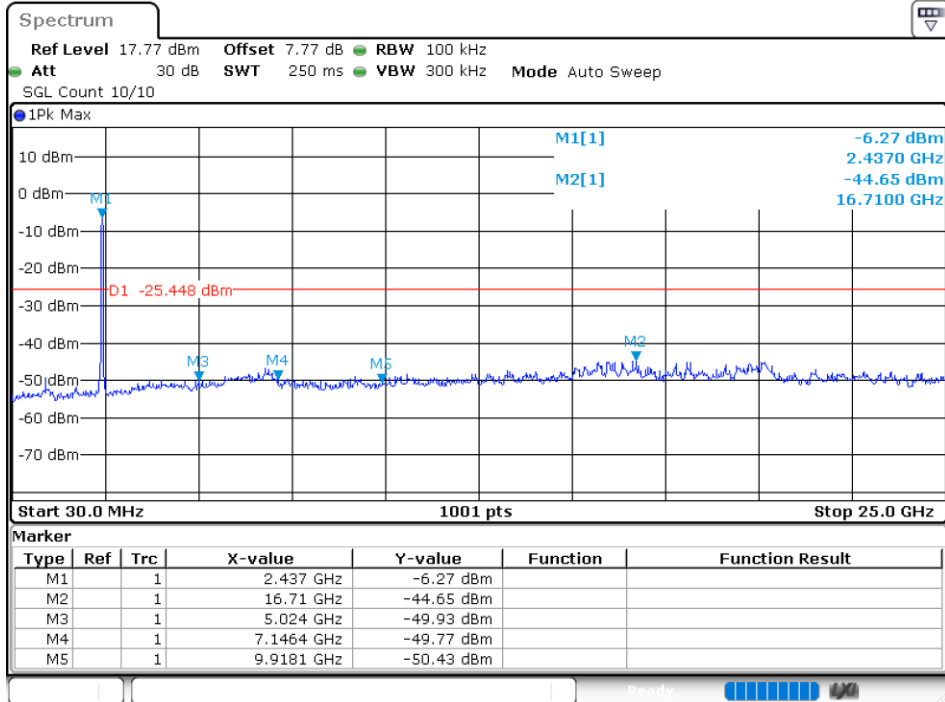

Tx. Spurious NVNT 802.11g 2462MHz Ant1 Ref

Tx. Spurious NVNT 802.11g 2462MHz Ant1 Emission

Tx. Spurious NVNT 802.11n(HT20) 2412MHz Ant1 Ref

Tx. Spurious NVNT 802.11n(HT20) 2412MHz Ant1 Emission

Tx. Spurious NVNT 802.11n(HT20) 2437MHz Ant1 Ref

Tx. Spurious NVNT 802.11n(HT20) 2437MHz Ant1 Emission

Tx. Spurious NVNT 802.11n(HT20) 2462MHz Ant1 Ref

Tx. Spurious NVNT 802.11n(HT20) 2462MHz Ant1 Emission

Tx. Spurious NVNT 802.11n(HT40) 2422MHz Ant1 Ref

Tx. Spurious NVNT 802.11n(HT40) 2422MHz Ant1 Emission

Tx. Spurious NVNT 802.11n(HT40) 2437MHz Ant1 Ref

Tx. Spurious NVNT 802.11n(HT40) 2437MHz Ant1 Emission

Tx. Spurious NVNT 802.11n(HT40) 2452MHz Ant1 Ref

Tx. Spurious NVNT 802.11n(HT40) 2452MHz Ant1 Emission

END OF REPORT