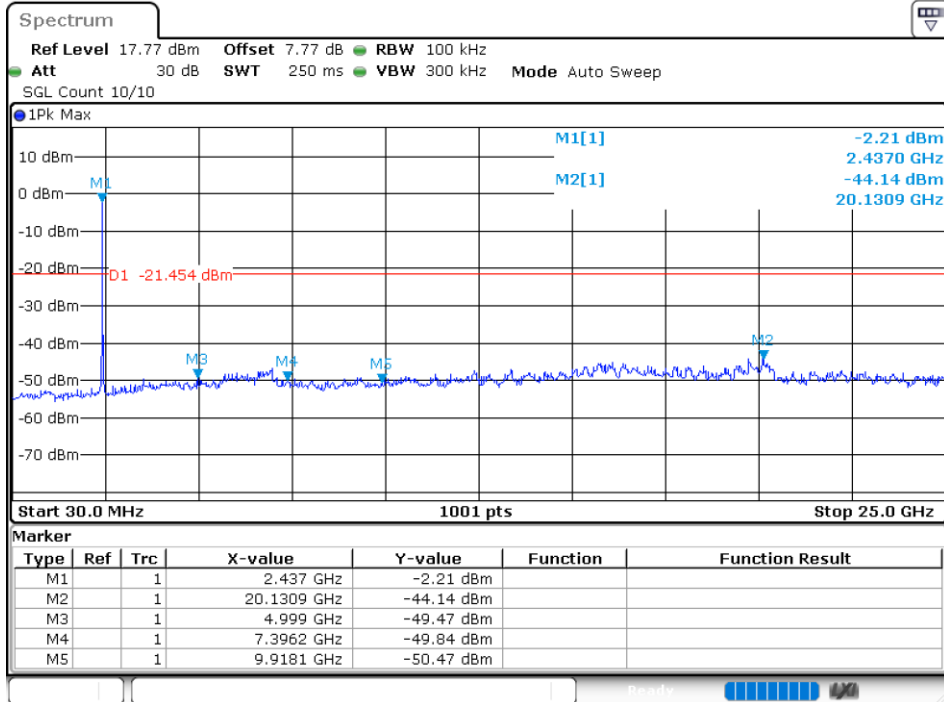

Tx. Spurious NVNT 802.11b 2462MHz Ant1 Emission

Tx. Spurious NVNT 802.11g 2412MHz Ant1 Ref

Tx. Spurious NVNT 802.11g 2412MHz Ant1 Emission

Tx. Spurious NVNT 802.11g 2437MHz Ant1 Ref

Tx. Spurious NVNT 802.11g 2437MHz Ant1 Emission

Tx. Spurious NVNT 802.11g 2462MHz Ant1 Ref

Tx. Spurious NVNT 802.11g 2462MHz Ant1 Emission

Tx. Spurious NVNT 802.11n(HT20) 2412MHz Ant1 Ref

Tx. Spurious NVNT 802.11n(HT20) 2412MHz Ant1 Emission

Tx. Spurious NVNT 802.11n(HT20) 2437MHz Ant1 Ref

Tx. Spurious NVNT 802.11n(HT20) 2437MHz Ant1 Emission

Tx. Spurious NVNT 802.11n(HT20) 2462MHz Ant1 Ref

Tx. Spurious NVNT 802.11n(HT20) 2462MHz Ant1 Emission

Tx. Spurious NVNT 802.11n(HT40) 2422MHz Ant1 Ref