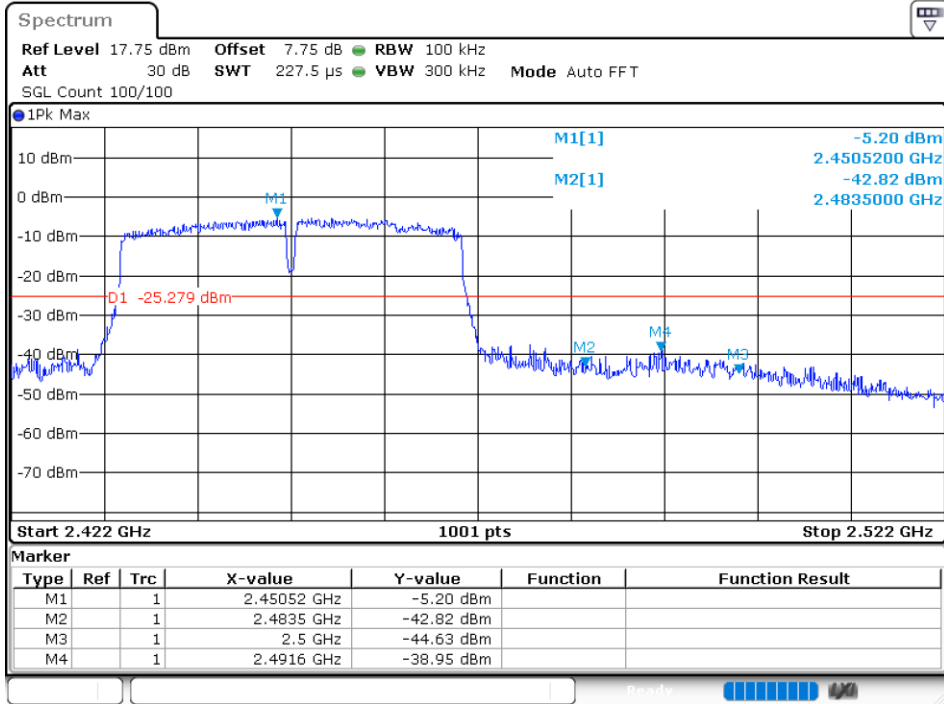

Band Edge NVNT 802.11n(HT40) 2422MHz Ant1 Ref

Band Edge NVNT 802.11n(HT40) 2422MHz Ant1 Emission

Band Edge NVNT 802.11n(HT40) 2452MHz Ant1 Ref

Band Edge NVNT 802.11n(HT40) 2452MHz Ant1 Emission

8.6 CONDUCTED RF SPURIOUS EMISSION

Condition	Mode	Frequency (MHz)	Antenna	Max Value (dBc)	Limit (dBc)	Verdict
NVNT	802.11b	2412	Ant 1	-47.65	-20	Pass
NVNT	802.11b	2437	Ant 1	-48.46	-20	Pass
NVNT	802.11b	2462	Ant 1	-48.16	-20	Pass
NVNT	802.11g	2412	Ant 1	-43.52	-20	Pass
NVNT	802.11g	2437	Ant 1	-42.72	-20	Pass
NVNT	802.11g	2462	Ant 1	-43.37	-20	Pass
NVNT	802.11n(HT20)	2412	Ant 1	-41.79	-20	Pass
NVNT	802.11n(HT20)	2437	Ant 1	-42.68	-20	Pass
NVNT	802.11n(HT20)	2462	Ant 1	-42.94	-20	Pass
NVNT	802.11n(HT40)	2422	Ant 1	-40.12	-20	Pass
NVNT	802.11n(HT40)	2437	Ant 1	-39.19	-20	Pass
NVNT	802.11n(HT40)	2452	Ant 1	-37.55	-20	Pass