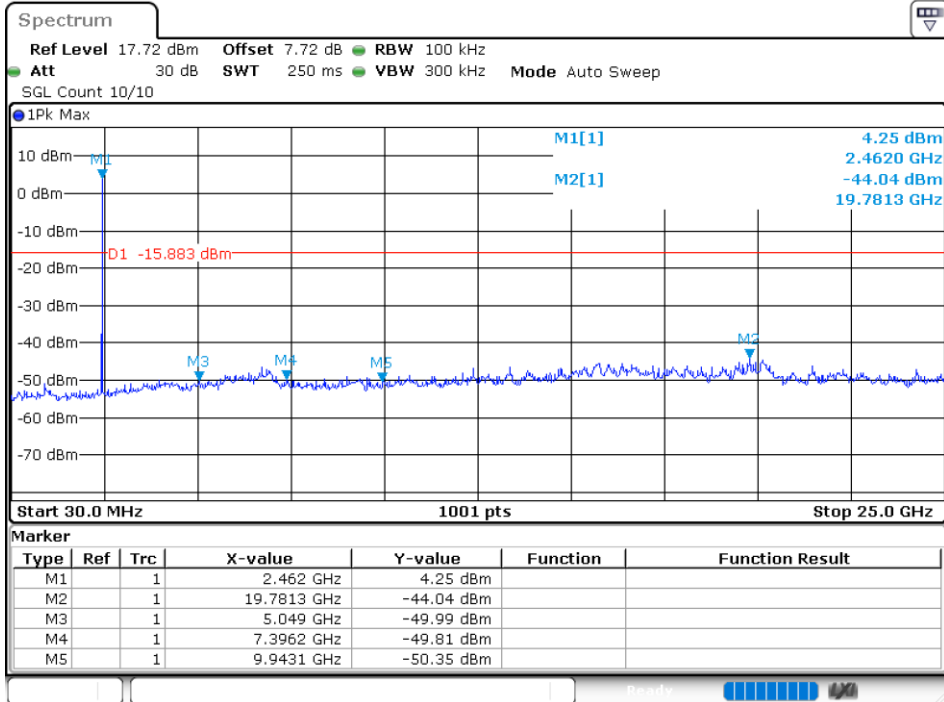

Tx. Spurious NVNT 802.11b 2412MHz Ant1 Ref

Tx. Spurious NVNT 802.11b 2412MHz Ant1 Emission

Tx. Spurious NVNT 802.11b 2437MHz Ant1 Ref

Tx. Spurious NVNT 802.11b 2437MHz Ant1 Emission

Tx. Spurious NVNT 802.11b 2462MHz Ant1 Ref

Tx. Spurious NVNT 802.11b 2462MHz Ant1 Emission

Tx. Spurious NVNT 802.11g 2412MHz Ant1 Ref

Tx. Spurious NVNT 802.11g 2412MHz Ant1 Emission

Tx. Spurious NVNT 802.11g 2437MHz Ant1 Ref

Tx. Spurious NVNT 802.11g 2437MHz Ant1 Emission