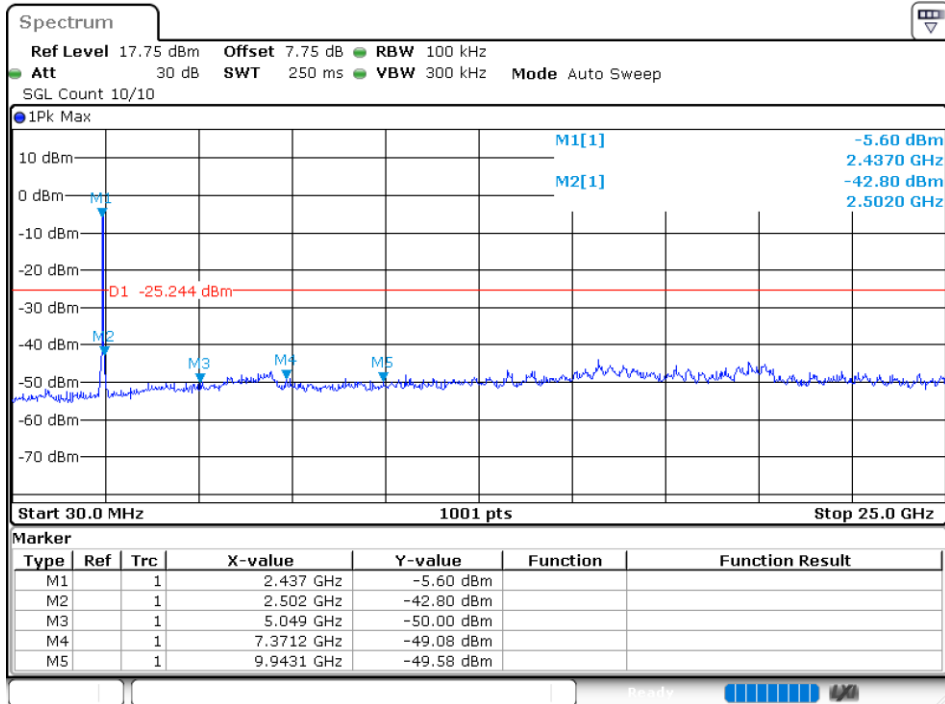

Tx. Spurious NVNT 802.11n(HT20) 2437MHz Ant1 Emission

Tx. Spurious NVNT 802.11n(HT20) 2462MHz Ant1 Ref

Tx. Spurious NVNT 802.11n(HT20) 2462MHz Ant1 Emission

Tx. Spurious NVNT 802.11n(HT40) 2422MHz Ant1 Ref

Tx. Spurious NVNT 802.11n(HT40) 2422MHz Ant1 Emission

Tx. Spurious NVNT 802.11n(HT40) 2437MHz Ant1 Ref

Tx. Spurious NVNT 802.11n(HT40) 2437MHz Ant1 Emission

Tx. Spurious NVNT 802.11n(HT40) 2452MHz Ant1 Ref

Tx. Spurious NVNT 802.11n(HT40) 2452MHz Ant1 Emission

END OF REPORT