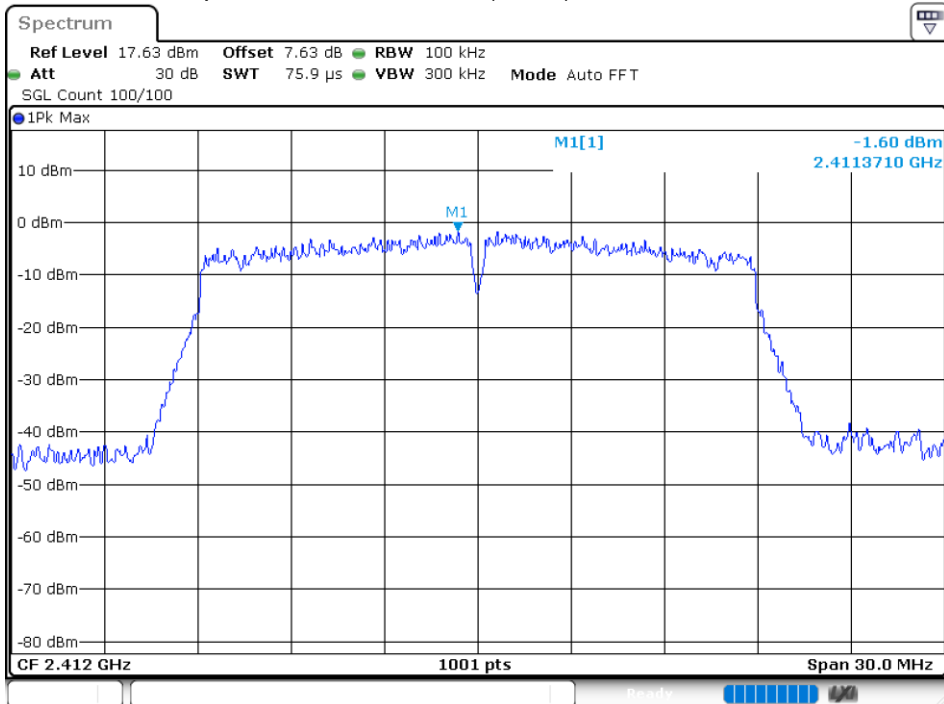

Tx. Spurious NVNT 802.11b 2462MHz Ant1 Emission

Tx. Spurious NVNT 802.11g 2412MHz Ant1 Ref

Tx. Spurious NVNT 802.11g 2412MHz Ant1 Emission

Tx. Spurious NVNT 802.11g 2437MHz Ant1 Ref

Tx. Spurious NVNT 802.11g 2437MHz Ant1 Emission

Tx. Spurious NVNT 802.11g 2462MHz Ant1 Ref

Tx. Spurious NVNT 802.11g 2462MHz Ant1 Emission

Tx. Spurious NVNT 802.11n(HT20) 2412MHz Ant1 Ref

Tx. Spurious NVNT 802.11n(HT20) 2412MHz Ant1 Emission

Tx. Spurious NVNT 802.11n(HT20) 2437MHz Ant1 Ref