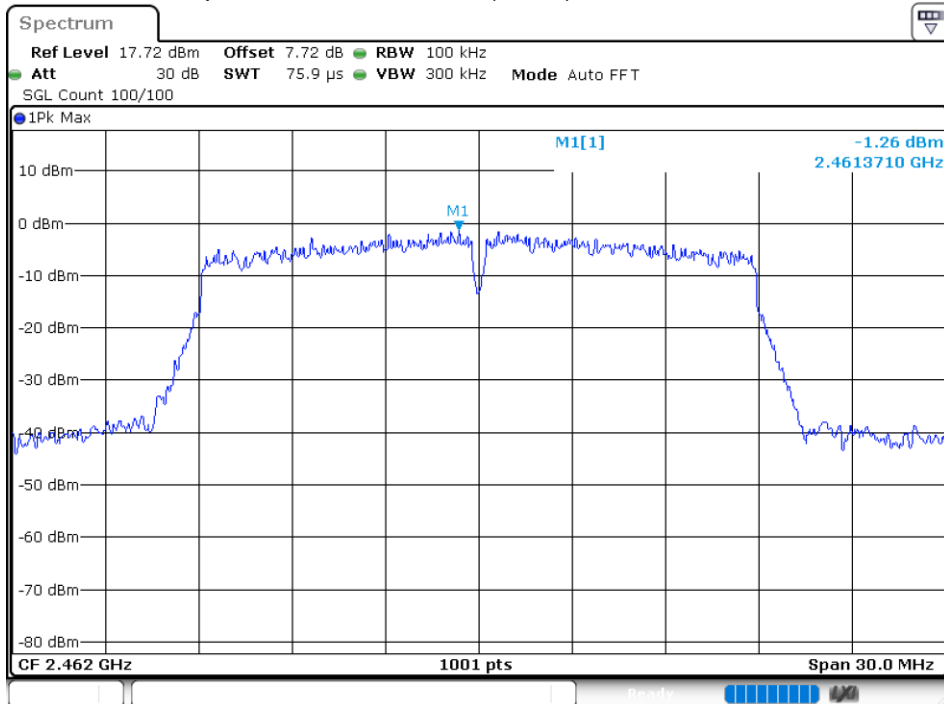

Tx. Spurious NVNT 802.11b 2462MHz Ant1 Emission

Tx. Spurious NVNT 802.11g 2412MHz Ant1 Ref

Tx. Spurious NVNT 802.11g 2412MHz Ant1 Emission

Tx. Spurious NVNT 802.11g 2437MHz Ant1 Ref

Tx. Spurious NVNT 802.11g 2437MHz Ant1 Emission

Tx. Spurious NVNT 802.11g 2462MHz Ant1 Ref

Tx. Spurious NVNT 802.11g 2462MHz Ant1 Emission

Tx. Spurious NVNT 802.11n(HT20) 2412MHz Ant1 Ref

Tx. Spurious NVNT 802.11n(HT20) 2412MHz Ant1 Emission

Tx. Spurious NVNT 802.11n(HT20) 2437MHz Ant1 Ref

Tx. Spurious NVNT 802.11n(HT20) 2437MHz Ant1 Emission

Tx. Spurious NVNT 802.11n(HT20) 2462MHz Ant1 Ref

Tx. Spurious NVNT 802.11n(HT20) 2462MHz Ant1 Emission

Tx. Spurious NVNT 802.11n(HT40) 2422MHz Ant1 Ref