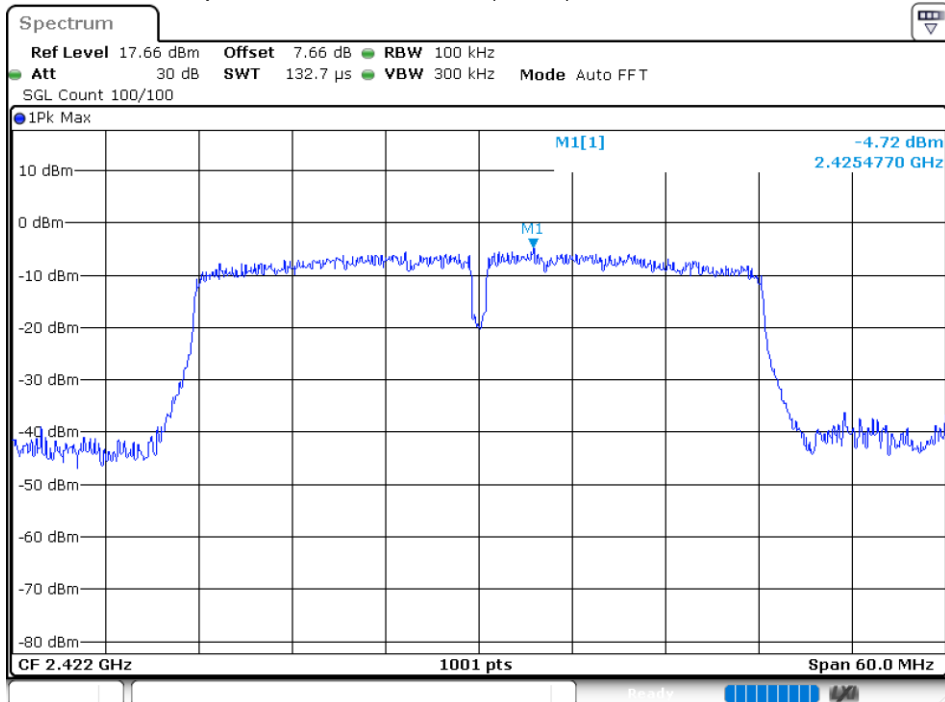

Tx. Spurious NVNT 802.11g 2462MHz Ant1 Ref

Tx. Spurious NVNT 802.11g 2462MHz Ant1 Emission

Tx. Spurious NVNT 802.11n(HT20) 2412MHz Ant1 Ref

Tx. Spurious NVNT 802.11n(HT20) 2412MHz Ant1 Emission

Tx. Spurious NVNT 802.11n(HT20) 2437MHz Ant1 Ref

Tx. Spurious NVNT 802.11n(HT20) 2437MHz Ant1 Emission

Tx. Spurious NVNT 802.11n(HT20) 2462MHz Ant1 Ref

Tx. Spurious NVNT 802.11n(HT20) 2462MHz Ant1 Emission

Tx. Spurious NVNT 802.11n(HT40) 2422MHz Ant1 Ref

Tx. Spurious NVNT 802.11n(HT40) 2422MHz Ant1 Emission

Tx. Spurious NVNT 802.11n(HT40) 2437MHz Ant1 Ref

Tx. Spurious NVNT 802.11n(HT40) 2437MHz Ant1 Emission

Tx. Spurious NVNT 802.11n(HT40) 2452MHz Ant1 Ref

Tx. Spurious NVNT 802.11n(HT40) 2452MHz Ant1 Emission

END OF REPORT