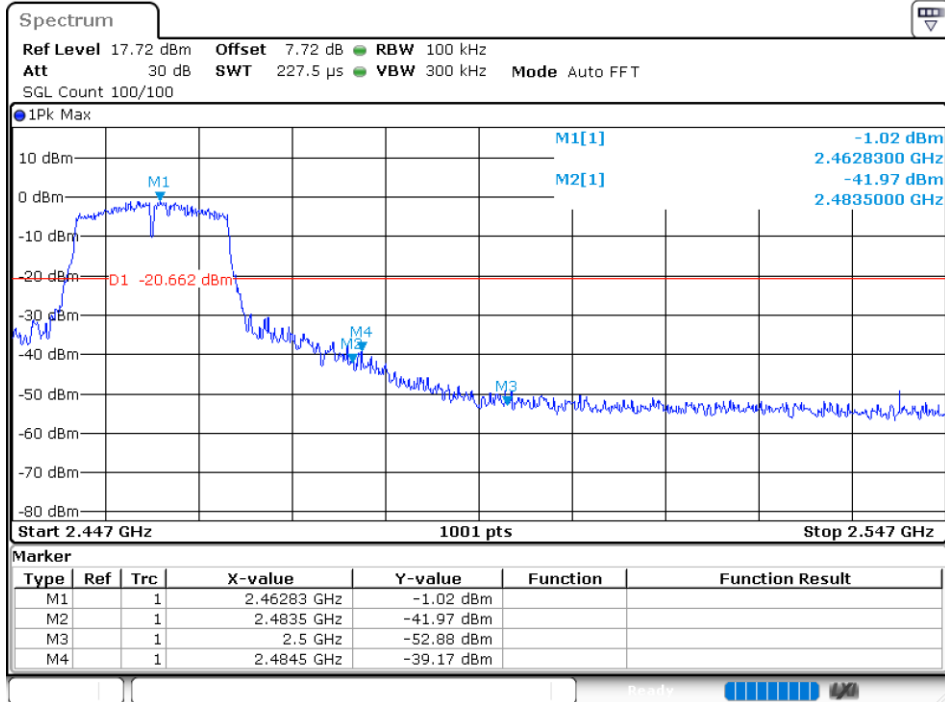

Band Edge NVNT 802.11g 2462MHz Ant1 Emission

Band Edge NVNT 802.11n(HT20) 2412MHz Ant1 Ref

Band Edge NVNT 802.11n(HT20) 2412MHz Ant1 Emission

Band Edge NVNT 802.11n(HT20) 2462MHz Ant1 Ref

Band Edge NVNT 802.11n(HT20) 2462MHz Ant1 Emission

Band Edge NVNT 802.11n(HT40) 2422MHz Ant1 Ref

Band Edge NVNT 802.11n(HT40) 2422MHz Ant1 Emission

Band Edge NVNT 802.11n(HT40) 2452MHz Ant1 Ref

Band Edge NVNT 802.11n(HT40) 2452MHz Ant1 Emission

8.6 CONDUCTED RF SPURIOUS EMISSION