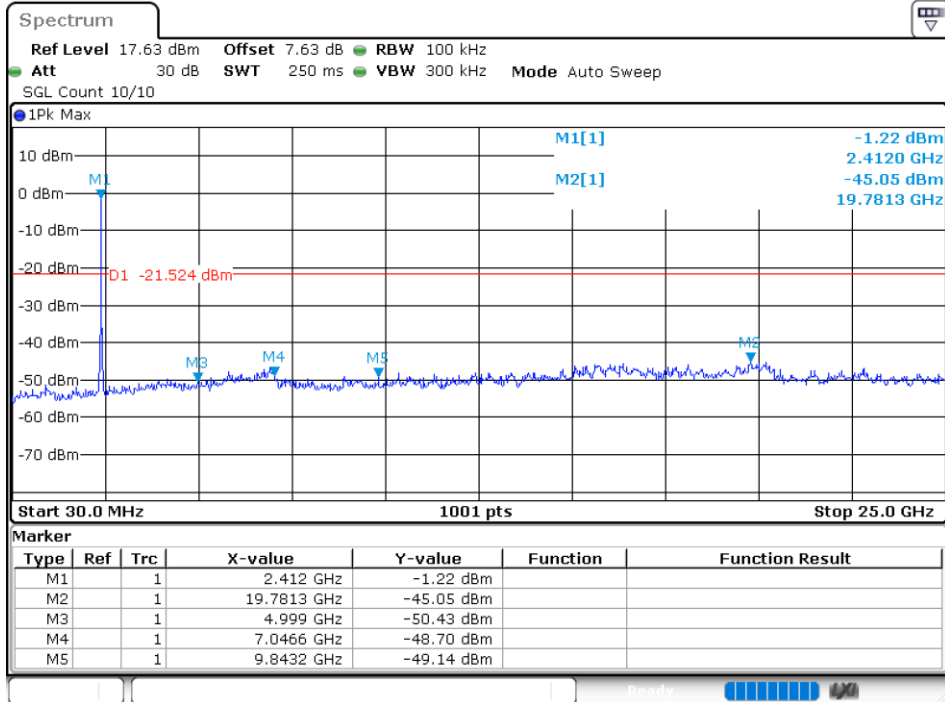

Tx. Spurious NVNT 802.11b 2412MHz Ant1 Ref

Tx. Spurious NVNT 802.11b 2412MHz Ant1 Emission

Tx. Spurious NVNT 802.11b 2437MHz Ant1 Ref

Tx. Spurious NVNT 802.11b 2437MHz Ant1 Emission

Tx. Spurious NVNT 802.11b 2462MHz Ant1 Ref

Tx. Spurious NVNT 802.11b 2462MHz Ant1 Emission

Tx. Spurious NVNT 802.11g 2412MHz Ant1 Ref

Tx. Spurious NVNT 802.11g 2412MHz Ant1 Emission

Tx. Spurious NVNT 802.11g 2437MHz Ant1 Ref

Tx. Spurious NVNT 802.11g 2437MHz Ant1 Emission