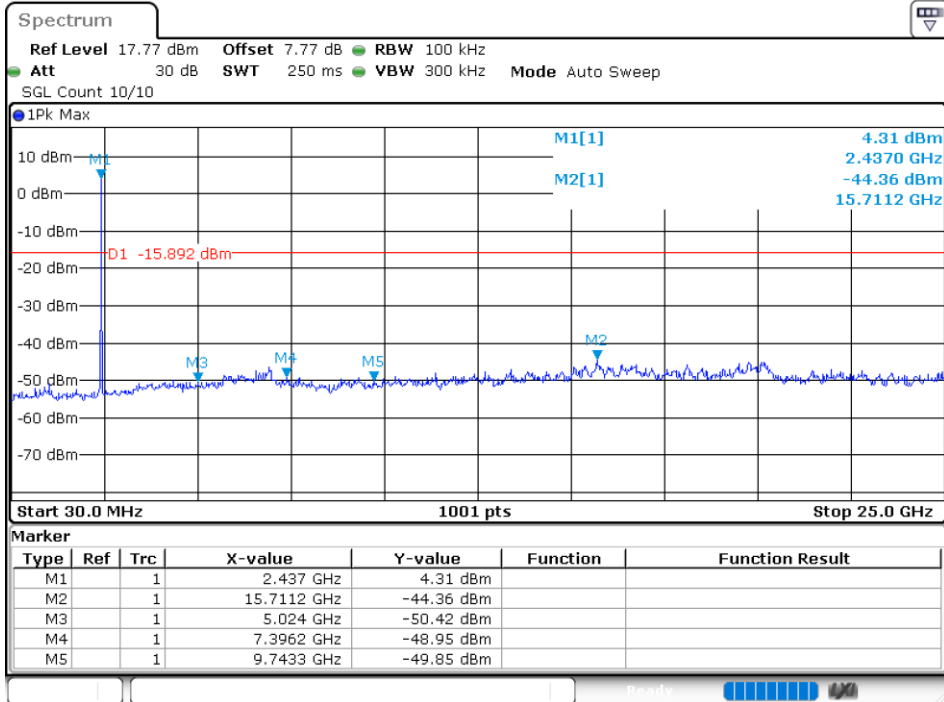

Tx. Spurious NVNT 802.11b 2412MHz Ant1 Ref

Tx. Spurious NVNT 802.11b 2412MHz Ant1 Emission

Tx. Spurious NVNT 802.11b 2437MHz Ant1 Ref

Tx. Spurious NVNT 802.11b 2437MHz Ant1 Emission

Tx. Spurious NVNT 802.11b 2462MHz Ant1 Ref

Tx. Spurious NVNT 802.11b 2462MHz Ant1 Emission

Tx. Spurious NVNT 802.11g 2412MHz Ant1 Ref

Tx. Spurious NVNT 802.11g 2412MHz Ant1 Emission

Tx. Spurious NVNT 802.11g 2437MHz Ant1 Ref

Tx. Spurious NVNT 802.11g 2437MHz Ant1 Emission