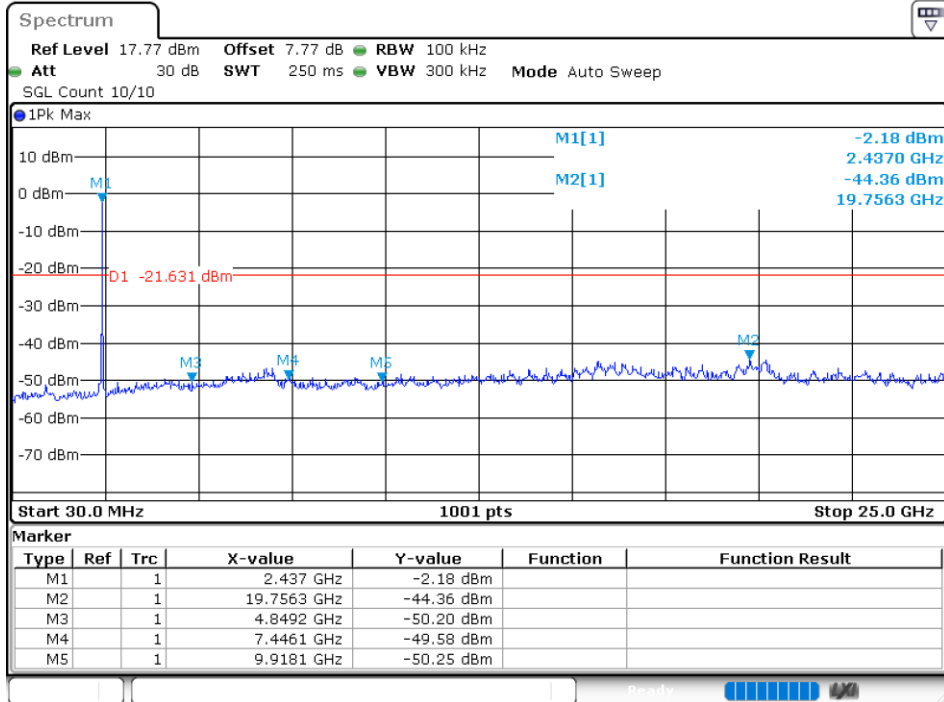

Tx. Spurious NVNT 802.11b 2412MHz Ant1 Ref

Tx. Spurious NVNT 802.11b 2412MHz Ant1 Emission

Tx. Spurious NVNT 802.11b 2437MHz Ant1 Ref

Tx. Spurious NVNT 802.11b 2437MHz Ant1 Emission

Tx. Spurious NVNT 802.11b 2462MHz Ant1 Ref

Tx. Spurious NVNT 802.11b 2462MHz Ant1 Emission

Tx. Spurious NVNT 802.11g 2412MHz Ant1 Ref

Tx. Spurious NVNT 802.11g 2412MHz Ant1 Emission

Tx. Spurious NVNT 802.11g 2437MHz Ant1 Ref

Tx. Spurious NVNT 802.11g 2437MHz Ant1 Emission

Tx. Spurious NVNT 802.11g 2462MHz Ant1 Ref

Tx. Spurious NVNT 802.11g 2462MHz Ant1 Emission

Tx. Spurious NVNT 802.11n(HT20) 2412MHz Ant1 Ref

Tx. Spurious NVNT 802.11n(HT20) 2412MHz Ant1 Emission

Tx. Spurious NVNT 802.11n(HT20) 2437MHz Ant1 Ref