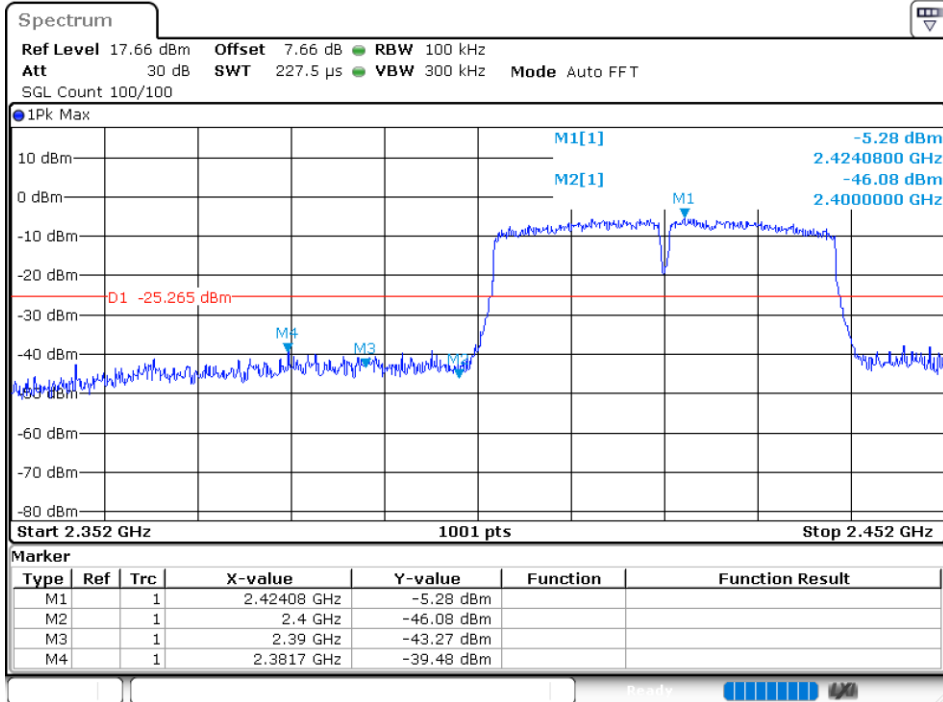

Band Edge NVNT 802.11g 2462MHz Ant1 Emission

Band Edge NVNT 802.11n(HT20) 2412MHz Ant1 Ref

Band Edge NVNT 802.11n(HT20) 2412MHz Ant1 Emission

Band Edge NVNT 802.11n(HT20) 2462MHz Ant1 Ref

Band Edge NVNT 802.11n(HT20) 2462MHz Ant1 Emission

Band Edge NVNT 802.11n(HT40) 2422MHz Ant1 Ref

Band Edge NVNT 802.11n(HT40) 2422MHz Ant1 Emission

Band Edge NVNT 802.11n(HT40) 2452MHz Ant1 Ref

Band Edge NVNT 802.11n(HT40) 2452MHz Ant1 Emission

8.6 CONDUCTED RF SPURIOUS EMISSION