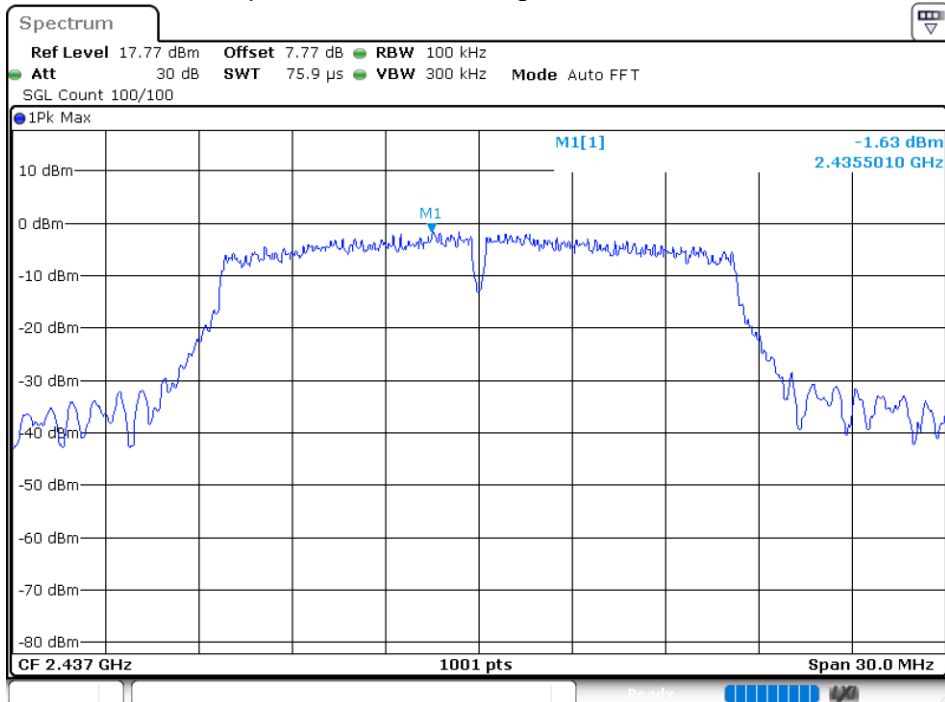

Tx. Spurious NVNT 802.11b 2412MHz Ant1 Ref

Tx. Spurious NVNT 802.11b 2412MHz Ant1 Emission

Tx. Spurious NVNT 802.11b 2437MHz Ant1 Ref

Tx. Spurious NVNT 802.11b 2437MHz Ant1 Emission

Tx. Spurious NVNT 802.11b 2462MHz Ant1 Ref

Tx. Spurious NVNT 802.11b 2462MHz Ant1 Emission

Tx. Spurious NVNT 802.11g 2412MHz Ant1 Ref

Tx. Spurious NVNT 802.11g 2412MHz Ant1 Emission

Tx. Spurious NVNT 802.11g 2437MHz Ant1 Ref

Tx. Spurious NVNT 802.11g 2437MHz Ant1 Emission

Tx. Spurious NVNT 802.11g 2462MHz Ant1 Ref

Tx. Spurious NVNT 802.11g 2462MHz Ant1 Emission

Tx. Spurious NVNT 802.11n(HT20) 2412MHz Ant1 Ref

Tx. Spurious NVNT 802.11n(HT20) 2412MHz Ant1 Emission

Tx. Spurious NVNT 802.11n(HT20) 2437MHz Ant1 Ref