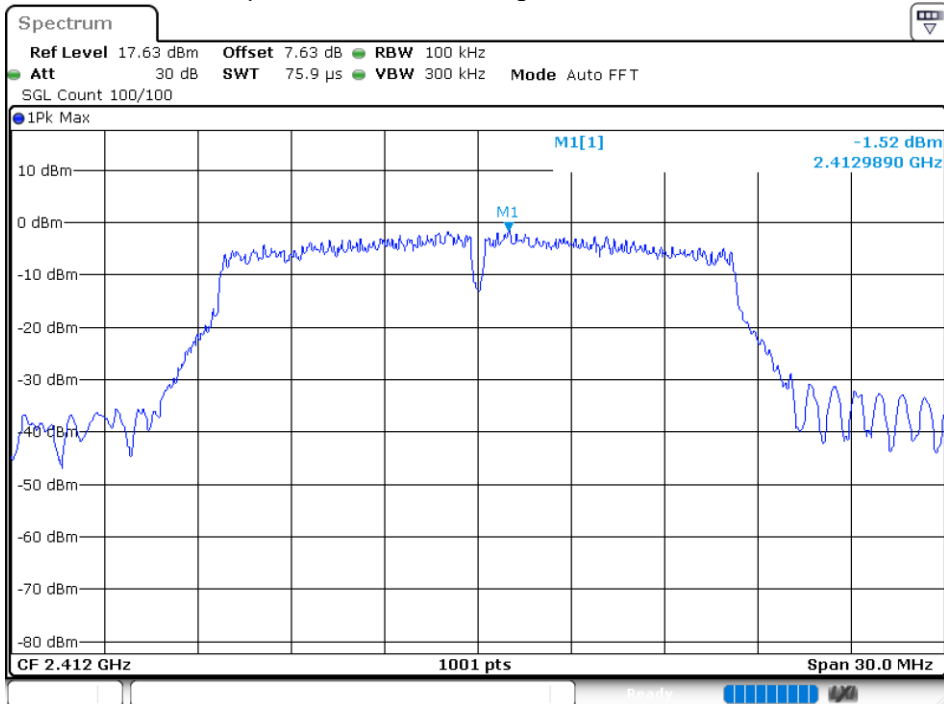

Tx. Spurious NVNT 802.11b 2412MHz Ant1 Ref

Tx. Spurious NVNT 802.11b 2412MHz Ant1 Emission

Tx. Spurious NVNT 802.11b 2437MHz Ant1 Ref

Tx. Spurious NVNT 802.11b 2437MHz Ant1 Emission

Tx. Spurious NVNT 802.11b 2462MHz Ant1 Ref

Tx. Spurious NVNT 802.11b 2462MHz Ant1 Emission

Tx. Spurious NVNT 802.11g 2412MHz Ant1 Ref

Tx. Spurious NVNT 802.11g 2412MHz Ant1 Emission

Tx. Spurious NVNT 802.11g 2437MHz Ant1 Ref

Tx. Spurious NVNT 802.11g 2437MHz Ant1 Emission