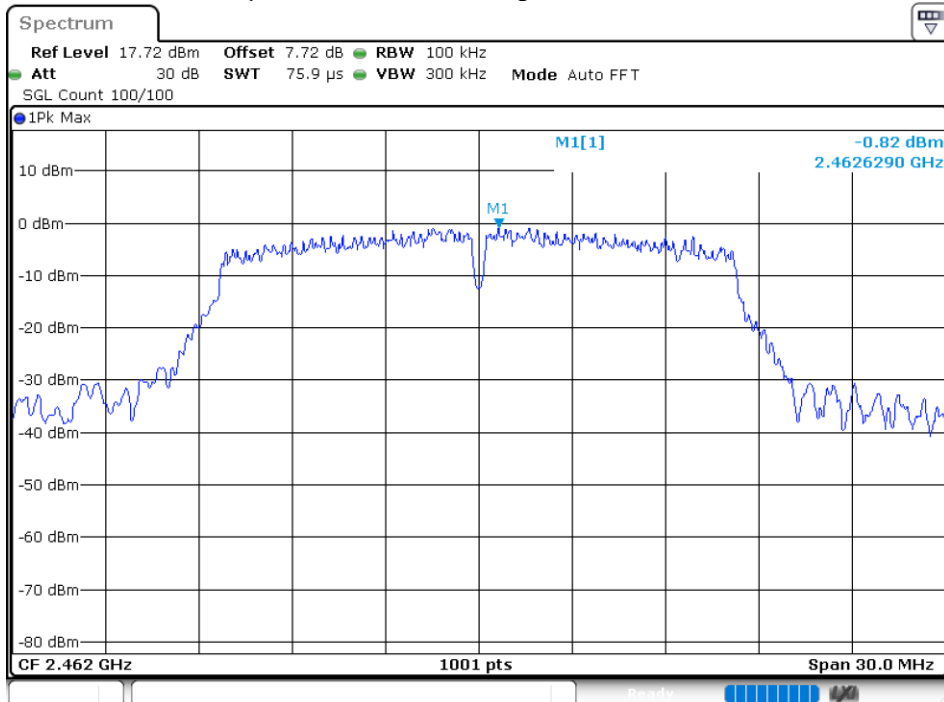

Tx. Spurious NVNT 802.11b 2462MHz Ant1 Emission

Tx. Spurious NVNT 802.11g 2412MHz Ant1 Ref

Tx. Spurious NVNT 802.11g 2412MHz Ant1 Emission

Tx. Spurious NVNT 802.11g 2437MHz Ant1 Ref

Tx. Spurious NVNT 802.11g 2437MHz Ant1 Emission

Tx. Spurious NVNT 802.11g 2462MHz Ant1 Ref

Tx. Spurious NVNT 802.11g 2462MHz Ant1 Emission

Tx. Spurious NVNT 802.11n(HT20) 2412MHz Ant1 Ref

Tx. Spurious NVNT 802.11n(HT20) 2412MHz Ant1 Emission

Tx. Spurious NVNT 802.11n(HT20) 2437MHz Ant1 Ref