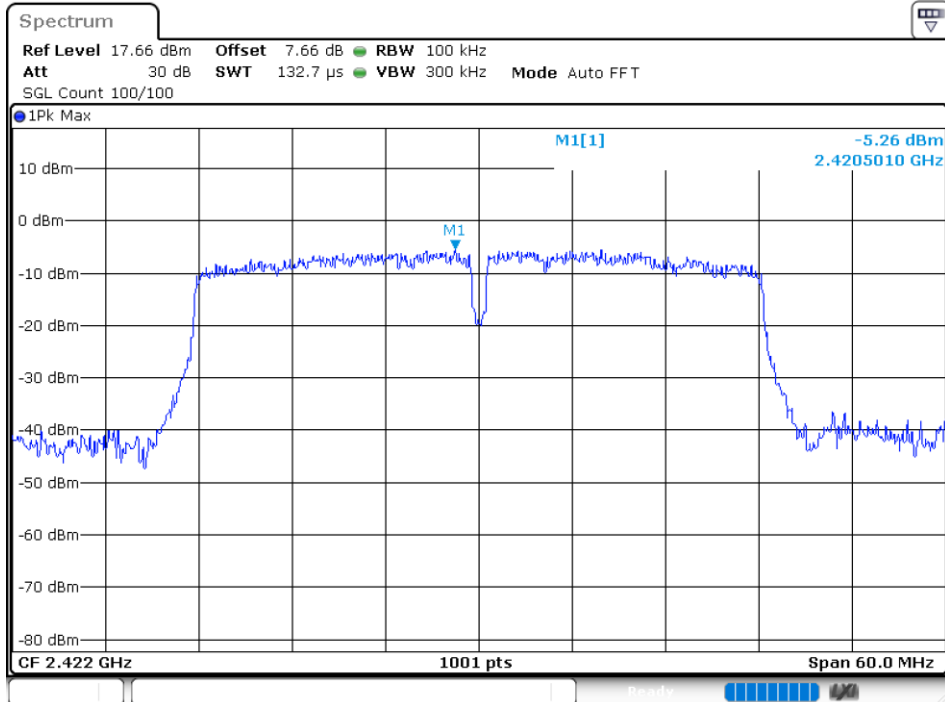

Band Edge NVNT 802.11g 2462MHz Ant1 Emission

Band Edge NVNT 802.11n(HT20) 2412MHz Ant1 Ref

Band Edge NVNT 802.11n(HT20) 2412MHz Ant1 Emission

Band Edge NVNT 802.11n(HT20) 2462MHz Ant1 Ref

Band Edge NVNT 802.11n(HT20) 2462MHz Ant1 Emission

Band Edge NVNT 802.11n(HT40) 2422MHz Ant1 Ref

Band Edge NVNT 802.11n(HT40) 2422MHz Ant1 Emission

Band Edge NVNT 802.11n(HT40) 2452MHz Ant1 Ref

Band Edge NVNT 802.11n(HT40) 2452MHz Ant1 Emission

8.6 CONDUCTED RF SPURIOUS EMISSION