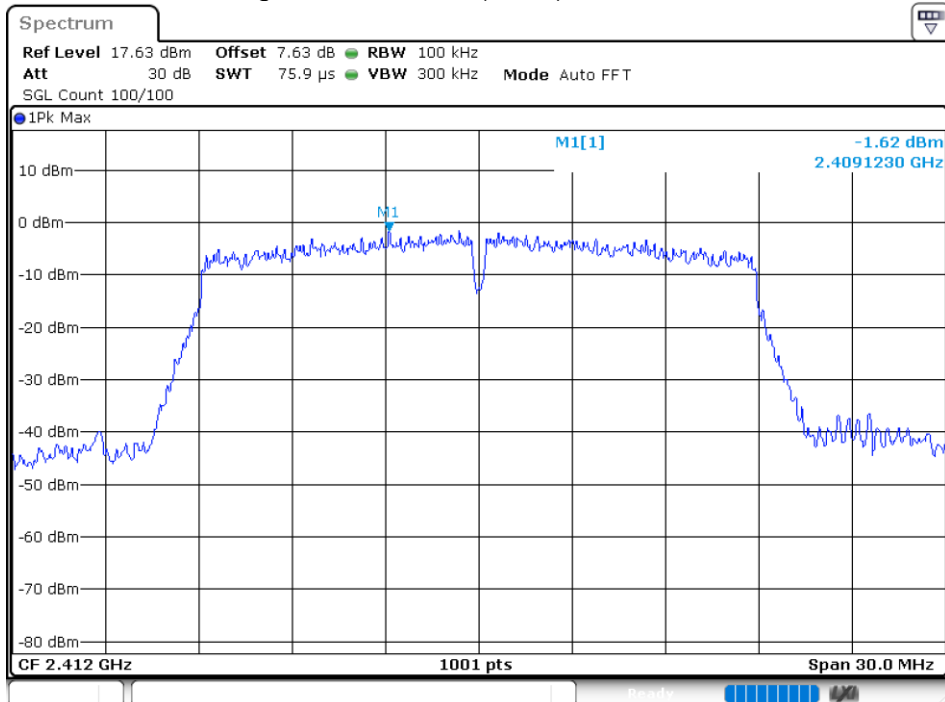

Band Edge NVNT 802.11g 2462MHz Ant1 Emission

Band Edge NVNT 802.11n(HT20) 2412MHz Ant1 Ref

Band Edge NVNT 802.11n(HT20) 2412MHz Ant1 Emission

Band Edge NVNT 802.11n(HT20) 2462MHz Ant1 Ref

Band Edge NVNT 802.11n(HT20) 2462MHz Ant1 Emission