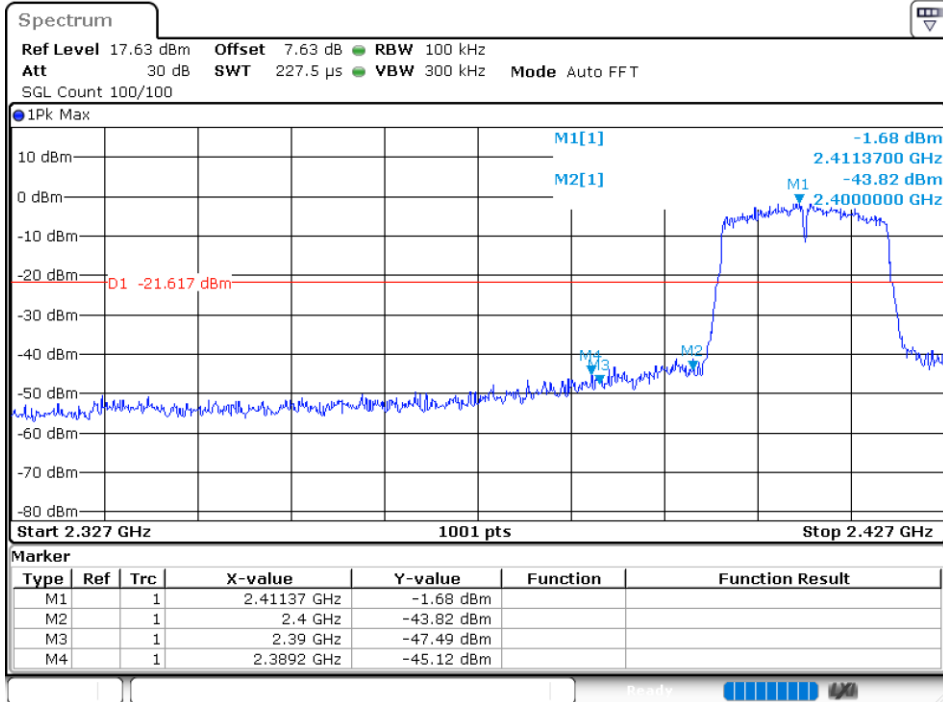

Band Edge NVNT 802.11g 2462MHz Ant1 Emission

Band Edge NVNT 802.11n(HT20) 2412MHz Ant1 Ref

Band Edge NVNT 802.11n(HT20) 2412MHz Ant1 Emission

Band Edge NVNT 802.11n(HT20) 2462MHz Ant1 Ref

Band Edge NVNT 802.11n(HT20) 2462MHz Ant1 Emission

Band Edge NVNT 802.11n(HT40) 2422MHz Ant1 Ref

Band Edge NVNT 802.11n(HT40) 2422MHz Ant1 Emission

Band Edge NVNT 802.11n(HT40) 2452MHz Ant1 Ref

Band Edge NVNT 802.11n(HT40) 2452MHz Ant1 Emission

8.6 CONDUCTED RF SPURIOUS EMISSION