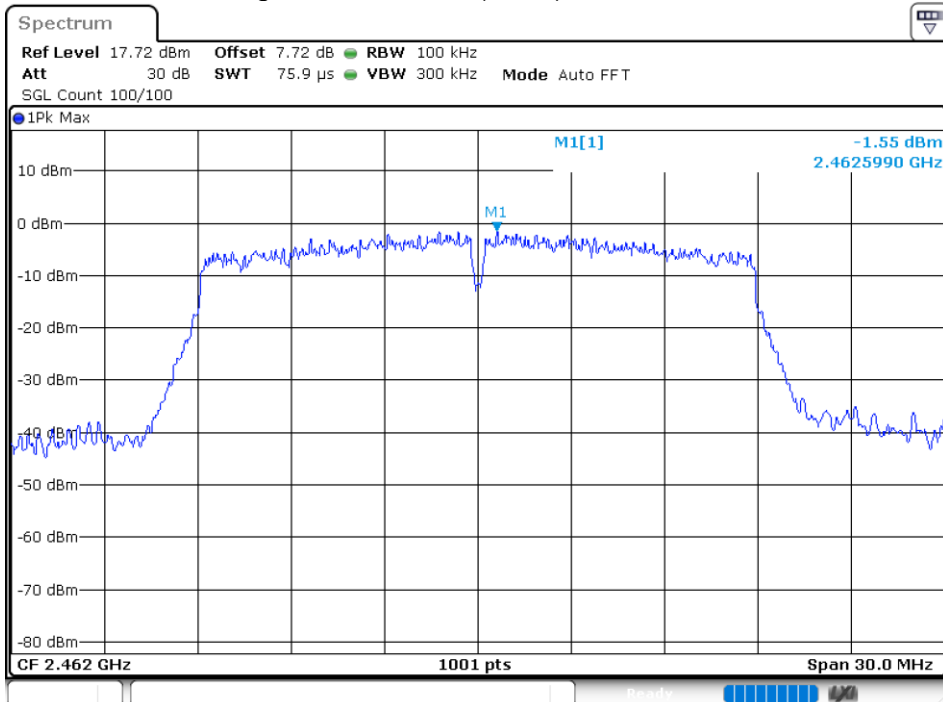

Band Edge NVNT 802.11g 2462MHz Ant1 Emission

Band Edge NVNT 802.11n(HT20) 2412MHz Ant1 Ref

Band Edge NVNT 802.11n(HT20) 2412MHz Ant1 Emission

Band Edge NVNT 802.11n(HT20) 2462MHz Ant1 Ref

Band Edge NVNT 802.11n(HT20) 2462MHz Ant1 Emission

Band Edge NVNT 802.11n(HT40) 2422MHz Ant1 Ref

Band Edge NVNT 802.11n(HT40) 2422MHz Ant1 Emission

Band Edge NVNT 802.11n(HT40) 2452MHz Ant1 Ref

Band Edge NVNT 802.11n(HT40) 2452MHz Ant1 Emission

8.6 CONDUCTED RF SPURIOUS EMISSION