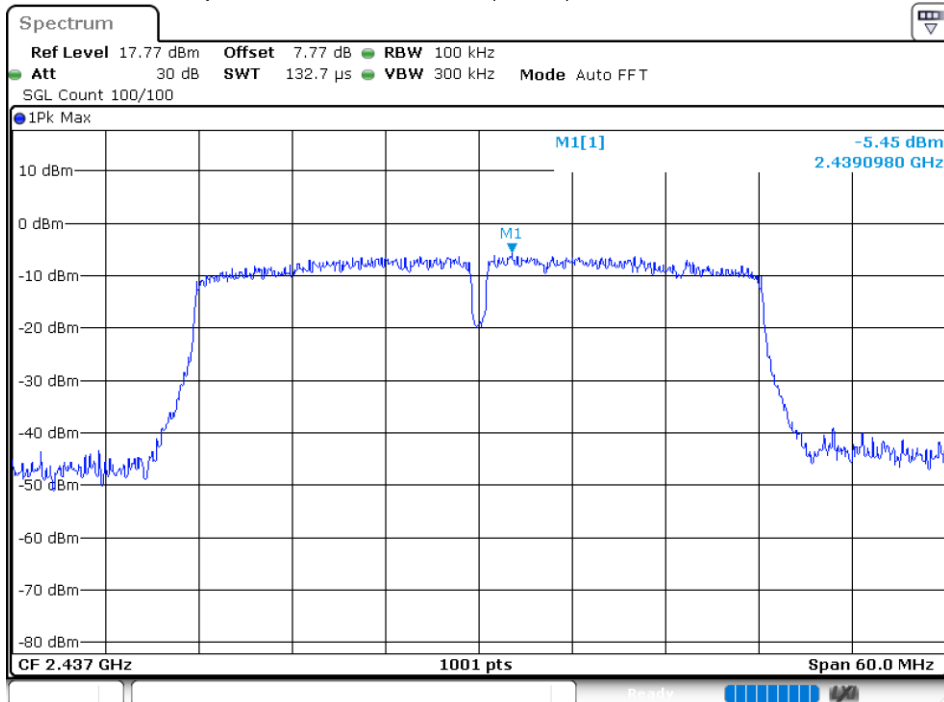

Tx. Spurious NVNT 802.11n(HT20) 2437MHz Ant1 Emission

Tx. Spurious NVNT 802.11n(HT20) 2462MHz Ant1 Ref

Tx. Spurious NVNT 802.11n(HT20) 2462MHz Ant1 Emission

Tx. Spurious NVNT 802.11n(HT40) 2422MHz Ant1 Ref

Tx. Spurious NVNT 802.11n(HT40) 2422MHz Ant1 Emission

Tx. Spurious NVNT 802.11n(HT40) 2437MHz Ant1 Ref

Tx. Spurious NVNT 802.11n(HT40) 2437MHz Ant1 Emission

Tx. Spurious NVNT 802.11n(HT40) 2452MHz Ant1 Ref

Tx. Spurious NVNT 802.11n(HT40) 2452MHz Ant1 Emission

END OF REPORT