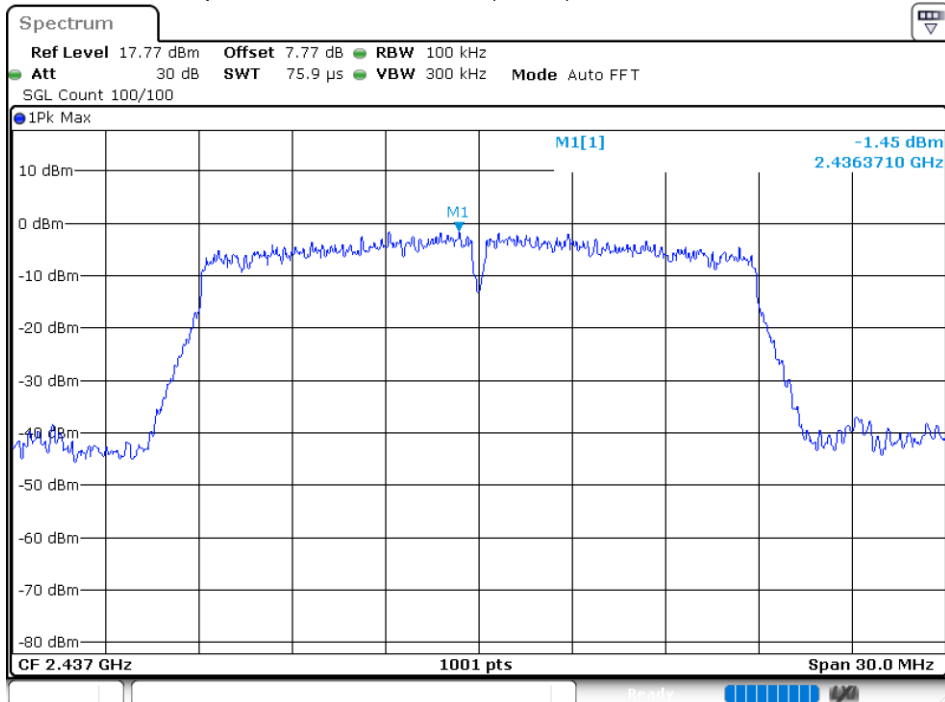

Tx. Spurious NVNT 802.11b 2462MHz Ant1 Emission

Tx. Spurious NVNT 802.11g 2412MHz Ant1 Ref

Tx. Spurious NVNT 802.11g 2412MHz Ant1 Emission

Tx. Spurious NVNT 802.11g 2437MHz Ant1 Ref

Tx. Spurious NVNT 802.11g 2437MHz Ant1 Emission

Tx. Spurious NVNT 802.11g 2462MHz Ant1 Ref

Tx. Spurious NVNT 802.11g 2462MHz Ant1 Emission

Tx. Spurious NVNT 802.11n(HT20) 2412MHz Ant1 Ref

Tx. Spurious NVNT 802.11n(HT20) 2412MHz Ant1 Emission

Tx. Spurious NVNT 802.11n(HT20) 2437MHz Ant1 Ref

Tx. Spurious NVNT 802.11n(HT20) 2437MHz Ant1 Emission

Tx. Spurious NVNT 802.11n(HT20) 2462MHz Ant1 Ref

Tx. Spurious NVNT 802.11n(HT20) 2462MHz Ant1 Emission

Tx. Spurious NVNT 802.11n(HT40) 2422MHz Ant1 Ref