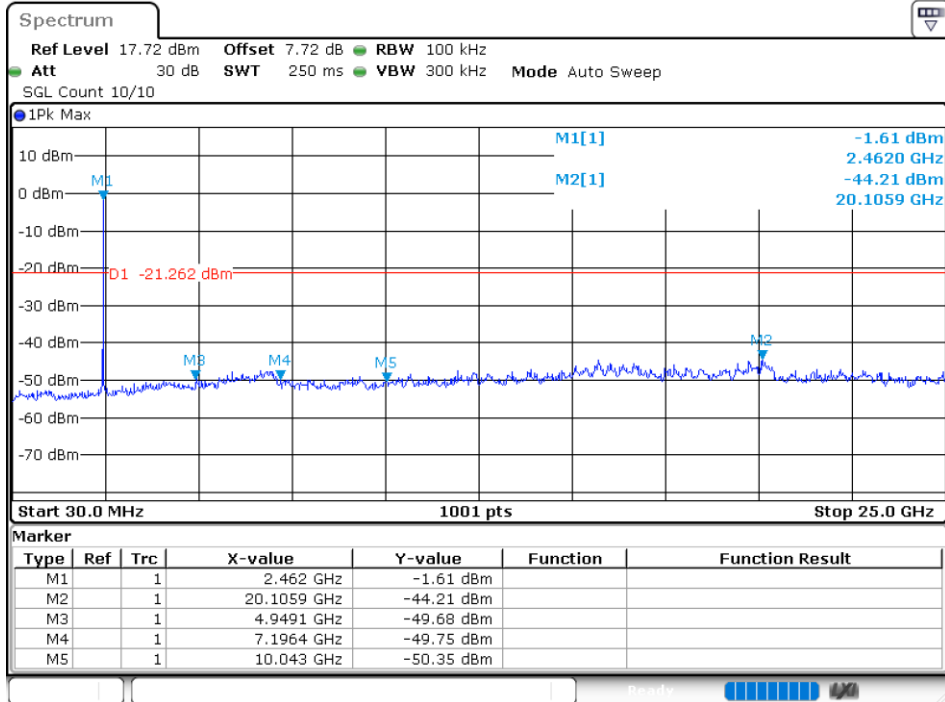

Tx. Spurious NVNT 802.11b 2462MHz Ant1 Emission

Tx. Spurious NVNT 802.11g 2412MHz Ant1 Ref

Tx. Spurious NVNT 802.11g 2412MHz Ant1 Emission

Tx. Spurious NVNT 802.11g 2437MHz Ant1 Ref

Tx. Spurious NVNT 802.11g 2437MHz Ant1 Emission

Tx. Spurious NVNT 802.11g 2462MHz Ant1 Ref

Tx. Spurious NVNT 802.11g 2462MHz Ant1 Emission

Tx. Spurious NVNT 802.11n(HT20) 2412MHz Ant1 Ref

Tx. Spurious NVNT 802.11n(HT20) 2412MHz Ant1 Emission

Tx. Spurious NVNT 802.11n(HT20) 2437MHz Ant1 Ref

Tx. Spurious NVNT 802.11n(HT20) 2437MHz Ant1 Emission

Tx. Spurious NVNT 802.11n(HT20) 2462MHz Ant1 Ref

Tx. Spurious NVNT 802.11n(HT20) 2462MHz Ant1 Emission

Tx. Spurious NVNT 802.11n(HT40) 2422MHz Ant1 Ref