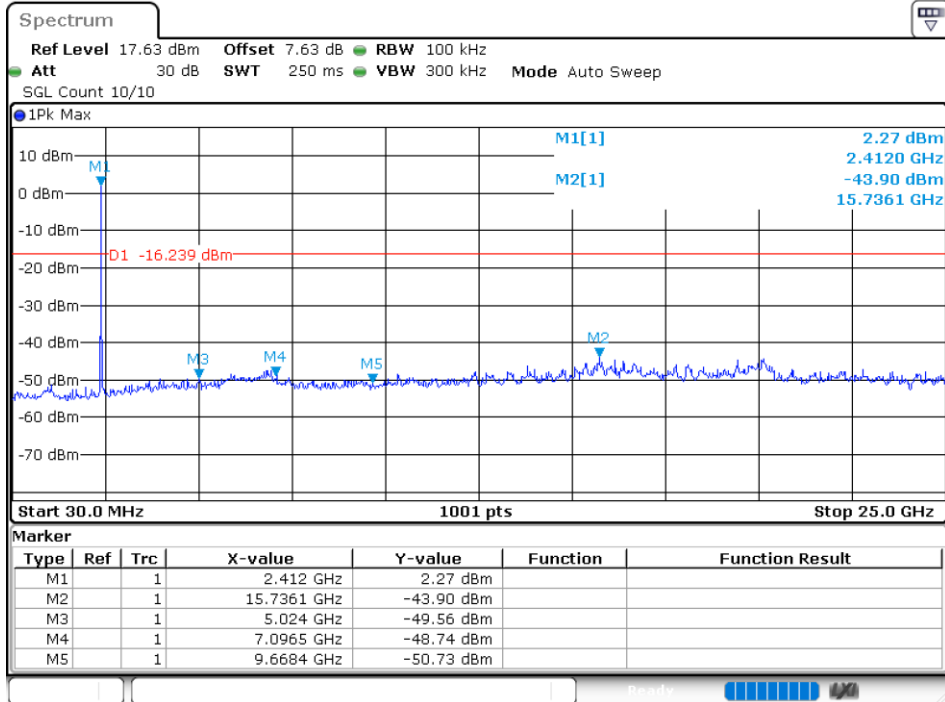

Tx. Spurious NVNT 802.11b 2412MHz Ant1 Emission