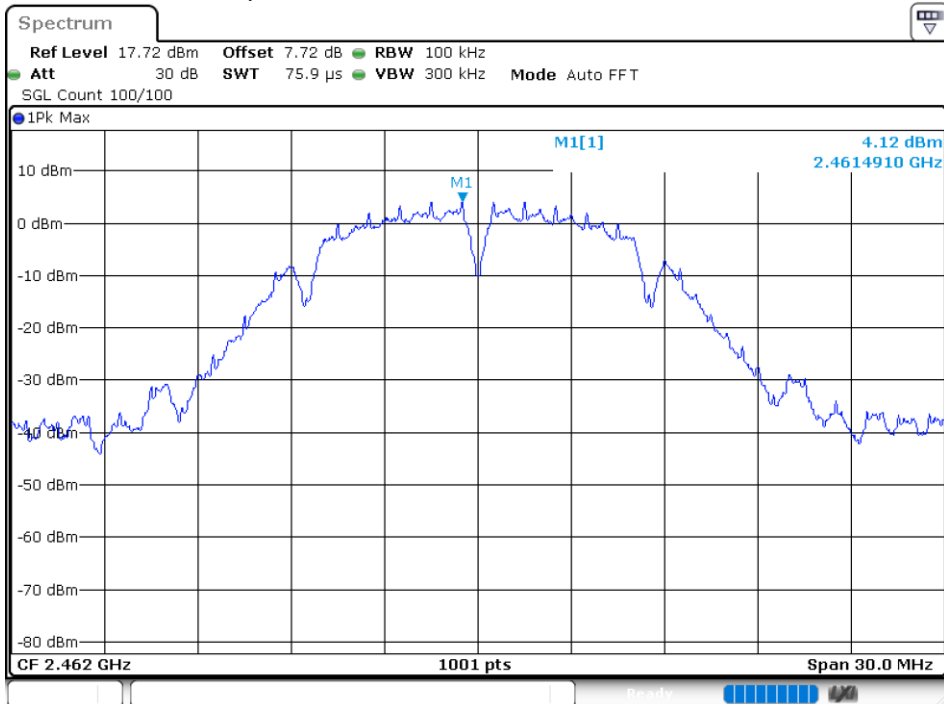

Tx. Spurious NVNT 802.11b 2412MHz Ant1 Ref

Tx. Spurious NVNT 802.11b 2412MHz Ant1 Emission

Tx. Spurious NVNT 802.11b 2437MHz Ant1 Ref

Tx. Spurious NVNT 802.11b 2437MHz Ant1 Emission

Tx. Spurious NVNT 802.11b 2462MHz Ant1 Ref

Tx. Spurious NVNT 802.11b 2462MHz Ant1 Emission

Tx. Spurious NVNT 802.11g 2412MHz Ant1 Ref

Tx. Spurious NVNT 802.11g 2412MHz Ant1 Emission

Tx. Spurious NVNT 802.11g 2437MHz Ant1 Ref

Tx. Spurious NVNT 802.11g 2437MHz Ant1 Emission