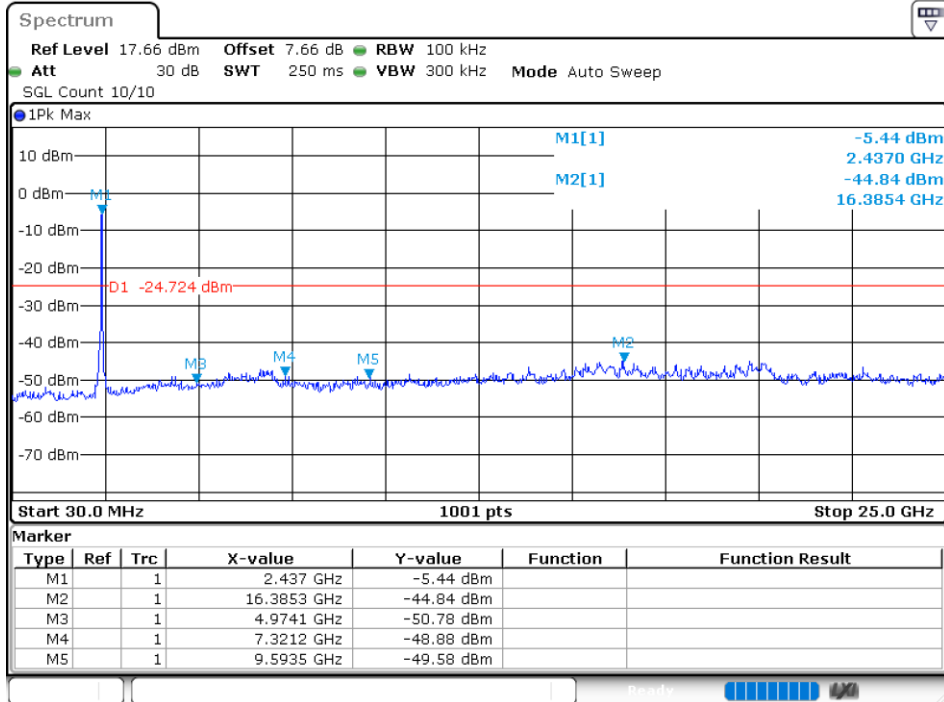

Tx. Spurious NVNT 802.11g 2462MHz Ant1 Ref

Tx. Spurious NVNT 802.11g 2462MHz Ant1 Emission

Tx. Spurious NVNT 802.11n(HT20) 2412MHz Ant1 Ref

Tx. Spurious NVNT 802.11n(HT20) 2412MHz Ant1 Emission

Tx. Spurious NVNT 802.11n(HT20) 2437MHz Ant1 Ref

Tx. Spurious NVNT 802.11n(HT20) 2437MHz Ant1 Emission

Tx. Spurious NVNT 802.11n(HT20) 2462MHz Ant1 Ref

Tx. Spurious NVNT 802.11n(HT20) 2462MHz Ant1 Emission

Tx. Spurious NVNT 802.11n(HT40) 2422MHz Ant1 Ref

Tx. Spurious NVNT 802.11n(HT40) 2422MHz Ant1 Emission

Tx. Spurious NVNT 802.11n(HT40) 2437MHz Ant1 Ref

Tx. Spurious NVNT 802.11n(HT40) 2437MHz Ant1 Emission

Tx. Spurious NVNT 802.11n(HT40) 2452MHz Ant1 Ref

Tx. Spurious NVNT 802.11n(HT40) 2452MHz Ant1 Emission

END OF REPORT