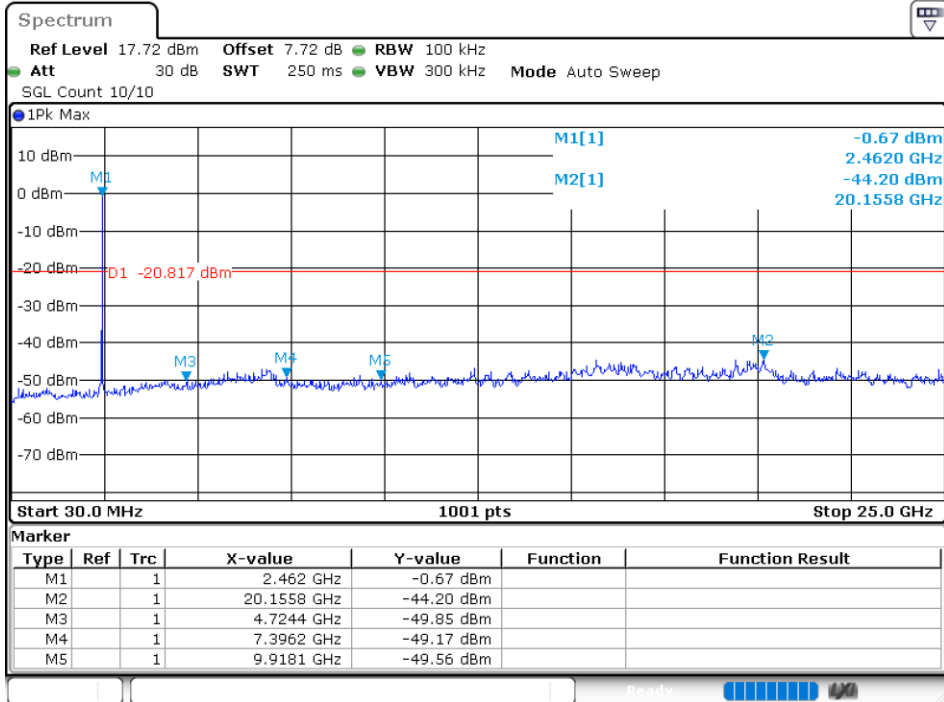

Tx. Spurious NVNT 802.11b 2412MHz Ant1 Ref

Tx. Spurious NVNT 802.11b 2412MHz Ant1 Emission

Tx. Spurious NVNT 802.11b 2437MHz Ant1 Ref

Tx. Spurious NVNT 802.11b 2437MHz Ant1 Emission

Tx. Spurious NVNT 802.11b 2462MHz Ant1 Ref

Tx. Spurious NVNT 802.11b 2462MHz Ant1 Emission

Tx. Spurious NVNT 802.11g 2412MHz Ant1 Ref

Tx. Spurious NVNT 802.11g 2412MHz Ant1 Emission

Tx. Spurious NVNT 802.11g 2437MHz Ant1 Ref

Tx. Spurious NVNT 802.11g 2437MHz Ant1 Emission

Tx. Spurious NVNT 802.11g 2462MHz Ant1 Ref

Tx. Spurious NVNT 802.11g 2462MHz Ant1 Emission

Tx. Spurious NVNT 802.11n(HT20) 2412MHz Ant1 Ref

Tx. Spurious NVNT 802.11n(HT20) 2412MHz Ant1 Emission

Tx. Spurious NVNT 802.11n(HT20) 2437MHz Ant1 Ref