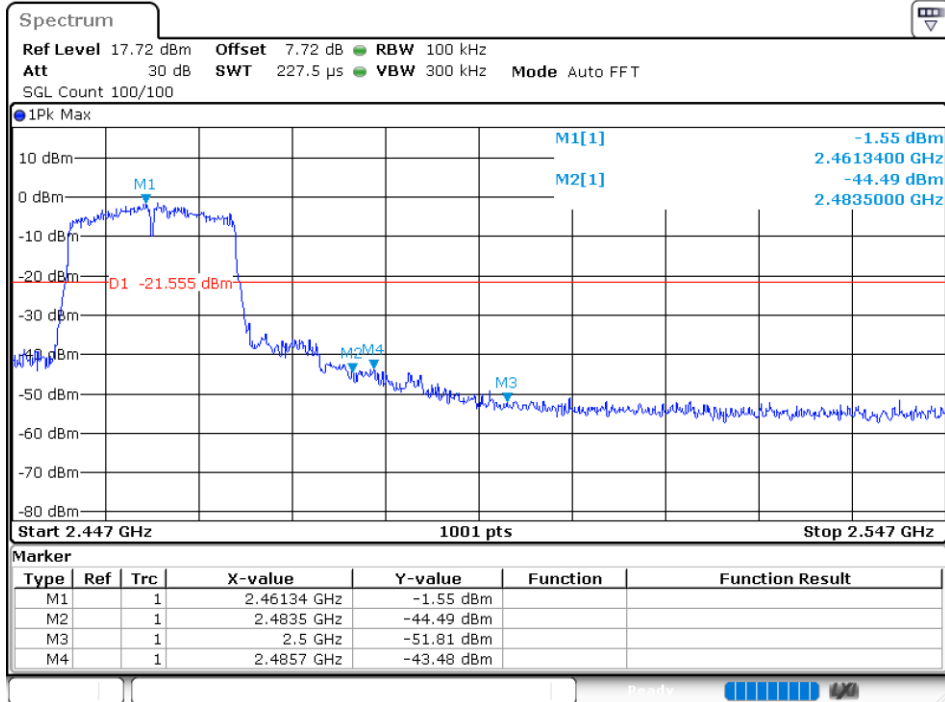

Band Edge NVNT 802.11g 2462MHz Ant1 Emission

Band Edge NVNT 802.11n(HT20) 2412MHz Ant1 Ref

Band Edge NVNT 802.11n(HT20) 2412MHz Ant1 Emission

Band Edge NVNT 802.11n(HT20) 2462MHz Ant1 Ref

Band Edge NVNT 802.11n(HT20) 2462MHz Ant1 Emission

Band Edge NVNT 802.11n(HT40) 2422MHz Ant1 Ref

Band Edge NVNT 802.11n(HT40) 2422MHz Ant1 Emission

Band Edge NVNT 802.11n(HT40) 2452MHz Ant1 Ref

Band Edge NVNT 802.11n(HT40) 2452MHz Ant1 Emission

8.6 CONDUCTED RF SPURIOUS EMISSION