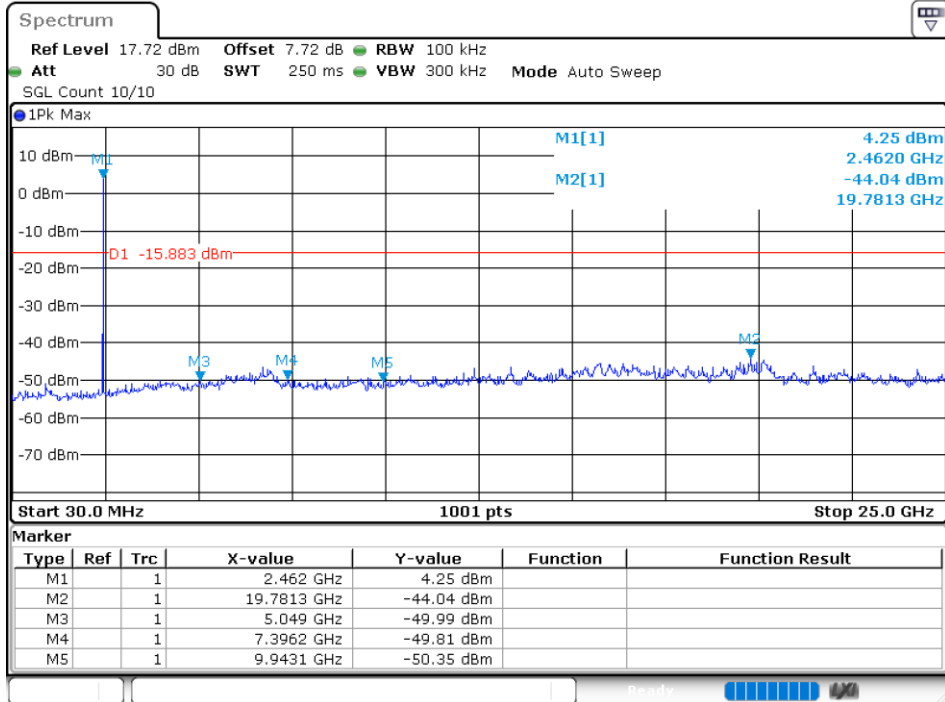

### Tx. Spurious NVNT 802.11b 2437MHz Ant1 Ref

### Tx. Spurious NVNT 802.11b 2437MHz Ant1 Emission

### Tx. Spurious NVNT 802.11b 2462MHz Ant1 Ref

Tx. Spurious NVNT 802.11b 2462MHz Ant1 Emission

Tx. Spurious NVNT 802.11g 2412MHz Ant1 Ref

Tx. Spurious NVNT 802.11g 2412MHz Ant1 Emission

Tx. Spurious NVNT 802.11g 2437MHz Ant1 Ref