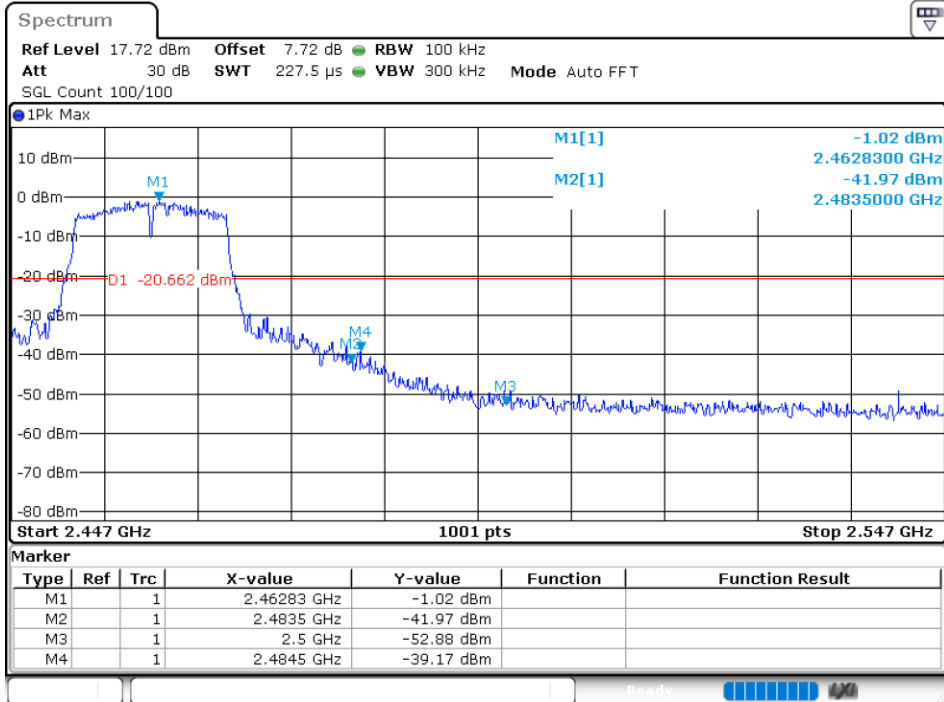

### Band Edge NVNT 802.11g 2462MHz Ant1 Emission

### Band Edge NVNT 802.11n(HT20) 2412MHz Ant1 Ref

### Band Edge NVNT 802.11n(HT20) 2412MHz Ant1 Emission