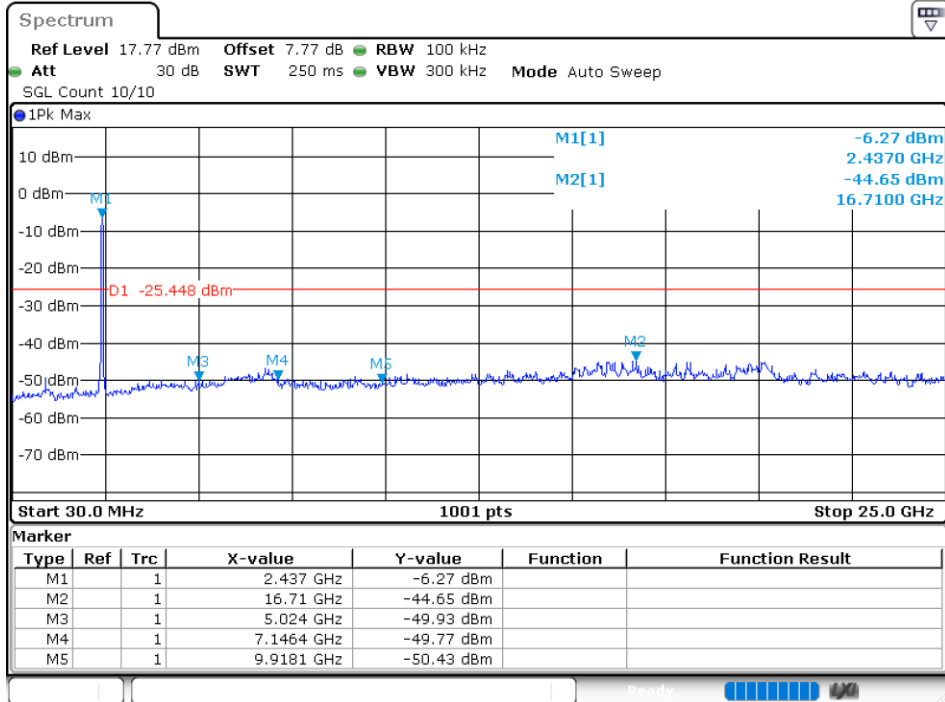

Tx. Spurious NVNT 802.11n(HT20) 2437MHz Ant1 Ref

Tx. Spurious NVNT 802.11n(HT20) 2437MHz Ant1 Emission

Tx. Spurious NVNT 802.11n(HT20) 2462MHz Ant1 Ref

Tx. Spurious NVNT 802.11n(HT20) 2462MHz Ant1 Emission

Tx. Spurious NVNT 802.11n(HT40) 2422MHz Ant1 Ref

Tx. Spurious NVNT 802.11n(HT40) 2422MHz Ant1 Emission

Tx. Spurious NVNT 802.11n(HT40) 2437MHz Ant1 Ref

Tx. Spurious NVNT 802.11n(HT40) 2437MHz Ant1 Emission

Tx. Spurious NVNT 802.11n(HT40) 2452MHz Ant1 Ref

Tx. Spurious NVNT 802.11n(HT40) 2452MHz Ant1 Emission

END OF REPORT