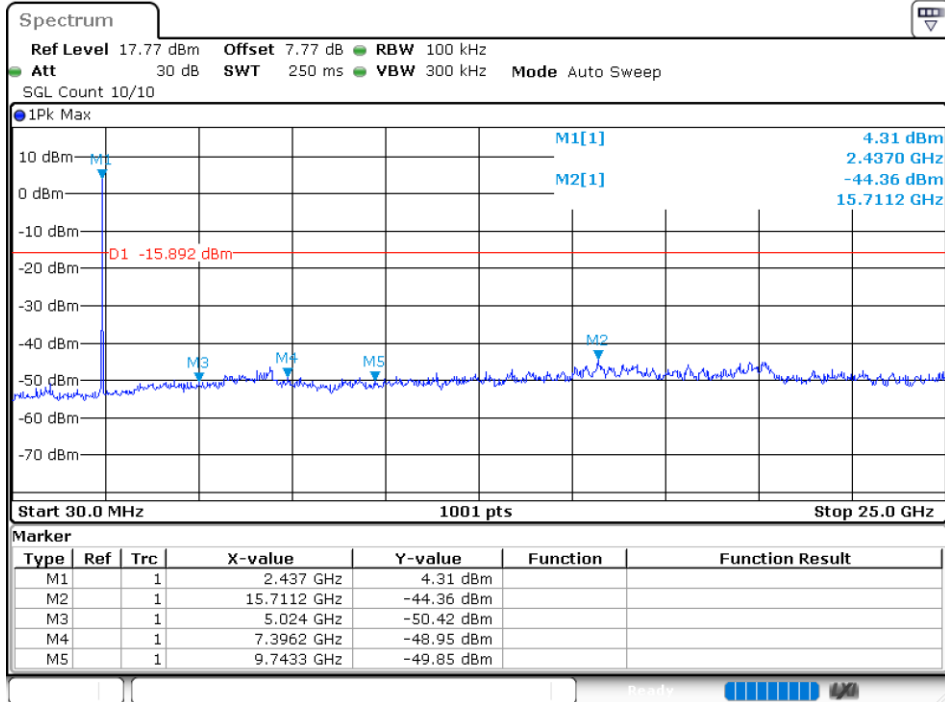

Tx. Spurious NVNT 802.11b 2412MHz Ant1 Ref

### Tx. Spurious NVNT 802.11b 2412MHz Ant1 Emission

### Tx. Spurious NVNT 802.11b 2437MHz Ant1 Ref

### Tx. Spurious NVNT 802.11b 2437MHz Ant1 Emission