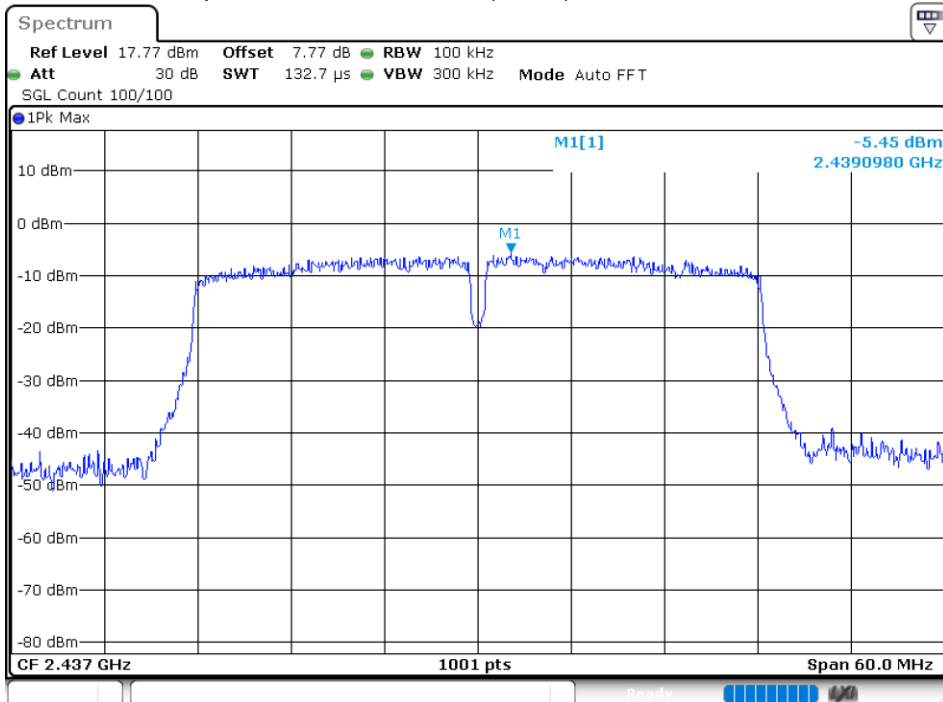

Tx. Spurious NVNT 802.11g 2437MHz Ant1 Emission

Tx. Spurious NVNT 802.11g 2462MHz Ant1 Ref

Tx. Spurious NVNT 802.11g 2462MHz Ant1 Emission

Tx. Spurious NVNT 802.11n(HT20) 2412MHz Ant1 Ref

Tx. Spurious NVNT 802.11n(HT20) 2412MHz Ant1 Emission

Tx. Spurious NVNT 802.11n(HT20) 2437MHz Ant1 Ref

Tx. Spurious NVNT 802.11n(HT20) 2437MHz Ant1 Emission

Tx. Spurious NVNT 802.11n(HT20) 2462MHz Ant1 Ref

Tx. Spurious NVNT 802.11n(HT20) 2462MHz Ant1 Emission

Tx. Spurious NVNT 802.11n(HT40) 2422MHz Ant1 Ref

Tx. Spurious NVNT 802.11n(HT40) 2422MHz Ant1 Emission

Tx. Spurious NVNT 802.11n(HT40) 2437MHz Ant1 Ref

Tx. Spurious NVNT 802.11n(HT40) 2437MHz Ant1 Emission