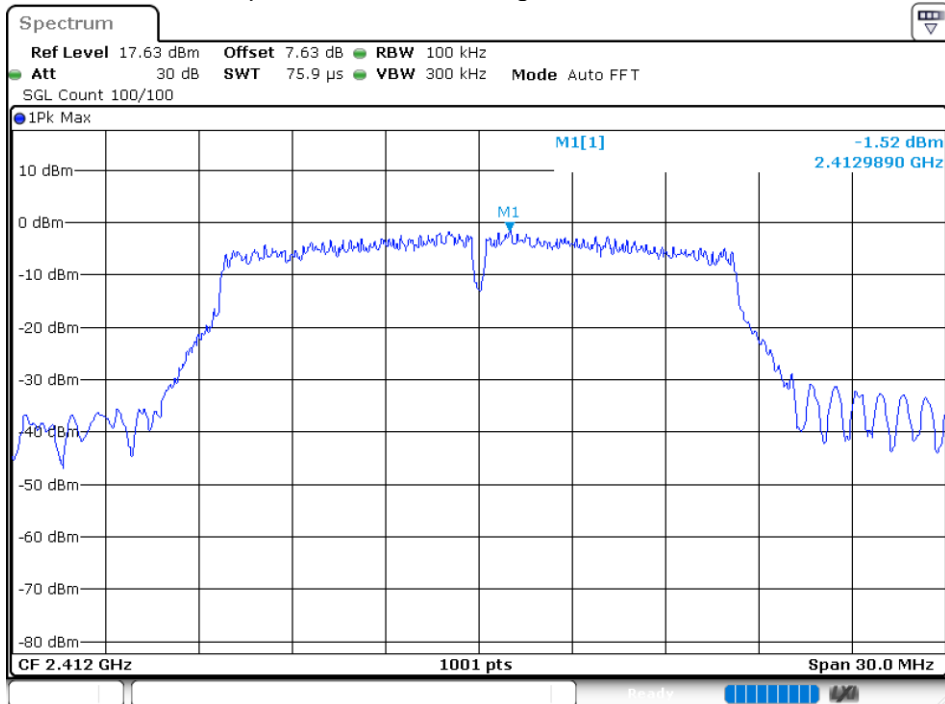

### Tx. Spurious NVNT 802.11b 2437MHz Ant1 Emission

### Tx. Spurious NVNT 802.11b 2462MHz Ant1 Ref

Tx. Spurious NVNT 802.11b 2462MHz Ant1 Emission

Tx. Spurious NVNT 802.11g 2412MHz Ant1 Ref

Tx. Spurious NVNT 802.11g 2412MHz Ant1 Emission

Tx. Spurious NVNT 802.11g 2437MHz Ant1 Ref

Tx. Spurious NVNT 802.11g 2437MHz Ant1 Emission

Tx. Spurious NVNT 802.11g 2462MHz Ant1 Ref

Tx. Spurious NVNT 802.11g 2462MHz Ant1 Emission

Tx. Spurious NVNT 802.11n(HT20) 2412MHz Ant1 Ref

Tx. Spurious NVNT 802.11n(HT20) 2412MHz Ant1 Emission