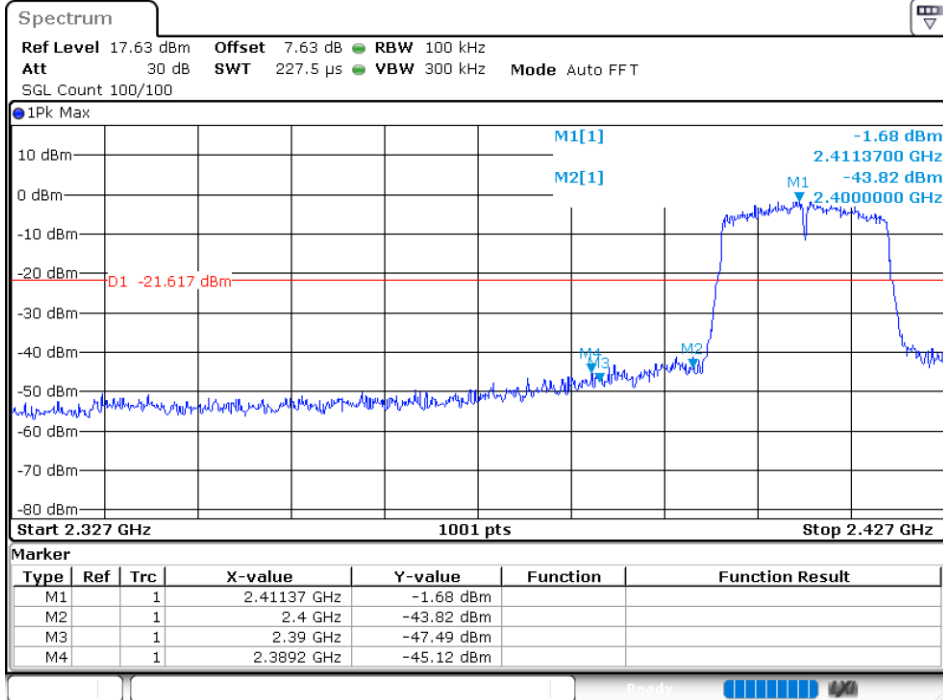

Band Edge NVNT 802.11n(HT20) 2412MHz Ant1 Emission