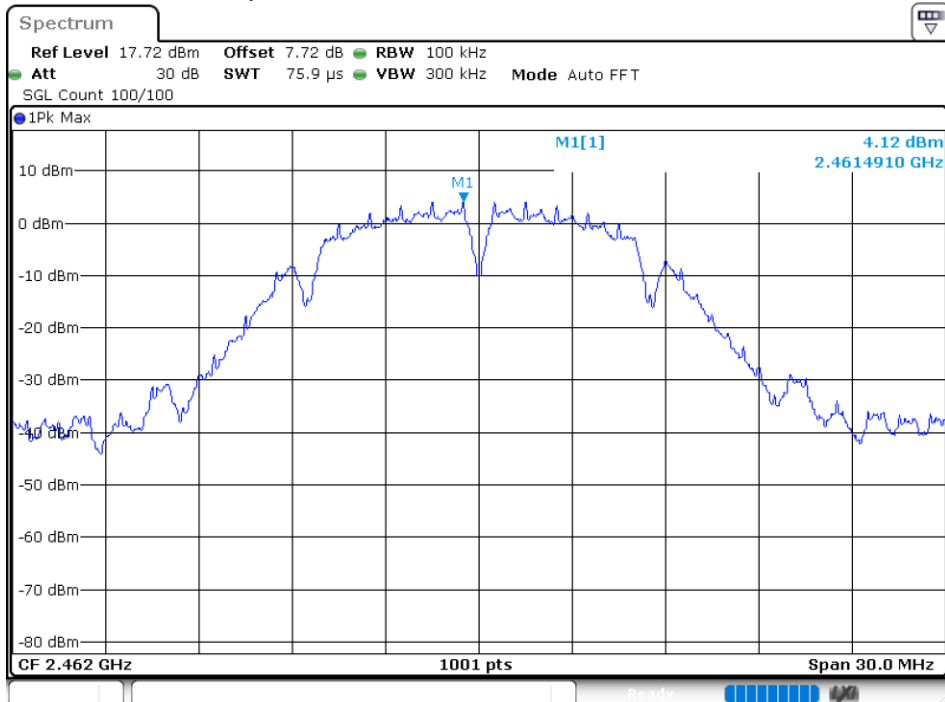

Tx. Spurious NVNT 802.11b 2462MHz Ant1 Ref