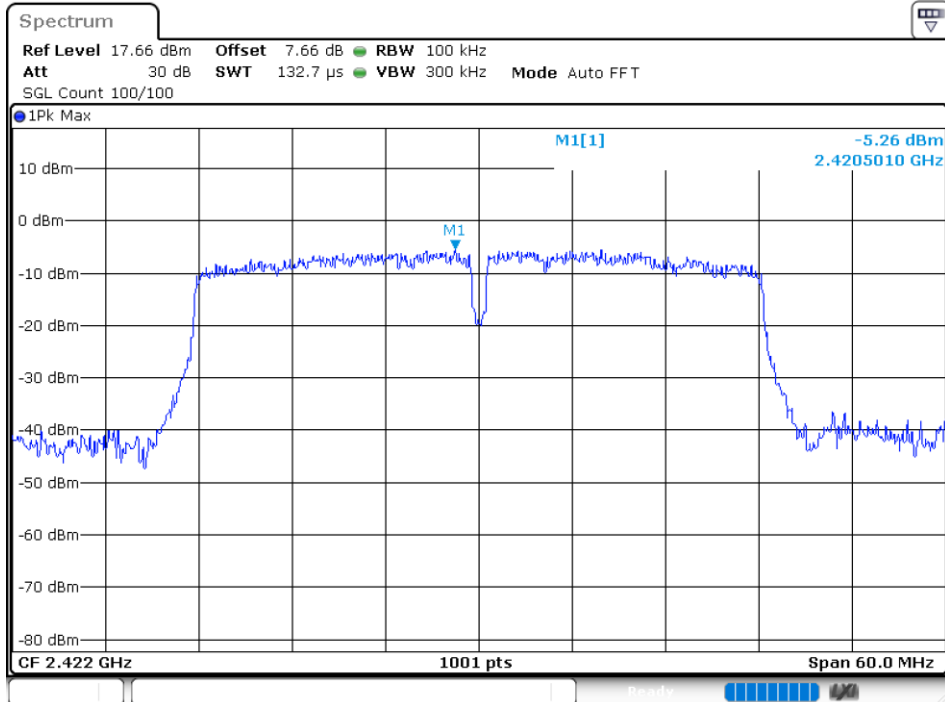

Band Edge NVNT 802.11n(HT40) 2422MHz Ant1 Ref