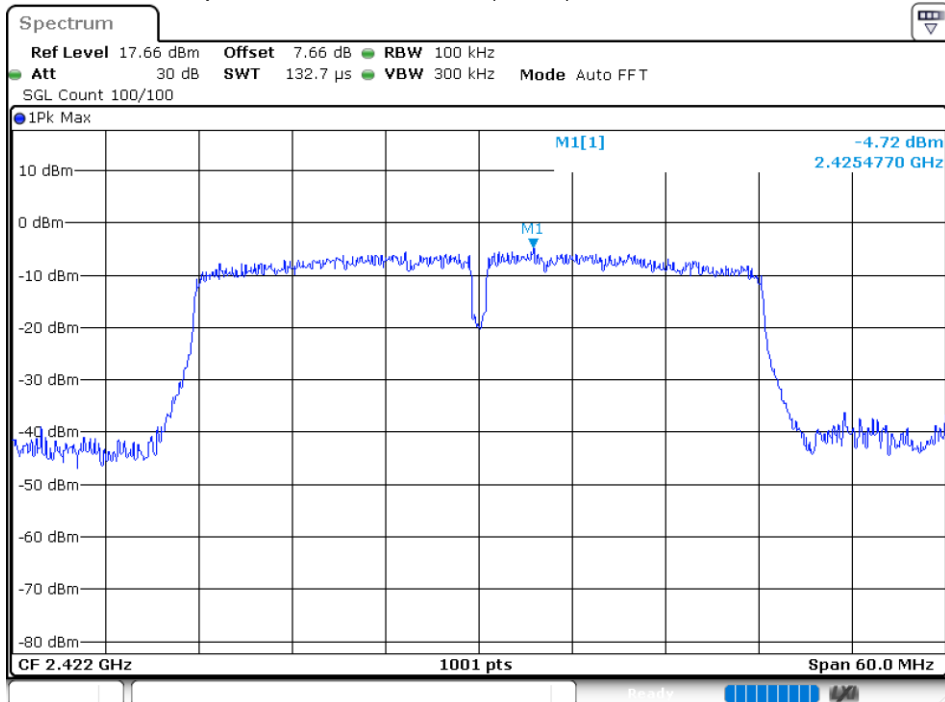

Tx. Spurious NVNT 802.11g 2437MHz Ant1 Emission

Tx. Spurious NVNT 802.11g 2462MHz Ant1 Ref

Tx. Spurious NVNT 802.11g 2462MHz Ant1 Emission

Tx. Spurious NVNT 802.11n(HT20) 2412MHz Ant1 Ref

Tx. Spurious NVNT 802.11n(HT20) 2412MHz Ant1 Emission

Tx. Spurious NVNT 802.11n(HT20) 2437MHz Ant1 Ref

Tx. Spurious NVNT 802.11n(HT20) 2437MHz Ant1 Emission

Tx. Spurious NVNT 802.11n(HT20) 2462MHz Ant1 Ref

Tx. Spurious NVNT 802.11n(HT20) 2462MHz Ant1 Emission

Tx. Spurious NVNT 802.11n(HT40) 2422MHz Ant1 Ref

Tx. Spurious NVNT 802.11n(HT40) 2422MHz Ant1 Emission

Tx. Spurious NVNT 802.11n(HT40) 2437MHz Ant1 Ref

Tx. Spurious NVNT 802.11n(HT40) 2437MHz Ant1 Emission