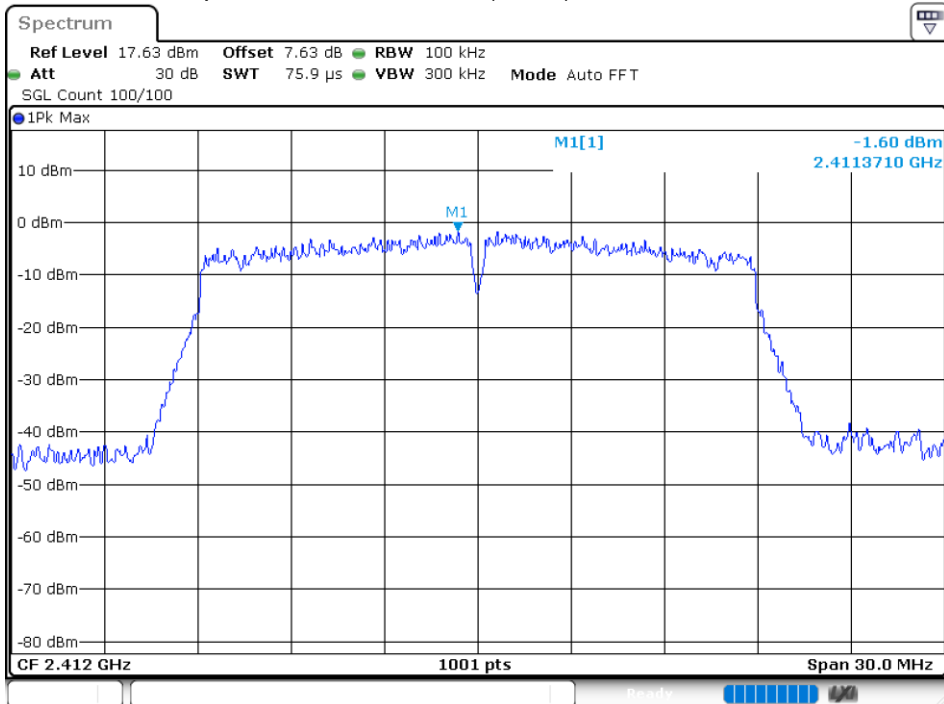

### Tx. Spurious NVNT 802.11b 2437MHz Ant1 Emission

### Tx. Spurious NVNT 802.11b 2462MHz Ant1 Ref

Tx. Spurious NVNT 802.11b 2462MHz Ant1 Emission

Tx. Spurious NVNT 802.11g 2412MHz Ant1 Ref

Tx. Spurious NVNT 802.11g 2412MHz Ant1 Emission

Tx. Spurious NVNT 802.11g 2437MHz Ant1 Ref

Tx. Spurious NVNT 802.11g 2437MHz Ant1 Emission

Tx. Spurious NVNT 802.11g 2462MHz Ant1 Ref

Tx. Spurious NVNT 802.11g 2462MHz Ant1 Emission

Tx. Spurious NVNT 802.11n(HT20) 2412MHz Ant1 Ref

Tx. Spurious NVNT 802.11n(HT20) 2412MHz Ant1 Emission

Tx. Spurious NVNT 802.11n(HT20) 2437MHz Ant1 Ref

Tx. Spurious NVNT 802.11n(HT20) 2437MHz Ant1 Emission

Tx. Spurious NVNT 802.11n(HT20) 2462MHz Ant1 Ref

Tx. Spurious NVNT 802.11n(HT20) 2462MHz Ant1 Emission