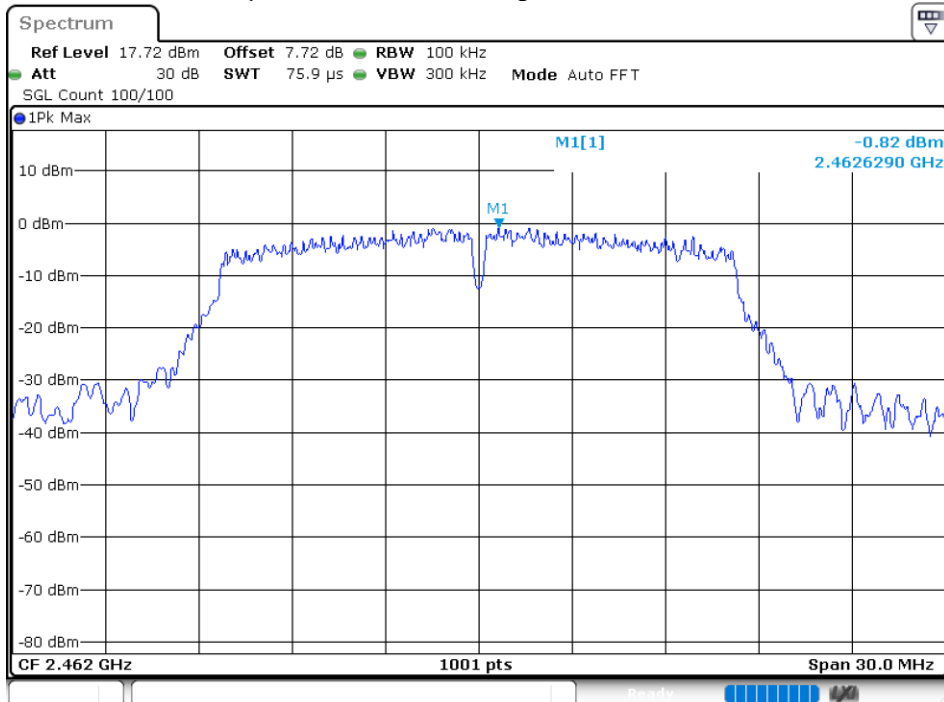

### Tx. Spurious NVNT 802.11b 2437MHz Ant1 Emission

### Tx. Spurious NVNT 802.11b 2462MHz Ant1 Ref

Tx. Spurious NVNT 802.11b 2462MHz Ant1 Emission

Tx. Spurious NVNT 802.11g 2412MHz Ant1 Ref

Tx. Spurious NVNT 802.11g 2412MHz Ant1 Emission

Tx. Spurious NVNT 802.11g 2437MHz Ant1 Ref

Tx. Spurious NVNT 802.11g 2437MHz Ant1 Emission

Tx. Spurious NVNT 802.11g 2462MHz Ant1 Ref

Tx. Spurious NVNT 802.11g 2462MHz Ant1 Emission

Tx. Spurious NVNT 802.11n(HT20) 2412MHz Ant1 Ref

Tx. Spurious NVNT 802.11n(HT20) 2412MHz Ant1 Emission