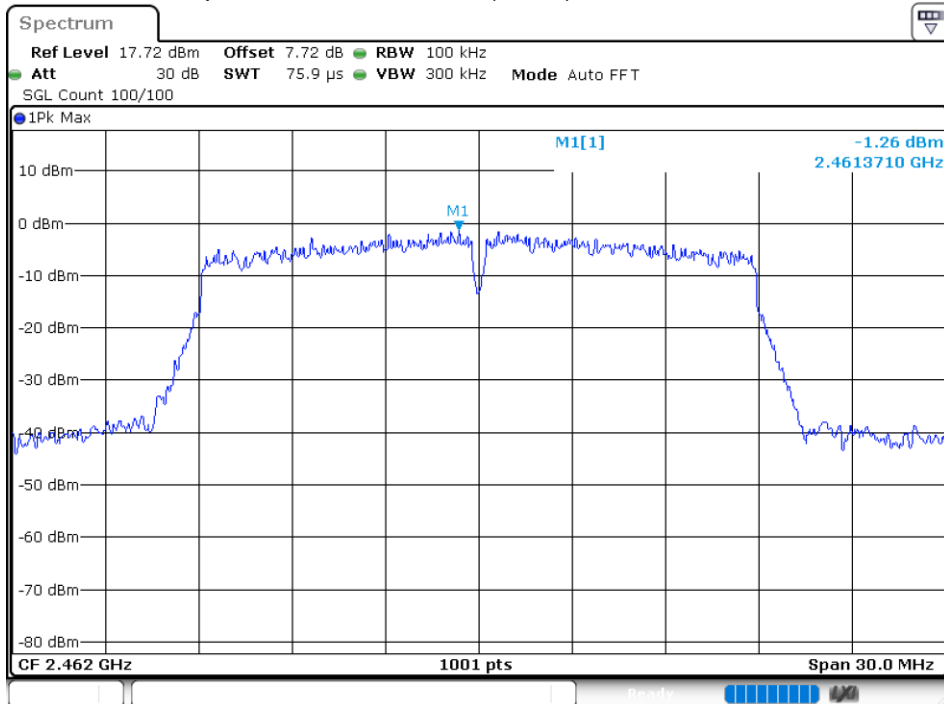

### Tx. Spurious NVNT 802.11b 2437MHz Ant1 Emission

### Tx. Spurious NVNT 802.11b 2462MHz Ant1 Ref

Tx. Spurious NVNT 802.11b 2462MHz Ant1 Emission

Tx. Spurious NVNT 802.11g 2412MHz Ant1 Ref

Tx. Spurious NVNT 802.11g 2412MHz Ant1 Emission

Tx. Spurious NVNT 802.11g 2437MHz Ant1 Ref

Tx. Spurious NVNT 802.11g 2437MHz Ant1 Emission

Tx. Spurious NVNT 802.11g 2462MHz Ant1 Ref

Tx. Spurious NVNT 802.11g 2462MHz Ant1 Emission

Tx. Spurious NVNT 802.11n(HT20) 2412MHz Ant1 Ref

Tx. Spurious NVNT 802.11n(HT20) 2412MHz Ant1 Emission

Tx. Spurious NVNT 802.11n(HT20) 2437MHz Ant1 Ref

Tx. Spurious NVNT 802.11n(HT20) 2437MHz Ant1 Emission

Tx. Spurious NVNT 802.11n(HT20) 2462MHz Ant1 Ref

Tx. Spurious NVNT 802.11n(HT20) 2462MHz Ant1 Emission