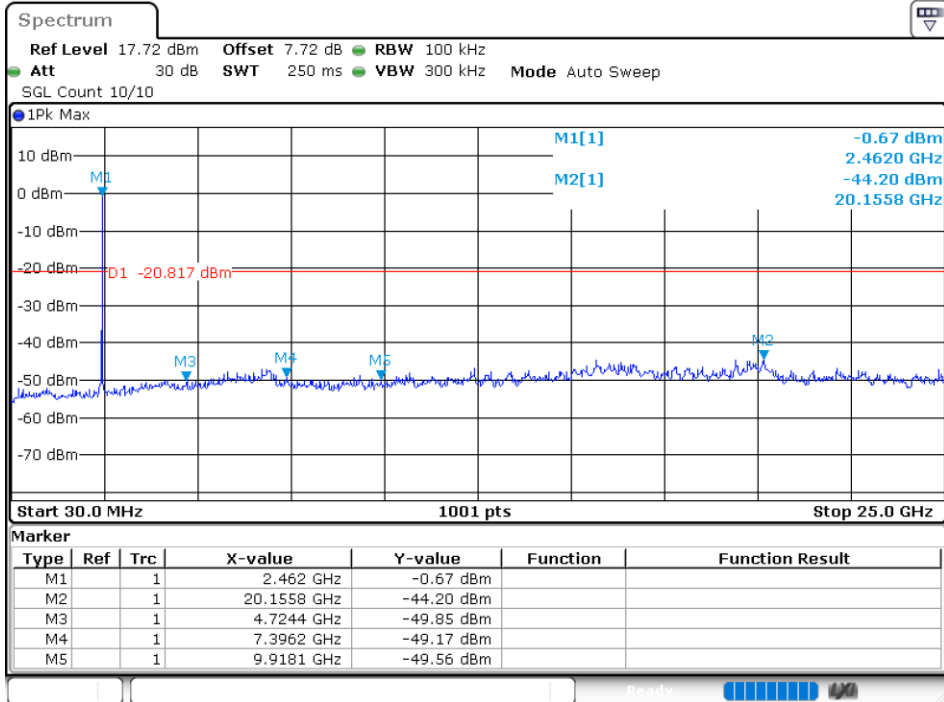

### Tx. Spurious NVNT 802.11b 2437MHz Ant1 Emission

### Tx. Spurious NVNT 802.11b 2462MHz Ant1 Ref

Tx. Spurious NVNT 802.11b 2462MHz Ant1 Emission

Tx. Spurious NVNT 802.11g 2412MHz Ant1 Ref

Tx. Spurious NVNT 802.11g 2412MHz Ant1 Emission

Tx. Spurious NVNT 802.11g 2437MHz Ant1 Ref

Tx. Spurious NVNT 802.11g 2437MHz Ant1 Emission

Tx. Spurious NVNT 802.11g 2462MHz Ant1 Ref

Tx. Spurious NVNT 802.11g 2462MHz Ant1 Emission

Tx. Spurious NVNT 802.11n(HT20) 2412MHz Ant1 Ref

Tx. Spurious NVNT 802.11n(HT20) 2412MHz Ant1 Emission