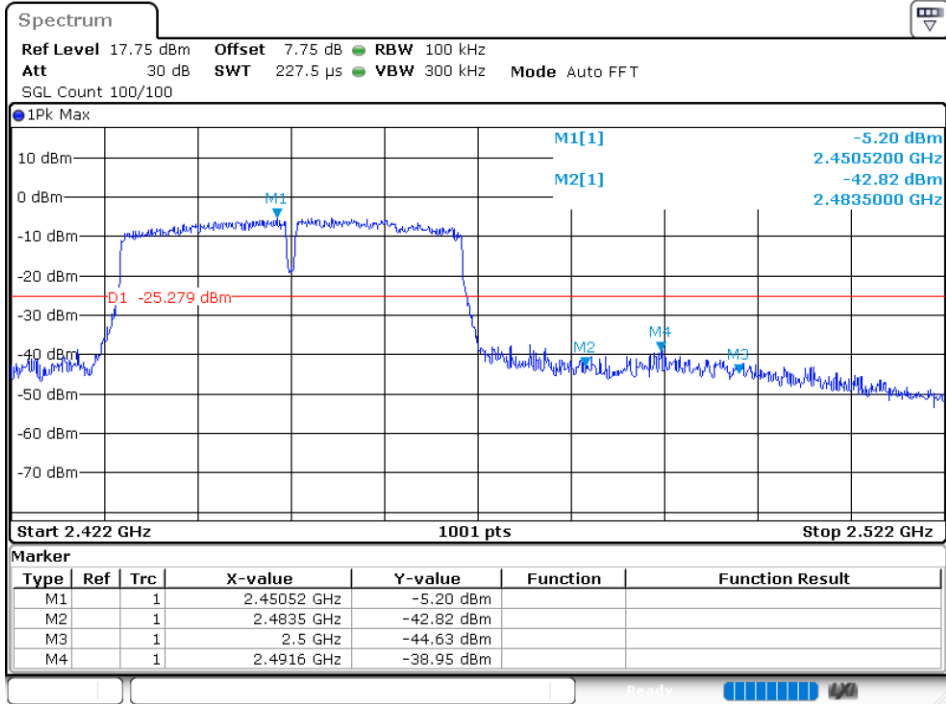

Band Edge NVNT 802.11n(HT40) 2452MHz Ant1 Emission