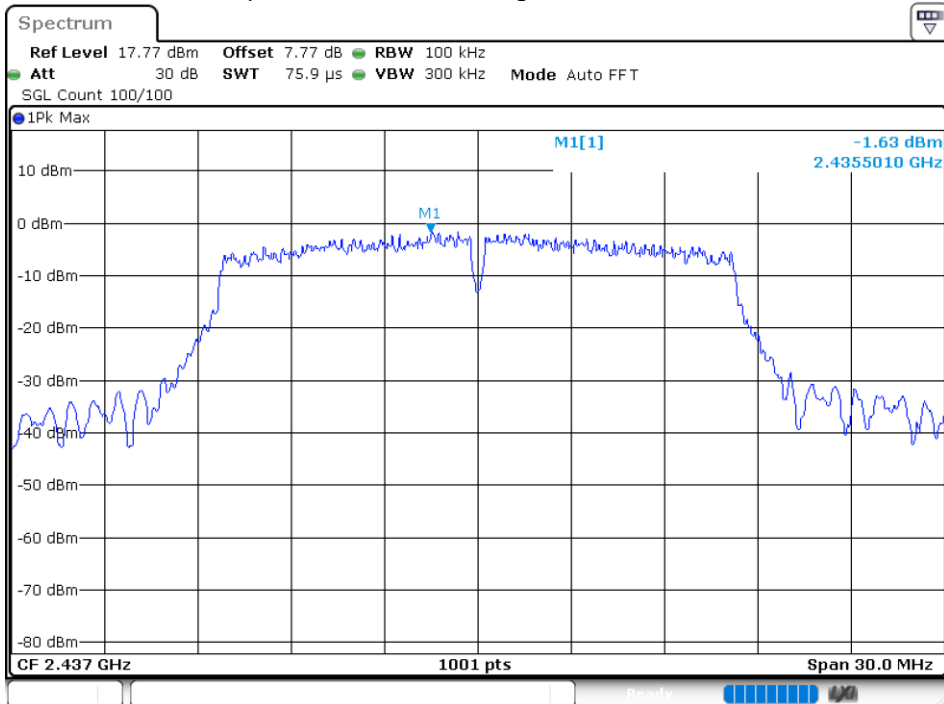

### Tx. Spurious NVNT 802.11b 2437MHz Ant1 Emission

### Tx. Spurious NVNT 802.11b 2462MHz Ant1 Ref

Tx. Spurious NVNT 802.11b 2462MHz Ant1 Emission

Tx. Spurious NVNT 802.11g 2412MHz Ant1 Ref

Tx. Spurious NVNT 802.11g 2412MHz Ant1 Emission

Tx. Spurious NVNT 802.11g 2437MHz Ant1 Ref

Tx. Spurious NVNT 802.11g 2437MHz Ant1 Emission

Tx. Spurious NVNT 802.11g 2462MHz Ant1 Ref

Tx. Spurious NVNT 802.11g 2462MHz Ant1 Emission

Tx. Spurious NVNT 802.11n(HT20) 2412MHz Ant1 Ref

Tx. Spurious NVNT 802.11n(HT20) 2412MHz Ant1 Emission