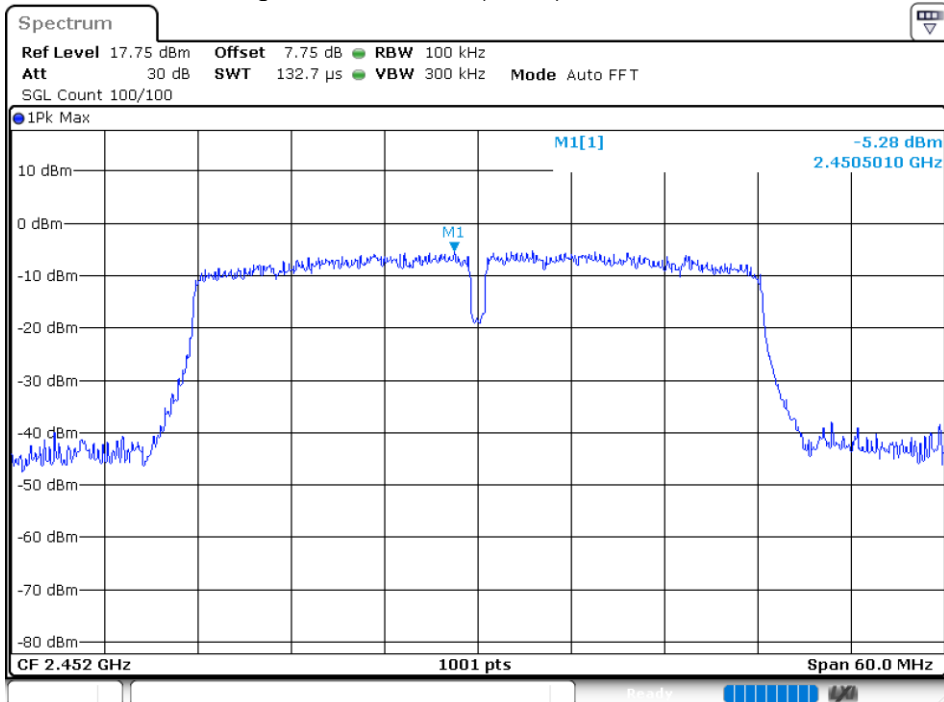

Band Edge NVNT 802.11n(HT40) 2452MHz Ant1 Ref