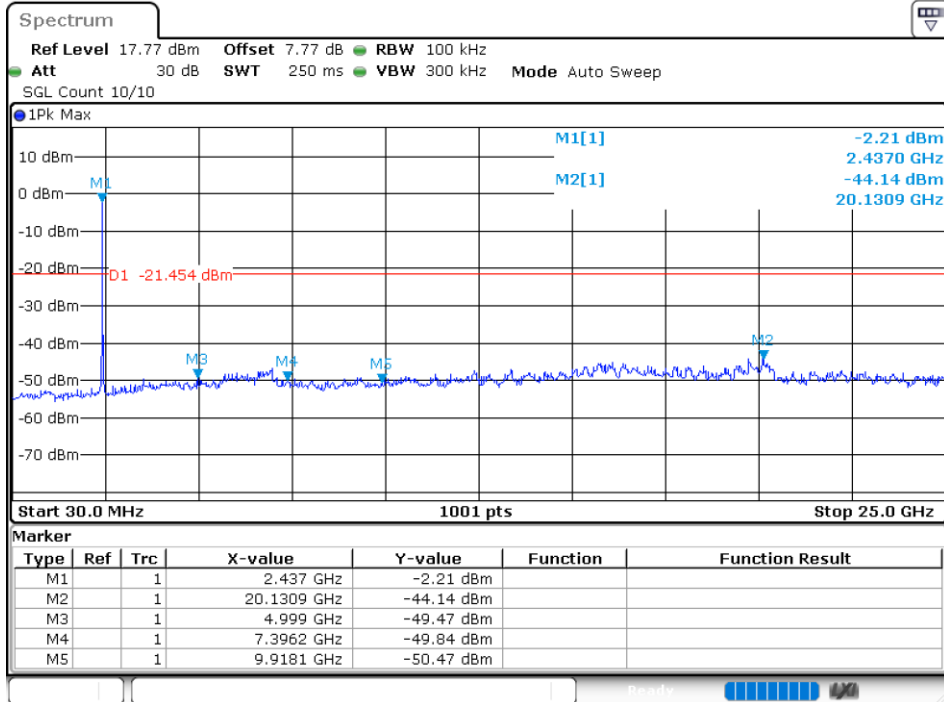

### Tx. Spurious NVNT 802.11b 2437MHz Ant1 Emission

### Tx. Spurious NVNT 802.11b 2462MHz Ant1 Ref

Tx. Spurious NVNT 802.11b 2462MHz Ant1 Emission

Tx. Spurious NVNT 802.11g 2412MHz Ant1 Ref

Tx. Spurious NVNT 802.11g 2412MHz Ant1 Emission

Tx. Spurious NVNT 802.11g 2437MHz Ant1 Ref

Tx. Spurious NVNT 802.11g 2437MHz Ant1 Emission

Tx. Spurious NVNT 802.11g 2462MHz Ant1 Ref

Tx. Spurious NVNT 802.11g 2462MHz Ant1 Emission

Tx. Spurious NVNT 802.11n(HT20) 2412MHz Ant1 Ref

Tx. Spurious NVNT 802.11n(HT20) 2412MHz Ant1 Emission

Tx. Spurious NVNT 802.11n(HT20) 2437MHz Ant1 Ref

Tx. Spurious NVNT 802.11n(HT20) 2437MHz Ant1 Emission

Tx. Spurious NVNT 802.11n(HT20) 2462MHz Ant1 Ref

Tx. Spurious NVNT 802.11n(HT20) 2462MHz Ant1 Emission