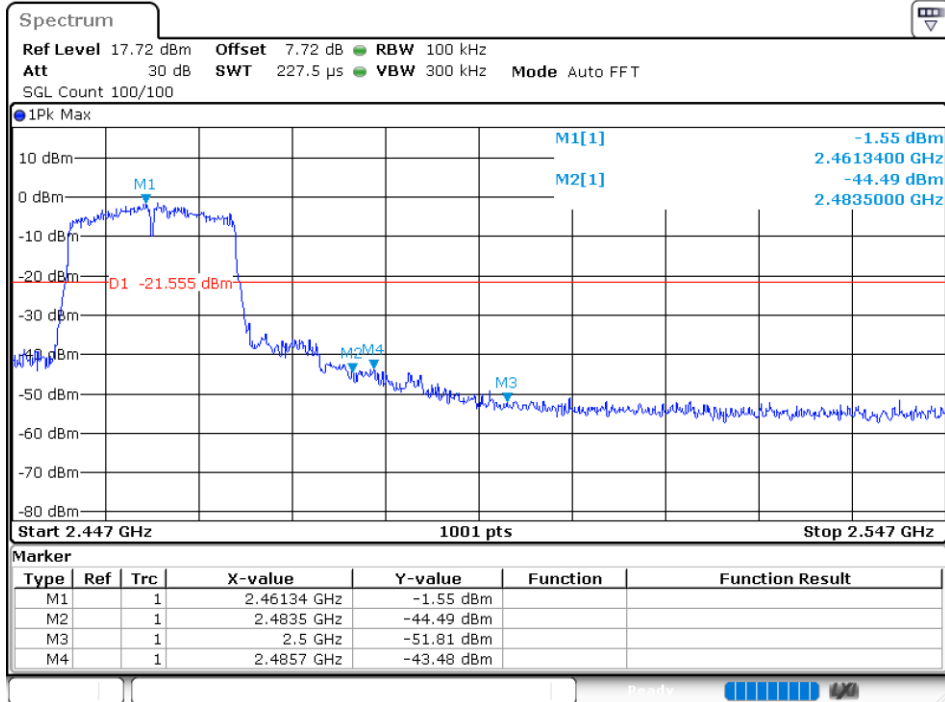

Band Edge NVNT 802.11n(HT20) 2462MHz Ant1 Emission