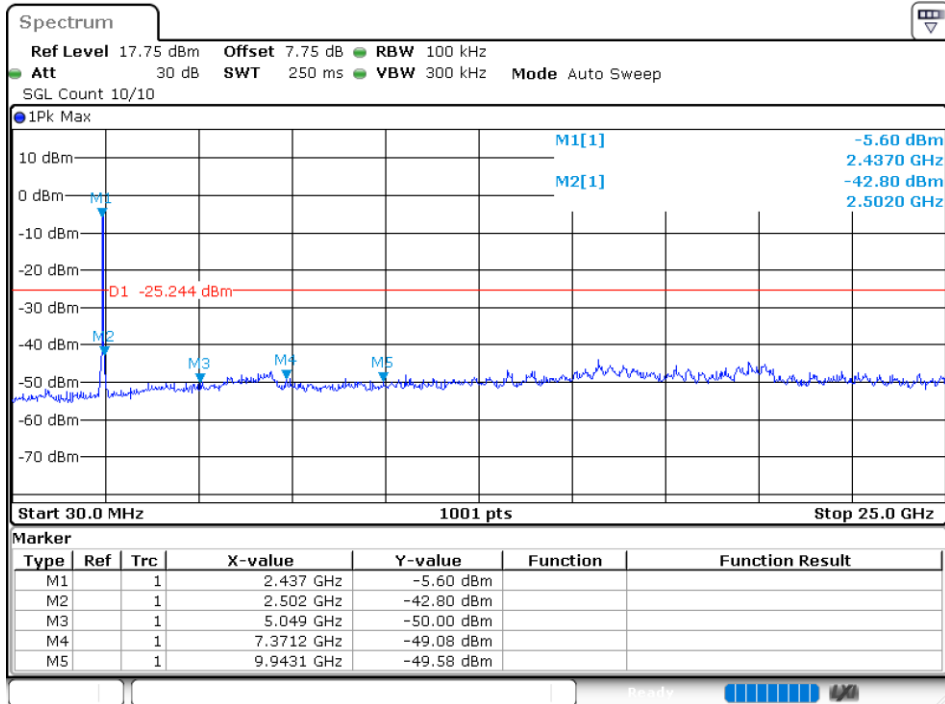

Tx. Spurious NVNT 802.11n(HT20) 2437MHz Ant1 Ref

Tx. Spurious NVNT 802.11n(HT20) 2437MHz Ant1 Emission

Tx. Spurious NVNT 802.11n(HT20) 2462MHz Ant1 Ref

Tx. Spurious NVNT 802.11n(HT20) 2462MHz Ant1 Emission

Tx. Spurious NVNT 802.11n(HT40) 2422MHz Ant1 Ref

Tx. Spurious NVNT 802.11n(HT40) 2422MHz Ant1 Emission

Tx. Spurious NVNT 802.11n(HT40) 2437MHz Ant1 Ref

Tx. Spurious NVNT 802.11n(HT40) 2437MHz Ant1 Emission

Tx. Spurious NVNT 802.11n(HT40) 2452MHz Ant1 Ref

Tx. Spurious NVNT 802.11n(HT40) 2452MHz Ant1 Emission

END OF REPORT