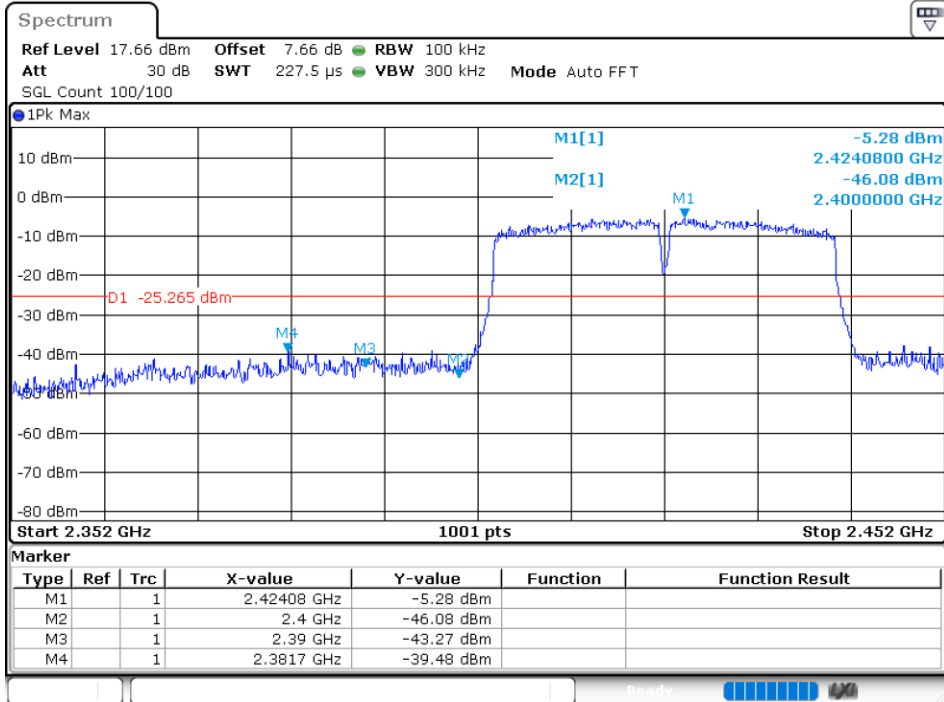

### Band Edge NVNT 802.11n(HT20) 2462MHz Ant1 Ref

Band Edge NVNT 802.11n(HT20) 2462MHz Ant1 Emission

Band Edge NVNT 802.11n(HT40) 2422MHz Ant1 Ref

### Band Edge NVNT 802.11n(HT40) 2422MHz Ant1 Emission