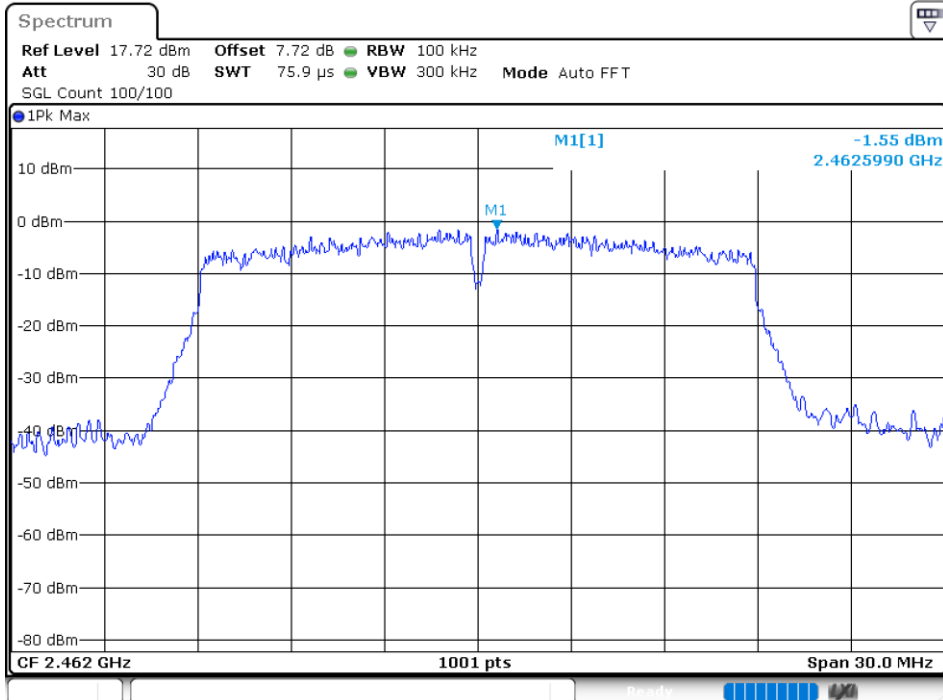

Band Edge NVNT 802.11n(HT20) 2462MHz Ant1 Ref