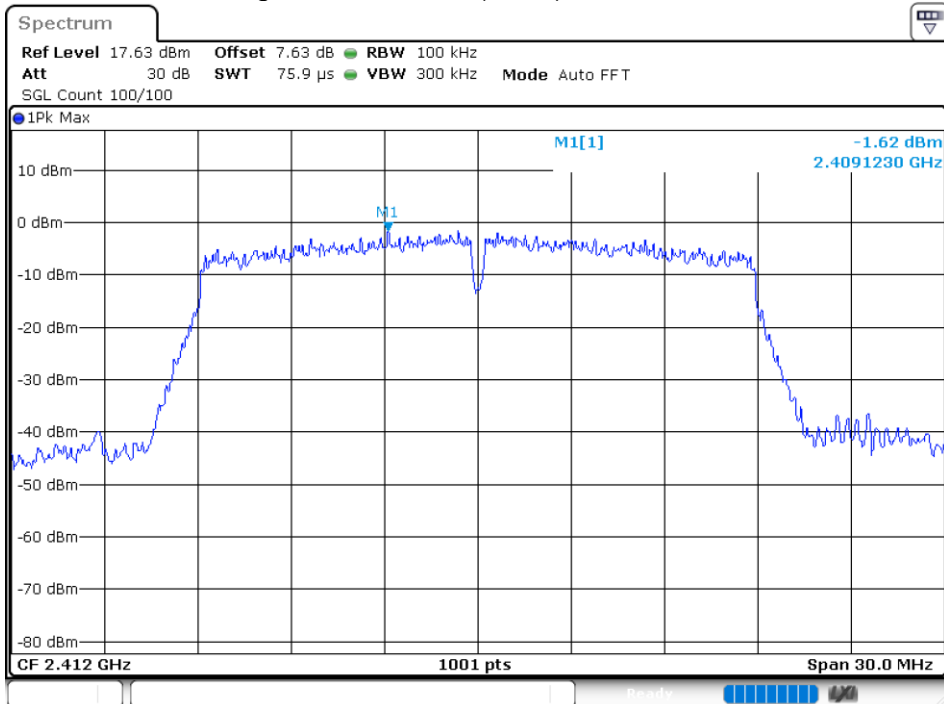

Band Edge NVNT 802.11n(HT20) 2412MHz Ant1 Ref