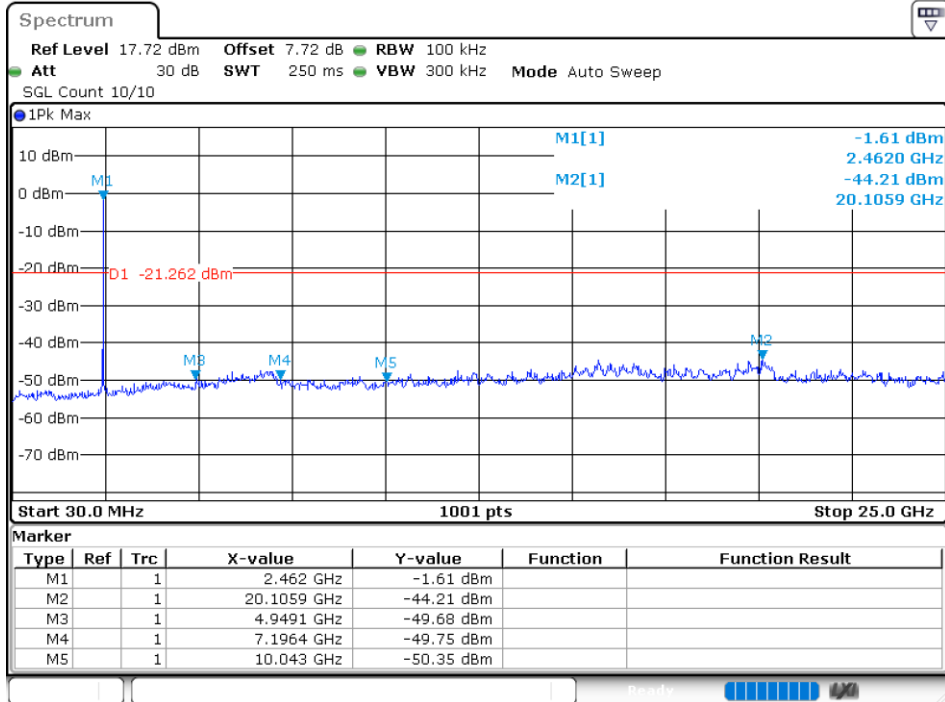

### Tx. Spurious NVNT 802.11b 2462MHz Ant1 Ref

Tx. Spurious NVNT 802.11b 2462MHz Ant1 Emission

Tx. Spurious NVNT 802.11g 2412MHz Ant1 Ref

Tx. Spurious NVNT 802.11g 2412MHz Ant1 Emission

Tx. Spurious NVNT 802.11g 2437MHz Ant1 Ref

Tx. Spurious NVNT 802.11g 2437MHz Ant1 Emission

Tx. Spurious NVNT 802.11g 2462MHz Ant1 Ref

Tx. Spurious NVNT 802.11g 2462MHz Ant1 Emission

Tx. Spurious NVNT 802.11n(HT20) 2412MHz Ant1 Ref

Tx. Spurious NVNT 802.11n(HT20) 2412MHz Ant1 Emission

Tx. Spurious NVNT 802.11n(HT20) 2437MHz Ant1 Ref

Tx. Spurious NVNT 802.11n(HT20) 2437MHz Ant1 Emission

Tx. Spurious NVNT 802.11n(HT20) 2462MHz Ant1 Ref

Tx. Spurious NVNT 802.11n(HT20) 2462MHz Ant1 Emission

Tx. Spurious NVNT 802.11n(HT40) 2422MHz Ant1 Ref

Tx. Spurious NVNT 802.11n(HT40) 2422MHz Ant1 Emission

Tx. Spurious NVNT 802.11n(HT40) 2437MHz Ant1 Ref

Tx. Spurious NVNT 802.11n(HT40) 2437MHz Ant1 Emission