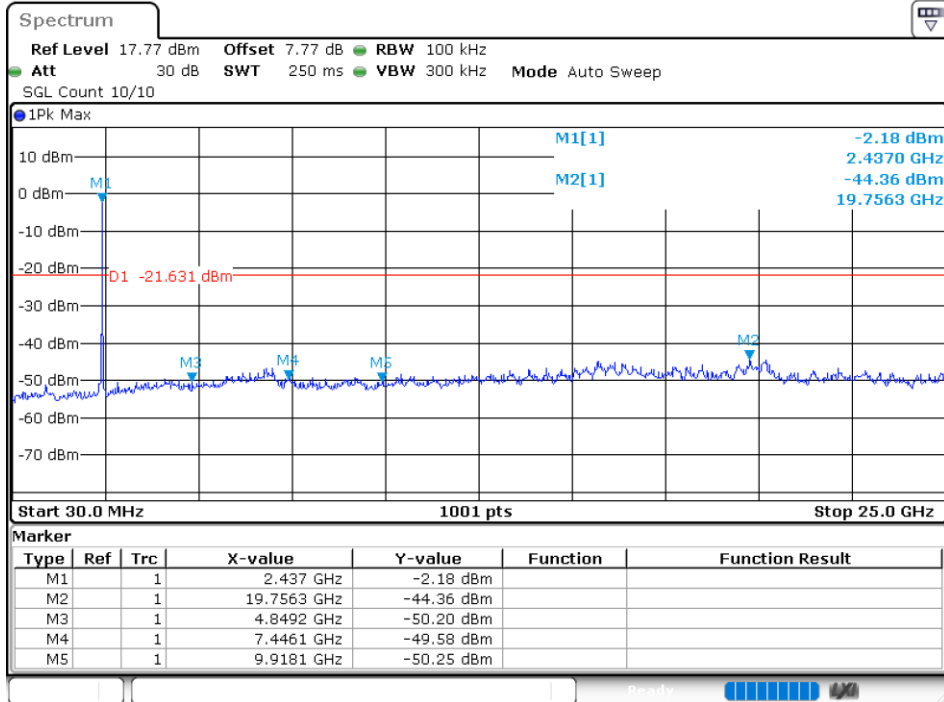

### Tx. Spurious NVNT 802.11b 2437MHz Ant1 Emission

### Tx. Spurious NVNT 802.11b 2462MHz Ant1 Ref

Tx. Spurious NVNT 802.11b 2462MHz Ant1 Emission

Tx. Spurious NVNT 802.11g 2412MHz Ant1 Ref

Tx. Spurious NVNT 802.11g 2412MHz Ant1 Emission

Tx. Spurious NVNT 802.11g 2437MHz Ant1 Ref

Tx. Spurious NVNT 802.11g 2437MHz Ant1 Emission

Tx. Spurious NVNT 802.11g 2462MHz Ant1 Ref

Tx. Spurious NVNT 802.11g 2462MHz Ant1 Emission

Tx. Spurious NVNT 802.11n(HT20) 2412MHz Ant1 Ref

Tx. Spurious NVNT 802.11n(HT20) 2412MHz Ant1 Emission