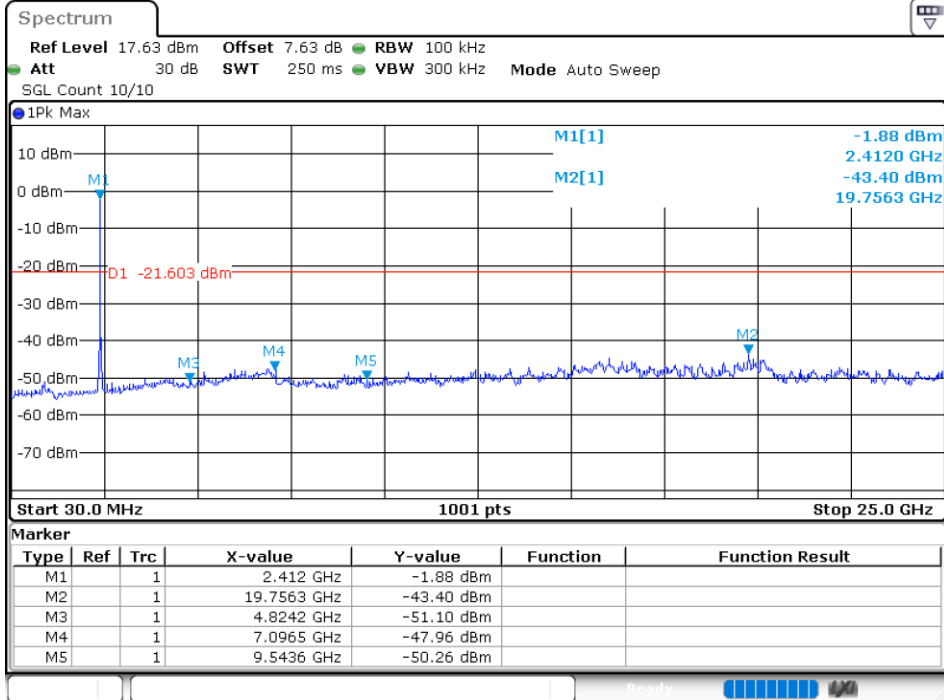

### Tx. Spurious NVNT 802.11b 2437MHz Ant1 Emission

### Tx. Spurious NVNT 802.11b 2462MHz Ant1 Ref

Tx. Spurious NVNT 802.11b 2462MHz Ant1 Emission

Tx. Spurious NVNT 802.11g 2412MHz Ant1 Ref

Tx. Spurious NVNT 802.11g 2412MHz Ant1 Emission

Tx. Spurious NVNT 802.11g 2437MHz Ant1 Ref

Tx. Spurious NVNT 802.11g 2437MHz Ant1 Emission

Tx. Spurious NVNT 802.11g 2462MHz Ant1 Ref

Tx. Spurious NVNT 802.11g 2462MHz Ant1 Emission

Tx. Spurious NVNT 802.11n(HT20) 2412MHz Ant1 Ref

Tx. Spurious NVNT 802.11n(HT20) 2412MHz Ant1 Emission

Tx. Spurious NVNT 802.11n(HT20) 2437MHz Ant1 Ref

Tx. Spurious NVNT 802.11n(HT20) 2437MHz Ant1 Emission

Tx. Spurious NVNT 802.11n(HT20) 2462MHz Ant1 Ref

Tx. Spurious NVNT 802.11n(HT20) 2462MHz Ant1 Emission