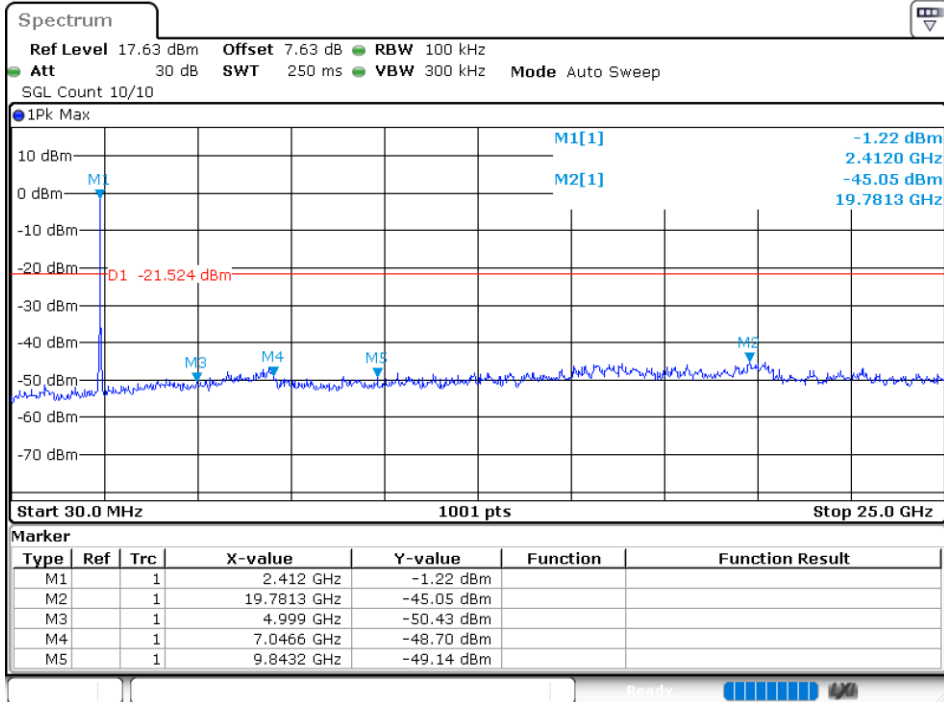

### Tx. Spurious NVNT 802.11b 2437MHz Ant1 Emission

### Tx. Spurious NVNT 802.11b 2462MHz Ant1 Ref

Tx. Spurious NVNT 802.11b 2462MHz Ant1 Emission

Tx. Spurious NVNT 802.11g 2412MHz Ant1 Ref

Tx. Spurious NVNT 802.11g 2412MHz Ant1 Emission

Tx. Spurious NVNT 802.11g 2437MHz Ant1 Ref

Tx. Spurious NVNT 802.11g 2437MHz Ant1 Emission

Tx. Spurious NVNT 802.11g 2462MHz Ant1 Ref

Tx. Spurious NVNT 802.11g 2462MHz Ant1 Emission

Tx. Spurious NVNT 802.11n(HT20) 2412MHz Ant1 Ref

Tx. Spurious NVNT 802.11n(HT20) 2412MHz Ant1 Emission