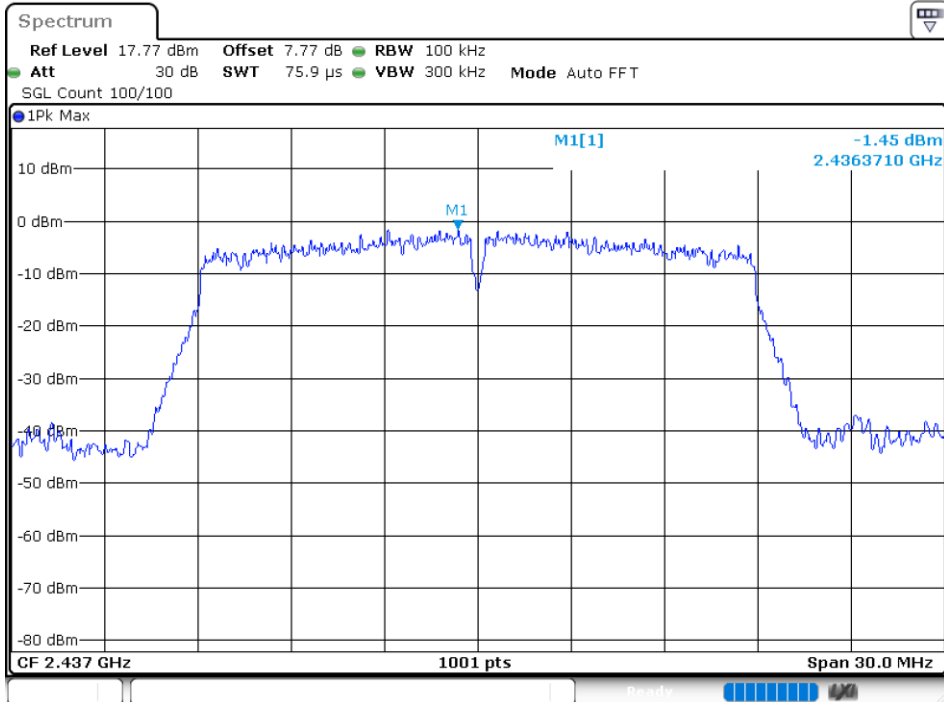

### Tx. Spurious NVNT 802.11b 2437MHz Ant1 Emission

### Tx. Spurious NVNT 802.11b 2462MHz Ant1 Ref

Tx. Spurious NVNT 802.11b 2462MHz Ant1 Emission

Tx. Spurious NVNT 802.11g 2412MHz Ant1 Ref

Tx. Spurious NVNT 802.11g 2412MHz Ant1 Emission

Tx. Spurious NVNT 802.11g 2437MHz Ant1 Ref

Tx. Spurious NVNT 802.11g 2437MHz Ant1 Emission

Tx. Spurious NVNT 802.11g 2462MHz Ant1 Ref

Tx. Spurious NVNT 802.11g 2462MHz Ant1 Emission

Tx. Spurious NVNT 802.11n(HT20) 2412MHz Ant1 Ref

Tx. Spurious NVNT 802.11n(HT20) 2412MHz Ant1 Emission

Tx. Spurious NVNT 802.11n(HT20) 2437MHz Ant1 Ref

Tx. Spurious NVNT 802.11n(HT20) 2437MHz Ant1 Emission

Tx. Spurious NVNT 802.11n(HT20) 2462MHz Ant1 Ref

Tx. Spurious NVNT 802.11n(HT20) 2462MHz Ant1 Emission