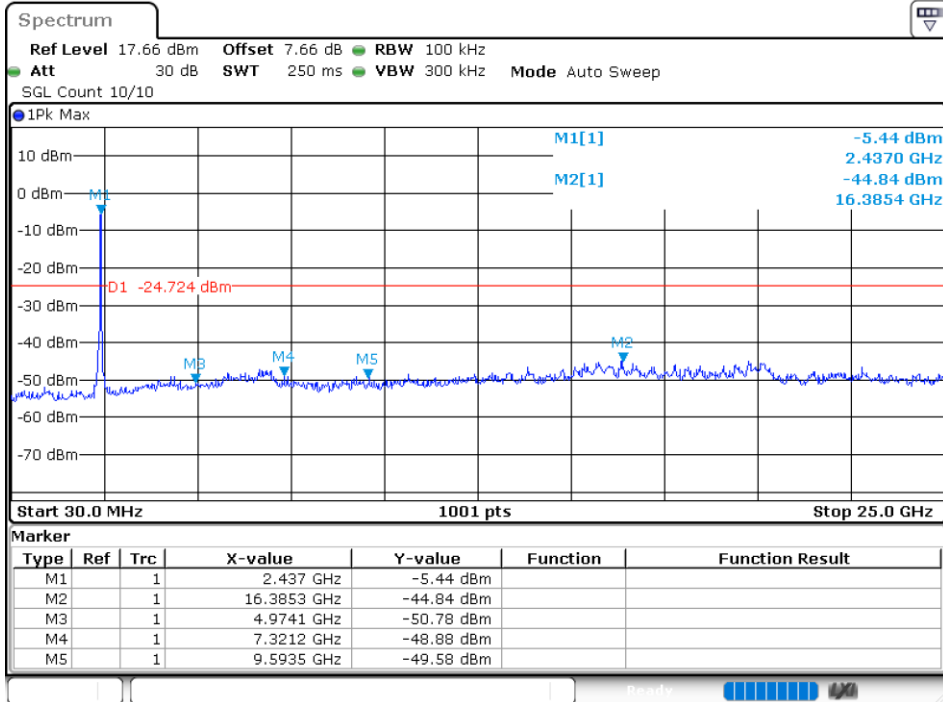

### Tx. Spurious NVNT 802.11b 2437MHz Ant1 Emission

Tx. Spurious NVNT 802.11g 2437MHz Ant1 Emission

Tx. Spurious NVNT 802.11g 2462MHz Ant1 Ref

Tx. Spurious NVNT 802.11g 2462MHz Ant1 Emission

Tx. Spurious NVNT 802.11n(HT20) 2412MHz Ant1 Ref

Tx. Spurious NVNT 802.11n(HT20) 2412MHz Ant1 Emission

Tx. Spurious NVNT 802.11n(HT20) 2437MHz Ant1 Ref

Tx. Spurious NVNT 802.11n(HT20) 2437MHz Ant1 Emission

Tx. Spurious NVNT 802.11n(HT20) 2462MHz Ant1 Ref

Tx. Spurious NVNT 802.11n(HT20) 2462MHz Ant1 Emission

Tx. Spurious NVNT 802.11n(HT40) 2422MHz Ant1 Ref

Tx. Spurious NVNT 802.11n(HT40) 2422MHz Ant1 Emission

Tx. Spurious NVNT 802.11n(HT40) 2437MHz Ant1 Ref

Tx. Spurious NVNT 802.11n(HT40) 2437MHz Ant1 Emission