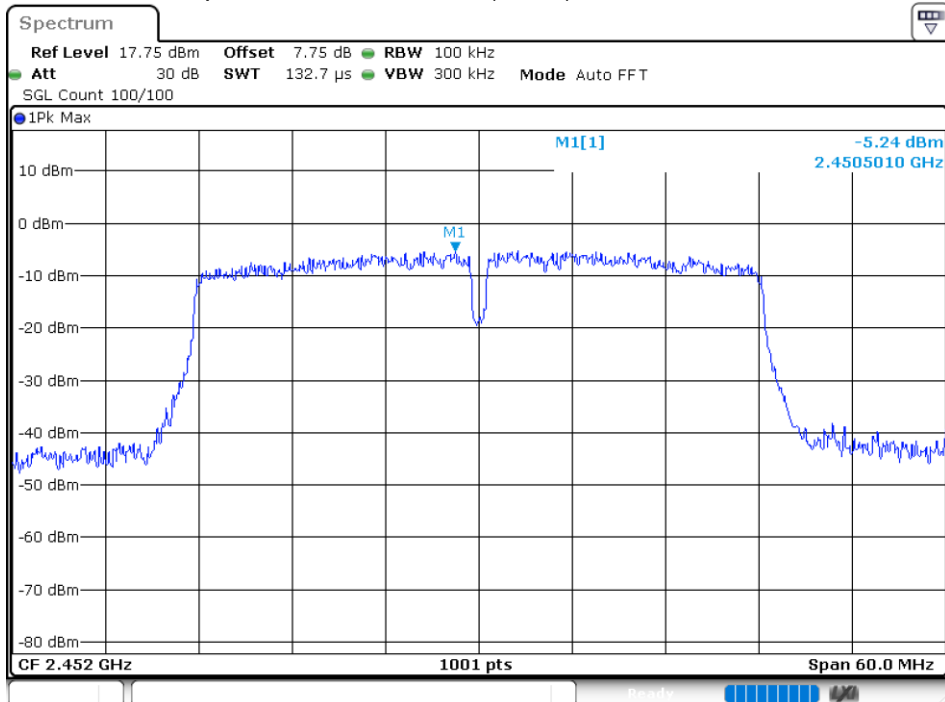

Tx. Spurious NVNT 802.11n(HT20) 2437MHz Ant1 Ref

Tx. Spurious NVNT 802.11n(HT20) 2437MHz Ant1 Emission

Tx. Spurious NVNT 802.11n(HT20) 2462MHz Ant1 Ref

Tx. Spurious NVNT 802.11n(HT20) 2462MHz Ant1 Emission

Tx. Spurious NVNT 802.11n(HT40) 2422MHz Ant1 Ref

Tx. Spurious NVNT 802.11n(HT40) 2422MHz Ant1 Emission

Tx. Spurious NVNT 802.11n(HT40) 2437MHz Ant1 Ref

Tx. Spurious NVNT 802.11n(HT40) 2437MHz Ant1 Emission

Tx. Spurious NVNT 802.11n(HT40) 2452MHz Ant1 Ref

Tx. Spurious NVNT 802.11n(HT40) 2452MHz Ant1 Emission

END OF REPORT