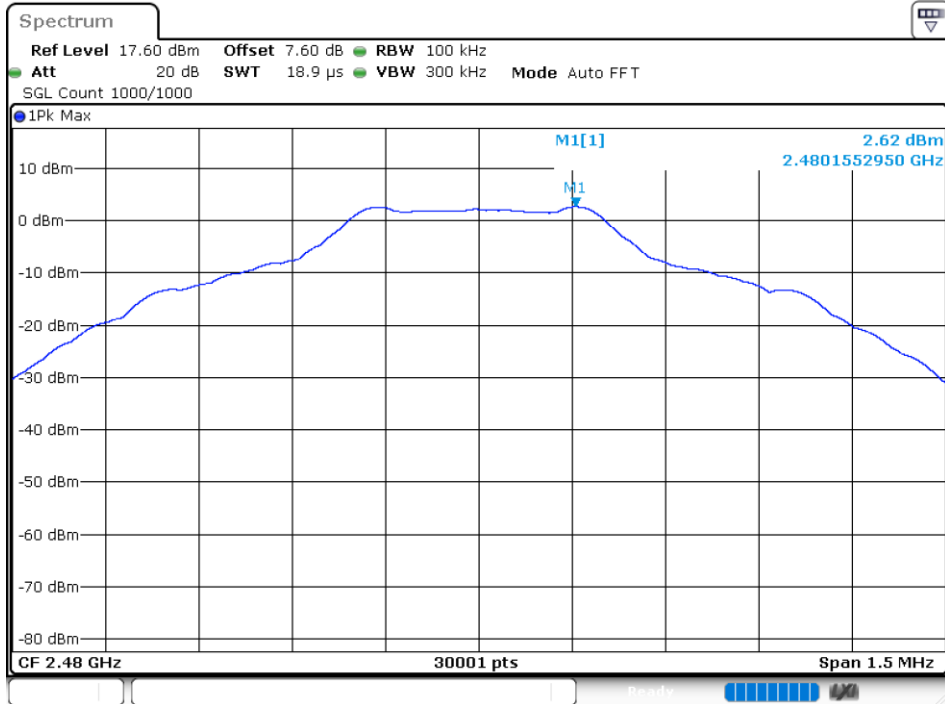

Tx. Spurious NVNT 1-DH5 2402MHz Ant1 Ref

Tx. Spurious NVNT 1-DH5 2402MHz Ant1 Emission

Tx. Spurious NVNT 1-DH5 2441MHz Ant1 Ref

Tx. Spurious NVNT 1-DH5 2441MHz Ant1 Emission

Tx. Spurious NVNT 1-DH5 2480MHz Ant1 Ref

Tx. Spurious NVNT 1-DH5 2480MHz Ant1 Emission

Tx. Spurious NVNT 2-DH5 2402MHz Ant1 Ref

Tx. Spurious NVNT 2-DH5 2402MHz Ant1 Emission

Tx. Spurious NVNT 2-DH5 2441MHz Ant1 Ref

Tx. Spurious NVNT 2-DH5 2441MHz Ant1 Emission