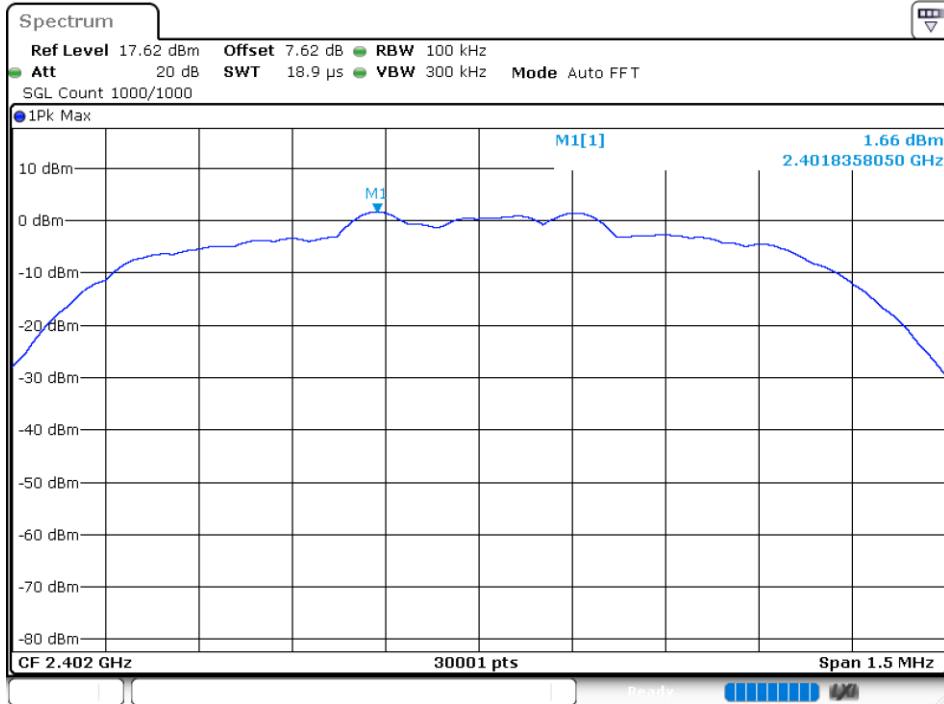

Tx. Spurious NVNT 1-DH5 2402MHz Ant1 Ref

Tx. Spurious NVNT 1-DH5 2402MHz Ant1 Emission

Tx. Spurious NVNT 1-DH5 2441MHz Ant1 Ref

Tx. Spurious NVNT 1-DH5 2441MHz Ant1 Emission

Tx. Spurious NVNT 1-DH5 2480MHz Ant1 Ref

Tx. Spurious NVNT 1-DH5 2480MHz Ant1 Emission

Tx. Spurious NVNT 2-DH5 2402MHz Ant1 Ref

Tx. Spurious NVNT 2-DH5 2402MHz Ant1 Emission

Tx. Spurious NVNT 2-DH5 2441MHz Ant1 Ref

Tx. Spurious NVNT 2-DH5 2441MHz Ant1 Emission

Tx. Spurious NVNT 2-DH5 2480MHz Ant1 Ref

Tx. Spurious NVNT 2-DH5 2480MHz Ant1 Emission

Tx. Spurious NVNT 3-DH5 2402MHz Ant1 Ref

Tx. Spurious NVNT 3-DH5 2402MHz Ant1 Emission

Tx. Spurious NVNT 3-DH5 2441MHz Ant1 Ref