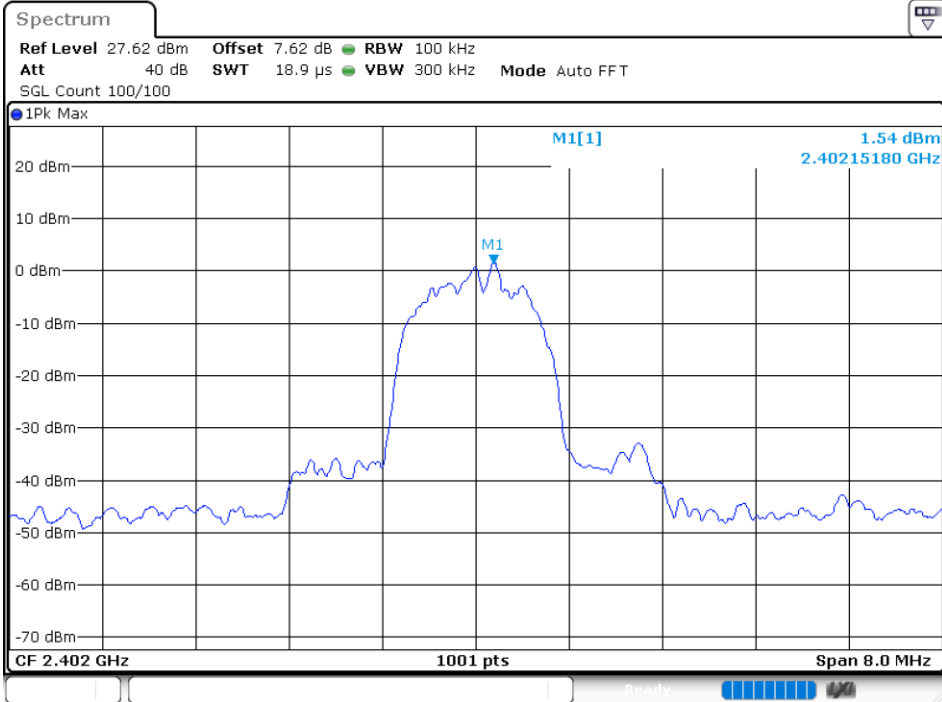

Band Edge(Hopping) NVNT 2-DH5 2480MHz Ant1 Hopping Emission

Band Edge NVNT 3-DH5 2402MHz Ant1 No-Hopping Ref

Band Edge NVNT 3-DH5 2402MHz Ant1 No-Hopping Emission

Band Edge(Hopping) NVNT 3-DH5 2402MHz Ant1 Hopping Ref

Band Edge(Hopping) NVNT 3-DH5 2402MHz Ant1 Hopping Emission

Band Edge NVNT 3-DH5 2480MHz Ant1 No-Hopping Ref

Band Edge NVNT 3-DH5 2480MHz Ant1 No-Hopping Emission

Band Edge(Hopping) NVNT 3-DH5 2480MHz Ant1 Hopping Ref