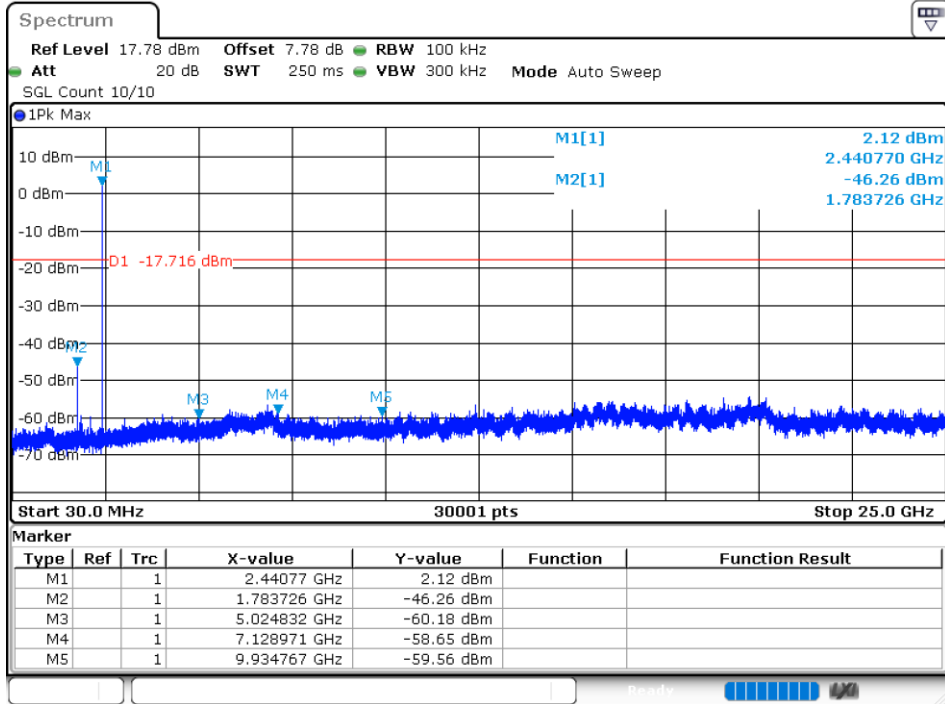

Tx. Spurious NVNT 1-DH5 2402MHz Ant1 Ref

Tx. Spurious NVNT 1-DH5 2402MHz Ant1 Emission

Tx. Spurious NVNT 1-DH5 2441MHz Ant1 Ref

Tx. Spurious NVNT 1-DH5 2441MHz Ant1 Emission

Tx. Spurious NVNT 1-DH5 2480MHz Ant1 Ref

Tx. Spurious NVNT 1-DH5 2480MHz Ant1 Emission

Tx. Spurious NVNT 2-DH5 2402MHz Ant1 Ref

Tx. Spurious NVNT 2-DH5 2402MHz Ant1 Emission

Tx. Spurious NVNT 2-DH5 2441MHz Ant1 Ref

Tx. Spurious NVNT 2-DH5 2441MHz Ant1 Emission