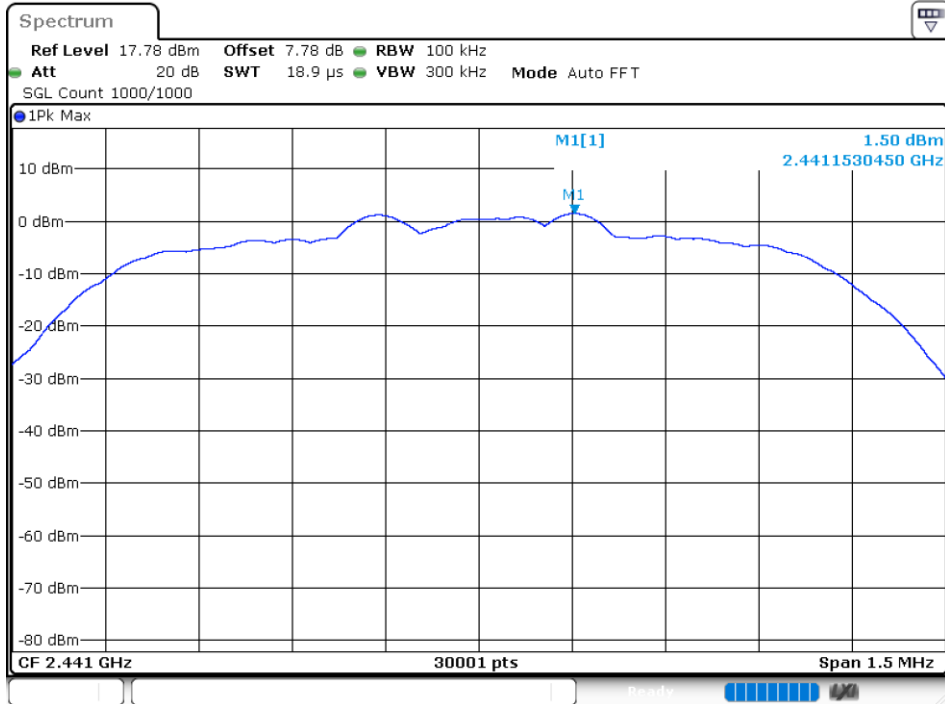

Tx. Spurious NVNT 1-DH5 2480MHz Ant1 Emission

Tx. Spurious NVNT 2-DH5 2402MHz Ant1 Ref

Tx. Spurious NVNT 2-DH5 2402MHz Ant1 Emission

Tx. Spurious NVNT 2-DH5 2441MHz Ant1 Ref

Tx. Spurious NVNT 2-DH5 2441MHz Ant1 Emission

Tx. Spurious NVNT 2-DH5 2480MHz Ant1 Ref

Tx. Spurious NVNT 2-DH5 2480MHz Ant1 Emission

Tx. Spurious NVNT 3-DH5 2402MHz Ant1 Ref

Tx. Spurious NVNT 3-DH5 2402MHz Ant1 Emission

Tx. Spurious NVNT 3-DH5 2441MHz Ant1 Ref