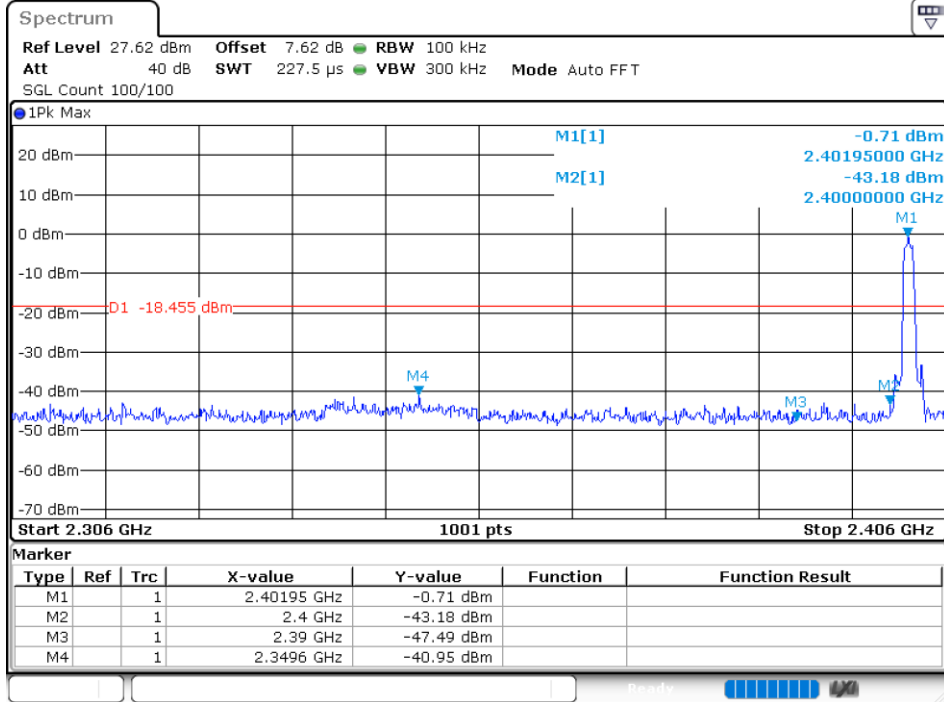

Band Edge(Hopping) NVNT 2-DH5 2480MHz Ant1 Hopping Emission

Band Edge NVNT 3-DH5 2402MHz Ant1 No-Hopping Ref

Band Edge NVNT 3-DH5 2402MHz Ant1 No-Hopping Emission

Band Edge(Hopping) NVNT 3-DH5 2402MHz Ant1 Hopping Ref

Band Edge(Hopping) NVNT 3-DH5 2402MHz Ant1 Hopping Emission

Band Edge NVNT 3-DH5 2480MHz Ant1 No-Hopping Ref

Band Edge NVNT 3-DH5 2480MHz Ant1 No-Hopping Emission

Band Edge(Hopping) NVNT 3-DH5 2480MHz Ant1 Hopping Ref