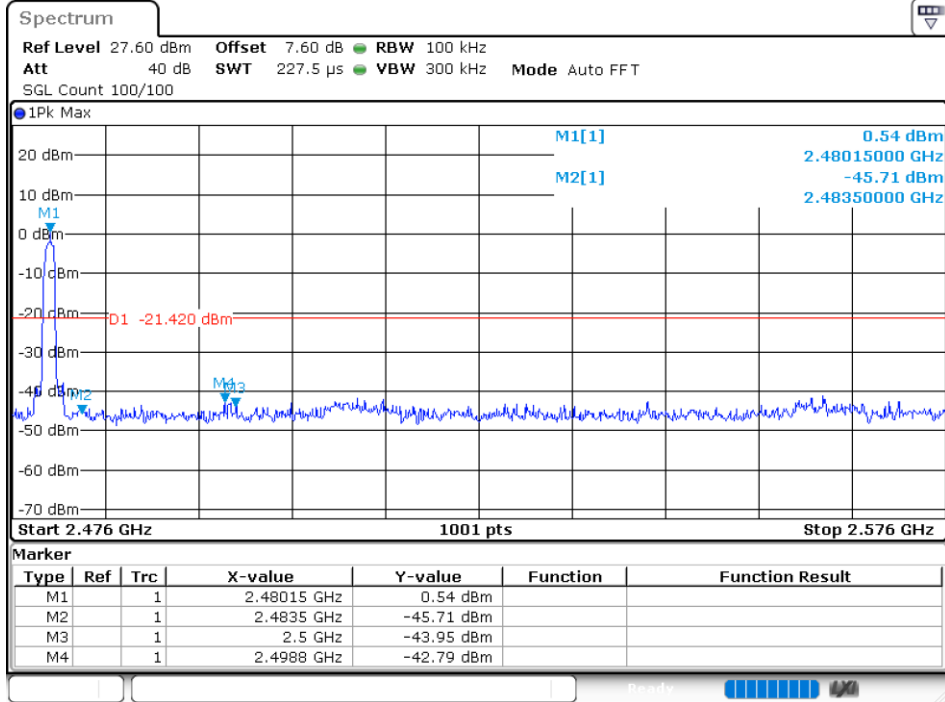

Band Edge(Hopping) NVNT 2-DH5 2480MHz Ant1 Hopping Emission

Band Edge NVNT 3-DH5 2402MHz Ant1 No-Hopping Ref

Band Edge NVNT 3-DH5 2402MHz Ant1 No-Hopping Emission

Band Edge(Hopping) NVNT 3-DH5 2402MHz Ant1 Hopping Ref

Band Edge(Hopping) NVNT 3-DH5 2402MHz Ant1 Hopping Emission

Band Edge NVNT 3-DH5 2480MHz Ant1 No-Hopping Ref

Band Edge NVNT 3-DH5 2480MHz Ant1 No-Hopping Emission

Band Edge(Hopping) NVNT 3-DH5 2480MHz Ant1 Hopping Ref