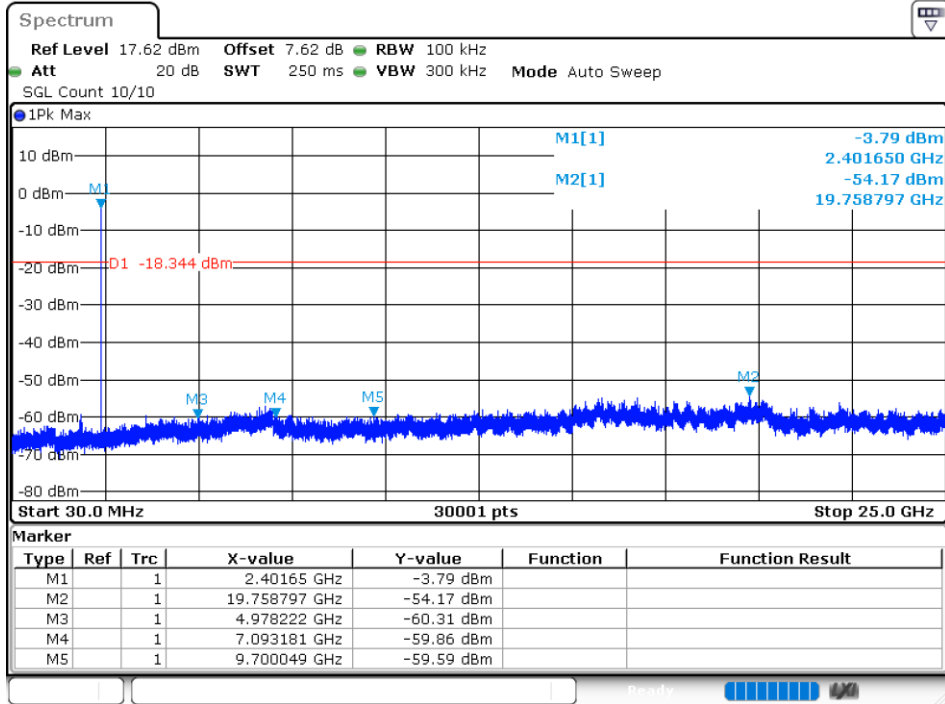

Tx. Spurious NVNT 1-DH5 2402MHz Ant1 Ref

Tx. Spurious NVNT 1-DH5 2402MHz Ant1 Emission

Tx. Spurious NVNT 1-DH5 2441MHz Ant1 Ref

Tx. Spurious NVNT 1-DH5 2441MHz Ant1 Emission

Tx. Spurious NVNT 1-DH5 2480MHz Ant1 Ref

Tx. Spurious NVNT 1-DH5 2480MHz Ant1 Emission

Tx. Spurious NVNT 2-DH5 2402MHz Ant1 Ref

Tx. Spurious NVNT 2-DH5 2402MHz Ant1 Emission

Tx. Spurious NVNT 2-DH5 2441MHz Ant1 Ref

Tx. Spurious NVNT 2-DH5 2441MHz Ant1 Emission