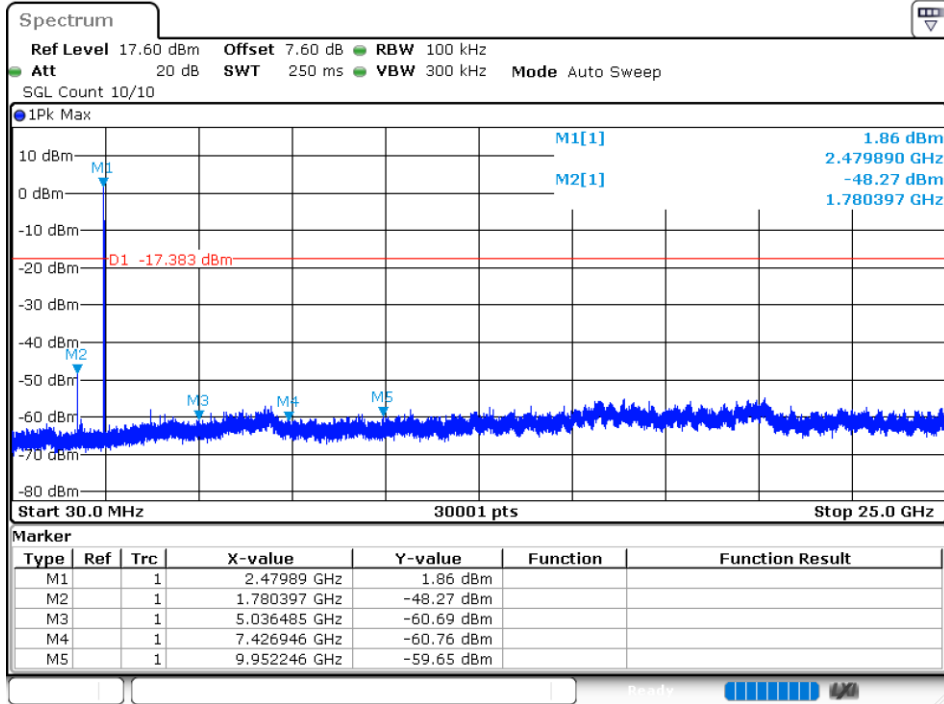

Tx. Spurious NVNT 1-DH5 2402MHz Ant1 Ref

Tx. Spurious NVNT 1-DH5 2402MHz Ant1 Emission

Tx. Spurious NVNT 1-DH5 2441MHz Ant1 Ref

Tx. Spurious NVNT 1-DH5 2441MHz Ant1 Emission

Tx. Spurious NVNT 1-DH5 2480MHz Ant1 Ref

Tx. Spurious NVNT 1-DH5 2480MHz Ant1 Emission

Tx. Spurious NVNT 2-DH5 2402MHz Ant1 Ref

Tx. Spurious NVNT 2-DH5 2402MHz Ant1 Emission

Tx. Spurious NVNT 2-DH5 2441MHz Ant1 Ref

Tx. Spurious NVNT 2-DH5 2441MHz Ant1 Emission

Tx. Spurious NVNT 2-DH5 2480MHz Ant1 Ref

Tx. Spurious NVNT 2-DH5 2480MHz Ant1 Emission

Tx. Spurious NVNT 3-DH5 2402MHz Ant1 Ref

Tx. Spurious NVNT 3-DH5 2402MHz Ant1 Emission

Tx. Spurious NVNT 3-DH5 2441MHz Ant1 Ref