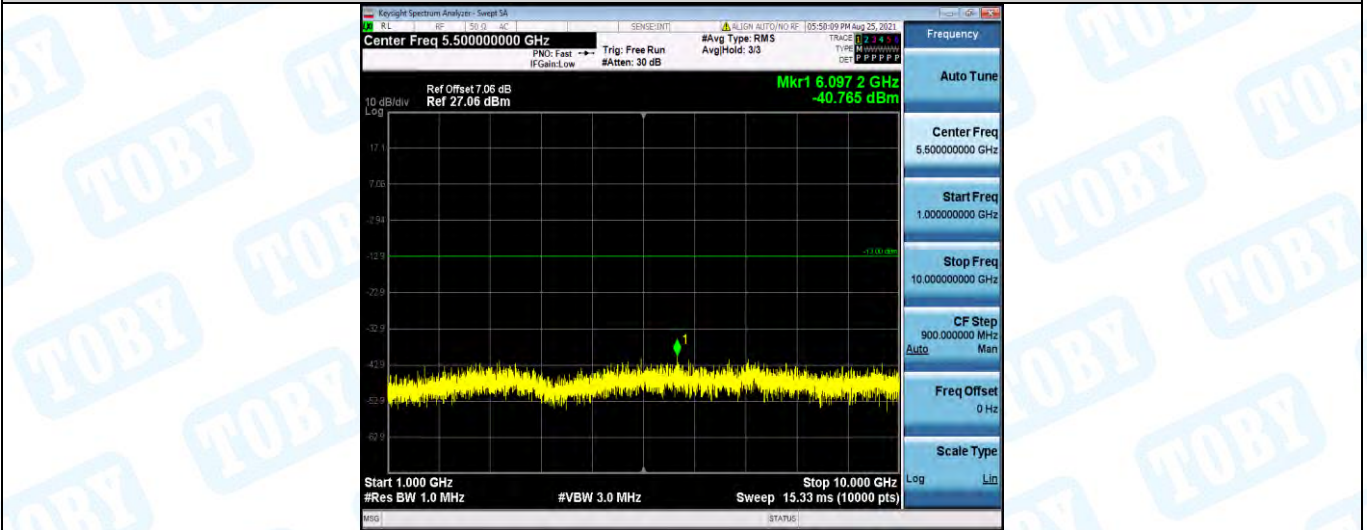

Band5-5MHz-16QAM-20525-1RB#0-Range2:1000~10000MHz

Band5-5MHz-16QAM-20625-1RB#0-Range1:30~1000MHz

Band5-5MHz-16QAM-20625-1RB#0-Range2:1000~10000MHz

Band5-10MHz-QPSK-20450-1RB#0-Range1:30~1000MHz

Band5-10MHz-QPSK-20450-1RB#0-Range2:1000~10000MHz