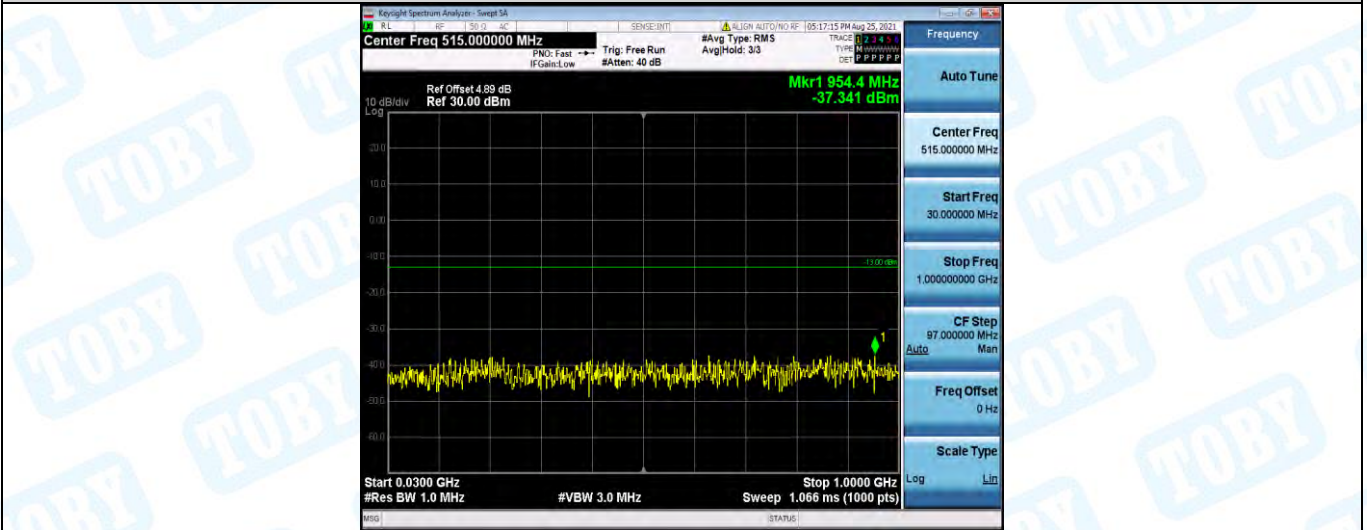

Band4-20MHz-16QAM-20300-1RB#0-Range1:30~1000MHz

Band4-20MHz-16QAM-20300-1RB#0-Range2:1000~20000MHz