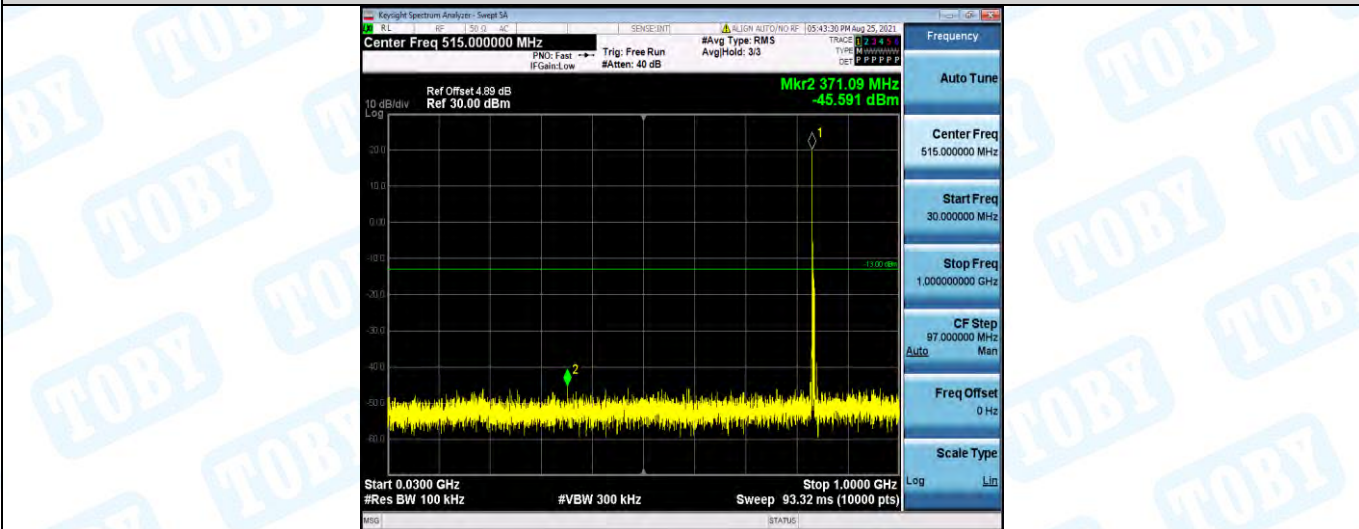

Band5-3MHz-16QAM-20635-1RB#0-Range2:1000~10000MHz

Band5-5MHz-QPSK-20425-1RB#0-Range1:30~1000MHz

Band5-5MHz-QPSK-20425-1RB#0-Range2: 1000~10000MHz

Band5-5MHz-QPSK-20525-1RB#0-Range1: 30~1000MHz

Band5-5MHz-QPSK-20525-1RB#0-Range2: 1000~10000MHz