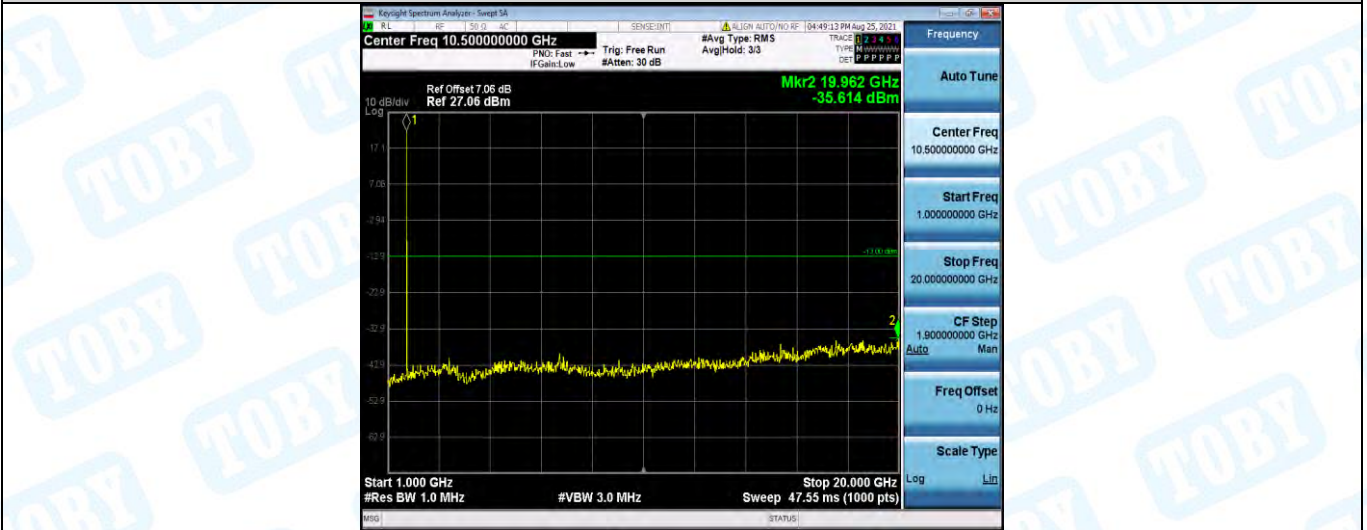

Band4-10MHz-QPSK-20350-1RB#0-Range1:30~1000MHz

Band4-10MHz-QPSK-20350-1RB#0-Range2:1000~20000MHz

Band4-10MHz-16QAM-20000-1RB#0-Range1:30~1000MHz

Band4-10MHz-16QAM-20000-1RB#0-Range2: 1000~20000MHz

Band4-10MHz-16QAM-20175-1RB#0-Range1:30~1000MHz