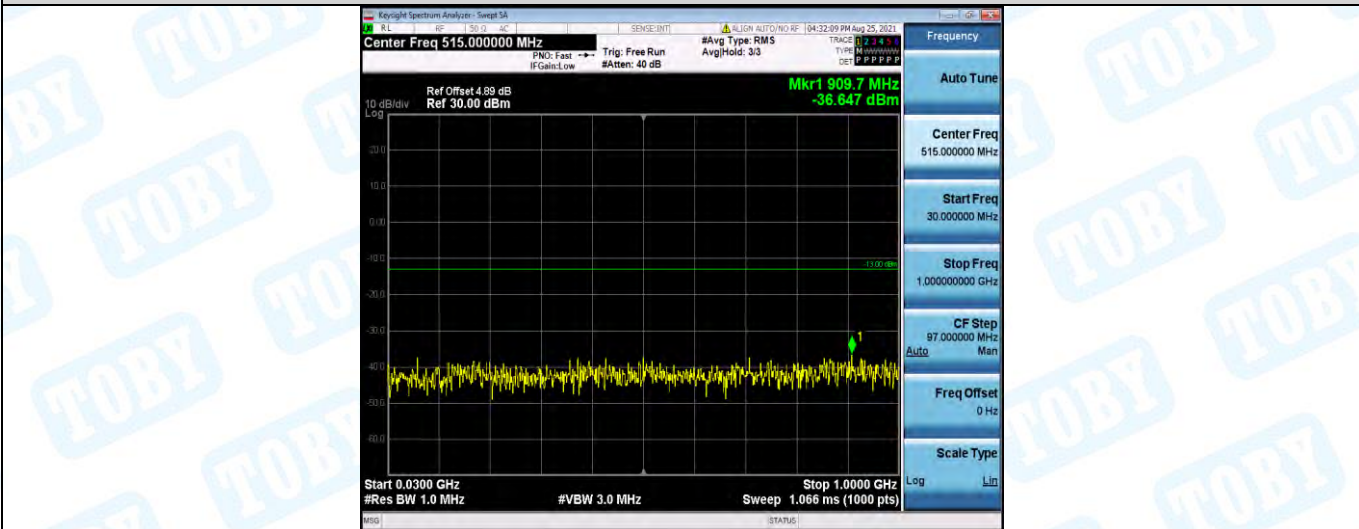

Band4-3MHz-16QAM-20175-1RB#0-Range1:30~1000MHz

Band4-3MHz-16QAM-20175-1RB#0-Range2:1000~2000MHz