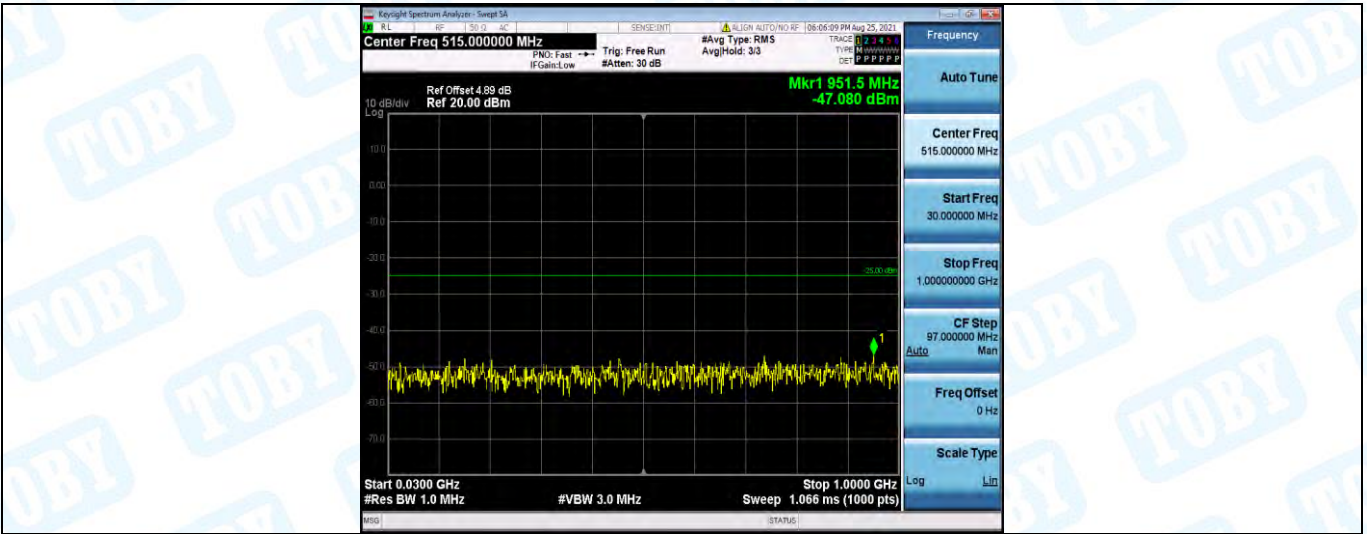

Band7-10MHz-QPSK-21100-1RB#0-Range2:1000~27000MHz

Band7-10MHz-QPSK-21400-1RB#0-Range1:30~1000MHz

Band7-10MHz-QPSK-21400-1RB#0-Range2:1000~27000MHz

Band7-10MHz-16QAM-20800-1RB#0-Range1:30~1000MHz

Band7-10MHz-16QAM-20800-1RB#0-Range2:1000~27000MHz