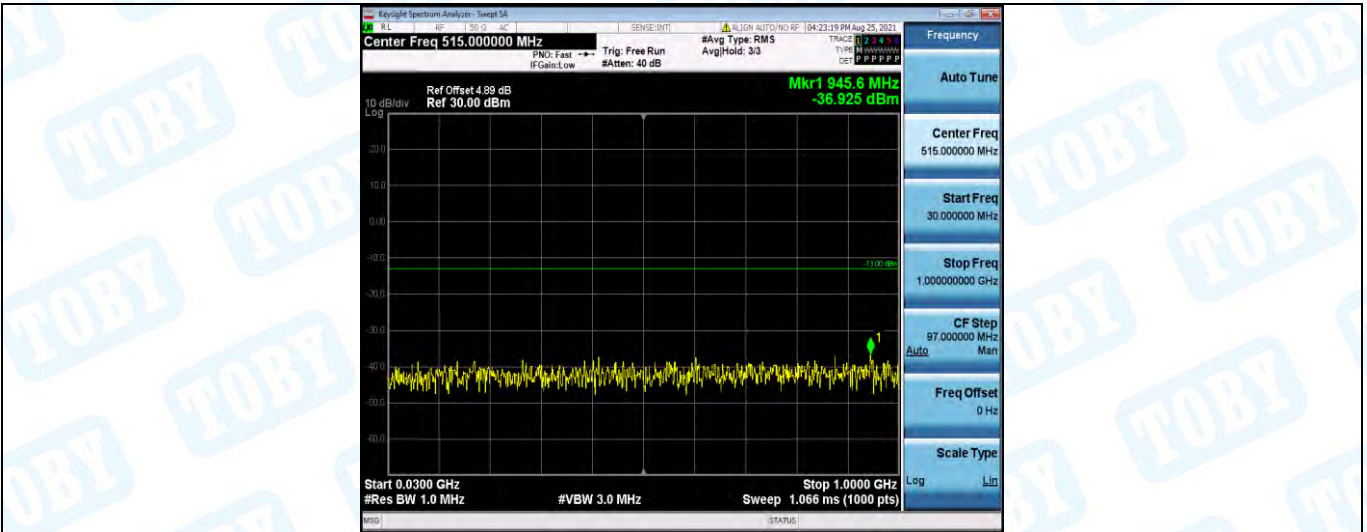

Band4-1.4MHz-QPSK-19957-1RB#0-Range1:30~1000MHz

Band4-1.4MHz-QPSK-19957-1RB#0-Range2:1000~2000MHz