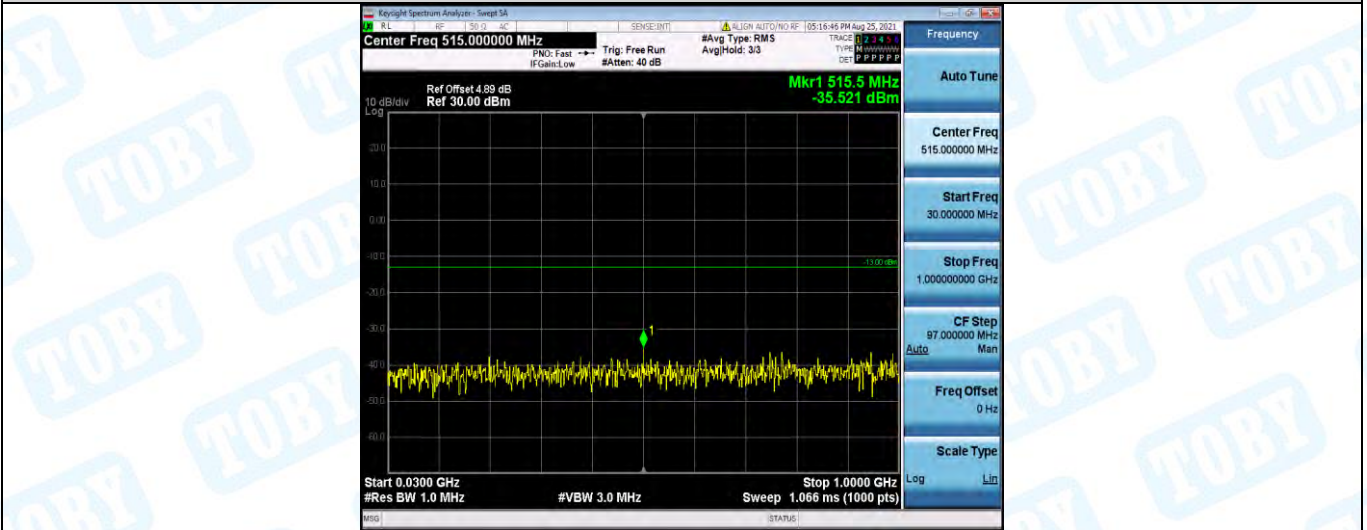

Band4-20MHz-QPSK-20050-1RB#0-Range1:30~1000MHz

Band4-20MHz-QPSK-20050-1RB#0-Range2:1000~2000MHz

Band4-20MHz-QPSK-20175-1RB#0-Range1:30~1000MHz

Band4-20MHz-QPSK-20175-1RB#0-Range2:1000~2000MHz

Band4-20MHz-QPSK-20300-1RB#0-Range1:30~1000MHz