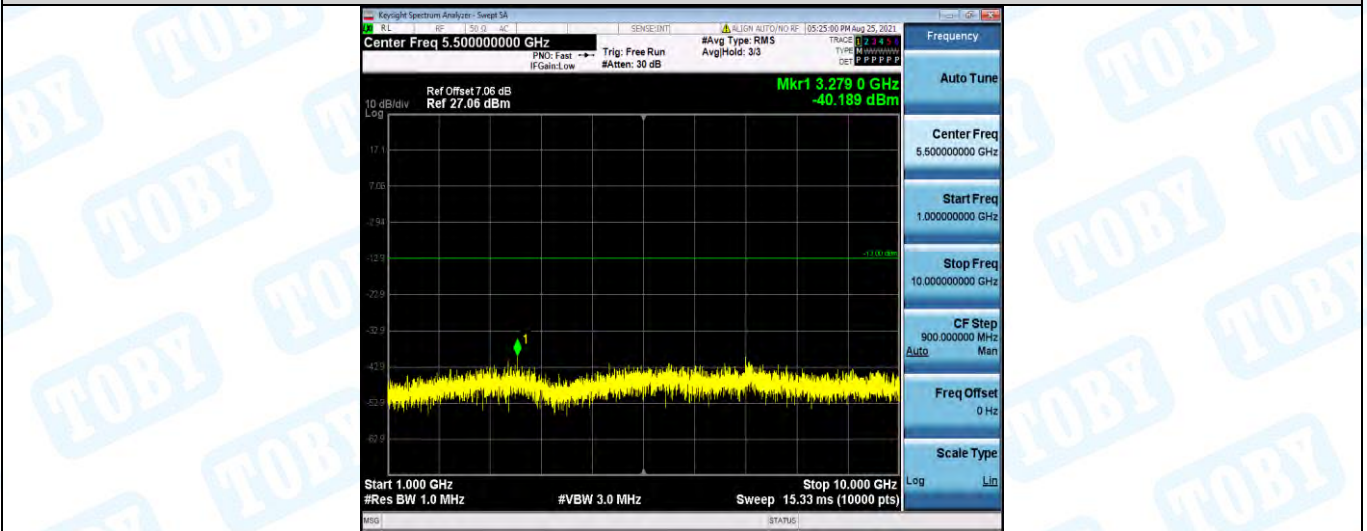

Band5-1.4MHz-QPSK-20525-1RB#0-Range2:1000~10000MHz

Band5-1.4MHz-QPSK-20643-1RB#0-Range1:30~1000MHz

Band5-1.4MHz-QPSK-20643-1RB#0-Range2:1000~10000MHz

Band5-1.4MHz-16QAM-20407-1RB#0-Range1:30~1000MHz

Band5-1.4MHz-16QAM-20407-1RB#0-Range2:1000~10000MHz