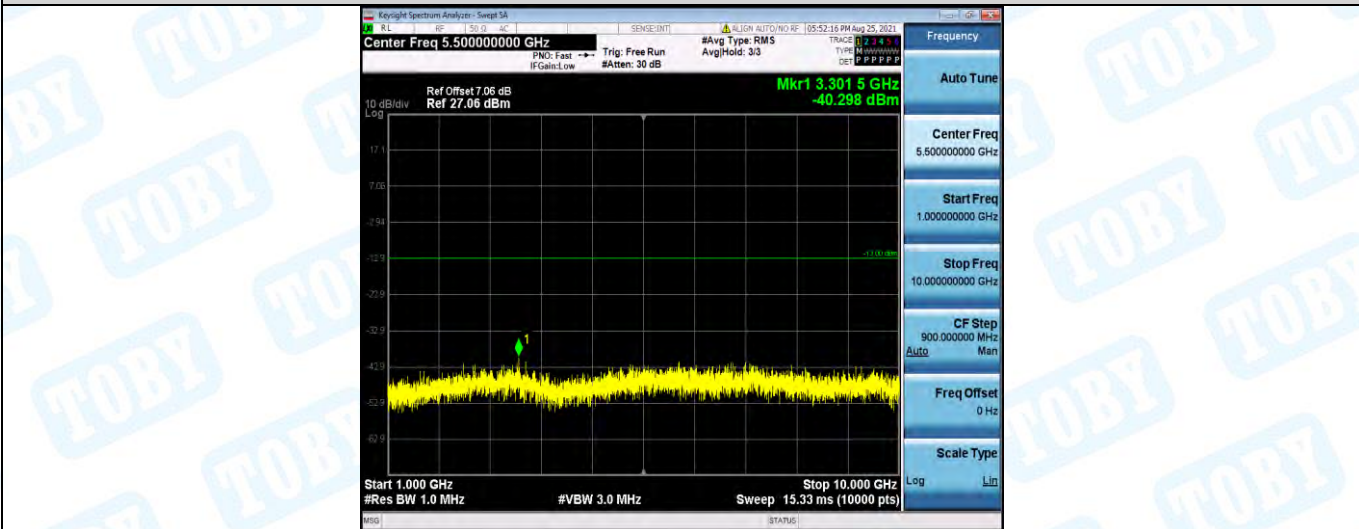

Band5-10MHz-QPSK-20525-1RB#0-Range1:30~1000MHz

Band5-10MHz-QPSK-20525-1RB#0-Range2:1000~10000MHz

Band5-10MHz-QPSK-20600-1RB#0-Range1:30~1000MHz

Band5-10MHz-QPSK-20600-1RB#0-Range2:1000~10000MHz

Band5-10MHz-16QAM-20450-1RB#0-Range1:30~1000MHz