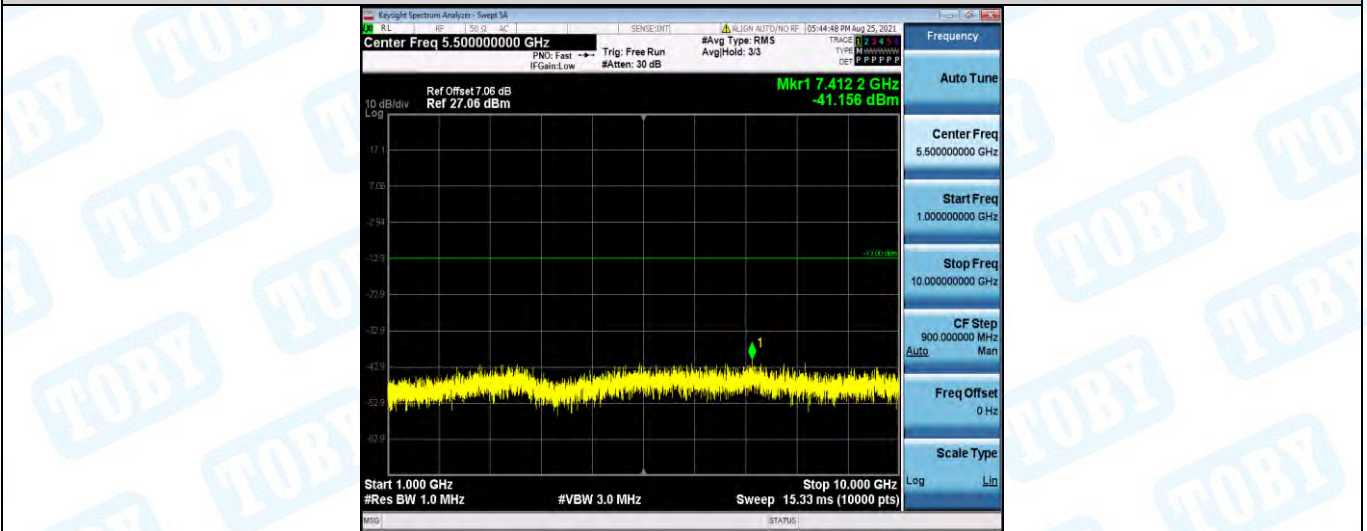

Band5-5MHz-QPSK-20625-1RB#0-Range2:1000~10000MHz

Band5-5MHz-16QAM-20425-1RB#0-Range1:30~1000MHz