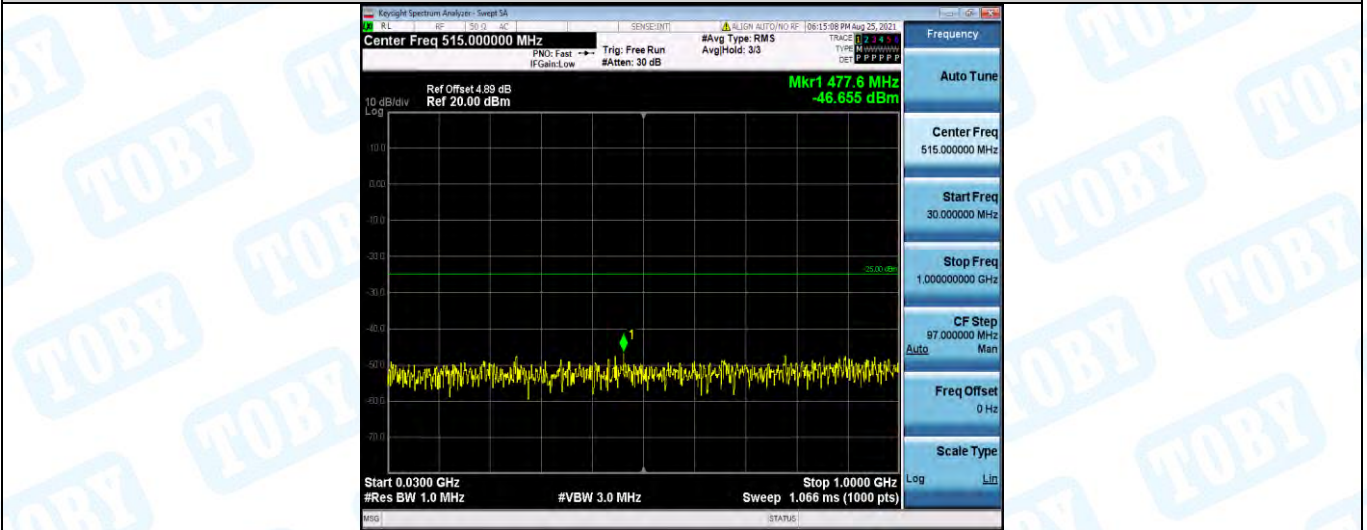

Band7-15MHz-QPSK-20825-1RB#0-Range2:1000~2700MHz

Band7-15MHz-QPSK-21100-1RB#0-Range1:30~1000MHz

Band7-15MHz-QPSK-21100-1RB#0-Range2:1000~2700MHz

Band7-15MHz-QPSK-21375-1RB#0-Range1:30~1000MHz

Band7-15MHz-QPSK-21375-1RB#0-Range2:1000~27000MHz