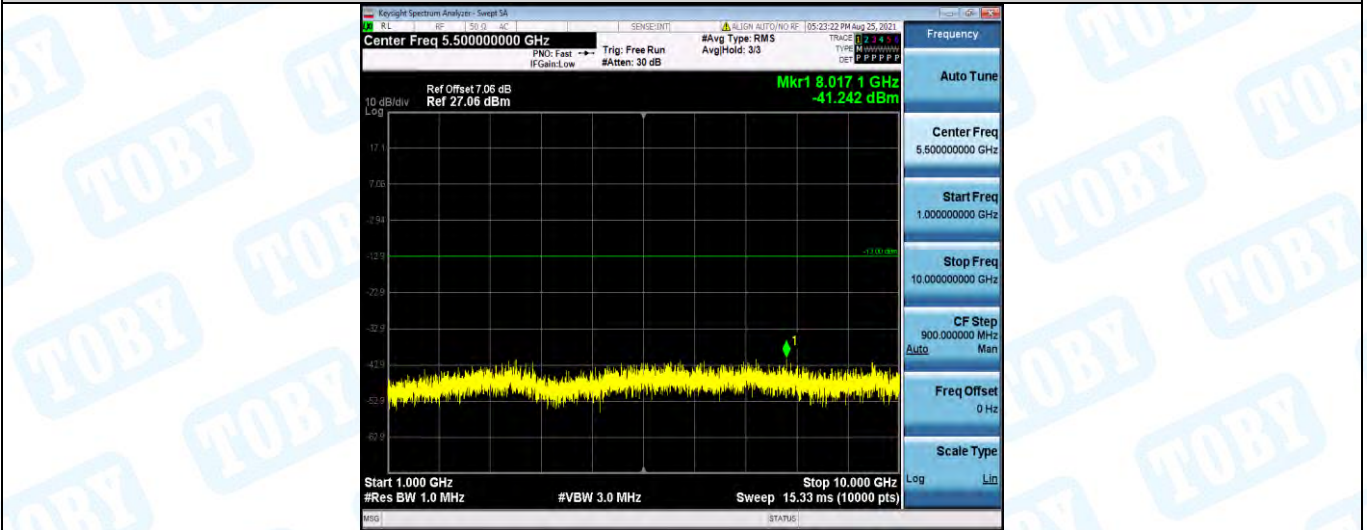

Band5-1.4MHz-QPSK-20525-1RB#0-Range2:1000~10000MHz

Band5-1.4MHz-QPSK-20643-1RB#0-Range1:30~1000MHz

Band5-1.4MHz-QPSK-20643-1RB#0-Range2:1000~10000MHz

Band5-1.4MHz-16QAM-20407-1RB#0-Range1:30~1000MHz

Band5-1.4MHz-16QAM-20407-1RB#0-Range2:1000~10000MHz