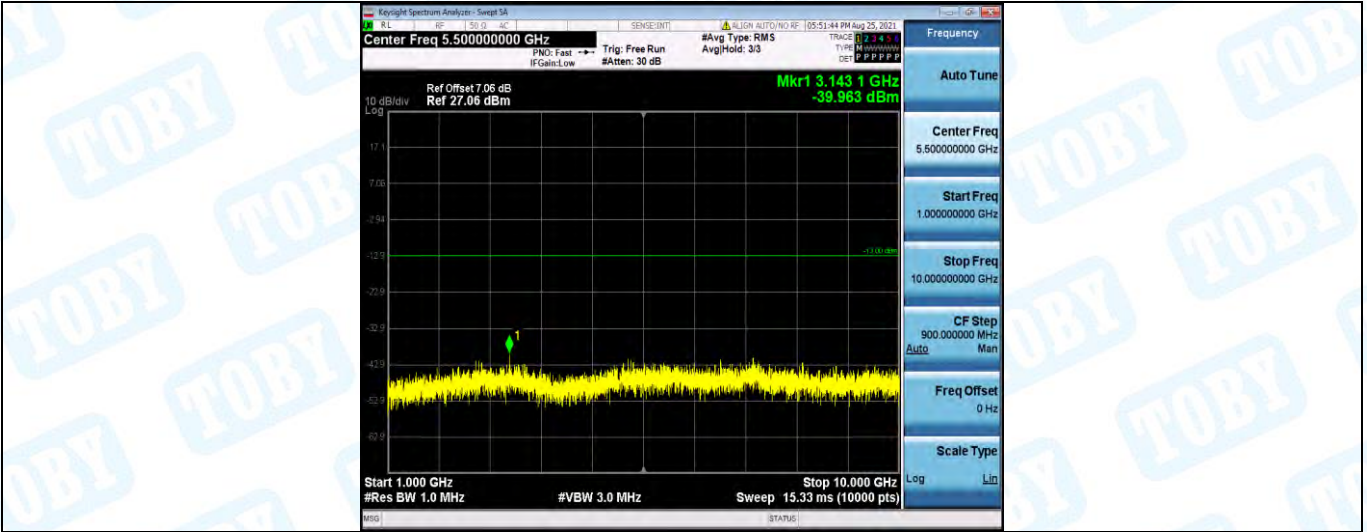

Band5-10MHz-16QAM-20450-1RB#0-Range2: 1000~10000MHz

Band5-10MHz-16QAM-20525-1RB#0-Range1: 30~1000MHz

Band5-10MHz-16QAM-20525-1RB#0-Range2: 1000~10000MHz

Band5-10MHz-16QAM-20600-1RB#0-Range1:30~1000MHz

Band5-10MHz-16QAM-20600-1RB#0-Range2:1000~10000MHz