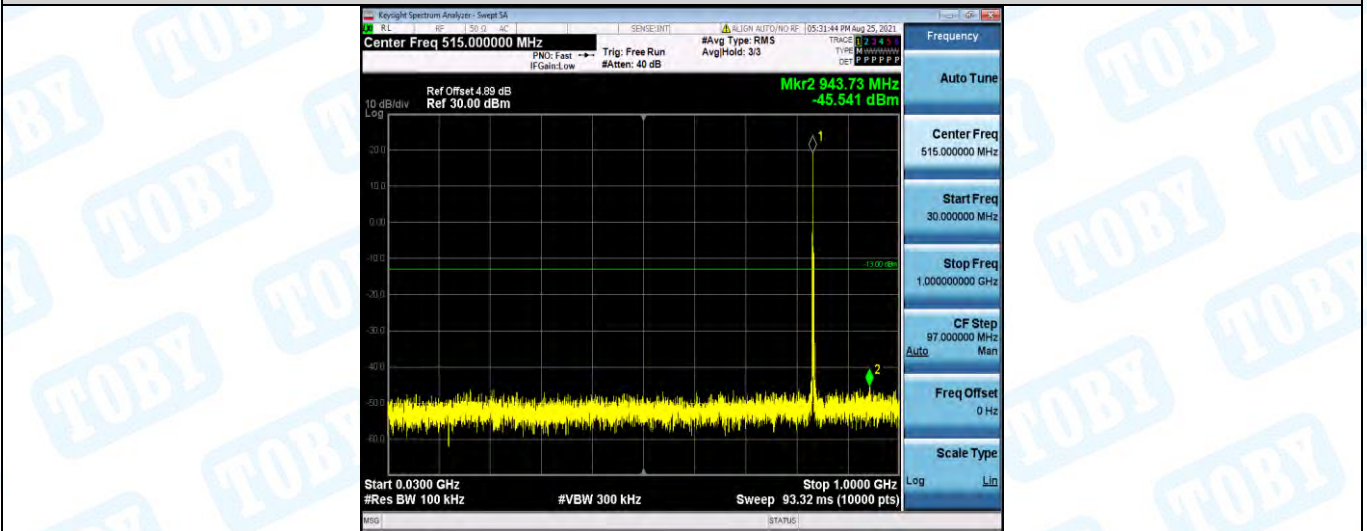

Band5-3MHz-16QAM-20415-1RB#0-Range1:30~1000MHz

Band5-3MHz-16QAM-20415-1RB#0-Range2:1000~10000MHz

Band5-3MHz-16QAM-20525-1RB#0-Range1:30~1000MHz

Band5-3MHz-16QAM-20525-1RB#0-Range2:1000~10000MHz

Band5-3MHz-16QAM-20635-1RB#0-Range1:30~1000MHz