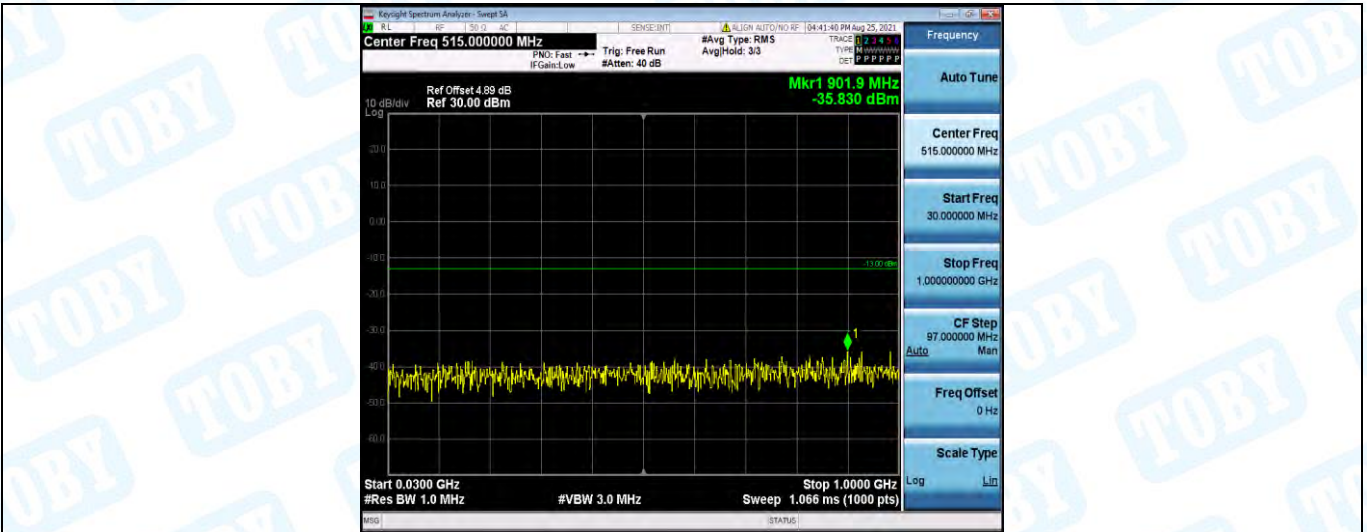

Band4-5MHz-16QAM-19975-1RB#0-Range1:30~1000MHz

Band4-5MHz-16QAM-19975-1RB#0-Range2:1000~2000MHz