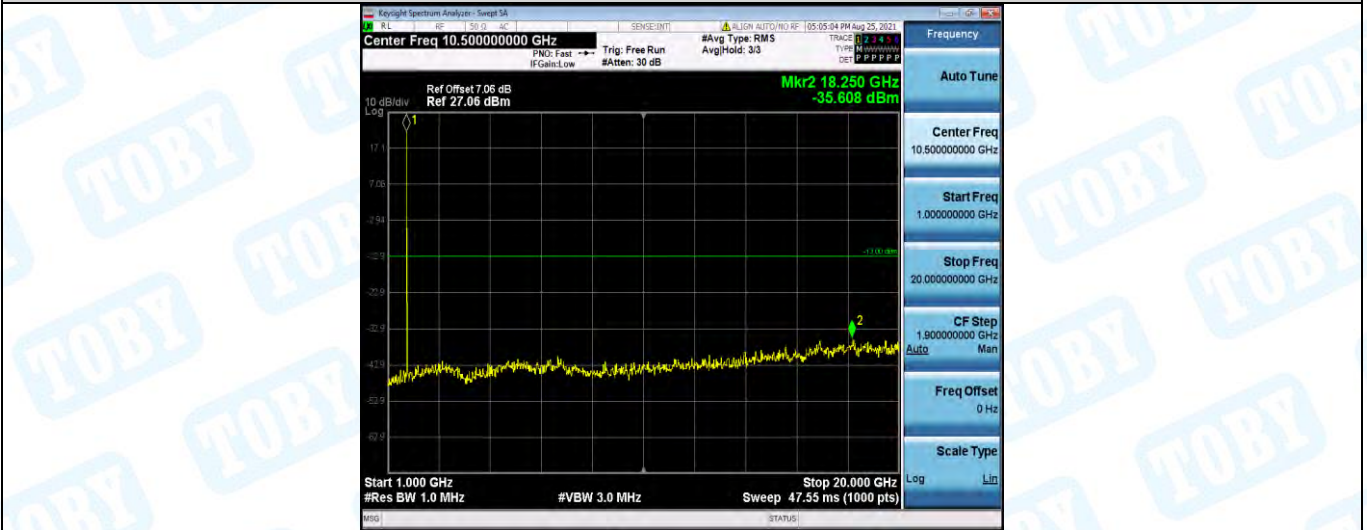

Band4-10MHz-16QAM-20175-1RB#0-Range2: 1000~20000MHz

Band4-10MHz-16QAM-20350-1RB#0-Range1:30~1000MHz

Band4-10MHz-16QAM-20350-1RB#0-Range2:1000~20000MHz

Band4-15MHz-QPSK-20025-1RB#0-Range1:30~1000MHz

Band4-15MHz-QPSK-20025-1RB#0-Range2:1000~2000MHz