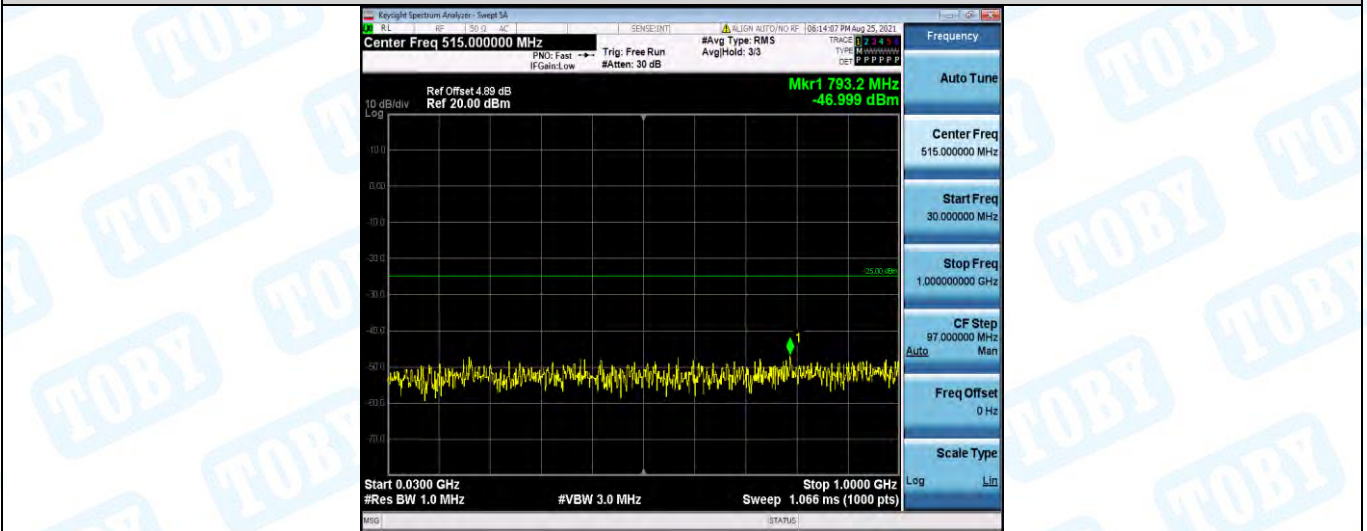

Band7-15MHz-QPSK-21100-1RB#0-Range1:30~1000MHz

Band7-15MHz-QPSK-21100-1RB#0-Range2:1000~2700MHz