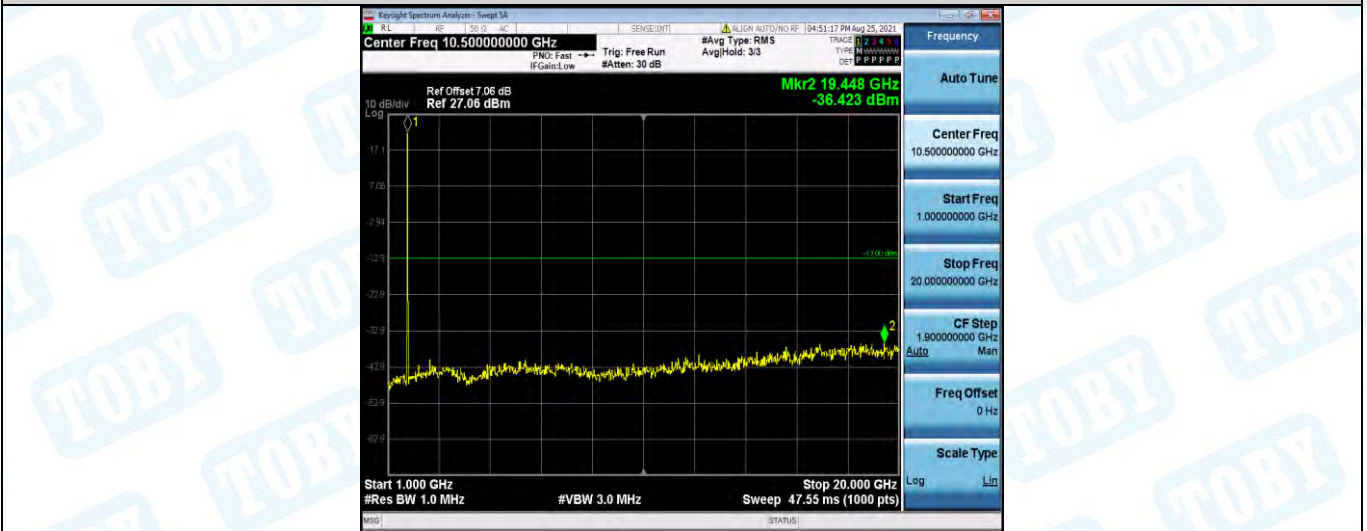

Band4-10MHz-16QAM-20175-1RB#0-Range2: 1000~20000MHz

Band4-10MHz-16QAM-20350-1RB#0-Range1:30~1000MHz

Band4-10MHz-16QAM-20350-1RB#0-Range2:1000~20000MHz

Band4-15MHz-QPSK-20025-1RB#0-Range1:30~1000MHz

Band4-15MHz-QPSK-20025-1RB#0-Range2:1000~2000MHz