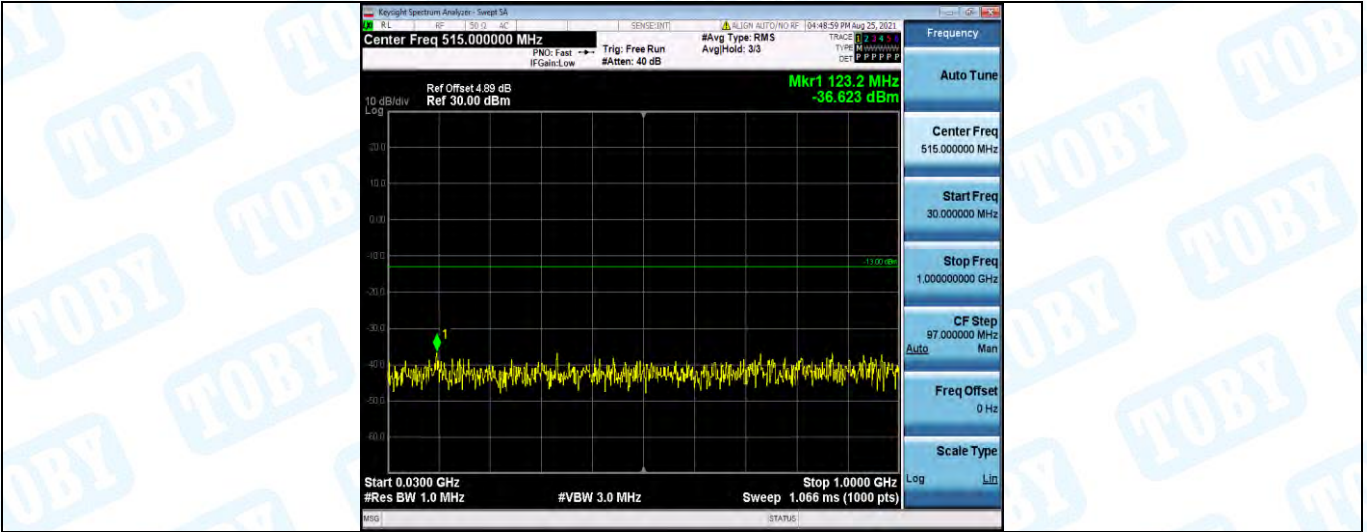

Band4-10MHz-QPSK-20350-1RB#0-Range1:30~1000MHz

Band4-10MHz-QPSK-20350-1RB#0-Range2:1000~20000MHz

Band4-10MHz-16QAM-20000-1RB#0-Range1:30~1000MHz

Band4-10MHz-16QAM-20000-1RB#0-Range2: 1000~20000MHz

Band4-10MHz-16QAM-20175-1RB#0-Range1:30~1000MHz