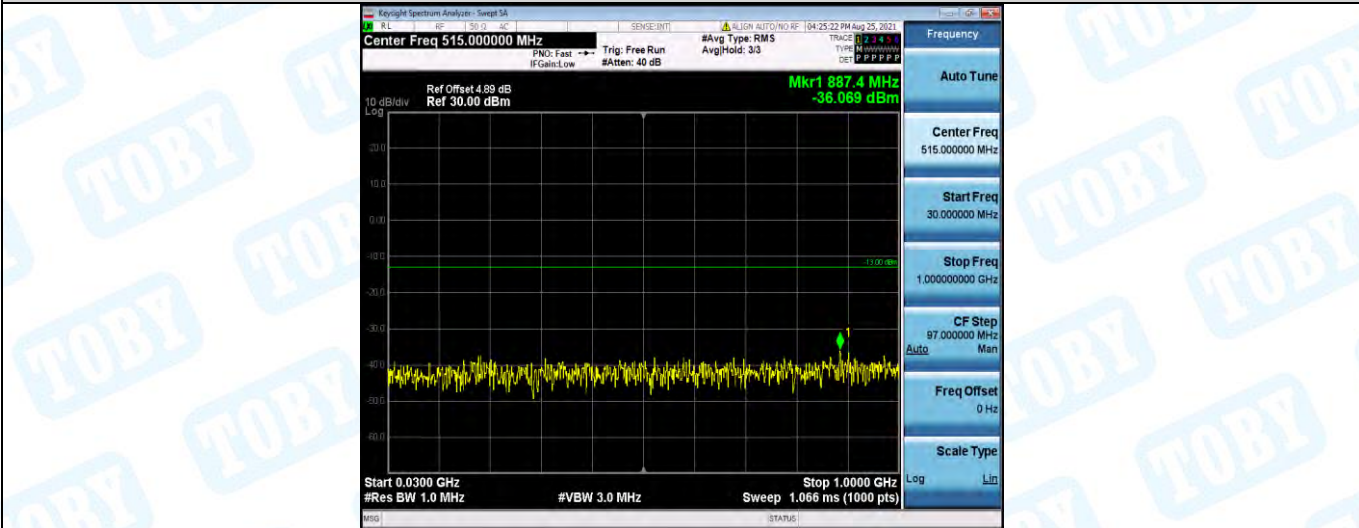

Band4-1.4MHz-QPSK-19957-1RB#0-Range1:30~1000MHz

Band4-1.4MHz-QPSK-19957-1RB#0-Range2:1000~2000MHz

Band4-1.4MHz-QPSK-20175-1RB#0-Range1:30~1000MHz

Band4-1.4MHz-QPSK-20175-1RB#0-Range2:1000~2000MHz

Band4-1.4MHz-QPSK-20393-1RB#0-Range1:30~1000MHz