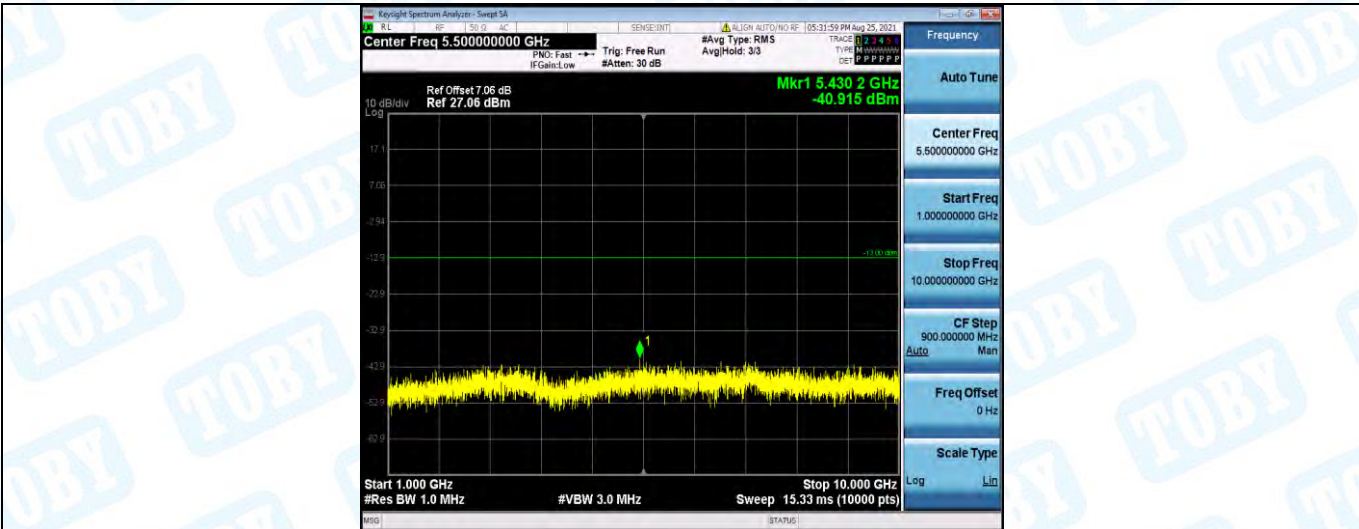

Band5-3MHz-16QAM-20415-1RB#0-Range1:30~1000MHz

Band5-3MHz-16QAM-20415-1RB#0-Range2:1000~10000MHz

Band5-3MHz-16QAM-20525-1RB#0-Range1:30~1000MHz

Band5-3MHz-16QAM-20525-1RB#0-Range2:1000~10000MHz

Band5-3MHz-16QAM-20635-1RB#0-Range1:30~1000MHz