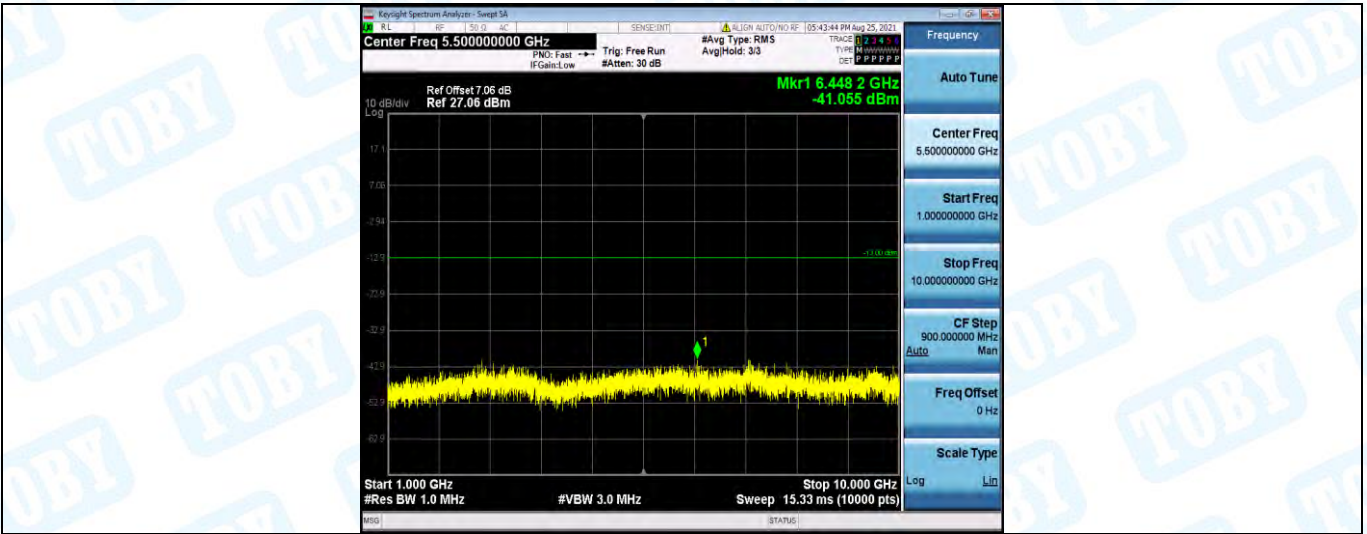

Band5-3MHz-16QAM-20635-1RB#0-Range2:1000~10000MHz

Band5-5MHz-QPSK-20425-1RB#0-Range1:30~1000MHz

Band5-5MHz-QPSK-20425-1RB#0-Range2: 1000~10000MHz

Band5-5MHz-QPSK-20525-1RB#0-Range1: 30~1000MHz

Band5-5MHz-QPSK-20525-1RB#0-Range2: 1000~10000MHz