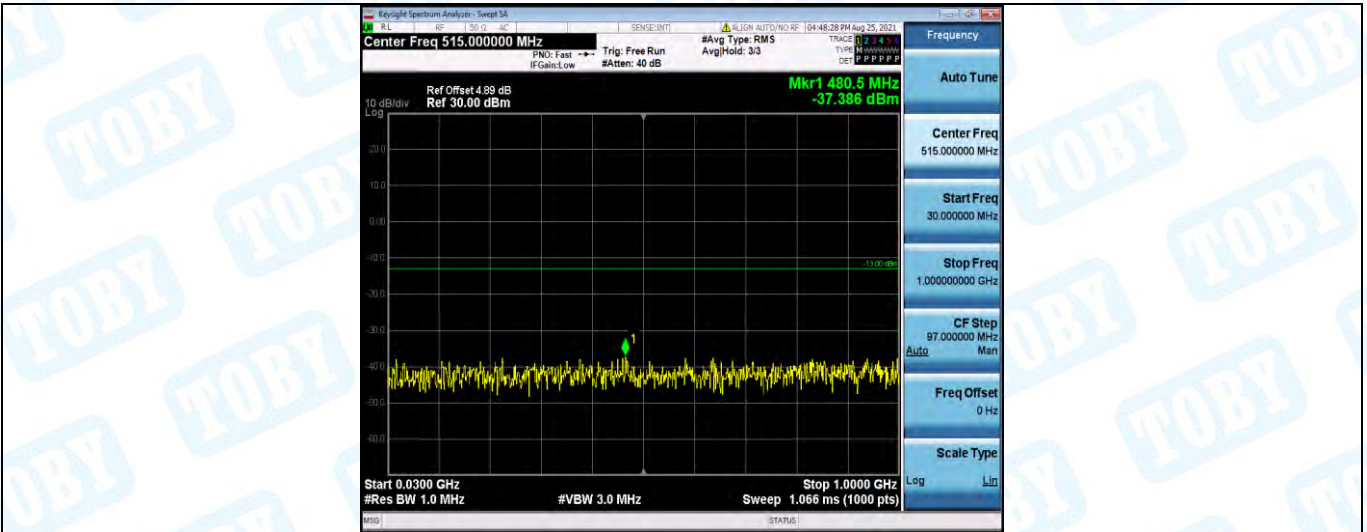

Band4-10MHz-QPSK-20000-1RB#0-Range1:30~1000MHz

Band4-10MHz-QPSK-20000-1RB#0-Range2:1000~20000MHz