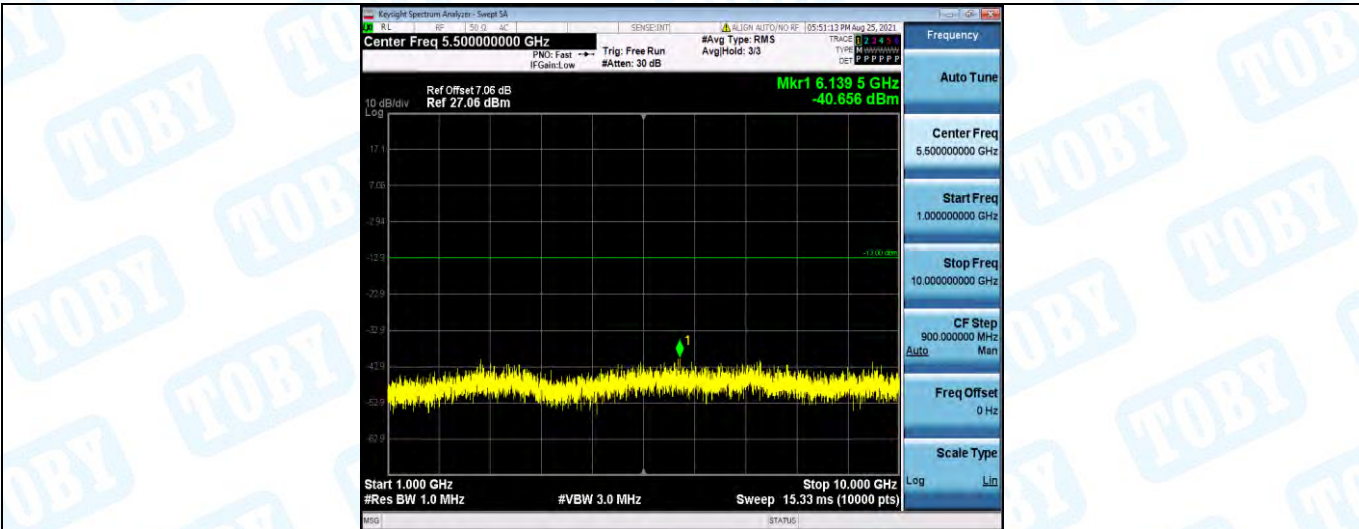

Band5-10MHz-QPSK-20525-1RB#0-Range2:1000~10000MHz

Band5-10MHz-QPSK-20600-1RB#0-Range1:30~1000MHz