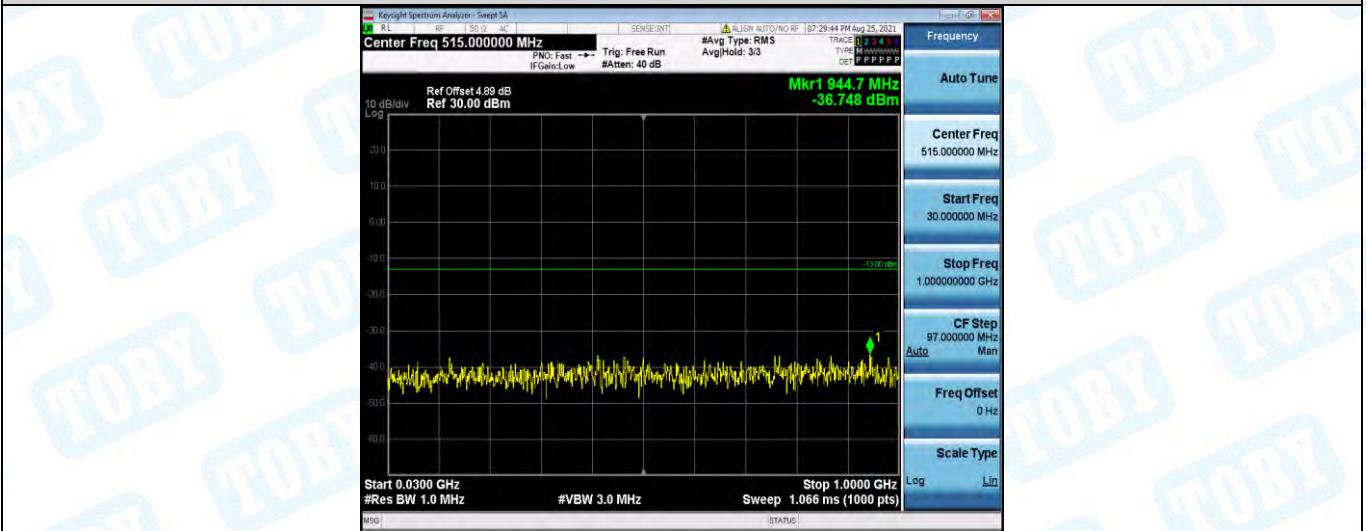

Band2-20MHz-16QAM-18700-1RB#0-Range2:1000~20000MHz

Band2-20MHz-16QAM-18900-1RB#0-Range1:30~1000MHz

Band2-20MHz-16QAM-18900-1RB#0-Range2:1000~20000MHz

Band2-20MHz-16QAM-19100-1RB#0-Range1:30~1000MHz

Band2-20MHz-16QAM-19100-1RB#0-Range2:1000~20000MHz