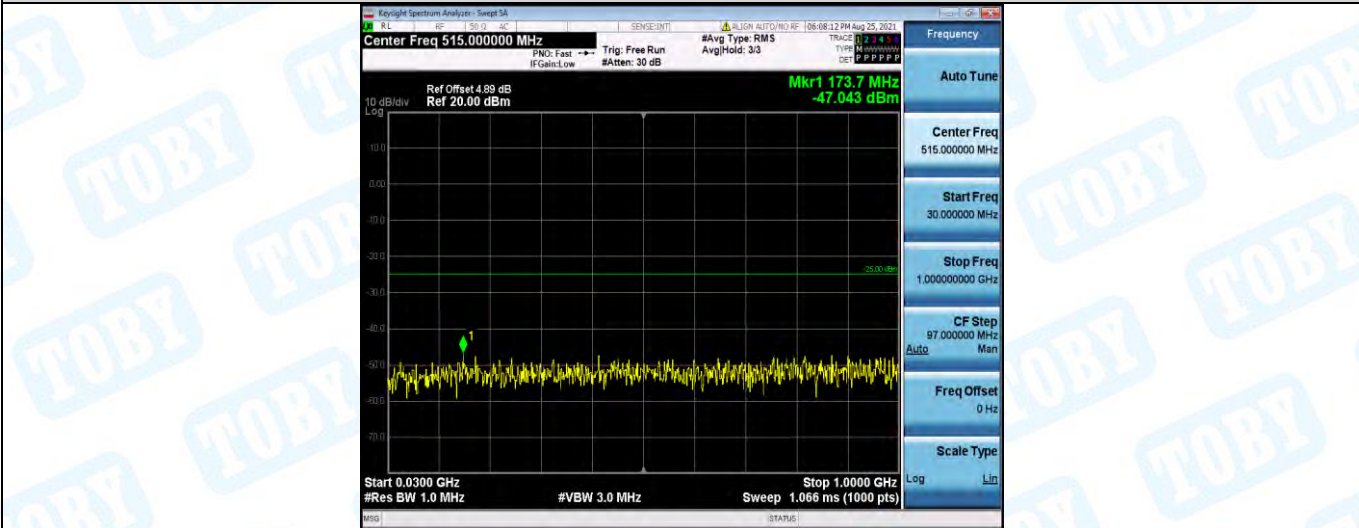

Band7-10MHz-16QAM-21100-1RB#0-Range1:30~1000MHz

Band7-10MHz-16QAM-21100-1RB#0-Range2:1000~27000MHz

Band7-10MHz-16QAM-21400-1RB#0-Range1:30~1000MHz

Band7-10MHz-16QAM-21400-1RB#0-Range2:1000~27000MHz

Band7-15MHz-QPSK-20825-1RB#0-Range1:30~1000MHz