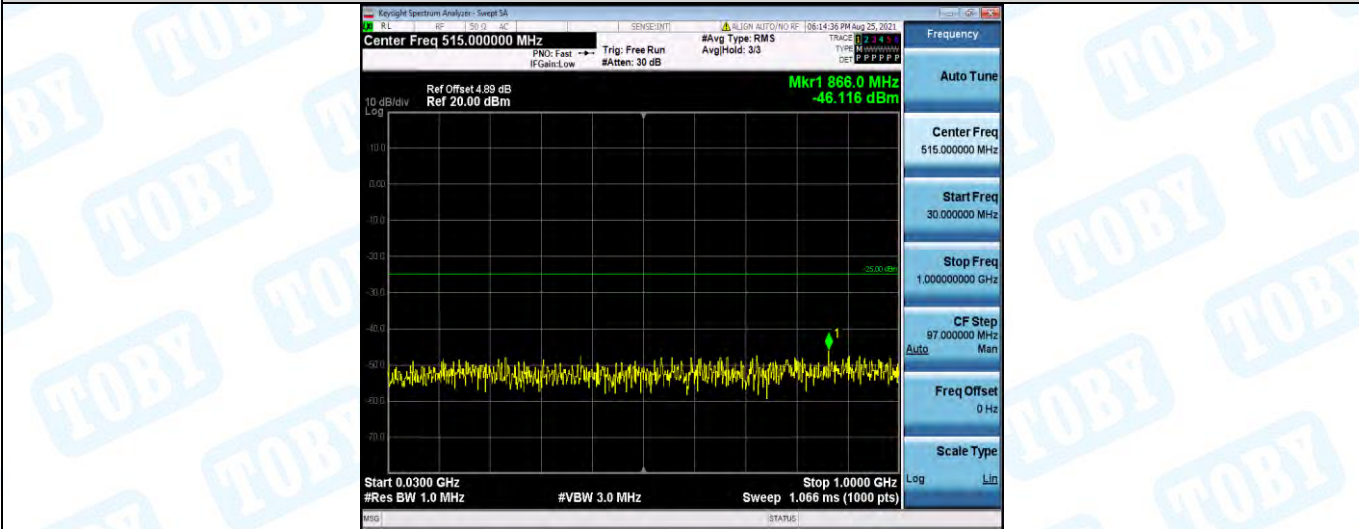

Band7-15MHz-16QAM-20825-1RB#0-Range1:30~1000MHz

Band7-15MHz-16QAM-20825-1RB#0-Range2: 1000~27000MHz

Band7-15MHz-16QAM-21100-1RB#0-Range1: 30~1000MHz

Band7-15MHz-16QAM-21100-1RB#0-Range2: 1000~27000MHz