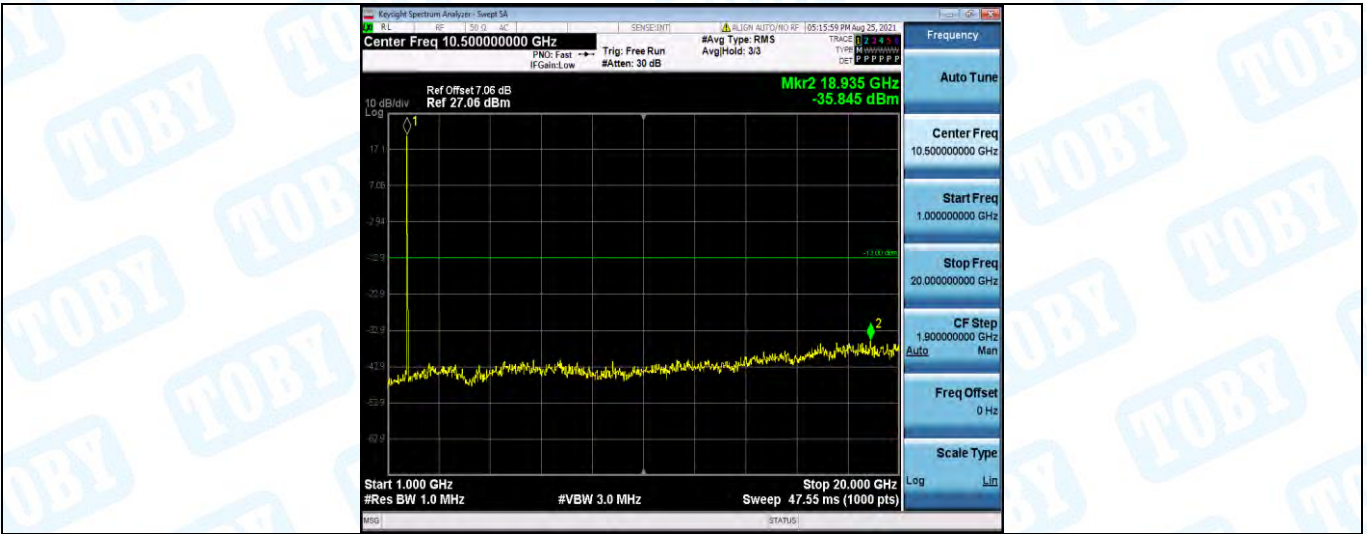

Band4-20MHz-QPSK-20050-1RB#0-Range1:30~1000MHz

Band4-20MHz-QPSK-20050-1RB#0-Range2:1000~2000MHz

Band4-20MHz-QPSK-20175-1RB#0-Range1:30~1000MHz

Band4-20MHz-QPSK-20175-1RB#0-Range2:1000~2000MHz

Band4-20MHz-QPSK-20300-1RB#0-Range1:30~1000MHz