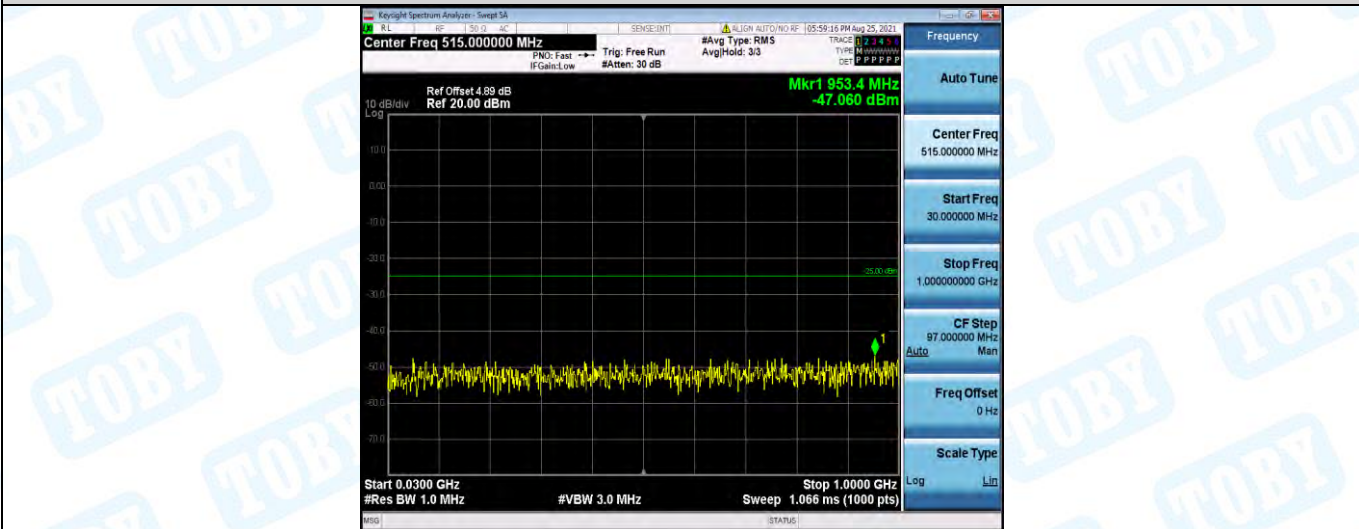

Band7-5MHz-QPSK-20775-1RB#0-Range1:30~1000MHz

Band7-5MHz-QPSK-20775-1RB#0-Range2: 1000~27000MHz

Band7-5MHz-QPSK-21100-1RB#0-Range1: 30~1000MHz

Band7-5MHz-QPSK-21100-1RB#0-Range2: 1000~27000MHz

Band7-5MHz-QPSK-21425-1RB#0-Range1:30~1000MHz