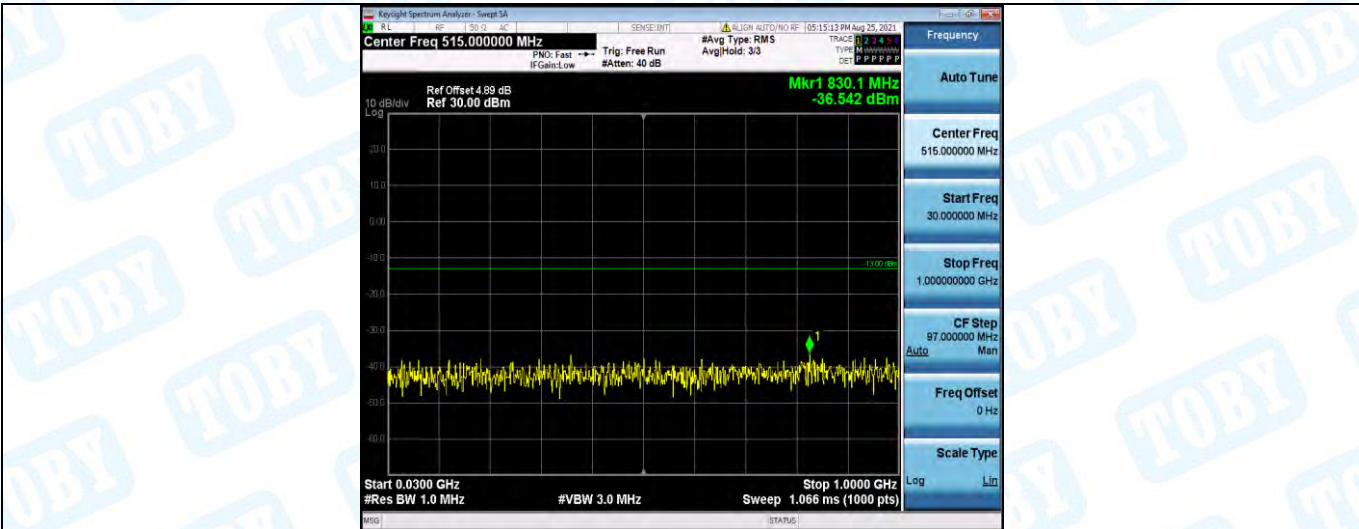

Band4-20MHz-16QAM-20050-1RB#0-Range1:30~1000MHz

Band4-20MHz-16QAM-20050-1RB#0-Range2: 1000~20000MHz