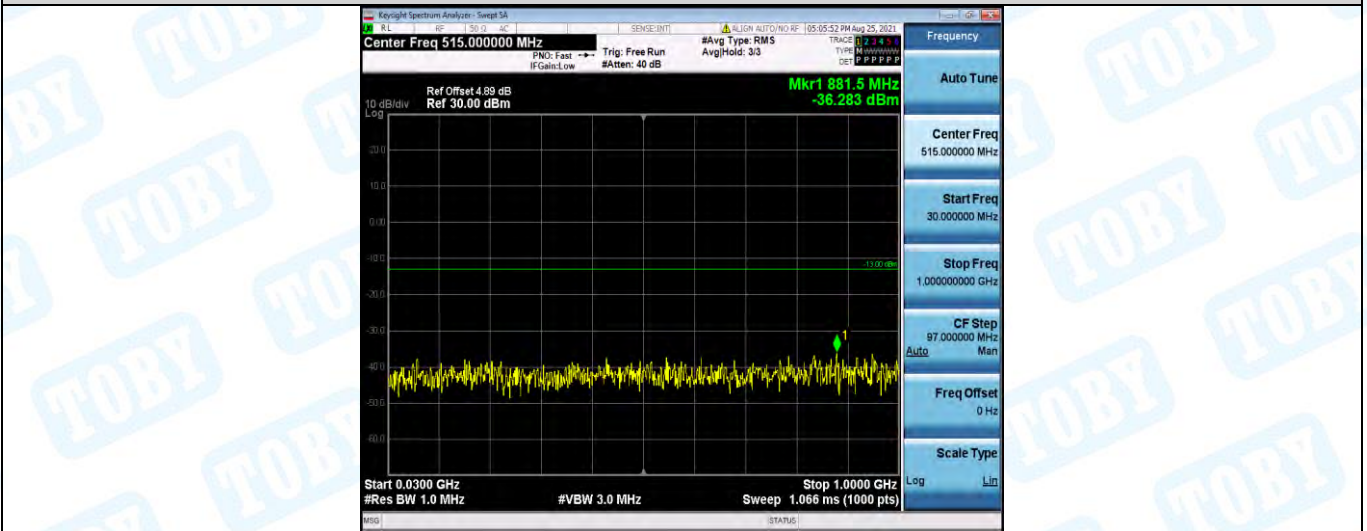

Band4-15MHz-QPSK-20175-1RB#0-Range1:30~1000MHz

Band4-15MHz-QPSK-20175-1RB#0-Range2:1000~2000MHz