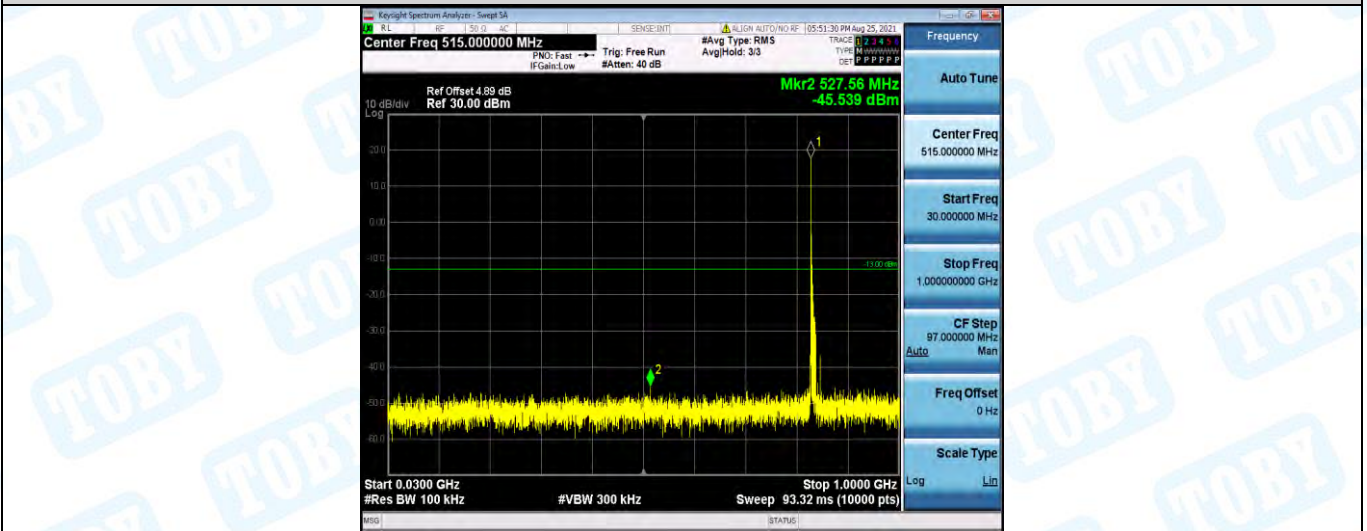

Band5-10MHz-16QAM-20525-1RB#0-Range1: 30~1000MHz

Band5-10MHz-16QAM-20525-1RB#0-Range2: 1000~10000MHz