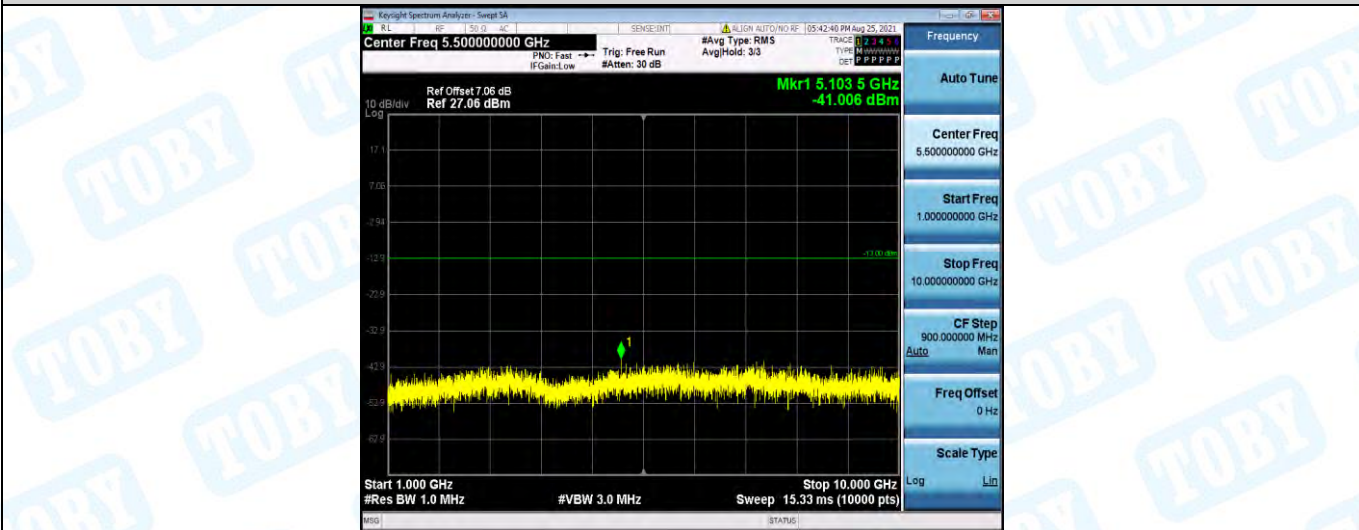

Band5-3MHz-16QAM-20635-1RB#0-Range2:1000~10000MHz

Band5-5MHz-QPSK-20425-1RB#0-Range1:30~1000MHz

Band5-5MHz-QPSK-20425-1RB#0-Range2: 1000~10000MHz

Band5-5MHz-QPSK-20525-1RB#0-Range1: 30~1000MHz

Band5-5MHz-QPSK-20525-1RB#0-Range2: 1000~10000MHz