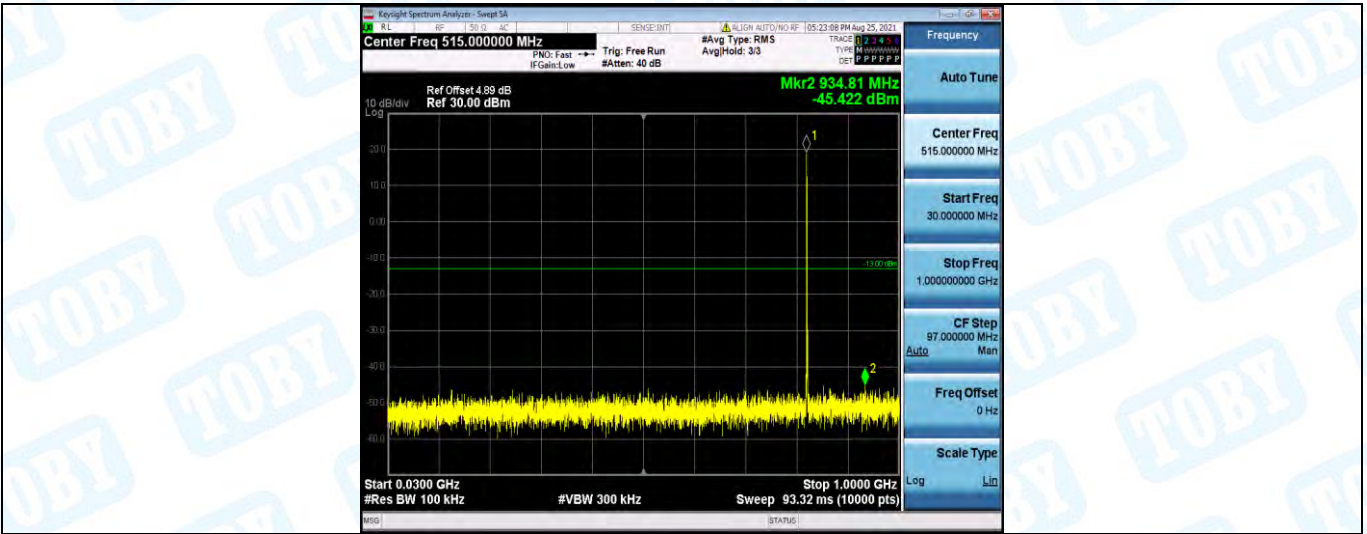

Band5-1.4MHz-QPSK-20525-1RB#0-Range2:1000~10000MHz

Band5-1.4MHz-QPSK-20643-1RB#0-Range1:30~1000MHz

Band5-1.4MHz-QPSK-20643-1RB#0-Range2:1000~10000MHz

Band5-1.4MHz-16QAM-20407-1RB#0-Range1:30~1000MHz

Band5-1.4MHz-16QAM-20407-1RB#0-Range2:1000~10000MHz