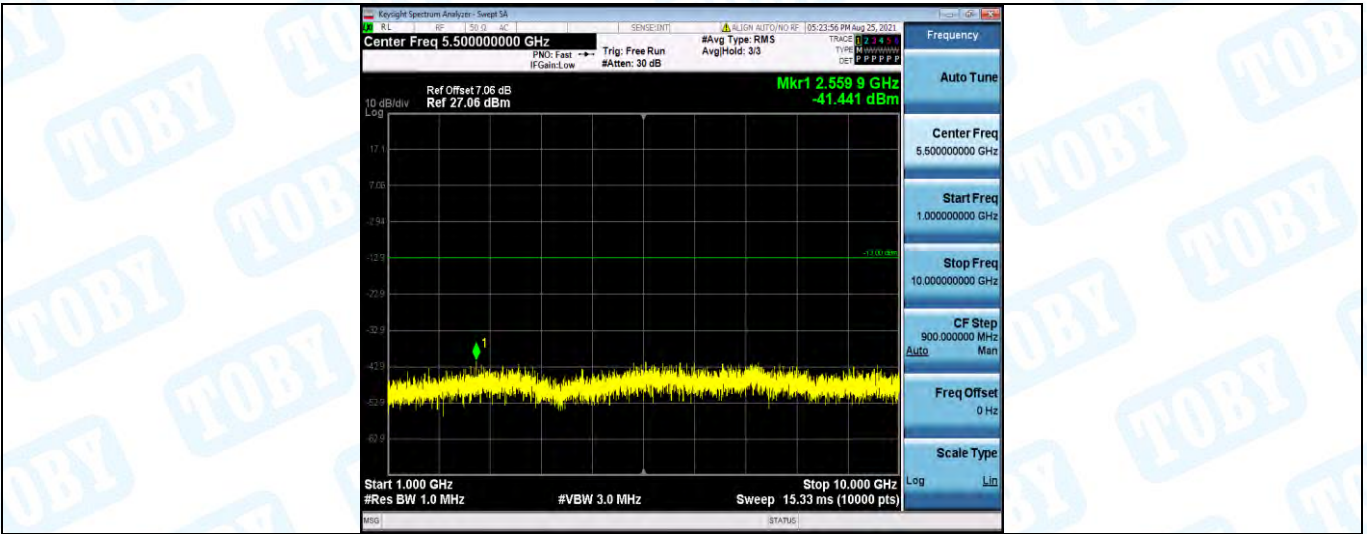

Band5-1.4MHz-QPSK-20525-1RB#0-Range2:1000~10000MHz

Band5-1.4MHz-QPSK-20643-1RB#0-Range1:30~1000MHz