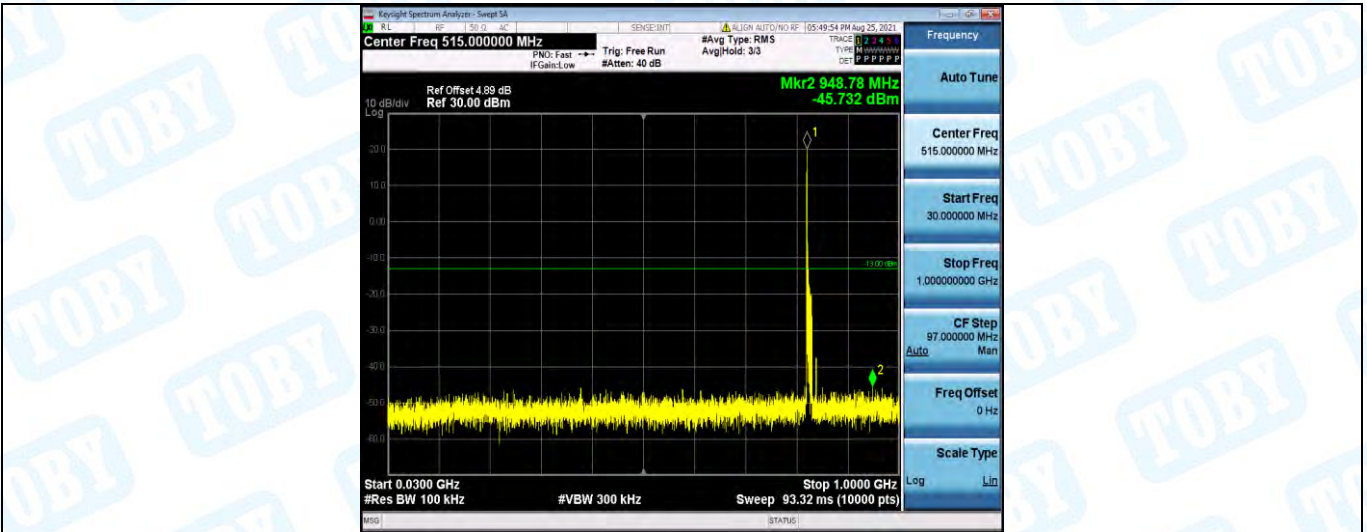

Band5-5MHz-16QAM-20525-1RB#0-Range2:1000~10000MHz

Band5-5MHz-16QAM-20625-1RB#0-Range1:30~1000MHz

Band5-5MHz-16QAM-20625-1RB#0-Range2:1000~10000MHz

Band5-10MHz-QPSK-20450-1RB#0-Range1:30~1000MHz

Band5-10MHz-QPSK-20450-1RB#0-Range2:1000~10000MHz