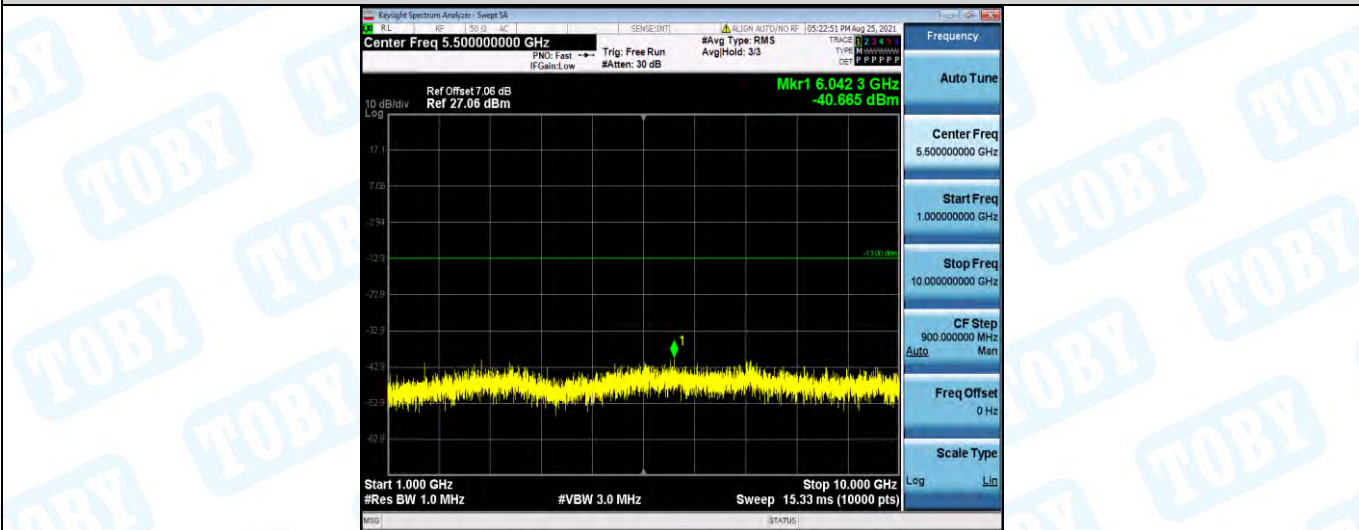

Band4-20MHz-16QAM-20300-1RB#0-Range1:30~1000MHz

Band4-20MHz-16QAM-20300-1RB#0-Range2:1000~20000MHz

Band5-1.4MHz-QPSK-20407-1RB#0-Range1:30~1000MHz

Band5-1.4MHz-QPSK-20407-1RB#0-Range2:1000~10000MHz

Band5-1.4MHz-QPSK-20525-1RB#0-Range1:30~1000MHz