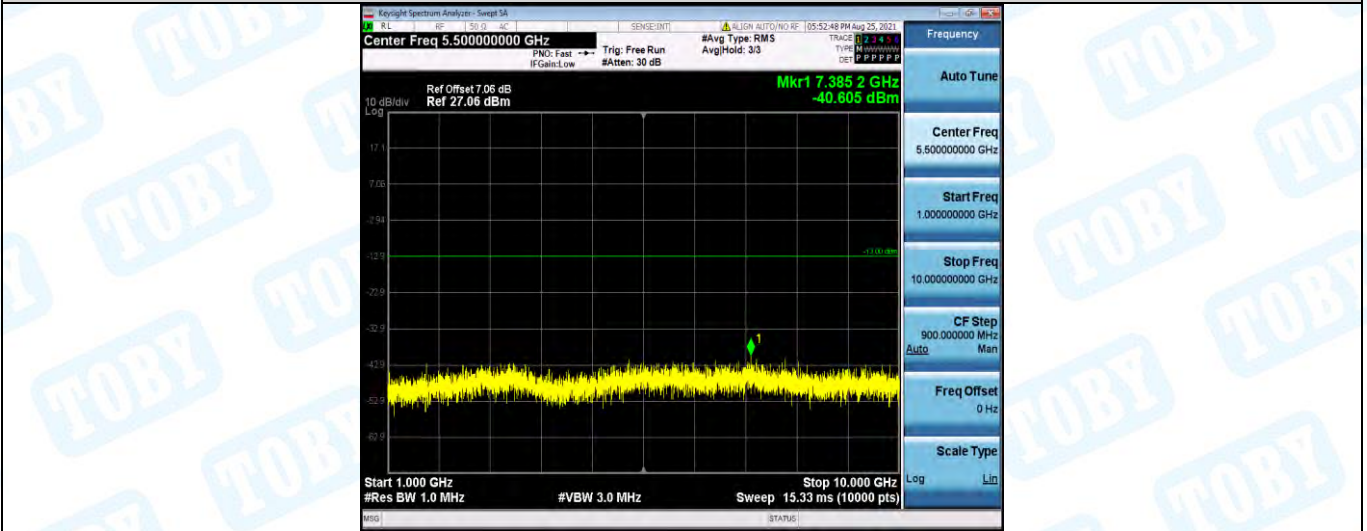

Band5-10MHz-16QAM-20450-1RB#0-Range2: 1000~10000MHz

Band5-10MHz-16QAM-20525-1RB#0-Range1: 30~1000MHz

Band5-10MHz-16QAM-20525-1RB#0-Range2: 1000~10000MHz

Band5-10MHz-16QAM-20600-1RB#0-Range1:30~1000MHz

Band5-10MHz-16QAM-20600-1RB#0-Range2:1000~10000MHz