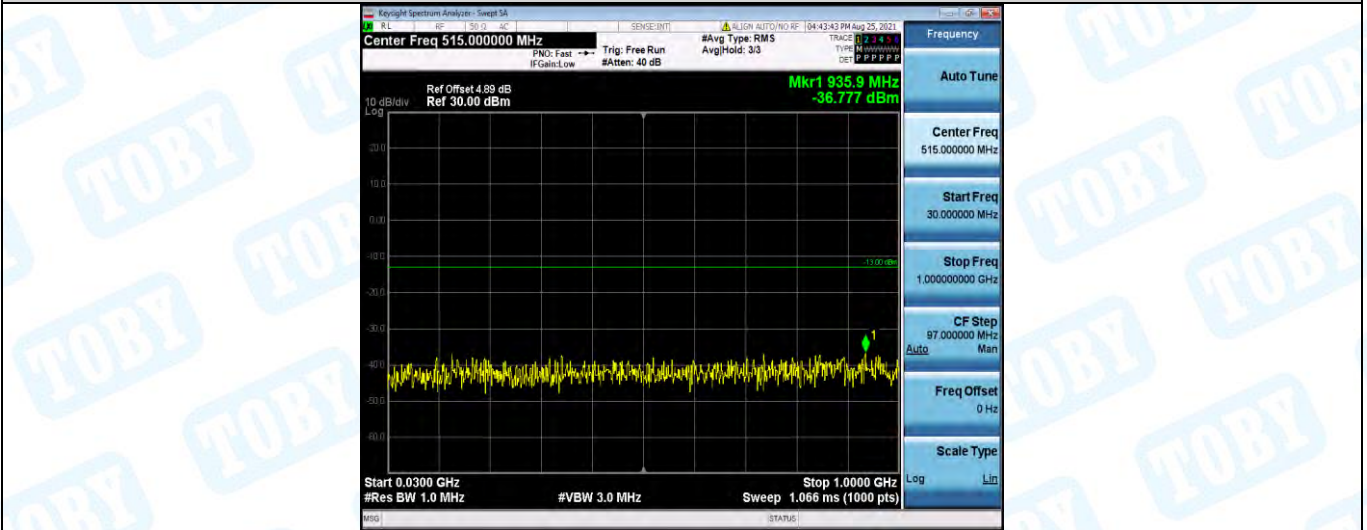

Band4-5MHz-16QAM-19975-1RB#0-Range1:30~1000MHz

Band4-5MHz-16QAM-19975-1RB#0-Range2:1000~2000MHz

Band4-5MHz-16QAM-20175-1RB#0-Range1:30~1000MHz

Band4-5MHz-16QAM-20175-1RB#0-Range2:1000~2000MHz

Band4-5MHz-16QAM-20375-1RB#0-Range1:30~1000MHz