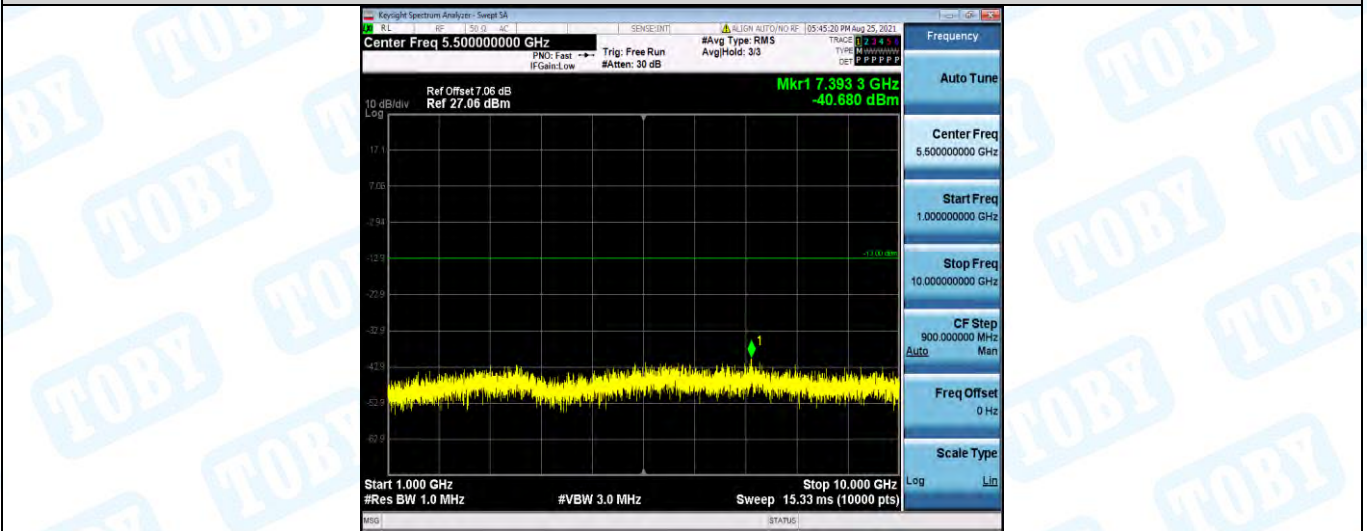

Band5-5MHz-16QAM-20525-1RB#0-Range2:1000~10000MHz

Band5-5MHz-16QAM-20625-1RB#0-Range1:30~1000MHz

Band5-5MHz-16QAM-20625-1RB#0-Range2:1000~10000MHz

Band5-10MHz-QPSK-20450-1RB#0-Range1:30~1000MHz

Band5-10MHz-QPSK-20450-1RB#0-Range2:1000~10000MHz