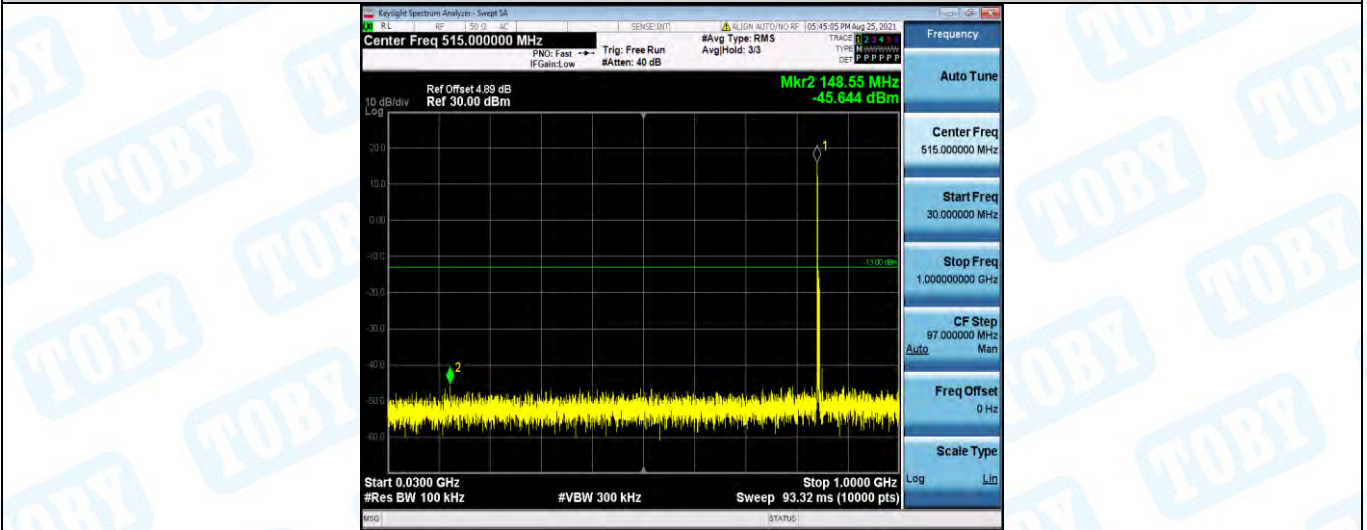

Band5-5MHz-16QAM-20625-1RB#0-Range1:30~1000MHz

Band5-5MHz-16QAM-20625-1RB#0-Range2:1000~10000MHz