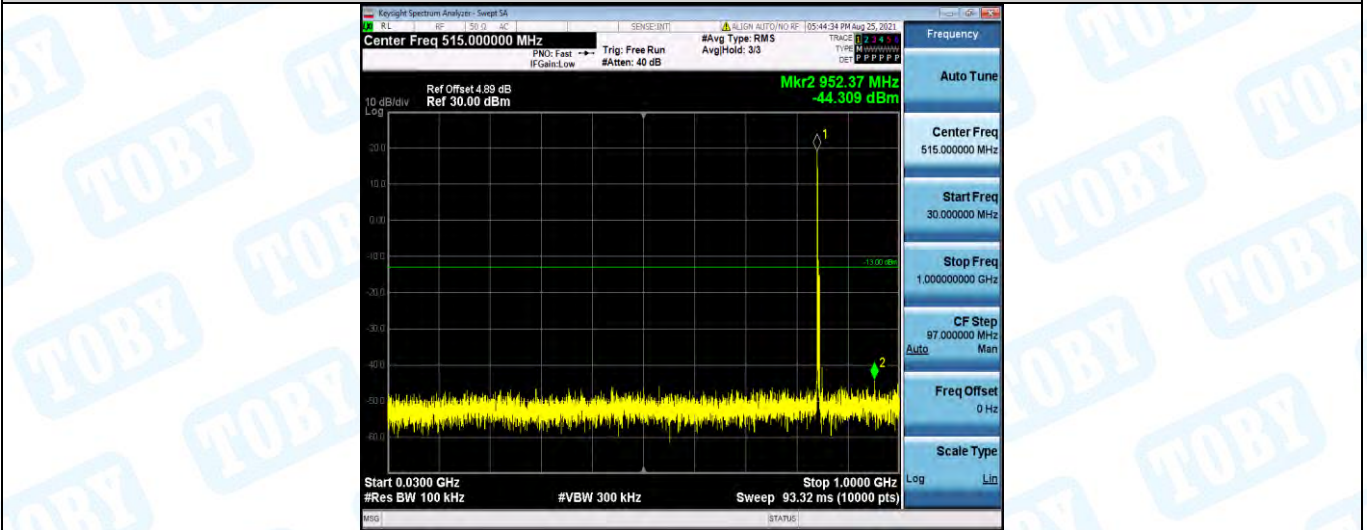

Band5-5MHz-QPSK-20625-1RB#0-Range1:30~1000MHz

Band5-5MHz-QPSK-20625-1RB#0-Range2:1000~10000MHz