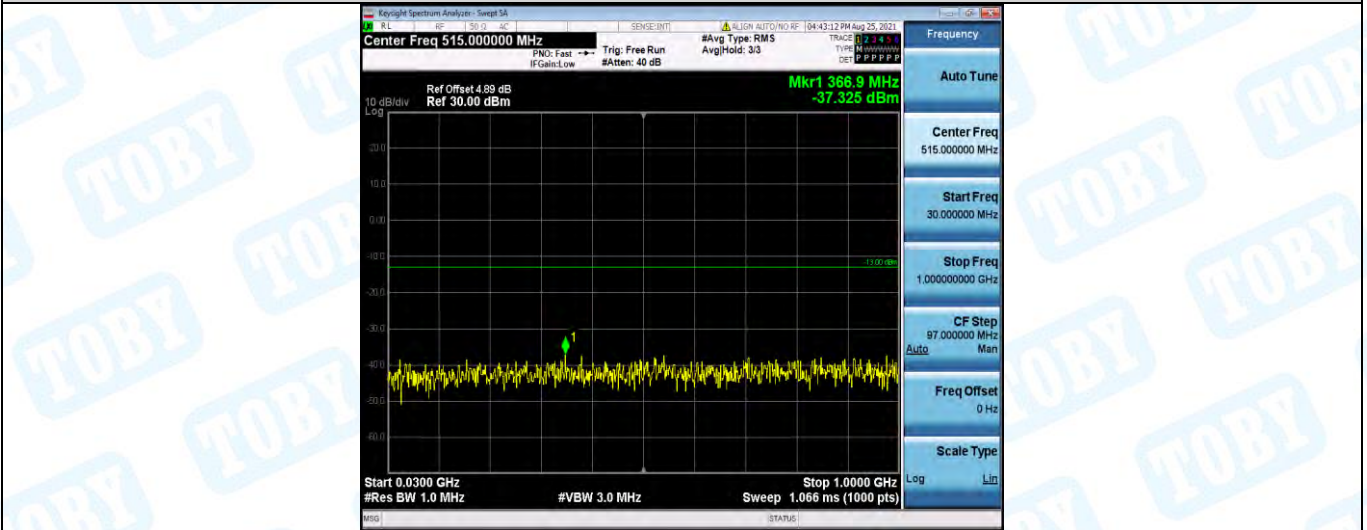

Band4-5MHz-QPSK-19975-1RB#0-Range2: 1000~20000MHz

Band4-5MHz-QPSK-20175-1RB#0-Range1: 30~1000MHz

Band4-5MHz-QPSK-20175-1RB#0-Range2: 1000~20000MHz

Band4-5MHz-QPSK-20375-1RB#0-Range1:30~1000MHz

Band4-5MHz-QPSK-20375-1RB#0-Range2: 1000~20000MHz