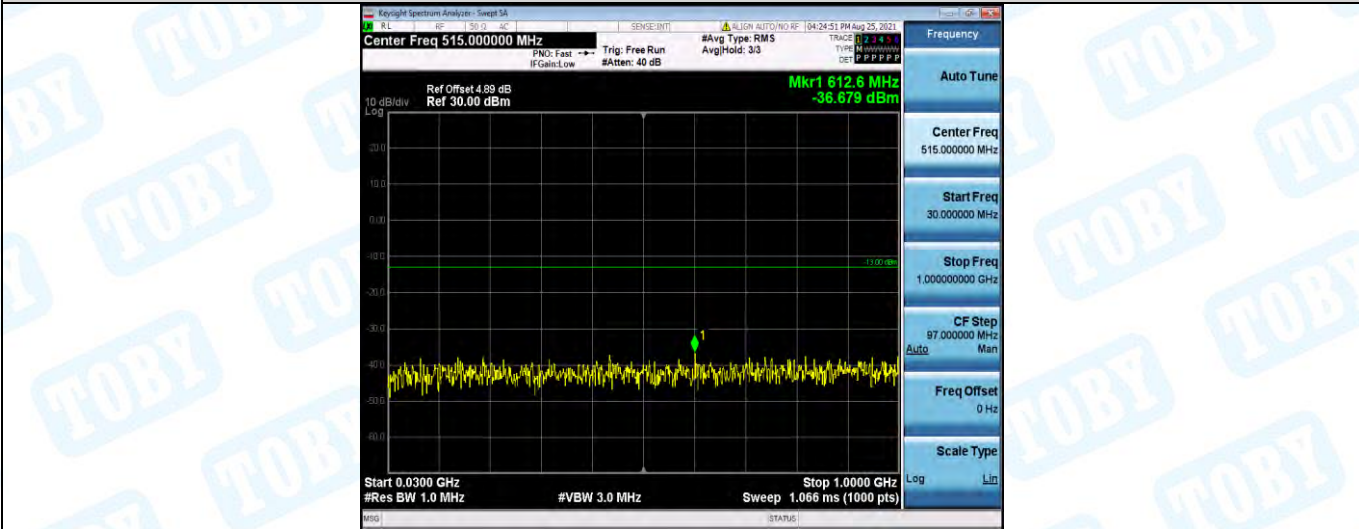

Band4-1.4MHz-QPSK-20393-1RB#0-Range2:1000~2000MHz

Band4-1.4MHz-16QAM-19957-1RB#0-Range1:30~1000MHz

Band4-1.4MHz-16QAM-19957-1RB#0-Range2:1000~2000MHz

Band4-1.4MHz-16QAM-20175-1RB#0-Range1:30~1000MHz

Band4-1.4MHz-16QAM-20175-1RB#0-Range2:1000~2000MHz