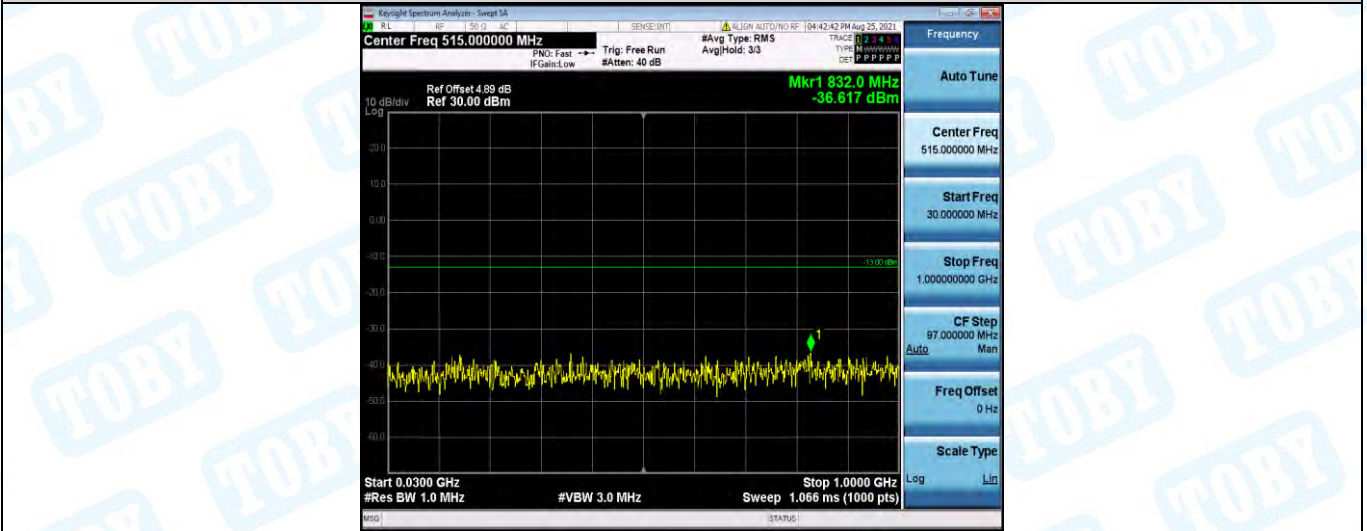

Band4-5MHz-16QAM-19975-1RB#0-Range1:30~1000MHz

Band4-5MHz-16QAM-19975-1RB#0-Range2:1000~2000MHz

Band4-5MHz-16QAM-20175-1RB#0-Range1:30~1000MHz

Band4-5MHz-16QAM-20175-1RB#0-Range2:1000~2000MHz

Band4-5MHz-16QAM-20375-1RB#0-Range1:30~1000MHz