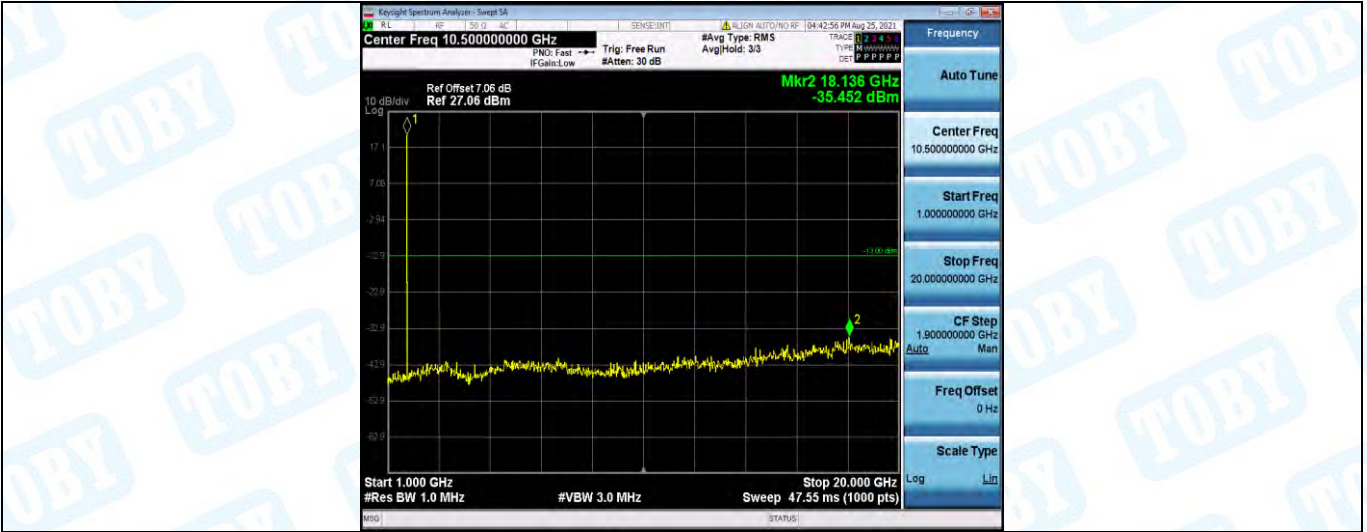

Band4-5MHz-16QAM-19975-1RB#0-Range1:30~1000MHz

Band4-5MHz-16QAM-19975-1RB#0-Range2:1000~2000MHz

Band4-5MHz-16QAM-20175-1RB#0-Range1:30~1000MHz

Band4-5MHz-16QAM-20175-1RB#0-Range2:1000~2000MHz

Band4-5MHz-16QAM-20375-1RB#0-Range1:30~1000MHz