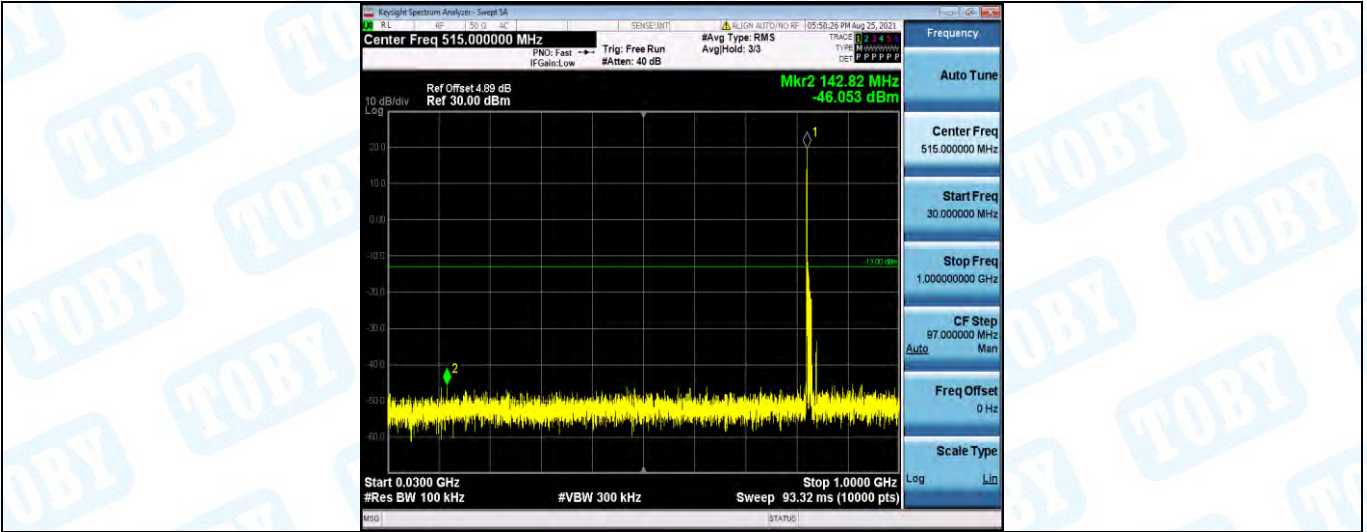

Band5-10MHz-QPSK-20525-1RB#0-Range1:30~1000MHz

Band5-10MHz-QPSK-20525-1RB#0-Range2:1000~10000MHz

Band5-10MHz-QPSK-20600-1RB#0-Range1:30~1000MHz

Band5-10MHz-QPSK-20600-1RB#0-Range2:1000~10000MHz

Band5-10MHz-16QAM-20450-1RB#0-Range1:30~1000MHz