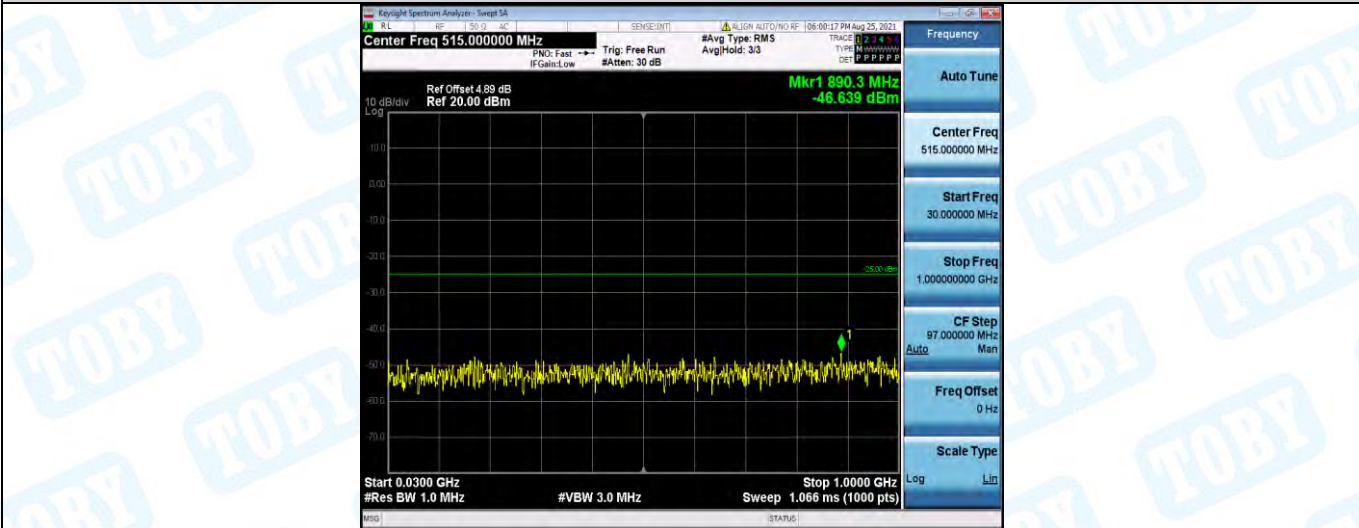

Band7-5MHz-QPSK-20775-1RB#0-Range1:30~1000MHz

Band7-5MHz-QPSK-20775-1RB#0-Range2: 1000~27000MHz

Band7-5MHz-QPSK-21100-1RB#0-Range1: 30~1000MHz

Band7-5MHz-QPSK-21100-1RB#0-Range2: 1000~27000MHz

Band7-5MHz-QPSK-21425-1RB#0-Range1:30~1000MHz