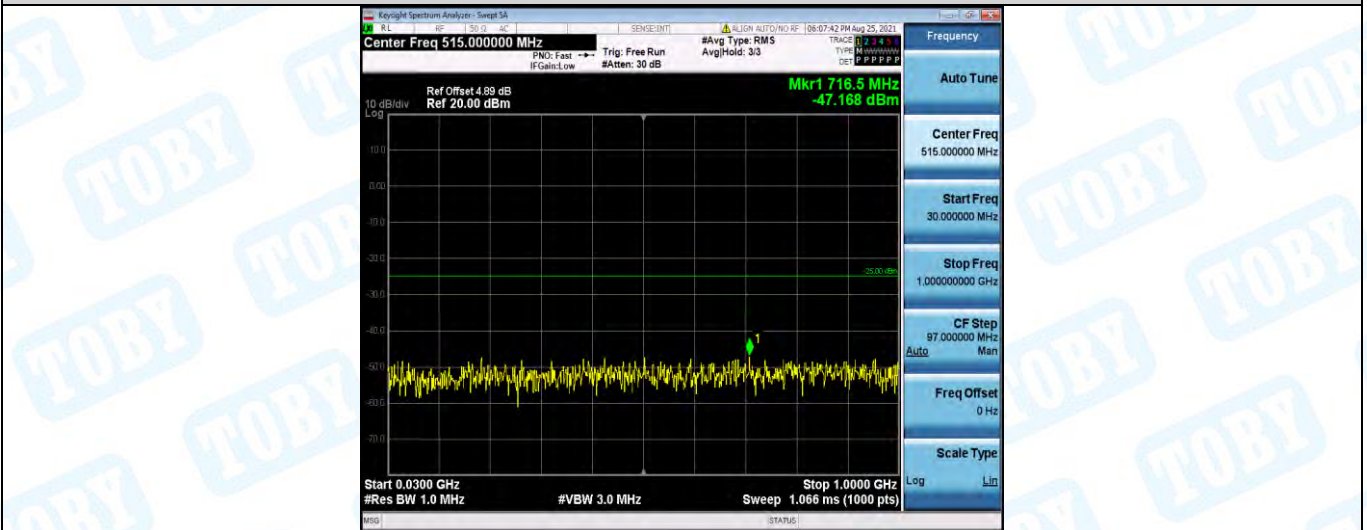

Band7-10MHz-QPSK-21400-1RB#0-Range1:30~1000MHz

Band7-10MHz-QPSK-21400-1RB#0-Range2:1000~27000MHz