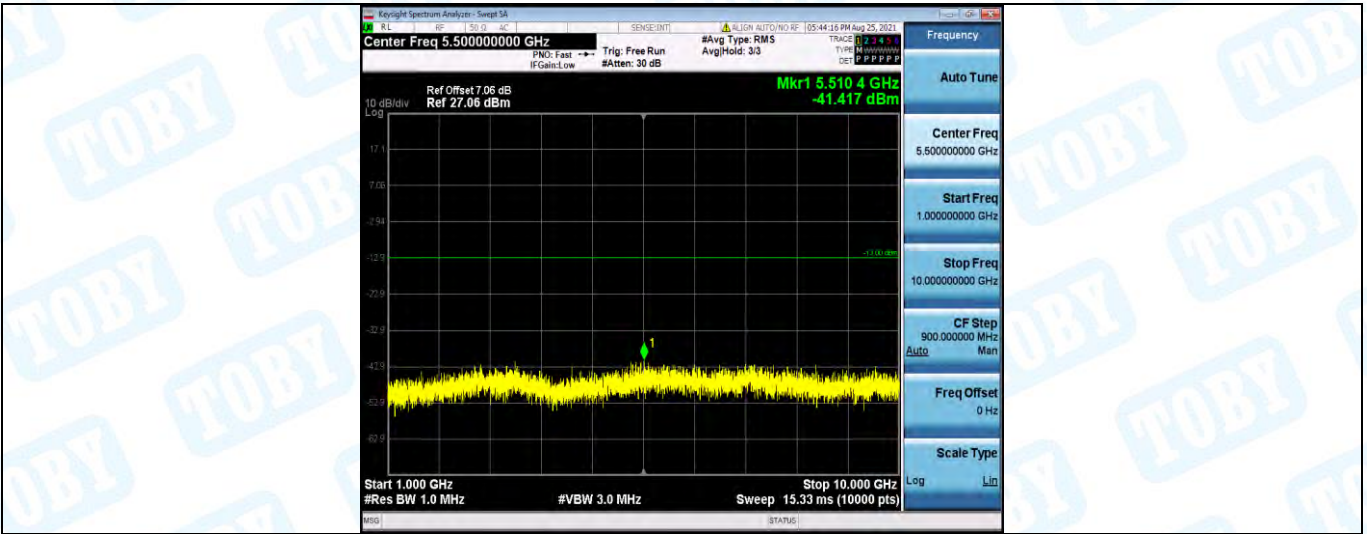

Band5-5MHz-16QAM-20525-1RB#0-Range2:1000~10000MHz

Band5-5MHz-16QAM-20625-1RB#0-Range1:30~1000MHz