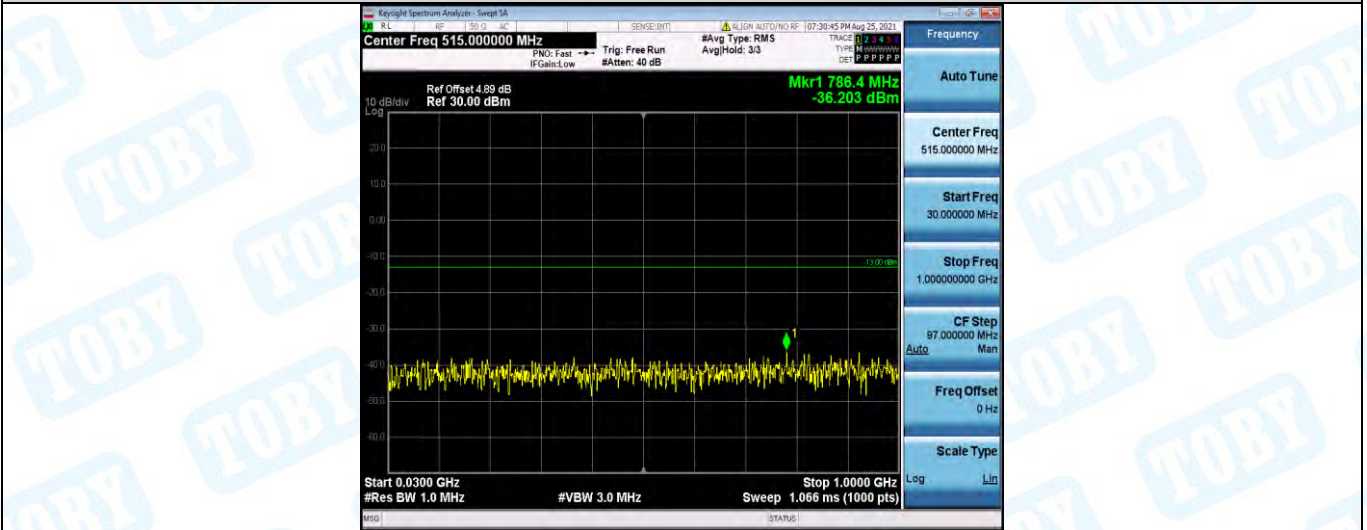

Band2-20MHz-16QAM-18700-1RB#0-Range2:1000~20000MHz

Band2-20MHz-16QAM-18900-1RB#0-Range1:30~1000MHz

Band2-20MHz-16QAM-18900-1RB#0-Range2:1000~20000MHz

Band2-20MHz-16QAM-19100-1RB#0-Range1:30~1000MHz

Band2-20MHz-16QAM-19100-1RB#0-Range2:1000~20000MHz