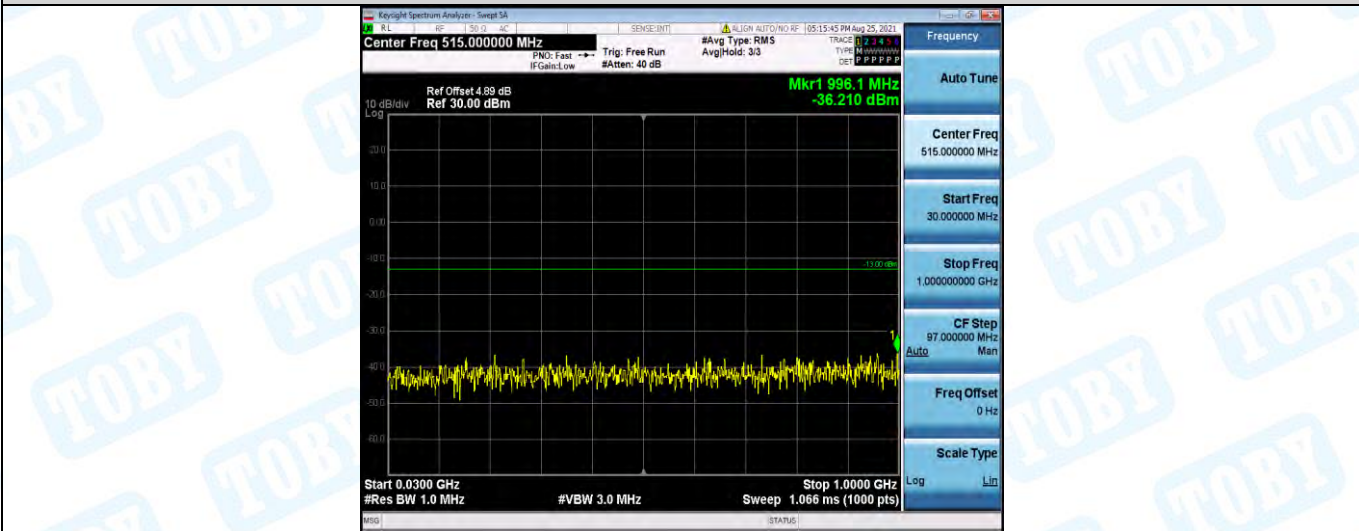

Band4-20MHz-QPSK-20050-1RB#0-Range1:30~1000MHz

Band4-20MHz-QPSK-20050-1RB#0-Range2:1000~2000MHz

Band4-20MHz-QPSK-20175-1RB#0-Range1:30~1000MHz

Band4-20MHz-QPSK-20175-1RB#0-Range2:1000~2000MHz

Band4-20MHz-QPSK-20300-1RB#0-Range1:30~1000MHz