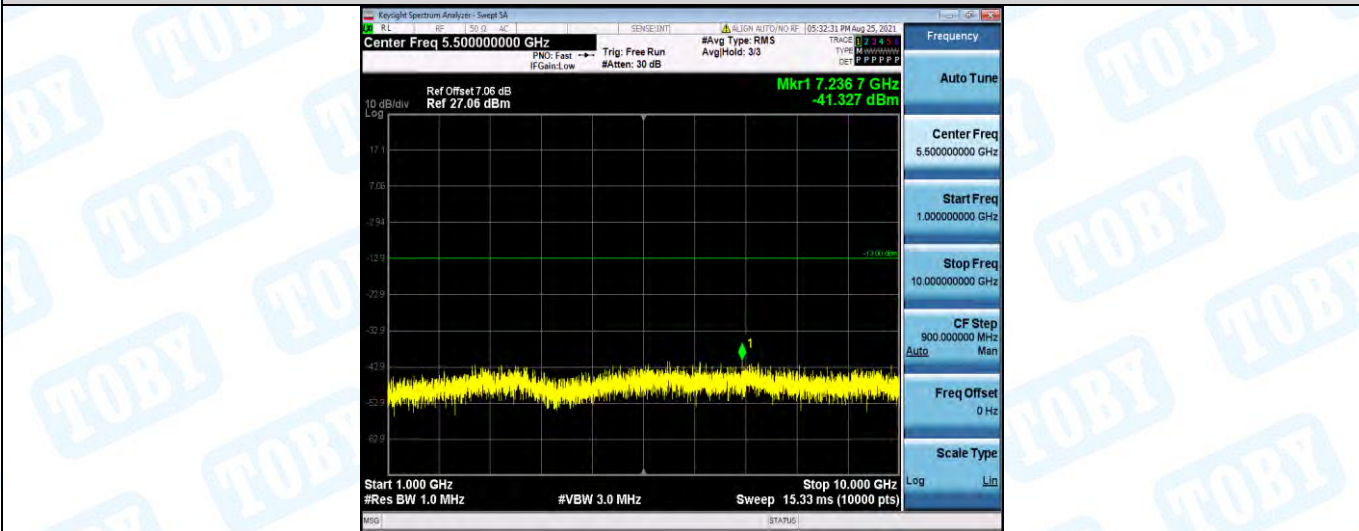

Band5-3MHz-QPSK-20415-1RB#0-Range2: 1000~10000MHz

Band5-3MHz-QPSK-20525-1RB#0-Range1: 30~1000MHz

Band5-3MHz-QPSK-20525-1RB#0-Range2: 1000~10000MHz

Band5-3MHz-QPSK-20635-1RB#0-Range1:30~1000MHz

Band5-3MHz-QPSK-20635-1RB#0-Range2:1000~10000MHz