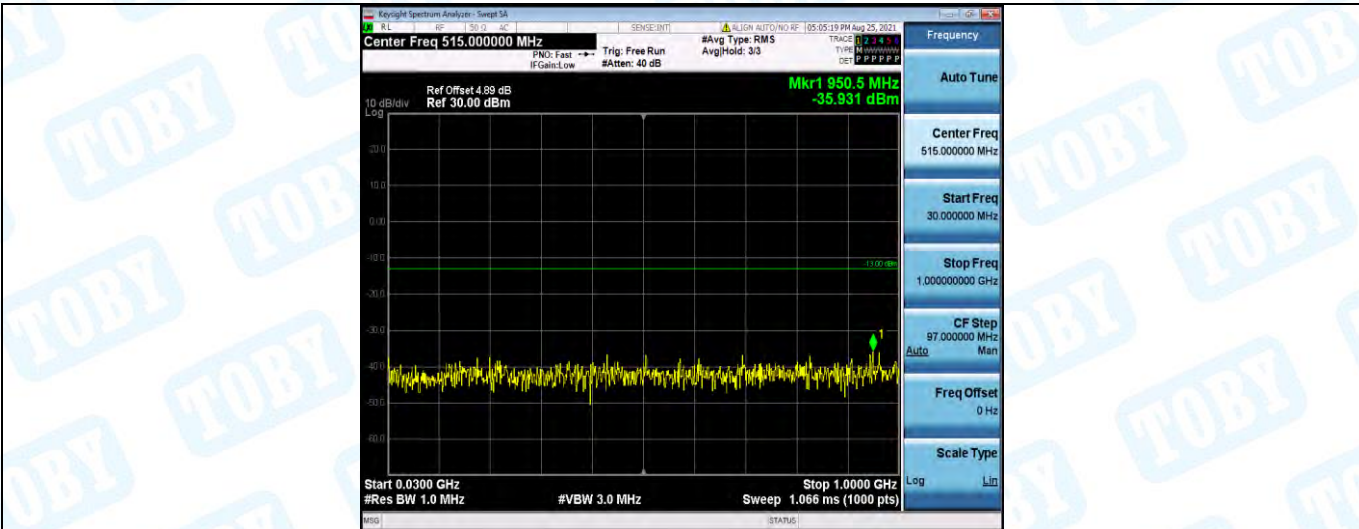

Band4-15MHz-QPSK-20175-1RB#0-Range1:30~1000MHz

Band4-15MHz-QPSK-20175-1RB#0-Range2:1000~2000MHz

Band4-15MHz-QPSK-20325-1RB#0-Range1:30~1000MHz

Band4-15MHz-QPSK-20325-1RB#0-Range2:1000~20000MHz

Band4-15MHz-16QAM-20025-1RB#0-Range1:30~1000MHz