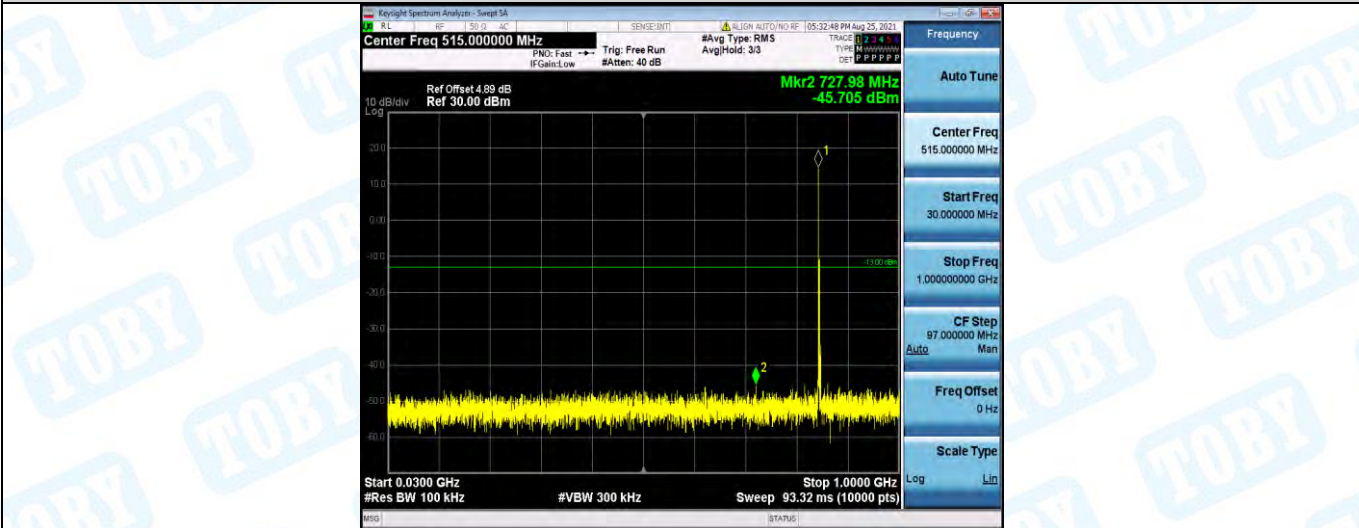

Band5-3MHz-16QAM-20415-1RB#0-Range1:30~1000MHz

Band5-3MHz-16QAM-20415-1RB#0-Range2:1000~10000MHz

Band5-3MHz-16QAM-20525-1RB#0-Range1:30~1000MHz

Band5-3MHz-16QAM-20525-1RB#0-Range2:1000~10000MHz

Band5-3MHz-16QAM-20635-1RB#0-Range1:30~1000MHz