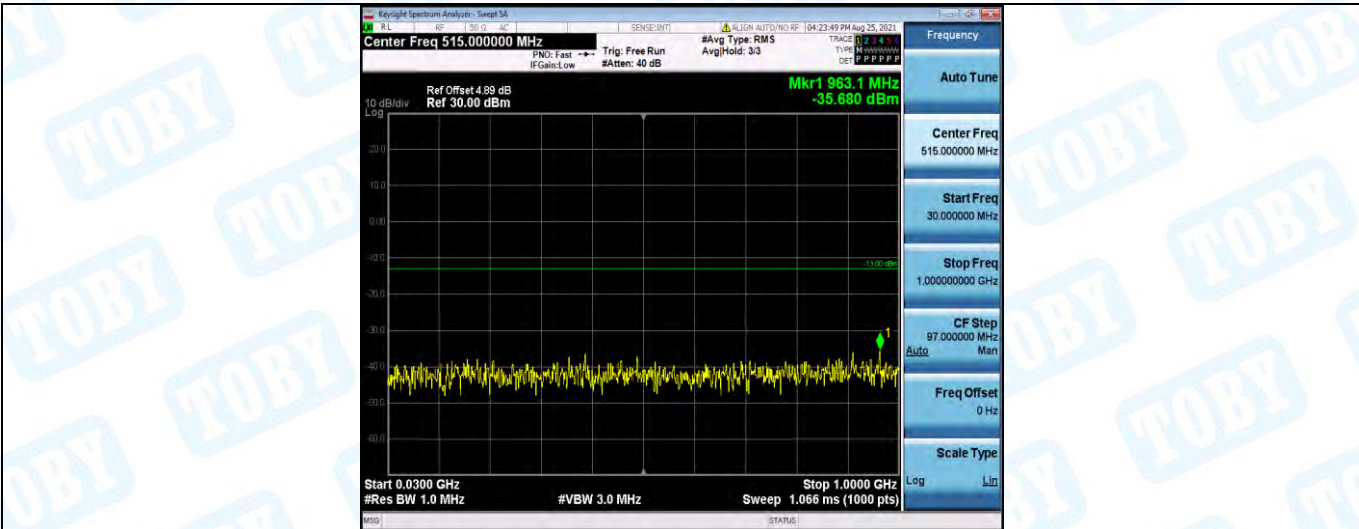

Band4-1.4MHz-16QAM-19957-1RB#0-Range1:30~1000MHz

Band4-1.4MHz-16QAM-19957-1RB#0-Range2:1000~2000MHz