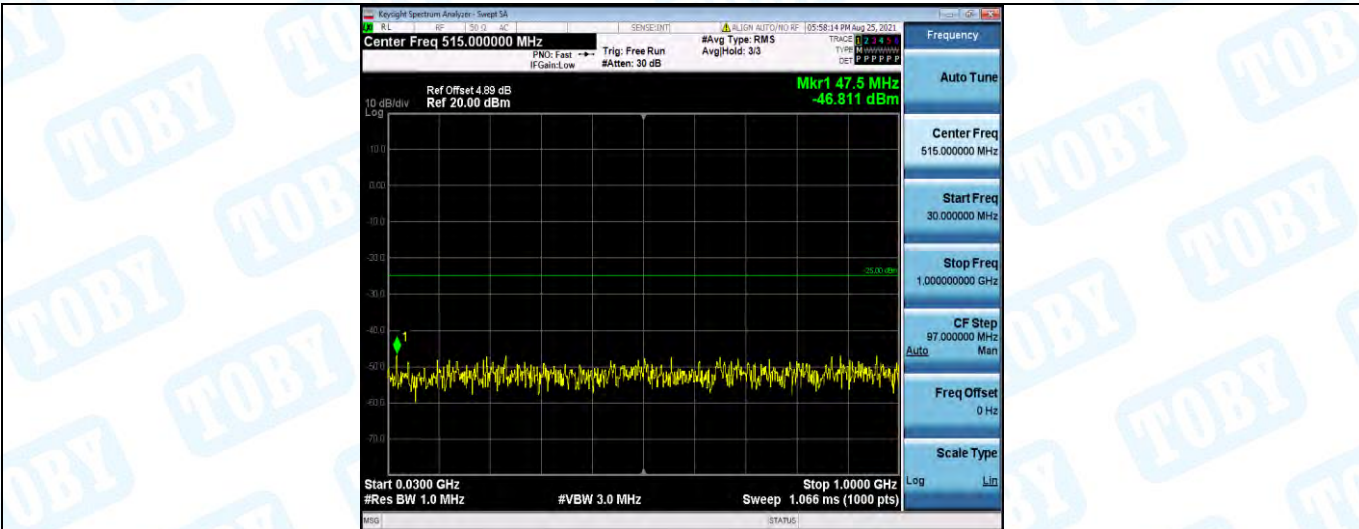

Band7-5MHz-QPSK-20775-1RB#0-Range1:30~1000MHz

Band7-5MHz-QPSK-20775-1RB#0-Range2: 1000~27000MHz