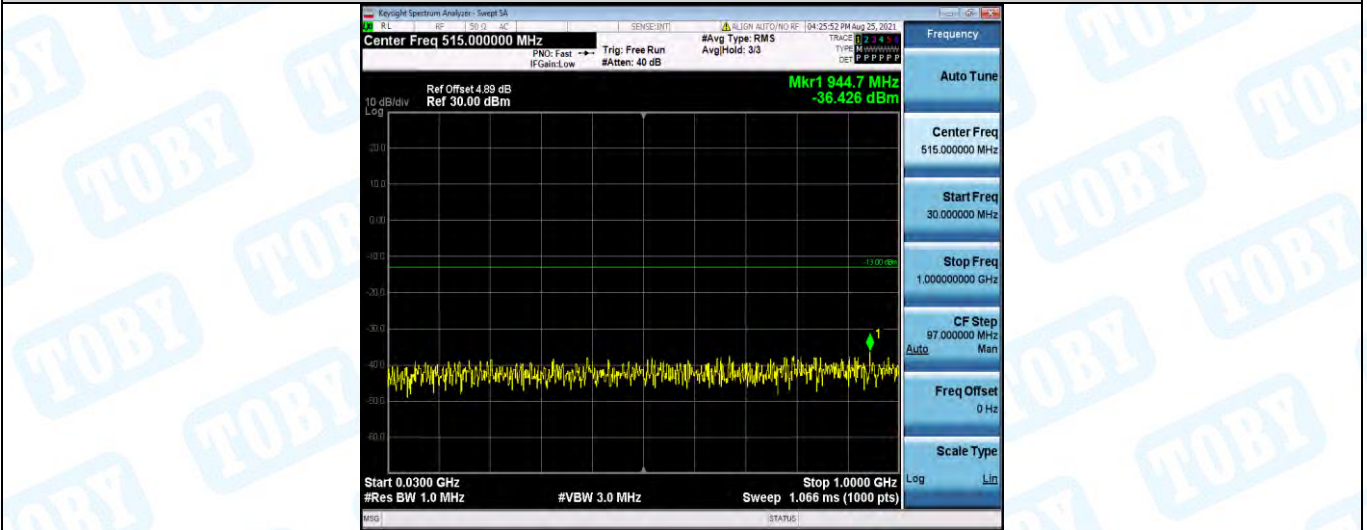

Band4-1.4MHz-16QAM-20393-1RB#0-Range1:30~1000MHz

Band4-1.4MHz-16QAM-20393-1RB#0-Range2:1000~20000MHz