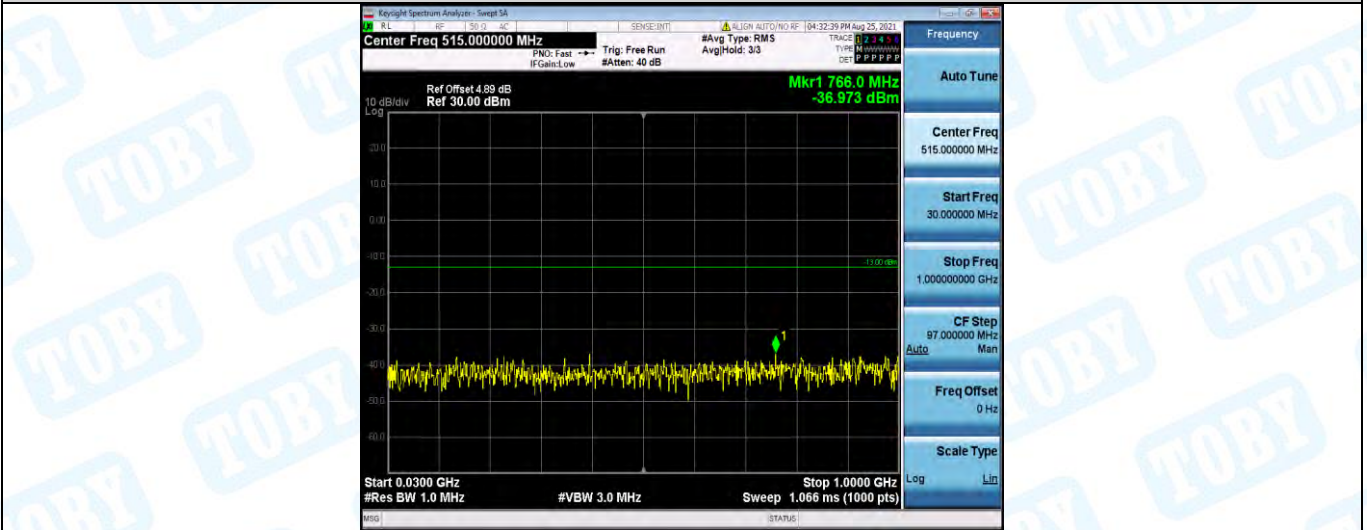

Band4-3MHz-QPSK-20385-1RB#0-Range1:30~1000MHz

Band4-3MHz-QPSK-20385-1RB#0-Range2:1000~20000MHz