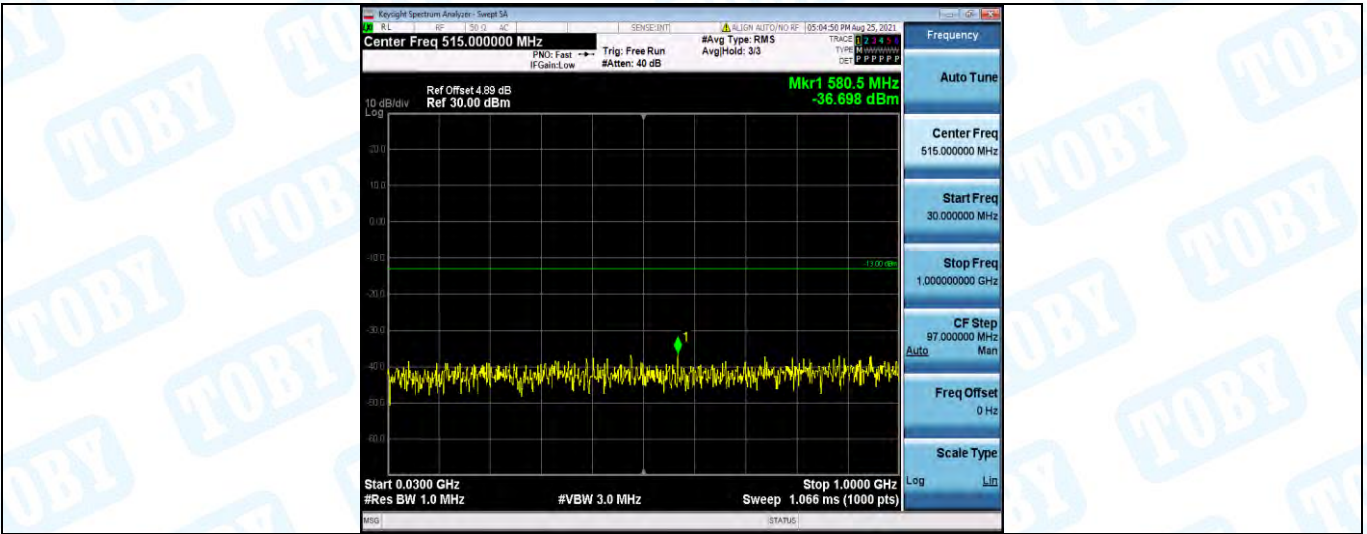

Band4-10MHz-16QAM-20175-1RB#0-Range2: 1000~20000MHz

Band4-10MHz-16QAM-20350-1RB#0-Range1:30~1000MHz

Band4-10MHz-16QAM-20350-1RB#0-Range2:1000~20000MHz

Band4-15MHz-QPSK-20025-1RB#0-Range1:30~1000MHz

Band4-15MHz-QPSK-20025-1RB#0-Range2:1000~2000MHz