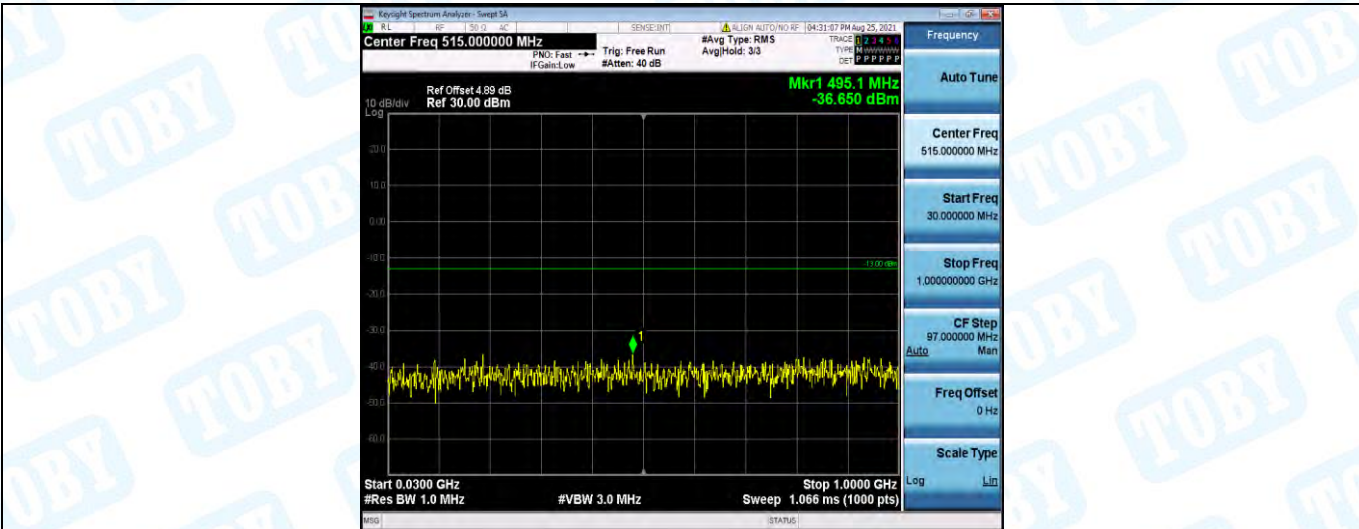

Band4-3MHz-QPSK-20175-1RB#0-Range2: 1000~20000MHz

Band4-3MHz-QPSK-20385-1RB#0-Range1:30~1000MHz

Band4-3MHz-QPSK-20385-1RB#0-Range2:1000~20000MHz

Band4-3MHz-16QAM-19965-1RB#0-Range1:30~1000MHz

Band4-3MHz-16QAM-19965-1RB#0-Range2:1000~2000MHz