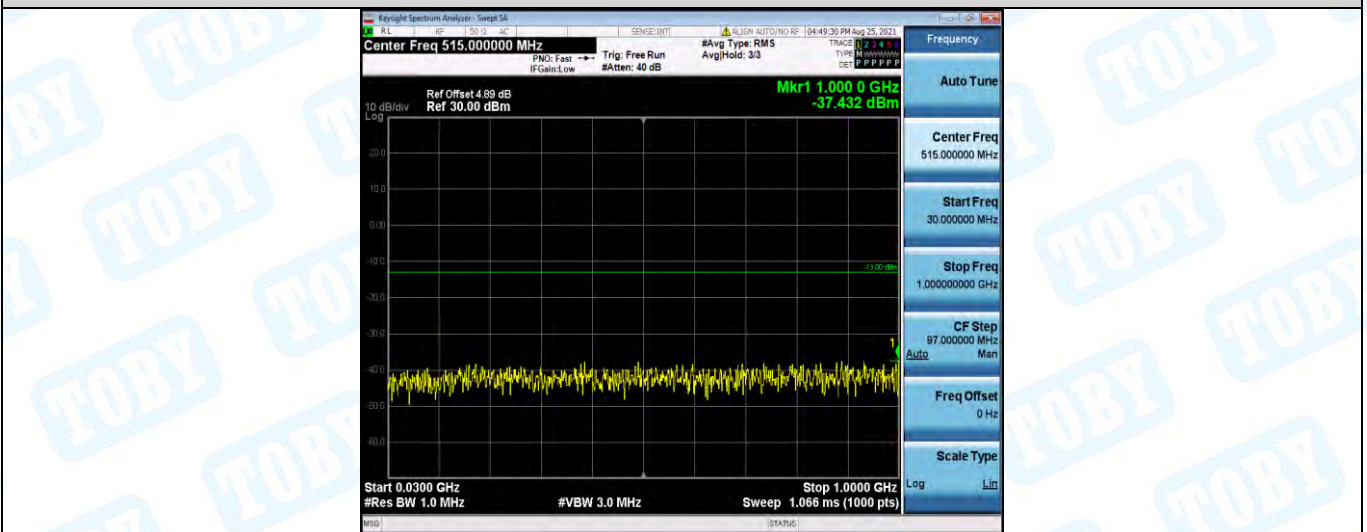

Band4-5MHz-16QAM-20375-1RB#0-Range2:1000~20000MHz

Band4-10MHz-QPSK-20000-1RB#0-Range1:30~1000MHz

Band4-10MHz-QPSK-20000-1RB#0-Range2:1000~20000MHz

Band4-10MHz-QPSK-20175-1RB#0-Range1:30~1000MHz

Band4-10MHz-QPSK-20175-1RB#0-Range2:1000~20000MHz