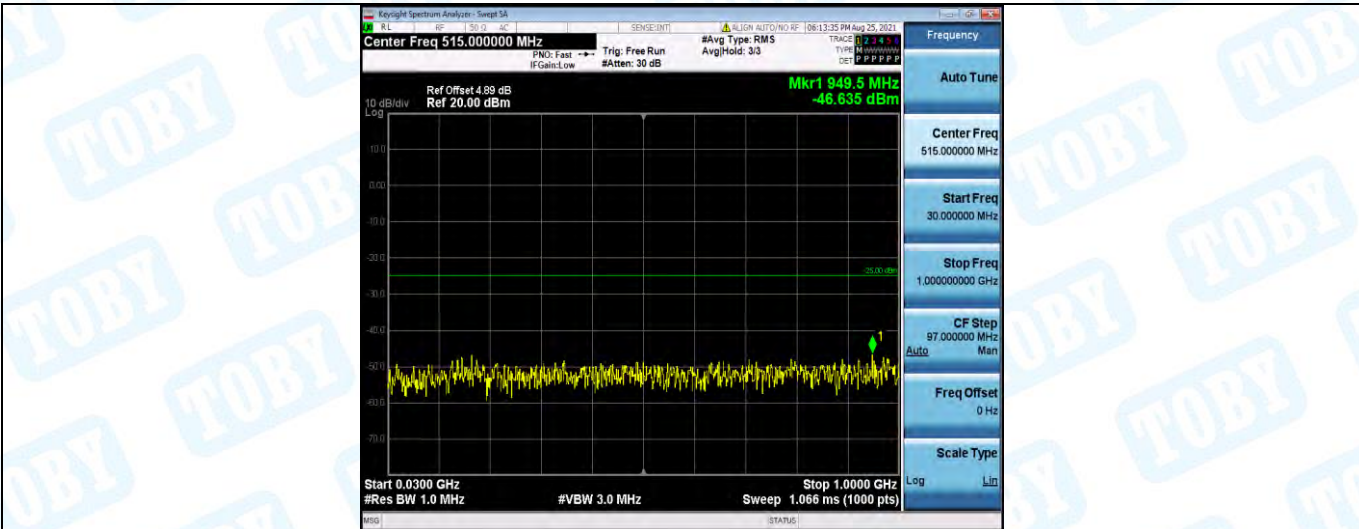

Band7-15MHz-16QAM-20825-1RB#0-Range1:30~1000MHz

Band7-15MHz-16QAM-20825-1RB#0-Range2: 1000~27000MHz