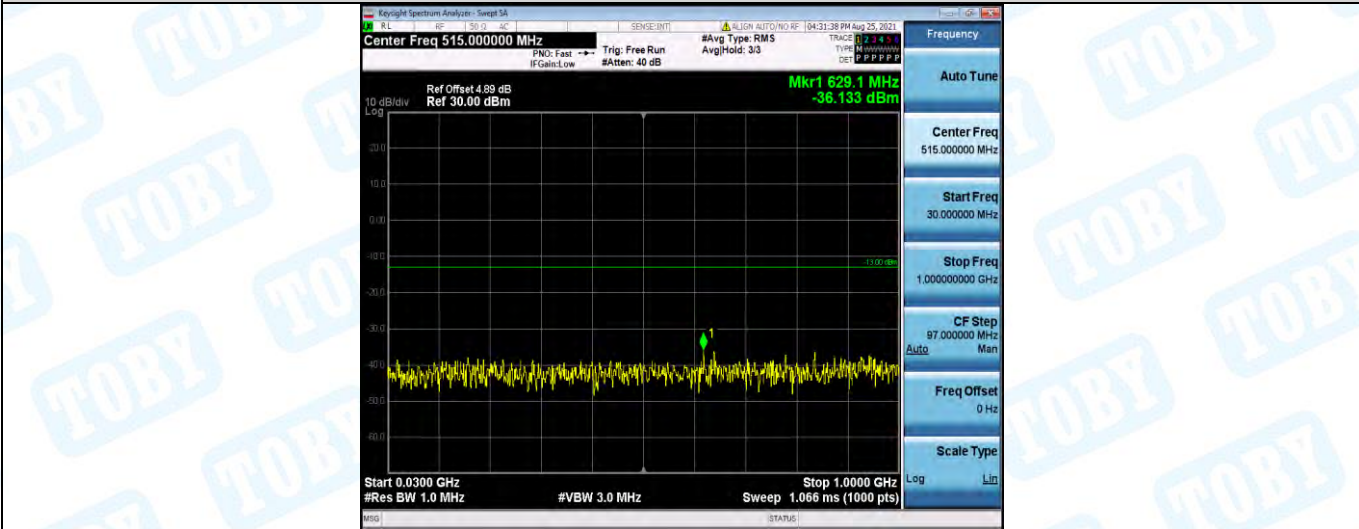

Band4-1.4MHz-16QAM-20393-1RB#0-Range1:30~1000MHz

Band4-1.4MHz-16QAM-20393-1RB#0-Range2:1000~20000MHz

Band4-3MHz-QPSK-19965-1RB#0-Range1:30~1000MHz

Band4-3MHz-QPSK-19965-1RB#0-Range2: 1000~20000MHz

Band4-3MHz-QPSK-20175-1RB#0-Range1:30~1000MHz