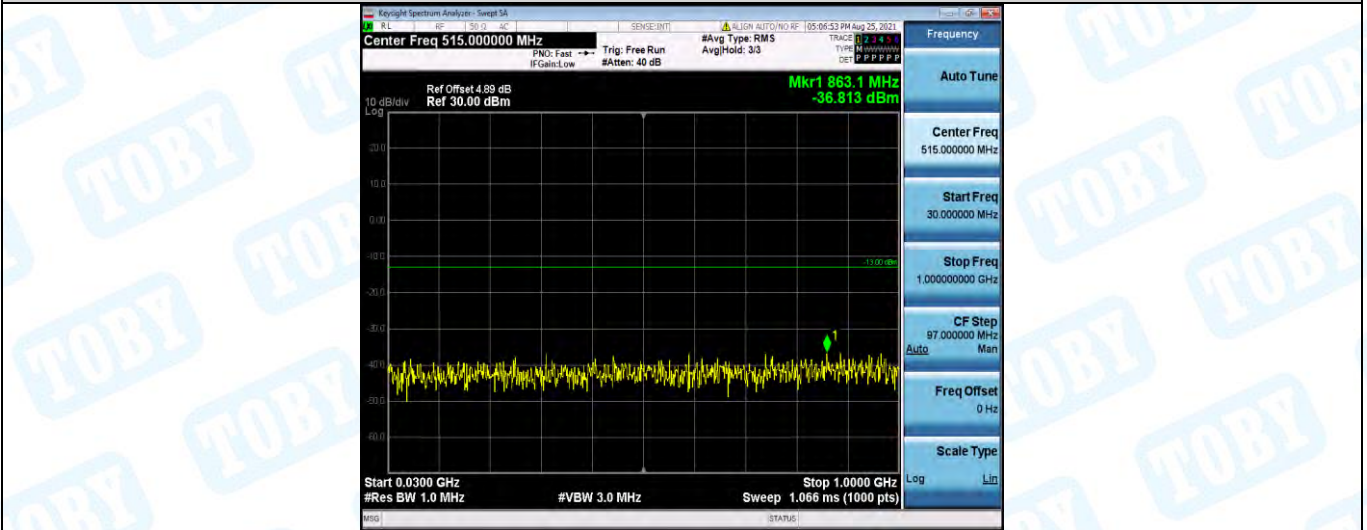

Band4-15MHz-QPSK-20175-1RB#0-Range1:30~1000MHz

Band4-15MHz-QPSK-20175-1RB#0-Range2:1000~2000MHz

Band4-15MHz-QPSK-20325-1RB#0-Range1:30~1000MHz

Band4-15MHz-QPSK-20325-1RB#0-Range2:1000~20000MHz

Band4-15MHz-16QAM-20025-1RB#0-Range1:30~1000MHz