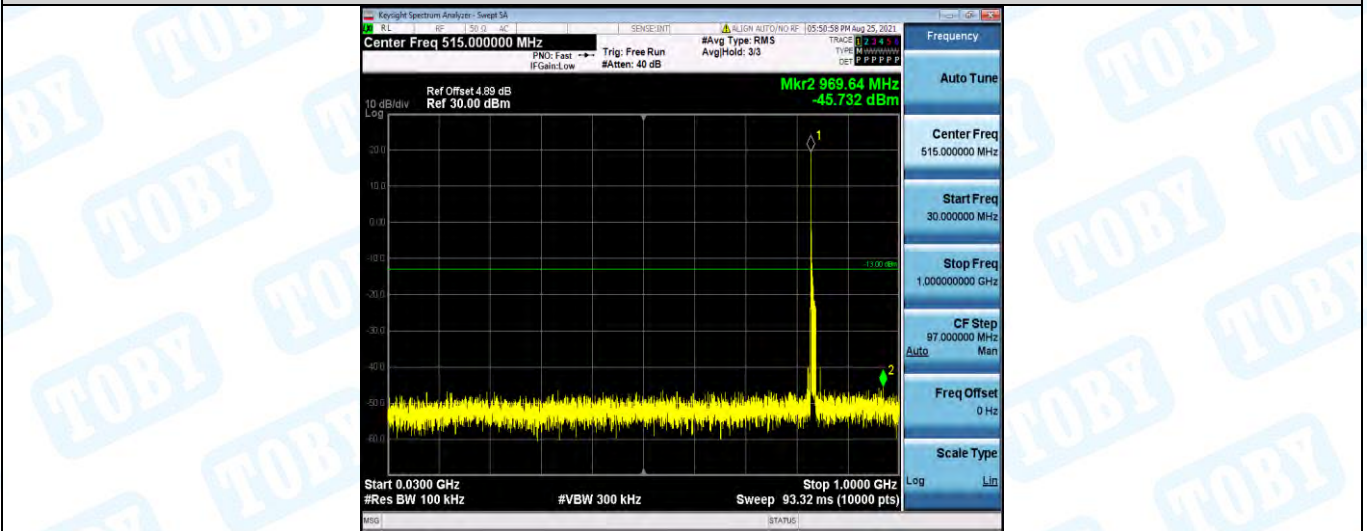

Band5-10MHz-QPSK-20525-1RB#0-Range1:30~1000MHz

Band5-10MHz-QPSK-20525-1RB#0-Range2:1000~10000MHz