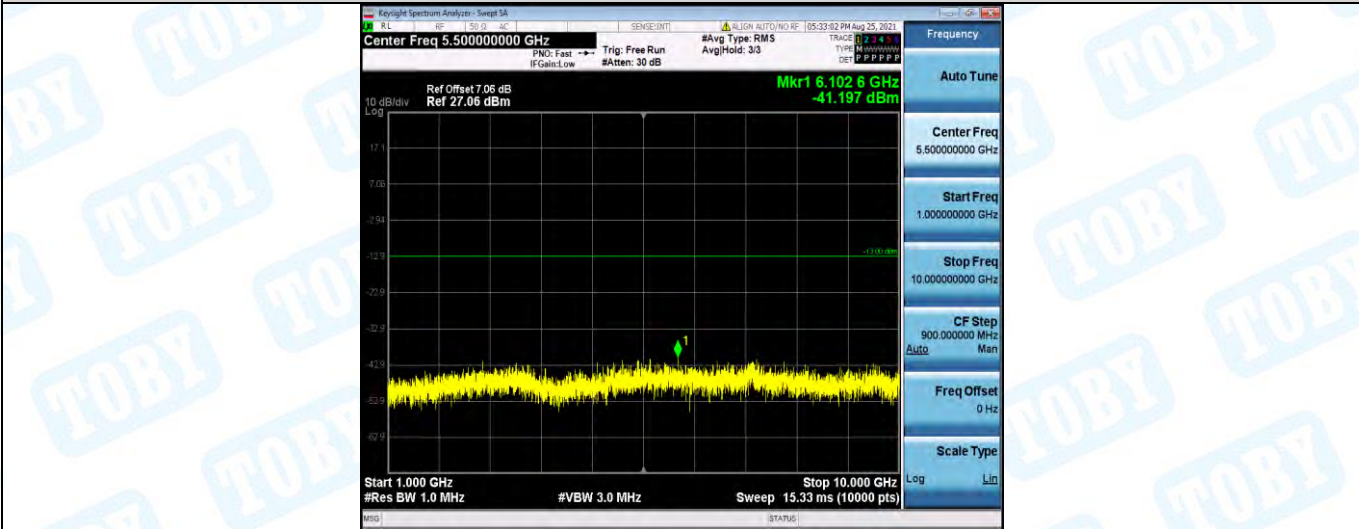

Band5-3MHz-16QAM-20635-1RB#0-Range2:1000~10000MHz

Band5-5MHz-QPSK-20425-1RB#0-Range1:30~1000MHz