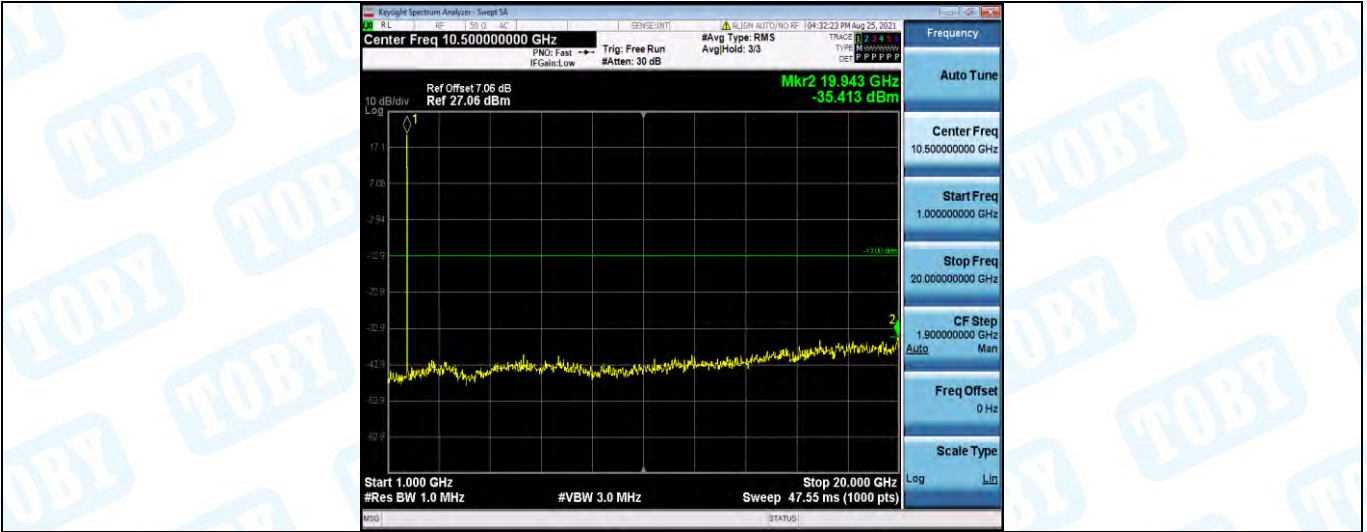

Band4-3MHz-16QAM-20175-1RB#0-Range2:1000~2000MHz

Band4-3MHz-16QAM-20385-1RB#0-Range1:30~1000MHz