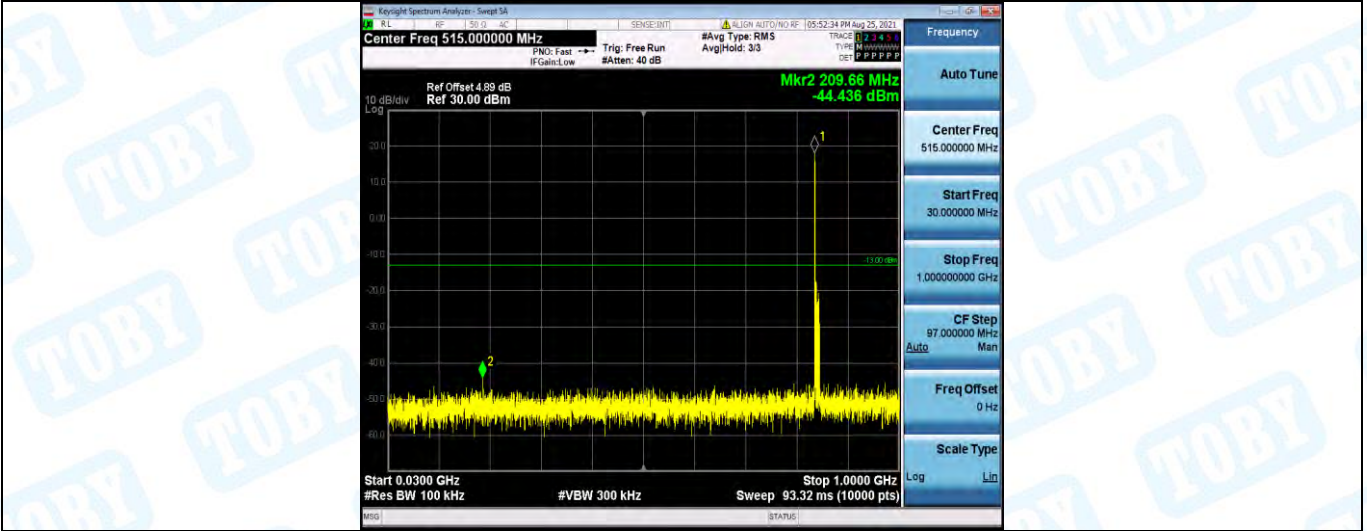

Band5-10MHz-16QAM-20450-1RB#0-Range2: 1000~10000MHz

Band5-10MHz-16QAM-20525-1RB#0-Range1: 30~1000MHz

Band5-10MHz-16QAM-20525-1RB#0-Range2: 1000~10000MHz

Band5-10MHz-16QAM-20600-1RB#0-Range1:30~1000MHz

Band5-10MHz-16QAM-20600-1RB#0-Range2:1000~10000MHz