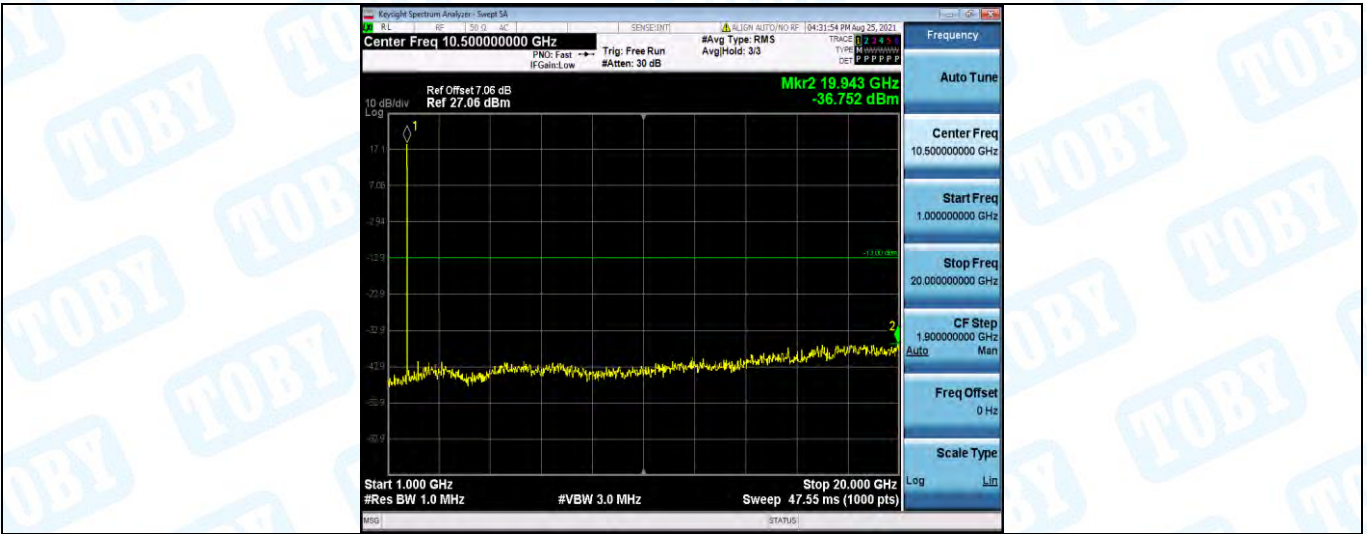

Band4-3MHz-QPSK-20175-1RB#0-Range2: 1000~20000MHz

Band4-3MHz-QPSK-20385-1RB#0-Range1:30~1000MHz