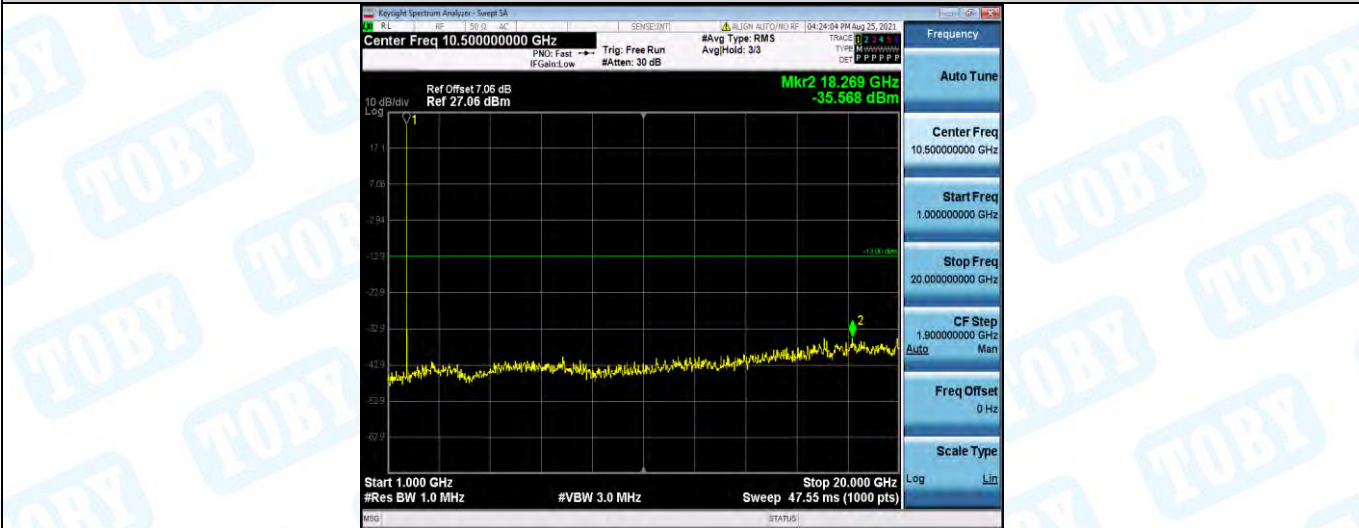

Band4-1.4MHz-QPSK-20393-1RB#0-Range2:1000~2000MHz

Band4-1.4MHz-16QAM-19957-1RB#0-Range1:30~1000MHz

Band4-1.4MHz-16QAM-19957-1RB#0-Range2:1000~2000MHz

Band4-1.4MHz-16QAM-20175-1RB#0-Range1:30~1000MHz

Band4-1.4MHz-16QAM-20175-1RB#0-Range2:1000~2000MHz