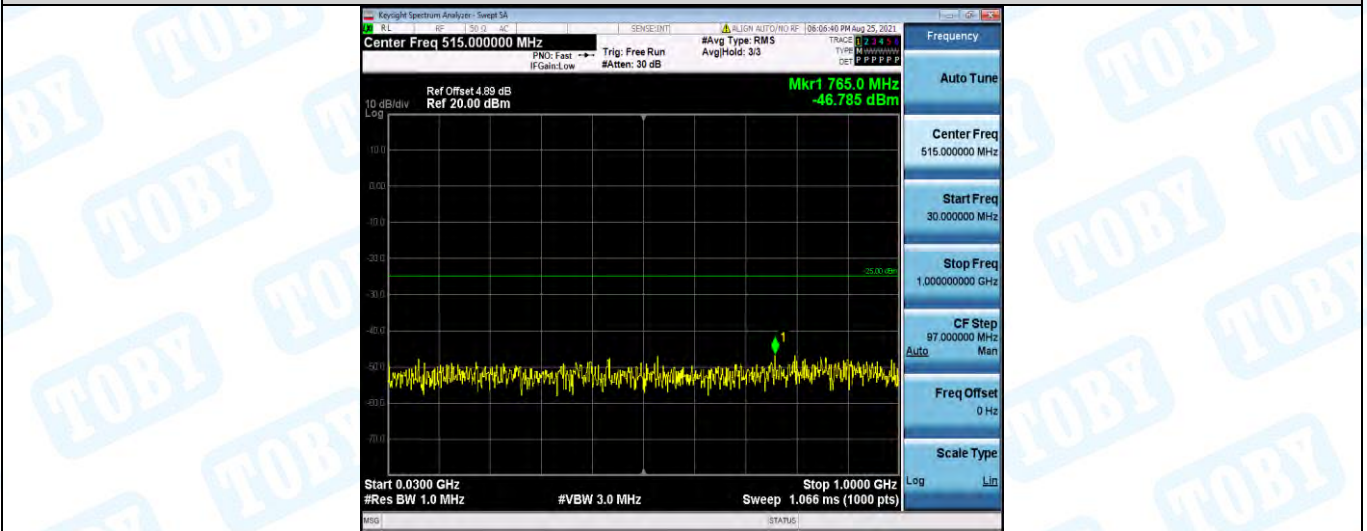

Band7-5MHz-16QAM-21425-1RB#0-Range1:30~1000MHz

Band7-5MHz-16QAM-21425-1RB#0-Range2:1000~27000MHz

Band7-10MHz-QPSK-20800-1RB#0-Range1:30~1000MHz

Band7-10MHz-QPSK-20800-1RB#0-Range2:1000~27000MHz

Band7-10MHz-QPSK-21100-1RB#0-Range1:30~1000MHz