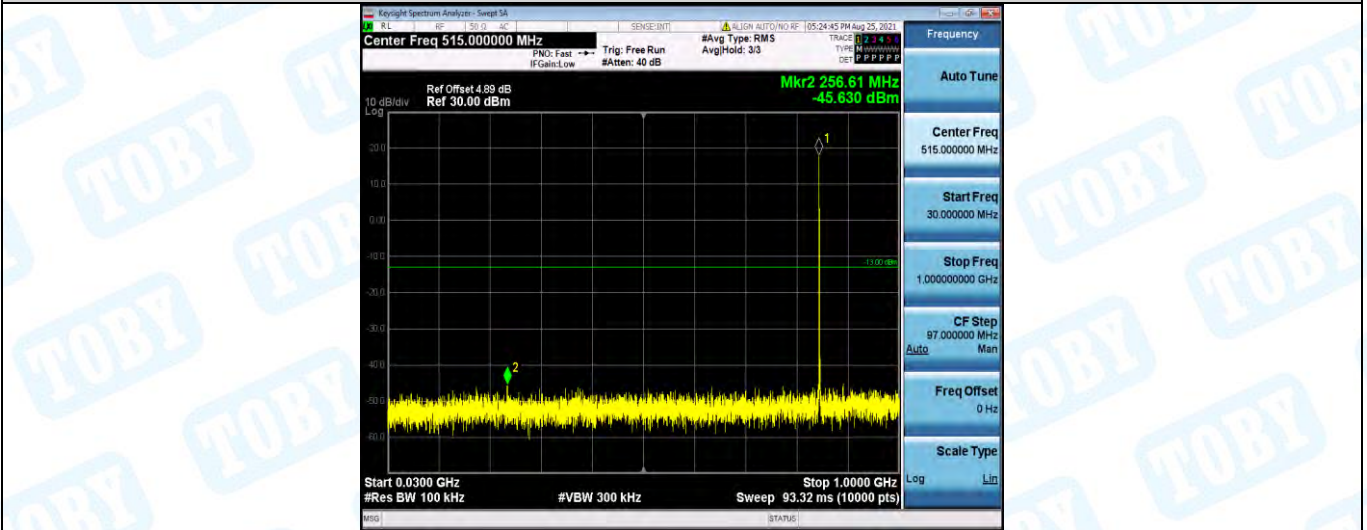

Band5-1.4MHz-QPSK-20643-1RB#0-Range1:30~1000MHz

Band5-1.4MHz-QPSK-20643-1RB#0-Range2:1000~10000MHz