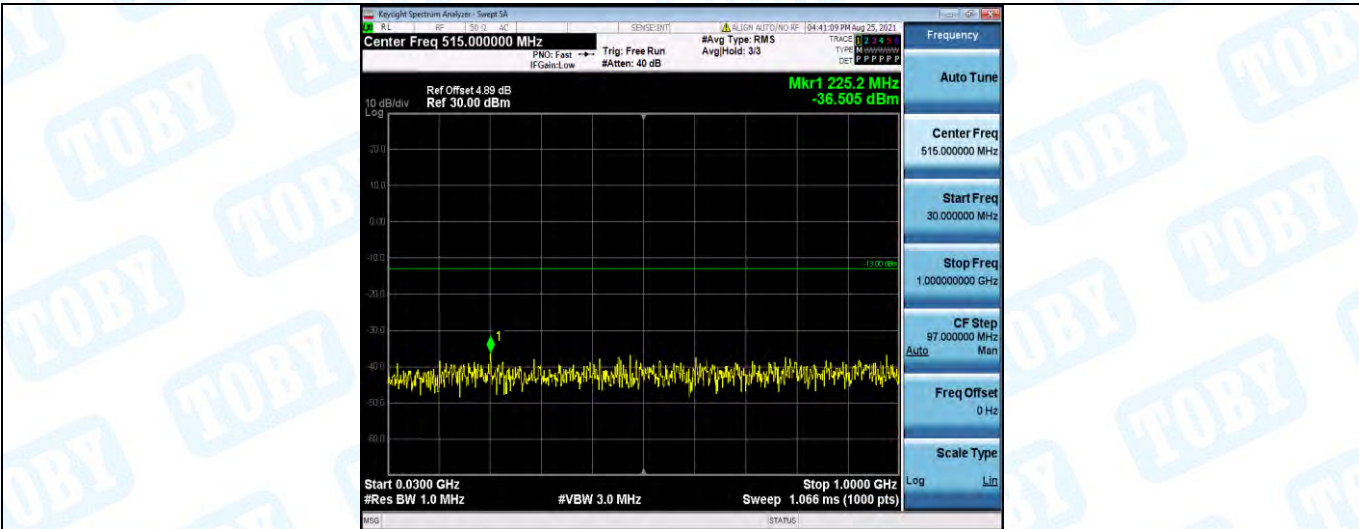

Band4-3MHz-16QAM-20175-1RB#0-Range1:30~1000MHz

Band4-3MHz-16QAM-20175-1RB#0-Range2:1000~2000MHz

Band4-3MHz-16QAM-20385-1RB#0-Range1:30~1000MHz

Band4-3MHz-16QAM-20385-1RB#0-Range2:1000~20000MHz

Band4-5MHz-QPSK-19975-1RB#0-Range1:30~1000MHz