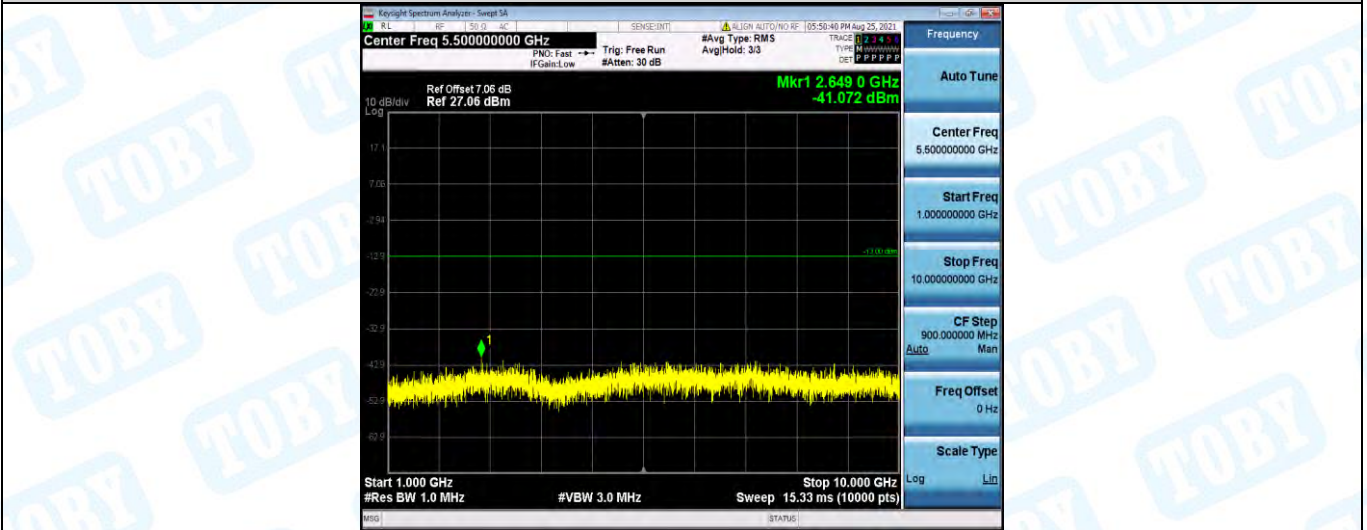

Band5-10MHz-16QAM-20450-1RB#0-Range2: 1000~10000MHz

Band5-10MHz-16QAM-20525-1RB#0-Range1: 30~1000MHz