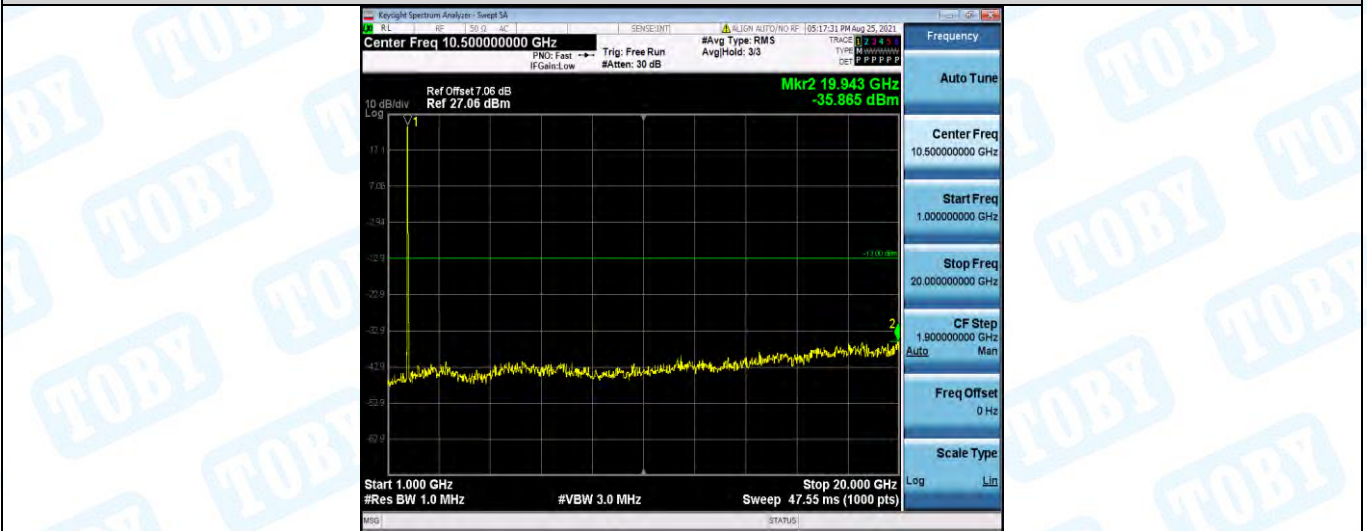

Band4-20MHz-16QAM-20300-1RB#0-Range2:1000~20000MHz

Band5-1.4MHz-QPSK-20407-1RB#0-Range1:30~1000MHz