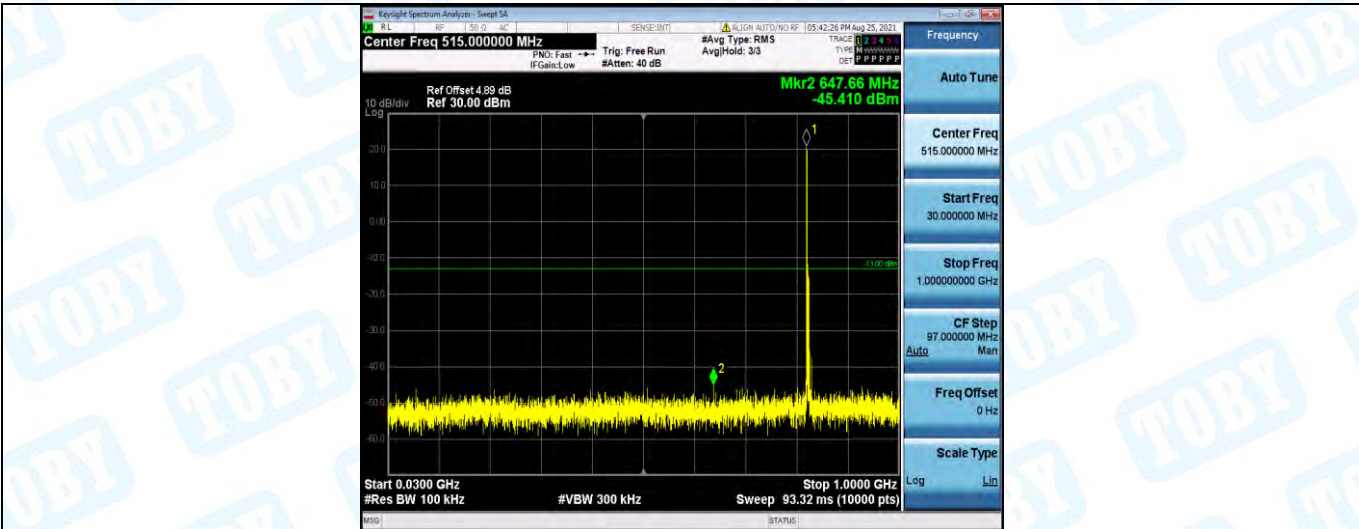

Band5-5MHz-QPSK-20425-1RB#0-Range1:30~1000MHz

Band5-5MHz-QPSK-20425-1RB#0-Range2: 1000~10000MHz