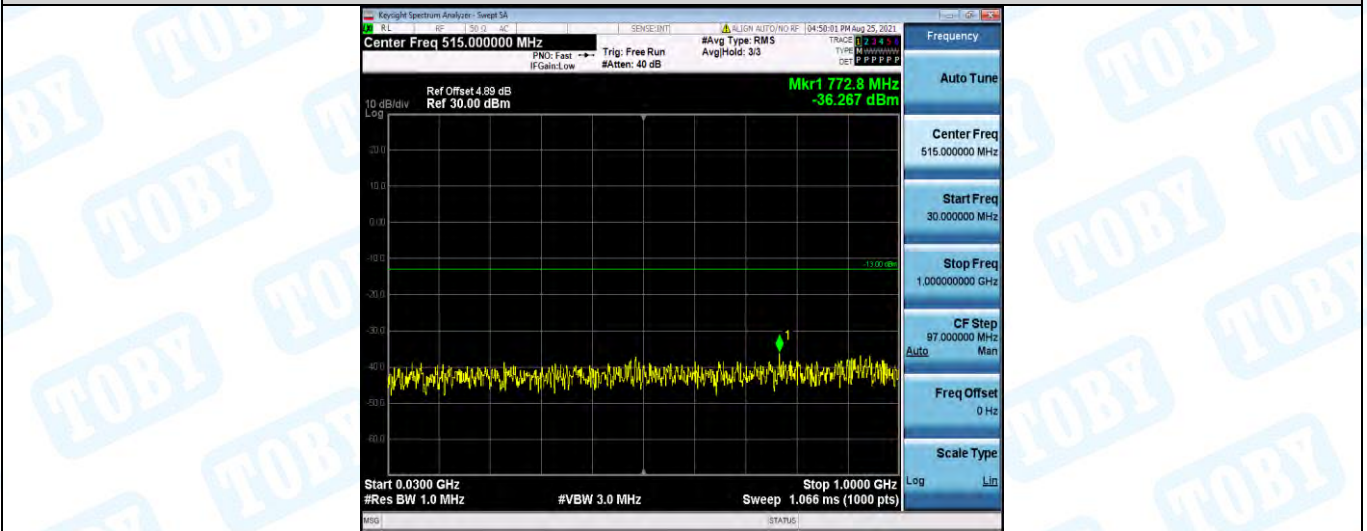

Band4-10MHz-QPSK-20350-1RB#0-Range1:30~1000MHz

Band4-10MHz-QPSK-20350-1RB#0-Range2:1000~20000MHz

Band4-10MHz-16QAM-20000-1RB#0-Range1:30~1000MHz

Band4-10MHz-16QAM-20000-1RB#0-Range2: 1000~20000MHz

Band4-10MHz-16QAM-20175-1RB#0-Range1:30~1000MHz