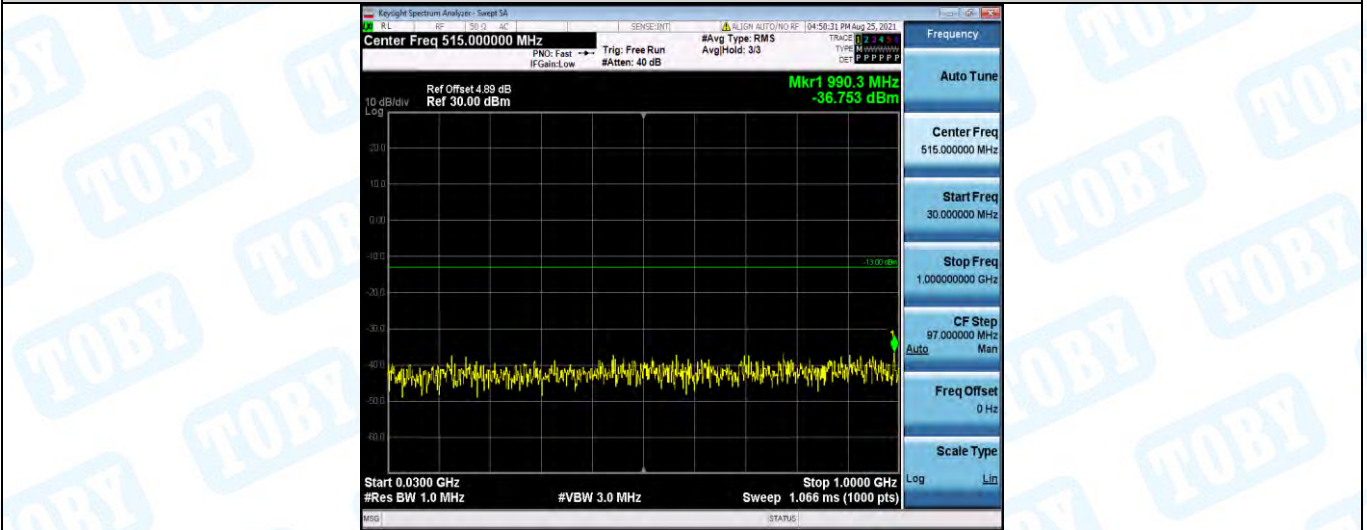

Band4-10MHz-QPSK-20350-1RB#0-Range1:30~1000MHz

Band4-10MHz-QPSK-20350-1RB#0-Range2:1000~20000MHz