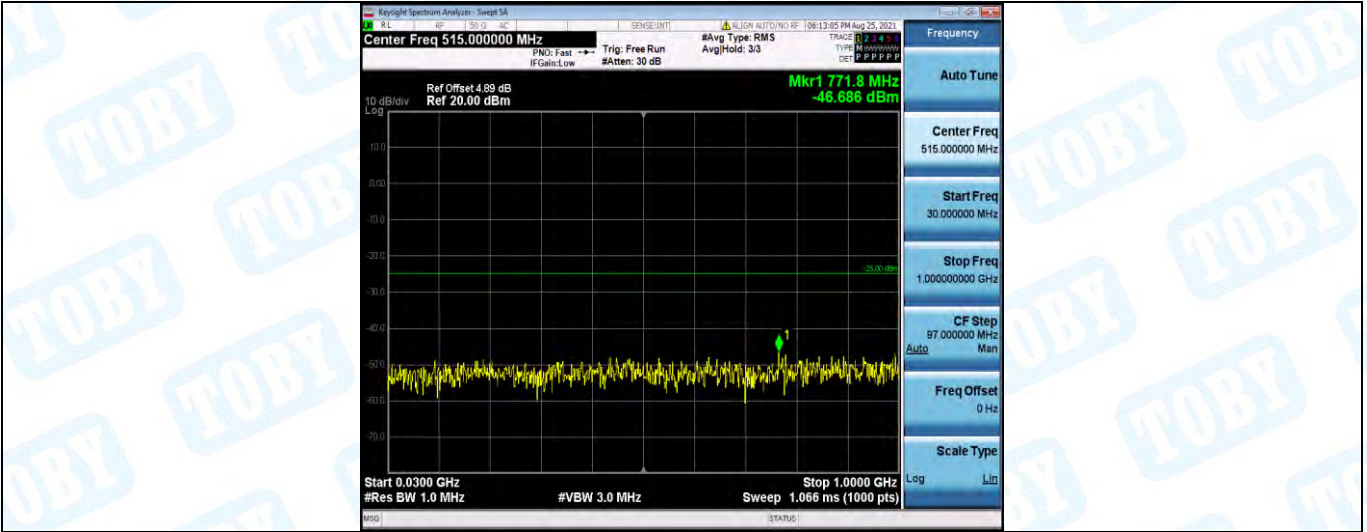

Band7-10MHz-16QAM-21100-1RB#0-Range1:30~1000MHz

Band7-10MHz-16QAM-21100-1RB#0-Range2:1000~27000MHz

Band7-10MHz-16QAM-21400-1RB#0-Range1:30~1000MHz

Band7-10MHz-16QAM-21400-1RB#0-Range2:1000~27000MHz

Band7-15MHz-QPSK-20825-1RB#0-Range1:30~1000MHz