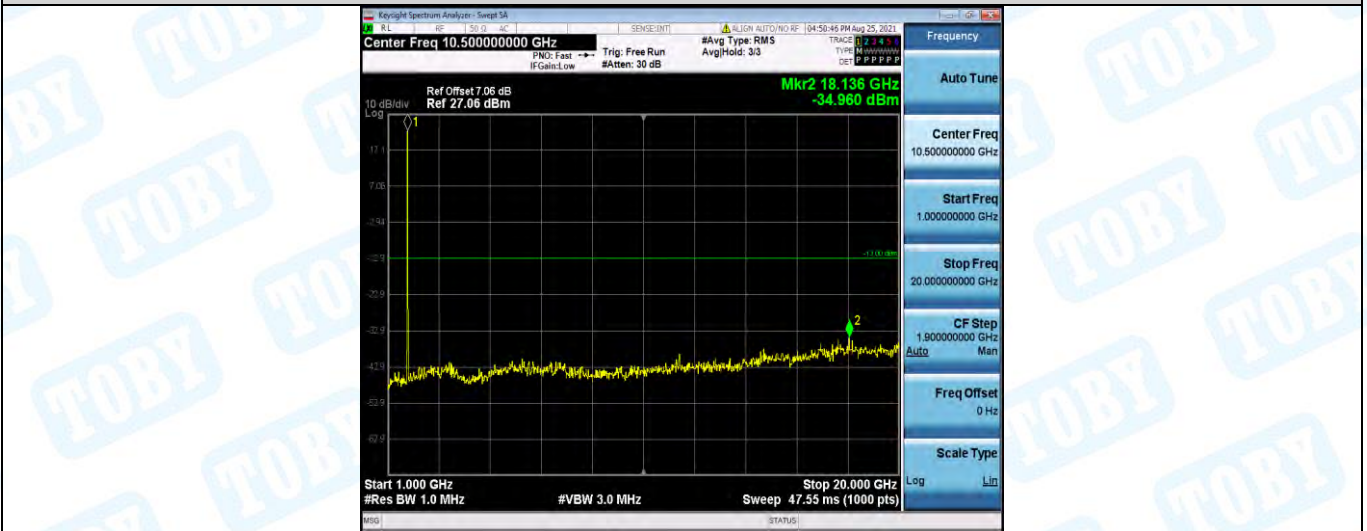

Band4-10MHz-QPSK-20350-1RB#0-Range2:1000~20000MHz

Band4-10MHz-16QAM-20000-1RB#0-Range1:30~1000MHz