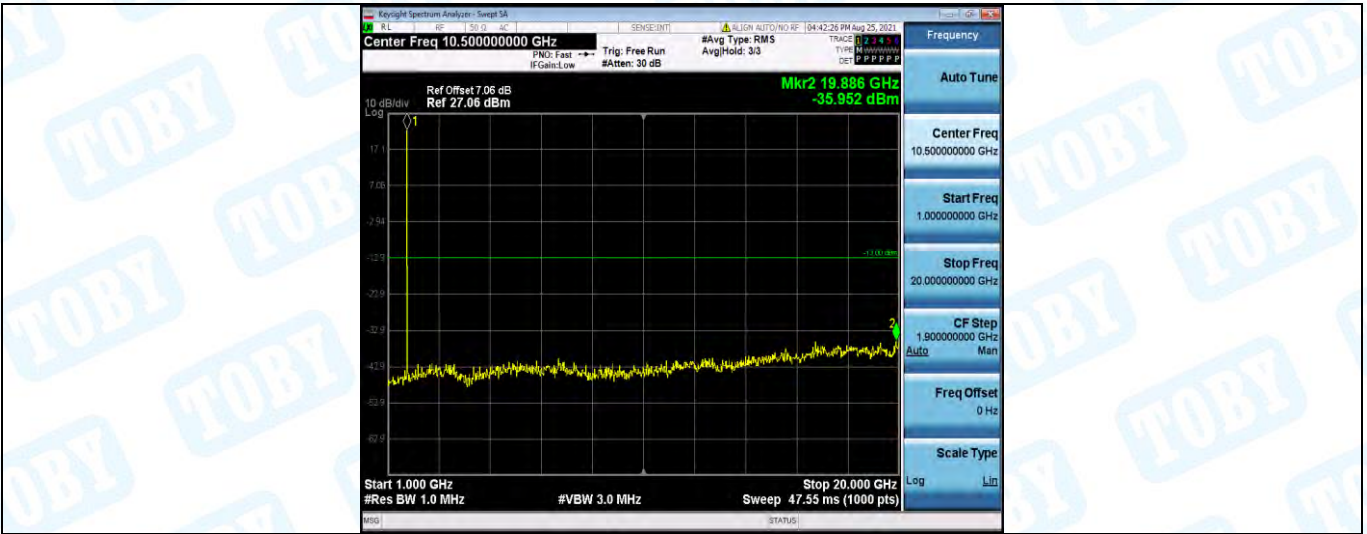

Band4-5MHz-QPSK-19975-1RB#0-Range2: 1000~20000MHz

Band4-5MHz-QPSK-20175-1RB#0-Range1: 30~1000MHz

Band4-5MHz-QPSK-20175-1RB#0-Range2: 1000~20000MHz

Band4-5MHz-QPSK-20375-1RB#0-Range1:30~1000MHz

Band4-5MHz-QPSK-20375-1RB#0-Range2: 1000~20000MHz