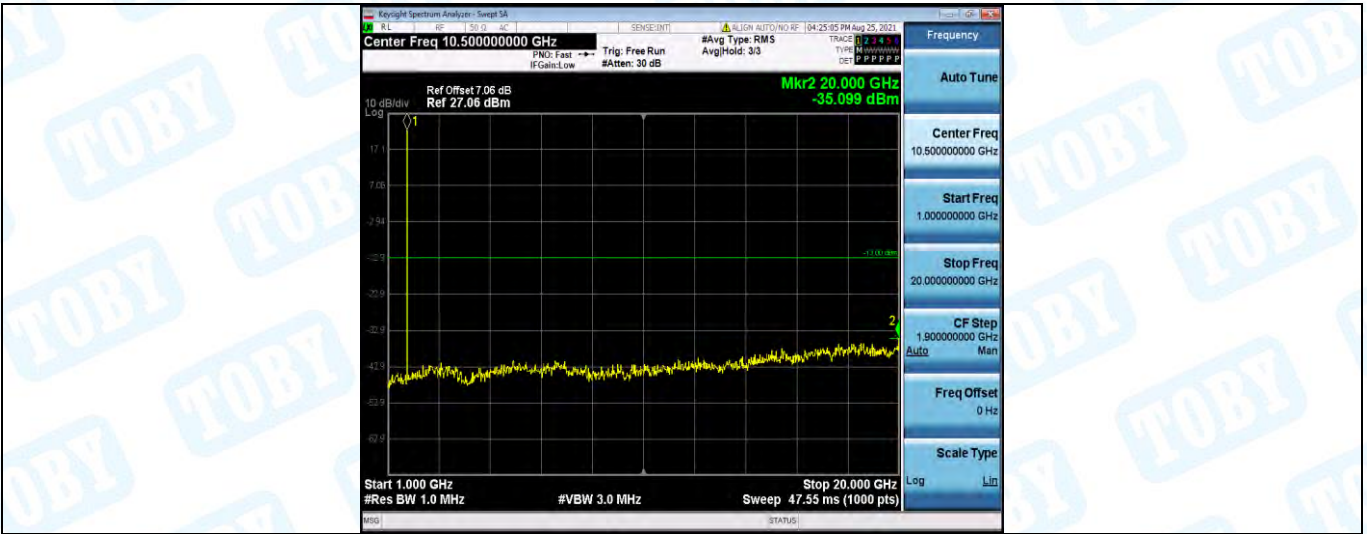

Band4-1.4MHz-QPSK-20393-1RB#0-Range2:1000~2000MHz

Band4-1.4MHz-16QAM-19957-1RB#0-Range1:30~1000MHz

Band4-1.4MHz-16QAM-19957-1RB#0-Range2:1000~2000MHz

Band4-1.4MHz-16QAM-20175-1RB#0-Range1:30~1000MHz

Band4-1.4MHz-16QAM-20175-1RB#0-Range2:1000~2000MHz