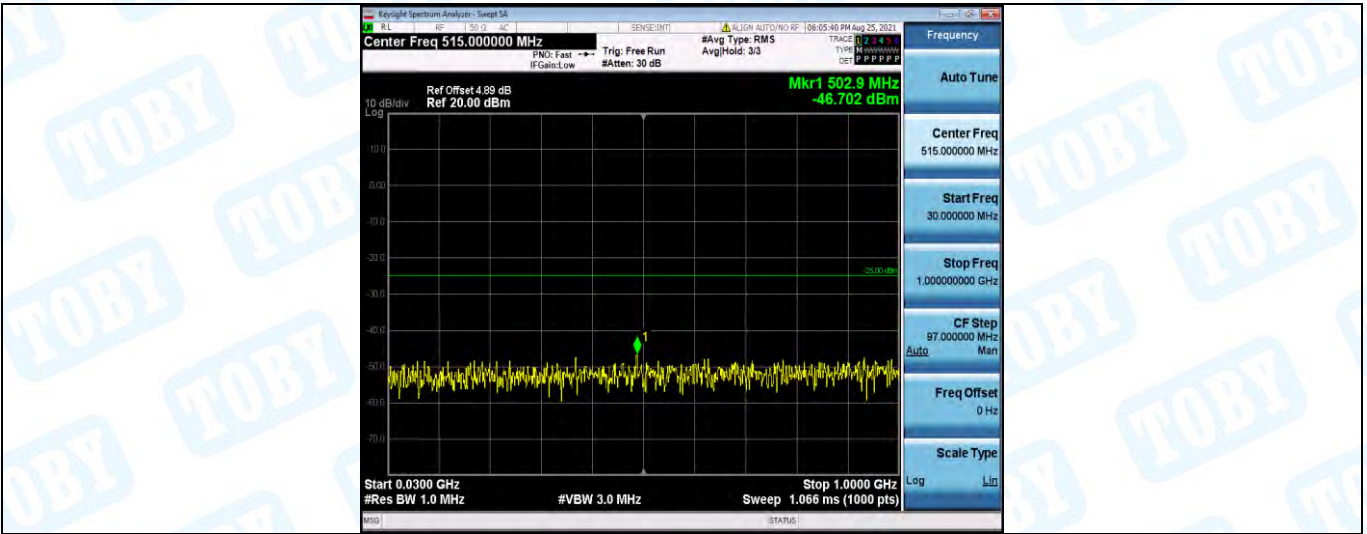

Band7-5MHz-16QAM-21425-1RB#0-Range1:30~1000MHz

Band7-5MHz-16QAM-21425-1RB#0-Range2:1000~27000MHz

Band7-10MHz-QPSK-20800-1RB#0-Range1:30~1000MHz

Band7-10MHz-QPSK-20800-1RB#0-Range2:1000~27000MHz

Band7-10MHz-QPSK-21100-1RB#0-Range1:30~1000MHz