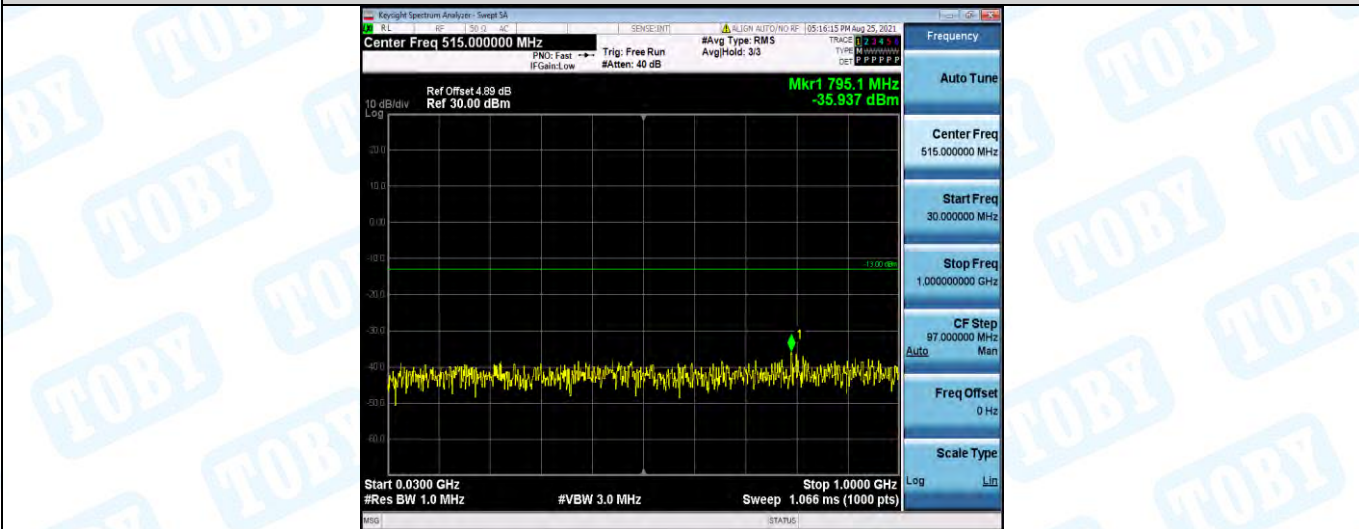

Band4-20MHz-QPSK-20300-1RB#0-Range2:1000~20000MHz

Band4-20MHz-16QAM-20050-1RB#0-Range1:30~1000MHz

Band4-20MHz-16QAM-20050-1RB#0-Range2: 1000~20000MHz

Band4-20MHz-16QAM-20175-1RB#0-Range1: 30~1000MHz

Band4-20MHz-16QAM-20175-1RB#0-Range2: 1000~20000MHz