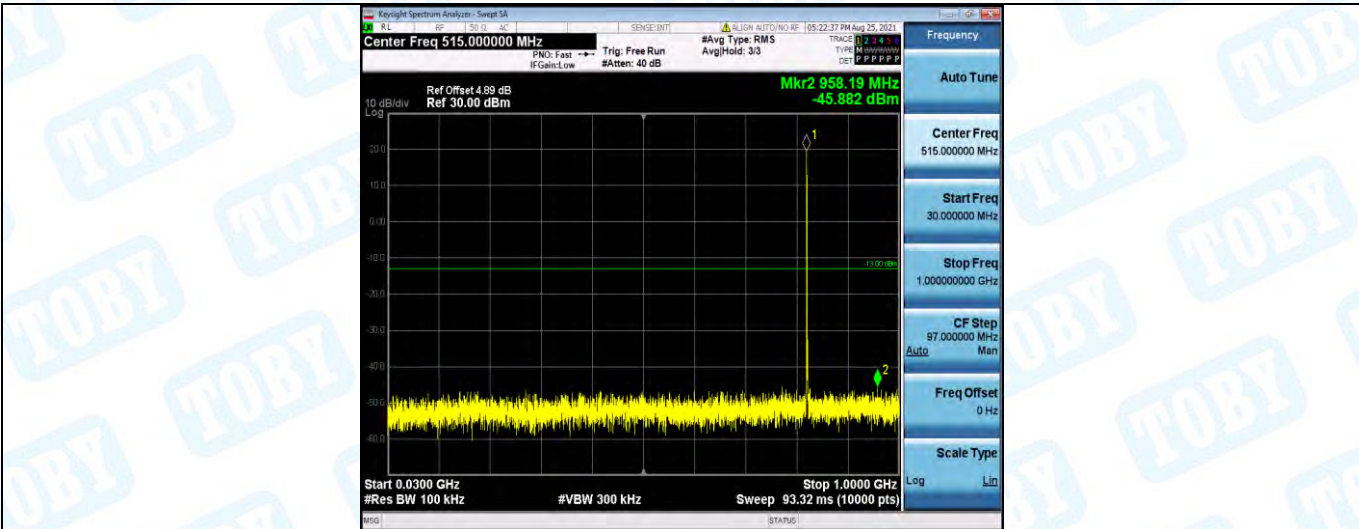

Band4-20MHz-16QAM-20300-1RB#0-Range1:30~1000MHz

Band4-20MHz-16QAM-20300-1RB#0-Range2:1000~20000MHz

Band5-1.4MHz-QPSK-20407-1RB#0-Range1:30~1000MHz

Band5-1.4MHz-QPSK-20407-1RB#0-Range2:1000~10000MHz

Band5-1.4MHz-QPSK-20525-1RB#0-Range1:30~1000MHz