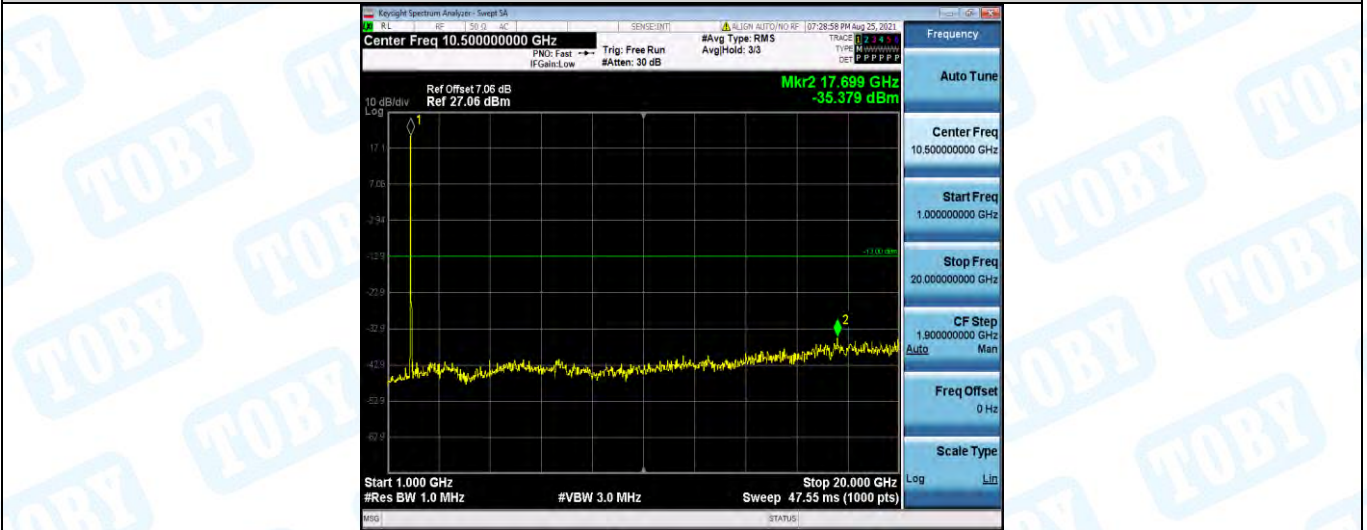

Band2-20MHz-16QAM-18700-1RB#0-Range2:1000~20000MHz

Band2-20MHz-16QAM-18900-1RB#0-Range1:30~1000MHz

Band2-20MHz-16QAM-18900-1RB#0-Range2:1000~20000MHz

Band2-20MHz-16QAM-19100-1RB#0-Range1:30~1000MHz

Band2-20MHz-16QAM-19100-1RB#0-Range2:1000~20000MHz