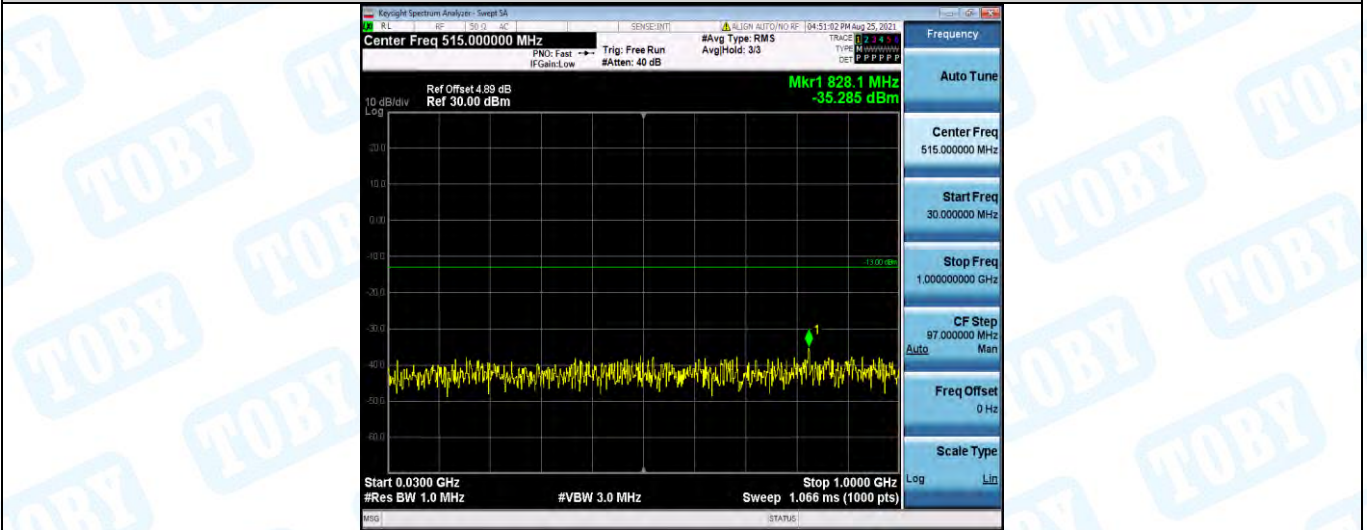

Band4-10MHz-16QAM-20350-1RB#0-Range1:30~1000MHz

Band4-10MHz-16QAM-20350-1RB#0-Range2:1000~20000MHz