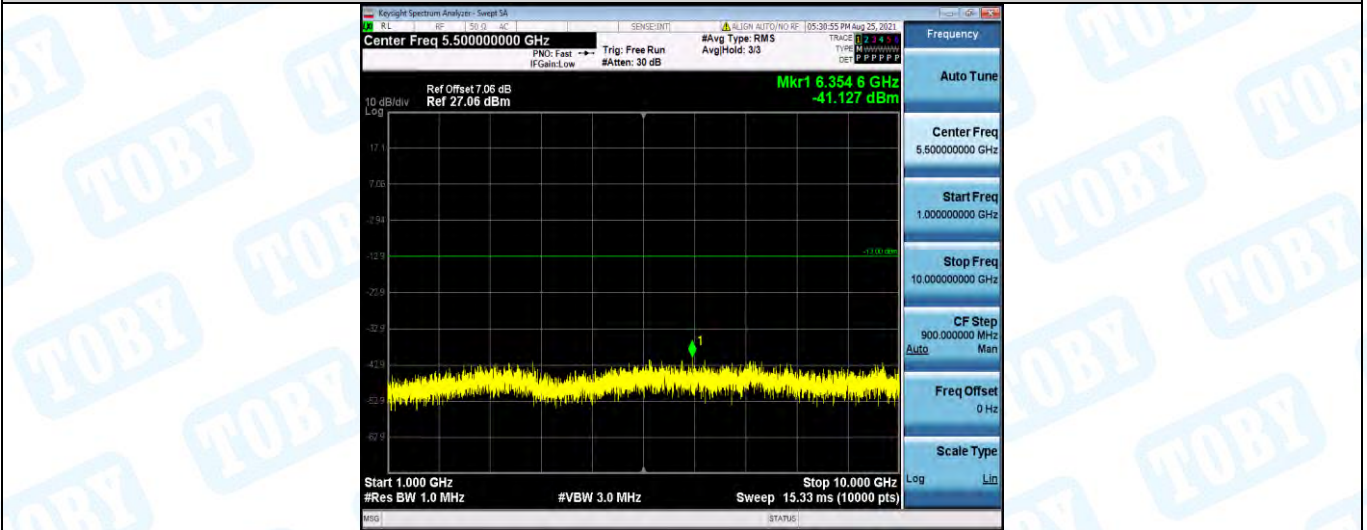

Band5-3MHz-16QAM-20415-1RB#0-Range2:1000~10000MHz

Band5-3MHz-16QAM-20525-1RB#0-Range1:30~1000MHz