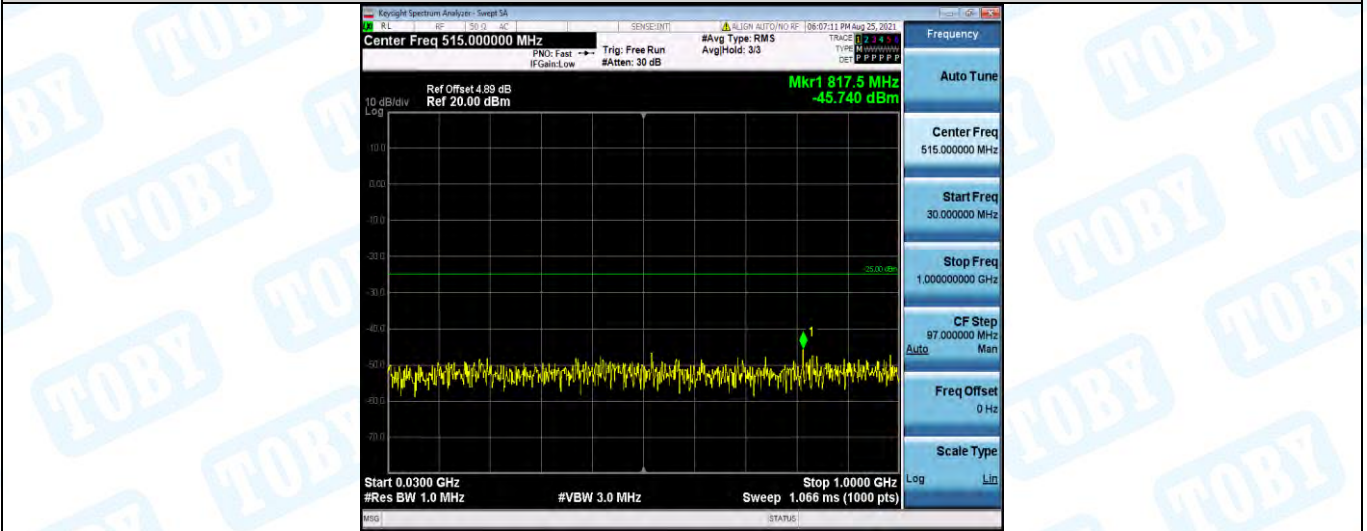

Band7-10MHz-16QAM-21100-1RB#0-Range1:30~1000MHz

Band7-10MHz-16QAM-21100-1RB#0-Range2:1000~27000MHz