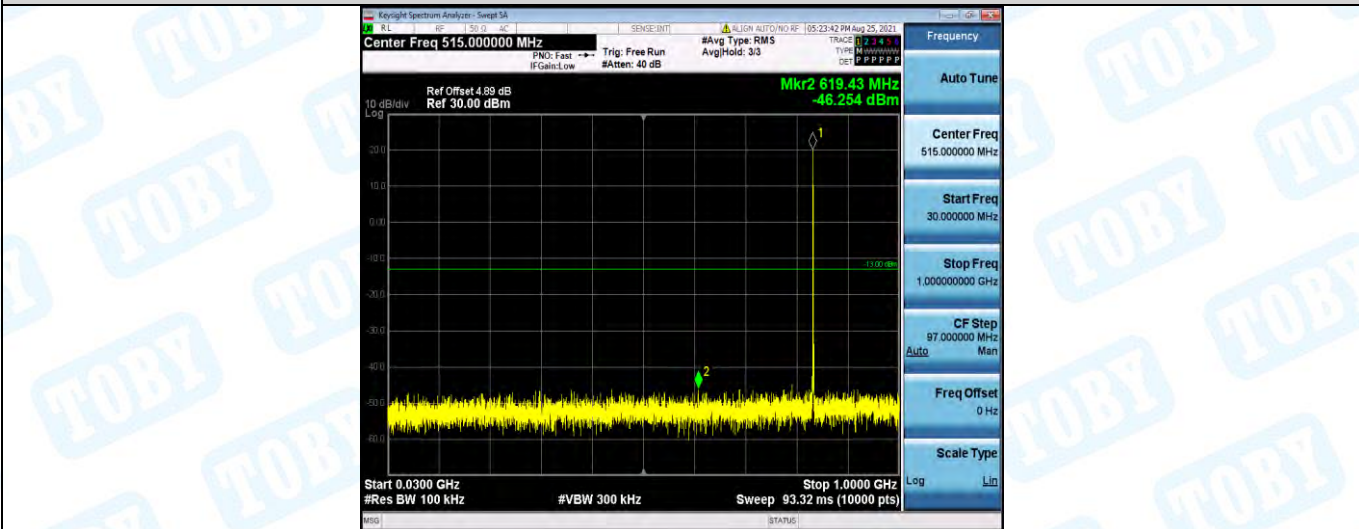

Band4-20MHz-16QAM-20300-1RB#0-Range1:30~1000MHz

Band4-20MHz-16QAM-20300-1RB#0-Range2:1000~20000MHz

Band5-1.4MHz-QPSK-20407-1RB#0-Range1:30~1000MHz

Band5-1.4MHz-QPSK-20407-1RB#0-Range2:1000~10000MHz

Band5-1.4MHz-QPSK-20525-1RB#0-Range1:30~1000MHz