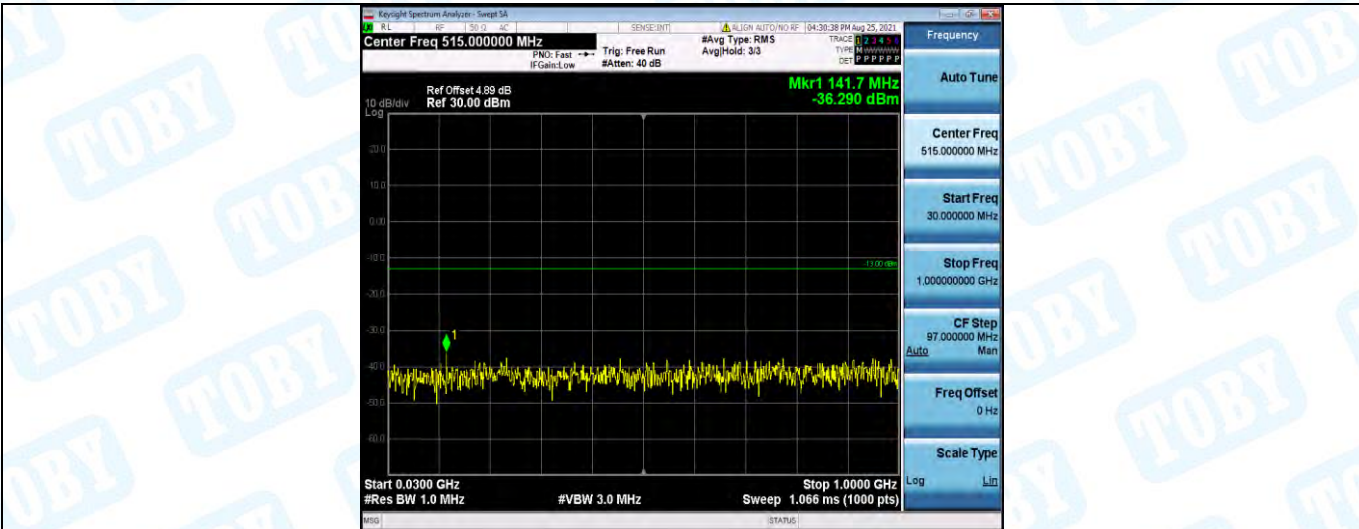

Band4-1.4MHz-16QAM-20393-1RB#0-Range1:30~1000MHz

Band4-1.4MHz-16QAM-20393-1RB#0-Range2:1000~20000MHz

Band4-3MHz-QPSK-19965-1RB#0-Range1:30~1000MHz

Band4-3MHz-QPSK-19965-1RB#0-Range2: 1000~20000MHz

Band4-3MHz-QPSK-20175-1RB#0-Range1:30~1000MHz