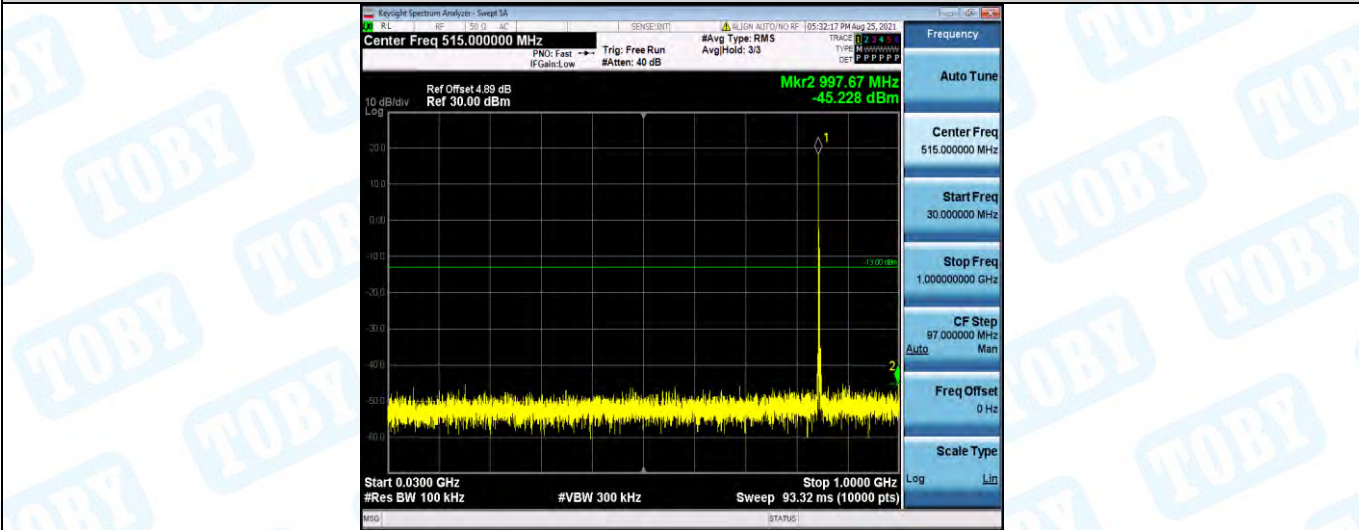

Band5-3MHz-QPSK-20415-1RB#0-Range2: 1000~10000MHz

Band5-3MHz-QPSK-20525-1RB#0-Range1: 30~1000MHz

Band5-3MHz-QPSK-20525-1RB#0-Range2: 1000~10000MHz

Band5-3MHz-QPSK-20635-1RB#0-Range1:30~1000MHz

Band5-3MHz-QPSK-20635-1RB#0-Range2:1000~10000MHz