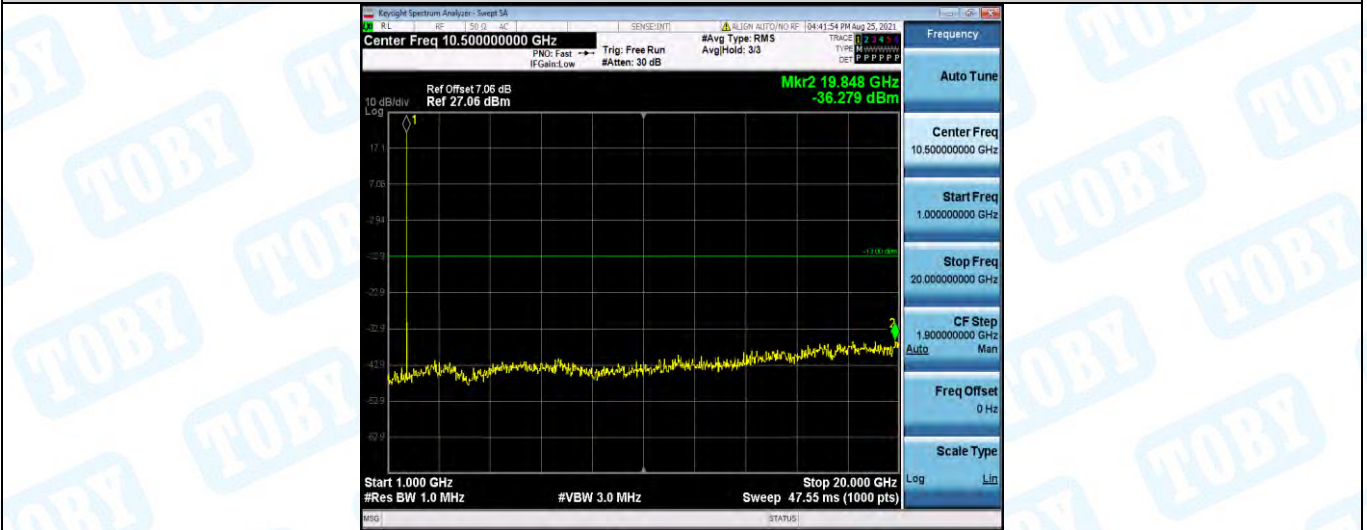

Band4-5MHz-16QAM-19975-1RB#0-Range2:1000~2000MHz

Band4-5MHz-16QAM-20175-1RB#0-Range1:30~1000MHz