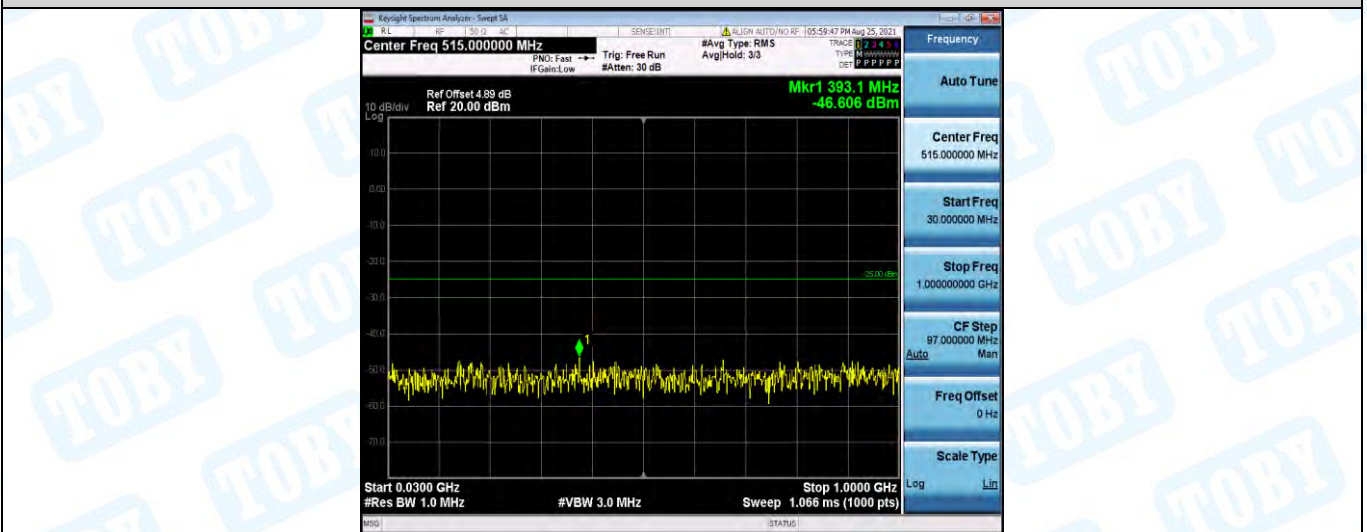

Band7-5MHz-QPSK-21425-1RB#0-Range2:1000~27000MHz

Band7-5MHz-16QAM-20775-1RB#0-Range1:30~1000MHz

Band7-5MHz-16QAM-20775-1RB#0-Range2:1000~2700MHz

Band7-5MHz-16QAM-21100-1RB#0-Range1:30~1000MHz

Band7-5MHz-16QAM-21100-1RB#0-Range2:1000~2700MHz