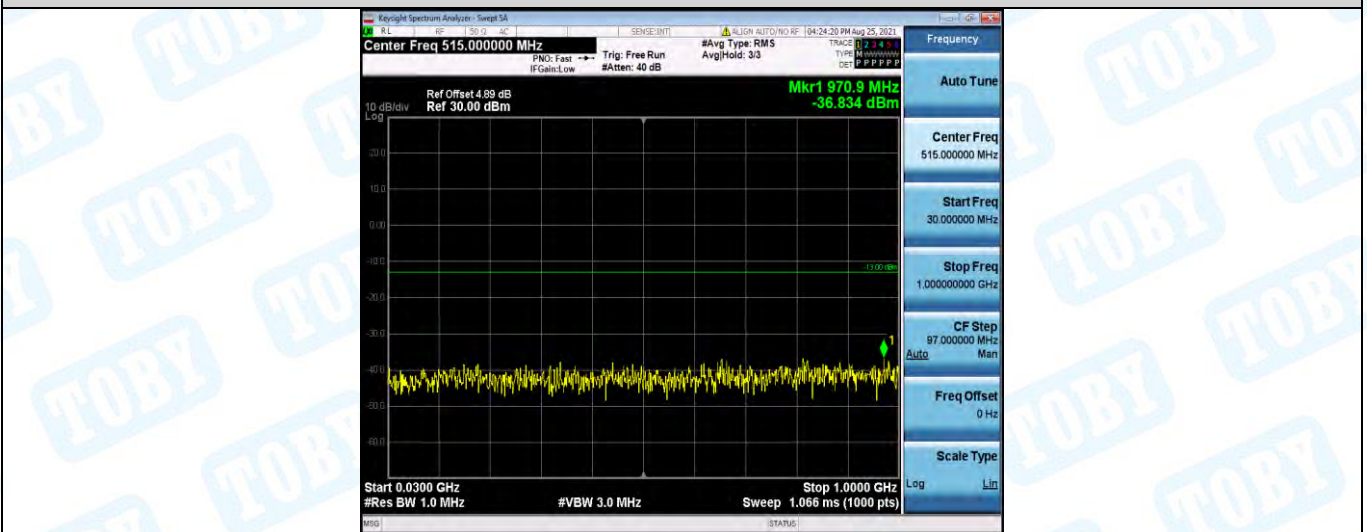

Band4-1.4MHz-QPSK-19957-1RB#0-Range1:30~1000MHz

Band4-1.4MHz-QPSK-19957-1RB#0-Range2:1000~2000MHz

Band4-1.4MHz-QPSK-20175-1RB#0-Range1:30~1000MHz

Band4-1.4MHz-QPSK-20175-1RB#0-Range2:1000~2000MHz

Band4-1.4MHz-QPSK-20393-1RB#0-Range1:30~1000MHz