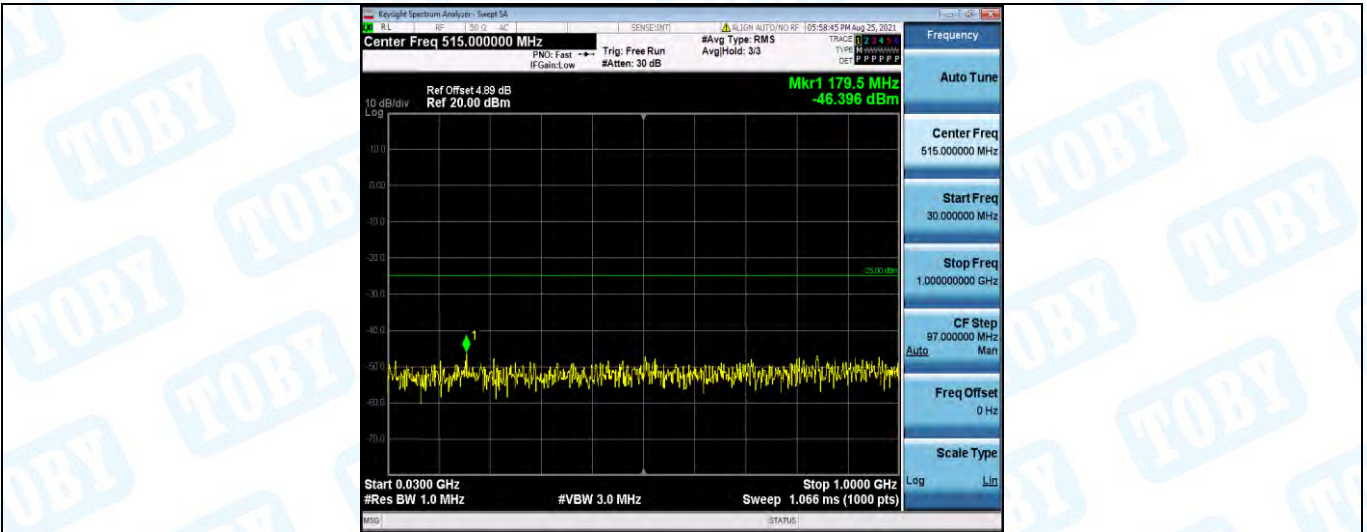

Band7-5MHz-16QAM-20775-1RB#0-Range1:30~1000MHz

Band7-5MHz-16QAM-20775-1RB#0-Range2:1000~2700MHz