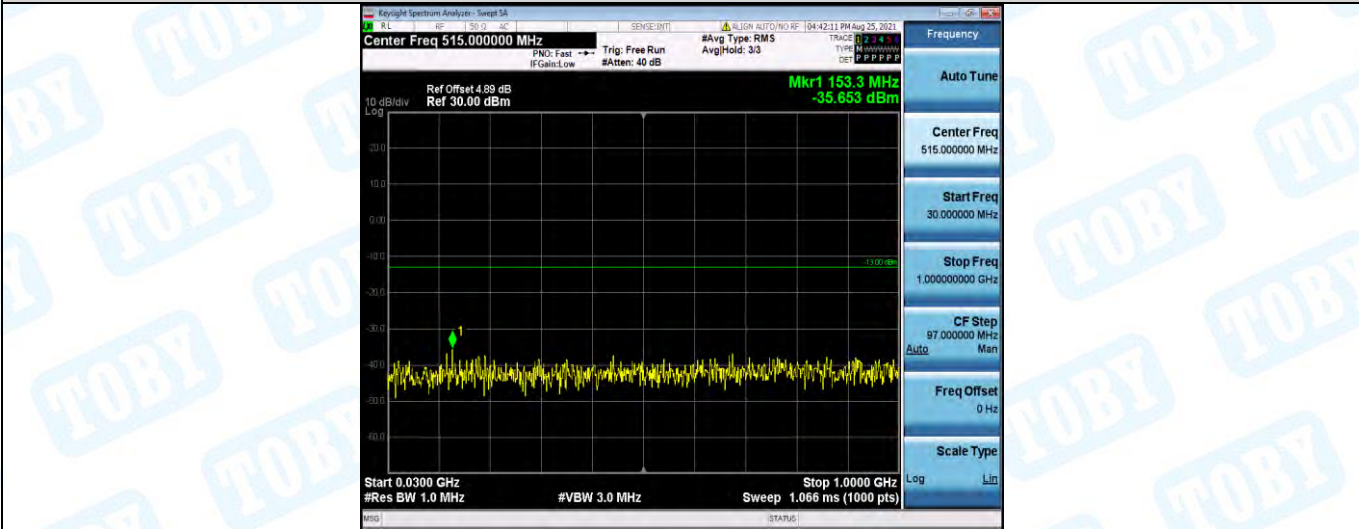

Band4-5MHz-QPSK-20175-1RB#0-Range1: 30~1000MHz

Band4-5MHz-QPSK-20175-1RB#0-Range2: 1000~20000MHz