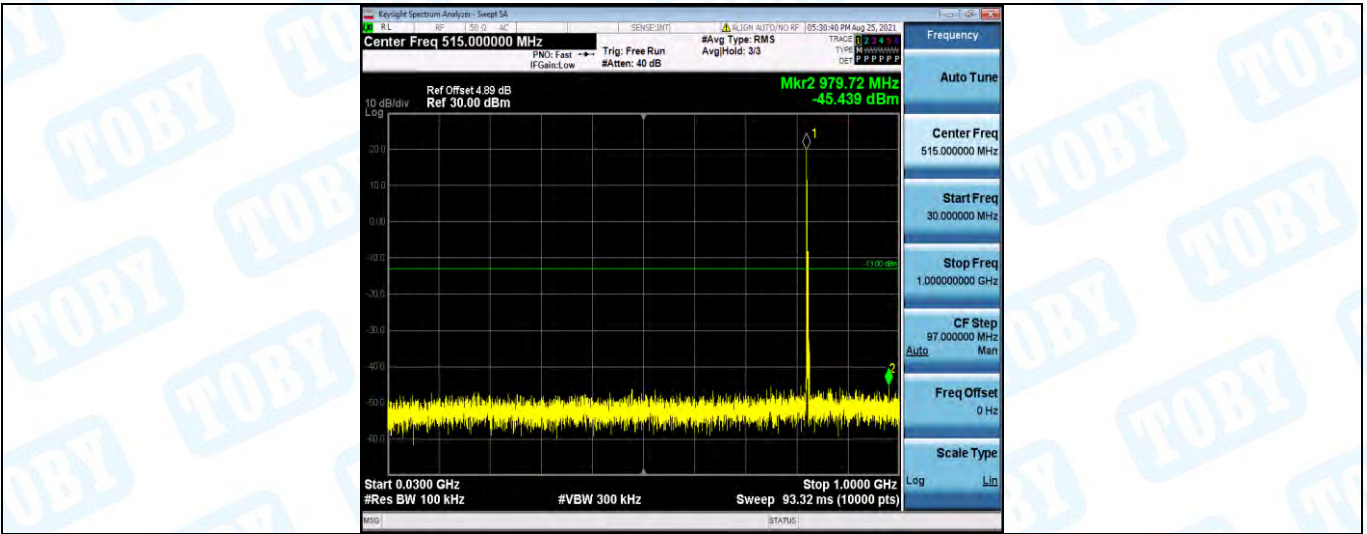

Band5-3MHz-16QAM-20415-1RB#0-Range1:30~1000MHz

Band5-3MHz-16QAM-20415-1RB#0-Range2:1000~10000MHz