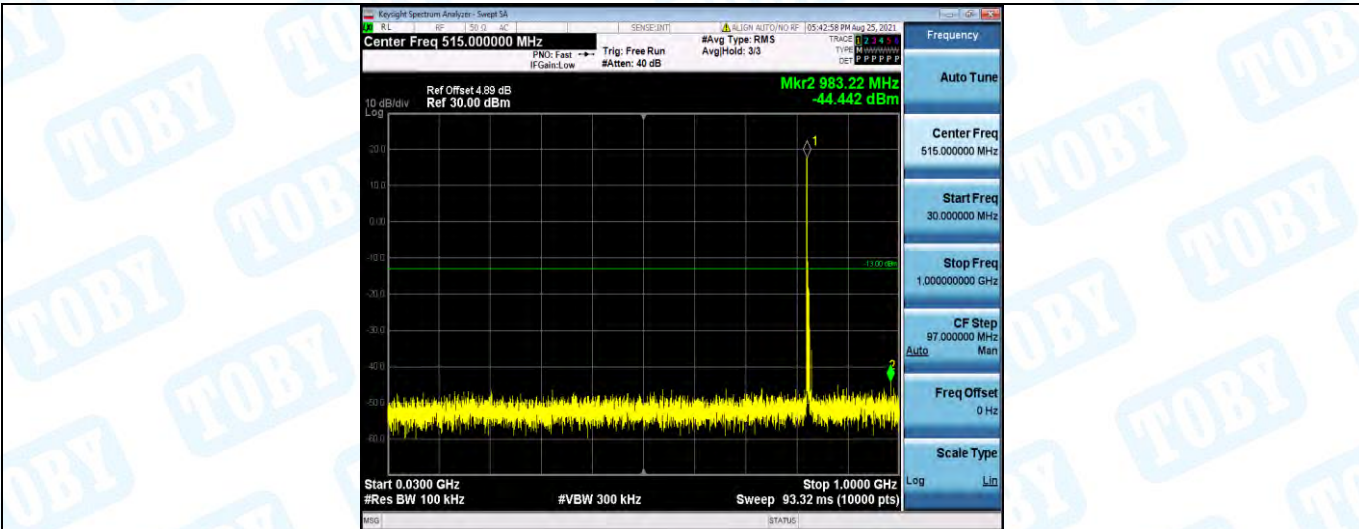

Band5-5MHz-QPSK-20625-1RB#0-Range1:30~1000MHz

Band5-5MHz-QPSK-20625-1RB#0-Range2:1000~10000MHz

Band5-5MHz-16QAM-20425-1RB#0-Range1:30~1000MHz

Band5-5MHz-16QAM-20425-1RB#0-Range2:1000~10000MHz

Band5-5MHz-16QAM-20525-1RB#0-Range1:30~1000MHz