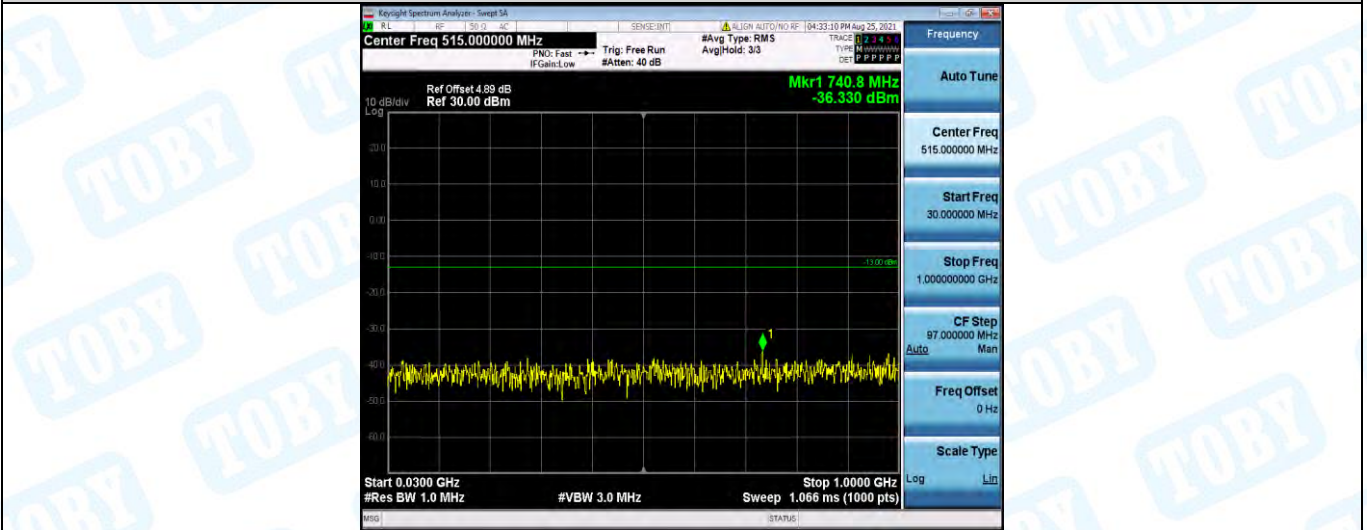

Band4-3MHz-16QAM-20175-1RB#0-Range1:30~1000MHz

Band4-3MHz-16QAM-20175-1RB#0-Range2:1000~2000MHz

Band4-3MHz-16QAM-20385-1RB#0-Range1:30~1000MHz

Band4-3MHz-16QAM-20385-1RB#0-Range2:1000~20000MHz

Band4-5MHz-QPSK-19975-1RB#0-Range1:30~1000MHz