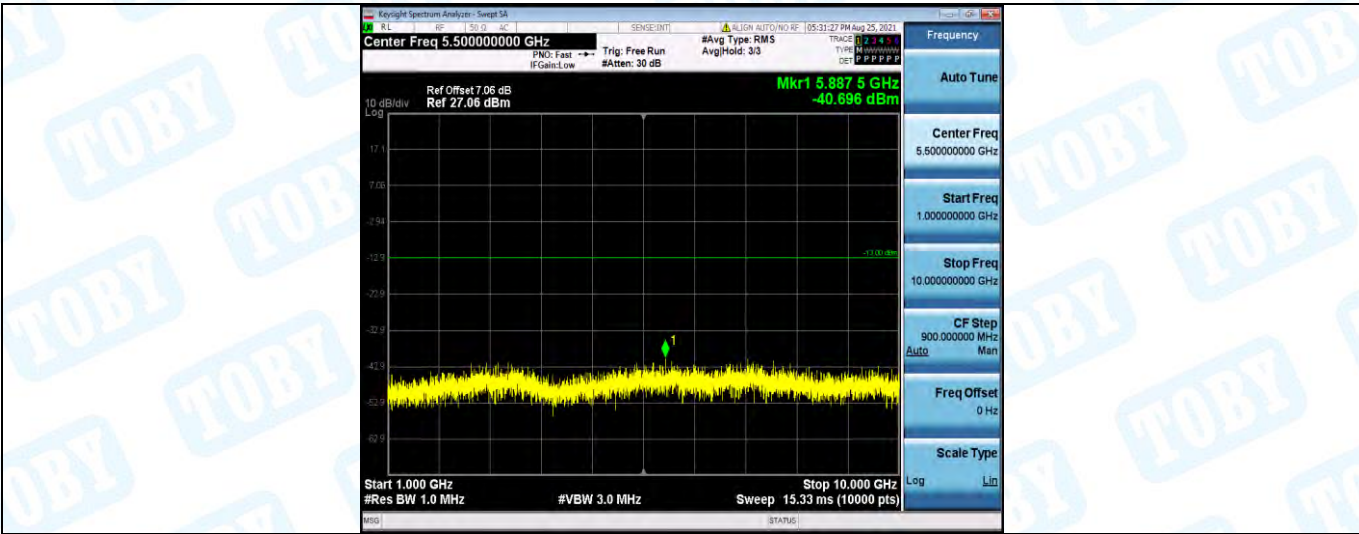

Band5-3MHz-QPSK-20415-1RB#0-Range2: 1000~10000MHz

Band5-3MHz-QPSK-20525-1RB#0-Range1: 30~1000MHz

Band5-3MHz-QPSK-20525-1RB#0-Range2: 1000~10000MHz

Band5-3MHz-QPSK-20635-1RB#0-Range1:30~1000MHz

Band5-3MHz-QPSK-20635-1RB#0-Range2:1000~10000MHz