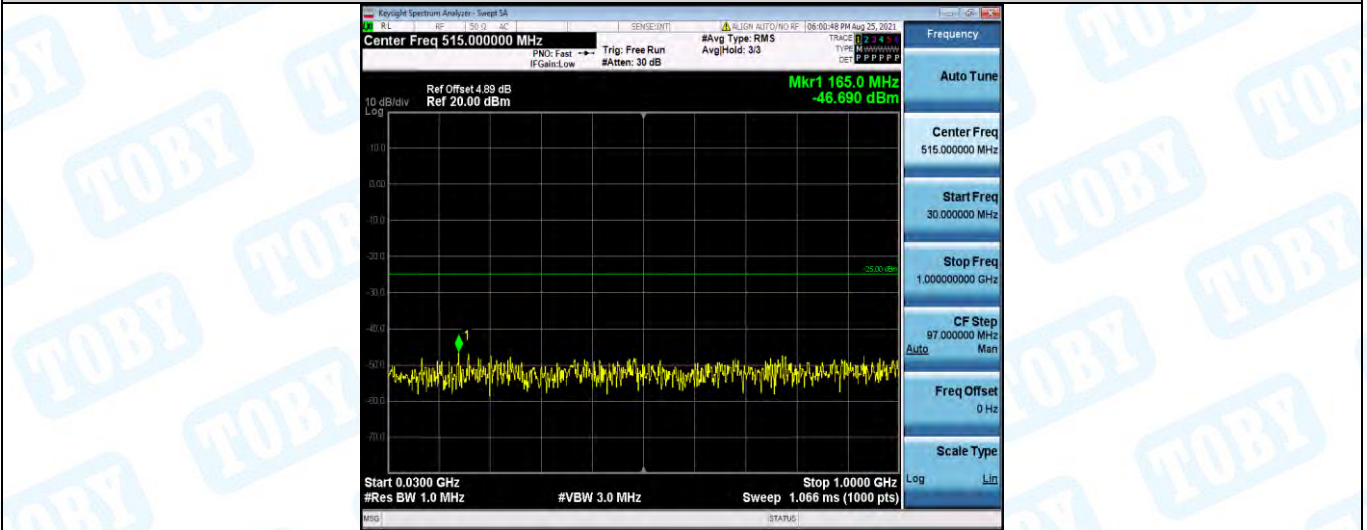

Band7-5MHz-16QAM-21425-1RB#0-Range1:30~1000MHz

Band7-5MHz-16QAM-21425-1RB#0-Range2:1000~27000MHz