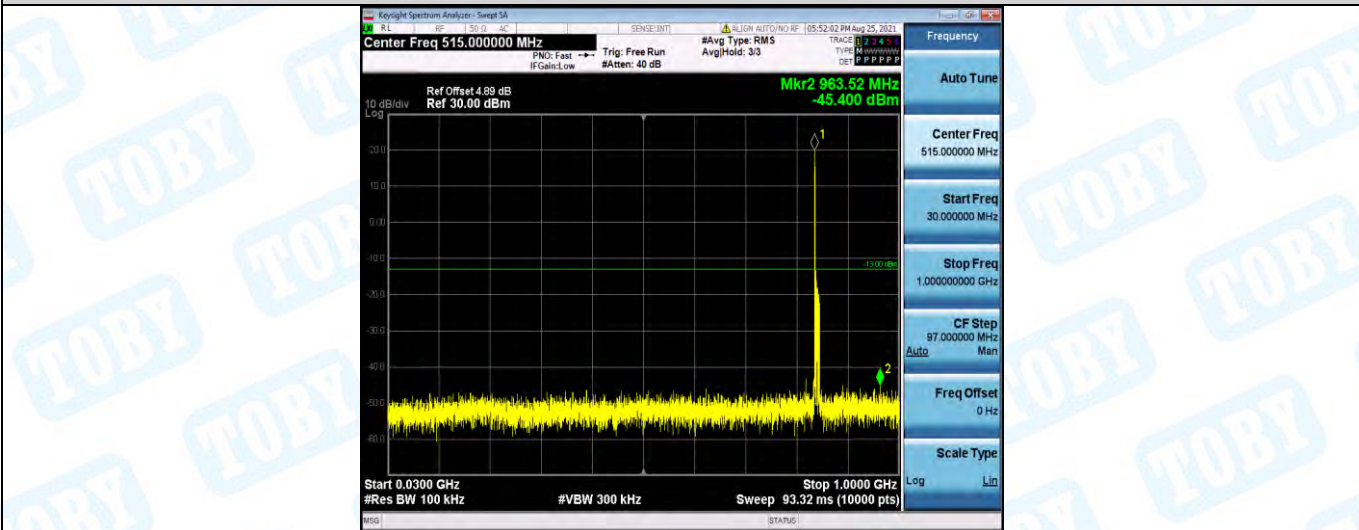

Band5-10MHz-QPSK-20525-1RB#0-Range1:30~1000MHz

Band5-10MHz-QPSK-20525-1RB#0-Range2:1000~10000MHz

Band5-10MHz-QPSK-20600-1RB#0-Range1:30~1000MHz

Band5-10MHz-QPSK-20600-1RB#0-Range2:1000~10000MHz

Band5-10MHz-16QAM-20450-1RB#0-Range1:30~1000MHz