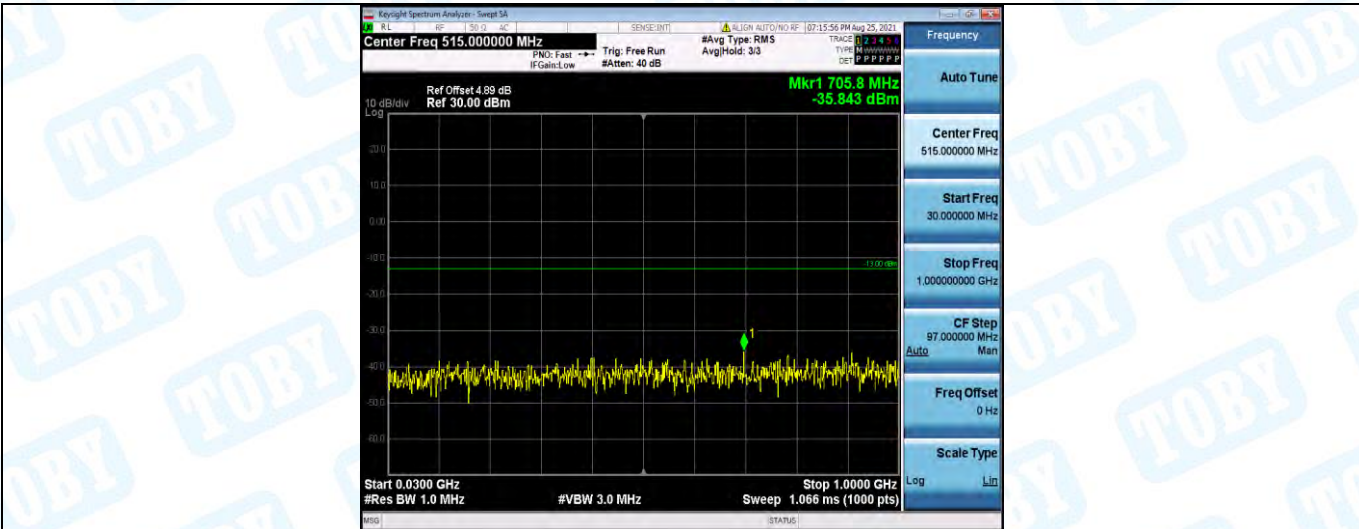

Band2-15MHz-16QAM-18675-1RB#0-Range2:1000~20000MHz