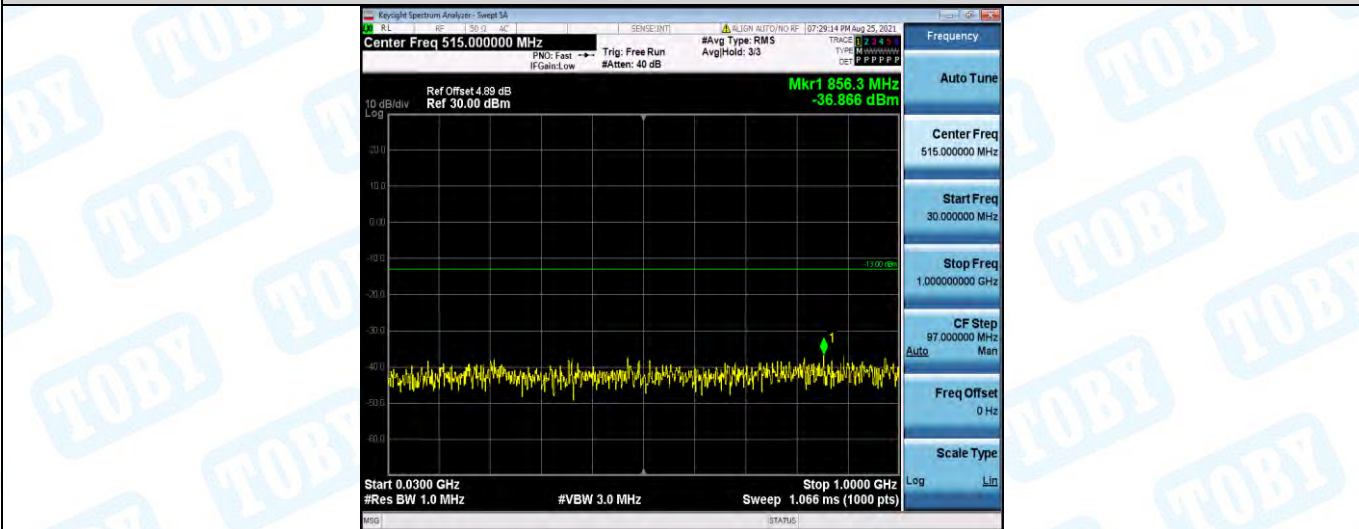

Band2-15MHz-16QAM-19125-1RB#0-Range2:1000~20000MHz

Band2-20MHz-QPSK-18700-1RB#0-Range1:30~1000MHz

Band2-20MHz-QPSK-18700-1RB#0-Range2:1000~2000MHz

Band2-20MHz-QPSK-18900-1RB#0-Range1:30~1000MHz

Band2-20MHz-QPSK-18900-1RB#0-Range2:1000~2000MHz