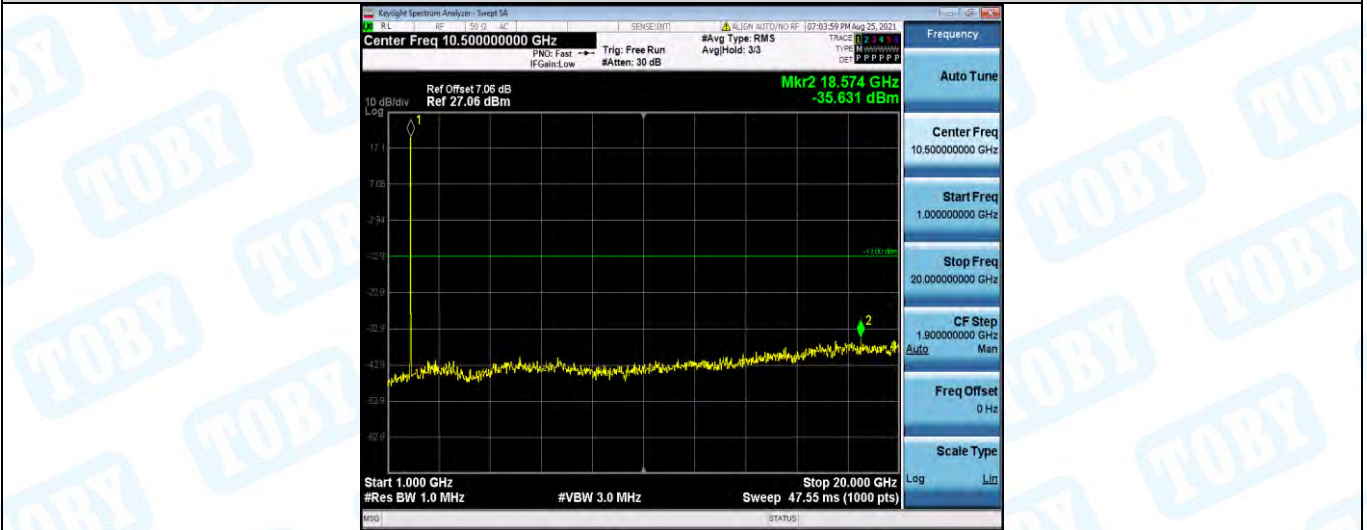

Band2-10MHz-QPSK-18900-1RB#0-Range2:1000~2000MHz

Band2-10MHz-QPSK-19150-1RB#0-Range1:30~1000MHz

Band2-10MHz-QPSK-19150-1RB#0-Range2:1000~20000MHz

Band2-10MHz-16QAM-18650-1RB#0-Range1:30~1000MHz

Band2-10MHz-16QAM-18650-1RB#0-Range2:1000~20000MHz