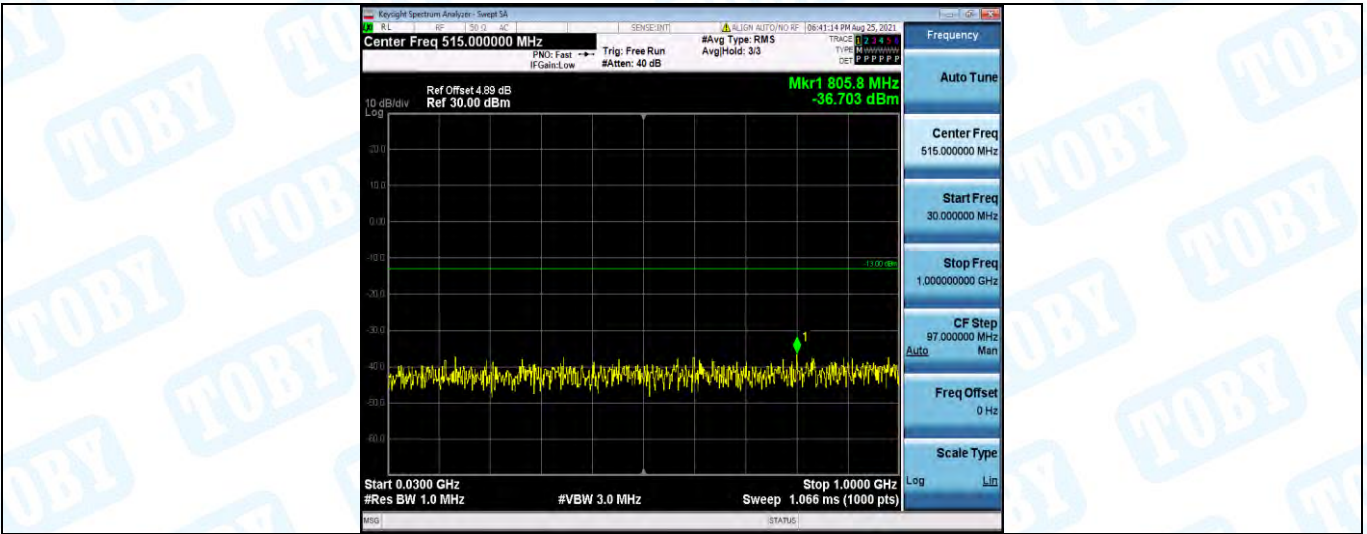

Band2-1.4MHz-16QAM-18900-1RB#0-Range2:1000~20000MHz

Band2-1.4MHz-16QAM-19193-1RB#0-Range1:30~1000MHz

Band2-1.4MHz-16QAM-19193-1RB#0-Range2:1000~20000MHz

Band2-3MHz-QPSK-18615-1RB#0-Range1:30~1000MHz

Band2-3MHz-QPSK-18615-1RB#0-Range2: 1000~20000MHz