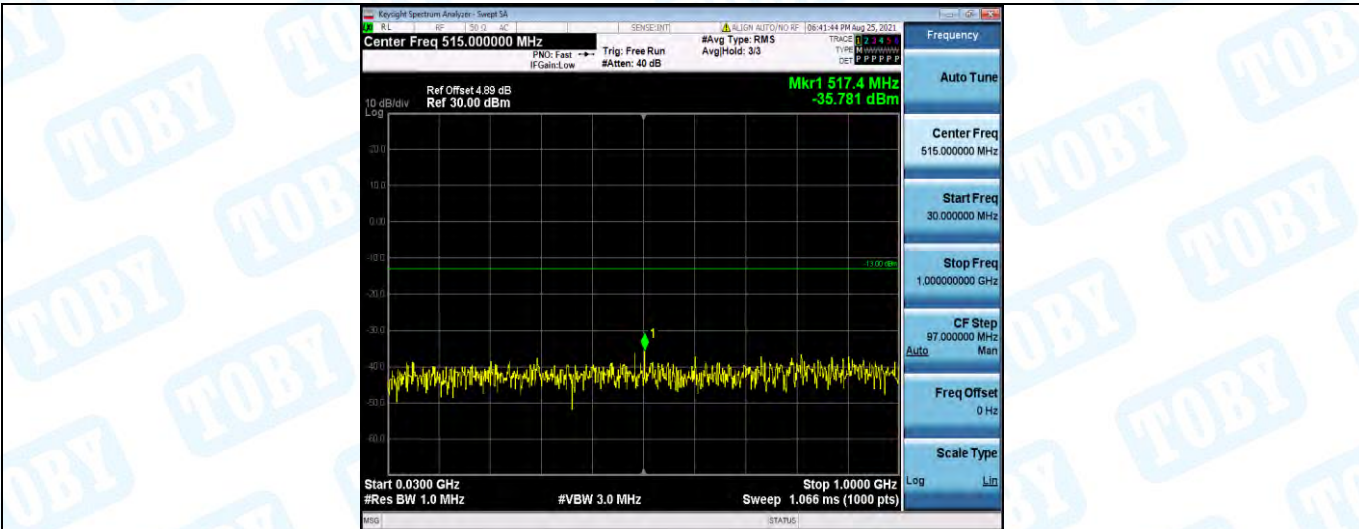

Band2-3MHz-QPSK-18900-1RB#0-Range1: 30~1000MHz

Band2-3MHz-QPSK-18900-1RB#0-Range2: 1000~20000MHz

Band2-3MHz-QPSK-19185-1RB#0-Range1:30~1000MHz

Band2-3MHz-QPSK-19185-1RB#0-Range2:1000~20000MHz

Band2-3MHz-16QAM-18615-1RB#0-Range1:30~1000MHz