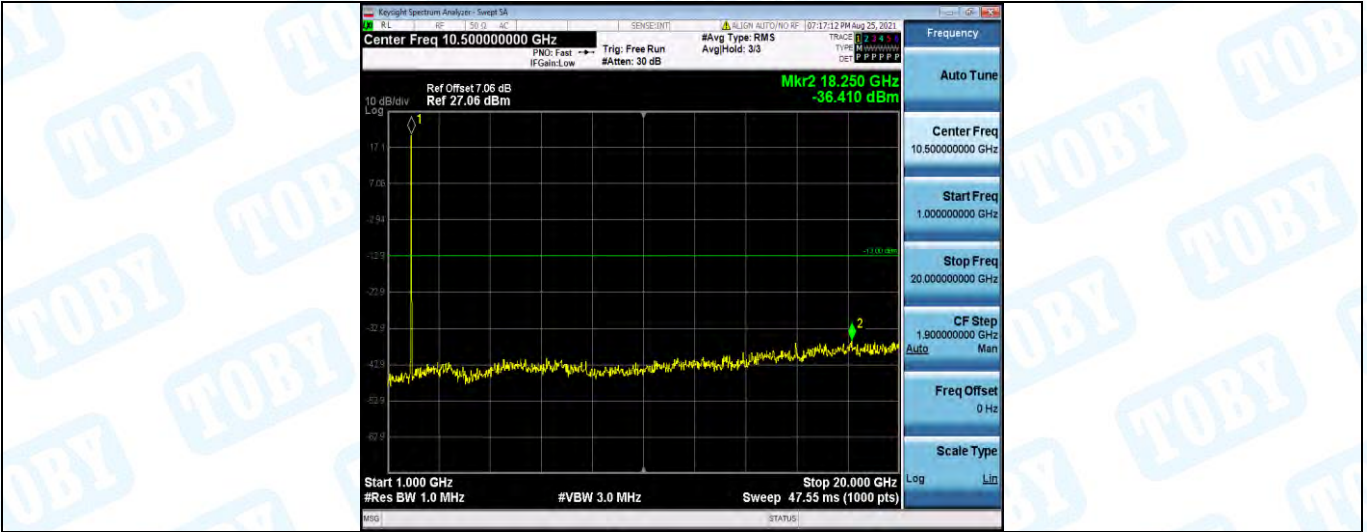

Band2-15MHz-16QAM-18675-1RB#0-Range1:30~1000MHz

Band2-15MHz-16QAM-18675-1RB#0-Range2:1000~20000MHz

Band2-15MHz-16QAM-18900-1RB#0-Range1:30~1000MHz

Band2-15MHz-16QAM-18900-1RB#0-Range2:1000~20000MHz

Band2-15MHz-16QAM-19125-1RB#0-Range1:30~1000MHz