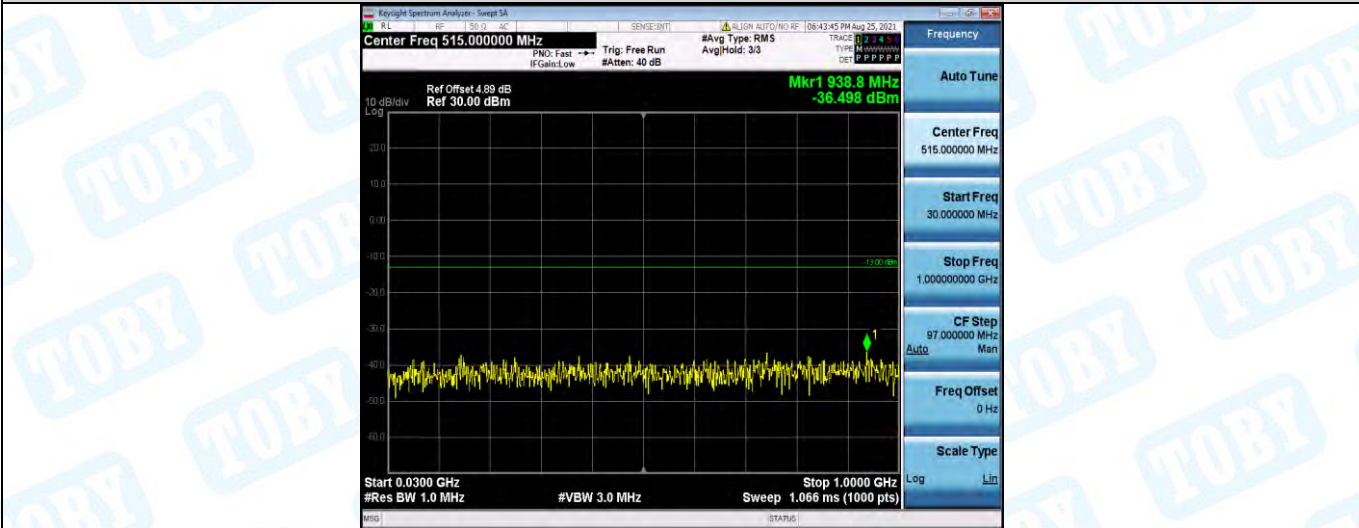

Band2-3MHz-16QAM-18615-1RB#0-Range2:1000~2000MHz

Band2-3MHz-16QAM-18900-1RB#0-Range1:30~1000MHz

Band2-3MHz-16QAM-18900-1RB#0-Range2:1000~2000MHz

Band2-3MHz-16QAM-19185-1RB#0-Range1:30~1000MHz

Band2-3MHz-16QAM-19185-1RB#0-Range2:1000~20000MHz