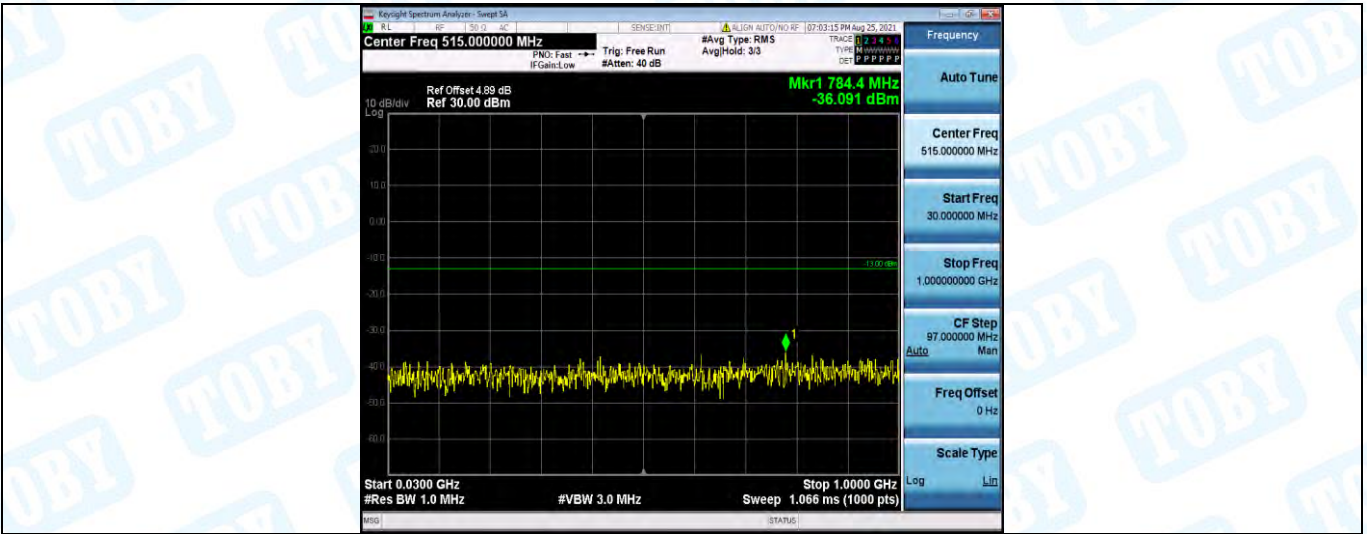

Band2-10MHz-QPSK-18650-1RB#0-Range2:1000~2000MHz