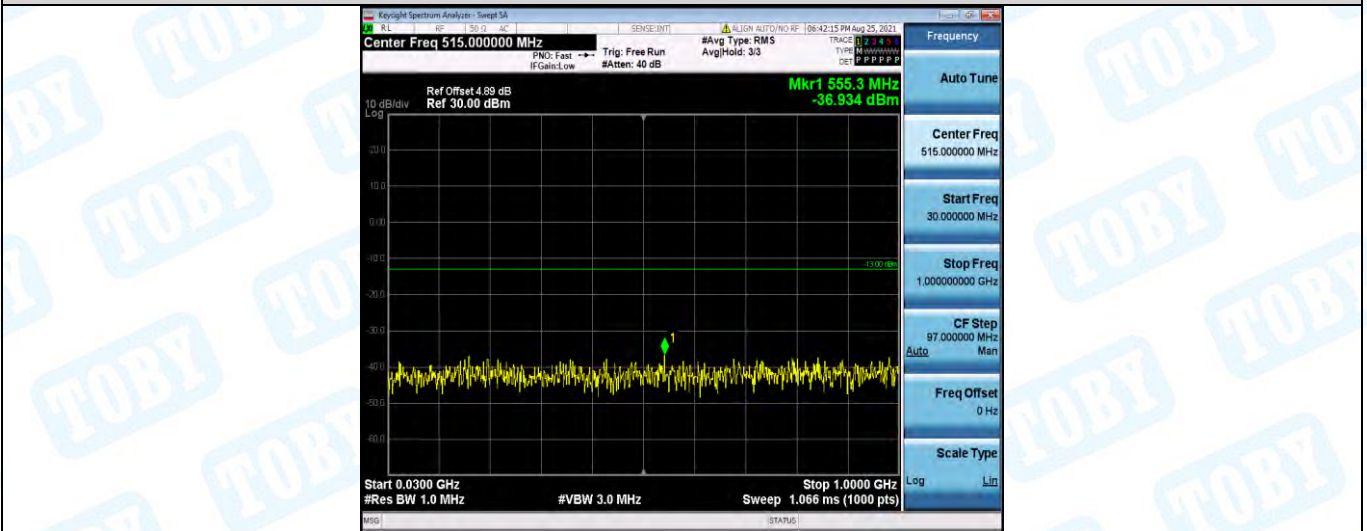

Band2-3MHz-QPSK-18900-1RB#0-Range2: 1000~20000MHz