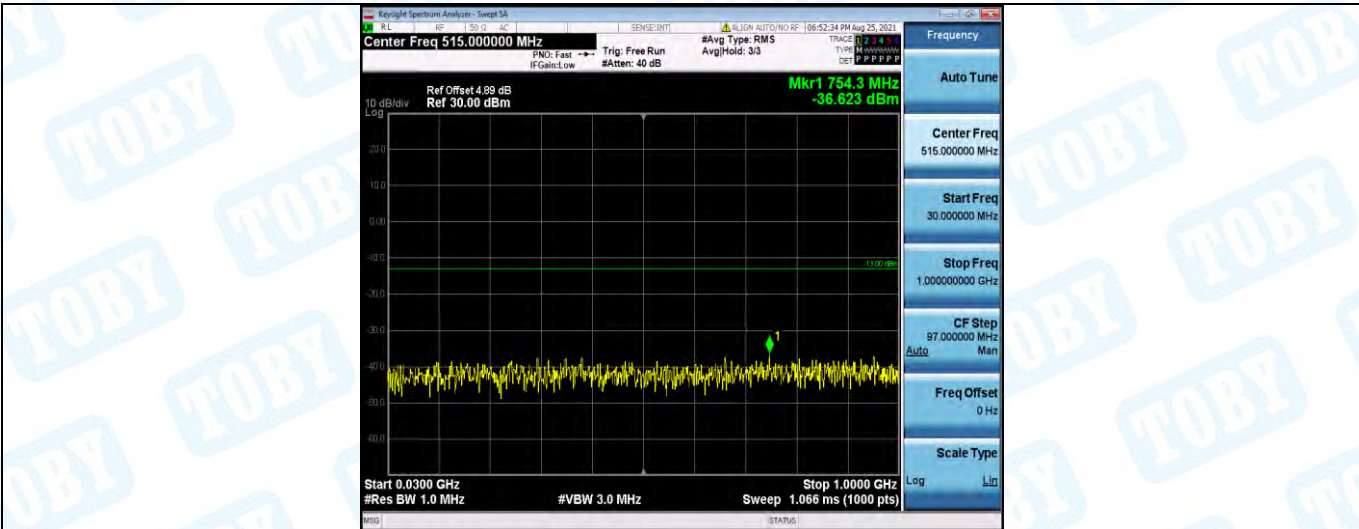

Band2-5MHz-QPSK-18625-1RB#0-Range2: 1000~20000MHz