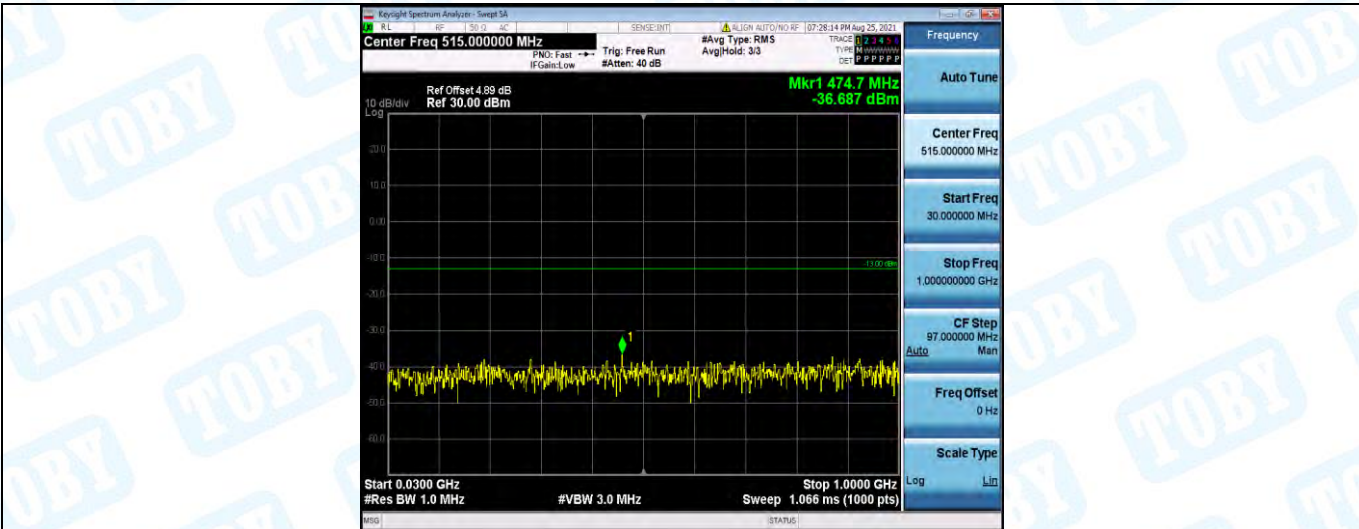

Band2-20MHz-QPSK-18700-1RB#0-Range2:1000~2000MHz