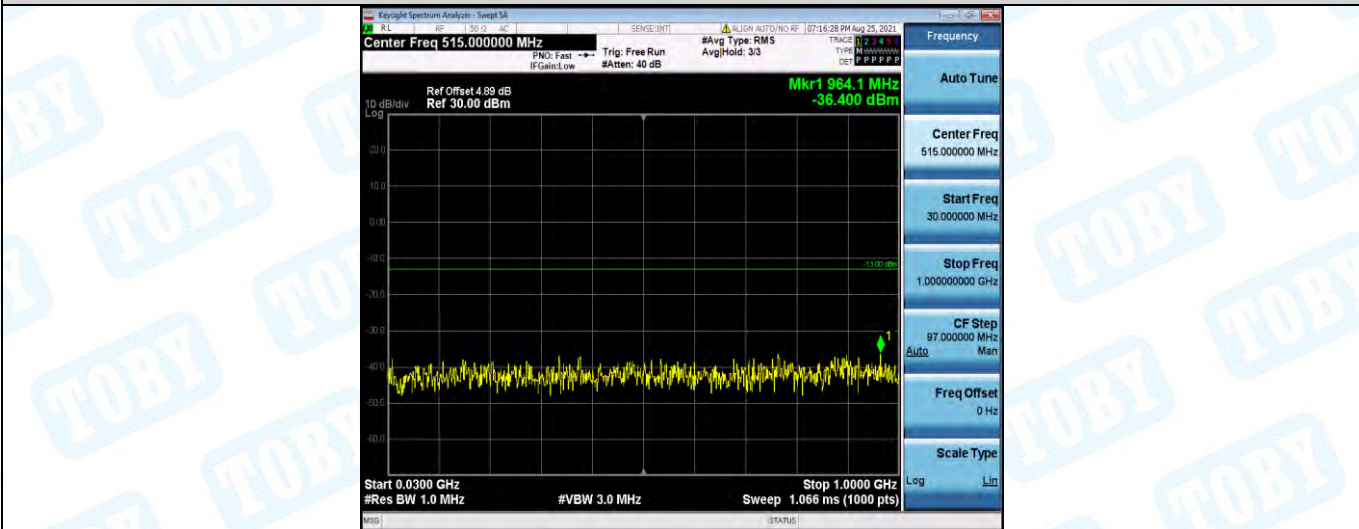

Band2-15MHz-QPSK-18900-1RB#0-Range2:1000~2000MHz