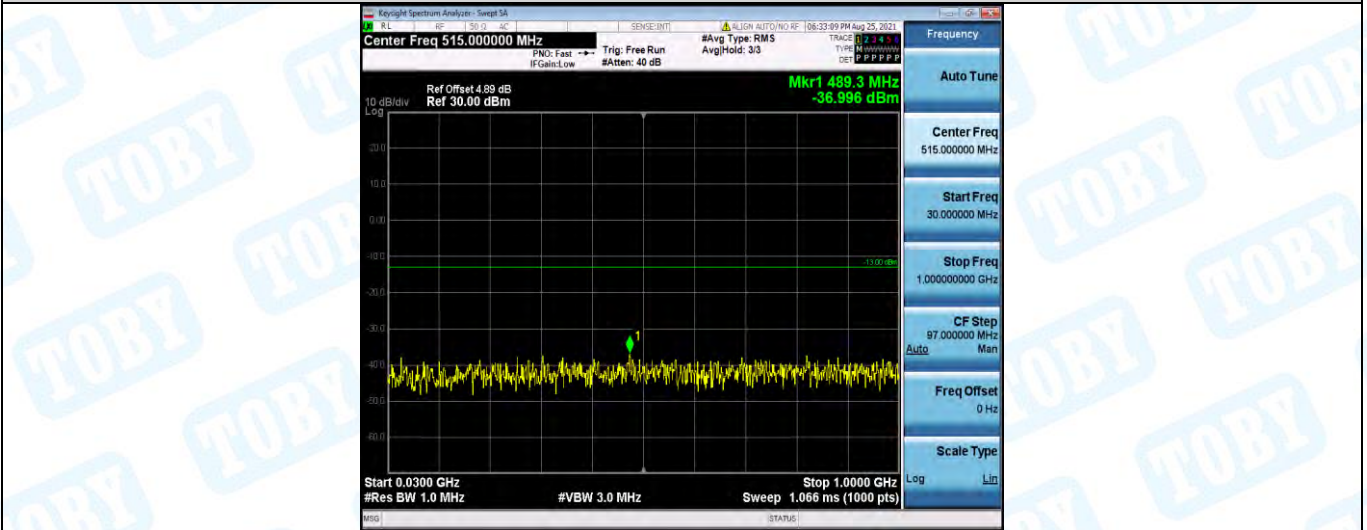

Band2-1.4MHz-16QAM-19193-1RB#0-Range2:1000~20000MHz