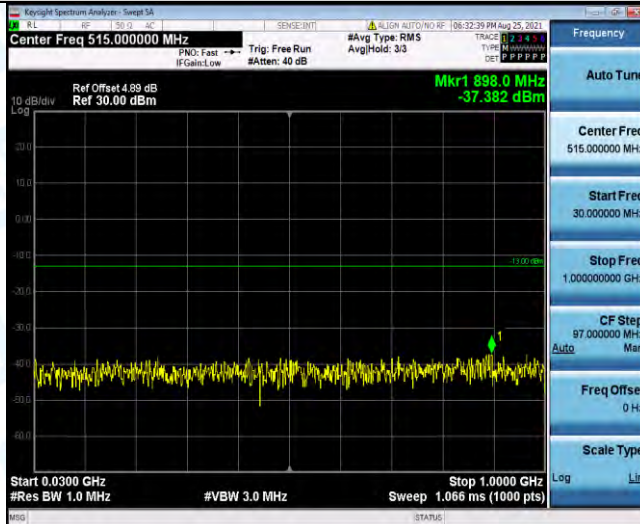

Band2-1.4MHz-QPSK-19193-1RB#0-Range1:30~1000MHz