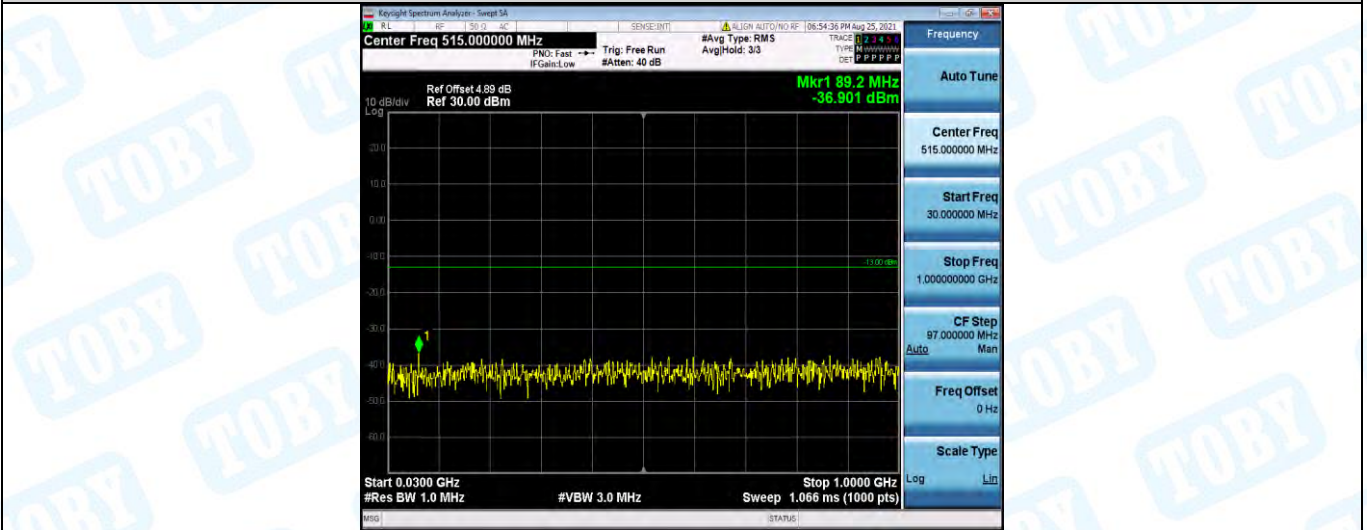

Band2-5MHz-QPSK-18625-1RB#0-Range1:30~1000MHz

Band2-5MHz-QPSK-18625-1RB#0-Range2: 1000~20000MHz

Band2-5MHz-QPSK-18900-1RB#0-Range1: 30~1000MHz

Band2-5MHz-QPSK-18900-1RB#0-Range2: 1000~20000MHz

Band2-5MHz-QPSK-19175-1RB#0-Range1:30~1000MHz