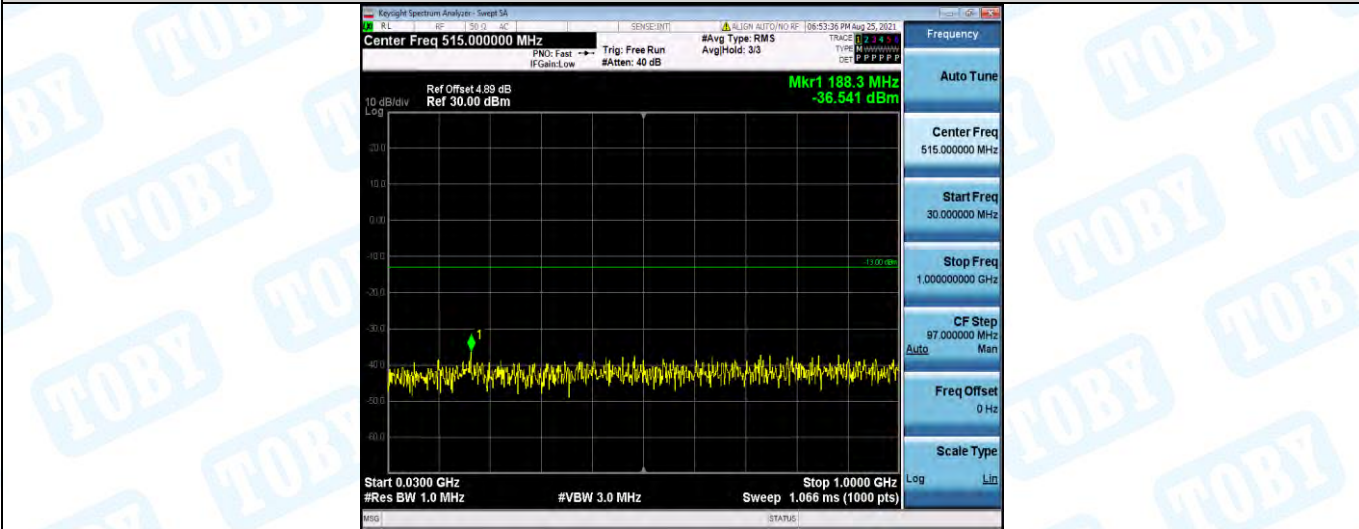

Band2-5MHz-QPSK-18900-1RB#0-Range2: 1000~20000MHz