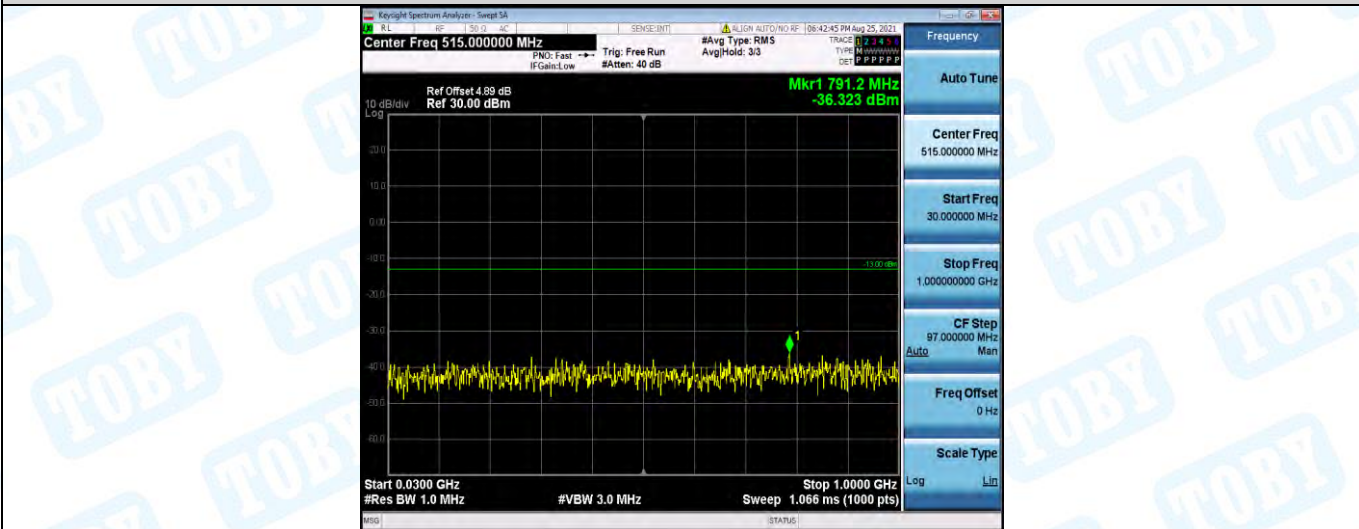

Band2-3MHz-16QAM-18900-1RB#0-Range2:1000~2000MHz