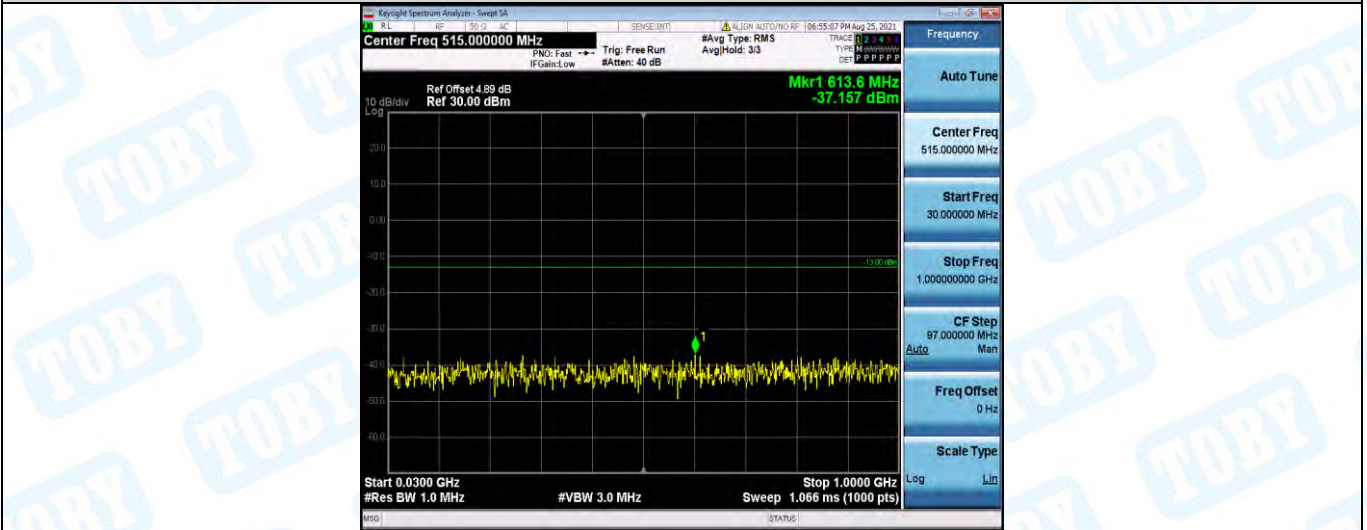

Band2-5MHz-16QAM-19175-1RB#0-Range2:1000~20000MHz