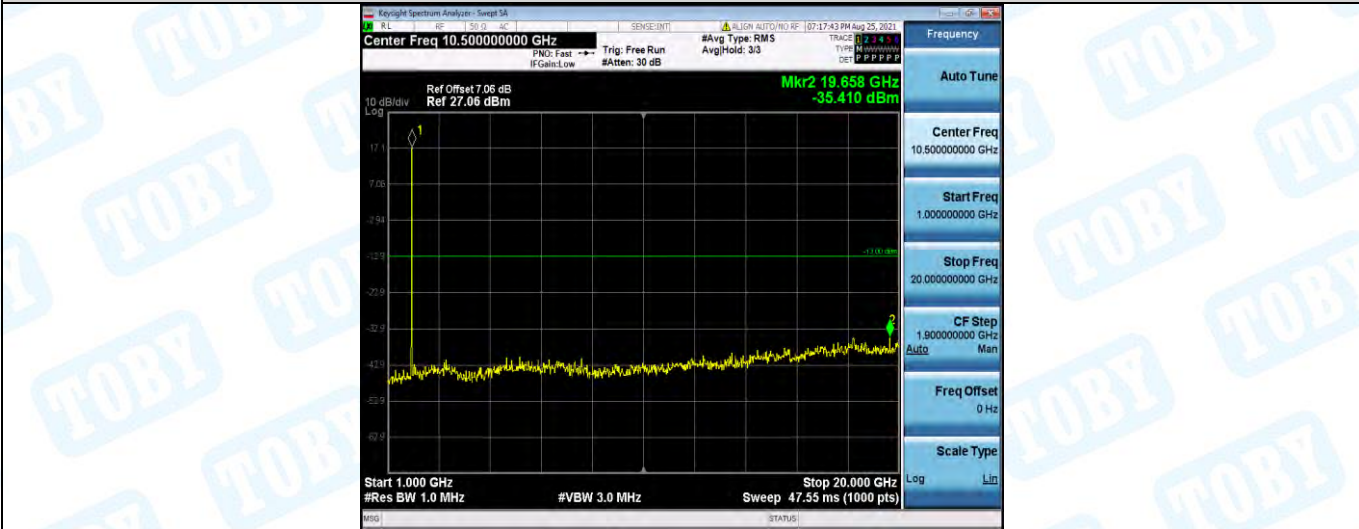

Band2-15MHz-QPSK-18675-1RB#0-Range2:1000~2000MHz

Band2-15MHz-QPSK-18900-1RB#0-Range1:30~1000MHz

Band2-15MHz-QPSK-18900-1RB#0-Range2:1000~2000MHz

Band2-15MHz-QPSK-19125-1RB#0-Range1:30~1000MHz

Band2-15MHz-QPSK-19125-1RB#0-Range2:1000~20000MHz