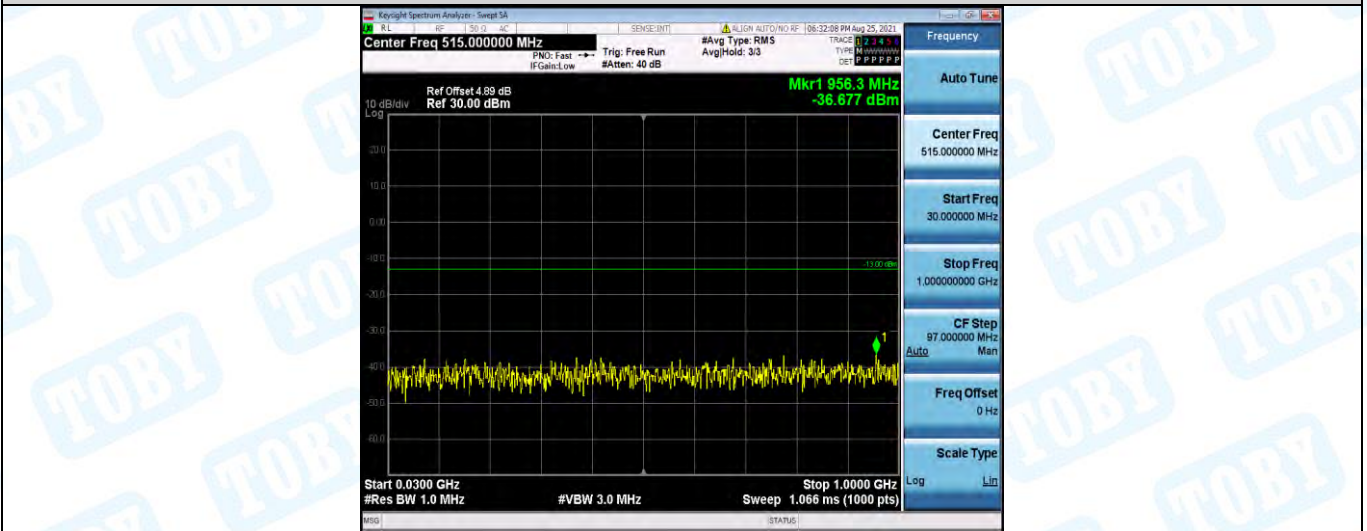

Band2-1.4MHz-QPSK-19193-1RB#0-Range1:30~1000MHz

Band2-1.4MHz-QPSK-19193-1RB#0-Range2:1000~20000MHz

Band2-1.4MHz-16QAM-18607-1RB#0-Range1:30~1000MHz

Band2-1.4MHz-16QAM-18607-1RB#0-Range2:1000~20000MHz

Band2-1.4MHz-16QAM-18900-1RB#0-Range1:30~1000MHz