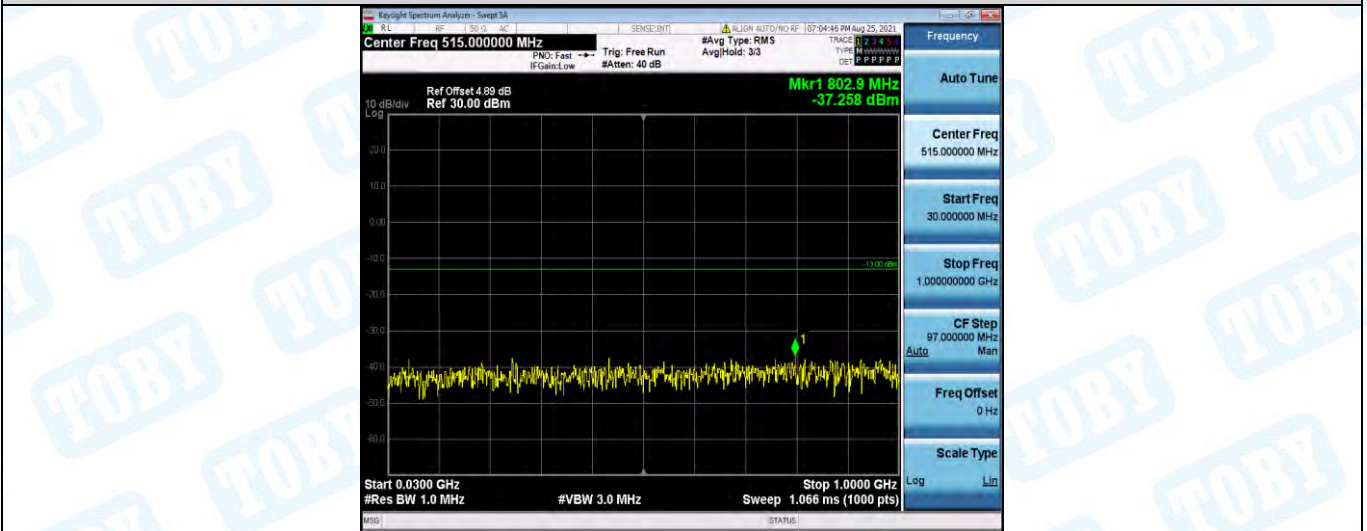

Band2-10MHz-16QAM-18900-1RB#0-Range2:1000~20000MHz