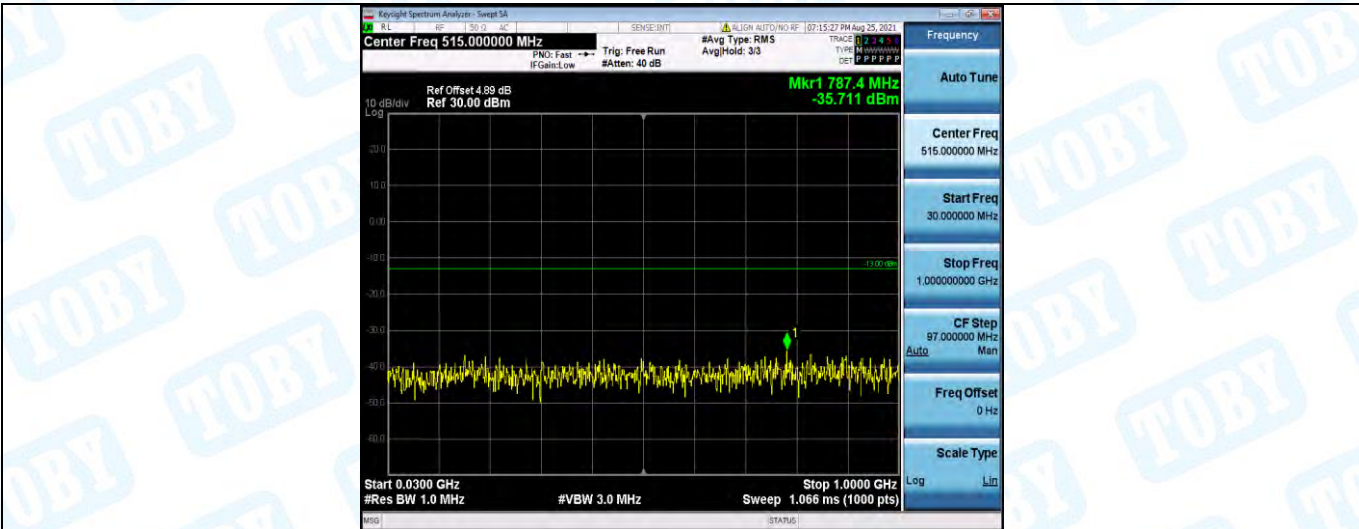

Band2-10MHz-16QAM-18900-1RB#0-Range1:30~1000MHz

Band2-10MHz-16QAM-18900-1RB#0-Range2:1000~20000MHz

Band2-10MHz-16QAM-19150-1RB#0-Range1:30~1000MHz

Band2-10MHz-16QAM-19150-1RB#0-Range2:1000~20000MHz

Band2-15MHz-QPSK-18675-1RB#0-Range1:30~1000MHz