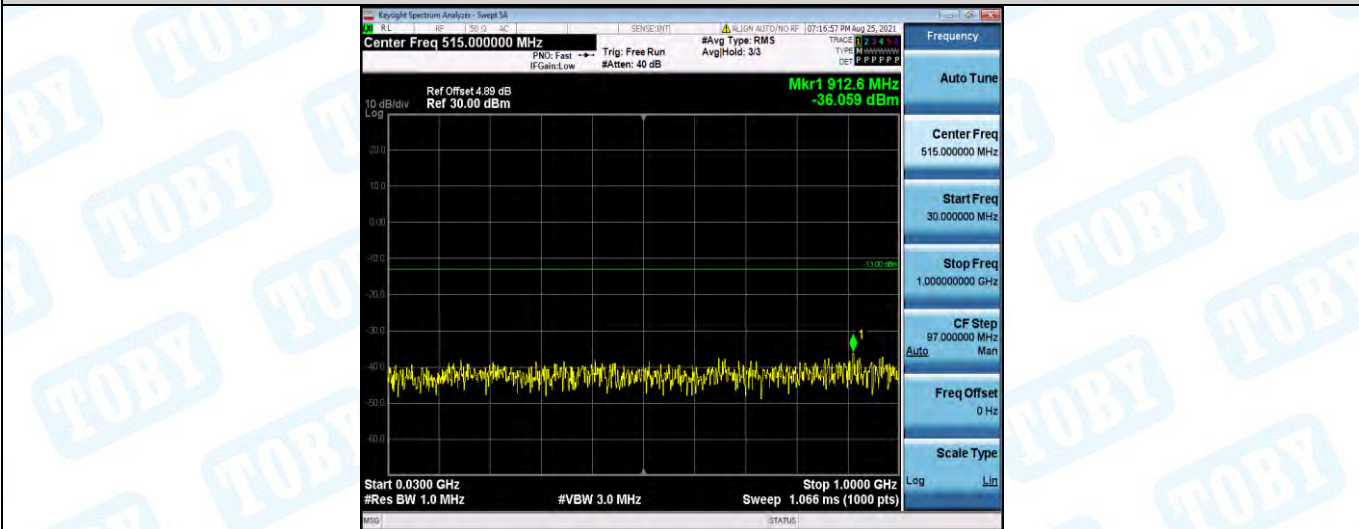

Band2-15MHz-16QAM-18900-1RB#0-Range2:1000~20000MHz