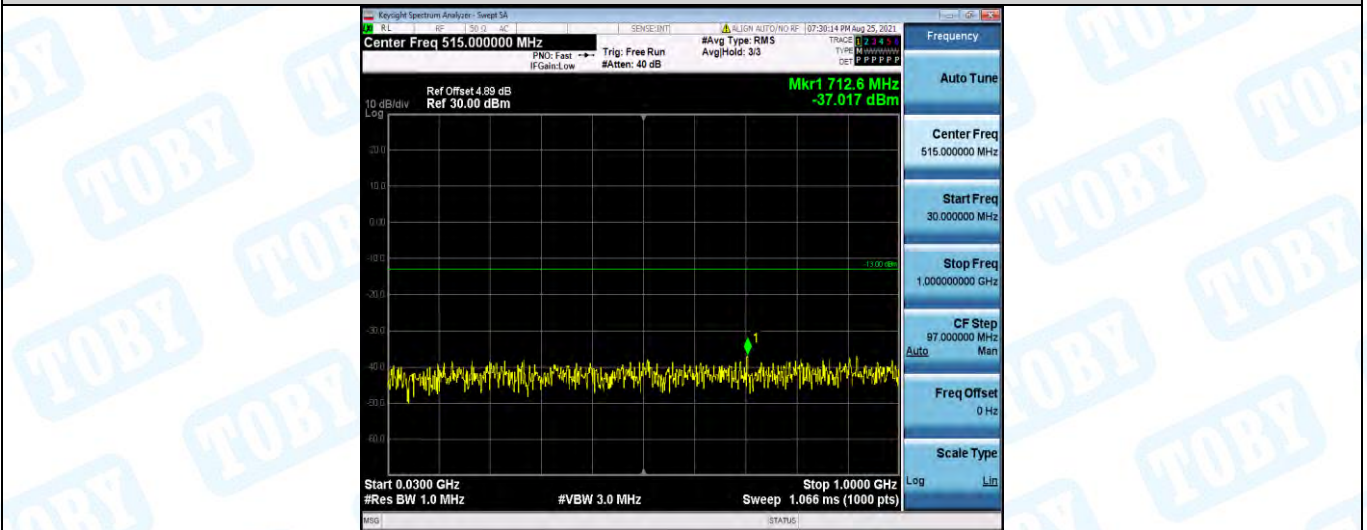

Band2-20MHz-QPSK-19100-1RB#0-Range2:1000~20000MHz