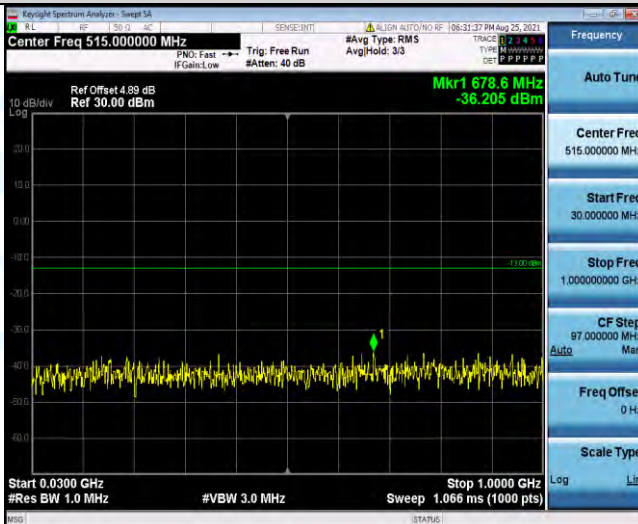

Test Graphs

Band2-1.4MHz-QPSK-18607-1RB#0-Range1:30~1000MHz

Band2-1.4MHz-QPSK-18607-1RB#0-Range2:1000~20000MHz

Band2-1.4MHz-QPSK-18900-1RB#0-Range1:30~1000MHz

Band2-1.4MHz-QPSK-18900-1RB#0-Range2:1000~20000MHz