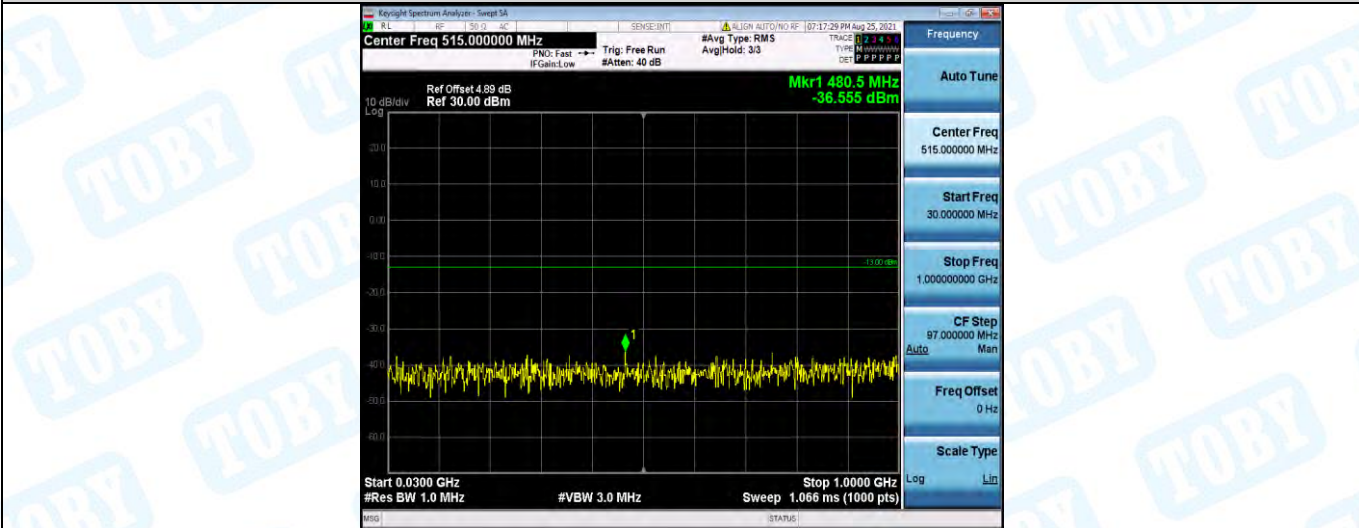

Band2-15MHz-QPSK-18675-1RB#0-Range2:1000~2000MHz

Band2-15MHz-QPSK-18900-1RB#0-Range1:30~1000MHz

Band2-15MHz-QPSK-18900-1RB#0-Range2:1000~2000MHz

Band2-15MHz-QPSK-19125-1RB#0-Range1:30~1000MHz

Band2-15MHz-QPSK-19125-1RB#0-Range2:1000~20000MHz