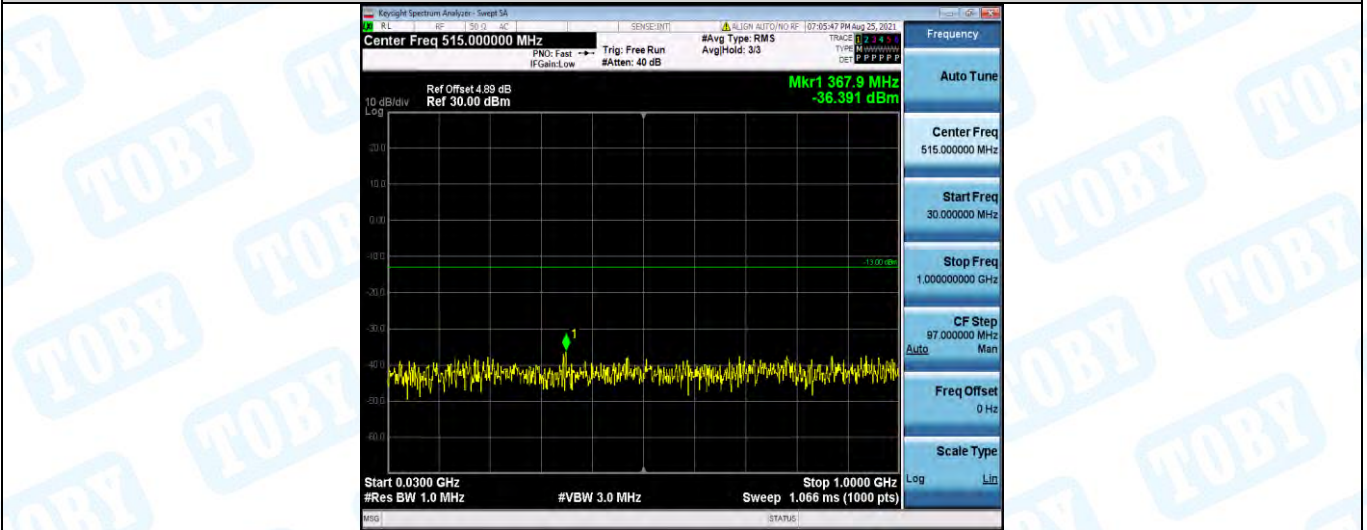

Band2-10MHz-16QAM-19150-1RB#0-Range2:1000~20000MHz