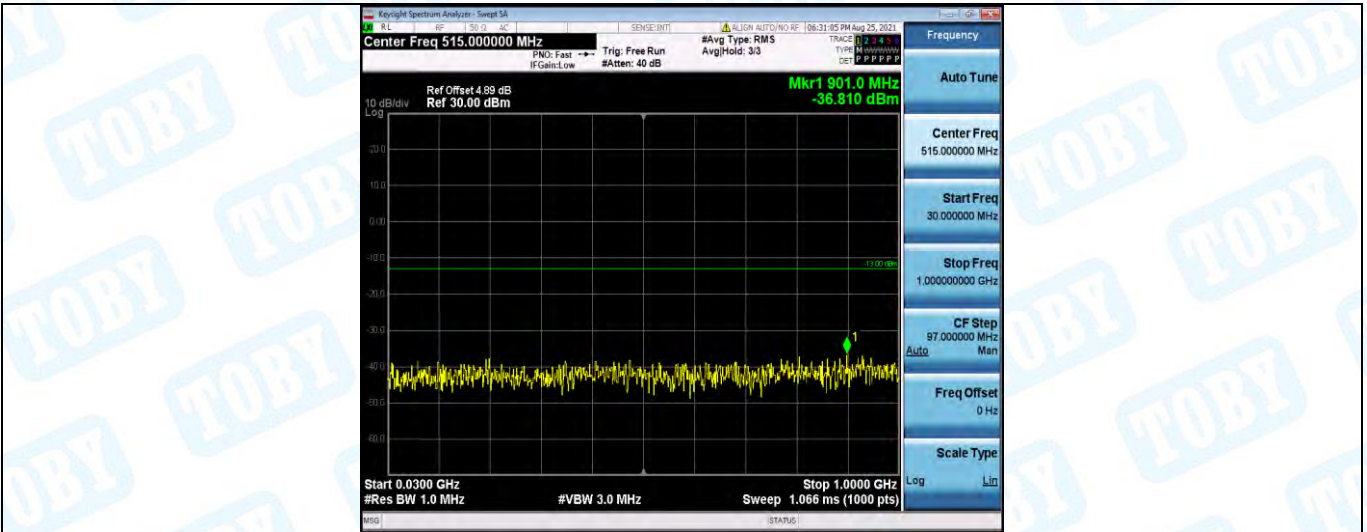

Band2-1.4MHz-16QAM-18607-1RB#0-Range2:1000~20000MHz