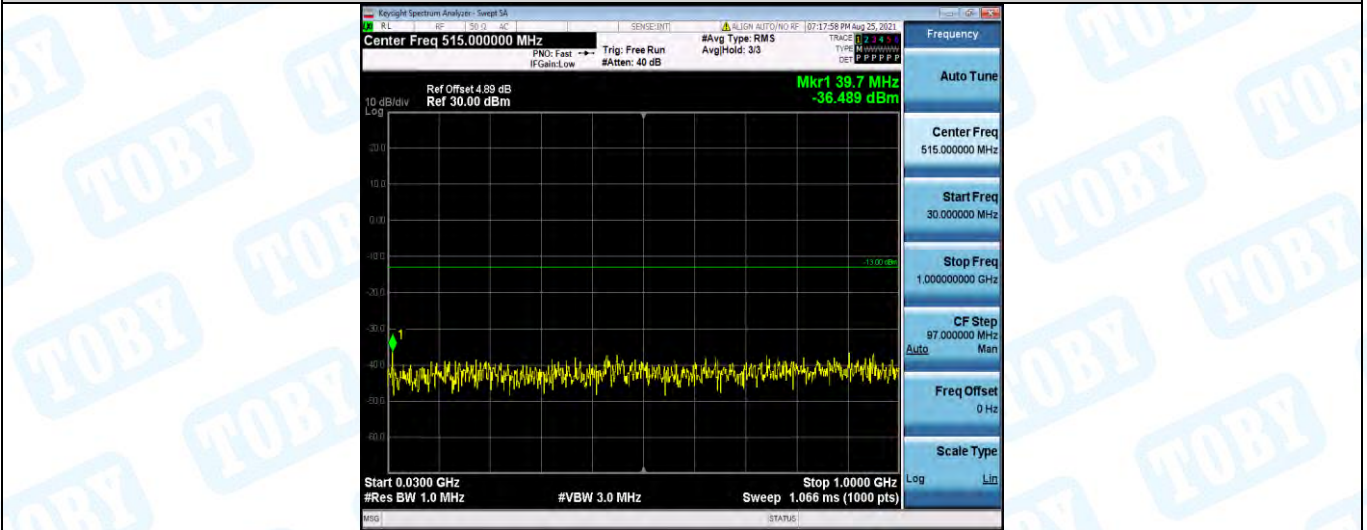

Band2-15MHz-16QAM-18675-1RB#0-Range1:30~1000MHz

Band2-15MHz-16QAM-18675-1RB#0-Range2:1000~20000MHz

Band2-15MHz-16QAM-18900-1RB#0-Range1:30~1000MHz

Band2-15MHz-16QAM-18900-1RB#0-Range2:1000~20000MHz

Band2-15MHz-16QAM-19125-1RB#0-Range1:30~1000MHz