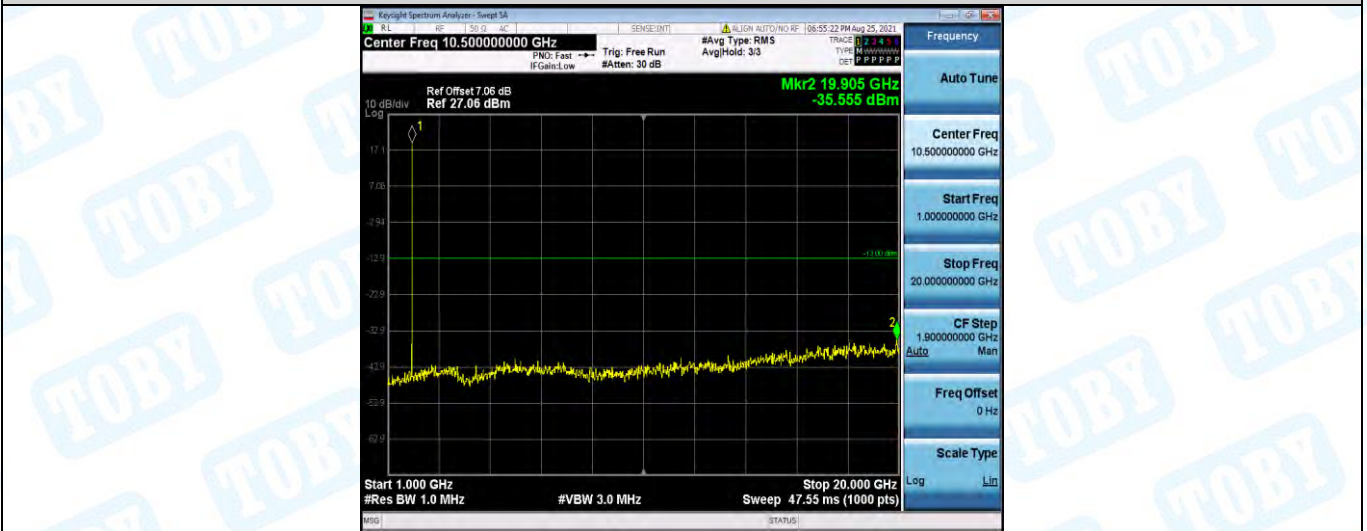

Band2-10MHz-QPSK-18650-1RB#0-Range1:30~1000MHz