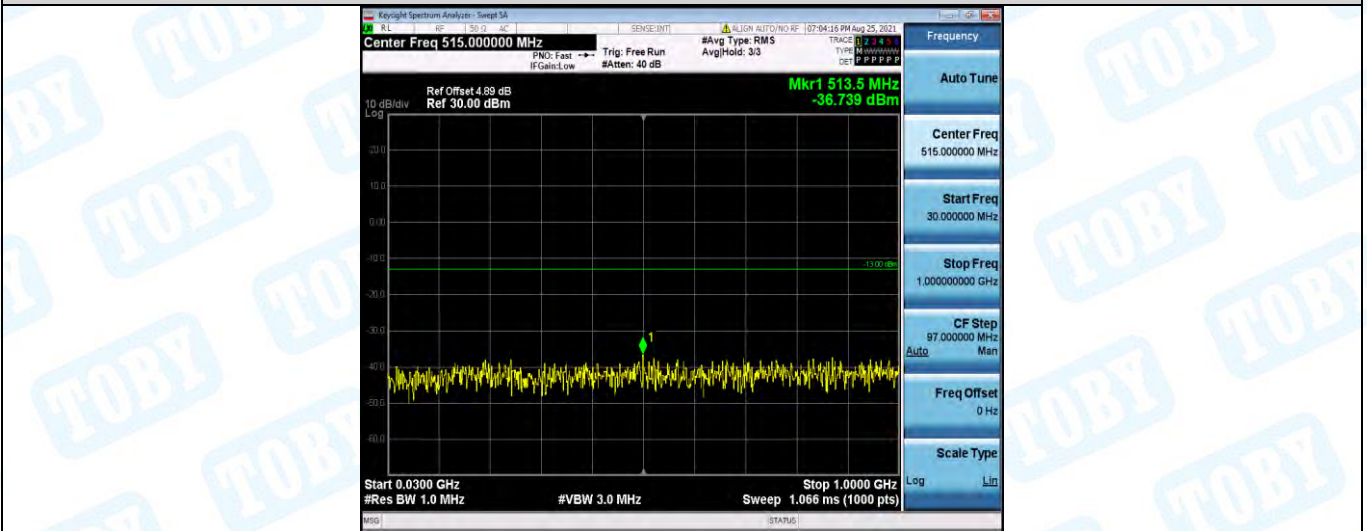

Band2-5MHz-16QAM-19175-1RB#0-Range1:30~1000MHz

Band2-5MHz-16QAM-19175-1RB#0-Range2:1000~20000MHz

Band2-10MHz-QPSK-18650-1RB#0-Range1:30~1000MHz

Band2-10MHz-QPSK-18650-1RB#0-Range2:1000~2000MHz

Band2-10MHz-QPSK-18900-1RB#0-Range1:30~1000MHz