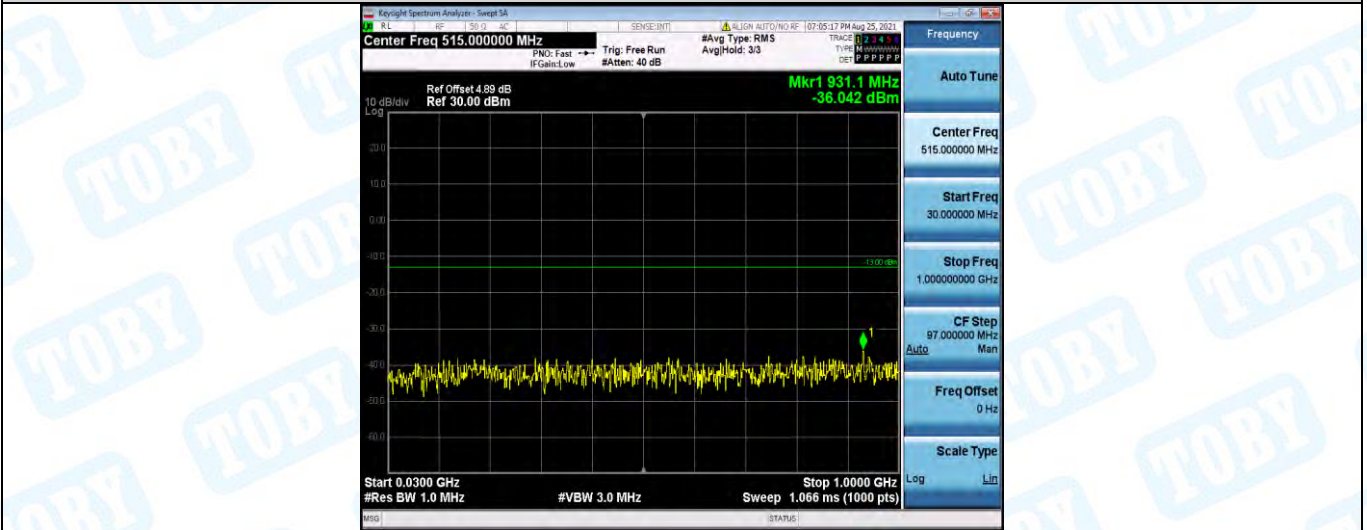

Band2-10MHz-QPSK-19150-1RB#0-Range2:1000~20000MHz