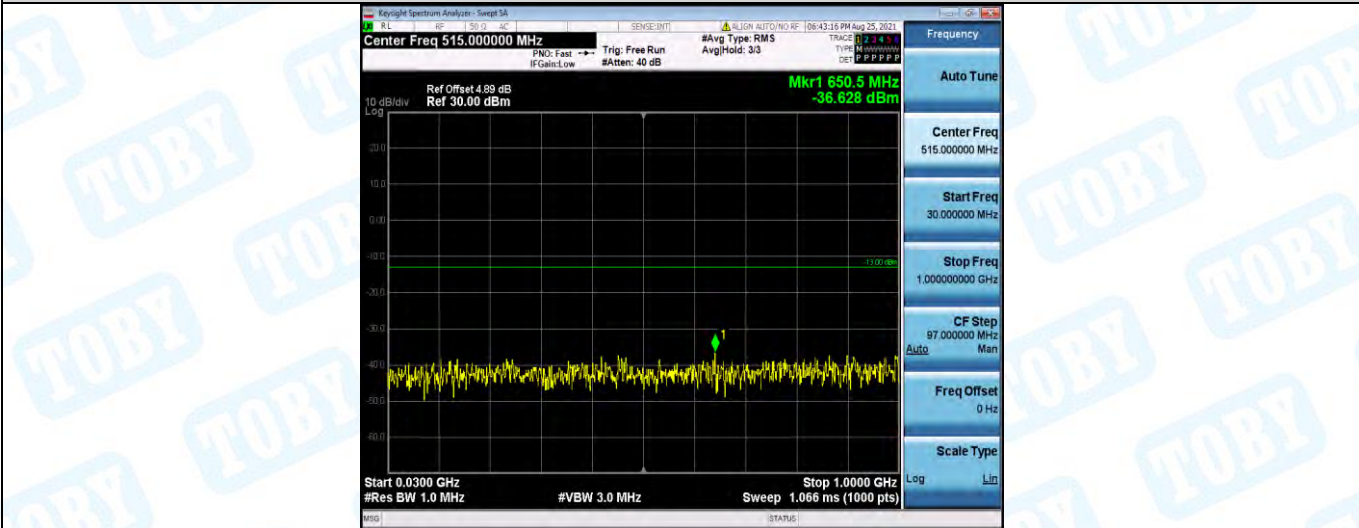

Band2-3MHz-QPSK-19185-1RB#0-Range2:1000~20000MHz