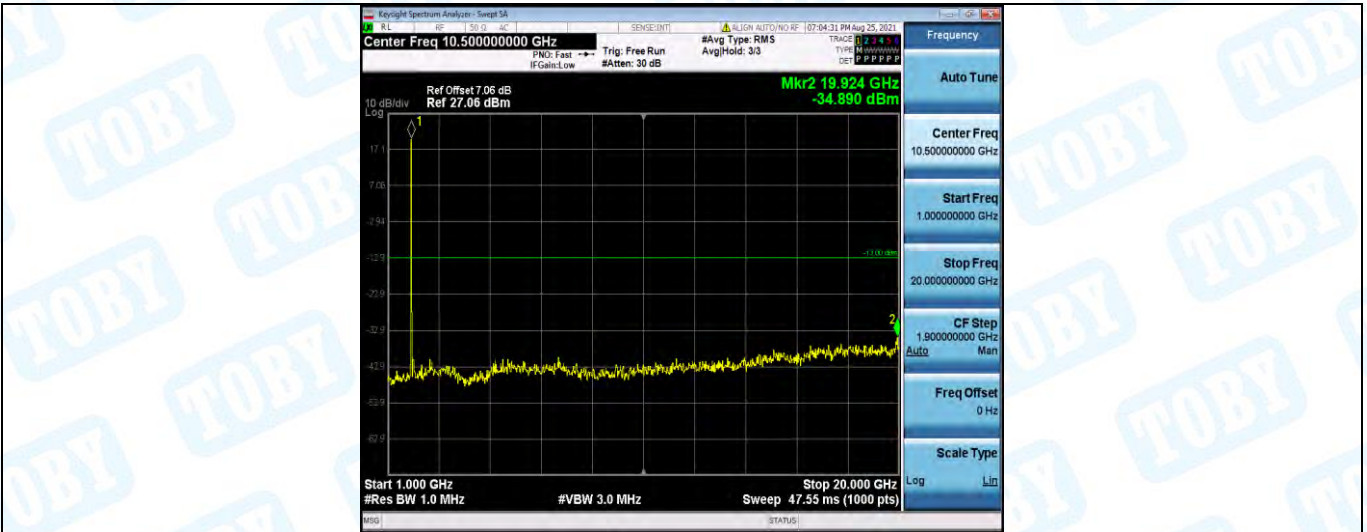

Band2-10MHz-QPSK-19150-1RB#0-Range1:30~1000MHz