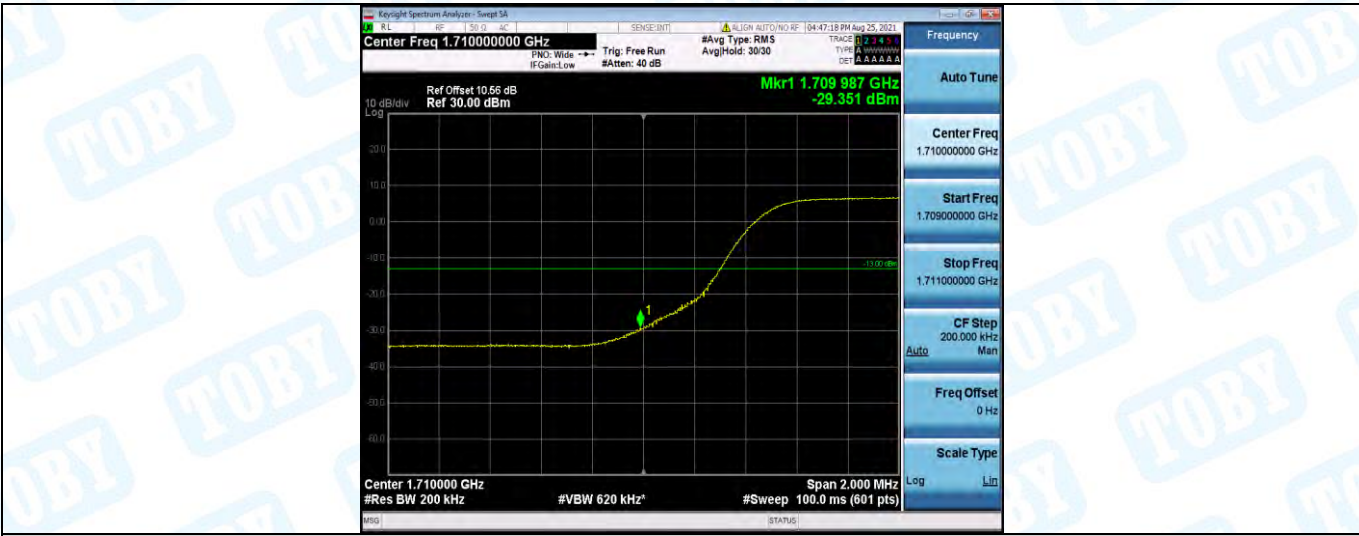

Band4-5MHz-QPSK-19975-25RB#0

Band4-5MHz-QPSK-20375-25RB#0

Band4-5MHz-16QAM-19975-25RB#0

Band4-5MHz-16QAM-20375-25RB#0

Band4-10MHz-QPSK-20000-50RB#0

Band4-10MHz-QPSK-20350-50RB#0

Band4-10MHz-16QAM-20000-50RB#0