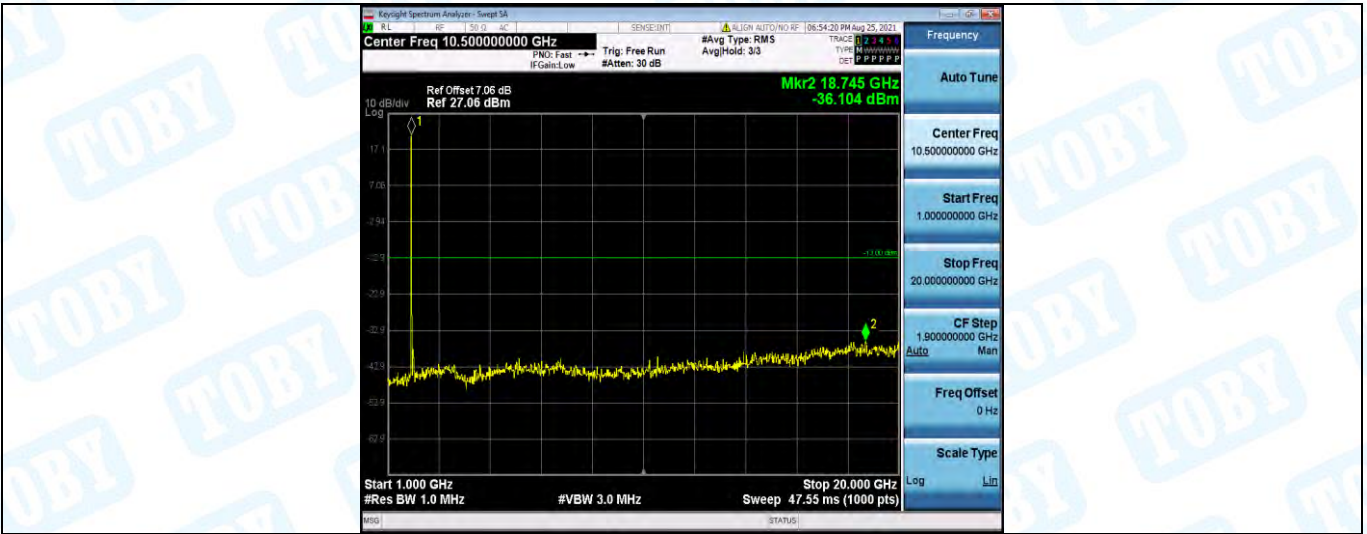

Band2-5MHz-QPSK-19175-1RB#0-Range2:1000~20000MHz

Band2-5MHz-16QAM-18625-1RB#0-Range1:30~1000MHz

Band2-5MHz-16QAM-18625-1RB#0-Range2:1000~2000MHz

Band2-5MHz-16QAM-18900-1RB#0-Range1:30~1000MHz

Band2-5MHz-16QAM-18900-1RB#0-Range2:1000~2000MHz