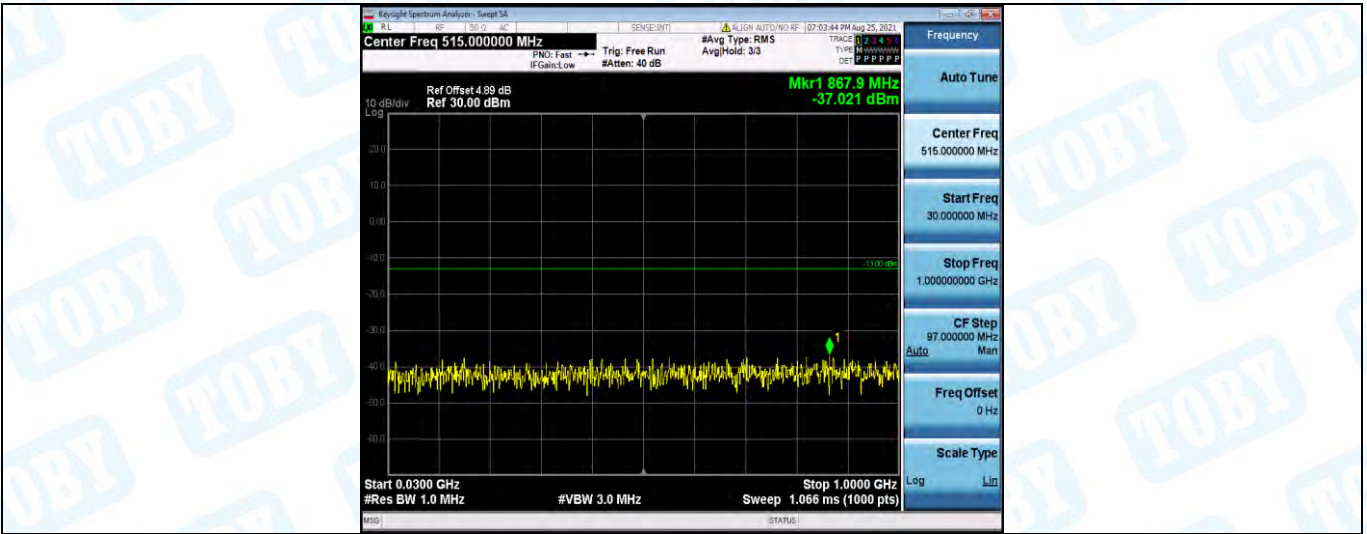

Band2-10MHz-QPSK-18900-1RB#0-Range2:1000~2000MHz

Band2-10MHz-QPSK-19150-1RB#0-Range1:30~1000MHz

Band2-10MHz-QPSK-19150-1RB#0-Range2:1000~20000MHz

Band2-10MHz-16QAM-18650-1RB#0-Range1:30~1000MHz

Band2-10MHz-16QAM-18650-1RB#0-Range2:1000~20000MHz