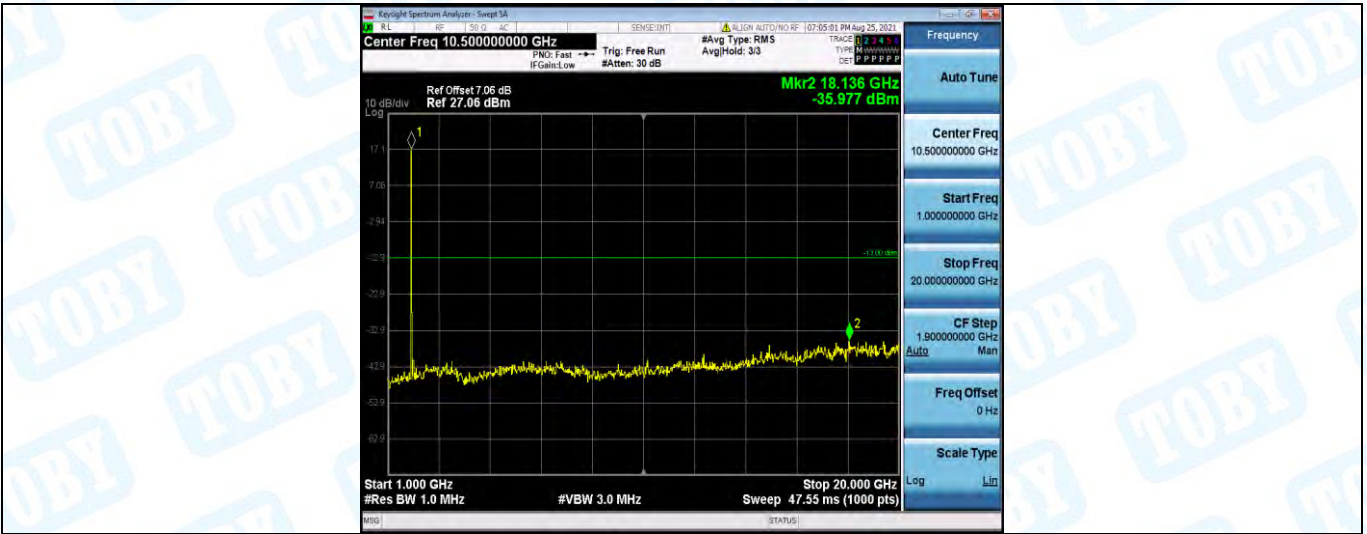

Band2-10MHz-16QAM-19150-1RB#0-Range1:30~1000MHz