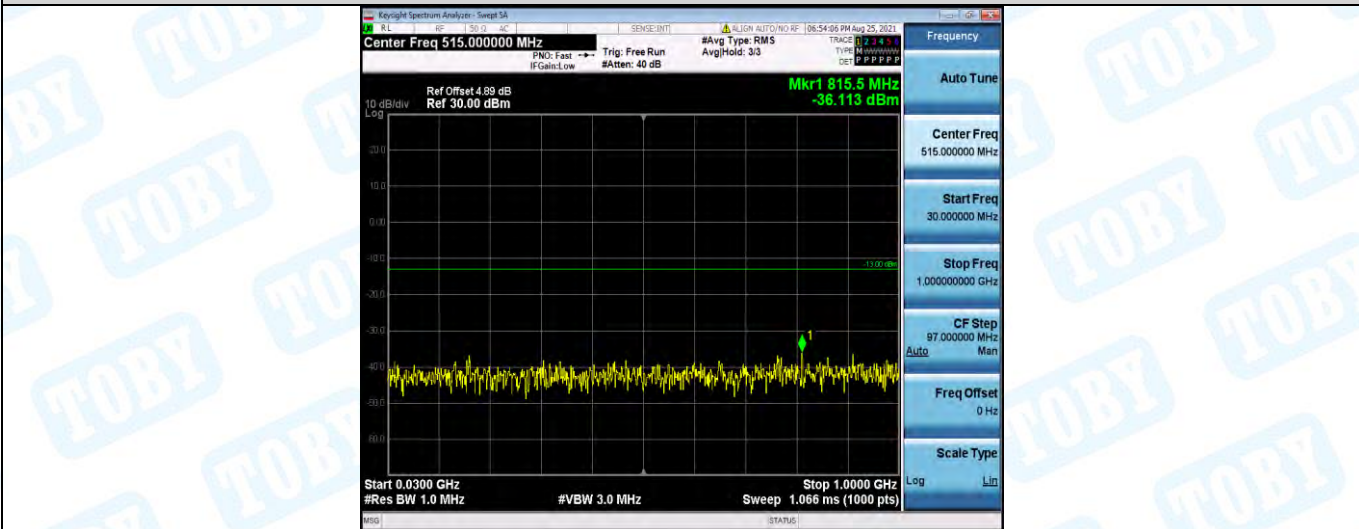

Band2-5MHz-QPSK-19175-1RB#0-Range2:1000~20000MHz

Band2-5MHz-16QAM-18625-1RB#0-Range1:30~1000MHz

Band2-5MHz-16QAM-18625-1RB#0-Range2:1000~2000MHz

Band2-5MHz-16QAM-18900-1RB#0-Range1:30~1000MHz

Band2-5MHz-16QAM-18900-1RB#0-Range2:1000~2000MHz