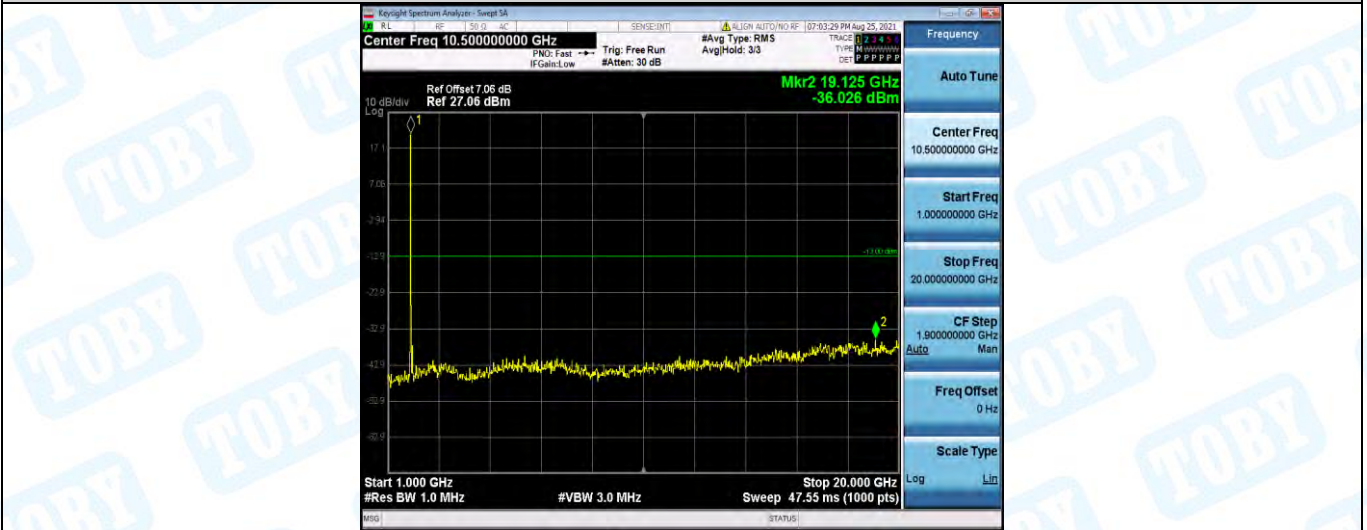

Band2-5MHz-16QAM-19175-1RB#0-Range1:30~1000MHz

Band2-5MHz-16QAM-19175-1RB#0-Range2:1000~20000MHz

Band2-10MHz-QPSK-18650-1RB#0-Range1:30~1000MHz

Band2-10MHz-QPSK-18650-1RB#0-Range2:1000~2000MHz

Band2-10MHz-QPSK-18900-1RB#0-Range1:30~1000MHz