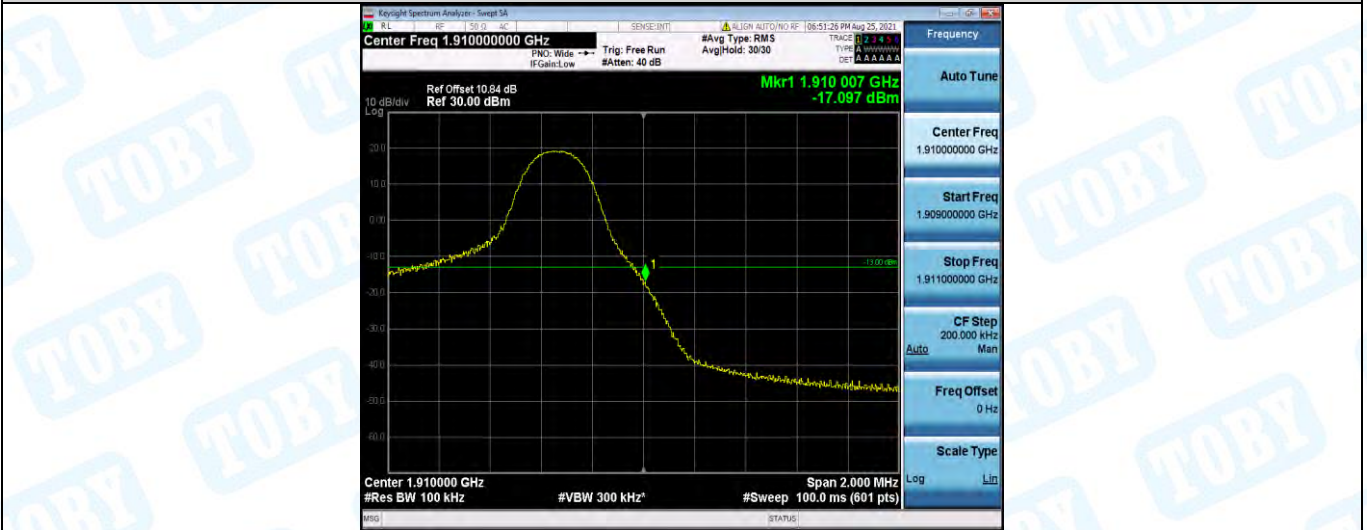

Band2-5MHz-QPSK-19175-25RB#0