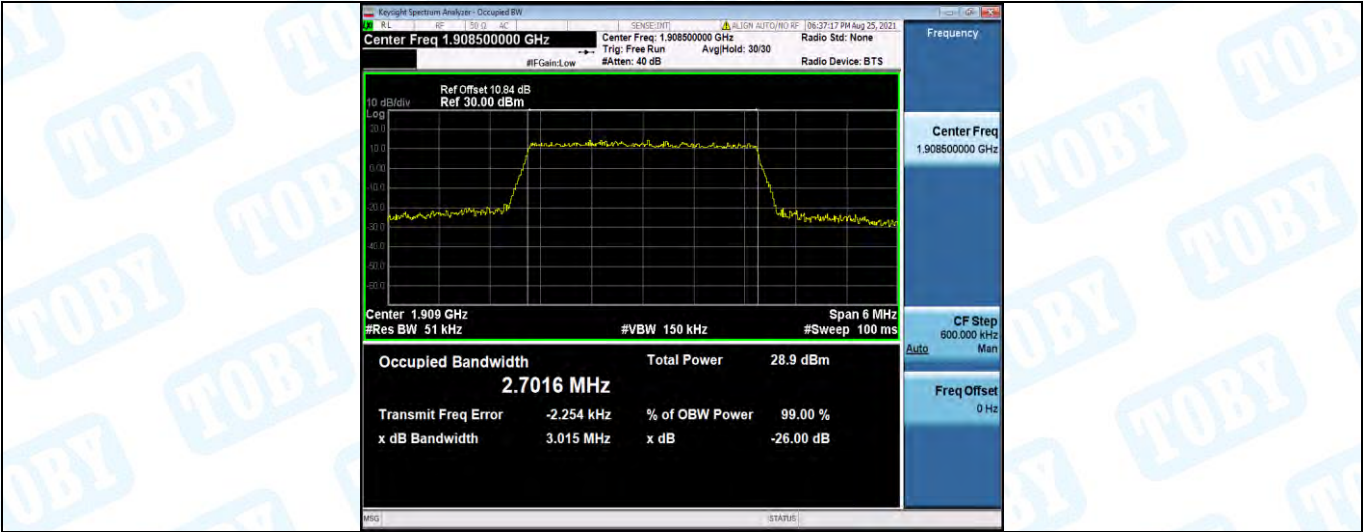

Band2-3MHz-QPSK-19185-15RB#0