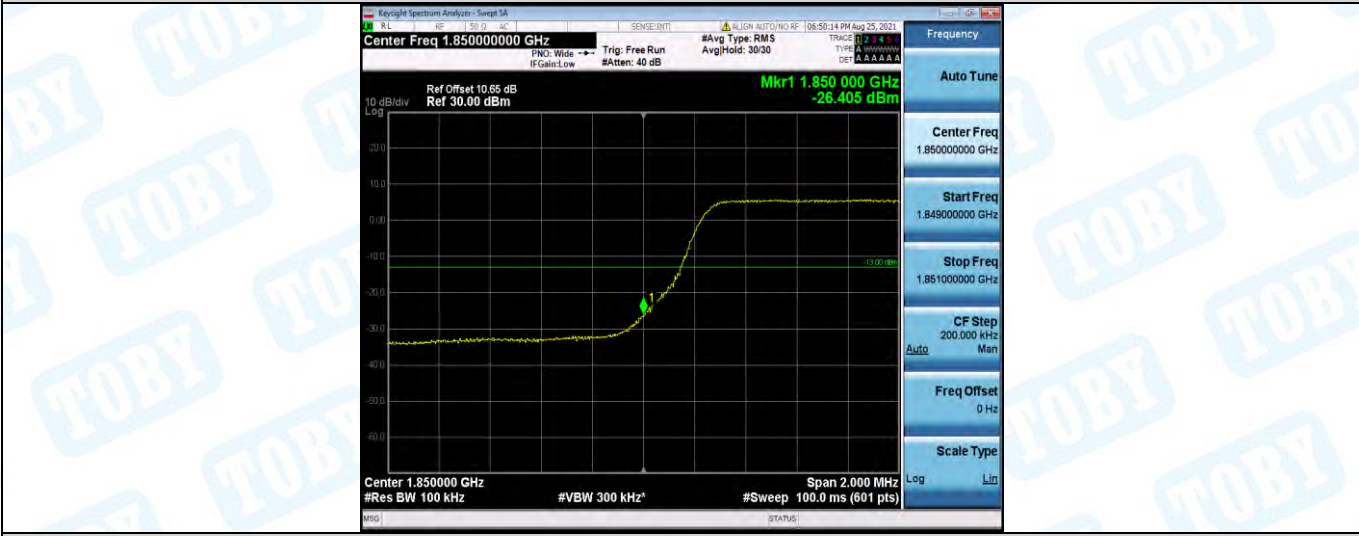

Band2-5MHz-QPSK-19175-1RB#0