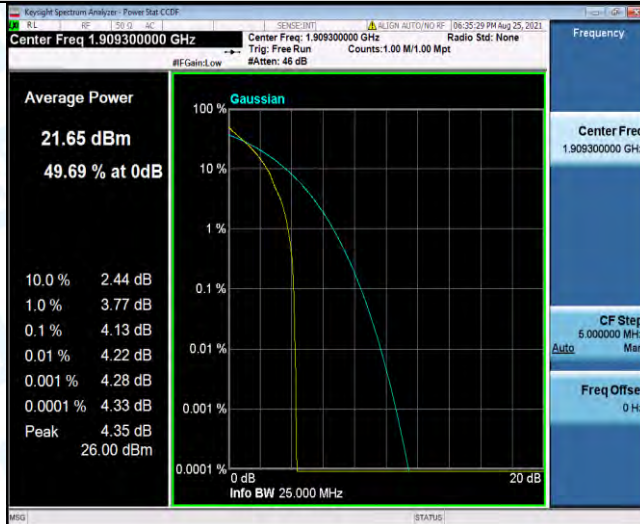

Test Graphs

Band2-1.4MHz-QPSK-18607-1RB#0

Band2-1.4MHz-QPSK-18607-6RB#0

Band2-1.4MHz-QPSK-18900-1RB#0

Band2-1.4MHz-QPSK-18900-6RB#0

Band2-1.4MHz-QPSK-19193-1RB#0

Band2-1.4MHz-QPSK-19193-6RB#0

Band2-1.4MHz-16QAM-18607-1RB#0