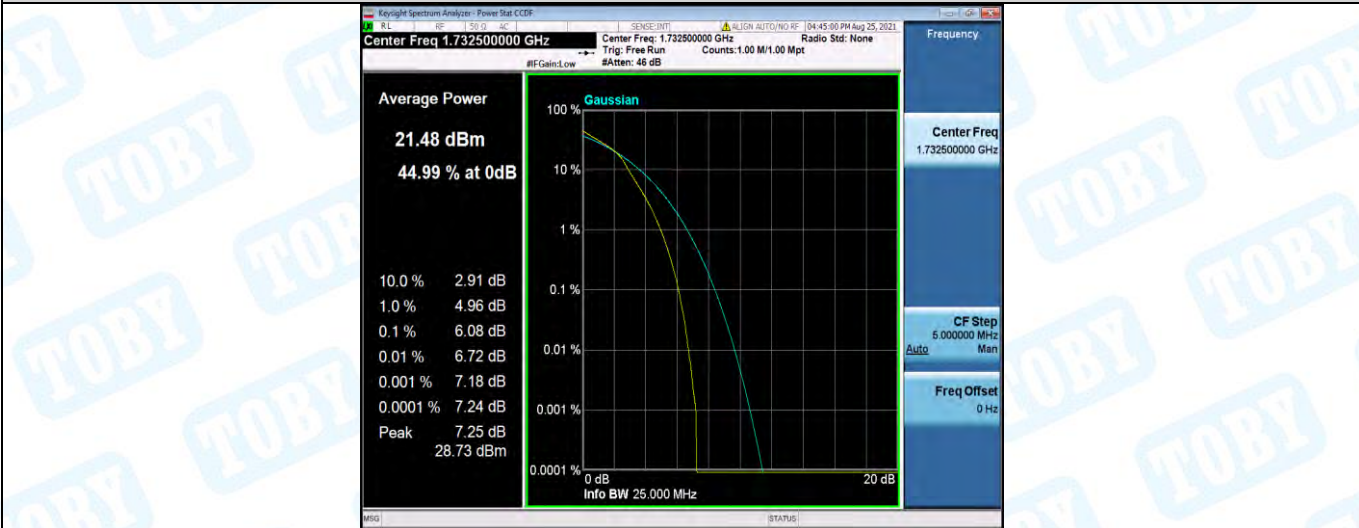

Band4-5MHz-16QAM-20375-25RB#0