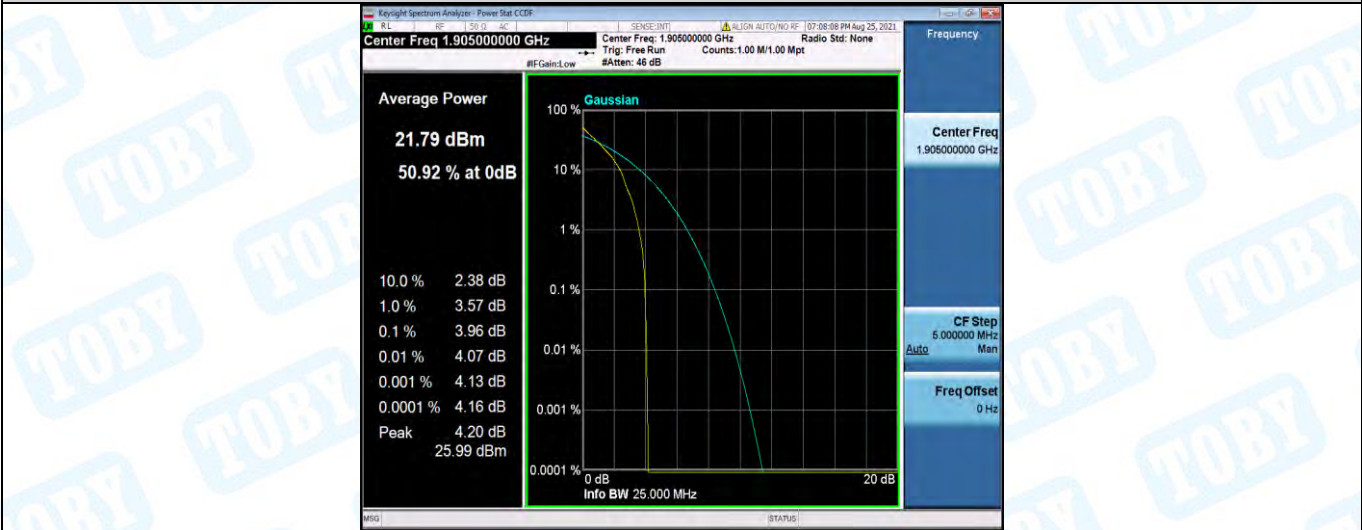

Band2-10MHz-QPSK-19150-50RB#0