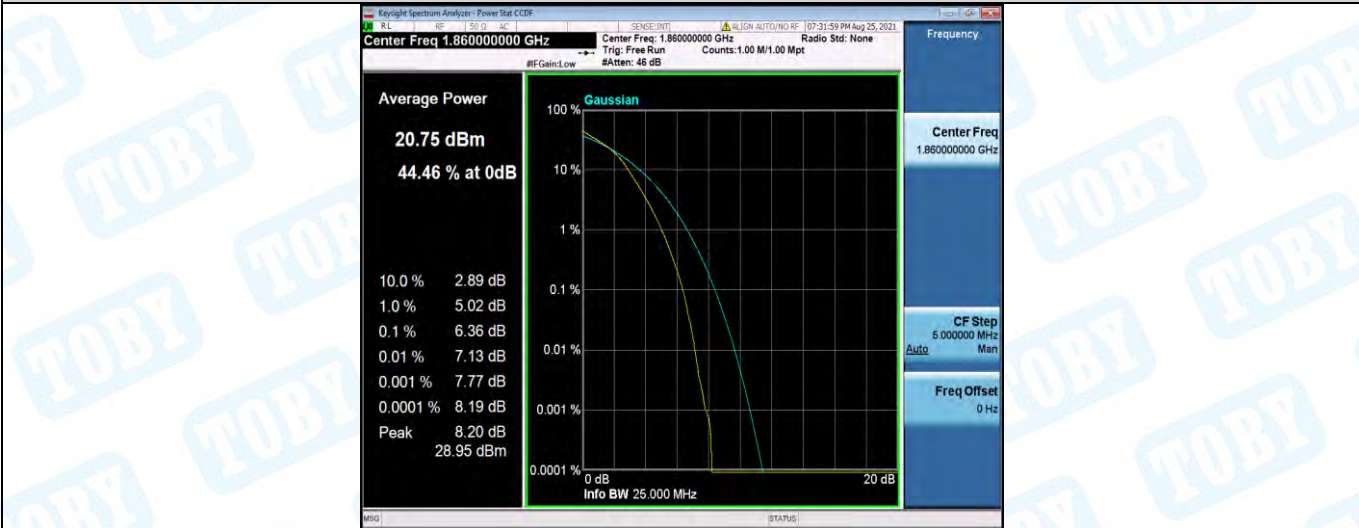

Band2-20MHz-16QAM-18900-1RB#0