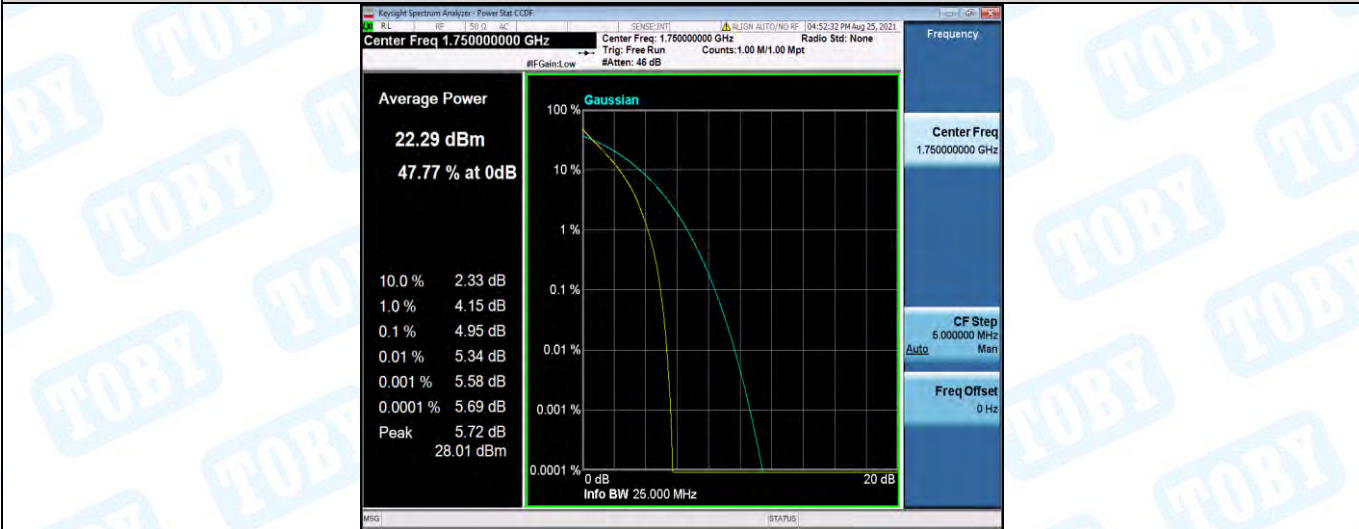

Band4-5MHz-16QAM-20175-25RB#0

Band4-5MHz-16QAM-20375-25RB#0

Band4-10MHz-QPSK-20000-50RB#0

Band4-10MHz-QPSK-20175-50RB#0

Band4-10MHz-QPSK-20350-50RB#0

Band4-10MHz-16QAM-20000-50RB#0

Band4-10MHz-16QAM-20175-50RB#0