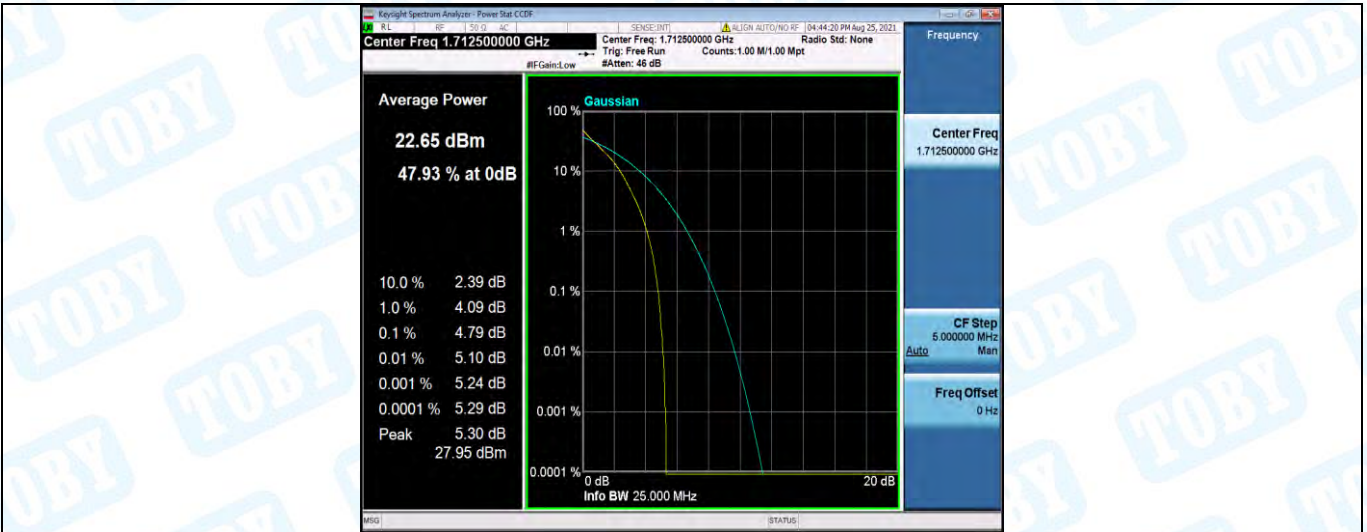

Band4-3MHz-QPSK-20385-15RB#0

Band4-3MHz-16QAM-19965-15RB#0

Band4-3MHz-16QAM-20175-15RB#0

Band4-3MHz-16QAM-20385-15RB#0

Band4-5MHz-QPSK-19975-25RB#0

Band4-5MHz-QPSK-20175-25RB#0

Band4-5MHz-QPSK-20375-25RB#0

Band4-5MHz-16QAM-19975-25RB#0