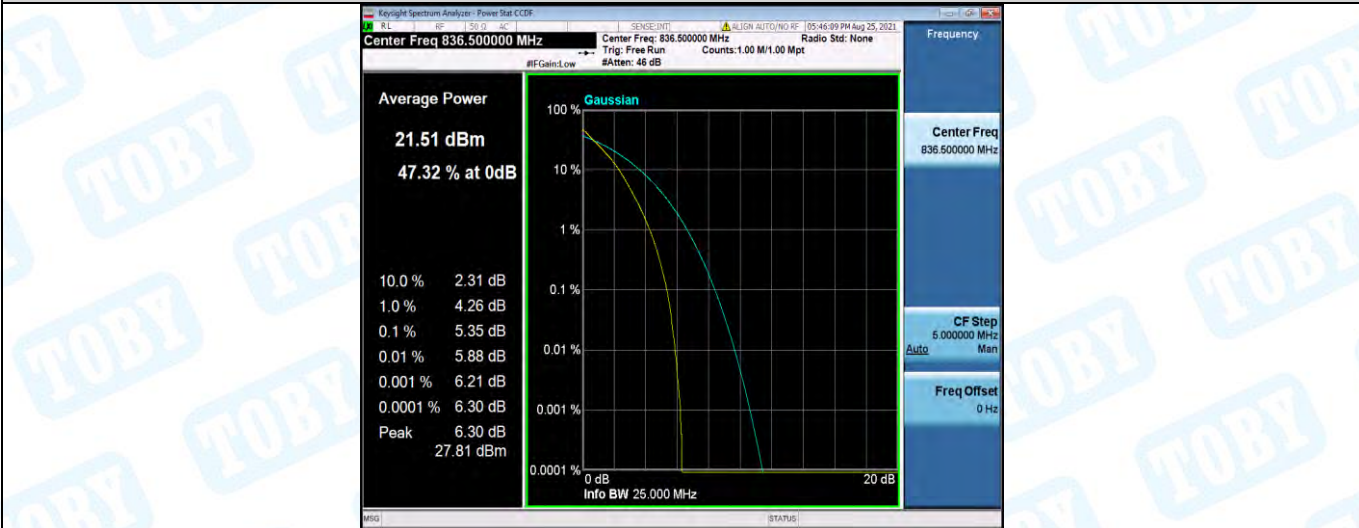

Band5-3MHz-QPSK-20635-15RB#0

Band5-3MHz-16QAM-20415-15RB#0

Band5-3MHz-16QAM-20525-15RB#0

Band5-3MHz-16QAM-20635-15RB#0

Band5-5MHz-QPSK-20425-25RB#0

Band5-5MHz-QPSK-20525-25RB#0

Band5-5MHz-QPSK-20625-25RB#0

Band5-5MHz-16QAM-20425-25RB#0