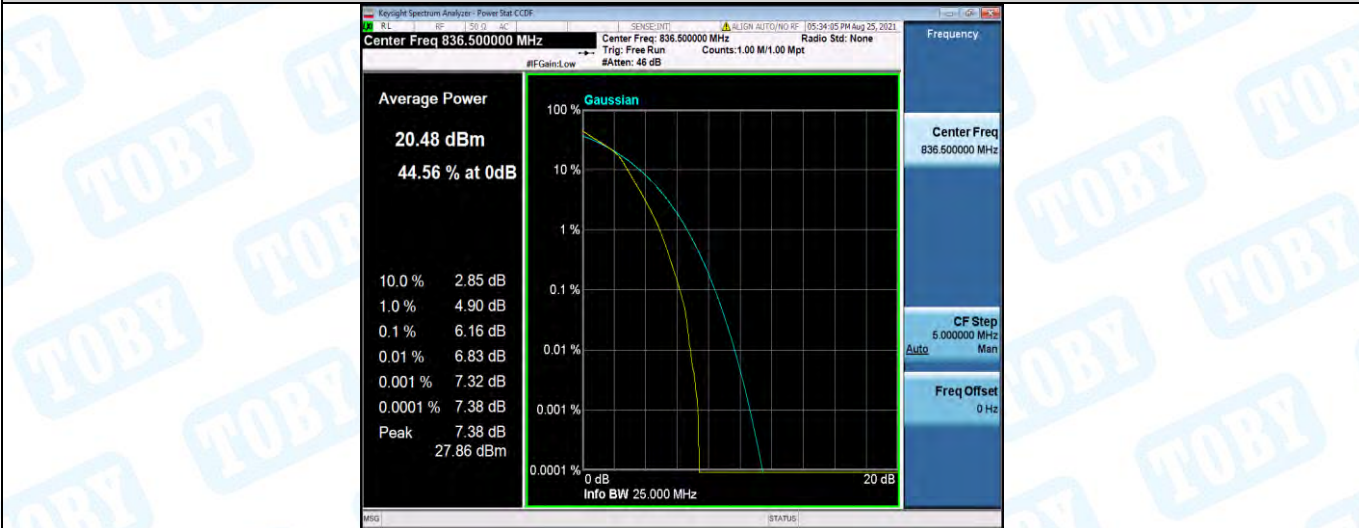

Band5-3MHz-16QAM-20635-15RB#0