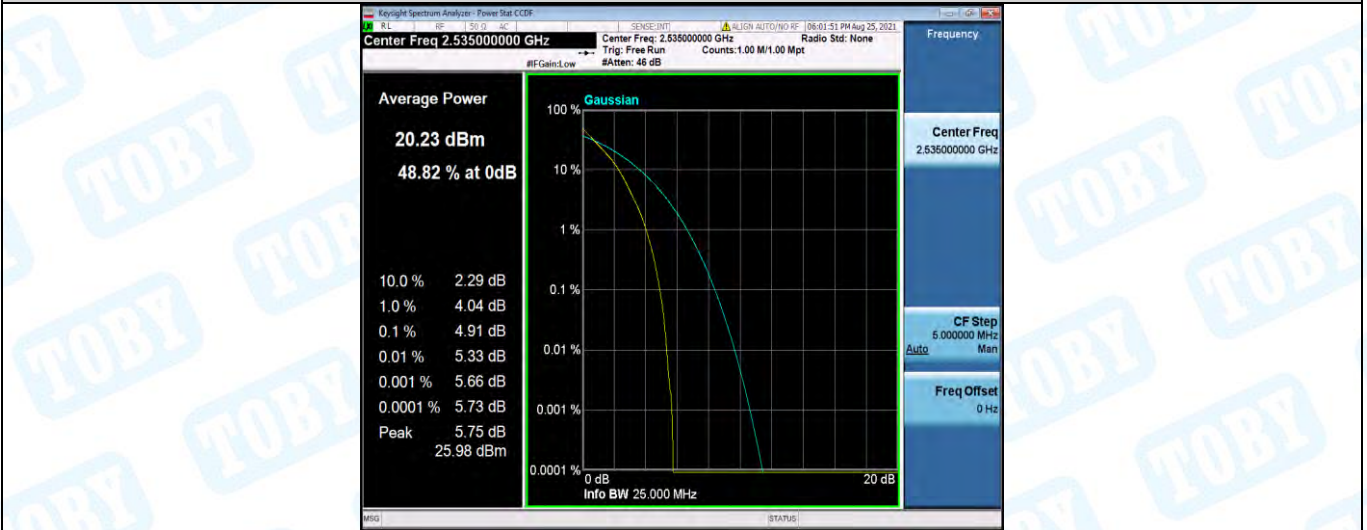

Band7-5MHz-QPSK-21425-25RB#0