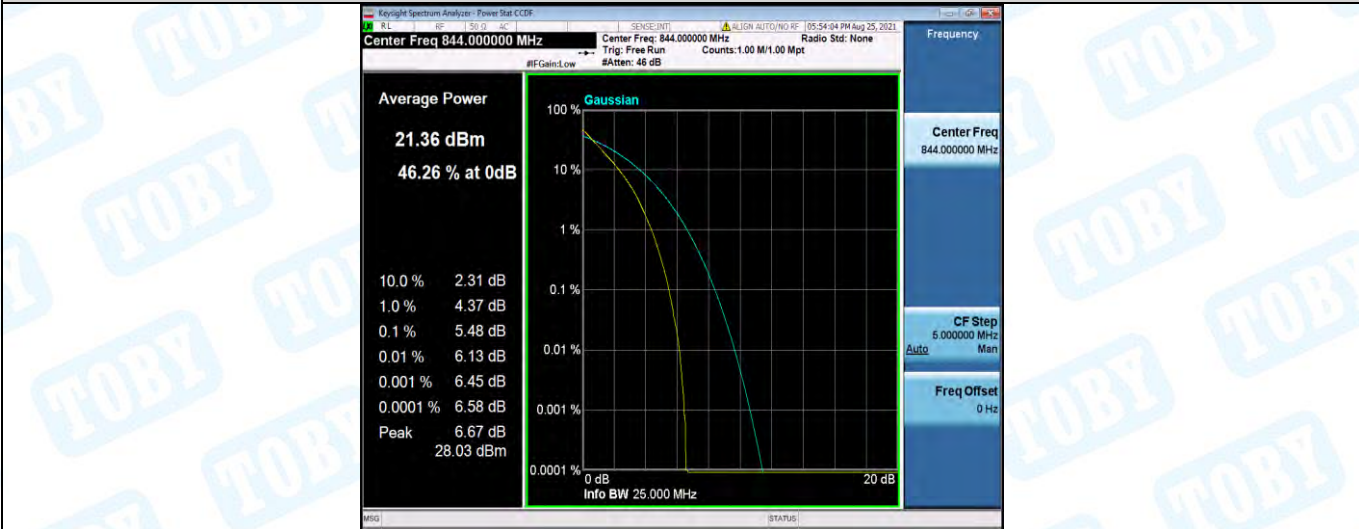

Band5-5MHz-16QAM-20525-25RB#0

Band5-5MHz-16QAM-20625-25RB#0

Band5-10MHz-QPSK-20450-50RB#0

Band5-10MHz-QPSK-20525-50RB#0

Band5-10MHz-QPSK-20600-50RB#0

Band5-10MHz-16QAM-20450-50RB#0

Band5-10MHz-16QAM-20525-50RB#0