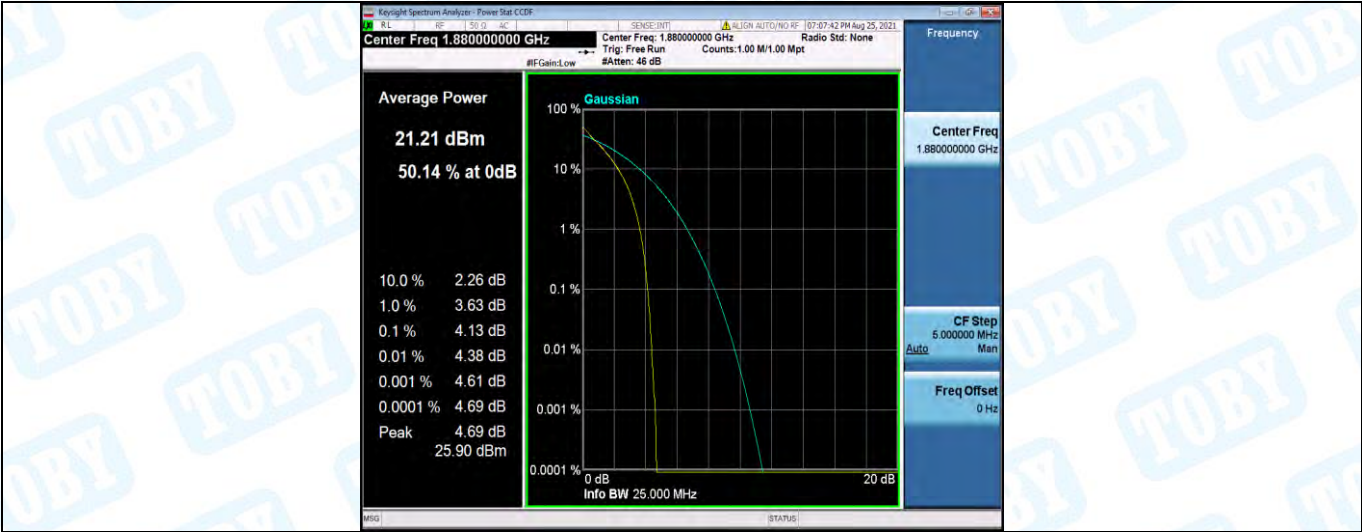

Band2-10MHz-QPSK-19150-1RB#0