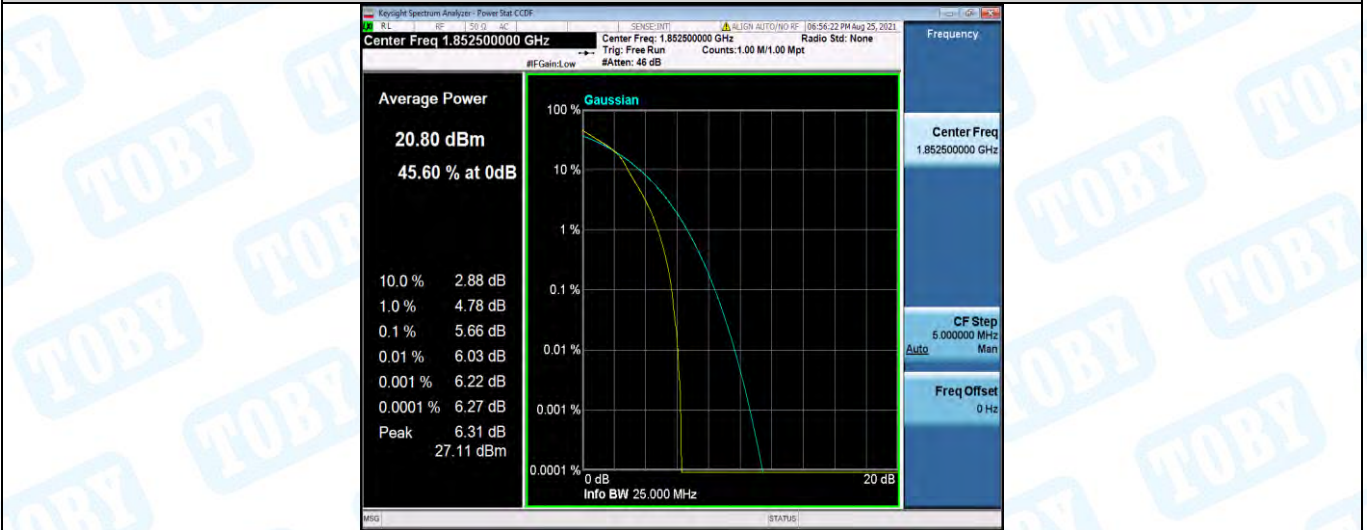

Band2-5MHz-16QAM-18900-1RB#0