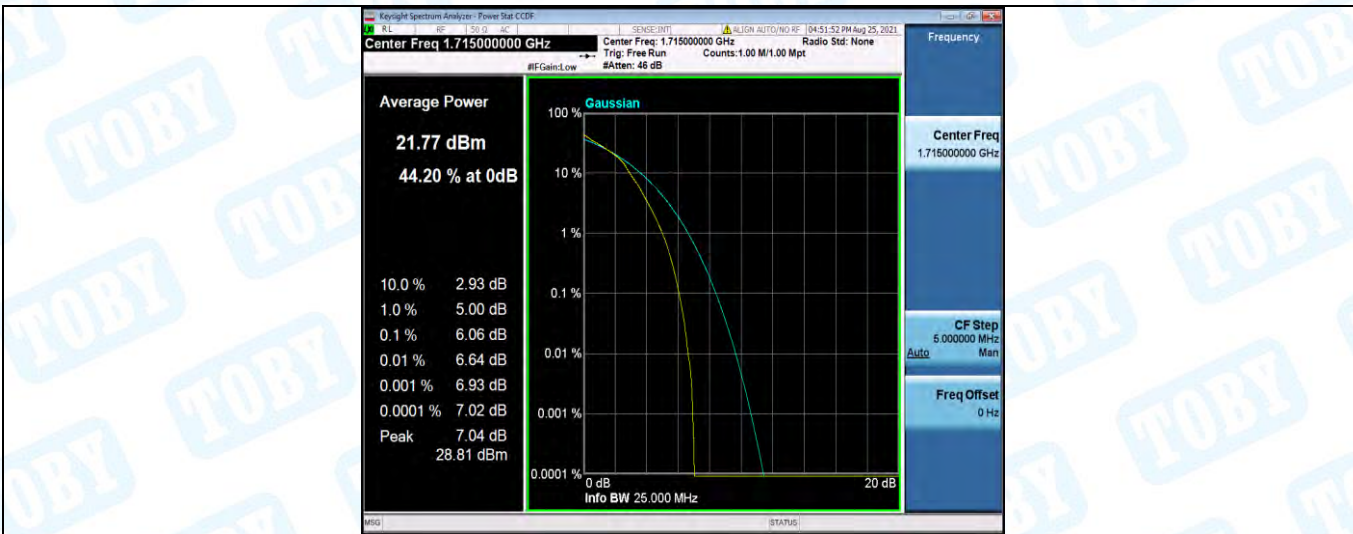

Band4-5MHz-16QAM-20175-25RB#0

Band4-5MHz-16QAM-20375-25RB#0

Band4-10MHz-QPSK-20000-50RB#0

Band4-10MHz-QPSK-20175-50RB#0

Band4-10MHz-QPSK-20350-50RB#0

Band4-10MHz-16QAM-20000-50RB#0

Band4-10MHz-16QAM-20175-50RB#0