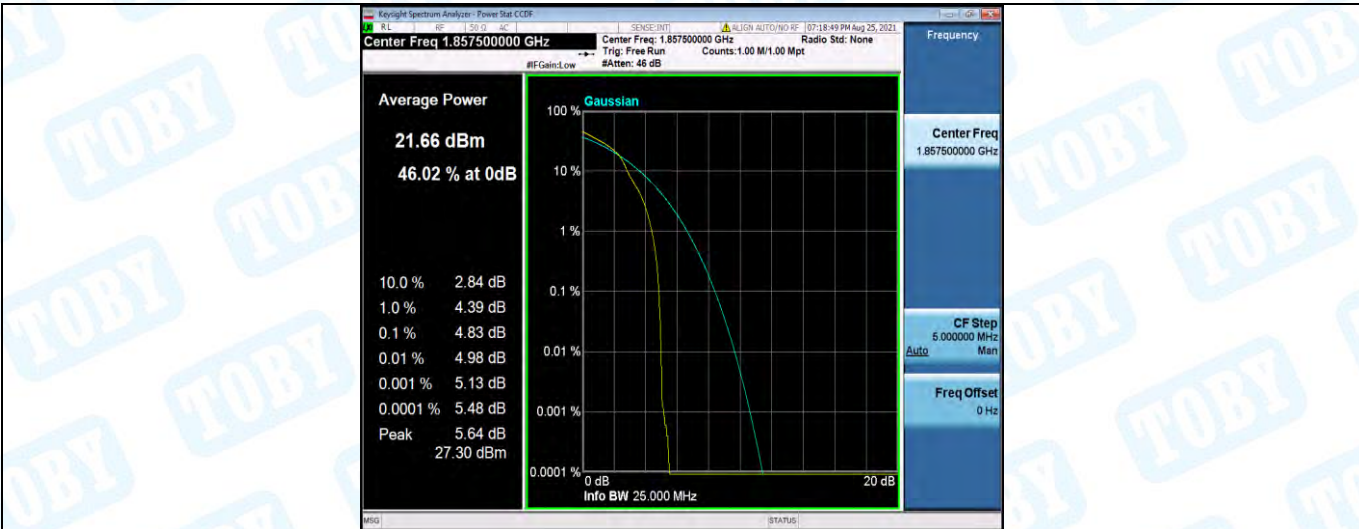

Band2-15MHz-16QAM-18675-75RB#0