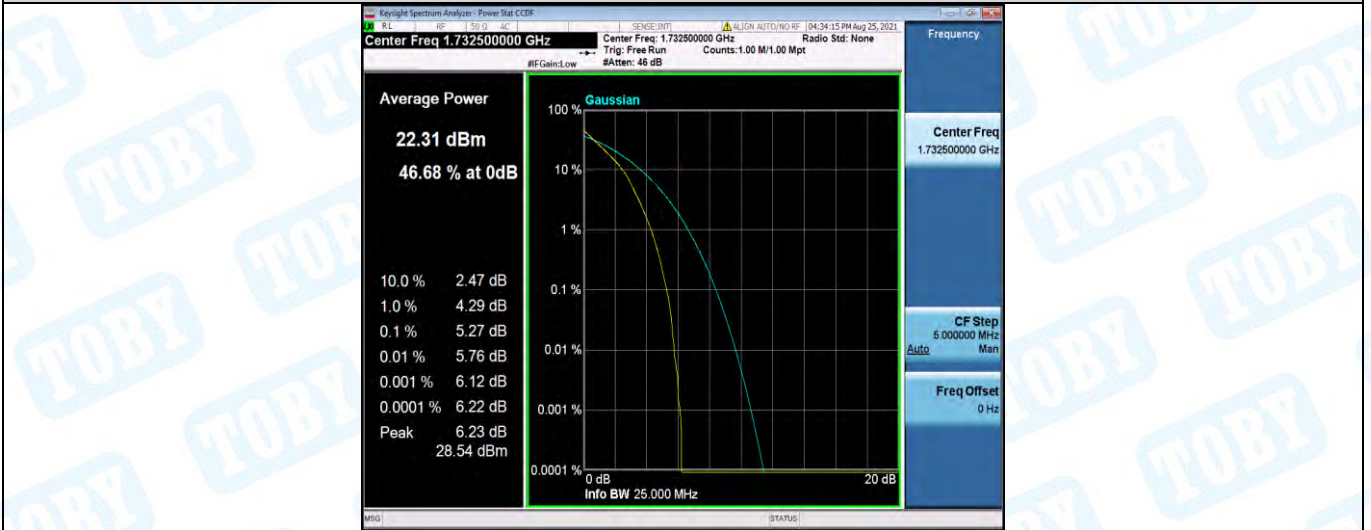

Band4-1.4MHz-QPSK-20175-6RB#0

Band4-1.4MHz-QPSK-20393-6RB#0

Band4-1.4MHz-16QAM-19957-6RB#0

Band4-1.4MHz-16QAM-20175-6RB#0

Band4-1.4MHz-16QAM-20393-6RB#0

Band4-3MHz-QPSK-19965-15RB#0

Band4-3MHz-QPSK-20175-15RB#0