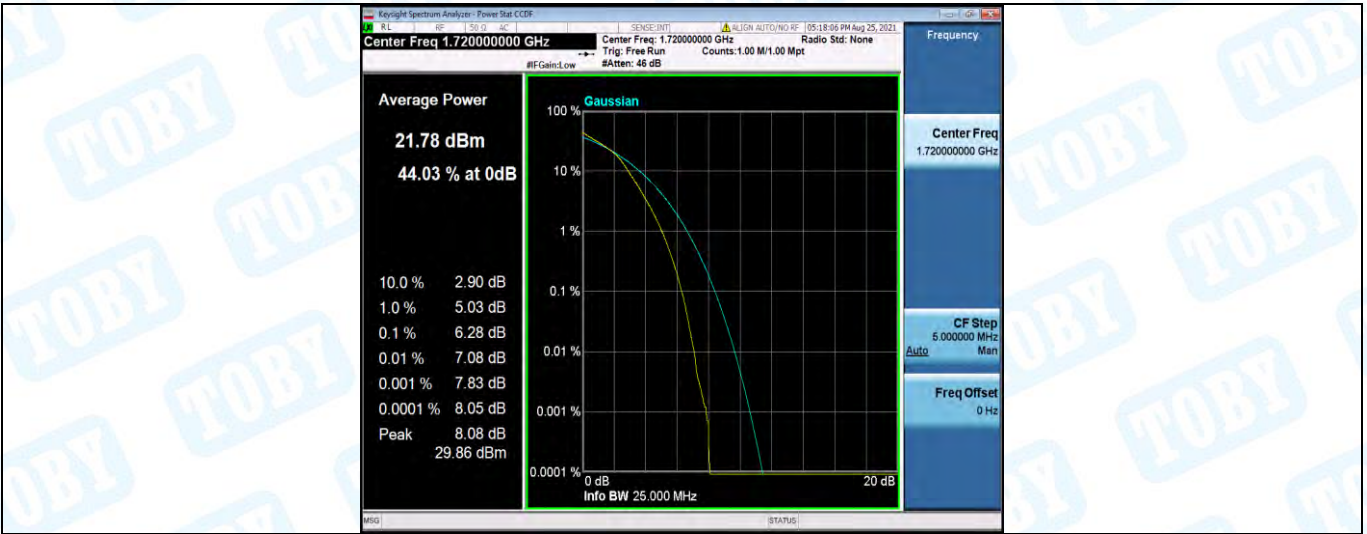

Band4-20MHz-QPSK-20050-100RB#0

Band4-20MHz-QPSK-20175-100RB#0

Band4-20MHz-QPSK-20300-100RB#0

Band4-20MHz-16QAM-20050-100RB#0

Band4-20MHz-16QAM-20175-100RB#0

Band4-20MHz-16QAM-20300-100RB#0

Band5-1.4MHz-QPSK-20407-6RB#0