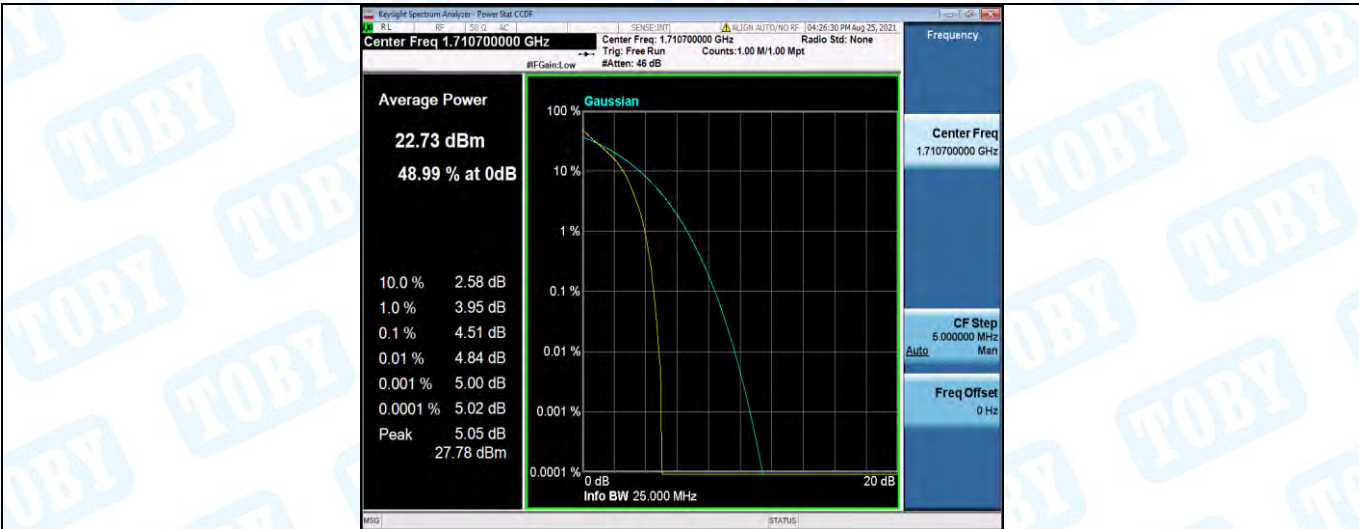

Band2-20MHz-16QAM-18700-1RB#0

Band2-20MHz-16QAM-18700-100RB#0

Band2-20MHz-16QAM-18900-1RB#0

Band2-20MHz-16QAM-18900-100RB#0

Band2-20MHz-16QAM-19100-1RB#0

Band2-20MHz-16QAM-19100-100RB#0

Band4-1.4MHz-QPSK-19957-6RB#0