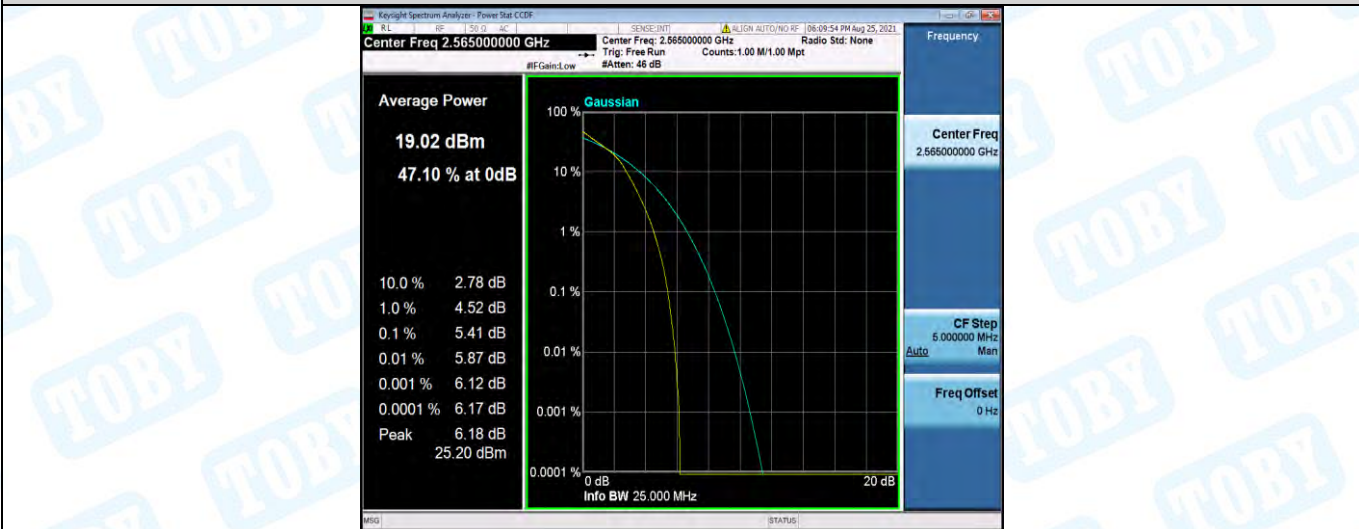

Band7-10MHz-QPSK-20800-50RB#0

Band7-10MHz-QPSK-21100-50RB#0

Band7-10MHz-QPSK-21400-50RB#0

Band7-10MHz-16QAM-20800-50RB#0

Band7-10MHz-16QAM-21100-50RB#0

Band7-10MHz-16QAM-21400-50RB#0

Band7-15MHz-QPSK-20825-75RB#0