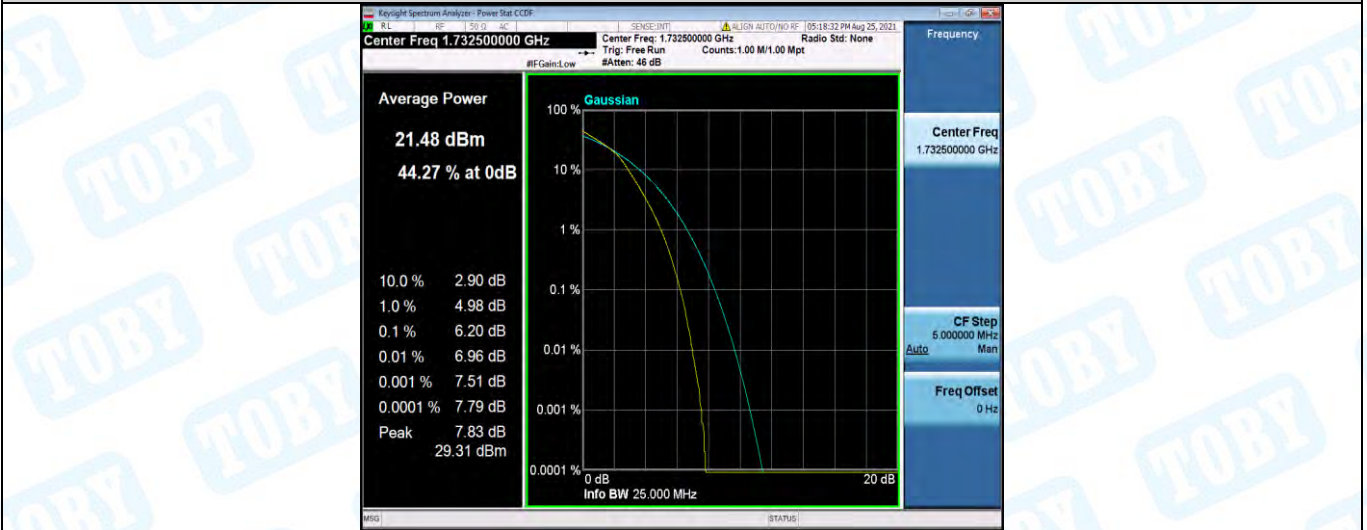

Band4-20MHz-QPSK-20050-100RB#0

Band4-20MHz-QPSK-20175-100RB#0

Band4-20MHz-QPSK-20300-100RB#0

Band4-20MHz-16QAM-20050-100RB#0

Band4-20MHz-16QAM-20175-100RB#0

Band4-20MHz-16QAM-20300-100RB#0

Band5-1.4MHz-QPSK-20407-6RB#0