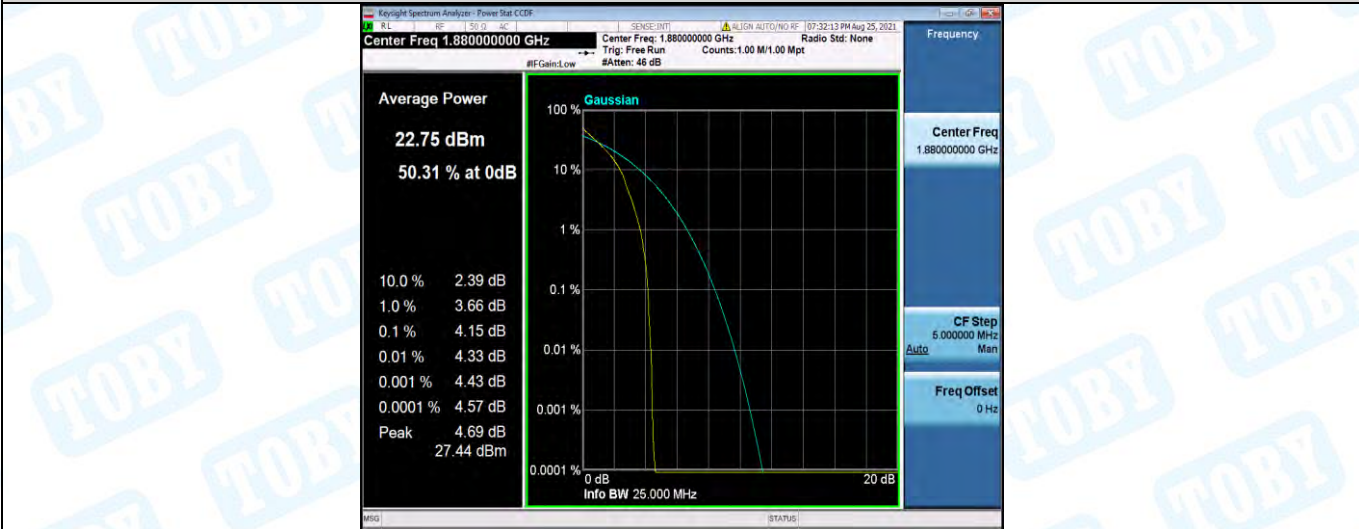

Band2-15MHz-16QAM-19125-75RB#0

Band2-20MHz-QPSK-18700-1RB#0

Band2-20MHz-QPSK-18700-100RB#0

Band2-20MHz-QPSK-18900-1RB#0

Band2-20MHz-QPSK-18900-100RB#0

Band2-20MHz-QPSK-19100-1RB#0

Band2-20MHz-QPSK-19100-100RB#0