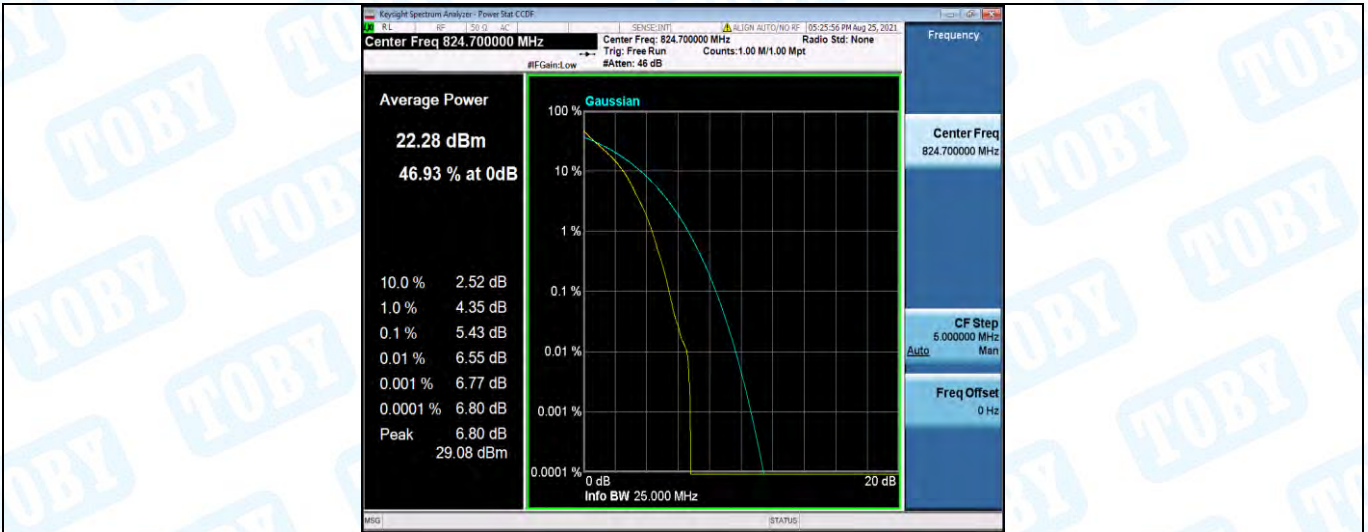

Band4-20MHz-QPSK-20050-100RB#0

Band4-20MHz-QPSK-20175-100RB#0

Band4-20MHz-QPSK-20300-100RB#0

Band4-20MHz-16QAM-20050-100RB#0

Band4-20MHz-16QAM-20175-100RB#0

Band4-20MHz-16QAM-20300-100RB#0

Band5-1.4MHz-QPSK-20407-6RB#0