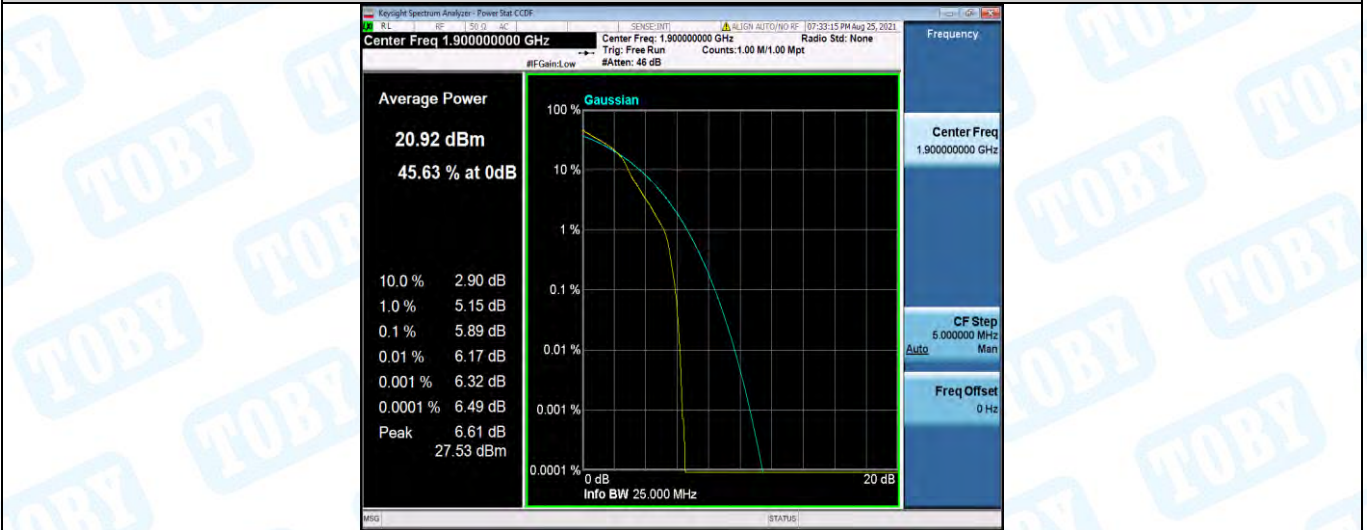

Band2-20MHz-16QAM-18700-1RB#0

Band2-20MHz-16QAM-18700-100RB#0

Band2-20MHz-16QAM-18900-1RB#0

Band2-20MHz-16QAM-18900-100RB#0

Band2-20MHz-16QAM-19100-1RB#0

Band2-20MHz-16QAM-19100-100RB#0

Band4-1.4MHz-QPSK-19957-6RB#0