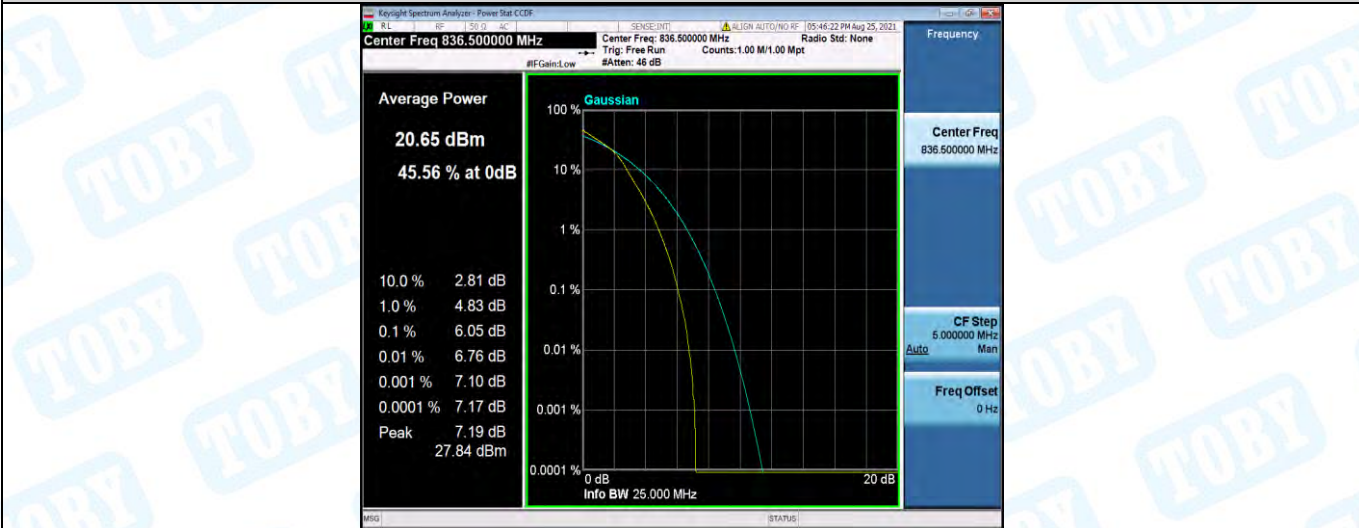

Band5-5MHz-16QAM-20625-25RB#0