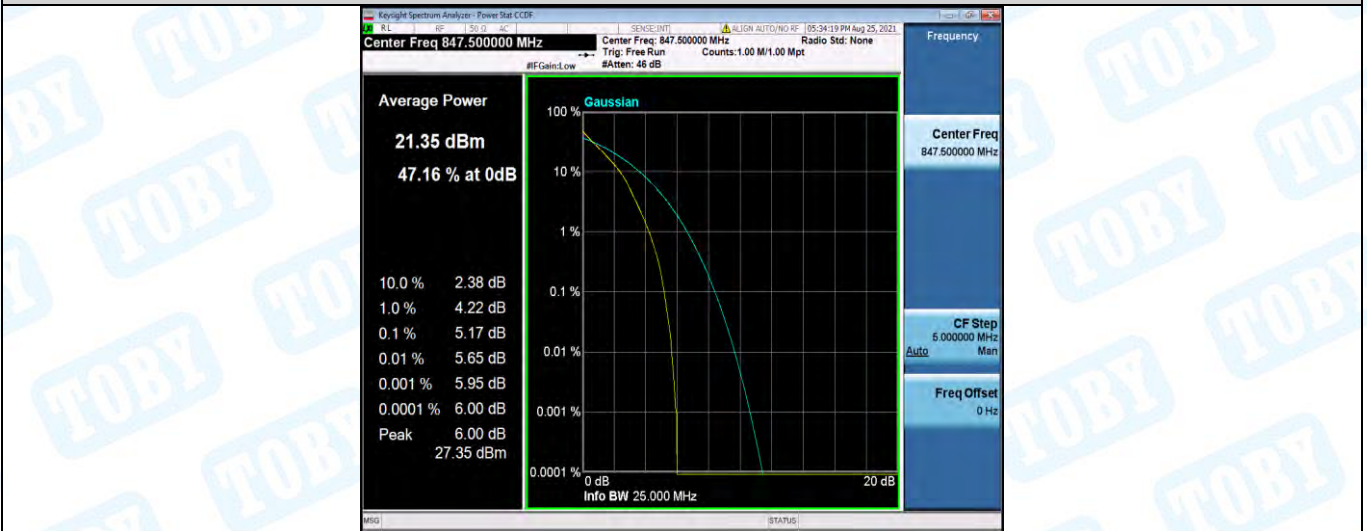

Band5-3MHz-16QAM-20415-15RB#0