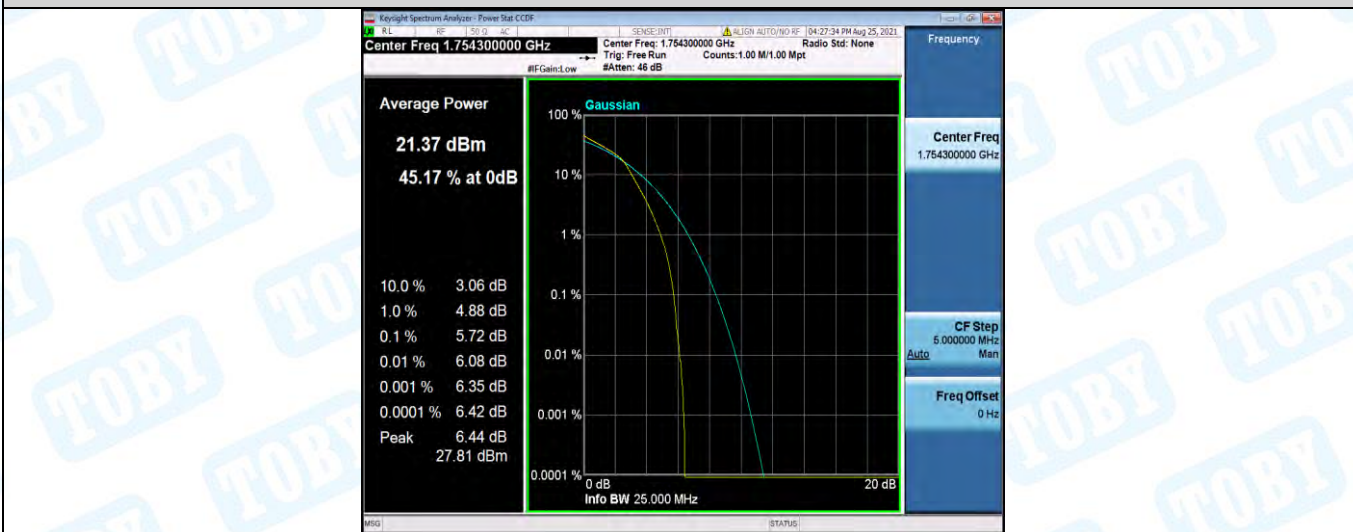

Band4-1.4MHz-QPSK-20175-6RB#0

Band4-1.4MHz-QPSK-20393-6RB#0

Band4-1.4MHz-16QAM-19957-6RB#0

Band4-1.4MHz-16QAM-20175-6RB#0

Band4-1.4MHz-16QAM-20393-6RB#0

Band4-3MHz-QPSK-19965-15RB#0

Band4-3MHz-QPSK-20175-15RB#0