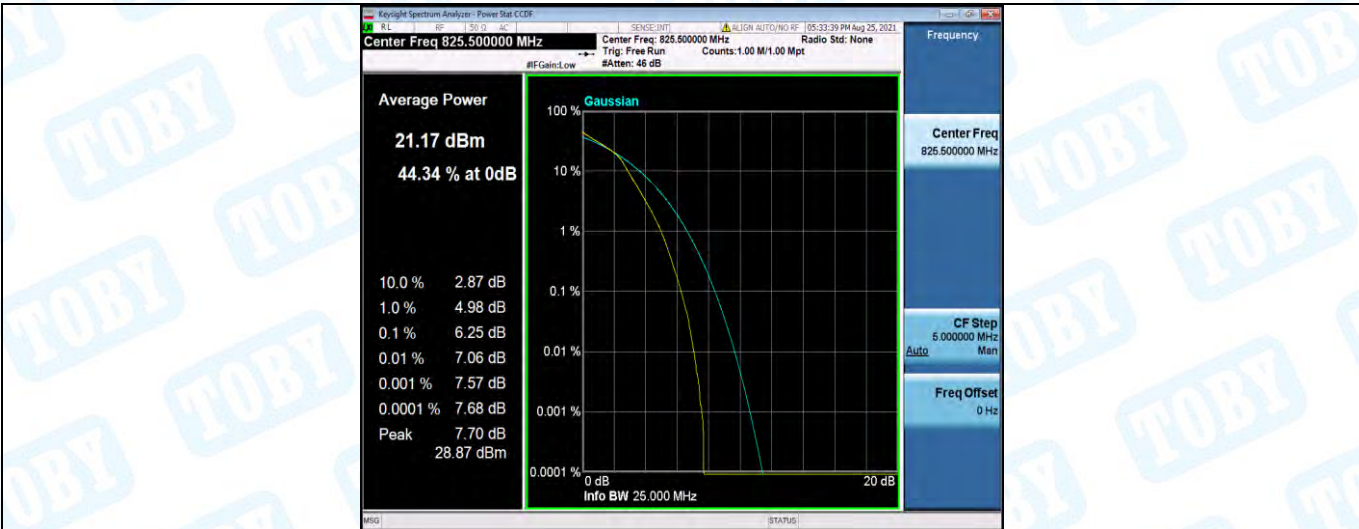

Band5-3MHz-16QAM-20525-15RB#0