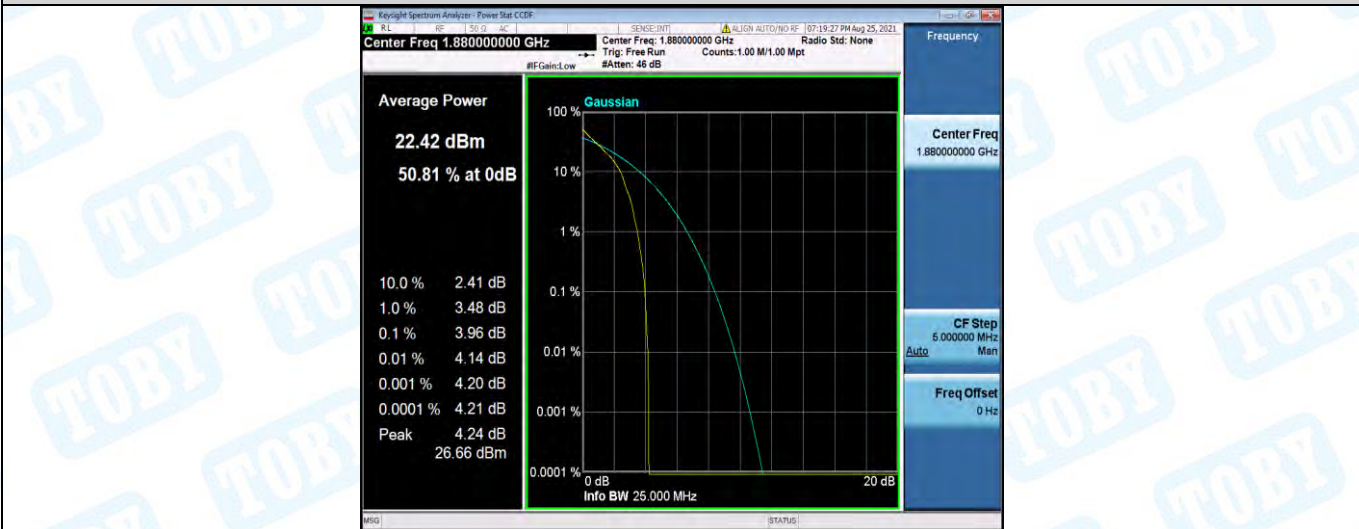

Band2-10MHz-16QAM-18900-50RB#0

Band2-10MHz-16QAM-19150-1RB#0

Band2-10MHz-16QAM-19150-50RB#0

Band2-15MHz-QPSK-18675-1RB#0

Band2-15MHz-QPSK-18675-75RB#0

Band2-15MHz-QPSK-18900-1RB#0

Band2-15MHz-QPSK-18900-75RB#0