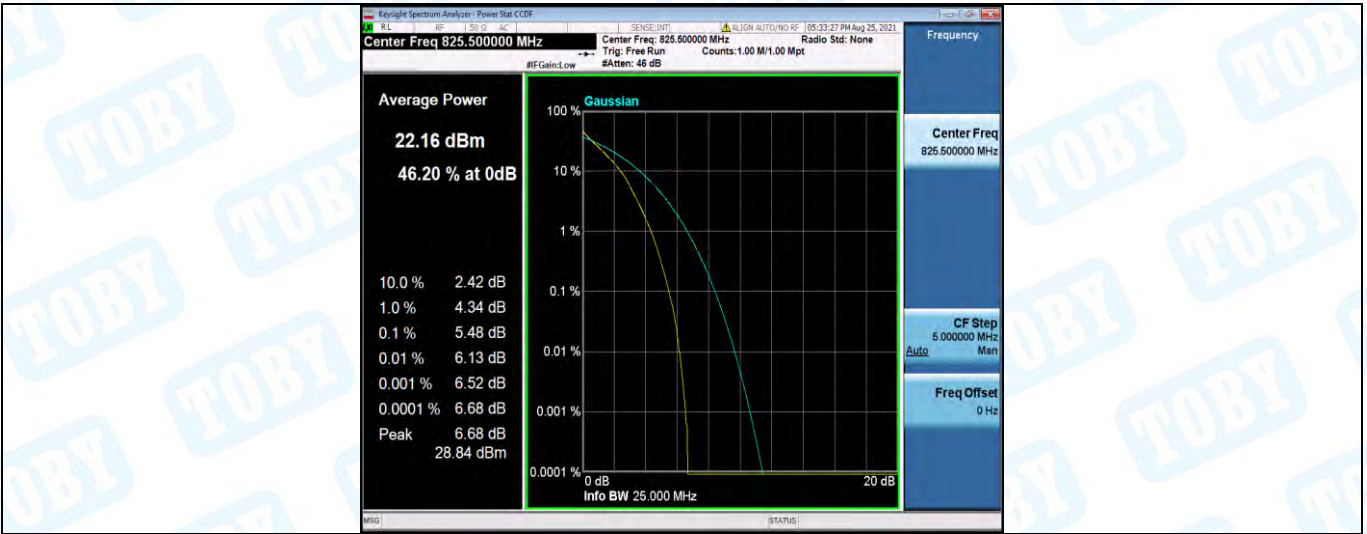

Band5-1.4MHz-QPSK-20525-6RB#0

Band5-1.4MHz-QPSK-20643-6RB#0

Band5-1.4MHz-16QAM-20407-6RB#0

Band5-1.4MHz-16QAM-20525-6RB#0

Band5-1.4MHz-16QAM-20643-6RB#0

Band5-3MHz-QPSK-20415-15RB#0

Band5-3MHz-QPSK-20525-15RB#0