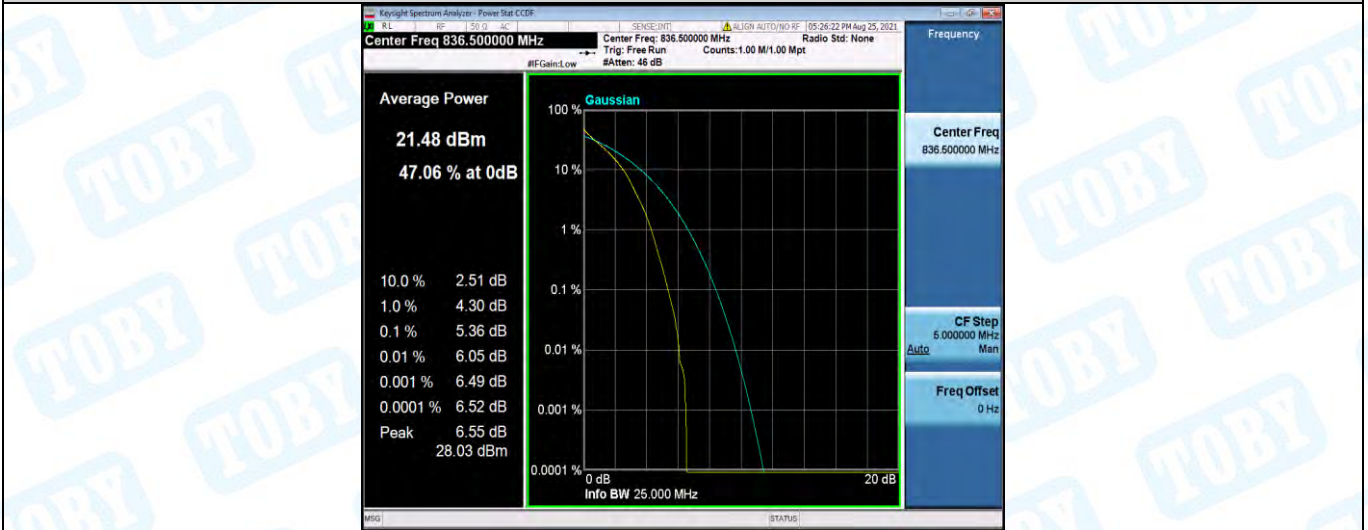

Band5-1.4MHz-QPSK-20643-6RB#0