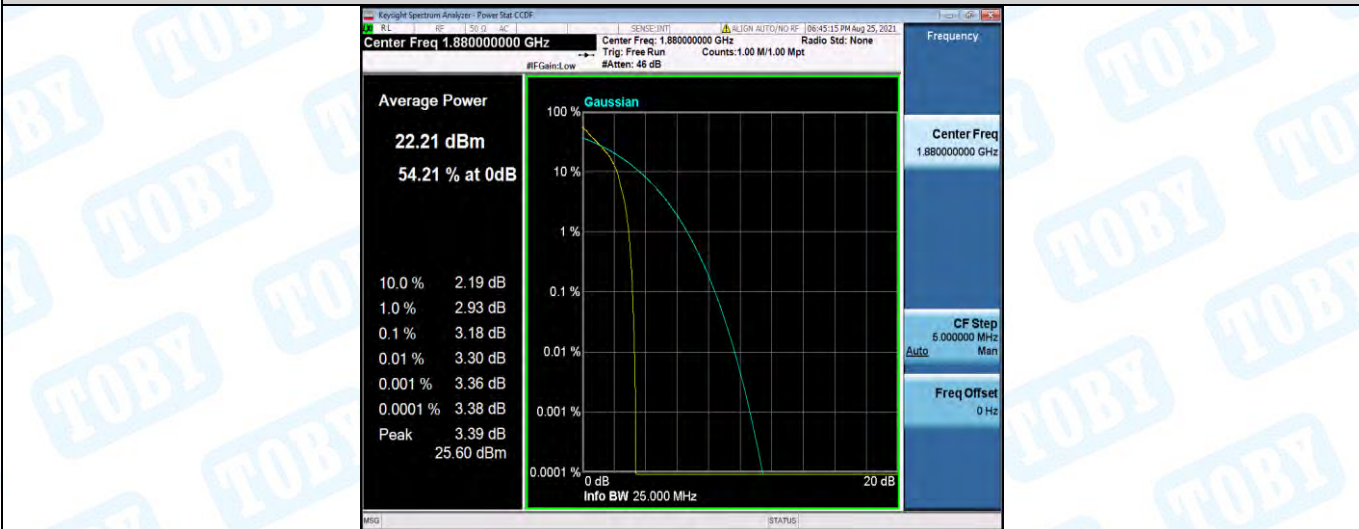

Band2-3MHz-QPSK-18900-15RB#0