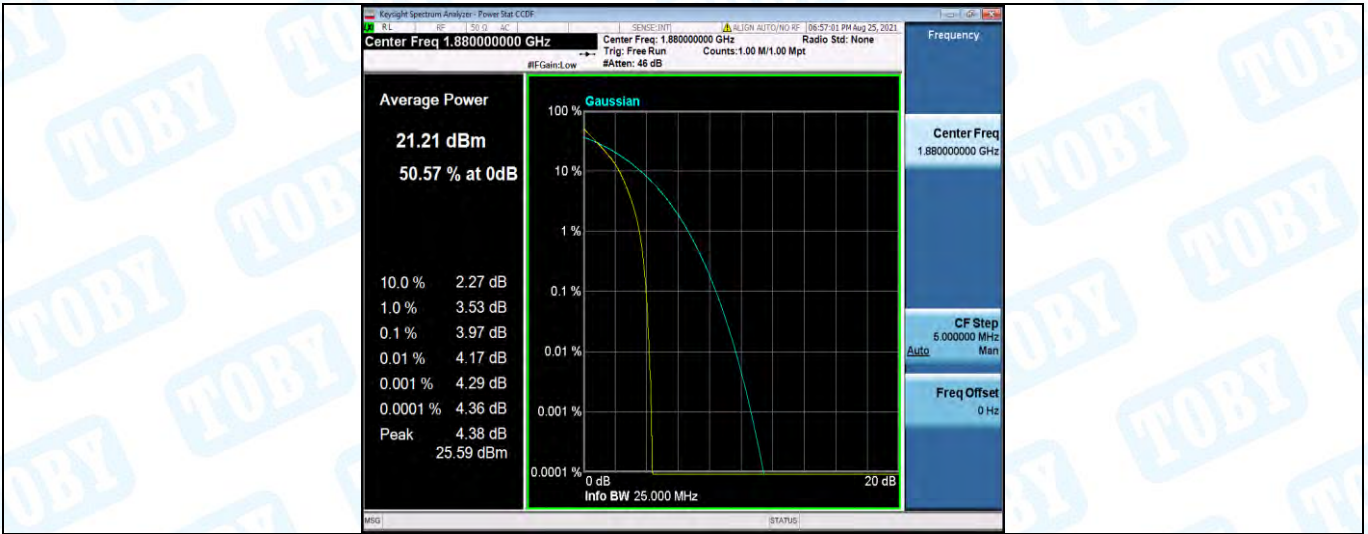

Band2-3MHz-16QAM-19185-1RB#0

Band2-3MHz-16QAM-19185-15RB#0

Band2-5MHz-QPSK-18625-1RB#0

Band2-5MHz-QPSK-18625-25RB#0

Band2-5MHz-QPSK-18900-1RB#0

Band2-5MHz-QPSK-18900-25RB#0

Band2-5MHz-QPSK-19175-1RB#0

Band2-5MHz-QPSK-19175-25RB#0