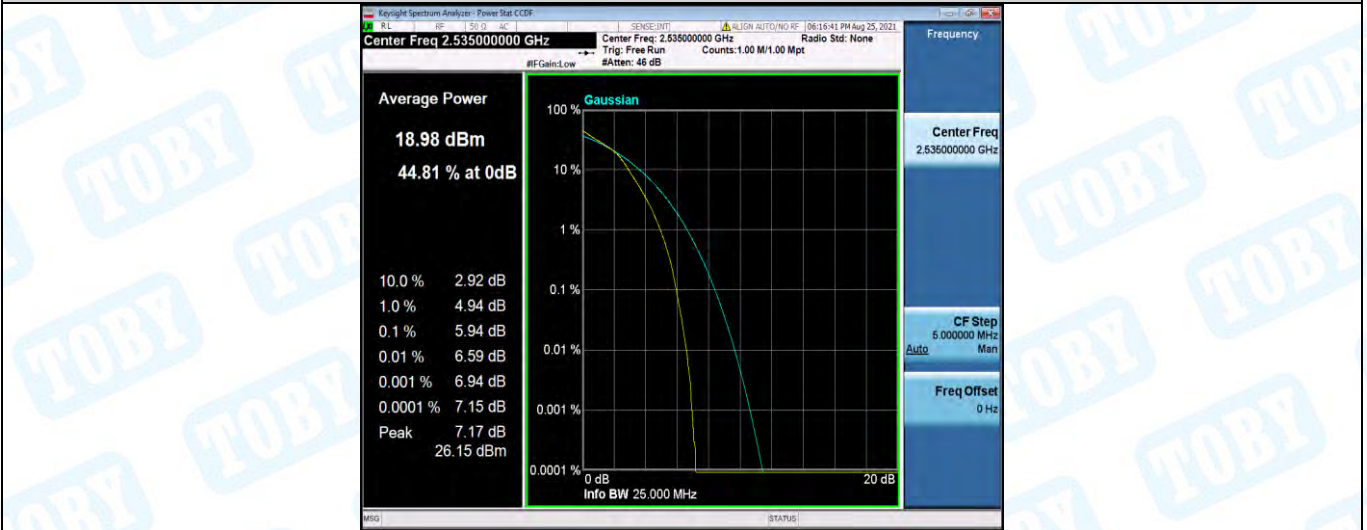

Band7-15MHz-QPSK-21375-75RB#0