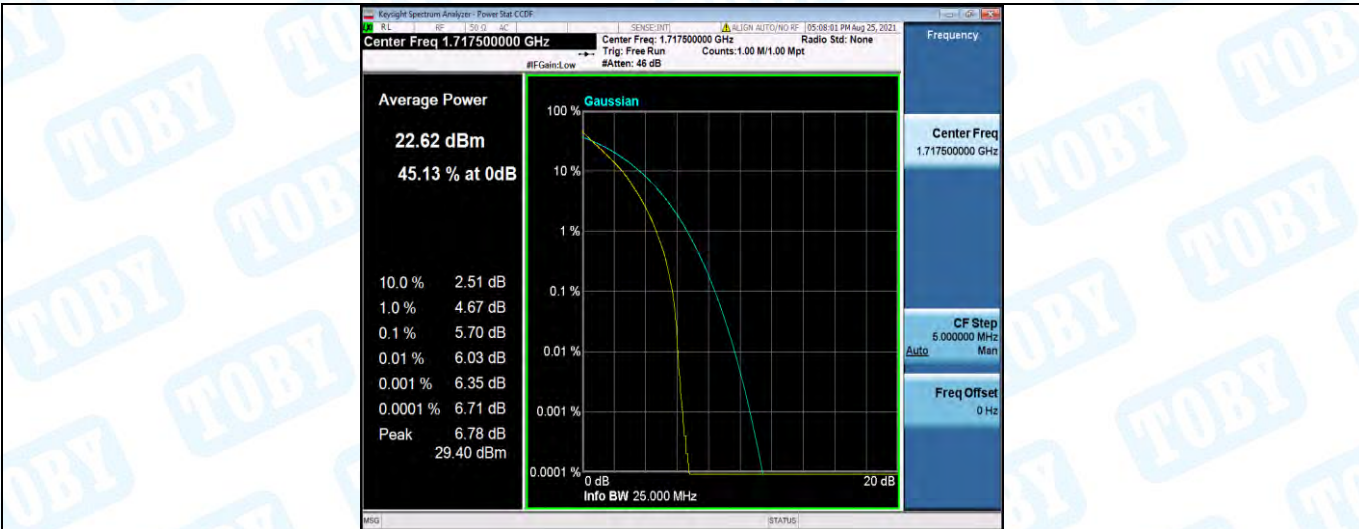

Band4-15MHz-QPSK-20175-75RB#0