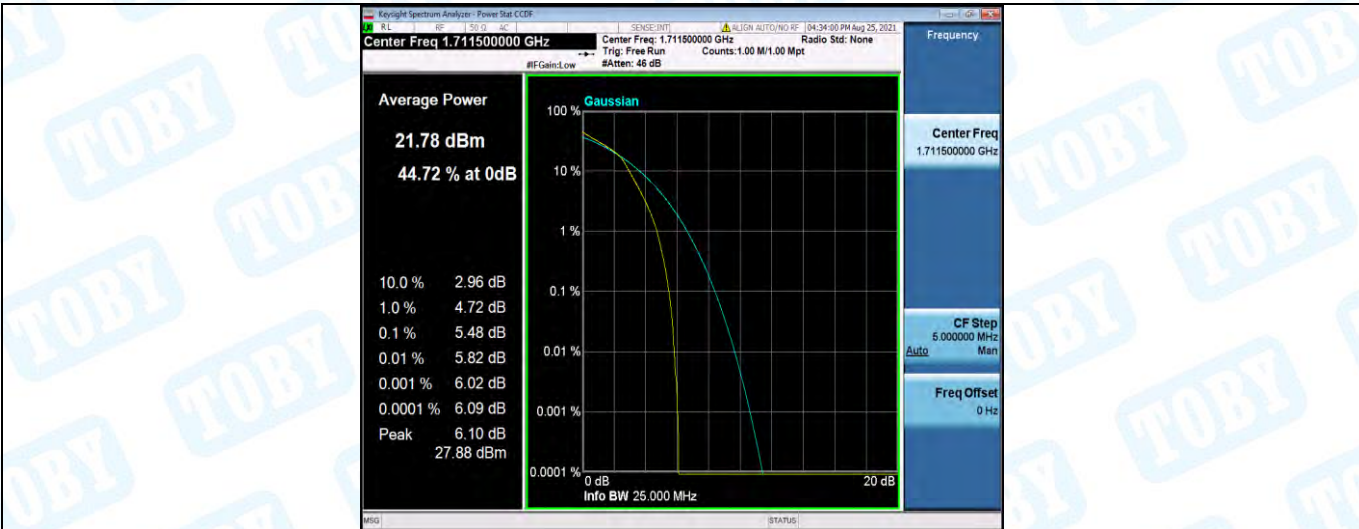

Band4-3MHz-16QAM-20175-15RB#0