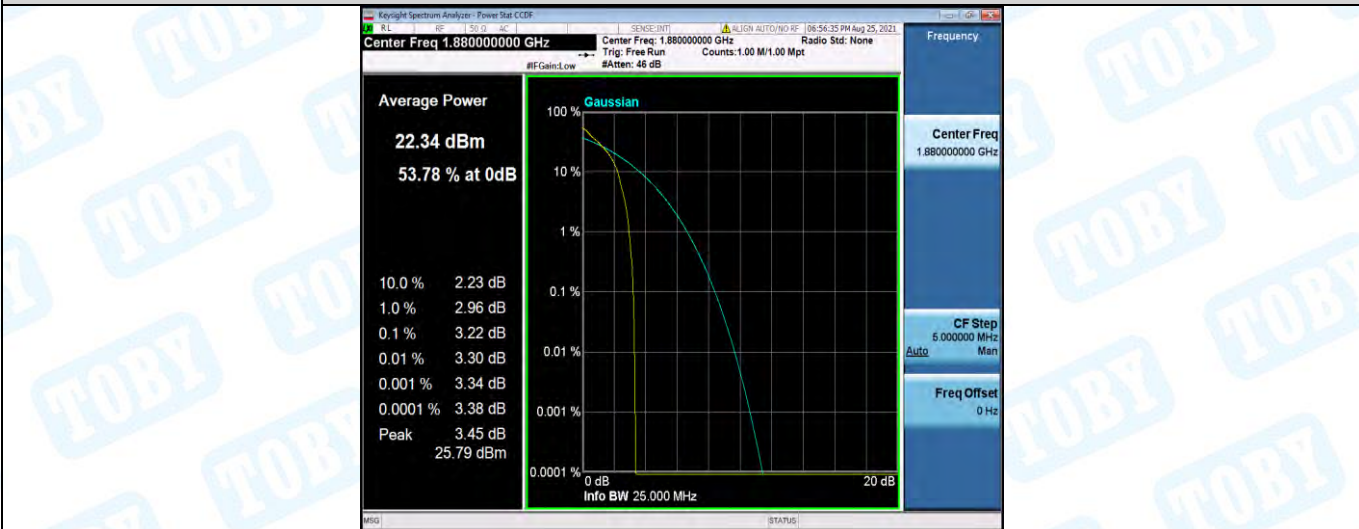

Band2-3MHz-16QAM-19185-1RB#0

Band2-3MHz-16QAM-19185-15RB#0

Band2-5MHz-QPSK-18625-1RB#0

Band2-5MHz-QPSK-18625-25RB#0

Band2-5MHz-QPSK-18900-1RB#0

Band2-5MHz-QPSK-18900-25RB#0

Band2-5MHz-QPSK-19175-1RB#0

Band2-5MHz-QPSK-19175-25RB#0