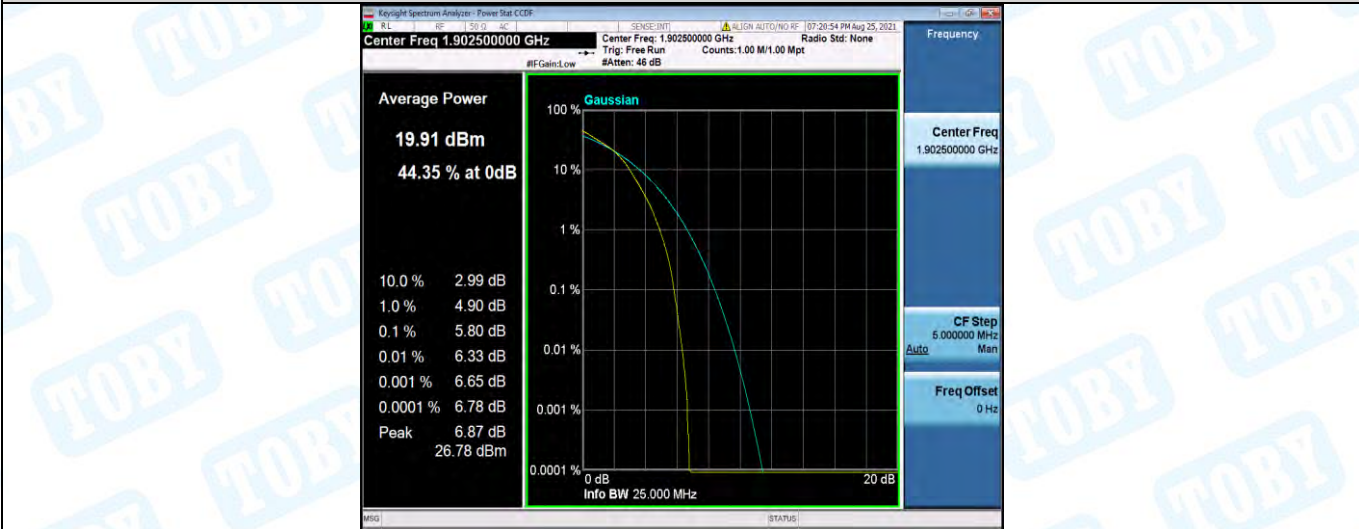

Band2-20MHz-QPSK-18700-1RB#0