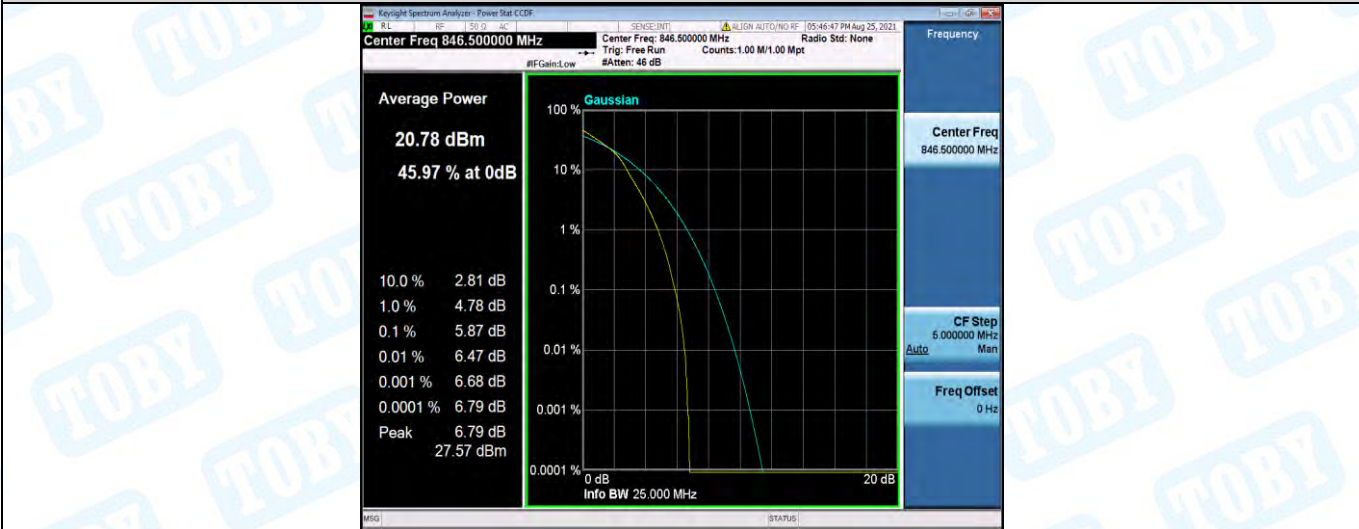

Band5-10MHz-QPSK-20450-50RB#0