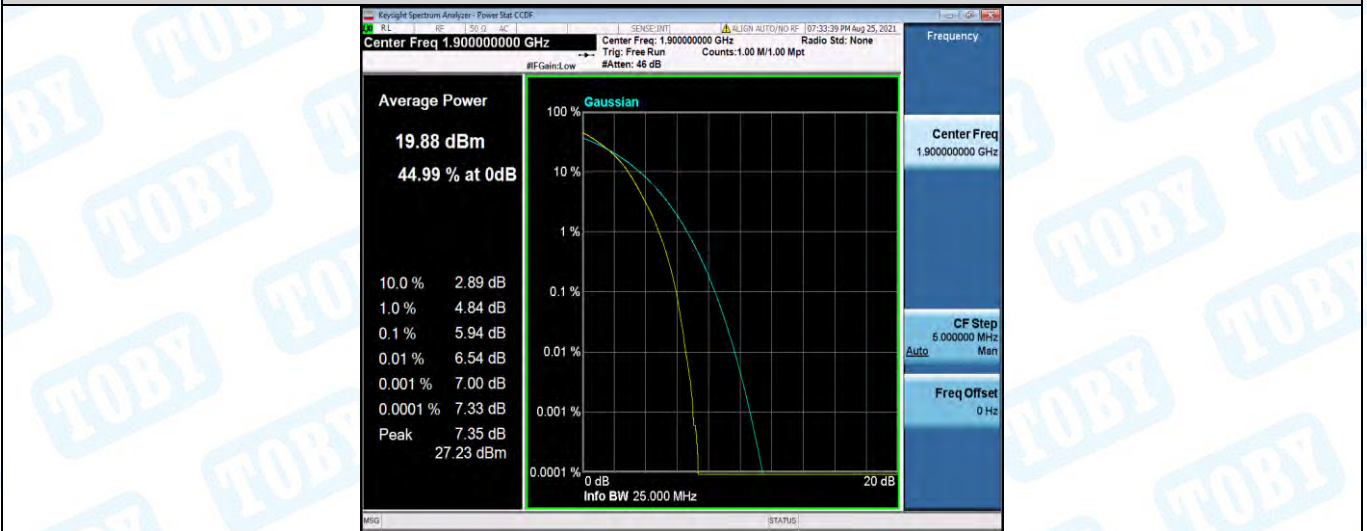

Band2-20MHz-16QAM-18700-1RB#0

Band2-20MHz-16QAM-18700-100RB#0

Band2-20MHz-16QAM-18900-1RB#0

Band2-20MHz-16QAM-18900-100RB#0

Band2-20MHz-16QAM-19100-1RB#0

Band2-20MHz-16QAM-19100-100RB#0

Band4-1.4MHz-QPSK-19957-6RB#0