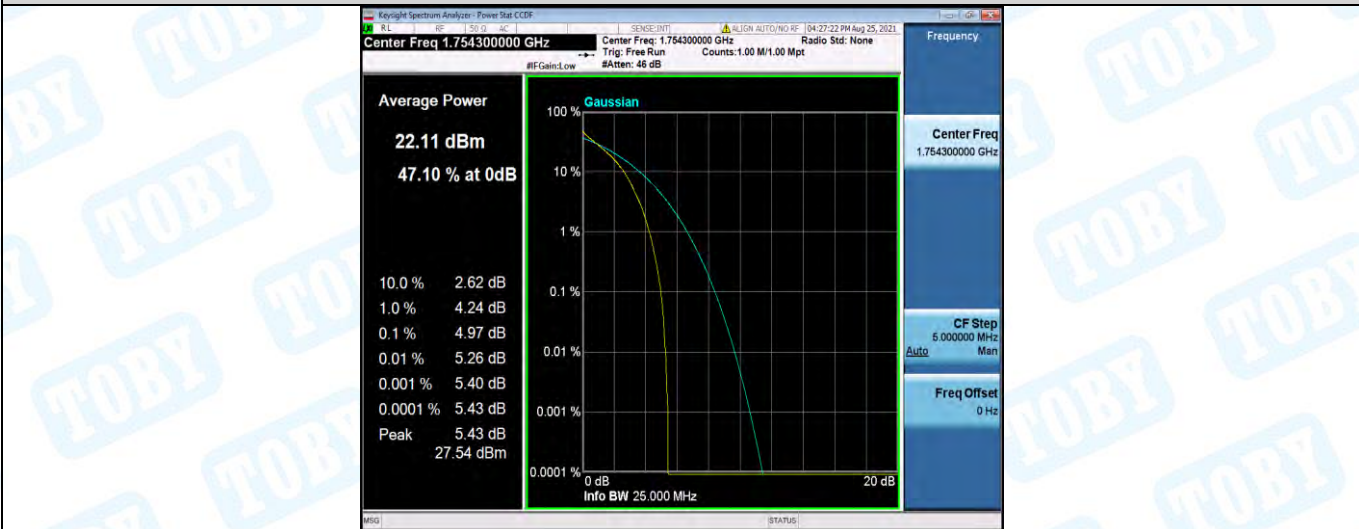

Band4-1.4MHz-16QAM-19957-6RB#0