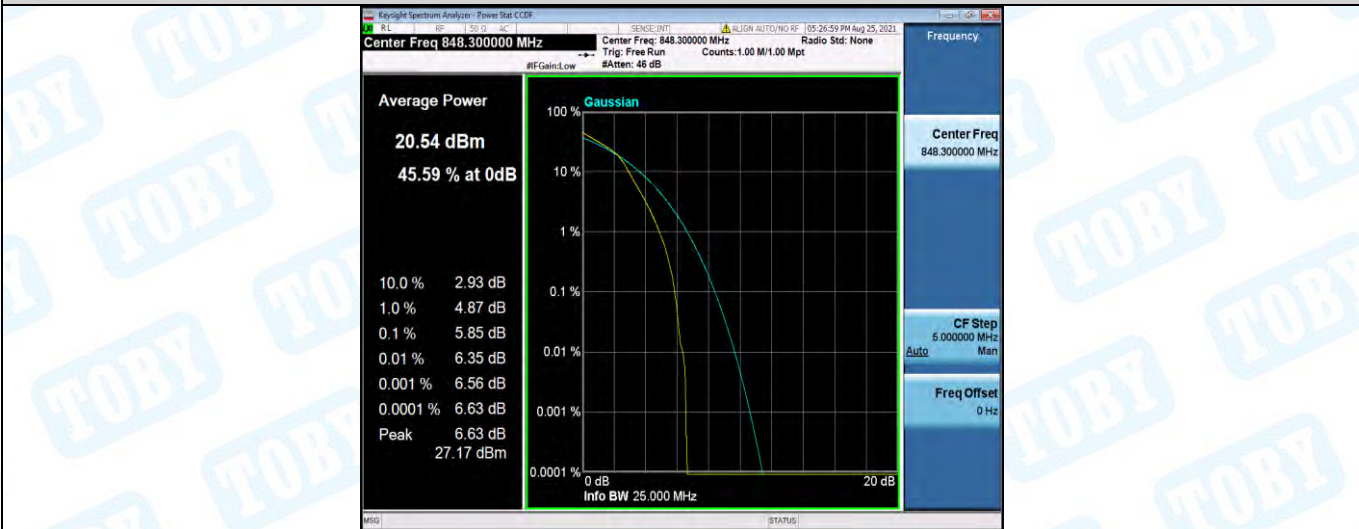

Band5-1.4MHz-QPSK-20525-6RB#0

Band5-1.4MHz-QPSK-20643-6RB#0

Band5-1.4MHz-16QAM-20407-6RB#0

Band5-1.4MHz-16QAM-20525-6RB#0

Band5-1.4MHz-16QAM-20643-6RB#0

Band5-3MHz-QPSK-20415-15RB#0

Band5-3MHz-QPSK-20525-15RB#0