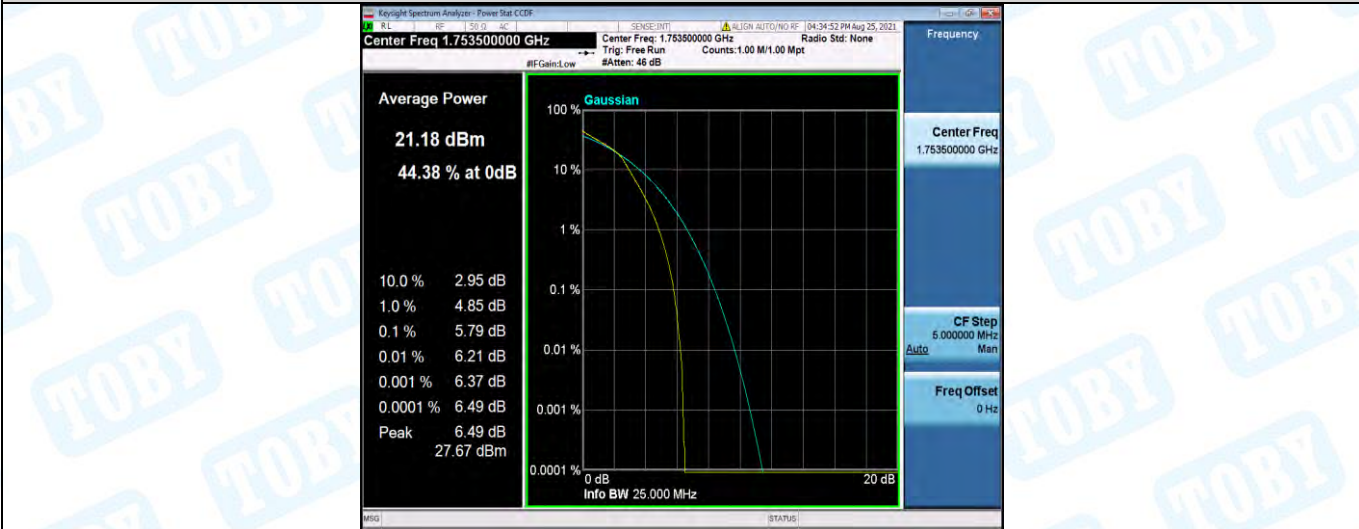

Band4-3MHz-QPSK-20385-15RB#0

Band4-3MHz-16QAM-19965-15RB#0

Band4-3MHz-16QAM-20175-15RB#0

Band4-3MHz-16QAM-20385-15RB#0

Band4-5MHz-QPSK-19975-25RB#0

Band4-5MHz-QPSK-20175-25RB#0

Band4-5MHz-QPSK-20375-25RB#0

Band4-5MHz-16QAM-19975-25RB#0