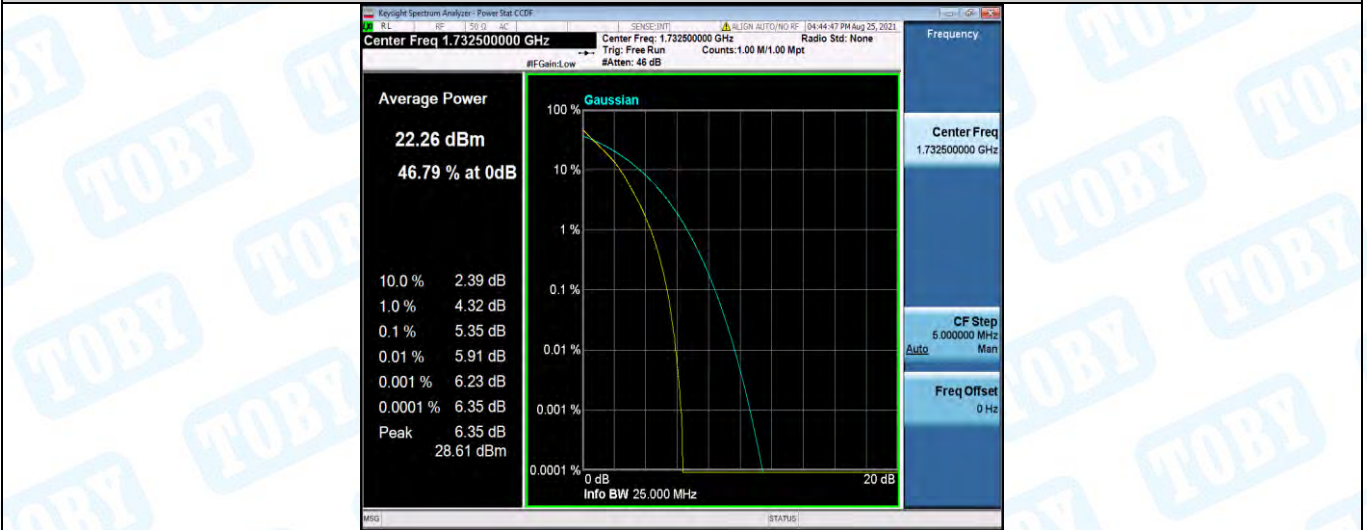

Band4-3MHz-QPSK-20385-15RB#0

Band4-3MHz-16QAM-19965-15RB#0

Band4-3MHz-16QAM-20175-15RB#0

Band4-3MHz-16QAM-20385-15RB#0

Band4-5MHz-QPSK-19975-25RB#0

Band4-5MHz-QPSK-20175-25RB#0

Band4-5MHz-QPSK-20375-25RB#0

Band4-5MHz-16QAM-19975-25RB#0