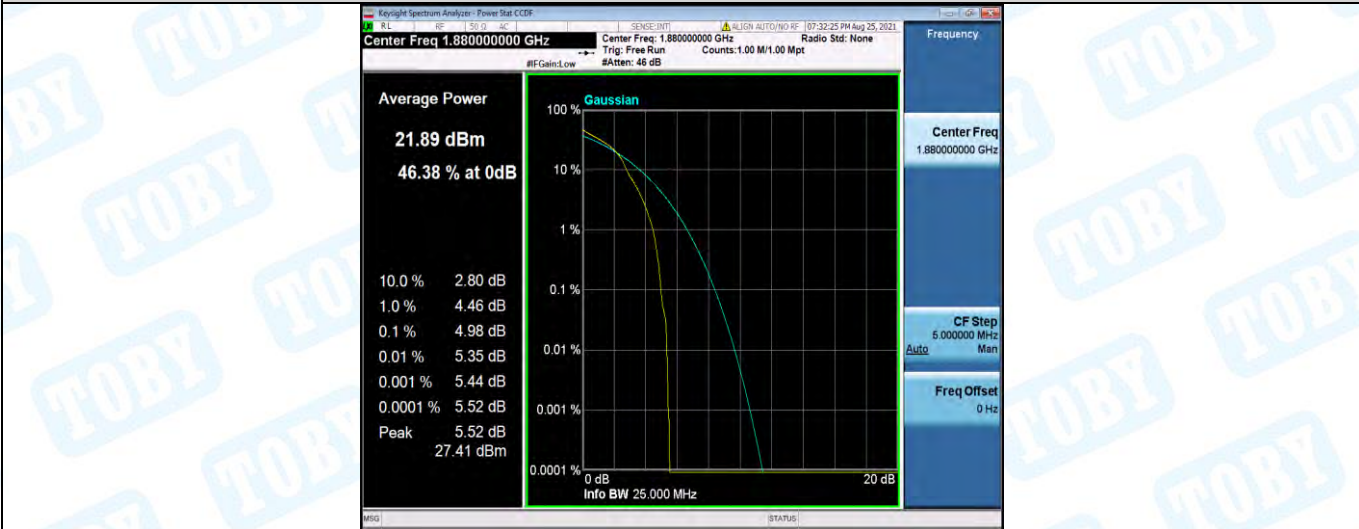

Band2-20MHz-16QAM-18900-100RB#0