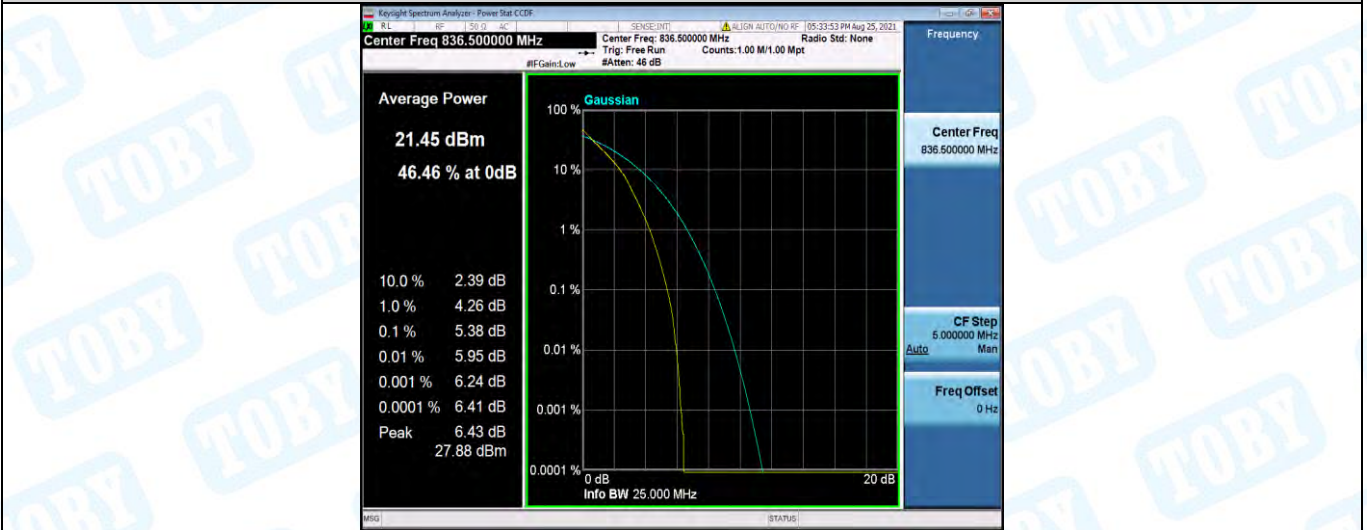

Band5-1.4MHz-QPSK-20525-6RB#0

Band5-1.4MHz-QPSK-20643-6RB#0

Band5-1.4MHz-16QAM-20407-6RB#0

Band5-1.4MHz-16QAM-20525-6RB#0

Band5-1.4MHz-16QAM-20643-6RB#0

Band5-3MHz-QPSK-20415-15RB#0

Band5-3MHz-QPSK-20525-15RB#0