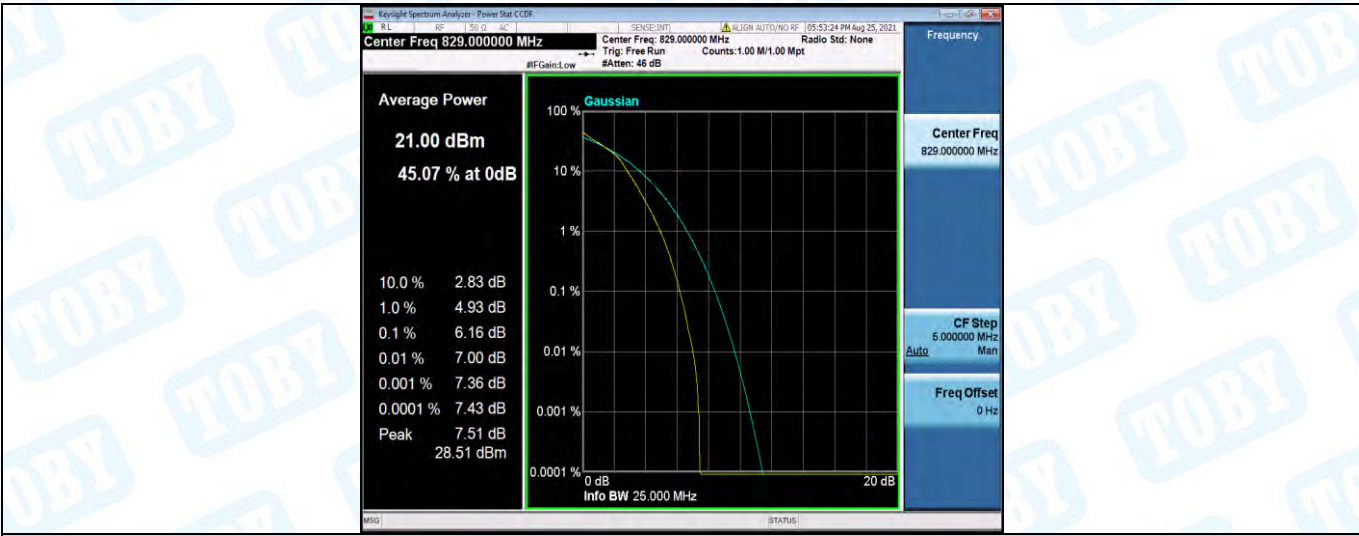

Band5-5MHz-16QAM-20525-25RB#0

Band5-5MHz-16QAM-20625-25RB#0

Band5-10MHz-QPSK-20450-50RB#0

Band5-10MHz-QPSK-20525-50RB#0

Band5-10MHz-QPSK-20600-50RB#0

Band5-10MHz-16QAM-20450-50RB#0

Band5-10MHz-16QAM-20525-50RB#0