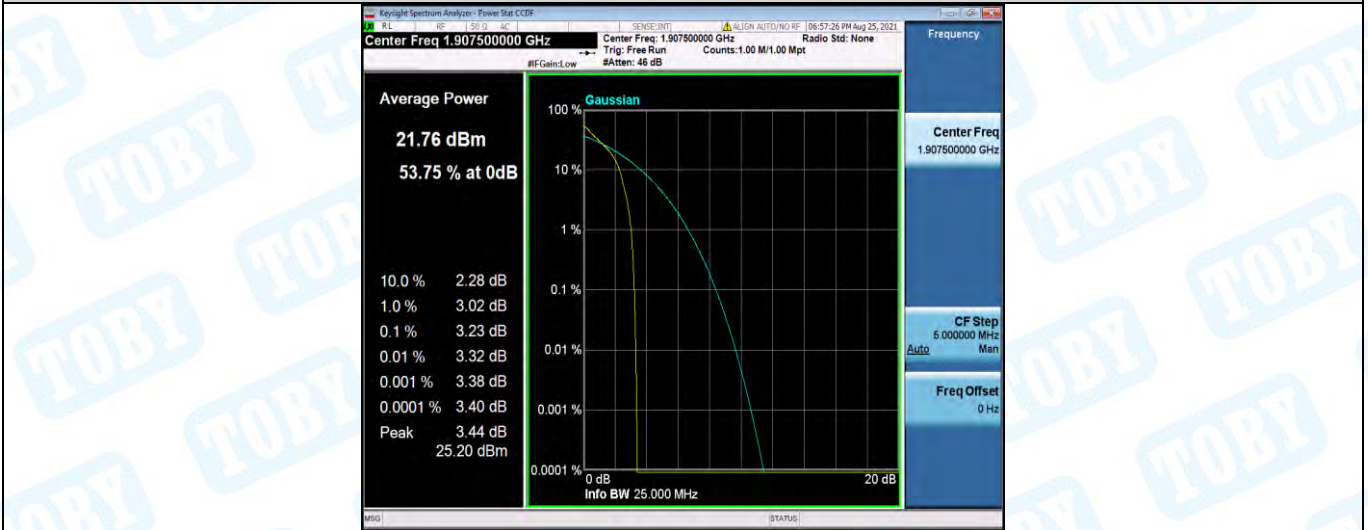

Band2-3MHz-16QAM-19185-1RB#0

Band2-3MHz-16QAM-19185-15RB#0

Band2-5MHz-QPSK-18625-1RB#0

Band2-5MHz-QPSK-18625-25RB#0

Band2-5MHz-QPSK-18900-1RB#0

Band2-5MHz-QPSK-18900-25RB#0

Band2-5MHz-QPSK-19175-1RB#0

Band2-5MHz-QPSK-19175-25RB#0