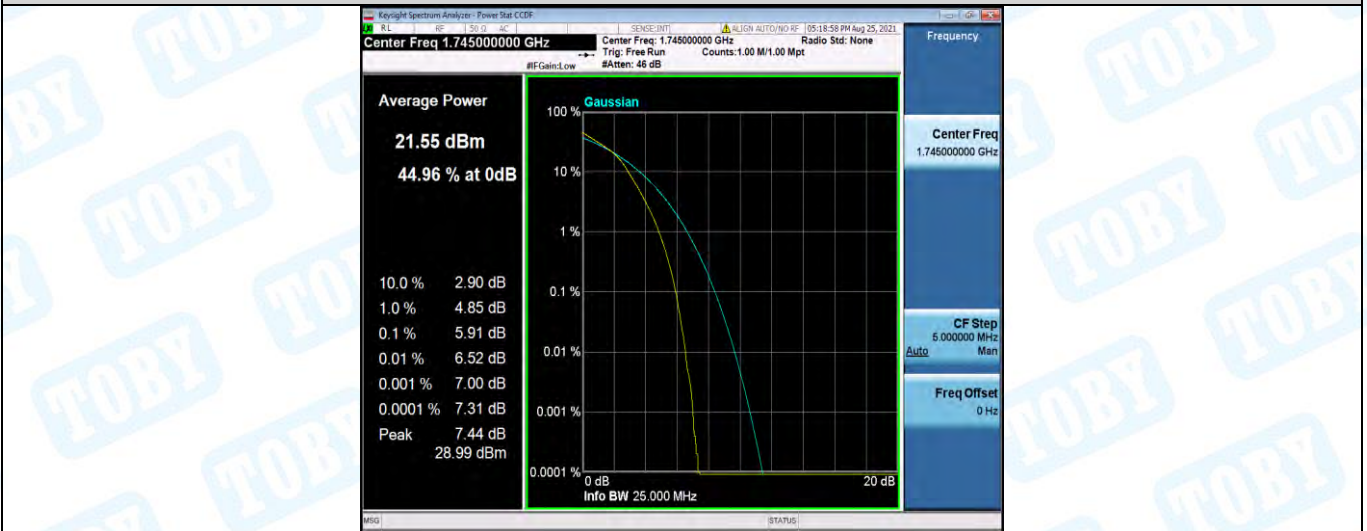

Band4-20MHz-QPSK-20050-100RB#0

Band4-20MHz-QPSK-20175-100RB#0

Band4-20MHz-QPSK-20300-100RB#0

Band4-20MHz-16QAM-20050-100RB#0

Band4-20MHz-16QAM-20175-100RB#0

Band4-20MHz-16QAM-20300-100RB#0

Band5-1.4MHz-QPSK-20407-6RB#0