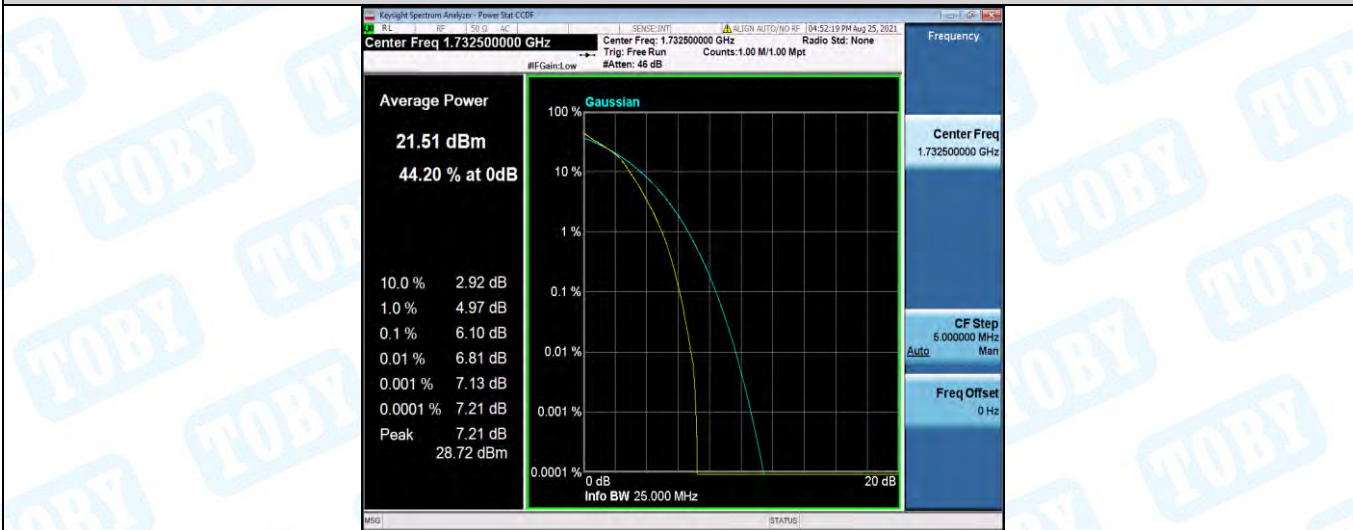

Band4-5MHz-16QAM-20175-25RB#0

Band4-5MHz-16QAM-20375-25RB#0

Band4-10MHz-QPSK-20000-50RB#0

Band4-10MHz-QPSK-20175-50RB#0

Band4-10MHz-QPSK-20350-50RB#0

Band4-10MHz-16QAM-20000-50RB#0

Band4-10MHz-16QAM-20175-50RB#0