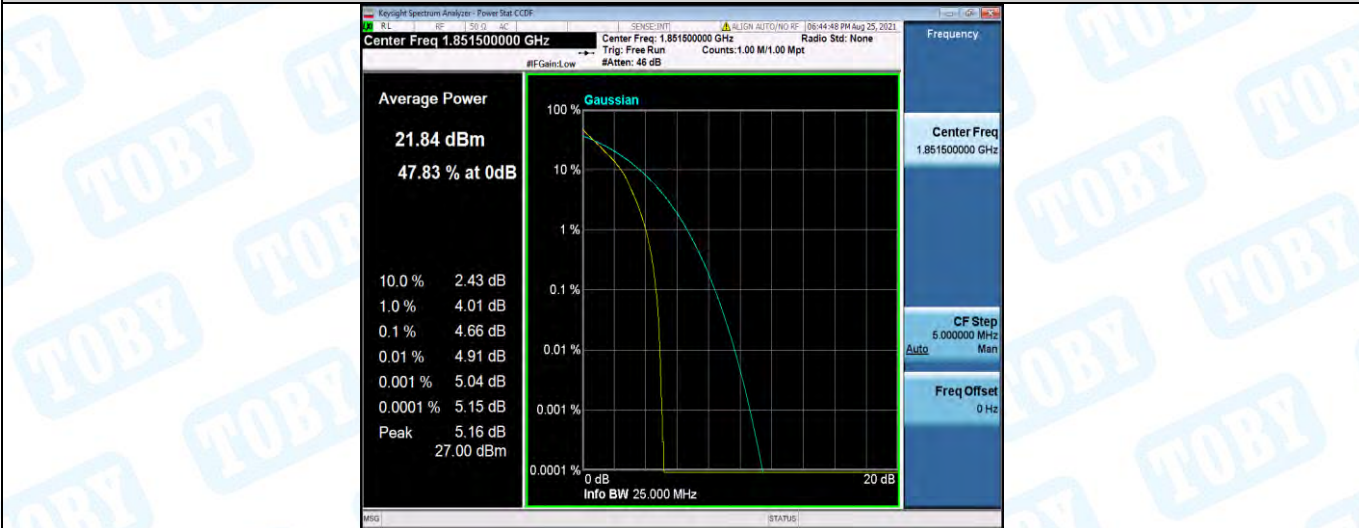

Band2-1.4MHz-16QAM-18607-6RB#0

Band2-1.4MHz-16QAM-18900-1RB#0

Band2-1.4MHz-16QAM-18900-6RB#0

Band2-1.4MHz-16QAM-19193-1RB#0

Band2-1.4MHz-16QAM-19193-6RB#0

Band2-3MHz-QPSK-18615-1RB#0

Band2-3MHz-QPSK-18615-15RB#0