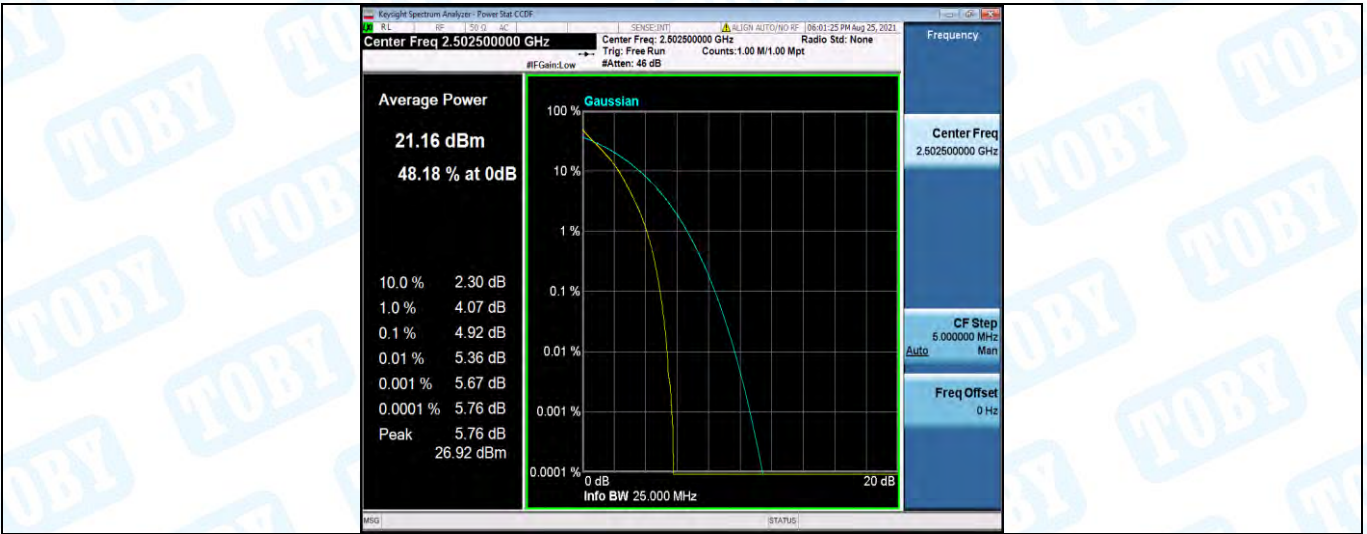

Band7-5MHz-QPSK-21100-25RB#0