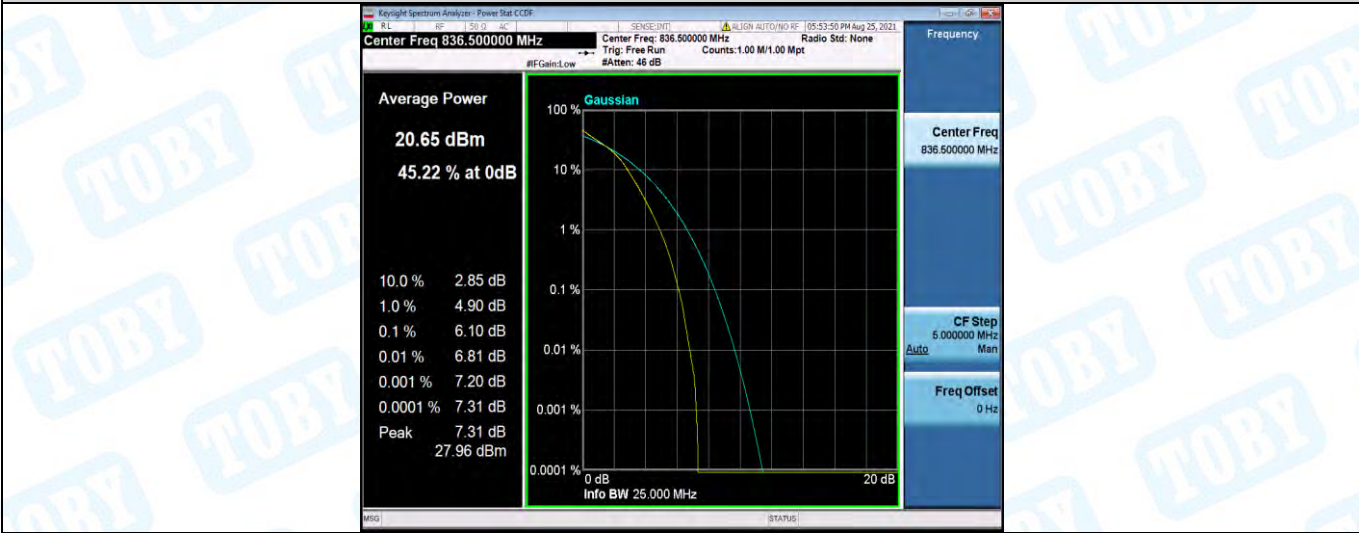

Band5-5MHz-16QAM-20525-25RB#0

Band5-5MHz-16QAM-20625-25RB#0

Band5-10MHz-QPSK-20450-50RB#0

Band5-10MHz-QPSK-20525-50RB#0

Band5-10MHz-QPSK-20600-50RB#0

Band5-10MHz-16QAM-20450-50RB#0

Band5-10MHz-16QAM-20525-50RB#0