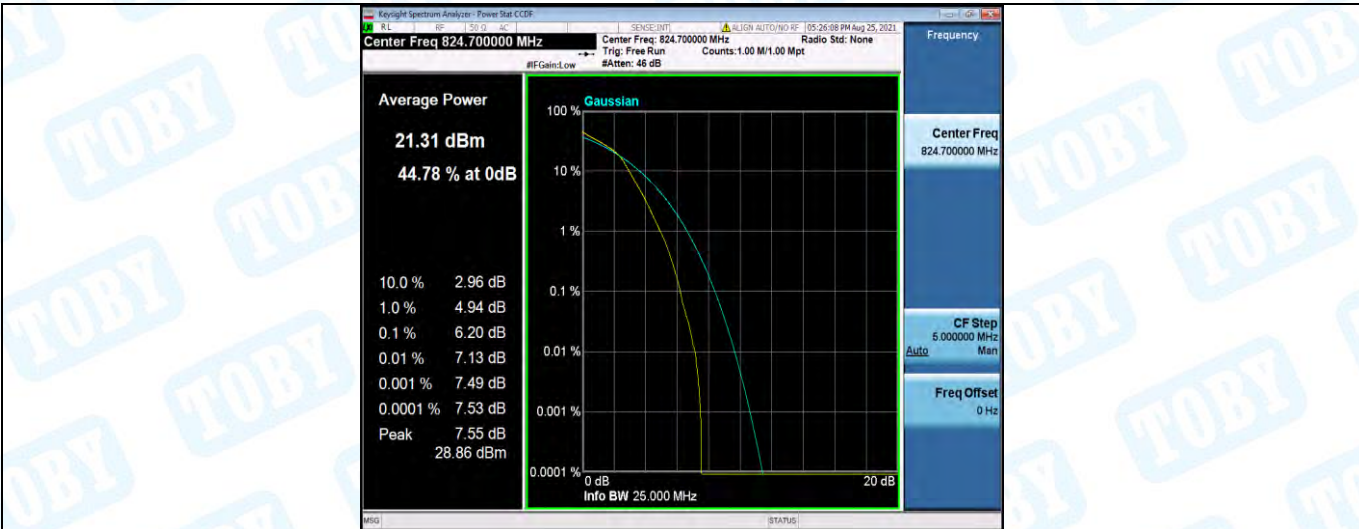

Band5-1.4MHz-16QAM-20525-6RB#0