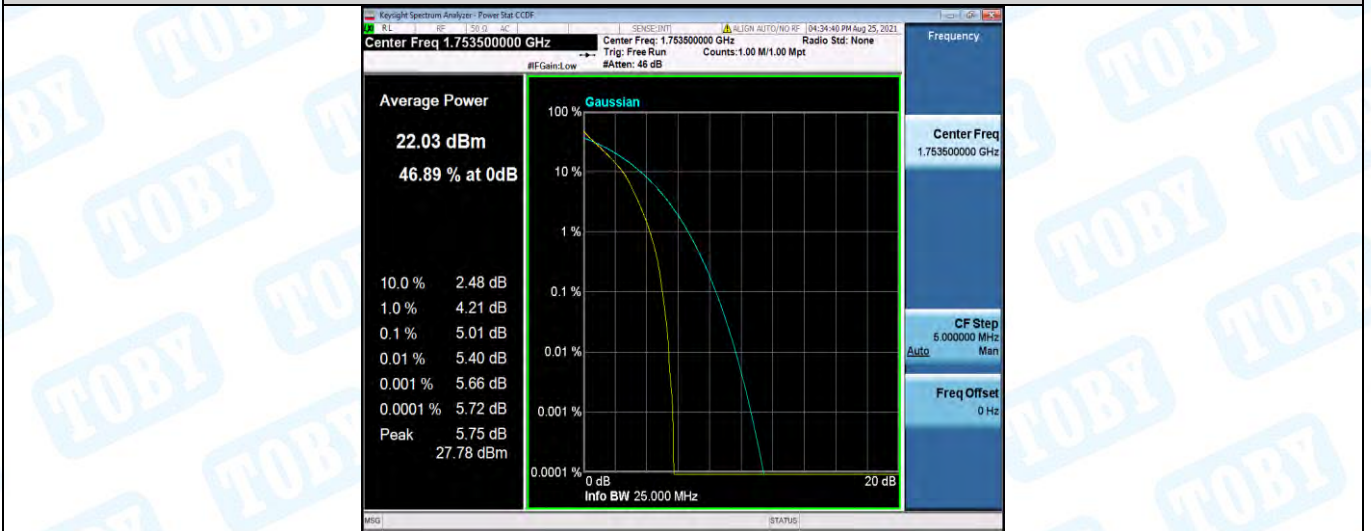

Band4-3MHz-16QAM-19965-15RB#0