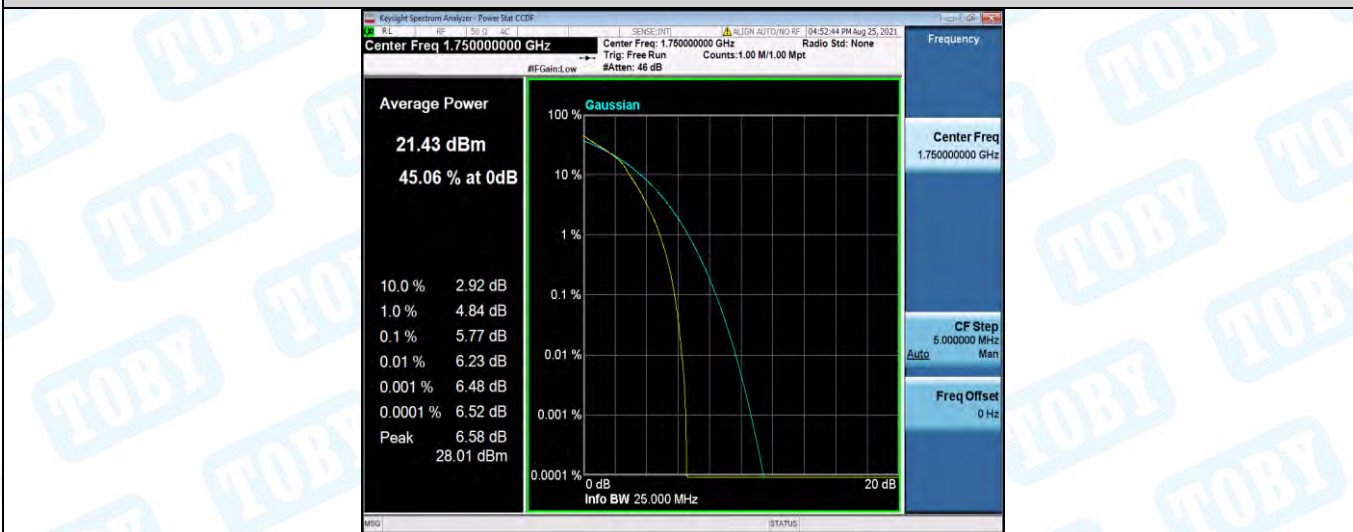

Band4-15MHz-QPSK-20025-75RB#0