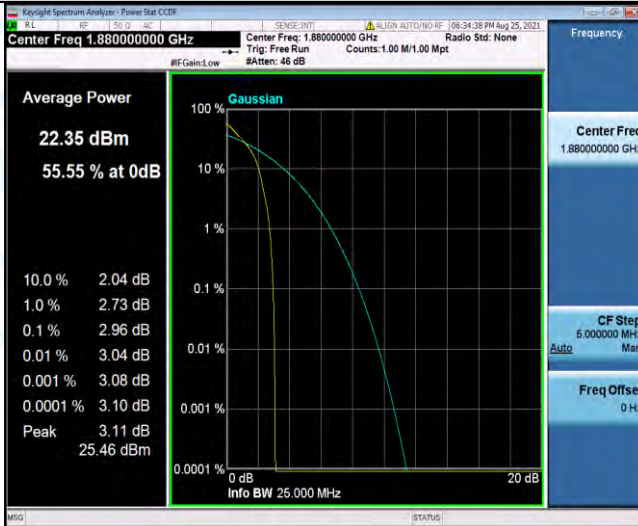

Test Graphs

Band2-1.4MHz-QPSK-18607-1RB#0

Band2-1.4MHz-QPSK-18607-6RB#0

Band2-1.4MHz-QPSK-18900-1RB#0

Band2-1.4MHz-QPSK-18900-6RB#0

Band2-1.4MHz-QPSK-19193-1RB#0

Band2-1.4MHz-QPSK-19193-6RB#0

Band2-1.4MHz-16QAM-18607-1RB#0