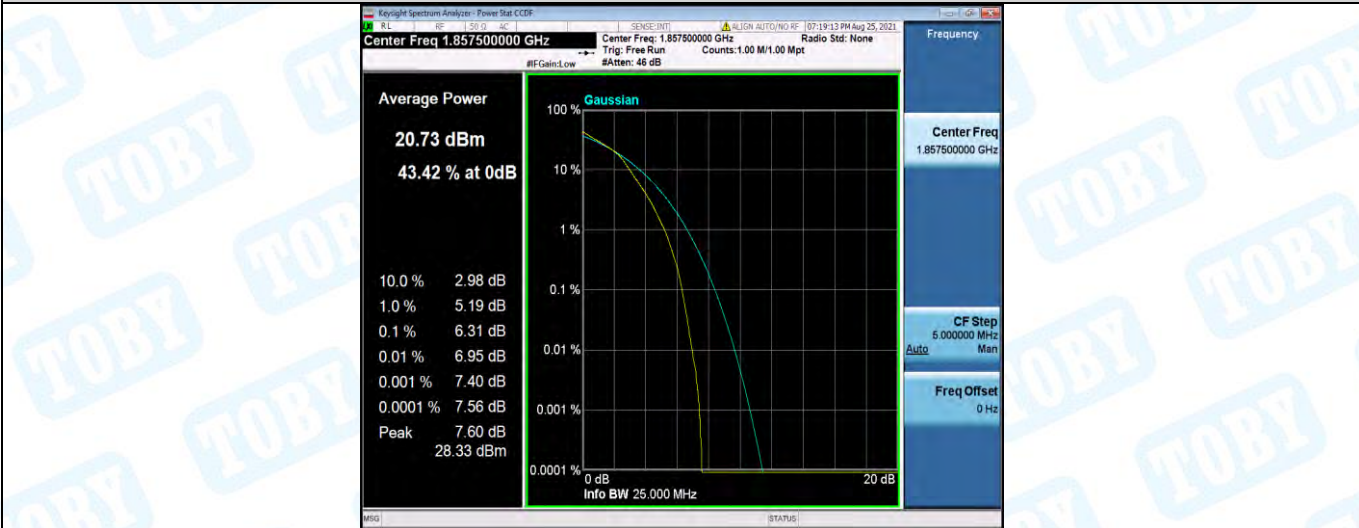

Band2-15MHz-QPSK-19125-1RB#0

Band2-15MHz-QPSK-19125-75RB#0

Band2-15MHz-16QAM-18675-1RB#0

Band2-15MHz-16QAM-18675-75RB#0

Band2-15MHz-16QAM-18900-1RB#0

Band2-15MHz-16QAM-18900-75RB#0

Band2-15MHz-16QAM-19125-1RB#0