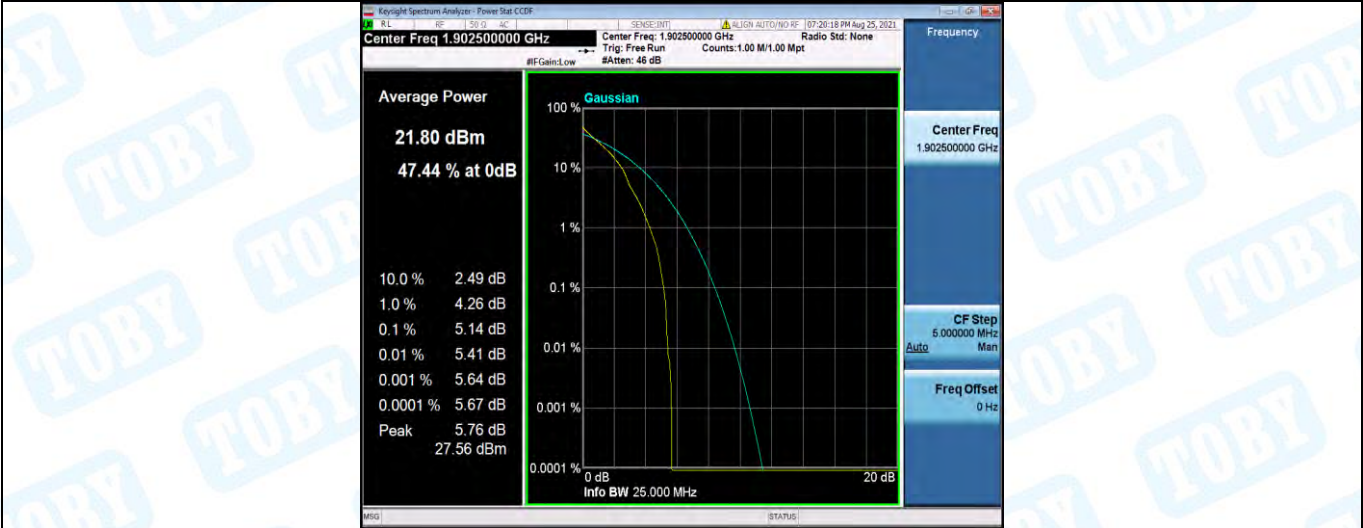

Band2-15MHz-QPSK-19125-75RB#0