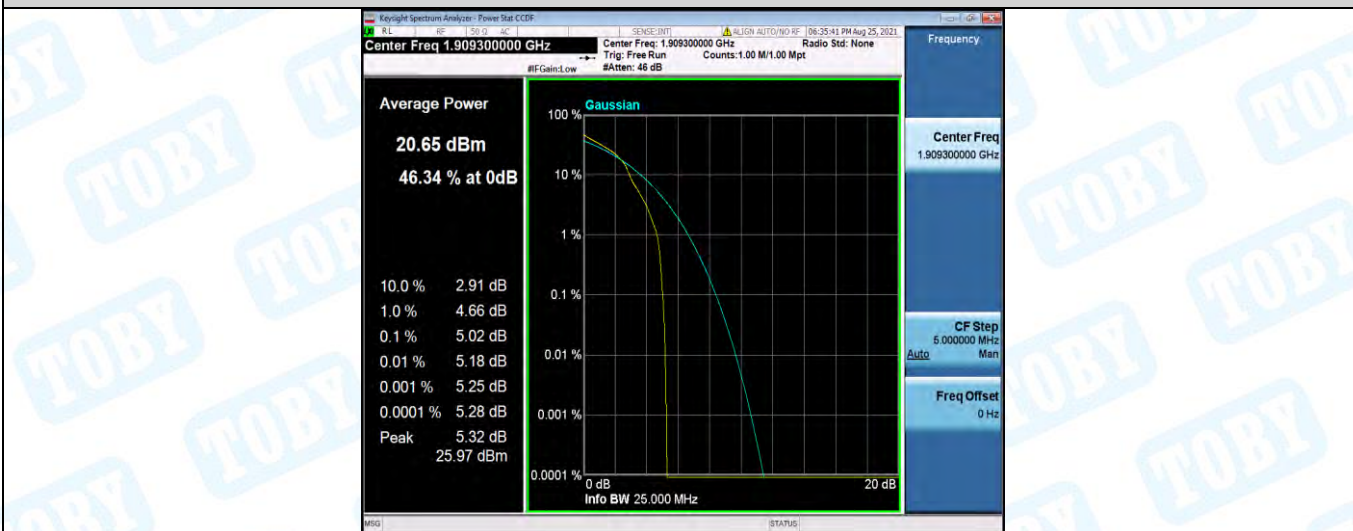

Band2-1.4MHz-16QAM-18607-6RB#0

Band2-1.4MHz-16QAM-18900-1RB#0

Band2-1.4MHz-16QAM-18900-6RB#0

Band2-1.4MHz-16QAM-19193-1RB#0

Band2-1.4MHz-16QAM-19193-6RB#0

Band2-3MHz-QPSK-18615-1RB#0

Band2-3MHz-QPSK-18615-15RB#0