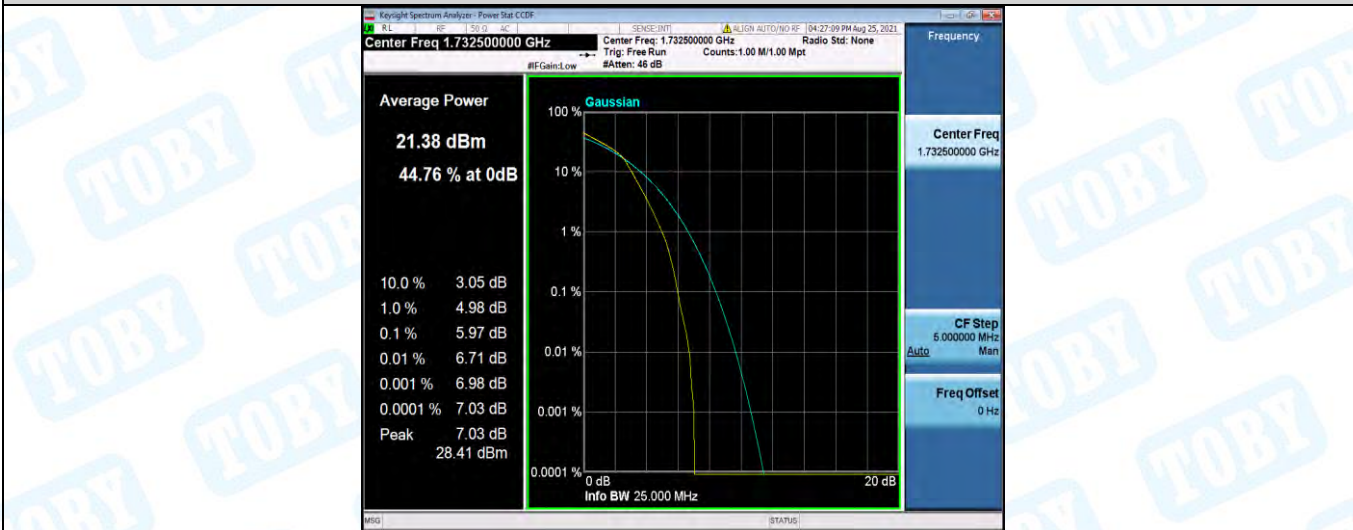

Band4-1.4MHz-QPSK-20175-6RB#0

Band4-1.4MHz-QPSK-20393-6RB#0

Band4-1.4MHz-16QAM-19957-6RB#0

Band4-1.4MHz-16QAM-20175-6RB#0

Band4-1.4MHz-16QAM-20393-6RB#0

Band4-3MHz-QPSK-19965-15RB#0

Band4-3MHz-QPSK-20175-15RB#0