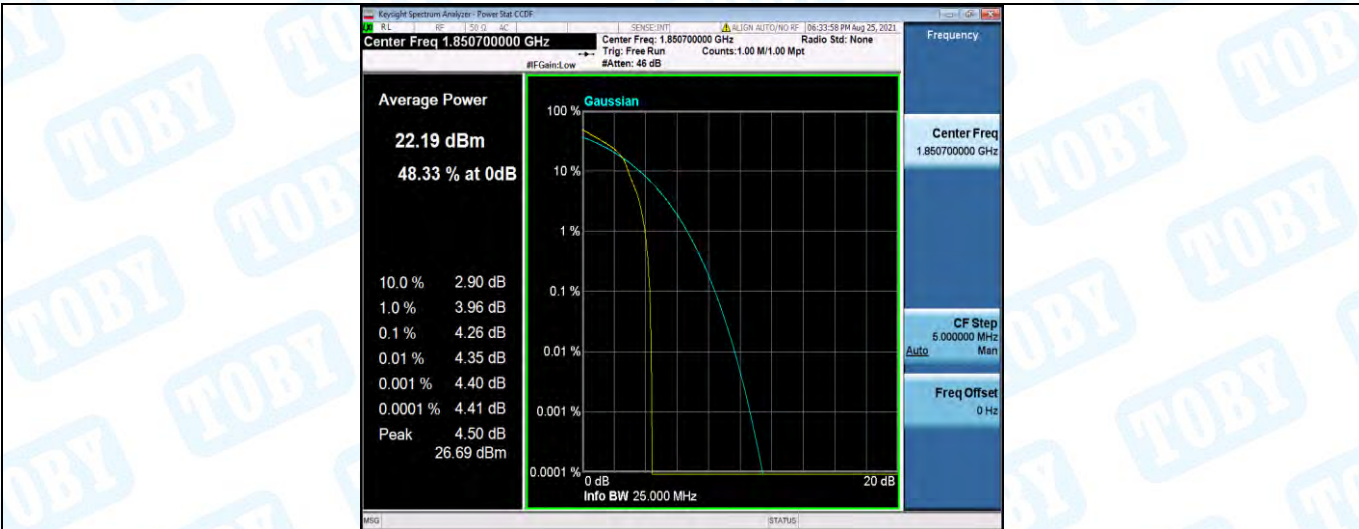

Test Graphs

Band2-1.4MHz-QPSK-18607-1RB#0

Band2-1.4MHz-QPSK-18607-6RB#0

Band2-1.4MHz-QPSK-18900-1RB#0

Band2-1.4MHz-QPSK-18900-6RB#0

Band2-1.4MHz-QPSK-19193-1RB#0

Band2-1.4MHz-QPSK-19193-6RB#0

Band2-1.4MHz-16QAM-18607-1RB#0