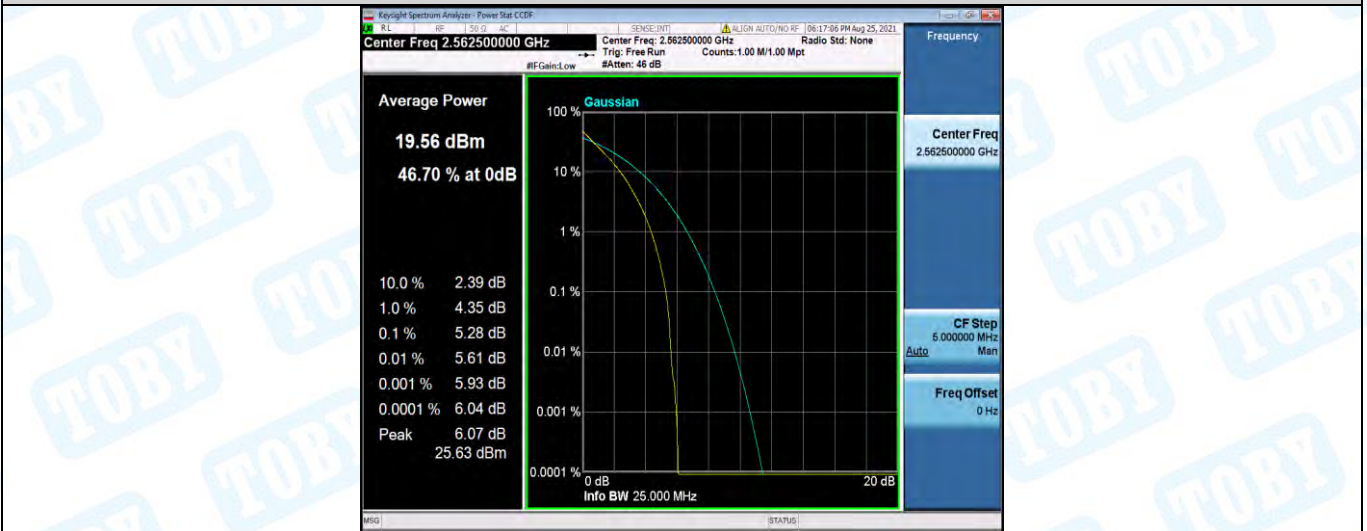

Band7-15MHz-16QAM-20825-75RB#0