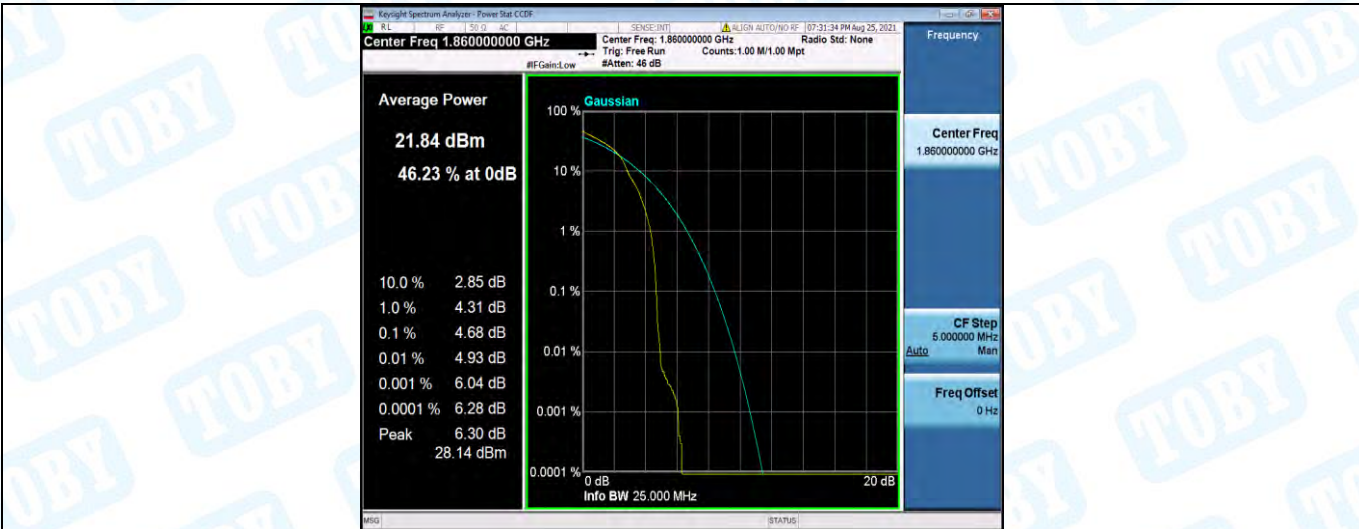

Band2-20MHz-16QAM-18700-100RB#0