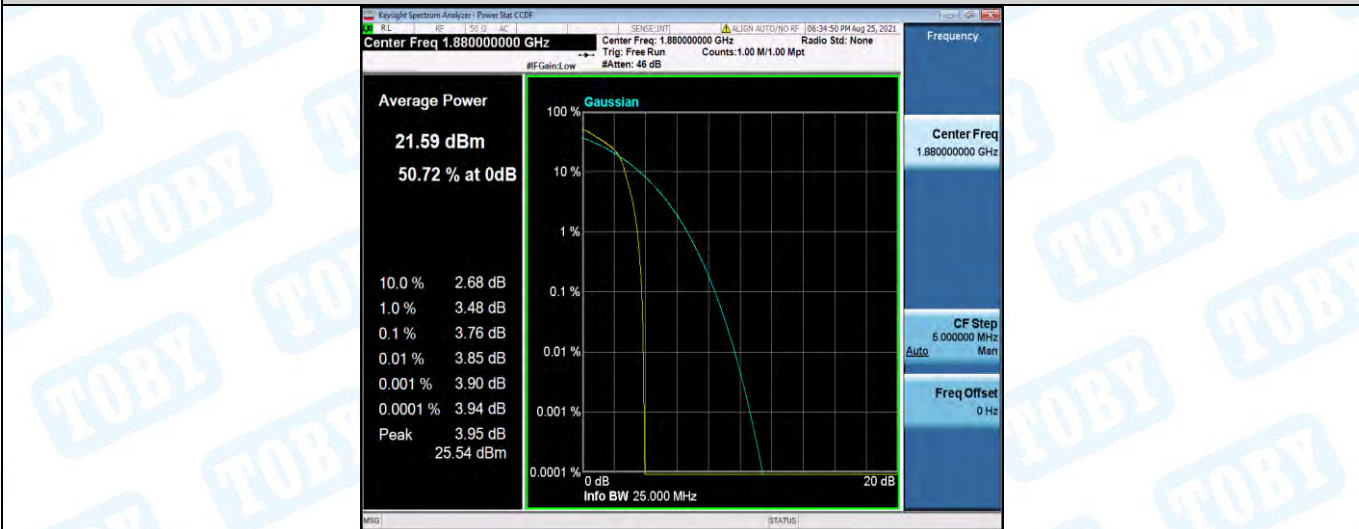

Band2-1.4MHz-16QAM-18900-6RB#0