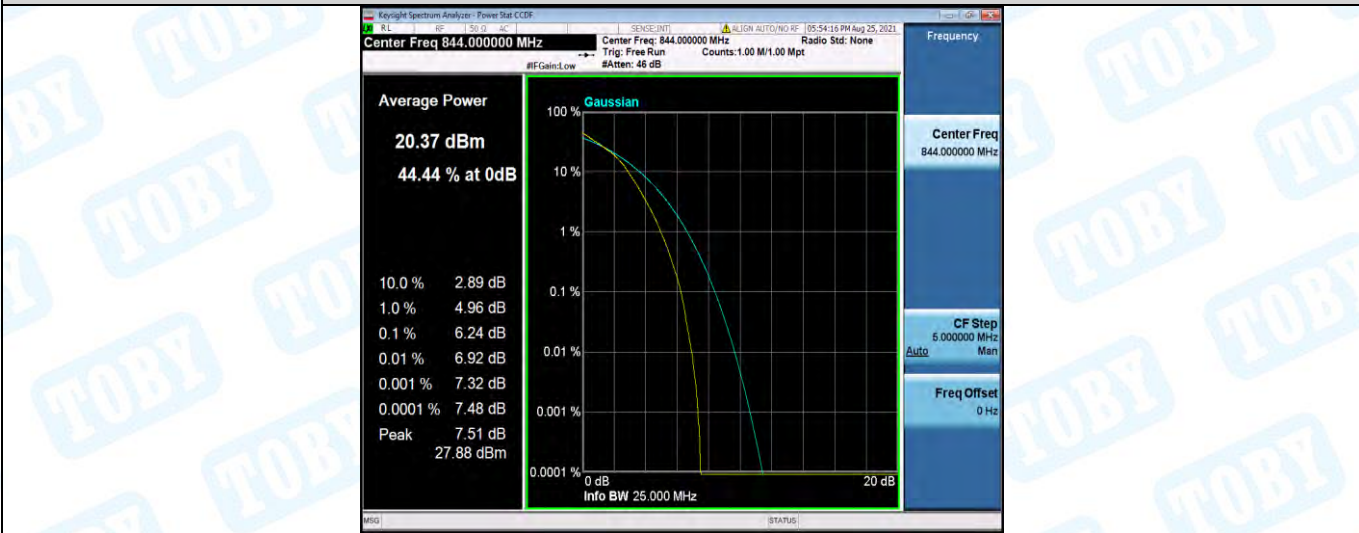

Band7-5MHz-QPSK-20775-25RB#0