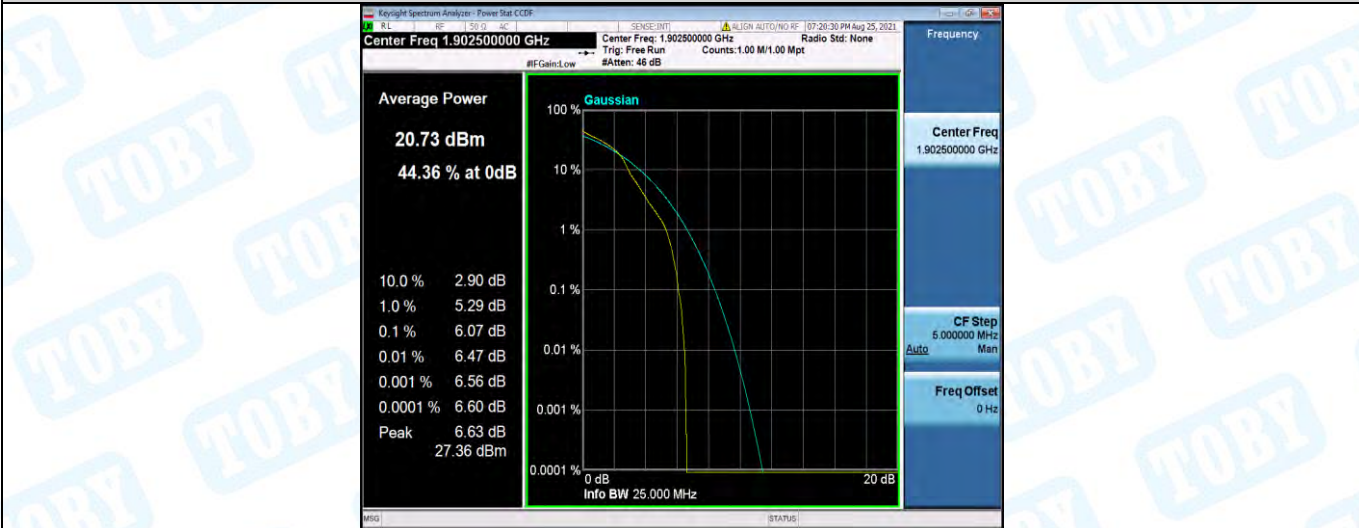

Band2-15MHz-QPSK-19125-1RB#0

Band2-15MHz-QPSK-19125-75RB#0

Band2-15MHz-16QAM-18675-1RB#0

Band2-15MHz-16QAM-18675-75RB#0

Band2-15MHz-16QAM-18900-1RB#0

Band2-15MHz-16QAM-18900-75RB#0

Band2-15MHz-16QAM-19125-1RB#0