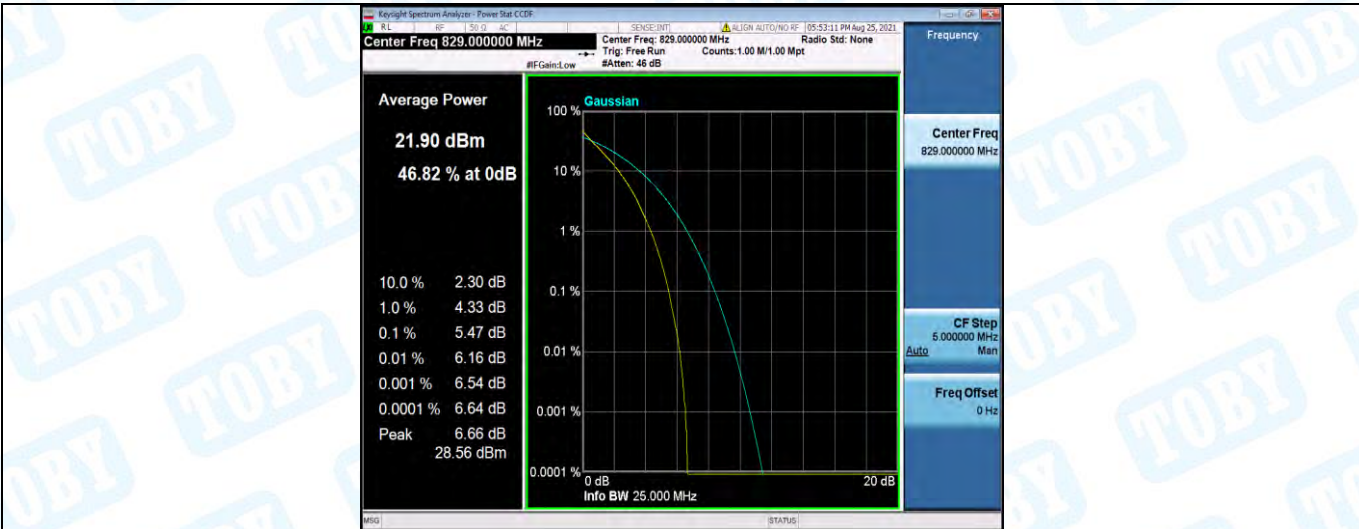

Band5-10MHz-QPSK-20525-50RB#0