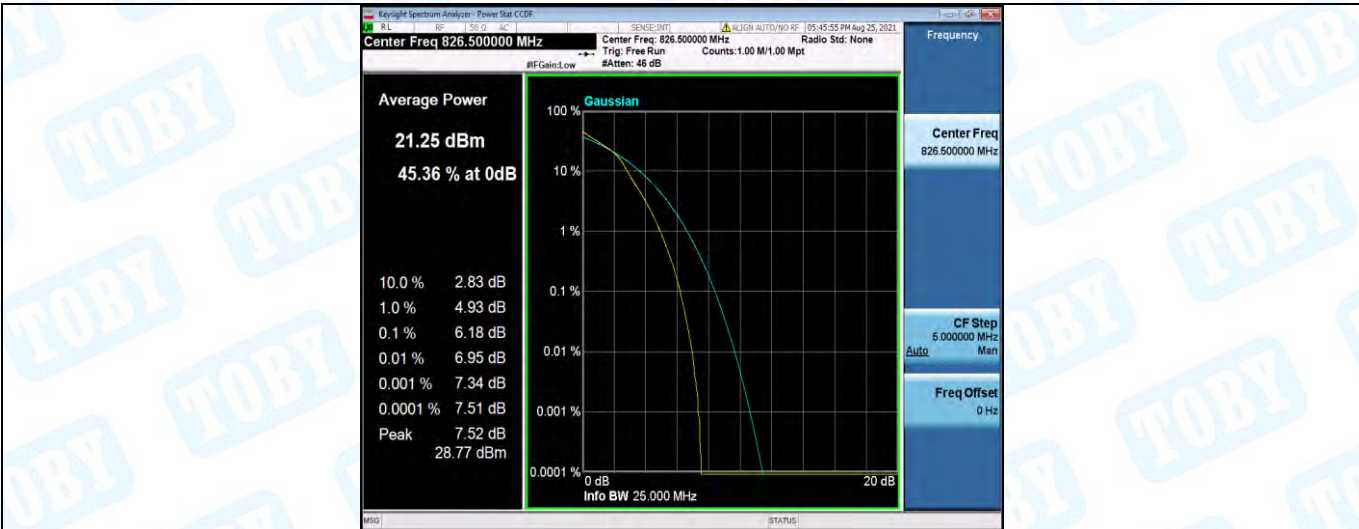

Band5-3MHz-QPSK-20635-15RB#0

Band5-3MHz-16QAM-20415-15RB#0

Band5-3MHz-16QAM-20525-15RB#0

Band5-3MHz-16QAM-20635-15RB#0

Band5-5MHz-QPSK-20425-25RB#0

Band5-5MHz-QPSK-20525-25RB#0

Band5-5MHz-QPSK-20625-25RB#0

Band5-5MHz-16QAM-20425-25RB#0