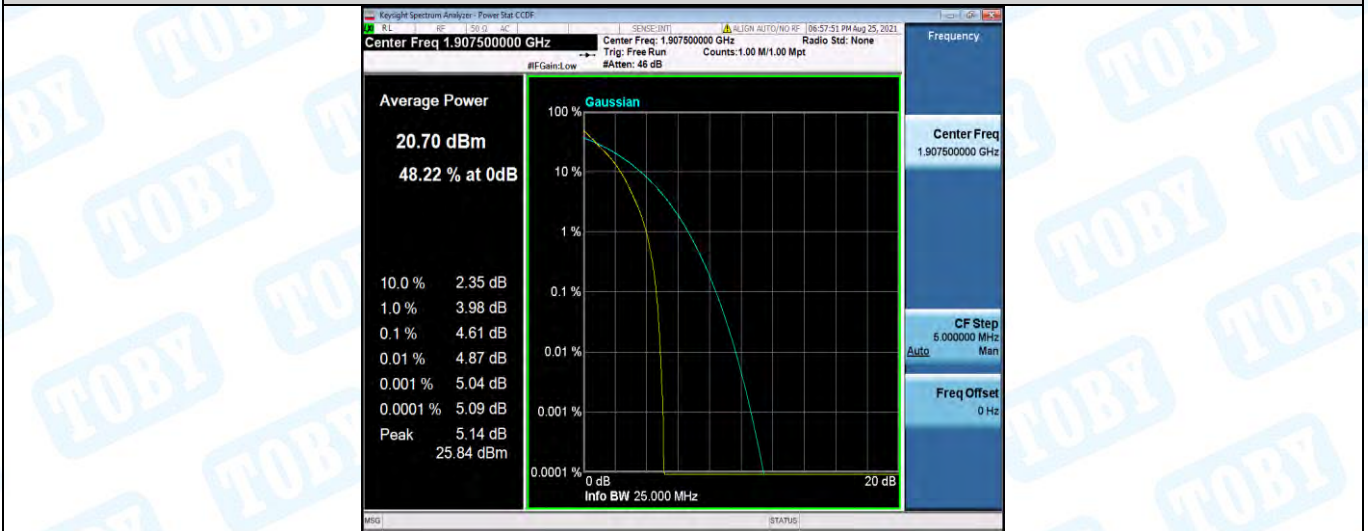

Band2-3MHz-16QAM-19185-1RB#0

Band2-3MHz-16QAM-19185-15RB#0

Band2-5MHz-QPSK-18625-1RB#0

Band2-5MHz-QPSK-18625-25RB#0

Band2-5MHz-QPSK-18900-1RB#0

Band2-5MHz-QPSK-18900-25RB#0

Band2-5MHz-QPSK-19175-1RB#0

Band2-5MHz-QPSK-19175-25RB#0