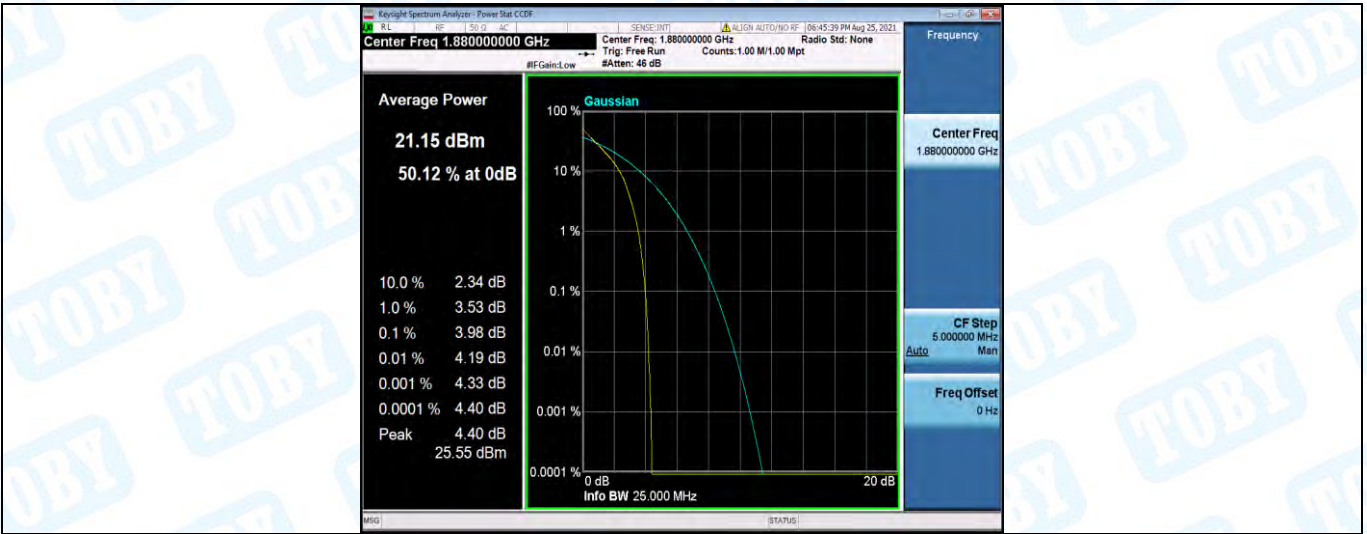

Band2-3MHz-QPSK-19185-1RB#0