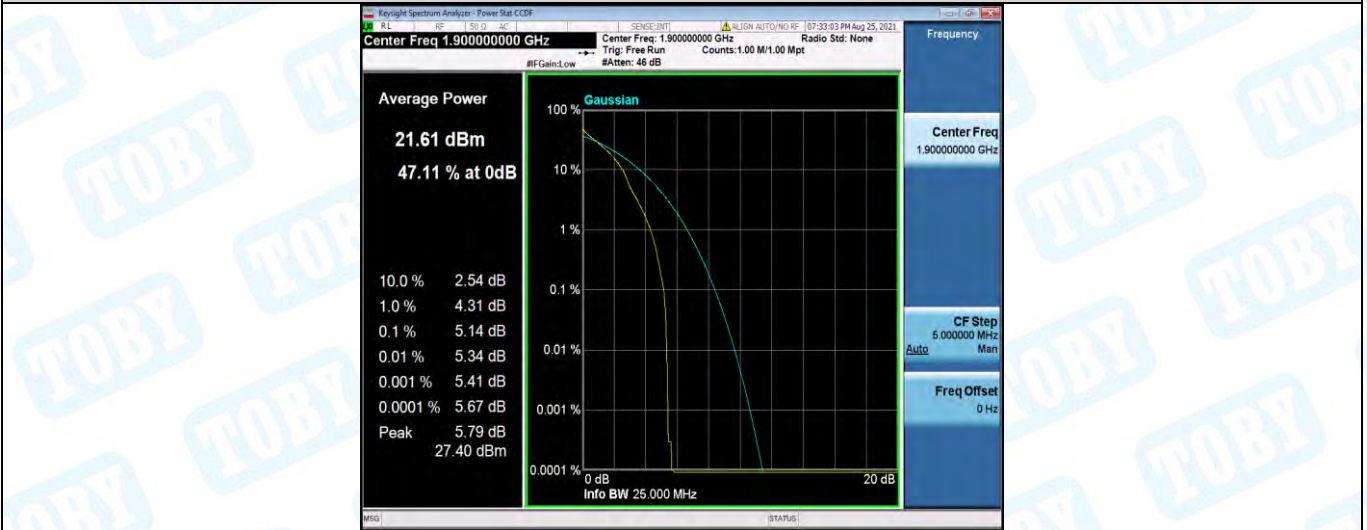

Band2-15MHz-16QAM-19125-75RB#0

Band2-20MHz-QPSK-18700-1RB#0

Band2-20MHz-QPSK-18700-100RB#0

Band2-20MHz-QPSK-18900-1RB#0

Band2-20MHz-QPSK-18900-100RB#0

Band2-20MHz-QPSK-19100-1RB#0

Band2-20MHz-QPSK-19100-100RB#0