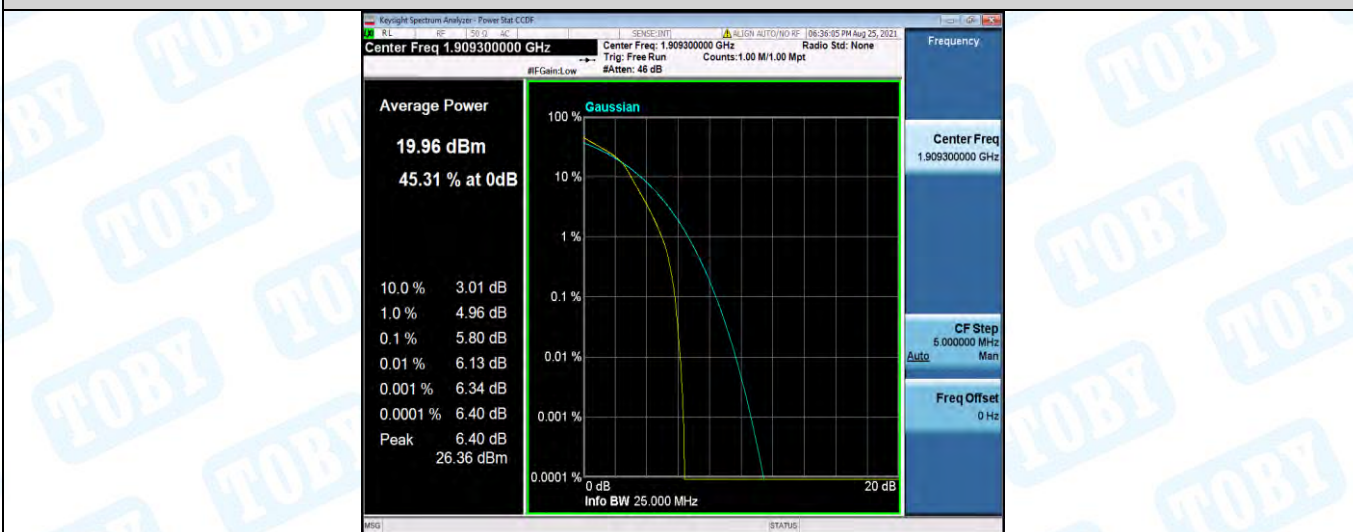

Band2-1.4MHz-16QAM-18607-6RB#0

Band2-1.4MHz-16QAM-18900-1RB#0

Band2-1.4MHz-16QAM-18900-6RB#0

Band2-1.4MHz-16QAM-19193-1RB#0

Band2-1.4MHz-16QAM-19193-6RB#0

Band2-3MHz-QPSK-18615-1RB#0

Band2-3MHz-QPSK-18615-15RB#0