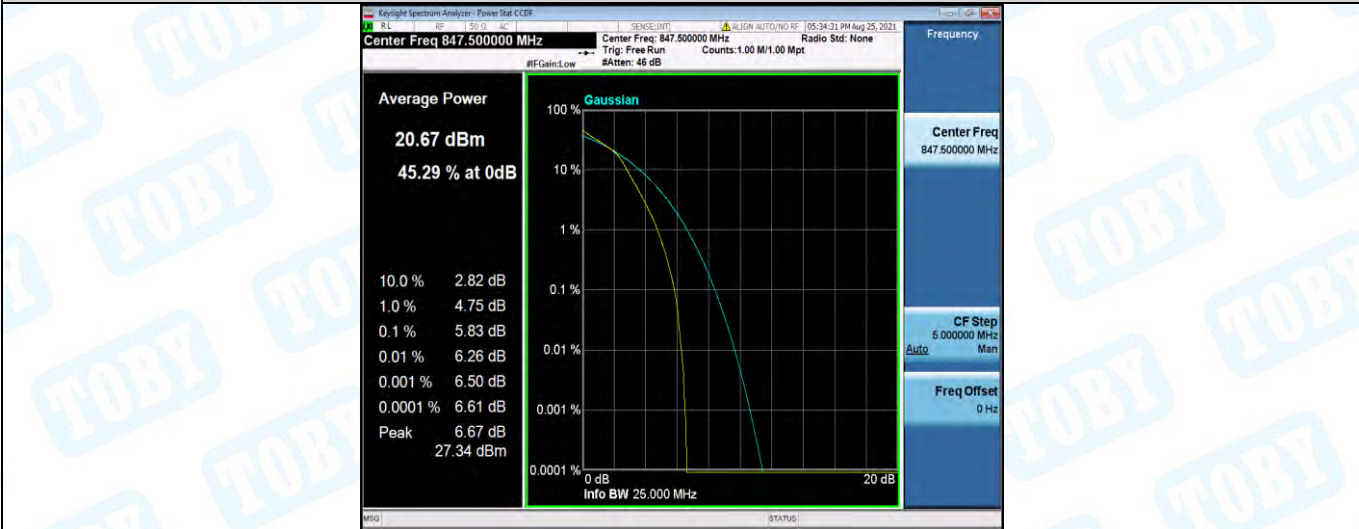

Band5-3MHz-QPSK-20635-15RB#0

Band5-3MHz-16QAM-20415-15RB#0

Band5-3MHz-16QAM-20525-15RB#0

Band5-3MHz-16QAM-20635-15RB#0

Band5-5MHz-QPSK-20425-25RB#0

Band5-5MHz-QPSK-20525-25RB#0

Band5-5MHz-QPSK-20625-25RB#0

Band5-5MHz-16QAM-20425-25RB#0