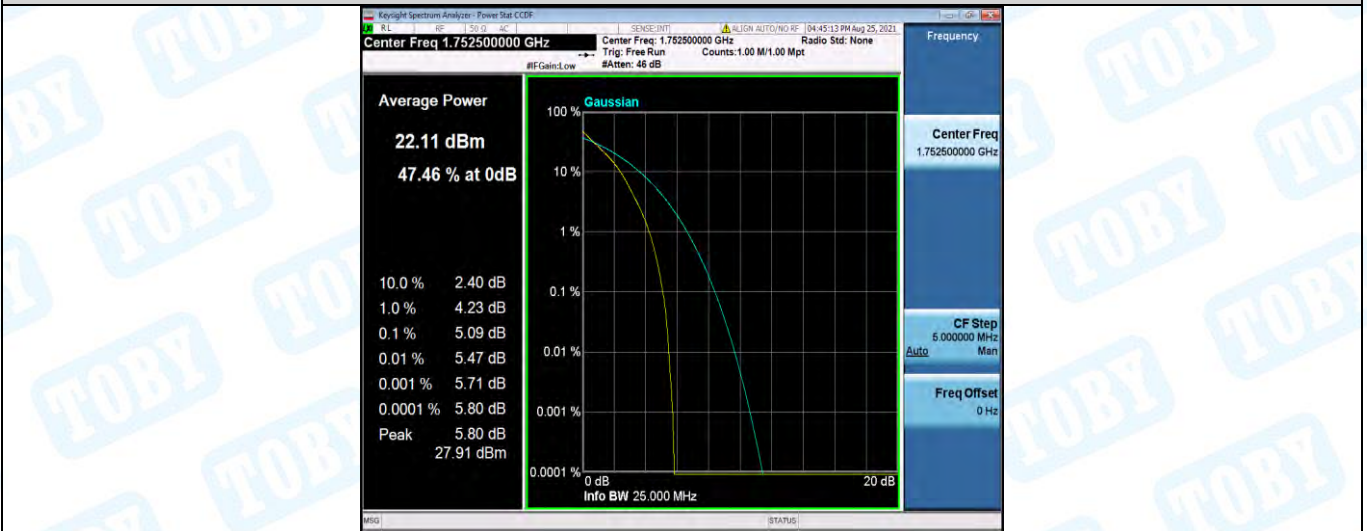

Band4-3MHz-QPSK-20385-15RB#0

Band4-3MHz-16QAM-19965-15RB#0

Band4-3MHz-16QAM-20175-15RB#0

Band4-3MHz-16QAM-20385-15RB#0

Band4-5MHz-QPSK-19975-25RB#0

Band4-5MHz-QPSK-20175-25RB#0

Band4-5MHz-QPSK-20375-25RB#0

Band4-5MHz-16QAM-19975-25RB#0