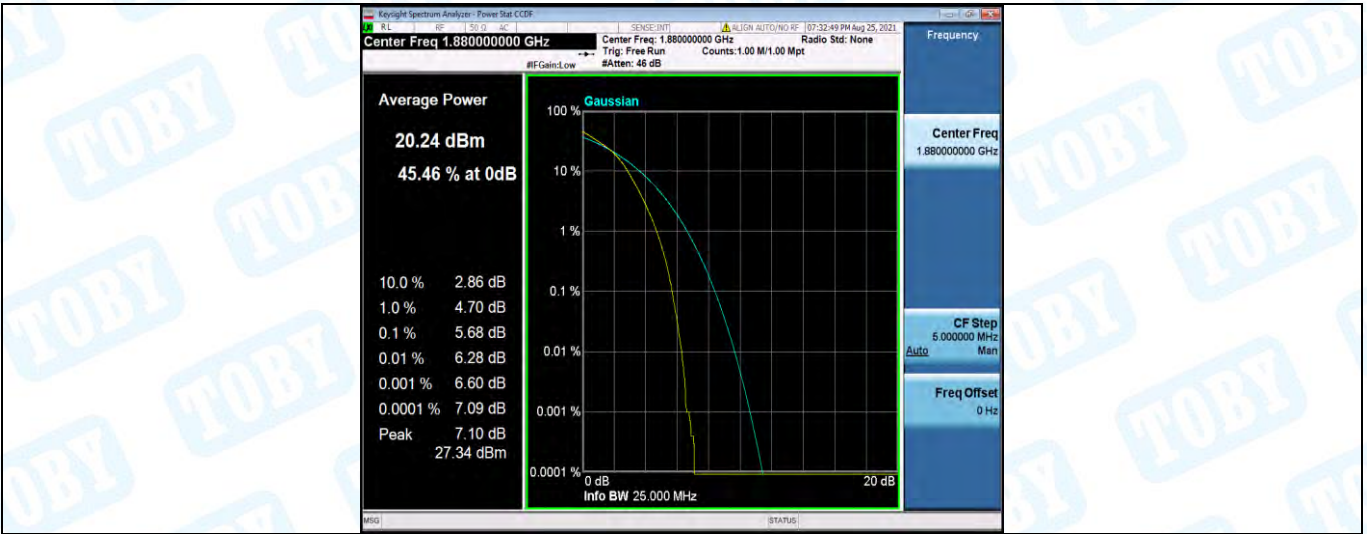

Band2-20MHz-16QAM-18700-1RB#0

Band2-20MHz-16QAM-18700-100RB#0

Band2-20MHz-16QAM-18900-1RB#0

Band2-20MHz-16QAM-18900-100RB#0

Band2-20MHz-16QAM-19100-1RB#0

Band2-20MHz-16QAM-19100-100RB#0

Band4-1.4MHz-QPSK-19957-6RB#0