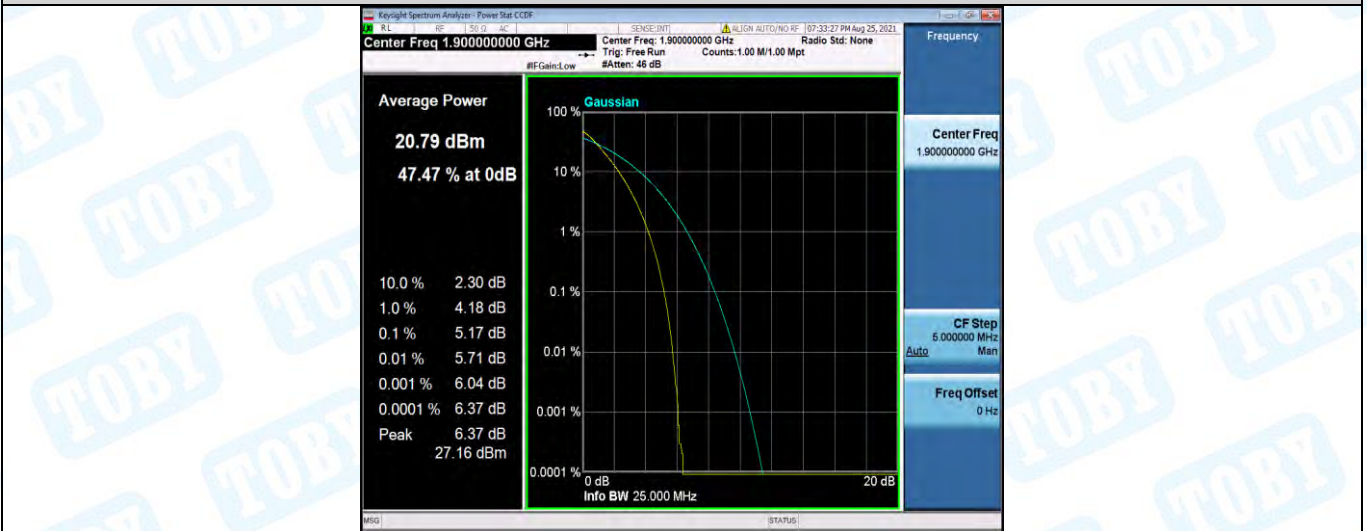

Band2-15MHz-16QAM-19125-75RB#0

Band2-20MHz-QPSK-18700-1RB#0

Band2-20MHz-QPSK-18700-100RB#0

Band2-20MHz-QPSK-18900-1RB#0

Band2-20MHz-QPSK-18900-100RB#0

Band2-20MHz-QPSK-19100-1RB#0

Band2-20MHz-QPSK-19100-100RB#0