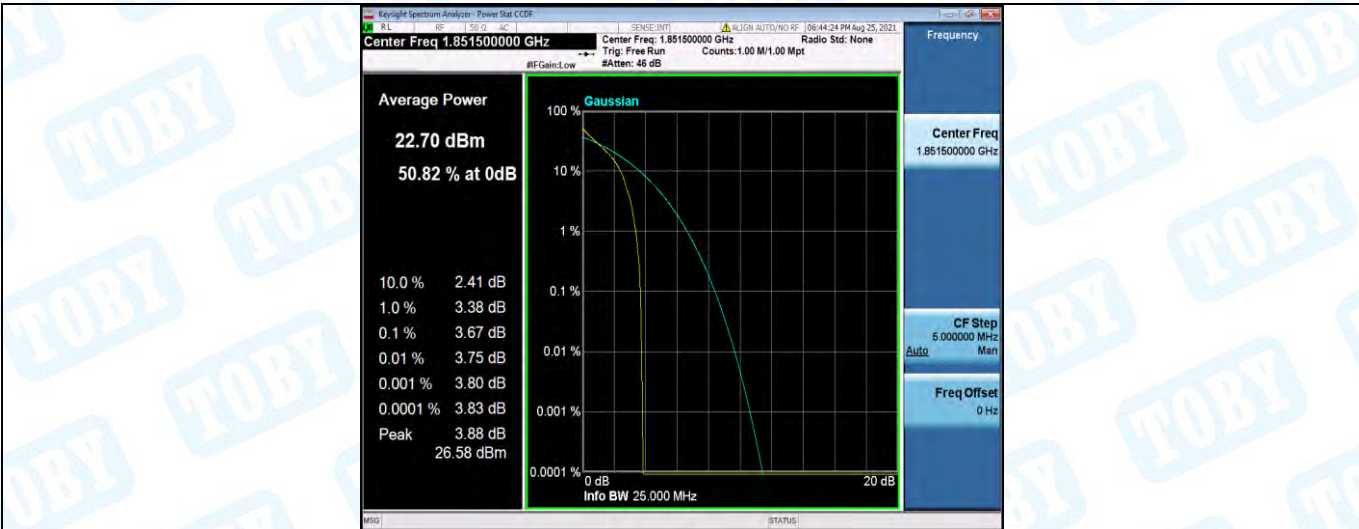

Band2-1.4MHz-16QAM-18607-6RB#0

Band2-1.4MHz-16QAM-18900-1RB#0

Band2-1.4MHz-16QAM-18900-6RB#0

Band2-1.4MHz-16QAM-19193-1RB#0

Band2-1.4MHz-16QAM-19193-6RB#0

Band2-3MHz-QPSK-18615-1RB#0

Band2-3MHz-QPSK-18615-15RB#0