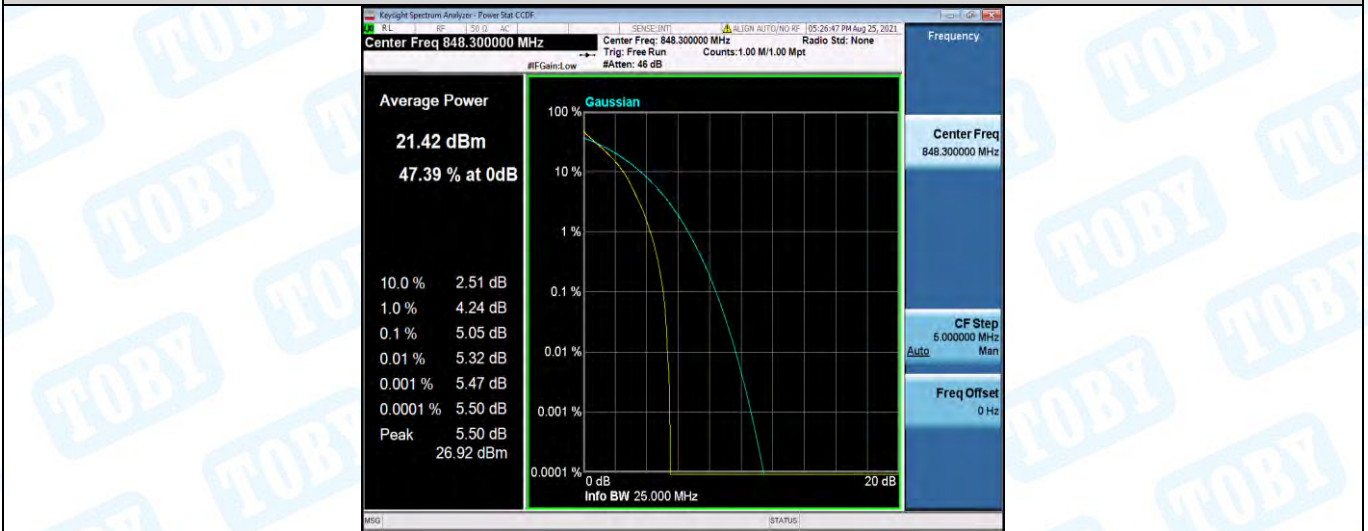

Band5-1.4MHz-16QAM-20407-6RB#0