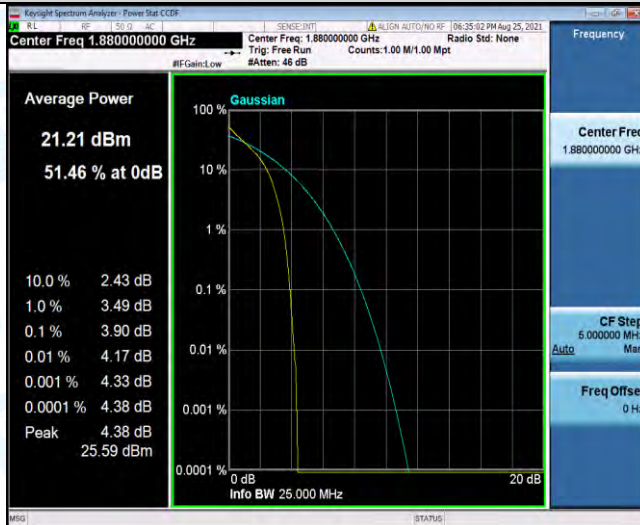

Test Graphs

Band2-1.4MHz-QPSK-18607-1RB#0

Band2-1.4MHz-QPSK-18607-6RB#0

Band2-1.4MHz-QPSK-18900-1RB#0

Band2-1.4MHz-QPSK-18900-6RB#0

Band2-1.4MHz-QPSK-19193-1RB#0

Band2-1.4MHz-QPSK-19193-6RB#0

Band2-1.4MHz-16QAM-18607-1RB#0