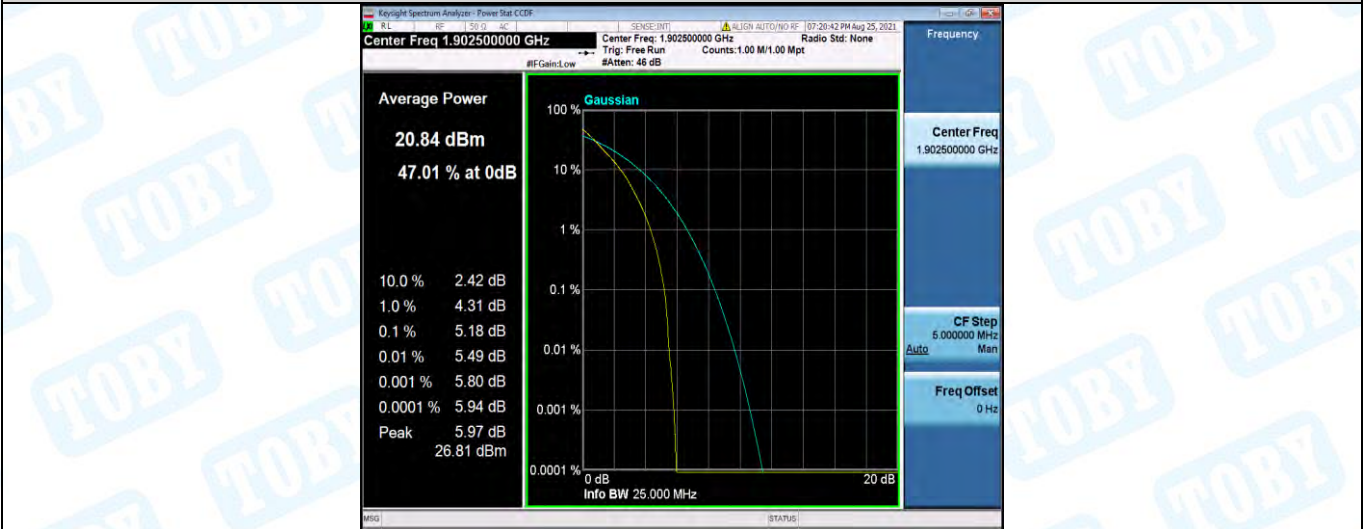

Band2-15MHz-16QAM-18675-1RB#0