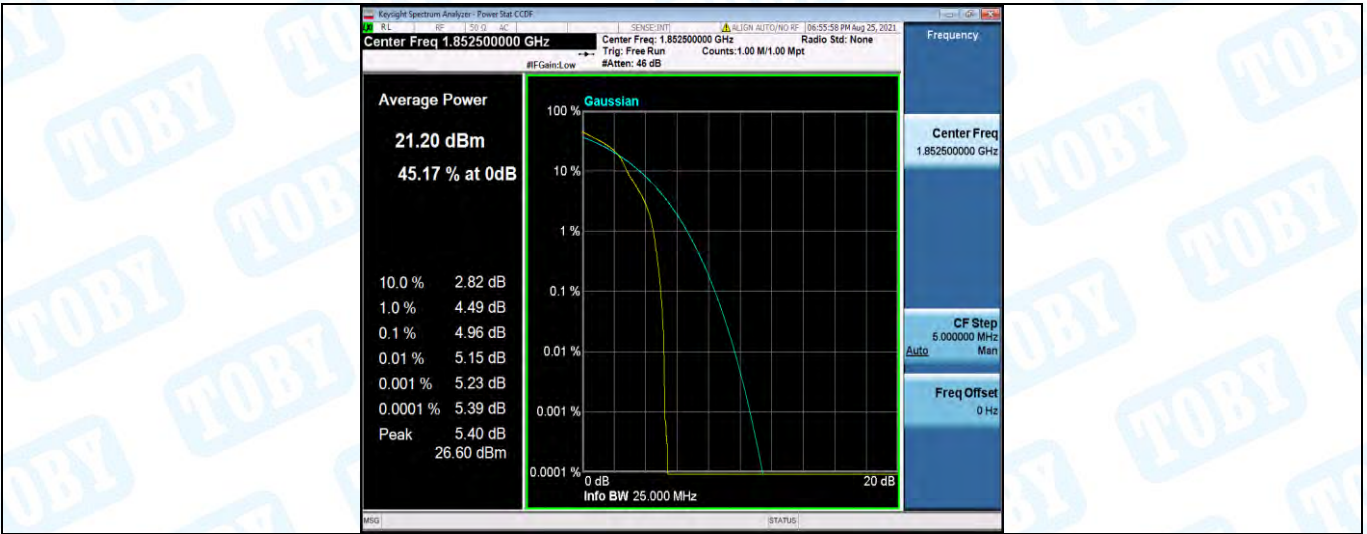

Band2-5MHz-16QAM-18625-25RB#0