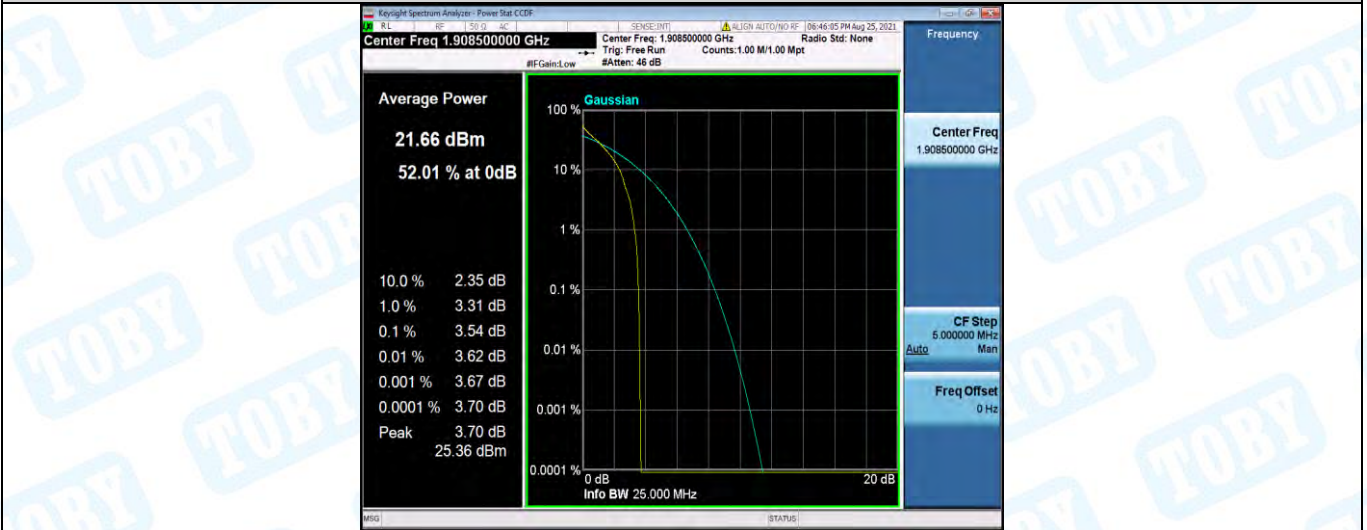

Band2-3MHz-QPSK-19185-15RB#0