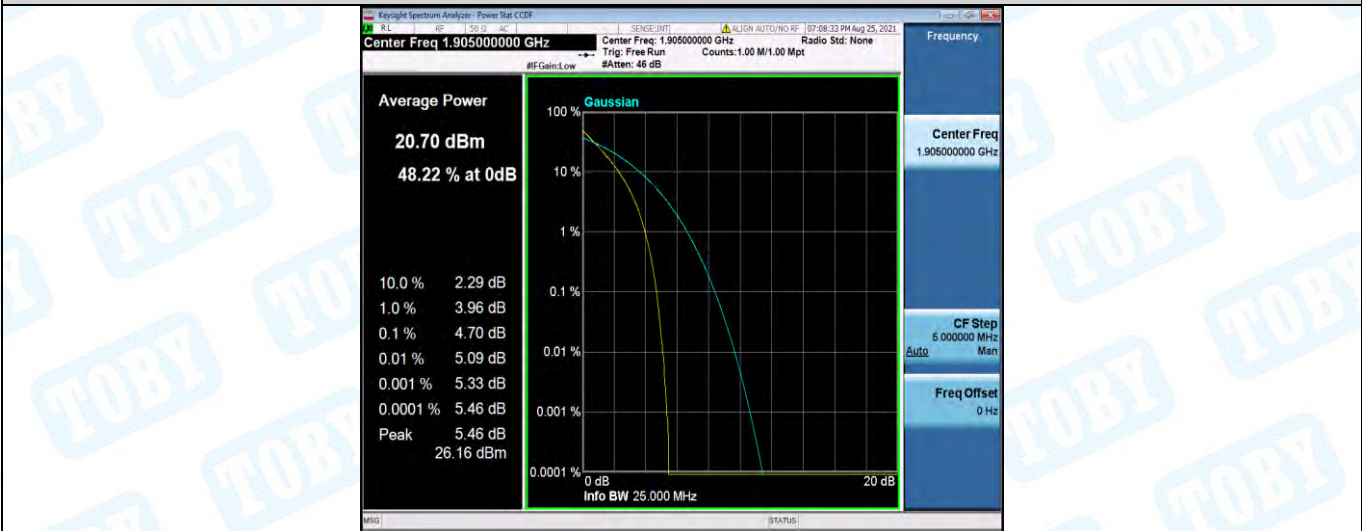

Band2-10MHz-QPSK-18900-1RB#0

Band2-10MHz-QPSK-18900-50RB#0

Band2-10MHz-QPSK-19150-1RB#0

Band2-10MHz-QPSK-19150-50RB#0

Band2-10MHz-16QAM-18650-1RB#0

Band2-10MHz-16QAM-18650-50RB#0

Band2-10MHz-16QAM-18900-1RB#0