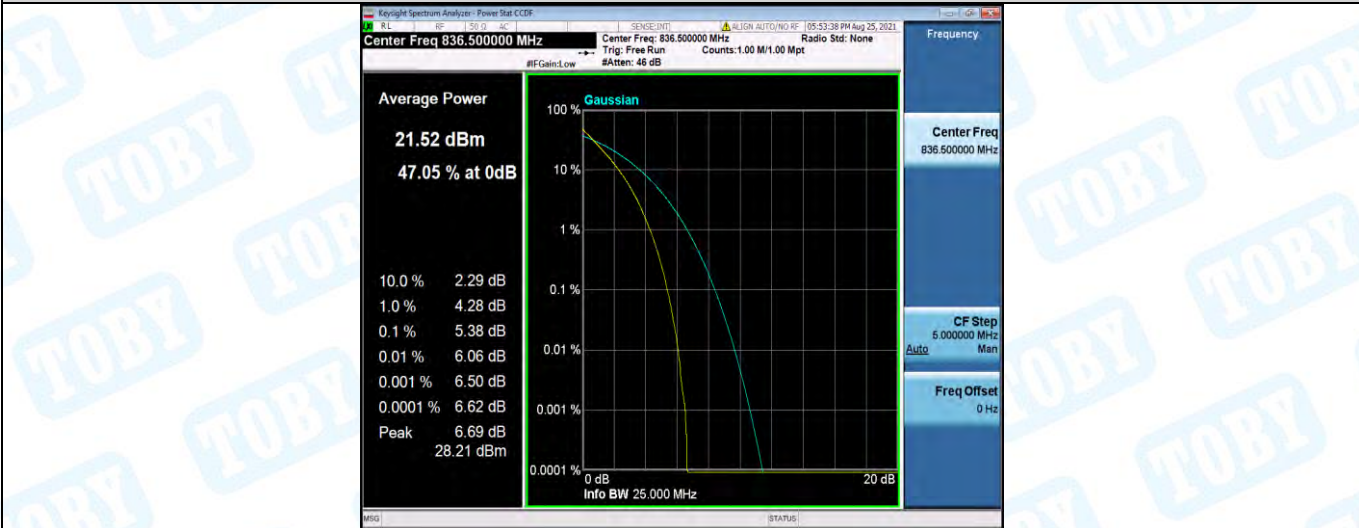

Band5-5MHz-16QAM-20525-25RB#0

Band5-5MHz-16QAM-20625-25RB#0

Band5-10MHz-QPSK-20450-50RB#0

Band5-10MHz-QPSK-20525-50RB#0

Band5-10MHz-QPSK-20600-50RB#0

Band5-10MHz-16QAM-20450-50RB#0

Band5-10MHz-16QAM-20525-50RB#0