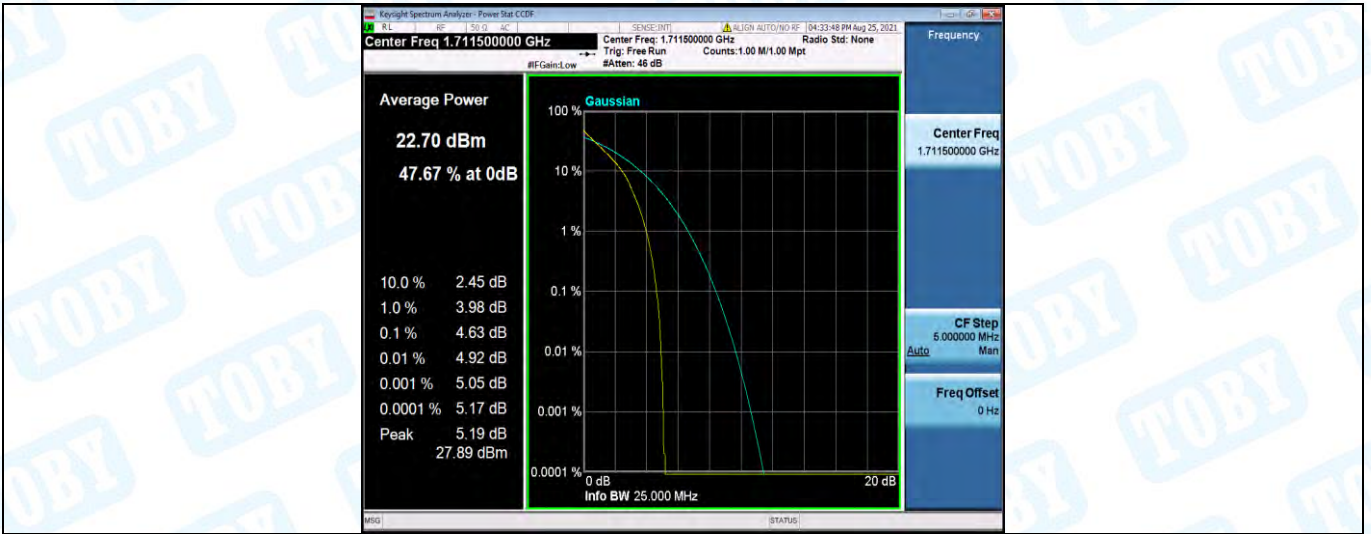

Band4-1.4MHz-QPSK-20175-6RB#0

Band4-1.4MHz-QPSK-20393-6RB#0

Band4-1.4MHz-16QAM-19957-6RB#0

Band4-1.4MHz-16QAM-20175-6RB#0

Band4-1.4MHz-16QAM-20393-6RB#0

Band4-3MHz-QPSK-19965-15RB#0

Band4-3MHz-QPSK-20175-15RB#0