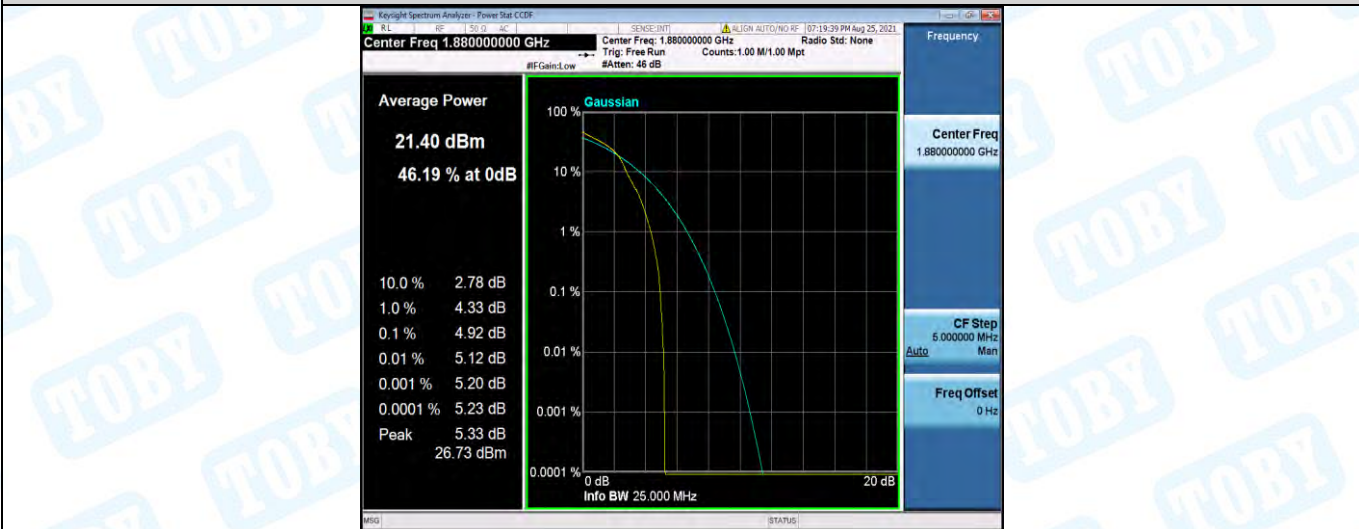

Band2-15MHz-QPSK-19125-1RB#0

Band2-15MHz-QPSK-19125-75RB#0

Band2-15MHz-16QAM-18675-1RB#0

Band2-15MHz-16QAM-18675-75RB#0

Band2-15MHz-16QAM-18900-1RB#0

Band2-15MHz-16QAM-18900-75RB#0

Band2-15MHz-16QAM-19125-1RB#0