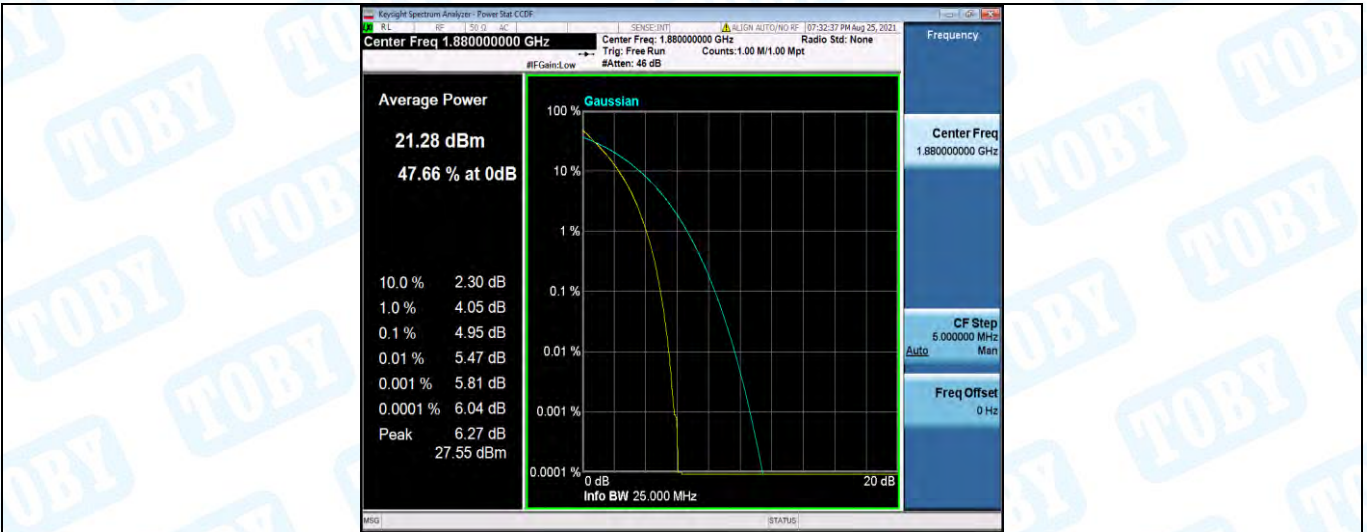

Band2-15MHz-16QAM-19125-75RB#0

Band2-20MHz-QPSK-18700-1RB#0

Band2-20MHz-QPSK-18700-100RB#0

Band2-20MHz-QPSK-18900-1RB#0

Band2-20MHz-QPSK-18900-100RB#0

Band2-20MHz-QPSK-19100-1RB#0

Band2-20MHz-QPSK-19100-100RB#0