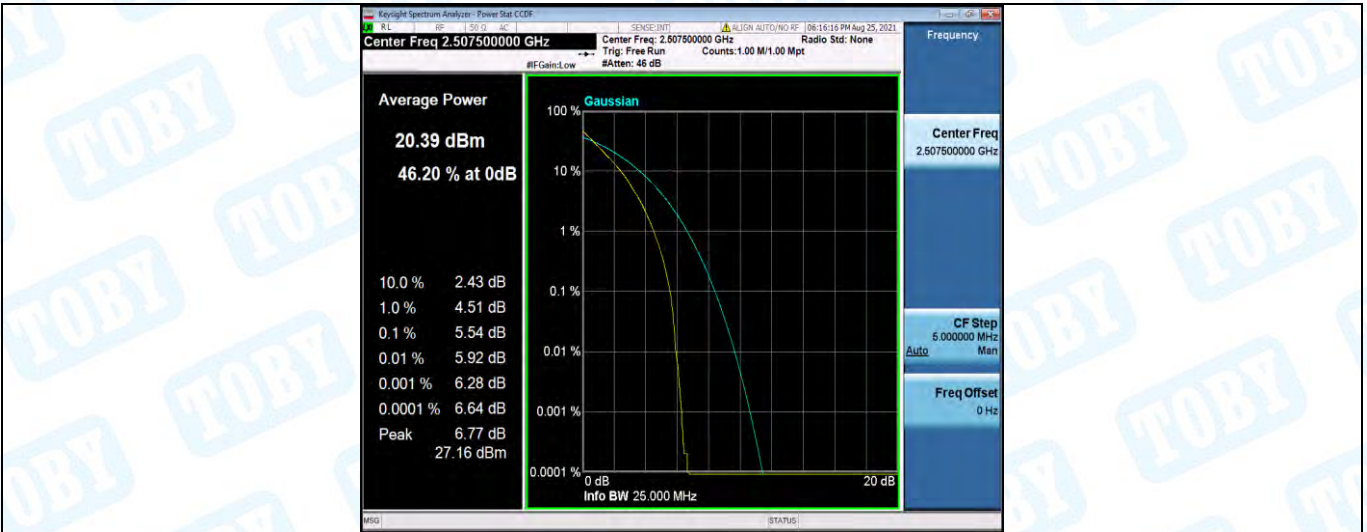

Band7-10MHz-QPSK-20800-50RB#0

Band7-10MHz-QPSK-21100-50RB#0

Band7-10MHz-QPSK-21400-50RB#0

Band7-10MHz-16QAM-20800-50RB#0

Band7-10MHz-16QAM-21100-50RB#0

Band7-10MHz-16QAM-21400-50RB#0

Band7-15MHz-QPSK-20825-75RB#0