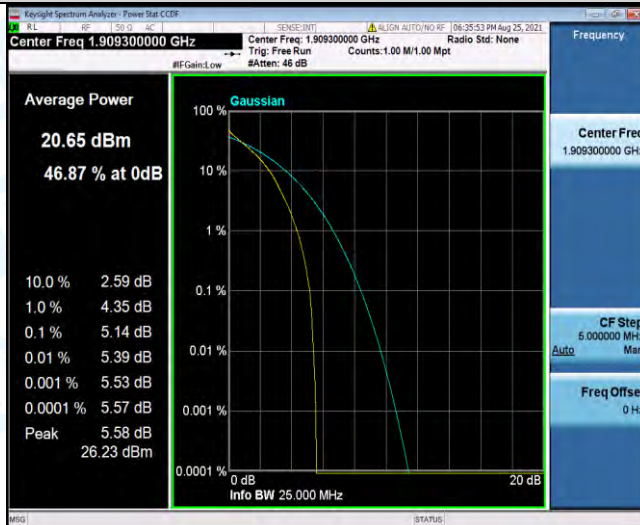

Test Graphs

Band2-1.4MHz-QPSK-18607-1RB#0

Band2-1.4MHz-QPSK-18607-6RB#0

Band2-1.4MHz-QPSK-18900-1RB#0

Band2-1.4MHz-QPSK-18900-6RB#0

Band2-1.4MHz-QPSK-19193-1RB#0

Band2-1.4MHz-QPSK-19193-6RB#0

Band2-1.4MHz-16QAM-18607-1RB#0