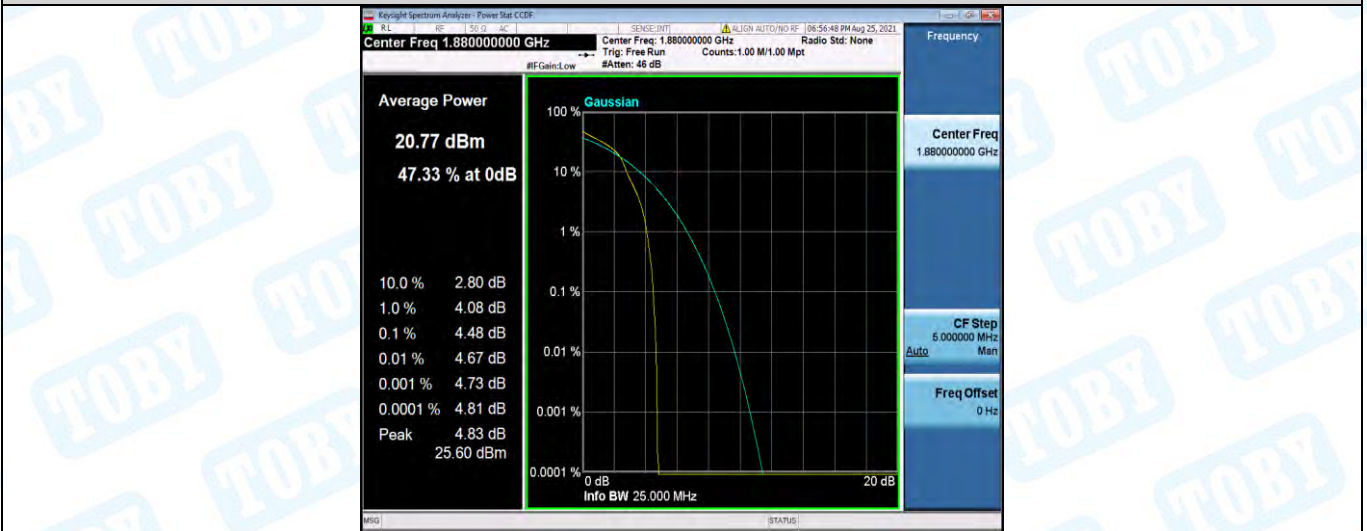

Band2-5MHz-16QAM-18900-25RB#0