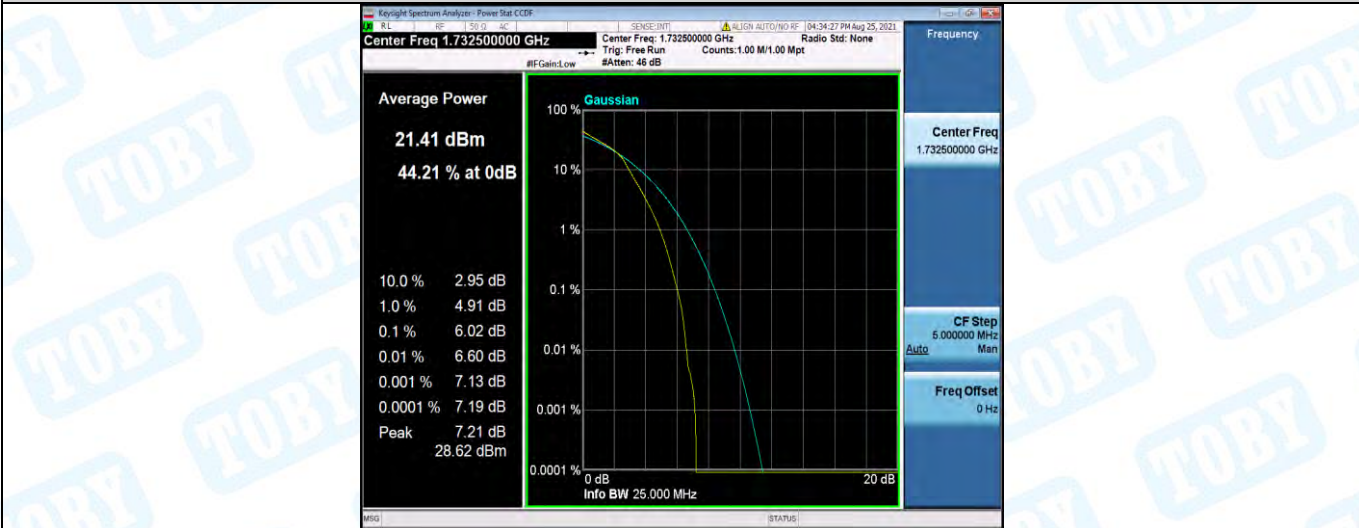

Band4-3MHz-16QAM-20385-15RB#0