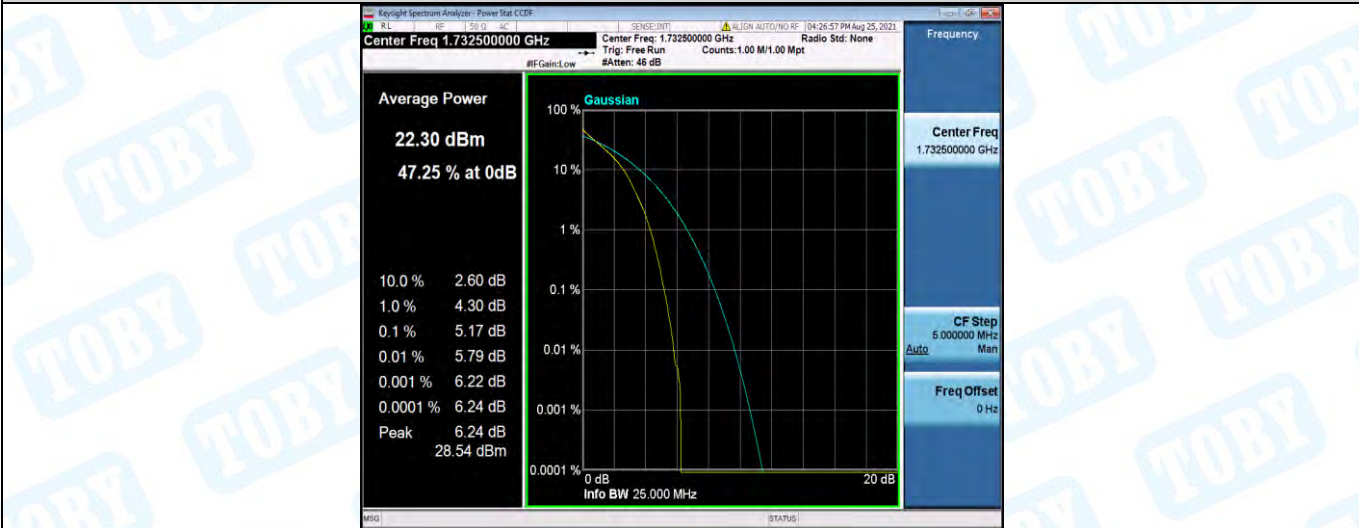

Band4-1.4MHz-QPSK-20393-6RB#0