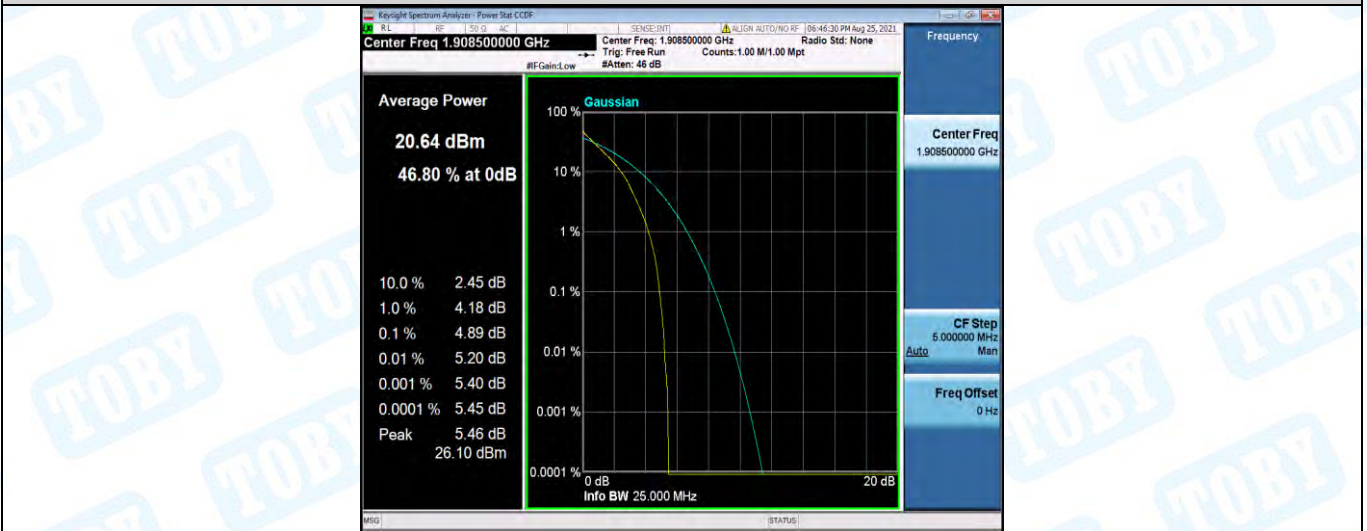

Band2-3MHz-QPSK-18900-1RB#0

Band2-3MHz-QPSK-18900-15RB#0

Band2-3MHz-QPSK-19185-1RB#0

Band2-3MHz-QPSK-19185-15RB#0

Band2-3MHz-16QAM-18615-1RB#0

Band2-3MHz-16QAM-18615-15RB#0

Band2-3MHz-16QAM-18900-1RB#0

Band2-3MHz-16QAM-18900-15RB#0