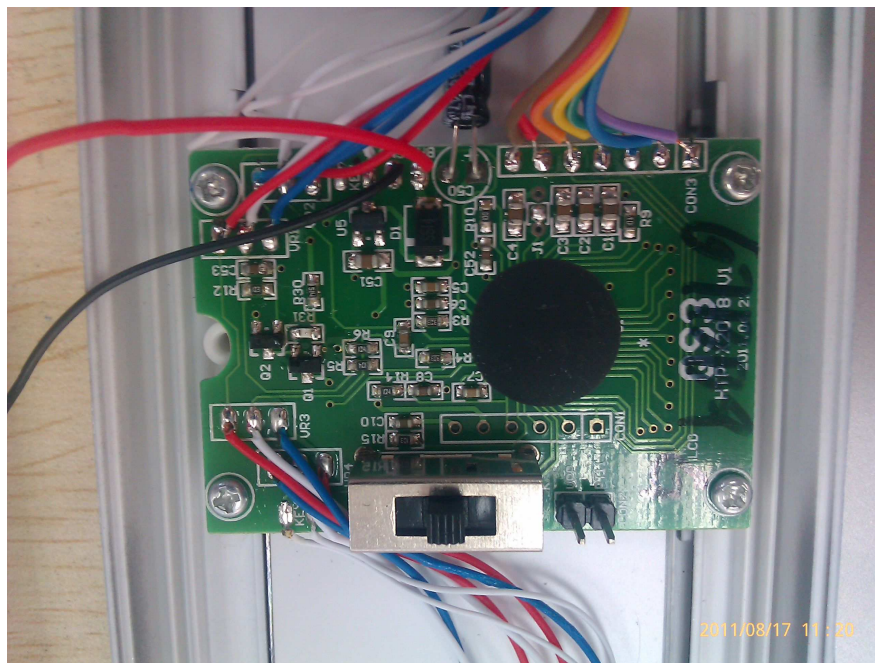

Internal Photos

Bluetooth module