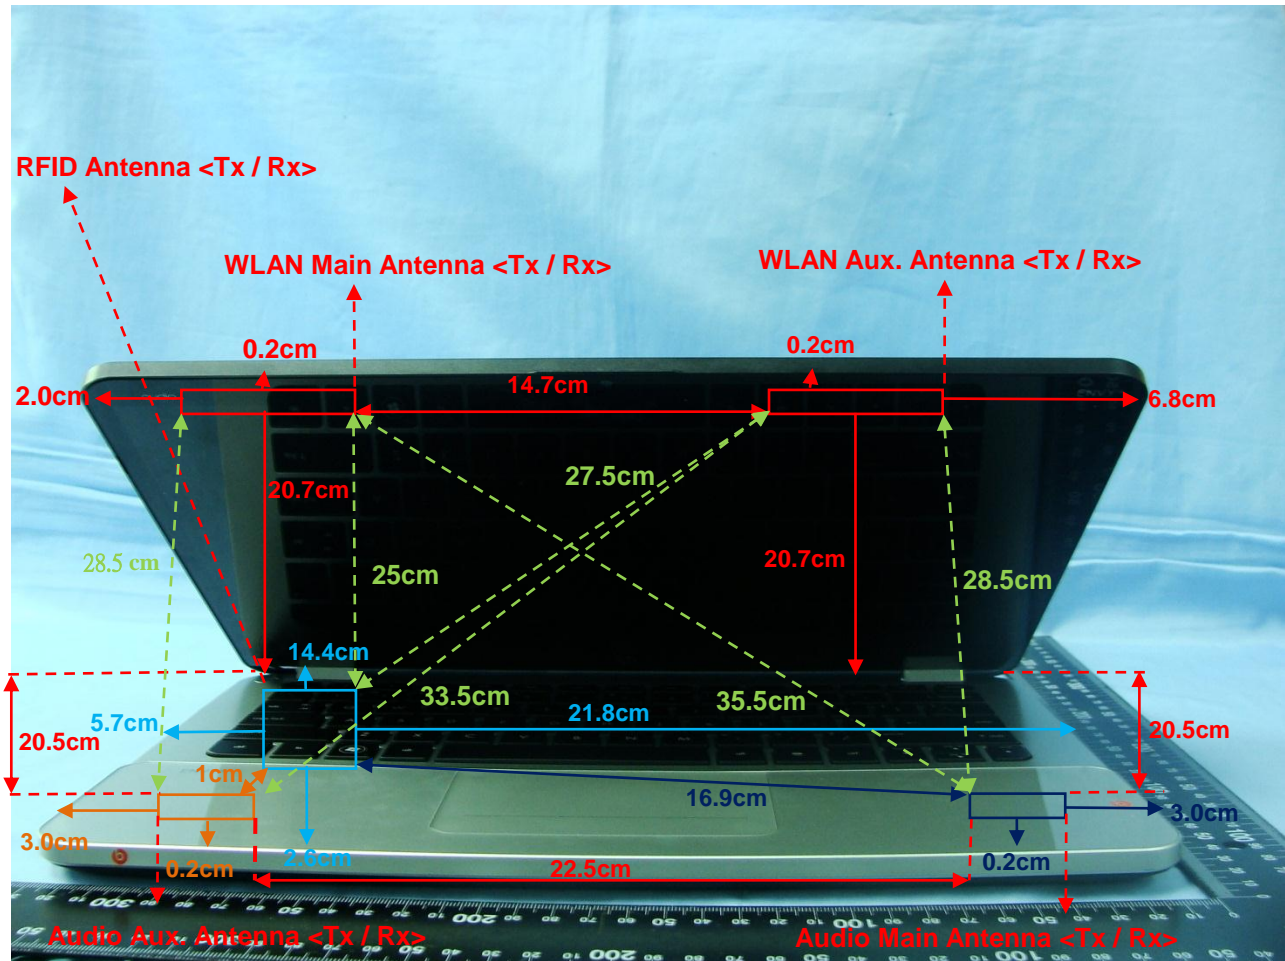

Antenna Location :

Antenna	Length	Width
WLAN Main Antenna <Tx / Rx>	4.5cm	1.1cm
WLAN Aux. Antenna <Tx / Rx>	4.5cm	1.1cm
Audio Main Antenna <Tx / Rx>	2.0cm	1.3cm
Audio Aux. Antenna <Tx / Rx>	2.0cm	1.3cm
RFID Antenna <Tx / Rx>	5.0cm	5.0cm