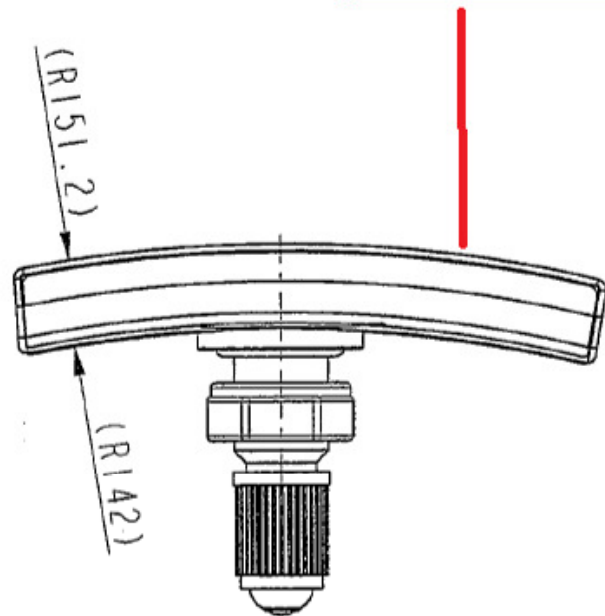

VS-80G001 Label position

雷雕位置及字樣

比例 2:1