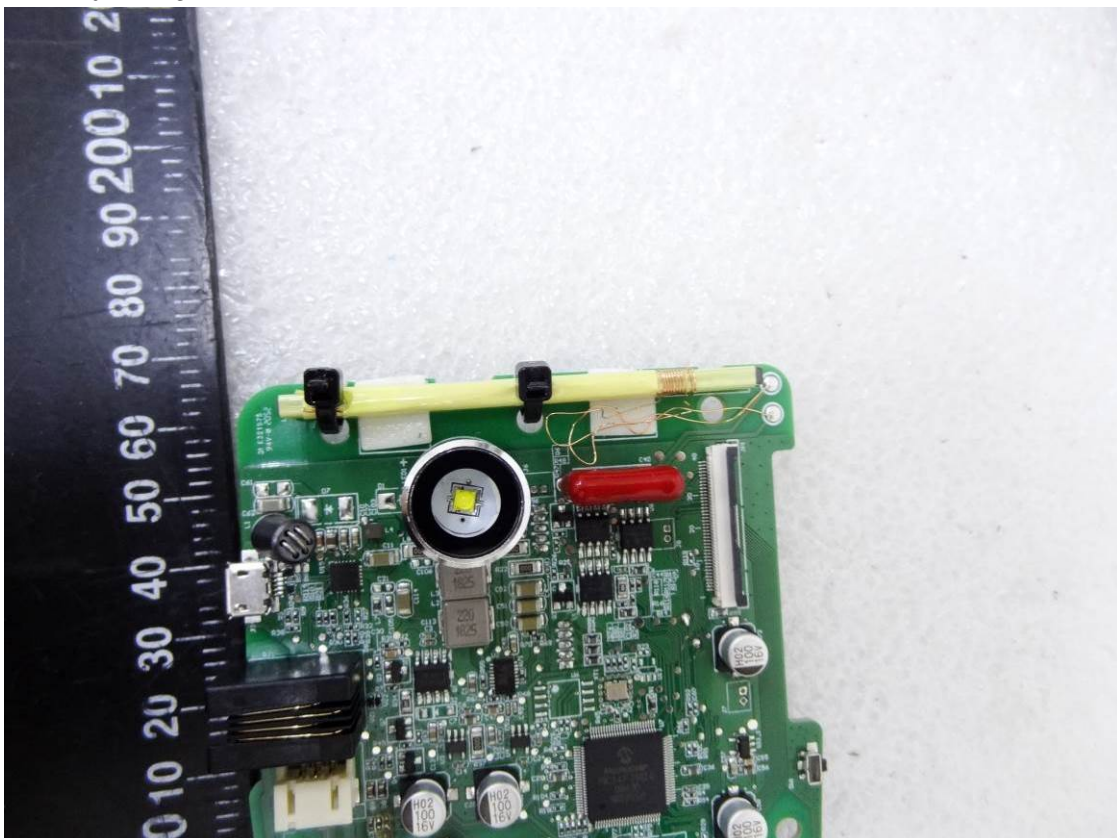

EUT-10. 125k Ant