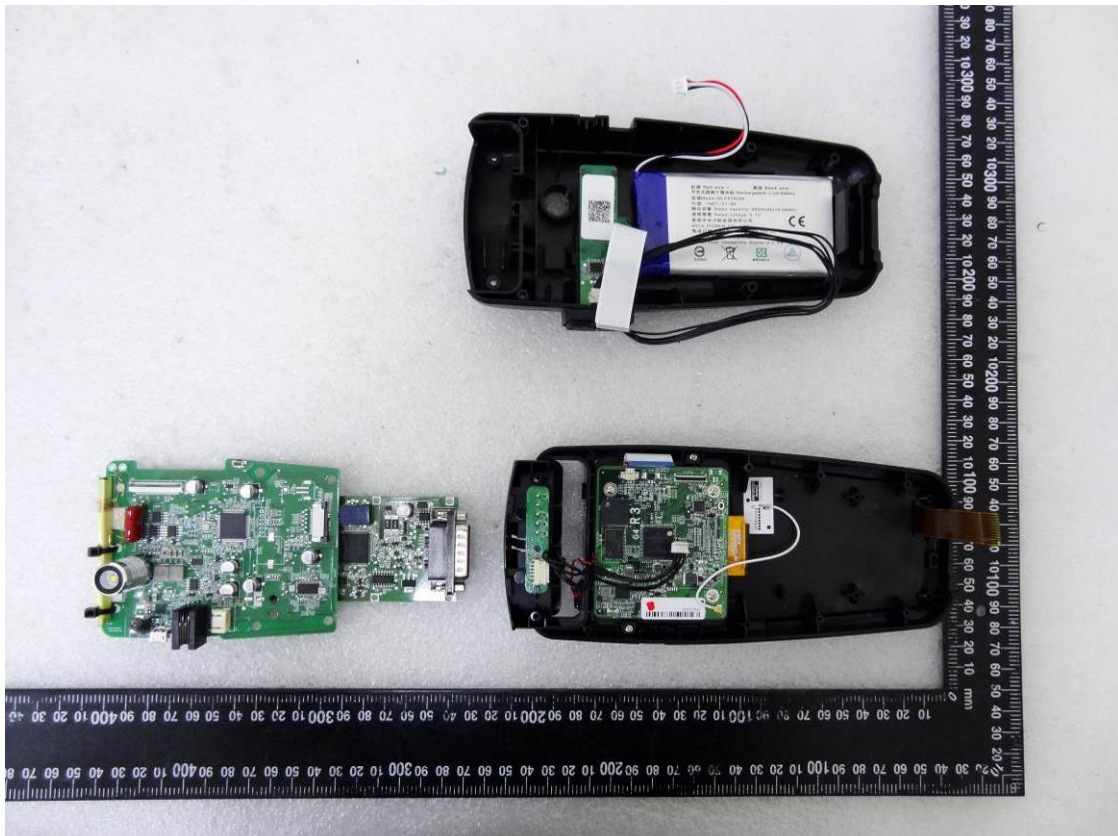

Appendix

Photographs of EUT

of

Product Name

Sensor AID DUO TPMS TOOL

Model

**VS-60U029; VS-60U029XX; VS-60U029XX-XX;
VS-60U029XX-XX-X; VS-60U024; VS-60U024XX;
VS-60U024XX-XX; VS-60U024XX-XX-X;
VS-60U029XXXXXXXX; VS-60U024XXXXXXXX; CT4;
Sensor AID TOOL Gen4; Sensor AID DUO TPMS TOOL;
SENSOR AID TOOL GEN4; SENSOR AID DUO TPMS
TOOL**

Brand

Cub

EUT-1.

EUT-2.

EUT-3.

EUT-4.

EUT-7.

EUT-8.

EUT-9. module

EUT-10. 125k Ant

EUT-11. RX Ant

EUT-12.

EUT-13.