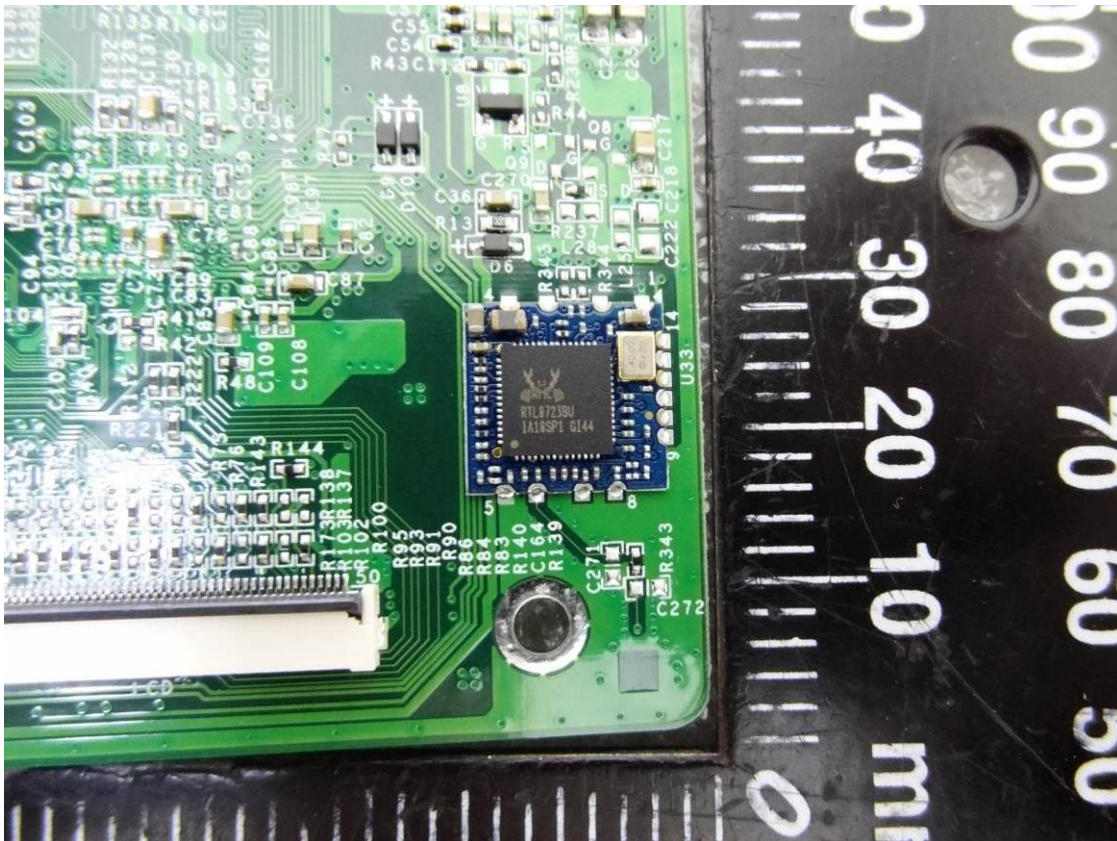

EUT-9. module