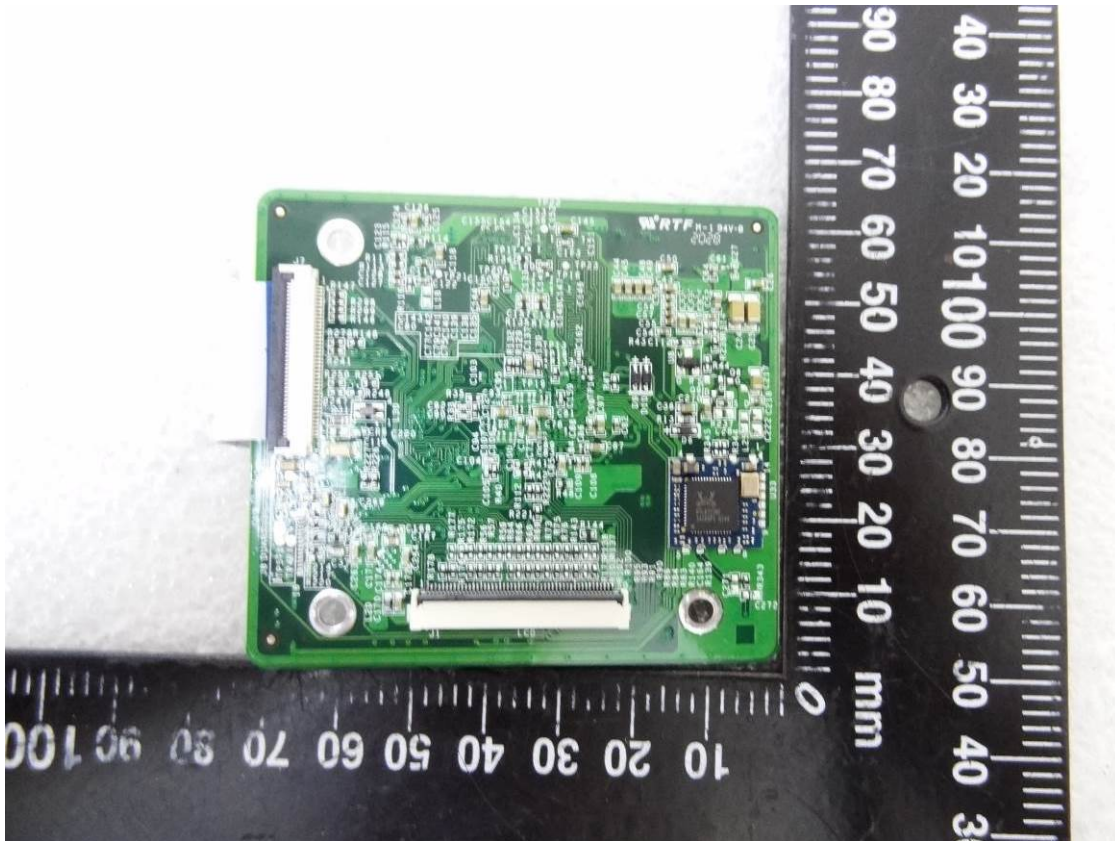

Appendix

Photographs of EUT

of

Product Name

Sensor AID DUO TPMS TOOL

Model

**VS-60U029; VS-60U029XX; VS-60U029XX-XX;
VS-60U029XX-XX-X; VS-60U024; VS-60U024XX;
VS-60U024XX-XX; VS-60U024XX-XX-X;
VS-60U029XXXXXXXX; VS-60U024XXXXXXXX; CT4;
Sensor AID TOOL Gen4; Sensor AID DUO TPMS TOOL;
SENSOR AID TOOL GEN4; SENSOR AID DUO TPMS
TOOL**

Brand

Cub

EUT-1.

EUT-2.

EUT-3.

EUT-4.

EUT-7.

EUT-8.

EUT-9. module

EUT-10. 125k Ant

EUT-11. RX Ant

EUT-12.

EUT-13.