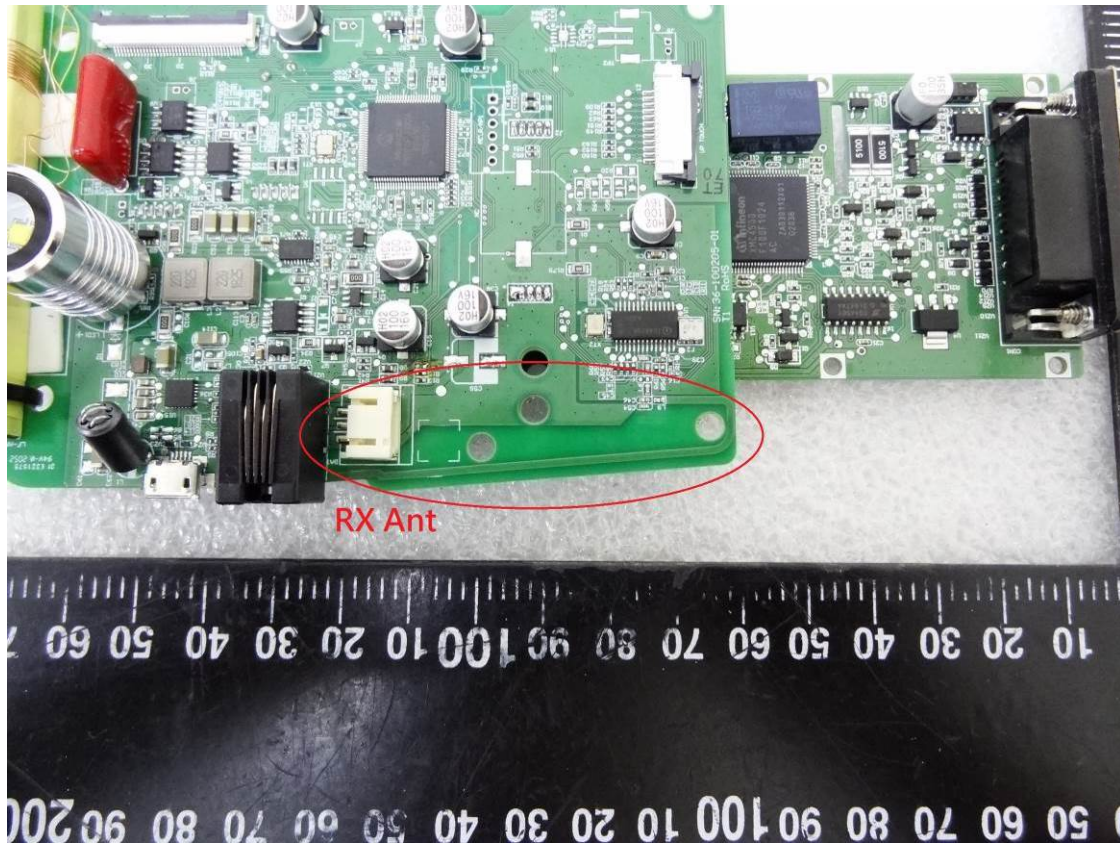

Appendix

Photographs of EUT

of

Product Name

Sensor AID DUO TPMS TOOL

Model

**VS-60U029; VS-60U029XX; VS-60U029XX-XX;
VS-60U029XX-XX-X; VS-60U024; VS-60U024XX;
VS-60U024XX-XX; VS-60U024XX-XX-X;
VS-60U029XXXXXXXX; VS-60U024XXXXXXXX; CT4;
Sensor AID TOOL Gen4; Sensor AID DUO TPMS TOOL;
SENSOR AID TOOL GEN4; SENSOR AID DUO TPMS
TOOL**

Brand

Cub

EUT-1.

EUT-2.

EUT-3.

EUT-4.

EUT-7.

EUT-8.

EUT-9. module

EUT-10. 125k Ant

EUT-11. RX Ant

EUT-12.

EUT-13.