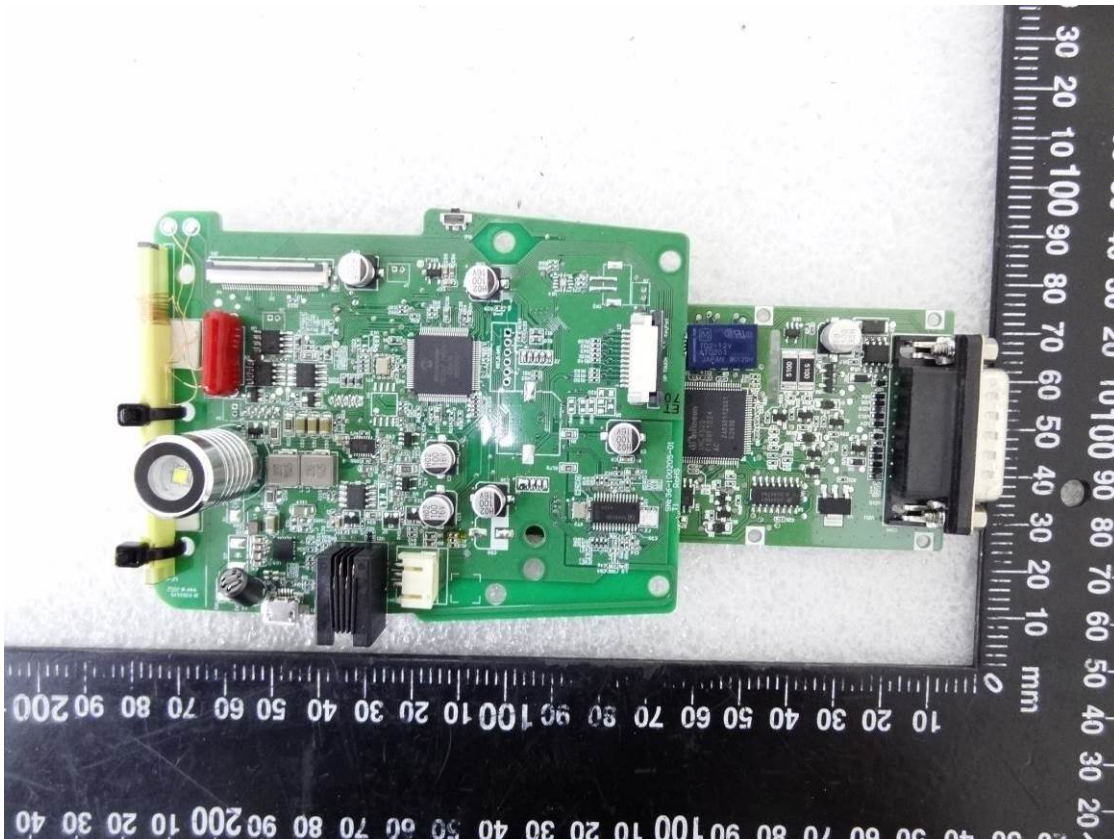

Appendix

Photographs of EUT

of

Product Name

Sensor AID DUO TPMS TOOL

Model

**VS-60U029; VS-60U029XX; VS-60U029XX-XX;
VS-60U029XX-XX-X; VS-60U024; VS-60U024XX;
VS-60U024XX-XX; VS-60U024XX-XX-X;
VS-60U029XXXXXXXX; VS-60U024XXXXXXXX; CT4;
Sensor AID TOOL Gen4; Sensor AID DUO TPMS TOOL;
SENSOR AID TOOL GEN4; SENSOR AID DUO TPMS
TOOL**

Brand

Cub

EUT-1.

EUT-2.

EUT-3.

EUT-4.

EUT-7.

EUT-8.

EUT-9. module

EUT-10. 125k Ant

EUT-11. RX Ant

EUT-12.

EUT-13.