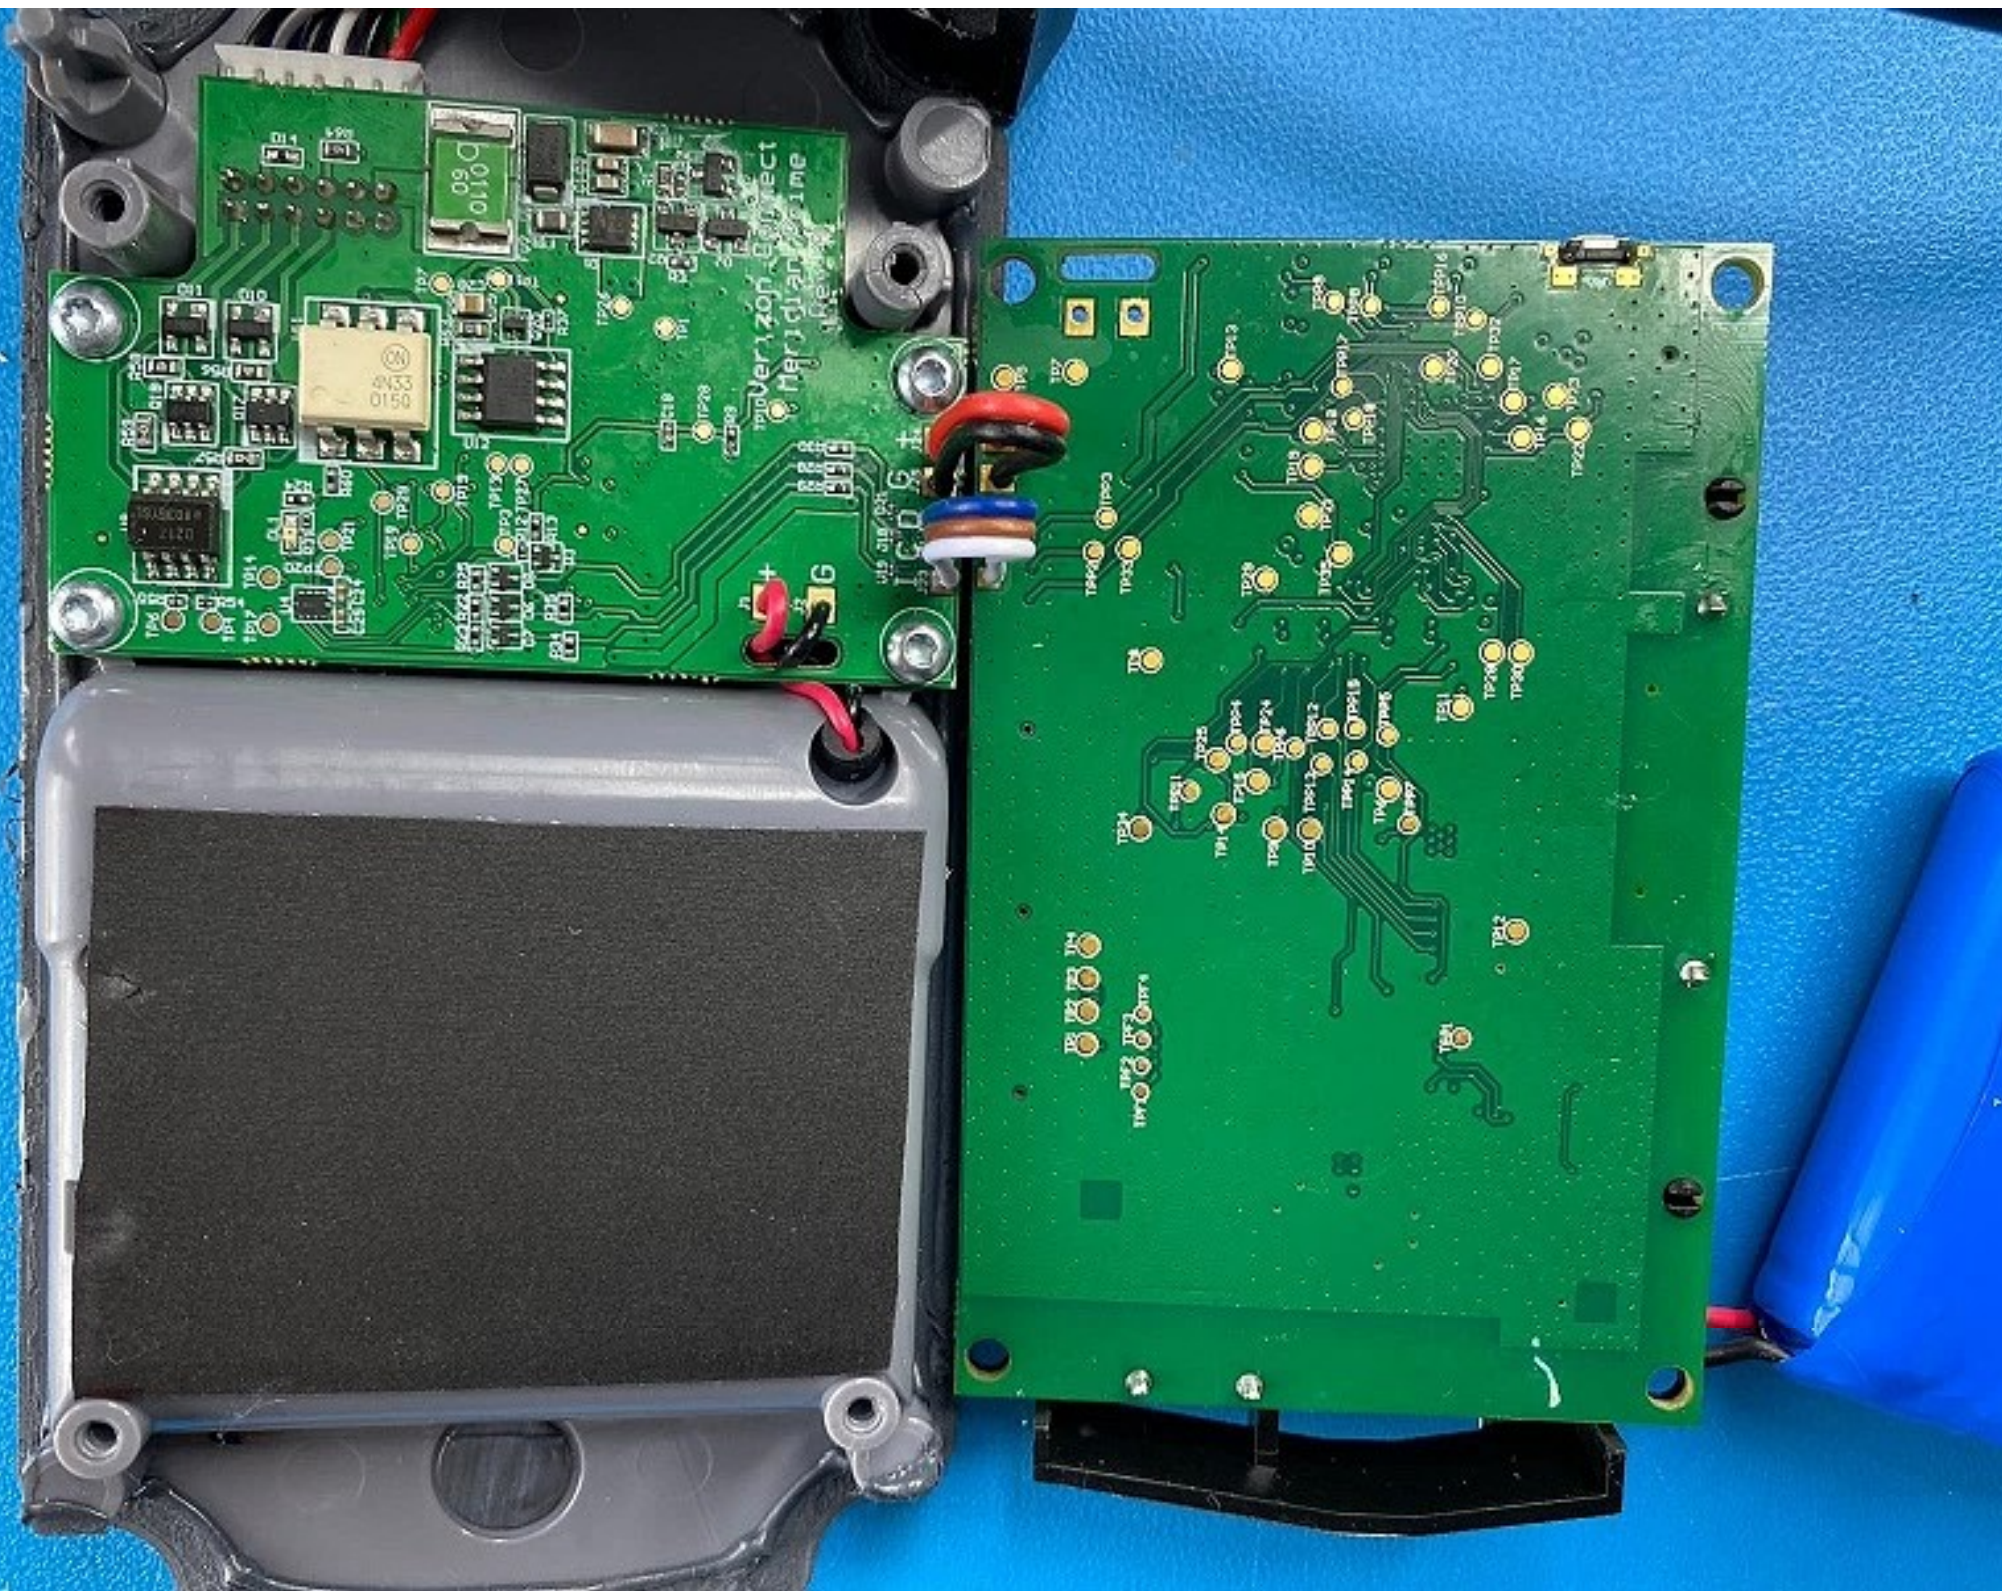

SN: 2400000645 HW REV: A-10
MODEL: A-111 SKU: V2/MSD-5001H12
FCC ID: Z003N111 12V/2.5A MAX
MFG: HUANUO-H303

>PC<

E2266592 RI AWM 2464 800C 300V VW
OUYA 1464

Verizon
Meridian Zenith
Rev A

PS-ML 94V-0
E498662 4920

QUALCOMM
MSM8960
LA
E900M31A-04-504K
SNP1 Q2100 2-000654
IMEI 86477344214853
TCC ID: XM1011905019M3
IC:1102244-21118691M3
4MATEL:04465-20-07800

2400003665
[Barcode]

ant
rect
P
A
6
+

06783

TP10 Verizon Connect
Meridian Prime
Rev A