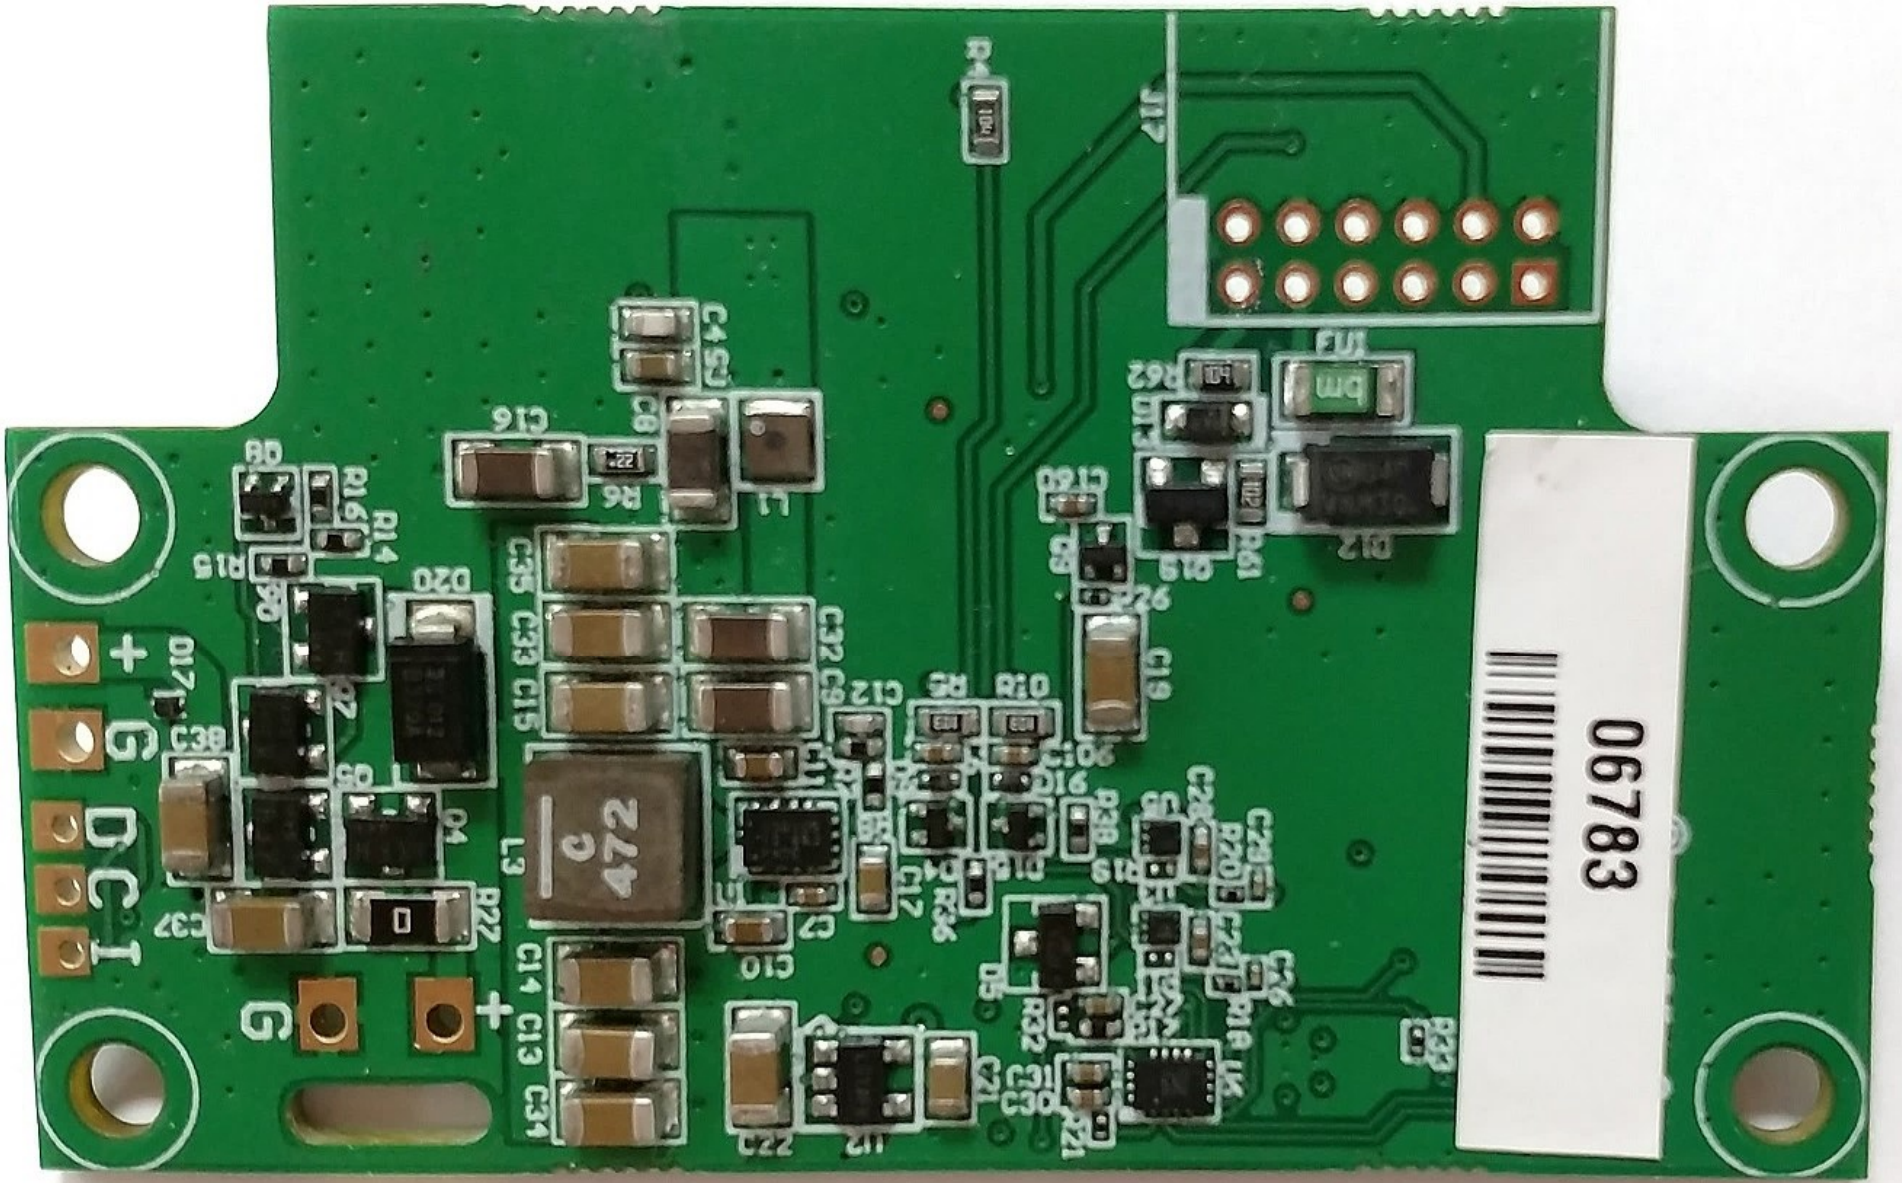

SN: 2400000645 HW REV: A-10
MODEL: A-111 SKU: V2/MSD-5001H12
FCC ID: Z003N111 12V/2.5A MAX
MFG: HUANUO-H303

>PC<

E2266592 RI AWM 2464 800C 300V VW
OUYA 1464

Verizon
Meridian Zenith
Rev A

PS-ML 94V-0
E498662 4920

QUALCOMM
MSM8960
LA
E900M31A-04-504K
SNP1 Q2100 2-000654
IMEI 86477344214853
TCC ID: XM1011905019M3
IC:1102244-21118691M3
4MATEL:04465-20-07800

2400003665
[Barcode]

ant
rect
P
A
6
+

06783

TP10 Verizon Connect
Meridian Prime
Rev A

4N33
0250

b0110
60

J19 J20 J21 J22
+ G G
J24 J25

TP1 TP2 TP3 TP4
TPF1 TPF2 TPF3 TPF4

®  CIPSA-B
5 120

Verizon
Connect

Meridian Zenith
Rev A

CE