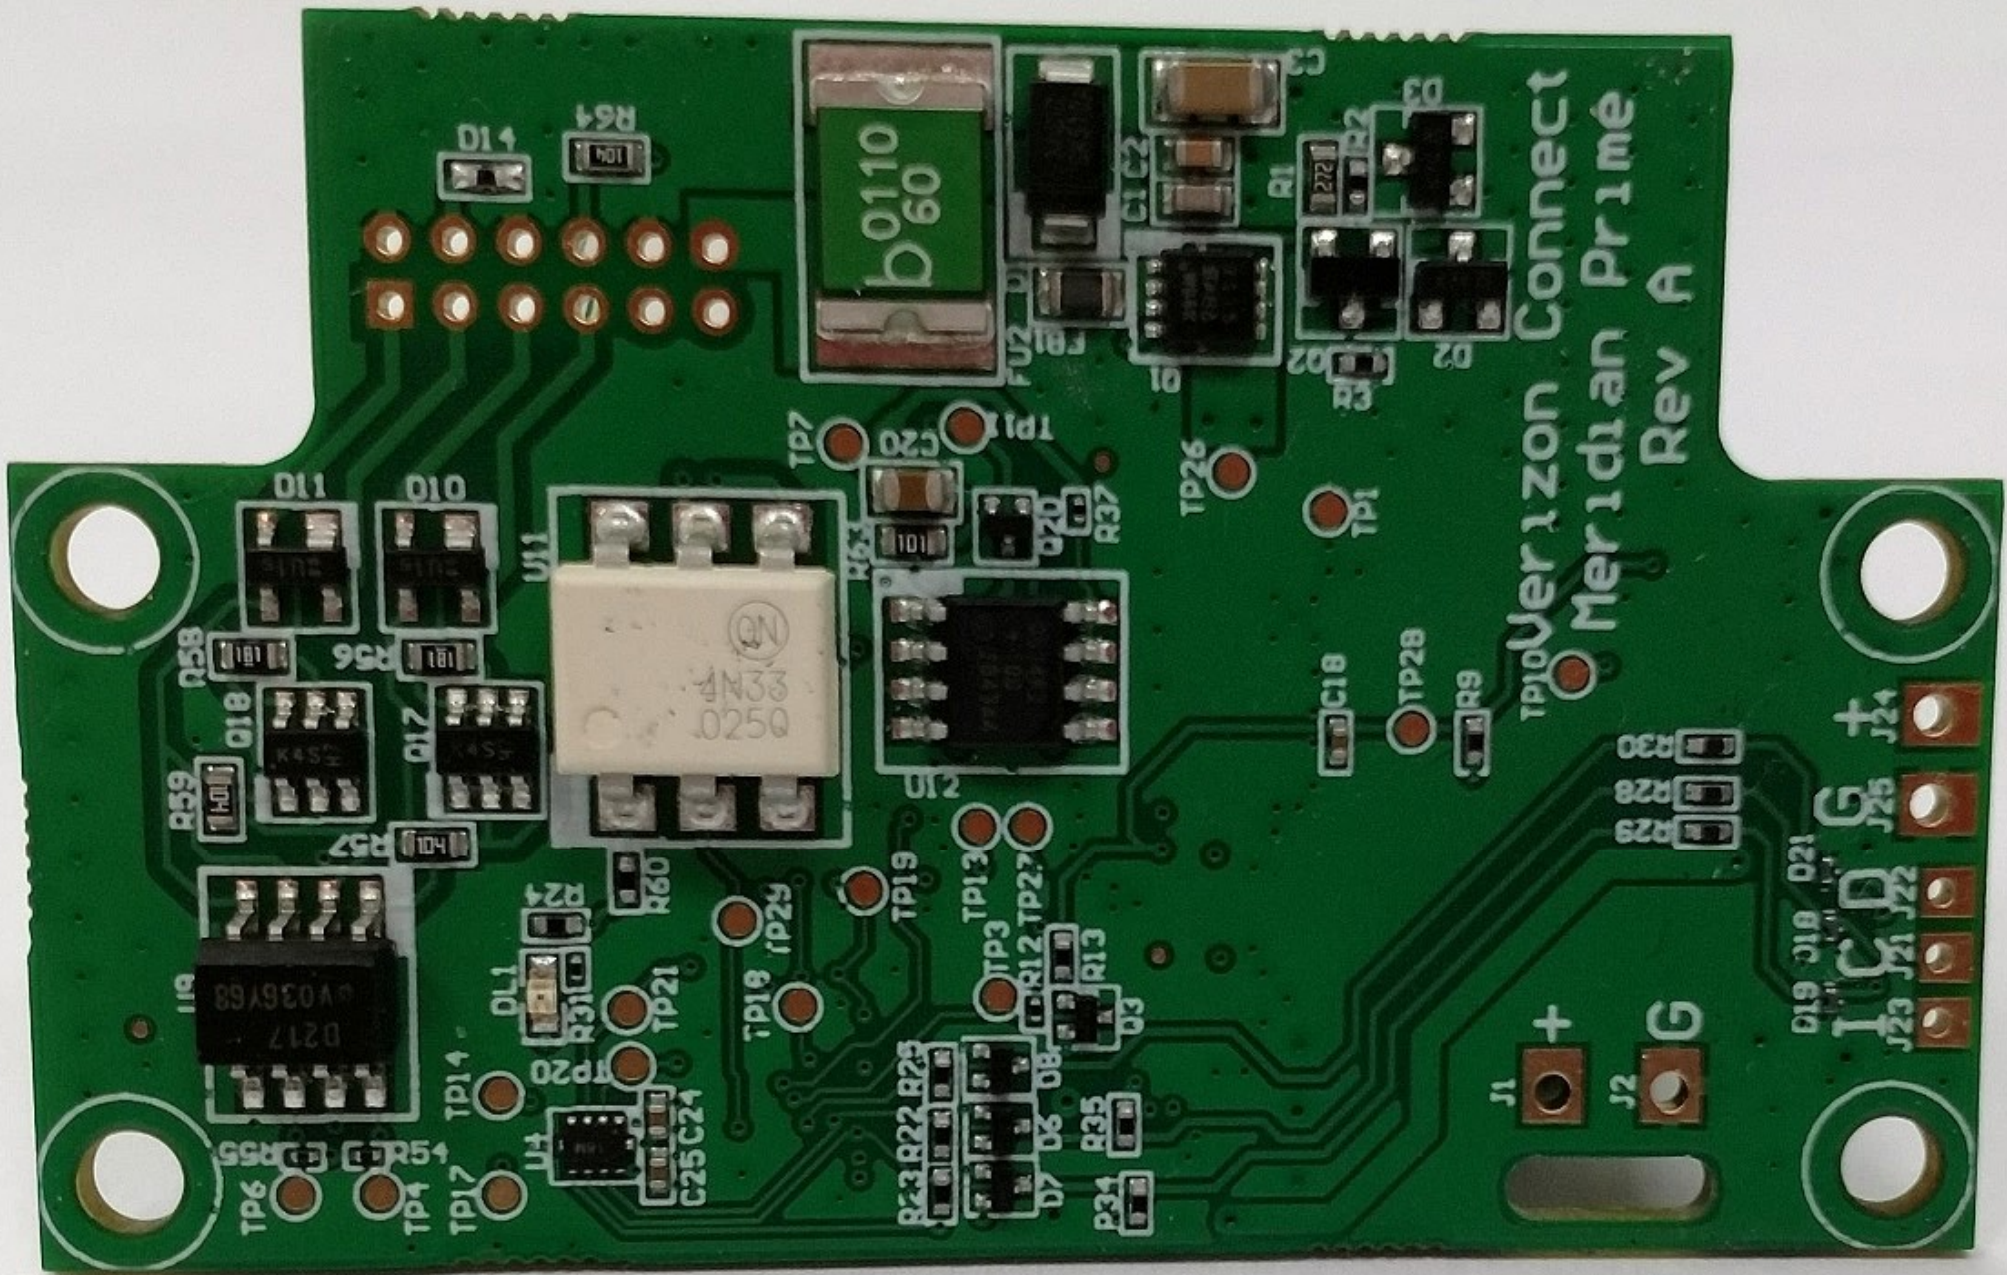

SN: 2400000645 HW REV: A-10
MODEL: A-111 SKU: V2/MSD-5001H12
FCC ID: Z003N111 12V/2.5A MAX
MFG: HUANUO-H303

>PC<

E2266592 RI AWM 2464 800C 300V VW
OUYA 1464

Verizon
Meridian Zenith
Rev A

PS-ML 94V-0
E498662 4920

QUALCOMM
MSM8960
LA
E900M31A-04-504K
SNP1 Q2100 2-000654
IMEI 86477344214853
TCC ID: XM1011905019M3
IC:1102244-21118691M3
4MATEL:04465-20-07800

2400003665
[Barcode]

ant
rect
P
A
6
+

06783

TP10 Verizon Connect
Meridian Prime
Rev A

4N33
0250

b0110
60

J19 J20 J21 J22
+ G G
J24 J25

TP1 TP2 TP3 TP4
TPF1 TPF2 TPF3 TPF4

®  CIPSA-B
5 120

Verizon
Connect

Meridian Zenith
Rev A

CE