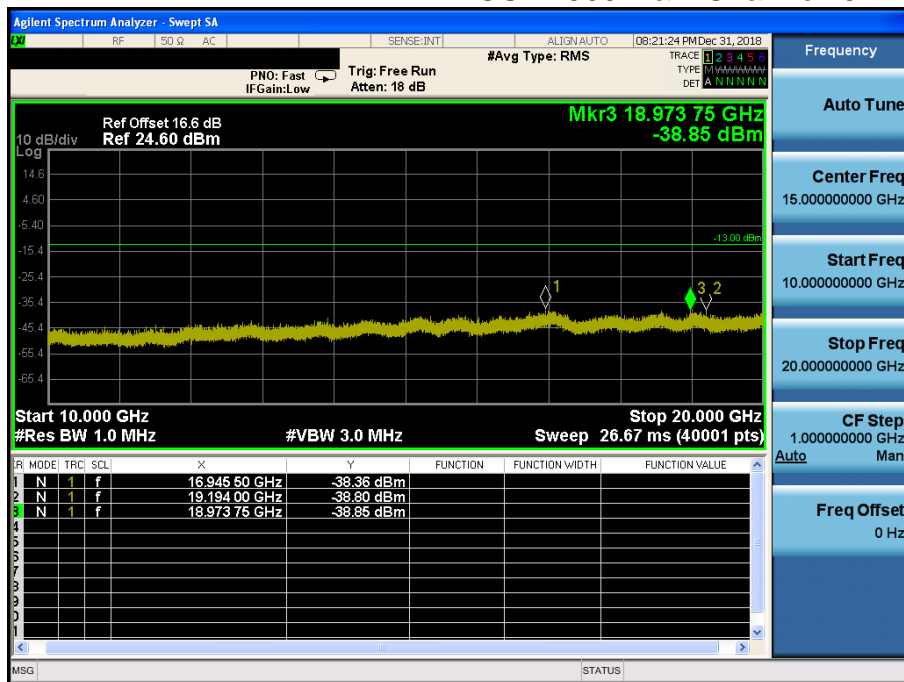

WCDMA1700 & Channel: 1513

HSUPA1700 & Channel: 1312

HSUPA1700 & Channel: 1412

HSUPA1700 & Channel: 1513

WCDMA1900 & Channel: 9262

WCDMA1900 & Channel: 9400

WCDMA1900 & Channel: 9538

HSUPA1900 & Channel: 9262

HSUPA1900 & Channel: 9400

HSUPA1900 & Channel: 9538

8.3 SPURIOUS EMISSIONS AT ANTENNA TERMINAL

GSM850 & Channel: 128

GSM850 & Channel: 190

GSM850 & Channel: 251

EDGE850 & Channel: 128

EDGE850 & Channel: 190

EDGE850 & Channel: 251

GSM1900 & Channel: 512

GSM1900 & Channel: 512

GSM1900 & Channel: 661

GSM1900 & Channel: 661

GSM1900 & Channel: 810

GSM1900 & Channel: 810

EDGE1900 & Channel: 512

EDGE1900 & Channel: 512

EDGE1900 & Channel: 661

EDGE1900 & Channel: 661

EDGE1900 & Channel: 810

EDGE1900 & Channel: 810

WCDMA850 & Channel: 4132

WCDMA850 & Channel: 4183

WCDMA850 & Channel: 4233