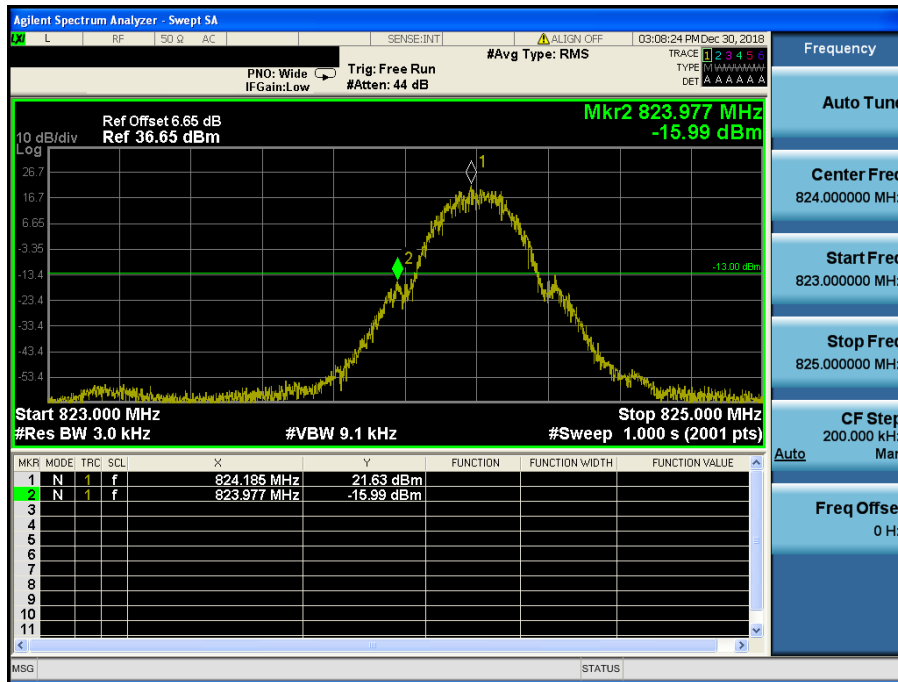

HSUPA1900 & Channel: 9400

HSUPA1900 & Channel: 9538

HSUPA1900 & Channel: 9538

8.4 BAND EDGE EMISSIONS AT ANTENNA TERMINAL

GSM850 & Channel: 128

GSM850 & Channel: 128

GSM850 & Channel: 251

GSM850 & Channel: 251

EDGE850 & Channel: 128

EDGE850 & Channel: 128

EDGE850 & Channel: 251

EDGE850 & Channel: 251

GSM1900 & Channel: 512

GSM1900 & Channel: 512

GSM1900 & Channel: 810

GSM1900 & Channel: 810