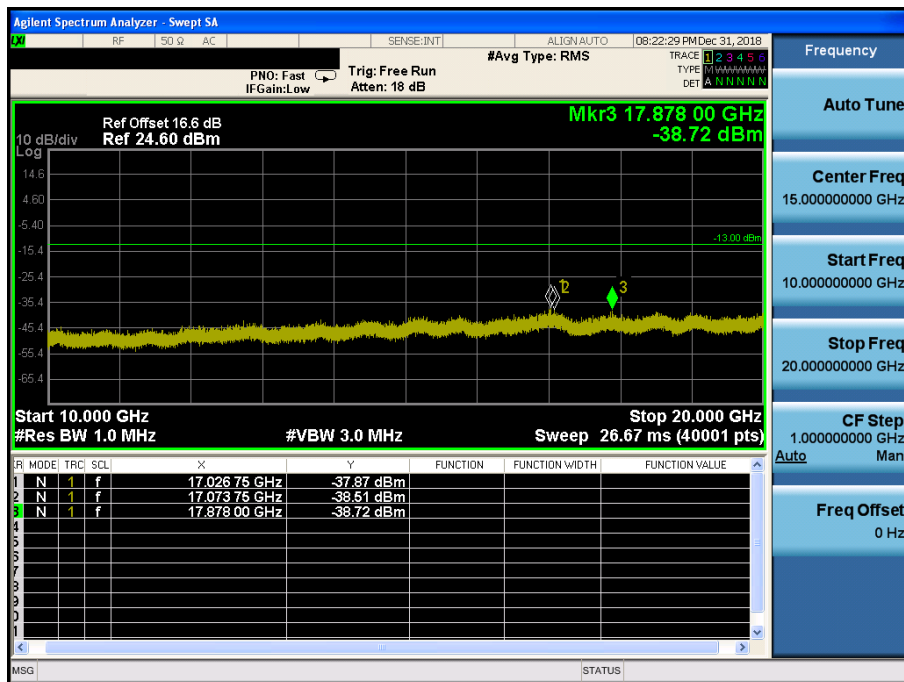

HSUPA1900 & Channel: 9400

HSUPA1900 & Channel: 9538

8.3 SPURIOUS EMISSIONS AT ANTENNA TERMINAL

GSM850 & Channel: 128

GSM850 & Channel: 190

GSM850 & Channel: 251

EDGE850 & Channel: 128

EDGE850 & Channel: 190

EDGE850 & Channel: 251

GSM1900 & Channel: 512

GSM1900 & Channel: 512

GSM1900 & Channel: 661

GSM1900 & Channel: 661

GSM1900 & Channel: 810

GSM1900 & Channel: 810

EDGE1900 & Channel: 512

EDGE1900 & Channel: 512

EDGE1900 & Channel: 661

EDGE1900 & Channel: 661

EDGE1900 & Channel: 810

EDGE1900 & Channel: 810

WCDMA850 & Channel: 4132

WCDMA850 & Channel: 4183

WCDMA850 & Channel: 4233