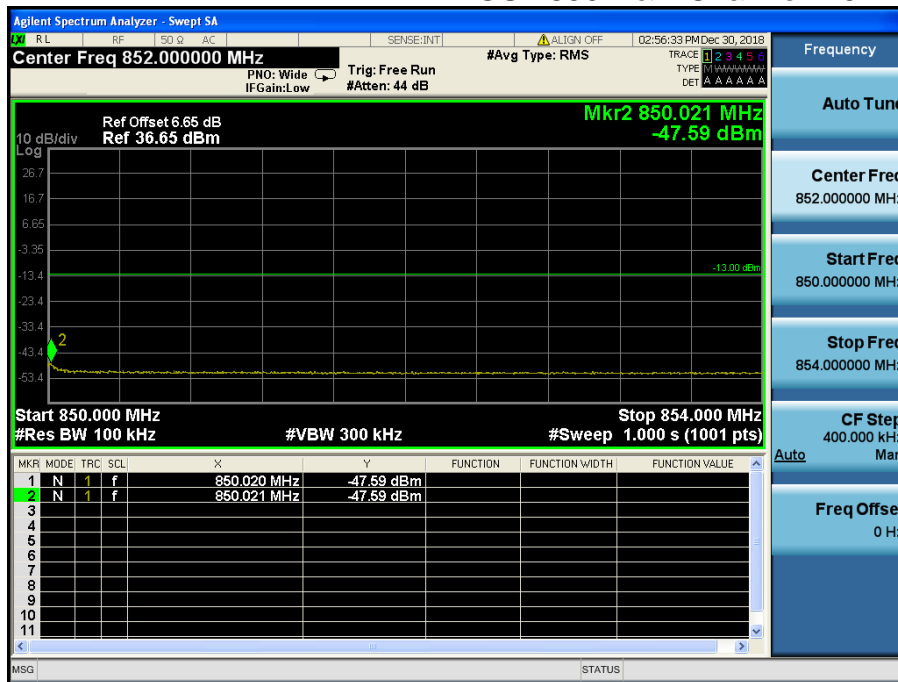

HSUPA1900 & Channel: 9400

HSUPA1900 & Channel: 9538

HSUPA1900 & Channel: 9538

8.4 BAND EDGE EMISSIONS AT ANTENNA TERMINAL

GSM850 & Channel: 128

GSM850 & Channel: 128

GSM850 & Channel: 251

GSM850 & Channel: 251

EDGE850 & Channel: 128

EDGE850 & Channel: 128

EDGE850 & Channel: 251

EDGE850 & Channel: 251

GSM1900 & Channel: 512

GSM1900 & Channel: 512

GSM1900 & Channel: 810

GSM1900 & Channel: 810