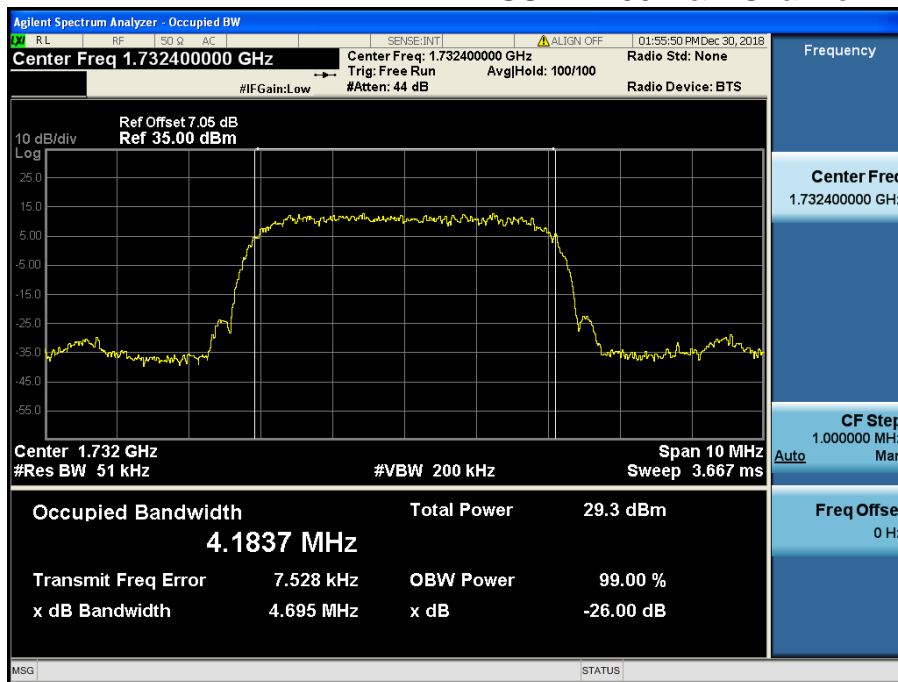

WCDMA1700 & Channel: 1513

HSUPA1700 & Channel: 1312

HSUPA1700 & Channel: 1412

HSUPA1700 & Channel: 1513

WCDMA1900 & Channel: 9262

WCDMA1900 & Channel: 9400

WCDMA1900 & Channel: 9538

HSUPA1900 & Channel: 9262

HSUPA1900 & Channel: 9400

HSUPA1900 & Channel: 9538

8.3 SPURIOUS EMISSIONS AT ANTENNA TERMINAL

GSM850 & Channel: 128

GSM850 & Channel: 190

GSM850 & Channel: 251

EDGE850 & Channel: 128

EDGE850 & Channel: 190

EDGE850 & Channel: 251

GSM1900 & Channel: 512

GSM1900 & Channel: 512

GSM1900 & Channel: 661

GSM1900 & Channel: 661

GSM1900 & Channel: 810

GSM1900 & Channel: 810

EDGE1900 & Channel: 512