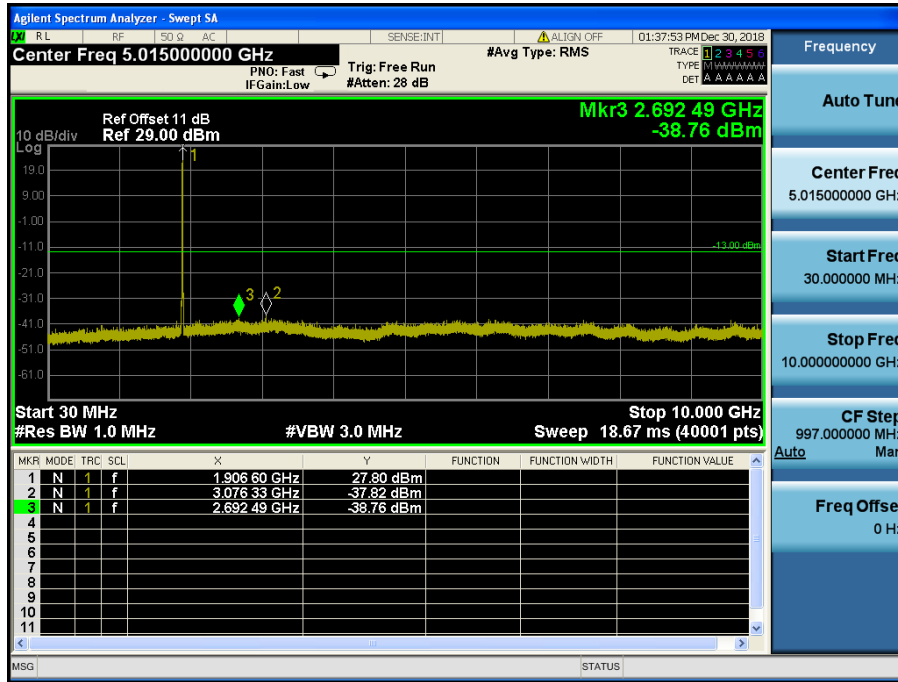

WCDMA1900 & Channel: 9262

WCDMA1900 & Channel: 9400

WCDMA1900 & Channel: 9400

WCDMA1900 & Channel: 9538

WCDMA1900 & Channel: 9538

HSUPA1900 & Channel: 9262

HSUPA1900 & Channel: 9262

HSUPA1900 & Channel: 9400

HSUPA1900 & Channel: 9400

HSUPA1900 & Channel: 9538

HSUPA1900 & Channel: 9538

8.4 BAND EDGE EMISSIONS AT ANTENNA TERMINAL

GSM850 & Channel: 128

GSM850 & Channel: 128

GSM850 & Channel: 251

GSM850 & Channel: 251

EDGE850 & Channel: 128

EDGE850 & Channel: 128

EDGE850 & Channel: 251

EDGE850 & Channel: 251

GSM1900 & Channel: 512

GSM1900 & Channel: 512

GSM1900 & Channel: 810

GSM1900 & Channel: 810