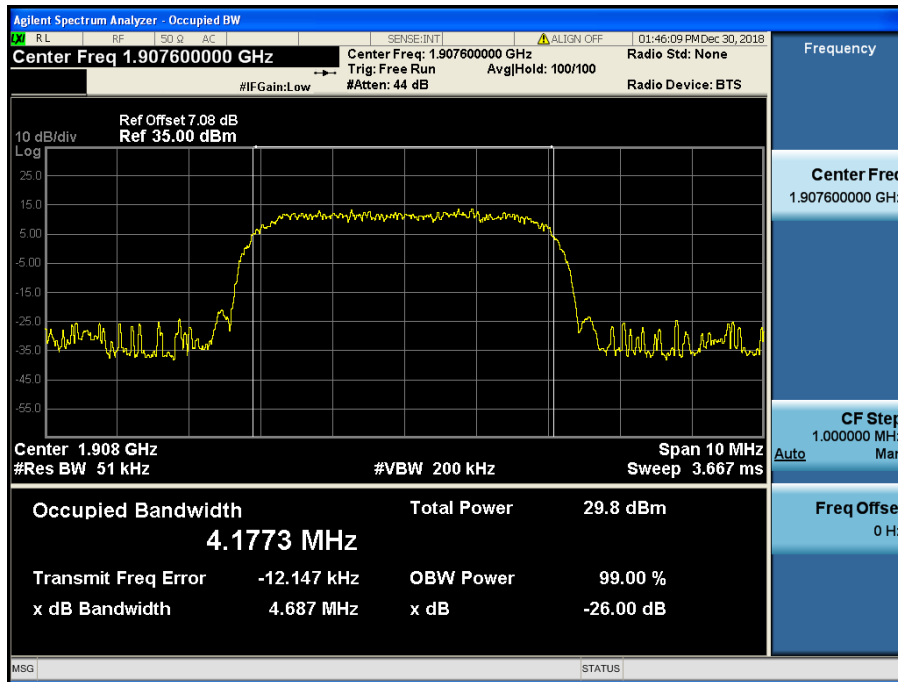

WCDMA1700 & Channel: 1513

HSUPA1700 & Channel: 1312

HSUPA1700 & Channel: 1412

HSUPA1700 & Channel: 1513

WCDMA1900 & Channel: 9262

WCDMA1900 & Channel: 9400

WCDMA1900 & Channel: 9538

HSUPA1900 & Channel: 9262

HSUPA1900 & Channel: 9400

HSUPA1900 & Channel: 9538

8.3 SPURIOUS EMISSIONS AT ANTENNA TERMINAL

GSM850 & Channel: 128

GSM850 & Channel: 190

GSM850 & Channel: 251

EDGE850 & Channel: 128

EDGE850 & Channel: 190

EDGE850 & Channel: 251

GSM1900 & Channel: 512

GSM1900 & Channel: 512

GSM1900 & Channel: 661

GSM1900 & Channel: 661

GSM1900 & Channel: 810

GSM1900 & Channel: 810

EDGE1900 & Channel: 512