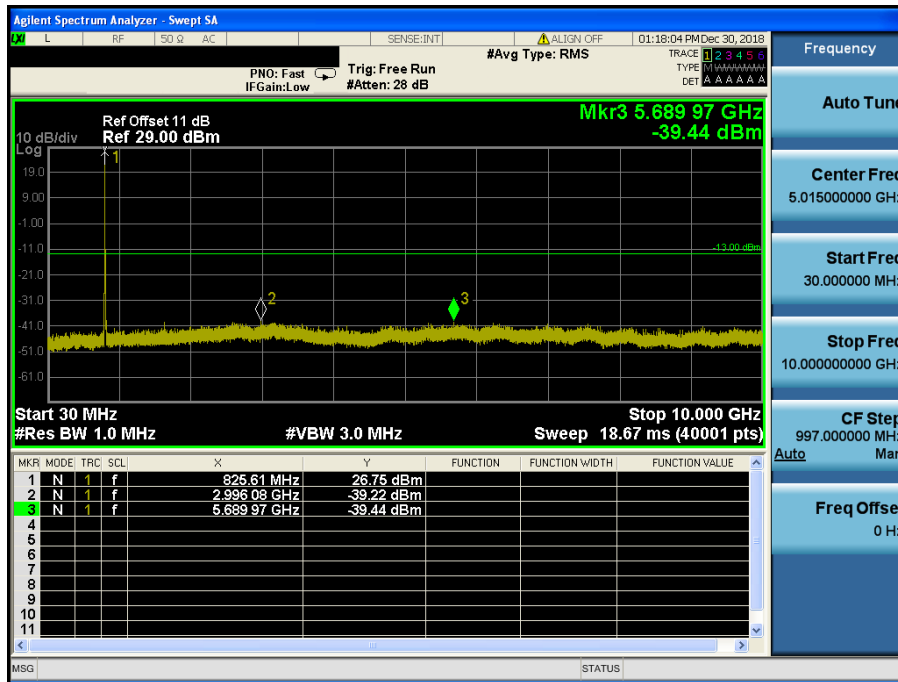

HSUPA850 & Channel: 4132