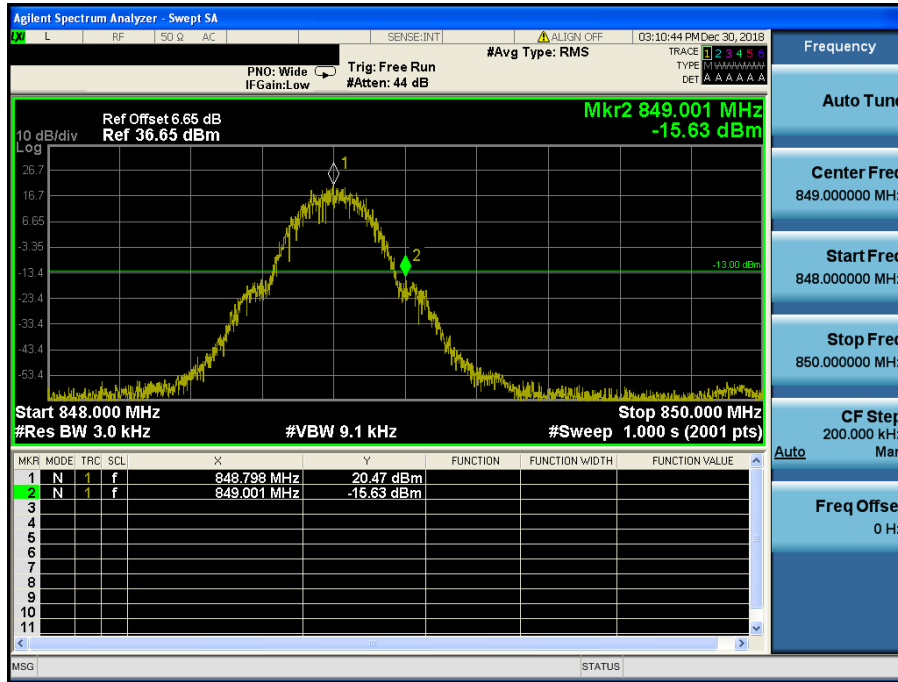

WCDMA1900 & Channel: 9262

WCDMA1900 & Channel: 9400

WCDMA1900 & Channel: 9400

WCDMA1900 & Channel: 9538

WCDMA1900 & Channel: 9538

HSUPA1900 & Channel: 9262

HSUPA1900 & Channel: 9262

HSUPA1900 & Channel: 9400

HSUPA1900 & Channel: 9400

HSUPA1900 & Channel: 9538

HSUPA1900 & Channel: 9538

8.4 BAND EDGE EMISSIONS AT ANTENNA TERMINAL

GSM850 & Channel: 128

GSM850 & Channel: 128

GSM850 & Channel: 251

GSM850 & Channel: 251

EDGE850 & Channel: 128

EDGE850 & Channel: 128

EDGE850 & Channel: 251

EDGE850 & Channel: 251

GSM1900 & Channel: 512

GSM1900 & Channel: 512

GSM1900 & Channel: 810

GSM1900 & Channel: 810