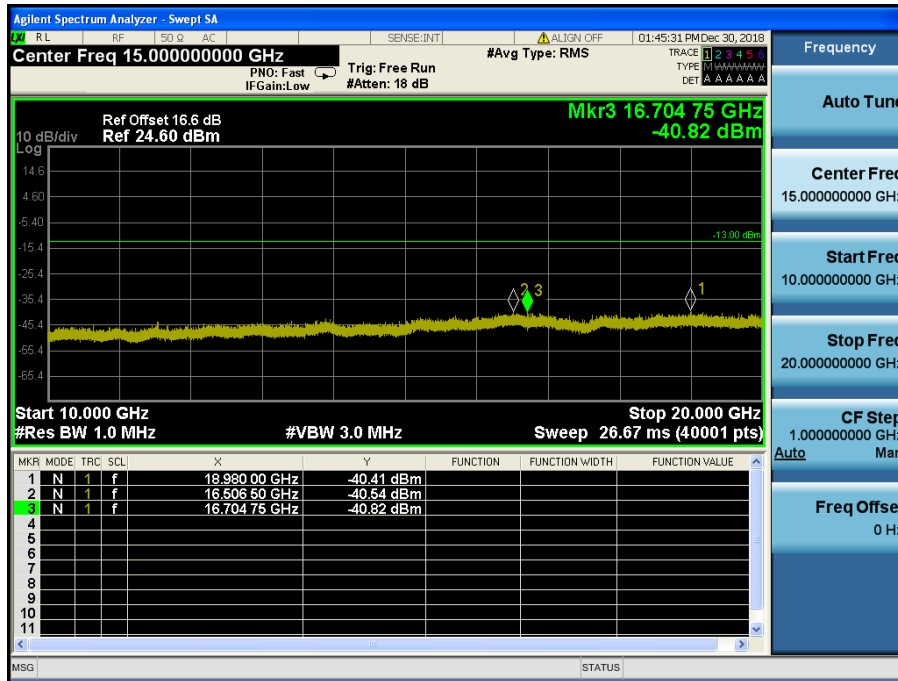

WCDMA1900 & Channel: 9262

WCDMA1900 & Channel: 9400

WCDMA1900 & Channel: 9400

WCDMA1900 & Channel: 9538

WCDMA1900 & Channel: 9538

HSUPA1900 & Channel: 9262

HSUPA1900 & Channel: 9262

HSUPA1900 & Channel: 9400

HSUPA1900 & Channel: 9400

HSUPA1900 & Channel: 9538

HSUPA1900 & Channel: 9538

8.4 BAND EDGE EMISSIONS AT ANTENNA TERMINAL

GSM850 & Channel: 128

GSM850 & Channel: 128

GSM850 & Channel: 251

GSM850 & Channel: 251

EDGE850 & Channel: 128

EDGE850 & Channel: 128

EDGE850 & Channel: 251

EDGE850 & Channel: 251

GSM1900 & Channel: 512

GSM1900 & Channel: 512

GSM1900 & Channel: 810

GSM1900 & Channel: 810