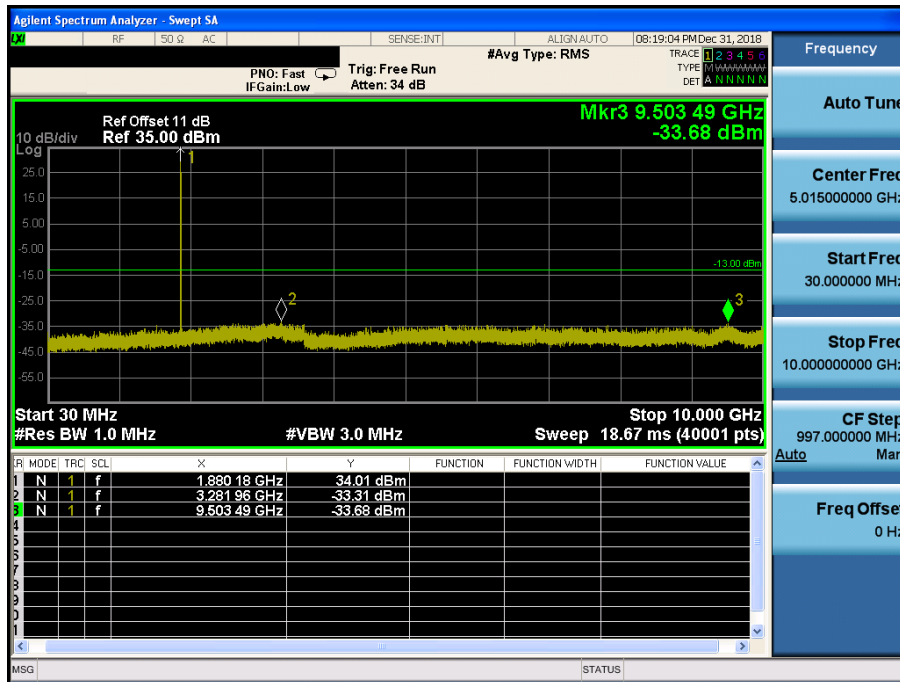

HSUPA1900 & Channel: 9400

HSUPA1900 & Channel: 9538

8.3 SPURIOUS EMISSIONS AT ANTENNA TERMINAL

GSM850 & Channel: 128

GSM850 & Channel: 190

GSM850 & Channel: 251

EDGE850 & Channel: 128

EDGE850 & Channel: 190

EDGE850 & Channel: 251

GSM1900 & Channel: 512

GSM1900 & Channel: 512

GSM1900 & Channel: 661

GSM1900 & Channel: 661

GSM1900 & Channel: 810

GSM1900 & Channel: 810

EDGE1900 & Channel: 512

EDGE1900 & Channel: 512

EDGE1900 & Channel: 661

EDGE1900 & Channel: 661

EDGE1900 & Channel: 810

EDGE1900 & Channel: 810

WCDMA850 & Channel: 4132

WCDMA850 & Channel: 4183

WCDMA850 & Channel: 4233