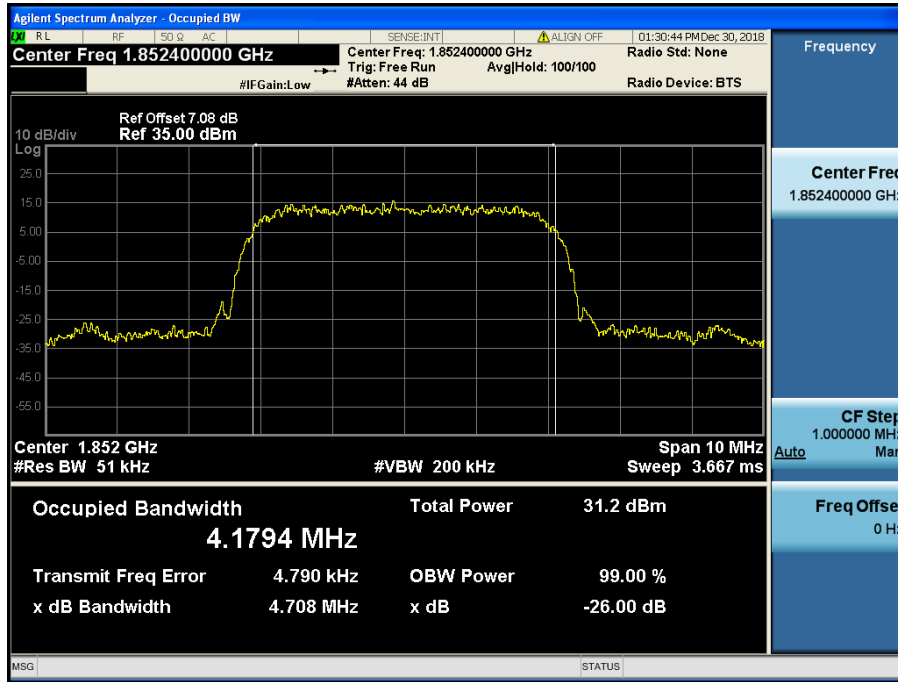

WCDMA1700 & Channel: 1513

HSUPA1700 & Channel: 1312

HSUPA1700 & Channel: 1412

HSUPA1700 & Channel: 1513

WCDMA1900 & Channel: 9262

WCDMA1900 & Channel: 9400

WCDMA1900 & Channel: 9538

HSUPA1900 & Channel: 9262

HSUPA1900 & Channel: 9400

HSUPA1900 & Channel: 9538

8.3 SPURIOUS EMISSIONS AT ANTENNA TERMINAL

GSM850 & Channel: 128

GSM850 & Channel: 190

GSM850 & Channel: 251

EDGE850 & Channel: 128

EDGE850 & Channel: 190

EDGE850 & Channel: 251

GSM1900 & Channel: 512

GSM1900 & Channel: 512

GSM1900 & Channel: 661

GSM1900 & Channel: 661

GSM1900 & Channel: 810

GSM1900 & Channel: 810

EDGE1900 & Channel: 512