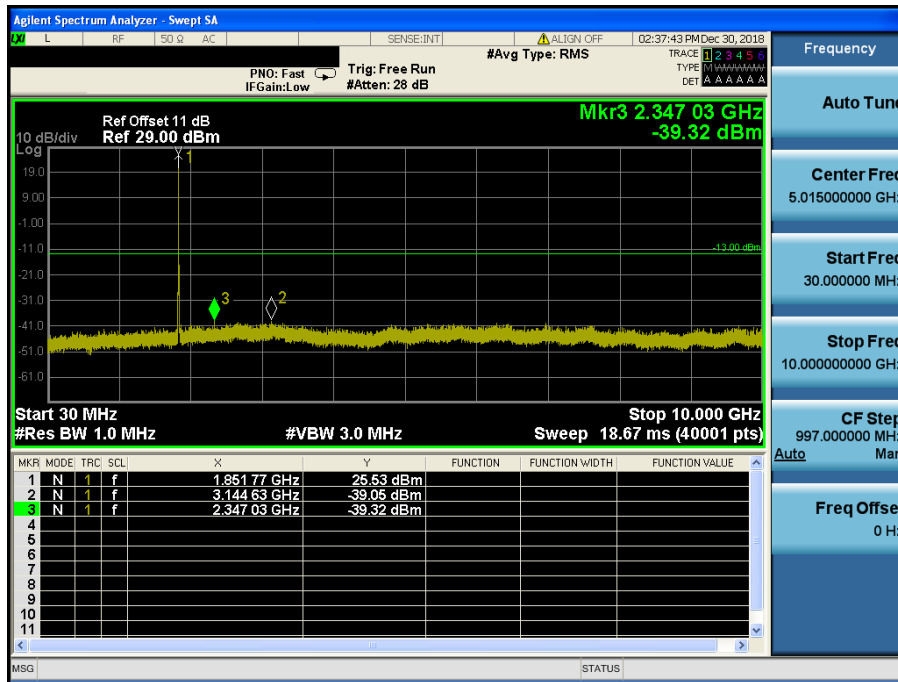

WCDMA1900 & Channel: 9262

WCDMA1900 & Channel: 9400

WCDMA1900 & Channel: 9400

WCDMA1900 & Channel: 9538

WCDMA1900 & Channel: 9538

HSUPA1900 & Channel: 9262

HSUPA1900 & Channel: 9262

HSUPA1900 & Channel: 9400

HSUPA1900 & Channel: 9400

HSUPA1900 & Channel: 9538

HSUPA1900 & Channel: 9538

8.4 BAND EDGE EMISSIONS AT ANTENNA TERMINAL

GSM850 & Channel: 128

GSM850 & Channel: 128

GSM850 & Channel: 251

GSM850 & Channel: 251

EDGE850 & Channel: 128

EDGE850 & Channel: 128

EDGE850 & Channel: 251

EDGE850 & Channel: 251

GSM1900 & Channel: 512

GSM1900 & Channel: 512

GSM1900 & Channel: 810

GSM1900 & Channel: 810