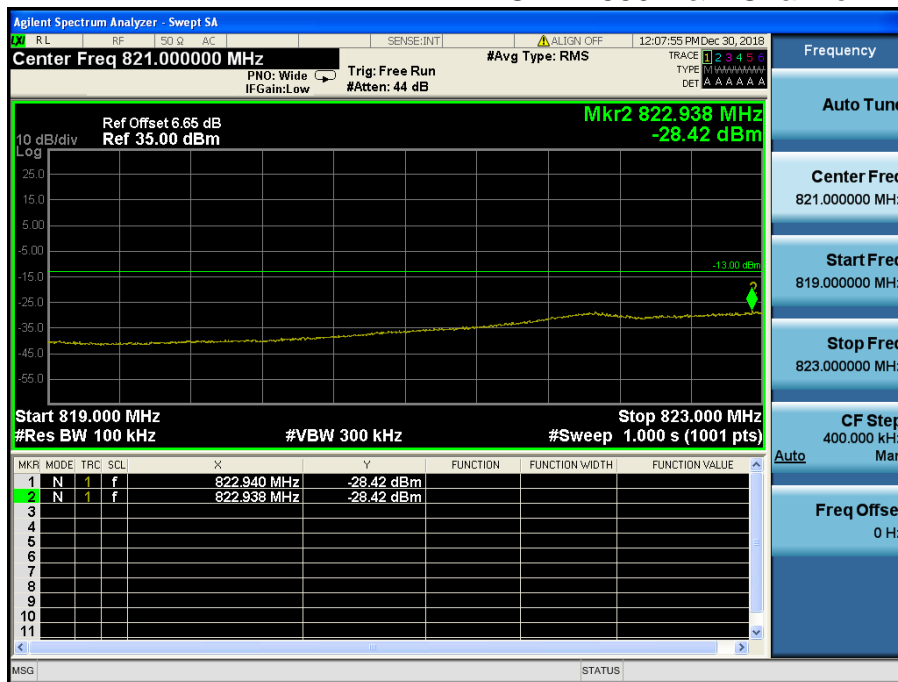

EDGE850 & Channel: 128

EDGE850 & Channel: 128

EDGE850 & Channel: 251

EDGE850 & Channel: 251

GSM1900 & Channel: 512

GSM1900 & Channel: 512

GSM1900 & Channel: 810

GSM1900 & Channel: 810

EDGE1900 & Channel: 512

EDGE1900 & Channel: 512

EDGE1900 & Channel: 810

EDGE1900 & Channel: 810

WCDMA850 & Channel: 4132

WCDMA850 & Channel: 4132

WCDMA850 & Channel: 4233

WCDMA850 & Channel: 4233