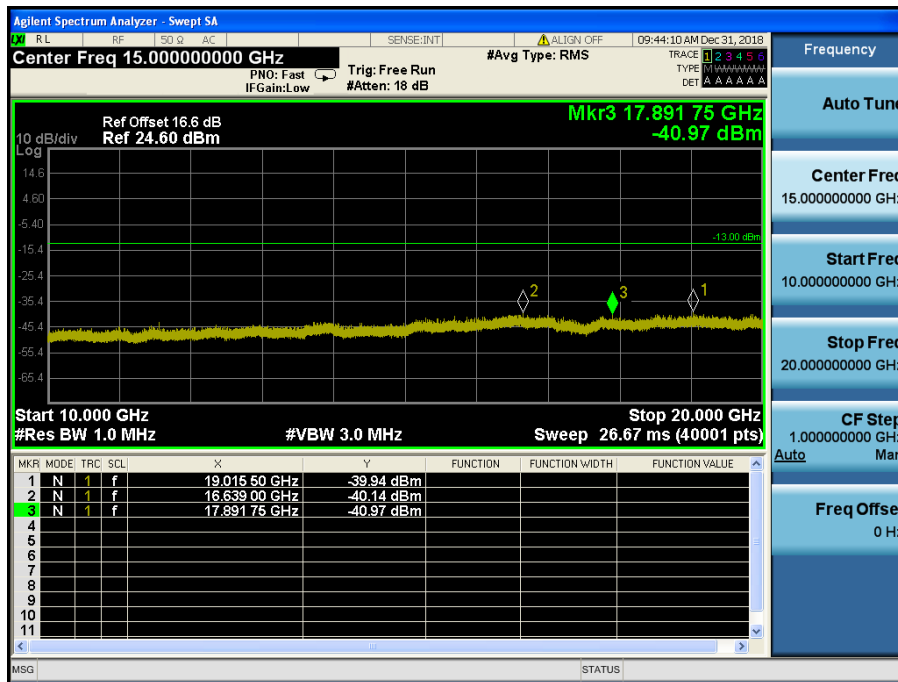

HSUPA1900 & Channel: 9400

HSUPA1900 & Channel: 9538

8.3 SPURIOUS EMISSIONS AT ANTENNA TERMINAL

GSM850 & Channel: 128

GSM850 & Channel: 190

GSM850 & Channel: 251

EDGE850 & Channel: 128

EDGE850 & Channel: 190

EDGE850 & Channel: 251

GSM1900 & Channel: 512

GSM1900 & Channel: 512

GSM1900 & Channel: 661

GSM1900 & Channel: 661

GSM1900 & Channel: 810

GSM1900 & Channel: 810

EDGE1900 & Channel: 512

EDGE1900 & Channel: 512

EDGE1900 & Channel: 661

EDGE1900 & Channel: 661

EDGE1900 & Channel: 810

EDGE1900 & Channel: 810

WCDMA850 & Channel: 4132

WCDMA850 & Channel: 4183

WCDMA850 & Channel: 4233