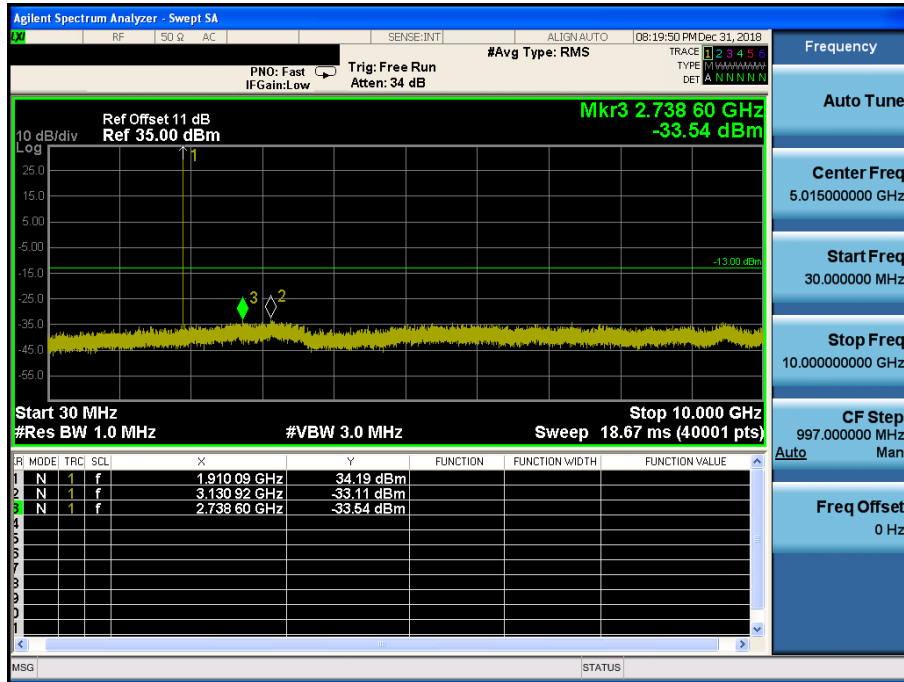

HSUPA1900 & Channel: 9400

HSUPA1900 & Channel: 9538

8.3 SPURIOUS EMISSIONS AT ANTENNA TERMINAL

GSM850 & Channel: 128

GSM850 & Channel: 190

GSM850 & Channel: 251

EDGE850 & Channel: 128

EDGE850 & Channel: 190

EDGE850 & Channel: 251

GSM1900 & Channel: 512

GSM1900 & Channel: 512

GSM1900 & Channel: 661

GSM1900 & Channel: 661

GSM1900 & Channel: 810

GSM1900 & Channel: 810

EDGE1900 & Channel: 512

EDGE1900 & Channel: 512

EDGE1900 & Channel: 661

EDGE1900 & Channel: 661

EDGE1900 & Channel: 810

EDGE1900 & Channel: 810

WCDMA850 & Channel: 4132

WCDMA850 & Channel: 4183

WCDMA850 & Channel: 4233