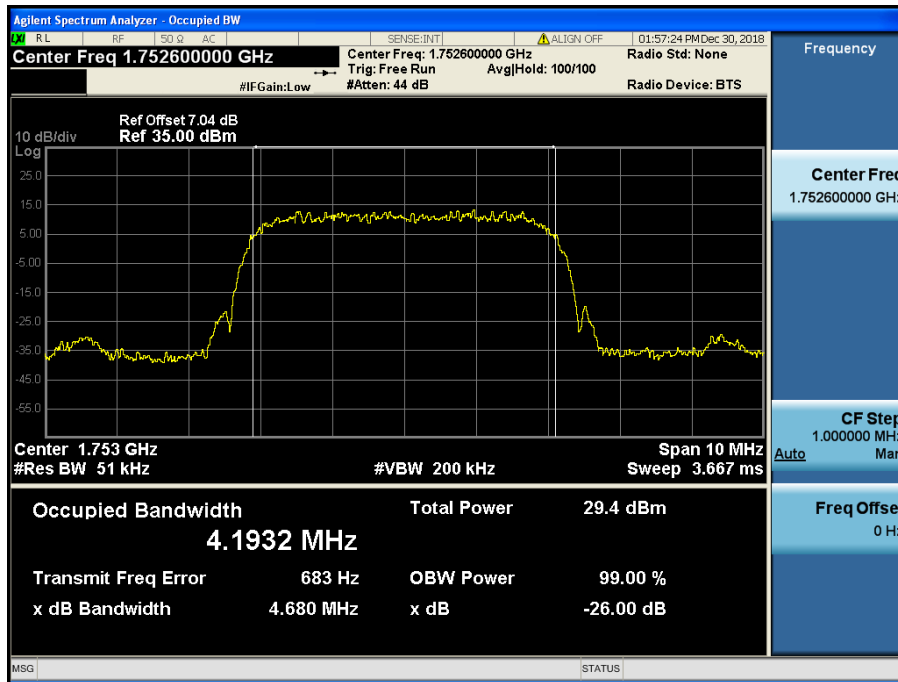

WCDMA1700 & Channel: 1513

HSUPA1700 & Channel: 1312

HSUPA1700 & Channel: 1412

HSUPA1700 & Channel: 1513

WCDMA1900 & Channel: 9262

WCDMA1900 & Channel: 9400

WCDMA1900 & Channel: 9538

HSUPA1900 & Channel: 9262

HSUPA1900 & Channel: 9400

HSUPA1900 & Channel: 9538

8.3 SPURIOUS EMISSIONS AT ANTENNA TERMINAL

GSM850 & Channel: 128

GSM850 & Channel: 190

GSM850 & Channel: 251

EDGE850 & Channel: 128

EDGE850 & Channel: 190

EDGE850 & Channel: 251

GSM1900 & Channel: 512

GSM1900 & Channel: 512

GSM1900 & Channel: 661

GSM1900 & Channel: 661

GSM1900 & Channel: 810

GSM1900 & Channel: 810

EDGE1900 & Channel: 512