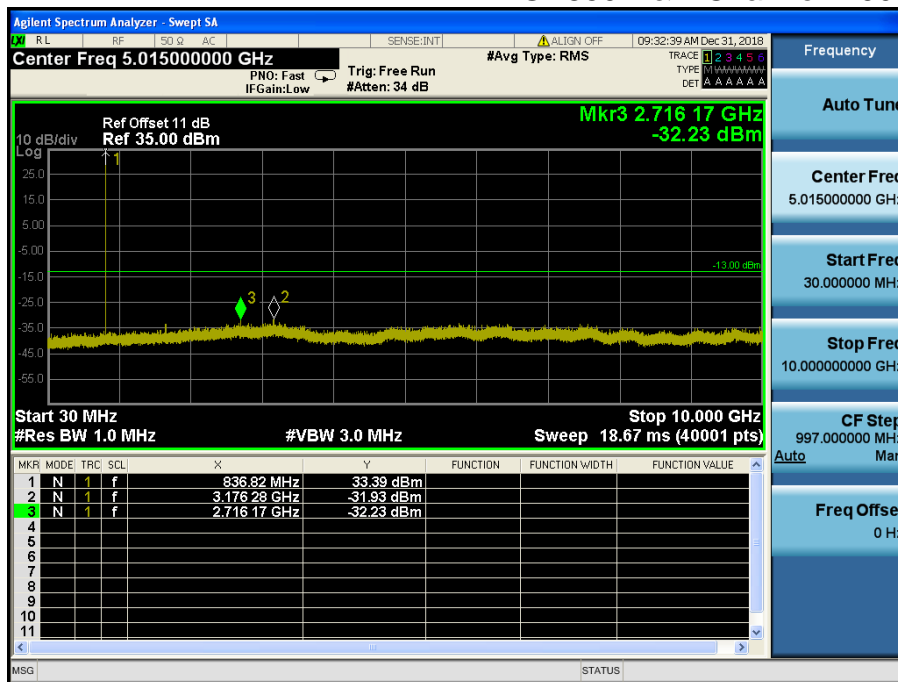

WCDMA1700 & Channel: 1513

HSUPA1700 & Channel: 1312

HSUPA1700 & Channel: 1412

HSUPA1700 & Channel: 1513

WCDMA1900 & Channel: 9262

WCDMA1900 & Channel: 9400

WCDMA1900 & Channel: 9538

HSUPA1900 & Channel: 9262

HSUPA1900 & Channel: 9400

HSUPA1900 & Channel: 9538

8.3 SPURIOUS EMISSIONS AT ANTENNA TERMINAL

GSM850 & Channel: 128

GSM850 & Channel: 190

GSM850 & Channel: 251

EDGE850 & Channel: 128

EDGE850 & Channel: 190

EDGE850 & Channel: 251

GSM1900 & Channel: 512

GSM1900 & Channel: 512

GSM1900 & Channel: 661

GSM1900 & Channel: 661

GSM1900 & Channel: 810

GSM1900 & Channel: 810

EDGE1900 & Channel: 512

EDGE1900 & Channel: 512

EDGE1900 & Channel: 661

EDGE1900 & Channel: 661

EDGE1900 & Channel: 810

EDGE1900 & Channel: 810

WCDMA850 & Channel: 4132

WCDMA850 & Channel: 4183

WCDMA850 & Channel: 4233