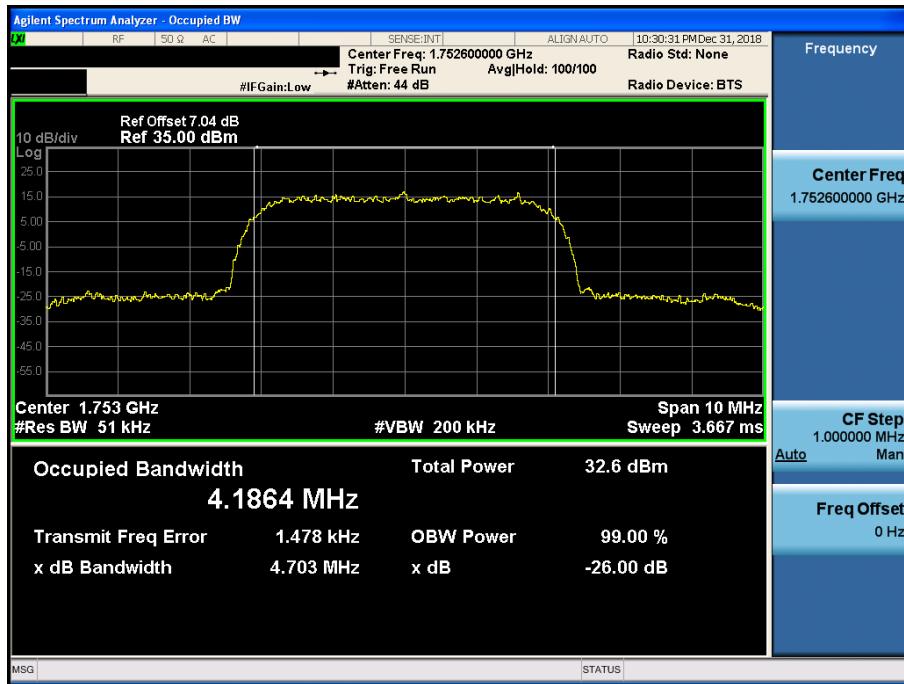

WCDMA1700 & Channel: 1513

HSUPA1700 & Channel: 1312

HSUPA1700 & Channel: 1412

HSUPA1700 & Channel: 1513

WCDMA1900 & Channel: 9262

WCDMA1900 & Channel: 9400

WCDMA1900 & Channel: 9538

HSUPA1900 & Channel: 9262

HSUPA1900 & Channel: 9400

HSUPA1900 & Channel: 9538

8.3 SPURIOUS EMISSIONS AT ANTENNA TERMINAL

GSM850 & Channel: 128

GSM850 & Channel: 190

GSM850 & Channel: 251

EDGE850 & Channel: 128

EDGE850 & Channel: 190

EDGE850 & Channel: 251

GSM1900 & Channel: 512

GSM1900 & Channel: 512

GSM1900 & Channel: 661

GSM1900 & Channel: 661

GSM1900 & Channel: 810

GSM1900 & Channel: 810

EDGE1900 & Channel: 512