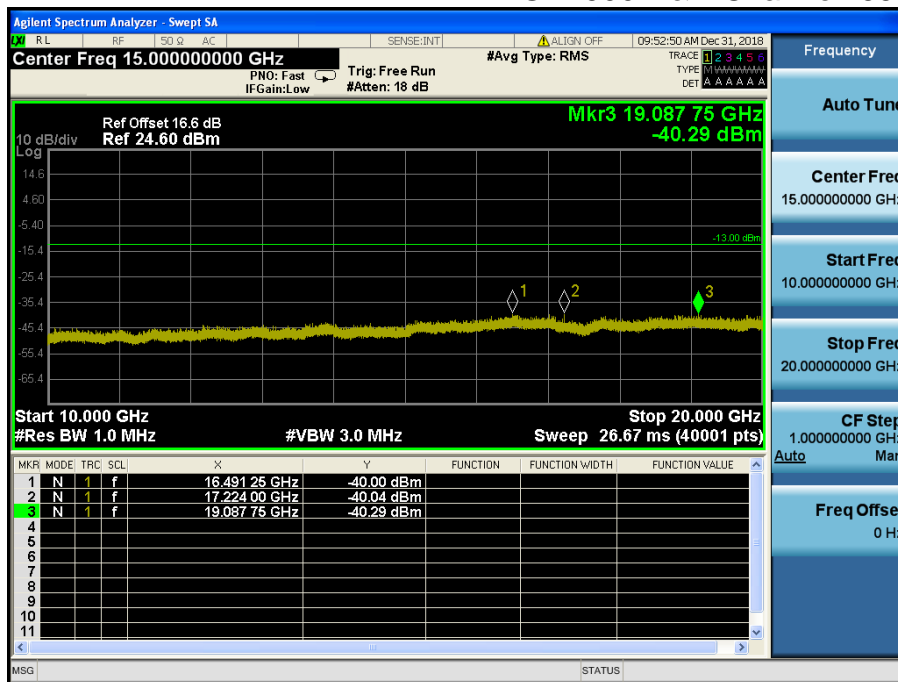

HSUPA1900 & Channel: 9400

HSUPA1900 & Channel: 9538

8.3 SPURIOUS EMISSIONS AT ANTENNA TERMINAL

GSM850 & Channel: 128

GSM850 & Channel: 190

GSM850 & Channel: 251

EDGE850 & Channel: 128

EDGE850 & Channel: 190

EDGE850 & Channel: 251

GSM1900 & Channel: 512

GSM1900 & Channel: 512

GSM1900 & Channel: 661

GSM1900 & Channel: 661

GSM1900 & Channel: 810

GSM1900 & Channel: 810

EDGE1900 & Channel: 512

EDGE1900 & Channel: 512

EDGE1900 & Channel: 661

EDGE1900 & Channel: 661

EDGE1900 & Channel: 810

EDGE1900 & Channel: 810

WCDMA850 & Channel: 4132

WCDMA850 & Channel: 4183

WCDMA850 & Channel: 4233