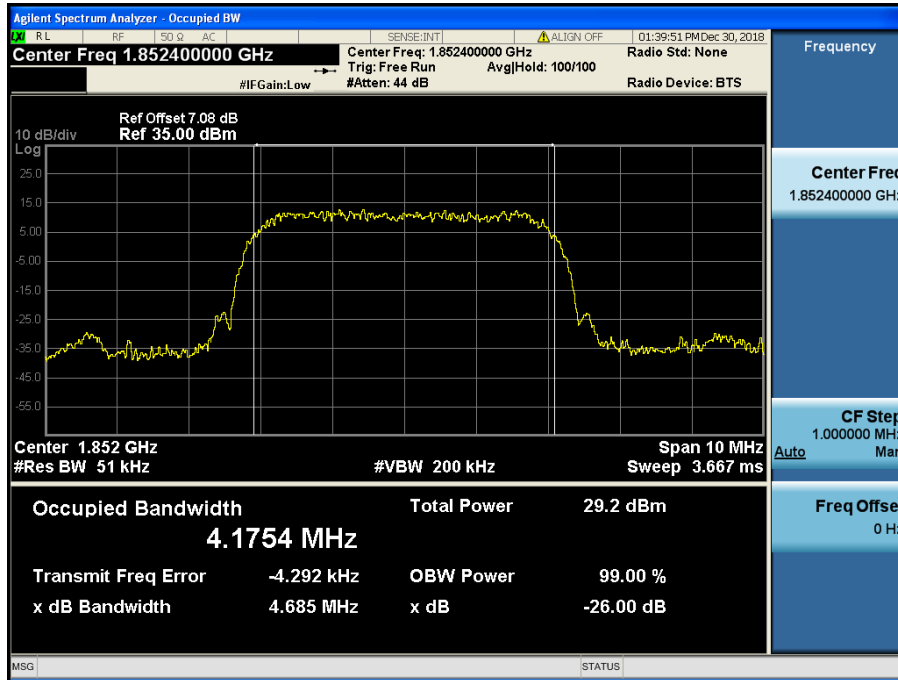

WCDMA1700 & Channel: 1513

HSUPA1700 & Channel: 1312

HSUPA1700 & Channel: 1412

HSUPA1700 & Channel: 1513

WCDMA1900 & Channel: 9262

WCDMA1900 & Channel: 9400

WCDMA1900 & Channel: 9538

HSUPA1900 & Channel: 9262

HSUPA1900 & Channel: 9400

HSUPA1900 & Channel: 9538

8.3 SPURIOUS EMISSIONS AT ANTENNA TERMINAL

GSM850 & Channel: 128

GSM850 & Channel: 190

GSM850 & Channel: 251

EDGE850 & Channel: 128

EDGE850 & Channel: 190

EDGE850 & Channel: 251

GSM1900 & Channel: 512

GSM1900 & Channel: 512

GSM1900 & Channel: 661

GSM1900 & Channel: 661

GSM1900 & Channel: 810

GSM1900 & Channel: 810

EDGE1900 & Channel: 512