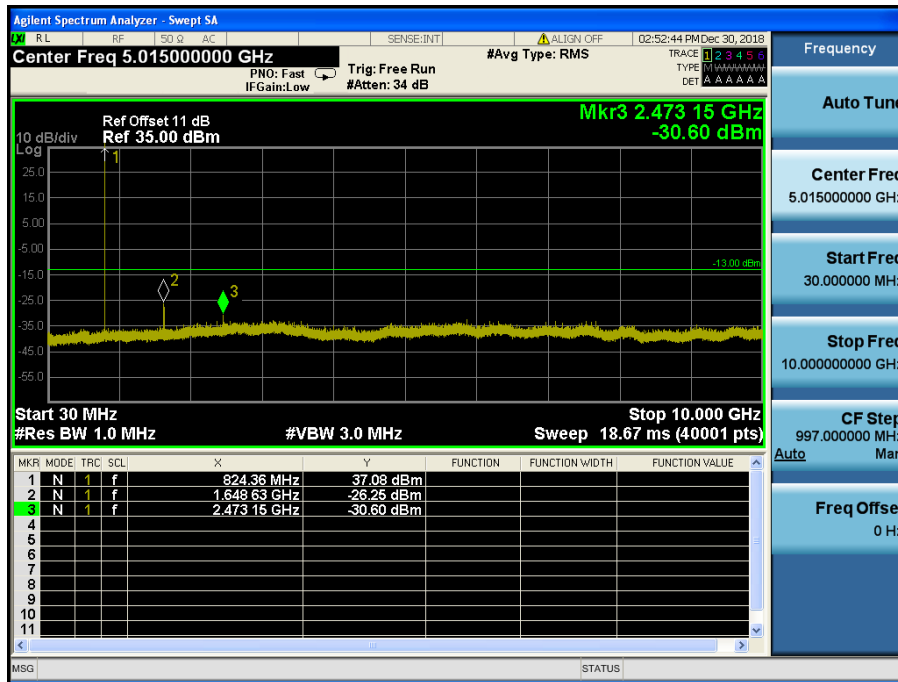

WCDMA1700 & Channel: 1513

HSUPA1700 & Channel: 1312

HSUPA1700 & Channel: 1412

HSUPA1700 & Channel: 1513

WCDMA1900 & Channel: 9262

WCDMA1900 & Channel: 9400

WCDMA1900 & Channel: 9538

HSUPA1900 & Channel: 9262

HSUPA1900 & Channel: 9400

HSUPA1900 & Channel: 9538

8.3 SPURIOUS EMISSIONS AT ANTENNA TERMINAL

GSM850 & Channel: 128

GSM850 & Channel: 190

GSM850 & Channel: 251

EDGE850 & Channel: 128

EDGE850 & Channel: 190

EDGE850 & Channel: 251

GSM1900 & Channel: 512

GSM1900 & Channel: 512

GSM1900 & Channel: 661

GSM1900 & Channel: 661

GSM1900 & Channel: 810

GSM1900 & Channel: 810

EDGE1900 & Channel: 512

EDGE1900 & Channel: 512

EDGE1900 & Channel: 661

EDGE1900 & Channel: 661

EDGE1900 & Channel: 810

EDGE1900 & Channel: 810

WCDMA850 & Channel: 4132

WCDMA850 & Channel: 4183

WCDMA850 & Channel: 4233