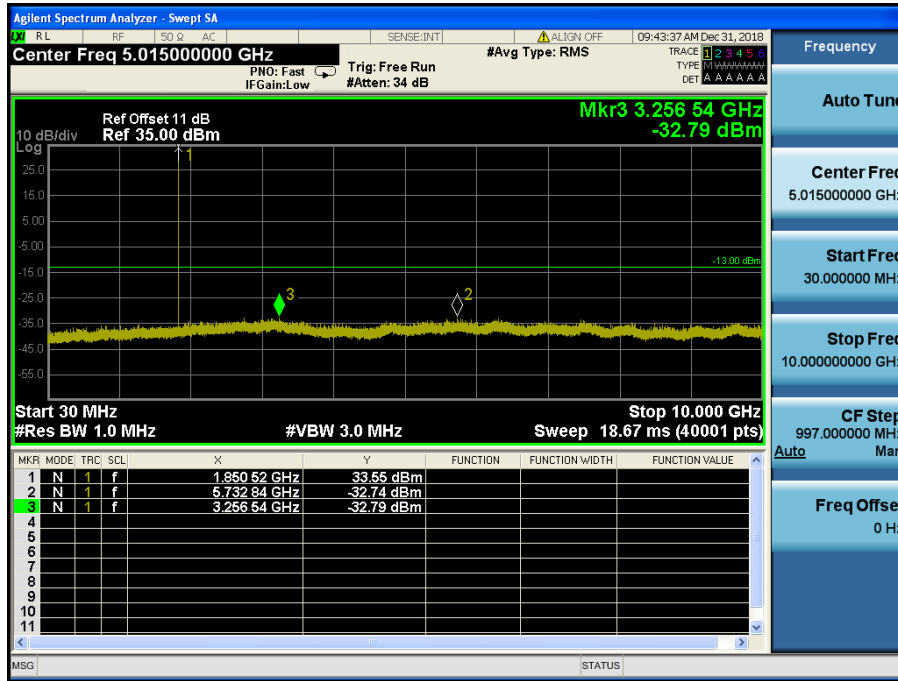

HSUPA1900 & Channel: 9400

HSUPA1900 & Channel: 9538

8.3 SPURIOUS EMISSIONS AT ANTENNA TERMINAL

GSM850 & Channel: 128

GSM850 & Channel: 190

GSM850 & Channel: 251

EDGE850 & Channel: 128

EDGE850 & Channel: 190

EDGE850 & Channel: 251

GSM1900 & Channel: 512

GSM1900 & Channel: 512

GSM1900 & Channel: 661

GSM1900 & Channel: 661

GSM1900 & Channel: 810

GSM1900 & Channel: 810

EDGE1900 & Channel: 512

EDGE1900 & Channel: 512

EDGE1900 & Channel: 661

EDGE1900 & Channel: 661

EDGE1900 & Channel: 810

EDGE1900 & Channel: 810

WCDMA850 & Channel: 4132

WCDMA850 & Channel: 4183

WCDMA850 & Channel: 4233