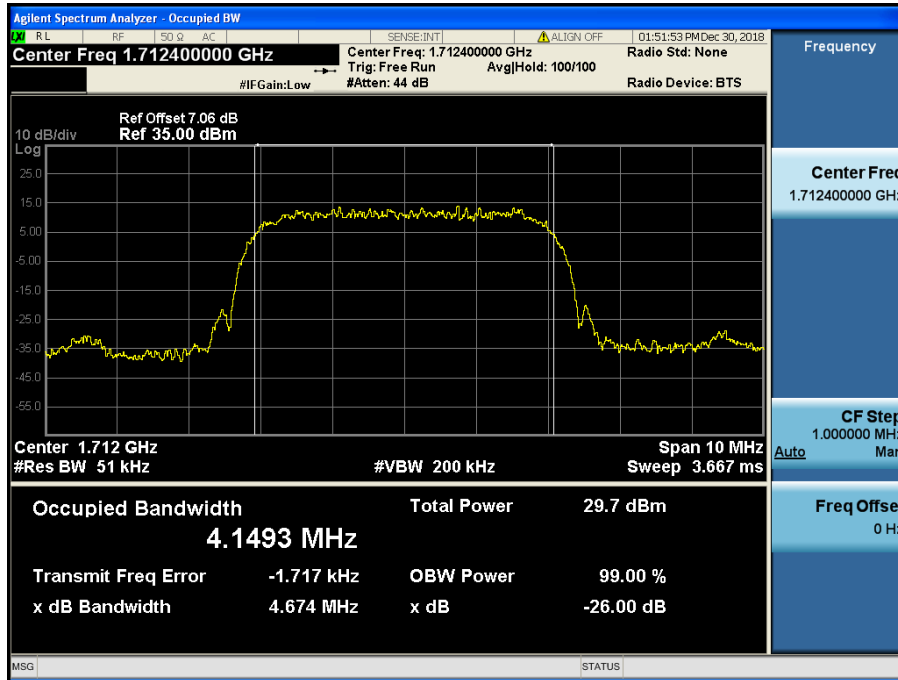

WCDMA1700 & Channel: 1513

HSUPA1700 & Channel: 1312

HSUPA1700 & Channel: 1412

HSUPA1700 & Channel: 1513

WCDMA1900 & Channel: 9262

WCDMA1900 & Channel: 9400

WCDMA1900 & Channel: 9538

HSUPA1900 & Channel: 9262

HSUPA1900 & Channel: 9400

HSUPA1900 & Channel: 9538

8.3 SPURIOUS EMISSIONS AT ANTENNA TERMINAL

GSM850 & Channel: 128

GSM850 & Channel: 190

GSM850 & Channel: 251

EDGE850 & Channel: 128

EDGE850 & Channel: 190

EDGE850 & Channel: 251

GSM1900 & Channel: 512

GSM1900 & Channel: 512

GSM1900 & Channel: 661

GSM1900 & Channel: 661

GSM1900 & Channel: 810

GSM1900 & Channel: 810

EDGE1900 & Channel: 512