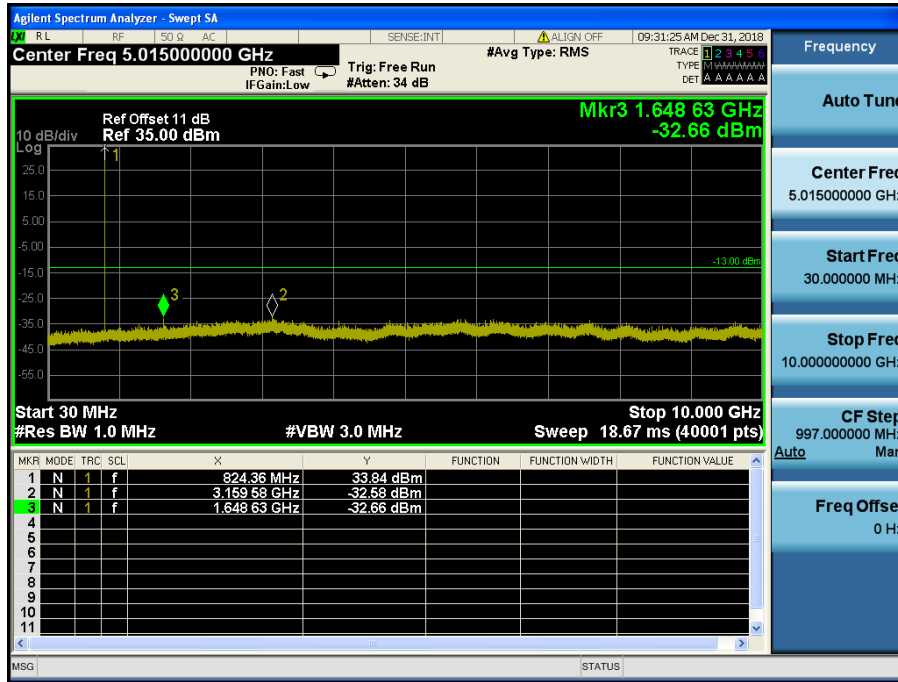

WCDMA1700 & Channel: 1513

HSUPA1700 & Channel: 1312

HSUPA1700 & Channel: 1412

HSUPA1700 & Channel: 1513

WCDMA1900 & Channel: 9262

WCDMA1900 & Channel: 9400

WCDMA1900 & Channel: 9538

HSUPA1900 & Channel: 9262

HSUPA1900 & Channel: 9400

HSUPA1900 & Channel: 9538

8.3 SPURIOUS EMISSIONS AT ANTENNA TERMINAL

GSM850 & Channel: 128

GSM850 & Channel: 190

GSM850 & Channel: 251

EDGE850 & Channel: 128

EDGE850 & Channel: 190

EDGE850 & Channel: 251

GSM1900 & Channel: 512

GSM1900 & Channel: 512

GSM1900 & Channel: 661

GSM1900 & Channel: 661

GSM1900 & Channel: 810

GSM1900 & Channel: 810

EDGE1900 & Channel: 512

EDGE1900 & Channel: 512

EDGE1900 & Channel: 661

EDGE1900 & Channel: 661

EDGE1900 & Channel: 810

EDGE1900 & Channel: 810

WCDMA850 & Channel: 4132

WCDMA850 & Channel: 4183

WCDMA850 & Channel: 4233