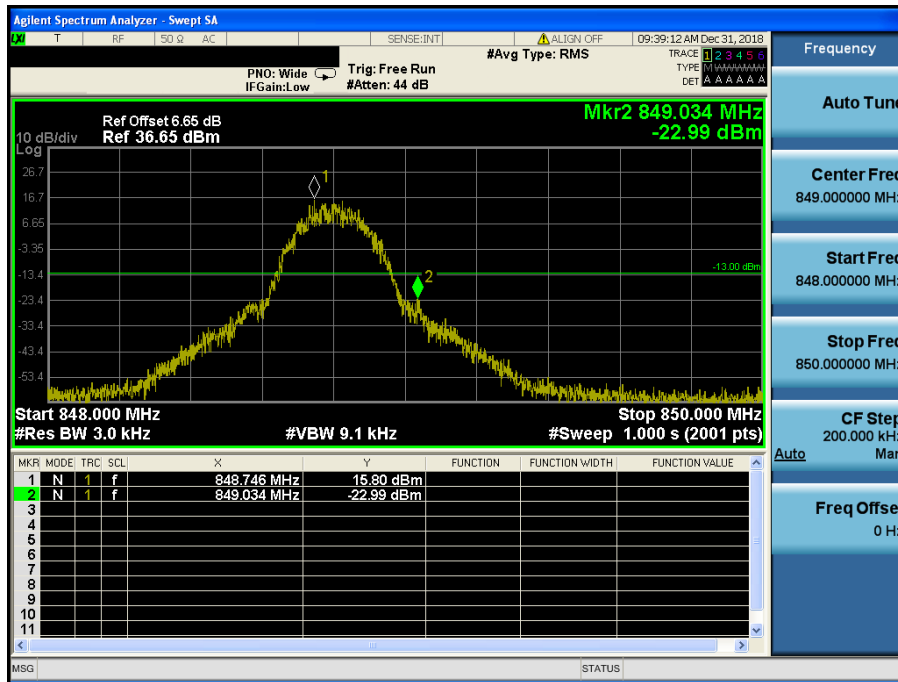

HSUPA1900 & Channel: 9400

HSUPA1900 & Channel: 9538

HSUPA1900 & Channel: 9538

8.4 BAND EDGE EMISSIONS AT ANTENNA TERMINAL

GSM850 & Channel: 128

GSM850 & Channel: 128

GSM850 & Channel: 251

GSM850 & Channel: 251

EDGE850 & Channel: 128

EDGE850 & Channel: 128

EDGE850 & Channel: 251

EDGE850 & Channel: 251

GSM1900 & Channel: 512

GSM1900 & Channel: 512

GSM1900 & Channel: 810

GSM1900 & Channel: 810