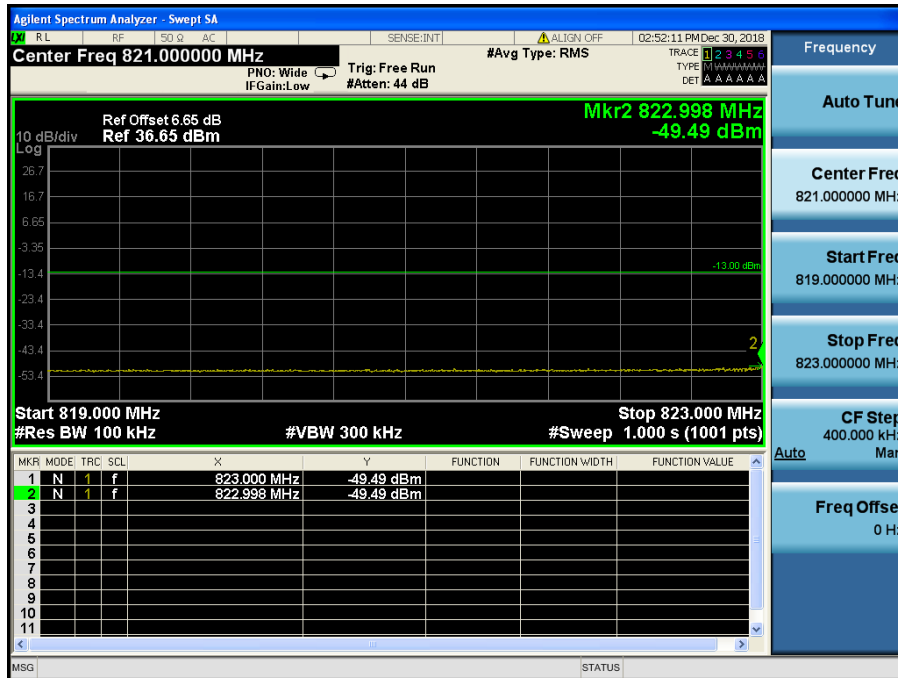

HSUPA1900 & Channel: 9400

HSUPA1900 & Channel: 9538

HSUPA1900 & Channel: 9538

8.4 BAND EDGE EMISSIONS AT ANTENNA TERMINAL

GSM850 & Channel: 128

GSM850 & Channel: 128

GSM850 & Channel: 251

GSM850 & Channel: 251

EDGE850 & Channel: 128

EDGE850 & Channel: 128

EDGE850 & Channel: 251

EDGE850 & Channel: 251

GSM1900 & Channel: 512

GSM1900 & Channel: 512

GSM1900 & Channel: 810

GSM1900 & Channel: 810