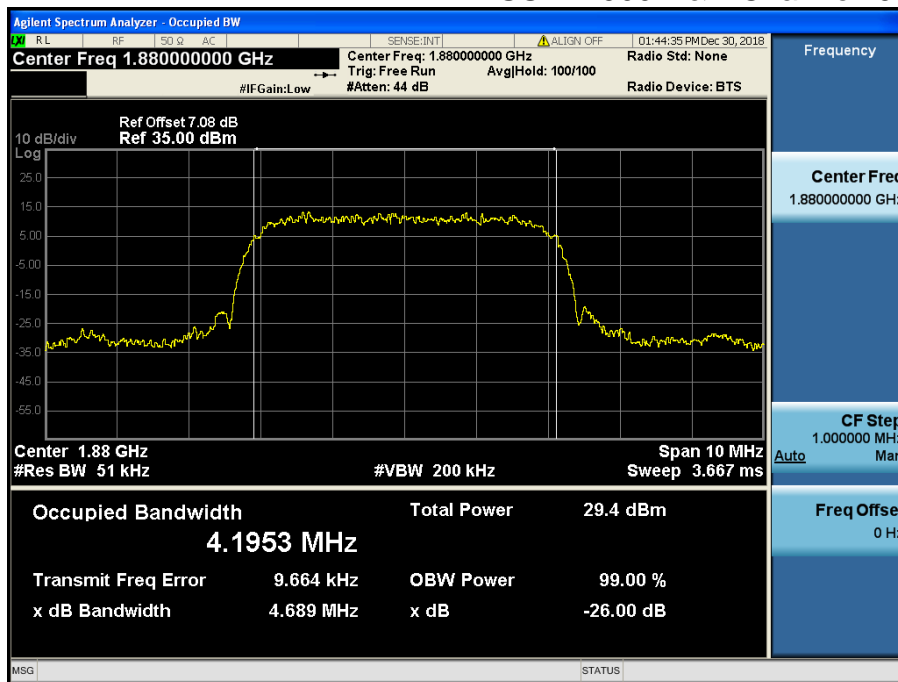

WCDMA1700 & Channel: 1513

HSUPA1700 & Channel: 1312

HSUPA1700 & Channel: 1412

HSUPA1700 & Channel: 1513

WCDMA1900 & Channel: 9262

WCDMA1900 & Channel: 9400

WCDMA1900 & Channel: 9538

HSUPA1900 & Channel: 9262

HSUPA1900 & Channel: 9400

HSUPA1900 & Channel: 9538

8.3 SPURIOUS EMISSIONS AT ANTENNA TERMINAL

GSM850 & Channel: 128

GSM850 & Channel: 190

GSM850 & Channel: 251

EDGE850 & Channel: 128

EDGE850 & Channel: 190

EDGE850 & Channel: 251

GSM1900 & Channel: 512

GSM1900 & Channel: 512

GSM1900 & Channel: 661

GSM1900 & Channel: 661

GSM1900 & Channel: 810

GSM1900 & Channel: 810

EDGE1900 & Channel: 512