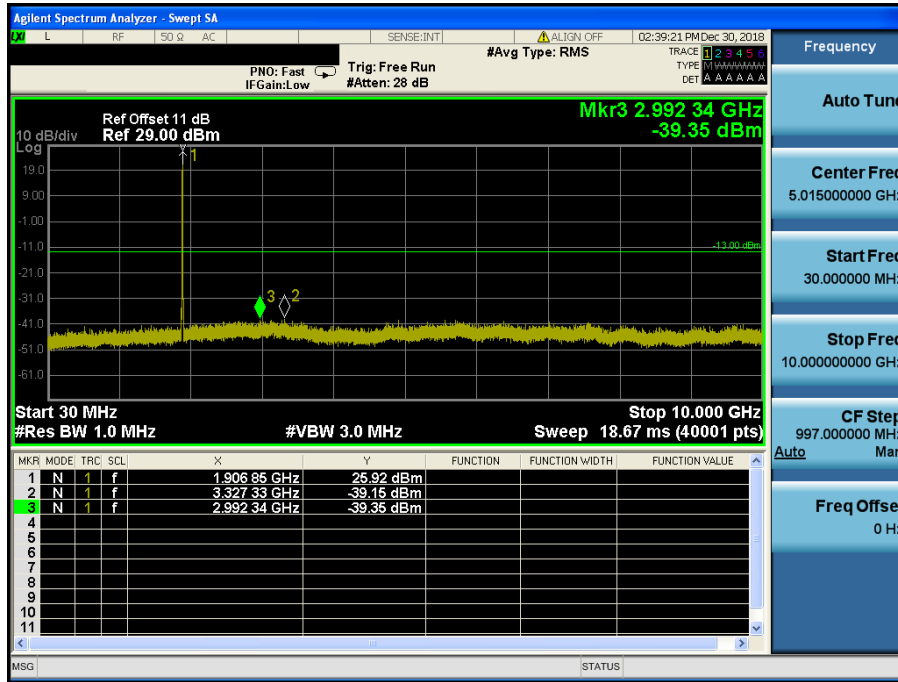

WCDMA1900 & Channel: 9262

WCDMA1900 & Channel: 9400

WCDMA1900 & Channel: 9400

WCDMA1900 & Channel: 9538

WCDMA1900 & Channel: 9538

HSUPA1900 & Channel: 9262

HSUPA1900 & Channel: 9262

HSUPA1900 & Channel: 9400

HSUPA1900 & Channel: 9400

HSUPA1900 & Channel: 9538

HSUPA1900 & Channel: 9538

8.4 BAND EDGE EMISSIONS AT ANTENNA TERMINAL

GSM850 & Channel: 128

GSM850 & Channel: 128

GSM850 & Channel: 251

GSM850 & Channel: 251

EDGE850 & Channel: 128

EDGE850 & Channel: 128

EDGE850 & Channel: 251

EDGE850 & Channel: 251

GSM1900 & Channel: 512

GSM1900 & Channel: 512

GSM1900 & Channel: 810

GSM1900 & Channel: 810