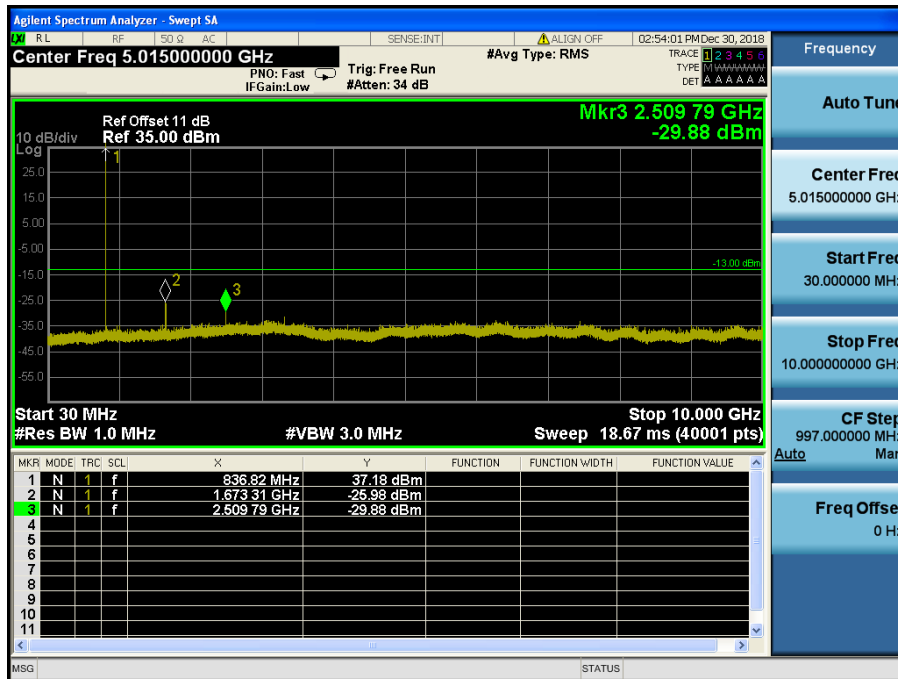

WCDMA1700 & Channel: 1513

HSUPA1700 & Channel: 1312

HSUPA1700 & Channel: 1412

HSUPA1700 & Channel: 1513

WCDMA1900 & Channel: 9262

WCDMA1900 & Channel: 9400

WCDMA1900 & Channel: 9538

HSUPA1900 & Channel: 9262

HSUPA1900 & Channel: 9400

HSUPA1900 & Channel: 9538

8.3 SPURIOUS EMISSIONS AT ANTENNA TERMINAL

GSM850 & Channel: 128

GSM850 & Channel: 190

GSM850 & Channel: 251

EDGE850 & Channel: 128

EDGE850 & Channel: 190

EDGE850 & Channel: 251

GSM1900 & Channel: 512

GSM1900 & Channel: 512

GSM1900 & Channel: 661

GSM1900 & Channel: 661

GSM1900 & Channel: 810

GSM1900 & Channel: 810

EDGE1900 & Channel: 512

EDGE1900 & Channel: 512

EDGE1900 & Channel: 661

EDGE1900 & Channel: 661

EDGE1900 & Channel: 810

EDGE1900 & Channel: 810

WCDMA850 & Channel: 4132

WCDMA850 & Channel: 4183

WCDMA850 & Channel: 4233