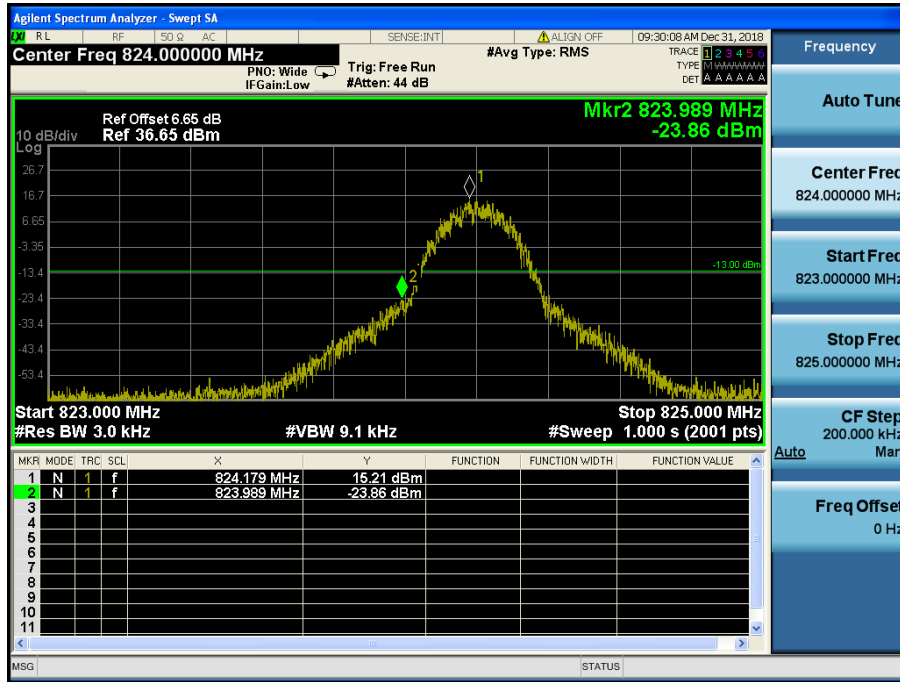

HSUPA1900 & Channel: 9400

HSUPA1900 & Channel: 9538

HSUPA1900 & Channel: 9538

8.4 BAND EDGE EMISSIONS AT ANTENNA TERMINAL

GSM850 & Channel: 128

GSM850 & Channel: 128

GSM850 & Channel: 251

GSM850 & Channel: 251

EDGE850 & Channel: 128

EDGE850 & Channel: 128

EDGE850 & Channel: 251

EDGE850 & Channel: 251

GSM1900 & Channel: 512

GSM1900 & Channel: 512

GSM1900 & Channel: 810

GSM1900 & Channel: 810