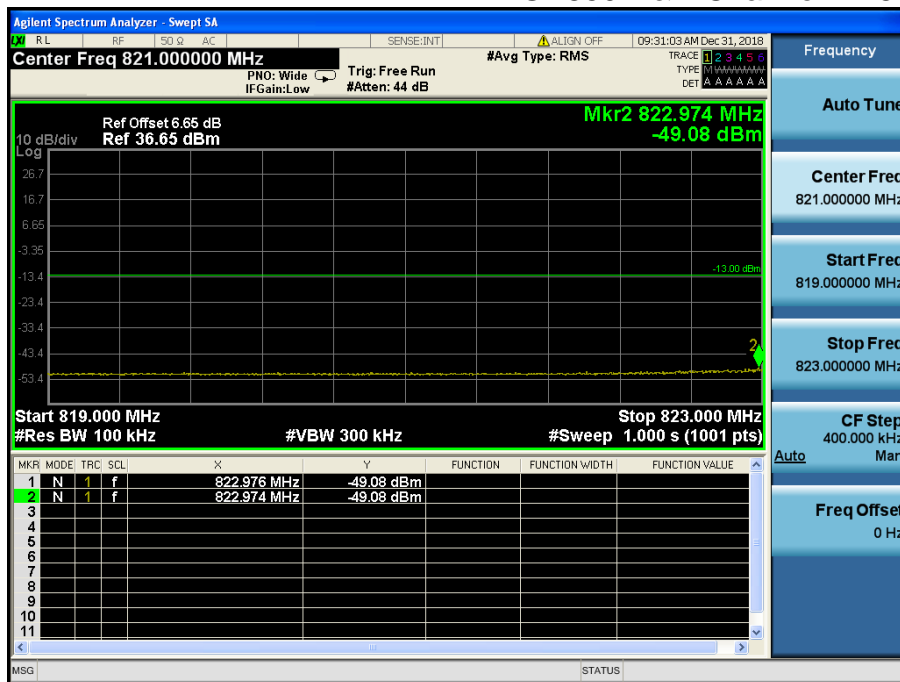

HSUPA1900 & Channel: 9400

HSUPA1900 & Channel: 9538

HSUPA1900 & Channel: 9538

8.4 BAND EDGE EMISSIONS AT ANTENNA TERMINAL

GSM850 & Channel: 128

GSM850 & Channel: 128

GSM850 & Channel: 251

GSM850 & Channel: 251

EDGE850 & Channel: 128

EDGE850 & Channel: 128

EDGE850 & Channel: 251

EDGE850 & Channel: 251

GSM1900 & Channel: 512

GSM1900 & Channel: 512

GSM1900 & Channel: 810

GSM1900 & Channel: 810