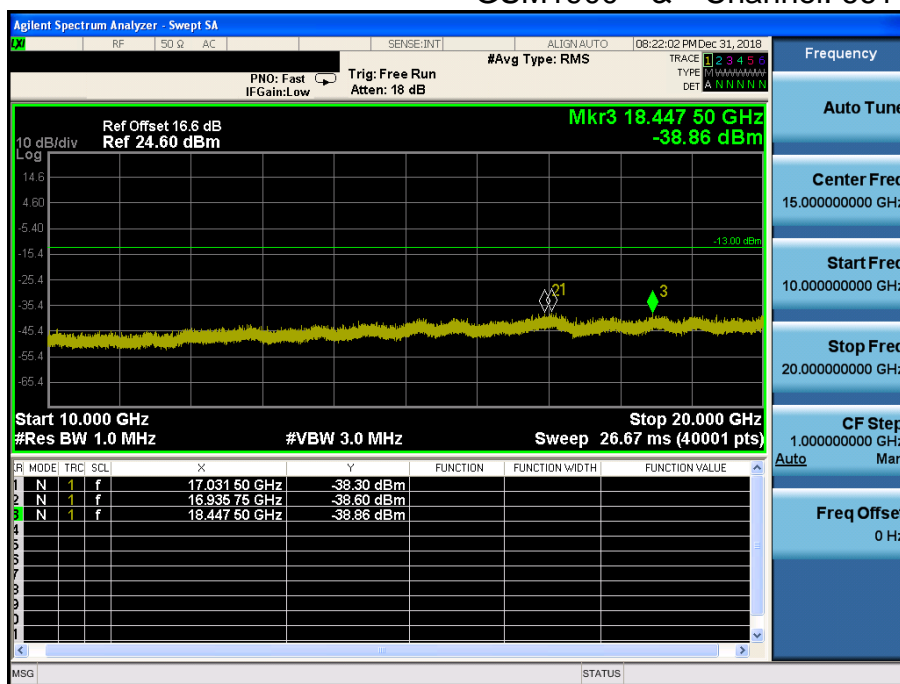

HSUPA1900 & Channel: 9400

HSUPA1900 & Channel: 9538

8.3 SPURIOUS EMISSIONS AT ANTENNA TERMINAL

GSM850 & Channel: 128

GSM850 & Channel: 190

GSM850 & Channel: 251

EDGE850 & Channel: 128

EDGE850 & Channel: 190

EDGE850 & Channel: 251

GSM1900 & Channel: 512

GSM1900 & Channel: 512

GSM1900 & Channel: 661

GSM1900 & Channel: 661

GSM1900 & Channel: 810

GSM1900 & Channel: 810

EDGE1900 & Channel: 512

EDGE1900 & Channel: 512

EDGE1900 & Channel: 661

EDGE1900 & Channel: 661

EDGE1900 & Channel: 810

EDGE1900 & Channel: 810

WCDMA850 & Channel: 4132

WCDMA850 & Channel: 4183

WCDMA850 & Channel: 4233