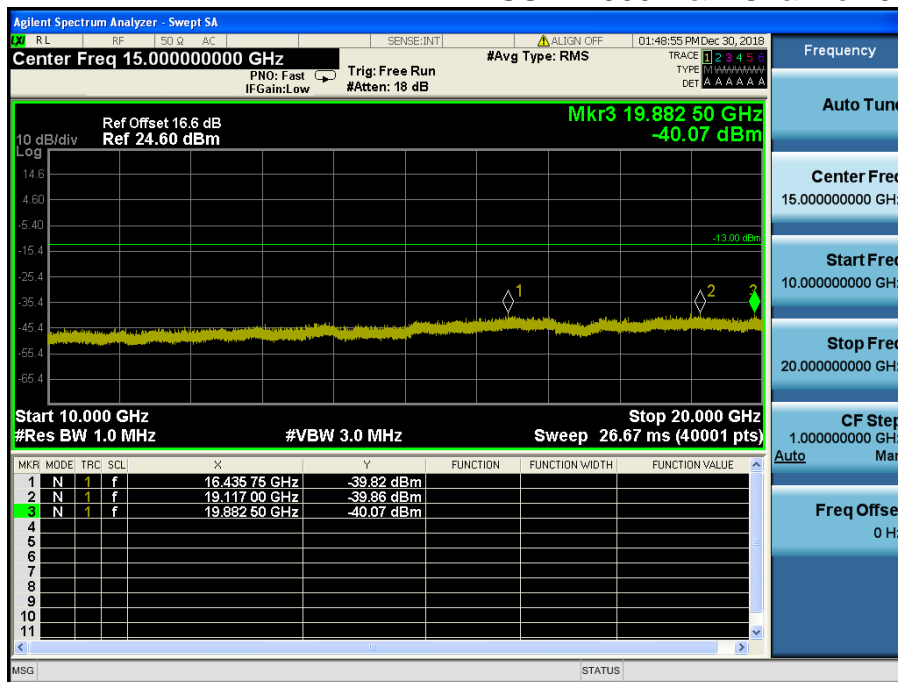

WCDMA1900 & Channel: 9262

WCDMA1900 & Channel: 9400

WCDMA1900 & Channel: 9400

WCDMA1900 & Channel: 9538

WCDMA1900 & Channel: 9538

HSUPA1900 & Channel: 9262

HSUPA1900 & Channel: 9262

HSUPA1900 & Channel: 9400

HSUPA1900 & Channel: 9400

HSUPA1900 & Channel: 9538

HSUPA1900 & Channel: 9538

8.4 BAND EDGE EMISSIONS AT ANTENNA TERMINAL

GSM850 & Channel: 128

GSM850 & Channel: 128

GSM850 & Channel: 251

GSM850 & Channel: 251

EDGE850 & Channel: 128

EDGE850 & Channel: 128

EDGE850 & Channel: 251

EDGE850 & Channel: 251

GSM1900 & Channel: 512

GSM1900 & Channel: 512

GSM1900 & Channel: 810

GSM1900 & Channel: 810

EDGE1900 & Channel: 512

EDGE1900 & Channel: 512

EDGE1900 & Channel: 810

EDGE1900 & Channel: 810

WCDMA850 & Channel: 4132

WCDMA850 & Channel: 4132

WCDMA850 & Channel: 4233

WCDMA850 & Channel: 4233