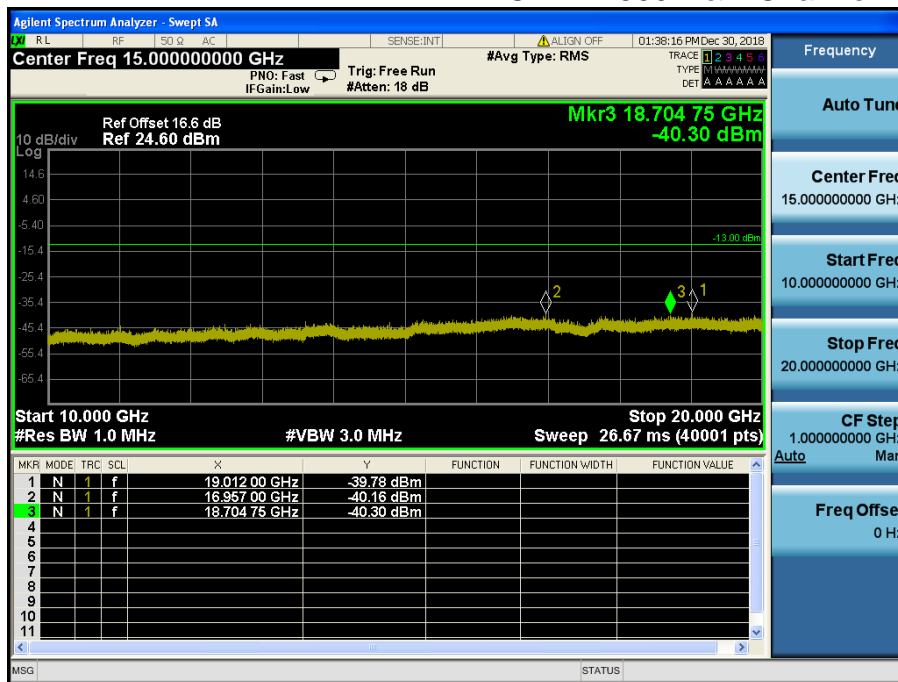

WCDMA1900 & Channel: 9262

WCDMA1900 & Channel: 9400

WCDMA1900 & Channel: 9400

WCDMA1900 & Channel: 9538

WCDMA1900 & Channel: 9538

HSUPA1900 & Channel: 9262

HSUPA1900 & Channel: 9262

HSUPA1900 & Channel: 9400

HSUPA1900 & Channel: 9400

HSUPA1900 & Channel: 9538

HSUPA1900 & Channel: 9538

8.4 BAND EDGE EMISSIONS AT ANTENNA TERMINAL

GSM850 & Channel: 128

GSM850 & Channel: 128

GSM850 & Channel: 251

GSM850 & Channel: 251

EDGE850 & Channel: 128

EDGE850 & Channel: 128

EDGE850 & Channel: 251

EDGE850 & Channel: 251

GSM1900 & Channel: 512

GSM1900 & Channel: 512

GSM1900 & Channel: 810

GSM1900 & Channel: 810