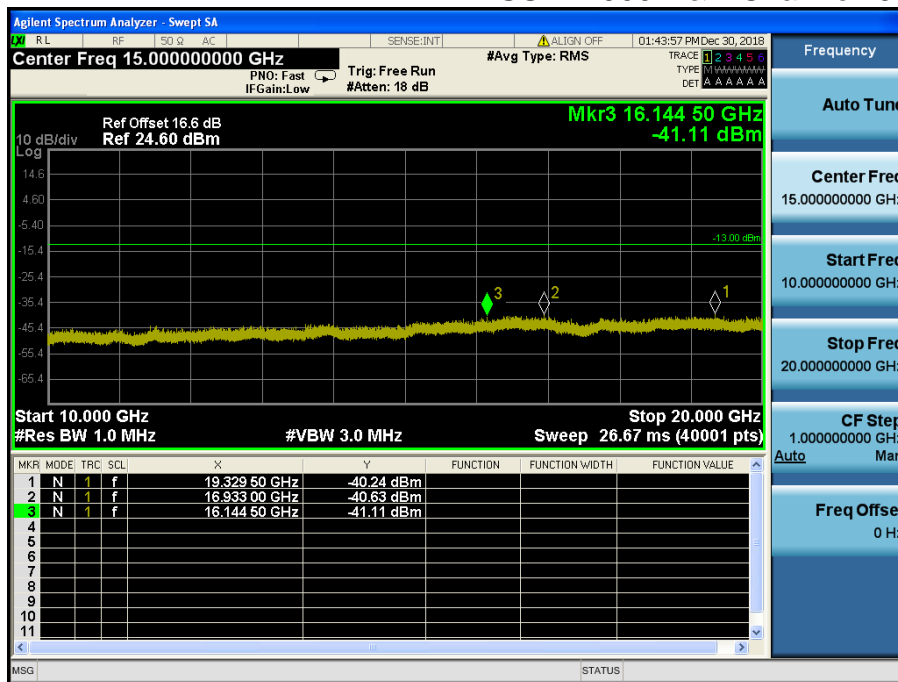

WCDMA1900 & Channel: 9262

WCDMA1900 & Channel: 9400

WCDMA1900 & Channel: 9400

WCDMA1900 & Channel: 9538

WCDMA1900 & Channel: 9538

HSUPA1900 & Channel: 9262

HSUPA1900 & Channel: 9262

HSUPA1900 & Channel: 9400

HSUPA1900 & Channel: 9400

HSUPA1900 & Channel: 9538

HSUPA1900 & Channel: 9538

8.4 BAND EDGE EMISSIONS AT ANTENNA TERMINAL

GSM850 & Channel: 128

GSM850 & Channel: 128

GSM850 & Channel: 251

GSM850 & Channel: 251

EDGE850 & Channel: 128

EDGE850 & Channel: 128

EDGE850 & Channel: 251

EDGE850 & Channel: 251

GSM1900 & Channel: 512

GSM1900 & Channel: 512

GSM1900 & Channel: 810

GSM1900 & Channel: 810