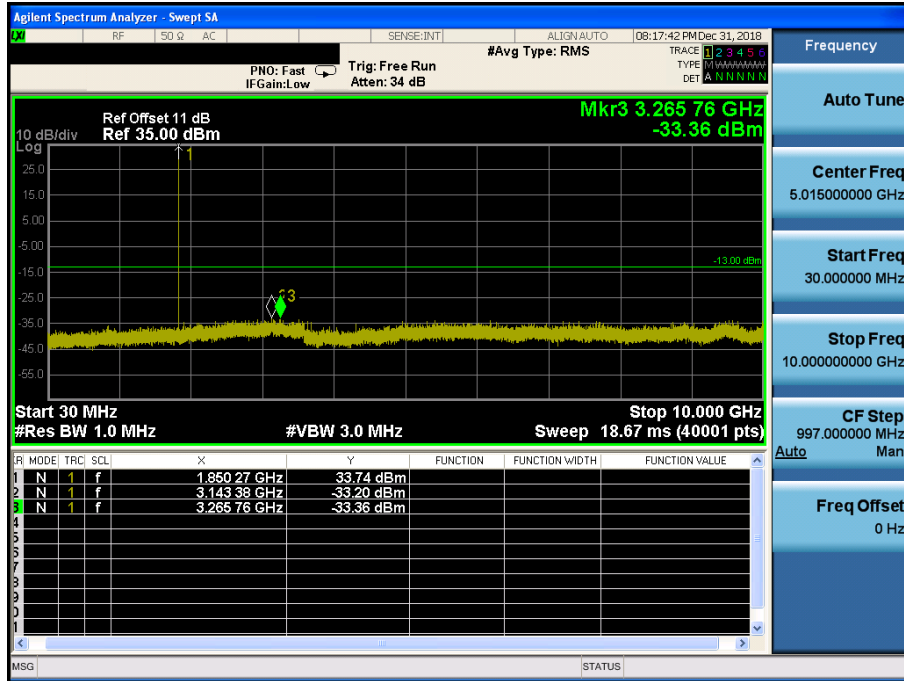

HSUPA1900 & Channel: 9400

HSUPA1900 & Channel: 9538

8.3 SPURIOUS EMISSIONS AT ANTENNA TERMINAL

GSM850 & Channel: 128

GSM850 & Channel: 190

GSM850 & Channel: 251

EDGE850 & Channel: 128

EDGE850 & Channel: 190

EDGE850 & Channel: 251

GSM1900 & Channel: 512

GSM1900 & Channel: 512

GSM1900 & Channel: 661

GSM1900 & Channel: 661

GSM1900 & Channel: 810

GSM1900 & Channel: 810

EDGE1900 & Channel: 512

EDGE1900 & Channel: 512

EDGE1900 & Channel: 661

EDGE1900 & Channel: 661

EDGE1900 & Channel: 810

EDGE1900 & Channel: 810

WCDMA850 & Channel: 4132

WCDMA850 & Channel: 4183

WCDMA850 & Channel: 4233