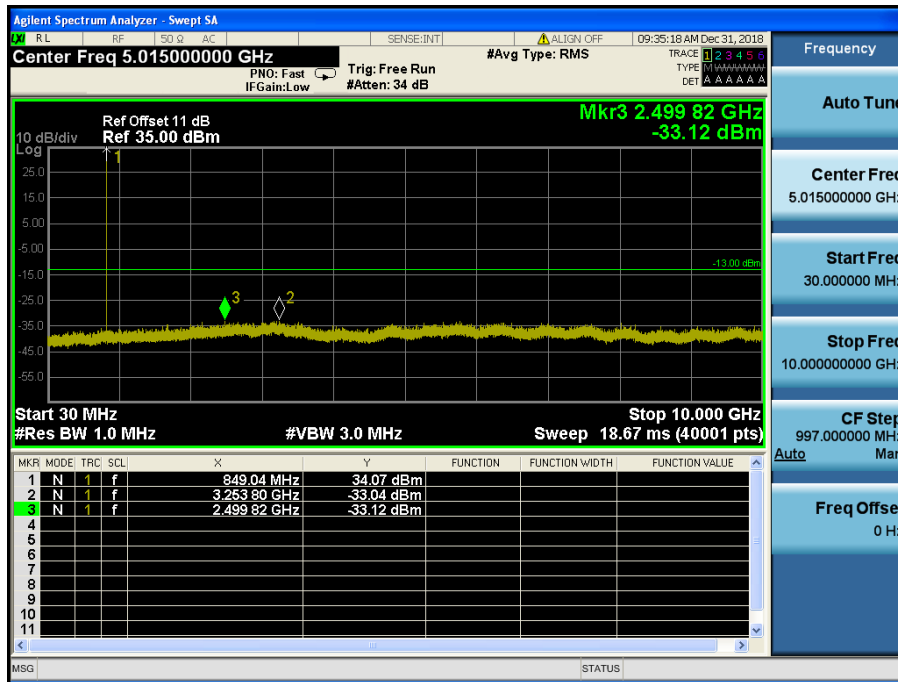

WCDMA1700 & Channel: 1513

HSUPA1700 & Channel: 1312

HSUPA1700 & Channel: 1412

HSUPA1700 & Channel: 1513

WCDMA1900 & Channel: 9262

WCDMA1900 & Channel: 9400

WCDMA1900 & Channel: 9538

HSUPA1900 & Channel: 9262

HSUPA1900 & Channel: 9400

HSUPA1900 & Channel: 9538

8.3 SPURIOUS EMISSIONS AT ANTENNA TERMINAL

GSM850 & Channel: 128

GSM850 & Channel: 190

GSM850 & Channel: 251

EDGE850 & Channel: 128

EDGE850 & Channel: 190

EDGE850 & Channel: 251

GSM1900 & Channel: 512

GSM1900 & Channel: 512

GSM1900 & Channel: 661

GSM1900 & Channel: 661

GSM1900 & Channel: 810

GSM1900 & Channel: 810

EDGE1900 & Channel: 512

EDGE1900 & Channel: 512

EDGE1900 & Channel: 661

EDGE1900 & Channel: 661

EDGE1900 & Channel: 810

EDGE1900 & Channel: 810

WCDMA850 & Channel: 4132

WCDMA850 & Channel: 4183

WCDMA850 & Channel: 4233