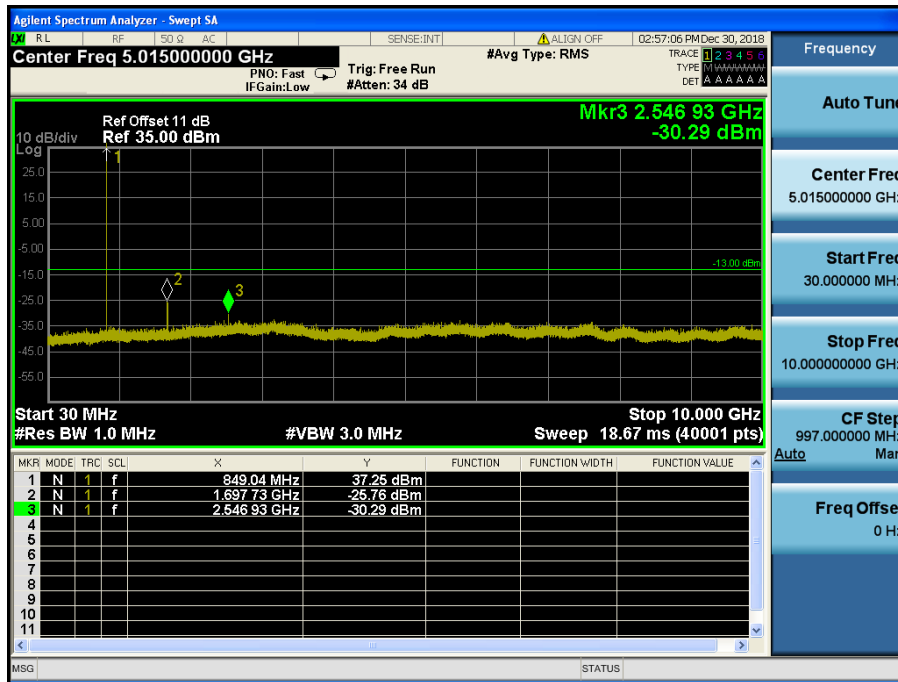

WCDMA1700 & Channel: 1513

HSUPA1700 & Channel: 1312

HSUPA1700 & Channel: 1412

HSUPA1700 & Channel: 1513

WCDMA1900 & Channel: 9262

WCDMA1900 & Channel: 9400

WCDMA1900 & Channel: 9538

HSUPA1900 & Channel: 9262

HSUPA1900 & Channel: 9400

HSUPA1900 & Channel: 9538

8.3 SPURIOUS EMISSIONS AT ANTENNA TERMINAL

GSM850 & Channel: 128

GSM850 & Channel: 190

GSM850 & Channel: 251

EDGE850 & Channel: 128

EDGE850 & Channel: 190

EDGE850 & Channel: 251

GSM1900 & Channel: 512

GSM1900 & Channel: 512

GSM1900 & Channel: 661

GSM1900 & Channel: 661

GSM1900 & Channel: 810

GSM1900 & Channel: 810

EDGE1900 & Channel: 512

EDGE1900 & Channel: 512

EDGE1900 & Channel: 661

EDGE1900 & Channel: 661

EDGE1900 & Channel: 810

EDGE1900 & Channel: 810

WCDMA850 & Channel: 4132

WCDMA850 & Channel: 4183

WCDMA850 & Channel: 4233