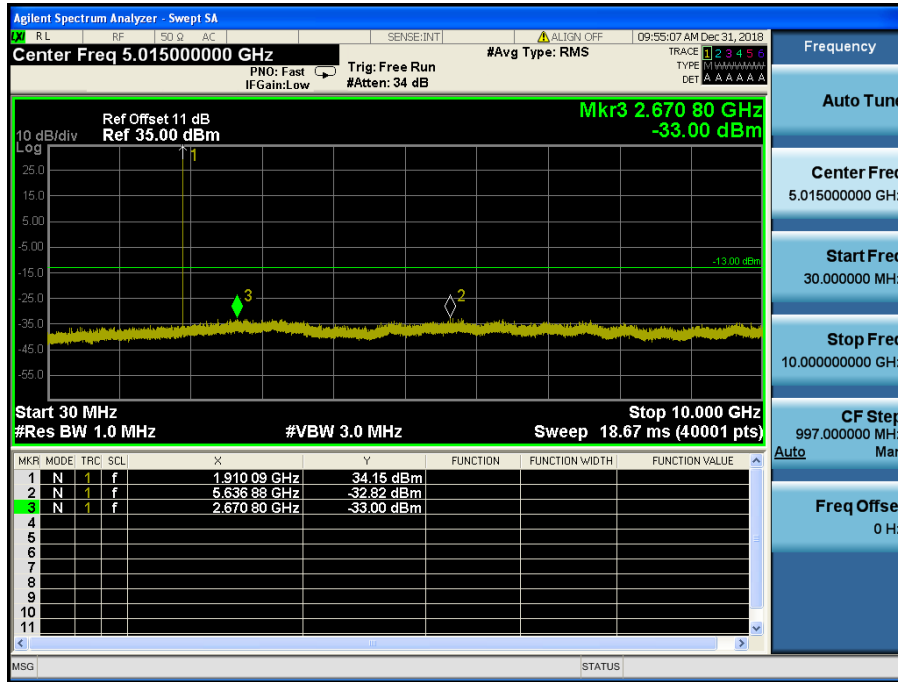

EDGE850 & Channel: 251

GSM1900 & Channel: 512

GSM1900 & Channel: 512

GSM1900 & Channel: 661

GSM1900 & Channel: 661

GSM1900 & Channel: 810

GSM1900 & Channel: 810

EDGE1900 & Channel: 512

EDGE1900 & Channel: 512

EDGE1900 & Channel: 661

EDGE1900 & Channel: 661

EDGE1900 & Channel: 810

EDGE1900 & Channel: 810

WCDMA850 & Channel: 4132

WCDMA850 & Channel: 4183

WCDMA850 & Channel: 4233