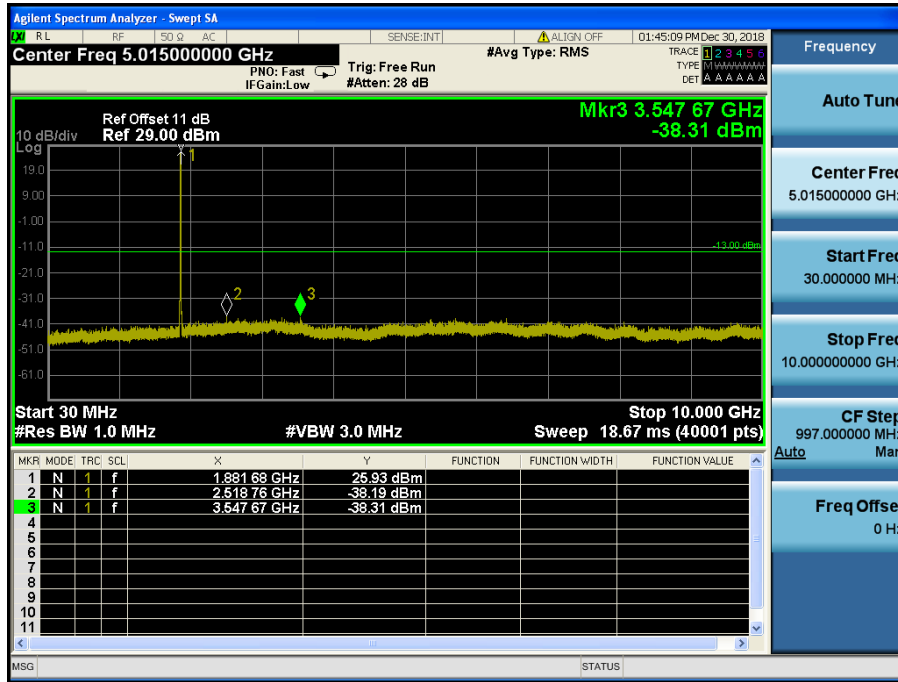

WCDMA1900 & Channel: 9262

WCDMA1900 & Channel: 9400

WCDMA1900 & Channel: 9400

WCDMA1900 & Channel: 9538

WCDMA1900 & Channel: 9538

HSUPA1900 & Channel: 9262

HSUPA1900 & Channel: 9262

HSUPA1900 & Channel: 9400

HSUPA1900 & Channel: 9400

HSUPA1900 & Channel: 9538

HSUPA1900 & Channel: 9538

8.4 BAND EDGE EMISSIONS AT ANTENNA TERMINAL

GSM850 & Channel: 128

GSM850 & Channel: 128

GSM850 & Channel: 251

GSM850 & Channel: 251

EDGE850 & Channel: 128

EDGE850 & Channel: 128

EDGE850 & Channel: 251

EDGE850 & Channel: 251

GSM1900 & Channel: 512

GSM1900 & Channel: 512

GSM1900 & Channel: 810

GSM1900 & Channel: 810