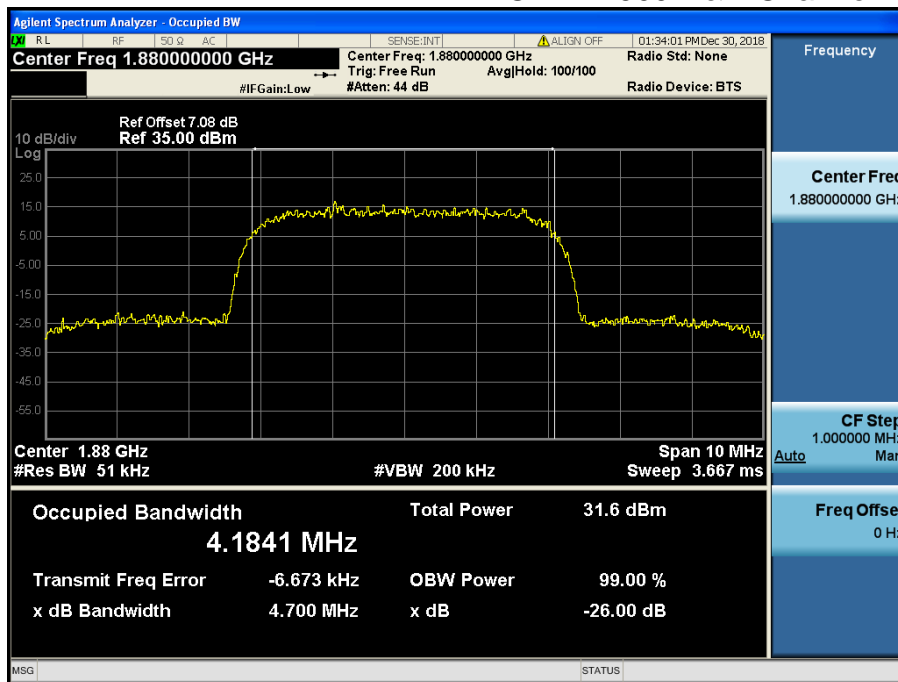

WCDMA1700 & Channel: 1513

HSUPA1700 & Channel: 1312

HSUPA1700 & Channel: 1412

HSUPA1700 & Channel: 1513

WCDMA1900 & Channel: 9262

WCDMA1900 & Channel: 9400

WCDMA1900 & Channel: 9538

HSUPA1900 & Channel: 9262

HSUPA1900 & Channel: 9400

HSUPA1900 & Channel: 9538

8.3 SPURIOUS EMISSIONS AT ANTENNA TERMINAL

GSM850 & Channel: 128

GSM850 & Channel: 190

GSM850 & Channel: 251

EDGE850 & Channel: 128

EDGE850 & Channel: 190

EDGE850 & Channel: 251

GSM1900 & Channel: 512

GSM1900 & Channel: 512

GSM1900 & Channel: 661

GSM1900 & Channel: 661

GSM1900 & Channel: 810

GSM1900 & Channel: 810

EDGE1900 & Channel: 512