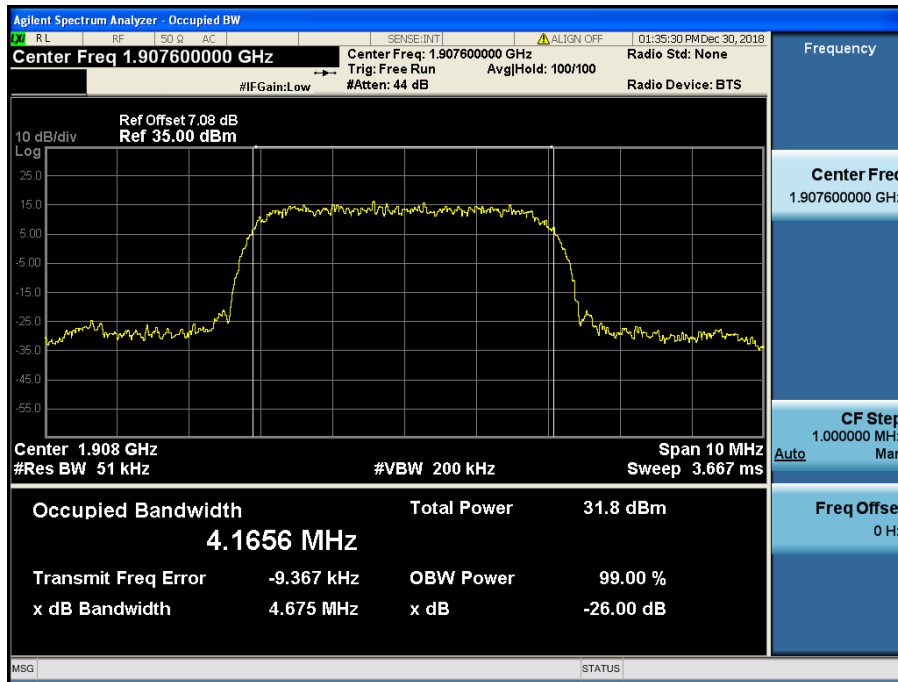

WCDMA1700 & Channel: 1513

HSUPA1700 & Channel: 1312

HSUPA1700 & Channel: 1412

HSUPA1700 & Channel: 1513

WCDMA1900 & Channel: 9262

WCDMA1900 & Channel: 9400

WCDMA1900 & Channel: 9538

HSUPA1900 & Channel: 9262

HSUPA1900 & Channel: 9400

HSUPA1900 & Channel: 9538

8.3 SPURIOUS EMISSIONS AT ANTENNA TERMINAL

GSM850 & Channel: 128

GSM850 & Channel: 190

GSM850 & Channel: 251

EDGE850 & Channel: 128

EDGE850 & Channel: 190

EDGE850 & Channel: 251

GSM1900 & Channel: 512

GSM1900 & Channel: 512

GSM1900 & Channel: 661

GSM1900 & Channel: 661

GSM1900 & Channel: 810

GSM1900 & Channel: 810

EDGE1900 & Channel: 512