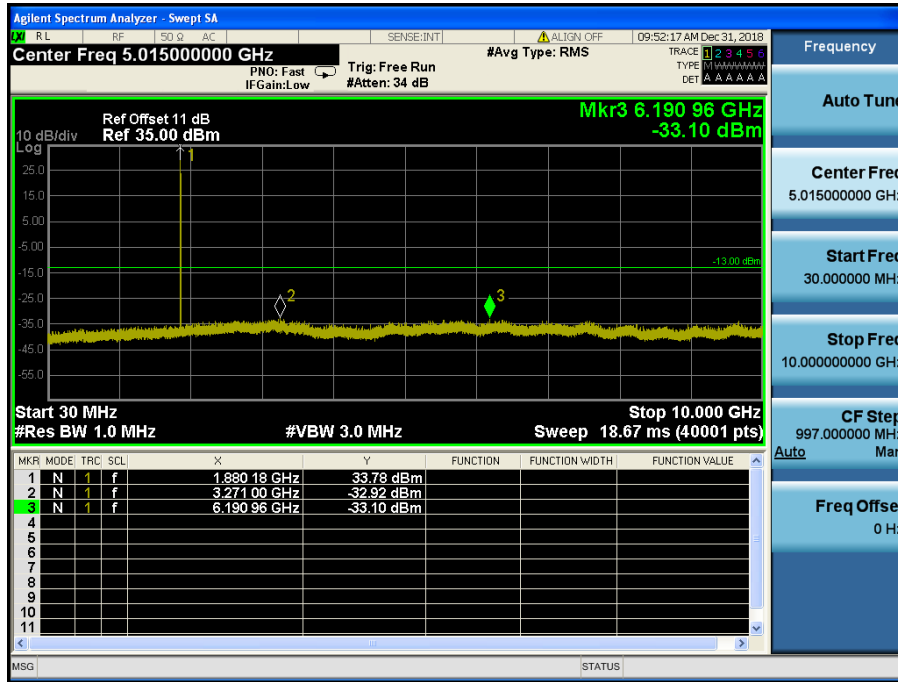

HSUPA1900 & Channel: 9400

HSUPA1900 & Channel: 9538

8.3 SPURIOUS EMISSIONS AT ANTENNA TERMINAL

GSM850 & Channel: 128

GSM850 & Channel: 190

GSM850 & Channel: 251

EDGE850 & Channel: 128

EDGE850 & Channel: 190

EDGE850 & Channel: 251

GSM1900 & Channel: 512

GSM1900 & Channel: 512

GSM1900 & Channel: 661

GSM1900 & Channel: 661

GSM1900 & Channel: 810

GSM1900 & Channel: 810

EDGE1900 & Channel: 512

EDGE1900 & Channel: 512

EDGE1900 & Channel: 661

EDGE1900 & Channel: 661

EDGE1900 & Channel: 810

EDGE1900 & Channel: 810

WCDMA850 & Channel: 4132

WCDMA850 & Channel: 4183

WCDMA850 & Channel: 4233