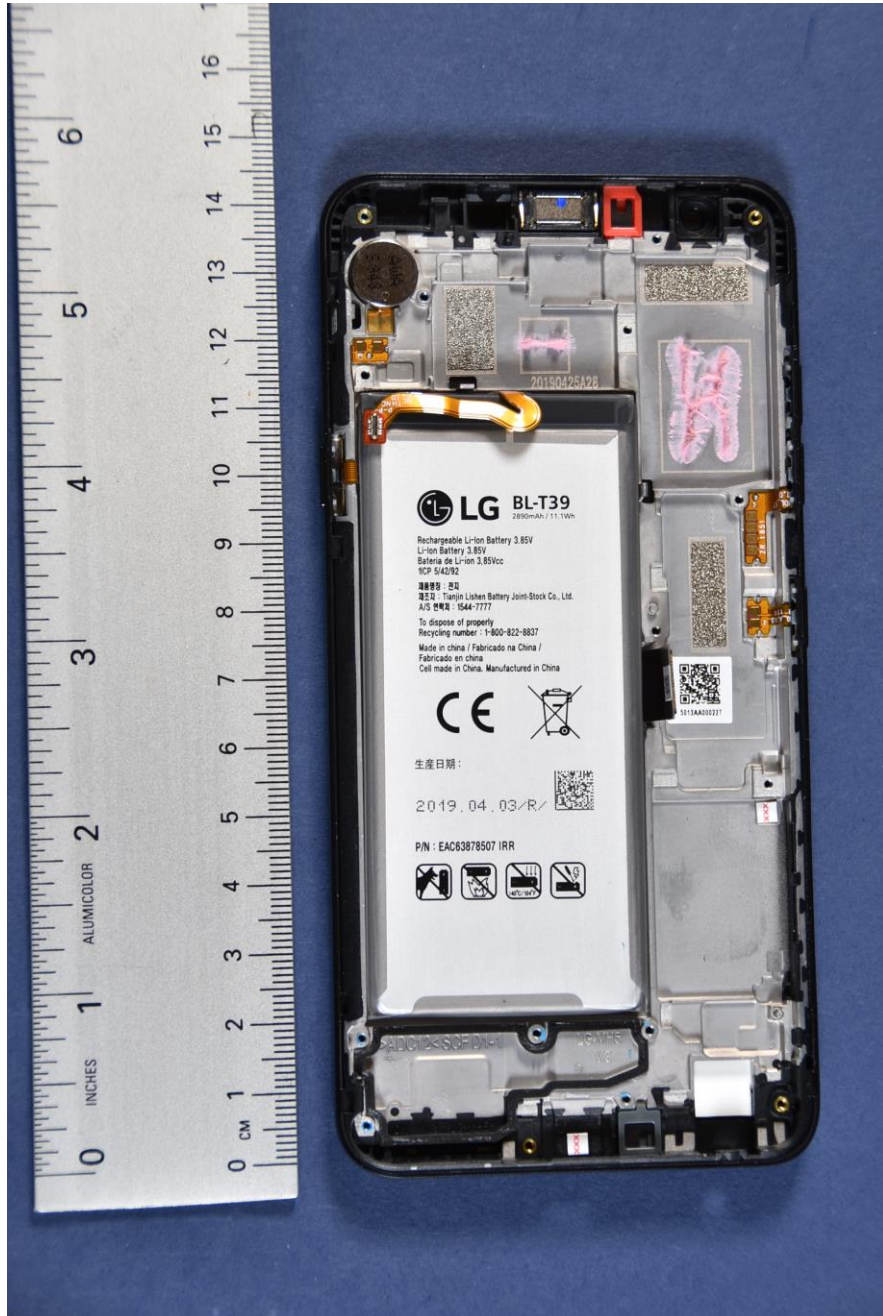

INTERNAL PHOTOGRAPHS

	<p>LG Electronics USA, Inc. FCC ID: ZNFX320TA</p>	<p>Model: LM-X320TA</p>
<p>Internal Photos</p>	<p>EUT Type: Portable Handset</p>	<p>Page 2 of 8</p>

	<p>LG Electronics USA, Inc. FCC ID: ZNFX320TA</p>	<p>Model: LM-X320TA</p>
<p>Internal Photos</p>	<p>EUT Type: Portable Handset</p>	<p>Page 3 of 8</p>

	<p>LG Electronics USA, Inc. FCC ID: ZNFX320TA</p>	<p>Model: LM-X320TA</p>
<p>Internal Photos</p>	<p>EUT Type: Portable Handset</p>	<p>Page 5 of 8</p>