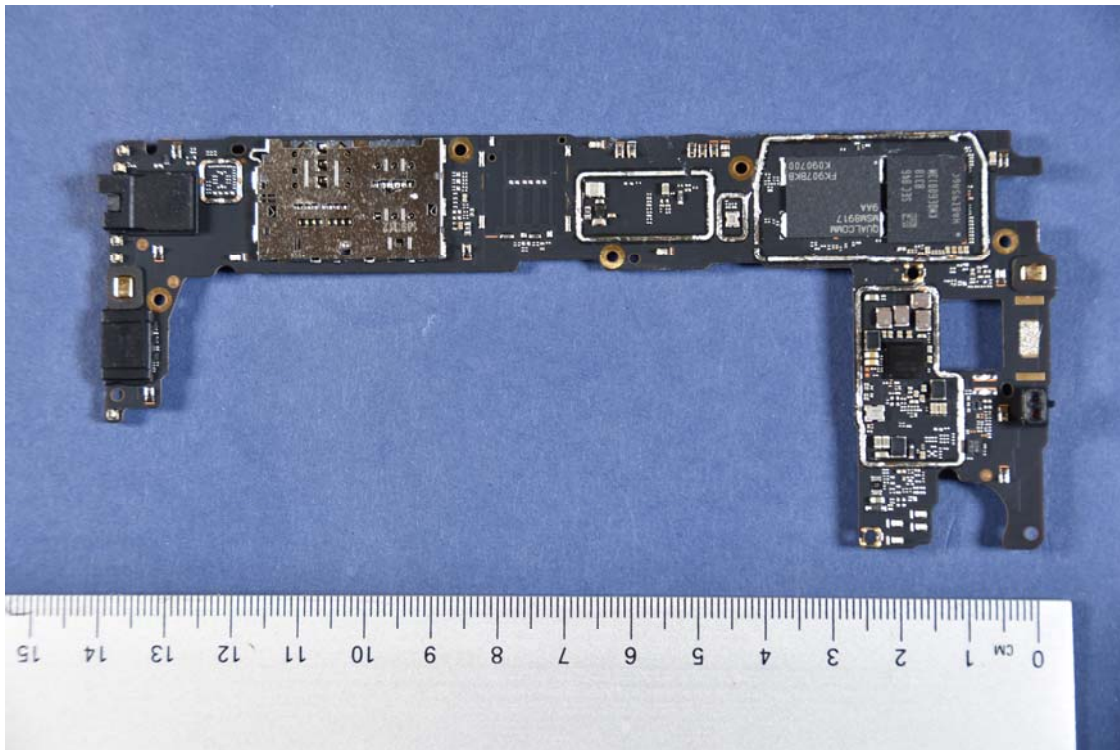

INTERNAL PHOTOGRAPHS

	<p>LG Electronics USA, Inc. FCC ID: ZNFX320AA</p>	<p>Model: LM-X320AA</p>
<p>Internal Photos</p>	<p>EUT Type: Portable Handset</p>	<p>Page 1 of 5</p>

	<p>LG Electronics USA, Inc. FCC ID: ZNFX320AA</p>	<p>Model: LM-X320AA</p>
<p>Internal Photos</p>	<p>EUT Type: Portable Handset</p>	<p>Page 2 of 5</p>

	<p>LG Electronics USA, Inc. FCC ID: ZNFX320AA</p>	<p>Model: LM-X320AA</p>
<p>Internal Photos</p>	<p>EUT Type: Portable Handset</p>	<p>Page 3 of 5</p>

	<p>LG Electronics USA, Inc. FCC ID: ZNFX320AA</p>	<p>Model: LM-X320AA</p>
<p>Internal Photos</p>	<p>EUT Type: Portable Handset</p>	<p>Page 4 of 5</p>

	LG Electronics USA, Inc. FCC ID: ZNFX320AA	Model: LM-X320AA
Internal Photos	EUT Type: Portable Handset	Page 5 of 5