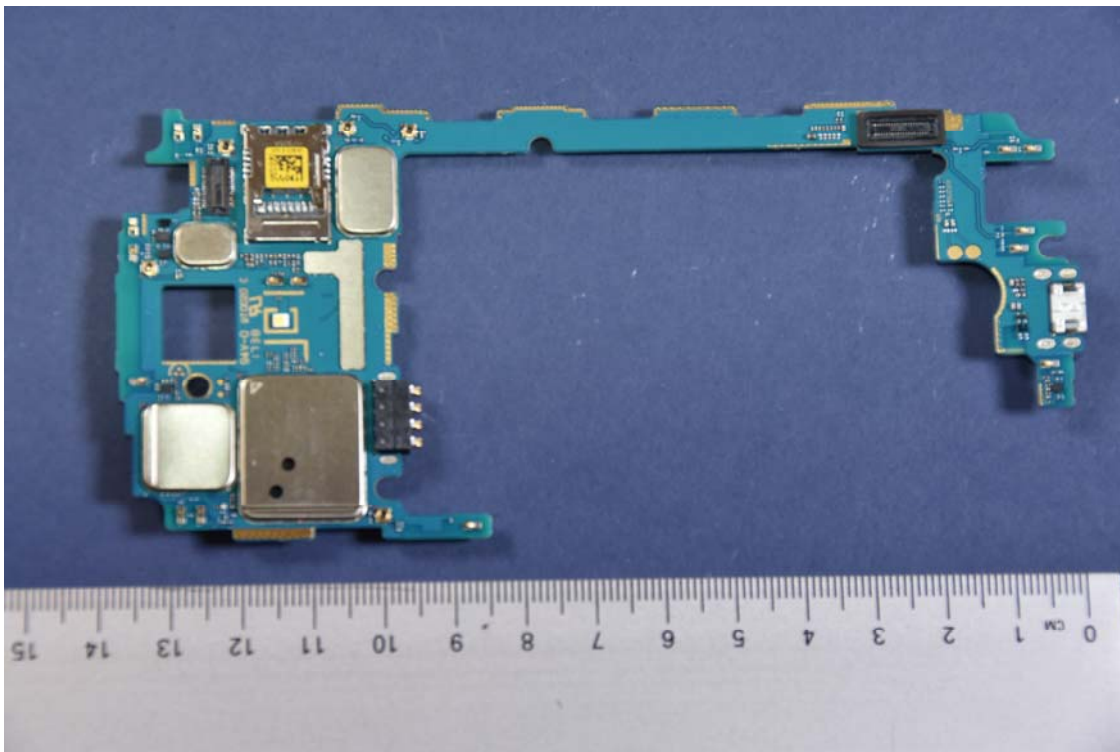

INTERNAL PHOTOGRAPHS

	<p>LG Electronics MobileComm U.S.A FCC ID: ZNFX210VPP</p>	<p>Model: LM-X210VPP</p>
<p>Internal Photos</p>	<p>EUT Type: Portable Handset</p>	<p>Page 1 of 5</p>

	LG Electronics MobileComm U.S.A FCC ID: ZNFX210VPP	Model: LM-X210VPP
Internal Photos	EUT Type: Portable Handset	Page 2 of 5

	LG Electronics MobileComm U.S.A FCC ID: ZNFX210VPP	Model: LM-X210VPP
Internal Photos	EUT Type: Portable Handset	Page 3 of 5

	<p>LG Electronics MobileComm U.S.A FCC ID: ZNFX210VPP</p>	<p>Model: LM-X210VPP</p>
<p>Internal Photos</p>	<p>EUT Type: Portable Handset</p>	<p>Page 4 of 5</p>

	<p>LG Electronics MobileComm U.S.A FCC ID: ZNFX210VPP</p>	<p>Model: LM-X210VPP</p>
<p>Internal Photos</p>	<p>EUT Type: Portable Handset</p>	<p>Page 5 of 5</p>