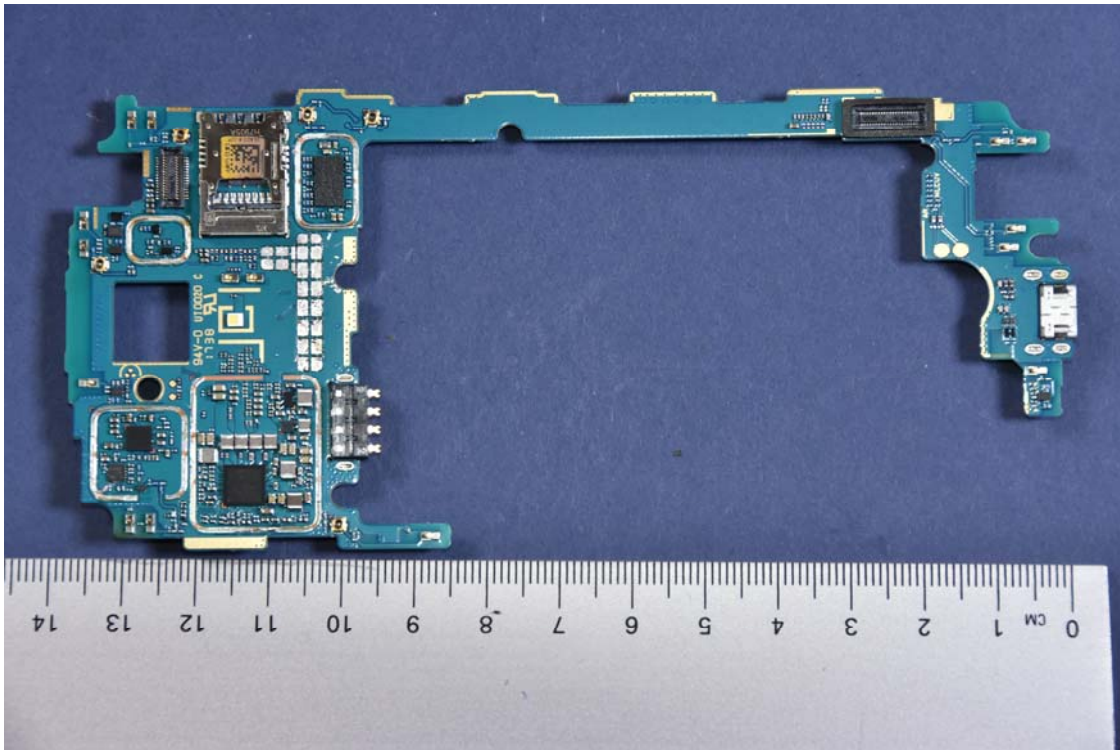

INTERNAL PHOTOGRAPHS

	<p>LG Electronics MobileComm U.S.A FCC ID: ZNFX210VPP</p>	<p>Model: LM-X210VPP</p>
<p>Internal Photos</p>	<p>EUT Type: Portable Handset</p>	<p>Page 1 of 5</p>

	LG Electronics MobileComm U.S.A FCC ID: ZNFX210VPP	Model: LM-X210VPP
Internal Photos	EUT Type: Portable Handset	Page 2 of 5

	LG Electronics MobileComm U.S.A FCC ID: ZNFX210VPP	Model: LM-X210VPP
Internal Photos	EUT Type: Portable Handset	Page 3 of 5

	<p>LG Electronics MobileComm U.S.A FCC ID: ZNFX210VPP</p>	<p>Model: LM-X210VPP</p>
<p>Internal Photos</p>	<p>EUT Type: Portable Handset</p>	<p>Page 4 of 5</p>

	<p>LG Electronics MobileComm U.S.A FCC ID: ZNFX210VPP</p>	<p>Model: LM-X210VPP</p>
<p>Internal Photos</p>	<p>EUT Type: Portable Handset</p>	<p>Page 5 of 5</p>