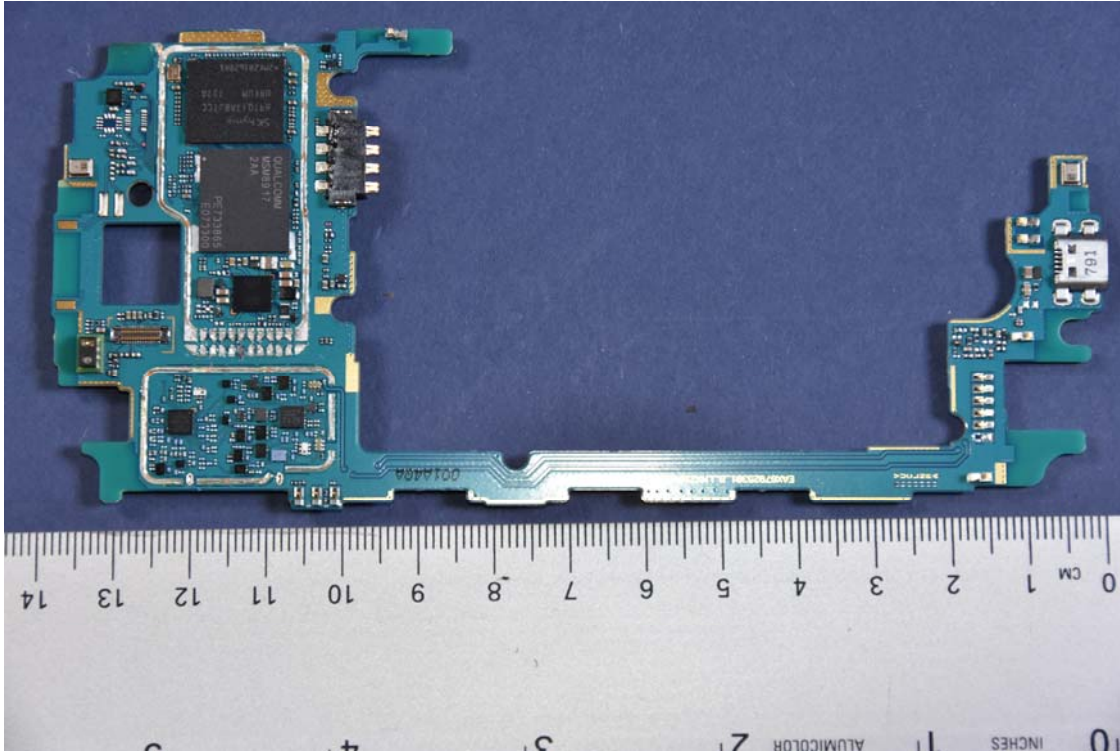

INTERNAL PHOTOGRAPHS

	<p>LG Electronics MobileComm U.S.A FCC ID: ZNFX210VPP</p>	<p>Model: LM-X210VPP</p>
<p>Internal Photos</p>	<p>EUT Type: Portable Handset</p>	<p>Page 1 of 5</p>

	LG Electronics MobileComm U.S.A FCC ID: ZNFX210VPP	Model: LM-X210VPP
Internal Photos	EUT Type: Portable Handset	Page 2 of 5

	LG Electronics MobileComm U.S.A FCC ID: ZNFX210VPP	Model: LM-X210VPP
Internal Photos	EUT Type: Portable Handset	Page 3 of 5

	<p>LG Electronics MobileComm U.S.A FCC ID: ZNFX210VPP</p>	<p>Model: LM-X210VPP</p>
<p>Internal Photos</p>	<p>EUT Type: Portable Handset</p>	<p>Page 4 of 5</p>

	<p>LG Electronics MobileComm U.S.A FCC ID: ZNFX210VPP</p>	<p>Model: LM-X210VPP</p>
<p>Internal Photos</p>	<p>EUT Type: Portable Handset</p>	<p>Page 5 of 5</p>