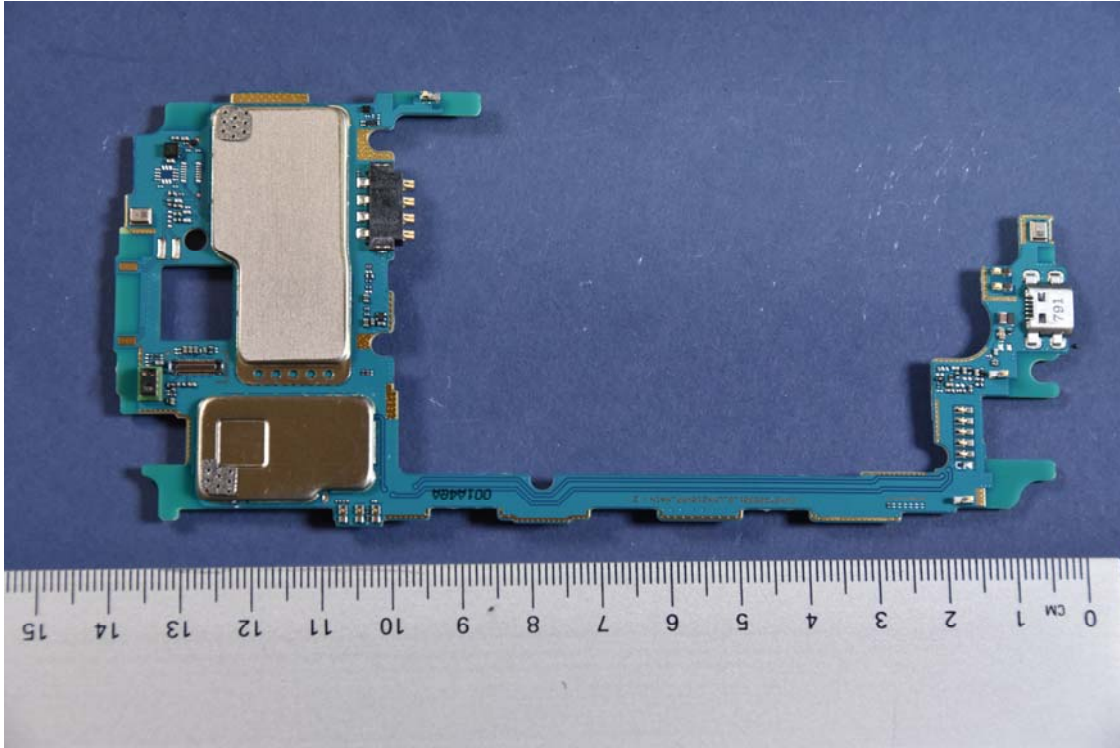

INTERNAL PHOTOGRAPHS

	<p>LG Electronics MobileComm U.S.A FCC ID: ZNFX210VPP</p>	<p>Model: LM-X210VPP</p>
<p>Internal Photos</p>	<p>EUT Type: Portable Handset</p>	<p>Page 1 of 5</p>

	LG Electronics MobileComm U.S.A FCC ID: ZNFX210VPP	Model: LM-X210VPP
Internal Photos	EUT Type: Portable Handset	Page 2 of 5

	LG Electronics MobileComm U.S.A FCC ID: ZNFX210VPP	Model: LM-X210VPP
Internal Photos	EUT Type: Portable Handset	Page 3 of 5

	<p>LG Electronics MobileComm U.S.A FCC ID: ZNFX210VPP</p>	<p>Model: LM-X210VPP</p>
<p>Internal Photos</p>	<p>EUT Type: Portable Handset</p>	<p>Page 4 of 5</p>

	<p>LG Electronics MobileComm U.S.A FCC ID: ZNFX210VPP</p>	<p>Model: LM-X210VPP</p>
<p>Internal Photos</p>	<p>EUT Type: Portable Handset</p>	<p>Page 5 of 5</p>