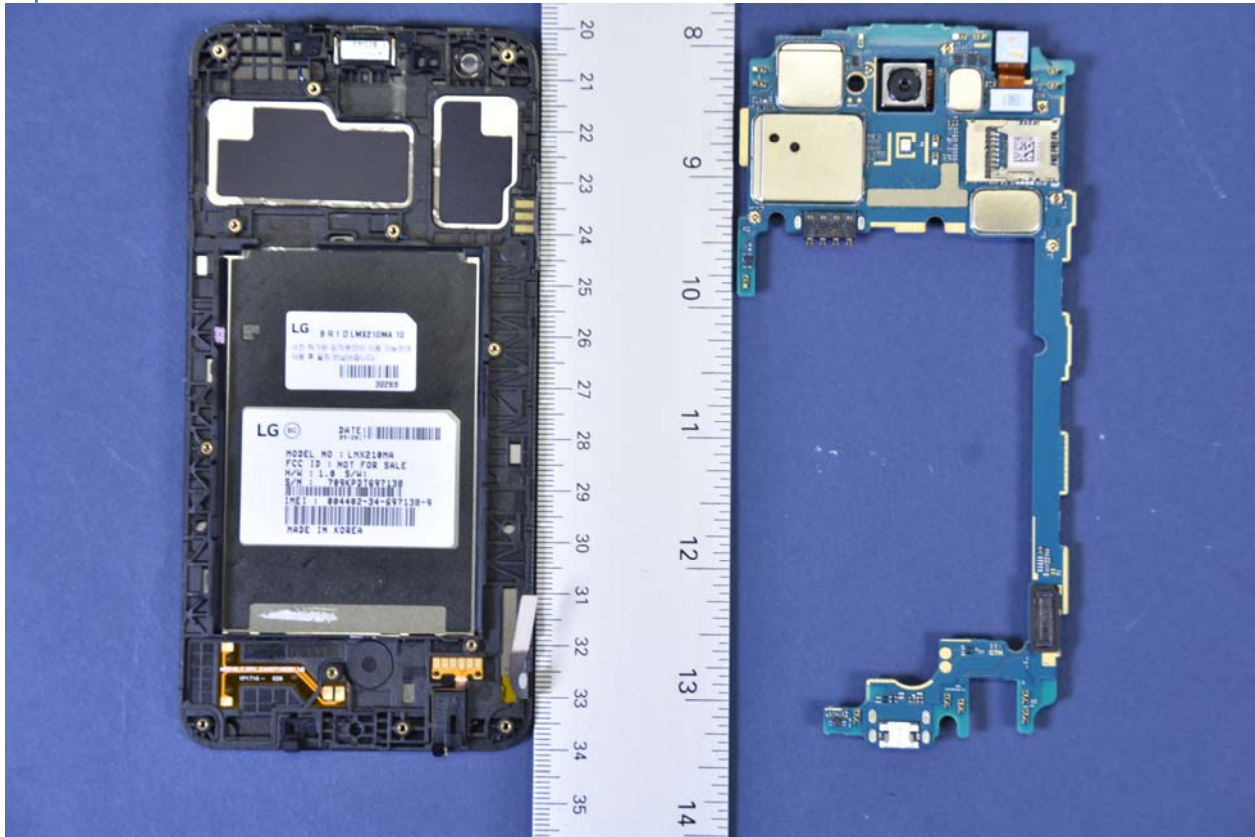

INTERNAL PHOTOGRAPHS

	<p>LG Electronics MobileComm U.S.A FCC ID: ZNFX210MA</p>	<p>Model: LM-X210MA</p>
<p>Internal Photos</p>	<p>EUT Type: Portable Handset</p>	<p>Page 1 of 8</p>

	LG Electronics MobileComm U.S.A FCC ID: ZNFX210MA	Model: LM-X210MA
Internal Photos	EUT Type: Portable Handset	Page 2 of 8

	LG Electronics MobileComm U.S.A FCC ID: ZNFX210MA	Model: LM-X210MA
Internal Photos	EUT Type: Portable Handset	Page 3 of 8

	<p>LG Electronics MobileComm U.S.A FCC ID: ZNFX210MA</p>	<p>Model: LM-X210MA</p>
<p>Internal Photos</p>	<p>EUT Type: Portable Handset</p>	<p>Page 4 of 8</p>

	<p>LG Electronics MobileComm U.S.A FCC ID: ZNFX210MA</p>	<p>Model: LM-X210MA</p>
<p>Internal Photos</p>	<p>EUT Type: Portable Handset</p>	<p>Page 5 of 8</p>

	LG Electronics MobileComm U.S.A FCC ID: ZNFX210MA	Model: LM-X210MA
Internal Photos	EUT Type: Portable Handset	Page 7 of 8

	LG Electronics MobileComm U.S.A FCC ID: ZNFX210MA	Model: LM-X210MA
Internal Photos	EUT Type: Portable Handset	Page 8 of 8