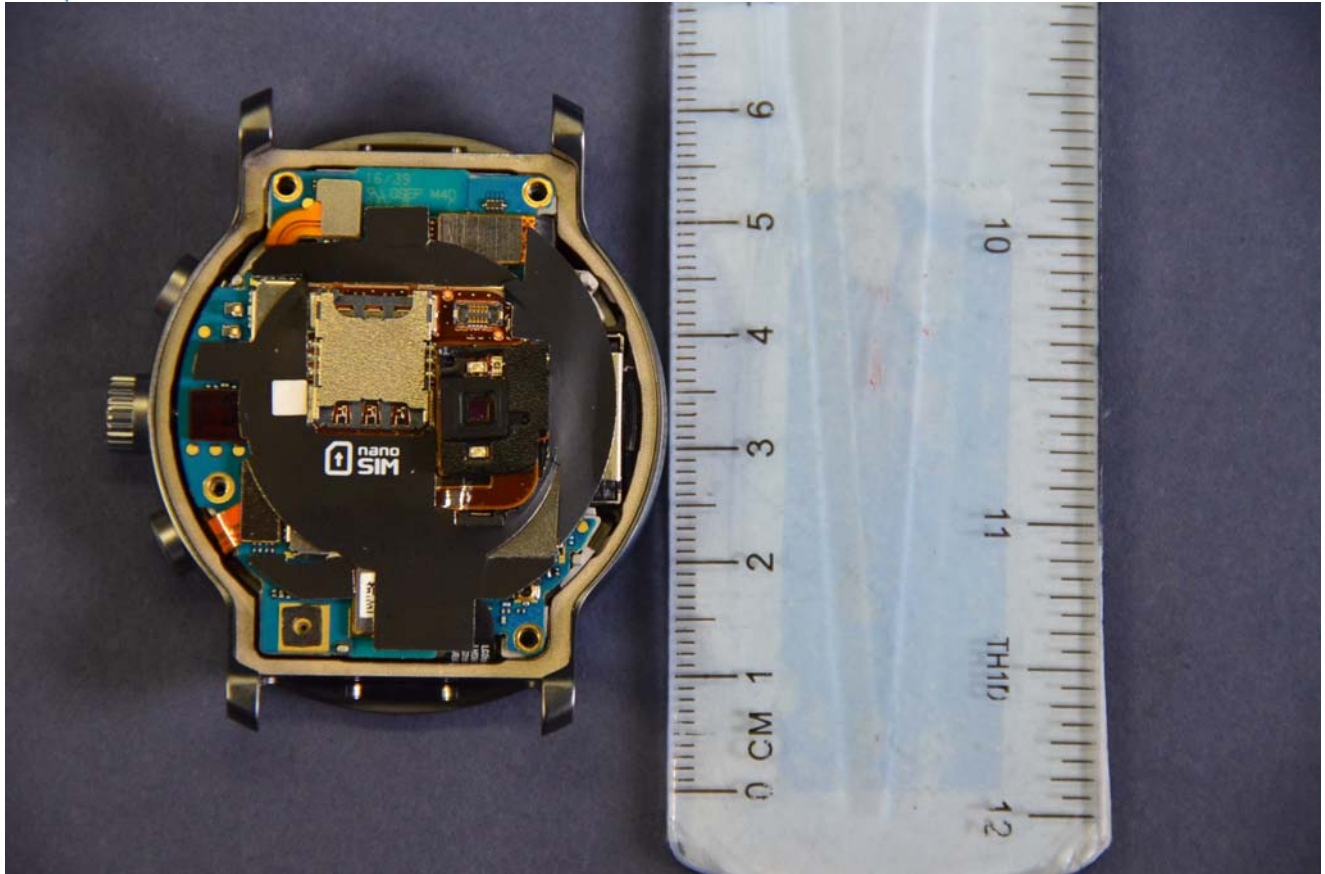

INTERNAL PHOTOGRAPHS

	<p>LG Electronics MobileComm U.S.A FCC ID: ZNFW280</p>	<p>Model: LG-W280</p>
<p>Internal Photos</p>	<p>EUT Type: Portable Wrist Device</p>	<p>Page 1 of 13</p>

	<p>LG Electronics MobileComm U.S.A FCC ID: ZNFW280</p>	<p>Model: LG-W280</p>
<p>Internal Photos</p>	<p>EUT Type: Portable Wrist Device</p>	<p>Page 2 of 13</p>

	<p>LG Electronics MobileComm U.S.A FCC ID: ZNFW280</p>	<p>Model: LG-W280</p>
<p>Internal Photos</p>	<p>EUT Type: Portable Wrist Device</p>	<p>Page 3 of 13</p>

	<p>LG Electronics MobileComm U.S.A FCC ID: ZNFW280</p>	<p>Model: LG-W280</p>
<p>Internal Photos</p>	<p>EUT Type: Portable Wrist Device</p>	<p>Page 4 of 13</p>

	<p>LG Electronics MobileComm U.S.A FCC ID: ZNFW280</p>	<p>Model: LG-W280</p>
<p>Internal Photos</p>	<p>EUT Type: Portable Wrist Device</p>	<p>Page 5 of 13</p>

	<p>LG Electronics MobileComm U.S.A FCC ID: ZNFW280</p>	<p>Model: LG-W280</p>
<p>Internal Photos</p>	<p>EUT Type: Portable Wrist Device</p>	<p>Page 6 of 13</p>

	<p>LG Electronics MobileComm U.S.A FCC ID: ZNFW280</p>	<p>Model: LG-W280</p>
<p>Internal Photos</p>	<p>EUT Type: Portable Wrist Device</p>	<p>Page 7 of 13</p>

	<p>LG Electronics MobileComm U.S.A FCC ID: ZNFW280</p>	<p>Model: LG-W280</p>
<p>Internal Photos</p>	<p>EUT Type: Portable Wrist Device</p>	<p>Page 8 of 13</p>