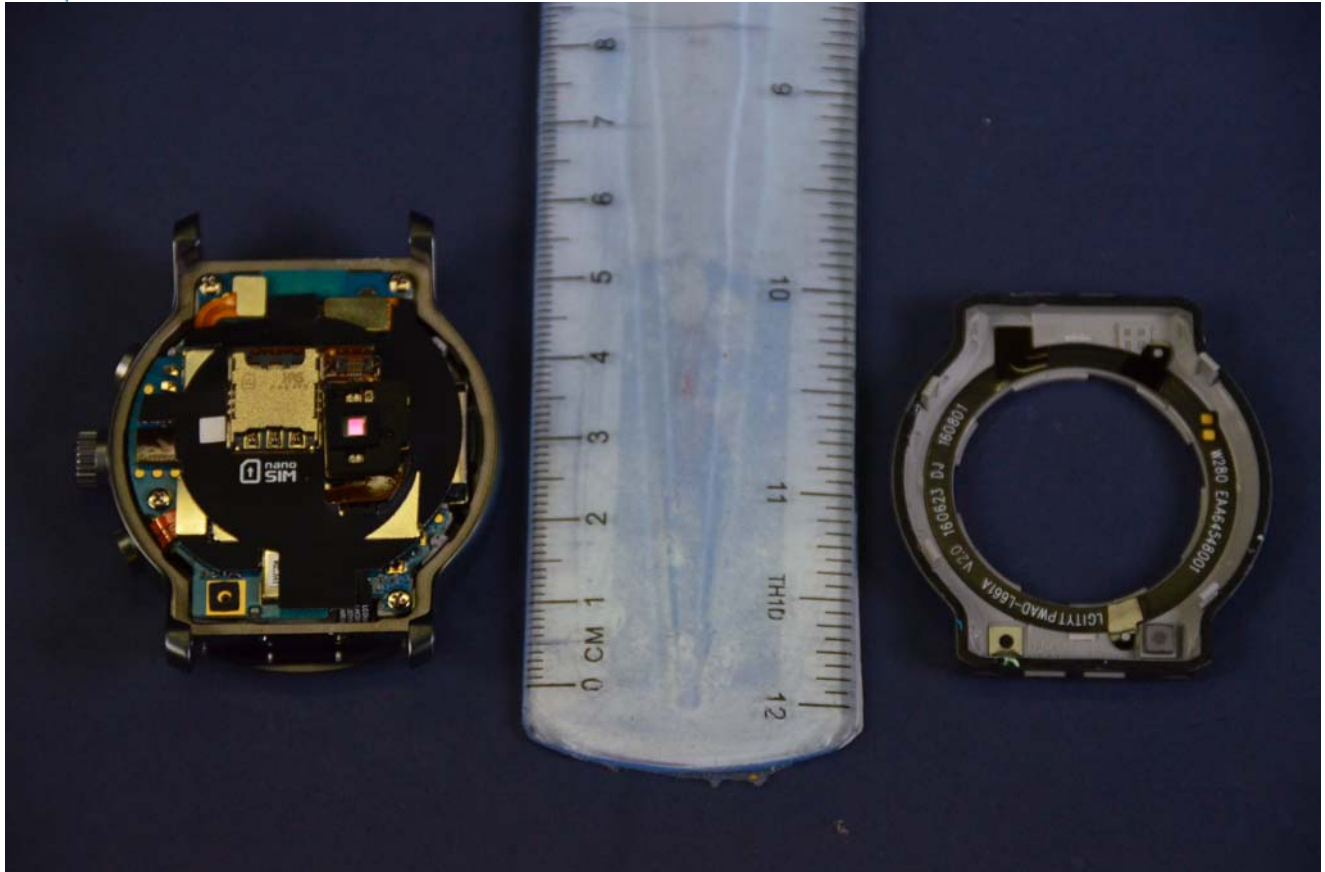

INTERNAL PHOTOGRAPHS

	<p>LG Electronics MobileComm U.S.A FCC ID: ZNFW280</p>	<p>Model: LG-W280</p>
<p>Internal Photos</p>	<p>EUT Type: Portable Wrist Device</p>	<p>Page 1 of 13</p>

	<p>LG Electronics MobileComm U.S.A FCC ID: ZNFW280</p>	<p>Model: LG-W280</p>
<p>Internal Photos</p>	<p>EUT Type: Portable Wrist Device</p>	<p>Page 2 of 13</p>

	<p>LG Electronics MobileComm U.S.A FCC ID: ZNFW280</p>	<p>Model: LG-W280</p>
<p>Internal Photos</p>	<p>EUT Type: Portable Wrist Device</p>	<p>Page 3 of 13</p>

	<p>LG Electronics MobileComm U.S.A FCC ID: ZNFW280</p>	<p>Model: LG-W280</p>
<p>Internal Photos</p>	<p>EUT Type: Portable Wrist Device</p>	<p>Page 4 of 13</p>

	<p>LG Electronics MobileComm U.S.A FCC ID: ZNFW280</p>	<p>Model: LG-W280</p>
<p>Internal Photos</p>	<p>EUT Type: Portable Wrist Device</p>	<p>Page 5 of 13</p>

	<p>LG Electronics MobileComm U.S.A FCC ID: ZNFW280</p>	<p>Model: LG-W280</p>
<p>Internal Photos</p>	<p>EUT Type: Portable Wrist Device</p>	<p>Page 6 of 13</p>

	<p>LG Electronics MobileComm U.S.A FCC ID: ZNFW280</p>	<p>Model: LG-W280</p>
<p>Internal Photos</p>	<p>EUT Type: Portable Wrist Device</p>	<p>Page 7 of 13</p>

	<p>LG Electronics MobileComm U.S.A FCC ID: ZNFW280</p>	<p>Model: LG-W280</p>
<p>Internal Photos</p>	<p>EUT Type: Portable Wrist Device</p>	<p>Page 8 of 13</p>