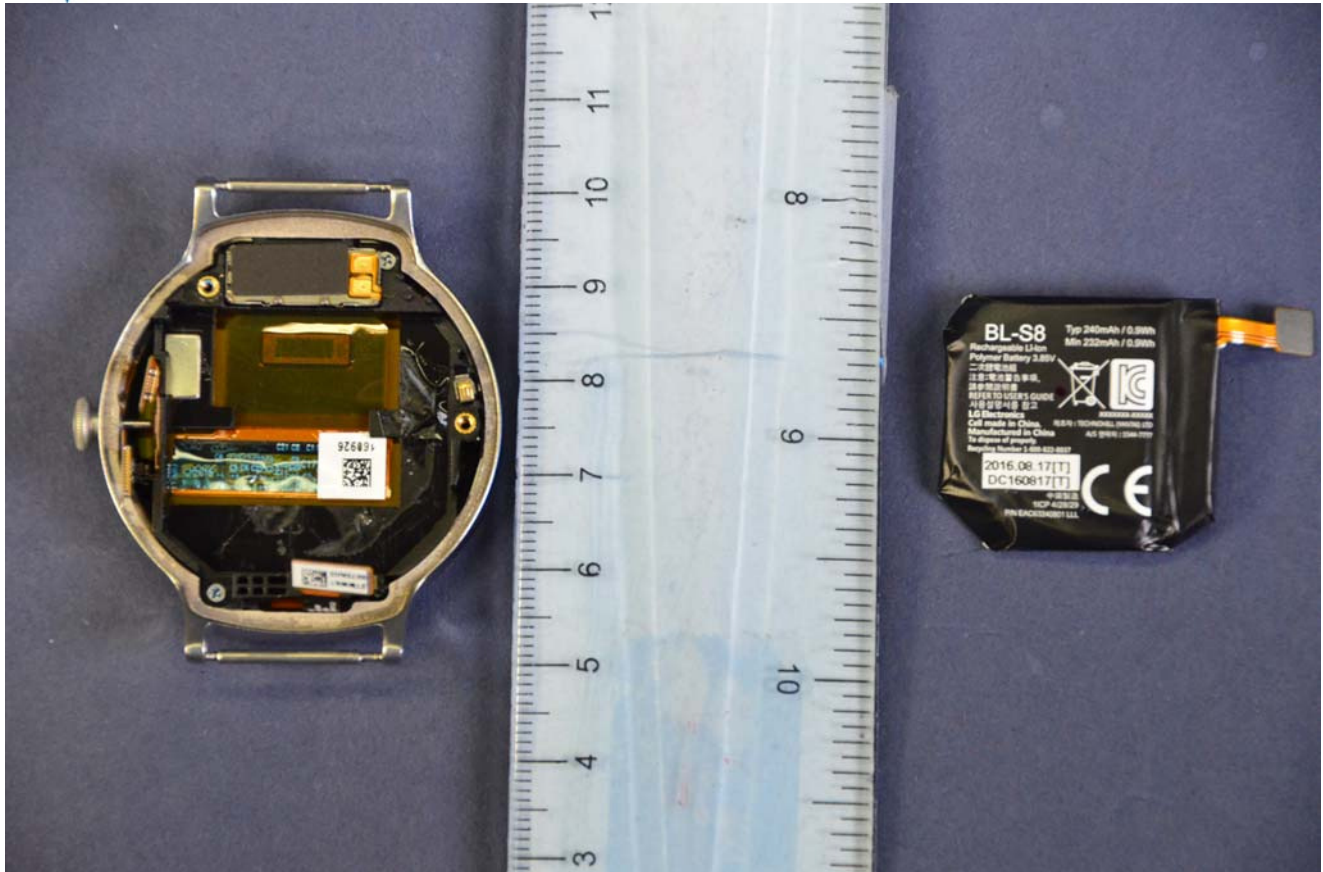

INTERNAL PHOTOGRAPHS

	<p>LG Electronics MobileComm U.S.A FCC ID: ZNFW270</p>	<p>Model: LG-W270</p>
<p>Internal Photos</p>	<p>EUT Type: Portable Wrist Device</p>	<p>Page 1 of 8</p>

	<p>LG Electronics MobileComm U.S.A FCC ID: ZNFW270</p>	<p>Model: LG-W270</p>
<p>Internal Photos</p>	<p>EUT Type: Portable Wrist Device</p>	<p>Page 2 of 8</p>

	<p>LG Electronics MobileComm U.S.A FCC ID: ZNFW270</p>	<p>Model: LG-W270</p>
<p>Internal Photos</p>	<p>EUT Type: Portable Wrist Device</p>	<p>Page 3 of 8</p>

	<p>LG Electronics MobileComm U.S.A FCC ID: ZNFW270</p>	<p>Model: LG-W270</p>
<p>Internal Photos</p>	<p>EUT Type: Portable Wrist Device</p>	<p>Page 4 of 8</p>

	LG Electronics MobileComm U.S.A FCC ID: ZNFW270	Model: LG-W270
Internal Photos	EUT Type: Portable Wrist Device	Page 5 of 8

	LG Electronics MobileComm U.S.A FCC ID: ZNFW270	Model: LG-W270
Internal Photos	EUT Type: Portable Wrist Device	Page 6 of 8

	<p>LG Electronics MobileComm U.S.A FCC ID: ZNFW270</p>	<p>Model: LG-W270</p>
<p>Internal Photos</p>	<p>EUT Type: Portable Wrist Device</p>	<p>Page 7 of 8</p>

	<p>LG Electronics MobileComm U.S.A FCC ID: ZNFW270</p>	<p>Model: LG-W270</p>
<p>Internal Photos</p>	<p>EUT Type: Portable Wrist Device</p>	<p>Page 8 of 8</p>