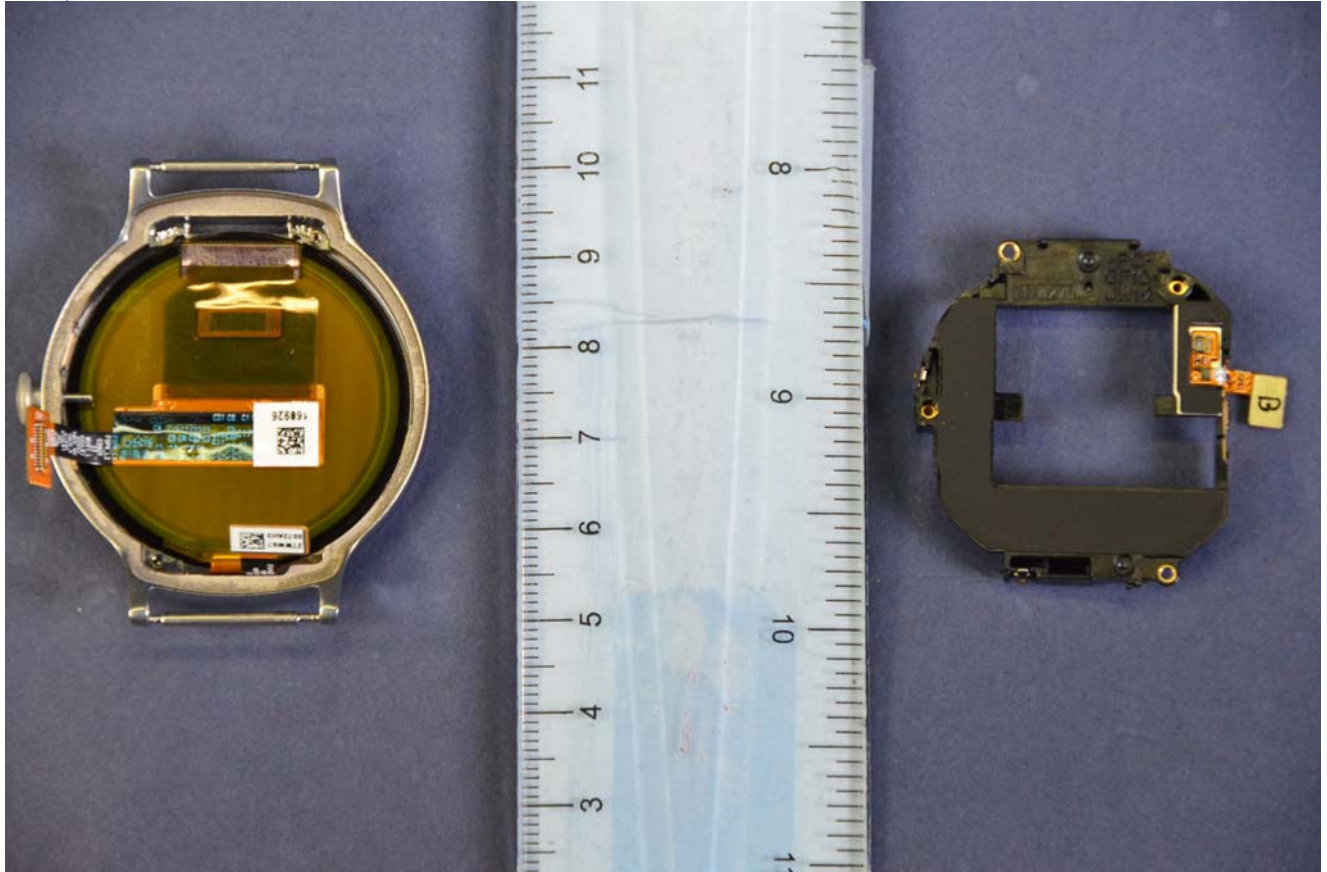

INTERNAL PHOTOGRAPHS

	<p>LG Electronics MobileComm U.S.A FCC ID: ZNFW270</p>	<p>Model: LG-W270</p>
<p>Internal Photos</p>	<p>EUT Type: Portable Wrist Device</p>	<p>Page 1 of 8</p>

	<p>LG Electronics MobileComm U.S.A FCC ID: ZNFW270</p>	<p>Model: LG-W270</p>
<p>Internal Photos</p>	<p>EUT Type: Portable Wrist Device</p>	<p>Page 2 of 8</p>

	<p>LG Electronics MobileComm U.S.A FCC ID: ZNFW270</p>	<p>Model: LG-W270</p>
<p>Internal Photos</p>	<p>EUT Type: Portable Wrist Device</p>	<p>Page 3 of 8</p>

	<p>LG Electronics MobileComm U.S.A FCC ID: ZNFW270</p>	<p>Model: LG-W270</p>
<p>Internal Photos</p>	<p>EUT Type: Portable Wrist Device</p>	<p>Page 4 of 8</p>

	LG Electronics MobileComm U.S.A FCC ID: ZNFW270	Model: LG-W270
Internal Photos	EUT Type: Portable Wrist Device	Page 5 of 8

	LG Electronics MobileComm U.S.A FCC ID: ZNFW270	Model: LG-W270
Internal Photos	EUT Type: Portable Wrist Device	Page 6 of 8

	<p>LG Electronics MobileComm U.S.A FCC ID: ZNFW270</p>	<p>Model: LG-W270</p>
<p>Internal Photos</p>	<p>EUT Type: Portable Wrist Device</p>	<p>Page 7 of 8</p>

	<p>LG Electronics MobileComm U.S.A FCC ID: ZNFW270</p>	<p>Model: LG-W270</p>
<p>Internal Photos</p>	<p>EUT Type: Portable Wrist Device</p>	<p>Page 8 of 8</p>