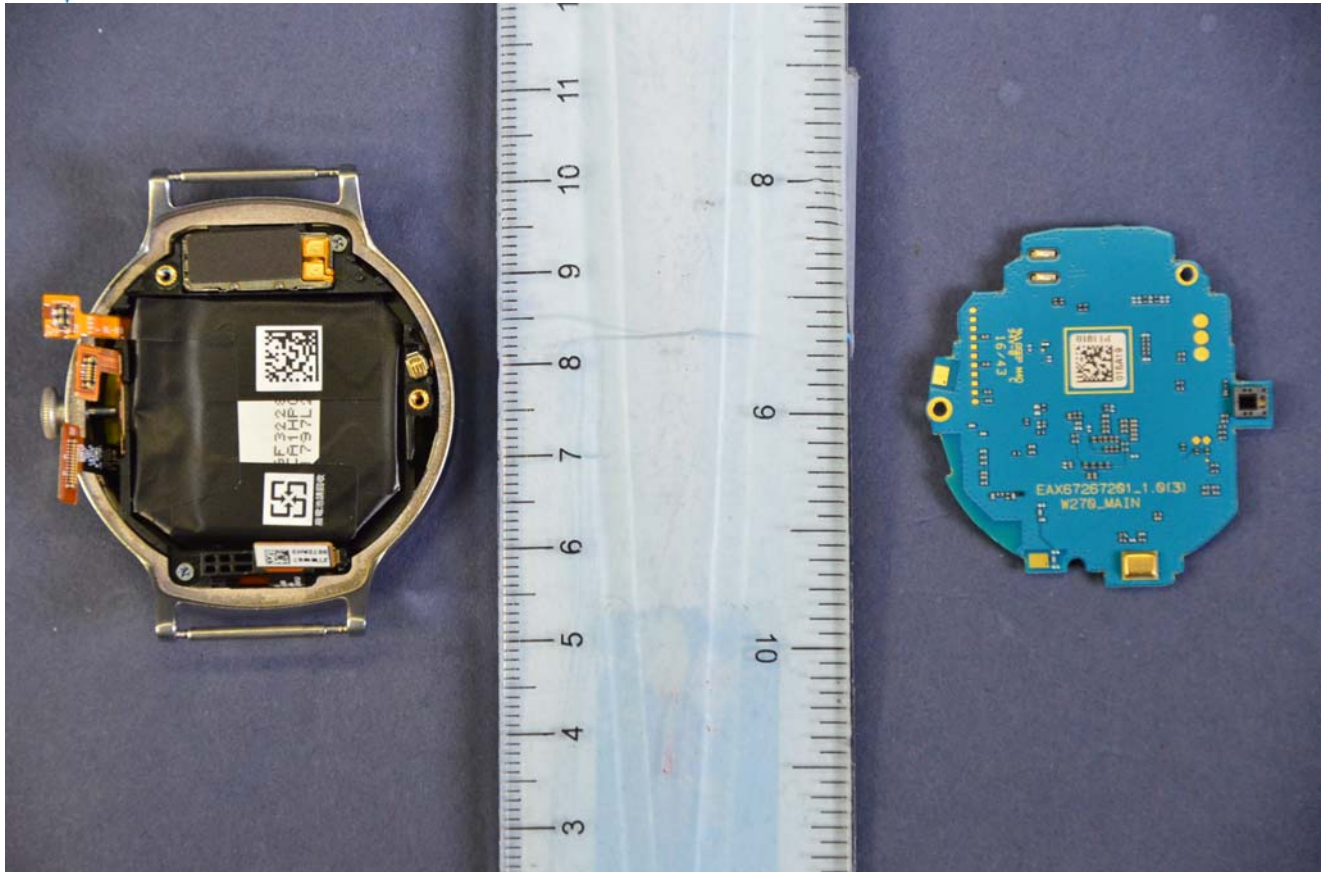

INTERNAL PHOTOGRAPHS

	<p>LG Electronics MobileComm U.S.A FCC ID: ZNFW270</p>	<p>Model: LG-W270</p>
<p>Internal Photos</p>	<p>EUT Type: Portable Wrist Device</p>	<p>Page 1 of 8</p>

	<p>LG Electronics MobileComm U.S.A FCC ID: ZNFW270</p>	<p>Model: LG-W270</p>
<p>Internal Photos</p>	<p>EUT Type: Portable Wrist Device</p>	<p>Page 2 of 8</p>

	<p>LG Electronics MobileComm U.S.A FCC ID: ZNFW270</p>	<p>Model: LG-W270</p>
<p>Internal Photos</p>	<p>EUT Type: Portable Wrist Device</p>	<p>Page 3 of 8</p>

	<p>LG Electronics MobileComm U.S.A FCC ID: ZNFW270</p>	<p>Model: LG-W270</p>
<p>Internal Photos</p>	<p>EUT Type: Portable Wrist Device</p>	<p>Page 4 of 8</p>

	LG Electronics MobileComm U.S.A FCC ID: ZNFW270	Model: LG-W270
Internal Photos	EUT Type: Portable Wrist Device	Page 5 of 8

	LG Electronics MobileComm U.S.A FCC ID: ZNFW270	Model: LG-W270
Internal Photos	EUT Type: Portable Wrist Device	Page 6 of 8

	<p>LG Electronics MobileComm U.S.A FCC ID: ZNFW270</p>	<p>Model: LG-W270</p>
<p>Internal Photos</p>	<p>EUT Type: Portable Wrist Device</p>	<p>Page 7 of 8</p>

	<p>LG Electronics MobileComm U.S.A FCC ID: ZNFW270</p>	<p>Model: LG-W270</p>
<p>Internal Photos</p>	<p>EUT Type: Portable Wrist Device</p>	<p>Page 8 of 8</p>