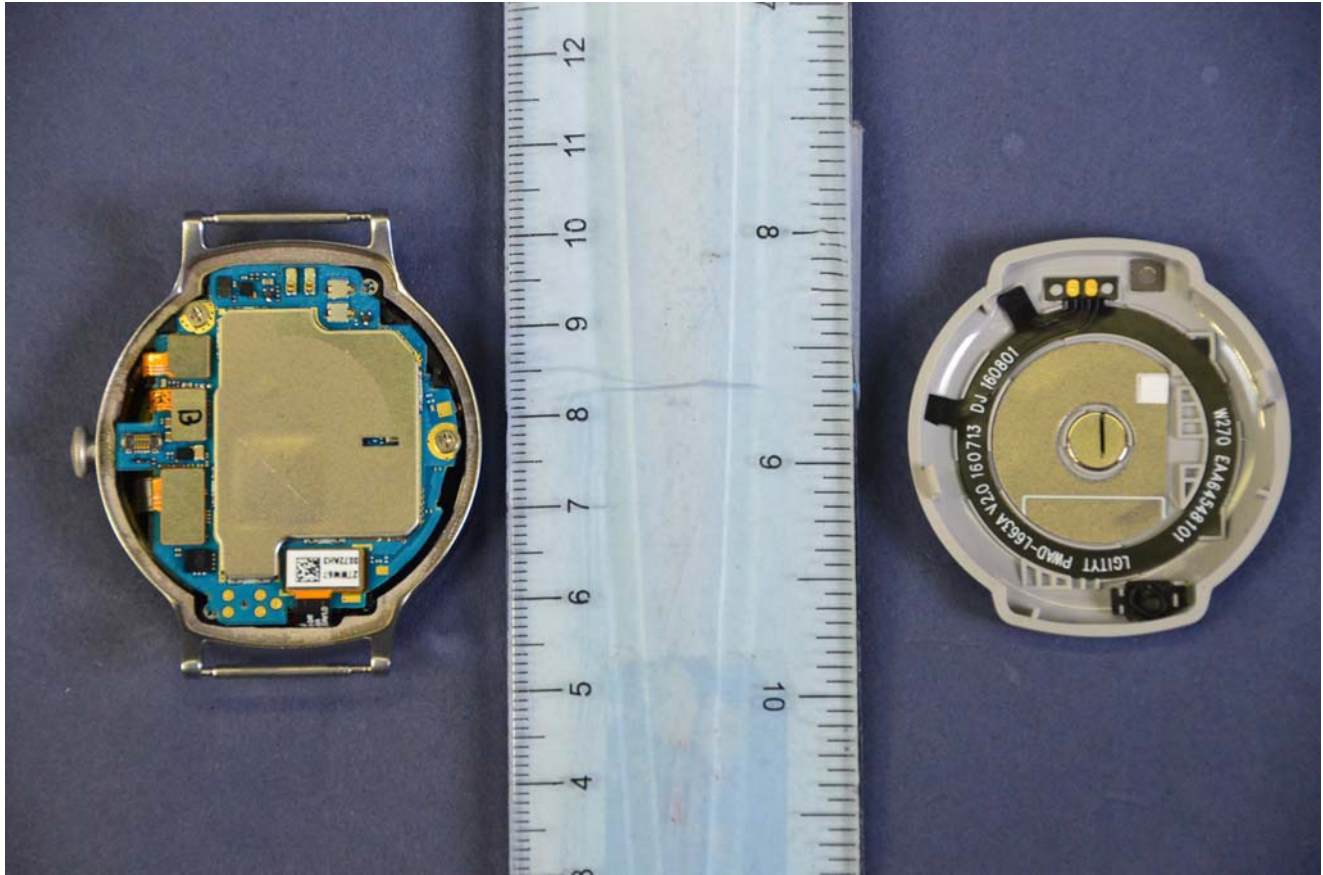

INTERNAL PHOTOGRAPHS

	<p>LG Electronics MobileComm U.S.A FCC ID: ZNFW270</p>	<p>Model: LG-W270</p>
<p>Internal Photos</p>	<p>EUT Type: Portable Wrist Device</p>	<p>Page 1 of 8</p>

	<p>LG Electronics MobileComm U.S.A FCC ID: ZNFW270</p>	<p>Model: LG-W270</p>
<p>Internal Photos</p>	<p>EUT Type: Portable Wrist Device</p>	<p>Page 2 of 8</p>

	<p>LG Electronics MobileComm U.S.A FCC ID: ZNFW270</p>	<p>Model: LG-W270</p>
<p>Internal Photos</p>	<p>EUT Type: Portable Wrist Device</p>	<p>Page 3 of 8</p>

	<p>LG Electronics MobileComm U.S.A FCC ID: ZNFW270</p>	<p>Model: LG-W270</p>
<p>Internal Photos</p>	<p>EUT Type: Portable Wrist Device</p>	<p>Page 4 of 8</p>

	LG Electronics MobileComm U.S.A FCC ID: ZNFW270	Model: LG-W270
Internal Photos	EUT Type: Portable Wrist Device	Page 5 of 8

	LG Electronics MobileComm U.S.A FCC ID: ZNFW270	Model: LG-W270
Internal Photos	EUT Type: Portable Wrist Device	Page 6 of 8

	<p>LG Electronics MobileComm U.S.A FCC ID: ZNFW270</p>	<p>Model: LG-W270</p>
<p>Internal Photos</p>	<p>EUT Type: Portable Wrist Device</p>	<p>Page 7 of 8</p>

	<p>LG Electronics MobileComm U.S.A FCC ID: ZNFW270</p>	<p>Model: LG-W270</p>
<p>Internal Photos</p>	<p>EUT Type: Portable Wrist Device</p>	<p>Page 8 of 8</p>