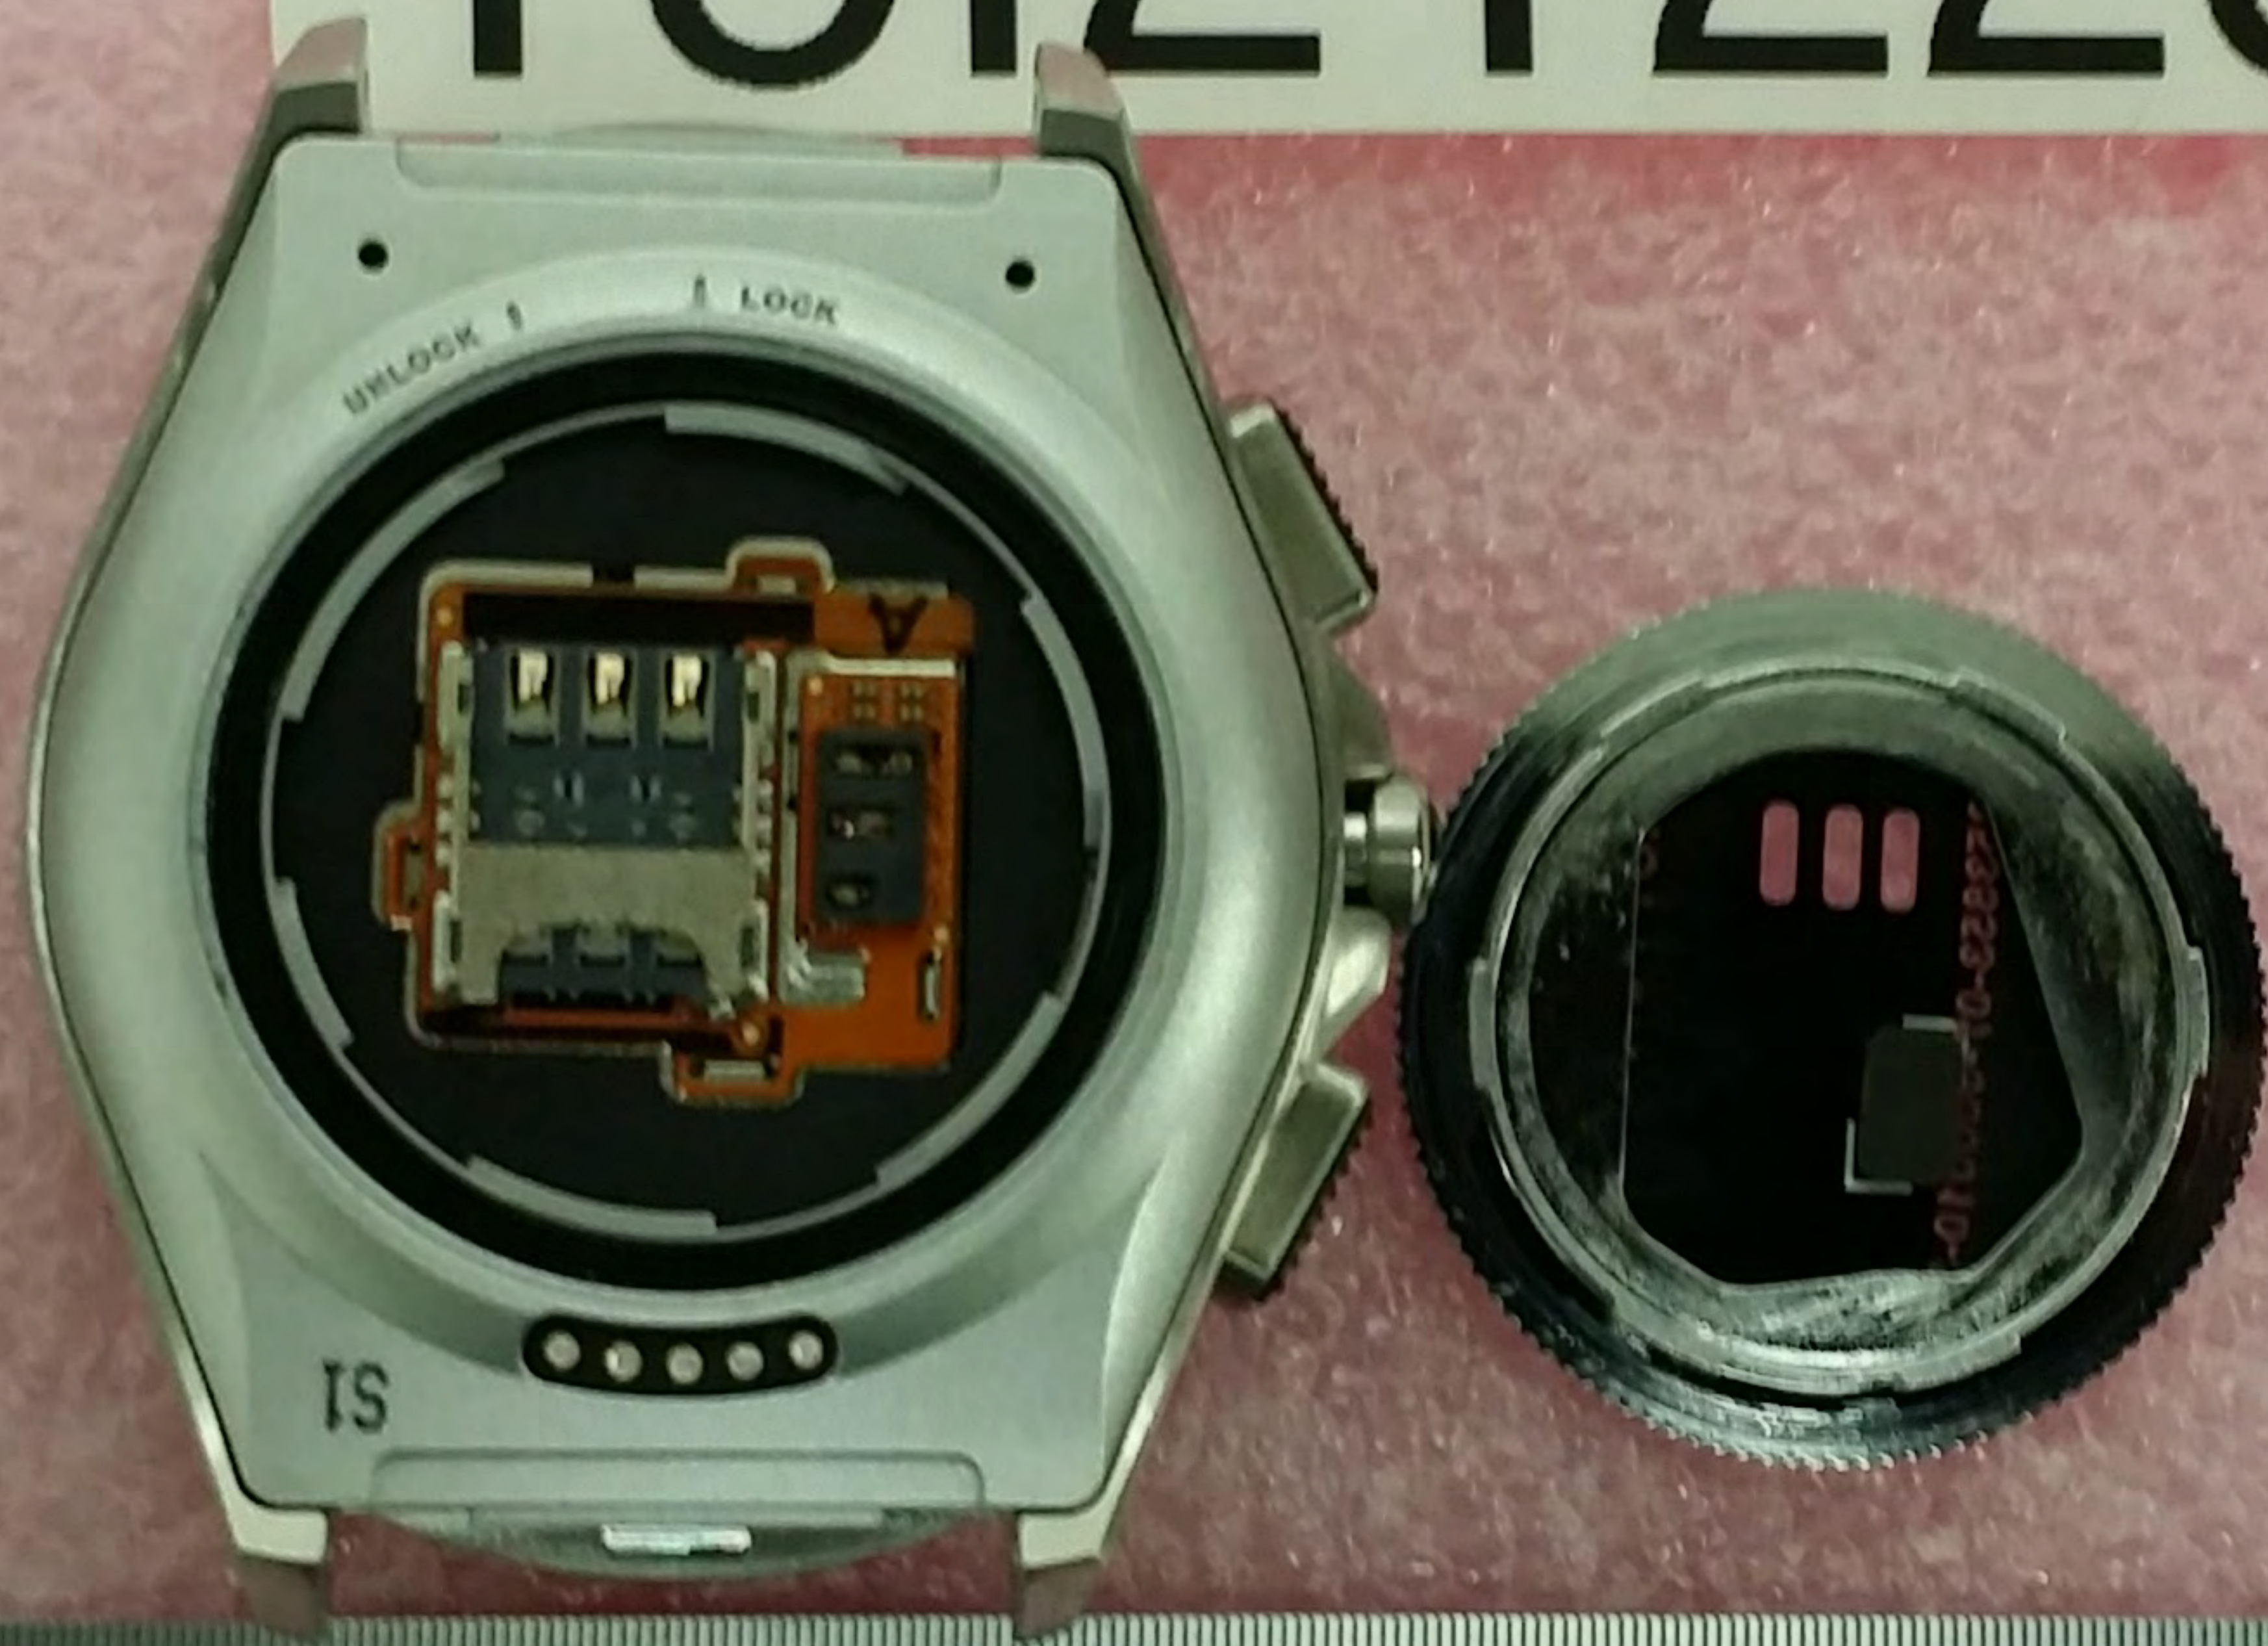

15121225

UT

100

90

80

70

60

50