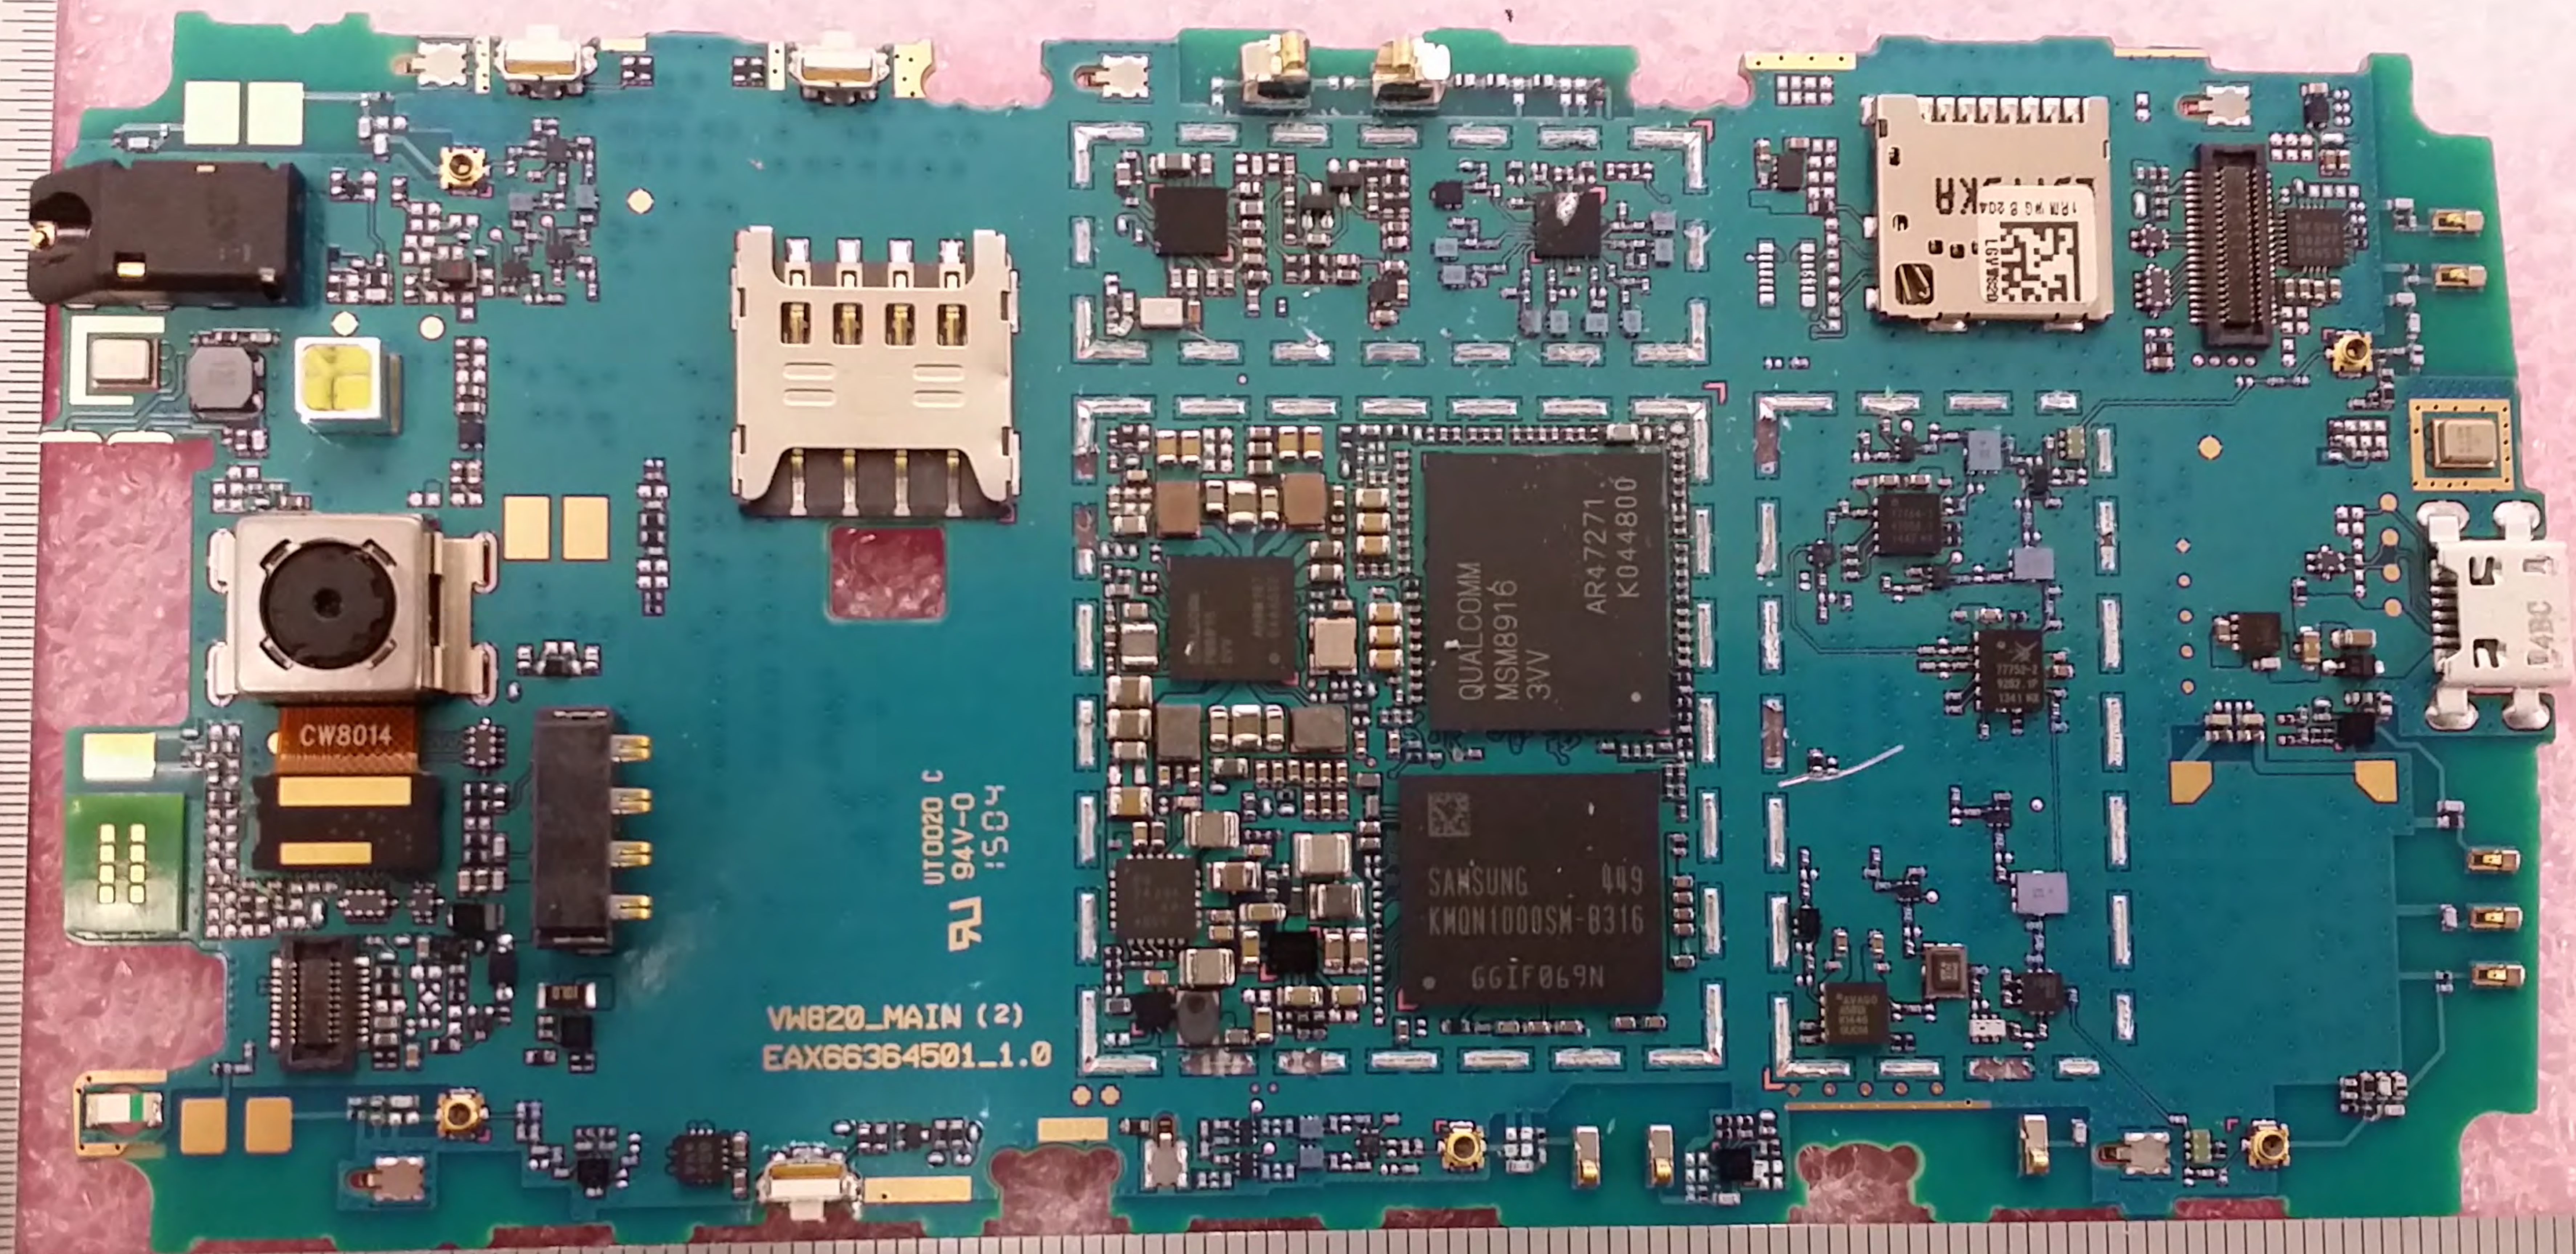

50 60 70 80 90 100 110 120 130 140 150

10 20 30 40 50 60 70 80 90 100 110 120 130 140 150

70
80
90
100
110
120
130
140
150

UT0020 C
94V-0
i504
VW820_MAIN (2)
EAX66364501_1.0

mm

10 20 30 40 50 60 70 80 90 100 110 120 130